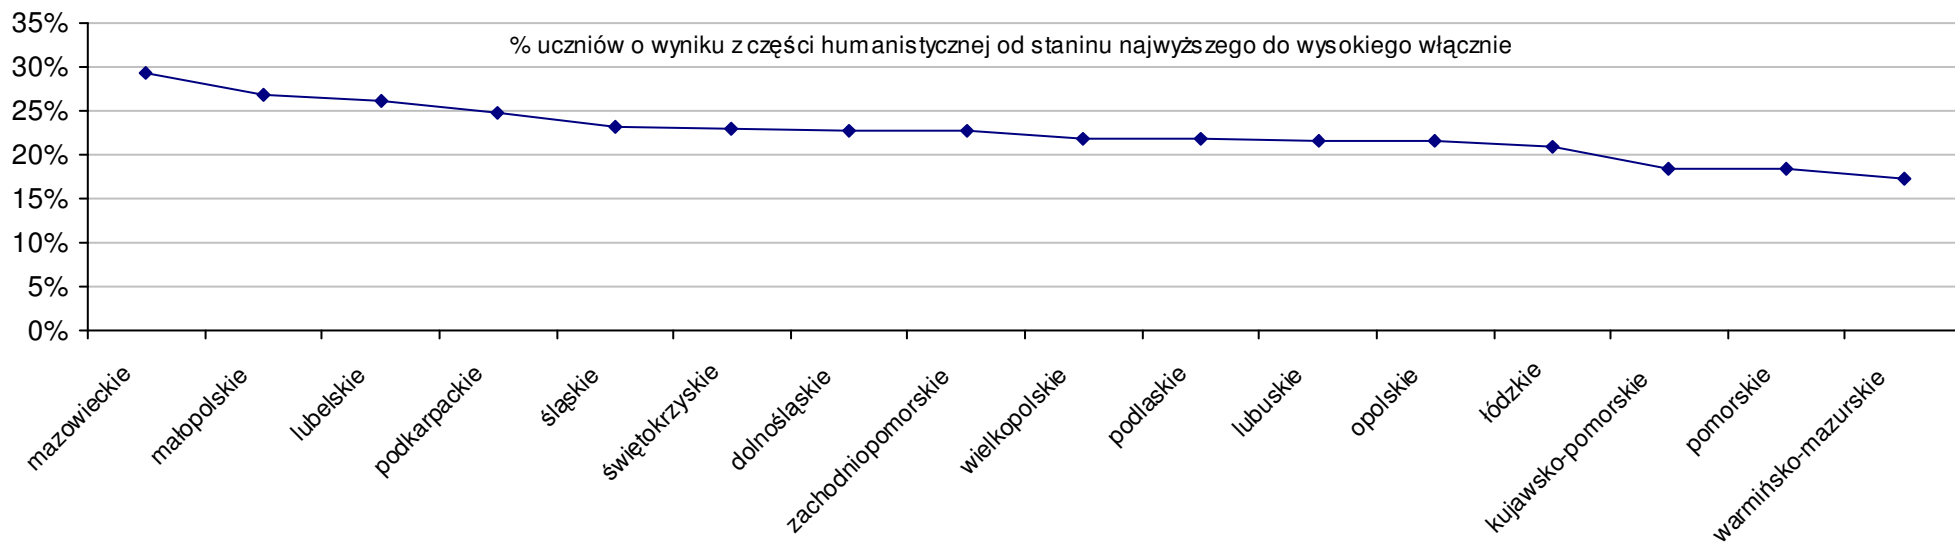

Dotyczy części matematyczno-przyrodniczej za rok 2007 dla powiatów województwa kujawsko-pomorskiego

Średnie wyniki szkół na ucznia a liczba zdających egzamin w szkole - dla całego województwa

Dotyczy części humanistycznej za rok 2007 dla województw

Dotyczy części humanistycznej za rok 2007 dla województw

Dotyczy części matematyczno-przyrodniczej za rok 2007 dla województw

Dotyczy części matematyczno-przyrodniczej za rok 2007 dla województw

Wyniki z egzaminu gimnazjalnego gimnazjów województwa kujawsko-pomorskiego - za rok 2007