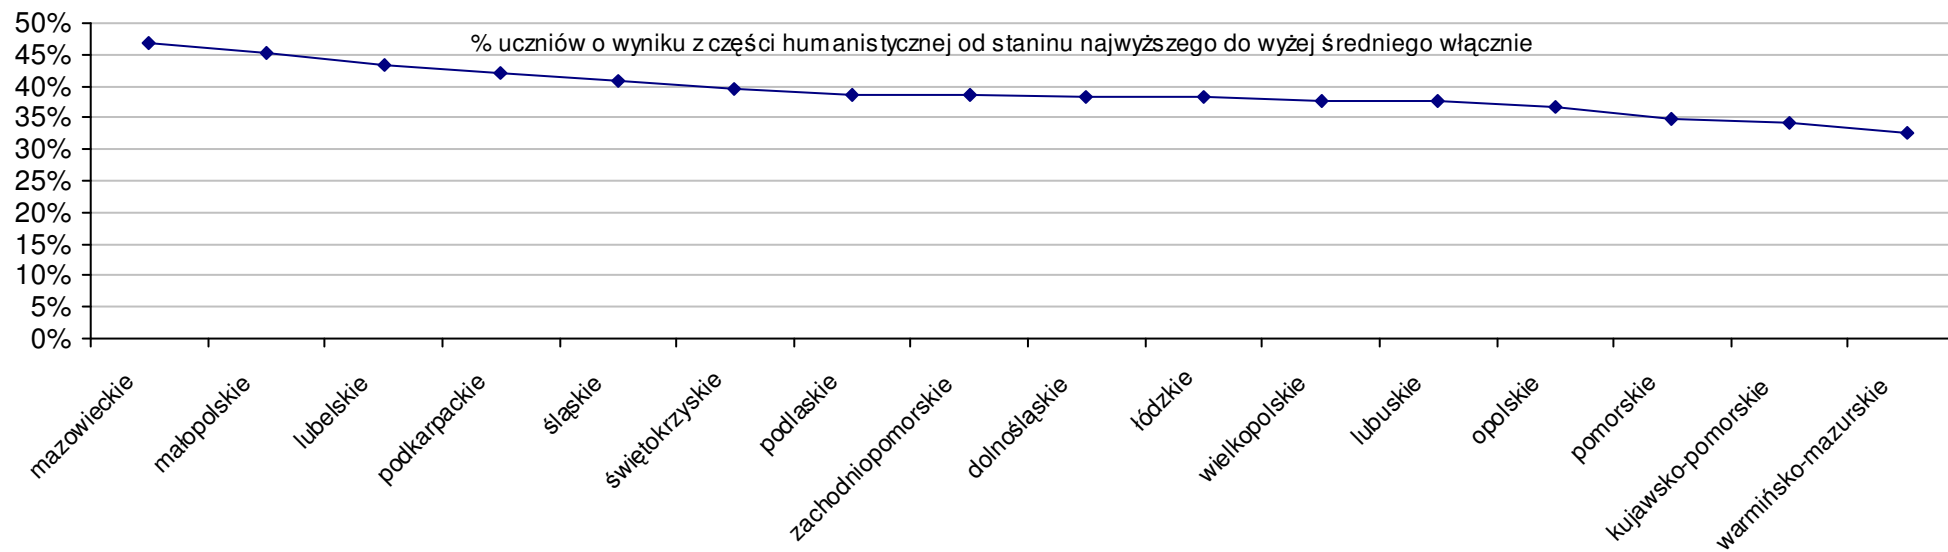

Dotyczy części matematyczno-przyrodniczej za rok 2007 dla powiatów województwa kujawsko-pomorskiego

Średnie wyniki szkół na ucznia a liczba zdających egzamin w szkole - dla całego województwa

Dotyczy części humanistycznej za rok 2007 dla województw

Dotyczy części humanistycznej za rok 2007 dla województw

Dotyczy części matematyczno-przyrodniczej za rok 2007 dla województw

Dotyczy części matematyczno-przyrodniczej za rok 2007 dla województw

Wyniki z egzaminu gimnazjalnego gimnazjów województwa kujawsko-pomorskiego - za rok 2007