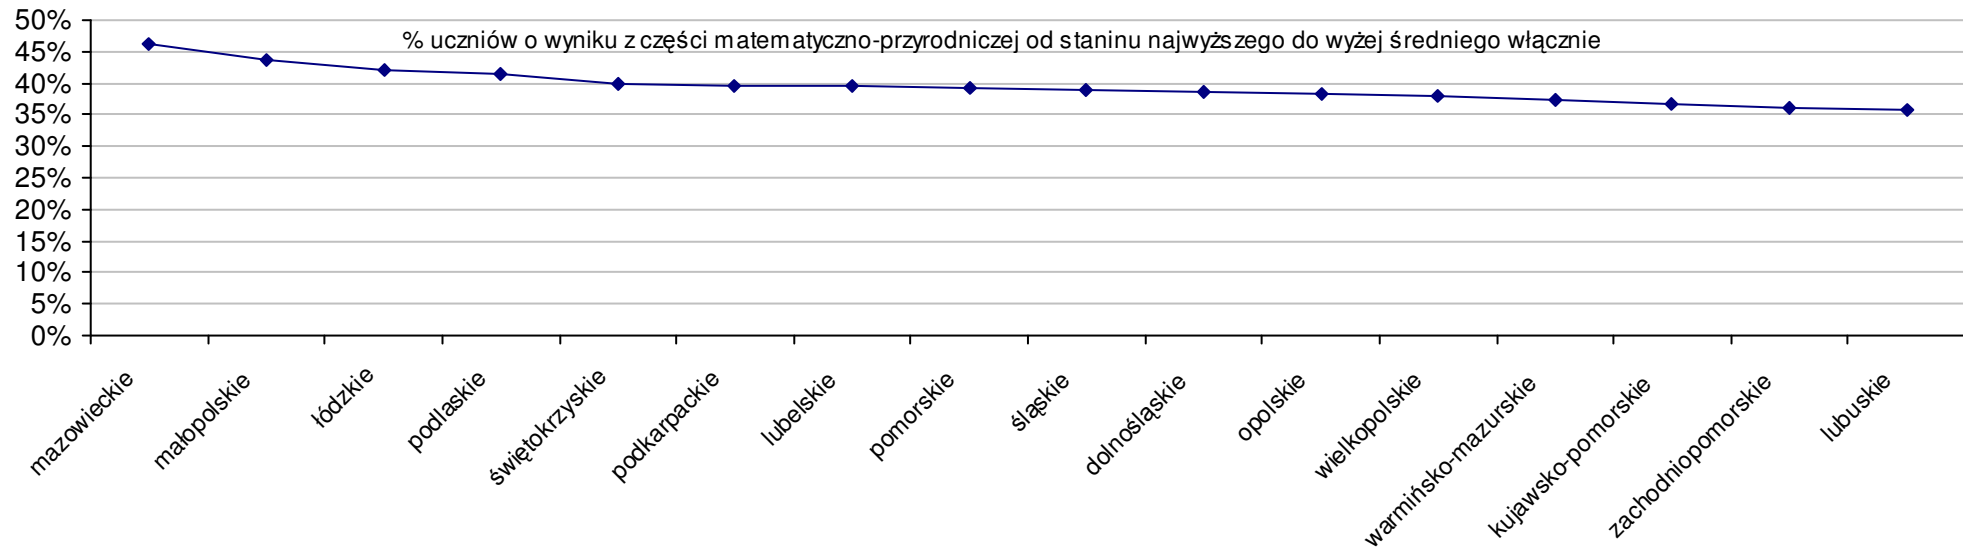

Dotyczy części matematyczno-przyrodniczej za rok 2007 dla powiatów województwa kujawsko-pomorskiego

Średnie wyniki szkół na ucznia a liczba zdających egzamin w szkole - dla całego województwa

Dotyczy części humanistycznej za rok 2007 dla województw

Dotyczy części humanistycznej za rok 2007 dla województw

Dotyczy części matematyczno-przyrodniczej za rok 2007 dla województw

Dotyczy części matematyczno-przyrodniczej za rok 2007 dla województw

Wyniki z egzaminu gimnazjalnego gimnazjów województwa kujawsko-pomorskiego - za rok 2007