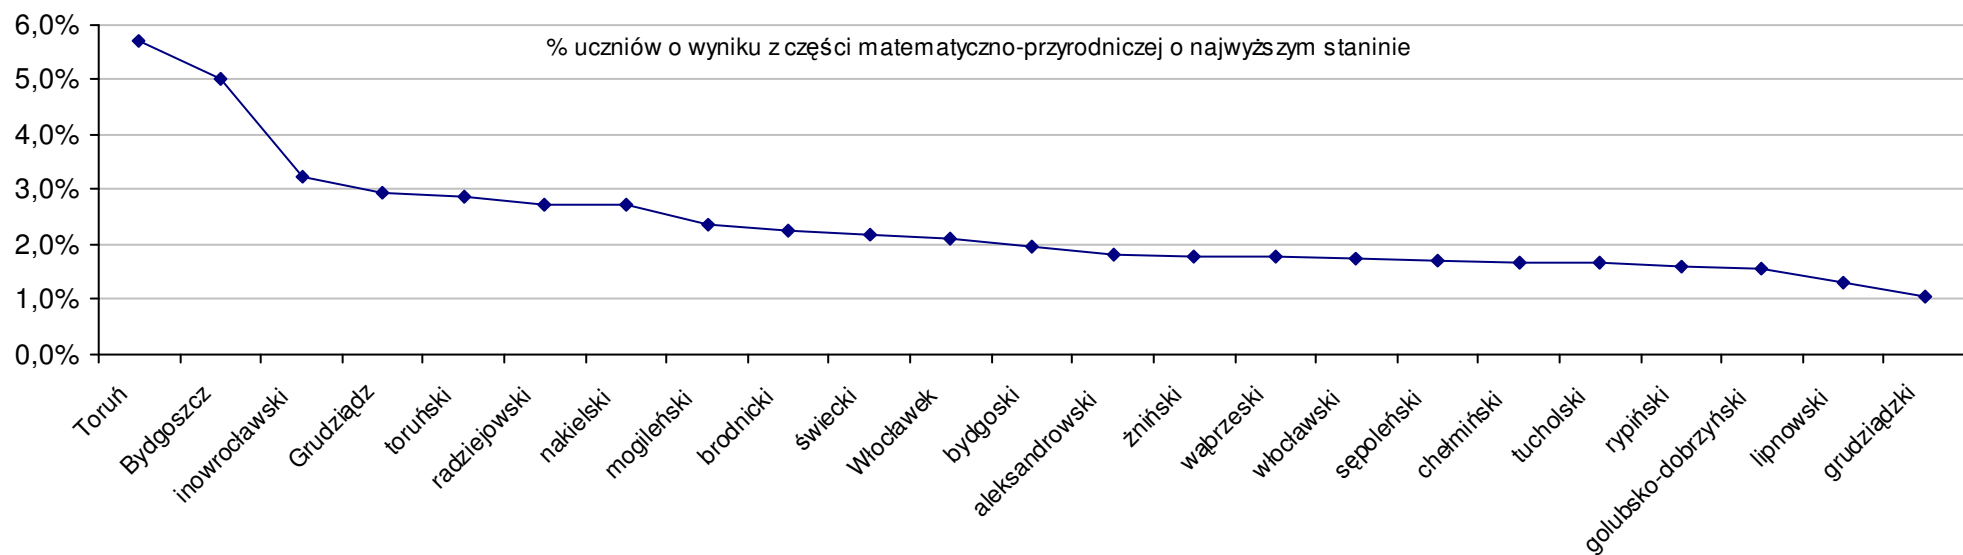

Dotyczy części matematyczno-przyrodniczej za rok 2007 dla powiatów województwa kujawsko-pomorskiego