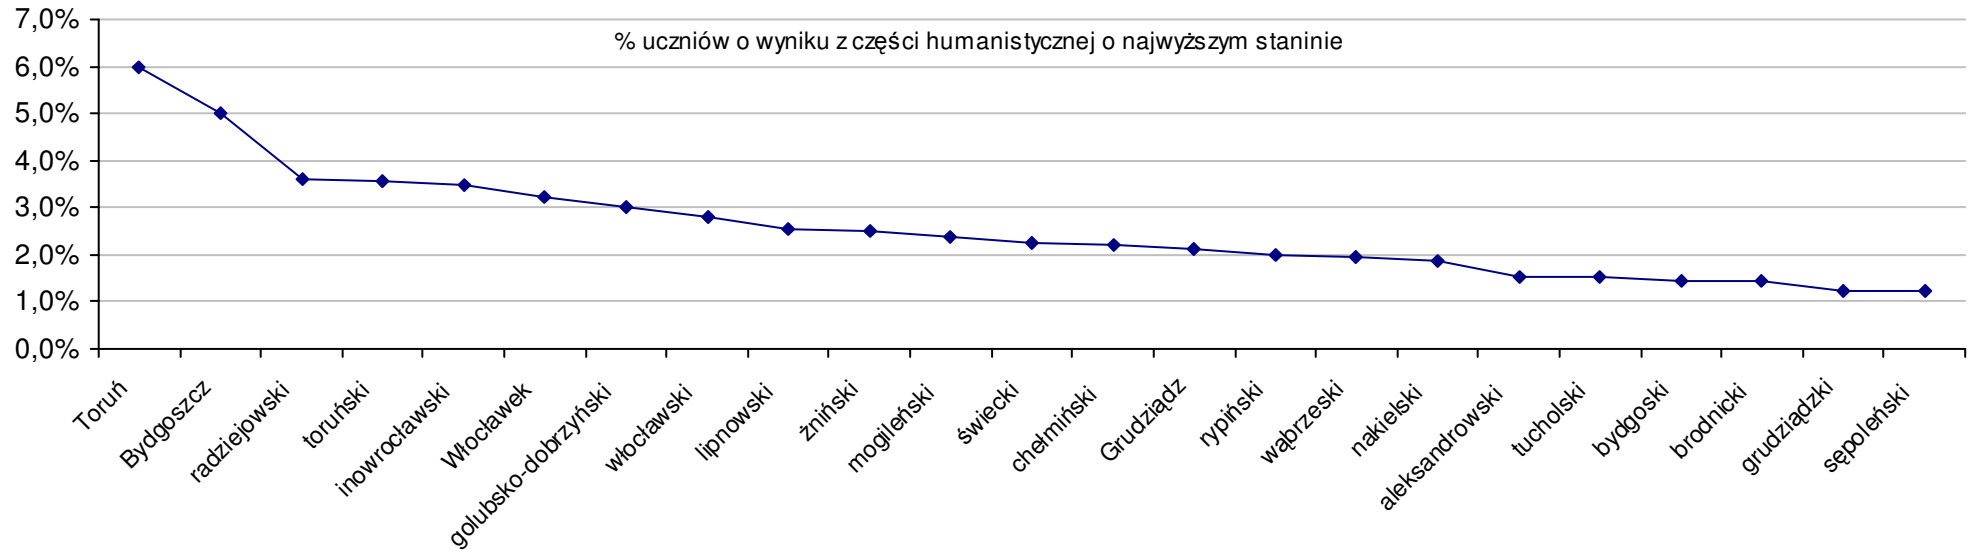

Dotyczy części humanistycznej za rok 2007 dla powiatów województwa kujawsko-pomorskiego