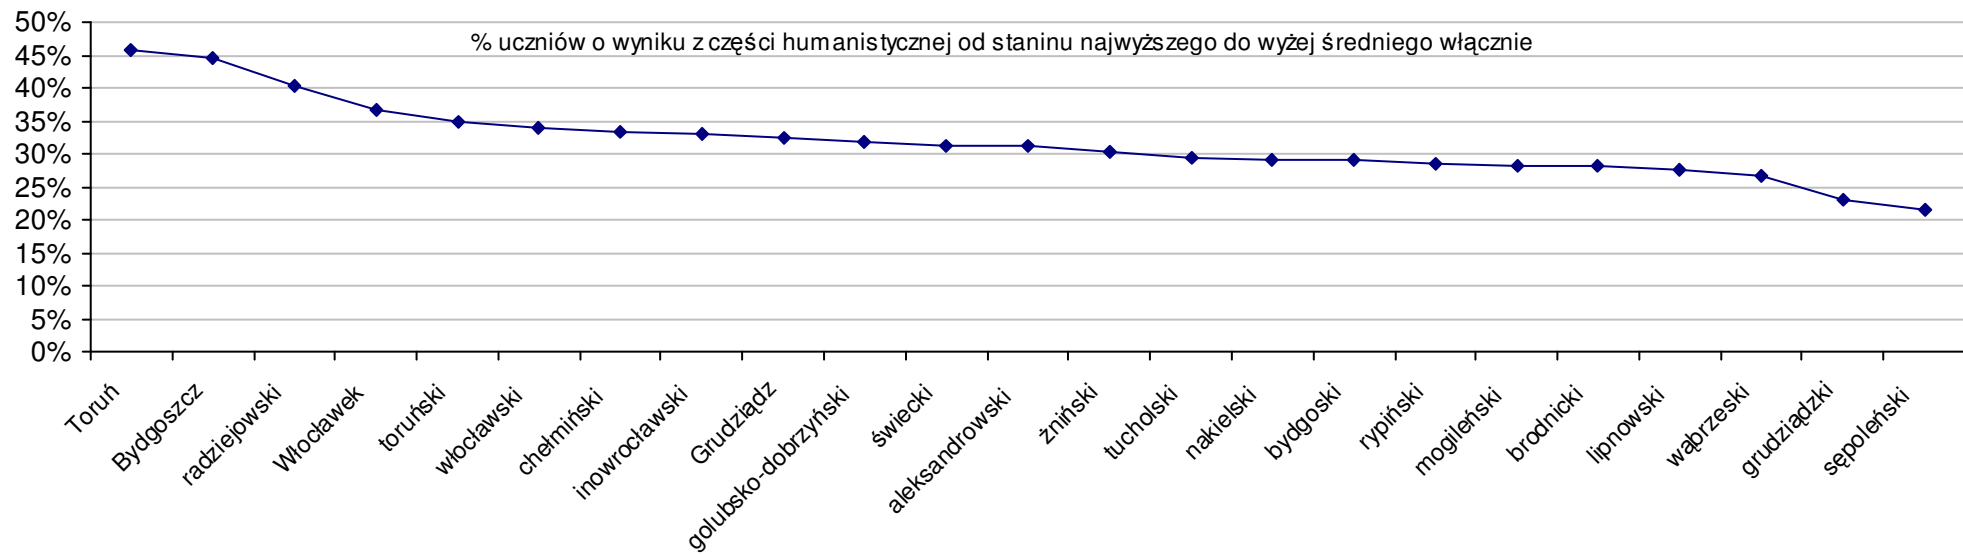

Dotyczy części humanistycznej za rok 2007 dla powiatów województwa kujawsko-pomorskiego