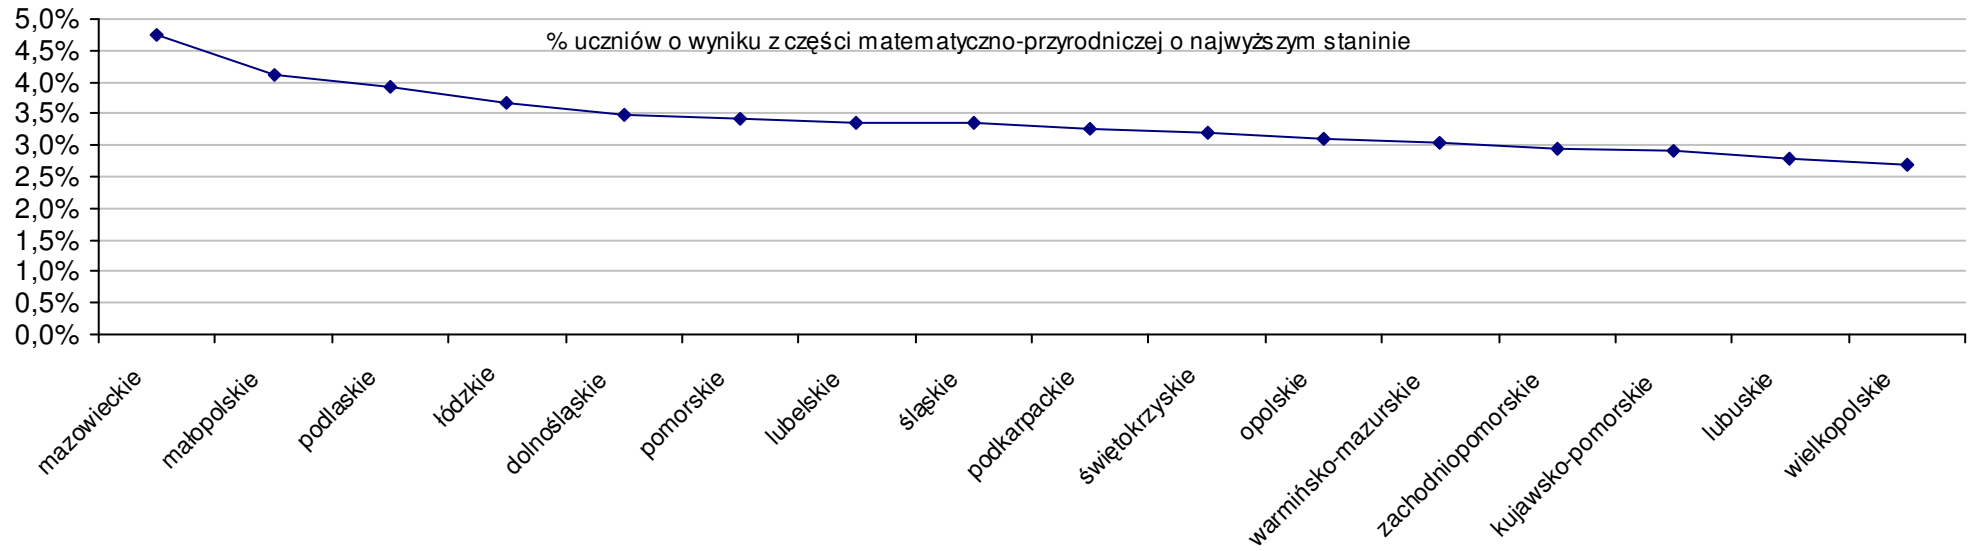

Dotyczy części matematyczno-przyrodniczej za rok 2007 dla województw