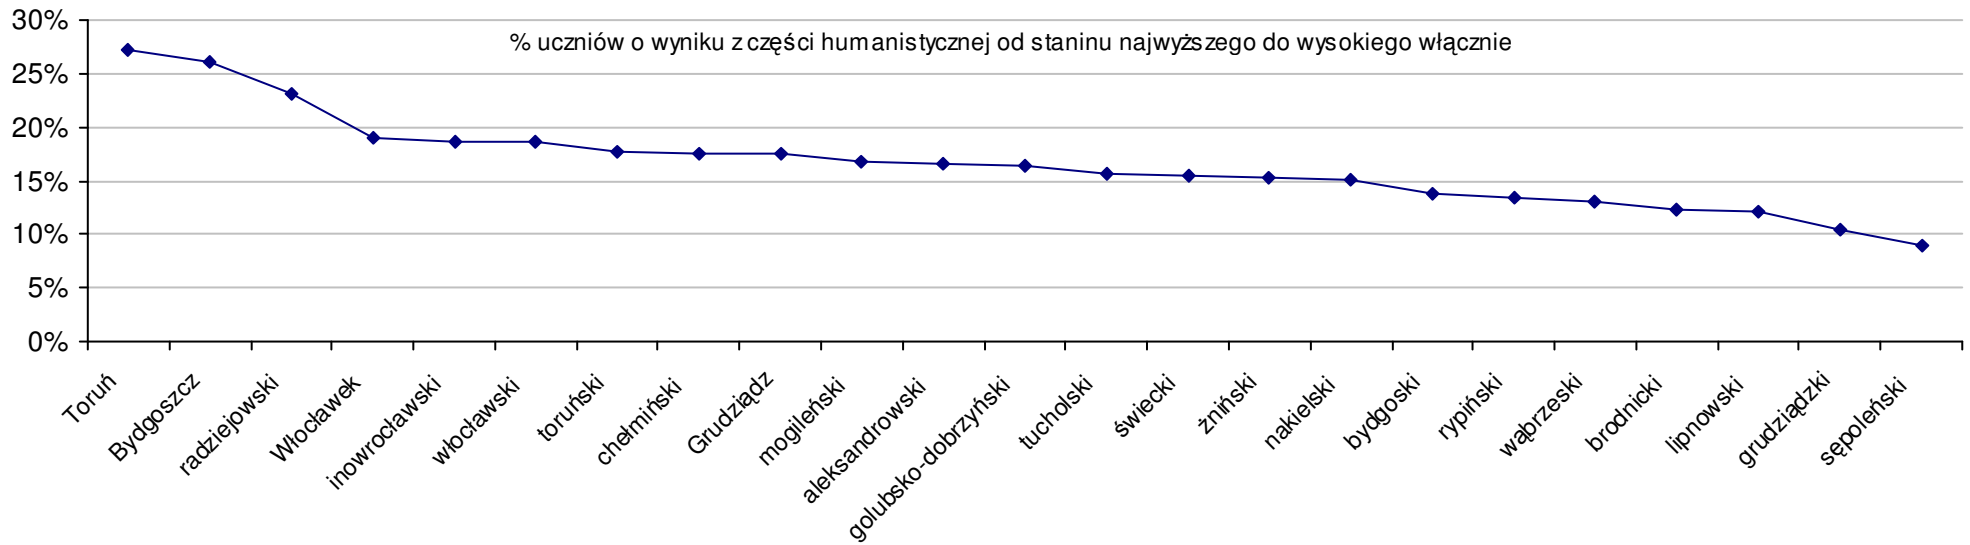

Dotyczy części humanistycznej za rok 2007 dla powiatów województwa kujawsko-pomorskiego