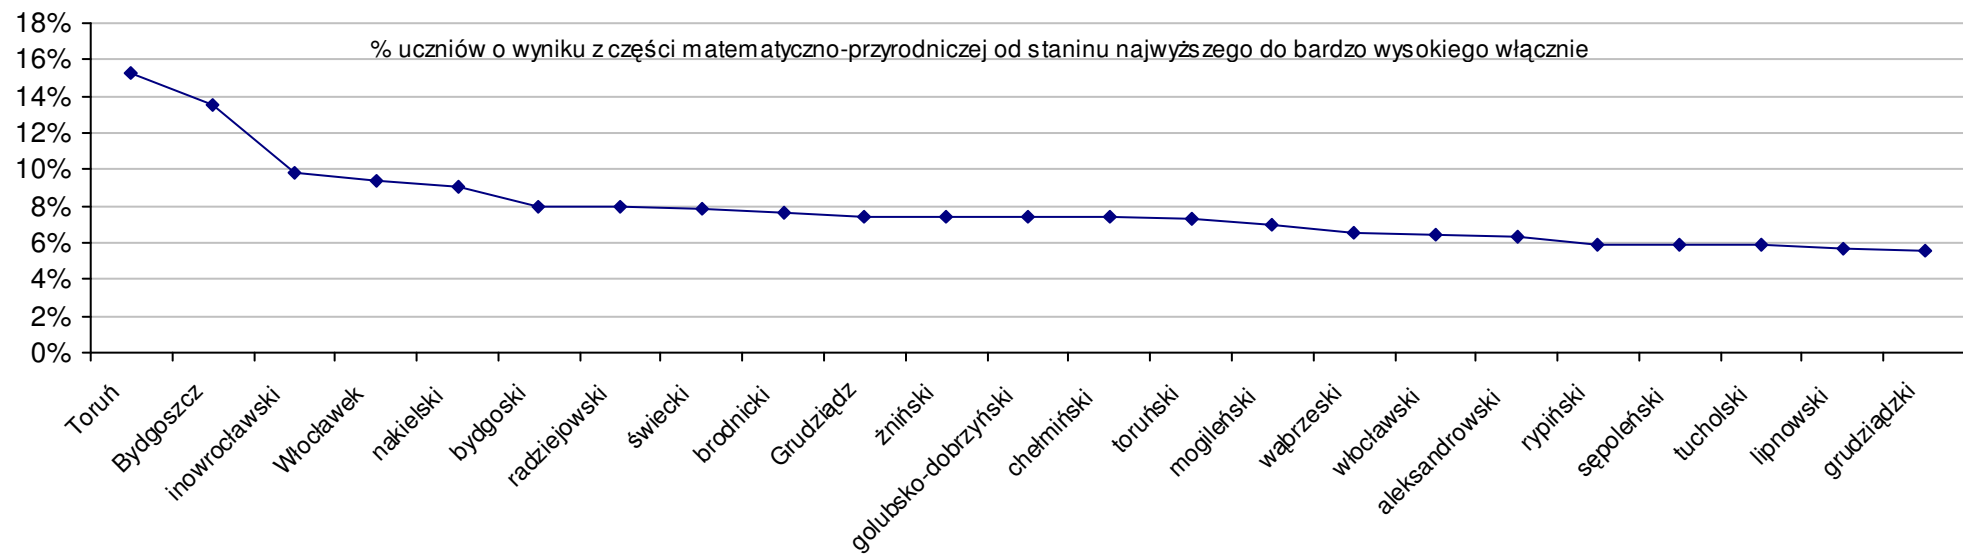

Dotyczy części matematyczno-przyrodniczej za rok 2007 dla powiatów województwa kujawsko-pomorskiego