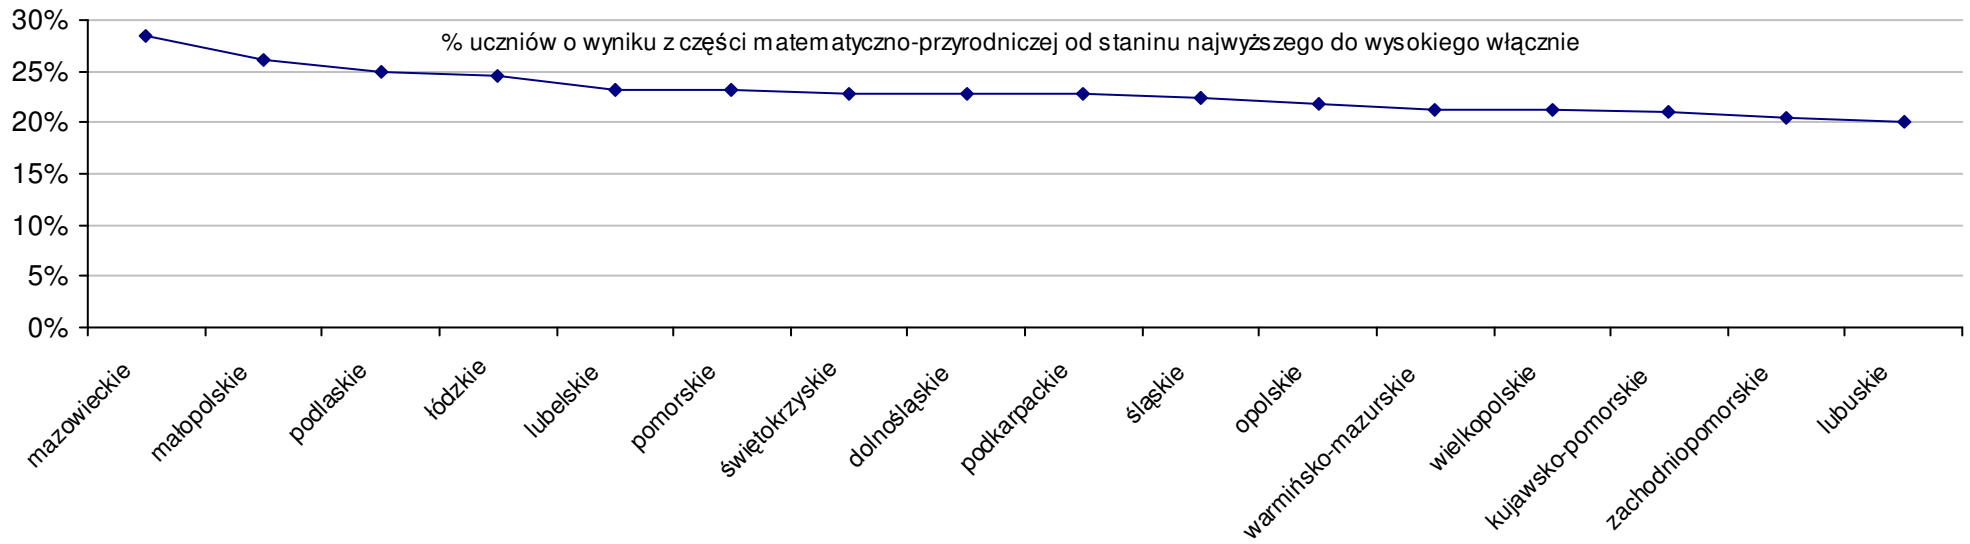

Dotyczy części matematyczno-przyrodniczej za rok 2007 dla powiatów województwa kujawsko-pomorskiego

Średnie wyniki szkół na ucznia a liczba zdających egzamin w szkole - dla całego województwa

Dotyczy części humanistycznej za rok 2007 dla województw

Dotyczy części humanistycznej za rok 2007 dla województw

Dotyczy części matematyczno-przyrodniczej za rok 2007 dla województw

Dotyczy części matematyczno-przyrodniczej za rok 2007 dla województw

Wyniki z egzaminu gimnazjalnego gimnazjów województwa kujawsko-pomorskiego - za rok 2007