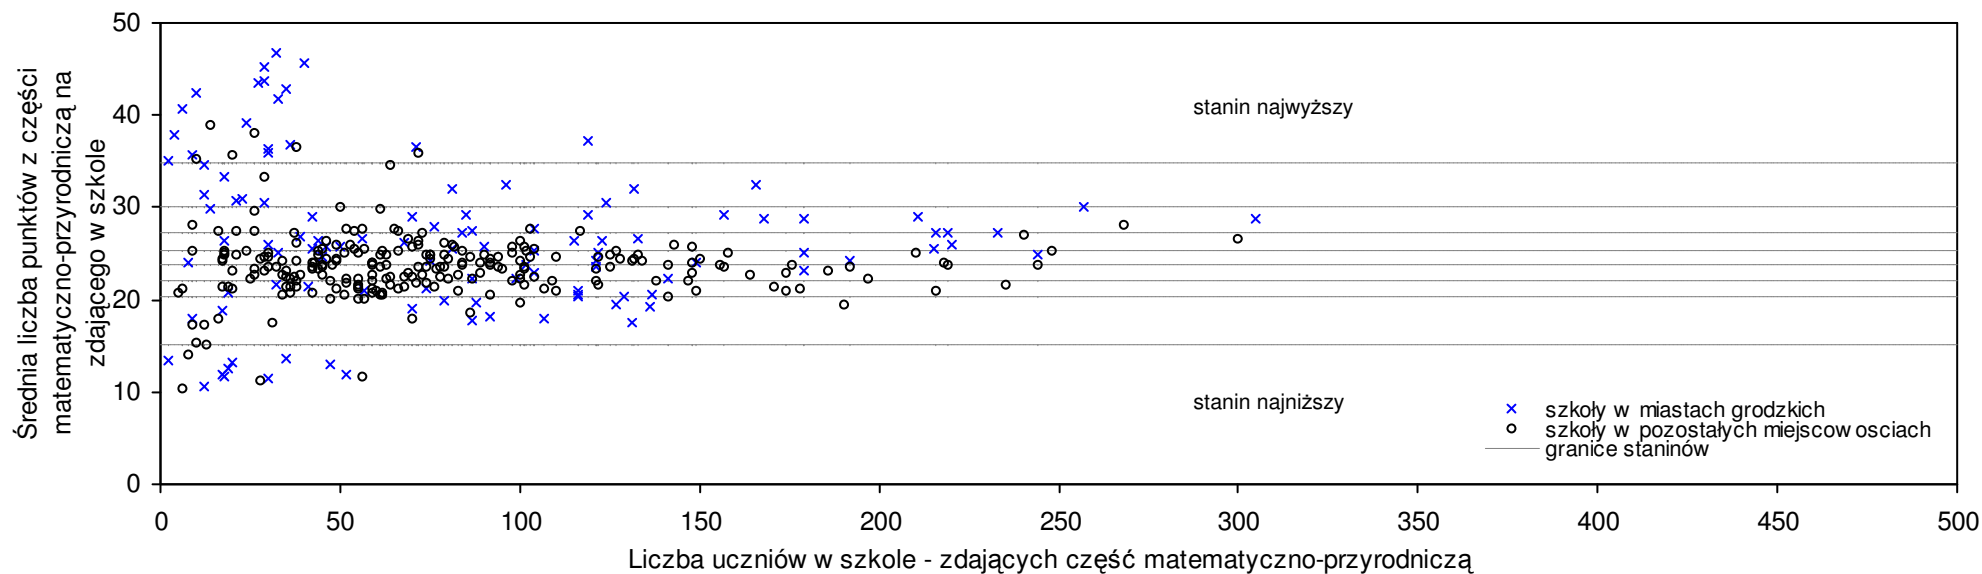

Średnie wyniki szkół na ucznia a liczba zdających egzamin w szkole - dla całego województwa