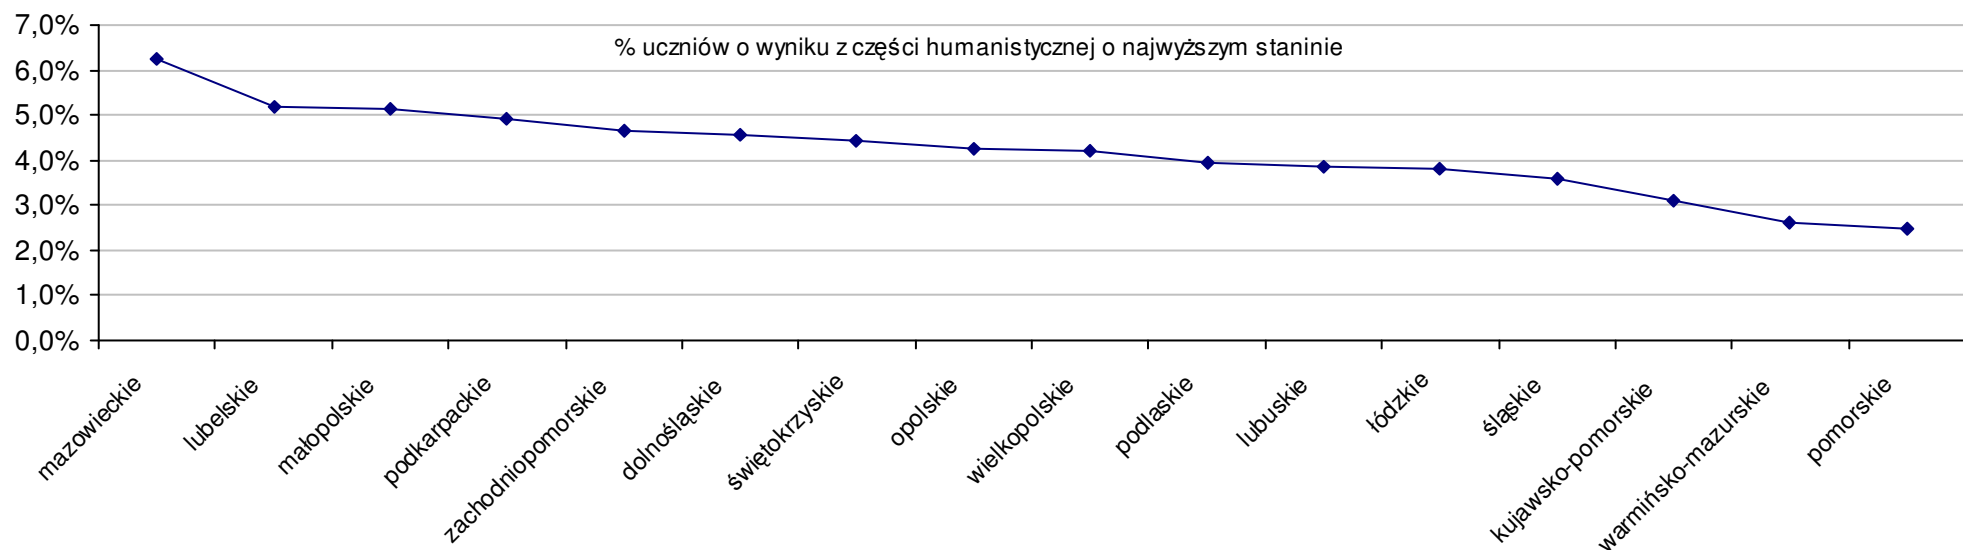

Dotyczy części humanistycznej za rok 2007 dla województw