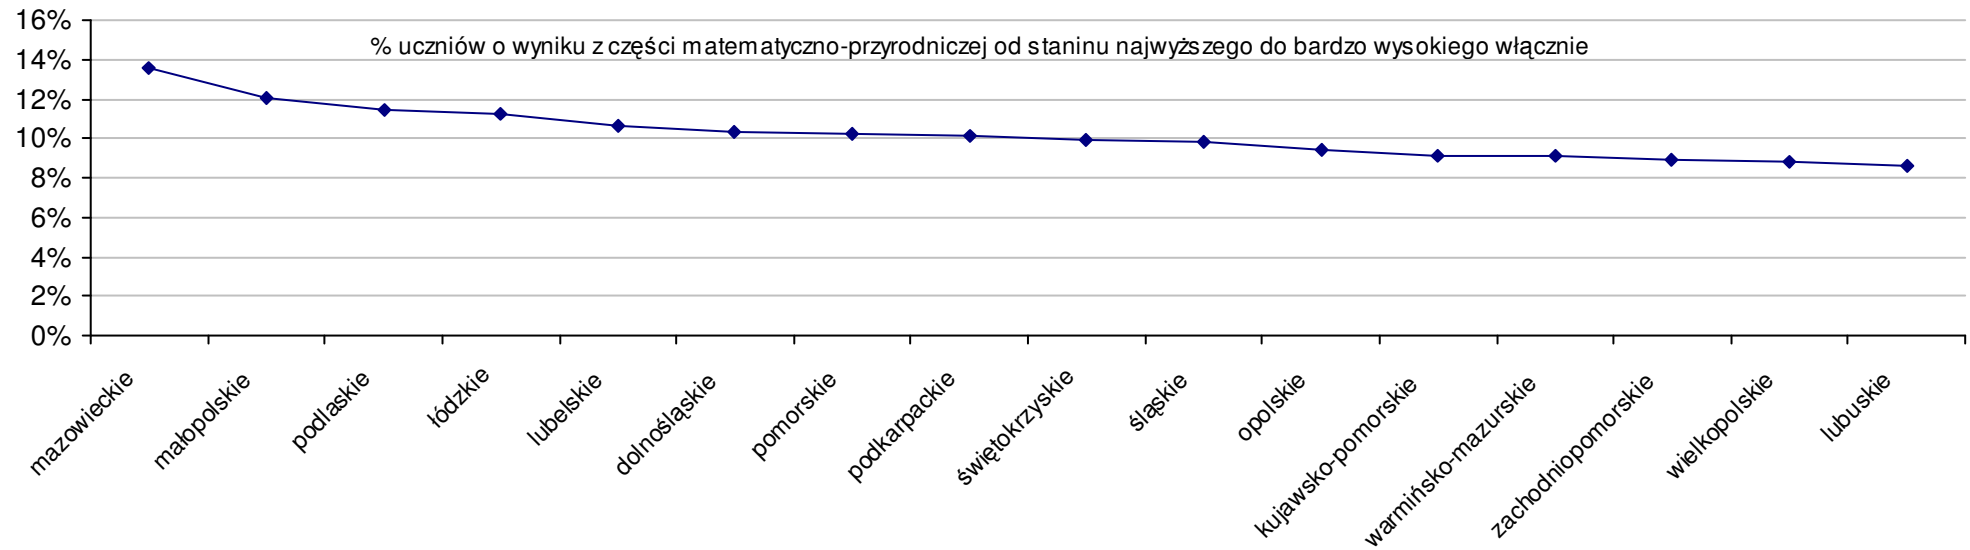

Dotyczy części matematyczno-przyrodniczej za rok 2007 dla powiatów województwa kujawsko-pomorskiego

Średnie wyniki szkół na ucznia a liczba zdających egzamin w szkole - dla całego województwa

Dotyczy części humanistycznej za rok 2007 dla województw

Dotyczy części humanistycznej za rok 2007 dla województw

Dotyczy części matematyczno-przyrodniczej za rok 2007 dla województw

Dotyczy części matematyczno-przyrodniczej za rok 2007 dla województw

Wyniki z egzaminu gimnazjalnego gimnazjów województwa kujawsko-pomorskiego - za rok 2007