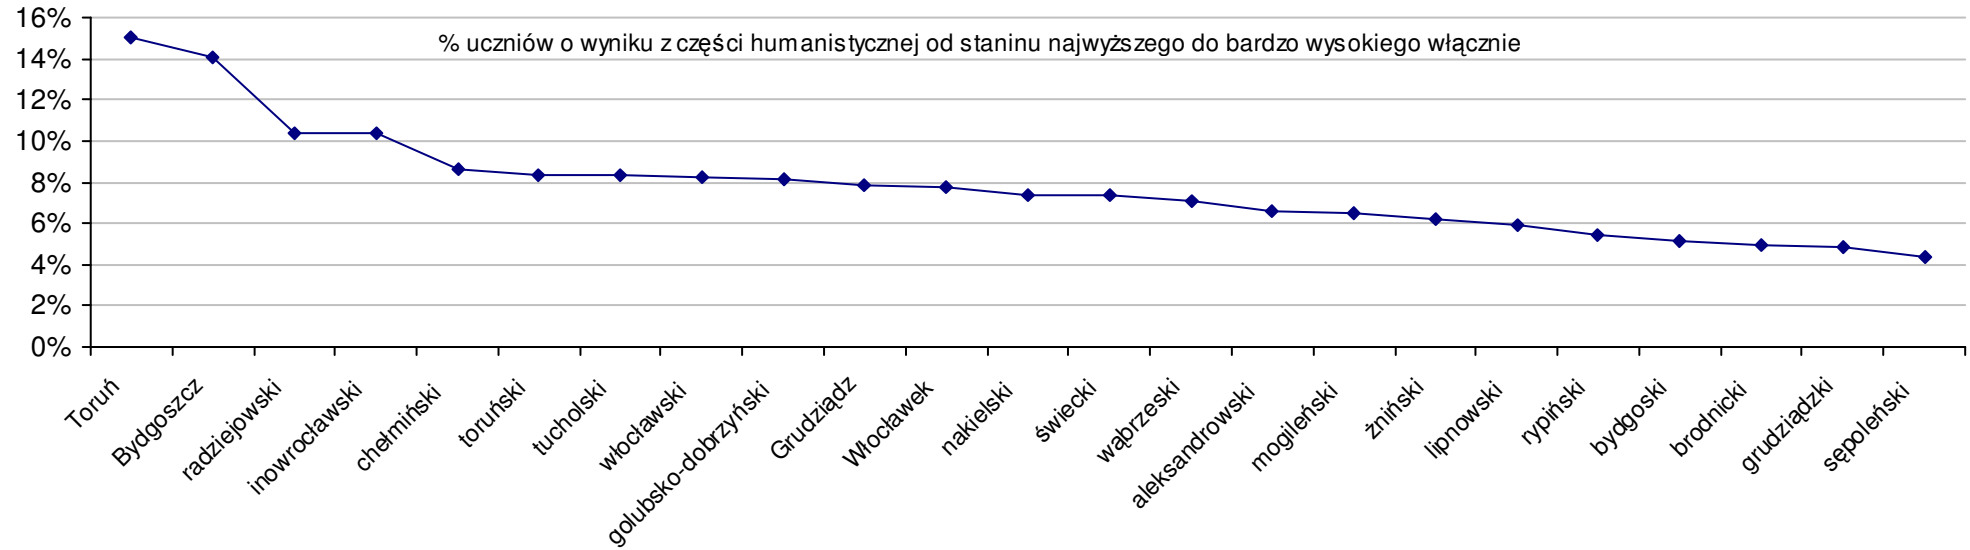

Dotyczy części humanistycznej za rok 2007 dla powiatów województwa kujawsko-pomorskiego