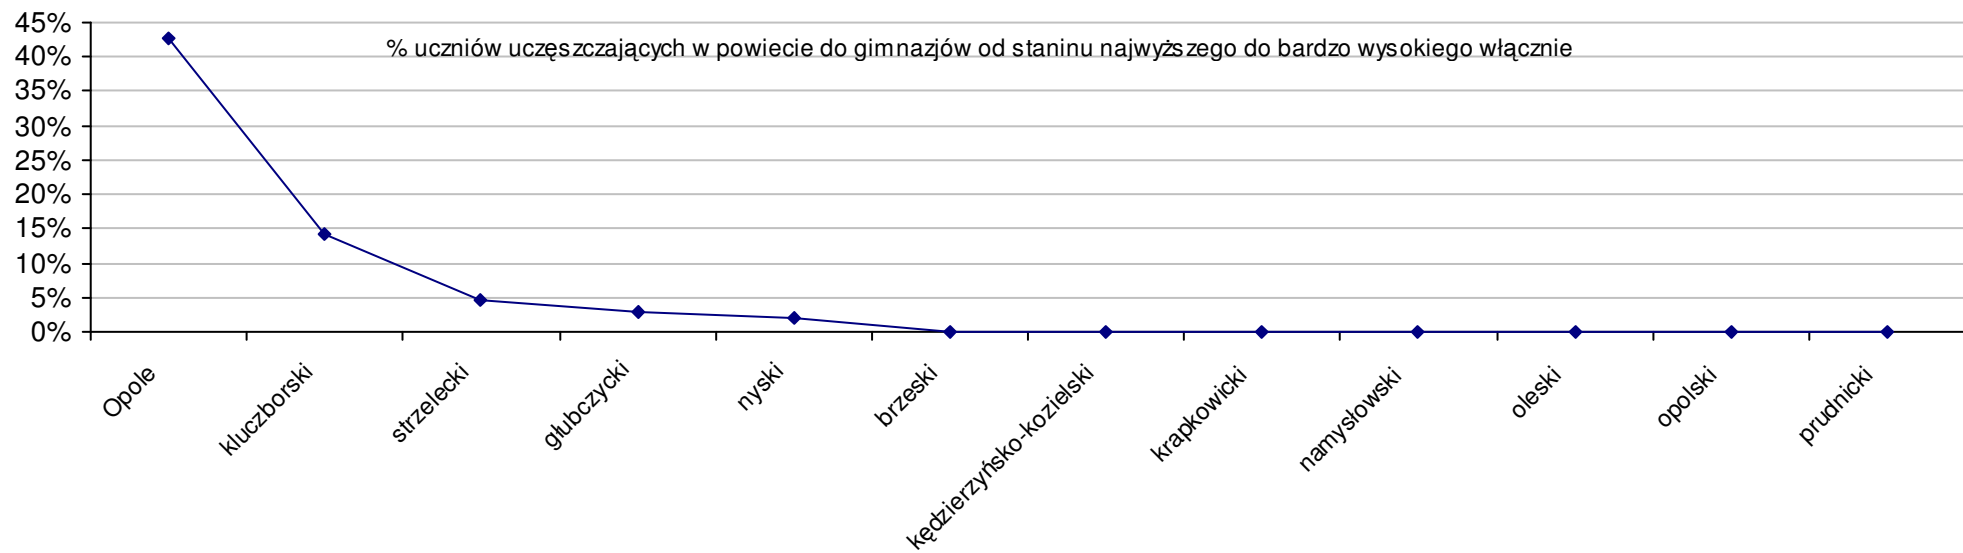

Wyniki województw w roku 2007				SWo	SWh	SWm	W|Ko	W|Kh	W|Km
1	mazowieckie	59,6	32,9	26,8	5,0%	4,3%	5,8%		
2	małopolskie	59,0	32,8	26,2	3,8%	4,1%	3,5%		
3	lubelskie	57,4	32,2	25,2	1,1%	2,2%	-0,4%		
4	podkarpackie	57,2	32,0	25,2	0,7%	1,7%	-0,5%		
5	łódzkie	57,0	31,3	25,8	0,4%	-0,7%	1,9%		
6	śląskie	56,8	31,8	25,0	0,1%	1,0%	-1,1%		
7	podlaskie	56,7	31,1	25,7	-0,1%	-1,4%	1,4%		
8	świętokrzyskie	56,7	31,4	25,3	-0,2%	-0,4%	0,0%		
9	dolnośląskie	55,9	30,9	25,0	-1,6%	-1,8%	-1,4%		
10	wielkopolskie	55,6	30,9	24,8	-2,0%	-2,0%	-2,1%		
11	opolskie	55,5	30,6	24,9	-2,2%	-2,8%	-1,5%		
12	zachodniopomorskie	55,5	31,0	24,4	-2,3%	-1,5%	-3,4%		
13	pomorskie	55,3	30,2	25,1	-2,7%	-4,2%	-0,9%		
14	lubuskie	54,9	30,7	24,2	-3,4%	-2,5%	-4,5%		
15	kujawsko-pomorskie	54,8	30,3	24,5	-3,6%	-4,0%	-3,1%		
16	warmińsko-mazurskie	54,3	29,8	24,6	-4,4%	-5,5%	-3,0%		

Wyniki powiatów w roku 2007				SPo	SPh	SPm	P|Wo	P|Wh	P|Wm	P|Ko	P|Kh	P|Km
1	m. Opole	62,0	34,0	28,0	11,6%	11,0%	12,5%	9,2%	7,9%	10,8%		
2	pow. kluczborski	56,9	32,0	25,0	2,4%	4,3%	0,2%	0,2%	1,4%	-1,4%		
3	pow. oleski	55,5	30,7	24,8	-0,1%	0,2%	-0,3%	-2,3%	-2,6%	-1,9%		
4	pow. opolski	55,5	30,2	25,3	-0,1%	-1,5%	1,6%	-2,3%	-4,2%	0,1%		
5	pow. strzelecki	55,4	30,1	25,3	-0,2%	-1,6%	1,6%	-2,4%	-4,4%	0,0%		
6	pow. kędzierzyński-kozielski	55,1	30,0	25,1	-0,8%	-2,1%	0,8%	-3,0%	-4,8%	-0,7%		
7	pow. namysłowski	55,1	30,0	25,1	-0,9%	-2,1%	0,7%	-3,1%	-4,8%	-0,9%		
8	pow. prudnicki	54,8	30,0	24,7	-1,3%	-2,0%	-1,0%	-3,5%	-4,7%	-2,5%		
9	pow. krapkowicki	54,6	30,2	24,4	-1,8%	-1,4%	-2,2%	-4,0%	-4,2%	-3,7%		
10	pow. brzeski	54,3	30,9	23,4	-2,3%	0,8%	-6,1%	-4,5%	-2,0%	-7,5%		
11	pow. nyski	53,2	29,3	23,8	-4,3%	-4,2%	-4,4%	-6,4%	-6,9%	-5,9%		
12	pow. głubczycki	53,0	29,6	23,4	-4,6%	-3,4%	-6,1%	-6,7%	-6,1%	-7,5%		

Dotyczy części humanistycznej za rok 2007 dla powiatów województwa opolskiego