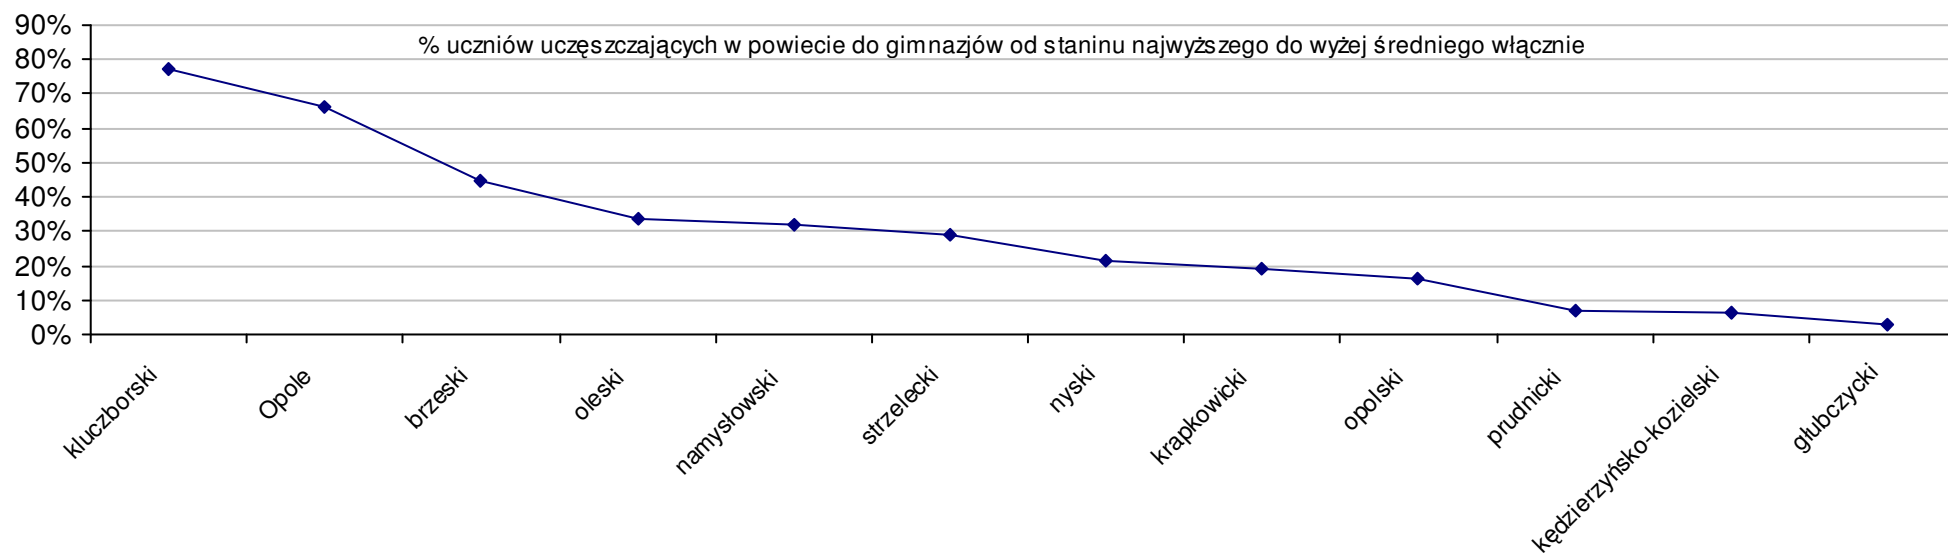

Dotyczy części humanistycznej za rok 2007 dla powiatów województwa opolskiego