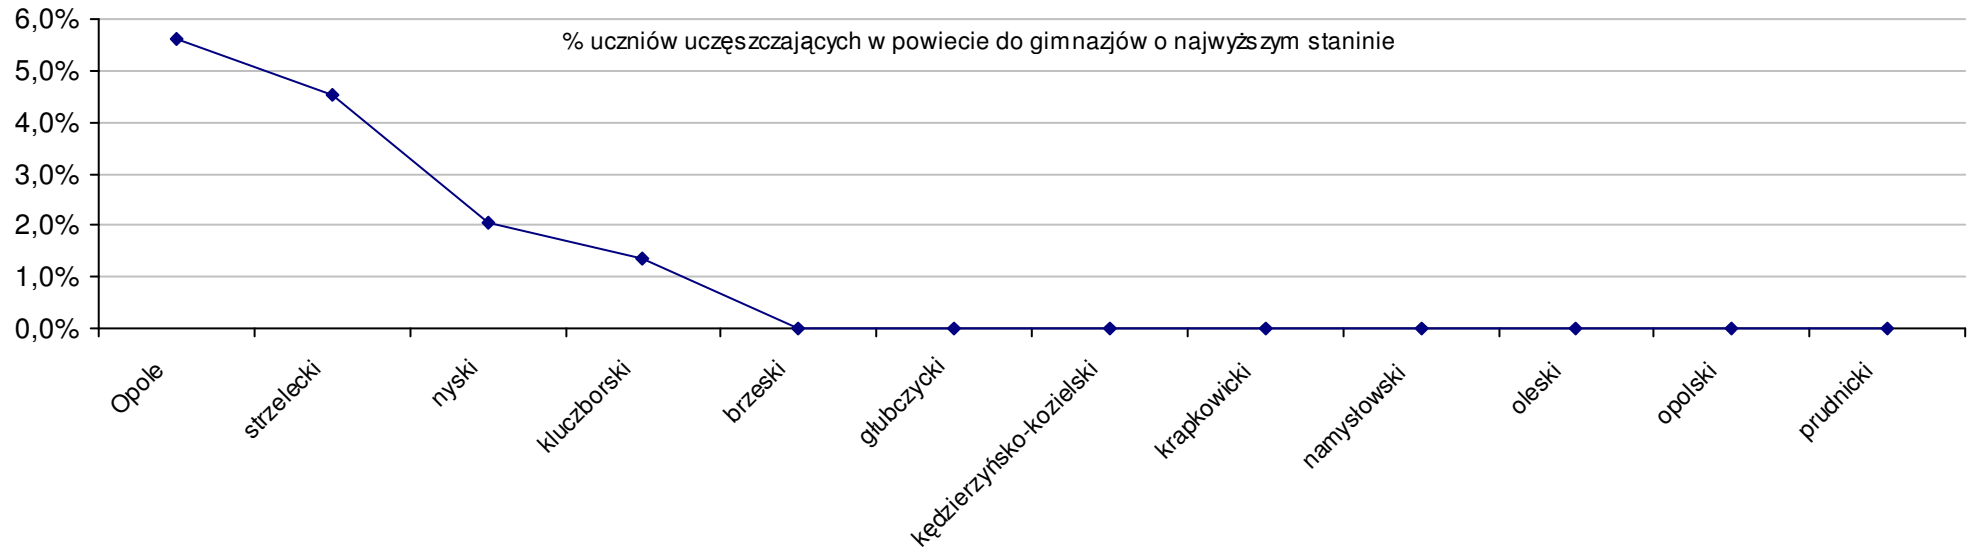

Dotyczy części matematyczno-przyrodniczej za rok 2007 dla powiatów województwa opolskiego