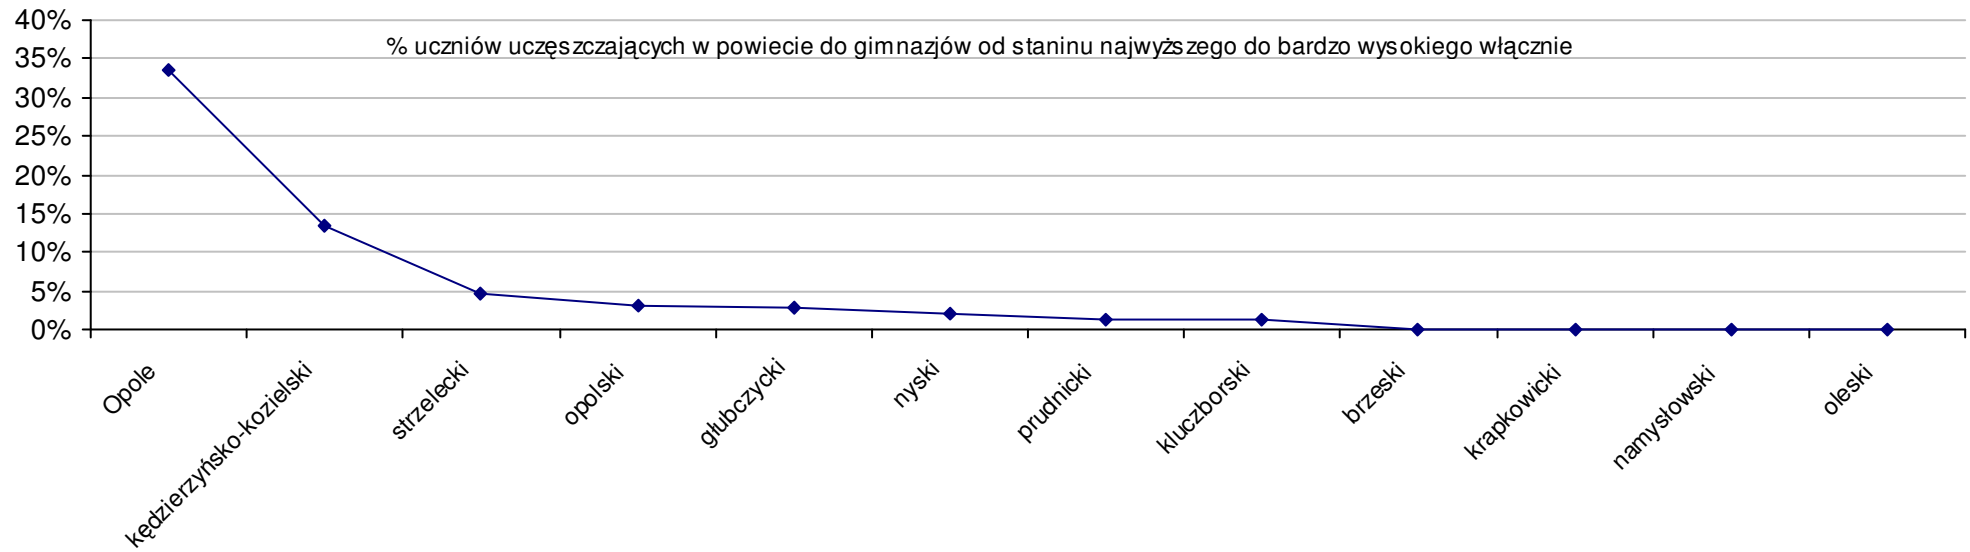

Dotyczy części matematyczno-przyrodniczej za rok 2007 dla powiatów województwa opolskiego