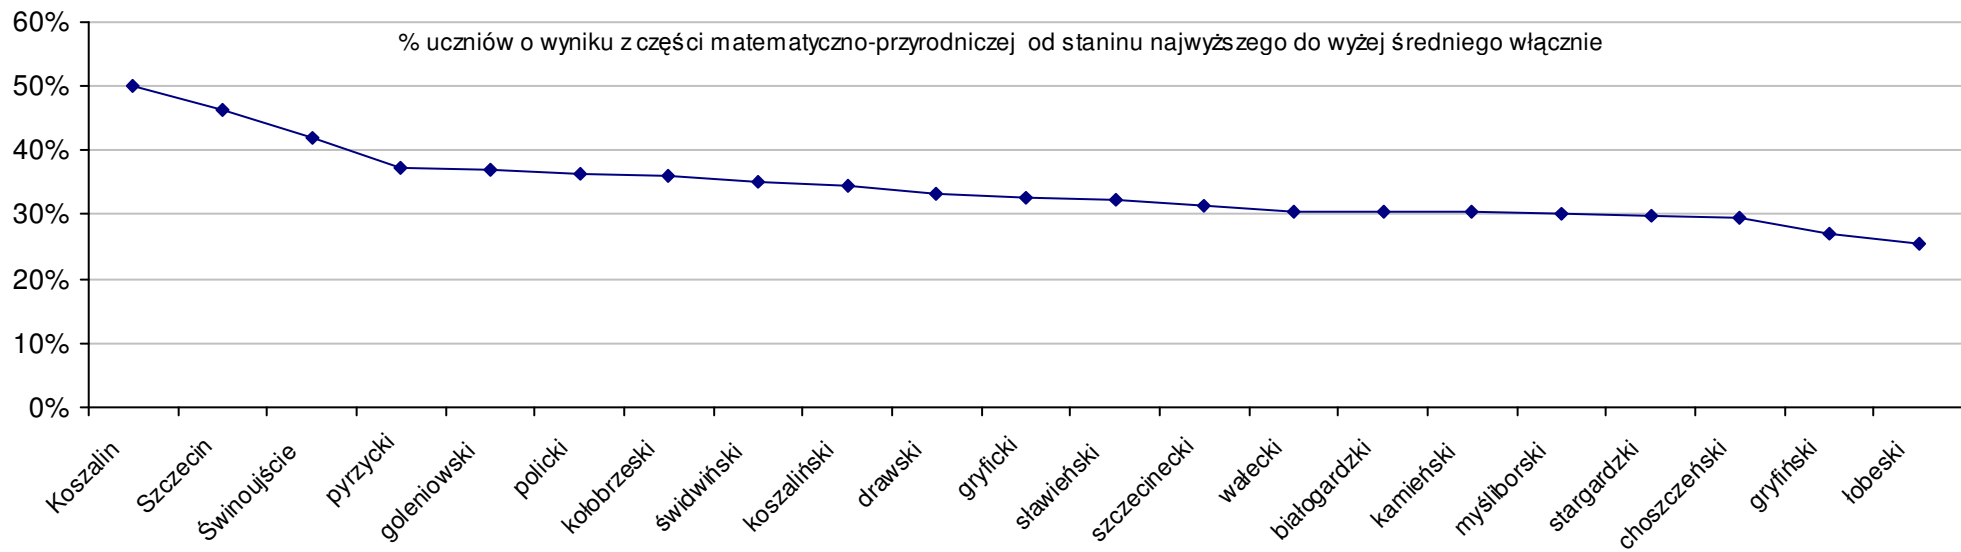

Dotyczy części matematyczno-przyrodniczej za rok 2007 dla powiatów województwa zachodniopomorskiego