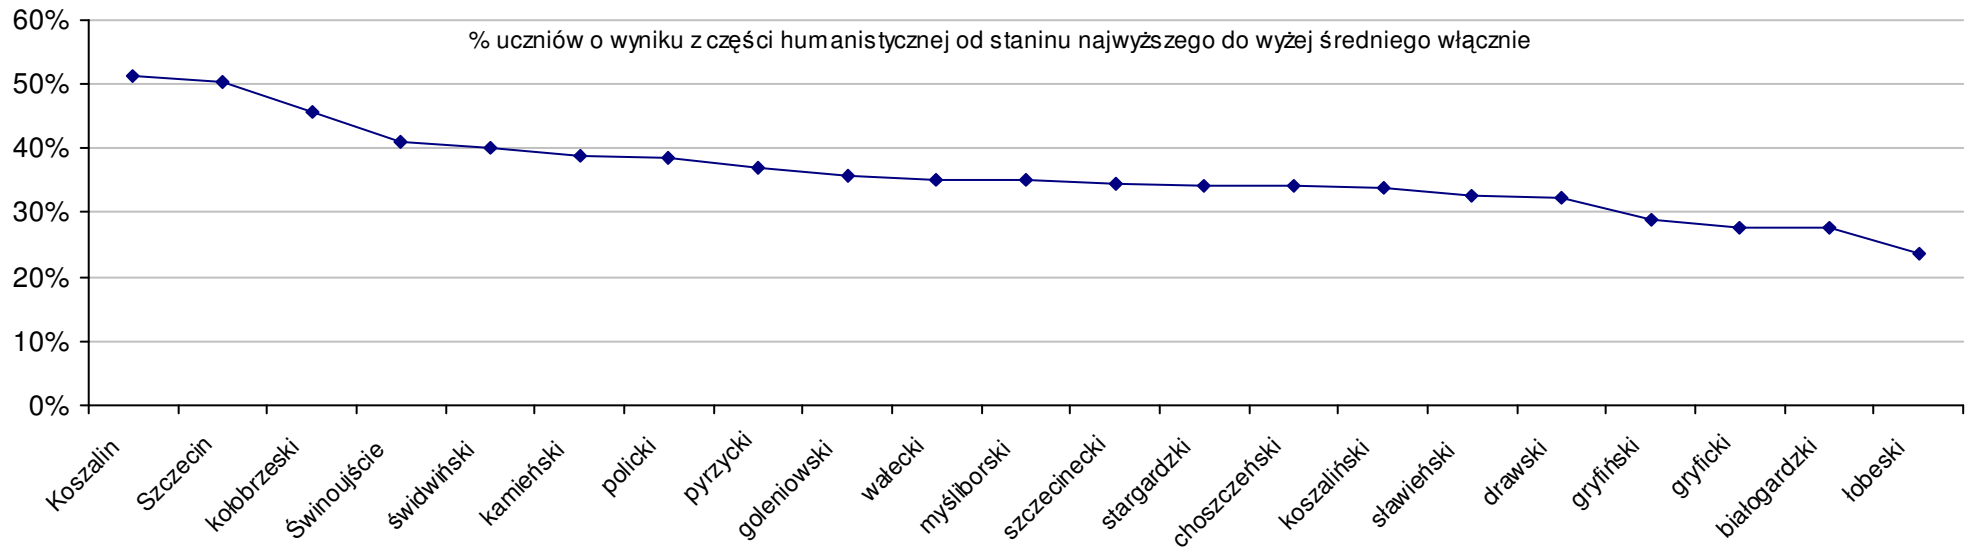

Dotyczy części humanistycznej za rok 2007 dla powiatów województwa zachodniopomorskiego