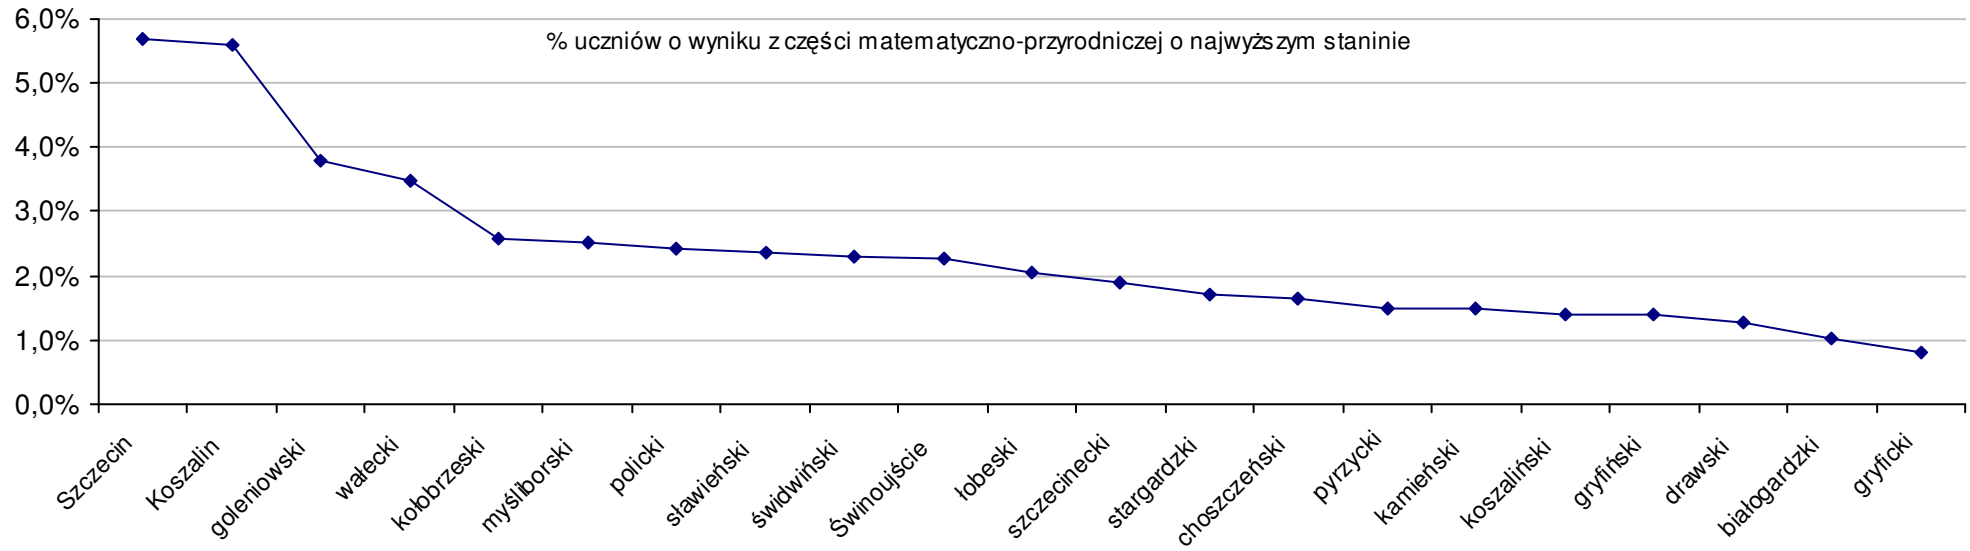

Dotyczy części matematyczno-przyrodniczej za rok 2007 dla powiatów województwa zachodniopomorskiego