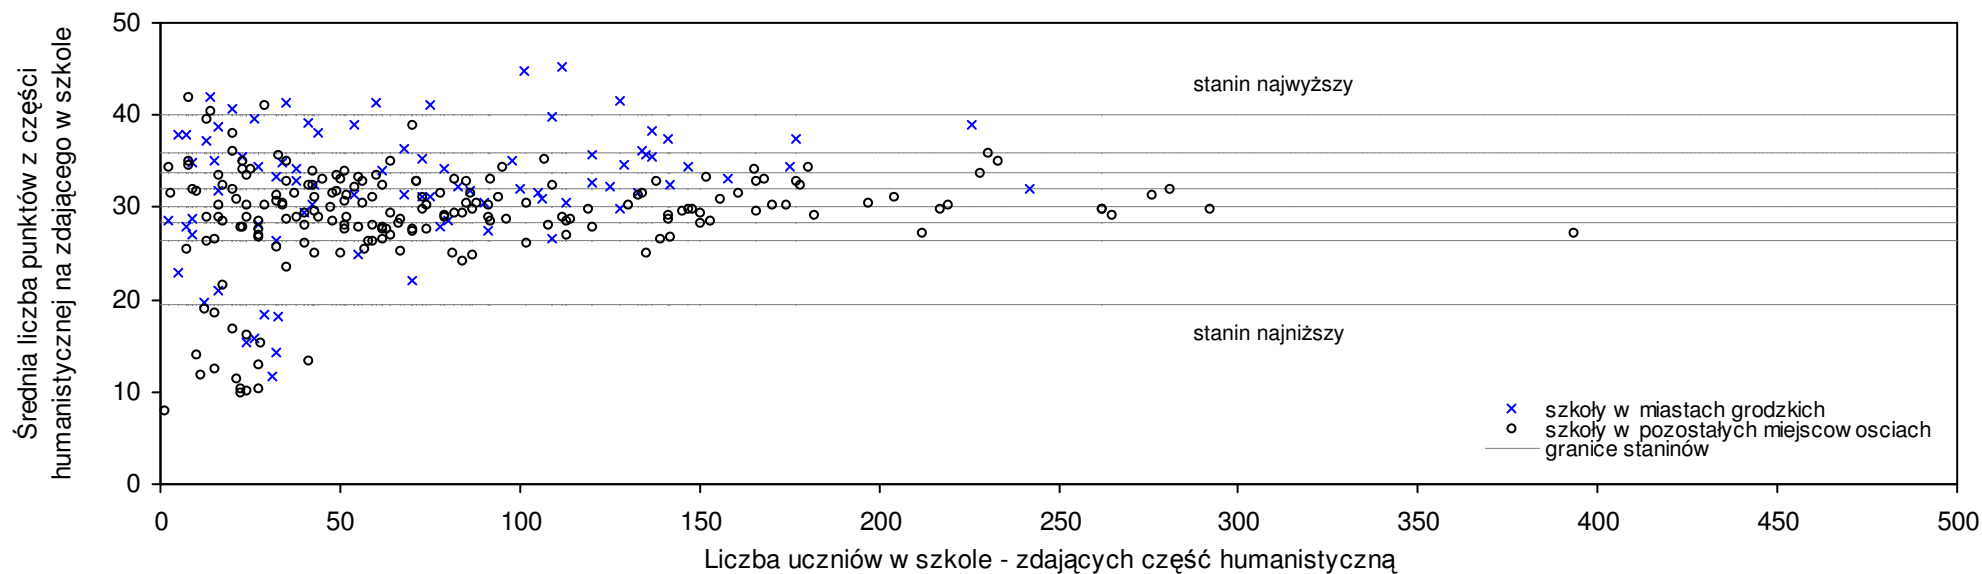

Średnie wyniki szkół na ucznia a liczba zdających egzamin w szkole - dla całego województwa