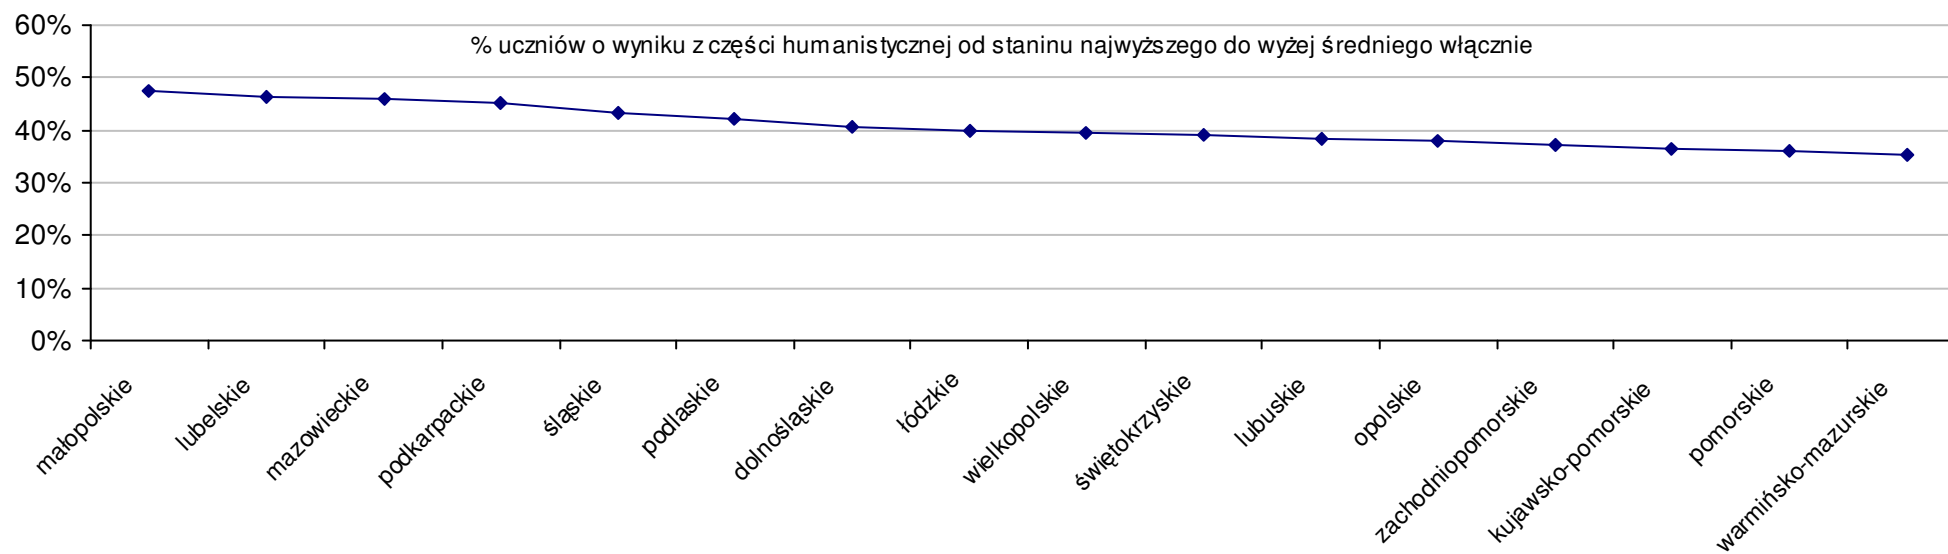

Dotyczy części humanistycznej za rok 2008 dla województw