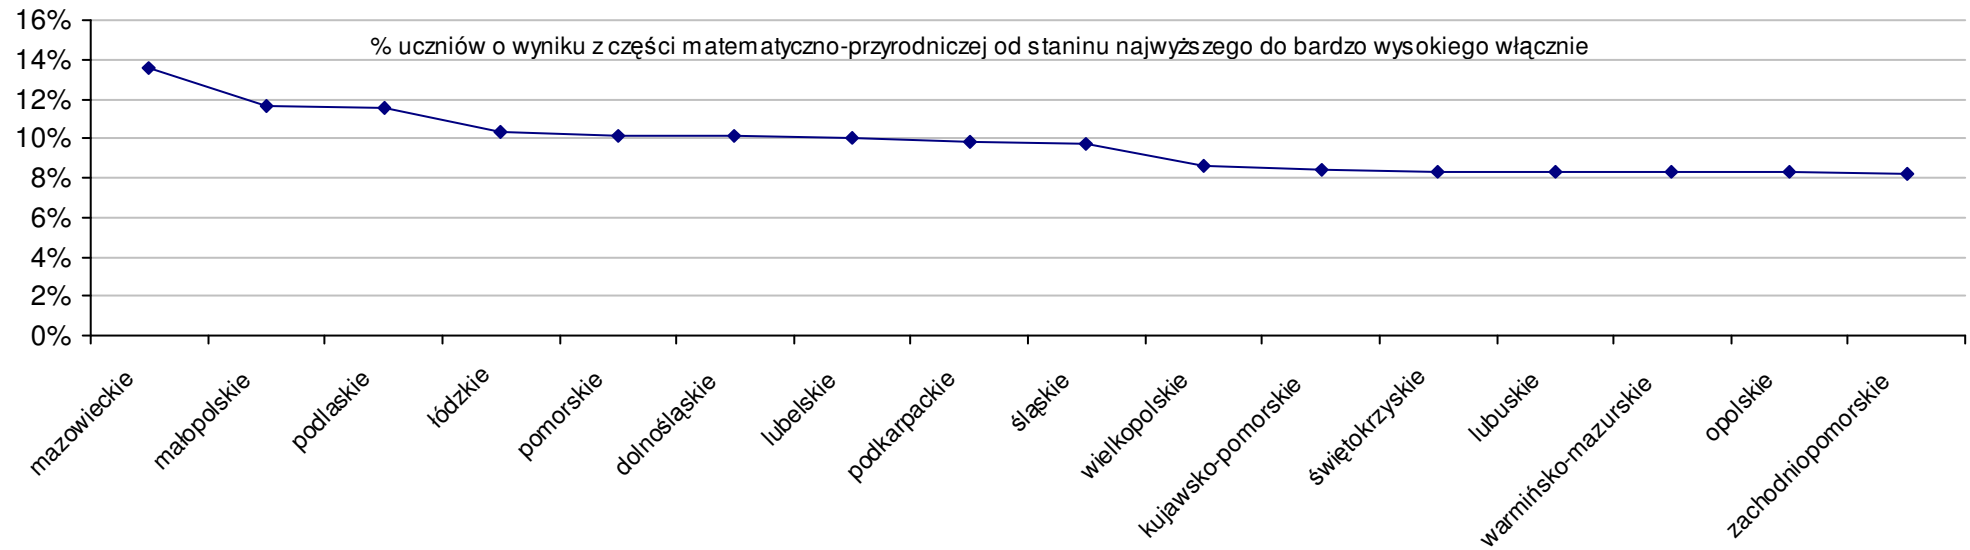

Dotyczy części matematyczno-przyrodniczej za rok 2008 dla województw