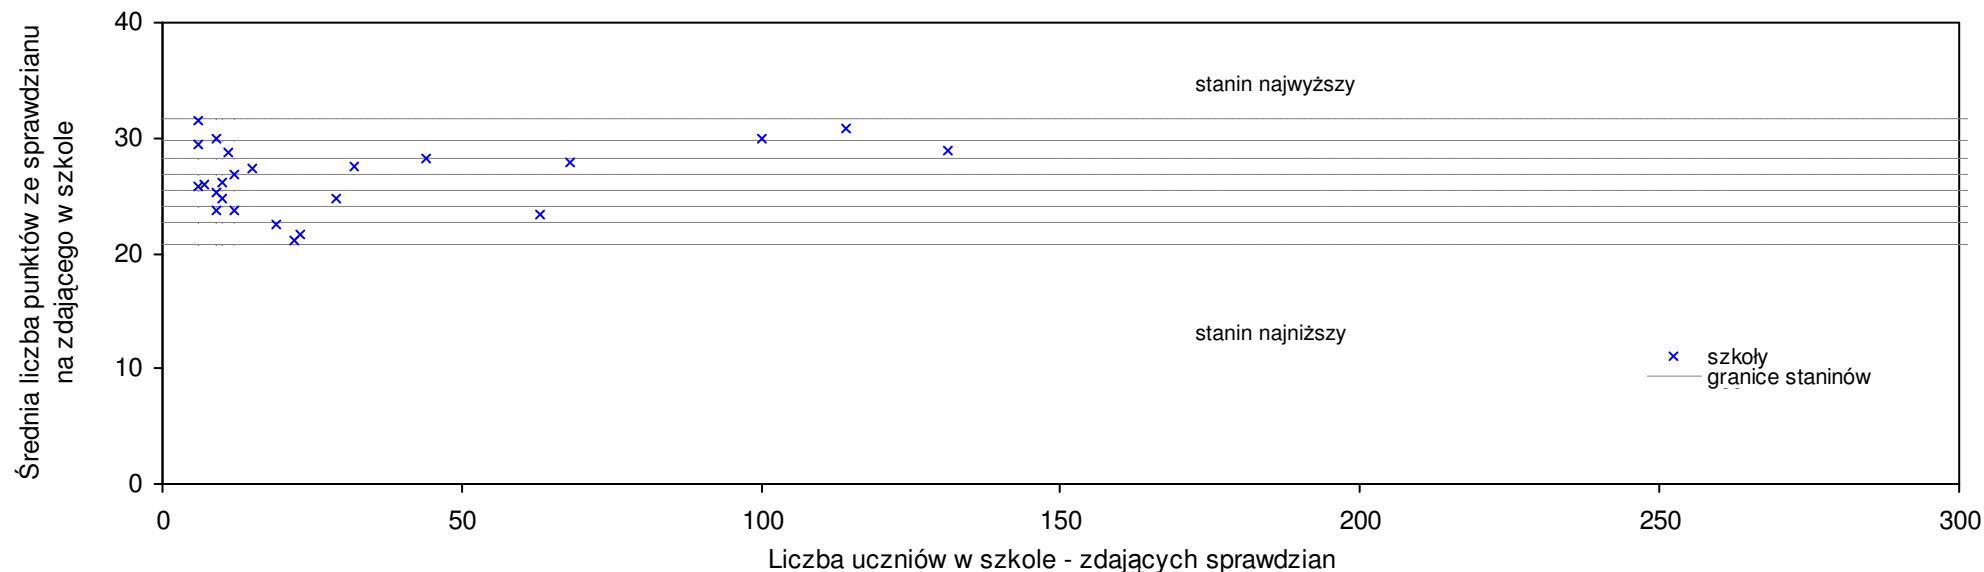

pow. świdnicki

Średnie wyniki szkół na ucznia a liczba zdających sprawdzian w szkole - dla pow. świdnickiego

S|Po: 27,6 S|Wo: 26,7 P|Wo: 3,2% S|Ko: 26,6 P|Kh: 3,7%

Nazwa szkoły	Dane ze sprawdzianu końcowego za rok 2007						Staniny szkół wg lat				
	SSo	LZ	S|Ko	S|Wo	S|Po	S|Go	07	06	05	04	03
1 Publiczna Szkoła Podstawowa w Majdanie Kozic Górnych	31,5	6	18,4%	17,8%	14,2%	27,2%	8	7	9	9	7
2 Szkoła Podstawowa nr 7 w Świdniku	30,8	114	15,8%	15,2%	11,7%	4,3%	8	7	7	6	8
3 Szkoła Podstawowa nr 3 im. Tadeusza Kościuszki w Świdniku	30,0	100	12,8%	12,2%	8,8%	1,6%	8	7	7	7	6
4 Szkoła Podstawowa im. Marii Wójcik w Krępcu	29,9	9	12,4%	11,9%	8,4%	21,8%	8	8	7	6	4
5 Szkoła Podstawowa w Woli Piaseckiej	29,5	6	10,9%	10,4%	7,0%	19,1%	7	8	5	5	4
6 Szkoła Podstawowa nr 5 w Świdniku	28,9	131	8,6%	8,1%	4,8%	-2,1%	7	7	7	6	7
7 Szkoła Podstawowa w Rybczewicach	28,7	11	7,9%	7,4%	4,1%	12,2%	7	5	5	6	5
8 Szkoła Podstawowa w Trawninkach	28,3	44	6,4%	5,9%	2,6%	7,7%	7	4	6	5	6
9 Szkoła Podstawowa nr 4 w Świdniku	27,9	68	4,9%	4,4%	1,2%	-5,5%	6	8	8	7	7
10 Szkoła Podstawowa w Biskupicach	27,6	32	3,8%	3,3%	0,1%	5,0%	6	4	4	5	4
11 Publiczna Szkoła Podstawowa w Krzesimowie	27,4	15	3,0%	2,5%	-0,7%	11,6%	6	3	6	5	4
12 Szkoła Podstawowa w Gardzienicach	26,8	12	0,8%	0,3%	-2,8%	8,2%	5	1	6	1	5