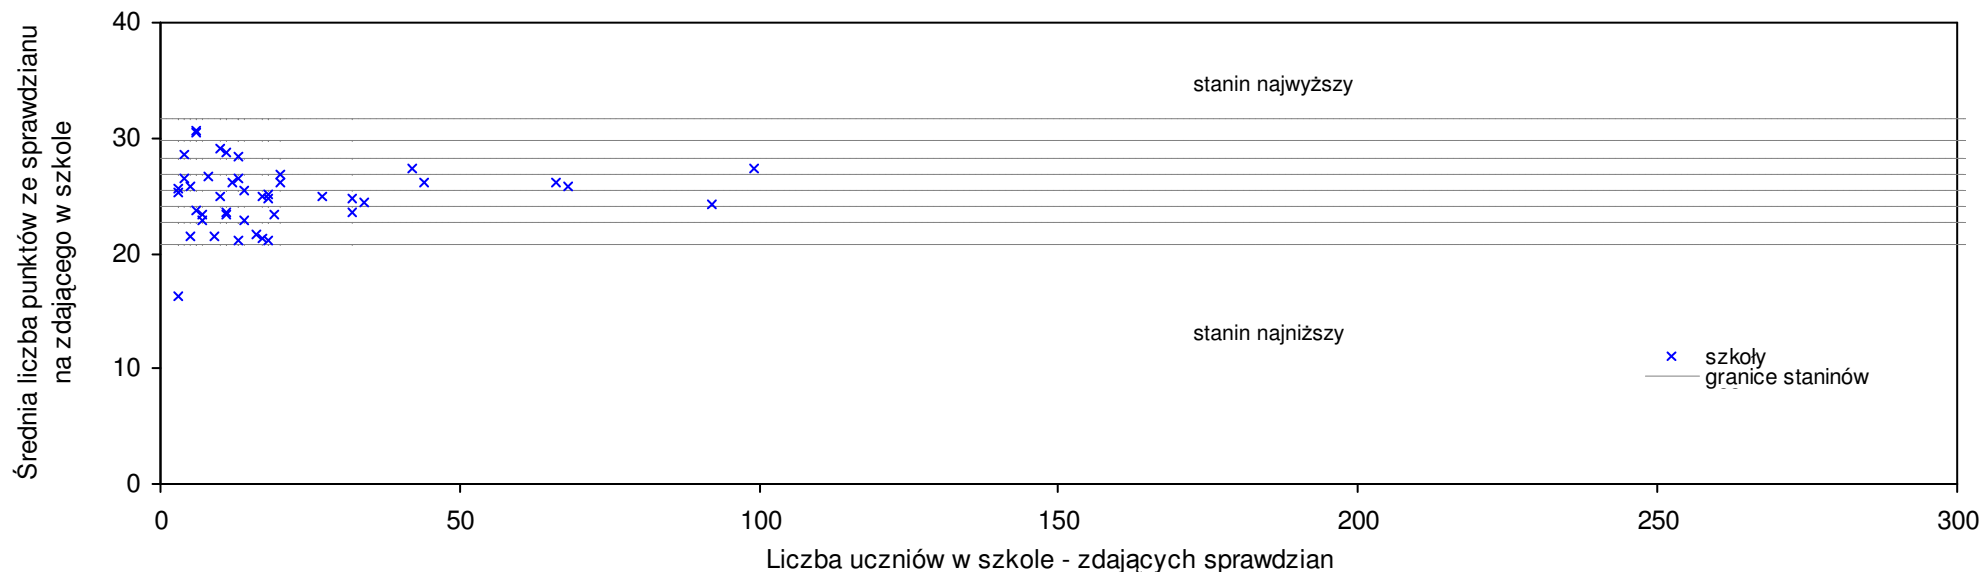

pow. hrubieszowski

Średnie wyniki szkół na ucznia a liczba zdających sprawdzian w szkole - dla pow. hrubieszowskiego

S|Po: 25,3 S|Wo: 26,7 P|Wo: -5,5% SKo: 26,6 P|Kh: -5,0%

Nazwa szkoły	Dane ze sprawdzianu końcowego za rok 2007						Staniny szkół wg lat				
	SSo	LZ	S|Ko	S|Wo	S|Po	S|Go	07	06	05	04	03
1 Szkoła Podstawowa w Kułakowicach Trzecich	30,7	6	15,4%	14,9%	21,5%	24,0%	8	6	4		7
2 SZKOŁA PODSTAWOWA W ZADÉBCACH	30,5	6	14,7%	14,1%	20,7%	18,6%	8		5	8	6
3 Szkoła Podstawowa w Turkowicach	29,1	10	9,4%	8,9%	15,2%	17,9%	7	5	1	2	9
4 Szkoła Podstawowa im. Batalionów Chłopskich w Krytowie	28,7	11	7,9%	7,4%	13,6%	9,9%	7	6	3	4	6
5 Szkoła Podstawowa w Matczu	28,5	4	7,1%	6,6%	12,8%	15,2%	7	6	2	6	3
6 Szkoła Podstawowa im. Jana Pawła II w Mienianach	28,4	13	6,8%	6,2%	12,4%	14,7%	7	4	5	2	4
7 Szkoła Podstawowa im. Bohaterów Wojsk Ochrony Pogranicza w Dolhobyczowie	27,3	42	2,6%	2,1%	8,0%	5,4%	6	5	2	4	5
8 Szkoła Podstawowa nr 1 w Hrubieszowie	27,3	99	2,6%	2,1%	8,0%	5,7%	6	6	6	5	7
9 Szkoła Podstawowa w Sahryniu	26,8	20	0,8%	0,3%	6,1%	8,5%	5	6	4	5	6
10 Publiczna Szkoła Podstawowa w Dąbrowie	26,6	8	0,0%	-0,5%	5,3%	7,4%	5	6	1	1	4
11 Szkoła Podstawowa w Ślipczu	26,5	13	-0,4%	-0,9%	4,9%	7,0%	5	3	5	3	4
12 Szkoła Podstawowa w Hrebennem	26,5	4	-0,4%	-0,9%	4,9%	7,1%	5	1	4	7	9