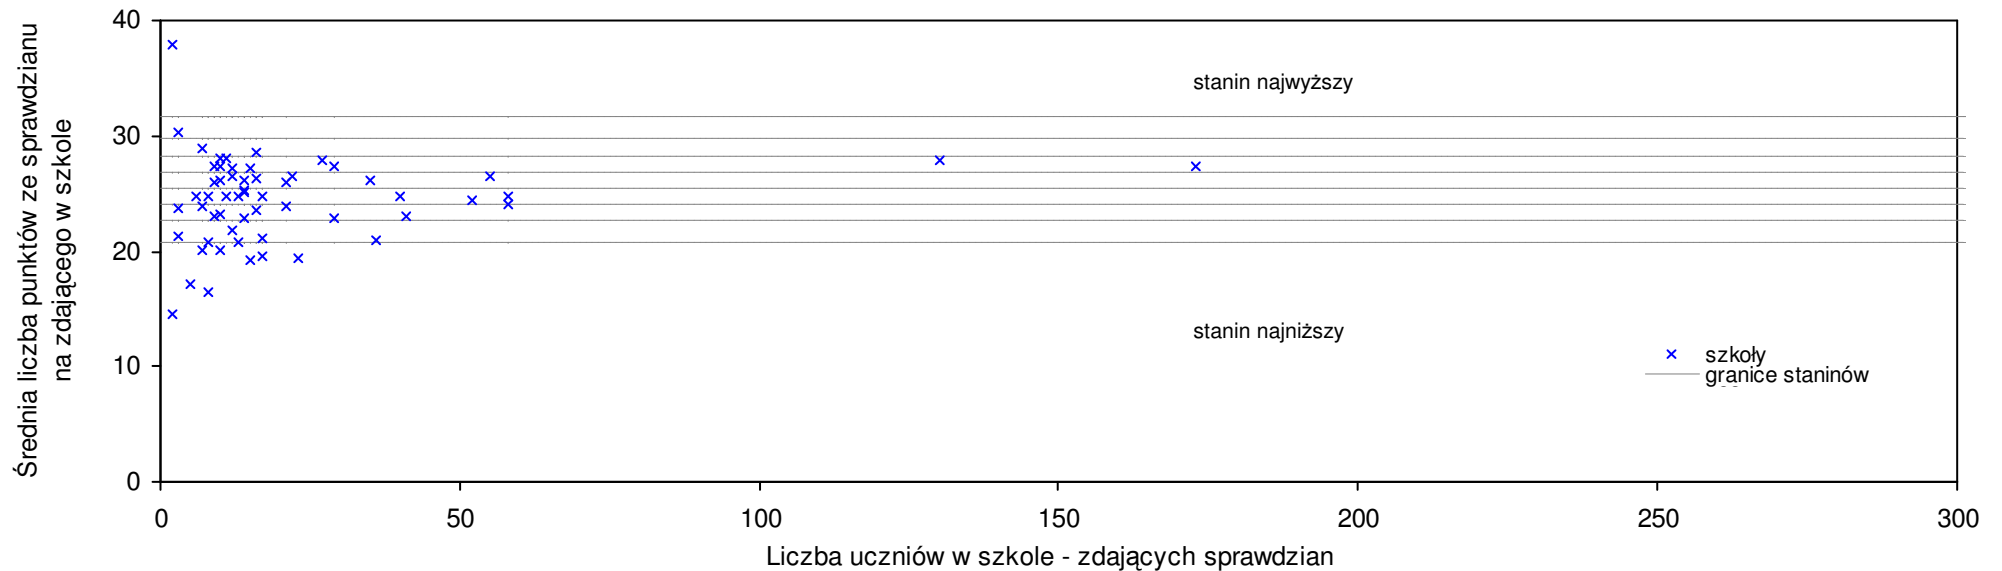

Wyniki ze sprawdzianu końcowego w szkołach podstawowych województwa lubelskiego - za rok 2007

13 Szkoła Podstawowa w Jackowie	26,2	10	-1,5%	-2,0%	-5,0%	6,7%	5	2	9	5	7
14 Szkoła Podstawowa w Izdebnie	26,0	7	-2,3%	-2,7%	-5,7%	1,6%	5	6	4	4	5
15 Publiczna Szkoła Podstawowa im. Henryka Sienkiewicza w Podzamczu	25,8	6	-3,0%	-3,5%	-6,5%	5,1%	5	4	4	5	4
16 Szkoła Podstawowa w Oleśnikach	25,2	9	-5,3%	-5,7%	-8,6%	-4,1%	4	3	4	3	5
17 Szkoła Podstawowa w Zespole Szkół w Bystrzejowicach Pierwszych	24,7	29	-7,1%	-7,6%	-10,4%	-0,2%	4	4	5	3	6
18 Szkoła Podstawowa w Dorohuczycy	24,7	10	-7,1%	-7,6%	-10,4%	-6,0%	4	2	5	4	9
19 Szkoła Podstawowa w Pilaszkowicach	23,8	12	-10,5%	-11,0%	-13,7%	-7,0%	3	7	3	2	4
20 Szkoła Podstawowa w Stryjnie	23,8	9	-10,5%	-11,0%	-13,7%	-7,0%	3	3	1	5	8
21 Szkoła Podstawowa im. Mikołaja Kopernika w Piaskach	23,3	63	-12,4%	-12,8%	-15,5%	-5,9%	3	3	4	5	5
22 Publiczna Szkoła Podstawowa im. Marii Konopnickiej w Dominowie	22,5	19	-15,4%	-15,8%	-18,4%	-8,4%	2	4	3	4	4
23 Szkoła Podstawowa w Siostrzycowie	21,7	23	-18,4%	-18,8%	-21,3%	-17,4%	2	3	4	2	3
24 Szkoła Podstawowa w Mełgwi	21,1	22	-20,7%	-21,1%	-23,5%	-14,1%	2	3	5	5	3

pow. tomaszowski

Średnie wyniki szkół na ucznia a liczba zdających sprawdzian w szkole - dla pow. tomaszowskiego

SPo: 25,2 SWo: 26,7 P|Wo: -5,8% SKo: 26,6 P|Kh: -5,3%

Nazwa szkoły

Dane ze sprawdzianu końcowego za rok 2007

Staniny szkół
wg lat

SSo LZ S|Ko S|Wo S|Po S|Go 07 06 05 04 03