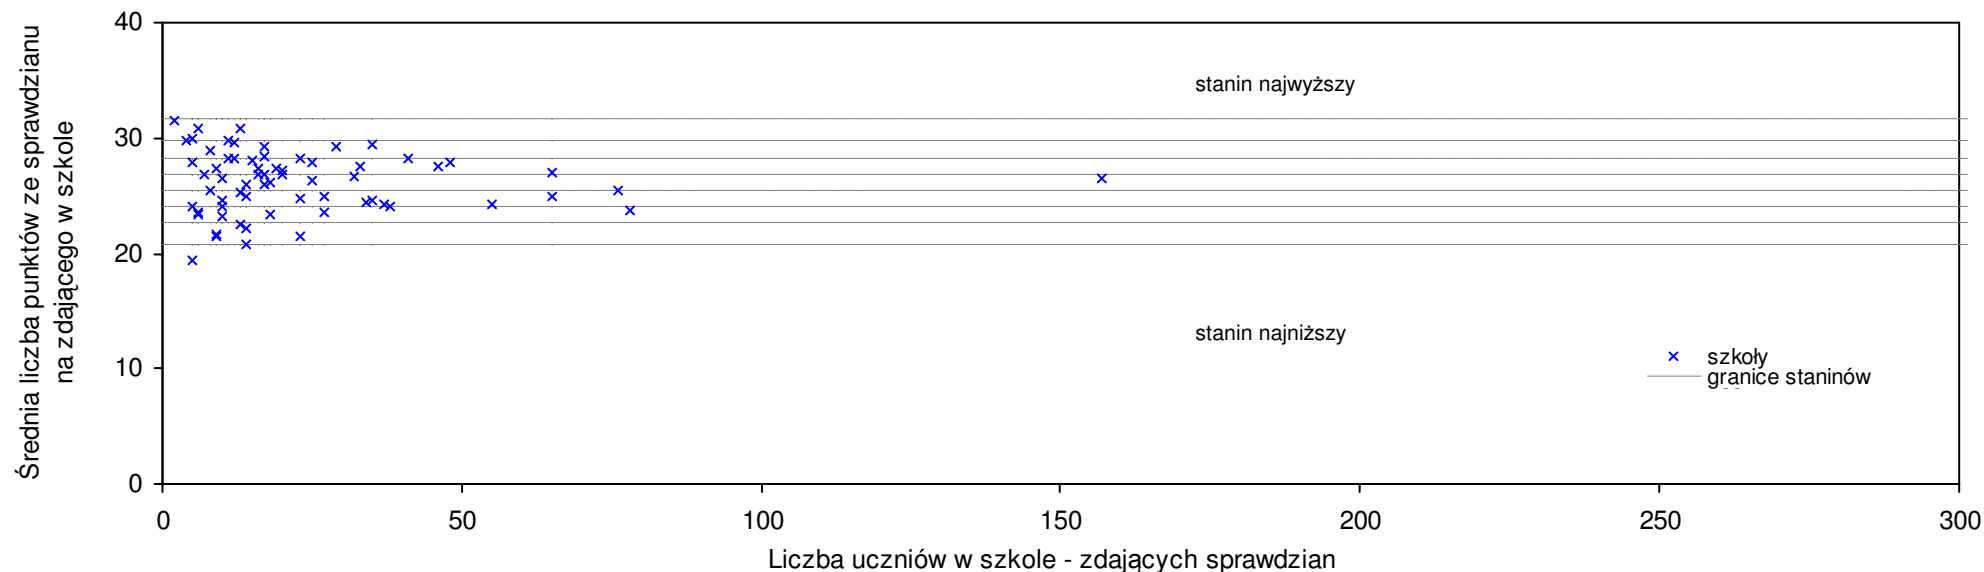

pow. bialski

Średnie wyniki szkół na ucznia a liczba zdających sprawdzian w szkole - dla pow. bialskiego

SPo: 26,0 SWo: 26,7 P|Wo: -2,6% SKo: 26,6 P|Kh: -2,1%

Nazwa szkoły	Dane ze sprawdzianu końcowego za rok 2007						Staniny szkół wg lat				
	SSo	LZ	S|Ko	S|Wo	S|Po	S|Go	07	06	05	04	03
1 Szkoła Podstawowa w Dubicy	31,5	2	18,4%	17,8%	21,0%	15,2%	8	7	2	4	7
2 Szkoła Podstawowa w Wólce Dobryńskiej	30,8	13	15,8%	15,2%	18,3%	13,9%	8	5	8	8	6
3 Szkoła Podstawowa w Polubiczach	30,8	6	15,8%	15,2%	18,3%	12,6%	8	7	8	8	5
4 Szkoła Podstawowa w Kijowcu	30,0	5	12,8%	12,2%	15,3%	11,0%	8	4	9	3	3
5 Publiczna Szkoła Podstawowa w Rzeczycy	29,8	11	12,0%	11,5%	14,5%	8,1%	8	7	8	5	4
6 Szkoła Podstawowa im. Tadeusza Kościuszki w Dołholisce	29,8	4	12,0%	11,5%	14,5%	9,0%	8	9	3	6	4
7 Szkoła Podstawowa Pomnik 1000-lecia Nr 1235 im. Bohaterów II Wojny Światowej w Woskzrenicach Dużych	29,6	12	11,3%	10,7%	13,7%	11,6%	7	6	6	7	4
8 Szkoła Podstawowa im. Marii Konopnickiej w Misiach	29,5	35	10,9%	10,4%	13,3%	7,0%	7	5	7	6	6
9 Szkoła Podstawowa nr 2 w Terespolu	29,3	29	10,2%	9,6%	12,6%	10,6%	7	7	6	6	3
10 Publiczna Szkoła Podstawowa w Tłuścicu	29,2	17	9,8%	9,2%	12,2%	5,9%	7	4	3	4	5
11 Publiczna Szkoła Podstawowa w Romaszkach	29,0	8	9,0%	8,5%	11,4%	14,1%	7				
12 Publiczna Szkoła Podstawowa im. Bohaterów Powstania Listopadowego w Maniach	28,4	17	6,8%	6,2%	9,1%	3,0%	7	6	5	5	9