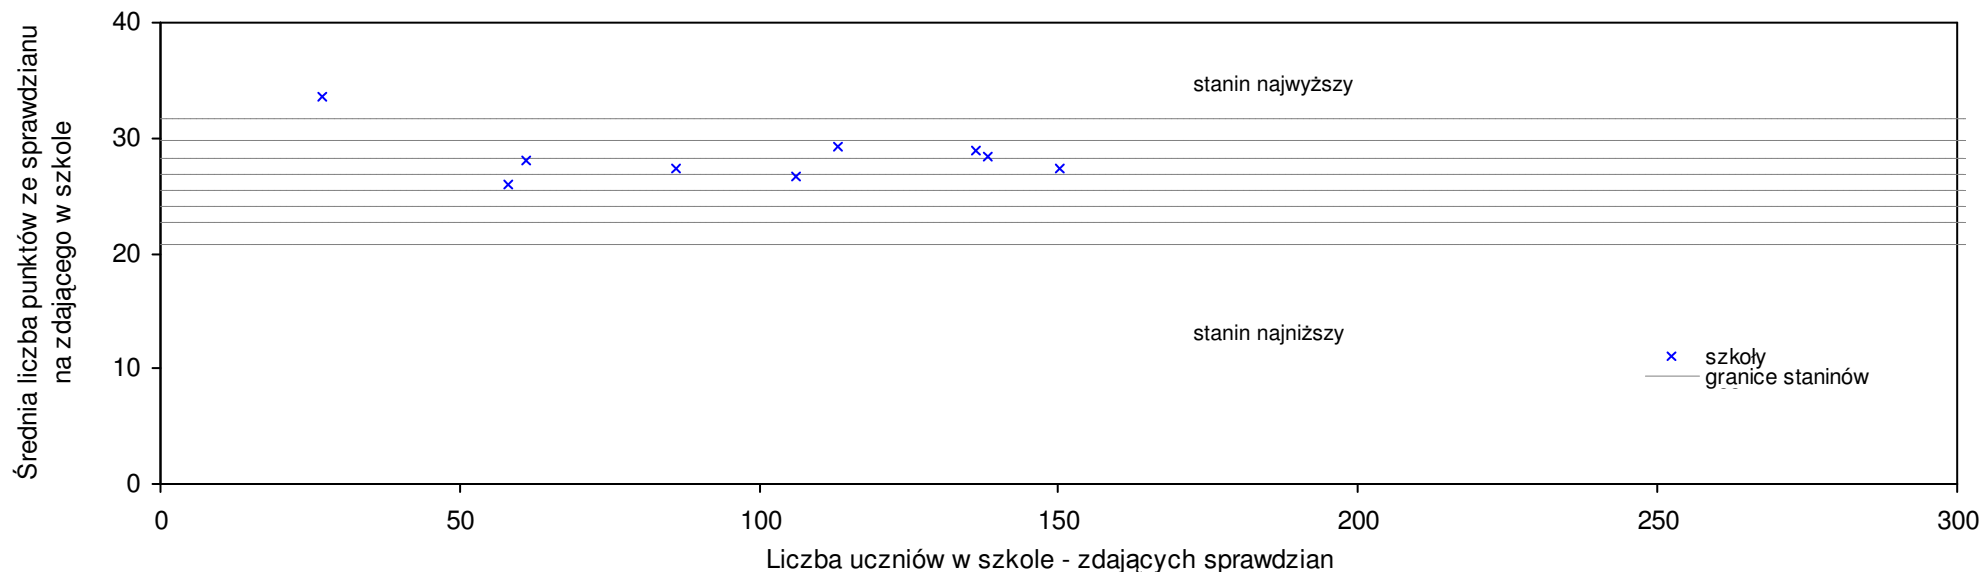

Zamość

Średnie wyniki szkół na ucznia a liczba zdających sprawdzian w szkole - dla m. Zamość

SPo: 28,1 SWo: 26,7 P|Wo: 5,0% SKo: 26,6 P|Kh: 5,5%

Nazwa szkoły	Dane ze sprawdzianu końcowego za rok 2007						Staniny szkół wg lat				
	SSo	LZ	S|Ko	S|Wo	S|Po	S|Go	07	06	05	04	03
1 I Społeczna Szkoła Podstawowa w Zamościu	33,6	27	26,3%	25,7%	19,7%	19,7%	9	9	9	9	9
2 Szkoła Podstawowa nr 6 w Zamościu	29,2	113	9,8%	9,2%	4,1%	4,1%	7	7	6	7	6
3 Szkoła Podstawowa nr 2 w Zamościu	29,0	136	9,0%	8,5%	3,3%	3,3%	7	7	6	5	7
4 Szkoła Podstawowa nr 4 w Zamościu	28,4	138	6,8%	6,2%	1,2%	1,2%	7	7	6	6	6
5 Szkoła Podstawowa nr 8 w Zamościu	28,0	61	5,3%	4,8%	-0,2%	-0,2%	6	5	6	6	6
6 Szkoła Podstawowa nr 10 z Oddziałami Integracyjnymi im. Waleriana Łukasińskiego w Zamościu	27,4	86	3,0%	2,5%	-2,4%	-2,4%	6	4	6	5	7
7 Szkoła Podstawowa nr 9 w Zamościu	27,3	150	2,6%	2,1%	-2,7%	-2,7%	6	6	6	6	7
8 Szkoła Podstawowa nr 3 w Zamościu	26,6	106	0,0%	-0,5%	-5,2%	-5,2%	5	5	5	6	6
9 Szkoła Podstawowa nr 7 z Oddziałami Integracyjnymi w Zamościu	25,9	58	-2,6%	-3,1%	-7,7%	-7,7%	5	5	6	4	5