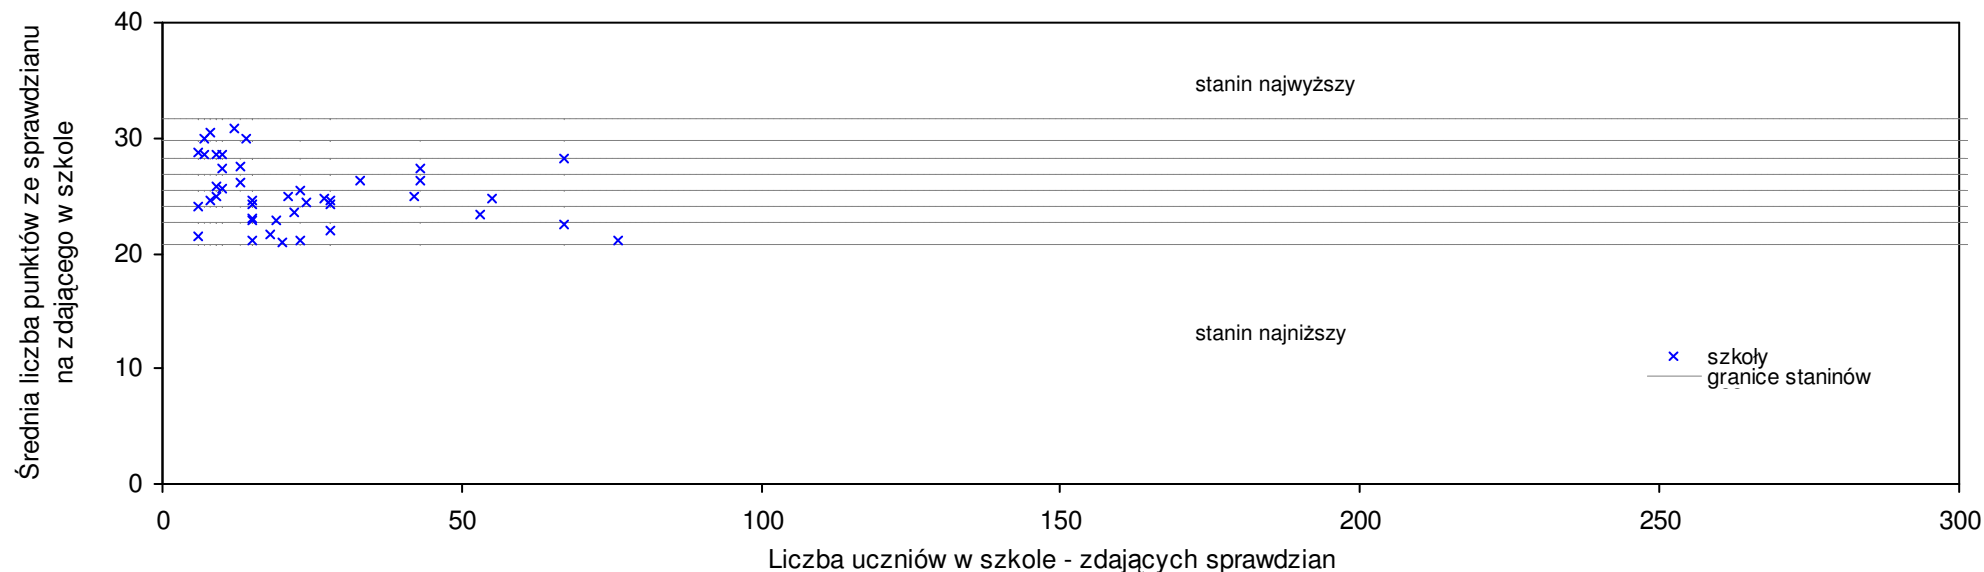

pow. chełmski

Średnie wyniki szkół na ucznia a liczba zdających sprawdzian w szkole - dla pow. chełmskiego

S|Po: 24,7 S|Wo: 26,7 P|Wo: -7,7% SKo: 26,6 P|Kh: -7,3%

Nazwa szkoły	Dane ze sprawdzianu końcowego za rok 2007						Staniny szkół wg lat				
	SSo	LZ	S|Ko	S|Wo	S|Po	S|Go	07	06	05	04	03
1 Szkoła Podstawowa im. Władysława Sikorskiego w Rakolupach	30,8	12	15,8%	15,2%	24,9%	13,5%	8	7	5	6	3
2 Szkoła Podstawowa w Czerniejowie	30,4	8	14,3%	13,7%	23,3%	25,8%	8	5	6	4	5
3 Szkoła Podstawowa im. Romualda Traugutta w Wólce Kańskiej	29,9	7	12,4%	11,9%	21,2%	14,5%	8	5	4	5	7
4 Szkoła Podstawowa w Teresinie	29,9	14	12,4%	11,9%	21,2%	10,2%	8	2	3	5	5
5 Szkoła Podstawowa w Wólce Okopskiej	28,7	6	7,9%	7,4%	16,4%	9,5%	7	6	7	7	4
6 Publiczna Szkoła Podstawowa w Strzelcach	28,6	10	7,5%	7,0%	16,0%	14,0%	7	6	3	3	6
7 Szkoła Podstawowa w Woli Korybutowej	28,6	7	7,5%	7,0%	16,0%	1,5%	7	5	6	5	6
8 Szkoła Podstawowa w Chojnie Nowym	28,6	9	7,5%	7,0%	16,0%	1,5%	7	7	4	2	4
9 Szkoła Podstawowa w Zespole Szkół im. Henryka Sienkiewicza w Siedliszczu	28,2	67	6,0%	5,5%	14,4%	0,1%	6	4	2	3	5
10 Szkoła Podstawowa w Bezku	27,5	13	3,4%	2,9%	11,5%	-2,4%	6	6	3	5	6
11 Szkoła Podstawowa w Pławanicach	27,3	10	2,6%	2,1%	10,7%	12,9%	6	3	3	2	5
12 Szkoła Podstawowa w Dorohusku	27,3	43	2,6%	2,1%	10,7%	4,2%	6	5	4	3	4