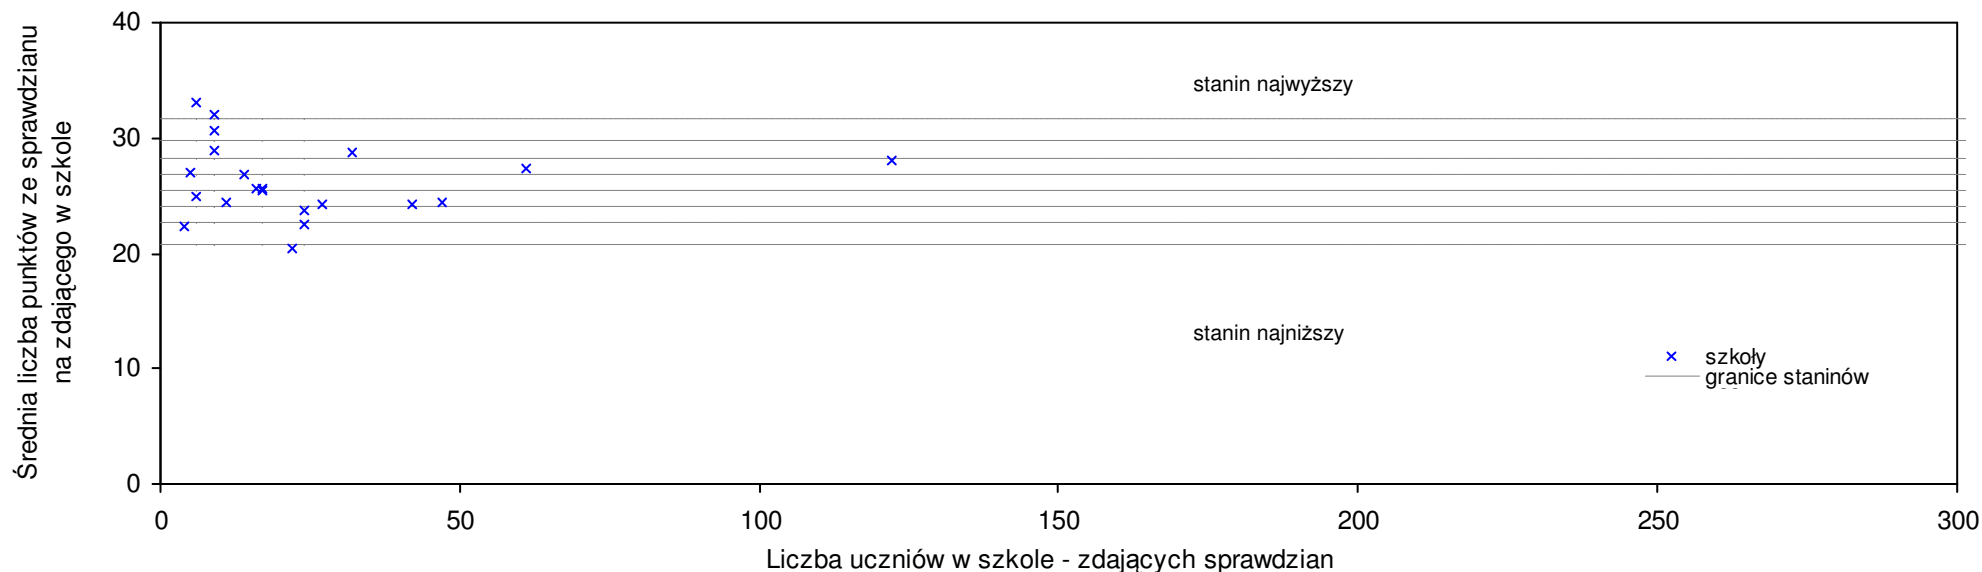

pow. włodawski

Średnie wyniki szkół na ucznia a liczba zdających sprawdzian w szkole - dla pow. włodawskiego

S|Po: 26,2 S|Wo: 26,7 P|Wo: -2,1% S|Ko: 26,6 P|Kh: -1,6%

Nazwa szkoły	Dane ze sprawdzianu końcowego za rok 2007						Staniny szkół wg lat				
	S|So	LZ	S|Ko	S|Wo	S|Po	S|Go	07	06	05	04	03
1 Szkoła Podstawowa im. Józefa Ignacego Kraszewskiego w Zaświatyczach	33,0	6	24,1%	23,5%	26,1%	28,3%	9	7	5	8	6
2 Szkoła Podstawowa w Kulczynie	32,1	9	20,7%	20,1%	22,6%	25,2%	9	4	1	1	2
3 Szkoła Podstawowa w Dołhobrodach	30,7	9	15,4%	14,9%	17,3%	19,4%	8	6	3	7	8
4 Szkoła Podstawowa w Holeszowie	28,9	9	8,6%	8,1%	10,4%	12,4%	7	3	1	1	3
5 Szkoła Podstawowa im. prof. Alfreda Lityńskiego w Urszulinie	28,7	32	7,9%	7,4%	9,6%	5,2%	7	6	5	5	6
6 Szkoła Podstawowa nr 3 im. gen. Franciszka Kleeberga we Włodawie	28,1	122	5,6%	5,1%	7,3%	0,8%	6	6	6	5	6
7 Szkoła Podstawowa nr 2 im. Komisji Edukacji Narodowej we Włodawie	27,4	61	3,0%	2,5%	4,7%	-1,7%	6	5	5	6	5
8 Szkoła Podstawowa w Wereszczynie	27,0	5	1,5%	1,0%	3,1%	-1,0%	6	9	5	6	4
9 Szkoła Podstawowa w Uhrusku	26,9	14	1,1%	0,6%	2,8%	8,9%	6	6	6	8	6
10 Szkoła Podstawowa w Żukowie	25,7	16	-3,4%	-3,9%	-1,8%	2,8%	5	4	4	5	6
11 Szkoła Podstawowa w Kaplonosach	25,6	17	-3,8%	-4,2%	-2,2%	4,5%	5	3	3	5	1
12 Szkoła Podstawowa w Różance	25,5	17	-4,1%	-4,6%	-2,6%	2,0%	5	7	5	2	7