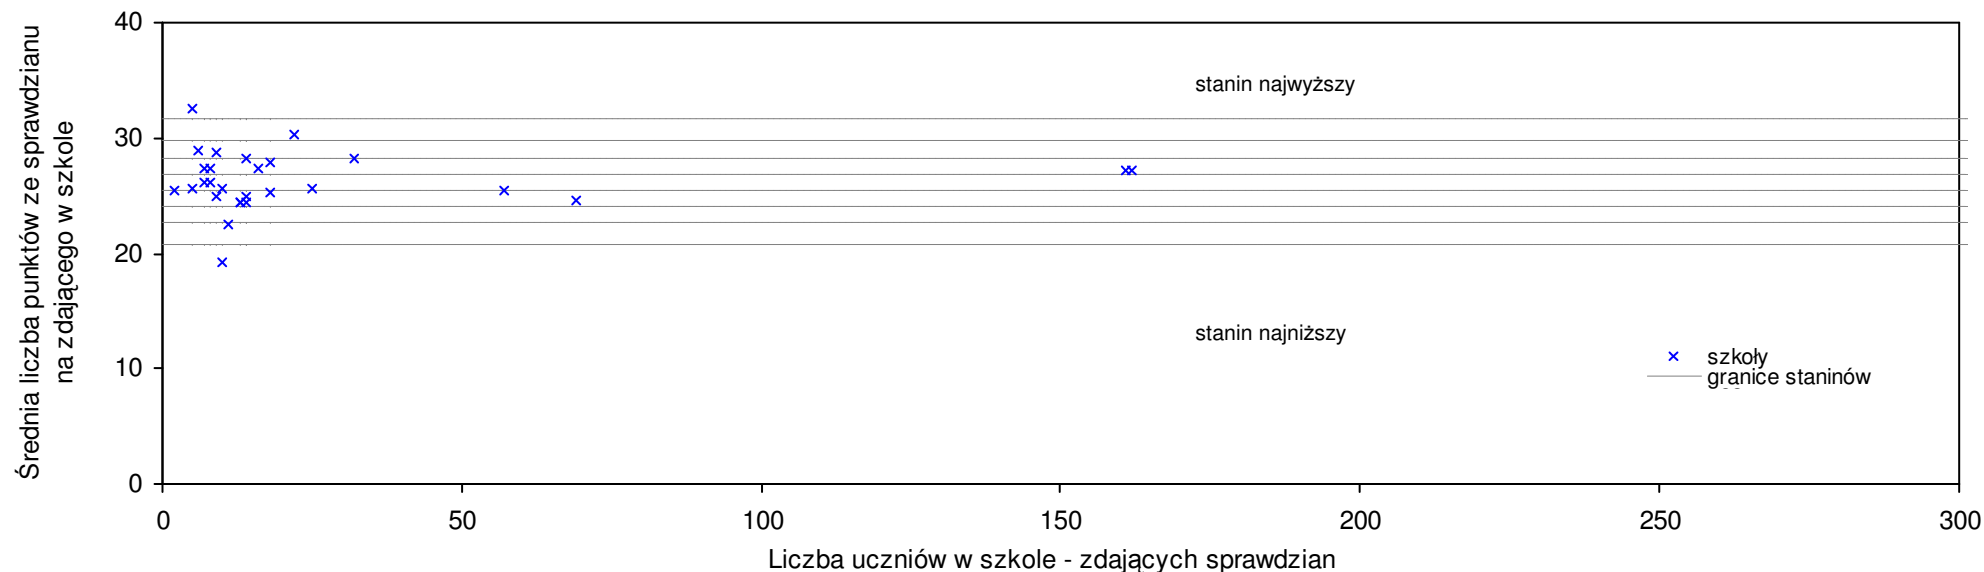

pow. łęczyński

Średnie wyniki szkół na ucznia a liczba zdających sprawdzian w szkole - dla pow. łęczyńskiego

S|Po: 26,5 S|Wo: 26,7 P|Wo: -1,0% SKo: 26,6 P|Kh: -0,5%

Nazwa szkoły	Dane ze sprawdzianu końcowego za rok 2007						Staniny szkół wg lat				
	SSo	LZ	S|Ko	S|Wo	S|Po	S|Go	07	06	05	04	03
1 Szkoła Podstawowa w Zofiówce	32,6	5	22,6%	22,0%	23,2%	20,0%	9	2	5	4	3
2 Szkoła Podstawowa w Spiczynie	30,3	22	13,9%	13,4%	14,5%	9,0%	8	6	7	7	7
3 Szkoła Podstawowa w Charleżu	29,0	6	9,0%	8,5%	9,6%	4,3%	7	9	8	5	7
4 Szkoła Podstawowa nr 1 w Głębokiem	28,8	9	8,3%	7,7%	8,8%	13,9%	7	7	6	7	4
5 Szkoła Podstawowa w Zawieprzycach	28,3	14	6,4%	5,9%	6,9%	1,8%	7	5	2	6	8
6 Szkoła Podstawowa w Zespole Szkół w Puchaczowie	28,2	32	6,0%	5,5%	6,5%	3,5%	6	5	5	2	5
7 Szkoła Podstawowa w Nadrybiu	27,8	18	4,5%	4,0%	5,0%	2,1%	6	6	7	4	5
8 Szkoła Podstawowa w Antoniowie	27,4	7	3,0%	2,5%	3,5%	9,4%	6	2	3	7	6
9 Filialna Szkoła Podstawowa w Świerszczowie	27,3	8	2,6%	2,1%	3,1%	8,0%	6	7	6	6	5
10 Szkoła Podstawowa w Jaszczowwie	27,3	16	2,6%	2,1%	3,1%	9,0%	6	6	7	3	6
11 Szkoła Podstawowa nr 2 w Łęcznej	27,1	162	1,9%	1,4%	2,4%	-0,2%	6	5	6	4	5
12 Szkoła Podstawowa nr 4 z Oddziałami Integracyjnymi im. Papieża Jana Pawła II w Łęcznej	27,1	161	1,9%	1,4%	2,4%	-0,2%	6	5	7	6	6