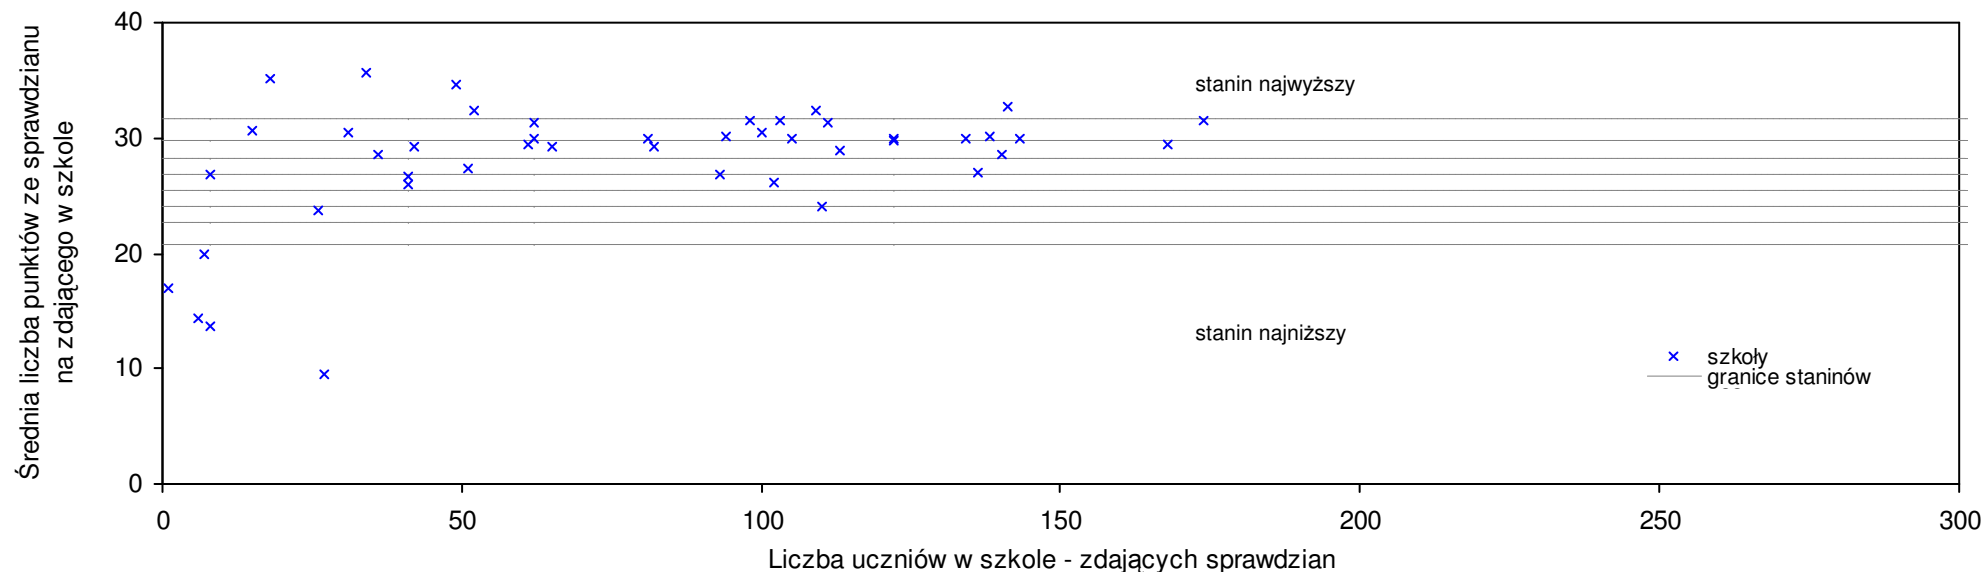

Lublin

Średnie wyniki szkół na ucznia a liczba zdających sprawdzian w szkole - dla m. Lublin

S|Po: 29,5 S|Wo: 26,7 P|Wo: 10,4% S|Ko: 26,6 P|Kh: 10,9%

Nazwa szkoły	Dane ze sprawdzianu końcowego za rok 2007						Staniny szkół wg lat				
	SSo	LZ	S|Ko	S|Wo	S|Po	S|Go	07	06	05	04	03
1 Pierwsza Społeczna Szkoła Podstawowa w Lublinie	35,6	34	33,8%	33,2%	20,6%	20,6%	9	9	9	9	9
2 Społeczna Szkoła Podstawowa w Lublinie	35,1	18	32,0%	31,3%	18,9%	18,9%	9	9	9	9	9
3 Szkoła Podstawowa w Lublinie	34,6	49	30,1%	29,4%	17,2%	17,2%	9	9	9	9	9
4 Szkoła Podstawowa nr 6 w Lublinie	32,8	141	23,3%	22,7%	11,1%	11,1%	9	8	9	9	9
5 Szkoła Podstawowa nr 52 w Lublinie	32,3	52	21,4%	20,8%	9,5%	9,5%	9	8	9	8	
6 Szkoła Podstawowa nr 50 w Lublinie	32,3	109	21,4%	20,8%	9,5%	9,5%	9	8	9	8	9
7 Szkoła Podstawowa nr 22 w Lublinie	31,6	98	18,8%	18,2%	7,1%	7,1%	8	8	9	8	8
8 Szkoła Podstawowa nr 51 w Lublinie	31,6	174	18,8%	18,2%	7,1%	7,1%	8	8	8	8	7
9 Szkoła Podstawowa nr 29 im. Adama Mickiewicza w Lublinie	31,6	103	18,8%	18,2%	7,1%	7,1%	8	9	8	8	9
10 Szkoła Podstawowa nr 42 w Lublinie	31,4	62	18,0%	17,5%	6,4%	6,4%	8	7	8	8	9
11 Szkoła Podstawowa nr 38 im. Henryka Sienkiewicza w Lublinie	31,3	111	17,7%	17,1%	6,1%	6,1%	8	7	9	8	8
12 Katolicka Szkoła Podstawowa im. św. Jadwigi Królowej w Lublinie	30,7	15	15,4%	14,9%	4,0%	4,0%	8	8	6	7	9