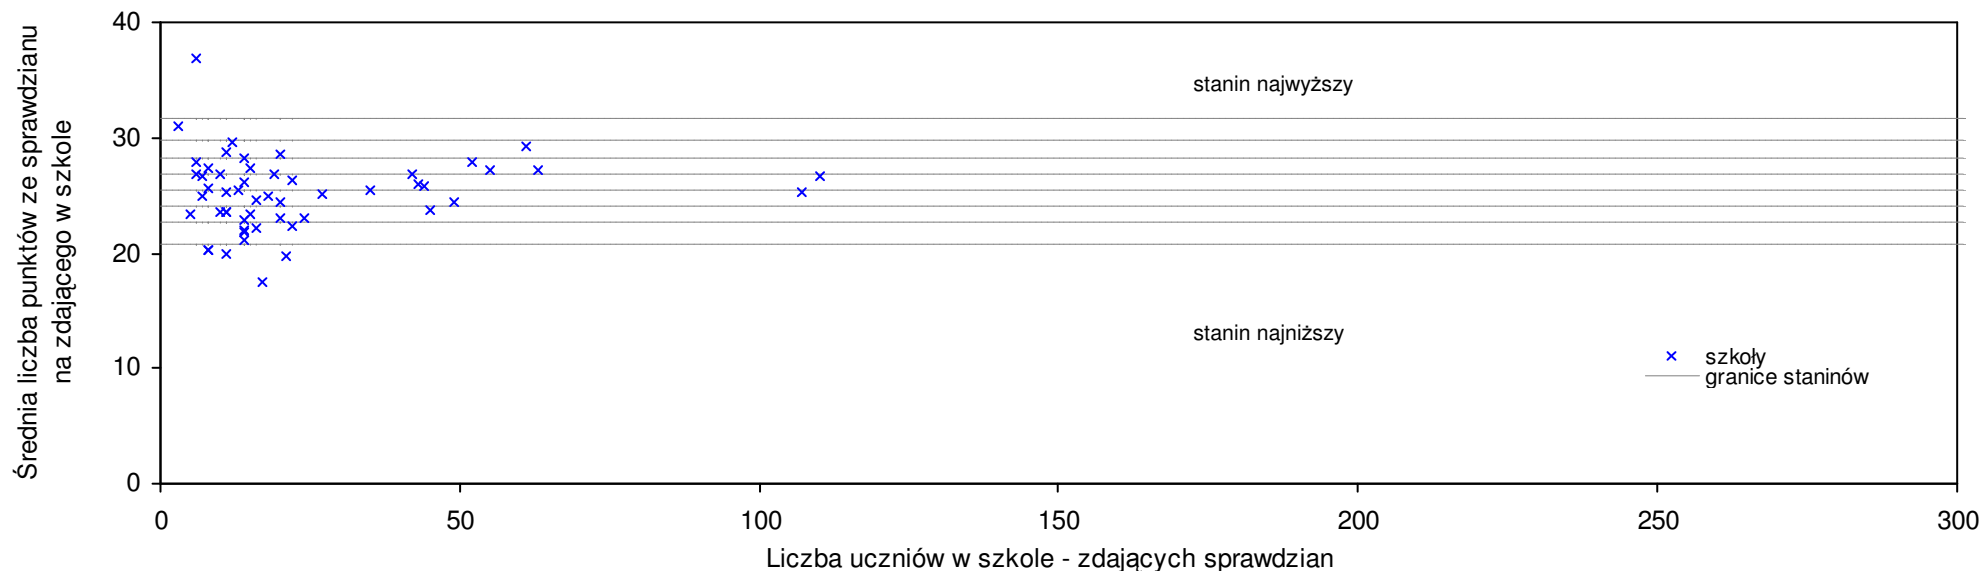

pow. kraśnicki

Średnie wyniki szkół na ucznia a liczba zdających sprawdzian w szkole - dla pow. kraśnickiego

SPo: 25,5 SWo: 26,7 P|Wo: -4,6% SKo: 26,6 P|Kh: -4,1%

Nazwa szkoły	Dane ze sprawdzianu końcowego za rok 2007						Staniny szkół wg lat				
	SSo	LZ	S|Ko	S|Wo	S|Po	S|Go	07	06	05	04	03
1 Społeczna Szkoła Podstawowa w Kraśniku	36,8	6	38,3%	37,7%	44,3%	35,5%	9	9	9	9	8
2 Szkoła Podstawowa w Marianówce	31,0	3	16,5%	16,0%	21,5%	26,5%	8	3	2	6	6
3 Publiczna Szkoła Podstawowa im. Marii Konopnickiej w Zespole Szkół w Sulowie	29,6	12	11,3%	10,7%	16,0%	17,1%	7	3	4	4	5
4 Publiczna Szkoła Podstawowa nr 2 w Kraśniku	29,2	61	9,8%	9,2%	14,5%	7,6%	7	6	7	4	5
5 Publiczna Szkoła Podstawowa w Borowie	28,8	11	8,3%	7,7%	12,9%	25,0%	7	3	4	7	5
6 Szkoła Podstawowa nr 4 im. Kornela Makuszyńskiego w Kraśniku	28,6	20	7,5%	7,0%	12,1%	5,3%	7	6	7	8	7
7 Szkoła Podstawowa w Wyżnicy	28,3	14	6,4%	5,9%	10,9%	10,1%	7	6	8	7	6
8 Publiczna Szkoła Podstawowa im. św. Faustyny Kowalskiej w Wojciechowie	27,8	6	4,5%	4,0%	9,0%	15,5%	6	5	5	3	2
9 Publiczna Szkoła Podstawowa nr 1 w Zespole Placówek Oświatowych nr 1 w Kraśniku	27,8	52	4,5%	4,0%	9,0%	2,4%	6	4	5	3	5
10 Szkoła Podstawowa w Bobach	27,4	15	3,0%	2,5%	7,4%	11,3%	6	8	6	4	8
11 Publiczna Szkoła Podstawowa w Studziankach	27,4	8	3,0%	2,5%	7,4%	8,4%	6	2	4	4	3