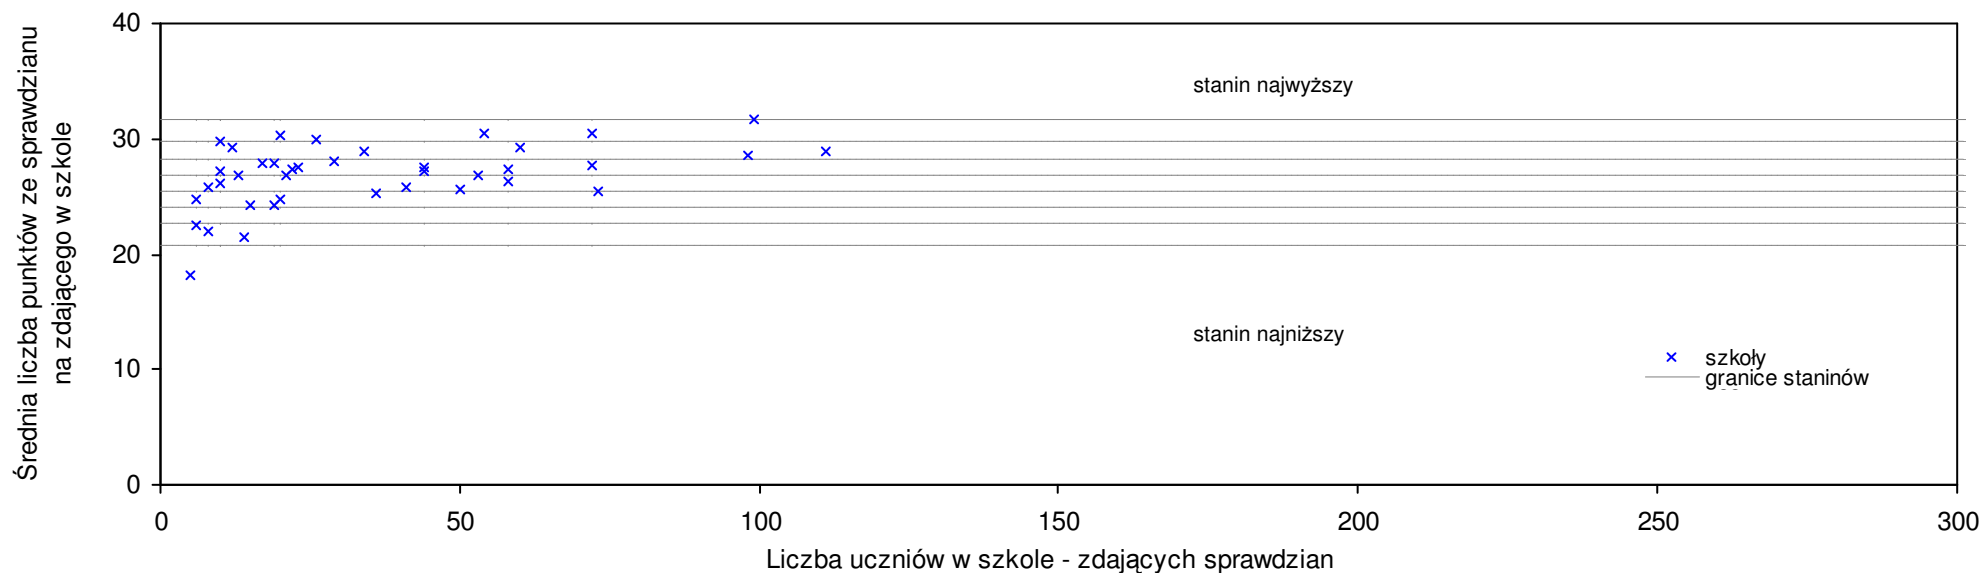

Wyniki ze sprawdzianu końcowego w szkołach podstawowych województwa lubelskiego - za rok 2007

13 Szkoła Podstawowa w Rudnie	24,8	15	-6,8%	-7,2%	-4,0%	4,6%	4	4	6	5	4
14 Szkoła Podstawowa w Milanowie	24,7	33	-7,1%	-7,6%	-4,4%	4,2%	4	1	4	3	3
15 Szkoła Podstawowa w Dębowej Kłodzie	24,5	21	-7,9%	-8,3%	-5,1%	1,5%	4	1	2	1	5
16 Szkoła Podstawowa w Kolanie	24,5	13	-7,9%	-8,3%	-5,1%	-9,6%	4	4	3	2	5
17 Szkoła Podstawowa w Gródku Szlacheckim	24,4	9	-8,3%	-8,7%	-5,5%	-7,8%	4	3	2	3	6
18 Szkoła Podstawowa w Dawidach	23,3	9	-12,4%	-12,8%	-9,8%	-14,0%	3	5	7	7	5
19 Szkoła Podstawowa im. Aleksandra Szymańskiego w Tyśmienicy	21,9	8	-17,7%	-18,1%	-15,2%	-18,3%	2	3	2	1	6
20 Szkoła Podstawowa w Sosnowicy	21,9	18	-17,7%	-18,1%	-15,2%	0,0%	2	2	3	2	4
21 Szkoła Podstawowa w Kodeńcu	20,3	15	-23,7%	-24,1%	-21,4%	-15,9%	1	4	4	3	2
22 Szkoła Podstawowa w Kostrach	18,2	9	-31,6%	-31,9%	-29,5%	-23,2%	1	6	4	6	4

pow. puławski

Średnie wyniki szkół na ucznia a liczba zdających sprawdzian w szkole - dla pow. puławskiego

SPo: 27,8 SWo: 26,7 P|Wo: 4,1% SKo: 26,6 P|Kh: 4,6%

Nazwa szkoły	Dane ze sprawdzianu końcowego za rok 2007					Staniny szkół wg lat					
	SSo	LZ	S|Ko	S|Wo	S|Po	S|Go	07	06	05	04	03