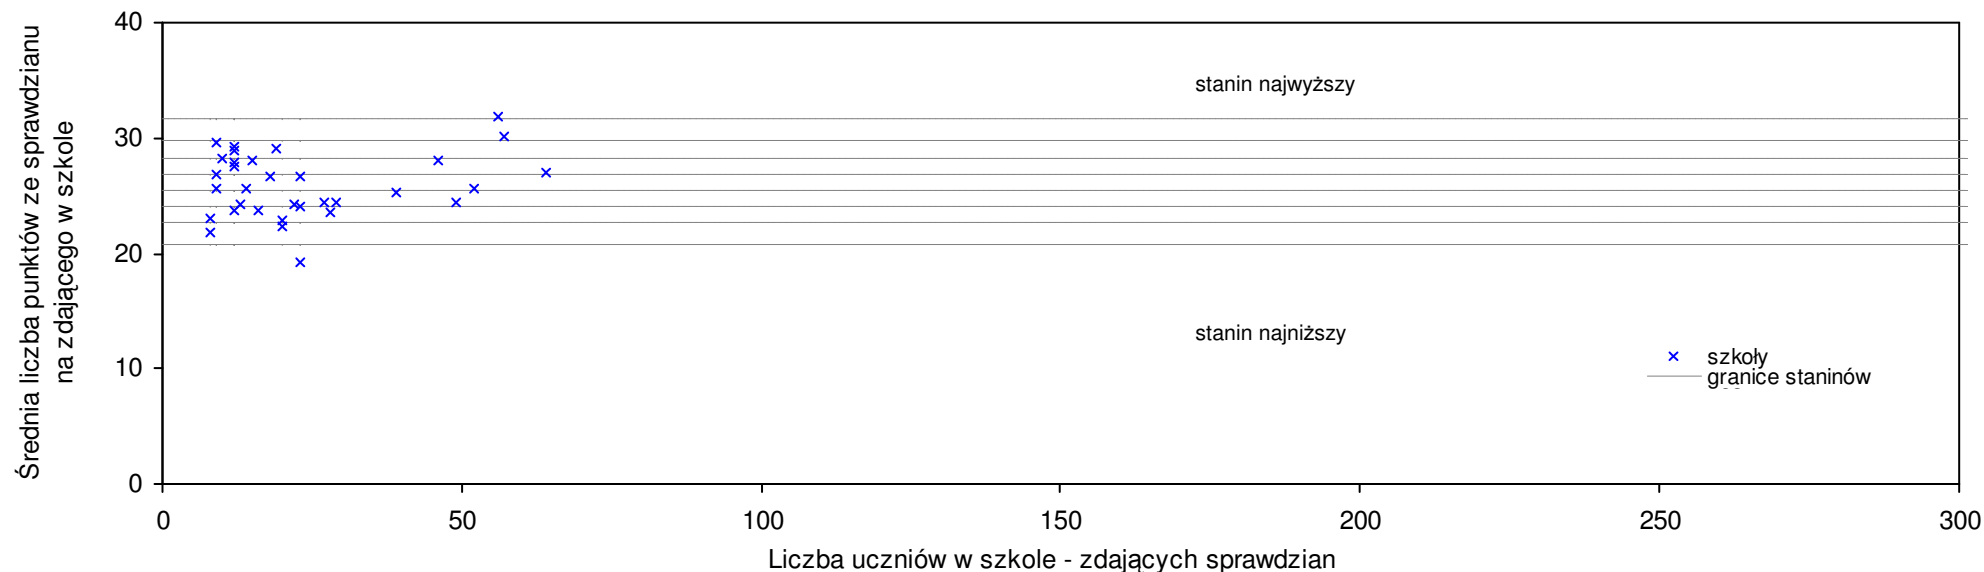

pow. rycki

Średnie wyniki szkół na ucznia a liczba zdających sprawdzian w szkole - dla pow. ryckiego

S|Po: 26,3 S|Wo: 26,7 P|Wo: -1,8% SKo: 26,6 P|Kh: -1,3%

Nazwa szkoły	Dane ze sprawdzianu końcowego za rok 2007						Staniny szkół wg lat				
	S|So	LZ	S|Ko	S|Wo	S|Po	S|Go	07	06	05	04	03
1 Szkoła Podstawowa nr 4 w Dęblinie	31,8	56	19,5%	19,0%	21,1%	13,1%	9	8	9	8	7
2 Publiczna Szkoła Podstawowa nr 2 w Rykach	30,1	57	13,2%	12,6%	14,6%	13,5%	8	4	7	5	8
3 Szkoła Podstawowa w Starym Zadybiu	29,6	9	11,3%	10,7%	12,7%	16,8%	7	8	8	5	6
4 Szkoła Podstawowa w Czernicu	29,3	12	10,2%	9,6%	11,6%	15,6%	7	4	3	1	5
5 Publiczna Szkoła Podstawowa w Rososzy	29,1	19	9,4%	8,9%	10,8%	9,8%	7	5	6	4	7
6 Publiczna Szkoła Podstawowa w Leopoldowie	28,9	12	8,6%	8,1%	10,1%	9,0%	7	4	3	1	5
7 Publiczna Szkoła Podstawowa w Owni	28,3	10	6,4%	5,9%	7,8%	6,8%	7	7	6	5	8
8 Szkoła Podstawowa im. Wojska Polskiego w Dęblinie	28,1	15	5,6%	5,1%	7,0%	0,0%	6	5	8	5	8
9 Szkoła Podstawowa nr 5 w Dęblinie	28,0	46	5,3%	4,8%	6,6%	-0,4%	6	7	7	7	7
10 Publiczna Szkoła Podstawowa w Biłkach Dolnych	27,8	12	4,5%	4,0%	5,9%	11,8%	6	5	8	5	8
11 Publiczna Szkoła Podstawowa w Pawłowicach	27,6	12	3,8%	3,3%	5,1%	6,5%	6	1	3	4	7
12 Szkoła Podstawowa nr 3 w Dęblinie	27,0	64	1,5%	1,0%	2,8%	-3,9%	6	7	6	6	6