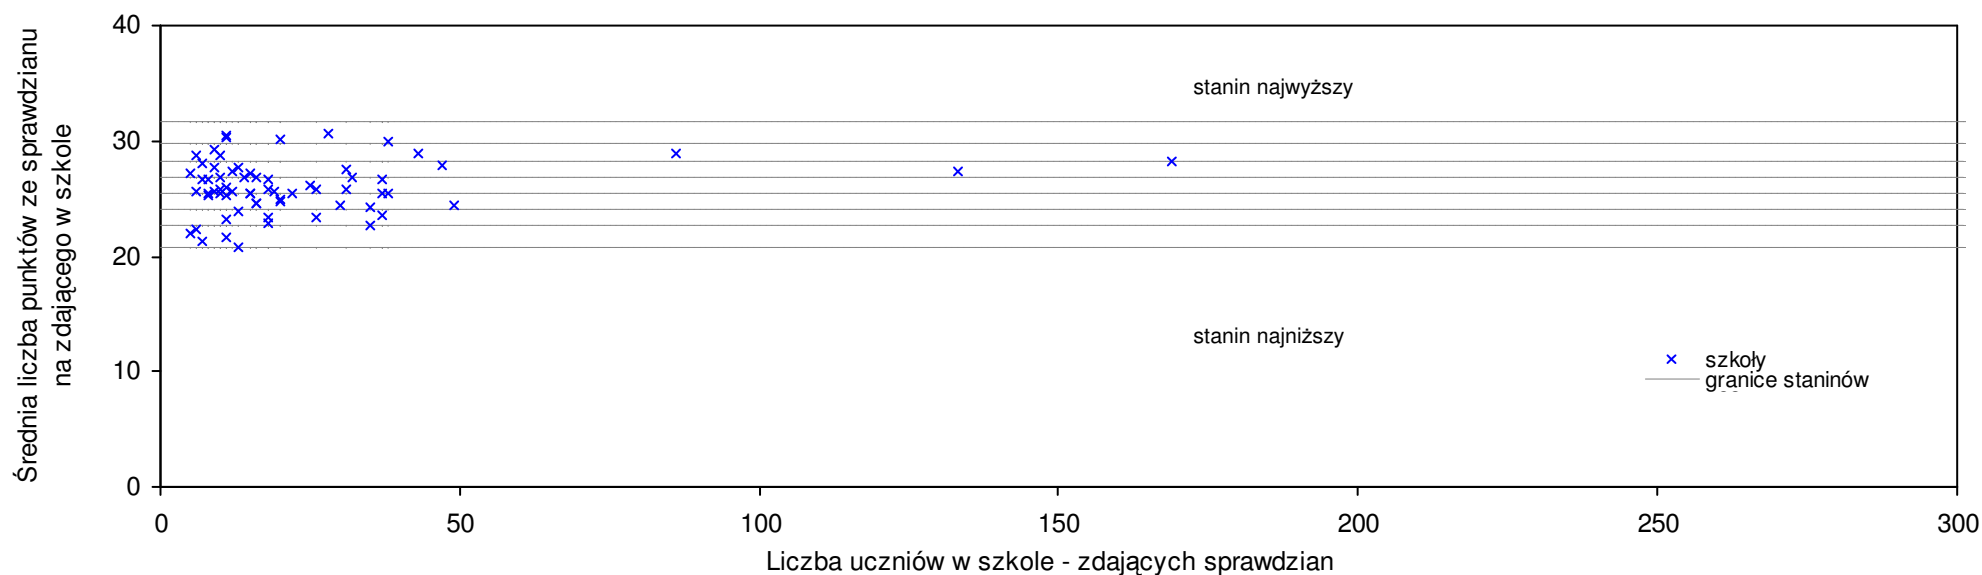

Wyniki ze sprawdzianu końcowego w szkołach podstawowych województwa lubelskiego - za rok 2007

13	Szkoła Podstawowa w Piasecznie	26,1	8	-1,9%	-2,4%	-1,4%	5,6%	5	7	5	7	6
14	Szkoła Podstawowa w Ciechankach Łęczyńskich	26,1	7	-1,9%	-2,4%	-1,4%	-3,9%	5	3	7	3	5
15	Szkoła Podstawowa w Jawidzu	25,7	10	-3,4%	-3,9%	-2,9%	-7,6%	5	8	6	3	7
16	Szkoła Podstawowa w Stawku	25,6	5	-3,8%	-4,2%	-3,3%	1,3%	5	5	2	3	6
17	Szkoła Podstawowa w Ostrówku	25,6	25	-3,8%	-4,2%	-3,3%	-6,0%	5	4	5	6	2
18	Szkoła Podstawowa w Malinówce	25,5	2	-4,1%	-4,6%	-3,7%	0,9%	5	8	2	5	8
19	Szkoła Podstawowa im. Stanisława Konarskiego w Milejowie	25,4	57	-4,5%	-5,0%	-4,0%	1,4%	4	5	6	6	6
20	Szkoła Podstawowa w Zezulinie	25,3	18	-4,9%	-5,3%	-4,4%	2,4%	4	3	5	4	6
21	Szkoła Podstawowa w Garbatówce	24,9	9	-6,4%	-6,8%	-5,9%	-1,5%	4	6	5	1	4
22	Szkoła Podstawowa w Dratowie	24,9	14	-6,4%	-6,8%	-5,9%	0,8%	4	4	4	4	5
23	Szkoła Podstawowa w Cycowie	24,6	69	-7,5%	-8,0%	-7,1%	-2,7%	4	4	4	4	4
24	Szkoła Podstawowa w Łańcuchowie	24,5	13	-7,9%	-8,3%	-7,4%	-2,2%	4	6	3	5	3
25	Szkoła Podstawowa w Łysołajach	24,5	13	-7,9%	-8,3%	-7,4%	-2,2%	4	3	3	3	8
26	Szkoła Podstawowa w Januszówce	24,4	14	-8,3%	-8,7%	-7,8%	-12,3%	4	1	2	3	7
27	Szkoła Podstawowa im. Zgrupowania Partyzanckiego "Jeszcze Polska nie zginęła" w Ludwinie	22,5	11	-15,4%	-15,8%	-15,0%	-8,9%	2	5	2	3	5
28	Szkoła Podstawowa w Białce	19,2	10	-27,8%	-28,2%	-27,5%	-23,4%	1	4	4	1	3

pow. łukowski

Średnie wyniki szkół na ucznia a liczba zdających sprawdzian w szkole - dla pow. łukowskiego