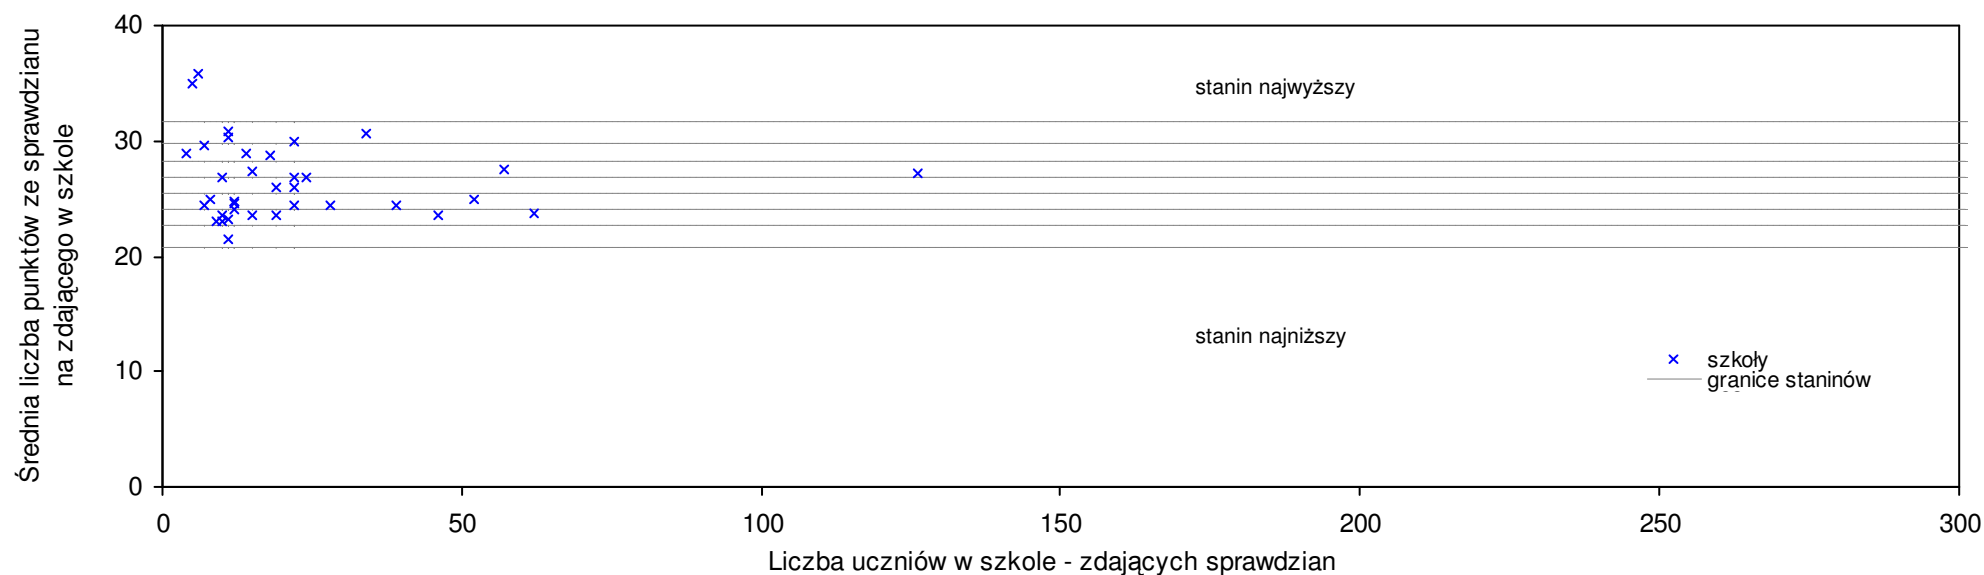

pow. krasnostawski

Średnie wyniki szkół na ucznia a liczba zdających sprawdzian w szkole - dla pow. krasnostawskiego