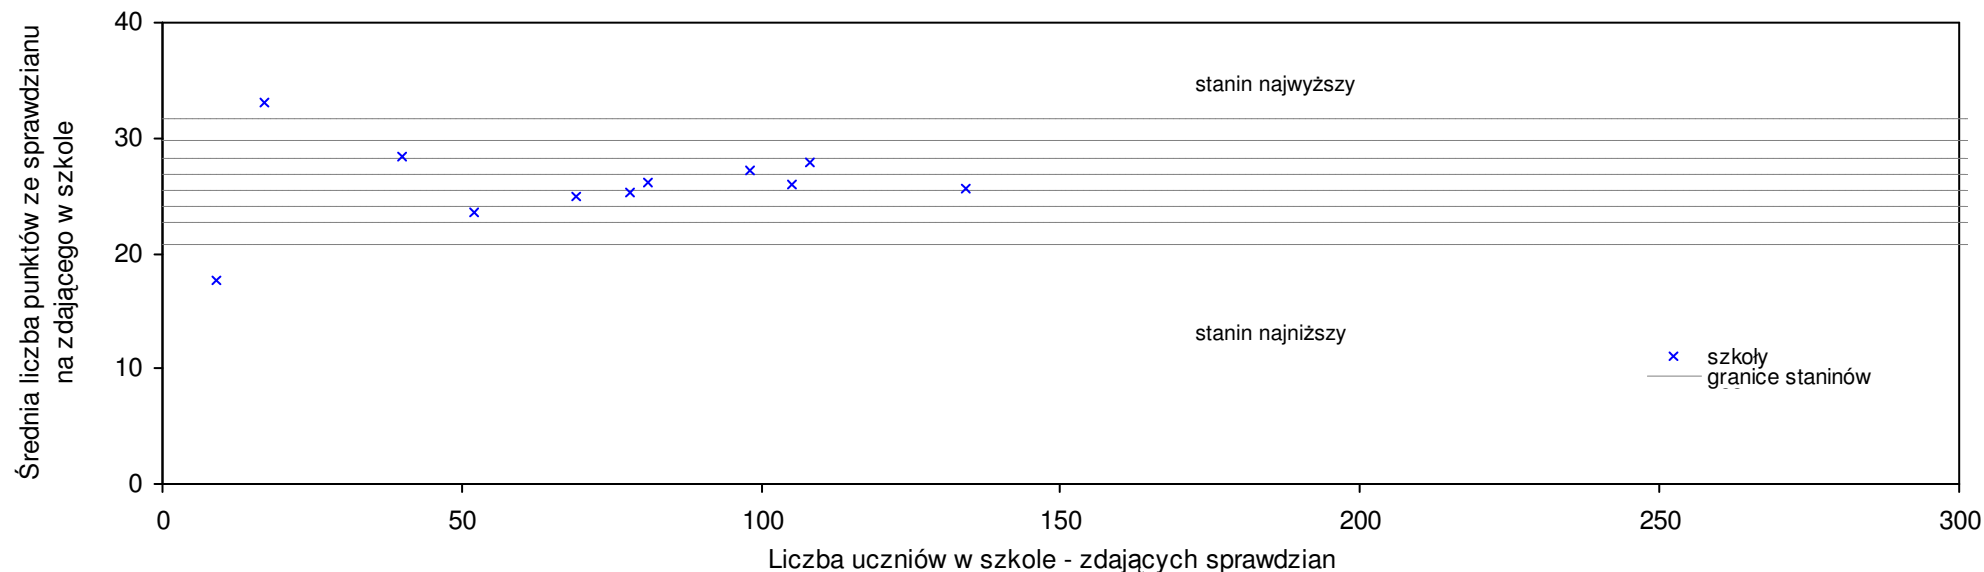

Chelm

Średnie wyniki szkół na ucznia a liczba zdających sprawdzian w szkole - dla m. Chelm

SPo: 26,2 SWo: 26,7 P|Wo: -1,9% SKo: 26,6 P|Kh: -1,4%

Nazwa szkoły	Dane ze sprawdzianu końcowego za rok 2007						Staniny szkół wg lat				
	SSo	LZ	S|Ko	S|Wo	S|Po	S|Go	07	06	05	04	03
1 Pierwsza Społeczna Szkoła Podstawowa w Chelmie	33,1	17	24,4%	23,8%	26,2%	26,2%	9	9	9	8	7
2 Szkoła Podstawowa nr 2 w Chelmie	28,4	40	6,8%	6,2%	8,3%	8,3%	7	4	5	3	5
3 Szkoła Podstawowa nr 8 im. Bolesława Zygmunta Wirskiego w Chelmie	27,9	108	4,9%	4,4%	6,4%	6,4%	6	4	5	5	5
4 Szkoła Podstawowa nr 11 w Chelmie	27,1	98	1,9%	1,4%	3,4%	3,4%	6	5	5	5	6
5 Szkoła Podstawowa nr 1 z Oddziałami Integracyjnymi im. Tadeusza Kościuszki w Chelmie	26,2	81	-1,5%	-2,0%	-0,1%	-0,1%	5	5	5	4	6
6 Szkoła Podstawowa nr 5 w Chelmie	26,0	105	-2,3%	-2,7%	-0,8%	-0,8%	5	6	6	7	6
7 Szkoła Podstawowa nr 7 w Chelmie	25,7	134	-3,4%	-3,9%	-2,0%	-2,0%	5	6	5	6	6
8 Szkoła Podstawowa nr 4 z Oddziałami Integracyjnymi w Chelmie	25,3	78	-4,9%	-5,3%	-3,5%	-3,5%	4	5	6	5	6
9 Szkoła Podstawowa nr 10 w Chelmie	24,9	69	-6,4%	-6,8%	-5,0%	-5,0%	4	3	4	5	6
10 Szkoła Podstawowa nr 3 w Zespole Szkół Ogólnokształcących nr 4 w Chelmie	23,6	52	-11,3%	-11,7%	-10,0%	-10,0%	3	3		4	5
11 Niepubliczna Szkoła Podstawowa z Oddziałami Integracyjnymi "Razem" - Chelm	17,7	9	-33,5%	-33,8%	-32,5%	-32,5%	1