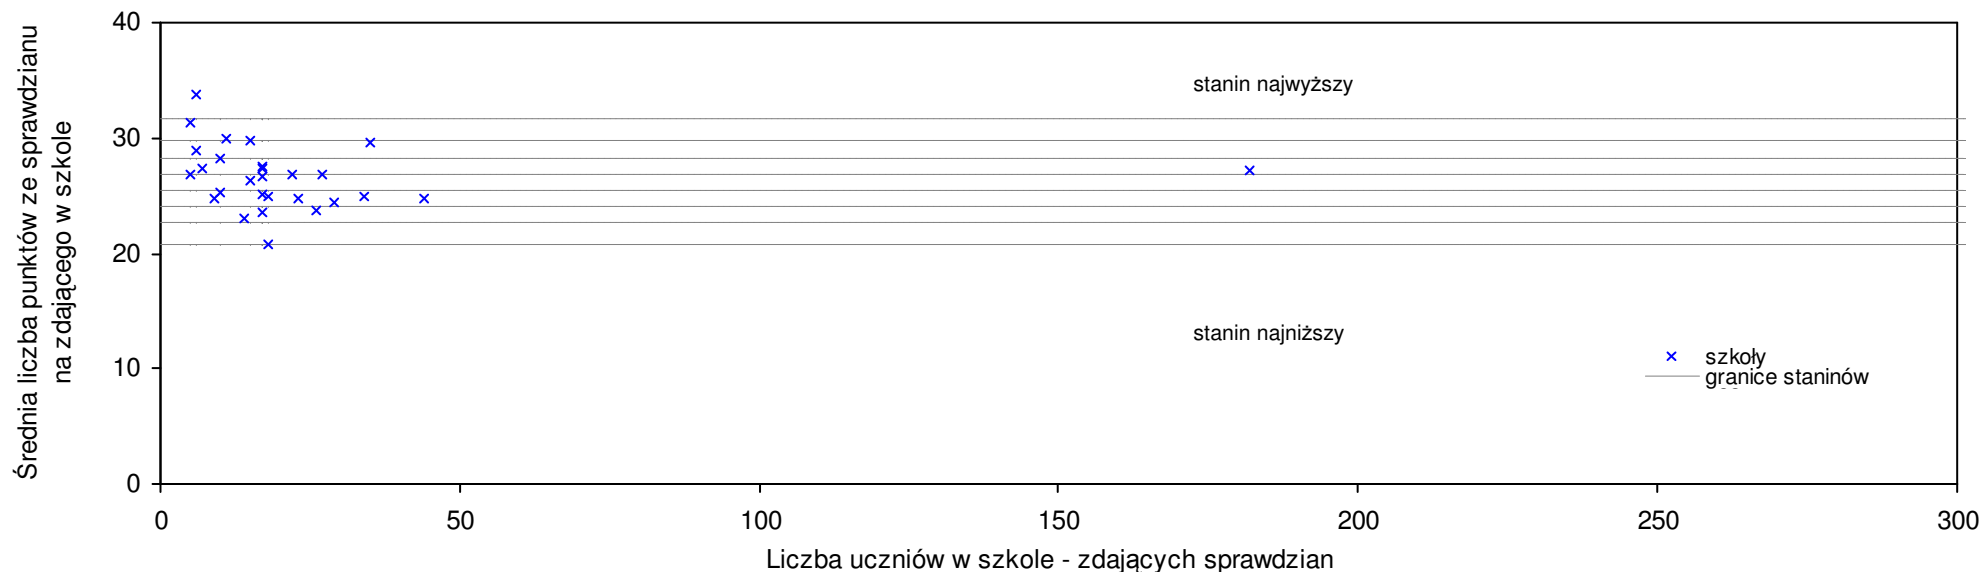

pow. janowski

Średnie wyniki szkół na ucznia a liczba zdających sprawdzian w szkole - dla pow. janowskiego

S|Po: 26,3 S|Wo: 26,7 P|Wo: -1,6% S|Ko: 26,6 P|Kh: -1,1%

Nazwa szkoły	Dane ze sprawdzianu końcowego za rok 2007						Staniny szkół wg lat				
	SSo	LZ	S|Ko	S|Wo	S|Po	S|Go	07	06	05	04	03
1 Publiczna Szkoła Podstawowa w Łątku Ordynackim	33,7	6	26,7%	26,1%	28,1%	22,9%	9	6	8	4	6
2 Publiczna Szkoła Podstawowa w Wolicy	31,4	5	18,0%	17,5%	19,4%	26,2%	8	6	5	5	6
3 Publiczna Szkoła Podstawowa w Branwi	30,0	11	12,8%	12,2%	14,1%	20,0%	8	7	8	6	4
4 Publiczna Szkoła Podstawowa w Momotach Górnych	29,7	15	11,7%	11,1%	12,9%	8,3%	7	8	8	5	5
5 Szkoła Podstawowa im. Marcina Borelowskiego-Lelewela w Batorzu	29,6	35	11,3%	10,7%	12,5%	11,3%	7	6	7	3	8
6 Publiczna Szkoła Podstawowa w Piłatce	29,0	6	9,0%	8,5%	10,3%	12,0%	7	6	5	6	7
7 Publiczna Szkoła Podstawowa im. Romualda Traugutta w Potoku Stanach	28,2	10	6,0%	5,5%	7,2%	8,4%	6	5	3	3	2
8 Szkoła Podstawowa w Zespole Szkół w Chrzanowie	27,5	17	3,4%	2,9%	4,6%	2,2%	6	3	3	2	6
9 Publiczna Szkoła Podstawowa w Ładzie	27,3	17	2,6%	2,1%	3,8%	1,5%	6	6	6	4	3
10 Publiczna Szkoła Podstawowa w Godziszowie II	27,3	7	2,6%	2,1%	3,8%	5,4%	6	7	2	1	2
11 Publiczna Szkoła Podstawowa w Janowie Lubelskim	27,1	182	1,9%	1,4%	3,0%	-1,2%	6	6	6	6	6
12 Publiczna Szkoła Podstawowa w Zespole Szkół w Białej Drugiej	26,9	27	1,1%	0,6%	2,3%	-1,9%	6	4	5	4	7