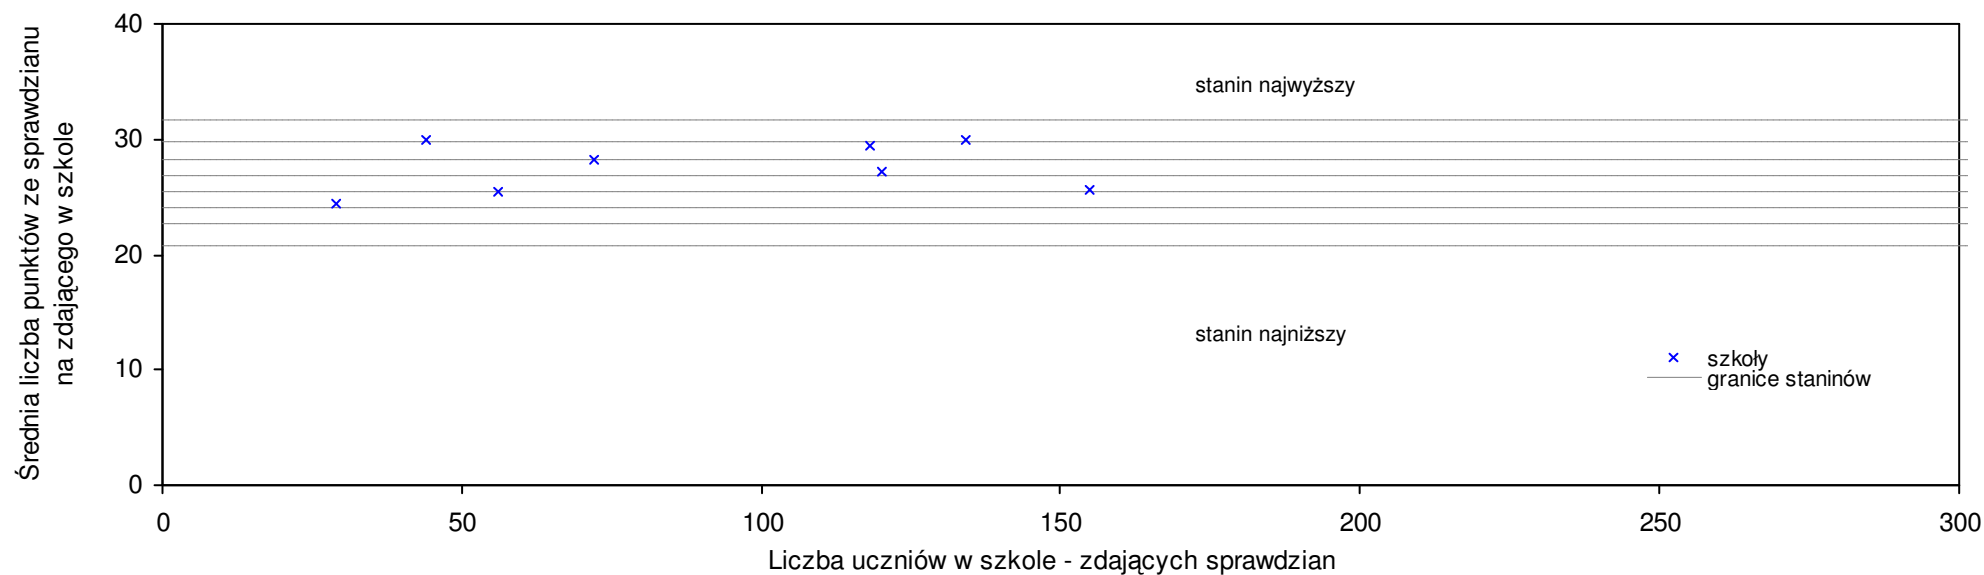

Biała Podlaska

Średnie wyniki szkół na ucznia a liczba zdających sprawdzian w szkole - dla m. Biała Podlaska