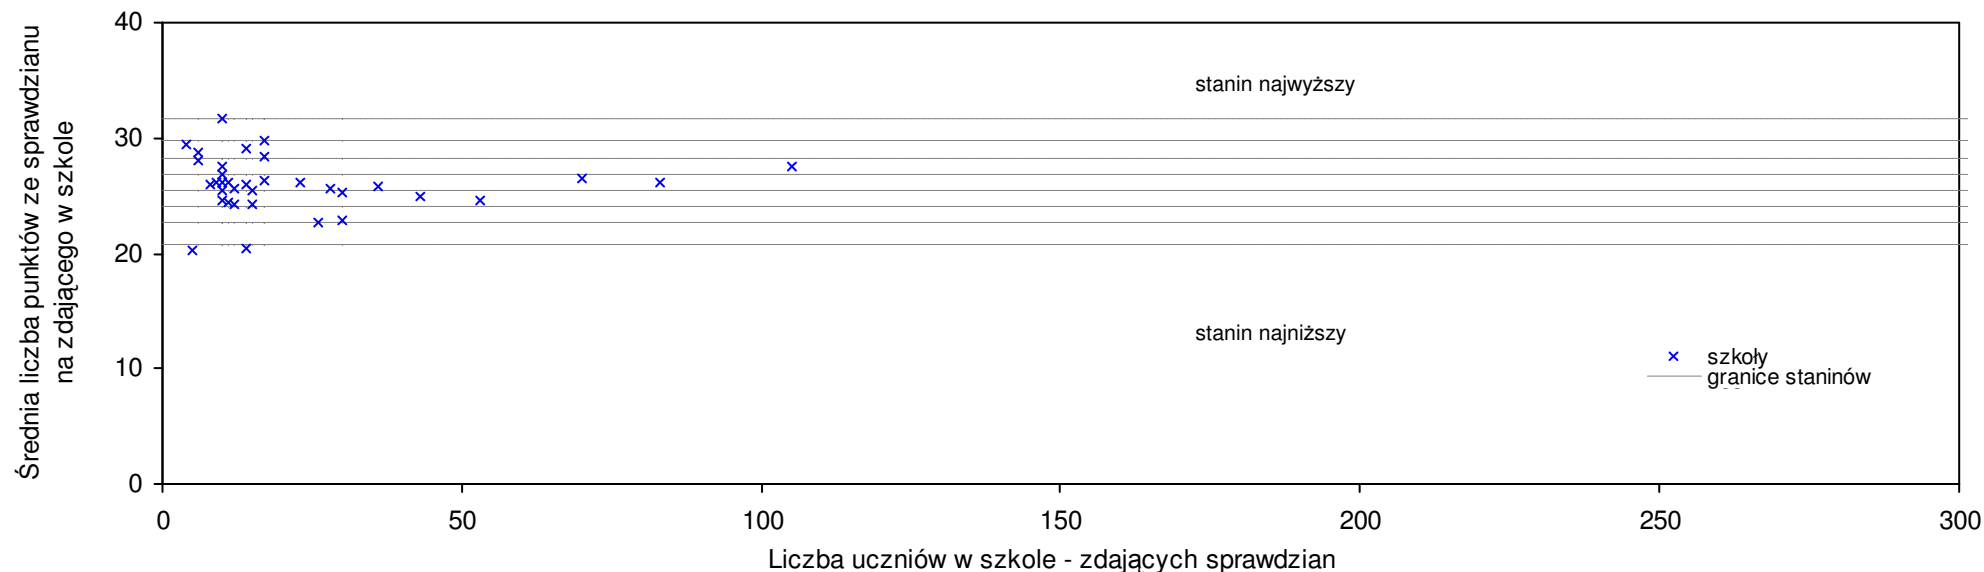

pow. opolski

Średnie wyniki szkół na ucznia a liczba zdających sprawdzian w szkole - dla pow. opolskiego

SPo: 26 SWo: 26,7 P|Wo: -2,9% SKo: 26,6 P|Kh: -2,4%

Nazwa szkoły	Dane ze sprawdzianu końcowego za rok 2007						Staniny szkół wg lat				
	SSo	LZ	S|Ko	S|Wo	S|Po	S|Go	07	06	05	04	03
1 Szkoła Podstawowa w Wandalinie	31,7	10	19,2%	18,6%	22,2%	18,9%	8	4			
2 Szkoła Podstawowa im. Marii Konopnickiej w Kraczewicach	29,7	17	11,7%	11,1%	14,5%	9,2%	7	3	3	5	6
3 Publiczna Szkoła Podstawowa w Zakrzowie	29,5	4	10,9%	10,4%	13,7%	13,5%	7	8	5	6	6
4 Szkoła Podstawowa w Skokowie	29,1	14	9,4%	8,9%	12,1%	9,2%	7	6	2	4	4
5 Szkoła Podstawowa w Rogowie	28,7	6	7,9%	7,4%	10,6%	23,0%	7	5	6	6	7
6 Szkoła Podstawowa im. Marii Konopnickiej w Głusku	28,4	17	6,8%	6,2%	9,4%	8,6%	7	4	5	5	7
7 Szkoła Podstawowa w Pusznie Godowskim	28,0	6	5,3%	4,8%	7,9%	5,1%	6	7	5	3	7
8 Szkoła Podstawowa im. Stefana Żeromskiego w Poniatojew	27,6	105	3,8%	3,3%	6,4%	1,4%	6	6	7	6	6
9 Szkoła Podstawowa w Chruślankach Józefowskich	27,5	10	3,4%	2,9%	6,0%	7,8%	6	6	4	6	6
10 Szkoła Podstawowa w Komaszycach	26,9	10	1,1%	0,6%	3,7%	0,9%	6	5	5	5	4
11 Szkoła Podstawowa nr 2 w Opolu Lubelskim	26,5	70	-0,4%	-0,9%	2,1%	-0,6%	5	5	5	5	5
12 Publiczna Szkoła Podstawowa w Boiskach	26,3	17	-1,1%	-1,6%	1,3%	3,1%	5	5	6	4	7