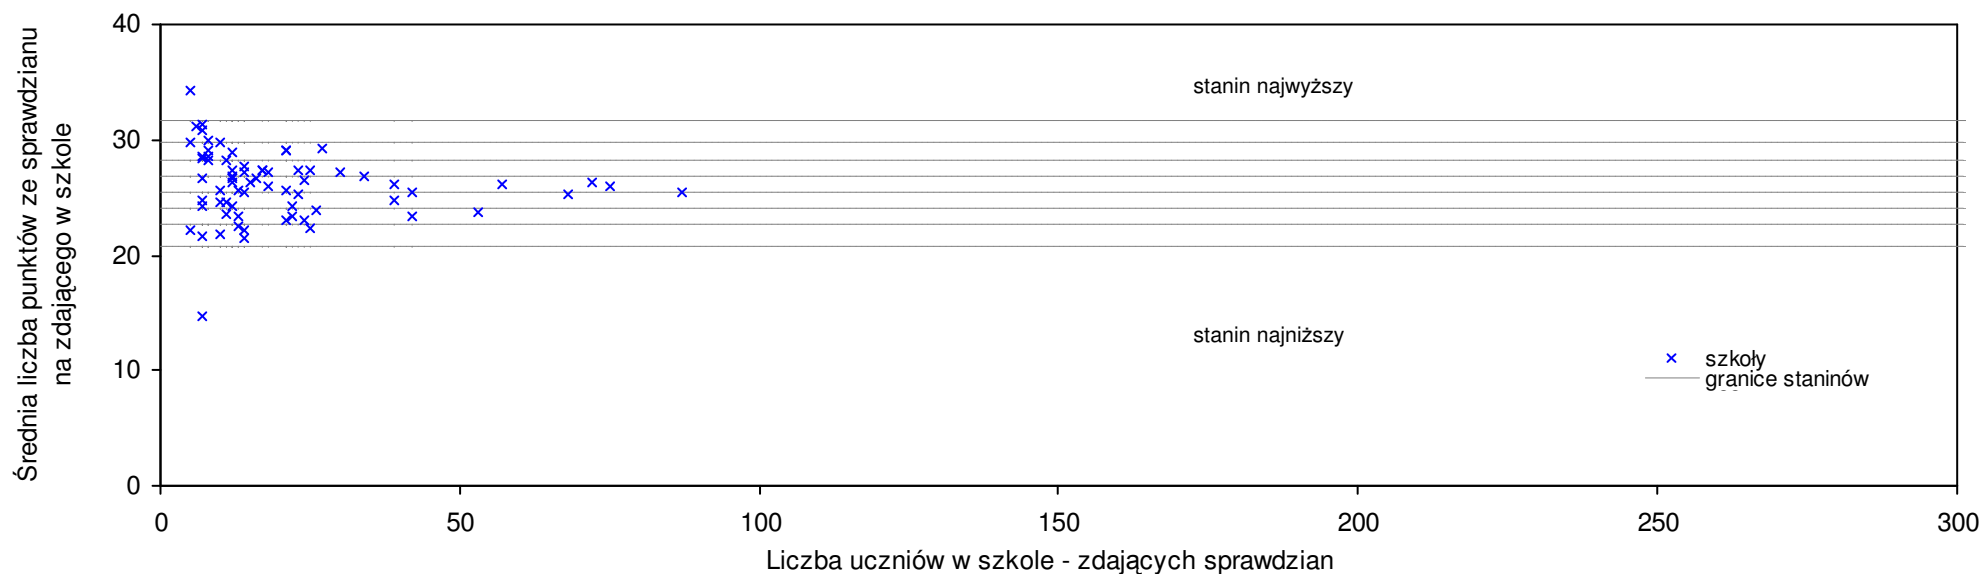

Wyniki ze sprawdzianu końcowego w szkołach podstawowych województwa lubelskiego - za rok 2007

13 Szkoła Podstawowa w Woli Wereszczyńskiej	25,0	6	-6,0%	-6,5%	-4,5%	-8,4%	4	4	4	3	4
14 Szkoła Podstawowa im. Korpusu Ochrony Pogranicza w Wytocznie	24,5	11	-7,9%	-8,3%	-6,4%	-10,2%	4	8	4	5	7
15 Szkoła Podstawowa w Hańsku	24,4	47	-8,3%	-8,7%	-6,8%	-4,8%	4	4	3	5	3
16 Szkoła Podstawowa w Orchówku	24,3	27	-8,6%	-9,1%	-7,2%	-2,8%	4	4	3	3	7
17 Szkoła Podstawowa w Woli Uhruskiej	24,2	42	-9,0%	-9,5%	-7,6%	-2,0%	4	2	3	4	7
18 Sześcioletnia Publiczna Szkoła Podstawowa w Wyrkach	23,7	24	-10,9%	-11,3%	-9,5%	-3,2%	3	4	2	4	3
19 Szkoła Podstawowa im. Marii Konopnickiej w Starym Brusie	22,5	24	-15,4%	-15,8%	-14,1%	0,0%	2	4	2	2	3
20 Szkoła Podstawowa w Macoszynie Dużym	22,3	4	-16,2%	-16,6%	-14,8%	-9,7%	2	3	8	1	2
21 Szkoła Podstawowa w Hannie	20,4	22	-23,3%	-23,7%	-22,1%	-20,7%	1	5	2	6	4

pow. zamojski

Średnie wyniki szkół na ucznia a liczba zdających sprawdzian w szkole - dla pow. zamojskiego

SPo: 25,8 SWo: 26,7 P|Wo: -3,6% SKo: 26,6 P|Kh: -3,2%

Nazwa szkoły	Dane ze sprawdzianu końcowego za rok 2007					Staniny szkół wg lat					
	SSo	LZ	S|Ko	S|Wo	S|Po	S|Go	07	06	05	04	03