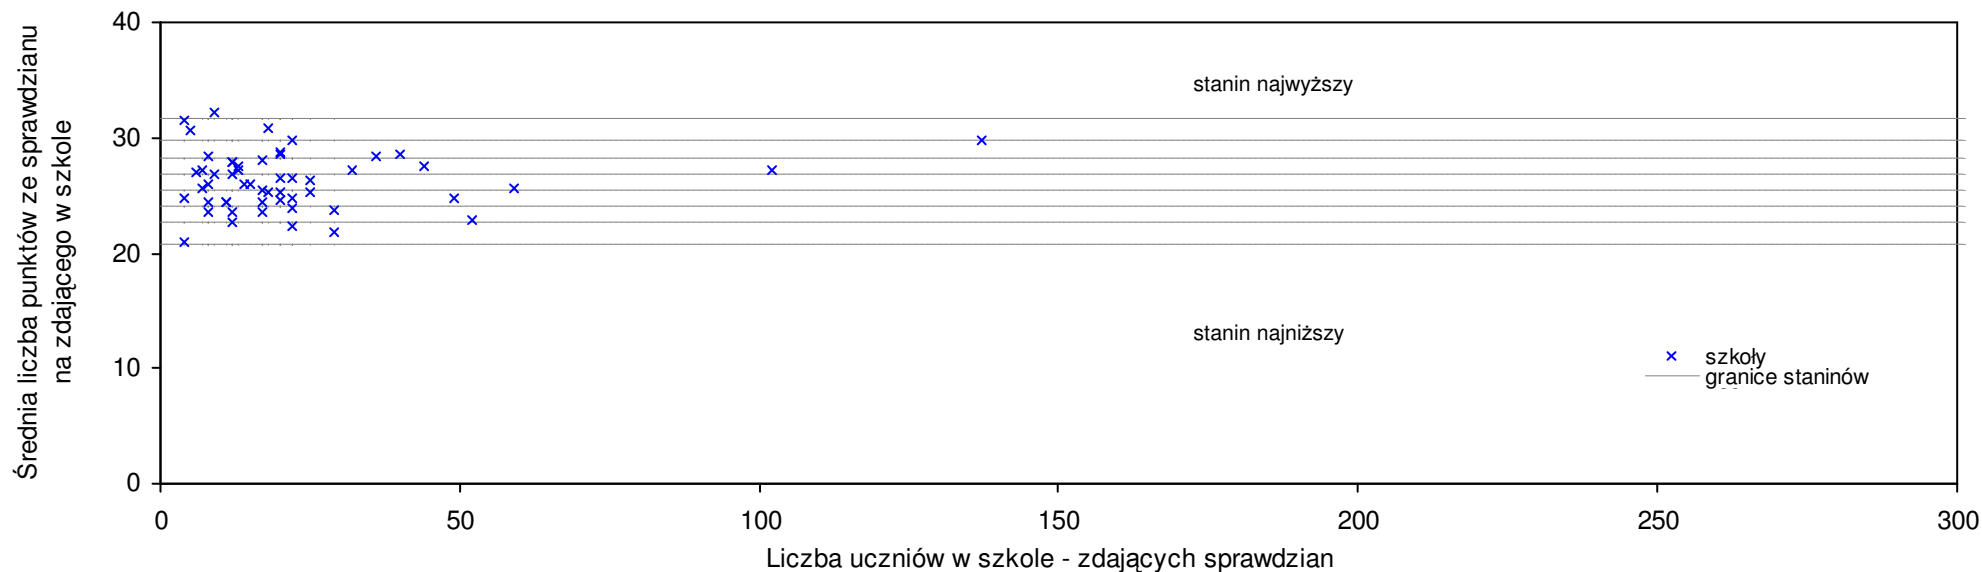

Wyniki ze sprawdzianu końcowego w szkołach podstawowych województwa lubelskiego - za rok 2007

51	Publiczna Szkoła Podstawowa w Mniszku	20,0	11	-24,8%	-25,2%	-21,6%	-17,8%	1	6	3	1	3
52	Szkoła Podstawowa w Ostrowie	19,8	21	-25,6%	-25,9%	-22,4%	-19,2%	1	2	5	2	5
53	Publiczna Szkoła Podstawowa w Opoce Dużej	17,5	17	-34,2%	-34,5%	-31,4%	-24,0%	1	3	1	2	3

pow. lubartowski

Średnie wyniki szkół na ucznia a liczba zdających sprawdzian w szkole - dla pow. lubartowskiego

SPo: 26,5   SWo: 26,7   P|Wo: -0,8%   SKo: 26,6   P|Kh: -0,3%

Nazwa szkoły	Dane ze sprawdzianu końcowego za rok 2007						Staniny szkół wg lat				
	SSo	LZ	S|Ko	S|Wo	S|Po	S|Go	07	06	05	04	03
1 Szkoła Podstawowa w Brzezinach	32,2	9	21,1%	20,5%	21,5%	15,8%	9	9	9	4	7
2 Publiczna Szkoła Podstawowa w Nowej Wsi	31,5	4	18,4%	17,8%	18,8%	24,7%	8	8	9	5	8
3 Szkoła Podstawowa w Niedźwiadzie	30,8	18	15,8%	15,2%	16,2%	12,7%	8	6	5	4	9
4 Szkoła Podstawowa w Górcie	30,6	5	15,0%	14,5%	15,4%	26,6%	8	5	2	7	7
5 Szkoła Podstawowa nr 3 im. Piotra Firleja w Lubartowie	29,8	137	12,0%	11,5%	12,4%	4,0%	8	6	7	6	7
6 Szkoła Podstawowa im. Bolesława Prusa w Wólce Rokickiej	29,8	22	12,0%	11,5%	12,4%	7,2%	8	6	8	4	6
7 Szkoła Podstawowa w Dębicy	28,8	20	8,3%	7,7%	8,6%	13,8%	7	7	7	4	7
8 Szkoła Podstawowa nr 4 im. Jana Pawła II w Lubartowie	28,5	40	7,1%	6,6%	7,5%	-0,6%	7	6	8	7	6
9 Szkoła Podstawowa im. Bohaterów Powstania Warszawskiego w Brzeźnicy Bychawskiej	28,5	20	7,1%	6,6%	7,5%	4,3%	7	6	6	3	6