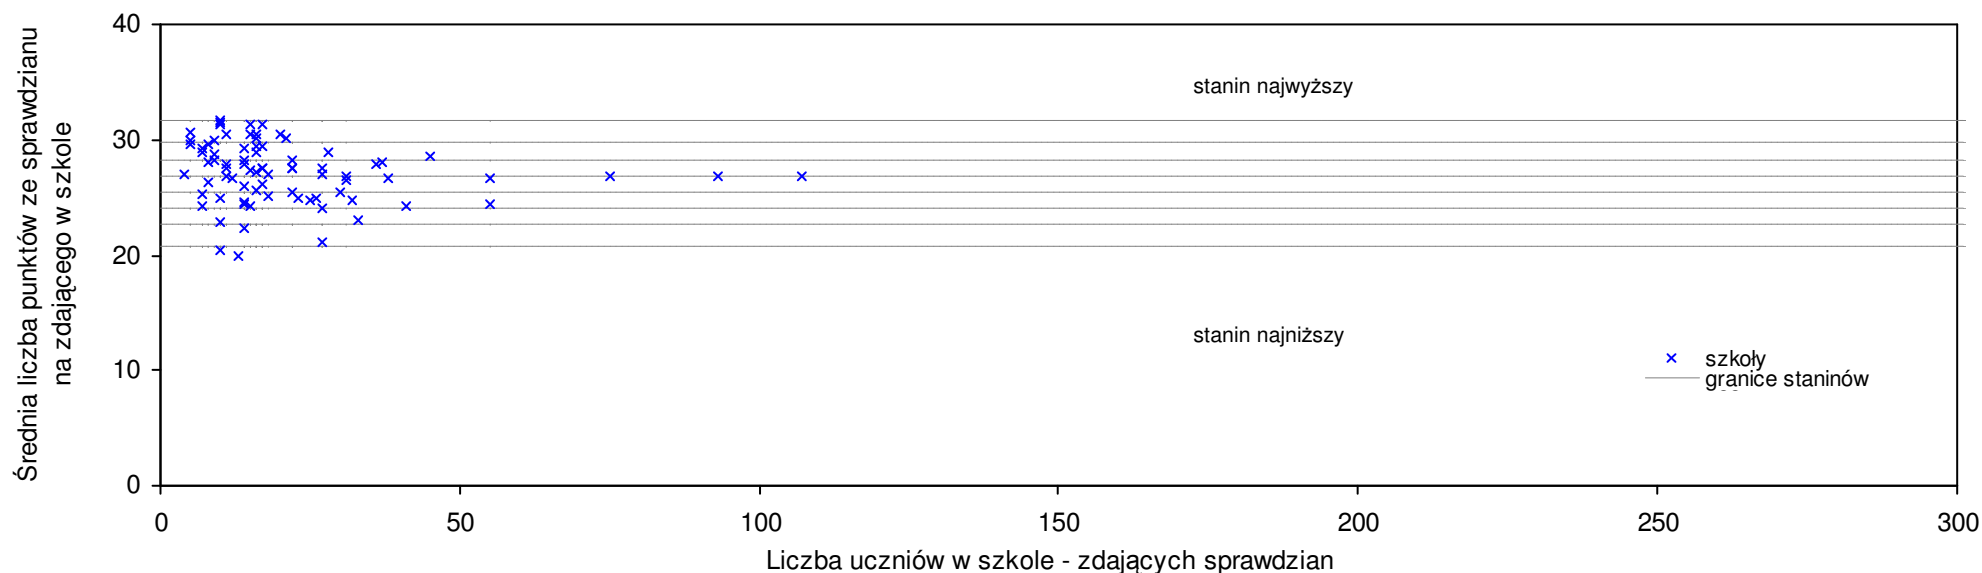

Wyniki ze sprawdzianu końcowego w szkołach podstawowych województwa lubelskiego - za rok 2007

49	Szkoła Podstawowa w Kocku	22,8	52	-14,3%	-14,7%	-14,0%	-5,7%	3	2	4	2	5
50	Szkoła Podstawowa w Wielkiem	22,6	12	-15,0%	-15,5%	-14,7%	-6,1%	2	7	5	4	8
51	Szkoła Podstawowa w Rudnie	22,4	22	-15,8%	-16,2%	-15,5%	-13,9%	2	1	1	2	2
52	Szkoła Podstawowa im. Bohaterów Monte Cassino w Ostrówku	21,8	29	-18,0%	-18,4%	-17,8%	-13,8%	2	3	3	3	4
53	Publiczna Szkoła Podstawowa w Przypisówce	21,0	4	-21,1%	-21,4%	-20,8%	-16,9%	2	8	1	4	6

pow. lubelski

Średnie wyniki szkół na ucznia a liczba zdających sprawdzian w szkole - dla pow. lubelskiego

SPo: 26,8 SWo: 26,7 P|Wo: 0,4% SKo: 26,6 P|Kh: 0,9%

Nazwa szkoły	Dane ze sprawdzianu końcowego za rok 2007						Staniny szkół wg lat				
	SSo	LZ	S|Ko	S|Wo	S|Po	S|Go	07	06	05	04	03
1 Szkoła Podstawowa w Zaraszowie	31,7	10	19,2%	18,6%	18,2%	17,0%	8	7	3	9	7
2 Publiczna Szkoła Podstawowa w Kielczewicach Górnych	31,6	10	18,8%	18,2%	17,8%	13,4%	8	8	9	5	7
3 Szkoła Podstawowa w Dębinie	31,4	17	18,0%	17,5%	17,0%	14,6%	8	6	9	7	5
4 Szkoła Podstawowa w Jakubowicach	31,3	15	17,7%	17,1%	16,7%	15,5%	8	7	7	9	6
5 Publiczna Szkoła Podstawowa w Osmolicach	31,3	10	17,7%	17,1%	16,7%	12,3%	8	6	6	3	7
6 Szkoła Podstawowa w Sobieskiej Woli	30,6	5	15,0%	14,5%	14,1%	15,6%	8	6	4	6	8
7 Szkoła Podstawowa im. Lotników Polskich w Dysie	30,5	15	14,7%	14,1%	13,7%	12,5%	8	8	6	8	6