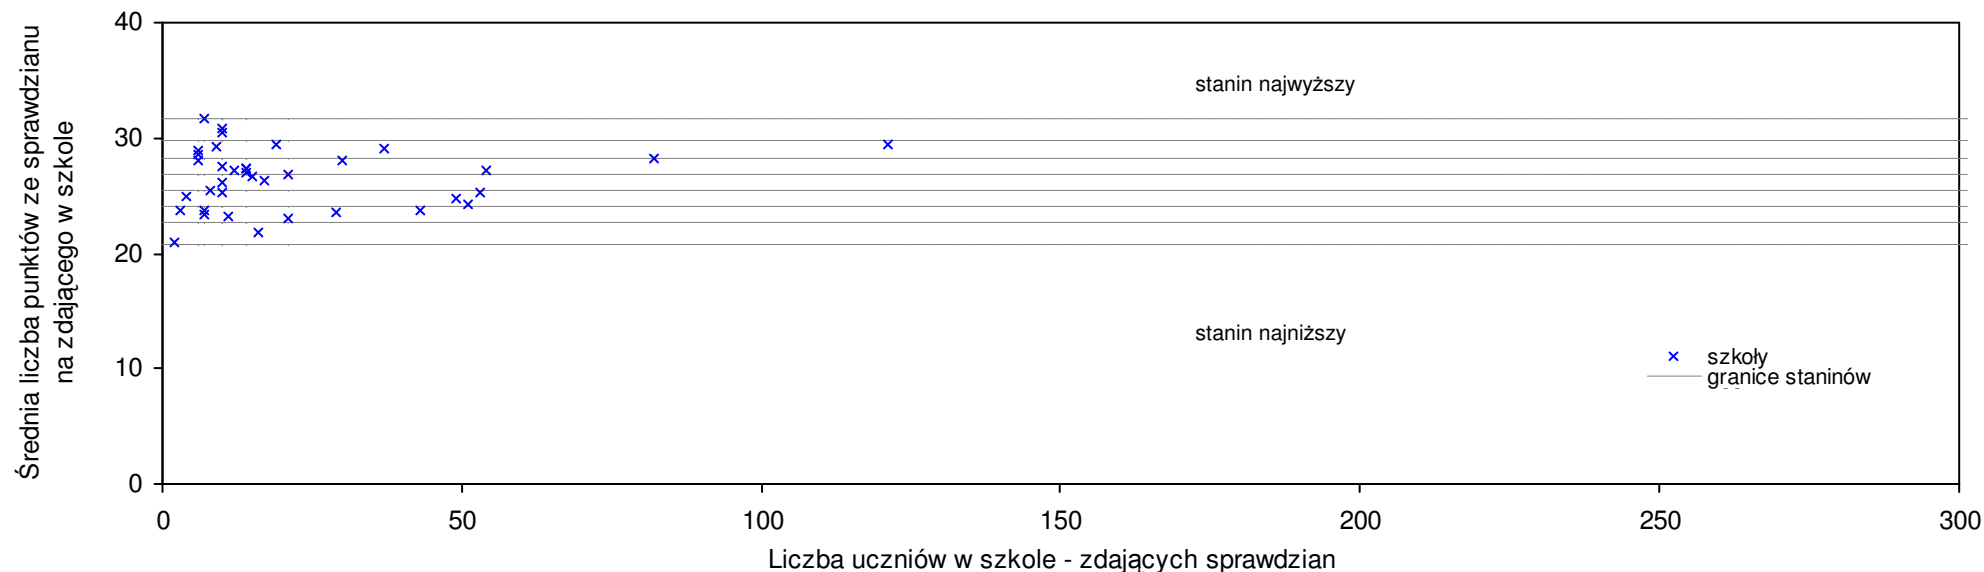

pow. radzyński

Średnie wyniki szkół na ucznia a liczba zdających sprawdzian w szkole - dla pow. radzyńskiego

SPo: 26,8 SWo: 26,7 P|Wo: 0,2% SKo: 26,6 P|Kh: 0,7%

Nazwa szkoły	Dane ze sprawdzianu końcowego za rok 2007						Staniny szkół wg lat				
	SSo	LZ	S|Ko	S|Wo	S|Po	S|Go	07	06	05	04	03
1 Szkoła Podstawowa w Brzozowym Kącie	31,7	7	19,2%	18,6%	18,3%	25,6%	8	3	3	6	8
2 Publiczna Szkoła Podstawowa w Lisiowólcie	30,8	10	15,8%	15,2%	15,0%	13,7%	8	2	7	2	6
3 Szkoła Podstawowa w Brzostówcu	30,5	10	14,7%	14,1%	13,8%	9,6%	8	6	3	3	5
4 Szkoła Podstawowa nr 2 w Radzynie Podlaskim	29,5	121	10,9%	10,4%	10,1%	1,7%	7	6	7	6	7
5 Szkoła Podstawowa w Białej	29,5	19	10,9%	10,4%	10,1%	6,0%	7	8	8	8	9
6 Szkoła Podstawowa w Grabowcu	29,2	9	9,8%	9,2%	9,0%	14,7%	7	6	3	5	7
7 Szkoła Podstawowa w Białce	29,1	37	9,4%	8,9%	8,6%	4,5%	7	6	5	4	7
8 Szkoła Podstawowa w Zabelu	29,0	6	9,0%	8,5%	8,2%	4,2%	7	4	6	2	4
9 Publiczna Szkoła Podstawowa w Niewęgłoszu	28,5	6	7,1%	6,6%	6,4%	11,2%	7	8	9	4	6
10 Szkoła Podstawowa nr 1 w Radzynie Podlaskim	28,3	82	6,4%	5,9%	5,6%	-2,5%	7	7	7	4	8
11 Szkoła Podstawowa w Wohyniu	28,1	30	5,6%	5,1%	4,9%	3,7%	6	6	5	3	6
12 Szkoła Podstawowa w Ossowie	28,0	6	5,3%	4,8%	4,5%	3,3%	6	7	6	6	4