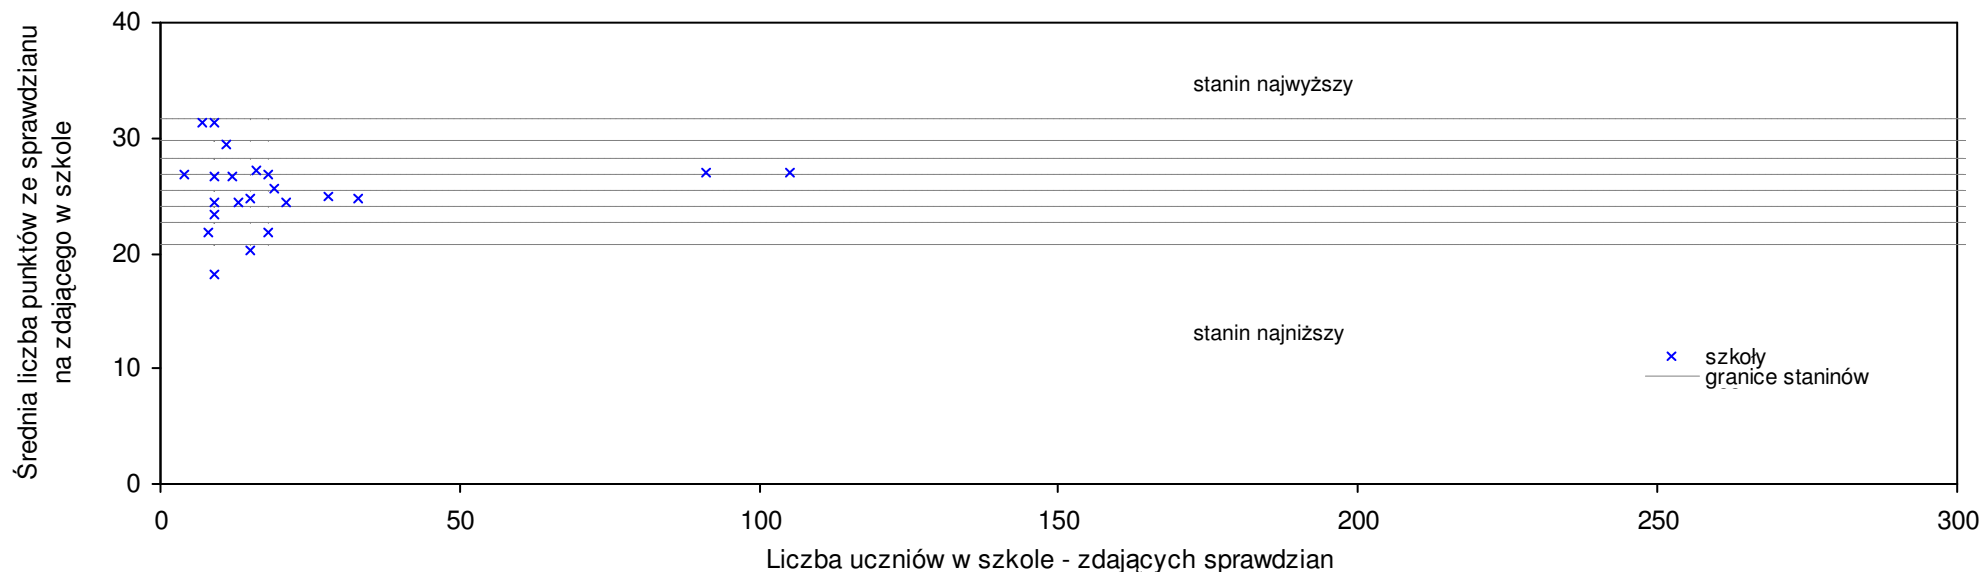

pow. parczewski

Średnie wyniki szkół na ucznia a liczba zdających sprawdzian w szkole - dla pow. parczewskiego

S|Po: 25,8 S|Wo: 26,7 P|Wo: -3,4% SKo: 26,6 P|Kh: -2,9%

Nazwa szkoły	Dane ze sprawdzianu końcowego za rok 2007						Staniny szkół wg lat				
	SSo	LZ	S|Ko	S|Wo	S|Po	S|Go	07	06	05	04	03
1 Szkoła Podstawowa w Gęsi	31,4	7	18,0%	17,5%	21,6%	15,9%	8	5	6	5	
2 Szkoła Podstawowa w Paszenkach	31,3	9	17,7%	17,1%	21,2%	15,5%	8	5	3	6	6
3 Szkoła Podstawowa w Miłkowie	29,4	11	10,5%	10,0%	13,8%	11,1%	7	8	4	7	7
4 Szkoła Podstawowa w Jabłoni	27,1	16	1,9%	1,4%	4,9%	0,0%	6	5	6	4	7
5 Szkoła Podstawowa nr 2 w Parczewie	27,0	105	1,5%	1,0%	4,5%	0,8%	6	5	4	6	4
6 Szkoła Podstawowa nr 1 im. Tadeusza Kościuszki w Parczewie	27,0	91	1,5%	1,0%	4,5%	0,8%	6	6	4	6	4
7 Szkoła Podstawowa w Uhninie	26,9	18	1,1%	0,6%	4,1%	11,5%	6	7	4	6	2
8 Publiczna Szkoła Podstawowa w Jeziorze	26,8	4	0,8%	0,3%	3,8%	1,2%	5	6	2	7	6
9 Szkoła Podstawowa im. Henryka Sienkiewicza w Juliopolu	26,6	12	0,0%	-0,5%	3,0%	0,5%	5	6	6	4	6
10 Zespół Placówek Szkolnych im. Jana Pawła II w Przewłocze	26,6	9	0,0%	-0,5%	3,0%	-0,7%	5	2	4	3	4
11 Zespół Placówek Oświatowych w Siemieniu	25,6	19	-3,8%	-4,2%	-0,9%	-3,3%	5	2	5	3	5
12 Szkoła Podstawowa w Zespole Placówek Oświatowych w Podedwórz	24,9	28	-6,4%	-6,8%	-3,6%	0,0%	4	2	4	4	4