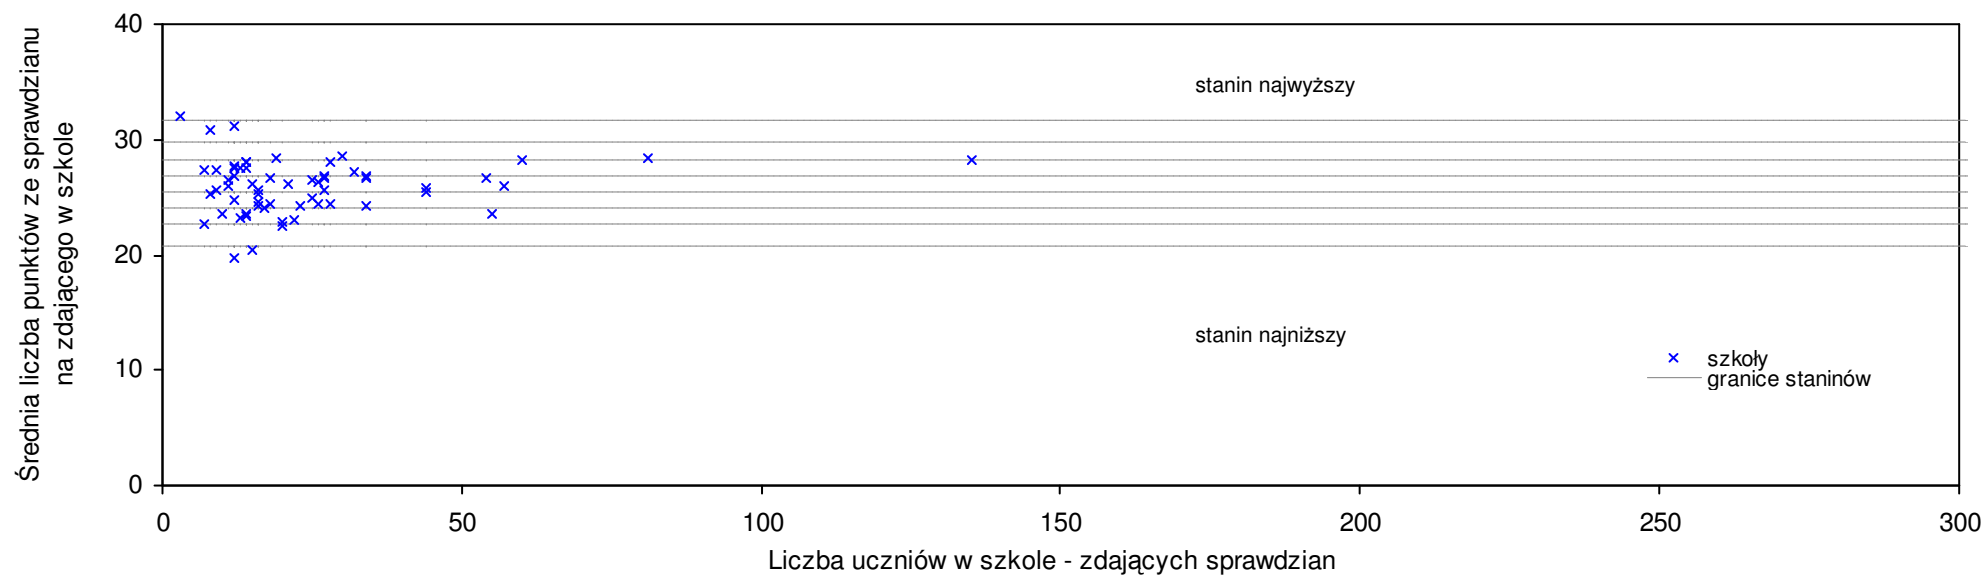

Wyniki ze sprawdzianu końcowego w szkołach podstawowych województwa lubelskiego - za rok 2007

SPO: 27,8 SWo: 26,7 P|Wo: 4,0% SKo: 26,6 P|Kh: 4,5%

Nazwa szkoły	Dane ze sprawdzianu końcowego za rok 2007						Staniny szkół wg lat				
	SSo	LZ	S|Ko	S|Wo	S|Po	S|Go	07	06	05	04	03
1 Szkoła Podstawowa nr 1 w Białej Podlaskiej	30,0	44	12,8%	12,2%	8,0%	8,0%	8	8	8	7	7
2 Szkoła Podstawowa nr 9 w Białej Podlaskiej	29,9	134	12,4%	11,9%	7,6%	7,6%	8	7	7	7	8
3 Szkoła Podstawowa nr 2 im. Bohaterskich Lotników Podlasia w Białej Podlaskiej	29,5	118	10,9%	10,4%	6,2%	6,2%	7	6	8	7	7
4 Szkoła Podstawowa nr 6 w Białej Podlaskiej	28,3	72	6,4%	5,9%	1,8%	1,8%	7	6	6	6	7
5 Szkoła Podstawowa z Oddziałami Integracyjnymi nr 5 im. Jana Kochanowskiego w Białej Podlaskiej	27,2	120	2,3%	1,8%	-2,1%	-2,1%	6	5	7	7	7
6 Szkoła Podstawowa nr 3 w Białej Podlaskiej	25,7	155	-3,4%	-3,9%	-7,5%	-7,5%	5	6	7	5	5
7 Szkoła Podstawowa nr 4 w Białej Podlaskiej	25,5	56	-4,1%	-4,6%	-8,2%	-8,2%	5	5	4	5	4
8 Szkoła Podstawowa nr 7 im. Henryka Sienkiewicza w Białej Podlaskiej	24,5	29	-7,9%	-8,3%	-11,8%	-11,8%	4	5	6	4	8

pow. biłgorajski

Średnie wyniki szkół na ucznia a liczba zdających sprawdzian w szkole - dla pow. biłgorajskiego

SPO: 26,2 SWo: 26,7 P|Wo: -2,1% SKo: 26,6 P|Kh: -1,6%