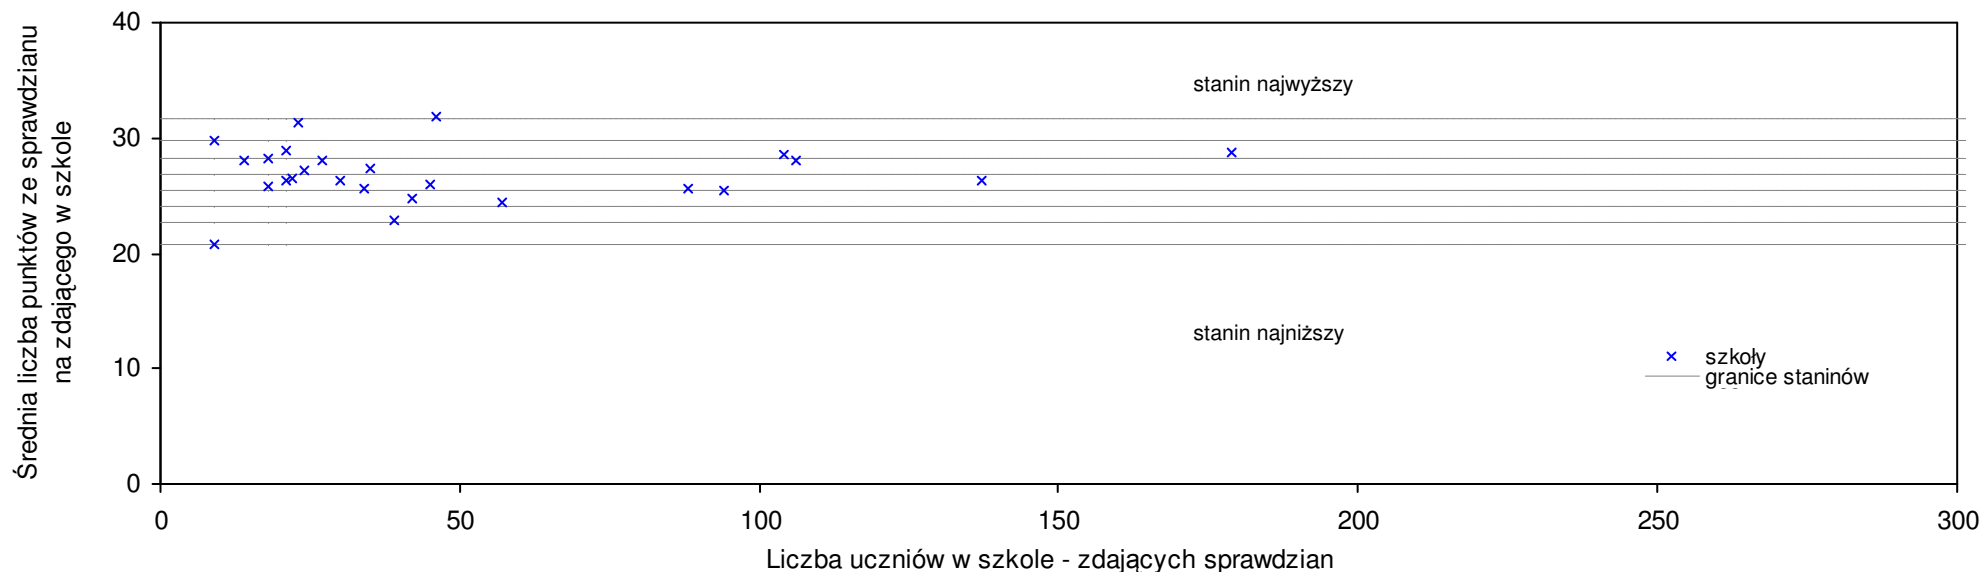

pow. pabianicki

Średnie wyniki szkół na ucznia a liczba zdających sprawdzian w szkole - dla pow. pabianickiego

S|Po: 27,1 S|Wo: 26,6 P|Wo: 1,7% SKo: 26,6 P|Kh: 1,8%

Nazwa szkoły	Dane ze sprawdzianu końcowego za rok 2007						Staniny szkół wg lat				
	S|So	LZ	S|Ko	S|Wo	S|Po	S|Go	07	06	05	04	03
1 Szkoła Podstawowa nr 9 z Oddziałami Integracyjnymi w Pabianicach	31,8	46	19,5%	19,5%	17,4%	16,4%	9	9	9	9	9
2 Szkoła Podstawowa im. Igora Sikiryckiego w Woli Zaradzyńskiej	31,4	23	18,0%	18,0%	16,0%	12,8%	8	5	7	6	8
3 Szkoła Podstawowa im. Adama Mickiewicza w Szydłowie	29,8	9	12,0%	11,9%	10,0%	7,9%	8	6	6	7	4
4 Zespół Szkolno-Przedszkolny w Piątkowisku	29,0	21	9,0%	8,9%	7,1%	6,2%	7	7	5	6	4
5 Szkoła Podstawowa nr 3 w Pabianicach	28,7	179	7,9%	7,8%	6,0%	5,1%	7	7	7	7	6
6 Szkoła Podstawowa nr 14 w Pabianicach	28,6	104	7,5%	7,4%	5,6%	4,7%	7	5	6	6	8
7 Szkoła Podstawowa im. Władysława Staniława Reymonta w Mogilnie Dużym	28,3	18	6,4%	6,3%	4,5%	7,2%	7	5	5	4	4
8 Szkoła Podstawowa w Petrykozach	28,1	14	5,6%	5,6%	3,8%	2,9%	6	4	3	4	5
9 Szkoła Podstawowa nr 1 im. Królowej Jadwigi w Konstancynie Łódzkim	28,1	27	5,6%	5,6%	3,8%	6,5%	6	8	7	8	6
10 Szkoła Podstawowa nr 17 w Pabianicach	28,0	106	5,3%	5,2%	3,4%	2,5%	6	7	8	6	6
11 Szkoła Podstawowa w Lutomierniku	27,4	35	3,0%	2,9%	1,2%	-0,8%	6	7	7	7	5
12 Szkoła Podstawowa w Kazimierzu	27,1	24	1,9%	1,8%	0,1%	-1,8%	6	6	5	4	4