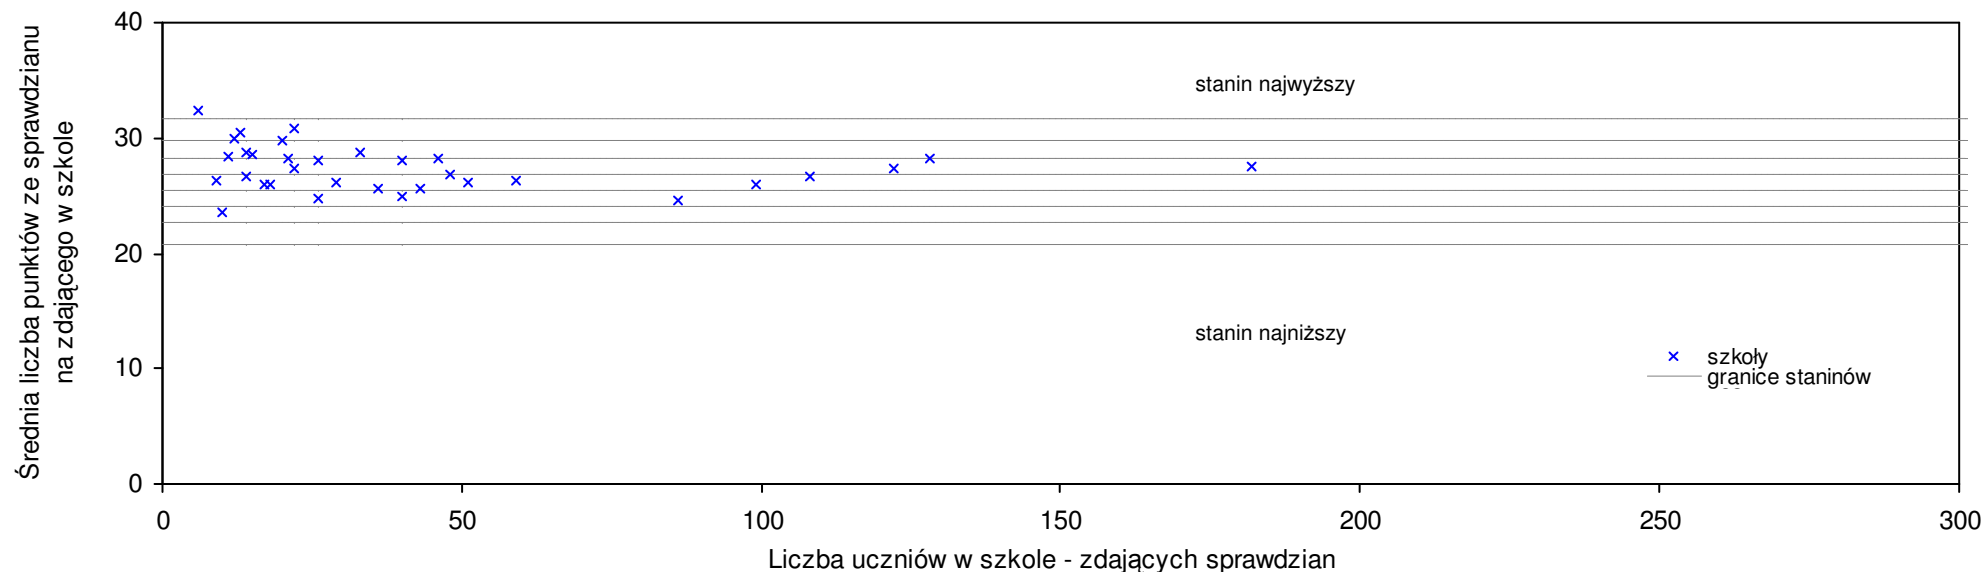

pow. tomaszowski

Średnie wyniki szkół na ucznia a liczba zdających sprawdzian w szkole - dla pow. tomaszowskiego

S|Po: 27,0 S|Wo: 26,6 P|Wo: 1,5% S|Ko: 26,6 P|Kh: 1,6%

Nazwa szkoły	Dane ze sprawdzianu końcowego za rok 2007						Staniny szkół wg lat				
	S|So	LZ	S|Ko	S|Wo	S|Po	S|Go	07	06	05	04	03
1 Publiczna Szkoła Podstawowa w Bobrowcu	32,3	6	21,4%	21,3%	19,5%	21,0%	9	2	4	8	8
2 Szkoła Podstawowa w Wiadernie	30,9	22	16,2%	16,1%	14,4%	9,7%	8	9	7	6	7
3 Szkoła Podstawowa w Jankowie	30,5	13	14,7%	14,6%	12,9%	5,4%	8	3	5	4	4
4 Publiczna Szkoła Podstawowa im. Ignacego Mościckiego w Królowej Woli	29,9	12	12,4%	12,3%	10,7%	15,9%	8	5	8	8	6
5 Szkoła Podstawowa w Łaznowie	29,8	20	12,0%	11,9%	10,3%	3,0%	8	5	8	6	8
6 Szkoła Podstawowa nr 7 w Tomaszowie Mazowieckim	28,7	33	7,9%	7,8%	6,2%	5,4%	7	6	6	5	5
7 Publiczna Szkoła Podstawowa w Glinniku	28,7	14	7,9%	7,8%	6,2%	14,0%	7	6	5	5	4
8 Publiczna Szkoła Podstawowa w Luboczy	28,5	15	7,1%	7,1%	5,5%	6,7%	7	5	7	4	2
9 Szkoła Podstawowa w Chorzęcinie	28,4	11	6,8%	6,7%	5,1%	0,8%	7	1	9	5	7
10 Szkoła Podstawowa im. Jana Pawła II w Zawadzie	28,3	21	6,4%	6,3%	4,7%	0,4%	7	5	4	3	3
11 Szkoła Podstawowa nr 12 w Tomaszowie Mazowieckim	28,3	128	6,4%	6,3%	4,7%	3,9%	7	5	6	7	5
12 Szkoła Podstawowa im. Władysława Stanisława Reymonta w Będkowie	28,2	46	6,0%	5,9%	4,4%	0,0%	6	6	4	4	6