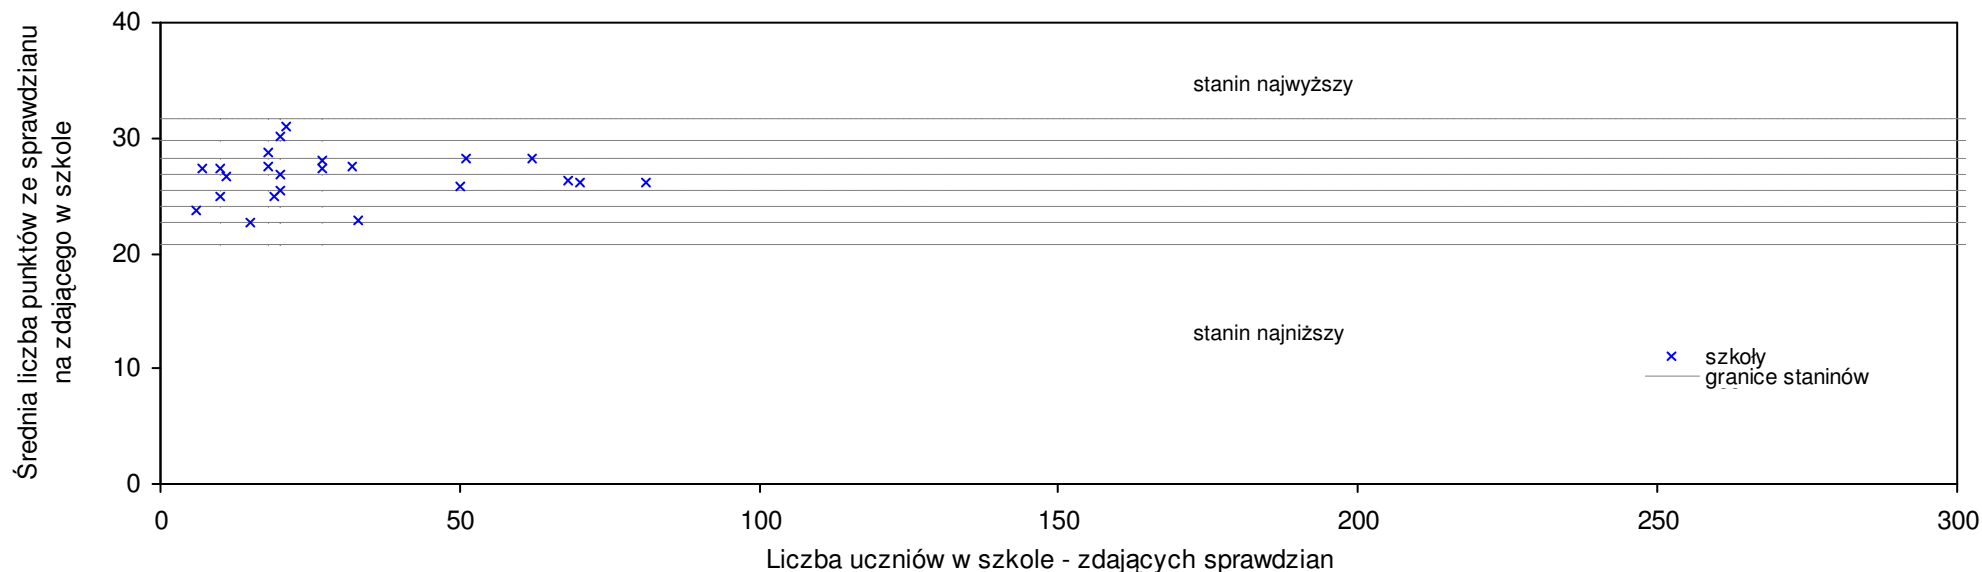

pow. łódzki wschodni

Średnie wyniki szkół na ucznia a liczba zdających sprawdzian w szkole - dla pow. łódzki wschodniego

S|Po: 26,8 S|Wo: 26,6 P|Wo: 0,6% S|Ko: 26,6 P|Kh: 0,7%

Nazwa szkoły	Dane ze sprawdzianu końcowego za rok 2007						Staniny szkół wg lat				
	SSo	LZ	S|Ko	S|Wo	S|Po	S|Go	07	06	05	04	03
1 Szkoła Podstawowa w Wardzynie	31,0	21	16,5%	16,5%	15,8%	6,3%	8	7	6	3	5
2 Szkoła Podstawowa im. Jana Brzechwy w Justynowie	30,1	20	13,2%	13,1%	12,4%	10,6%	8	5	4	7	7
3 Szkoła Podstawowa w Bukowcu	28,7	18	7,9%	7,8%	7,2%	-1,5%	7	7	6	6	4
4 Szkoła Podstawowa nr 1 w Koluszkach	28,3	62	6,4%	6,3%	5,7%	8,7%	7	5	6	6	7
5 Szkoła Podstawowa im. Jana Długosza w Rzgowie	28,2	51	6,0%	5,9%	5,3%	0,8%	6	6	4	4	5
6 Szkoła Podstawowa w Kurowicach	28,0	27	5,3%	5,2%	4,6%	-3,9%	6	7	5	6	3
7 Szkoła Podstawowa w Zespole Szkolno-Przedszkolnym im. Jana Pawła II w Bedoniu Wsi	27,6	32	3,8%	3,7%	3,1%	1,4%	6	8	6	7	6
8 Szkoła Podstawowa w Lipinach	27,5	18	3,4%	3,3%	2,7%	1,4%	6	3	5	7	3
9 Szkoła Podstawowa w Guzewie	27,4	7	3,0%	2,9%	2,3%	-2,1%	6	5	5	4	4
10 Szkoła Podstawowa im. św. Królowej Jadwigi w Kalinie	27,3	10	2,6%	2,6%	1,9%	-2,5%	6	6	4	8	3
11 Szkoła Podstawowa im. Juliana Tuwima w Różyca	27,3	27	2,6%	2,6%	1,9%	4,9%	6	6	7	7	6
12 Szkoła Podstawowa w Starych Skoszewach	26,8	20	0,8%	0,7%	0,1%	-1,2%	5	6	5	5	3