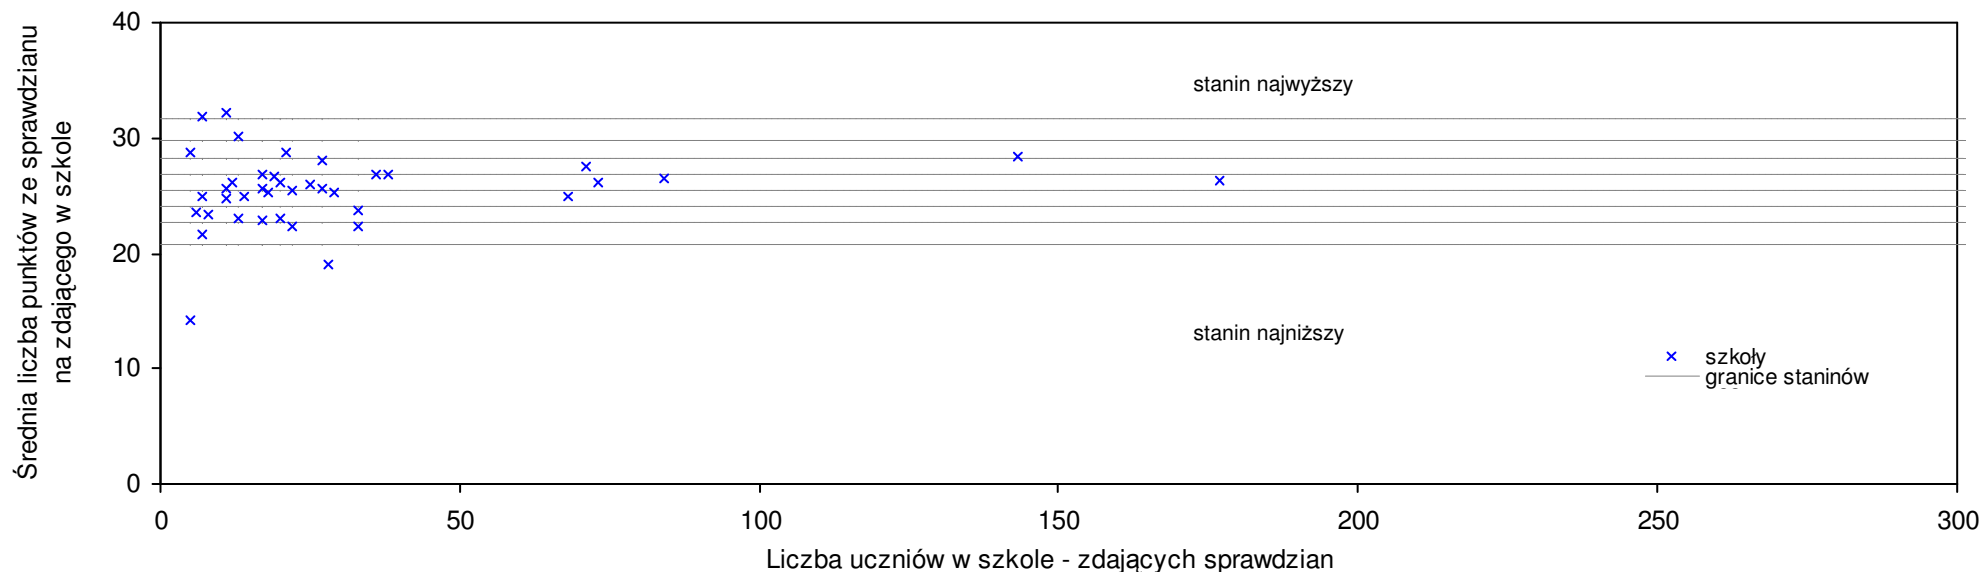

pow. kutnowski

Średnie wyniki szkół na ucznia a liczba zdających sprawdzian w szkole - dla pow. kutnowskiego

S|Po: 26,0 S|Wo: 26,6 P|Wo: -2,2% S|Ko: 26,6 P|Kh: -2,1%

Nazwa szkoły	Dane ze sprawdzianu końcowego za rok 2007						Staniny szkół wg lat				
	SSo	LZ	S|Ko	S|Wo	S|Po	S|Go	07	06	05	04	03
1 Szkoła Podstawowa we Wroczytach	32,2	11	21,1%	21,0%	23,7%	32,5%	9	4	5	8	4
2 Społeczna Szkoła Podstawowa w Orątkach	31,9	7	19,9%	19,8%	22,5%	20,5%	9	5	5	2	
3 Szkoła Podstawowa im. 37 Łęczyckiego Pułku Piechoty im. ks. Józefa Poniatowskiego w Pleckiej Dąbrowie	30,2	13	13,5%	13,4%	16,0%	18,1%	8	5	4	6	4
4 Szkoła Podstawowa im. Bohaterów Bitwy nad Bzurą w Imielnie	28,8	21	8,3%	8,2%	10,6%	4,3%	7	8	6	7	6
5 Szkoła Podstawowa w Wałach	28,8	5	8,3%	8,2%	10,6%	9,9%	7	3	6	7	7
6 Szkoła Podstawowa nr 9 w Kutnie	28,4	143	6,8%	6,7%	9,1%	6,4%	7	6	6	5	7
7 Szkoła Podstawowa im. Marii Kownackiej w Grabowie	28,0	27	5,3%	5,2%	7,5%	5,8%	6	2	4	4	2
8 Szkoła Podstawowa nr 2 w Żychlinie	27,6	71	3,8%	3,7%	6,0%	4,3%	6	6	7	6	5
9 Szkoła Podstawowa w Strzelcach	26,9	38	1,1%	1,1%	3,3%	0,7%	6	5	4	6	5
10 Szkoła Podstawowa im. Mieczysławy Butler w Ostrowach	26,9	36	1,1%	1,1%	3,3%	-2,5%	6	5	4	5	5
11 Szkoła Podstawowa w Pniewie	26,8	17	0,8%	0,7%	2,9%	4,8%	5	2	3	7	4
12 Szkoła Podstawowa im. prof. Władysława Szafera w Kterach	26,6	19	0,0%	-0,1%	2,2%	1,5%	5	3	6	5	5