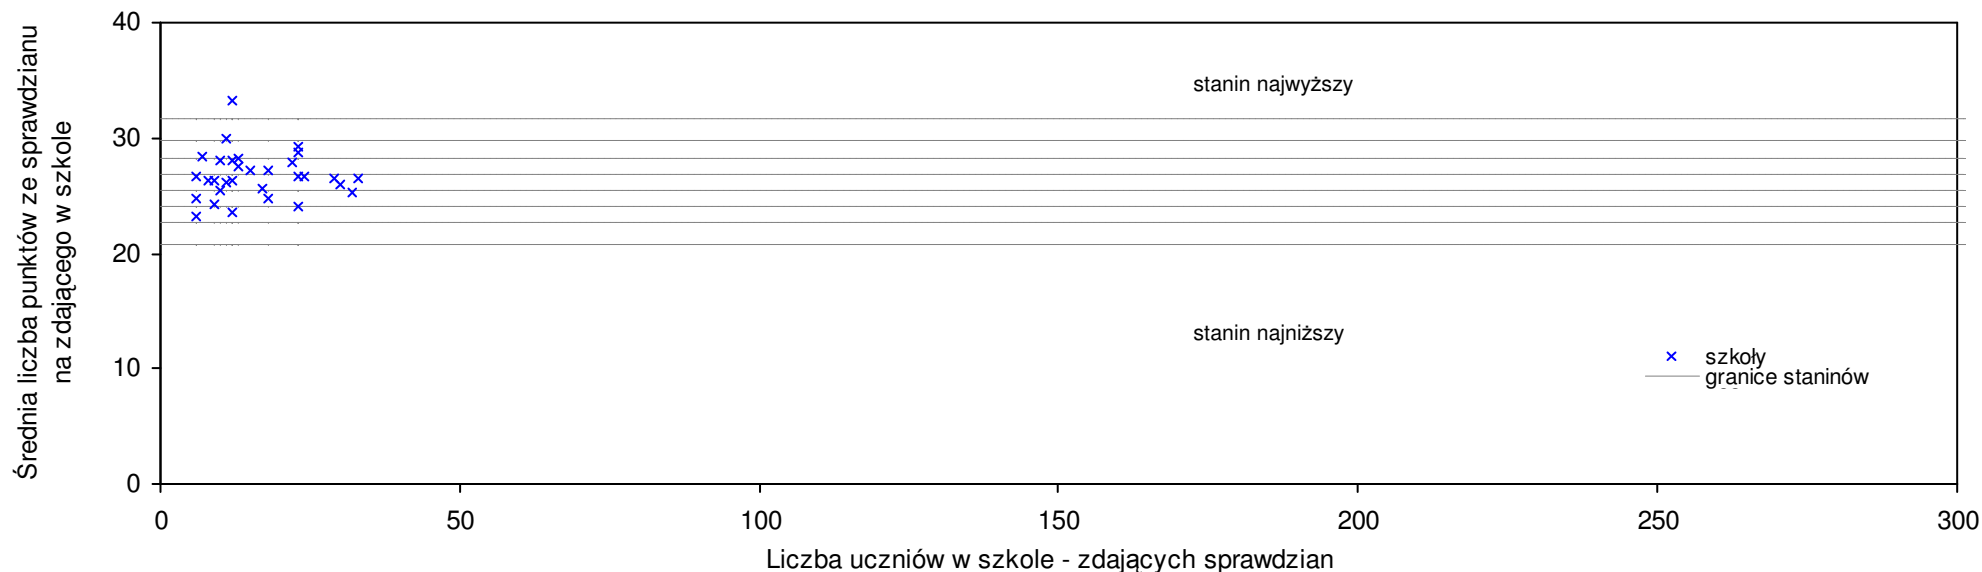

pow. skierniewicki

Średnie wyniki szkół na ucznia a liczba zdających sprawdzian w szkole - dla pow. skierniewickiego

SPo: 26,7 SWo: 26,6 P|Wo: 0,5% SKo: 26,6 P|Kh: 0,5%

Nazwa szkoły	Dane ze sprawdzianu końcowego za rok 2007						Staniny szkół wg lat				
	SSo	LZ	S|Ko	S|Wo	S|Po	S|Go	07	06	05	04	03
1 Szkoła Podstawowa w Złotej	33,3	12	25,2%	25,1%	24,5%	18,8%	9	8	8	8	9
2 Szkoła Podstawowa w Lniźnie	30,0	11	12,8%	12,7%	12,2%	5,2%	8	7	5	7	6
3 Szkoła Podstawowa w Sierakowicach Prawych	29,3	23	10,2%	10,1%	9,6%	8,5%	7	4	4	5	3
4 Szkoła Podstawowa im. Władysława Stanisława Reymonta w Lipcach Reymontowskich	28,7	23	7,9%	7,8%	7,3%	6,2%	7	7	6	8	6
5 Szkoła Podstawowa w Słomkowie	28,4	7	6,8%	6,7%	6,2%	7,7%	7	5	7	8	4
6 Szkoła Podstawowa w Białyninie	28,3	13	6,4%	6,3%	5,8%	1,0%	7	8	9	9	9
7 Szkoła Podstawowa w Kęszycach	28,1	12	5,6%	5,6%	5,1%	3,4%	6	1	7	6	5
8 Szkoła Podstawowa w Huminie	28,0	10	5,3%	5,2%	4,7%	3,1%	6	4	6	5	2
9 Szkoła Podstawowa im. Jana Pawła II w Zespole Szkół Ogólnokształcących w Godzianowie	27,8	22	4,5%	4,4%	4,0%	-2,6%	6	4	5	6	4
10 Szkoła Podstawowa w Woli Makowskiej	27,5	13	3,4%	3,3%	2,8%	4,2%	6	2	3	8	6
11 Szkoła Podstawowa im. Marcina Wasilewskiego w Głuchowie	27,2	18	2,3%	2,2%	1,7%	-2,9%	6	7	8	9	3
12 Szkoła Podstawowa w Miedniewicach	27,2	15	2,3%	2,2%	1,7%	0,7%	6	6	7	8	1