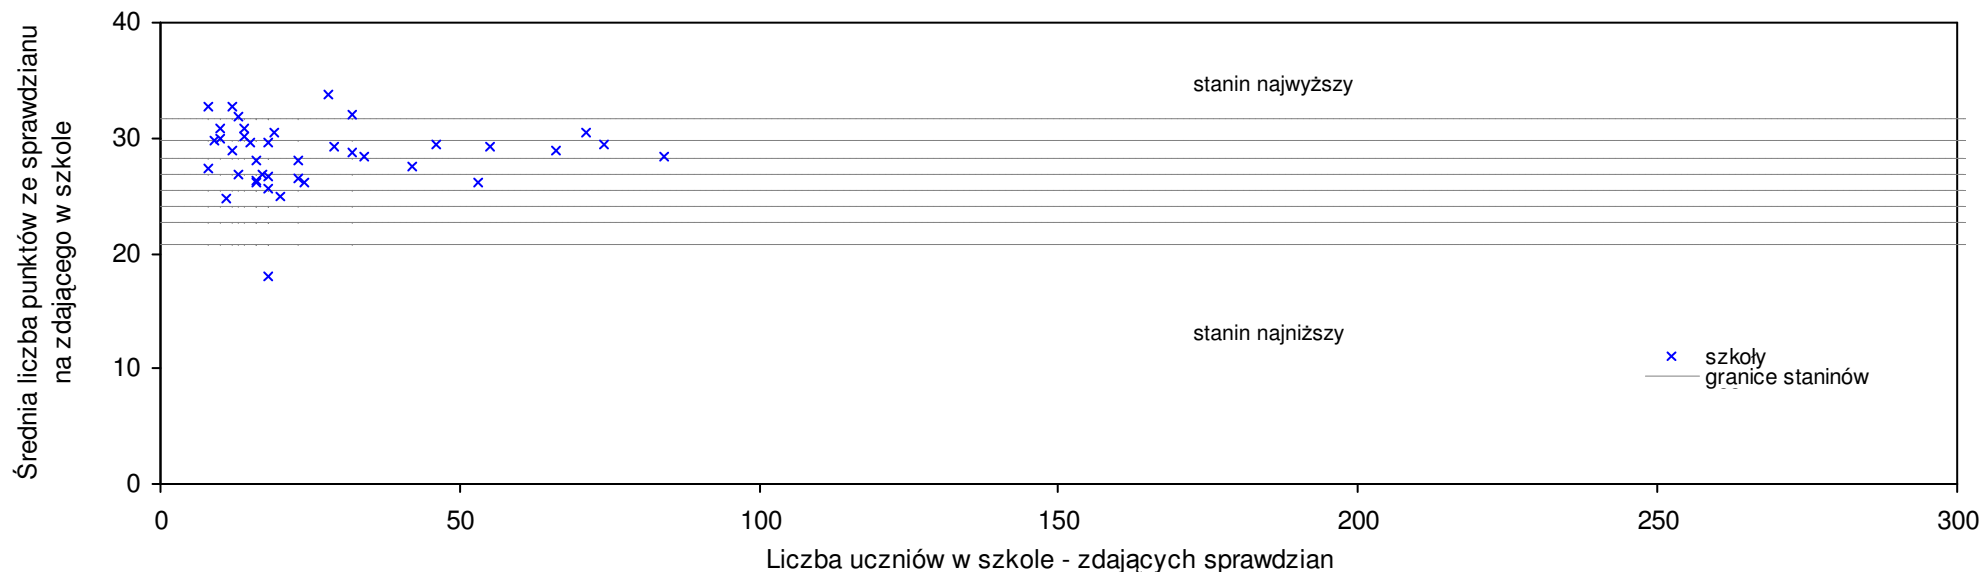

**pow. łowicki**

Średnie wyniki szkół na ucznia a liczba zdających sprawdzian w szkole - dla pow. łowickiego

SPo: 28,6 SWo: 26,6 P|Wo: 7,5% SKo: 26,6 P|Kh: 7,6%

Nazwa szkoły	Dane ze sprawdzianu końcowego za rok 2007						Staniny szkół wg lat				
	SSo	LZ	S Ko	S Wo	S Po	S Go	07	06	05	04	03
1 Pijarska Szkoła Podstawowa Królowej Pokoju w Łowiczu	33,8	28	27,1%	27,0%	18,1%	14,3%	9	7	8	9	9
2 Szkoła Podstawowa w Gagolinie Południowym	32,8	8	23,3%	23,2%	14,6%	19,3%	9	6	6	7	3
3 Szkoła Podstawowa im. Marii Konopnickiej w Mysłakowie	32,7	12	22,9%	22,8%	14,3%	11,9%	9	3	6	7	7
4 Szkoła Podstawowa im. Żołnierzy Gwardii Ludowej Ziemi Łowickiej w Dzierzgowku	32,0	32	20,3%	20,2%	11,8%	9,5%	9	5	5	8	8
5 Szkoła Podstawowa w Jamnie	31,9	13	19,9%	19,8%	11,5%	13,2%	9	4	5	5	4
6 Szkoła Podstawowa w Mastkach	30,9	14	16,2%	16,1%	8,0%	10,4%	8	8	7	5	4
7 Szkoła Podstawowa w Seligowie	30,9	10	16,2%	16,1%	8,0%	8,0%	8	6	4	5	8
8 Szkoła Podstawowa nr 2 im. Adama Mickiewicza w Łowiczu	30,5	71	14,7%	14,6%	6,6%	3,2%	8	6	8	8	5
9 Szkoła Podstawowa w Nieborowie	30,5	19	14,7%	14,6%	6,6%	4,3%	8	4	6	7	5
10 Szkoła Podstawowa w Wygodzie	30,2	14	13,5%	13,4%	5,6%	7,2%	8	3	4	7	5
11 Publiczna Szkoła Podstawowa w Zespole Szkół Stowarzyszenia Rozwoju Wsi Waliszew i Okolic im. Jana Pawła II w Starym Waliszewie	29,9	10	12,4%	12,3%	4,5%	4,8%	8	4	7	7	2