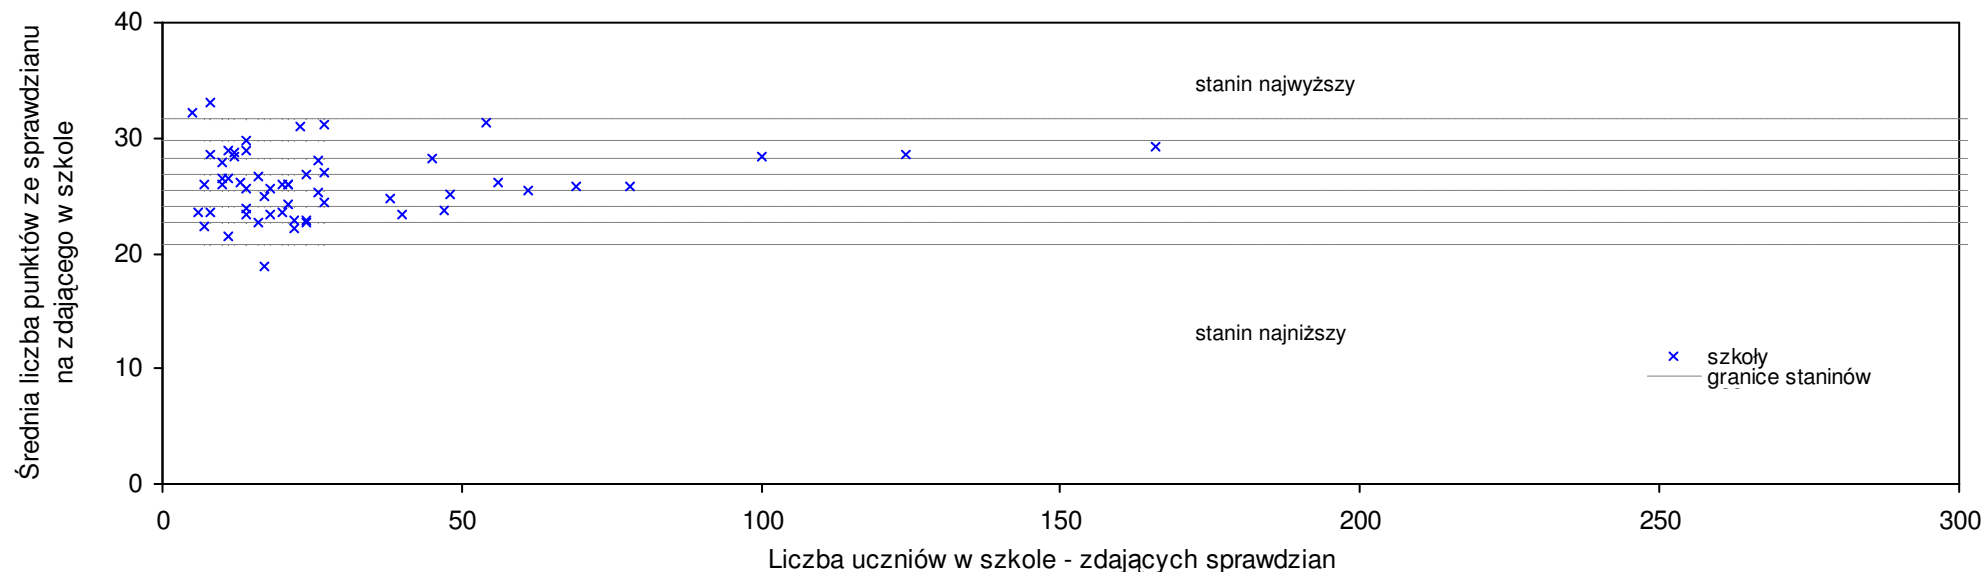

pow. sieradzki

Średnie wyniki szkół na ucznia a liczba zdających sprawdzian w szkole - dla pow. sieradzkiego

S|Po: 26,6 S|Wo: 26,6 P|Wo: -0,2% SKo: 26,6 P|Kh: -0,1%

Nazwa szkoły	Dane ze sprawdzianu końcowego za rok 2007						Staniny szkół wg lat				
	SSo	LZ	S|Ko	S|Wo	S|Po	S|Go	07	06	05	04	03
1 Szkoła Podstawowa w Jasionnej	33,0	8	24,1%	24,0%	24,2%	22,4%	9	6	5	5	5
2 Niepubliczna Szkoła Podstawowa "Edukacja Niezależna" w Sieradzu	32,2	5	21,1%	21,0%	21,2%	12,2%	9	9	9	9	9
3 Szkoła Podstawowa nr 9 w Sieradzu	31,4	54	18,0%	18,0%	18,2%	9,4%	8	8	6	7	8
4 Szkoła Podstawowa w Charłupi Małej	31,2	27	17,3%	17,2%	17,4%	17,2%	8	8	6	8	6
5 Szkoła Podstawowa w Kalinowej	31,0	23	16,5%	16,5%	16,7%	15,0%	8	8	7	5	5
6 Szkoła Podstawowa w Domaniewie	29,7	14	11,7%	11,6%	11,8%	10,2%	7	4	6	5	3
7 Szkoła Podstawowa nr 10 w Sieradzu	29,3	166	10,2%	10,1%	10,3%	2,1%	7	7	7	7	7
8 Szkoła Podstawowa w Żurawiu	29,0	11	9,0%	8,9%	9,1%	17,2%	7	7	6	6	7
9 Szkoła Podstawowa w Kłocku	28,9	14	8,6%	8,6%	8,8%	8,5%	7	6	7	7	5
10 Szkoła Podstawowa w Łubnej Jakusach	28,7	12	7,9%	7,8%	8,0%	6,5%	7	4	5	6	6
11 Szkoła Podstawowa we Włyniu	28,6	8	7,5%	7,4%	7,6%	12,6%	7	2	8	7	5
12 Szkoła Podstawowa nr 1 w Sieradzu	28,5	124	7,1%	7,1%	7,3%	-0,7%	7	8	6	7	7