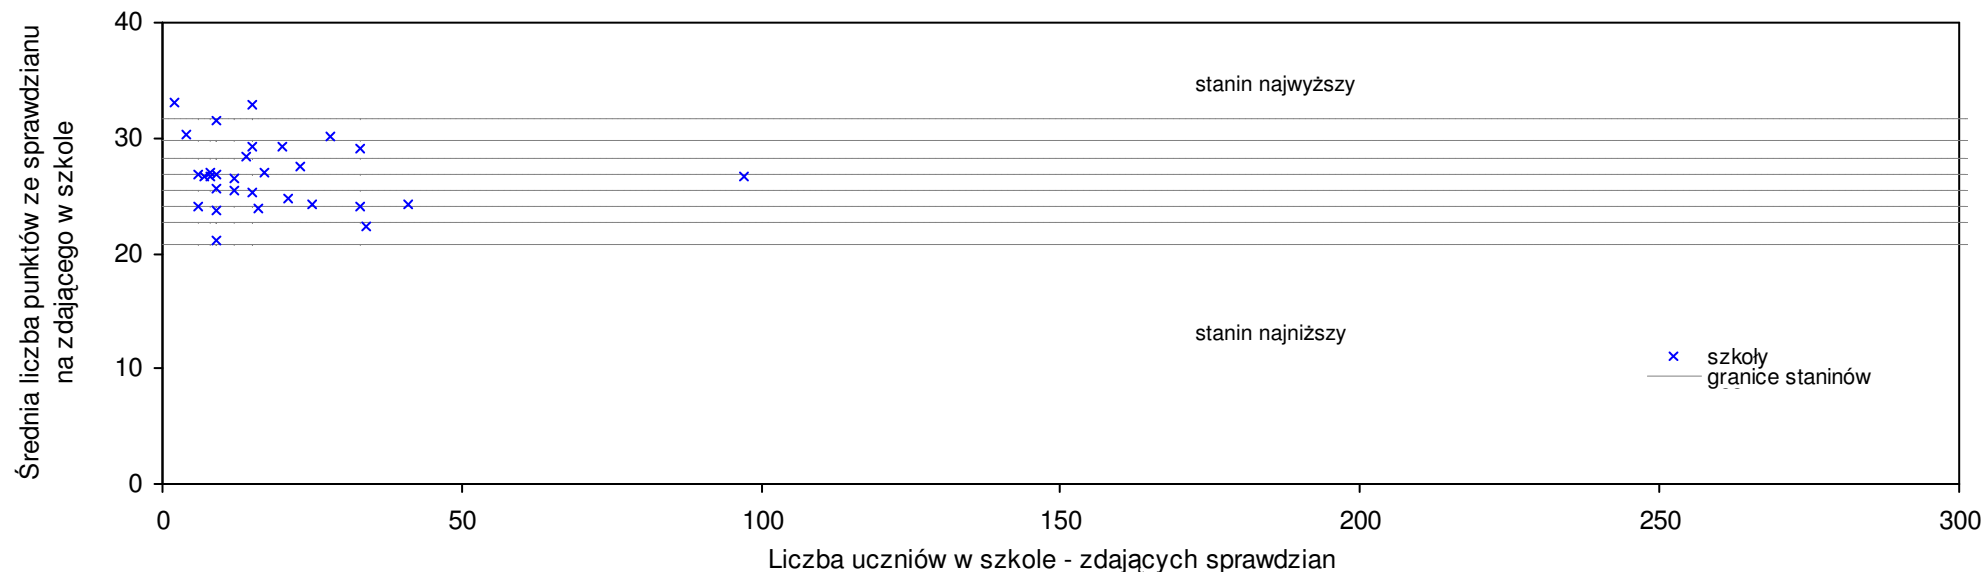

pow. wierszowski

Średnie wyniki szkół na ucznia a liczba zdających sprawdzian w szkole - dla pow. wierszowskiego

SPO: 26,5 SWo: 26,6 P|Wo: -0,6% SKo: 26,6 P|Kh: -0,5%

Nazwa szkoły	Dane ze sprawdzianu końcowego za rok 2007						Staniny szkół wg lat				
	SSo	LZ	S|Ko	S|Wo	S|Po	S|Go	07	06	05	04	03
1 Katolicka Niepubliczna Szkoła Podstawowa w Chojnach	33,0	2	24,1%	24,0%	24,7%	29,5%	9	8	7	7	
2 Szkoła Podstawowa w Zespole Szkół w Chróście	32,9	15	23,7%	23,6%	24,3%	17,0%	9	7	7	6	3
3 Szkoła Podstawowa w Zespole Szkół w Mieliszynie	31,6	9	18,8%	18,7%	19,4%	12,3%	8	7	4	8	8
4 Szkoła Podstawowa w Kątach Walichnowskich	30,3	4	13,9%	13,8%	14,5%	16,7%	8	8	6	5	7
5 Szkoła Podstawowa w Galewicach	30,2	28	13,5%	13,4%	14,1%	11,6%	8	5	4	5	6
6 Szkoła Podstawowa w Wyszanowie	29,3	15	10,2%	10,1%	10,7%	10,7%	7	7	5	4	6
7 Szkoła Podstawowa w Zespole Szkół w Ochędzynie	29,3	20	10,2%	10,1%	10,7%	2,9%	7	5	4	3	5
8 Szkoła Podstawowa w Sokolnikach	29,1	33	9,4%	9,3%	10,0%	2,2%	7	8	6	6	7
9 Szkoła Podstawowa w Pieczyskach	28,4	14	6,8%	6,7%	7,3%	7,3%	7	4	5	7	4
10 Szkoła Podstawowa w Czastarach	27,5	23	3,4%	3,3%	3,9%	5,9%	6	4	3	3	1
11 Szkoła Podstawowa im. Władysława Broniewskiego w Niemojewie	27,0	17	1,5%	1,4%	2,0%	5,9%	6	3	9	9	6
12 Szkoła Podstawowa im. 32 Eskadry Rozpoznawczej Lotnictwa Armii "Łódź" w Zespole Szkół w Walichnowach	27,0	8	1,5%	1,4%	2,0%	-5,2%	6	5	4	5	5