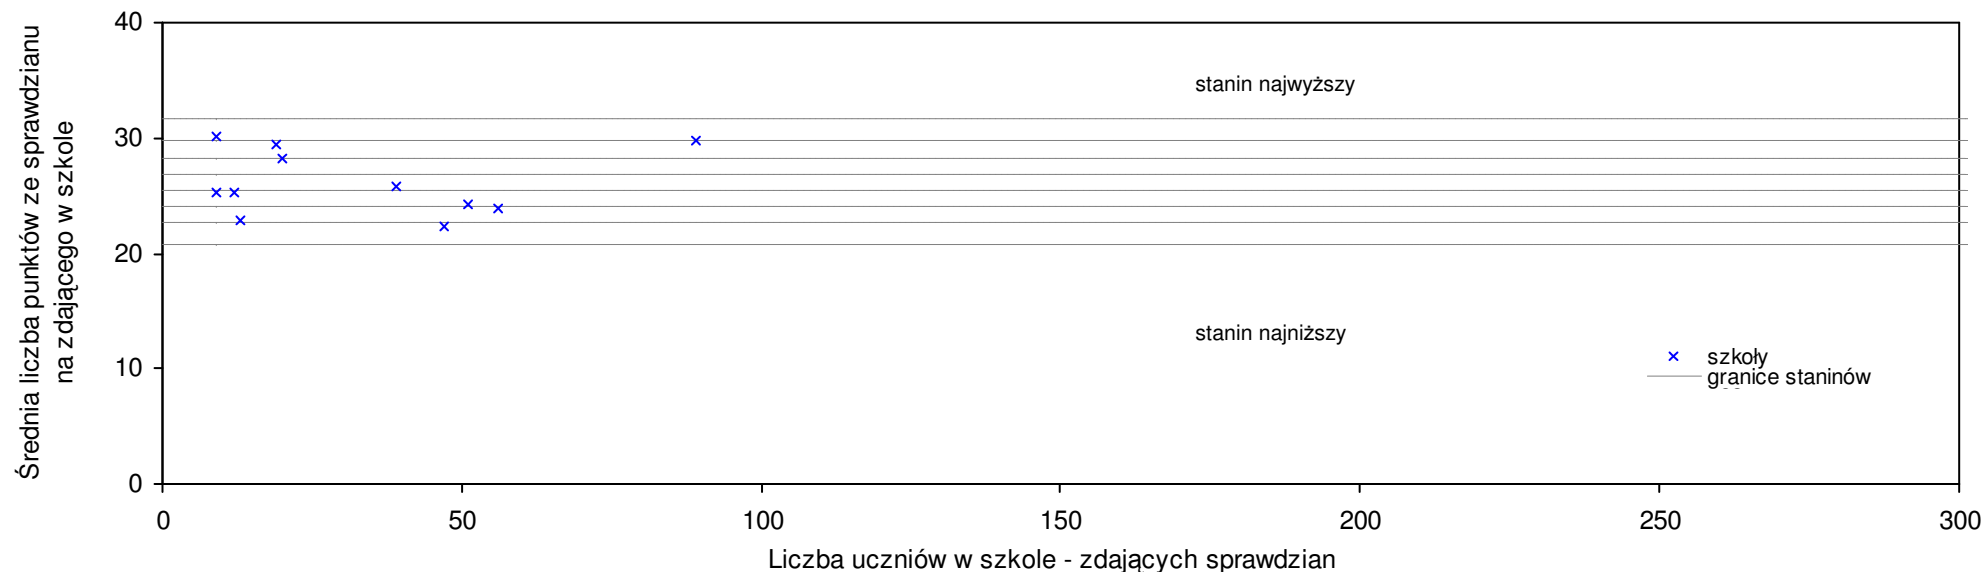

pow. brzeziński

Średnie wyniki szkół na ucznia a liczba zdających sprawdzian w szkole - dla pow. brzezińskiego

SPo: 26,1 SWo: 26,6 P|Wo: -1,9% SKo: 26,6 P|Kh: -1,8%

Nazwa szkoły	Dane ze sprawdzianu końcowego za rok 2007						Staniny szkół wg lat				
	SSo	LZ	S|Ko	S|Wo	S|Po	S|Go	07	06	05	04	03
1 Szkoła Podstawowa w Kołacinie	30,1	9	13,2%	13,1%	15,3%	21,6%	8	5	4	6	3
2 Szkoła Podstawowa nr 2 w Brzezinach	29,7	89	11,7%	11,6%	13,7%	9,3%	7	7	8	7	6
3 Szkoła Podstawowa w Dąbrówce Dużej	29,5	19	10,9%	10,8%	13,0%	7,8%	7	5	5	3	4
4 Szkoła Podstawowa w Bogdance	28,3	20	6,4%	6,3%	8,4%	3,4%	7	3	4	4	5
5 Szkoła Podstawowa im. Marszałka Józefa Piłsudskiego w Rogowie	25,8	39	-3,0%	-3,1%	-1,2%	0,7%	5	4	3	4	4
6 Szkoła Podstawowa w Wagrach	25,3	12	-4,9%	-5,0%	-3,1%	-1,2%	4	4	6	5	4
7 Szkoła Podstawowa w Przyłęku Dużym	25,3	9	-4,9%	-5,0%	-3,1%	-1,2%	4	3	4	4	3
8 Szkoła Podstawowa w Jeżowie	24,3	51	-8,6%	-8,7%	-6,9%	0,0%	4	6	4	4	3
9 Szkoła Podstawowa im. Jana Brzechwy w Dmosinie	23,9	56	-10,2%	-10,2%	-8,5%	-3,5%	3	4	4	4	5
10 Szkoła Podstawowa w GałkóWKu-Kolonii	22,8	13	-14,3%	-14,4%	-12,7%	-16,7%	3	5	3	5	6
11 Szkoła Podstawowa nr 1 w Brzezinach	22,4	47	-15,8%	-15,9%	-14,2%	-17,6%	2	3	6	5	7