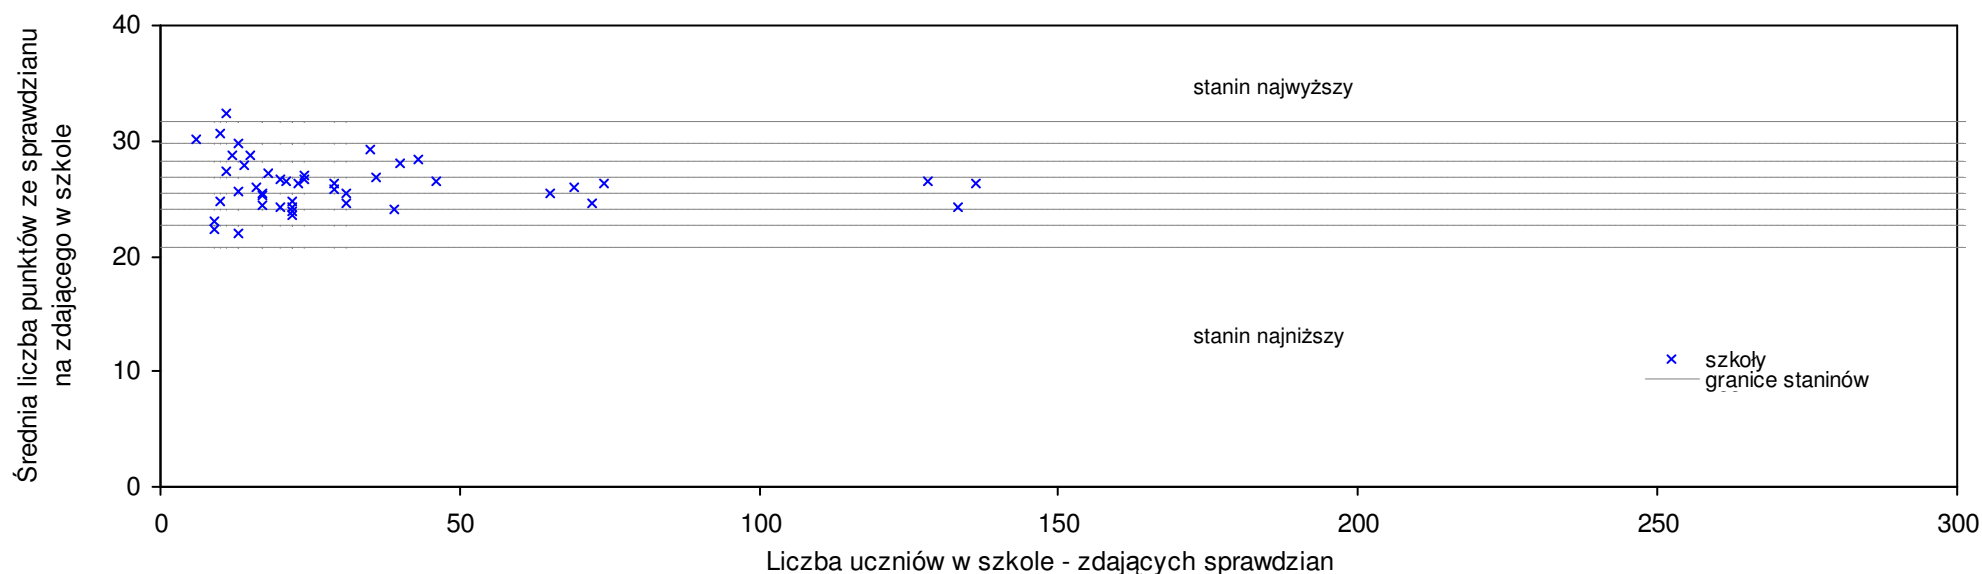

Wyniki ze sprawdzianu końcowego w szkołach podstawowych województwa łódzkiego - za rok 2007

13	Szkoła Podstawowa w Niemysłowie	25,4	16	-4,5%	-4,6%	-1,1%	-3,1%	4	5	5	7	2
14	Szkoła Podstawowa w Drużbinie	24,4	10	-8,3%	-8,3%	-5,0%	0,9%	4	5	1	6	4
15	Szkoła Podstawowa w Zygrach	23,9	10	-10,2%	-10,2%	-6,9%	-10,2%	3	5	5	2	4
16	Szkoła Podstawowa im. płka pil. Szczepana Ścibiora w Wieleninie	23,7	21	-10,9%	-11,0%	-7,7%	-7,5%	3	2	2	5	3
17	Szkoła Podstawowa w Wartkowicach	22,7	38	-14,7%	-14,7%	-11,6%	-9,5%	3	3	4	3	3
18	Szkoła Podstawowa w Niewieszu	22,6	14	-15,0%	-15,1%	-12,0%	-13,8%	2	2	5	6	4
19	Szkoła Podstawowa w Klódnie	22,3	18	-16,2%	-16,2%	-13,2%	-11,1%	2	3	4	5	4
20	Szkoła Podstawowa im. Leona Kruczkowskiego w Brzegu	22,1	18	-16,9%	-17,0%	-13,9%	-8,6%	2	5	4	6	4
21	Szkoła Podstawowa Stowarzyszenia Rodzin Katolickich im. ks. Kardynała Stefana Wyszyńskiego w Sakowie	22,0	6	-17,3%	-17,4%	-14,3%	-12,3%	2	2	3	5	1
22	Szkoła Podstawowa w Wilczycy	19,2	6	-27,8%	-27,9%	-25,2%	-23,7%	1	6	1	1	1
23	Publiczna Szkoła Podstawowa w Porczynach	19,1	7	-28,2%	-28,2%	-25,6%	-27,2%	1	6	9	9	

pow. radomszczański

Średnie wyniki szkół na ucznia a liczba zdających sprawdzian w szkole - dla pow. radomszczańskiego

SPo: 26   SWo: 26,6   P|Wo: -2,3%   SKo: 26,6   P|Kh: -2,3%

Nazwa szkoły	Dane ze sprawdzianu końcowego za rok 2007					Staniny szkół wg lat					
	SSo	LZ	S|Ko	S|Wo	S|Po	S|Go	07	06	05	04	03