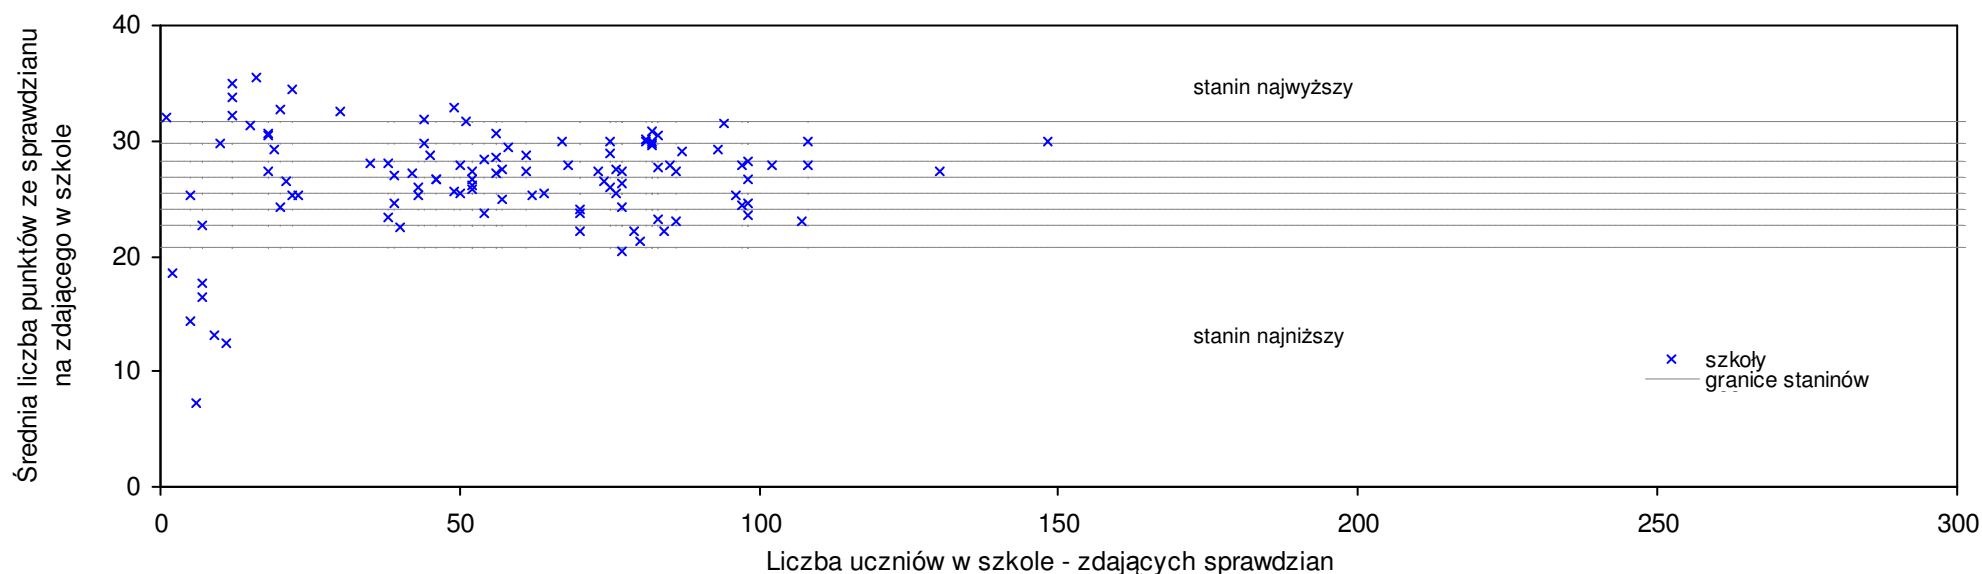

Wyniki ze sprawdzianu końcowego w szkołach podstawowych województwa łódzkiego - za rok 2007

13	Szkoła Podstawowa w Górkach Dużych	26,7	11	0,4%	0,3%	-0,3%	2,6%	5	3	7	4	7
14	Szkoła Podstawowa nr 1 im. Władysława Jagiełły w Tuszynie	26,4	68	-0,8%	-0,8%	-1,4%	1,5%	5	4	4	4	5
15	Szkoła Podstawowa w Koluszkach	26,2	81	-1,5%	-1,6%	-2,2%	0,7%	5	5	5	5	6
16	Szkoła Podstawowa w Wiśniowej Górze	26,2	70	-1,5%	-1,6%	-2,2%	-3,7%	5	7	7	5	5
17	Szkoła Podstawowa nr 2 w Tuszynie	25,8	50	-3,0%	-3,1%	-3,7%	-0,8%	5	5	6	4	6
18	Szkoła Podstawowa im. Królowej Jadwigi w Wodzinie Prywatnym	25,4	20	-4,5%	-4,6%	-5,2%	-2,4%	4	4	3	4	2
19	Szkoła Podstawowa w Kruszowie`	25,0	10	-6,0%	-6,1%	-6,6%	-3,9%	4	3	6	9	5
20	Szkoła Podstawowa w Długiem	24,9	19	-6,4%	-6,5%	-7,0%	-4,3%	4	5	5	4	6
21	Szkoła Podstawowa w Redzeniu	23,8	6	-10,5%	-10,6%	-11,1%	-8,6%	3	4	7	7	6
22	Szkoła Podstawowa w Gałkowie Dużym	22,9	33	-13,9%	-14,0%	-14,5%	-12,0%	3	4	4	6	4
23	Szkoła Podstawowa im. Jana Brzechwy w Będzelinie	22,7	15	-14,7%	-14,7%	-15,2%	-12,8%	3	7	3	8	7

Łódź

Średnie wyniki szkół na ucznia a liczba zdających sprawdzian w szkole - dla m. Łódź

SPo: 27,1   SWo: 26,6   P|Wo: 1,6%   SKo: 26,6   P|Kh: 1,7%

Nazwa szkoły	Dane ze sprawdzianu końcowego za rok 2007					Staniny szkół wg lat					
	SSo	LZ	S|Ko	S|Wo	S|Po	S|Go	07	06	05	04	03