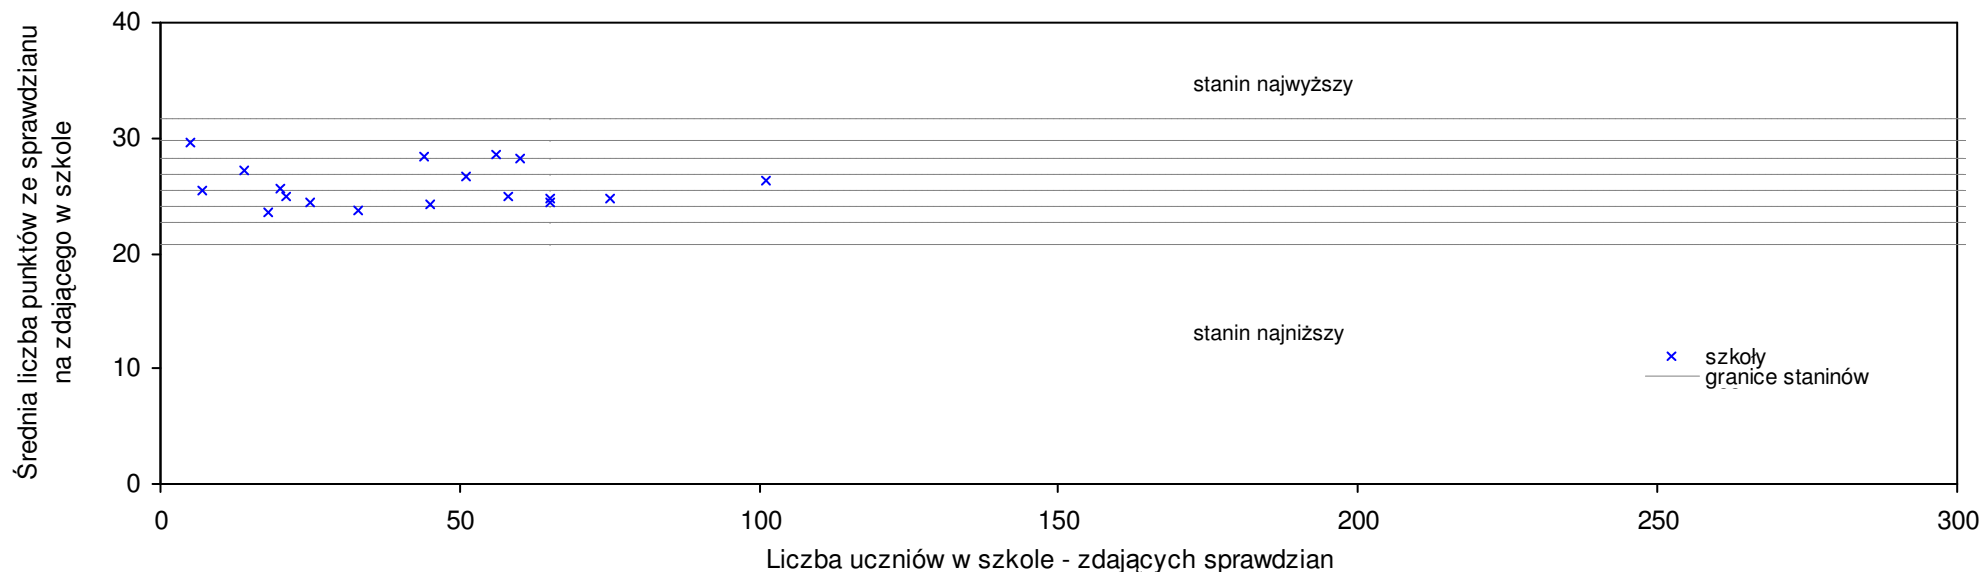

pow. zduńskowski

Średnie wyniki szkół na ucznia a liczba zdających sprawdzian w szkole - dla pow. zduńskowskiego

S|Po: 25,9 S|Wo: 26,6 P|Wo: -2,8% S|Ko: 26,6 P|Kh: -2,7%

Nazwa szkoły	Dane ze sprawdzianu końcowego za rok 2007						Staniny szkół wg lat				
	SSo	LZ	S|Ko	S|Wo	S|Po	S|Go	07	06	05	04	03
1 Niepubliczna Szkoła Podstawowa w Sikucinie	29,6	5	11,3%	11,2%	14,4%	20,0%	7	6	9	7	9
2 Szkoła Podstawowa nr 9 z Oddziałami Integracyjnymi im. Jana Pawła II w Zduńskiej Woli	28,6	56	7,5%	7,4%	10,6%	8,2%	7	5	6	7	6
3 Szkoła Podstawowa nr 7 im. Władysława Broniewskiego w Zduńskiej Woli	28,4	44	6,8%	6,7%	9,8%	7,5%	7	4	6	6	8
4 Szkoła Podstawowa nr 10 w Zduńskiej Woli	28,3	60	6,4%	6,3%	9,4%	7,1%	7	6	6	6	6
5 Szkoła Podstawowa w Annopolu Starym	27,1	14	1,9%	1,8%	4,8%	9,6%	6	5		4	4
6 Szkoła Podstawowa w Zapolicach	26,7	51	0,4%	0,3%	3,2%	0,0%	5	4	6	4	8
7 Szkoła Podstawowa nr 6 w Zduńskiej Woli	26,4	101	-0,8%	-0,8%	2,0%	-0,1%	5	6	5	5	3
8 Szkoła Podstawowa w Wojślawicach	25,7	20	-3,4%	-3,5%	-0,7%	3,9%	5	4	4	4	4
9 Szkoła Podstawowa w Krokocicach	25,4	7	-4,5%	-4,6%	-1,8%	3,0%	4	3			
10 Szkoła Podstawowa nr 13 w Zduńskiej Woli	25,0	58	-6,0%	-6,1%	-3,4%	-5,4%	4	4	4	6	3
11 Szkoła Podstawowa w Krobanowie	24,9	21	-6,4%	-6,5%	-3,7%	0,7%	4	2	6	4	3
12 Szkoła Podstawowa nr 11 w Zduńskiej Woli	24,8	65	-6,8%	-6,8%	-4,1%	-6,2%	4	2	4	4	4