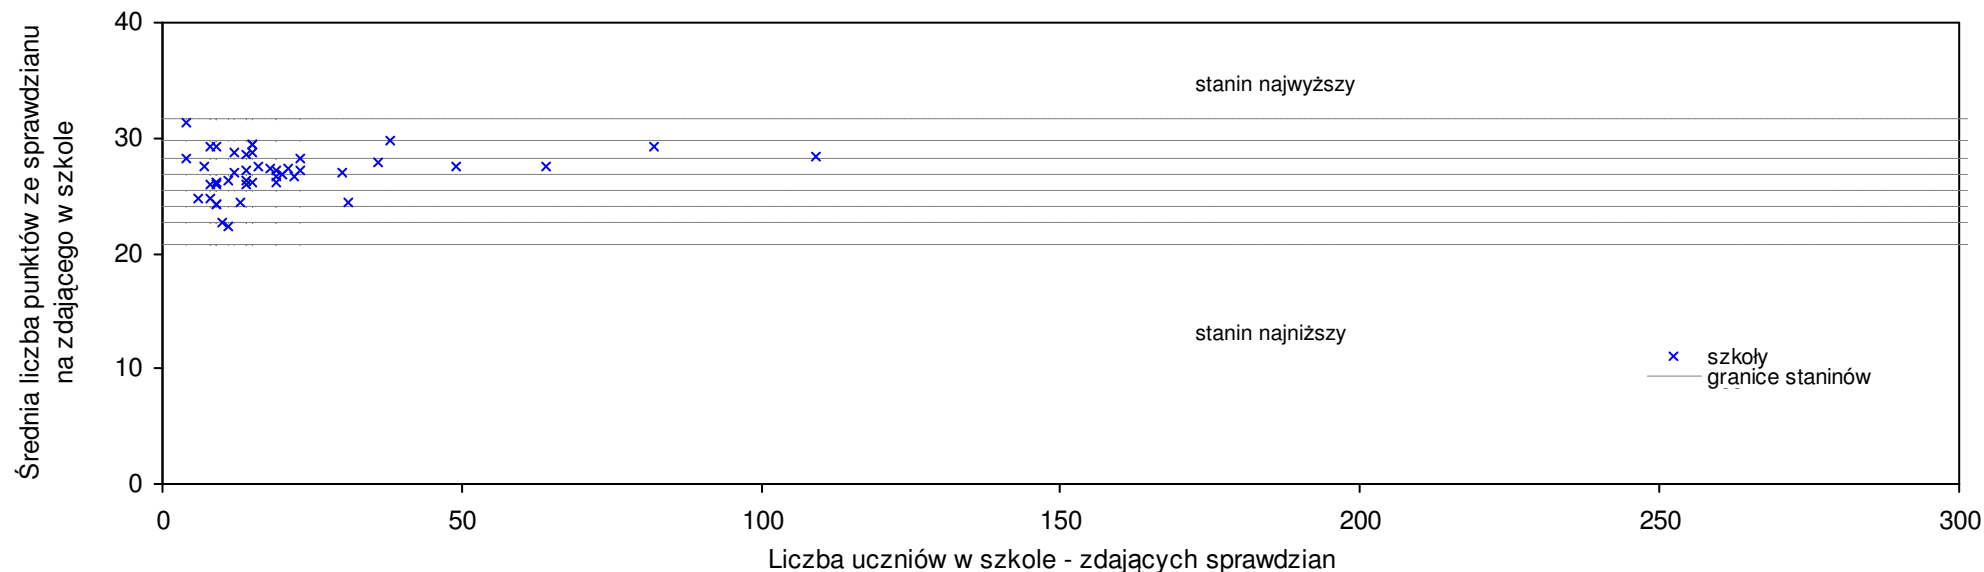

pow. wieluński

Średnie wyniki szkół na ucznia a liczba zdających sprawdzian w szkole - dla pow. wieluńskiego

S|Po: 27,4 S|Wo: 26,6 P|Wo: 3,0% S|Ko: 26,6 P|Kh: 3,1%

Nazwa szkoły	Dane ze sprawdzianu końcowego za rok 2007						Staniny szkół wg lat				
	S|So	LZ	S|Ko	S|Wo	S|Po	S|Go	07	06	05	04	03
1 Szkoła Podstawowa im. Marii Konopnickiej w Strugach	31,3	4	17,7%	17,6%	14,1%	14,7%	8	7	8	9	8
2 Szkoła Podstawowa im. Komisji Edukacji Narodowej w Skomlinie	29,7	38	11,7%	11,6%	8,3%	0,0%	7	6	5	5	5
3 Publiczna Szkoła Podstawowa w Krzyworzece	29,4	15	10,5%	10,4%	7,2%	8,8%	7	5	5	5	7
4 Szkoła Podstawowa w Sieńcu	29,4	15	10,5%	10,4%	7,2%	3,3%	7	5	6	5	4
5 Szkoła Podstawowa w Gaszynie	29,3	8	10,2%	10,1%	6,8%	3,0%	7	8	8	7	4
6 Szkoła Podstawowa nr 4 w Wieluniu	29,3	82	10,2%	10,1%	6,8%	3,0%	7	6	8	7	7
7 Szkoła Podstawowa w Niedzielsku	29,2	9	9,8%	9,7%	6,5%	2,6%	7	7	6	8	7
8 Szkoła Podstawowa im. Komisji Edukacji Narodowej w Kurowie	28,7	12	7,9%	7,8%	4,6%	0,9%	7	5	5	6	5
9 Szkoła Podstawowa im. Wincentego Witosa w Rudzie	28,7	15	7,9%	7,8%	4,6%	0,9%	7	3	7	5	4
10 Szkoła Podstawowa w Kraszkowicach	28,5	14	7,1%	7,1%	3,9%	4,5%	7	6	8	8	6
11 Szkoła Podstawowa nr 2 w Wieluniu	28,4	109	6,8%	6,7%	3,5%	-0,2%	7	6	7	7	6
12 Szkoła Podstawowa w Łaszewie	28,3	4	6,4%	6,3%	3,2%	3,7%	7	9	5	5	9