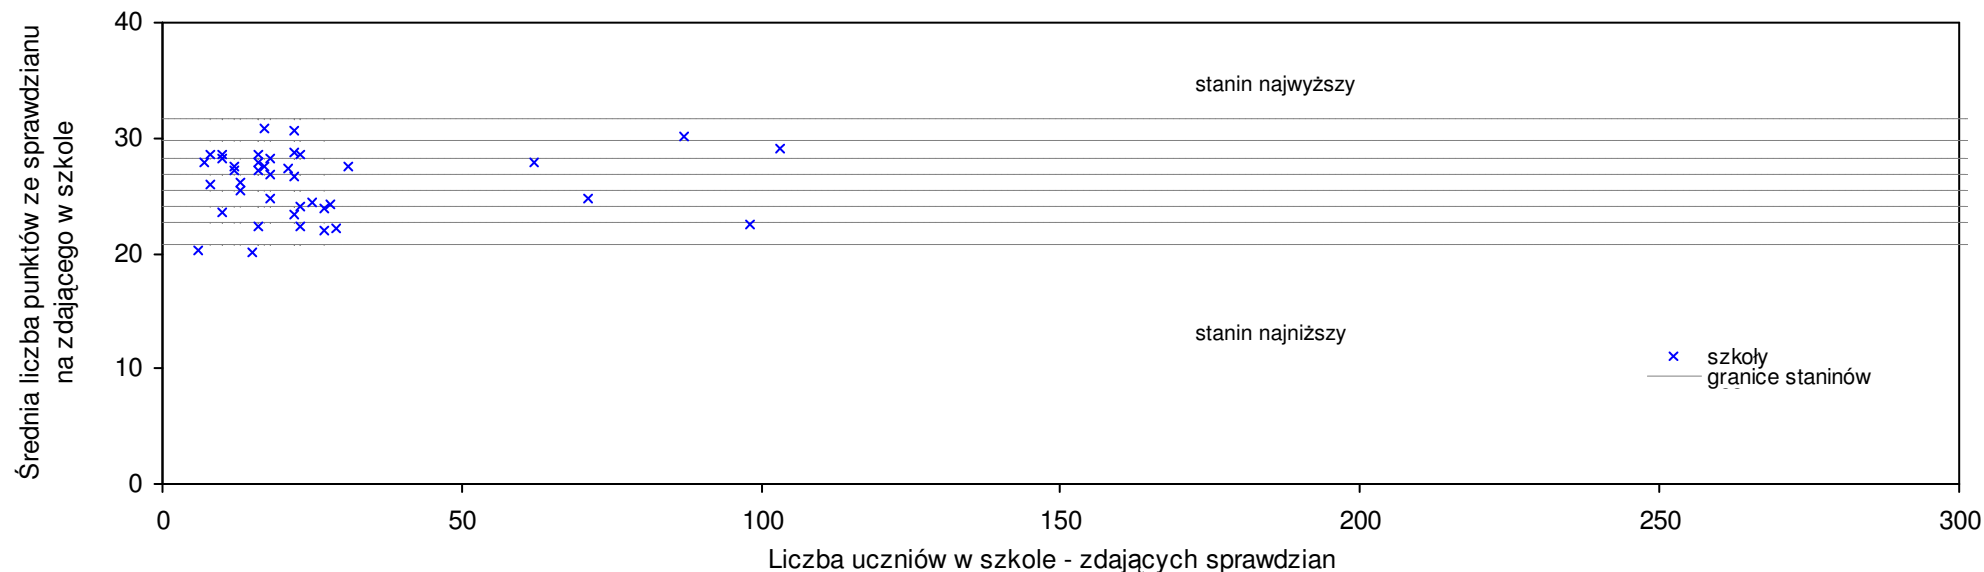

pow. opoczyński

Średnie wyniki szkół na ucznia a liczba zdających sprawdzian w szkole - dla pow. opoczyńskiego

S|Po: 26,3 S|Wo: 26,6 P|Wo: -1,4% S|Ko: 26,6 P|Kh: -1,3%

Nazwa szkoły	Dane ze sprawdzianu końcowego za rok 2007						Staniny szkół wg lat				
	SSo	LZ	S|Ko	S|Wo	S|Po	S|Go	07	06	05	04	03
1 Szkoła Podstawowa im. Wandy i Henryka Ossowskich w Kunicach	30,8	17	15,8%	15,7%	17,3%	12,7%	8	4	6	6	5
2 Publiczna Szkoła Podstawowa w Kamieniu	30,6	22	15,0%	15,0%	16,6%	12,0%	8	6	4	8	4
3 Szkoła Podstawowa nr 3 w Opocznie	30,2	87	13,5%	13,4%	15,0%	12,9%	8	7	8	8	7
4 Szkoła Podstawowa nr 1 im. Kornela Makuszyńskiego w Zespole Szkół Samorządowych nr 1 w Opocznie	29,1	103	9,4%	9,3%	10,9%	8,7%	7	7	6	6	6
5 Szkoła Podstawowa w Libiszowie	28,7	22	7,9%	7,8%	9,3%	7,2%	7	8	6	5	5
6 Szkoła Podstawowa w Dębie	28,6	10	7,5%	7,4%	9,0%	11,1%	7	4	6	7	6
7 Szkoła Podstawowa w Brudzewicach	28,6	8	7,5%	7,4%	9,0%	11,1%	7	7	5	4	4
8 Szkoła Podstawowa w Miedznej Drewnianej	28,5	23	7,1%	7,1%	8,6%	13,0%	7	4	6	7	9
9 Szkoła Podstawowa im. Stefana Żeromskiego w Bielowicach	28,5	16	7,1%	7,1%	8,6%	6,5%	7	5	3	8	5
10 Publiczna Szkoła Podstawowa w Brzustowcu	28,2	10	6,0%	5,9%	7,4%	10,5%	6	5	6	4	7
11 Szkoła Podstawowa w Bukowcu nad Pilicą	28,2	18	6,0%	5,9%	7,4%	7,7%	6	4	3	6	4
12 Szkoła Podstawowa w Sielcu	27,9	7	4,9%	4,8%	6,3%	4,3%	6	1	4	4	4