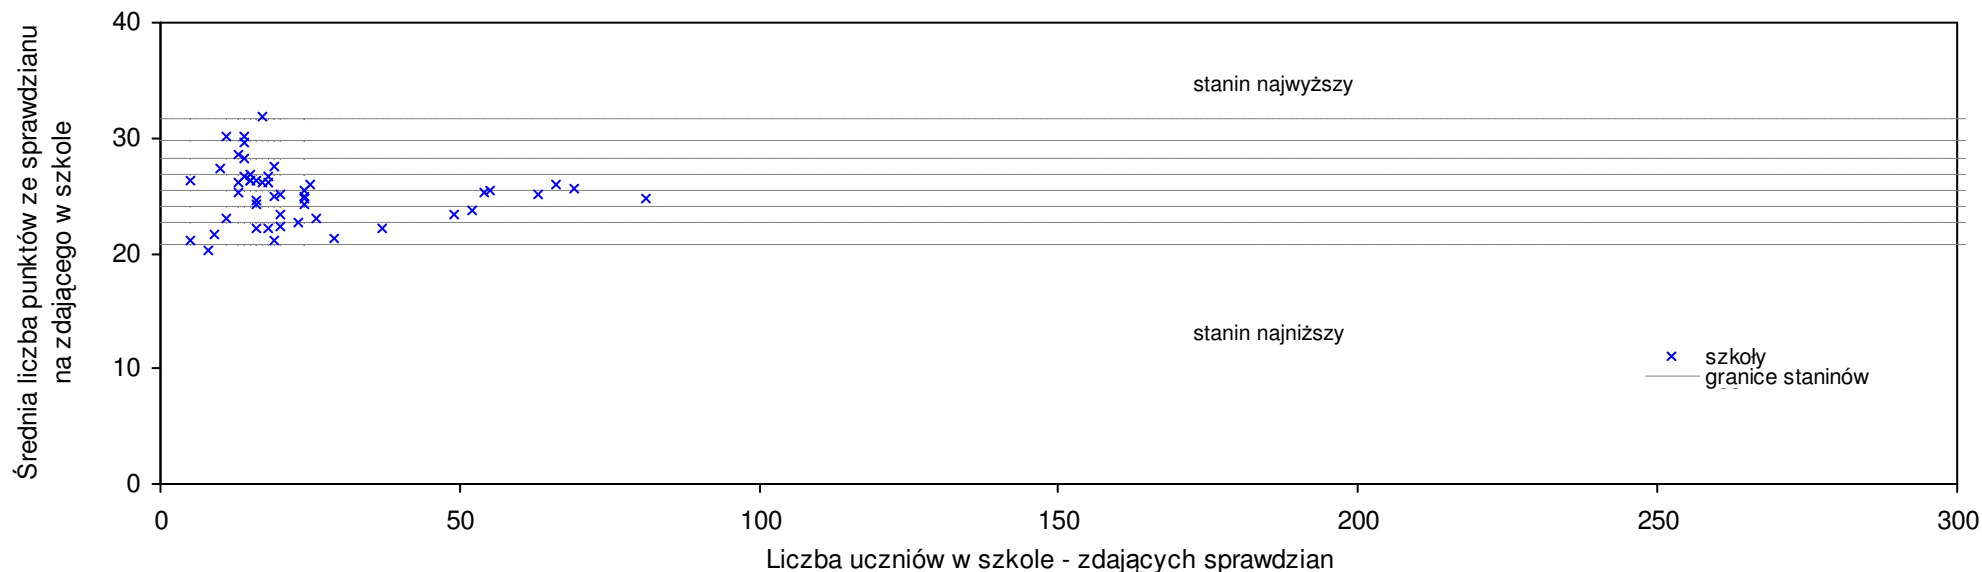

pow. piotrkowski

Średnie wyniki szkół na ucznia a liczba zdających sprawdzian w szkole - dla pow. piotrkowskiego

SPo: 25 SWo: 26,6 P|Wo: -6,2% SKo: 26,6 P|Kh: -6,1%

Nazwa szkoły	Dane ze sprawdzianu końcowego za rok 2007						Staniny szkół wg lat				
	SSo	LZ	S|Ko	S|Wo	S|Po	S|Go	07	06	05	04	03
1 Szkoła Podstawowa w Gazomi Starej	31,8	17	19,5%	19,5%	27,3%	18,9%	9	9	9	8	9
2 Szkoła Podstawowa w Brzozie	30,2	11	13,5%	13,4%	20,9%	18,0%	8	8	5	3	4
3 Szkoła Podstawowa przy Zespole Szkół w Srocku	30,1	14	13,2%	13,1%	20,5%	12,5%	8	3	4	3	9
4 Szkoła Podstawowa w Proszeni	29,6	14	11,3%	11,2%	18,5%	16,3%	7	9	9	4	5
5 Szkoła Podstawowa im. Żołnierzy Konspiracyjnego Wojska Polskiego w Bąkowej Górze	28,5	13	7,1%	7,1%	14,1%	3,6%	7	6	3	3	6
6 Szkoła Podstawowa w Bogdanowie	28,2	14	6,0%	5,9%	12,9%	12,0%	6	9	6	9	6
7 Publiczna Szkoła Podstawowa im. Piotra Szymanka w Publicznym Zespole Szkolno-Gimnazjalnym w Ręcznie	27,5	19	3,4%	3,3%	10,1%	0,0%	6	5			
8 Szkoła Podstawowa w Rękoraju	27,4	10	3,0%	2,9%	9,7%	2,4%	6	4	5	2	3
9 Szkoła Podstawowa im. Stefana Żeromskiego w Golezszach Dużych	26,9	15	1,1%	1,1%	7,7%	5,7%	6	6	3	3	4
10 Szkoła Podstawowa im. Wincentego Witosa w Szydłowie-Kolonii	26,7	18	0,4%	0,3%	6,9%	4,3%	5	5	5	4	5
11 Szkoła Podstawowa w Stobnicy	26,6	14	0,0%	-0,1%	6,5%	-3,3%	5	1	5	2	5
12 Szkoła Podstawowa w Gościnnej	26,4	5	-0,8%	-0,8%	5,7%	7,8%	5	6	4	6	5