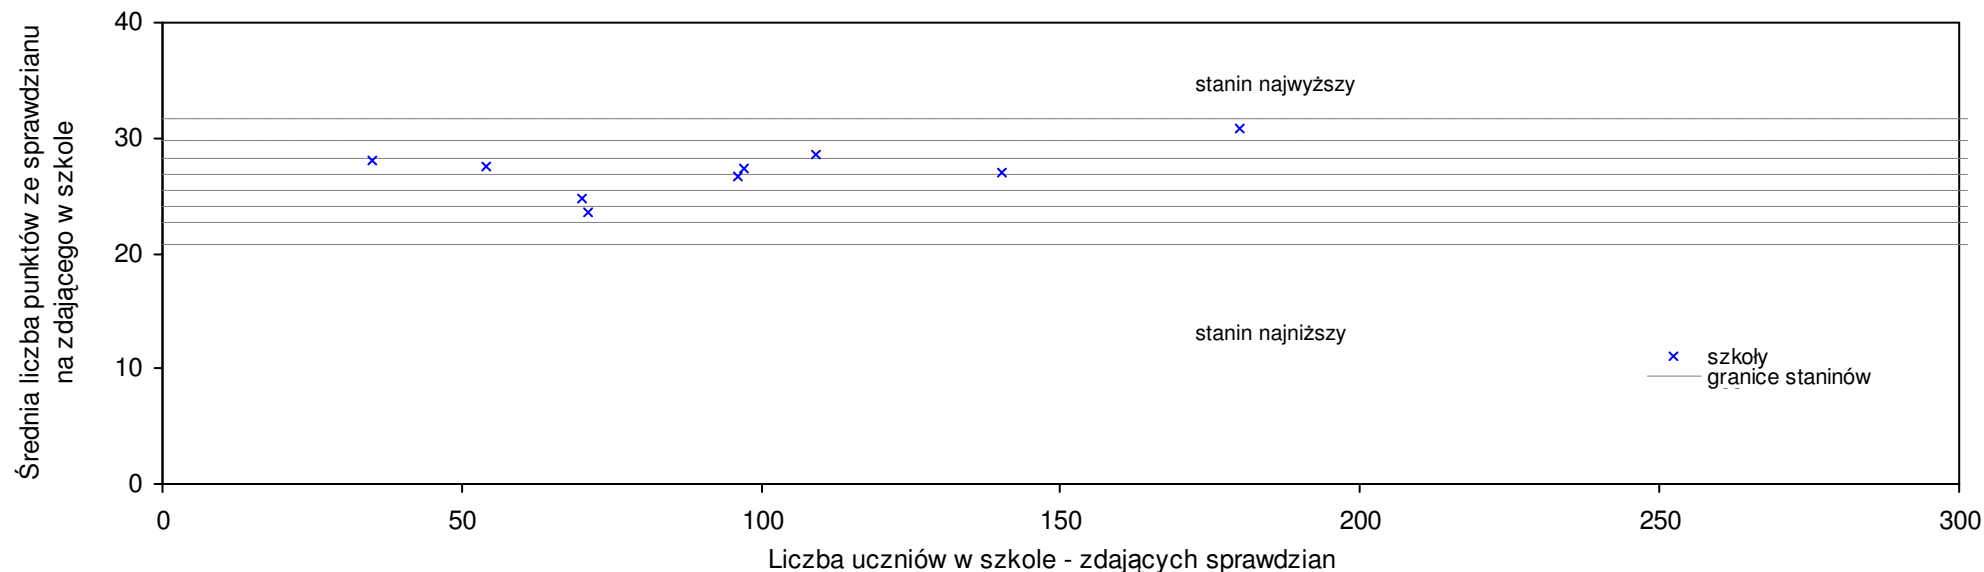

Piotrków Trybunalski

Średnie wyniki szkół na ucznia a liczba zdających sprawdzian w szkole - dla m. Piotrków Trybunalski

S|Po: 27,6 S|Wo: 26,6 P|Wo: 3,8% S|Ko: 26,6 P|Kh: 3,9%

Nazwa szkoły	Dane ze sprawdzianu końcowego za rok 2007						Staniny szkół wg lat				
	SSo	LZ	S|Ko	S|Wo	S|Po	S|Go	07	06	05	04	03
1 Szkoła Podstawowa nr 12 w Piotrkowie Trybunalskim	30,9	180	16,2%	16,1%	11,8%	11,8%	8	8	8	6	6
2 Szkoła Podstawowa nr 3 im. Szarych Szeregów w Piotrkowie Trybunalskim	28,5	109	7,1%	7,1%	3,1%	3,1%	7	6	5	4	5
3 Szkoła Podstawowa nr 2 w Piotrkowie Trybunalskim	28,0	35	5,3%	5,2%	1,3%	1,3%	6	6	7	7	7
4 Szkoła Podstawowa nr 5 im. Andrzeja Frycza Modrzewskiego w Piotrkowie Trybunalskim	27,5	54	3,4%	3,3%	-0,5%	-0,5%	6	4	3	4	8
5 Szkoła Podstawowa nr 11 im. Henryka Sienkiewicza w Piotrkowie Trybunalskim	27,4	97	3,0%	2,9%	-0,8%	-0,8%	6	4	6	6	6
6 Szkoła Podstawowa nr 16 im. Marcina Kasprzaka w Piotrkowie Trybunalskim.	27,0	140	1,5%	1,4%	-2,3%	-2,3%	6	7	6	7	6
7 Szkoła Podstawowa nr 13 w Piotrkowie Trybunalskim	26,7	96	0,4%	0,3%	-3,4%	-3,4%	5	6	6	7	5
8 Szkoła Podstawowa nr 10 w Piotrkowie Trybunalskim	24,7	70	-7,1%	-7,2%	-10,6%	-10,6%	4	4	5	2	4
9 Szkoła Podstawowa nr 8 w Piotrkowie Trybunalskim	23,6	71	-11,3%	-11,3%	-14,6%	-14,6%	3	5	4	4	3