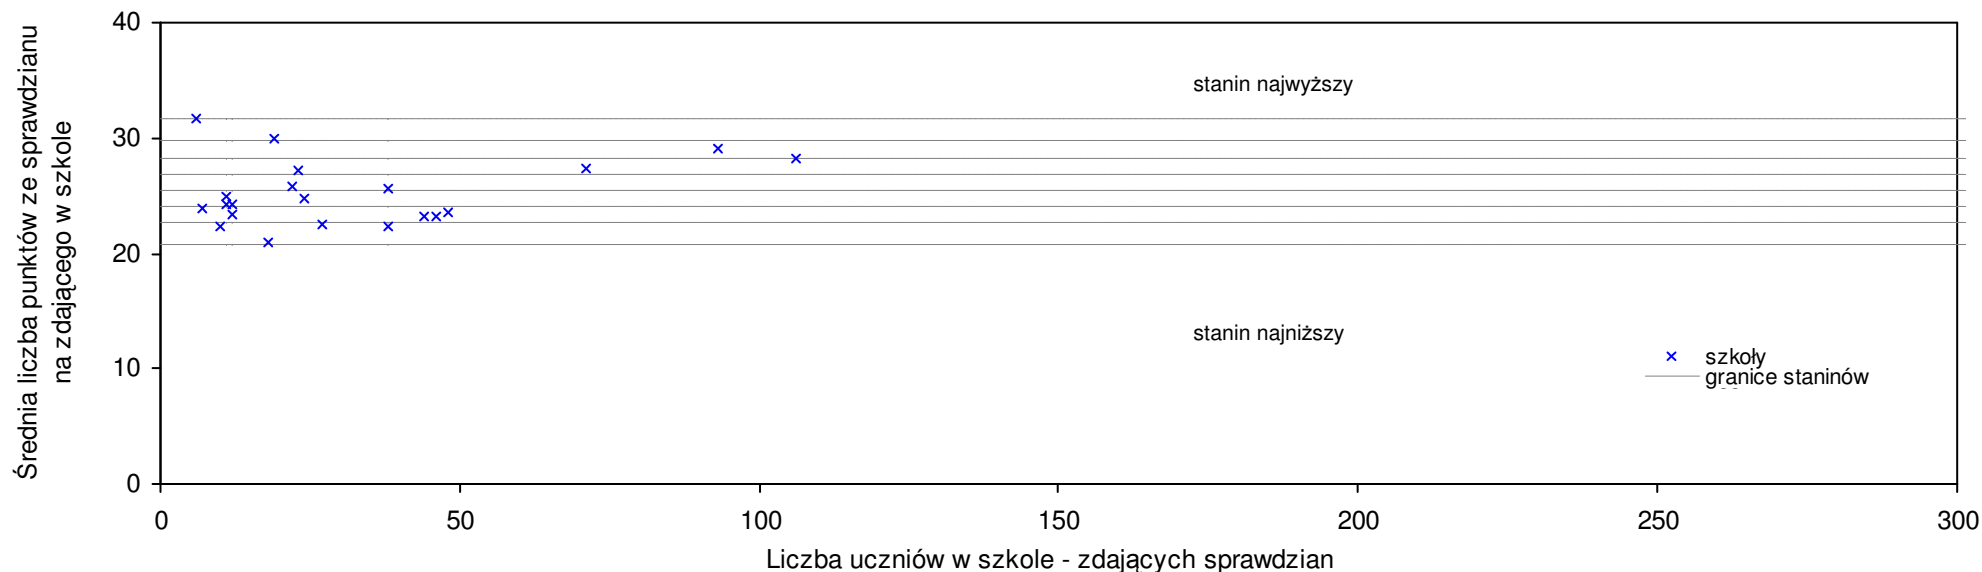

pow. łaski

Średnie wyniki szkół na ucznia a liczba zdających sprawdzian w szkole - dla pow. łaskiego

S|Po: 25,8 S|Wo: 26,6 P|Wo: -3,0% SKo: 26,6 P|Kh: -2,9%

Nazwa szkoły	Dane ze sprawdzianu końcowego za rok 2007						Staniny szkół wg lat				
	SSo	LZ	S|Ko	S|Wo	S|Po	S|Go	07	06	05	04	03
1 Szkoła Podstawowa w Teodorach	31,7	6	19,2%	19,1%	22,7%	17,5%	8	2	1	2	5
2 Szkoła Podstawowa w Chociwiu	30,0	19	12,8%	12,7%	16,1%	24,3%	8	2	6	6	6
3 Szkoła Podstawowa nr 5 im. Mikołaja Kopernika w Łasku	29,1	93	9,4%	9,3%	12,7%	7,9%	7	6	6	7	8
4 Szkoła Podstawowa nr 1 im. Tadeusza Kościuszki w Łasku	28,2	106	6,0%	5,9%	9,2%	4,5%	6	6	5	7	7
5 Szkoła Podstawowa nr 4 im. Ignacego Jana Paderewskiego w Łasku	27,4	71	3,0%	2,9%	6,1%	1,6%	6	4	4	6	6
6 Szkoła Podstawowa w Zespole Szkół w Kwiatkowicach	27,2	23	2,3%	2,2%	5,3%	3,8%	6	5	3	4	5
7 Szkoła Podstawowa im. Janusza Korczaka w Okupie	25,8	22	-3,0%	-3,1%	-0,1%	-4,4%	5	6	4	2	6
8 Szkoła Podstawowa im. Jakuba Szymkiewicza w Zespole Szkół w Marzeninie	25,6	38	-3,8%	-3,8%	-0,9%	4,6%	5	5	5	5	3
9 Szkoła Podstawowa w Łopatkach	24,9	11	-6,4%	-6,5%	-3,6%	-7,7%	4	1	2	3	5
10 Szkoła Podstawowa w Czestkowie	24,8	24	-6,8%	-6,8%	-4,0%	5,7%	4	3	3	4	5
11 Szkoła Podstawowa w Zalesiu	24,3	12	-8,6%	-8,7%	-5,9%	-7,3%	4	5	4	4	3
12 Publiczna Szkoła Podstawowa w Maleni	24,2	11	-9,0%	-9,1%	-6,3%	3,2%	4	5	2	2	9