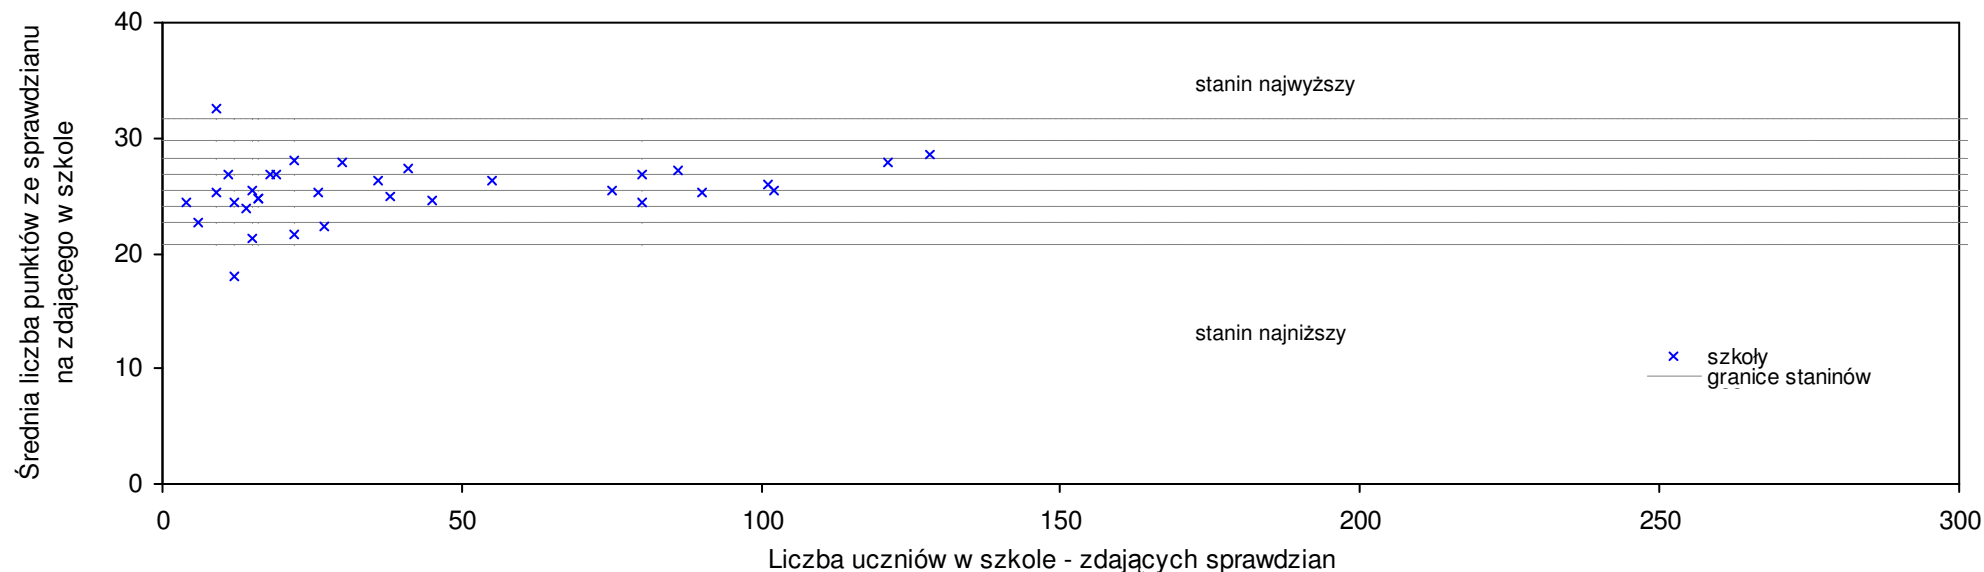

pow. bełchatowski

Średnie wyniki szkół na ucznia a liczba zdających sprawdzian w szkole - dla pow. bełchatowskiego

S|Po: 26,1 S|Wo: 26,6 P|Wo: -2,1% SKo: 26,6 P|Kh: -2,0%

Nazwa szkoły	Dane ze sprawdzianu końcowego za rok 2007						Staniny szkół wg lat				
	SSo	LZ	S|Ko	S|Wo	S|Po	S|Go	07	06	05	04	03
1 Szkoła Podstawowa w Kurnosie	32,6	9	22,6%	22,5%	25,1%	25,6%	9	6	8	8	9
2 Szkoła Podstawowa nr 1 w Bełchatowie	28,6	128	7,5%	7,4%	9,7%	7,5%	7	6	5	6	5
3 Szkoła Podstawowa im. Marii Kownackiej w Domiechowicach	28,1	22	5,6%	5,6%	7,8%	8,2%	6	7	7	6	3
4 Szkoła Podstawowa nr 5 w Bełchatowie	27,9	30	4,9%	4,8%	7,1%	4,8%	6	6	6	6	6
5 Szkoła Podstawowa nr 12 w Bełchatowie	27,8	121	4,5%	4,4%	6,7%	4,5%	6	5	7	6	6
6 Szkoła Podstawowa nr 2 w Zelowie	27,3	41	2,6%	2,6%	4,8%	4,7%	6	7	5	4	5
7 Szkoła Podstawowa nr 3 im. Żołnierzy Polskiej Organizacji Wojskowej w Bełchatowie	27,1	86	1,9%	1,8%	4,0%	1,8%	6	5	7	4	6
8 Szkoła Podstawowa w Kociszewie	26,9	19	1,1%	1,1%	3,2%	3,1%	6	5	7	8	3
9 Szkoła Podstawowa w Dobiecinie	26,9	18	1,1%	1,1%	3,2%	3,6%	6	3	4	3	6
10 Szkoła Podstawowa im. Komisji Edukacji Narodowej w Łękawie	26,9	11	1,1%	1,1%	3,2%	3,6%	6	5	3	5	6
11 Szkoła Podstawowa nr 4 w Zelowie	26,8	80	0,8%	0,7%	2,8%	2,8%	5	6	7	5	6
12 Szkoła Podstawowa im. Tadeusza Kościuszki w Drużbicach	26,4	36	-0,8%	-0,8%	1,3%	0,8%	5	6	6	4	6