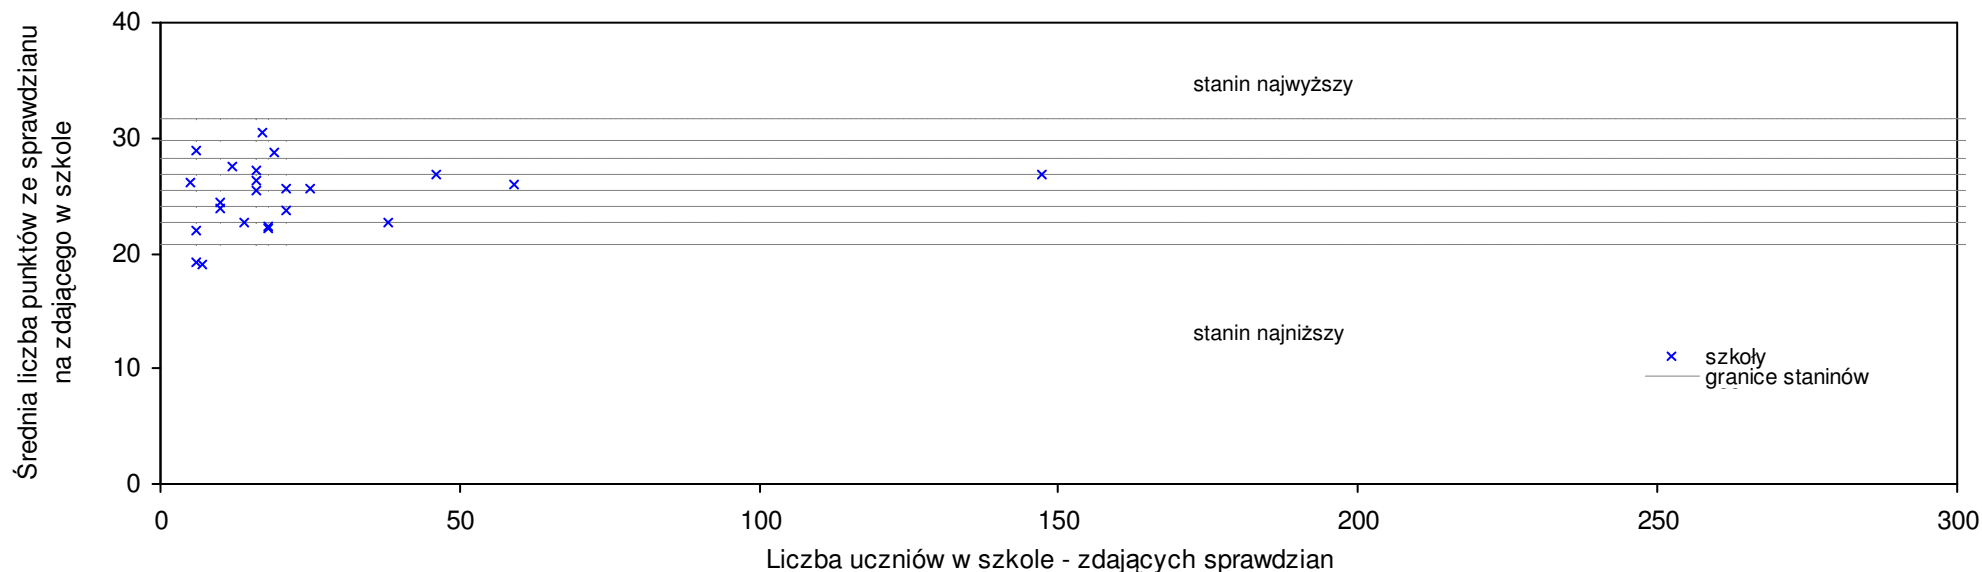

pow. poddębicki

Średnie wyniki szkół na ucznia a liczba zdających sprawdzian w szkole - dla pow. poddębickiego

S|Po: 25,7 S|Wo: 26,6 P|Wo: -3,5% SKo: 26,6 P|Kh: -3,5%

Nazwa szkoły	Dane ze sprawdzianu końcowego za rok 2007						Staniny szkół wg lat				
	SSo	LZ	S|Ko	S|Wo	S|Po	S|Go	07	06	05	04	03
1 Szkoła Podstawowa w Drwalewie	30,4	17	14,3%	14,2%	18,4%	21,2%	8	3	4	5	7
2 Szkoła Podstawowa im. Krystyny Wituskiej w Małyniu	29,0	6	9,0%	8,9%	12,9%	8,9%	7	2	4	3	2
3 Szkoła Podstawowa w Parądzicach	28,7	19	7,9%	7,8%	11,8%	14,4%	7	5	7	7	4
4 Szkoła Podstawowa w Wilamowie	27,5	12	3,4%	3,3%	7,1%	7,4%	6	8	1	6	2
5 Szkoła Podstawowa w Bałdrzychowie	27,1	16	1,9%	1,8%	5,5%	3,4%	6	5	3	3	5
6 Szkoła Podstawowa nr 1 w Poddębicach	26,9	147	1,1%	1,1%	4,8%	2,6%	6	6	6	6	6
7 Szkoła Podstawowa w Zadziemiu	26,9	46	1,1%	1,1%	4,8%	1,1%	6	6	4	5	4
8 Szkoła Podstawowa w Dalikowie	26,4	16	-0,8%	-0,8%	2,8%	4,9%	5	5	8	6	6
9 Szkoła Podstawowa w Kucinach	26,2	5	-1,5%	-1,6%	2,0%	4,1%	5	5	2	6	4
10 Szkoła Podstawowa w Uniejowie	25,9	59	-2,6%	-2,7%	0,9%	1,1%	5	6	4	4	4
11 Szkoła Podstawowa w Zespole Szkół w Domaniewie	25,7	21	-3,4%	-3,5%	0,1%	2,1%	5	3	1		
12 Szkoła Podstawowa im. Kazimierza Deki-Deczyńskiego w Pęczniewie	25,6	25	-3,8%	-3,8%	-0,3%	5,9%	5	7	3	6	5