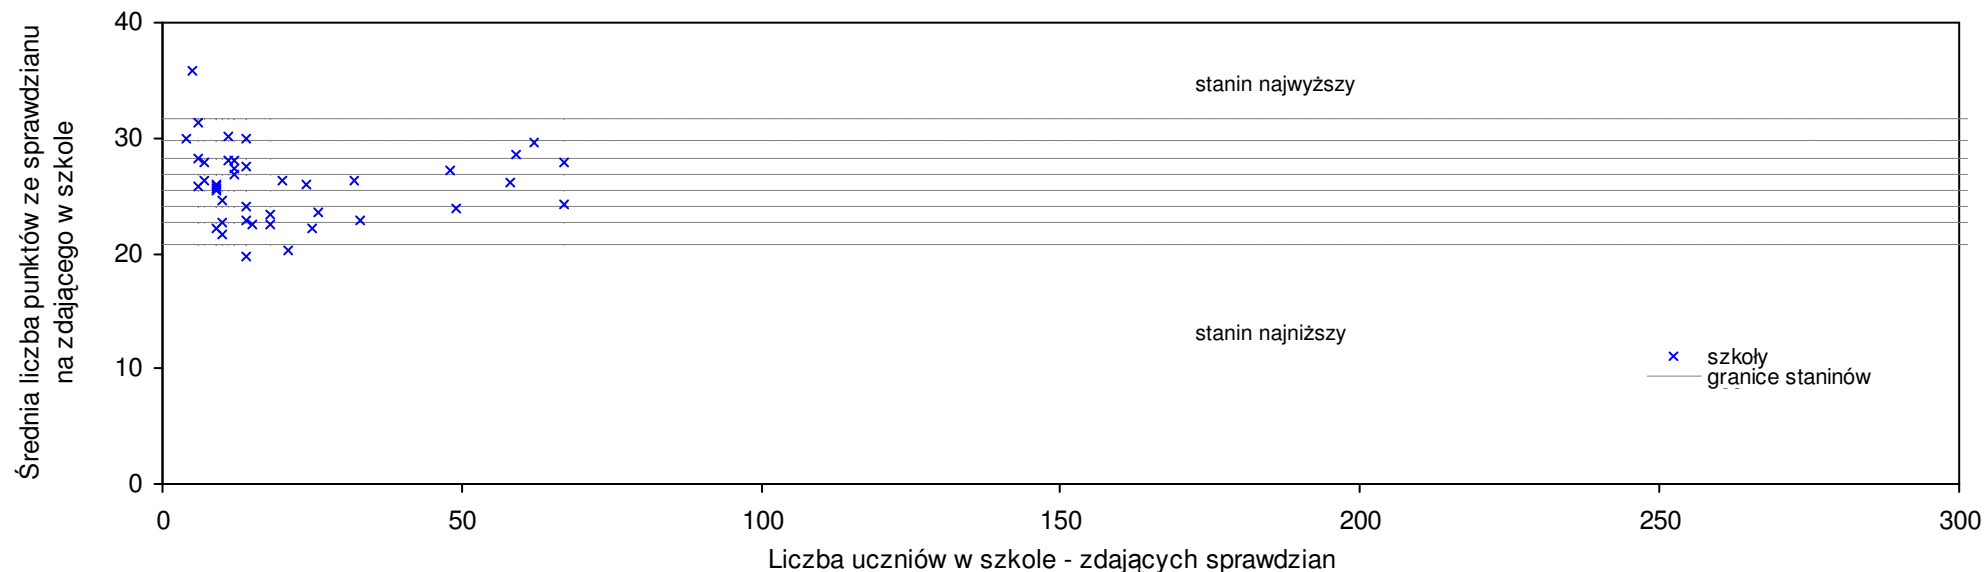

pow. buski

Średnie wyniki szkół na ucznia a liczba zdających sprawdzian w szkole - dla pow. buskiego

S|Po: 25,8 S|Wo: 26,0 P|Wo: -0,9% SKo: 26,6 P|Kh: -3,0%

Nazwa szkoły	Dane ze sprawdzianu końcowego za rok 2007						Staniny szkół wg lat				
	SSo	LZ	S|Ko	S|Wo	S|Po	S|Go	07	06	05	04	03
1 Pierwsza Niepubliczna Szkoła Podstawowa w Busku-Zdroju	35,8	5	34,6%	37,5%	38,7%	30,0%	9	9	6		
2 Szkoła Podstawowa w Skotnikach Dużych	31,3	6	17,7%	20,2%	21,3%	13,7%	8	7	5	8	5
3 Szkoła Podstawowa w Oblekoniu	30,2	11	13,5%	16,0%	17,0%	11,6%	8	6	5	8	5
4 Szkoła Podstawowa w Hołudzy	30,0	4	12,8%	15,2%	16,2%	17,3%	8	5	2	7	6
5 Szkoła Podstawowa w Ratajach Słupskich	30,0	14	12,8%	15,2%	16,2%	10,9%	8	1	7	7	7
6 Szkoła Podstawowa nr 2 im. Hanki Sawickiej w Busku-Zdroju	29,6	62	11,3%	13,7%	14,7%	7,5%	7	8	8	7	7
7 Szkoła Podstawowa nr 3 im. płka Aleksandra Krzyżanowskiego "Wilka" w Busku-Zdroju	28,6	59	7,5%	9,8%	10,8%	3,8%	7	7	7	7	7
8 Szkoła Podstawowa w Szczaworyżu	28,2	6	6,0%	8,3%	9,3%	2,4%	6	4	6	6	2
9 Szkoła Podstawowa w Słabkowicach	28,1	12	5,6%	7,9%	8,9%	2,0%	6	5	8	9	5
10 Szkoła Podstawowa w Balicach	28,0	11	5,3%	7,5%	8,5%	22,1%	6	7	9	5	5
11 Publiczna Szkoła Podstawowa w Ostrowcach	27,9	7	4,9%	7,1%	8,1%	18,4%	6	4	5	6	1
12 Szkoła Podstawowa nr 1 w Busku-Zdroju	27,8	67	4,5%	6,8%	7,7%	0,9%	6	6	7	4	5