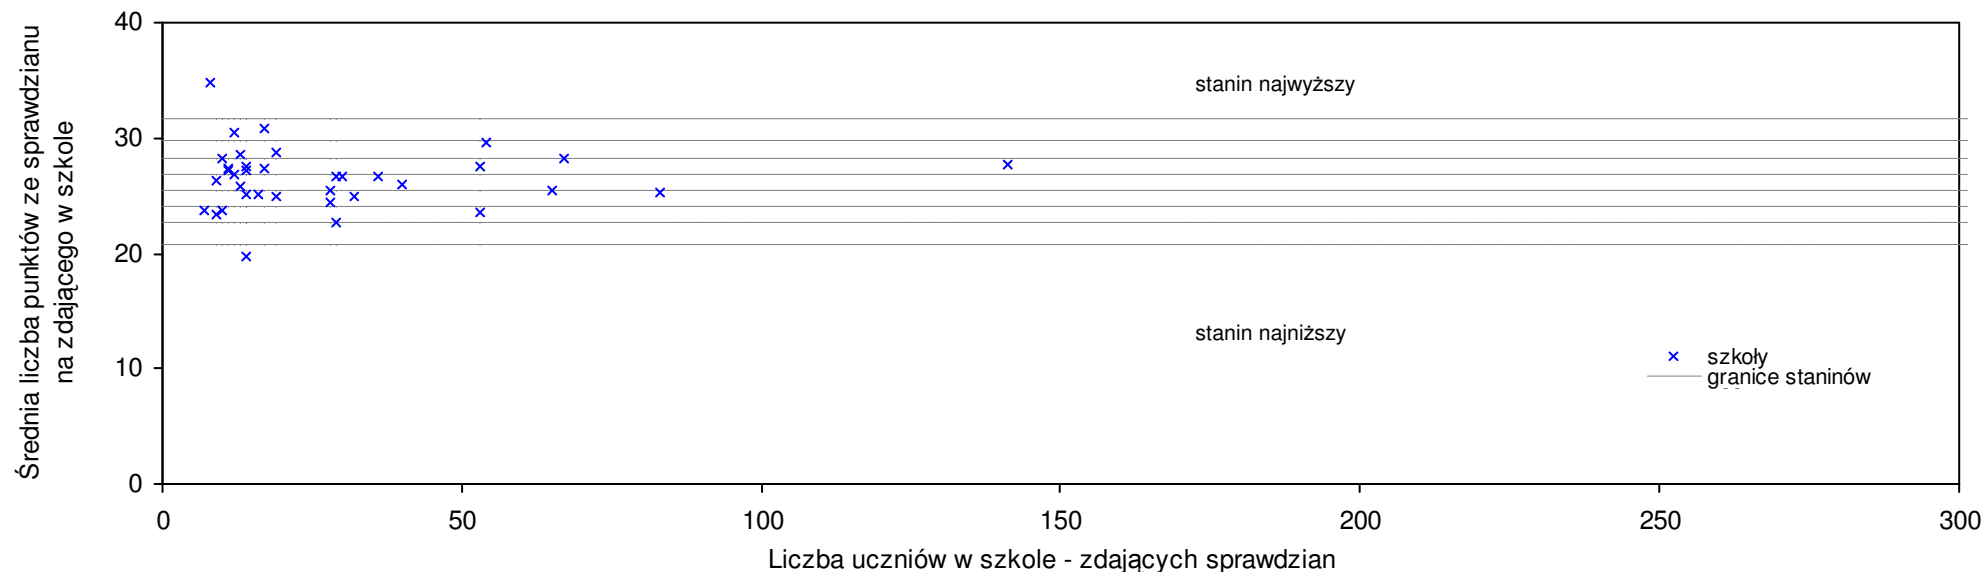

pow. konecki

Średnie wyniki szkół na ucznia a liczba zdających sprawdzian w szkole - dla pow. koneckiego

SPo: 26,5 SWo: 26,0 P|Wo: 1,8% SKo: 26,6 P|Kh: -0,3%

Nazwa szkoły	Dane ze sprawdzianu końcowego za rok 2007						Staniny szkół wg lat				
	SSo	LZ	S|Ko	S|Wo	S|Po	S|Go	07	06	05	04	03
1 Niepubliczna Szkoła Podstawowa z uprawnieniami szkoły publicznej w Gosaniu	34,8	8	30,8%	33,6%	31,2%	27,3%	9	7	4		
2 Szkoła Podstawowa w Pilczycy	30,8	17	15,8%	18,3%	16,1%	8,1%	8	7	6	9	8
3 Szkoła Podstawowa w Górnikach	30,5	12	14,7%	17,1%	15,0%	16,7%	8	5	4	5	8
4 Szkoła Podstawowa w Stadnickiej Woli	29,6	54	11,3%	13,7%	11,6%	11,7%	7	6	5		
5 Szkoła Podstawowa w Królewcu	28,8	19	8,3%	10,6%	8,6%	15,3%	7	3	6	5	5
6 Szkoła Podstawowa w Wólce	28,5	13	7,1%	9,4%	7,5%	0,0%	7	6	5	3	5
7 Publiczna Szkoła Podstawowa nr 2 w Zespole Szkół Publicznych w Stąporkowie	28,3	67	6,4%	8,7%	6,7%	3,5%	7	7	6	6	8
8 Szkoła Podstawowa w Kornicy z siedzibą w Baryczy	28,2	10	6,0%	8,3%	6,3%	6,4%	6	8	8	9	8
9 Szkoła Podstawowa nr 1 w Końskich	27,7	141	4,1%	6,4%	4,4%	4,5%	6	5	7	7	7
10 Publiczna Szkoła Podstawowa w Lipie	27,6	14	3,8%	6,0%	4,1%	2,5%	6	6	5	5	3
11 Publiczna Szkoła Podstawowa nr 1 w Stąporkowie	27,6	53	3,8%	6,0%	4,1%	1,0%	6	5	6	7	5
12 Szkoła Podstawowa w Klucku	27,4	11	3,0%	5,2%	3,3%	4,9%	6	2	3	3	3