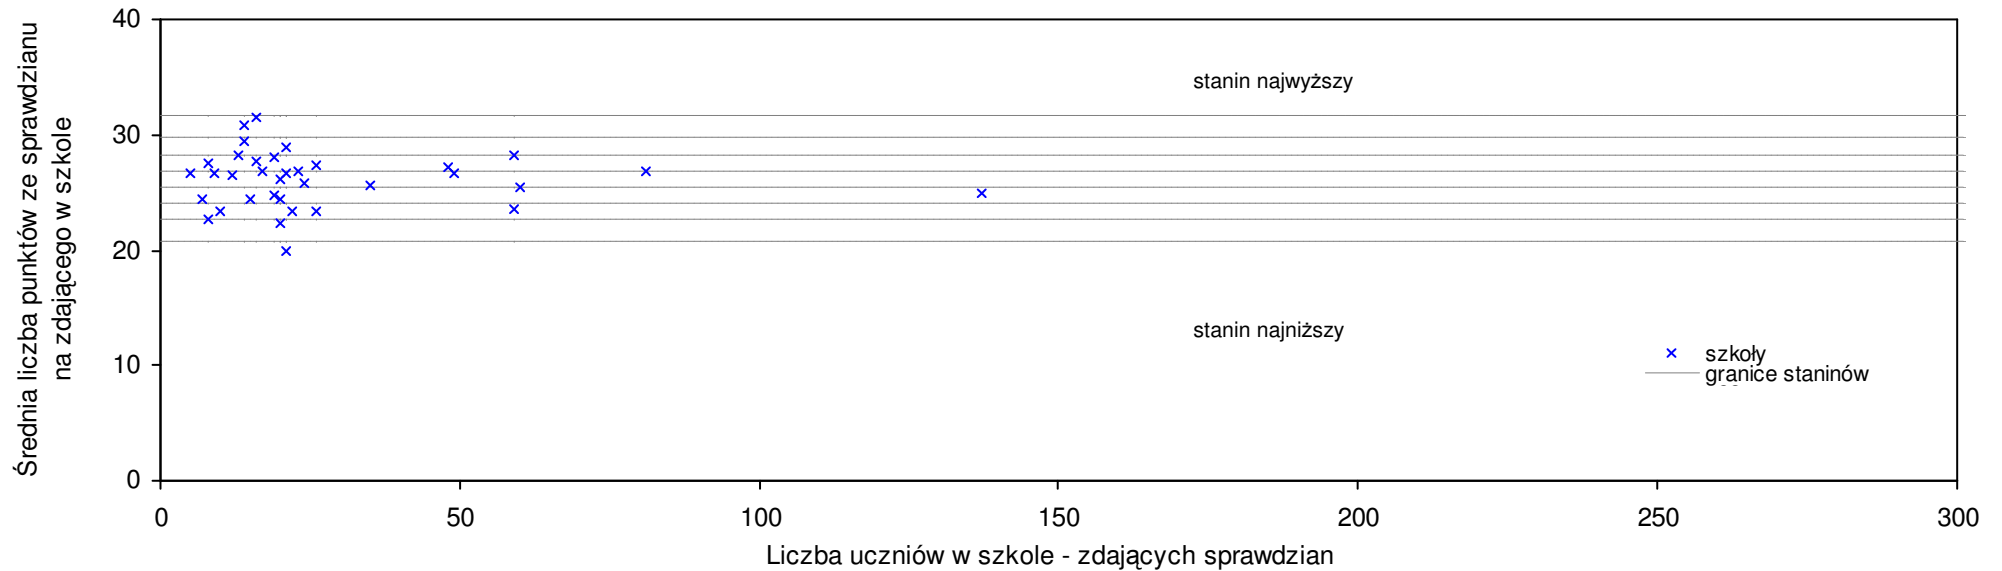

Wyniki ze sprawdzianu końcowego w szkołach podstawowych województwa świętokrzyskiego - za rok 2007

37	Publiczna Szkoła Podstawowa im. Jana Pawła II w Lubieni	23,8	16	-10,5%	-8,6%	-9,9%	-10,5%	3	3	4	3	6
38	Szkoła Podstawowa im. Lucyny i Mieczysława Ambrożów w Szerzawach	23,7	29	-10,9%	-9,0%	-10,3%	-7,3%	3	1	5	4	4
39	Szkoła Podstawowa w Trębowcu	23,2	9	-12,8%	-10,9%	-12,2%	-14,3%	3	7	6	3	7
40	Publiczna Szkoła Podstawowa w Osinach	22,9	14	-13,9%	-12,1%	-13,3%	-15,4%	3	3	6	6	4
41	Publiczna Szkoła Podstawowa w Lipiu	21,8	8	-18,0%	-16,3%	-17,5%	-18,0%	2		8	8	6
42	Szkoła Podstawowa w Bostowie	21,8	10	-18,0%	-16,3%	-17,5%	-14,7%	2	3	5	5	2

pow. staszowski

Średnie wyniki szkół na ucznia a liczba zdających sprawdzian w szkole - dla pow. staszowskiego

SPo: 25,9   SWo: 26,0   P|Wo: -0,4%   SKo: 26,6   P|Kh: -2,5%

Nazwa szkoły	Dane ze sprawdzianu końcowego za rok 2007						Staniny szkół wg lat					
	SSo	LZ	S|Ko	S|Wo	S|Po	S|Go	07	06	05	04	03	
	1 Publiczna Szkoła Podstawowa w Szczeglicach	31,6	16	18,8%	21,4%	21,8%	16,5%	8	9	6	7	8
2 Publiczna Szkoła Podstawowa w Jurkowicach	30,8	14	15,8%	18,3%	18,7%	13,6%	8	6	7	4	6	
3 Publiczna Szkoła Podstawowa w Strzegomiu	29,5	14	10,9%	13,3%	13,7%	9,5%	7	4	5	7	5	
4 Publiczna Szkoła Podstawowa w Kurozwałkach	29,0	21	9,0%	11,4%	11,8%	7,1%	7	8	5	6	5	
5 Publiczna Szkoła Podstawowa im. Marii Konopnickiej w Suchowoli	28,3	13	6,4%	8,7%	9,1%	17,0%	7	4	6	3	4	
6 Publiczna Szkoła Podstawowa nr 3 w Staszowie	28,2	59	6,0%	8,3%	8,7%	4,1%	6	7	7	7	7