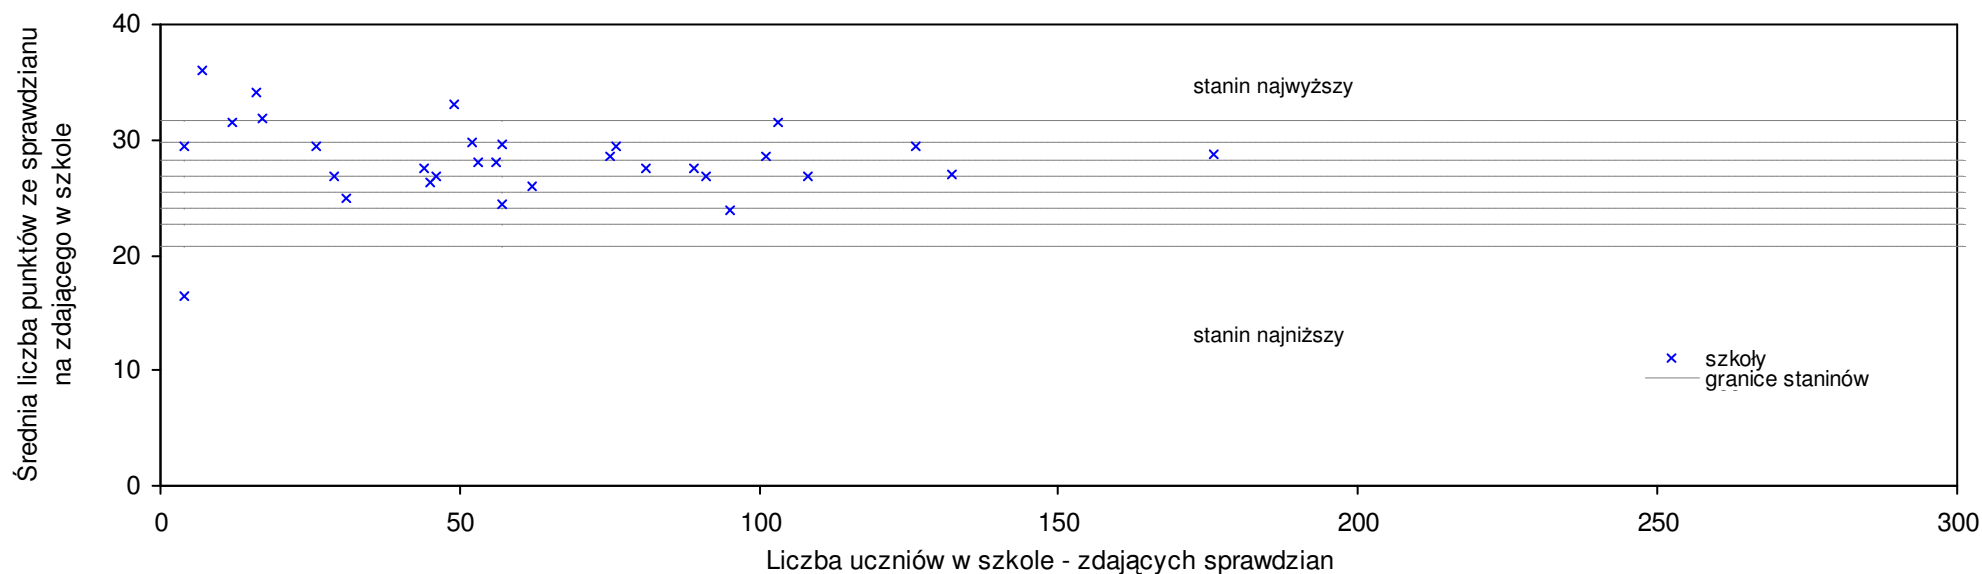

Wyniki ze sprawdzianu końcowego w szkołach podstawowych województwa świętokrzyskiego - za rok 2007

13	Samorządowa Szkoła Podstawowa w Bejskach	25,6	24	-3,8%	-1,7%	1,2%	-3,2%	5	6	4	5	5
14	Samorządowa Szkoła Podstawowa w Zięblicach	25,3	11	-4,9%	-2,8%	0,0%	-1,4%	4	1	2	3	5
15	Samorządowa Szkoła Podstawowa w Sieradzicach	24,1	8	-9,4%	-7,5%	-4,7%	-6,1%	3	1	7	4	9
16	Szkoła Podstawowa w Opatowcu	24,0	19	-9,8%	-7,8%	-5,1%	7,6%	3	4	2	2	3
17	Samorządowa Szkoła Podstawowa nr 3 w Kazimierzy Wielkiej	23,8	39	-10,5%	-8,6%	-5,9%	-7,3%	3	4	5	4	5
18	Samorządowa Szkoła Podstawowa w Łękawie	23,0	5	-13,5%	-11,7%	-9,1%	-10,4%	3	3	2	4	6
19	Publiczna Szkoła Podstawowa w Zespole	22,3	60	-16,2%	-14,4%	-11,9%	-3,7%	2	3	3	3	4
20	Publiczna Szkoła Podstawowa im. Jana Pszczoły "Wojnara" w Krzczonowie	20,4	17	-23,3%	-21,7%	-19,4%	-8,5%	1	3	6	4	5
21	Samorządowa Szkoła Podstawowa w Gorzkowie	20,4	22	-23,3%	-21,7%	-19,4%	-20,5%	1	1	2	5	2

Kielce

Średnie wyniki szkół na ucznia a liczba zdających sprawdzian w szkole - dla m. Kielce

SPo: 28,1 SWo: 26,0 P|Wo: 7,8% SKo: 26,6 P|Kh: 5,6%

Nazwa szkoły	Dane ze sprawdzianu końcowego za rok 2007					Staniny szkół wg lat					
	SSo	LZ	S|Ko	S|Wo	S|Po	S|Go	07	06	05	04	03