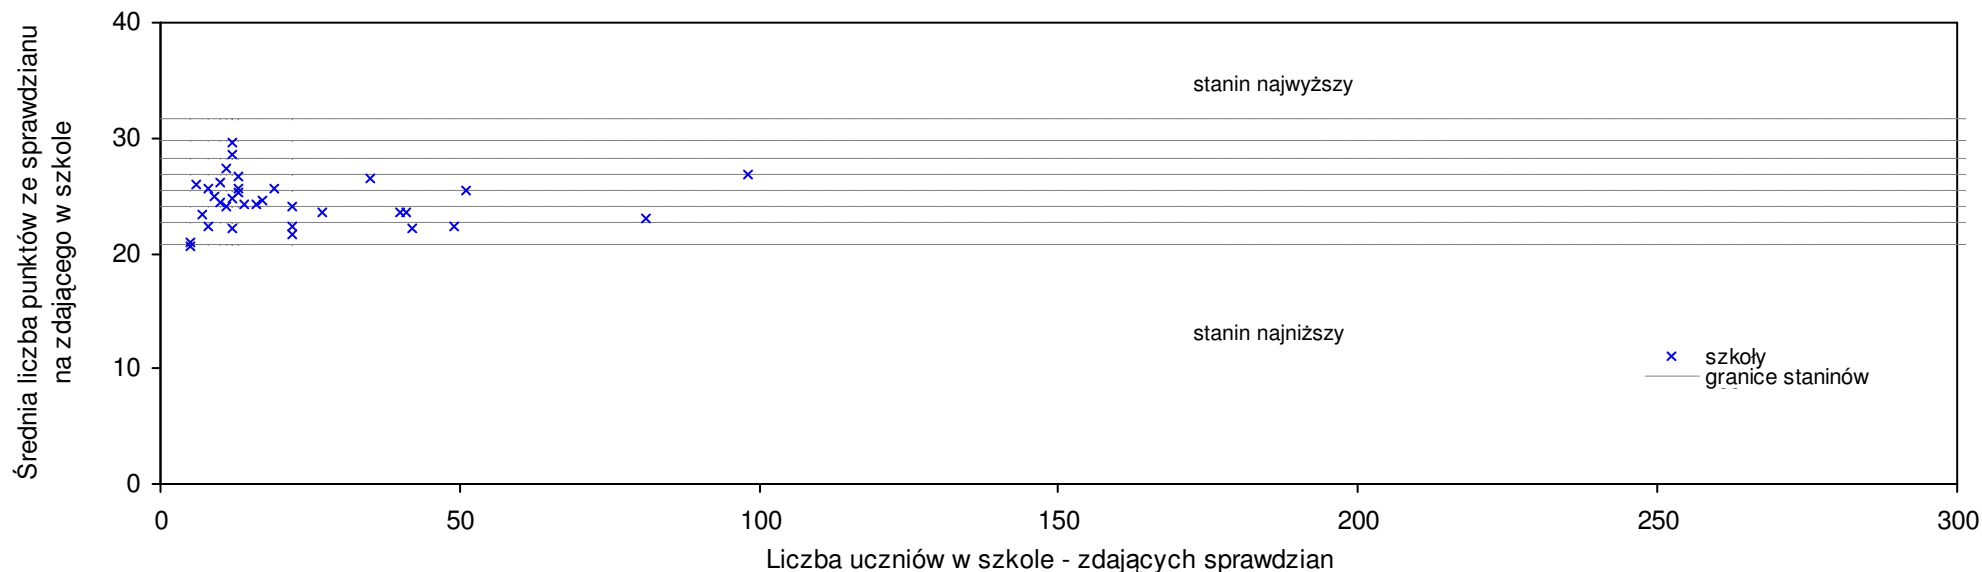

pow. opatowski

Średnie wyniki szkół na ucznia a liczba zdających sprawdzian w szkole - dla pow. opatowskiego

SPO: 24,4 SWo: 26,0 P|Wo: -6,1% SKo: 26,6 P|Kh: -8,1%

Nazwa szkoły	Dane ze sprawdzianu końcowego za rok 2007						Staniny szkół wg lat				
	SSo	LZ	S|Ko	S|Wo	S|Po	S|Go	07	06	05	04	03
1 Szkoła Podstawowa im. Jana Pawła II w Kobylanach	29,6	12	11,3%	13,7%	21,1%	21,0%	7	4	4	5	7
2 Publiczna Szkoła Podstawowa w Przepiórowie	28,6	12	7,5%	9,8%	17,0%	21,1%	7	1	4	7	8
3 Szkoła Podstawowa w Biskupicach	27,3	11	2,6%	4,8%	11,7%	17,8%	6	8	7	8	9
4 Szkoła Podstawowa w Zespole Szkół Ogólnokształcących im. Edwarda Szyłki w Ożarowie	26,8	98	0,8%	2,9%	9,7%	3,6%	5	5	5	5	7
5 Szkoła Podstawowa w Ciszycy Górnej	26,7	13	0,4%	2,5%	9,2%	10,9%	5	1	1	4	2
6 Publiczna Szkoła Podstawowa w Baćkowicach	26,5	35	-0,4%	1,8%	8,4%	2,7%	5	5	4	6	6
7 Publiczna Szkoła Podstawowa w Wszachowie	26,2	10	-1,5%	0,6%	7,2%	1,5%	5	8	7	3	4
8 Szkoła Podstawowa w Suchodółce	26,0	6	-2,3%	-0,2%	6,4%	0,5%	5	5	1	3	2
9 Publiczna Szkoła Podstawowa w Piórkowie	25,7	19	-3,4%	-1,3%	5,2%	-0,4%	5	3	2	7	4
10 Publiczna Szkoła Podstawowa w Pisarach	25,6	13	-3,8%	-1,7%	4,7%	-1,1%	5	4	1	1	5
11 Publiczna Szkoła Podstawowa w Wygielzowie	25,6	8	-3,8%	-1,7%	4,7%	8,4%	5	4	3	3	5
12 Szkoła Podstawowa nr 1 w Samorządowym Zespole Szkół nr 1 w Opatowie	25,4	51	-4,5%	-2,5%	3,9%	3,8%	4	4	4	5	7