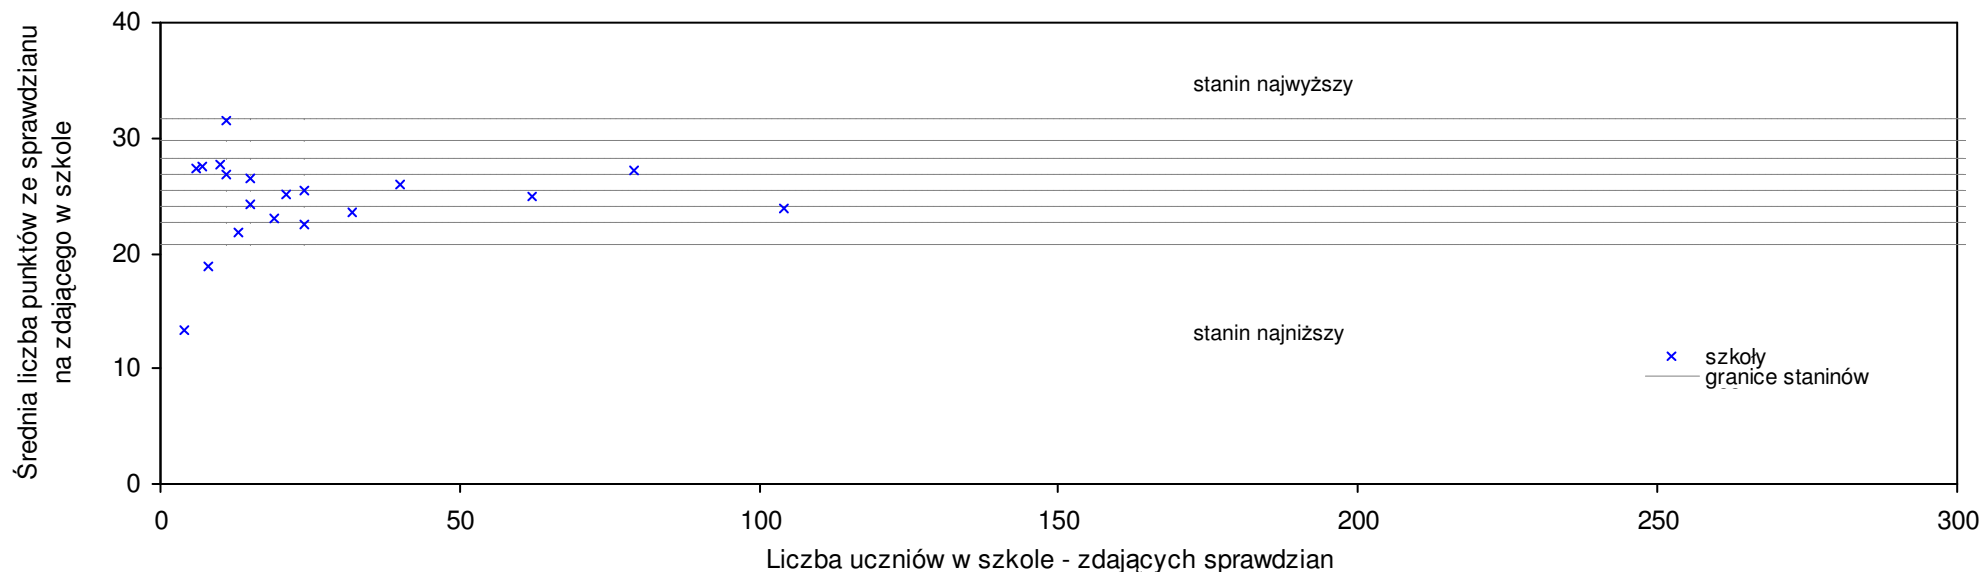

pow. pińczowski

Średnie wyniki szkół na ucznia a liczba zdających sprawdzian w szkole - dla pow. pińczowskiego

S|Po: 25 S|Wo: 26,0 P|Wo: -4,1% SKo: 26,6 P|Kh: -6,1%

Nazwa szkoły	Dane ze sprawdzianu końcowego za rok 2007						Staniny szkół wg lat				
	SSo	LZ	S|Ko	S|Wo	S|Po	S|Go	07	06	05	04	03
1 Samorządowa Szkoła Podstawowa w Zespole Placówek Oświatowych w Górach	31,5	11	18,4%	21,0%	26,1%	16,5%	8	2	3	5	2
2 Szkoła Podstawowa w Zespole Placówek Oświatowych w Zagości	27,7	10	4,1%	6,4%	10,9%	11,0%	6	2	6	1	4
3 Szkoła Podstawowa w Miernowie	27,6	7	3,8%	6,0%	10,5%	16,5%	6	7	7	5	4
4 Szkoła Podstawowa w Brześciu	27,3	6	2,6%	4,8%	9,3%	9,4%	6	3	2	4	5
5 Szkoła Podstawowa nr 2 w Pińczowie	27,2	79	2,3%	4,5%	8,9%	9,0%	6	4	6	7	6
6 Szkoła Podstawowa w Młodzawach	26,8	11	0,8%	2,9%	7,3%	7,4%	5	5	4	6	5
7 Samorządowa Szkoła Podstawowa w Sędowicach	26,5	15	-0,4%	1,8%	6,1%	-2,0%	5	2	4	7	4
8 Szkoła Podstawowa im. Tadeusza Kościuszki w Zespole Szkół w Działoszycach	26,0	40	-2,3%	-0,2%	4,1%	5,3%	5	1	1	2	2
9 Szkoła Podstawowa w Zespole Placówek Oświatowych Gackach - Gacki	25,5	24	-4,1%	-2,1%	2,1%	2,2%	5	3	3	2	3
10 Samorządowa Szkoła Podstawowa w Michałowie	25,1	21	-5,6%	-3,6%	0,5%	-7,2%	4	2	2	5	1
11 Szkoła Podstawowa w Kijach	24,9	62	-6,4%	-4,4%	-0,3%	0,0%	4	4	6	4	4
12 Szkoła Podstawowa w Dzierżni	24,3	15	-8,6%	-6,7%	-2,7%	-1,5%	4	6	7	5	5