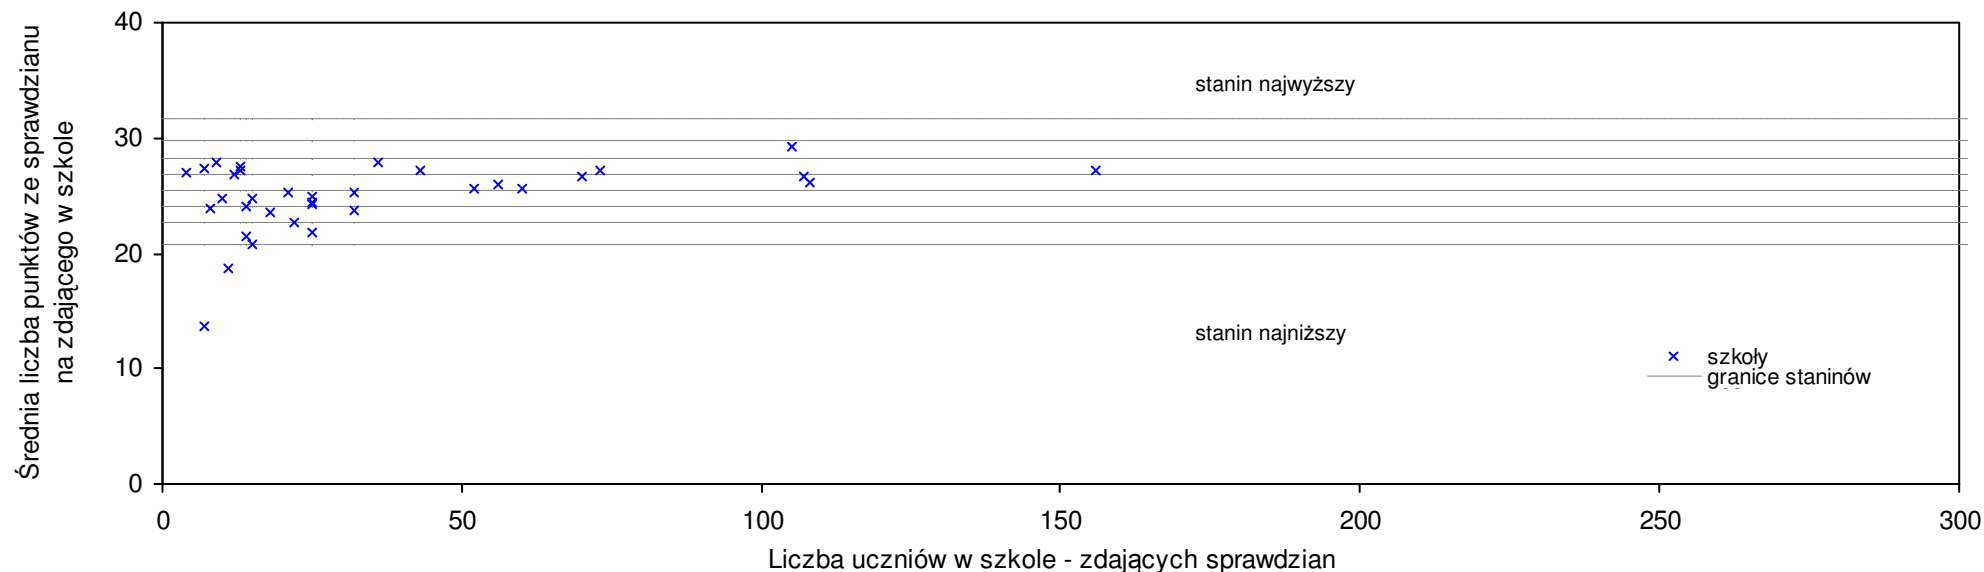

pow. ostrowiecki

Średnie wyniki szkół na ucznia a liczba zdających sprawdzian w szkole - dla pow. ostrowieckiego

S|Po: 26,0 S|Wo: 26,0 P|Wo: 0,0% S|Ko: 26,6 P|Kh: -2,1%

Nazwa szkoły	Dane ze sprawdzianu końcowego za rok 2007						Staniny szkół wg lat				
	SSo	LZ	S|Ko	S|Wo	S|Po	S|Go	07	06	05	04	03
1 Publiczna Szkoła Podstawowa nr 1 w Ostrowcu Świętokrzyskim	29,2	105	9,8%	12,1%	12,2%	10,9%	7	6	7	7	6
2 Publiczna Szkoła Podstawowa w Nowym Skoszynie	27,9	9	4,9%	7,1%	7,2%	5,7%	6	3	4	7	3
3 Publiczna Szkoła Podstawowa w Bodzechowie	27,8	36	4,5%	6,8%	6,8%	8,4%	6	5	6	6	6
4 Szkoła Podstawowa im. Stanisława Staszica w Nietuliku Dużym	27,5	13	3,4%	5,6%	5,6%	4,1%	6	6	1	3	1
5 Publiczna Szkoła Podstawowa w Boleszynie	27,3	7	2,6%	4,8%	4,9%	3,4%	6	1	9	7	3
6 Publiczna Szkoła Podstawowa w Wymysłowie	27,2	13	2,3%	4,5%	4,5%	3,0%	6	7	3	4	5
7 Publiczna Szkoła Podstawowa w Mominie	27,2	43	2,3%	4,5%	4,5%	3,1%	6	3	4	8	4
8 Publiczna Szkoła Podstawowa nr 5 w Ostrowcu Świętokrzyskim	27,1	156	1,9%	4,1%	4,1%	2,9%	6	6	6	6	5
9 Publiczna Szkoła Podstawowa nr 4 im. Partyzantów Ziemi Kieleckiej w Ostrowcu Świętokrzyskim	27,1	73	1,9%	4,1%	4,1%	2,9%	6	6	6	4	6
10 Szkoła Podstawowa w Podgórzu	27,0	4	1,5%	3,7%	3,7%	5,1%	6	4	2	5	
11 Publiczna Szkoła Podstawowa w Miłkowie	26,8	12	0,8%	2,9%	3,0%	4,5%	5	7	7	7	8
12 Publiczna Szkoła Podstawowa w Kunowie	26,7	70	0,4%	2,5%	2,6%	1,1%	5	5	5	5	5