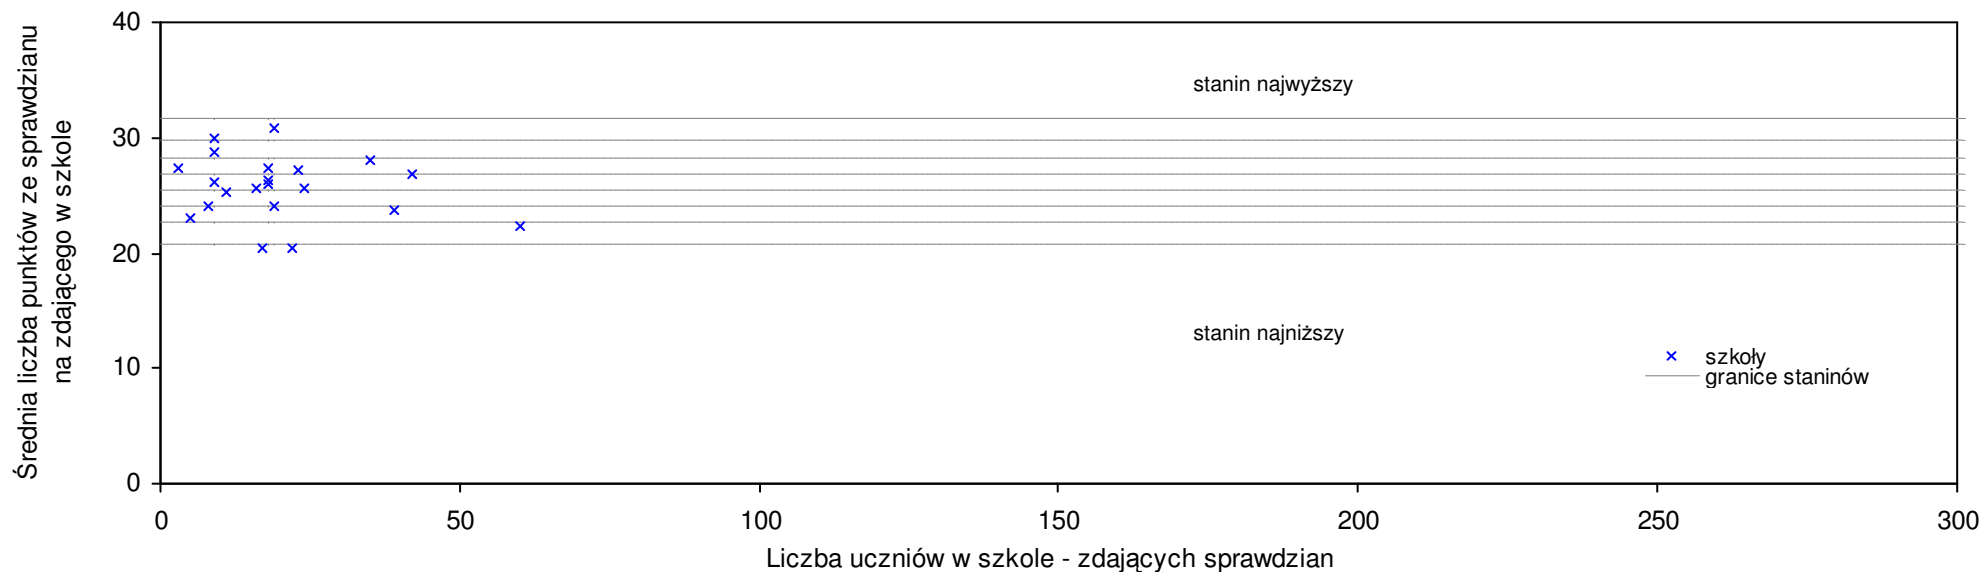

pow. kazimierski

Średnie wyniki szkół na ucznia a liczba zdających sprawdzian w szkole - dla pow. kazimierskiego

SPO: 25,3 SWo: 26,0 P|Wo: -2,8% SKo: 26,6 P|Kh: -4,9%

Nazwa szkoły	Dane ze sprawdzianu końcowego za rok 2007						Staniny szkół wg lat				
	SSo	LZ	S|Ko	S|Wo	S|Po	S|Go	07	06	05	04	03
1 Samorządowa Szkoła Podstawowa w Kamieńczycach	30,9	19	16,2%	18,7%	22,1%	20,4%	8	6	6	8	2
2 Samorządowa Szkoła Podstawowa w Stradlicach	29,9	9	12,4%	14,8%	18,2%	16,5%	8	7	5	7	6
3 Samorządowa Szkoła Podstawowa w Morawiankach	28,7	9	7,9%	10,2%	13,4%	8,5%	7	3	7	7	3
4 Szkoła Podstawowa w Czarnocinie	28,0	35	5,3%	7,5%	10,7%	2,0%	6	5	2	6	3
5 Samorządowa Szkoła Podstawowa im. Tadeusza Kościuszki w Cudzynowicach	27,4	18	3,0%	5,2%	8,3%	6,7%	6	5	4	5	1
6 Samorządowa Szkoła Podstawowa w Piotrkowicach	27,3	3	2,6%	4,8%	7,9%	3,3%	6	8	4	2	5
7 Szkoła Podstawowa im. Leona Wójcickiego w Sokolinie	27,1	23	1,9%	4,1%	7,1%	-1,2%	6	5	6	6	3
8 Samorządowa Szkoła Podstawowa nr 1 w Kazimierzy Wielkiej	26,9	42	1,1%	3,3%	6,3%	4,8%	6	5	5	4	4
9 Samorządowa Szkoła Podstawowa w Dobiesławicach	26,3	18	-1,1%	1,0%	4,0%	-0,5%	5	3	4	3	4
10 Szkoła Podstawowa w Stradowie	26,1	9	-1,9%	0,2%	3,2%	-4,9%	5	9	8	8	5
11 Szkoła Podstawowa im. Mikołaja Reja w Topoli	26,0	18	-2,3%	-0,2%	2,8%	12,3%	5	5	2	4	4
12 Samorządowa Szkoła Podstawowa w Wielgusie	25,6	16	-3,8%	-1,7%	1,2%	-0,3%	5	2	2	6	5