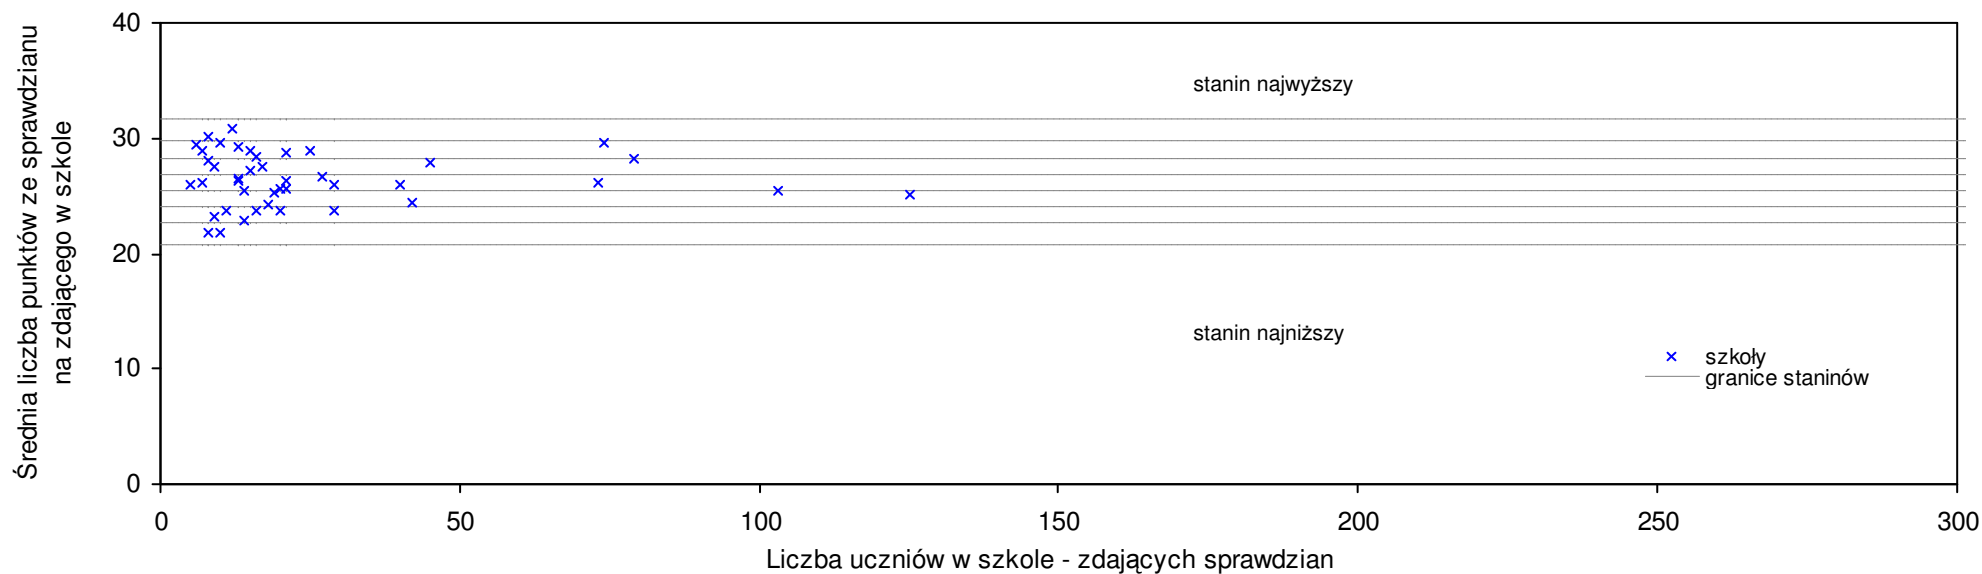

pow. starachowicki

Średnie wyniki szkół na ucznia a liczba zdających sprawdzian w szkole - dla pow. starachowickiego

SPo: 26,4   SWo: 26,0   P|Wo: 1,5%   SKo: 26,6   P|Kh: -0,7%