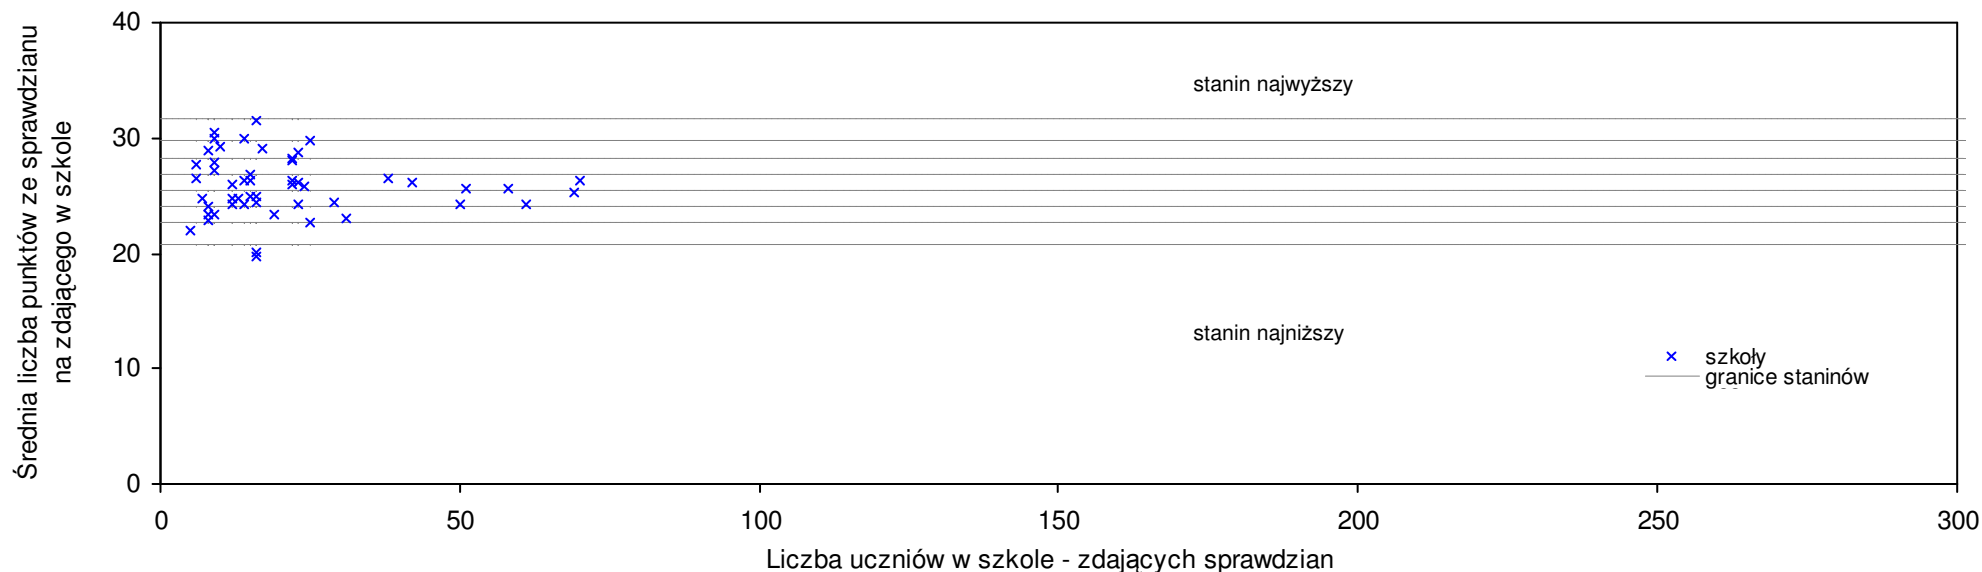

pow. jędrzejowski

Średnie wyniki szkół na ucznia a liczba zdających sprawdzian w szkole - dla pow. jędrzejowskiego

S|Po: 25,7   S|Wo: 26,0   P|Wo: -1,3%   S|Ko: 26,6   P|Kh: -3,4%

Nazwa szkoły	Dane ze sprawdzianu końcowego za rok 2007						Staniny szkół wg lat				
	S|So	LZ	S|Ko	S|Wo	S|Po	S|Go	07	06	05	04	03
1 Szkoła Podstawowa im. ks. Stanisława Konarskiego w Żarczycach Dużych	31,6	16	18,8%	21,4%	23,0%	16,3%	8	4	4	6	6
2 Szkoła Podstawowa w Jasionnie	30,4	9	14,3%	16,7%	18,3%	19,8%	8	6	6	6	7
3 Szkoła Podstawowa w Podchojnach	30,0	14	12,8%	15,2%	16,7%	18,2%	8	7	5	3	2
4 Szkoła Podstawowa w Chomentowie	30,0	9	12,8%	15,2%	16,7%	10,9%	8	2	6	2	2
5 Szkoła Podstawowa w Miąsowej	29,8	25	12,0%	14,4%	16,0%	10,2%	8	5	6	7	5
6 Szkoła Podstawowa w Piaskach	29,2	10	9,8%	12,1%	13,6%	15,1%	7	7	7	5	4
7 Szkoła Podstawowa w Rembieszycach	29,1	17	9,4%	11,8%	13,2%	7,1%	7	3	9	8	2
8 Szkoła Podstawowa w Lipnie	28,9	8	8,6%	11,0%	12,5%	7,7%	7	8	7	9	7
9 Szkoła Podstawowa w Oksie	28,7	23	7,9%	10,2%	11,7%	6,9%	7	5	5	6	4
10 Szkoła Podstawowa w Brzegach	28,2	22	6,0%	8,3%	9,7%	4,3%	6	3	4	2	5
11 Szkoła Podstawowa w Mokrsku	28,1	22	5,6%	7,9%	9,3%	3,9%	6	8	7	5	8
12 Szkoła Podstawowa w Kanicach	27,8	9	4,5%	6,8%	8,2%	3,6%	6	5	3	4	4