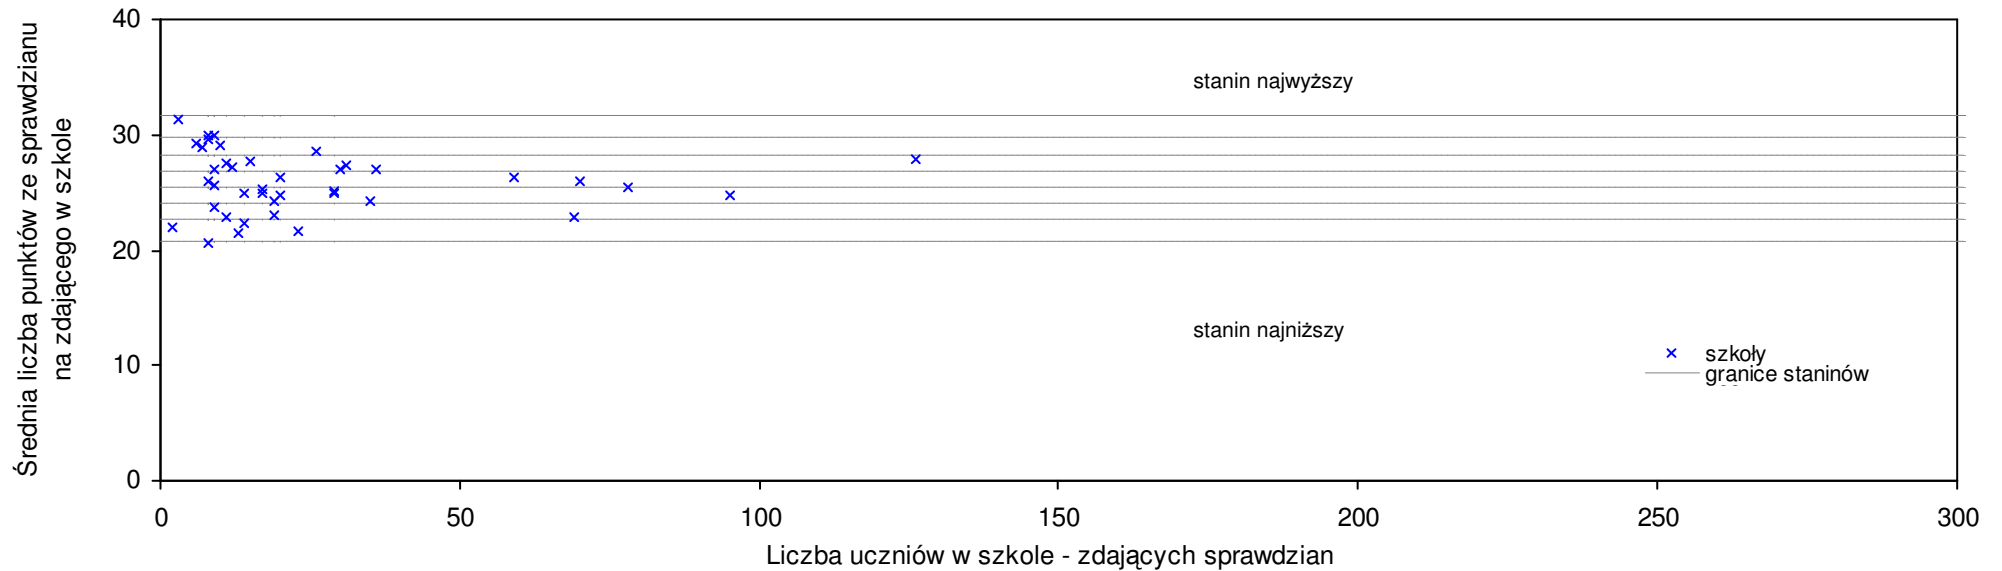

Wyniki ze sprawdzianu końcowego w szkołach podstawowych województwa świętokrzyskiego - za rok 2007

13 Szkoła Podstawowa nr 1 im. Juliusza Topolnickiego w Pińczowie	23,9	104	-10,2%	-8,2%	-4,3%	-4,2%	3	5	4	3	5
14 Szkoła Podstawowa w Złotej	23,6	32	-11,3%	-9,4%	-5,5%	-0,4%	3	4	2	2	3
15 Szkoła Podstawowa w Kozubowie	23,0	19	-13,5%	-11,7%	-7,9%	-7,8%	3	1	3	4	3
16 Szkoła Podstawowa w Bogucicach	22,5	24	-15,4%	-13,6%	-9,9%	-9,8%	2	2	5	6	3
17 Szkoła Podstawowa w Chrobrzu	21,8	13	-18,0%	-16,3%	-12,7%	-8,0%	2	4	3	6	5
18 Szkoła Podstawowa w Stępcicach	18,8	8	-29,3%	-27,8%	-24,7%	-23,8%	1	2	4	3	4
19 Szkoła Podstawowa z siedzibą w Schronisku dla Nieletnich w Gackach	13,3	4	-50,0%	-48,9%	-46,8%	-46,7%	1	1			

pow. sandomierski

Średnie wyniki szkół na ucznia a liczba zdających sprawdzian w szkole - dla pow. sandomierskiego

SPo: 25,7 SWo: 26,0 P|Wo: -1,2% SKo: 26,6 P|Kh: -3,3%

Nazwa szkoły	Dane ze sprawdzianu końcowego za rok 2007					Staniny szkół wg lat					
	SSo	LZ	S|Ko	S|Wo	S|Po	S|Go	07	06	05	04	03