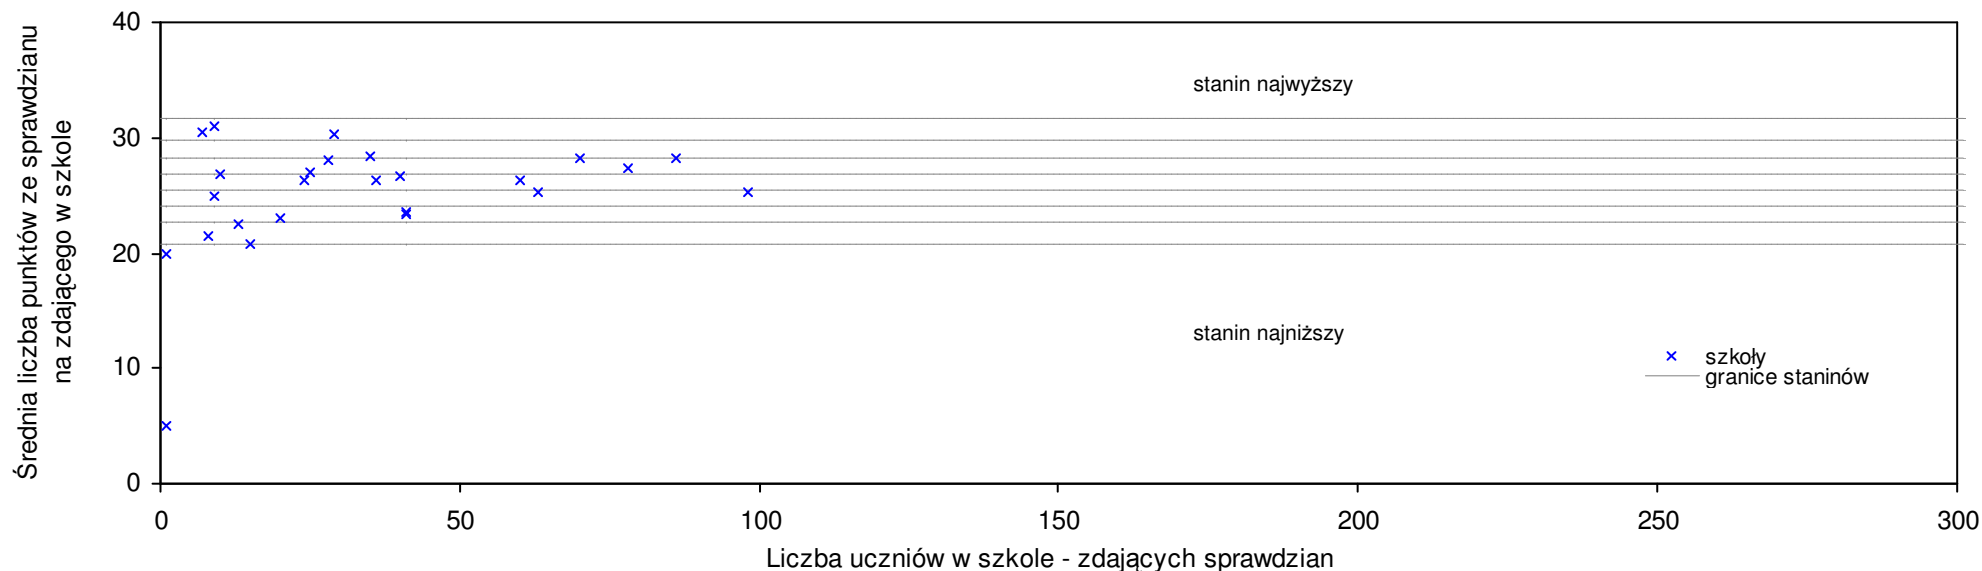

pow. skarżyski

Średnie wyniki szkół na ucznia a liczba zdających sprawdzian w szkole - dla pow. skarżyskiego

SPo: 26,4 SWo: 26,0 P|Wo: 1,3% SKo: 26,6 P|Kh: -0,8%

Nazwa szkoły	Dane ze sprawdzianu końcowego za rok 2007						Staniny szkół wg lat				
	SSo	LZ	S|Ko	S|Wo	S|Po	S|Go	07	06	05	04	03
1 Szkoła Podstawowa nr 9 w Skarżysku-Kamiennej	31,0	9	16,5%	19,0%	17,5%	15,7%	8	6	8	7	8
2 Szkoła Podstawowa w Lipowym Polu	30,4	7	14,3%	16,7%	15,2%	16,4%	8	5	6	6	5
3 Szkoła Podstawowa nr 2 z Oddziałami Integracyjnymi w Skarżysku-Kamiennej	30,3	29	13,9%	16,4%	14,8%	13,1%	8	6	7	4	5
4 Samorządowa Szkoła Podstawowa nr 1 im. Emilii Peck w Suchedniowie	28,4	35	6,8%	9,1%	7,6%	6,1%	7	5	5	4	5
5 Szkoła Podstawowa nr 8 w Skarżysku-Kamiennej	28,3	70	6,4%	8,7%	7,2%	5,6%	7	5	6	6	7
6 Szkoła Podstawowa nr 7 w Skarżysku-Kamiennej	28,2	86	6,0%	8,3%	6,9%	5,3%	6	4	4	7	5
7 Samorządowa Szkoła Podstawowa im. Wandy Łyczkowskiej w Ostojowie	28,0	28	5,3%	7,5%	6,1%	4,6%	6	4	7	7	7
8 Szkoła Podstawowa nr 1 im. Tadeusza Kościuszki w Skarżysku-Kamiennej	27,4	78	3,0%	5,2%	3,8%	2,3%	6	5	7	8	7
9 Szkoła Podstawowa w Mroczkowie	27,0	25	1,5%	3,7%	2,3%	12,9%	6	5	3	4	6
10 Publiczna Szkoła Podstawowa w Kierzu Niedźwiedzim	26,8	10	0,8%	2,9%	1,6%	2,6%	5	6	2	1	
11 Szkoła Podstawowa im. Armii Krajowej Korpus "Jodła" w Łącznej.	26,7	40	0,4%	2,5%	1,2%	0,4%	5	5	5	5	3