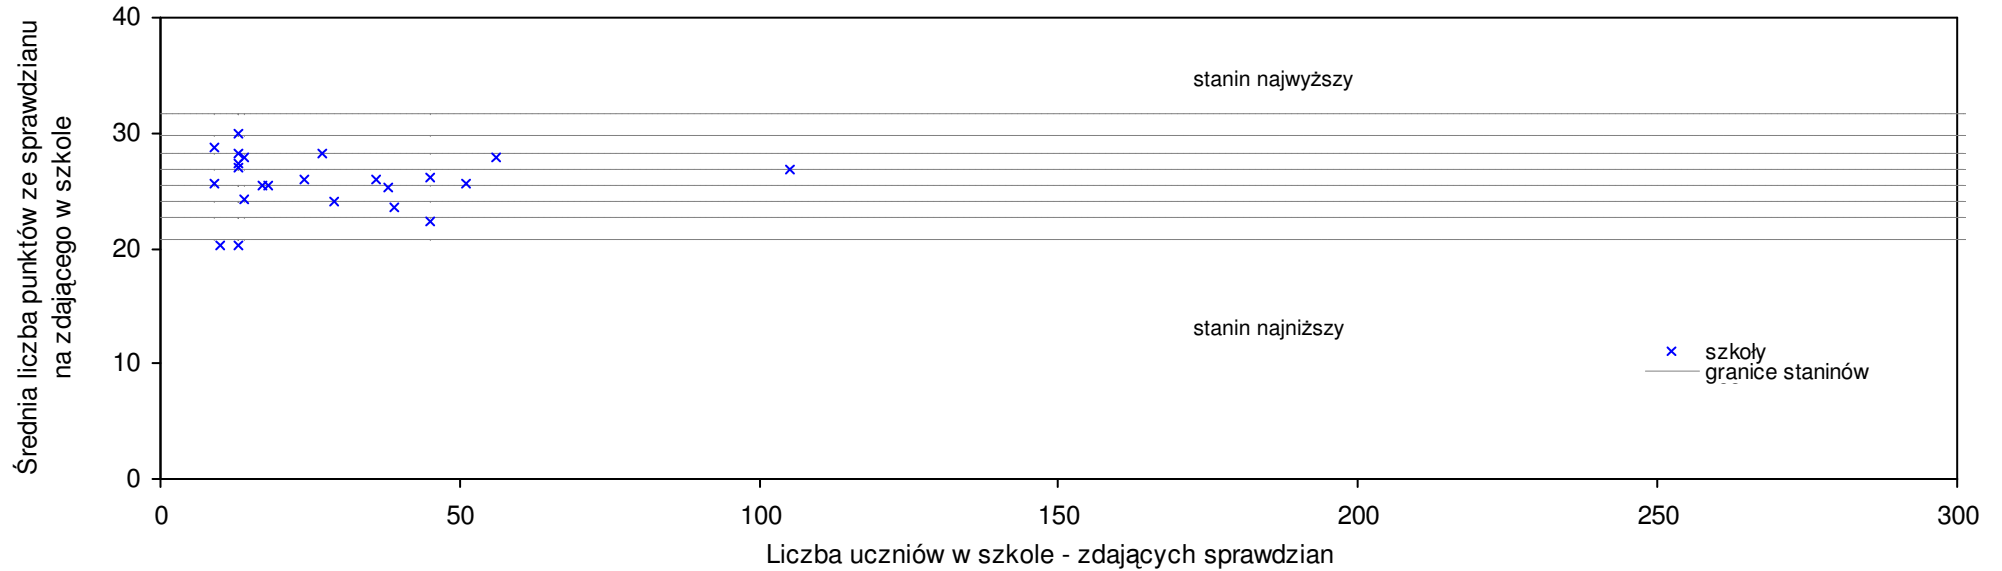

pow. włoszczowski

Średnie wyniki szkół na ucznia a liczba zdających sprawdzian w szkole - dla pow. włoszczowskiego

S|Po: 25,8 S|Wo: 26,0 P|Wo: -0,8% S|Ko: 26,6 P|Kh: -2,9%

Nazwa szkoły	Dane ze sprawdzianu końcowego za rok 2007						Staniny szkół wg lat				
	SSo	LZ	S|Ko	S|Wo	S|Po	S|Go	07	06	05	04	03
1 Szkoła Podstawowa im. Wincentego Przybyszewskiego w Bebelnie	30,0	13	12,8%	15,2%	16,1%	12,4%	8	7	4	5	5
2 Szkoła Podstawowa w Woli Wiśniowej	28,8	9	8,3%	10,6%	11,5%	7,9%	7	3	6	8	4
3 Szkoła Podstawowa w Zespole Przedszkolno-Szkolnym w Dobromierzu	28,3	27	6,4%	8,7%	9,6%	5,8%	7	7	7	4	6
4 Szkoła Podstawowa w Czarncy	28,3	13	6,4%	8,7%	9,6%	6,1%	7	5	1	8	5
5 Szkoła Podstawowa nr 2 we Włoszczowie	27,9	56	4,9%	7,1%	8,0%	4,6%	6	7	7	6	7
6 Szkoła Podstawowa w Zespole Szkolno-Przedszkolnym w Żeliszawicach	27,8	14	4,5%	6,8%	7,6%	15,0%	6	5	5	5	4
7 Szkoła Podstawowa w Czostkowie	27,4	13	3,0%	5,2%	6,1%	10,4%	6	4	5	7	6
8 Szkoła Podstawowa w Mieczynie	27,0	13	1,5%	3,7%	4,5%	8,7%	6	7	7	5	3
9 Szkoła Podstawowa nr 1 im. Józefa Piłsudskiego w Zespole Placówek Oświatowych nr 1 we Włoszczowiej	26,9	105	1,1%	3,3%	4,1%	0,8%	6	6	6	8	8
10 Szkoła Podstawowa w Bukowie	26,1	45	-1,9%	0,2%	1,0%	5,1%	5	4	5	6	5
11 Publiczna Szkoła Podstawowa w Radkowie	26,0	24	-2,3%	-0,2%	0,7%	0,0%	5	5	4	7	4
12 Szkoła Podstawowa w Zespole Przedszkolno-Szkolnym w Kluczewsku	25,9	36	-2,6%	-0,5%	0,3%	-3,2%	5	6	6	6	6