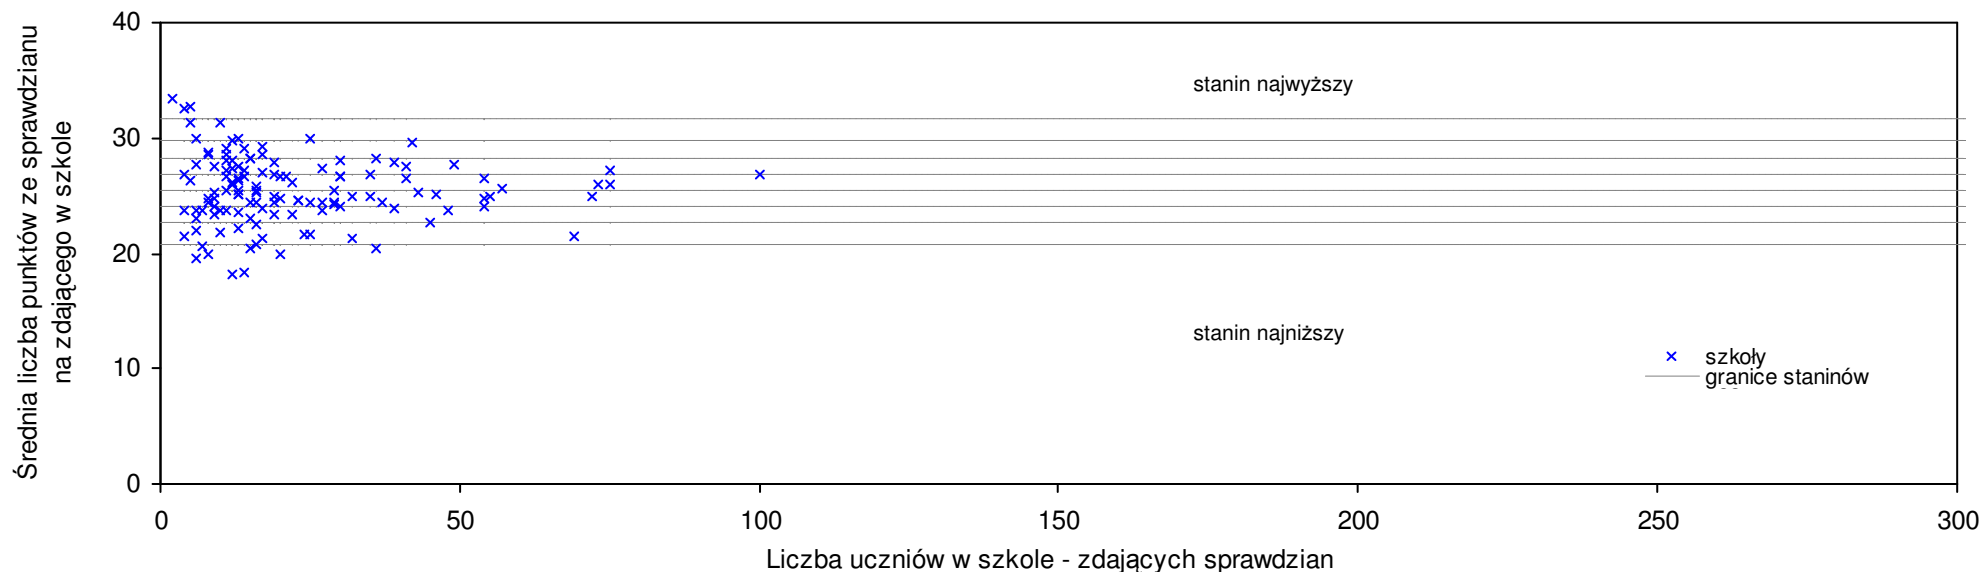

pow. kielecki

Średnie wyniki szkół na ucznia a liczba zdających sprawdzian w szkole - dla pow. kieleckiego

SPo: 25,4 SWo: 26,0 P|Wo: -2,6% SKo: 26,6 P|Kh: -4,6%

Nazwa szkoły	Dane ze sprawdzianu końcowego za rok 2007						Staniny szkół wg lat				
	SSo	LZ	S|Ko	S|Wo	S|Po	S|Go	07	06	05	04	03
1 Szkoła Podstawowa w Cisowie	33,5	2	25,9%	28,6%	32,0%	32,1%	9	3	5	5	2
2 Szkoła Podstawowa w Józefinie	32,8	5	23,3%	26,0%	29,3%	27,4%	9	2	2	7	5
3 Szkoła Podstawowa w Lasocinie	32,5	4	22,2%	24,8%	28,1%	26,3%	9	7	7	7	7
4 Szkoła Podstawowa w Widelkach	31,4	5	18,0%	20,6%	23,8%	23,9%	8	5	4	8	7
5 Szkoła Podstawowa w Siedlcach	31,3	10	17,7%	20,2%	23,4%	18,4%	8	5	5	5	2
6 Szkoła Podstawowa w Chełmcach	30,0	25	12,8%	15,2%	18,2%	10,3%	8	7	7	7	8
7 Szkoła Podstawowa w Korzecku	30,0	13	12,8%	15,2%	18,2%	13,5%	8	4	8	4	5
8 Szkoła Podstawowa w Rogowicach	30,0	6	12,8%	15,2%	18,2%	17,9%	8	5	7	4	3
9 Szkoła Podstawowa w Polichnie	29,8	12	12,0%	14,4%	17,5%	12,8%	8	2	3	6	3
10 Szkoła Podstawowa w ćmińsku	29,6	42	11,3%	13,7%	16,7%	6,1%	7	7	8	7	6
11 Szkoła Podstawowa w Woli Morawickiej	29,2	17	9,8%	12,1%	15,1%	10,3%	7	4	2	8	5
12 Publiczna Szkoła Podstawowa w Starej Słupi	29,1	11	9,4%	11,8%	14,7%	21,3%	7	4	6	4	5