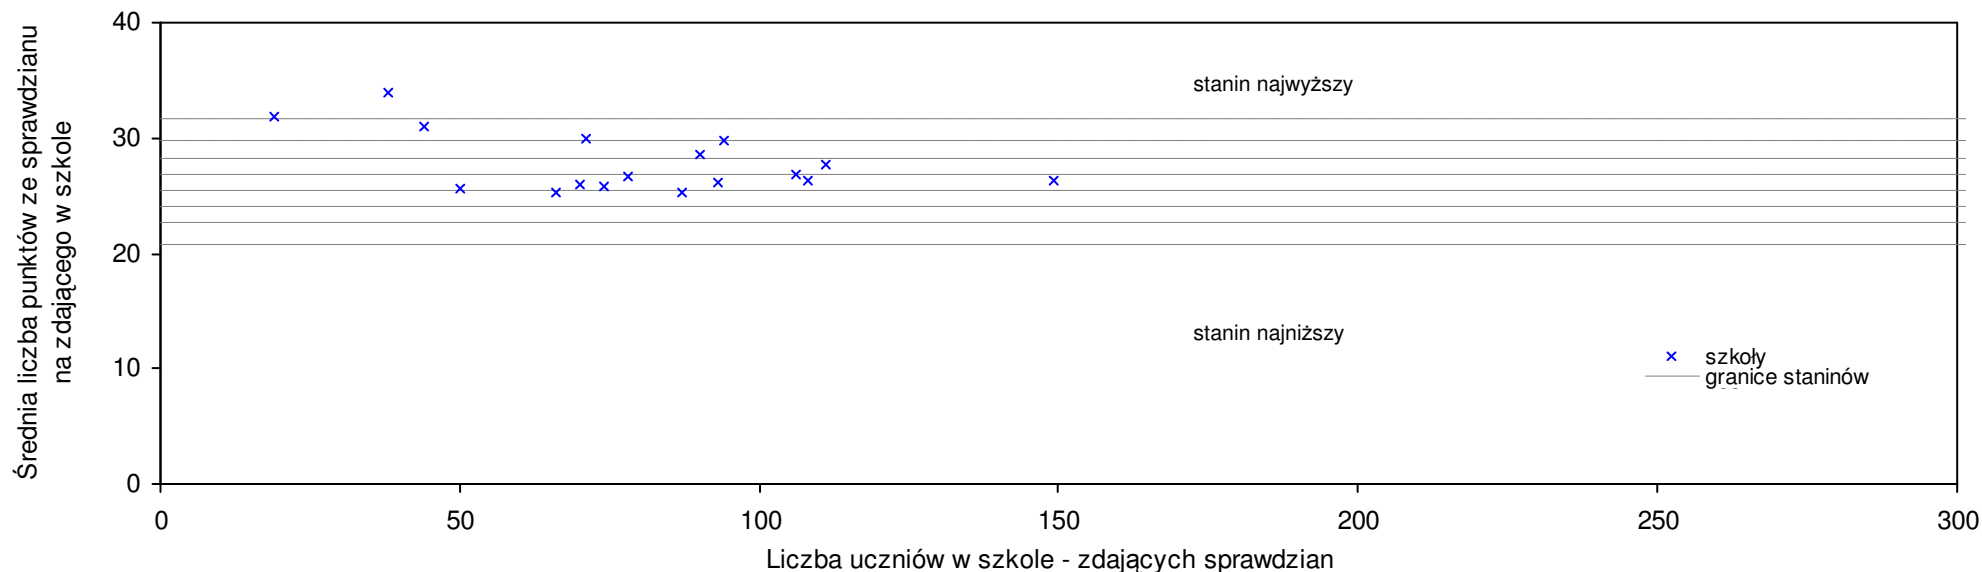

Elbląg

Średnie wyniki szkół na ucznia a liczba zdających sprawdzian w szkole - dla m. Elbląg

S|Po: 27,3 S|Wo: 26,2 P|Wo: 4,3% S|Ko: 26,6 P|Kh: 2,7%

Nazwa szkoły	Dane ze sprawdzianu końcowego za rok 2007						Staniny szkół wg lat				
	SSo	LZ	S|Ko	S|Wo	S|Po	S|Go	07	06	05	04	03
1 Państwowa Ogólnokształcąca Szkoła Muzyczna I st. w Zespole Państwowych Szkół Muzycznych im. Kazimierza Wilkomirskiego w Elblągu	33,9	38	27,4%	29,4%	24,1%	24,1%	9	9	9	9	9
2 Publiczna Szkoła Podstawowa Zakonu Pijarów w Zespole Szkół Pijarskich w Elblągu	31,8	19	19,5%	21,4%	16,4%	16,4%	9	7	8		
3 Szkoła Podstawowa nr 6 w Elblągu	31,0	44	16,5%	18,3%	13,5%	13,5%	8	5	8	5	5
4 Szkoła Podstawowa nr 15 w Elblągu	29,9	71	12,4%	14,1%	9,4%	9,4%	8	6	6	6	7
5 Szkoła Podstawowa nr 25 w Elblągu	29,8	94	12,0%	13,7%	9,1%	9,1%	8	7	7	6	6
6 Szkoła Podstawowa nr 16 w Elblągu	28,6	90	7,5%	9,2%	4,7%	4,7%	7	8	6	6	8
7 Szkoła Podstawowa nr 12 w Elblągu	27,7	111	4,1%	5,7%	1,4%	1,4%	6	8	8	8	8
8 Szkoła Podstawowa nr 21 im. Mikołaja Kopernika w Elblągu	26,9	106	1,1%	2,7%	-1,5%	-1,5%	6	6	5	6	6
9 Szkoła Podstawowa nr 11 w Elblągu	26,7	78	0,4%	1,9%	-2,3%	-2,3%	5	7	7	5	6
10 Szkoła Podstawowa nr 1 w Elblągu	26,4	149	-0,8%	0,8%	-3,4%	-3,4%	5	5	6	5	8
11 Szkoła Podstawowa nr 18 w Elblągu	26,3	108	-1,1%	0,4%	-3,7%	-3,7%	5	5	6	5	6