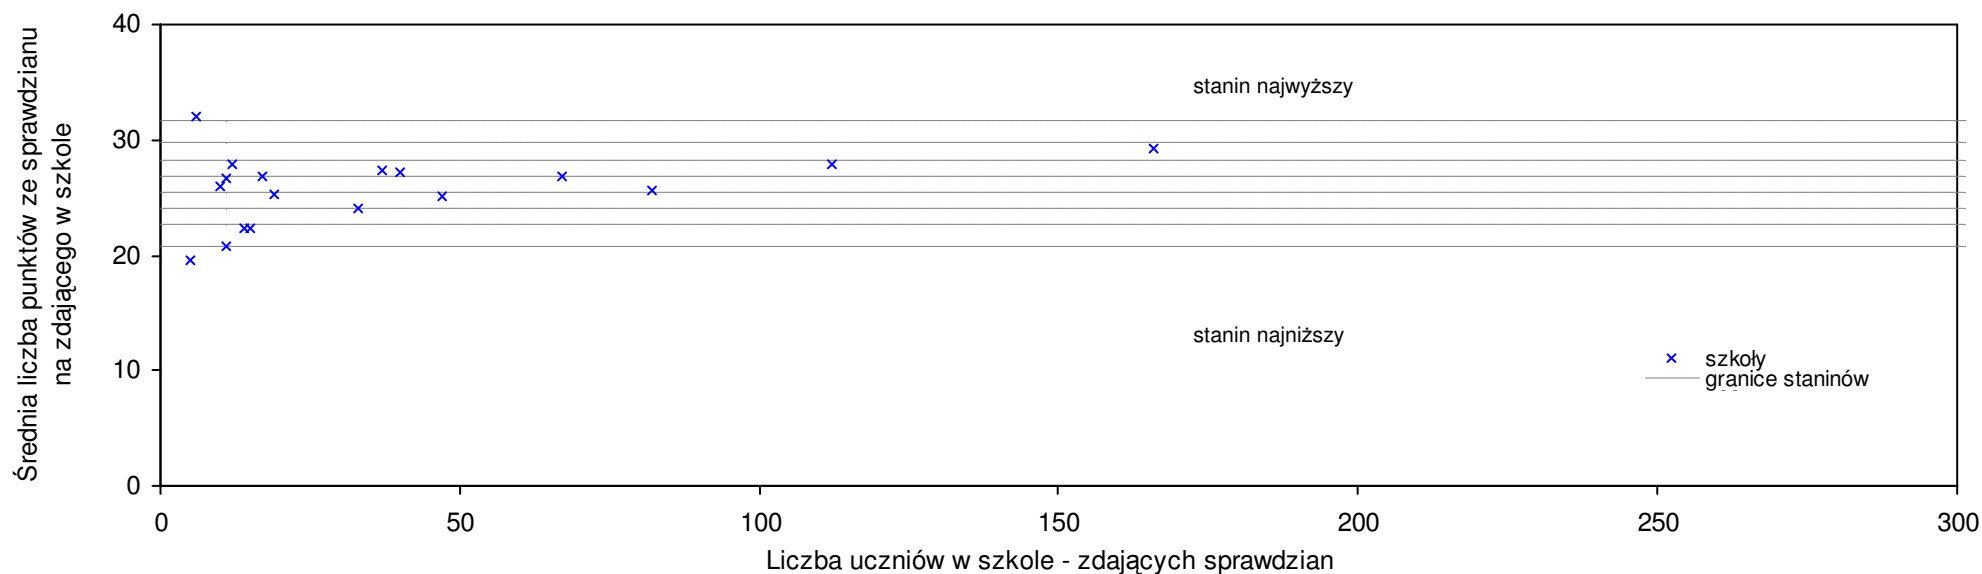

Wyniki ze sprawdzianu końcowego w szkołach podstawowych województwa warmińsko-mazurskiego - za rok 2007

13 Szkoła Podstawowa w Rękusach	26,3	13	-1,1%	0,4%	-0,9%	11,5%	5	3	7	5	4
14 Szkoła Podstawowa w Borzymach	25,9	20	-2,6%	-1,1%	-2,4%	4,8%	5	2	5	5	4
15 Szkoła Podstawowa nr 2 w Elku	25,1	148	-5,6%	-4,2%	-5,5%	-9,3%	4	3	4	4	4
16 Szkoła Podstawowa w Wysokiem	24,8	9	-6,8%	-5,3%	-6,6%	0,4%	4	5	5	5	5
17 Szkoła Podstawowa w Bobrach	24,5	11	-7,9%	-6,5%	-7,7%	-6,6%	4	4	6	4	6
18 Szkoła Podstawowa w Sypitkach	23,9	15	-10,2%	-8,8%	-10,0%	-3,3%	3	3	4	7	6
19 Szkoła Podstawowa w Zespole Szkół w Wiśniowie Elckim	23,2	19	-12,8%	-11,5%	-12,6%	-11,5%	3	2	2	3	2
20 Szkoła Podstawowa w Rożyńsku Wielkim	23,0	17	-13,5%	-12,2%	-13,4%	-12,3%	3	3	3	5	3
21 Szkoła Podstawowa w Mrozach Wielkich	22,7	13	-14,7%	-13,4%	-14,5%	-3,8%	3	1	2	3	7
22 Szkoła Podstawowa w Zespole Szkół Samorządowych w Stradunach	22,4	30	-15,8%	-14,5%	-15,6%	-5,0%	2	2	5	3	4
23 Szkoła Podstawowa im. Wojciecha Kętrzyńskiego w Zespole Szkół Samorządowych w Starych Juchach	21,8	37	-18,0%	-16,8%	-17,9%	-3,5%	2	5	6	4	3
24 Szkoła Podstawowa w Zespole Szkół w Pisanicy	21,3	31	-19,9%	-18,7%	-19,8%	-13,8%	2	3	5	5	5
25 Szkoła Podstawowa w Nowej Wsi Elckiej	21,2	51	-20,3%	-19,1%	-20,2%	-10,1%	2	4	4	2	3

pow. giżycki

Średnie wyniki szkół na ucznia a liczba zdających sprawdzian w szkole - dla pow. giżyckiego

SPo: 26,9 SWo: 26,2 P|Wo: 2,6% SKo: 26,6 P|Kh: 1,1%