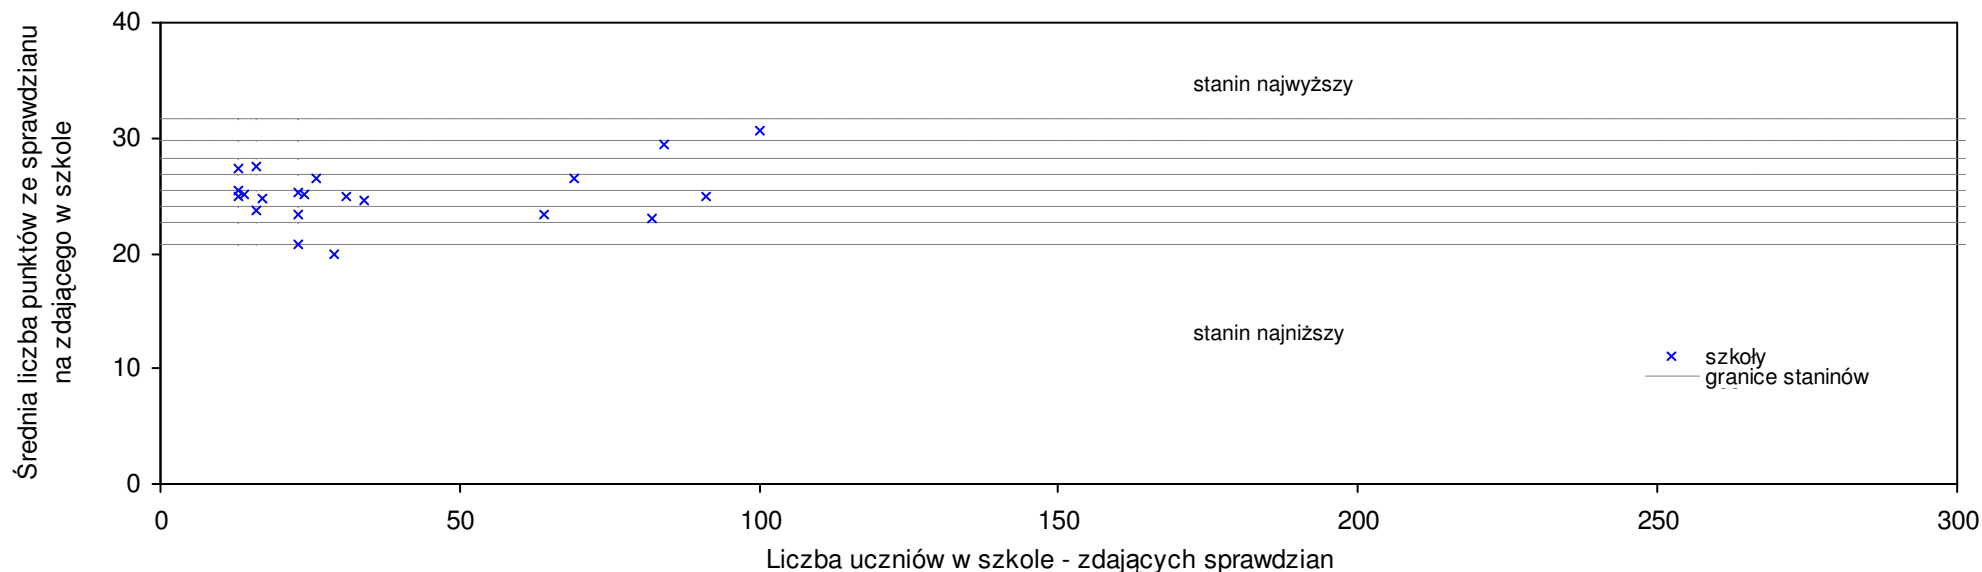

pow. kętrzyński

Średnie wyniki szkół na ucznia a liczba zdających sprawdzian w szkole - dla pow. kętrzyńskiego

S|Po: 25,7 S|Wo: 26,2 P|Wo: -1,8% S|Ko: 26,6 P|Kh: -3,3%

Nazwa szkoły	Dane ze sprawdzianu końcowego za rok 2007						Staniny szkół wg lat				
	SSo	LZ	S|Ko	S|Wo	S|Po	S|Go	07	06	05	04	03
1 Szkoła Podstawowa nr 4 im. Stanisława Moniuszki w Kętrzynie	30,6	100	15,0%	16,8%	19,0%	9,4%	8	8	9	8	8
2 Szkoła Podstawowa nr 1 im. Feliksa Nowowiejskiego w Kętrzynie	29,5	84	10,9%	12,6%	14,7%	5,5%	7	6	8	6	6
3 Szkoła Podstawowa w Solance	27,6	16	3,8%	5,3%	7,3%	6,5%	6	8	6	3	3
4 Szkoła Podstawowa w Jegławkach	27,3	13	2,6%	4,2%	6,1%	5,3%	6	6	4	7	2
5 Szkoła Podstawowa nr 5 im. Macieja Kalenkiewicza "Kotwiczka" w Zespole Szkół nr 1 z Oddziałami Integracyjnymi w Kętrzynie	26,5	69	-0,4%	1,1%	3,0%	-5,2%	5	4	5	7	7
6 Szkoła Podstawowa im. Straży Granicznej w Barcianach	26,5	26	-0,4%	1,1%	3,0%	10,2%	5	3	7	6	5
7 Szkoła Podstawowa w Zespole Szkół w Sątocznie	25,5	13	-4,1%	-2,7%	-0,9%	12,4%	5	4	5	2	1
8 Szkoła Podstawowa w Windzie	25,3	23	-4,9%	-3,4%	-1,6%	5,2%	4	6	2	4	4
9 Szkoła Podstawowa im. Janusza Korczaka w Biedaszkach	25,1	24	-5,6%	-4,2%	-2,4%	0,4%	4	5	5	4	3
10 Publiczna Szkoła Podstawowa im. Mikołaja Kopernika w Wilkowie	25,1	14	-5,6%	-4,2%	-2,4%	0,4%	4	7	4	4	2
11 Szkoła Podstawowa nr 3 im. Marii Dąbrowskiej w Reszlu	25,0	91	-6,0%	-4,6%	-2,8%	0,2%	4	4	5	5	6