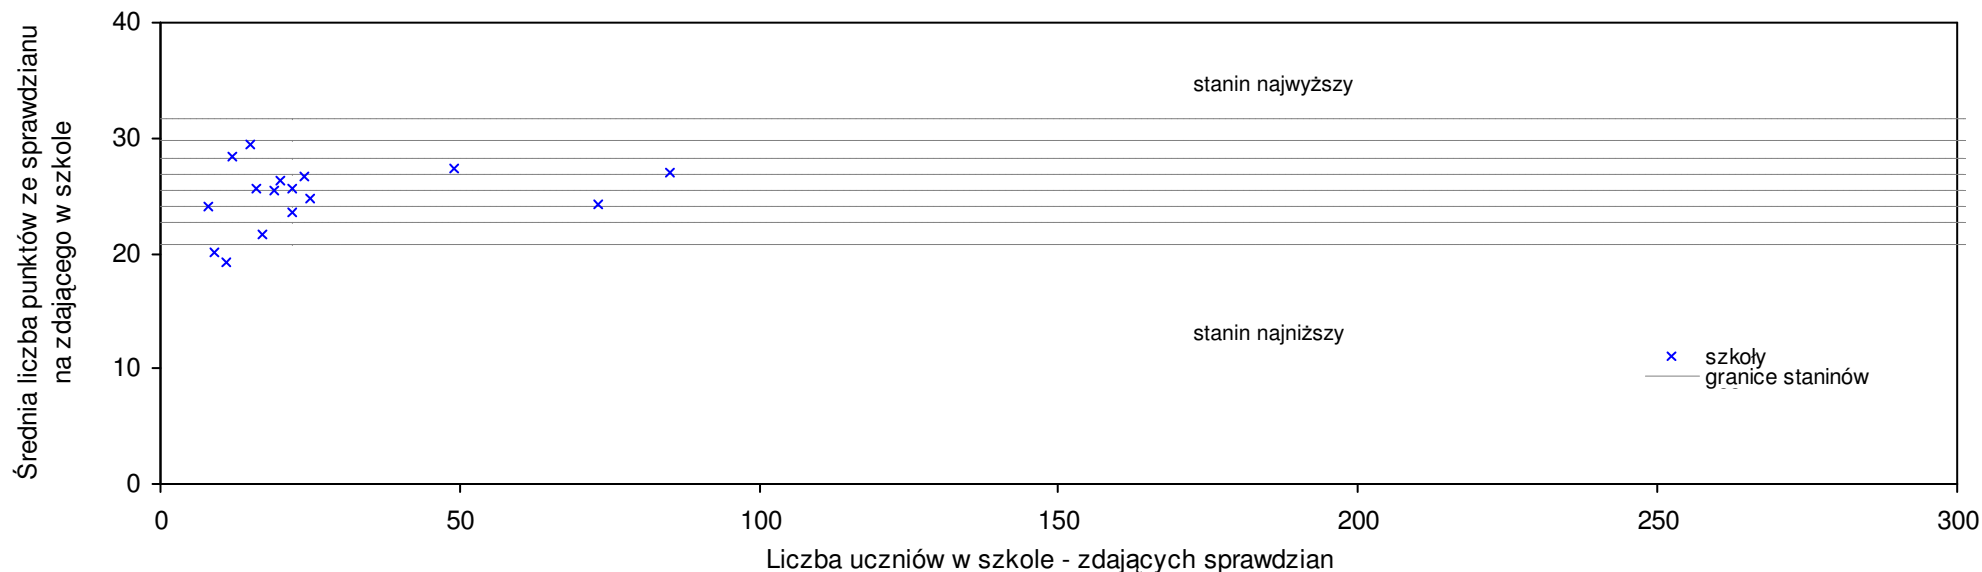

pow. nidzicki

Średnie wyniki szkół na ucznia a liczba zdających sprawdzian w szkole - dla pow. nidzickiego

S|Po: 25,6 S|Wo: 26,2 P|Wo: -2,5% S|Ko: 26,6 P|Kh: -3,9%

Nazwa szkoły	Dane ze sprawdzianu końcowego za rok 2007						Staniny szkół wg lat				
	SSo	LZ	S|Ko	S|Wo	S|Po	S|Go	07	06	05	04	03
1 Szkoła Podstawowa w Napiwodzie	29,4	15	10,5%	12,2%	15,1%	13,1%	7	6	6	8	5
2 Szkoła Podstawowa im. Mikołaja Kopernika w Muszakach	28,4	12	6,8%	8,4%	11,2%	6,6%	7	4	7	5	4
3 Publiczna Szkoła Podstawowa nr 2 z Oddziałami Integracyjnymi im. Michała Kajki w Nidzicy	27,4	49	3,0%	4,6%	7,2%	5,4%	6	3	3	3	6
4 Publiczna Szkoła Podstawowa nr 1 im. Mikołaja Kopernika w Zespole Szkół nr 1 w Nidzicy	27,0	85	1,5%	3,1%	5,7%	3,9%	6	4	4	5	5
5 Szkoła Podstawowa w Kozłowie	26,7	24	0,4%	1,9%	4,5%	10,5%	5	4	4	7	3
6 Szkoła Podstawowa w Zaborowie	26,3	20	-1,1%	0,4%	2,9%	8,9%	5	5	5	8	2
7 Szkoła Podstawowa im. Marszałka Polski Józefa Piłsudskiego w Janowie	25,7	22	-3,4%	-1,9%	0,6%	-3,6%	5	4	5	7	6
8 Szkoła Podstawowa w Waśniewie-Grabowie	25,6	16	-3,8%	-2,3%	0,2%	2,0%	5	7	5	4	4
9 Szkoła Podstawowa w Łynie	25,5	19	-4,1%	-2,7%	-0,2%	-1,9%	5	3	2	7	4
10 Szkoła Podstawowa z Oddziałami Integracyjnymi w Janowcu Kościelnym	24,8	25	-6,8%	-5,3%	-2,9%	-1,2%	4	6	4	5	5
11 Publiczna Szkoła Podstawowa nr 3 im. Janusza Korczaka w Zespole Szkół nr 3 w Nidzicy	24,3	73	-8,6%	-7,3%	-4,9%	-6,5%	4	2	4	4	4
12 Szkoła Podstawowa w Szkudaju	24,0	8	-9,8%	-8,4%	-6,1%	-0,7%	3	1	2	3	3