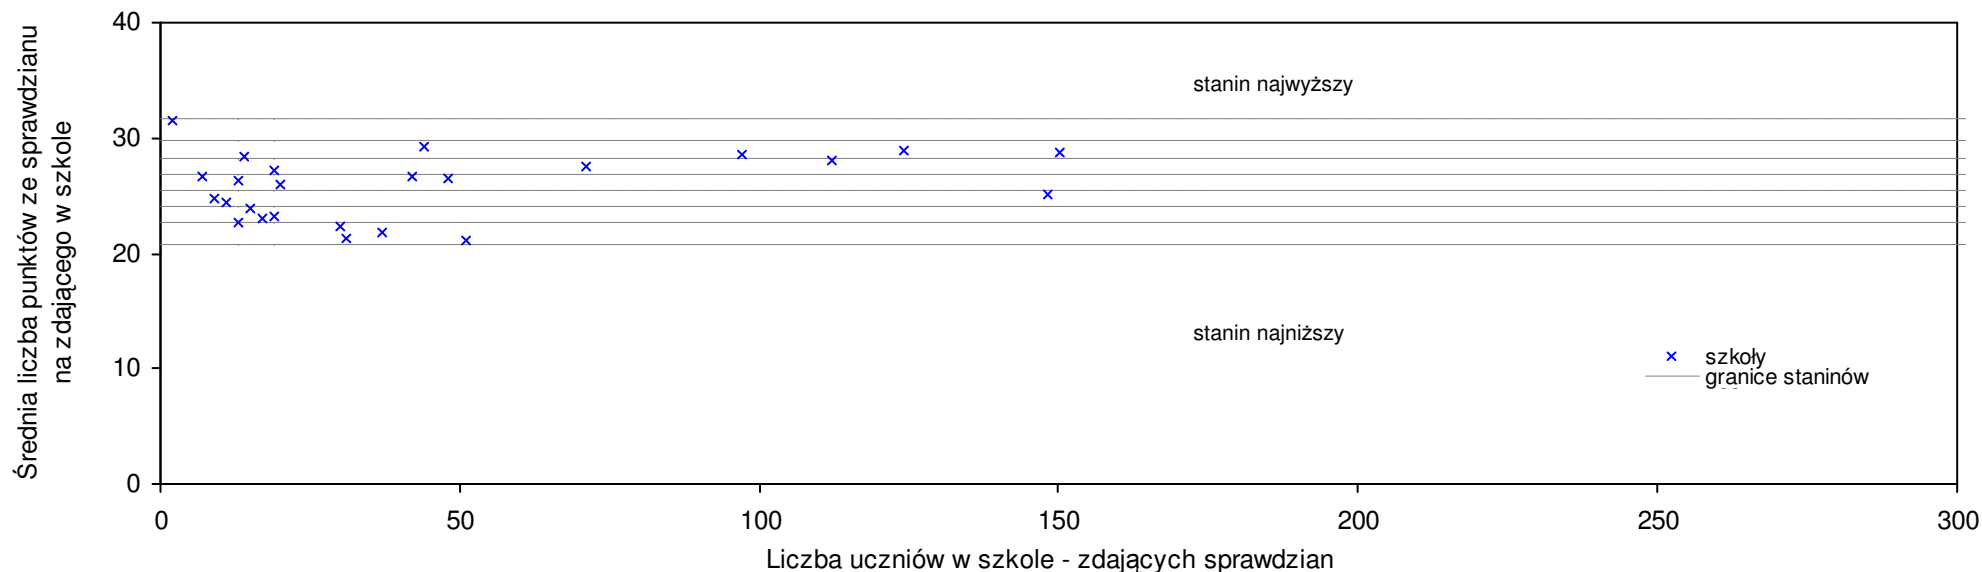

pow. ełcki

Średnie wyniki szkół na ucznia a liczba zdających sprawdzian w szkole - dla pow. ełckiego

S|Po: 26,6 S|Wo: 26,2 P|Wo: 1,3% S|Ko: 26,6 P|Kh: -0,2%

Nazwa szkoły	Dane ze sprawdzianu końcowego za rok 2007						Staniny szkół wg lat				
	SSo	LZ	S|Ko	S|Wo	S|Po	S|Go	07	06	05	04	03
1 Szkoła Podstawowa w Prawdziskach	31,5	2	18,4%	20,2%	18,6%	27,5%	8	2	5	3	6
2 Szkoła Podstawowa w Prostkach	29,2	44	9,8%	11,5%	10,0%	11,4%	7	6	6	5	3
3 Szkoła Podstawowa nr 7 w Ełku	28,9	124	8,6%	10,3%	8,9%	4,4%	7	7	5	6	6
4 Szkoła Podstawowa nr 4 im. prof. Władysława Szafera w Ełku	28,8	150	8,3%	9,9%	8,5%	4,1%	7	5	6	6	7
5 Szkoła Podstawowa nr 9 im. Jana Pawła II w Ełku	28,5	97	7,1%	8,8%	7,3%	3,0%	7	5	6	5	6
6 Szkoła Podstawowa w Zespole Szkół Samorządowych w Chelcach	28,4	14	6,8%	8,4%	7,0%	20,4%	7	5	7	7	6
7 Szkoła Podstawowa nr 5 w Ełku	28,0	112	5,3%	6,9%	5,5%	1,2%	6	7	6	7	6
8 Szkoła Podstawowa nr 3 im. Henryka Sienkiewicza w Ełku	27,6	71	3,8%	5,3%	4,0%	-0,3%	6	7	6	7	6
9 Szkoła Podstawowa w Woszczelach	27,1	19	1,9%	3,4%	2,1%	14,9%	6	5	3	4	4
10 Szkoła Podstawowa w Skomacku Wielkim	26,7	7	0,4%	1,9%	0,6%	18,2%	5	4	2	1	2
11 Szkoła Podstawowa im. Marii Konopnickiej w Kalinowie	26,6	42	0,0%	1,5%	0,2%	7,6%	5	5	5	4	5
12 Szkoła Podstawowa nr 6 w Ełku	26,5	48	-0,4%	1,1%	-0,2%	-4,2%	5	6	6	6	6