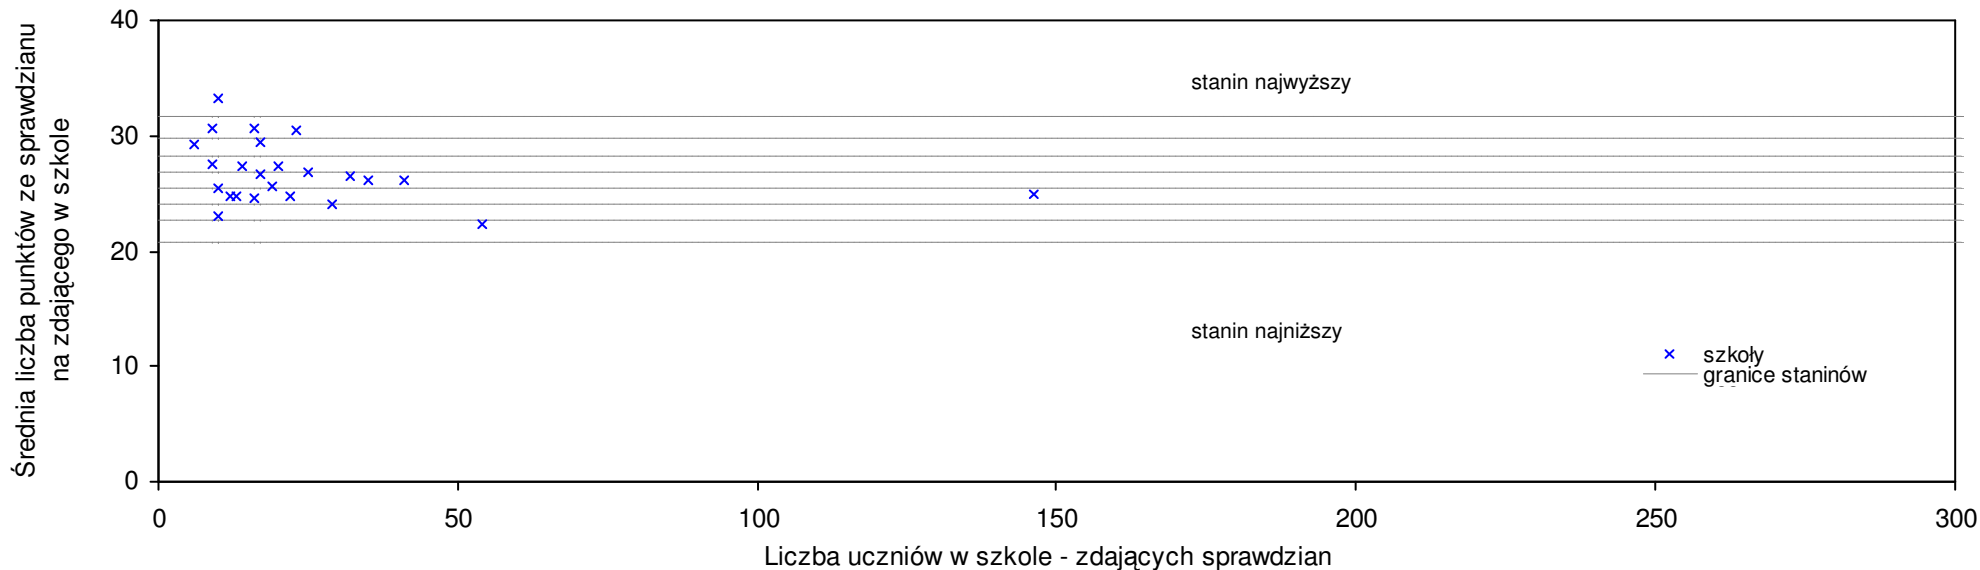

Wyniki ze sprawdzianu końcowego w szkołach podstawowych województwa warmińsko-mazurskiego - za rok 2007

13 Szkoła Podstawowa w Zespole Szkół w Rogożu	23,6	22	-11,3%	-9,9%	-7,6%	-2,3%	3	3	4	3	1
14 Szkoła Podstawowa w Rączkach	21,6	17	-18,8%	-17,6%	-15,5%	-16,9%	2	4	6	5	2
15 Szkoła Podstawowa w Sarnowie	20,1	9	-24,4%	-23,3%	-21,3%	-16,8%	1	3	4	6	2
16 Szkoła Podstawowa w Szkotowie	19,3	11	-27,4%	-26,3%	-24,5%	-20,1%	1	4	1	1	2

pow. nowomiejski

Średnie wyniki szkół na ucznia a liczba zdających sprawdzian w szkole - dla pow. nowomiejskiego

SPo: 25,9 SWo: 26,2 P|Wo: -1,0% SKo: 26,6 P|Kh: -2,5%

Nazwa szkoły	Dane ze sprawdzianu końcowego za rok 2007						Staniny szkół wg lat				
	SSo	LZ	S|Ko	S|Wo	S|Po	S|Go	07	06	05	04	03
1 Szkoła Podstawowa w Boleszynie	33,3	10	25,2%	27,1%	28,4%	22,2%	9	6	5	7	5
2 Szkoła Podstawowa w Montowie	30,7	9	15,4%	17,2%	18,4%	12,6%	8	3	5	6	5
3 Szkoła Podstawowa w Ostrowitem	30,7	16	15,4%	17,2%	18,4%	22,3%	8	6	5	4	4
4 Szkoła Podstawowa w Skarlinie	30,4	23	14,3%	16,0%	17,2%	14,0%	8	6	8	6	6
5 Szkoła Podstawowa w Brzoziu Lubawskim	29,4	17	10,5%	12,2%	13,3%	12,2%	7	7	4	5	7
6 Szkoła Podstawowa w Wielkich Bałówkach	29,3	6	10,2%	11,8%	13,0%	11,8%	7	5	6	6	7
7 Szkoła Podstawowa im. ks. Kazimierza Wróblewskiego w Gwiździnach	27,6	9	3,8%	5,3%	6,4%	3,5%	6	4	2	9	9
8 Szkoła Podstawowa w Krotoszynach	27,3	20	2,6%	4,2%	5,2%	8,7%	6	7	5	5	3