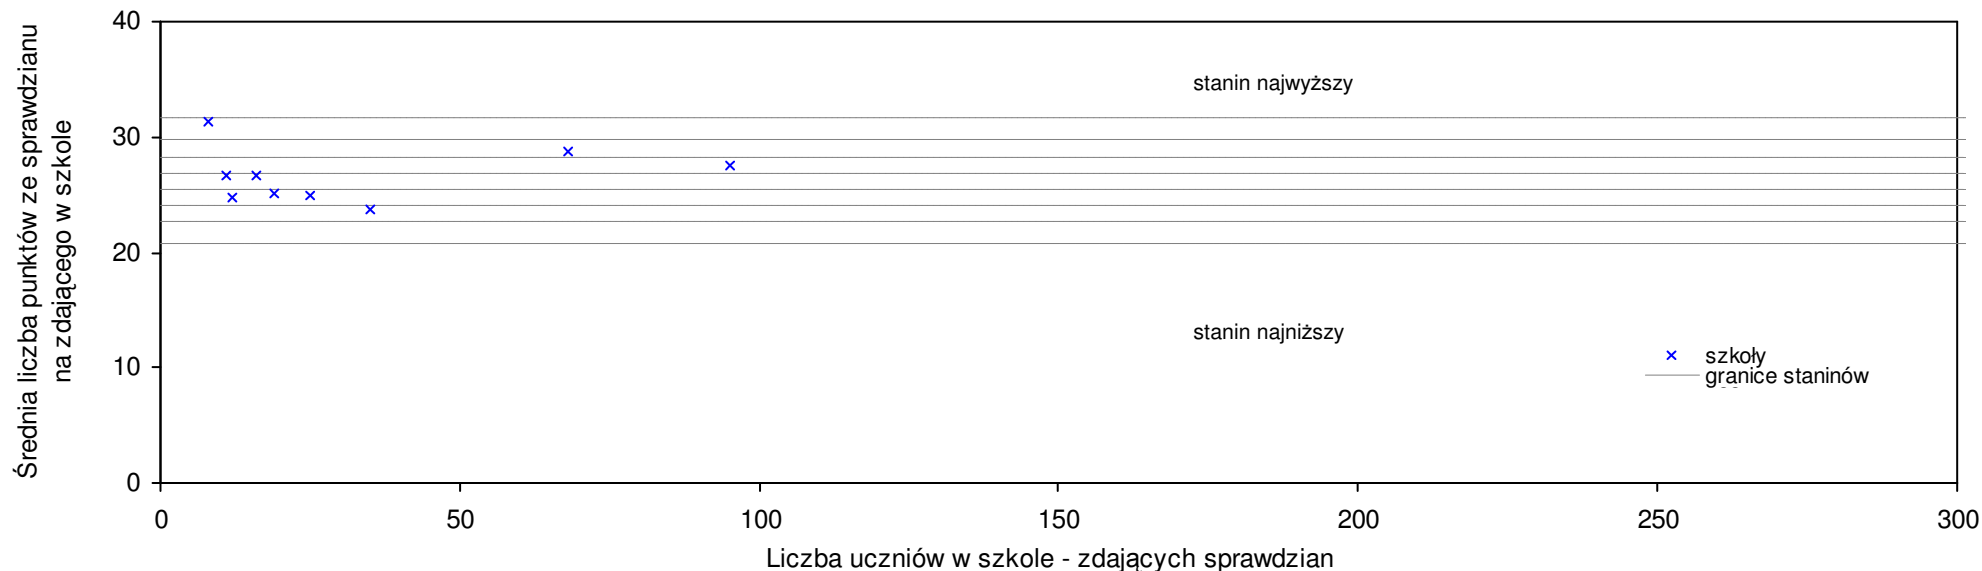

pow. węgorzewski

Średnie wyniki szkół na ucznia a liczba zdających sprawdzian w szkole - dla pow. węgorzewskiego

SPo: 26,9 SWo: 26,2 P|Wo: 2,6% SKo: 26,6 P|Kh: 1,1%

Nazwa szkoły	Dane ze sprawdzianu końcowego za rok 2007						Staniny szkół wg lat				
	SSo	LZ	S|Ko	S|Wo	S|Po	S|Go	07	06	05	04	03
1 Szkoła Podstawowa w Kutach	31,4	8	18,0%	19,8%	16,8%	25,0%	8	2	4	5	8
2 Szkoła Podstawowa nr 1 im. Mikołaja Kopernika w Węgorzewie	28,8	68	8,3%	9,9%	7,1%	4,4%	7	8	7	7	7
3 Szkoła Podstawowa nr 2 w Węgorzewie	27,5	95	3,4%	5,0%	2,3%	-0,3%	6	6	6	5	6
4 Szkoła Podstawowa im. Kurta Orbitza w Węgielsztynie	26,6	16	0,0%	1,5%	-1,0%	-3,6%	5	5	5	5	3
5 Szkoła Podstawowa w Perłach	26,6	11	0,0%	1,5%	-1,0%	-3,6%	5	5	7	3	5
6 Szkoła Podstawowa im. Bohaterów Września w Radziejach	25,1	19	-5,6%	-4,2%	-6,6%	-9,0%	4	1	6	3	5
7 Szkoła Podstawowa im. Bohaterów Listopada 1918 r. w Sobiechach	25,0	25	-6,0%	-4,6%	-7,0%	0,2%	4	5	6	7	5
8 Szkoła Podstawowa im. Michała Kajki w Budrach	24,8	12	-6,8%	-5,3%	-7,7%	-0,6%	4	3	4	1	4
9 Szkoła Podstawowa im. Jadwigi Tressenberg w Pozezdrzu	23,7	35	-10,9%	-9,5%	-11,8%	-5,7%	3	3	5	5	6