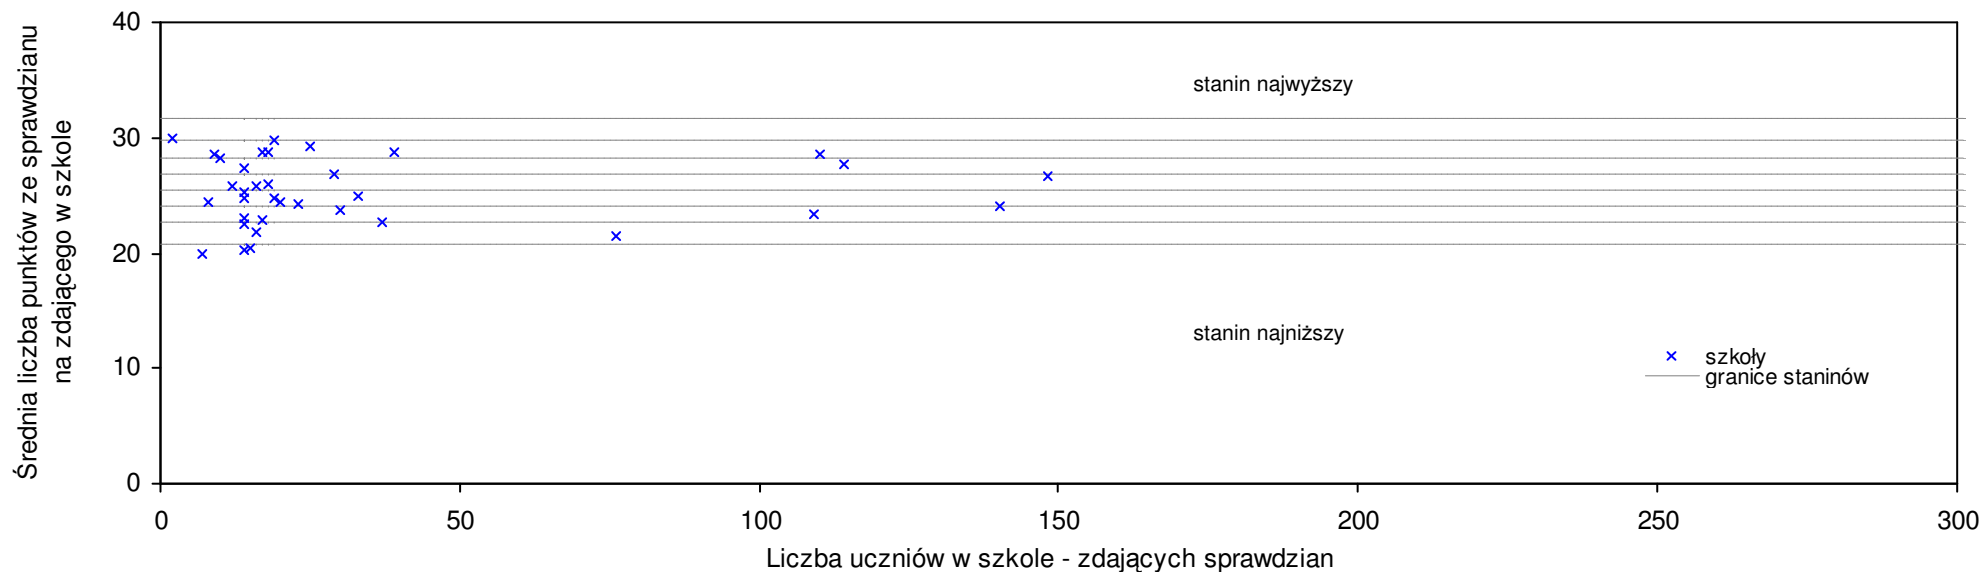

pow. ławski

Średnie wyniki szkół na ucznia a liczba zdających sprawdzian w szkole - dla pow. ławskiego

SPo: 25,5 SWo: 26,2 P|Wo: -2,9% SKo: 26,6 P|Kh: -4,3%

Nazwa szkoły	Dane ze sprawdzianu końcowego za rok 2007						Staniny szkół wg lat				
	SSo	LZ	S|Ko	S|Wo	S|Po	S|Go	07	06	05	04	03
1 Samorządowa Szkoła Podstawowa w Woli Kamieńskiej	30,0	2	12,8%	14,5%	17,9%	16,6%	8	5	3	6	1
2 Szkoła Podstawowa w Babiętach Wielkich	29,7	19	11,7%	13,4%	16,7%	20,0%	7	6	4	7	3
3 Szkoła Podstawowa w Prątnicy	29,3	25	10,2%	11,8%	15,1%	13,2%	7	5	3	2	2
4 Samorządowa Szkoła Podstawowa w Lasecznie	28,8	17	8,3%	9,9%	13,2%	11,9%	7	6	8	4	3
5 Samorządowa Szkoła Podstawowa w Ząbrowie	28,8	39	8,3%	9,9%	13,2%	11,9%	7	3	5	3	6
6 Szkoła Podstawowa w Jawtach Wielkich	28,8	18	8,3%	9,9%	13,2%	16,4%	7	3	2	4	8
7 Samorządowa Szkoła Podstawowa nr 2 w Łławie	28,6	110	7,5%	9,2%	12,4%	3,9%	7	4	5	7	7
8 Szkoła Podstawowa w Rumienicy	28,6	9	7,5%	9,2%	12,4%	10,5%	7	6	6	6	4
9 Szkoła Podstawowa w Kamieńcu	28,3	10	6,4%	8,0%	11,2%	14,3%	7	1	6	2	3
10 Samorządowa Szkoła Podstawowa nr 4 w Łławie	27,7	114	4,1%	5,7%	8,8%	0,6%	6	7	6	7	6
11 Szkoła Podstawowa w Tuszewie	27,4	14	3,0%	4,6%	7,7%	5,9%	6	5	6	4	4