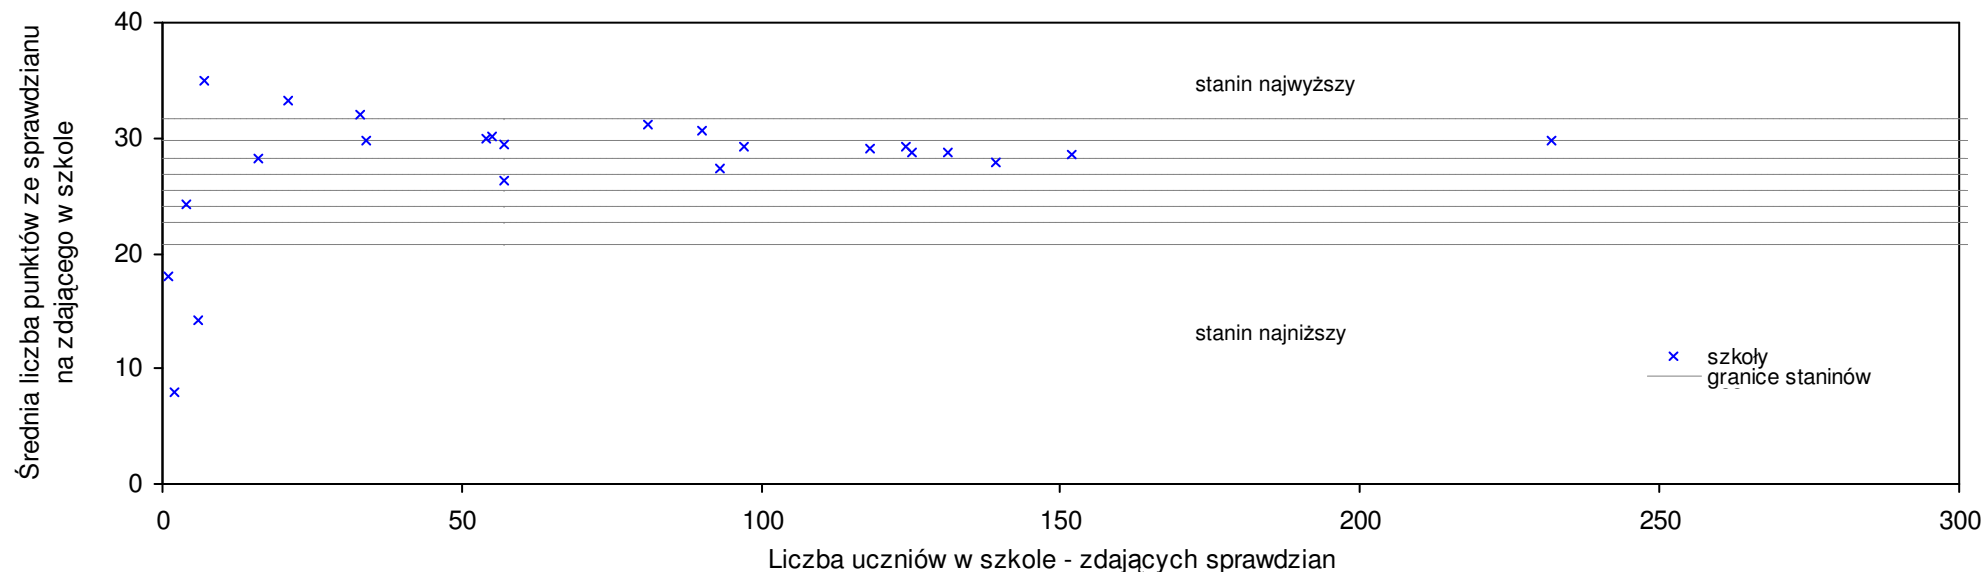

Olsztyn

Średnie wyniki szkół na ucznia a liczba zdających sprawdzian w szkole - dla m. Olsztyn

SPO: 29,1 SWo: 26,2 P|Wo: 11,1% SKo: 26,6 P|Kh: 9,4%

Nazwa szkoły	Dane ze sprawdzianu końcowego za rok 2007						Staniny szkół wg lat				
	SSo	LZ	S|Ko	S|Wo	S|Po	S|Go	07	06	05	04	03
1 Społeczna Szkoła Podstawowa nr 101 w Olsztynie	35,0	7	31,6%	33,6%	20,3%	20,3%	9	9	9	9	9
2 Niepubliczna Szkoła "Absolwent" w Olsztynie	33,2	21	24,8%	26,7%	14,1%	14,1%	9	8	9	5	9
3 Katolicka Szkoła Podstawowa im. Świętej Rodziny w Olsztynie	32,0	33	20,3%	22,1%	10,0%	10,0%	9	8	9	9	9
4 Szkoła Podstawowa nr 29 im. Jana Liszewskiego w Olsztynie	31,1	81	16,9%	18,7%	6,9%	6,9%	8	7	8	8	7
5 Szkoła Podstawowa nr 15 w Olsztynie	30,6	90	15,0%	16,8%	5,2%	5,2%	8	6	6	6	7
6 Szkoła Podstawowa nr 18 im. Orła Białego w Olsztynie	30,1	55	13,2%	14,9%	3,4%	3,4%	8	8	7	7	5
7 Szkoła Podstawowa nr 7 w Olsztynie	29,9	54	12,4%	14,1%	2,7%	2,7%	8	7	7	8	6
8 Szkoła Podstawowa nr 19 w Olsztynie	29,7	34	11,7%	13,4%	2,1%	2,1%	7	6	8	6	6
9 Szkoła Podstawowa nr 34 w Olsztynie	29,7	232	11,7%	13,4%	2,1%	2,1%	7	6	7	7	7
10 Szkoła Podstawowa nr 6 im. Konstantego Ildefonsa Gałczyńskiego w Olsztynie	29,4	57	10,5%	12,2%	1,0%	1,0%	7	7	8	7	6
11 Szkoła Podstawowa nr 10 im. Władysława Broniewskiego w Olsztynie	29,3	97	10,2%	11,8%	0,7%	0,7%	7	6	7	6	6
12 Szkoła Podstawowa nr 3 w Olsztynie	29,3	124	10,2%	11,8%	0,7%	0,7%	7	6	7	7	6