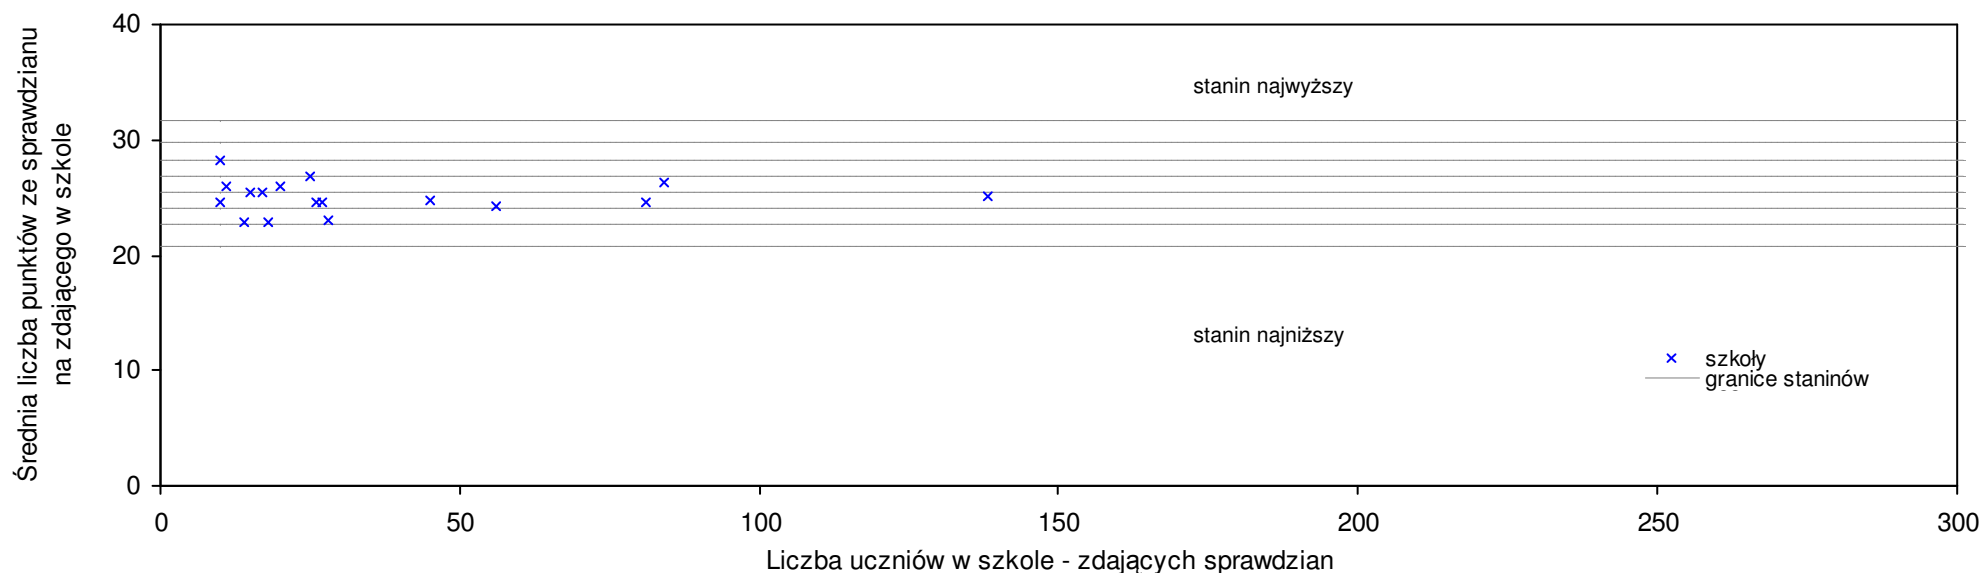

Wyniki ze sprawdzianu końcowego w szkołach podstawowych województwa warmińsko-mazurskiego - za rok 2007

13	Szkoła Podstawowa nr 2 w Górowie Iławeckim	25,3	89	-4,9%	-3,4%	-1,3%	0,0%	4	4	4	5	4
14	Szkoła Podstawowa im. Marii Konopnickiej w Sątopach	25,0	21	-6,0%	-4,6%	-2,5%	4,4%	4	3	5	3	6
15	Szkoła Podstawowa w Grzędzie	24,3	12	-8,6%	-7,3%	-5,2%	1,5%	4	5	2	1	3
16	Szkoła Podstawowa w Zespole Szkół w Wiatrowcu	24,2	9	-9,0%	-7,6%	-5,6%	-3,7%	4	3	8	4	3
17	Szkoła Podstawowa w Bisztyнку	23,6	79	-11,3%	-9,9%	-8,0%	-1,4%	3	5	5	4	3
18	Szkoła Podstawowa w Pieszkowie	23,3	9	-12,4%	-11,1%	-9,1%	0,6%	3	4	3	4	4
19	Szkoła Podstawowa w Ponikach	22,8	17	-14,3%	-13,0%	-11,1%	-9,3%	3	3	2	2	2
20	Szkoła Podstawowa w Galinach	22,6	22	-15,0%	-13,7%	-11,9%	-7,9%	2	5	2	2	2
21	Szkoła Podstawowa w Toprznach	22,1	14	-16,9%	-15,6%	-13,8%	-4,6%	2	6	3	2	2
22	Szkoła Podstawowa w Kandytach	21,7	37	-18,4%	-17,2%	-15,4%	-6,3%	2	3	2	2	3
23	Szkoła Podstawowa nr 8 w Bartoszczech	21,3	15	-19,9%	-18,7%	-16,9%	-22,9%	2	3	6	3	8
24	Szkoła Podstawowa w Wojciechach	19,9	31	-25,2%	-24,0%	-22,4%	-18,9%	1	4	4	3	3

pow. braniewski

Średnie wyniki szkół na ucznia a liczba zdających sprawdzian w szkole - dla pow. braniewskiego

SPO: 25,0 SWo: 26,2 P|Wo: -4,5% SKo: 26,6 P|Kh: -6,0%

Nazwa szkoły

Dane ze sprawdzianu końcowego za rok 2007

Staniny szkół
wg lat

SSo LZ S|Ko S|Wo S|Po S|Go 07 06 05 04 03