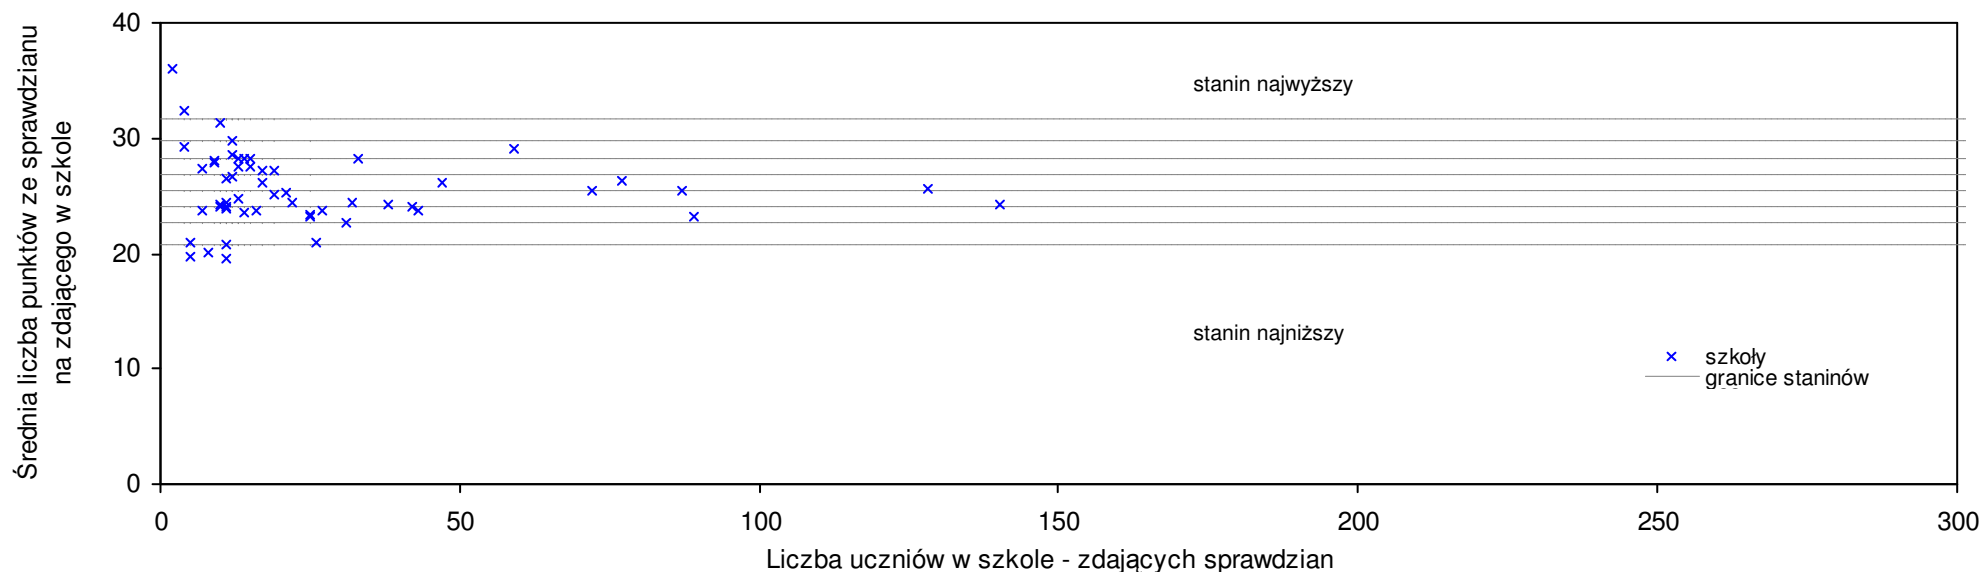

pow. olsztyński

Średnie wyniki szkół na ucznia a liczba zdających sprawdzian w szkole - dla pow. olsztyńskiego

SPo: 25,2 SWo: 26,2 P|Wo: -3,7% SKo: 26,6 P|Kh: -5,2%