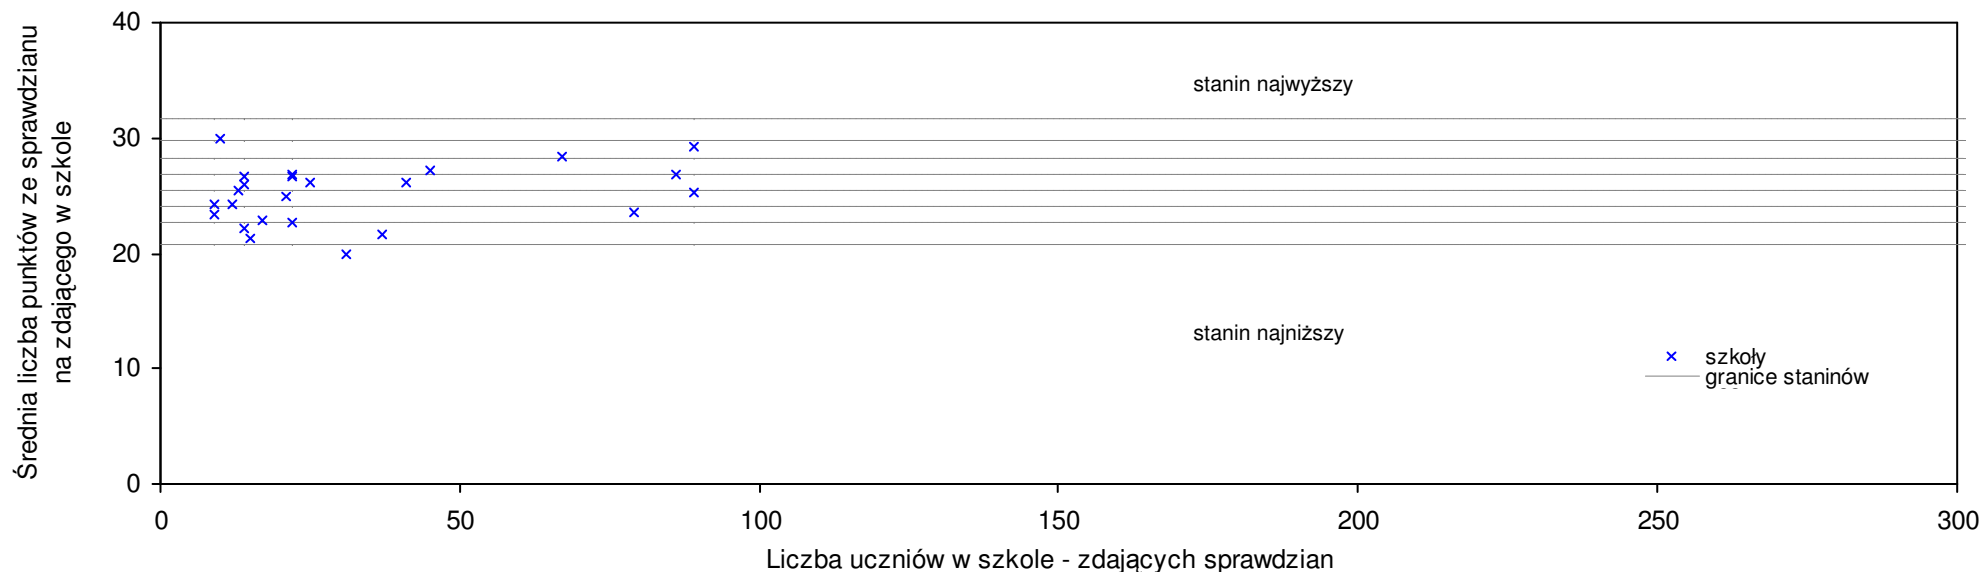

pow. bartoszycki

Średnie wyniki szkół na ucznia a liczba zdających sprawdzian w szkole - dla pow. bartoszyckiego

S|Po: 25,6 S|Wo: 26,2 P|Wo: -2,1% S|Ko: 26,6 P|Kh: -3,6%

Nazwa szkoły	Dane ze sprawdzianu końcowego za rok 2007						Staniny szkół wg lat				
	SSo	LZ	S|Ko	S|Wo	S|Po	S|Go	07	06	05	04	03
1 Szkoła Podstawowa w Kamińsku	29,9	10	12,4%	14,1%	16,6%	29,1%	8	3	4	4	5
2 Szkoła Podstawowa nr 7 w Bartoszykach	29,2	89	9,8%	11,5%	13,9%	5,7%	7	7	5	6	5
3 Szkoła Podstawowa nr 1 w Bartoszykach	28,4	67	6,8%	8,4%	10,8%	2,8%	7	5		6	6
4 Szkoła Podstawowa nr 4 im. 1 Pułku Artylerii Lekkiej w Bartoszykach	27,1	45	1,9%	3,4%	5,7%	-1,9%	6	7	5	6	5
5 Szkoła Podstawowa w Żydowie	26,9	22	1,1%	2,7%	4,9%	9,6%	6	4	4	7	5
6 Szkoła Podstawowa nr 3 w Bartoszykach	26,8	86	0,8%	2,3%	4,5%	-3,0%	5	6	5	6	5
7 Szkoła Podstawowa w Krawczykach	26,7	14	0,4%	1,9%	4,1%	8,8%	5	7	4	5	2
8 Szkoła Podstawowa w Sokolicy	26,7	22	0,4%	1,9%	4,1%	8,8%	5	6	7	9	4
9 Szkoła Podstawowa w Sępopolu	26,2	41	-1,5%	0,0%	2,2%	4,2%	5	5	4	4	3
10 Szkoła Podstawowa w Bazledach	26,1	25	-1,9%	-0,4%	1,8%	6,3%	5	4	3	1	4
11 Szkoła Podstawowa w Rodnowie	25,9	14	-2,6%	-1,1%	1,0%	5,5%	5	3	6	7	5
12 Szkoła Podstawowa w Dzietrychowie	25,5	13	-4,1%	-2,7%	-0,5%	1,4%	5	2	3	3	3