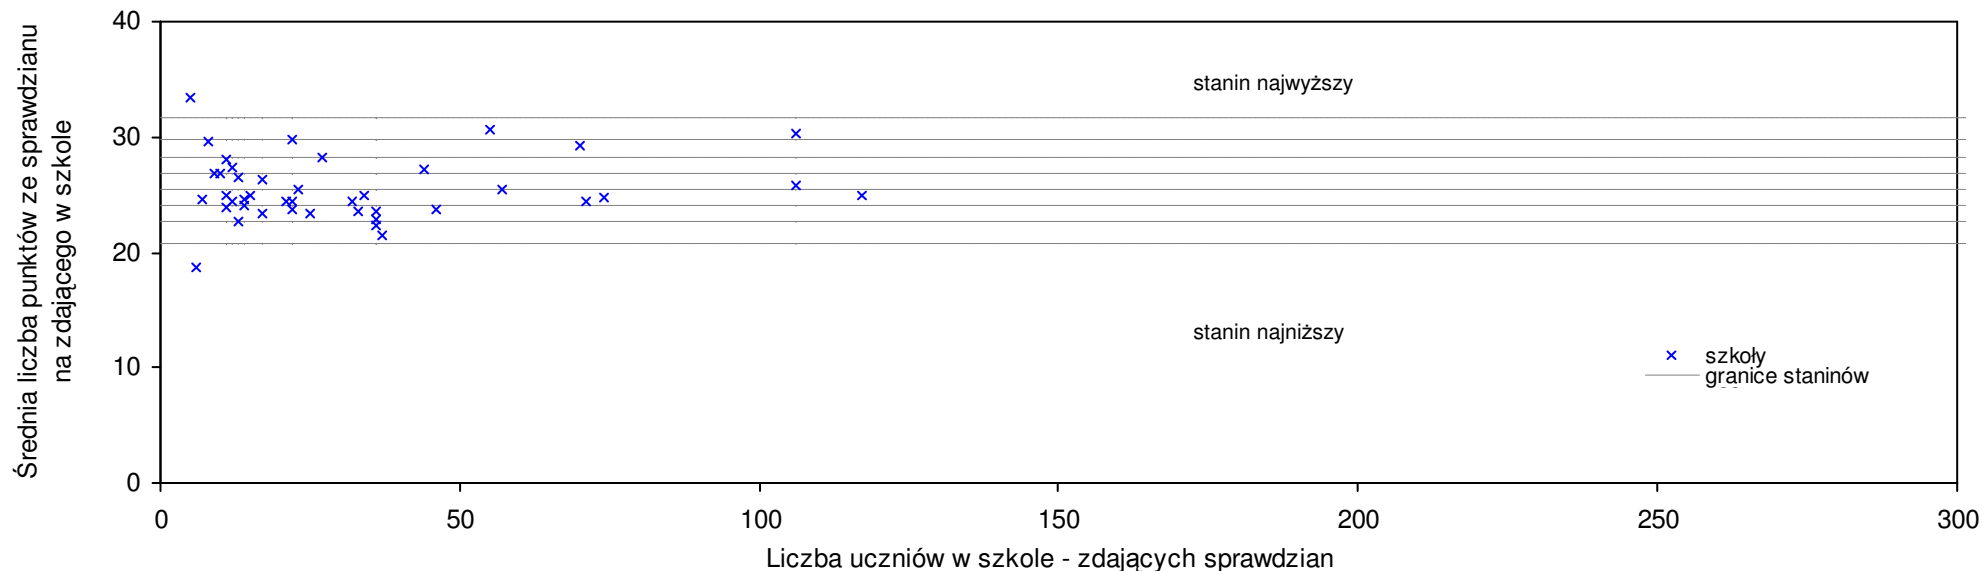

pow. ostródzki

Średnie wyniki szkół na ucznia a liczba zdających sprawdzian w szkole - dla pow. ostródzkiego

SPo: 25,8 SWo: 26,2 P|Wo: -1,7% SKo: 26,6 P|Kh: -3,2%

Nazwa szkoły	Dane ze sprawdzianu końcowego za rok 2007						Staniny szkół wg lat				
	SSo	LZ	S|Ko	S|Wo	S|Po	S|Go	07	06	05	04	03
1 Niepubliczna Szkoła Podstawowa w Dylewie	33,4	5	25,6%	27,5%	29,7%	30,1%	9	5	9	2	1
2 Szkoła Podstawowa nr 3 w Ostródzie	30,6	55	15,0%	16,8%	18,8%	12,2%	8	8	8	5	6
3 Szkoła Podstawowa nr 1 im. Armii Krajowej w Ostródzie	30,3	106	13,9%	15,6%	17,7%	11,1%	8	8	7	7	7
4 Szkoła Podstawowa nr 5 w Zespole Szkolno-Przedszkolnym w Ostródzie	29,8	22	12,0%	13,7%	15,7%	9,2%	8	7	8	7	4
5 Szkoła Podstawowa w Bramce	29,6	8	11,3%	13,0%	15,0%	13,5%	7	1	1	5	2
6 Szkoła Podstawowa nr 3 w Moragu	29,2	70	9,8%	11,5%	13,4%	12,0%	7	6	6	6	6
7 Szkoła Podstawowa w Żabim Rogu	28,3	27	6,4%	8,0%	9,9%	8,6%	7	6	4	6	2
8 Publiczna Szkoła Podstawowa im. Ignacego Krasickiego - Elgnowo	28,1	11	5,6%	7,3%	9,1%	13,8%	6	5	3	2	4
9 Szkoła Podstawowa w Szczepankowie	27,3	12	2,6%	4,2%	6,0%	6,3%	6	4	5	4	4
10 Publiczna Szkoła Podstawowa im. I Dywizji Tadeusza Kościuszki w Miłomłynie	27,2	44	2,3%	3,8%	5,6%	5,6%	6	4	3	7	4
11 Szkoła Podstawowa w Boguchwałach	26,8	9	0,8%	2,3%	4,1%	7,5%	5	4	4	2	3
12 Szkoła Podstawowa w Bogaczewie	26,8	10	0,8%	2,3%	4,1%	2,8%	5	3	4	7	5