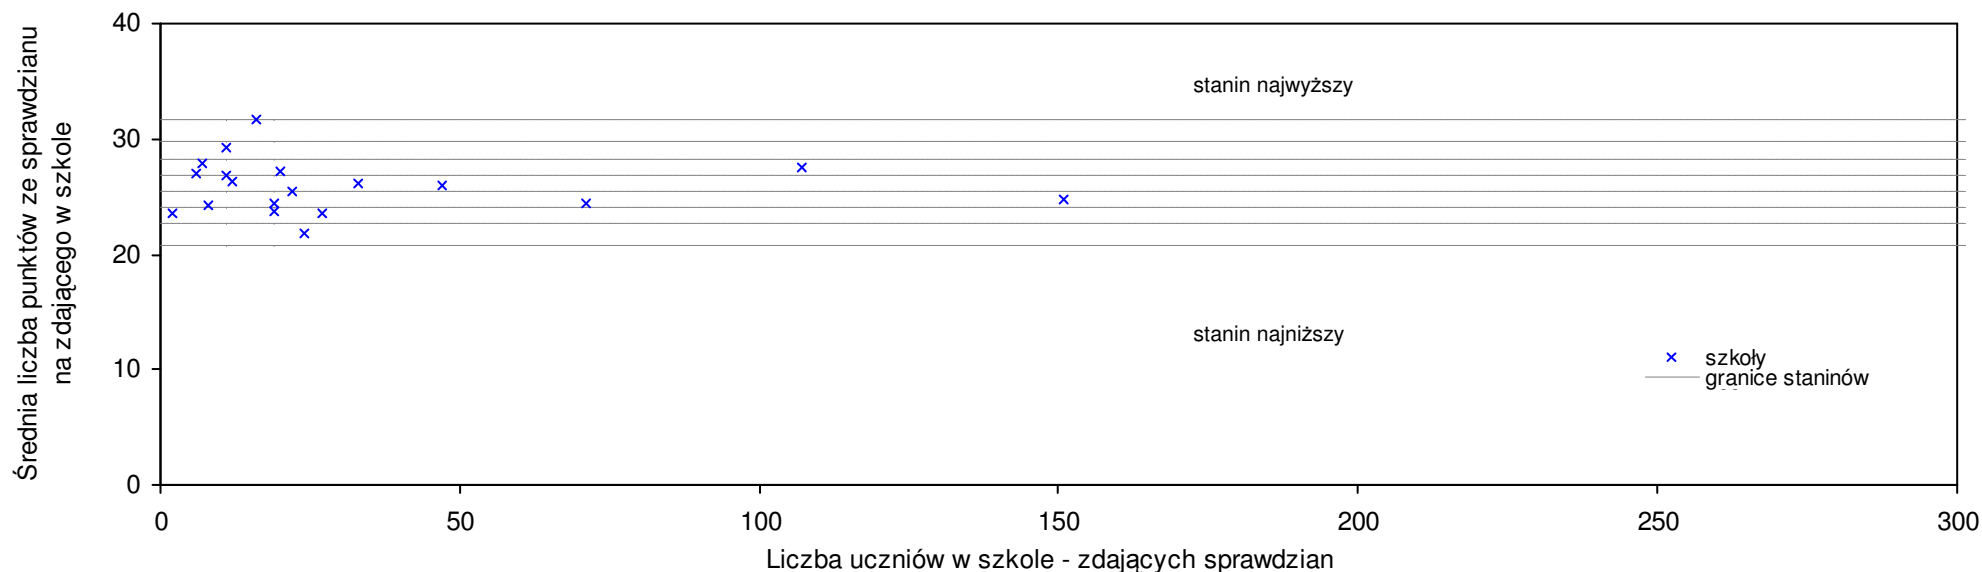

pow. mragowski

Średnie wyniki szkół na ucznia a liczba zdających sprawdzian w szkole - dla pow. mragowskiego