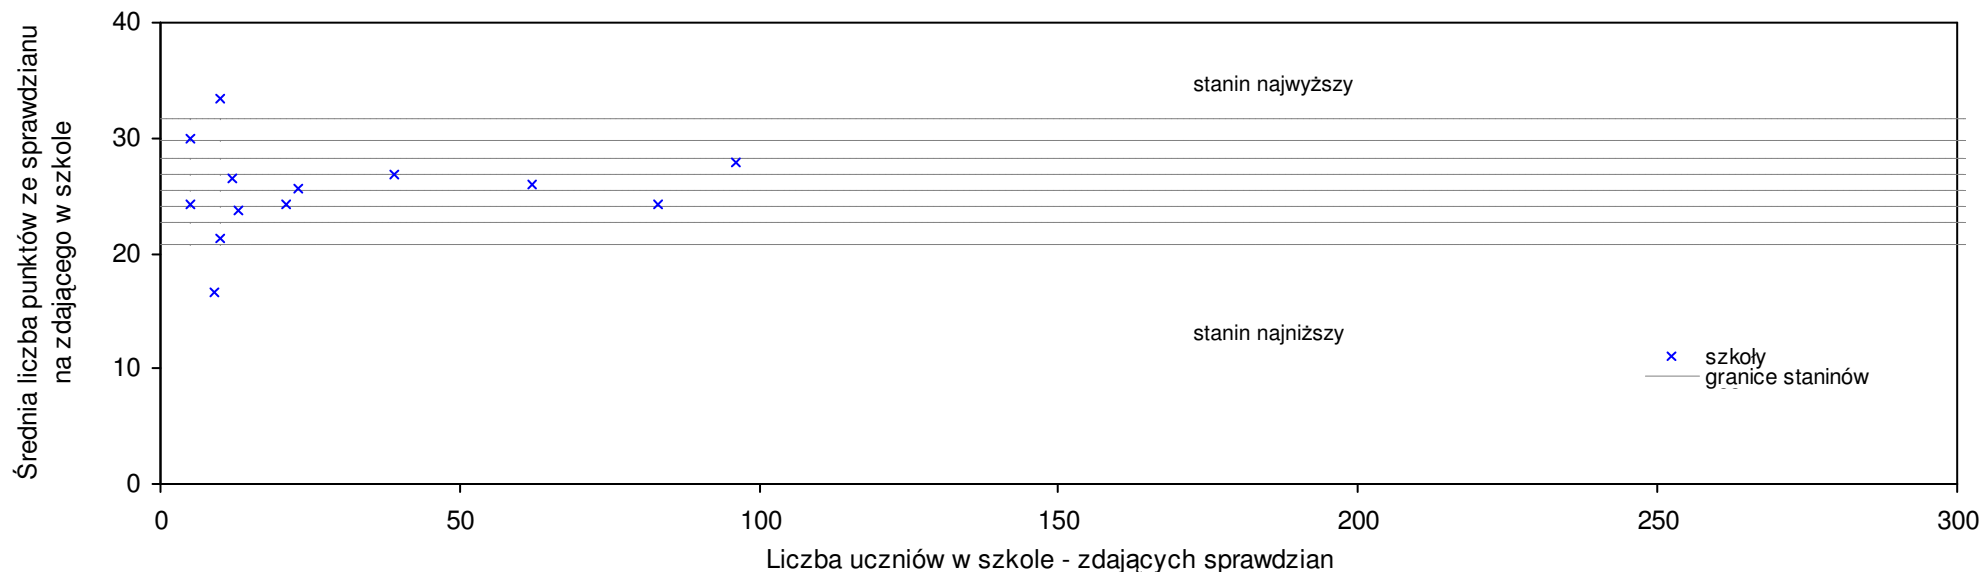

pow. gołdapski

Średnie wyniki szkół na ucznia a liczba zdających sprawdzian w szkole - dla pow. gołdapskiego

S|Po: 25,9 S|Wo: 26,2 P|Wo: -1,2% S|Ko: 26,6 P|Kh: -2,7%

Nazwa szkoły	Dane ze sprawdzianu końcowego za rok 2007						Staniny szkół wg lat				
	SSo	LZ	S|Ko	S|Wo	S|Po	S|Go	07	06	05	04	03
1 Szkoła Podstawowa w Żabinie	33,5	10	25,9%	27,9%	29,4%	26,7%	9	7	7	5	5
2 Szkoła Podstawowa w Galweciach	30,0	5	12,8%	14,5%	15,9%	15,9%	8	4	6	4	3
3 Szkoła Podstawowa nr 3 im. Tadeusza Kościuszki w Gołdapi	27,8	96	4,5%	6,1%	7,4%	7,4%	6	7	5	6	4
4 Szkoła Podstawowa w Zespole Placówek Oświatowych w Baniach Mazurskich	26,9	39	1,1%	2,7%	3,9%	1,7%	6	4	6	6	3
5 Szkoła Podstawowa w Pogorzeli	26,5	12	-0,4%	1,1%	2,4%	2,4%	5	6	1	3	1
6 Szkoła Podstawowa nr 1 im. Mikołaja Kopernika w Gołdapi	26,0	62	-2,3%	-0,8%	0,5%	0,5%	5	5	5	6	4
7 Szkoła Podstawowa w Dubeninkach	25,6	23	-3,8%	-2,3%	-1,1%	2,6%	5	5	4	3	4
8 Szkoła Podstawowa nr 2 w Gołdapi	24,3	83	-8,6%	-7,3%	-6,1%	-6,1%	4	3	3	5	4
9 Szkoła Podstawowa im. Michała Kajki w Grabowie	24,2	21	-9,0%	-7,6%	-6,5%	-6,5%	4	3	3	3	2
10 Szkoła Podstawowa w Boćwinie	24,2	5	-9,0%	-7,6%	-6,5%	-6,5%	4	1	3	5	3
11 Szkoła Podstawowa w Żytkiejmach	23,8	13	-10,5%	-9,2%	-8,0%	-4,6%	3	3	4	5	2
12 Szkoła Podstawowa w Jabłońskich	21,3	10	-19,9%	-18,7%	-17,7%	-17,7%	2	4	5	3	1