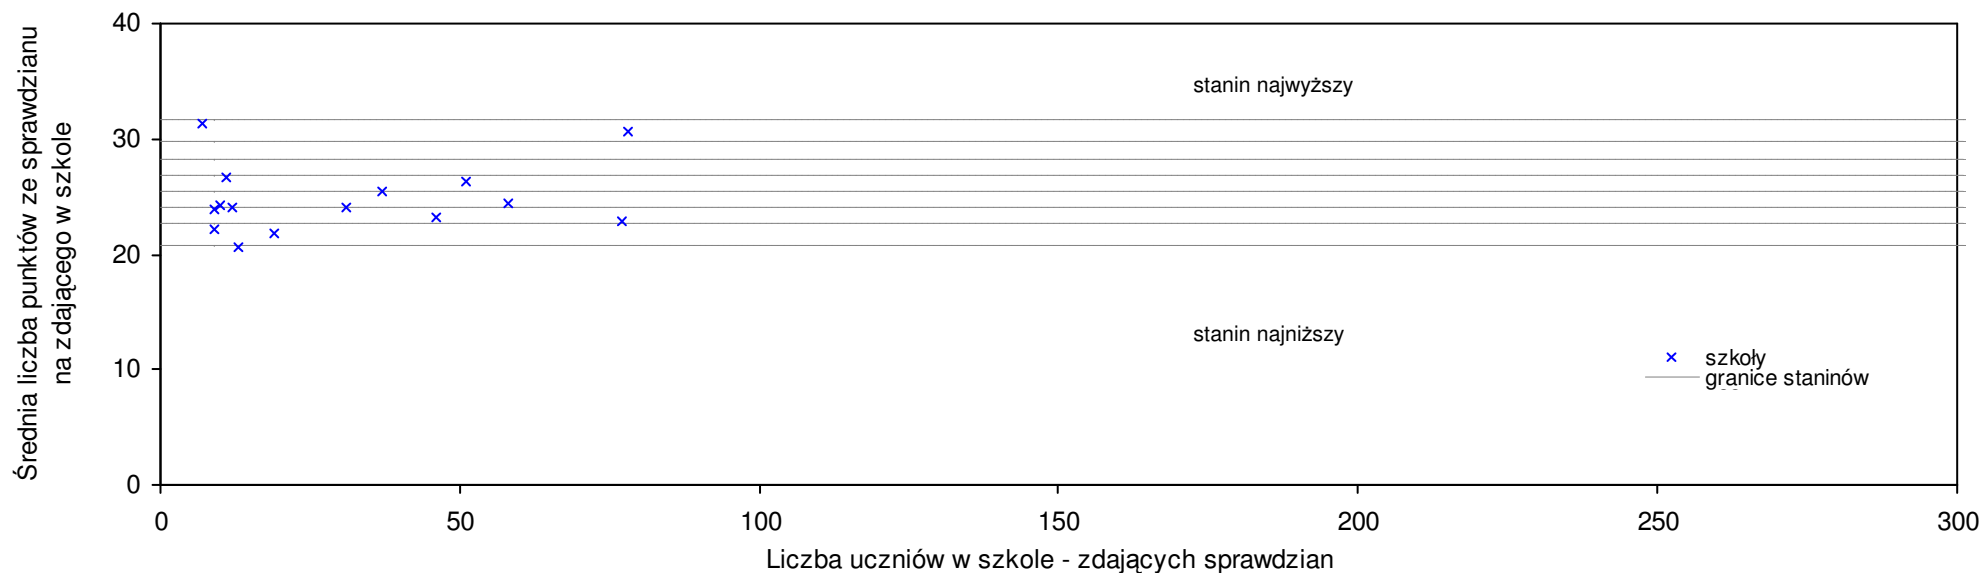

Wyniki ze sprawdzianu końcowego w szkołach podstawowych województwa warmińsko-mazurskiego - za rok 2007

9	Szkoła Podstawowa w Zwiniarzu	27,3	14	2,6%	4,2%	5,2%	0,1%	6	5	4	5	2
10	Szkoła Podstawowa w Zespole w Jamielniku	26,8	25	0,8%	2,3%	3,3%	0,5%	5	7	5	6	5
11	Szkoła Podstawowa im. Juliana Tuwima w Lipinkach	26,6	17	0,0%	1,5%	2,5%	5,9%	5	4	4	5	6
12	Szkoła Podstawowa w Grodzicznie	26,5	32	-0,4%	1,1%	2,2%	-2,8%	5	4	3	6	7
13	Szkoła Podstawowa w Mrocznie	26,2	35	-1,5%	0,0%	1,0%	-3,9%	5	4	6	4	7
14	Szkoła Podstawowa w Kurzętniku	26,1	41	-1,9%	-0,4%	0,6%	-0,4%	5	5	5	3	7
15	Szkoła Podstawowa im. Jana Pawła II w Łąkorzu	25,6	19	-3,8%	-2,3%	-1,3%	2,0%	5	5	5	6	5
16	Szkoła Podstawowa w Tereszewie	25,4	10	-4,5%	-3,1%	-2,1%	-3,1%	4	4	3	5	4
17	Szkoła Podstawowa w Nowym Mieście Lubawskim	25,0	146	-6,0%	-4,6%	-3,6%	0,0%	4	4	5	5	5
18	Szkoła Podstawowa w Zespole Szkół w Bratianie	24,8	22	-6,8%	-5,3%	-4,4%	-7,0%	4	4	2	4	5
19	Szkoła Podstawowa w Tylichach	24,8	13	-6,8%	-5,3%	-4,4%	-7,0%	4	6	6	5	2
20	Szkoła Podstawowa w Zajączkowie	24,7	12	-7,1%	-5,7%	-4,8%	-9,4%	4	2	3	3	5
21	Szkoła Podstawowa w Radomnie	24,6	16	-7,5%	-6,1%	-5,2%	-7,7%	4	3	3	6	3
22	Szkoła Podstawowa w Marzęcicach	24,1	29	-9,4%	-8,0%	-7,1%	-8,0%	3	5	5	5	5
23	Szkoła Podstawowa w Szwarcenowie	23,0	10	-13,5%	-12,2%	-11,3%	-8,4%	3	7	6	5	7
24	Szkoła Podstawowa im. Mikołaja Kopernika w Biskupcu	22,4	54	-15,8%	-14,5%	-13,6%	-10,8%	2	2	3	3	2

pow. olecki

Średnie wyniki szkół na ucznia a liczba zdających sprawdzian w szkole - dla pow. oleckiego