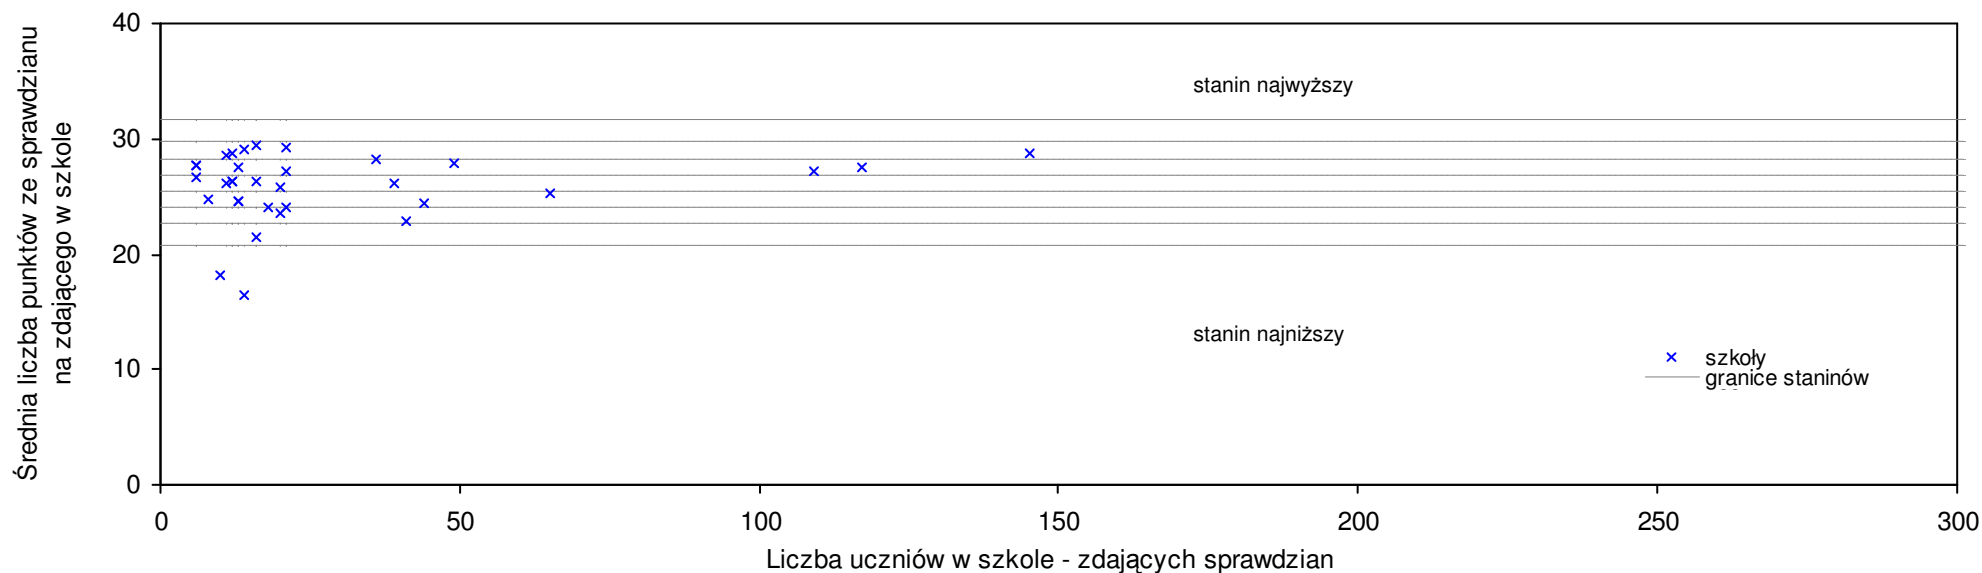

Wyniki ze sprawdzianu końcowego w szkołach podstawowych województwa warmińsko-mazurskiego - za rok 2007

13 Szkoła Podstawowa im. Konstantego Ildefonsa Gałczyńskiego w Okartowie	23,9	15	-10,2%	-8,8%	-4,4%	-1,5%	3	2	2	3	3
14 Szkoła Podstawowa nr 2 w Piszcu	23,7	71	-10,9%	-9,5%	-5,2%	-8,1%	3	5	2	2	4
15 Szkoła Podstawowa w Trzonkach	23,6	18	-11,3%	-9,9%	-5,6%	-8,5%	3	3	2	4	3
16 Szkoła Podstawowa w Jeżach	23,5	13	-11,7%	-10,3%	-6,0%	-8,9%	3	2	5	3	1
17 Publiczna Szkoła Podstawowa w Uścianach	23,4	7	-12,0%	-10,7%	-6,4%	-9,3%	3	4	2	2	3
18 Szkoła Podstawowa nr 1 w Rucianem-Nidzie	23,3	67	-12,4%	-11,1%	-6,8%	3,9%	3	3	5	3	3
19 Szkoła Podstawowa w Liskach	23,1	10	-13,2%	-11,8%	-7,6%	-10,5%	3	5	3	4	3
20 Szkoła Podstawowa nr 2 im. Konstantego Ildefonsa Gałczyńskiego w Rucianem-Nidzie	22,5	31	-15,4%	-14,1%	-10,0%	0,3%	2	6	5	3	5
21 Szkoła Podstawowa w Zespole w Dąbrówce	21,8	17	-18,0%	-16,8%	-12,8%	-10,2%	2	2	1	1	3
22 Szkoła Podstawowa w Ukcie	19,7	22	-25,9%	-24,8%	-21,2%	-12,2%	1	5	5	5	6

pow. szczycieński

Średnie wyniki szkół na ucznia a liczba zdających sprawdzian w szkole - dla pow. szczycieńskiego

SPo: 26,5 SWo: 26,2 P|Wo: 1,1% SKo: 26,6 P|Kh: -0,4%

Nazwa szkoły	Dane ze sprawdzianu końcowego za rok 2007					Staniny szkół wg lat					
	SSo	LZ	S|Ko	S|Wo	S|Po	S|Go	07	06	05	04	03