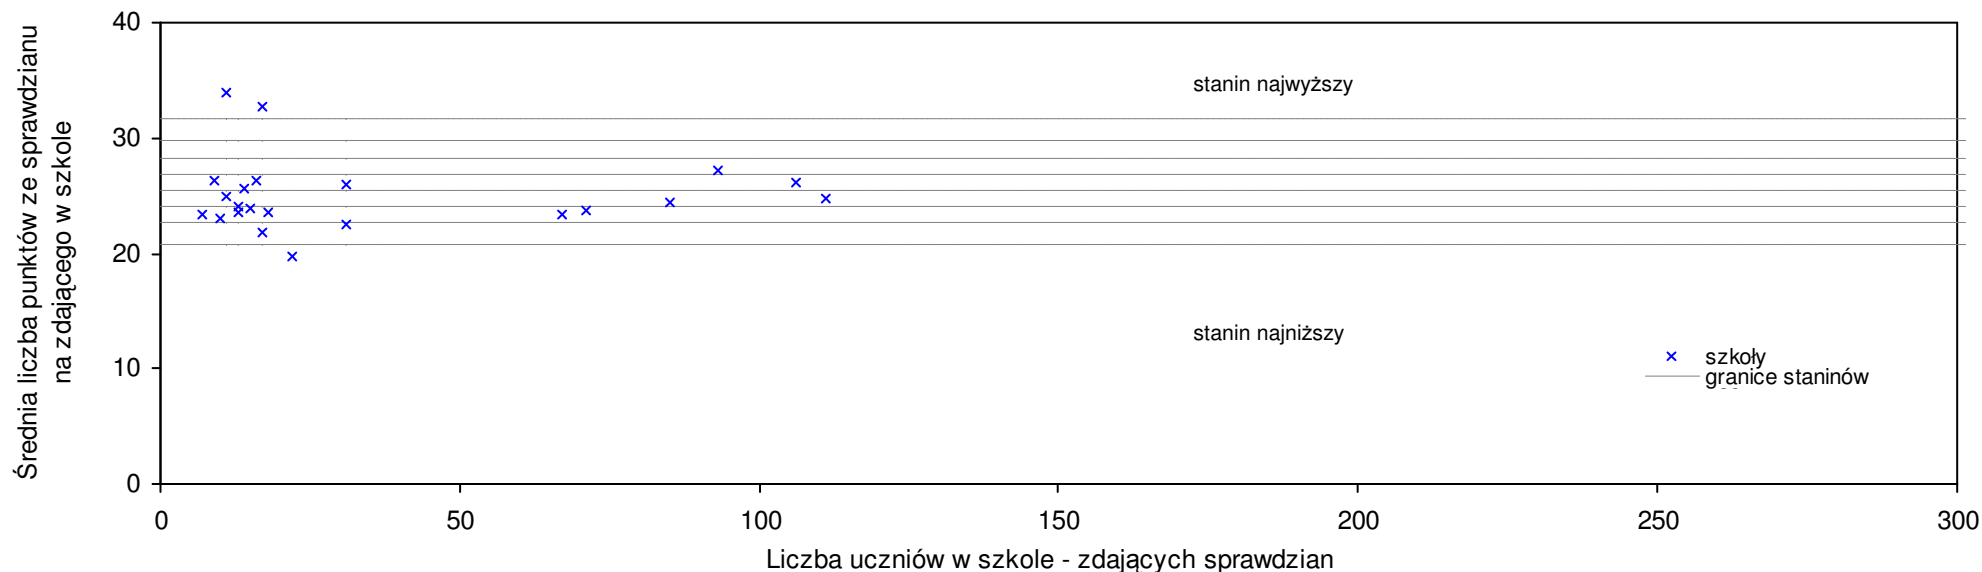

pow. piski

Średnie wyniki szkół na ucznia a liczba zdających sprawdzian w szkole - dla pow. piskiego

S|Po: 25 S|Wo: 26,2 P|Wo: -4,6% SKo: 26,6 P|Kh: -6,0%

Nazwa szkoły	Dane ze sprawdzianu końcowego za rok 2007						Staniny szkół wg lat				
	SSo	LZ	S|Ko	S|Wo	S|Po	S|Go	07	06	05	04	03
1 Publiczna Szkoła Podstawowa w Kumielsku	33,9	11	27,4%	29,4%	35,6%	31,5%	9	4	9	9	5
2 Ogólnokształcąca Szkoła Muzyczna I st. w Piszcu	32,8	17	23,3%	25,2%	31,2%	27,1%	9	9	9	9	9
3 Szkoła Podstawowa nr 1 w Piszcu	27,2	93	2,3%	3,8%	8,8%	5,4%	6	7	6	3	5
4 Szkoła Podstawowa im. gen. Józefa Bema w Bemowie Piskim	26,3	16	-1,1%	0,4%	5,2%	2,1%	5	3	4	3	3
5 Szkoła Podstawowa w Kożuchach	26,3	9	-1,1%	0,4%	5,2%	2,1%	5	6	3	5	4
6 Szkoła Podstawowa nr 4 w Gminnym Zespole Szkół im. Papieża Jana Pawła II w Piszcu	26,2	106	-1,5%	0,0%	4,8%	1,6%	5	5	4		4
7 Szkoła Podstawowa w Drygalech	26,0	31	-2,3%	-0,8%	4,0%	0,9%	5	5	4	2	5
8 Szkoła Podstawowa w Skarżynie	25,6	14	-3,8%	-2,3%	2,4%	-0,7%	5	5	7	8	7
9 Szkoła Podstawowa w Hejdyku	25,0	11	-6,0%	-4,6%	0,0%	-3,1%	4	3	2	3	2
10 Szkoła Podstawowa w Orzyszu	24,7	111	-7,1%	-5,7%	-1,2%	1,8%	4	4	4	4	4
11 Szkoła Podstawowa im. Tadeusza Kościuszki w Białej Piskiej	24,5	85	-7,9%	-6,5%	-2,0%	-4,9%	4	3	4	4	3
12 Szkoła Podstawowa w Kotle Dużym	24,1	13	-9,4%	-8,0%	-3,6%	-6,6%	3	5	2	3	6