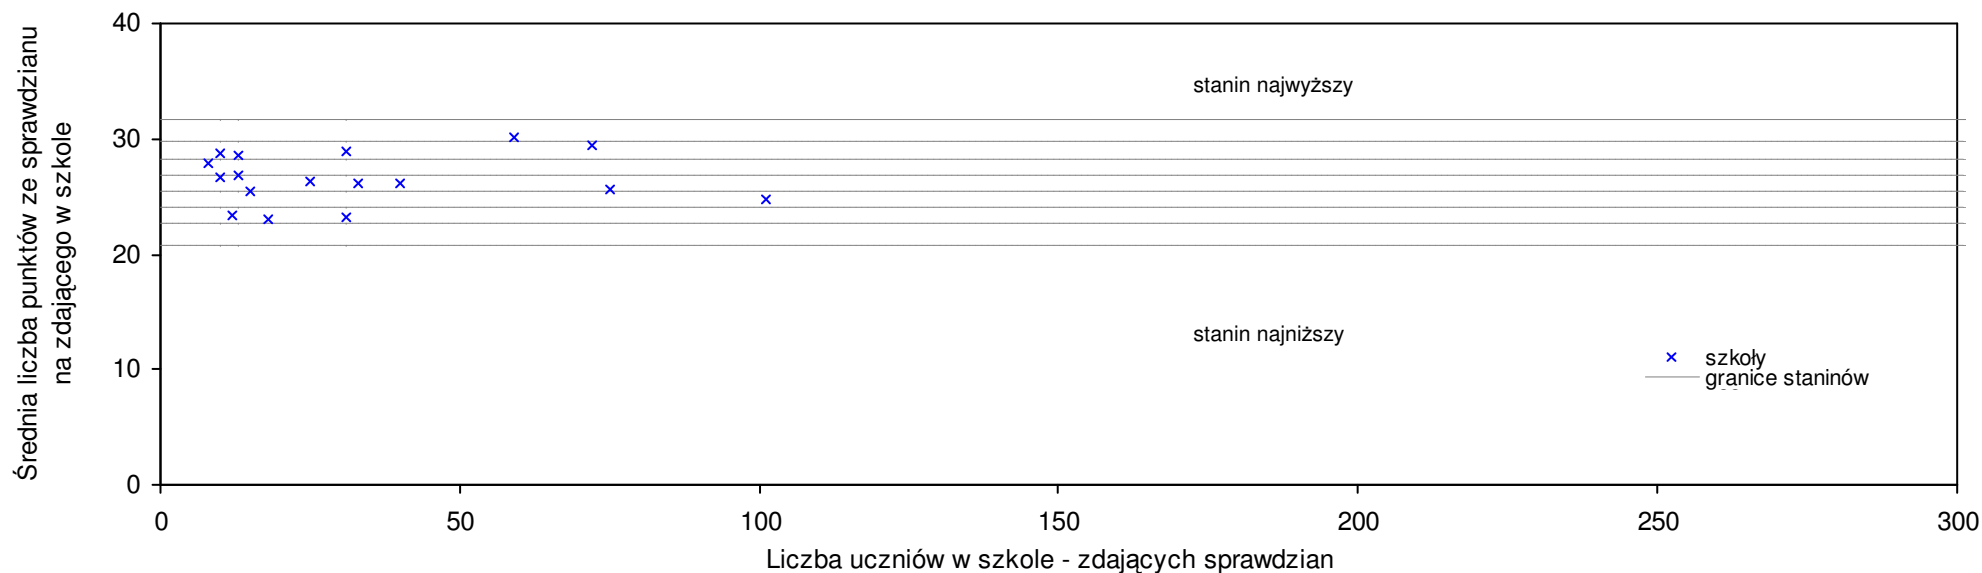

Wyniki ze sprawdzianu końcowego w szkołach podstawowych województwa warmińsko-mazurskiego - za rok 2007

12 Szkoła Podstawowa w Nakomiadach	24,9	13	-6,4%	-5,0%	-3,2%	-0,4%	4	5	4	4	4
13 Szkoła Podstawowa w Kruszewcu	24,9	31	-6,4%	-5,0%	-3,2%	-0,4%	4	4	4	4	6
14 Szkoła Podstawowa w Leginach	24,7	17	-7,1%	-5,7%	-4,0%	-1,0%	4	5	6	5	5
15 Szkoła Podstawowa im. prof. Stanisława Srokowskiego w Srokowie	24,6	34	-7,5%	-6,1%	-4,4%	-5,1%	4	6	6	5	3
16 Szkoła Podstawowa w Zespole Szkół w Łankiejmach	23,8	16	-10,5%	-9,2%	-7,5%	4,9%	3	3	2	3	1
17 Szkoła Podstawowa nr 3 w Kętrzynie	23,4	64	-12,0%	-10,7%	-9,0%	-16,3%	3	4	4	2	6
18 Szkoła Podstawowa w Drogoszach	23,3	23	-12,4%	-11,1%	-9,4%	-3,1%	3	4	3	4	2
19 Szkoła Podstawowa im. Marii Konopnickiej w Zespole Szkół w Korszach	23,0	82	-13,5%	-12,2%	-10,6%	1,4%	3	4	3	4	3
20 Szkoła Podstawowa w Mołtajnach	20,8	23	-21,8%	-20,6%	-19,1%	-13,5%	1	7	3	2	3
21 Szkoła Podstawowa w Garbnie	19,9	29	-25,2%	-24,0%	-22,6%	-12,3%	1	5	1	2	1

pow. lidzbarski

Średnie wyniki szkół na ucznia a liczba zdających sprawdzian w szkole - dla pow. lidzbarskiego

SPo: 26,7 SWo: 26,2 P|Wo: 1,7% SKo: 26,6 P|Kh: 0,2%

Nazwa szkoły	Dane ze sprawdzianu końcowego za rok 2007					Staniny szkół wg lat					
	SSo	LZ	S|Ko	S|Wo	S|Po	S|Go	07	06	05	04	03