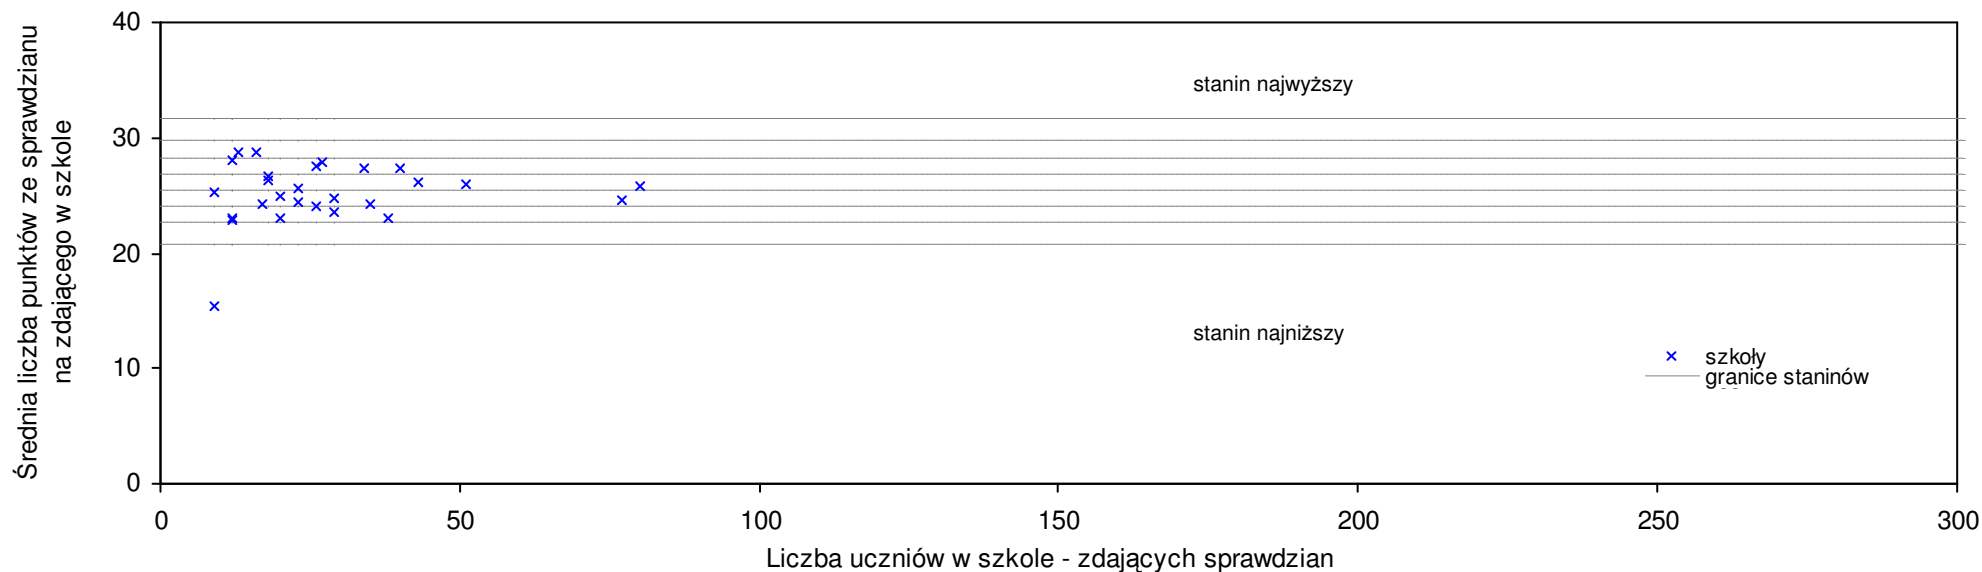

Wyniki ze sprawdzianu końcowego w szkołach podstawowych województwa warmińsko-mazurskiego - za rok 2007

12 Szkoła Podstawowa nr 19 w Elblągu	26,1	93	-1,9%	-0,4%	-4,5%	-4,5%	5	5	7	7	8
13 Szkoła Podstawowa nr 14 w Elblągu	25,9	70	-2,6%	-1,1%	-5,2%	-5,2%	5	2	2	4	4
14 Szkoła Podstawowa nr 9 w Elblągu	25,8	74	-3,0%	-1,5%	-5,6%	-5,6%	5	6	7	4	6
15 Szkoła Podstawowa nr 8 w Elblągu	25,7	50	-3,4%	-1,9%	-5,9%	-5,9%	5	2	2	4	5
16 Szkoła Podstawowa nr 4 im. Henryka Sienkiewicza w Elblągu	25,3	66	-4,9%	-3,4%	-7,4%	-7,4%	4	5	6	6	7
17 Szkoła Podstawowa nr 23 w Elblągu	25,2	87	-5,3%	-3,8%	-7,8%	-7,8%	4	4	5	5	5

pow. elbląski

Średnie wyniki szkół na ucznia a liczba zdających sprawdzian w szkole - dla pow. elbląskiego

SPo: 25,4 SWo: 26,2 P|Wo: -3,1% SKo: 26,6 P|Kh: -4,5%

Nazwa szkoły	Dane ze sprawdzianu końcowego za rok 2007						Staniny szkół wg lat				
	SSo	LZ	S|Ko	S|Wo	S|Po	S|Go	07	06	05	04	03
1 Niepubliczna Szkoła Podstawowa w Suchaczcu	28,8	13	8,3%	9,9%	13,4%	13,4%	7	7	2	4	5
2 Szkoła Podstawowa w Pilonie	28,8	16	8,3%	9,9%	13,4%	15,1%	7	1	3	3	5
3 Szkoła Podstawowa w Pogrodziu	28,1	12	5,6%	7,3%	10,6%	10,7%	6	5	8	8	8
4 Szkoła Podstawowa w Godkowie	27,8	27	4,5%	6,1%	9,4%	7,9%	6	5	6	6	7
5 Szkoła Podstawowa w Gronowie Elbląskim	27,6	26	3,8%	5,3%	8,7%	10,7%	6	6	5	4	5
6 Szkoła Podstawowa w Żurawcu	27,4	34	3,0%	4,6%	7,9%	6,1%	6	3	5	7	4