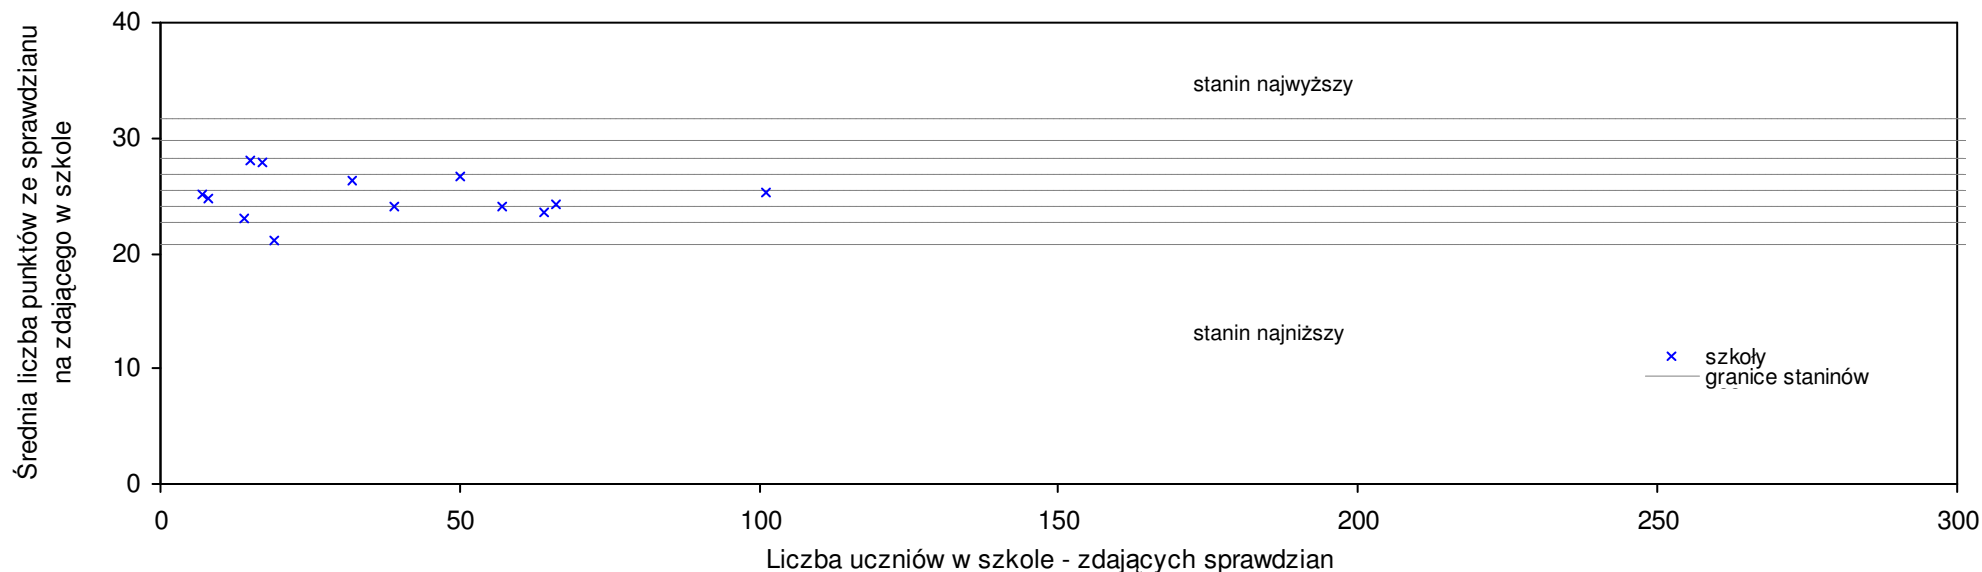

pow. łobeski

Średnie wyniki szkół na ucznia a liczba zdających sprawdzian w szkole - dla pow. łobeskiego

S|Po: 24,8 S|Wo: 25,8 P|Wo: -4,0% S|Ko: 26,6 P|Kh: -6,7%

Nazwa szkoły	Dane ze sprawdzianu końcowego za rok 2007						Staniny szkół wg lat				
	SSo	LZ	S|Ko	S|Wo	S|Po	S|Go	07	06	05	04	03
1 Szkoła Podstawowa w Wojtaszycach	28,1	15	5,6%	8,7%	13,3%	12,4%	6	6	1	7	
2 Publiczna Szkoła Podstawowa w Belcznej	27,9	17	4,9%	8,0%	12,5%	12,1%	6	1	2	2	2
3 Szkoła Podstawowa w Węgorzynie	26,6	50	0,0%	2,9%	7,2%	0,5%	5	4	3	3	3
4 Szkoła Podstawowa w Runowie Pomorskim	26,3	32	-1,1%	1,8%	6,0%	-0,7%	5	6	3	5	3
5 Szkoła Podstawowa nr 2 w Łobezie	25,2	101	-5,3%	-2,5%	1,6%	1,2%	4	5	5	4	6
6 Szkoła Podstawowa w Łosośnicy	25,1	7	-5,6%	-2,9%	1,2%	7,4%	4	3	5	4	2
7 Szkoła Podstawowa w Siedlicach	24,8	8	-6,8%	-4,0%	0,0%	2,4%	4	2			
8 Szkoła Podstawowa w Dobrej	24,3	66	-8,6%	-6,0%	-2,1%	-2,8%	4	3	2	2	
9 Szkoła Podstawowa im. Kornela Makuszyńskiego w Radowie Małym	24,1	39	-9,4%	-6,7%	-2,9%	-0,5%	3	2	2	2	3
10 Szkoła Podstawowa im. mjra Henryka Sucharskiego w Zespole Szkół Gimnazjalnych w Resku	24,0	57	-9,8%	-7,1%	-3,3%	2,7%	3	5	4	4	4
11 Szkoła Podstawowa nr 1 im. Marii Skłodowskiej-Curie w Łobezie	23,6	64	-11,3%	-8,7%	-4,9%	-5,2%	3	2	2	1	2
12 Szkoła Podstawowa w Łabuniu Wielkim	23,1	14	-13,2%	-10,6%	-6,9%	-1,2%	3	4	4	4	2