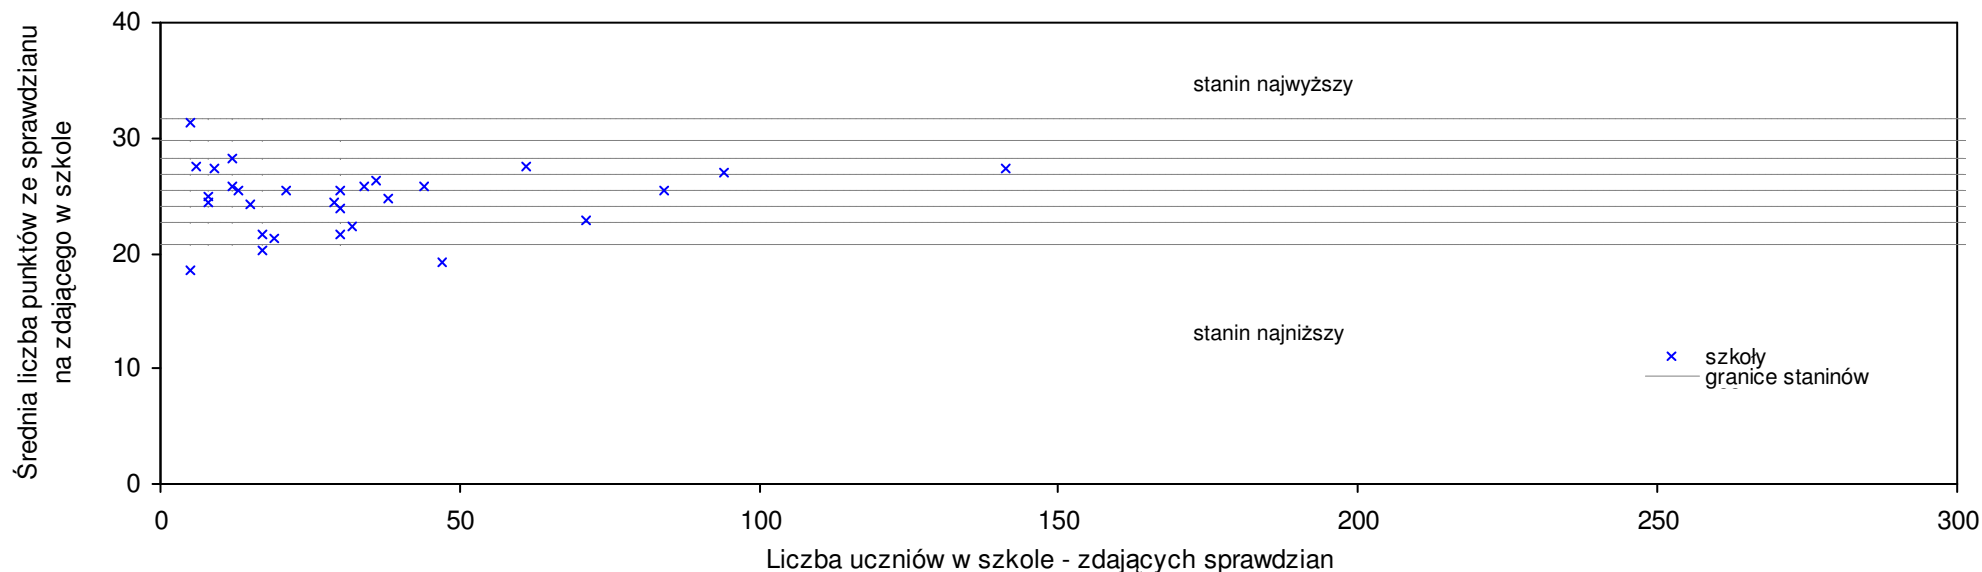

pow. goleniowski

Średnie wyniki szkół na ucznia a liczba zdających sprawdzian w szkole - dla pow. goleniowskiego

S|Po: 25,1   S|Wo: 25,8   P|Wo: -3,1%   S|Ko: 26,6   P|Kh: -5,8%

Nazwa szkoły	Dane ze sprawdzianu końcowego za rok 2007						Staniny szkół wg lat				
	SSo	LZ	S|Ko	S|Wo	S|Po	S|Go	07	06	05	04	03
1 Prywatna Językowa Szkoła Podstawowa "Promyczek" im. Księcia Barnima I w Goleniowie	31,4	5	18,0%	21,5%	25,3%	18,4%	8				
2 Szkoła Podstawowa w Rożnowie	28,2	12	6,0%	9,1%	12,6%	18,2%	6	8	3	4	4
3 Szkoła Podstawowa nr 2 w Nowogardzie	27,5	61	3,4%	6,4%	9,8%	9,3%	6	6	4	5	6
4 Szkoła Podstawowa w Lubczynie	27,5	6	3,4%	6,4%	9,8%	3,7%	6	7	7	5	4
5 Szkoła Podstawowa nr 2 w Goleniowie	27,4	141	3,0%	6,0%	9,4%	3,3%	6	5	5	7	6
6 Szkoła Podstawowa w Komarowie	27,4	9	3,0%	6,0%	9,4%	3,3%	6	3	2	4	6
7 Szkoła Podstawowa z Oddziałami Integracyjnymi nr 4 w Goleniowie	27,0	94	1,5%	4,5%	7,8%	1,8%	6	6	7	6	6
8 Szkoła Podstawowa nr 3 w Goleniowie	26,4	36	-0,8%	2,2%	5,4%	-0,5%	5	4	7	6	5
9 Szkoła Podstawowa nr 3 w Nowogardzie	25,8	44	-3,0%	-0,2%	3,0%	2,5%	5	4	6	6	4
10 Szkoła Podstawowa w Kliniskach Wielkich	25,8	34	-3,0%	-0,2%	3,0%	-2,7%	5	3	2	4	6
11 Szkoła Podstawowa w Białuniu	25,8	12	-3,0%	-0,2%	3,0%	-2,7%	5	4	4	5	3
12 Szkoła Podstawowa w Krępsku	25,5	21	-4,1%	-1,3%	1,8%	-3,8%	5	3	4	7	3