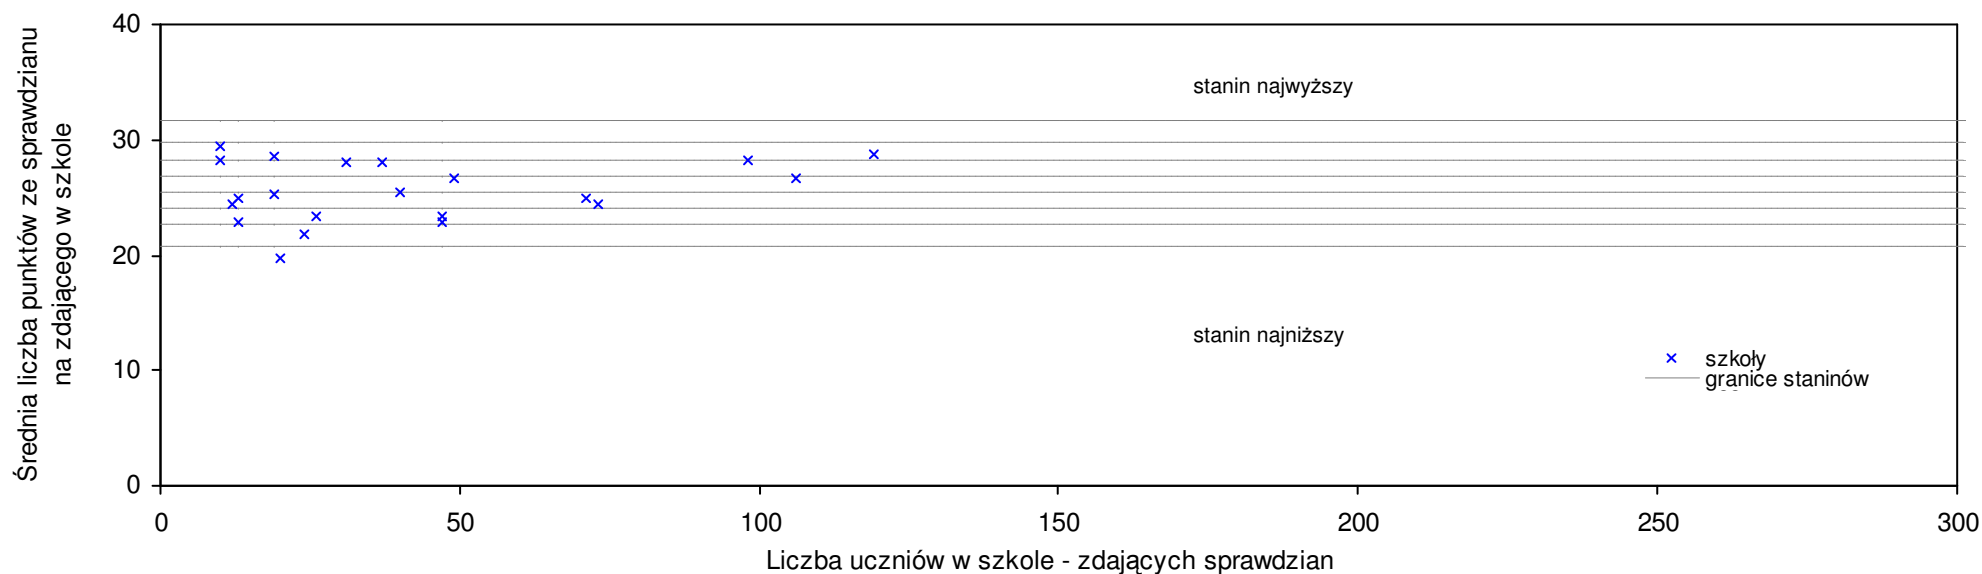

Wyniki ze sprawdzianu końcowego w szkołach podstawowych województwa zachodniopomorskiego - za rok 2007

13	Spółeczna Szkoła Podstawowa w Ostromicach	24,6	8	-7,5%	-4,8%	-1,4%	-2,2%	4	8	6	5
14	Szkoła Podstawowa w Górkach	23,6	20	-11,3%	-8,7%	-5,4%	-5,0%	3	3	3	2
15	Szkoła Podstawowa im. Bolesława Chrobrego w Zespole Szkolno-Przedszkolnym w Golczewie	22,4	75	-15,8%	-13,3%	-10,3%	-2,4%	2	2	3	3
16	Szkoła Podstawowa we Wrzosowie	22,0	9	-17,3%	-14,9%	-11,9%	-11,5%	2	6	5	7
17	Szkoła Podstawowa w Wapnicy	22,0	15	-17,3%	-14,9%	-11,9%	-12,6%	2	3	5	4
18	Szkoła Podstawowa w Gostyniu	21,8	13	-18,0%	-15,6%	-12,7%	-14,7%	2	4	4	1
19	Szkoła Podstawowa nr 1 w Kamieniu Pomorskim	21,8	40	-18,0%	-15,6%	-12,7%	-12,3%	2	4	6	6
20	Publiczna Szkoła Podstawowa w Troszynie	21,5	13	-19,2%	-16,8%	-13,9%	-14,5%	2	3	3	4

pow. kołobrzeski

Średnie wyniki szkół na ucznia a liczba zdających sprawdzian w szkole - dla pow. kołobrzeskiego

SPo: 26,0 SWo: 25,8 P|Wo: 0,7% SKo: 26,6 P|Kh: -2,2%

Nazwa szkoły	Dane ze sprawdzianu końcowego za rok 2007					Staniny szkół wg lat					
	SSo	LZ	S|Ko	S|Wo	S|Po	S|Go	07	06	05	04	03