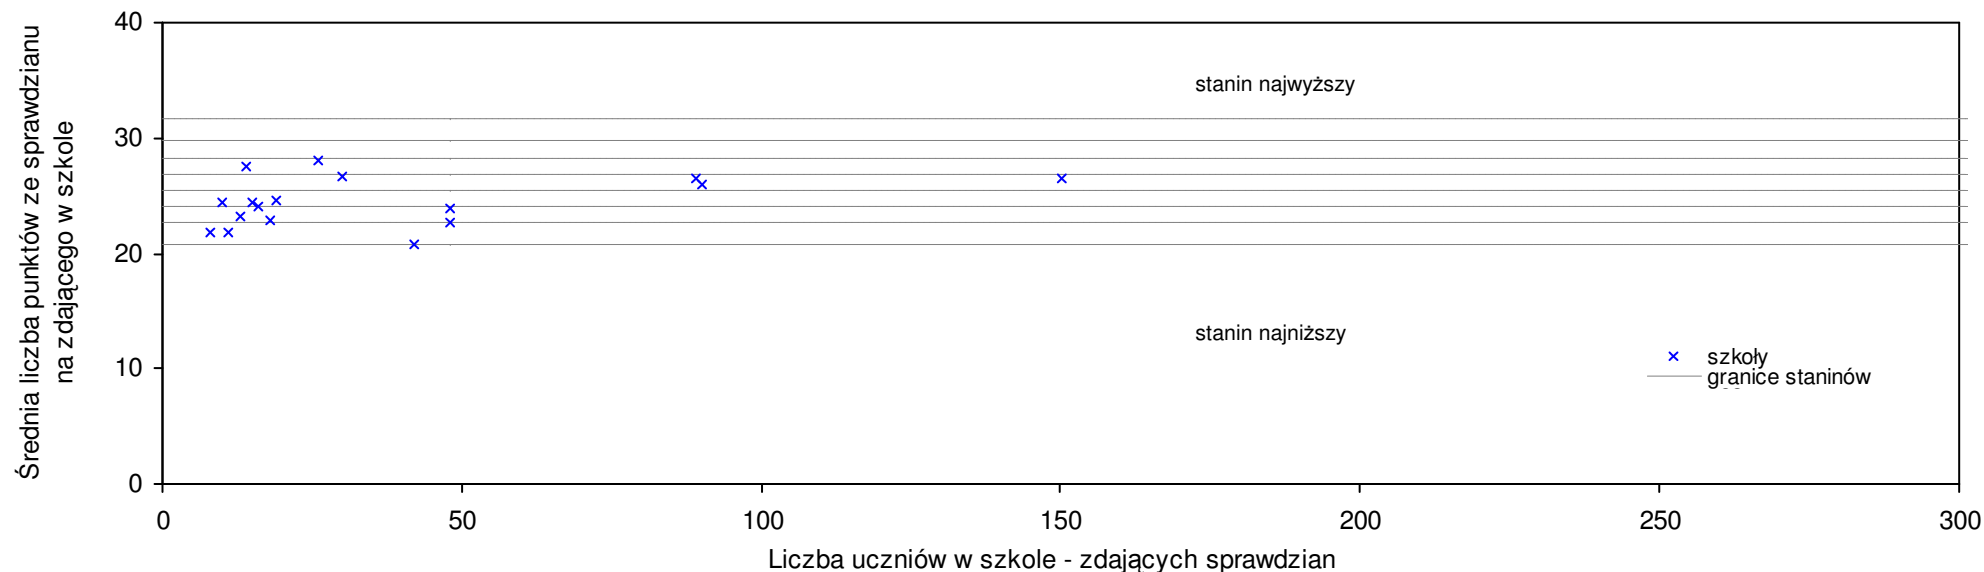

pow. świdwiński

Średnie wyniki szkół na ucznia a liczba zdających sprawdzian w szkole - dla pow. świdwińskiego

S|Po: 25,2 S|Wo: 25,8 P|Wo: -2,6% SKo: 26,6 P|Kh: -5,4%

Nazwa szkoły	Dane ze sprawdzianu końcowego za rok 2007						Staniny szkół wg lat				
	SSo	LZ	S|Ko	S|Wo	S|Po	S|Go	07	06	05	04	03
1 Szkoła Podstawowa nr 3 w Świdwinie	28,0	26	5,3%	8,4%	11,2%	5,8%	6	8	7	6	7
2 Szkoła Podstawowa w Nielepie	27,6	14	3,8%	6,8%	9,7%	5,6%	6	8	6	2	1
3 Szkoła Podstawowa w Zespole w Rąbinie	26,6	30	0,0%	2,9%	5,7%	1,8%	5	3	2	3	5
4 Szkoła Podstawowa nr 2 w Świdwinie	26,5	89	-0,4%	2,6%	5,3%	0,1%	5	5	5	7	5
5 Publiczna Szkoła Podstawowa nr 1 im. Adama Mickiewicza w Połczynie-Zdroju	26,5	150	-0,4%	2,6%	5,3%	5,4%	5	5	5	5	6
6 Publiczna Szkoła Podstawowa nr 1 im. Orła Białego w Świdwinie	26,0	90	-2,3%	0,6%	3,3%	-1,8%	5	6	6	6	4
7 Publiczna Szkoła Podstawowa w Zespole Szkół w Bierzwnicy	24,6	19	-7,5%	-4,8%	-2,3%	4,9%	4	2	4	1	2
8 Publiczna Szkoła Podstawowa w Bolkowie	24,5	15	-7,9%	-5,2%	-2,7%	-2,5%	4	8	8	2	2
9 Publiczna Szkoła Podstawowa w Toporzyku	24,4	10	-8,3%	-5,6%	-3,1%	-2,9%	4	4	3	4	4
10 Publiczna Szkoła Podstawowa w Oparznie	24,0	16	-9,8%	-7,1%	-4,6%	2,3%	3	5	4	3	2
11 Publiczna Szkoła Podstawowa w Sławoborzu	23,9	48	-10,2%	-7,5%	-5,0%	0,0%	3	2	3	2	1
12 Szkoła Podstawowa w Rusinowie	23,2	13	-12,8%	-10,2%	-7,8%	-1,1%	3	2	1	5	2