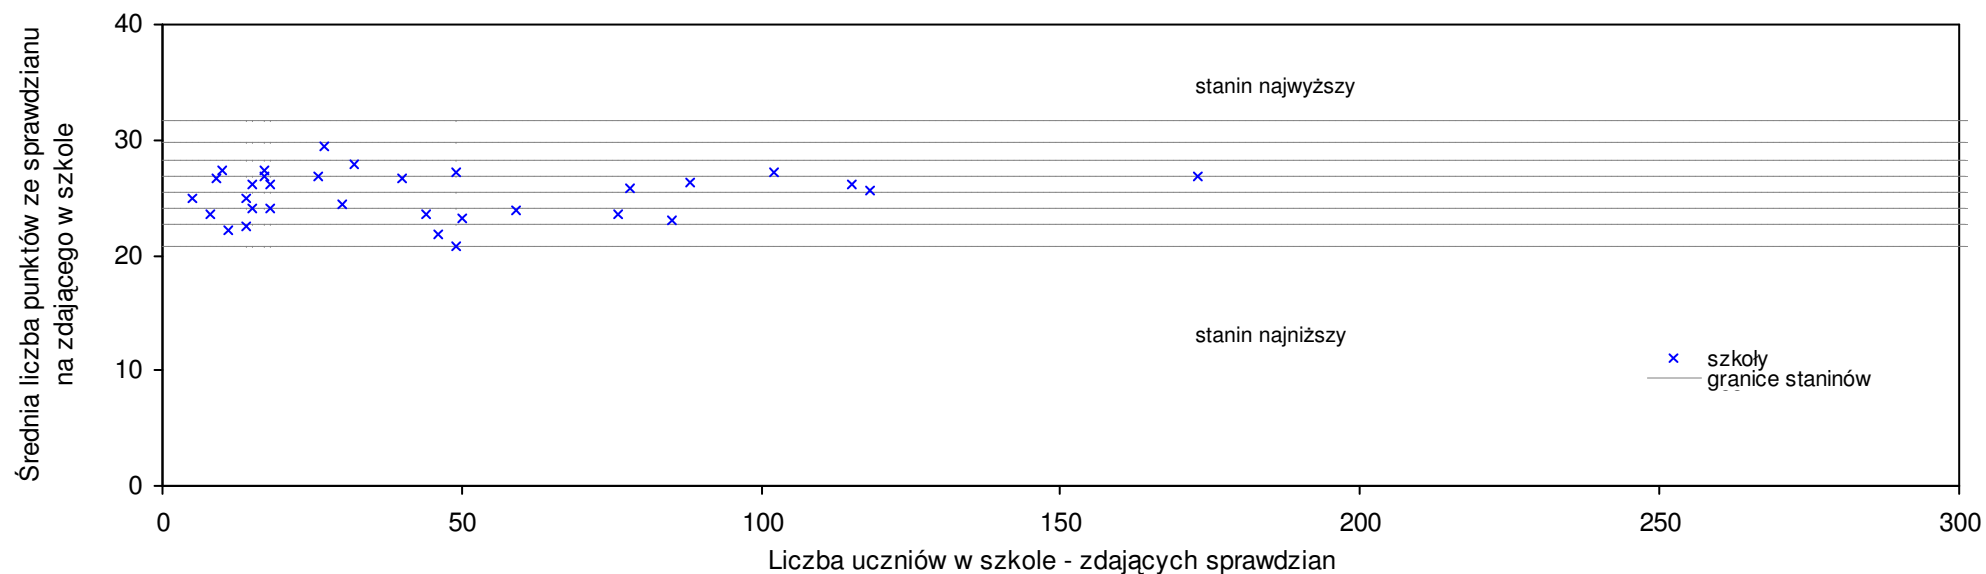

Wyniki ze sprawdzianu końcowego w szkołach podstawowych województwa zachodniopomorskiego - za rok 2007

12	Szkoła Podstawowa nr 3 w Sławnie	24,4	95	-8,3%	-5,6%	-1,2%	-2,0%	4	3	4	4	4
13	Szkoła Podstawowa w Niemicy	24,4	44	-8,3%	-5,6%	-1,2%	-0,6%	4	4	3	2	5
14	Szkoła Podstawowa w Staniewicach	24,3	20	-8,6%	-6,0%	-1,6%	-5,7%	4	3	4	6	5
15	Szkoła Podstawowa w Zespole Szkół nr 2 w Starym Jarosławiu	23,5	21	-11,7%	-9,1%	-4,8%	-0,4%	3	1	1	2	2
16	Szkoła Podstawowa w Lejkowie	23,4	22	-12,0%	-9,4%	-5,2%	-4,6%	3	1	3	3	2
17	Szkoła Podstawowa przy Zespole Szkół nr 4 w Kopnicy	23,3	31	-12,4%	-9,8%	-5,6%	-1,2%	3	2	2	2	2
18	Szkoła Podstawowa w Boleszewie	22,9	17	-13,9%	-11,4%	-7,2%	-2,3%	3	8	5	4	5
19	Szkoła Podstawowa w Pieszczu	22,8	11	-14,3%	-11,8%	-7,7%	-11,6%	3	3	2	7	
20	Szkoła Podstawowa im. gen. Stefana Roweckiego "Grota" w Żukowie	22,7	10	-14,7%	-12,2%	-8,1%	-3,1%	3	4	2	2	1
21	Szkoła Podstawowa w Słowniu	22,2	12	-16,5%	-14,1%	-10,1%	-5,9%	2	3	3	2	4
22	Szkoła Podstawowa w Korlinie	22,2	19	-16,5%	-14,1%	-10,1%	-13,9%	2	3	4	3	2
23	Szkoła Podstawowa im. Żołnierzy Armii Krajowej w Warszkwie	21,6	37	-18,8%	-16,4%	-12,5%	-7,8%	2	4	2	4	4
24	Szkoła Podstawowa im. kpt. Kazimierza Filipowicza ps. "Kord" w Jeżyczkach	21,6	12	-18,8%	-16,4%	-12,5%	-8,4%	2	4	6	3	3
25	Szkoła Podstawowa we Wrzeźnicy	19,9	20	-25,2%	-23,0%	-19,4%	-15,1%	1	3	3	4	4

pow. stargardzki

Średnie wyniki szkół na ucznia a liczba zdających sprawdzian w szkole - dla pow. stargardzkiego

SPo: 25,4   SWo: 25,8   P|Wo: -1,9%   SKo: 26,6   P|Kh: -4,7%