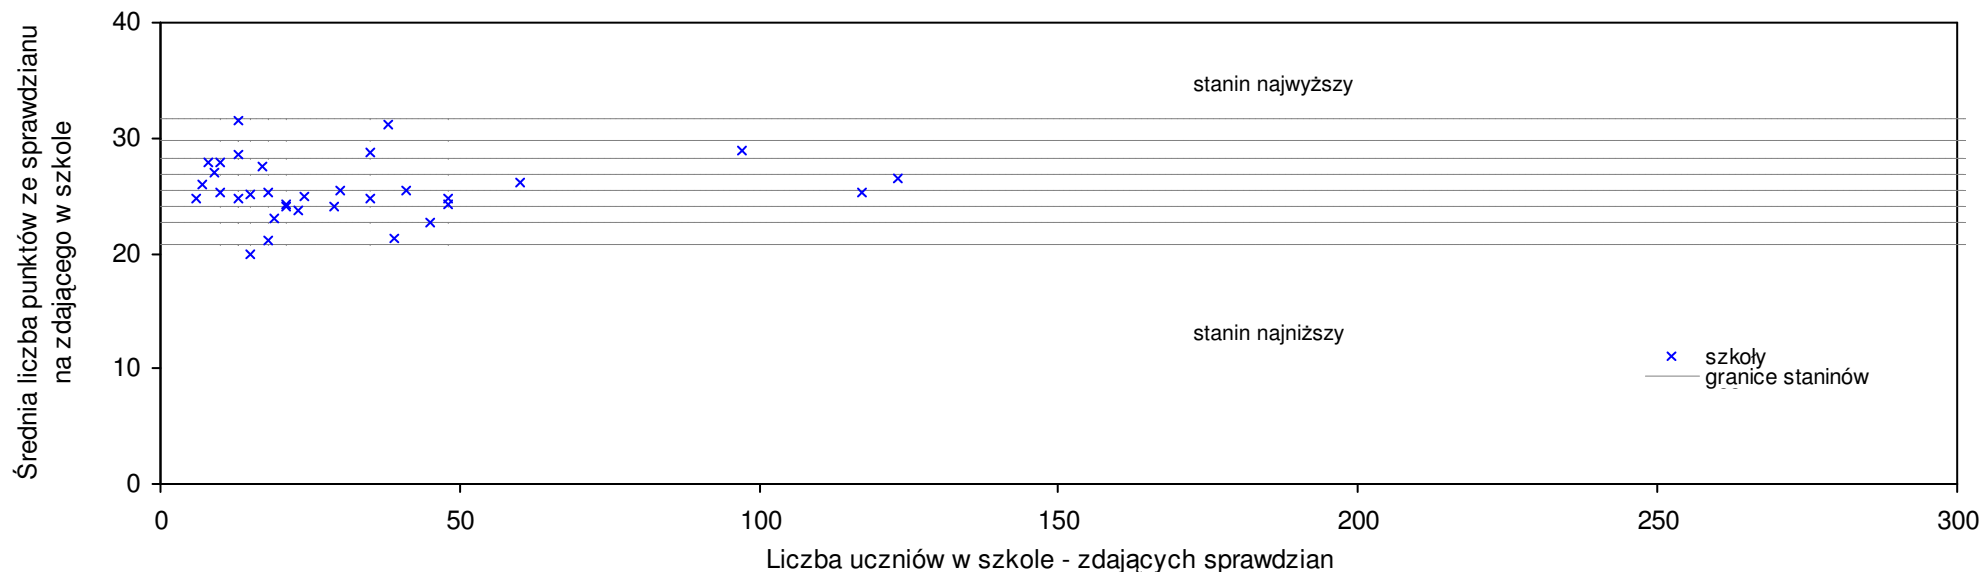

pow. gryfiński

Średnie wyniki szkół na ucznia a liczba zdających sprawdzian w szkole - dla pow. gryfińskiego

S|Po: 25,7 S|Wo: 25,8 P|Wo: -0,7% SKo: 26,6 P|Kh: -3,5%

Nazwa szkoły	Dane ze sprawdzianu końcowego za rok 2007						Staniny szkół wg lat				
	SSo	LZ	S|Ko	S|Wo	S|Po	S|Go	07	06	05	04	03
1 Szkoła Podstawowa w Radziszewie	31,6	13	18,8%	22,3%	23,1%	19,2%	8	7	8	8	6
2 Szkoła Podstawowa im. Stefana Żeromskiego w Trzcińsku Zdroju	31,1	38	16,9%	20,4%	21,2%	10,1%	8	7	1	3	3
3 Szkoła Podstawowa nr 2 w Gryfinie	28,9	97	8,6%	11,8%	12,6%	9,0%	7	7	7	6	6
4 Szkoła Podstawowa w Stołecznej	28,7	35	7,9%	11,1%	11,8%	1,6%	7	8	6	4	4
5 Szkoła Podstawowa im. Kardynała Stefana Wyszyńskiego w Godkowie	28,5	13	7,1%	10,3%	11,0%	12,8%	7	6	3	6	2
6 Szkoła Podstawowa w Kłepiczu	27,9	8	4,9%	8,0%	8,7%	8,6%	6	2	1	2	1
7 Szkoła Podstawowa im. Przyrodników Polskich w Brwicach	27,8	10	4,5%	7,6%	8,3%	10,0%	6	7	6	3	2
8 Szkoła Podstawowa w Czelinie	27,6	17	3,8%	6,8%	7,5%	9,0%	6	4	5	1	2
9 Szkoła Podstawowa im. Marii Konopnickiej w Grzybnie	27,0	9	1,5%	4,5%	5,2%	6,8%	6	4	7	6	2
10 Szkoła Podstawowa nr 1 w Gryfinie	26,5	123	-0,4%	2,6%	3,2%	-0,1%	5	5	7	5	5
11 Szkoła Podstawowa nr 4 w Gryfinie	26,1	60	-1,9%	1,0%	1,7%	-1,6%	5	6	5	4	4
12 Szkoła Podstawowa w Lisim Polu	25,9	7	-2,6%	0,2%	0,9%	2,5%	5	3	1	3	3