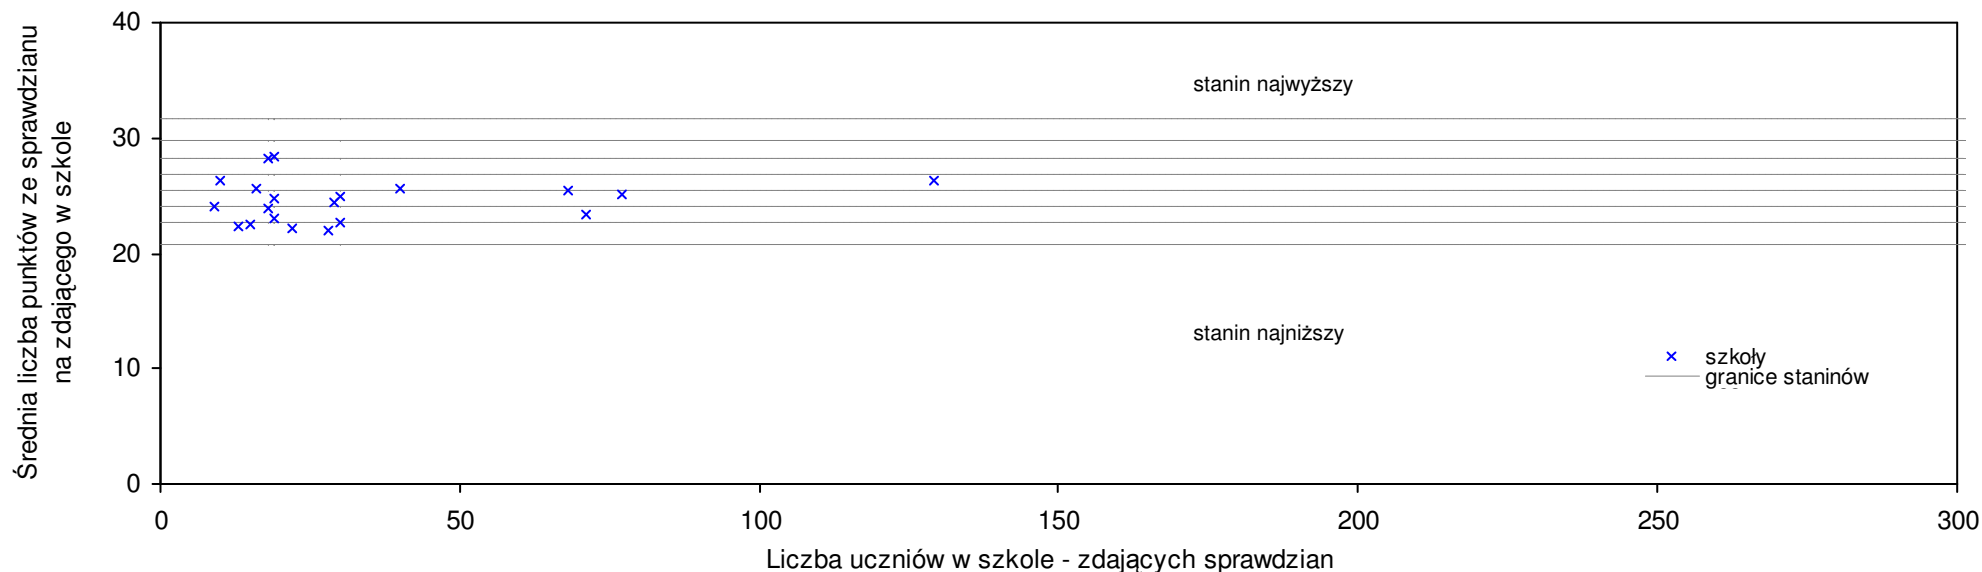

pow. choszczeński

Średnie wyniki szkół na ucznia a liczba zdających sprawdzian w szkole - dla pow. choszczeńskiego

S|Po: 24,8 S|Wo: 25,8 P|Wo: -3,9% SKo: 26,6 P|Kh: -6,6%

Nazwa szkoły	Dane ze sprawdzianu końcowego za rok 2007						Staniny szkół wg lat				
	SSo	LZ	S|Ko	S|Wo	S|Po	S|Go	07	06	05	04	03
1 Szkoła Podstawowa w Lubieniowie	28,4	19	6,8%	9,9%	14,3%	8,7%	7	7	5	7	7
2 Szkoła Podstawowa w Chrapowie	28,2	18	6,0%	9,1%	13,5%	12,0%	6	9	6	8	5
3 Szkoła Podstawowa im. Jana Pawła II w Korytowie	26,4	10	-0,8%	2,2%	6,3%	4,9%	5	2	4	1	1
4 Szkoła Podstawowa nr 1 z Oddziałami Integracyjnymi w Choszcznie	26,4	129	-0,8%	2,2%	6,3%	4,9%	5	4	6	5	5
5 Szkoła Podstawowa w Pełczycach	25,7	40	-3,4%	-0,5%	3,5%	2,1%	5	6	8	9	7
6 Szkoła Podstawowa w Chłopowie	25,6	16	-3,8%	-0,9%	3,1%	9,1%	5	8	2	4	5
7 Szkoła Podstawowa im. Stefana Czarnieckiego w Reczu	25,5	68	-4,1%	-1,3%	2,7%	-2,4%	5	6	5	6	5
8 Szkoła Podstawowa nr 3 im. Leona Kruczkowskiego w Choszcznie	25,1	77	-5,6%	-2,9%	1,0%	-0,3%	4	4	4	3	2
9 Szkoła Podstawowa w Lubianie	24,9	30	-6,4%	-3,6%	0,2%	-1,1%	4	8	8	4	4
10 Szkoła Podstawowa w Zieleniewie	24,8	19	-6,8%	-4,0%	-0,2%	1,8%	4	5	2	2	3
11 Szkoła Podstawowa im. ppor. Emilii Gierczak w Bierzwniku	24,4	29	-8,3%	-5,6%	-1,8%	0,2%	4	1	4	4	4
12 Szkoła Podstawowa w Kolsku	24,1	9	-9,4%	-6,7%	-3,0%	-1,0%	3	3	2	2	1