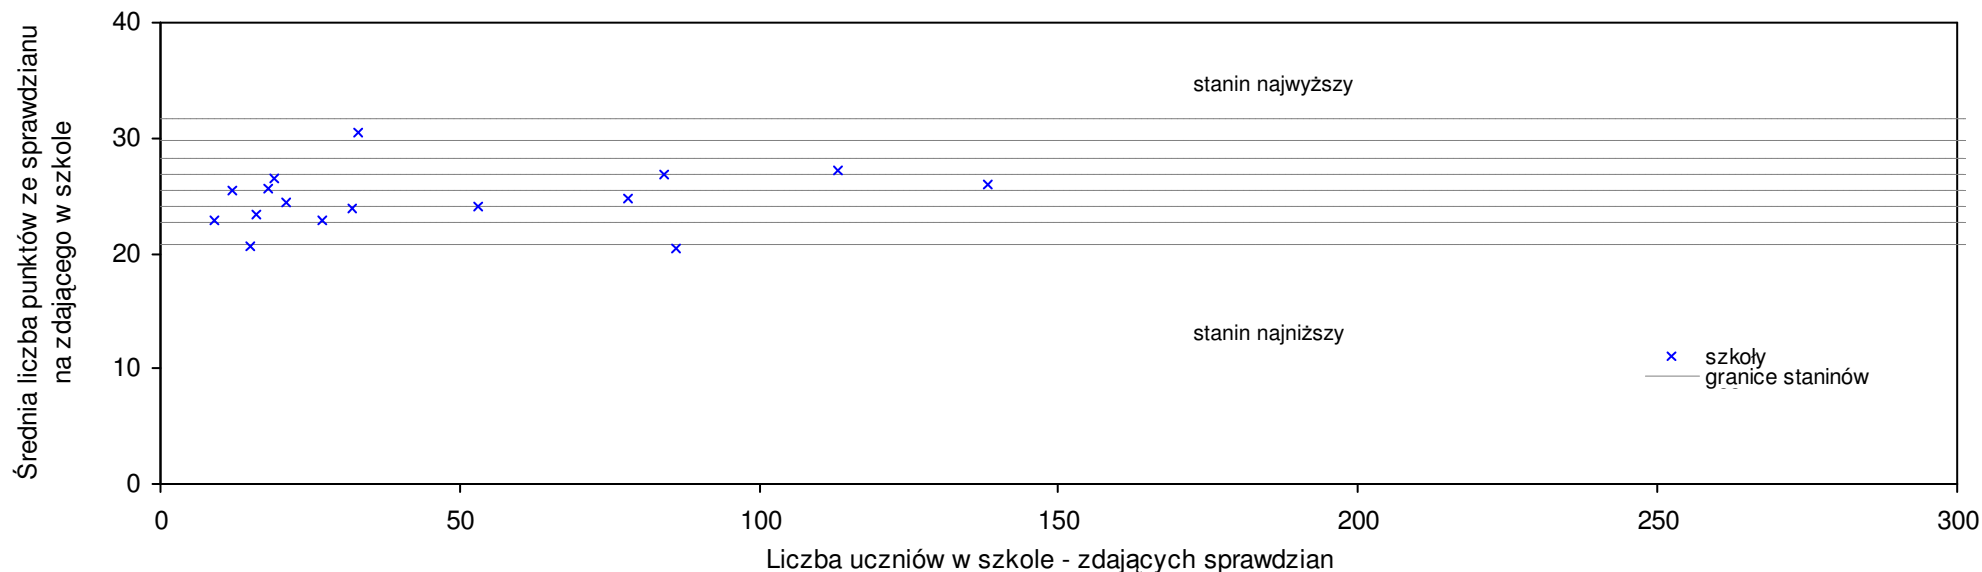

pow. walecki

Średnie wyniki szkół na ucznia a liczba zdających sprawdzian w szkole - dla pow. waleckiego

S|Po: 25,1 S|Wo: 25,8 P|Wo: -2,8% S|Ko: 26,6 P|Kh: -5,6%

Nazwa szkoły	Dane ze sprawdzianu końcowego za rok 2007						Staniny szkół wg lat				
	SSo	LZ	S|Ko	S|Wo	S|Po	S|Go	07	06	05	04	03
1 Szkoła Podstawowa w Strącznie	30,5	33	14,7%	18,0%	21,5%	18,4%	8	8	6	8	6
2 Szkoła Podstawowa nr 1 im. Kornela Makuszyńskiego w Wałczu	27,2	113	2,3%	5,3%	8,3%	4,3%	6	4	4	7	4
3 Szkoła Podstawowa w Zespole Szkół w Mirosławcu	26,9	84	1,1%	4,1%	7,1%	2,1%	6	3	6	5	5
4 Szkoła Podstawowa w Witankowie	26,5	19	-0,4%	2,6%	5,5%	2,9%	5	6	2	3	4
5 Szkoła Podstawowa nr 4 w Wałczu	25,9	138	-2,6%	0,2%	3,1%	-0,7%	5	5	5	4	5
6 Szkoła Podstawowa im. Jana Brzechwy w Zespole Szkół w Różewie	25,7	18	-3,4%	-0,5%	2,3%	-0,2%	5	6	3	3	2
7 Szkoła Podstawowa w Dębolicach	25,4	12	-4,5%	-1,7%	1,2%	-1,4%	4	4	2	2	4
8 Szkoła Podstawowa nr 5 w Wałczu	24,8	78	-6,8%	-4,0%	-1,2%	-4,9%	4	5	6	6	6
9 Szkoła Podstawowa w Szwecji	24,4	21	-8,3%	-5,6%	-2,8%	-5,3%	4	5	3	5	2
10 Szkoła Podstawowa w Zespole Szkół w Tucznie	24,1	53	-9,4%	-6,7%	-4,0%	3,6%	3	2	2	3	1
11 Szkoła Podstawowa im. plut. Leona Romańskiego w Karsiborze	23,9	32	-10,2%	-7,5%	-4,8%	-7,2%	3	5	2	2	2
12 Szkoła Podstawowa w Zespole Szkół w Piecniku	23,4	16	-12,0%	-9,4%	-6,8%	-11,2%	3	2	5	5	1