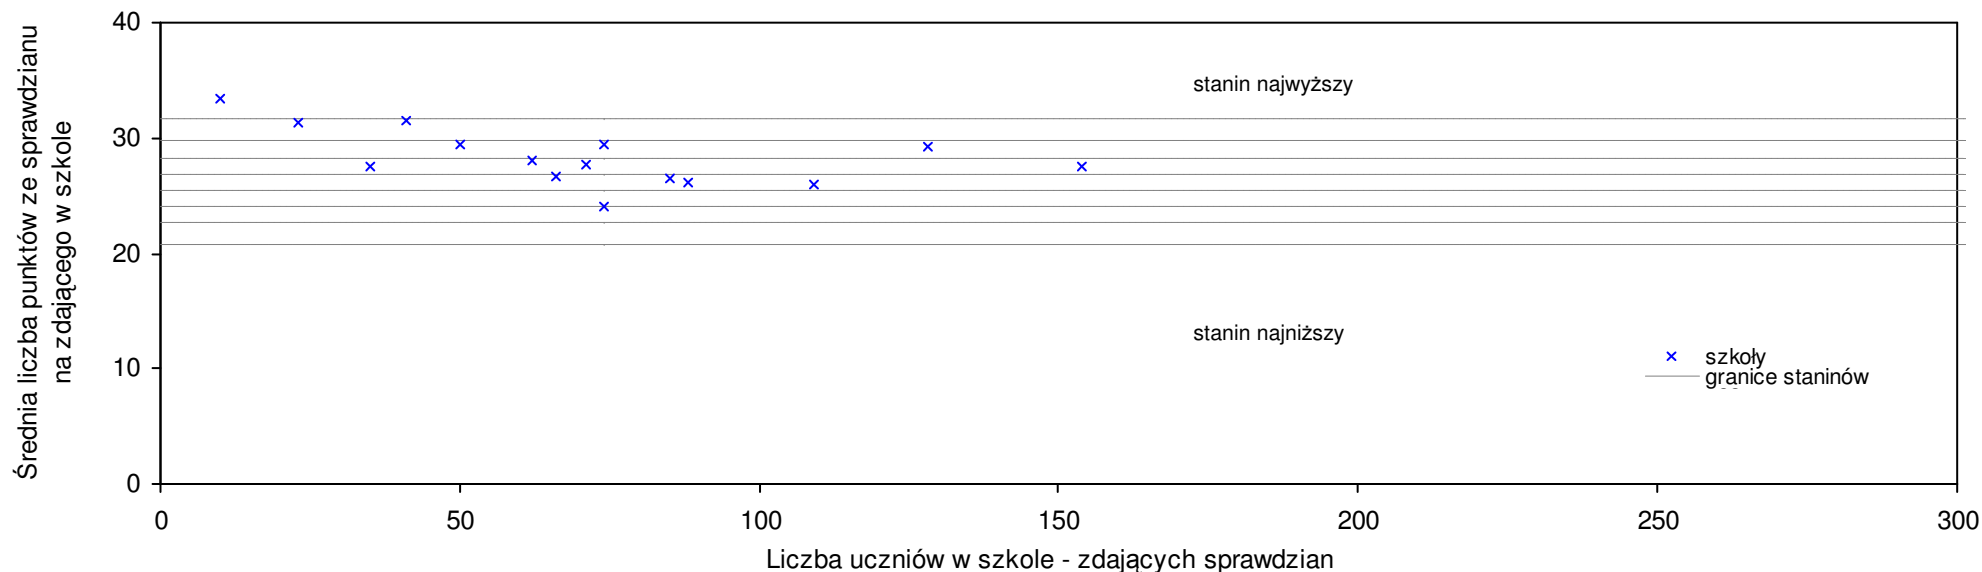

Koszalin

Średnie wyniki szkół na ucznia a liczba zdających sprawdzian w szkole - dla m. Koszalin

S|Po: 27,6 S|Wo: 25,8 P|Wo: 7,0% S|Ko: 26,6 P|Kh: 3,9%

Nazwa szkoły	Dane ze sprawdzianu końcowego za rok 2007						Staniny szkół wg lat				
	SSo	LZ	S|Ko	S|Wo	S|Po	S|Go	07	06	05	04	03
1 Społeczna Szkoła Podstawowa "Nasza Szkoła" w Koszalinie	33,4	10	25,6%	29,3%	20,8%	20,8%	9	8	7	8	9
2 Ogólnokształcąca Szkoła Muzyczna I st. w Koszalinie	31,5	41	18,4%	21,9%	14,0%	14,0%	8	8	9	9	8
3 Katolicka Szkoła Podstawowa im. Jana Pawła II w Koszalinie	31,4	23	18,0%	21,5%	13,6%	13,6%	8	9	9	9	9
4 Szkoła Podstawowa Integracyjna nr 21 im. Kornela Makuszyńskiego w Koszalinie	29,4	50	10,5%	13,8%	6,4%	6,4%	7	8	9	9	9
5 Szkoła Podstawowa nr 7 im. I Armii Wojska Polskiego w Koszalinie	29,4	74	10,5%	13,8%	6,4%	6,4%	7	8	7	6	6
6 Szkoła Podstawowa nr 18 im. Jana Matejki w Koszalinie	29,3	128	10,2%	13,4%	6,0%	6,0%	7	7	6	7	6
7 Szkoła Podstawowa nr 4 w Koszalinie	28,1	62	5,6%	8,7%	1,7%	1,7%	6	7	6	5	5
8 Szkoła Podstawowa nr 10 w Koszalinie	27,7	71	4,1%	7,2%	0,2%	0,2%	6	6	7	7	5
9 Szkoła Podstawowa nr 17 w Koszalinie	27,5	154	3,4%	6,4%	-0,5%	-0,5%	6	7	6	6	5
10 Publiczna Szkoła Podstawowa nr 13 w Koszalinie	27,5	35	3,4%	6,4%	-0,5%	-0,5%	6	6	3	5	5
11 Sportowa Szkoła Podstawowa nr 1 w Koszalinie	26,7	66	0,4%	3,3%	-3,4%	-3,4%	5	6	6	7	6
12 Szkoła Podstawowa nr 3 w Koszalinie	26,5	85	-0,4%	2,6%	-4,1%	-4,1%	5	6	7	7	7