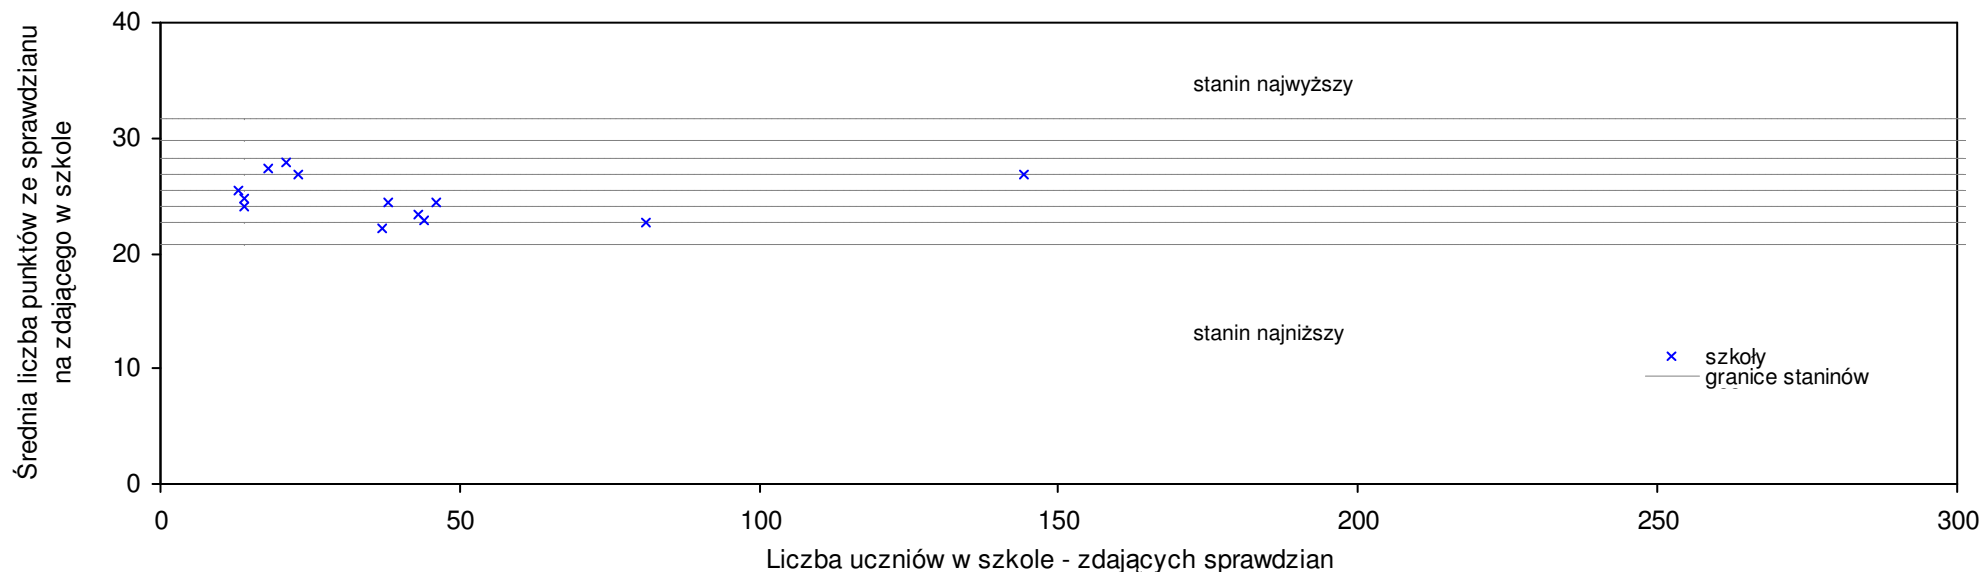

pow. pyrzycki

Średnie wyniki szkół na ucznia a liczba zdających sprawdzian w szkole - dla pow. pyrzyckiego

S|Po: 24,8   S|Wo: 25,8   P|Wo: -4,1%   S|Ko: 26,6   P|Kh: -6,8%

Nazwa szkoły	Dane ze sprawdzianu końcowego za rok 2007						Staniny szkół wg lat				
	SSo	LZ	S|Ko	S|Wo	S|Po	S|Go	07	06	05	04	03
1 Szkoła Podstawowa w Okunicy	27,9	21	4,9%	8,0%	12,5%	6,9%	6	7	9	2	4
2 Szkoła Podstawowa w Brzesku	27,4	18	3,0%	6,0%	10,5%	5,0%	6	6	4	6	5
3 Szkoła Podstawowa nr 2 w Pyrzycach	26,8	144	0,8%	3,7%	8,1%	2,7%	5	6	6	6	6
4 Publiczna Szkoła Podstawowa w Żukowie	26,8	23	0,8%	3,7%	8,1%	6,9%	5	4	3	2	3
5 Szkoła Podstawowa w Starym Przylepie	25,4	13	-4,5%	-1,7%	2,5%	2,8%	4	2			
6 Szkoła Podstawowa im. Władysława Broniewskiego w Mielęcinie	24,8	14	-6,8%	-4,0%	0,0%	-5,0%	4	6	5	4	2
7 Szkoła Podstawowa w Warnicach	24,5	46	-7,9%	-5,2%	-1,2%	-0,8%	4	5	1	2	3
8 Publiczna Szkoła Podstawowa w Kłodzinie	24,4	38	-8,3%	-5,6%	-1,6%	-2,7%	4	1	3	4	3
9 Publiczna Szkoła Podstawowa w Jesionowie	24,1	14	-9,4%	-6,7%	-2,8%	-3,9%	3	6	6	5	3
10 Publiczna Szkoła Podstawowa w Zespole Szkół Publicznych w Bielicach	23,3	43	-12,4%	-9,8%	-6,0%	0,0%	3	2	2	2	2
11 Szkoła Podstawowa w Zespole Szkół w Kozielicach	22,8	44	-14,3%	-11,8%	-8,0%	0,0%	3	3	3	2	3
12 Szkoła Podstawowa im. Kornela Makuszyńskiego przy Zespole Szkół w Lipianach	22,7	81	-14,7%	-12,2%	-8,4%	0,0%	3	3	4	4	3