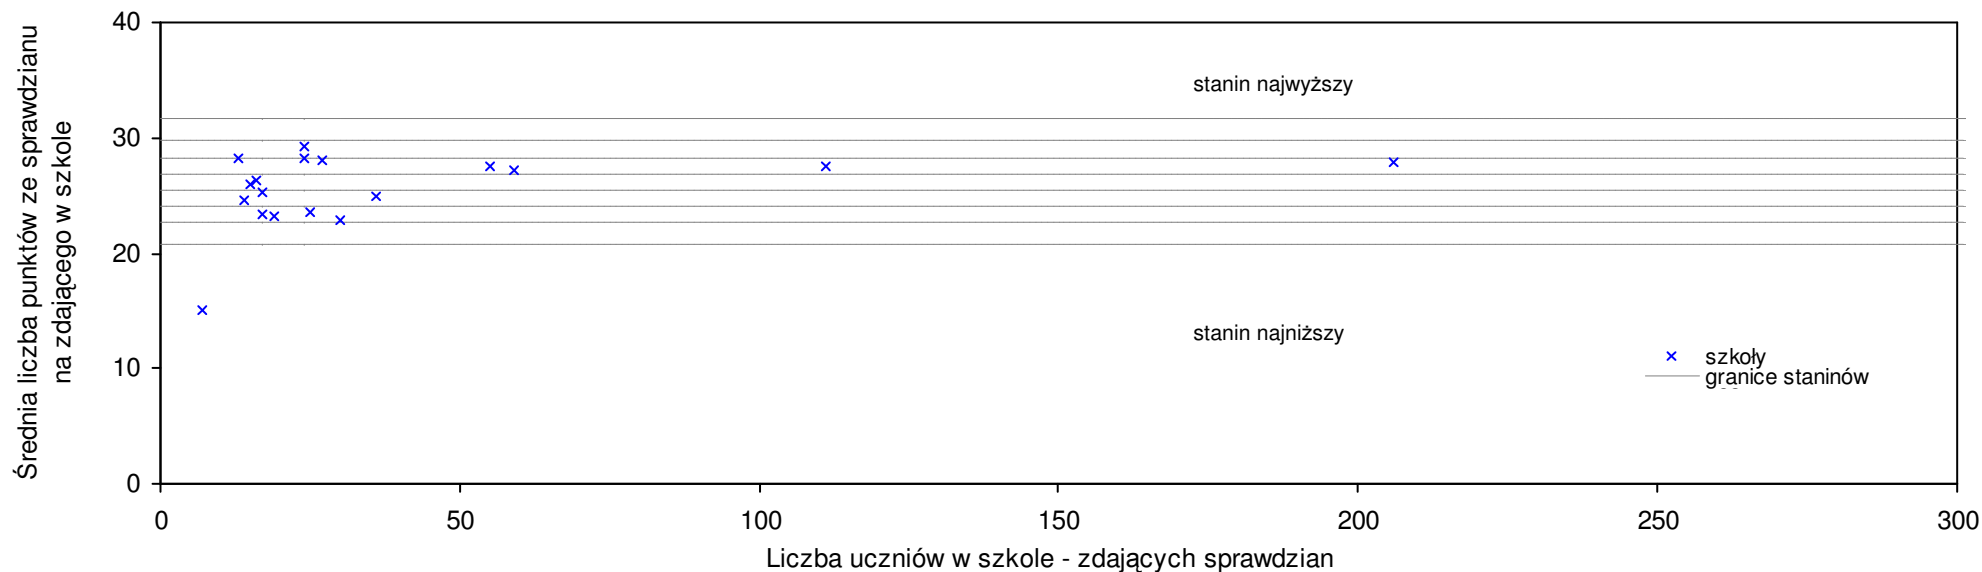

Wyniki ze sprawdzianu końcowego w szkołach podstawowych województwa zachodniopomorskiego - za rok 2007

12	Szkoła Podstawowa w Smolnicy	23,2	19	-12,8%	-10,2%	-2,9%	-7,4%	3	4	2	4	2
13	Szkoła Podstawowa nr 4 w Barlinku	22,9	110	-13,9%	-11,4%	-4,1%	-1,7%	3	5	3	4	5
14	Szkoła Podstawowa w Nowogródku	22,8	17	-14,3%	-11,8%	-4,6%	5,1%	3	3	2	2	3
15	Szkoła Podstawowa w Boleszkowicach	21,6	34	-18,8%	-16,4%	-9,6%	0,0%	2	3	3	5	2
16	Szkoła Podstawowa w Sarbinowie	21,5	11	-19,2%	-16,8%	-10,0%	-14,2%	2	1	5	3	2
17	Szkoła Podstawowa w Kierzkowie	21,5	12	-19,2%	-16,8%	-10,0%	-10,1%	2	5	3	4	5
18	Szkoła Podstawowa w Mostkowie	21,2	17	-20,3%	-18,0%	-11,3%	-9,0%	2	3	6	4	5
19	Szkoła Podstawowa w Karsku	20,7	19	-22,2%	-19,9%	-13,4%	-4,6%	1	2	2	1	1
20	Szkoła Podstawowa przy Młodzieżowym Ośrodku Wychowawczym w Renicach	15,5	14	-41,7%	-40,0%	-35,1%	-35,2%	1	1	1	1	1

pow. policki

Średnie wyniki szkół na ucznia a liczba zdających sprawdzian w szkole - dla pow. polickiego

SPo: 26,8 SWo: 25,8 P|Wo: 3,6% SKo: 26,6 P|Kh: 0,6%

Nazwa szkoły

Dane ze sprawdzianu końcowego za rok 2007

Staniny szkół
wg lat

SSo LZ S|Ko S|Wo S|Po S|Go 07 06 05 04 03