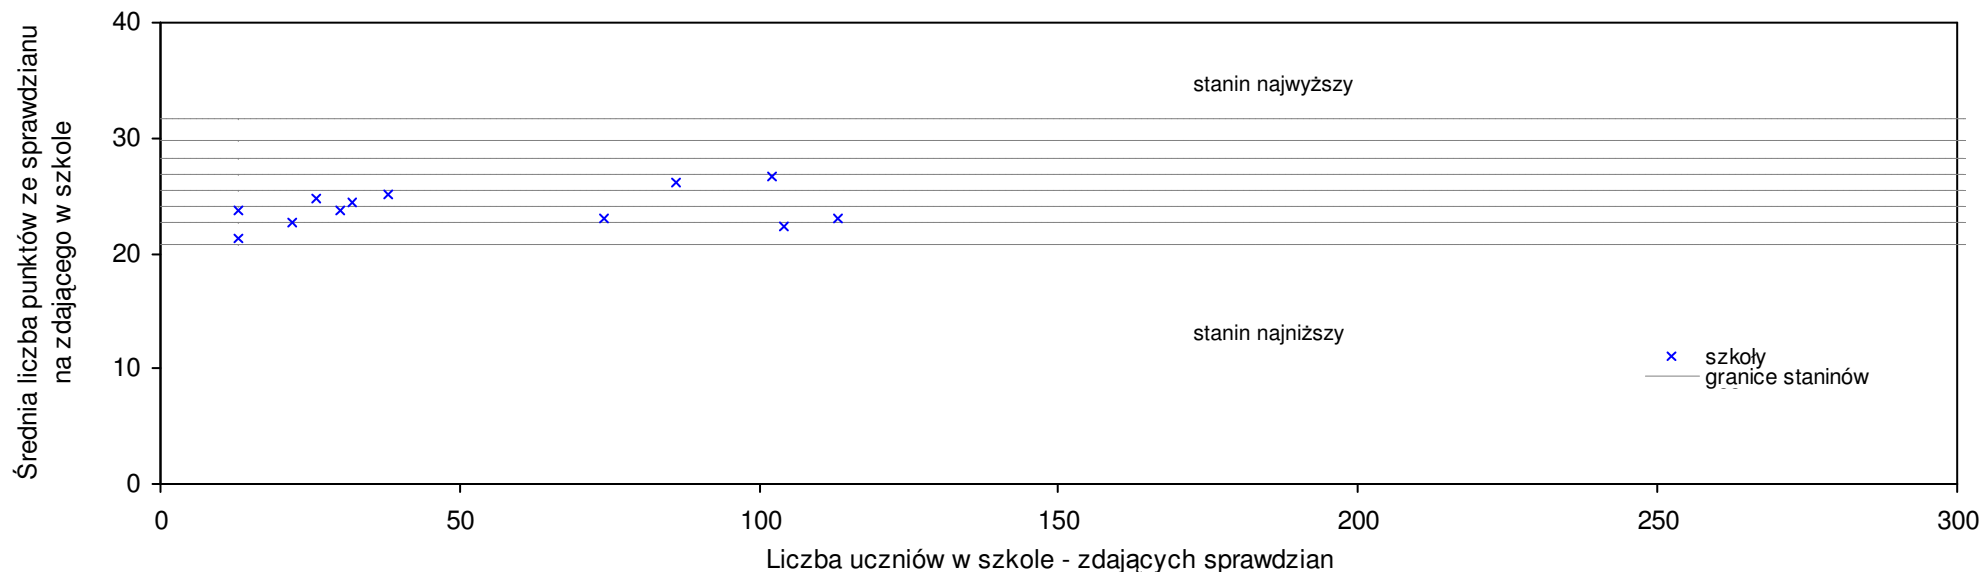

pow. białogardzki

Średnie wyniki szkół na ucznia a liczba zdających sprawdzian w szkole - dla pow. białogardzkiego

SPO: 24,2 SWo: 25,8 P|Wo: -6,5% SKo: 26,6 P|Kh: -9,1%

Nazwa szkoły	Dane ze sprawdzianu końcowego za rok 2007						Staniny szkół wg lat				
	SSo	LZ	S|Ko	S|Wo	S|Po	S|Go	07	06	05	04	03
1 Szkoła Podstawowa nr 5 w Białogardzie	26,7	102	0,4%	3,3%	10,5%	5,9%	5	4	4	5	5
2 Szkoła Podstawowa nr 4 w Białogardzie	26,2	86	-1,5%	1,4%	8,4%	3,9%	5	4	4	4	5
3 Szkoła Podstawowa im. ppor. Ryszarda Kuleszy w Kościernicy	25,1	38	-5,6%	-2,9%	3,8%	2,2%	4	3	3	1	3
4 Szkoła Podstawowa im. Jana Brzechwy w Rogowie	24,7	26	-7,1%	-4,4%	2,2%	0,5%	4	4	3	1	1
5 Szkoła Podstawowa w Zespole Szkół w Dobrowie	24,5	32	-7,9%	-5,2%	1,4%	4,5%	4	3	4	1	3
6 Szkoła Podstawowa w Laskach	23,8	30	-10,5%	-7,9%	-1,5%	-3,1%	3	1	4	1	2
7 Szkoła Podstawowa w Daszewie	23,7	13	-10,9%	-8,3%	-1,9%	5,9%	3	3	6	5	3
8 Szkoła Podstawowa nr 3 w Białogardzie	23,1	113	-13,2%	-10,6%	-4,4%	-8,4%	3	4	3	4	5
9 Szkoła Podstawowa w Tychowie	23,0	74	-13,5%	-11,0%	-4,8%	-1,9%	3	2	3	1	4
10 Szkoła Podstawowa im. Macieja Rataja w Karwinie	22,6	22	-15,0%	-12,5%	-6,5%	1,0%	2	3	1	5	6
11 Szkoła Podstawowa im. Bohaterów 6 Pomorskiej Dywizji Piechoty w Karlinie	22,3	104	-16,2%	-13,7%	-7,7%	-0,4%	2	3	2	3	3
12 Szkoła Podstawowa w Karściniu	21,3	13	-19,9%	-17,6%	-11,9%	-4,8%	2	1	3	2	1