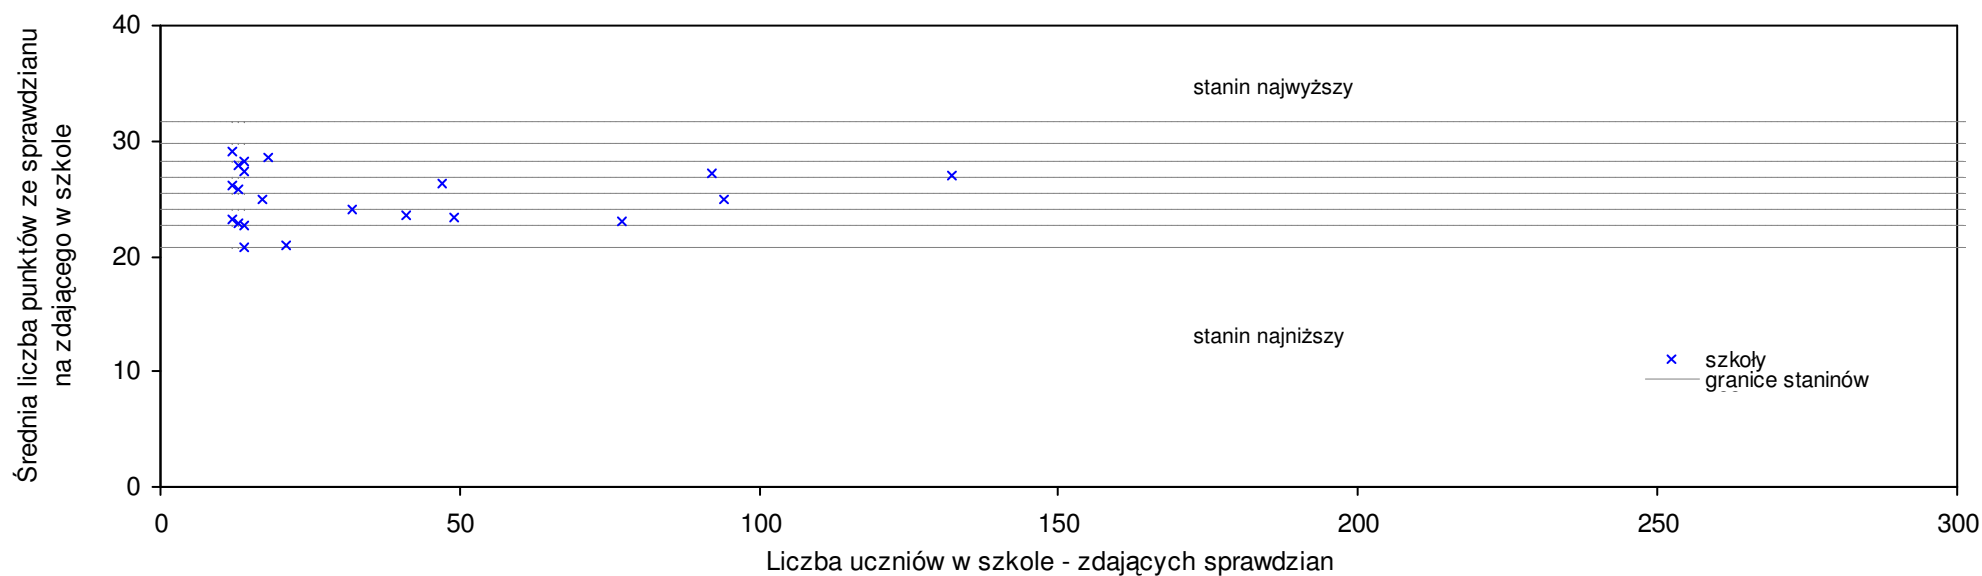

pow. gryficki

Średnie wyniki szkół na ucznia a liczba zdających sprawdzian w szkole - dla pow. gryfickiego