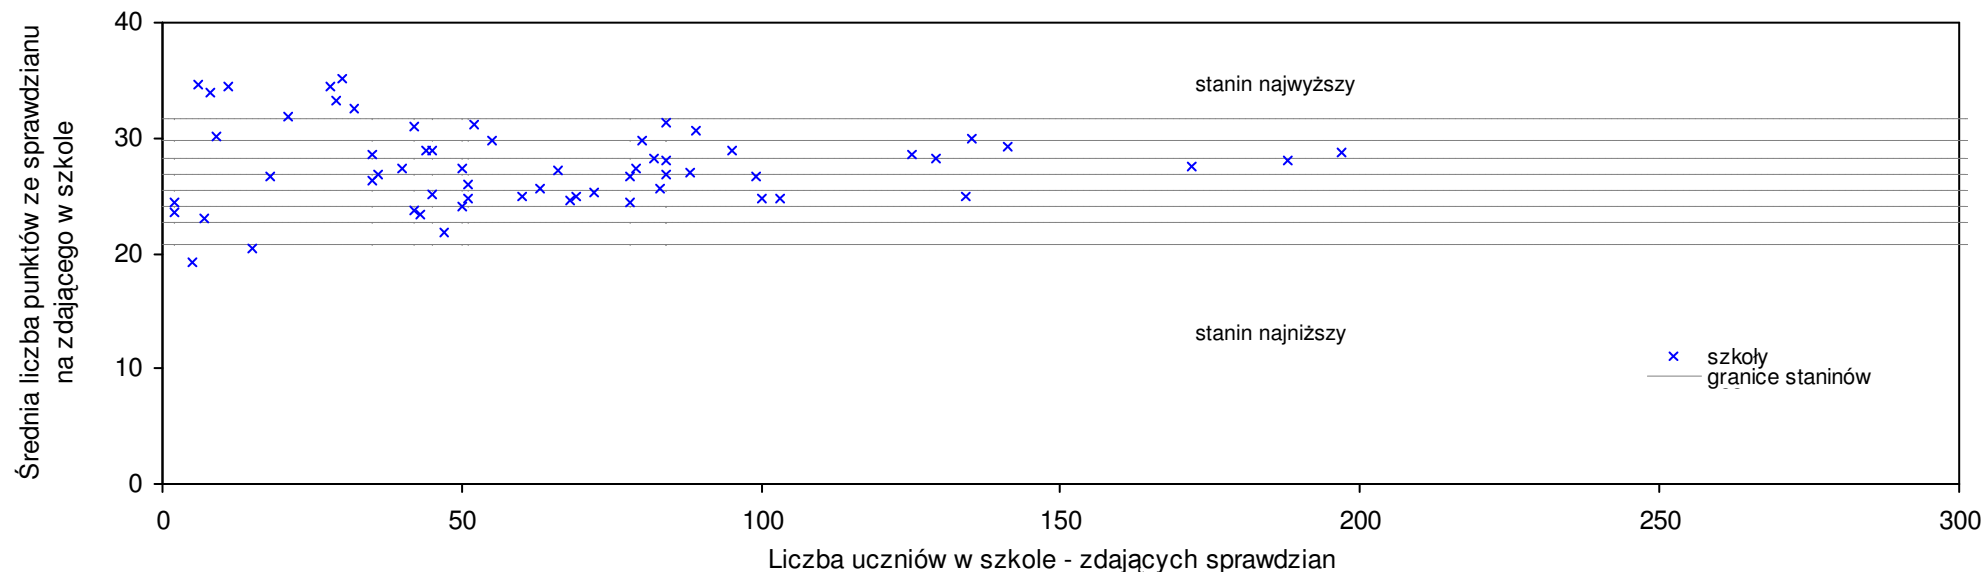

Szczecin

Średnie wyniki szkół na ucznia a liczba zdających sprawdzian w szkole - dla m. Szczecin

SPO: 27,5 SWo: 25,8 P|Wo: 6,5% SKo: 26,6 P|Kh: 3,5%

Nazwa szkoły	Dane ze sprawdzianu końcowego za rok 2007						Staniny szkół wg lat				
	SSo	LZ	S|Ko	S|Wo	S|Po	S|Go	07	06	05	04	03
1 Społeczna Szkoła Podstawowa nr 1 im. Noblistów Polskich Społecznego Towarzystwa Oświatowego w Szczecinie	35,2	30	32,3%	36,2%	27,9%	27,9%	9	9	9	9	9
2 Polsko-Amerykańska Szkoła Podstawowa w Szczecinie	34,7	6	30,5%	34,3%	26,1%	26,1%	9	9	8	9	
3 Katolicka Szkoła Podstawowa im. Świętej Rodziny w Szczecinie	34,5	28	29,7%	33,5%	25,4%	25,4%	9	9	9	9	9
4 Prywatna Ogólnokształcąca Szkoła Muzyczna I.ST. Leonarda Piwoni - Szczecin	34,5	11	29,7%	33,5%	25,4%	25,4%	9				
5 Szkoła Podstawowa "TAK" w Szczecinie	34,0	8	27,8%	31,6%	23,5%	23,5%	9	9		9	9
6 Prywatna Szkoła Podstawowa Leonarda Piwoni w Szczecinie	33,3	29	25,2%	28,9%	21,0%	21,0%	9	9	9	9	9
7 Szkoła Podstawowa nr 21 w Szczecinie	32,6	32	22,6%	26,2%	18,5%	18,5%	9	7	7	9	8
8 Szkoła Podstawowa "Nasza Szkoła" w Szczecinie	31,8	21	19,5%	23,1%	15,6%	15,6%	9	6	7	9	9
9 Szkoła Podstawowa nr 10 im. Leonida Teligi w Szczecinie	31,4	84	18,0%	21,5%	14,1%	14,1%	8	9	8	8	8
10 Ogólnokształcąca Szkoła Muzyczna I st. w Szczecinie	31,2	52	17,3%	20,7%	13,4%	13,4%	8	9	9	8	9
11 Szkoła Podstawowa nr 36 w Szczecinie	31,0	42	16,5%	20,0%	12,6%	12,6%	8	6	6	8	7
12 Szkoła Podstawowa nr 35 w Szczecinie	30,7	89	15,4%	18,8%	11,6%	11,6%	8	8	8	8	7