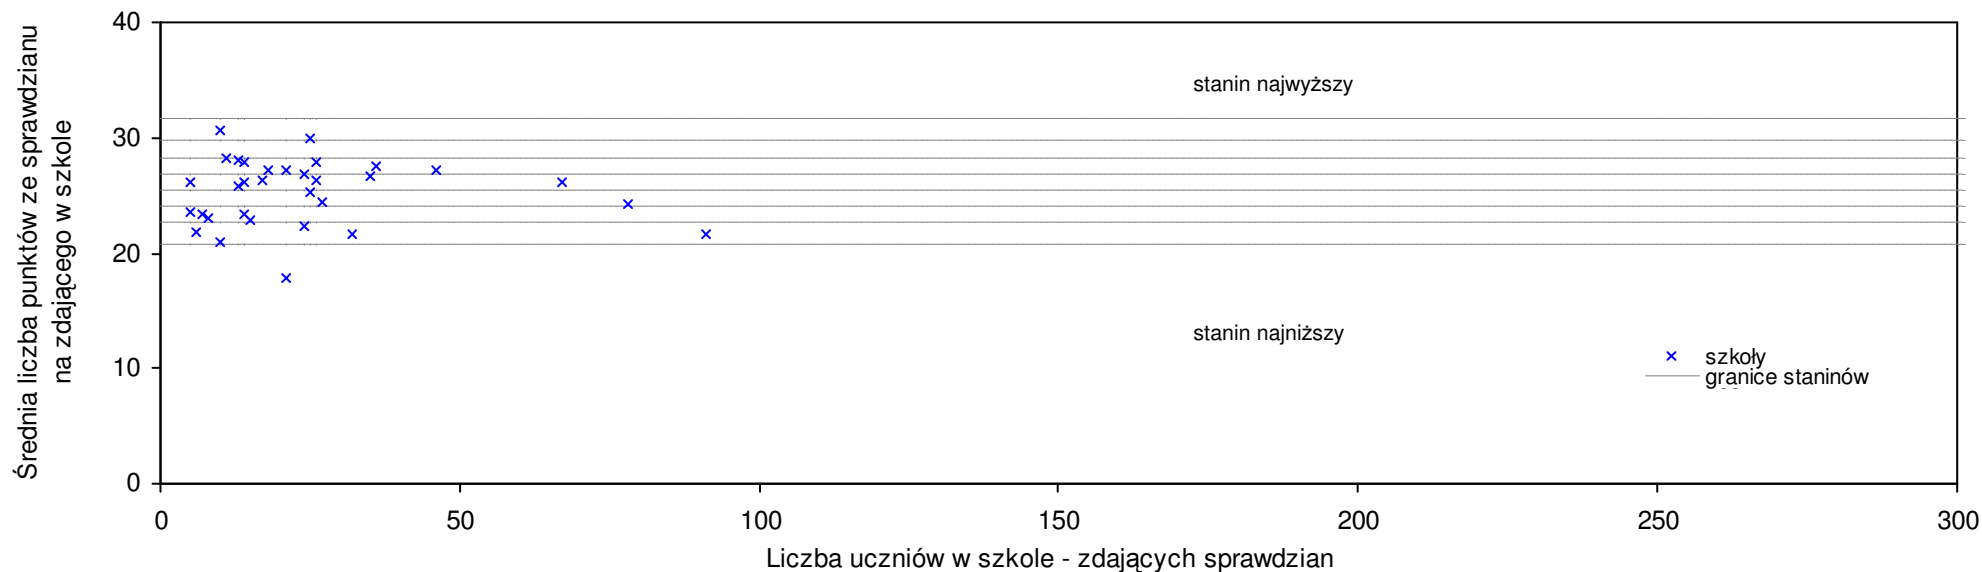

Wyniki ze sprawdzianu końcowego w szkołach podstawowych województwa zachodniopomorskiego - za rok 2007

13 Szkoła Podstawowa nr 6 w Koszalinie	26,1	88	-1,9%	1,0%	-5,6%	-5,6%	5	5	5	4	5
14 Szkoła Podstawowa nr 9 w Koszalinie	26,0	109	-2,3%	0,6%	-5,9%	-5,9%	5	5	3	5	4
15 Szkoła Podstawowa nr 5 w Koszalinie	24,1	74	-9,4%	-6,7%	-12,8%	-12,8%	3	5	6	5	6

pow. koszaliński

Średnie wyniki szkół na ucznia a liczba zdających sprawdzian w szkole - dla pow. koszalińskiego

SPo: 25,1 SWo: 25,8 P|Wo: -2,9% SKo: 26,6 P|Kh: -5,7%

Nazwa szkoły	Dane ze sprawdzianu końcowego za rok 2007						Staniny szkół wg lat				
	SSo	LZ	S|Ko	S|Wo	S|Po	S|Go	07	06	05	04	03
1 Szkoła Podstawowa w Sarbinowie	30,6	10	15,0%	18,4%	22,0%	10,4%	8	4	5	2	5
2 Szkoła Podstawowa w Konikowie	29,9	25	12,4%	15,7%	19,2%	10,0%	8	7	4	5	4
3 Szkoła Podstawowa w Żydowie	28,3	11	6,4%	9,5%	12,8%	9,9%	7	5	8	8	6
4 Szkoła Podstawowa w Szczeglinie	28,1	13	5,6%	8,7%	12,0%	11,8%	6	8	7	6	4
5 Szkoła Podstawowa w Świeminiu	27,9	14	4,9%	8,0%	11,2%	1,5%	6	3	6	2	3
6 Szkoła Podstawowa w Boninie	27,8	26	4,5%	7,6%	10,8%	2,3%	6	8	7	5	3
7 Szkoła Podstawowa im. kpt. Władysława Wysockiego w Biesiekierzu	27,5	36	3,4%	6,4%	9,6%	0,1%	6	3	3	2	4
8 Szkoła Podstawowa w Będzinie z siedzibą w Łeknie	27,2	21	2,3%	5,3%	8,5%	17,9%	6	7	4	7	3
9 Szkoła Podstawowa w Starych Bielicach	27,1	18	1,9%	4,9%	8,1%	-1,4%	6	4	5	5	5