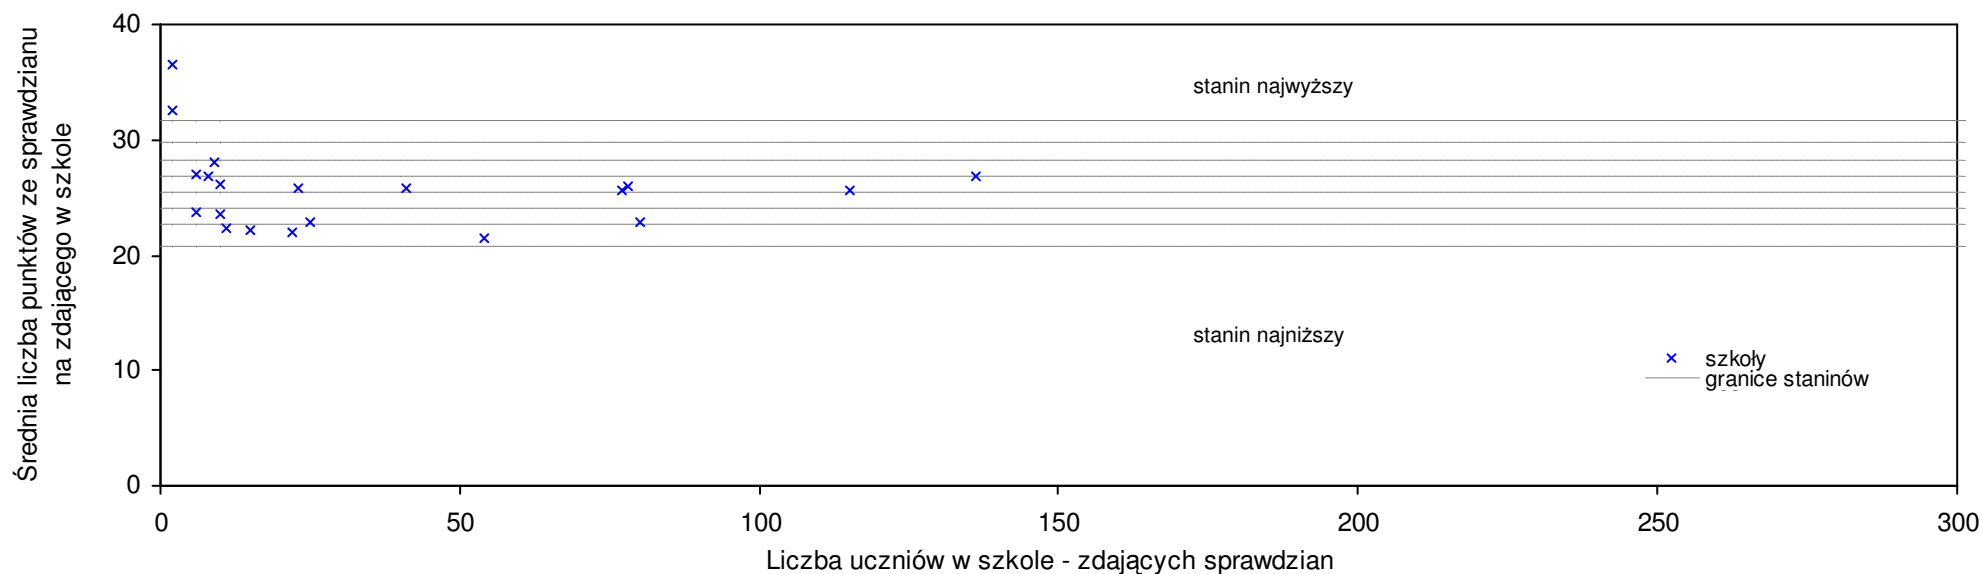

Wyniki ze sprawdzianu końcowego w szkołach podstawowych województwa zachodniopomorskiego - za rok 2007

13 Szkoła Podstawowa w Łasku	23,9	18	-10,2%	-7,5%	-3,8%	-1,8%	3	1	5	3	3
14 Szkoła Podstawowa im. Stefana Żeromskiego w Drawnie	23,3	71	-12,4%	-9,8%	-6,2%	0,0%	3	4	4	5	4
15 Szkoła Podstawowa w Granowie	23,0	19	-13,5%	-11,0%	-7,4%	-2,0%	3	5	4	5	5
16 Szkoła Podstawowa w Krzęcinie	22,6	30	-15,0%	-12,5%	-9,0%	-3,7%	2	2	3	2	2
17 Szkoła Podstawowa w Zamęcinie	22,5	15	-15,4%	-12,9%	-9,4%	-10,6%	2	1	2	8	6
18 Szkoła Podstawowa nr 1 w Suliszewie	22,4	13	-15,8%	-13,3%	-9,8%	-11,0%	2	2	5	2	5
19 Szkoła Podstawowa w Będargowie	22,1	22	-16,9%	-14,5%	-11,0%	-12,2%	2	5	2	5	8
20 Szkoła Podstawowa w Sławęcinie	22,0	28	-17,3%	-14,9%	-11,4%	-12,6%	2	4	1	1	1

pow. drawski

Średnie wyniki szkół na ucznia a liczba zdających sprawdzian w szkole - dla pow. drawskiego

SPo: 25,0 SWo: 25,8 P|Wo: -3,2% SKo: 26,6 P|Kh: -6,0%

Nazwa szkoły	Dane ze sprawdzianu końcowego za rok 2007					Staniny szkół wg lat					
	SSo	LZ	S|Ko	S|Wo	S|Po	S|Go	07	06	05	04	03