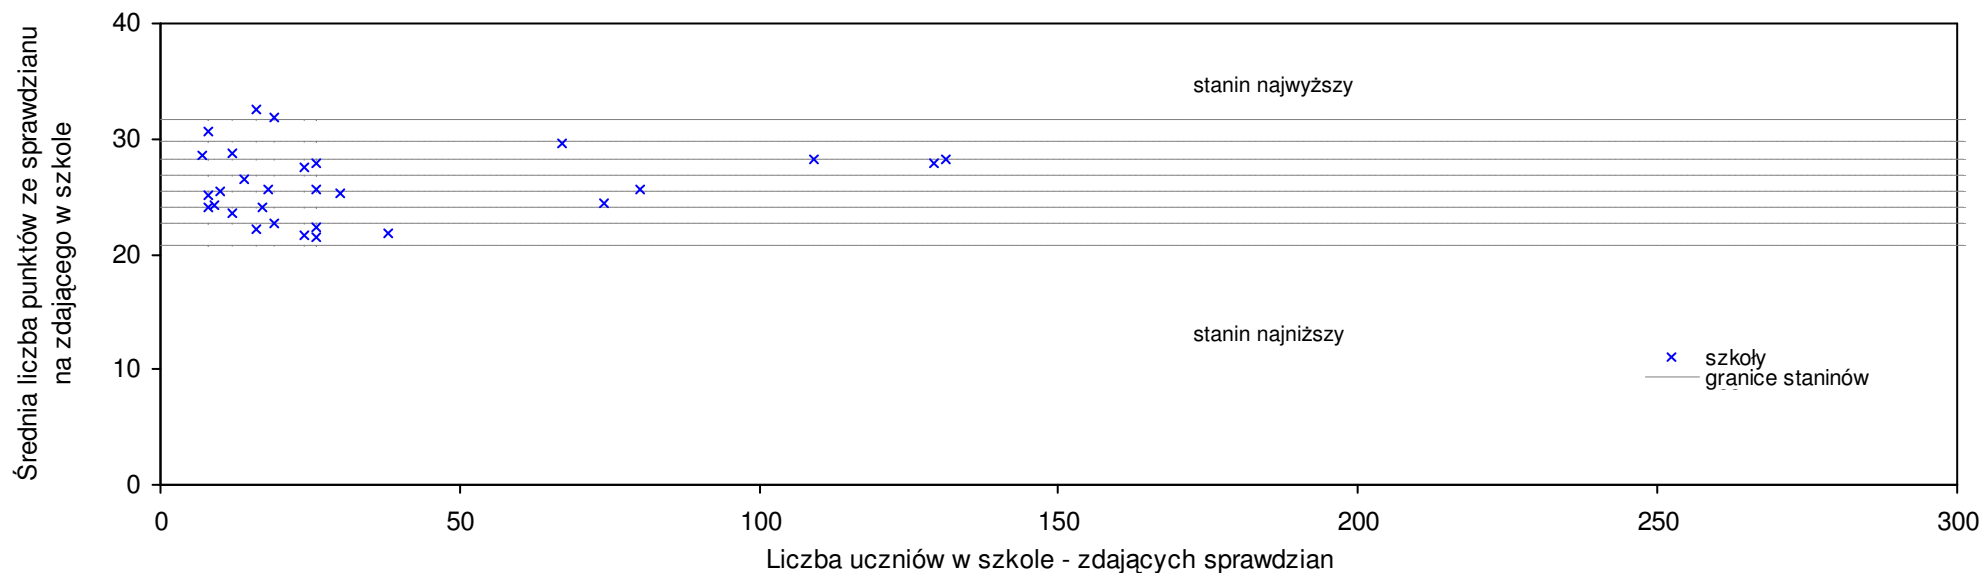

Wyniki ze sprawdzianu końcowego w szkołach podstawowych województwa zachodniopomorskiego - za rok 2007

52	Szkoła Podstawowa nr 61 w Szczecinie	24,5	78	-7,9%	-5,2%	-11,0%	-11,0%	4	6	6	5	5
53	Szczecin International School - Szkoła Podstawowa w Szczecinie	24,5	2	-7,9%	-5,2%	-11,0%	-11,0%	4	9	8	7	7
54	Szkoła Podstawowa nr 20 w Szczecinie	24,0	50	-9,8%	-7,1%	-12,8%	-12,8%	3	4	4	6	7
55	Szkoła Podstawowa nr 14 w Szczecinie	23,8	42	-10,5%	-7,9%	-13,5%	-13,5%	3	5	4	3	5
56	Szkoła Podstawowa nr 17 w Szczecinie	23,5	2	-11,7%	-9,1%	-14,6%	-14,6%	3	1	2	2	
57	Publiczna Szkoła Podstawowa nr 44 w Szczecinie	23,3	43	-12,4%	-9,8%	-15,3%	-15,3%	3	3	4	2	5
58	Szkoła Podstawowa przy Pogotowiu Opiekuńczym w Szczecinie	23,1	7	-13,2%	-10,6%	-16,1%	-16,1%	3	1	4	1	1
59	Szkoła Podstawowa nr 9 w Szczecinie	21,9	47	-17,7%	-15,2%	-20,4%	-20,4%	2	2	1	1	2
60	Szkoła Podstawowa nr 4 w Szczecinie	20,4	15	-23,3%	-21,1%	-25,9%	-25,9%	1	1	1	1	1
61	Szkoła Podstawowa nr 75 przy Schronisku dla Nieletnich w Szczecinie	19,2	5	-27,8%	-25,7%	-30,2%	-30,2%	1	1	3	2	3

pow. szczecinecki

Średnie wyniki szkół na ucznia a liczba zdających sprawdzian w szkole - dla pow. szczecineckiego

SPo: 26,5   SWo: 25,8   P|Wo: 2,7%   SKo: 26,6   P|Kh: -0,3%

Nazwa szkoły	Dane ze sprawdzianu końcowego za rok 2007					Staniny szkół wg lat					
	SSo	LZ	S|Ko	S|Wo	S|Po	S|Go	07	06	05	04	03