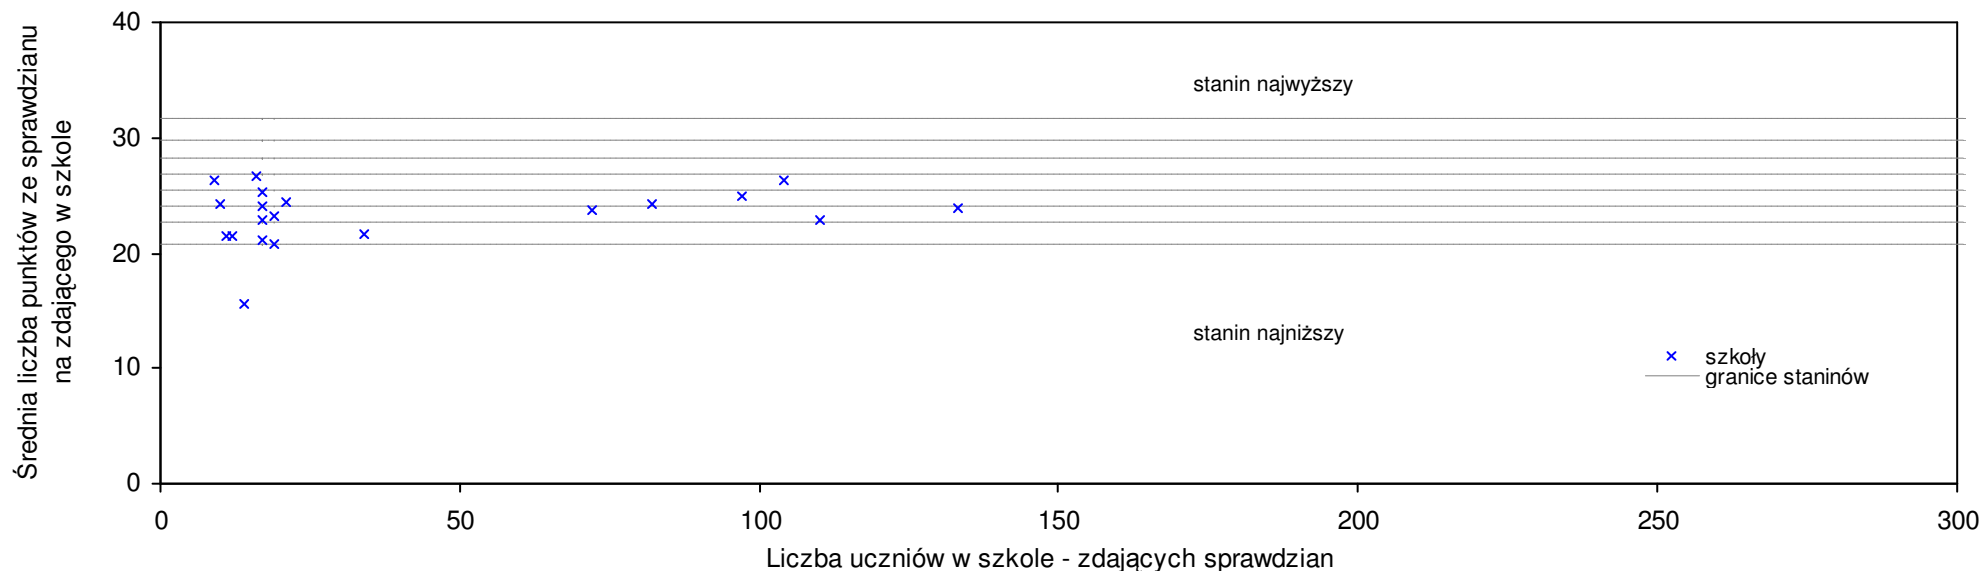

pow. myśliborski

Średnie wyniki szkół na ucznia a liczba zdających sprawdzian w szkole - dla pow. myśliborskiego

SPo: 23,9 SWo: 25,8 P|Wo: -7,5% SKo: 26,6 P|Kh: -10,2%

Nazwa szkoły	Dane ze sprawdzianu końcowego za rok 2007						Staniny szkół wg lat				
	SSo	LZ	S|Ko	S|Wo	S|Po	S|Go	07	06	05	04	03
1 Szkoła Podstawowa w Różańsku	26,6	16	0,0%	2,9%	11,3%	6,2%	5	6	4	7	1
2 Szkoła Podstawowa nr 3 w Dębnie	26,4	104	-0,8%	2,2%	10,5%	5,4%	5	5	5	6	5
3 Szkoła Podstawowa w Dargomyślu	26,3	9	-1,1%	1,8%	10,1%	5,0%	5	2	5	3	4
4 Szkoła Podstawowa w Cychrach	25,2	17	-5,3%	-2,5%	5,5%	0,6%	4	4	2	5	4
5 Szkoła Podstawowa nr 3 w Myśliborzu	25,0	97	-6,0%	-3,3%	4,6%	4,5%	4	6	6	5	5
6 Szkoła Podstawowa im. Jana Brzechwy w Nawrocku	24,4	21	-8,3%	-5,6%	2,1%	2,0%	4	2	1	1	1
7 Szkoła Podstawowa nr 2 im. Janusza Kusocińskiego w Myśliborzu	24,3	82	-8,6%	-6,0%	1,7%	1,6%	4	8	4	4	4
8 Niepubliczna Szkoła Podstawowa w Barnówku	24,3	10	-8,6%	-6,0%	1,7%	-3,0%	4	4	6		
9 Szkoła Podstawowa im. Adama Mickiewicza w Golenicach	24,0	17	-9,8%	-7,1%	0,5%	0,3%	3	2	3	2	3
10 Szkoła Podstawowa nr 1 im. Tadeusza Kościuszki w Barlinku	23,9	133	-10,2%	-7,5%	0,0%	2,6%	3	5	4	5	3
11 Szkoła Podstawowa nr 1 w Dębnie	23,7	72	-10,9%	-8,3%	-0,8%	-5,4%	3	3	4	3	3