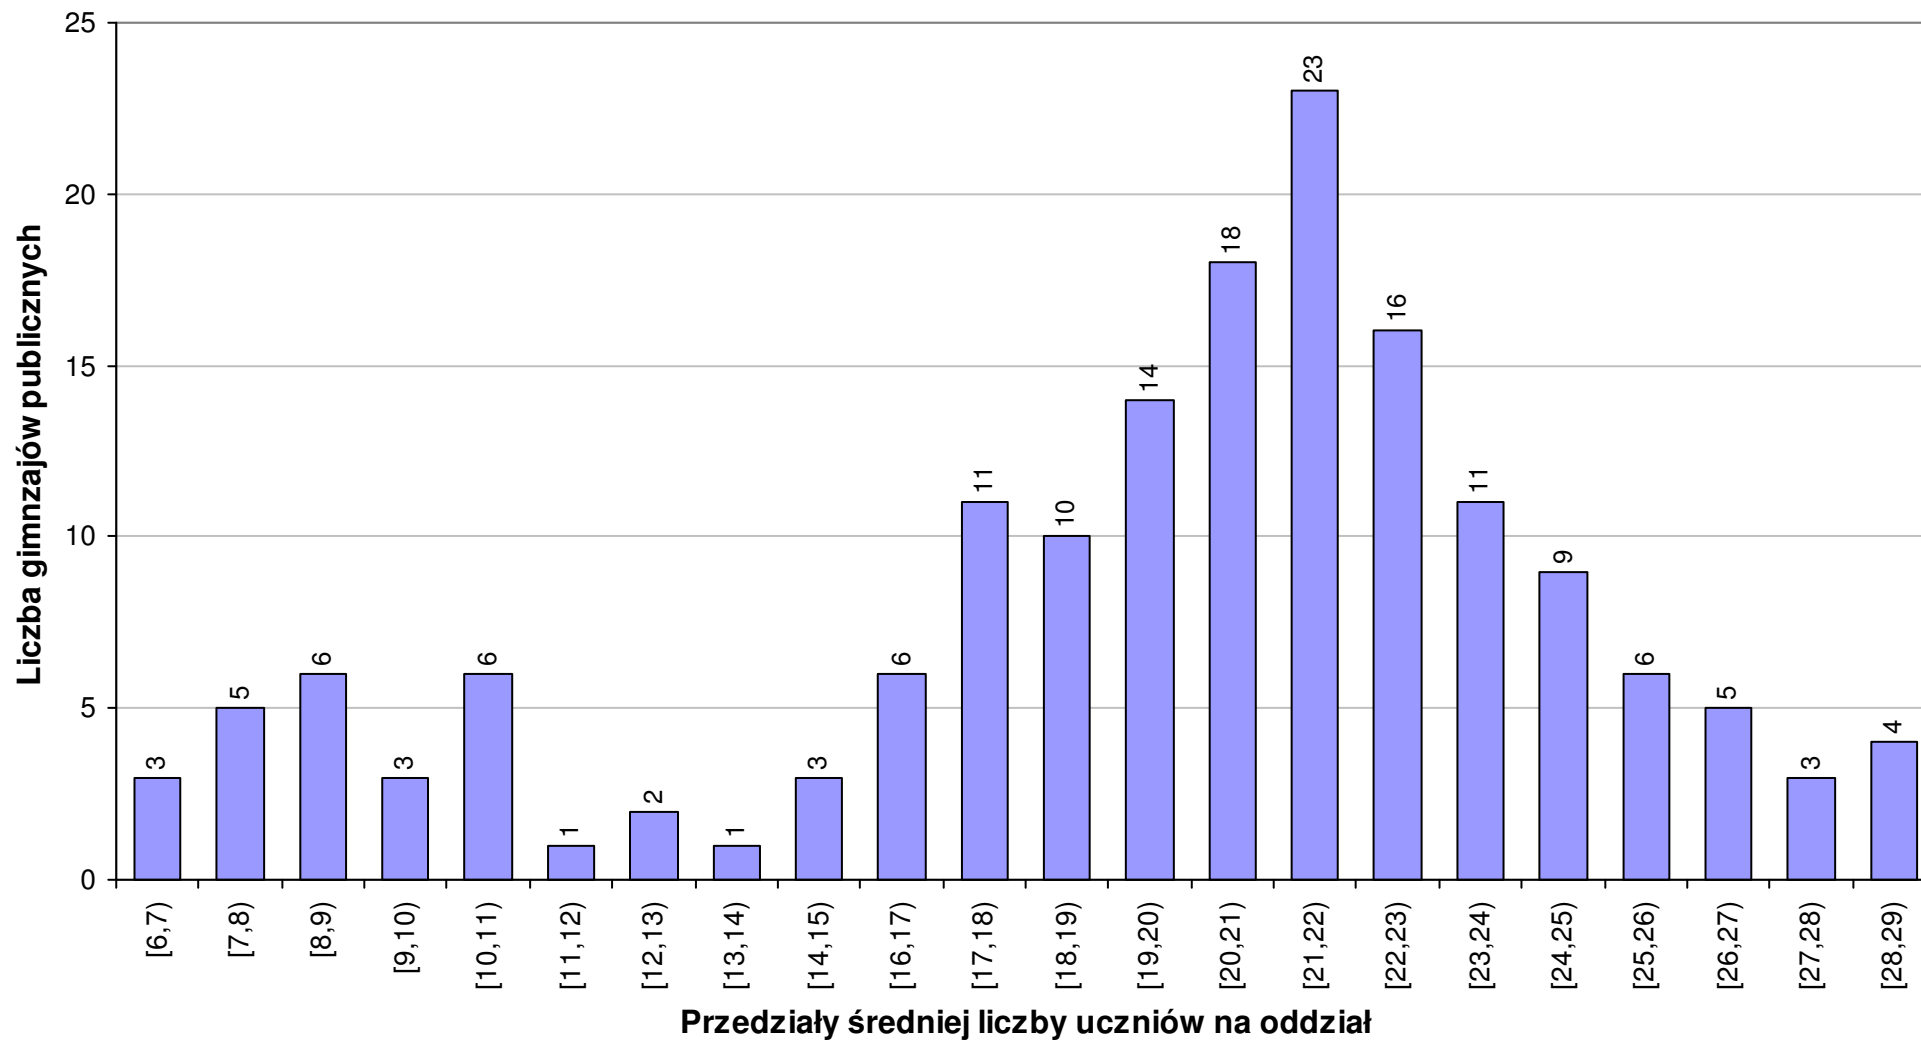

Rozkład średniej liczby uczniów na oddział w publicznych gimnazjach -
w roku szkolnym 2010/1011
woj. - dolnośląskie

Rozkład średniej liczby uczniów na oddział w publicznych gimnazjach - w roku szkolnym 2010/1011 woj. - kujawsko-pomorskie

Rozkład średniej liczby uczniów na oddział w publicznych gimnazjach -
w roku szkolnym 2010/1011
woj. - lubelskie

Rozkład średniej liczby uczniów na oddział w publicznych gimnazjach -
w roku szkolnym 2010/1011
woj. - lubuskie