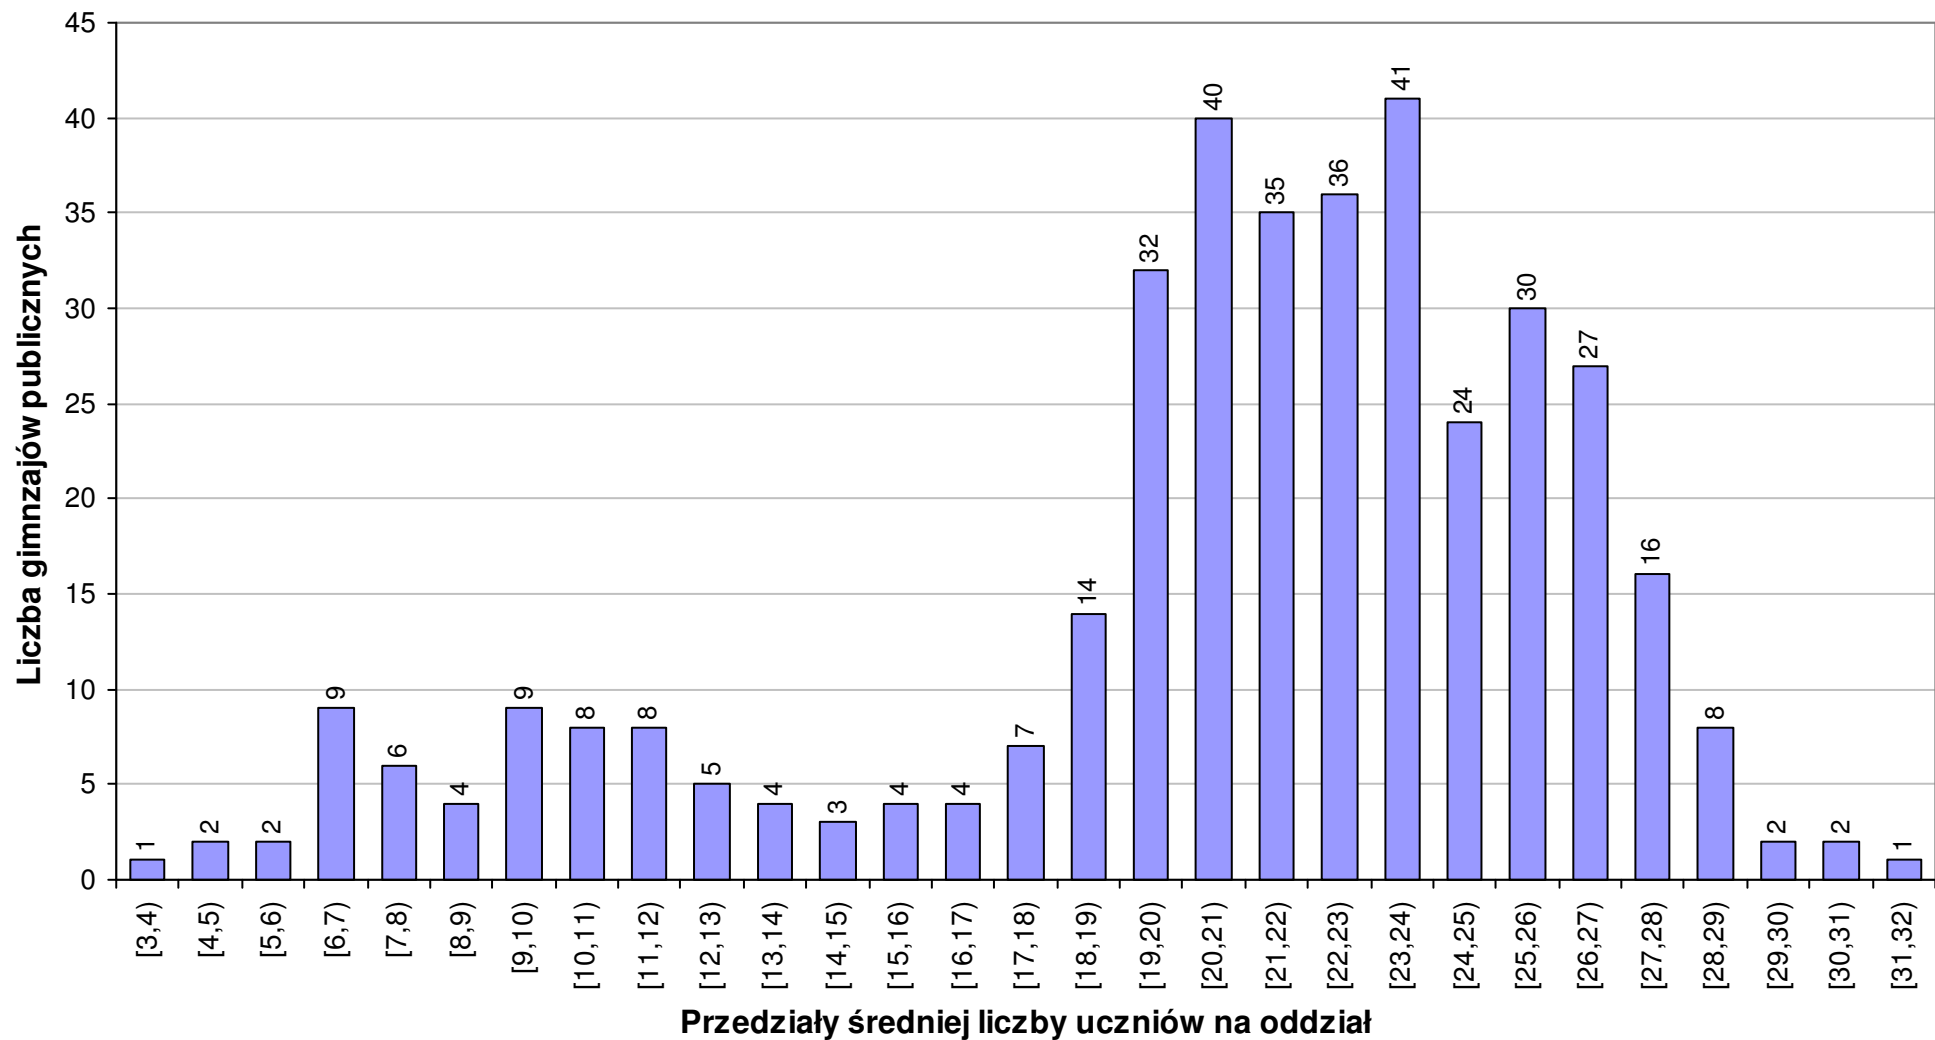

Rozkład średniej liczby uczniów na oddział w publicznych gimnazjach - w roku szkolnym 2010/1011 woj. - łódzkie