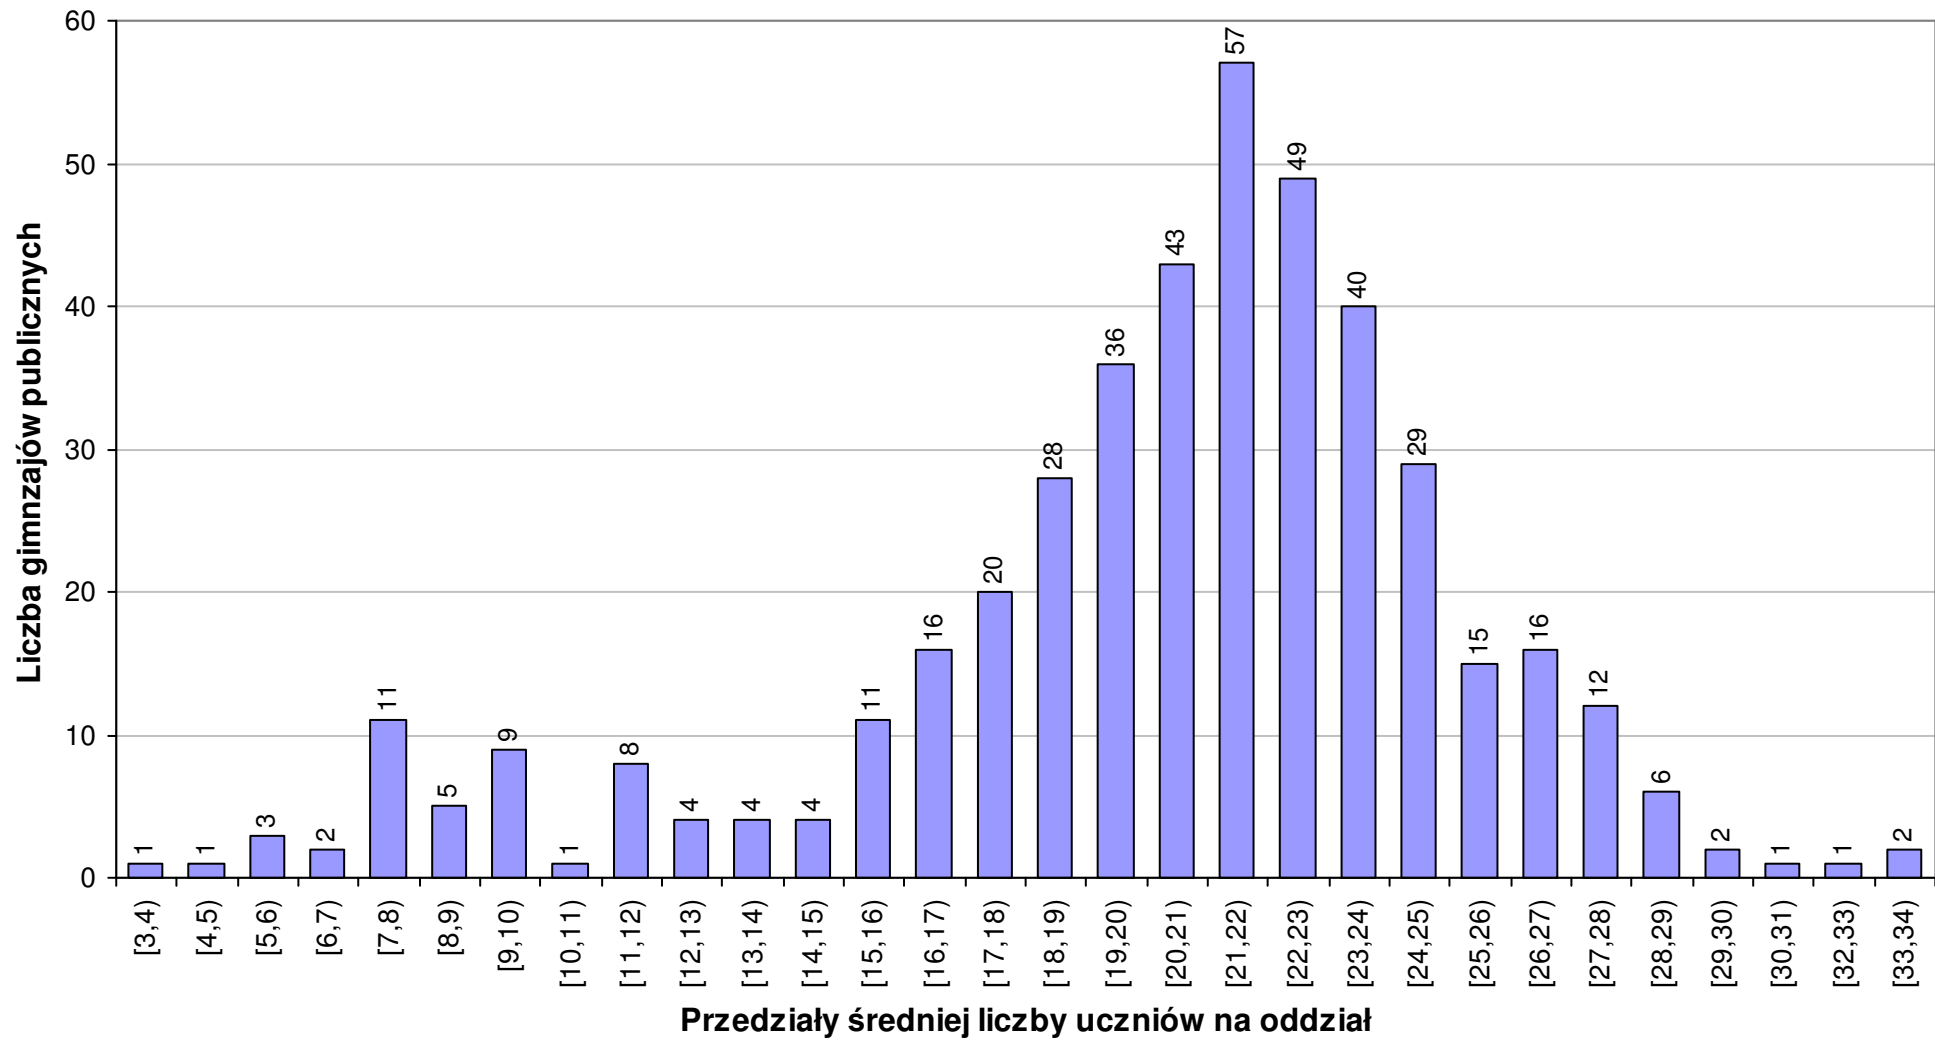

Rozkład średniej liczby uczniów na oddział w publicznych gimnazjach -
w roku szkolnym 2010/1011
woj. - dolnośląskie

Rozkład średniej liczby uczniów na oddział w publicznych gimnazjach - w roku szkolnym 2010/1011 woj. - kujawsko-pomorskie

Rozkład średniej liczby uczniów na oddział w publicznych gimnazjach -
w roku szkolnym 2010/1011
woj. - lubelskie

Rozkład średniej liczby uczniów na oddział w publicznych gimnazjach -
w roku szkolnym 2010/1011
woj. - lubuskie