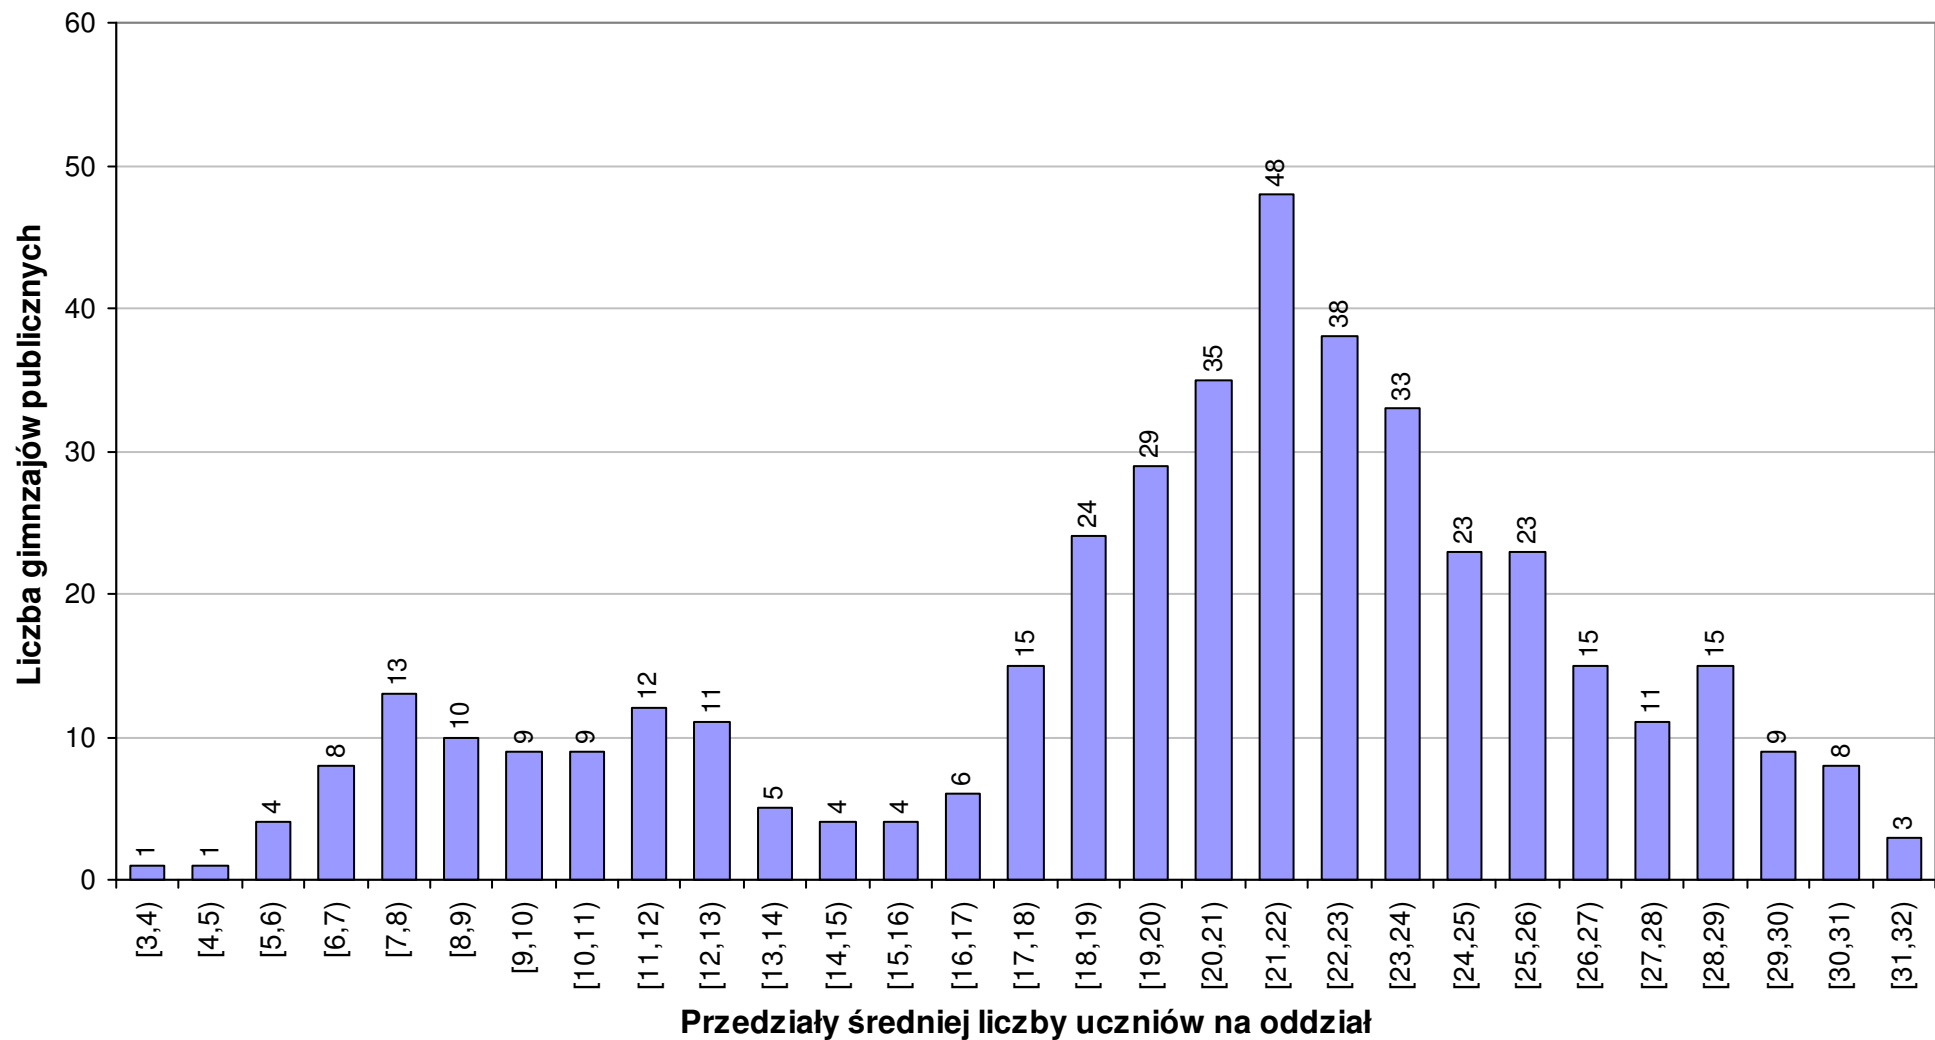

Rozkład średniej liczby uczniów na oddział w publicznych gimnazjach -
w roku szkolnym 2010/1011
woj. - dolnośląskie

Rozkład średniej liczby uczniów na oddział w publicznych gimnazjach - w roku szkolnym 2010/1011 woj. - kujawsko-pomorskie

Rozkład średniej liczby uczniów na oddział w publicznych gimnazjach -
w roku szkolnym 2010/1011
woj. - lubelskie

Rozkład średniej liczby uczniów na oddział w publicznych gimnazjach -
w roku szkolnym 2010/1011
woj. - lubuskie