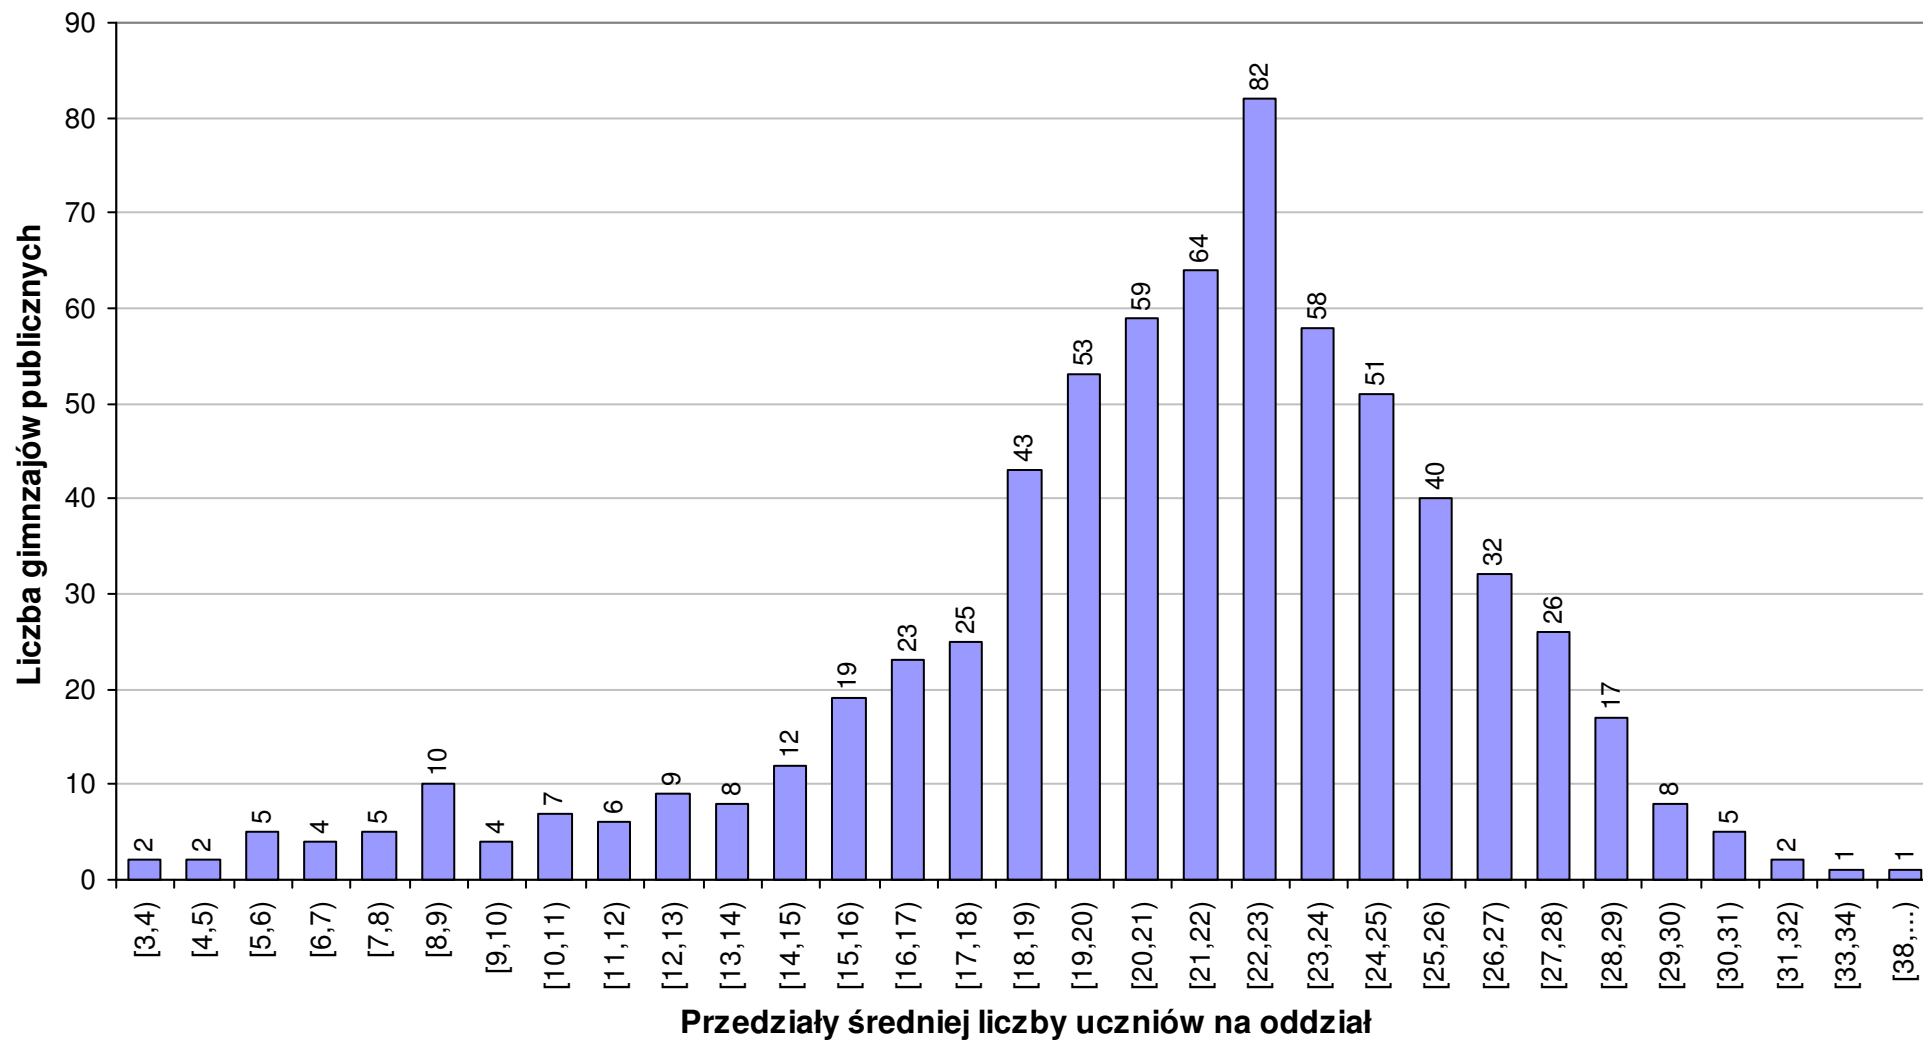

Rozkład średniej liczby uczniów na oddział w publicznych gimnazjach -
w roku szkolnym 2010/1011
woj. - dolnośląskie

Rozkład średniej liczby uczniów na oddział w publicznych gimnazjach - w roku szkolnym 2010/1011 woj. - kujawsko-pomorskie

Rozkład średniej liczby uczniów na oddział w publicznych gimnazjach -
w roku szkolnym 2010/1011
woj. - lubelskie

Rozkład średniej liczby uczniów na oddział w publicznych gimnazjach -
w roku szkolnym 2010/1011
woj. - lubuskie

Rozkład średniej liczby uczniów na oddział w publicznych gimnazjach - w roku szkolnym 2010/1011 woj. - łódzkie

Rozkład średniej liczby uczniów na oddział w publicznych gimnazjach -
w roku szkolnym 2010/1011
woj. - małopolskie