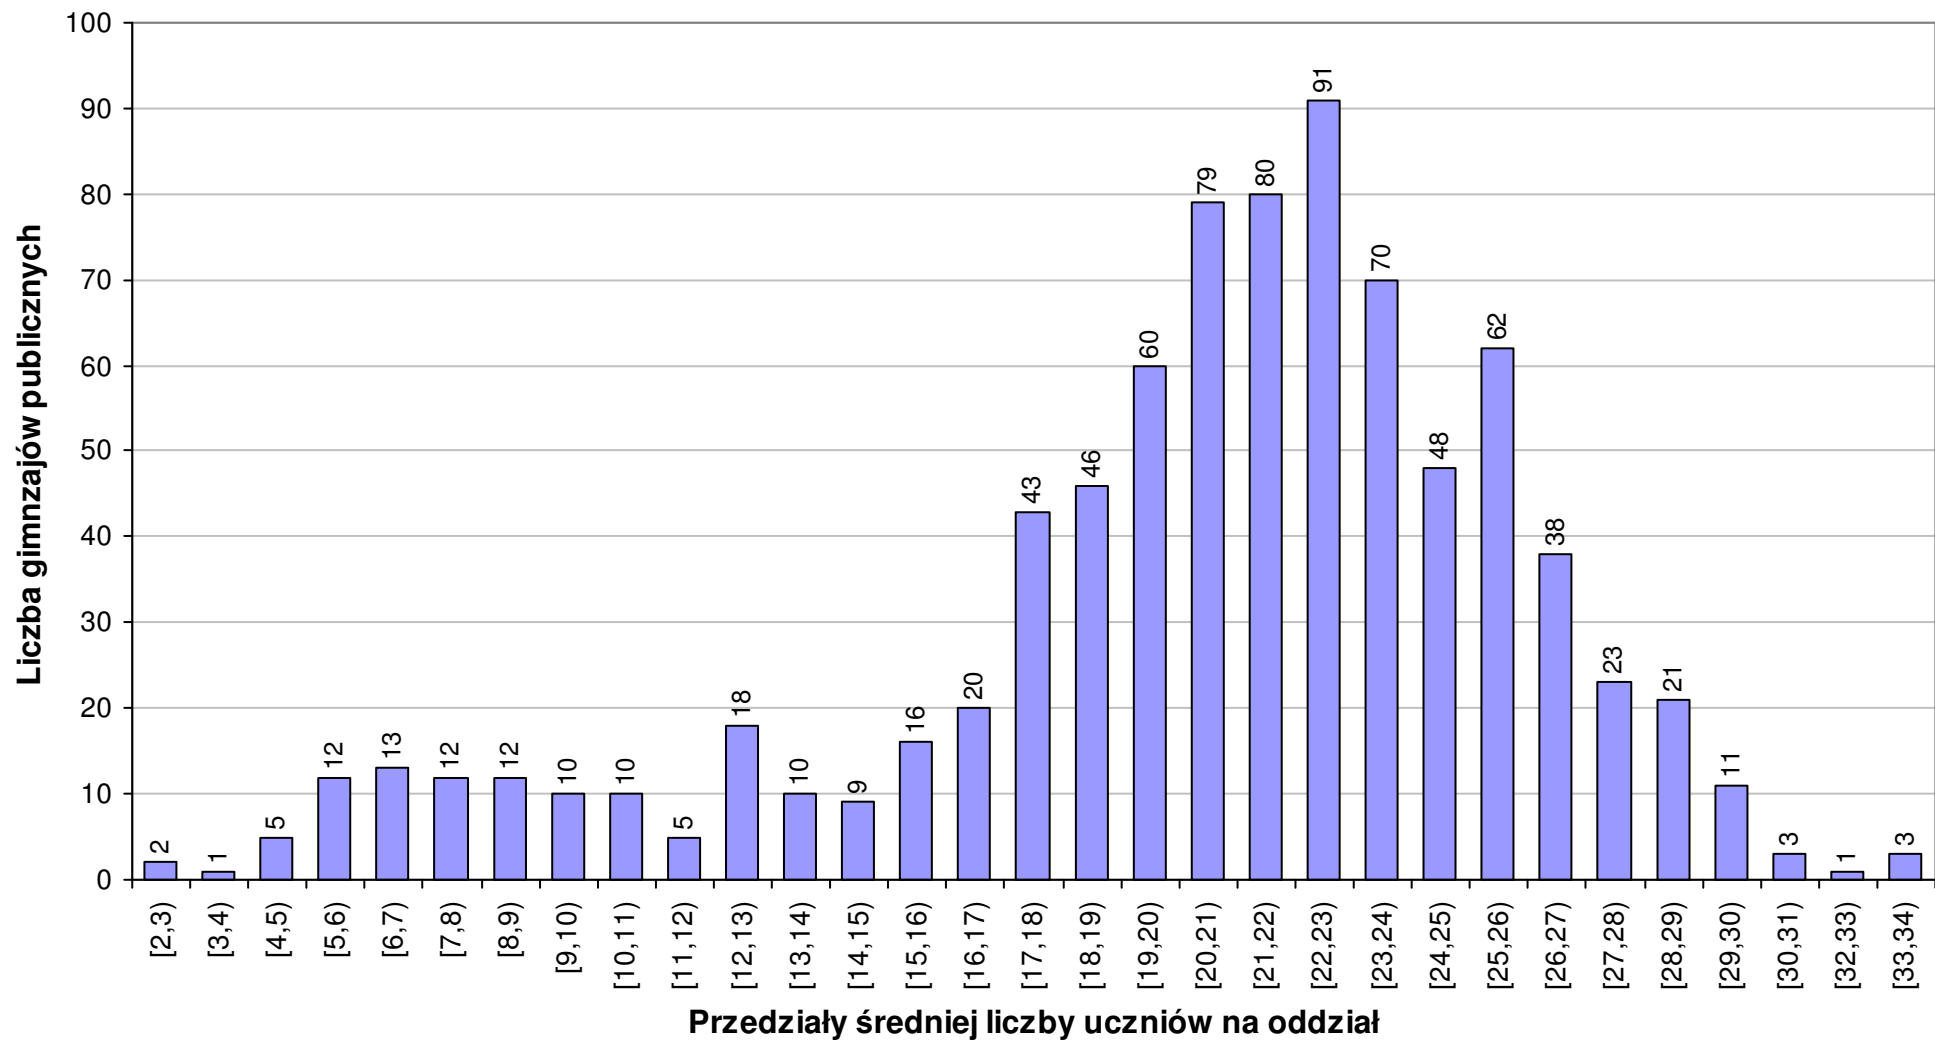

Rozkład średniej liczby uczniów na oddział w publicznych gimnazjach -
w roku szkolnym 2010/1011
woj. - mazowieckie