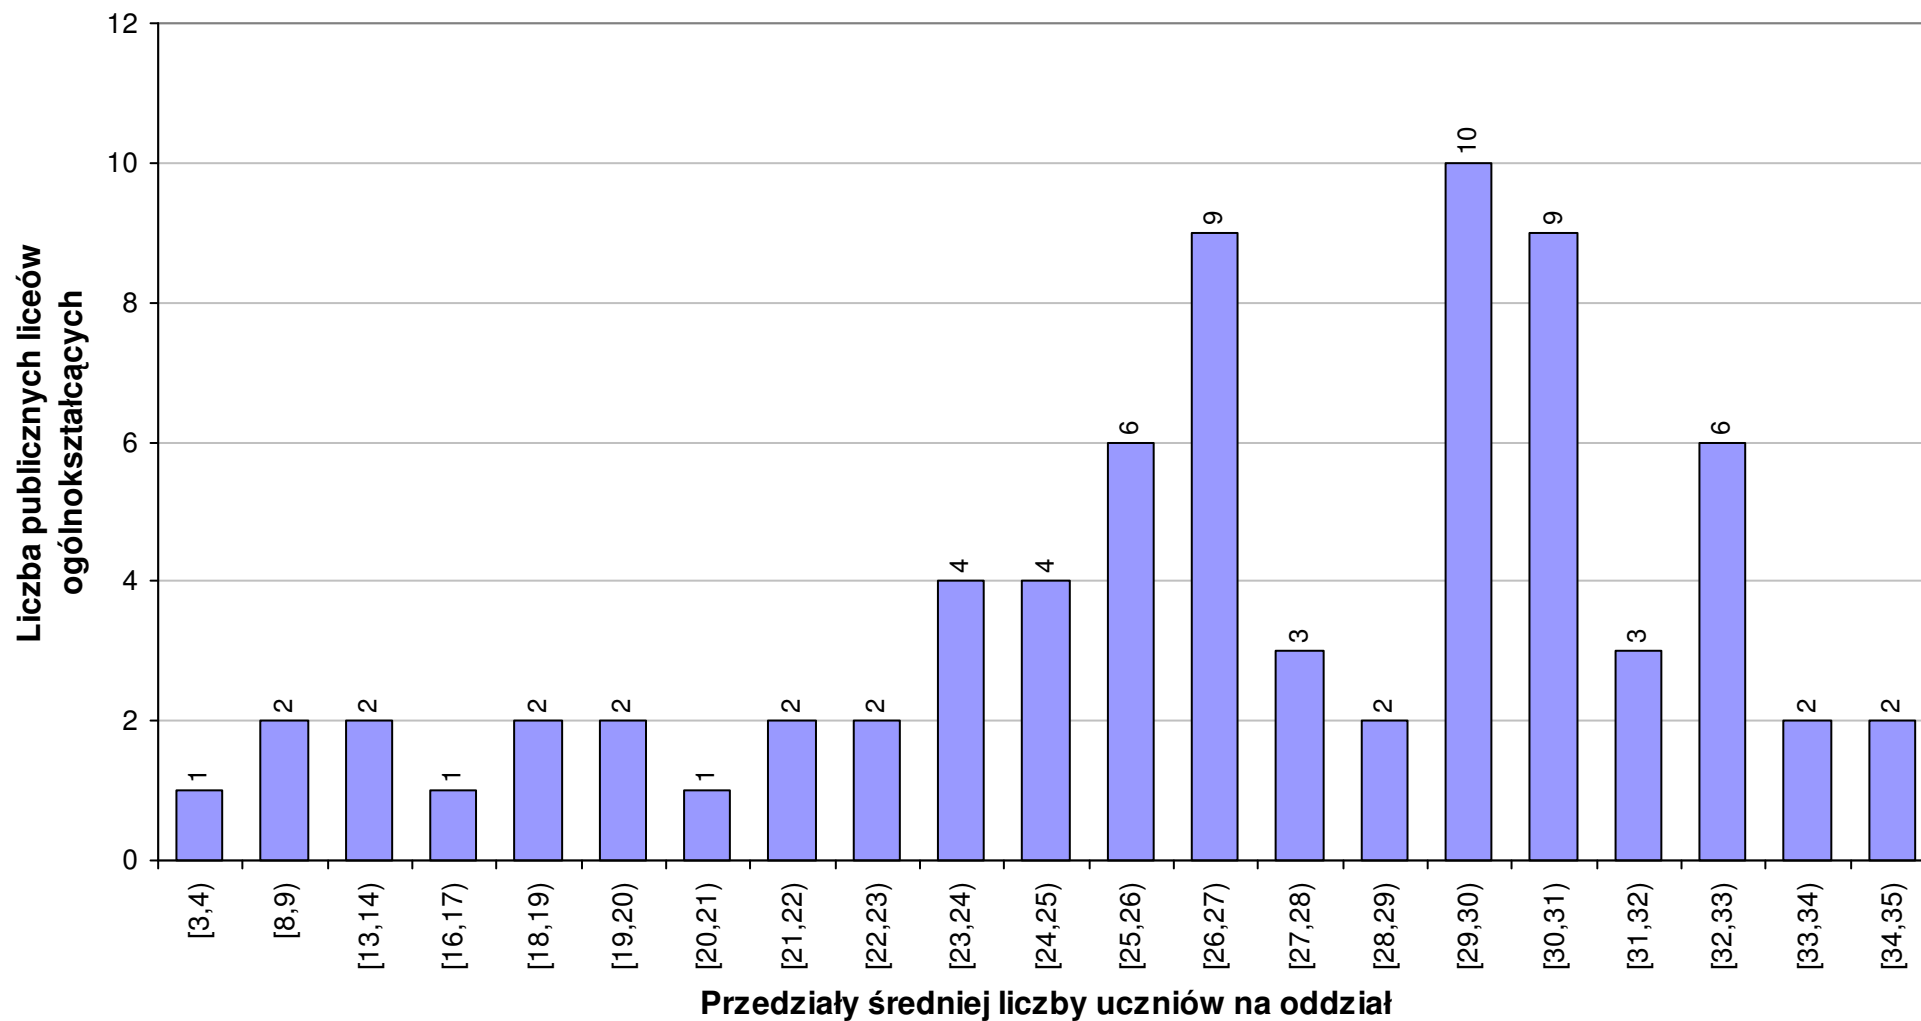

Rozkład średniej liczby uczniów na oddział w publicznych liceach ogólnokształcących w roku szkolnym 2010/1011 woj. - świętokrzyskie