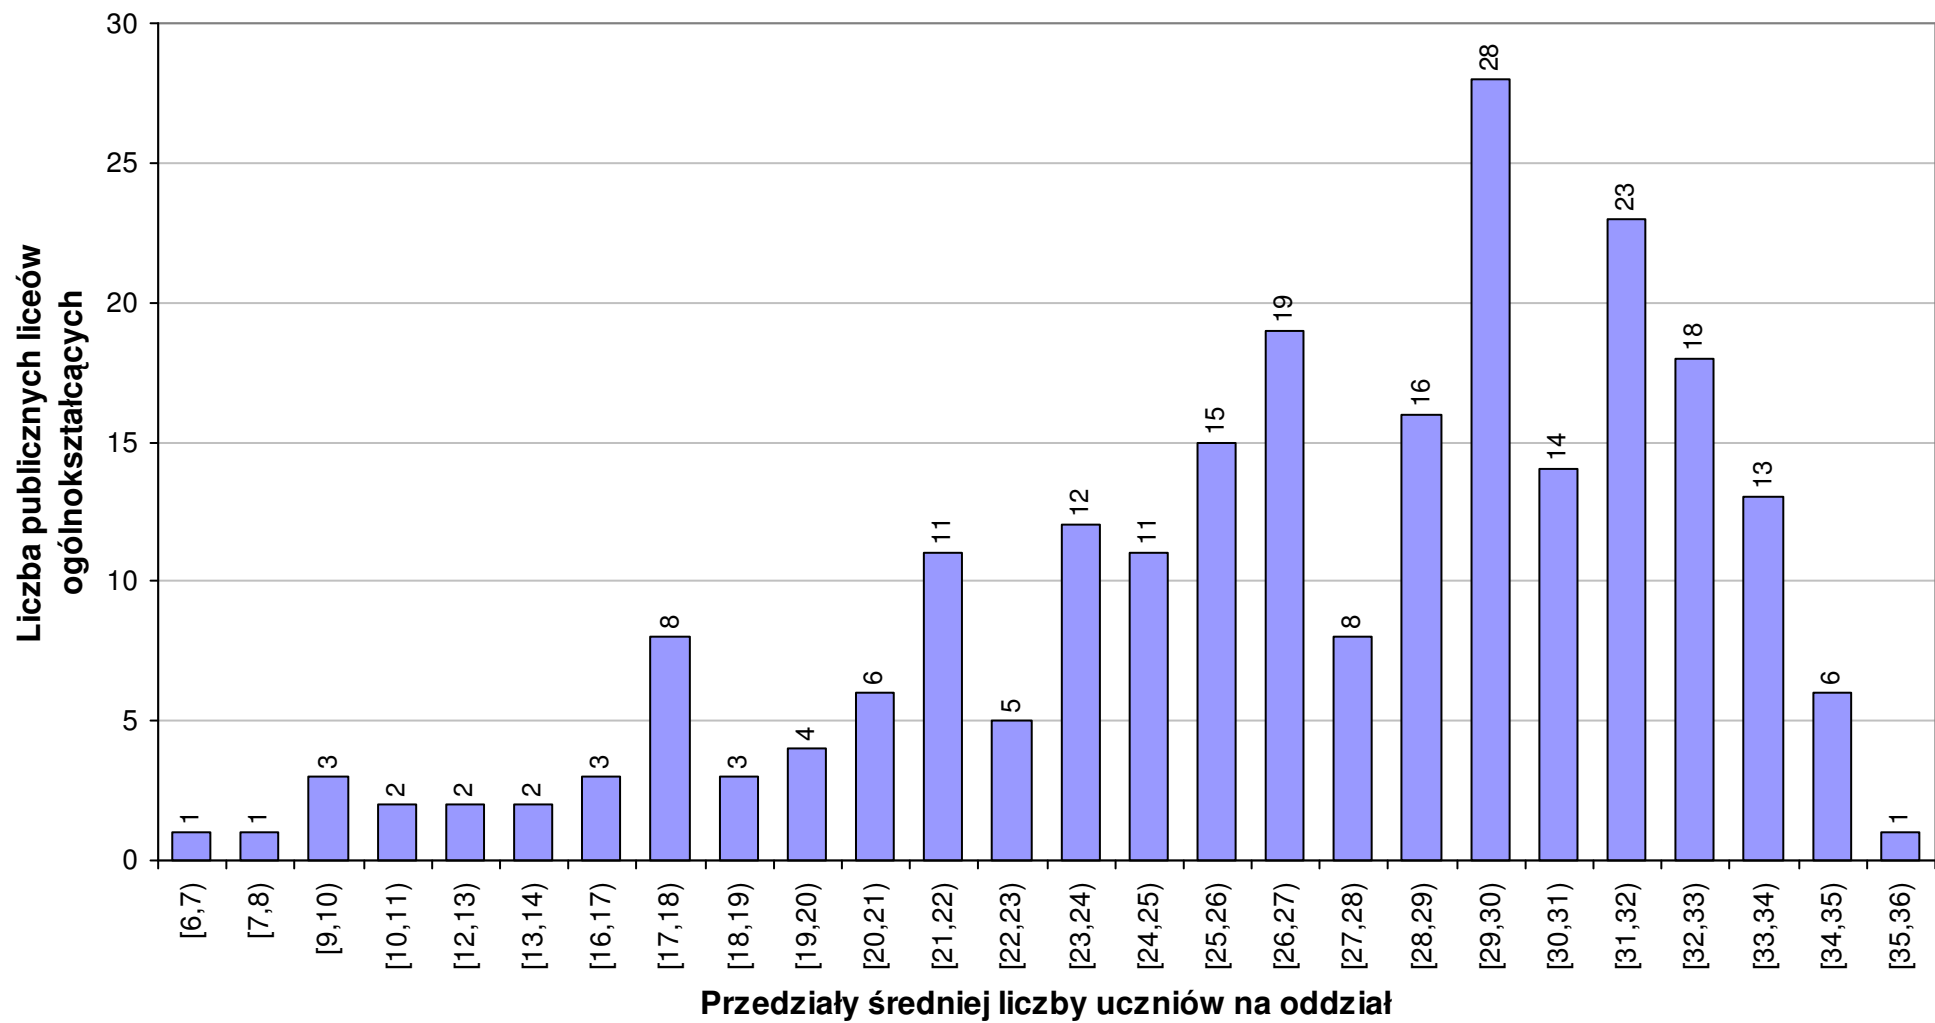

Rozkład średniej liczby uczniów na oddział w publicznych liceach ogólnokształcących w roku szkolnym 2010/1011 woj. - śląskie