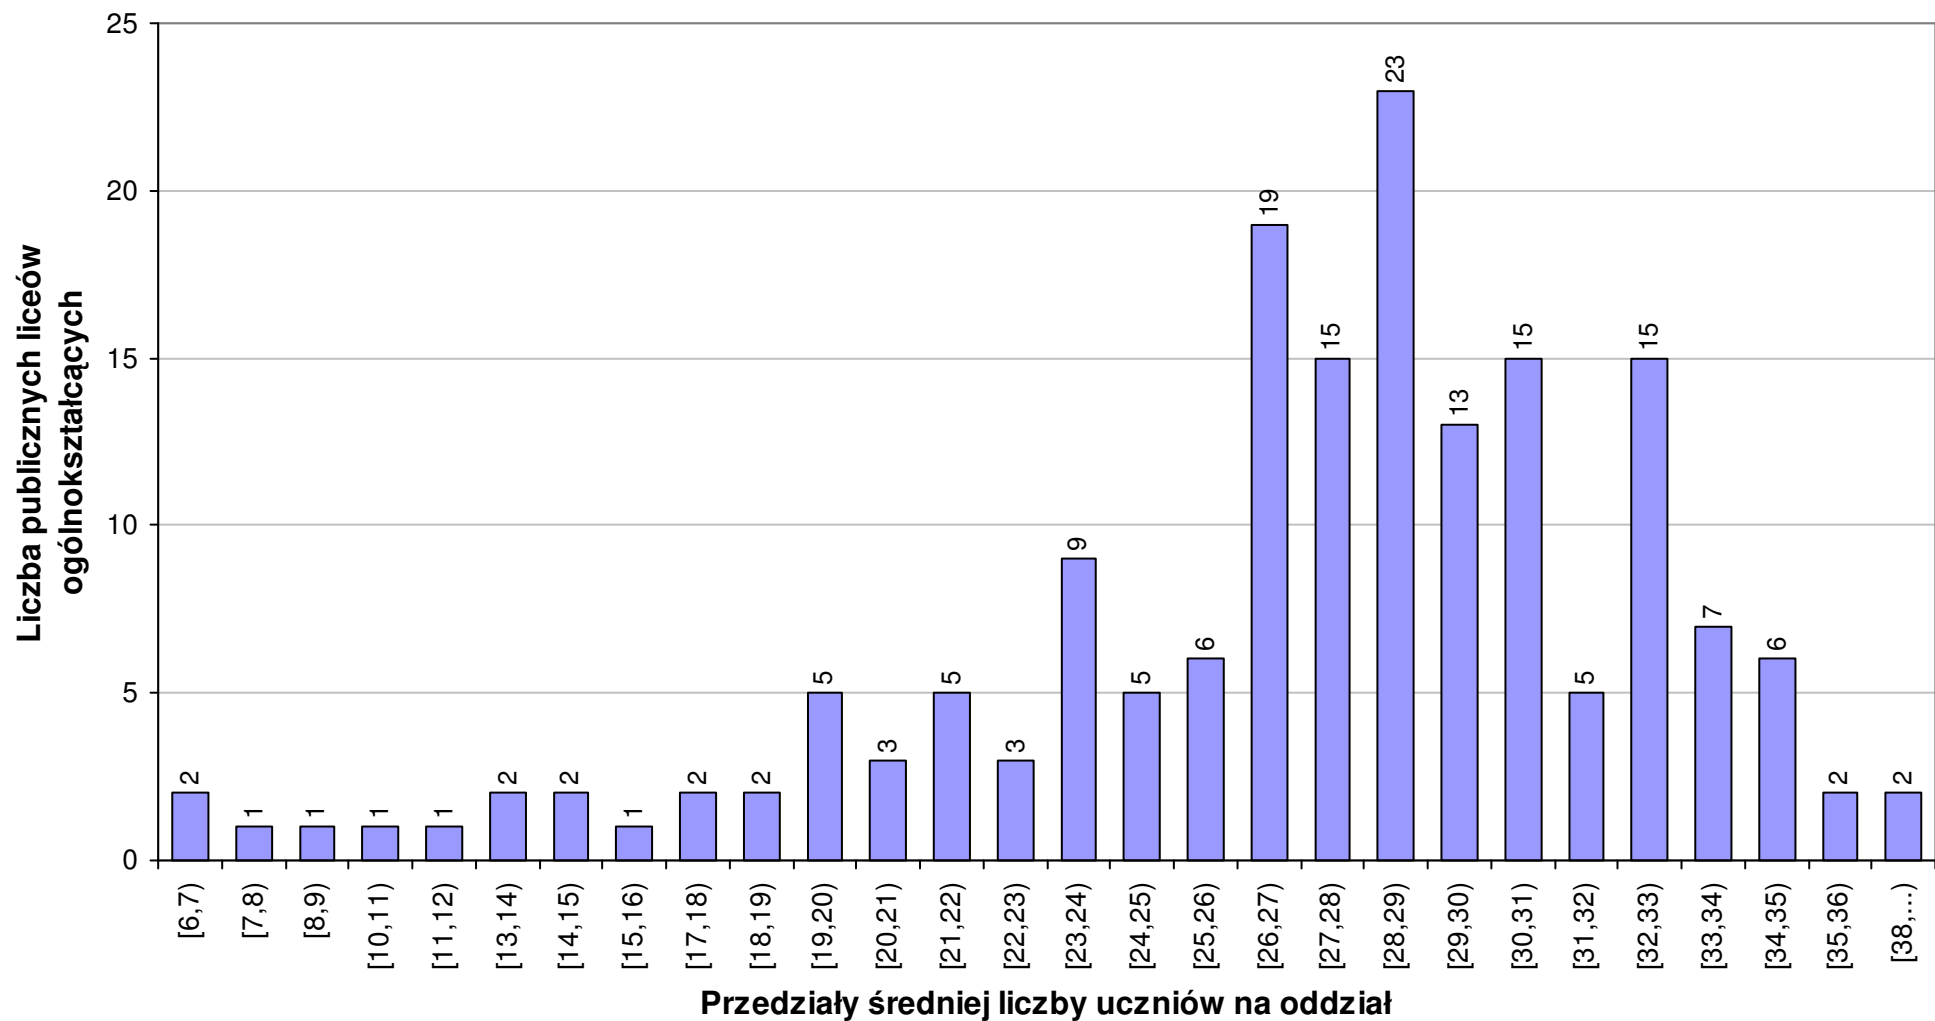

Rozkład średniej liczby uczniów na oddział w publicznych liceach ogólnokształcących w roku szkolnym 2010/1011 woj. - dolnośląskie

Rozkład średniej liczby uczniów na oddział w publicznych liceach ogólnokształcących w roku szkolnym 2010/1011 woj. - kujawsko-pomorskie

Rozkład średniej liczby uczniów na oddział w publicznych liceach ogólnokształcących w roku szkolnym 2010/1011 woj. - lubelskie

Rozkład średniej liczby uczniów na oddział w publicznych liceach ogólnokształcących w roku szkolnym 2010/1011 woj. - lubuskie

Rozkład średniej liczby uczniów na oddział w publicznych liceach ogólnokształcących w roku szkolnym 2010/1011 woj. - łódzkie

Rozkład średniej liczby uczniów na oddział w publicznych liceach ogólnokształcących w roku szkolnym 2010/1011 woj. - małopolskie