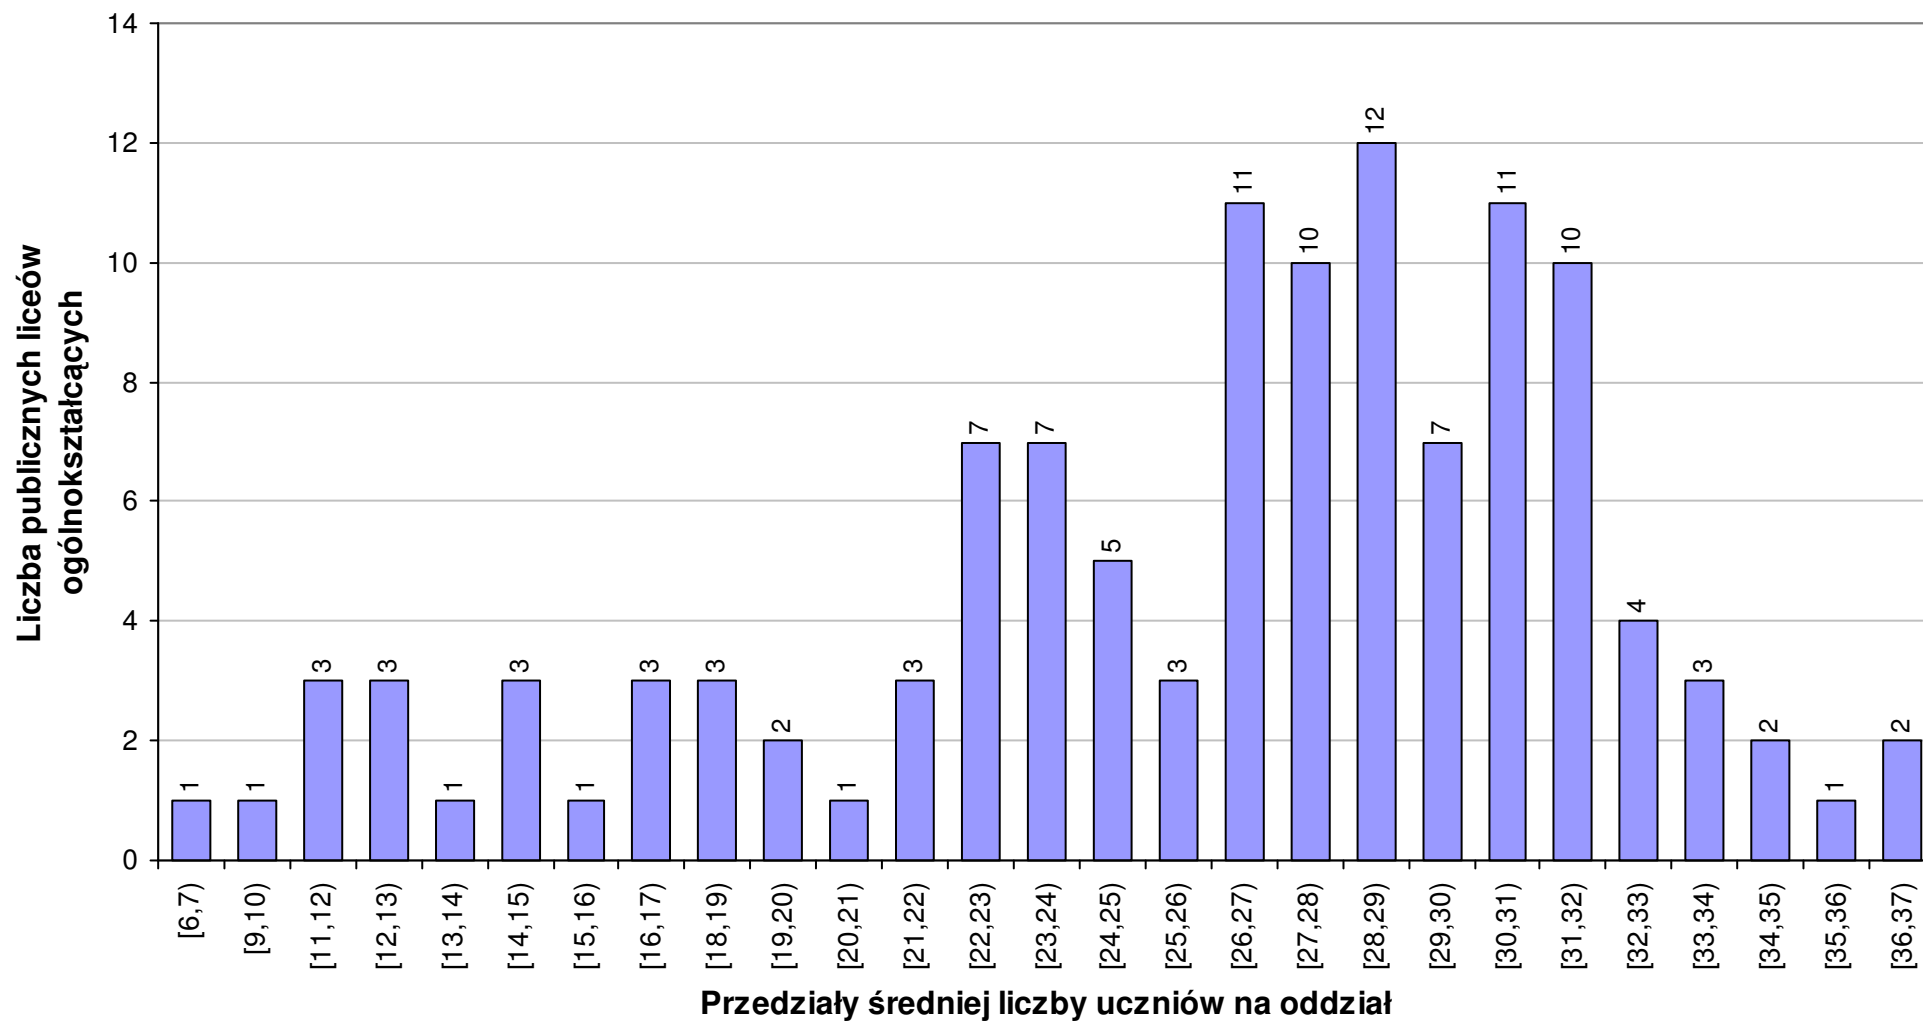

Rozkład średniej liczby uczniów na oddział w publicznych liceach ogólnokształcących w roku szkolnym 2010/1011 woj. - dolnośląskie

Rozkład średniej liczby uczniów na oddział w publicznych liceach ogólnokształcących w roku szkolnym 2010/1011 woj. - kujawsko-pomorskie

Rozkład średniej liczby uczniów na oddział w publicznych liceach ogólnokształcących w roku szkolnym 2010/1011 woj. - lubelskie

Rozkład średniej liczby uczniów na oddział w publicznych liceach ogólnokształcących w roku szkolnym 2010/1011 woj. - lubuskie