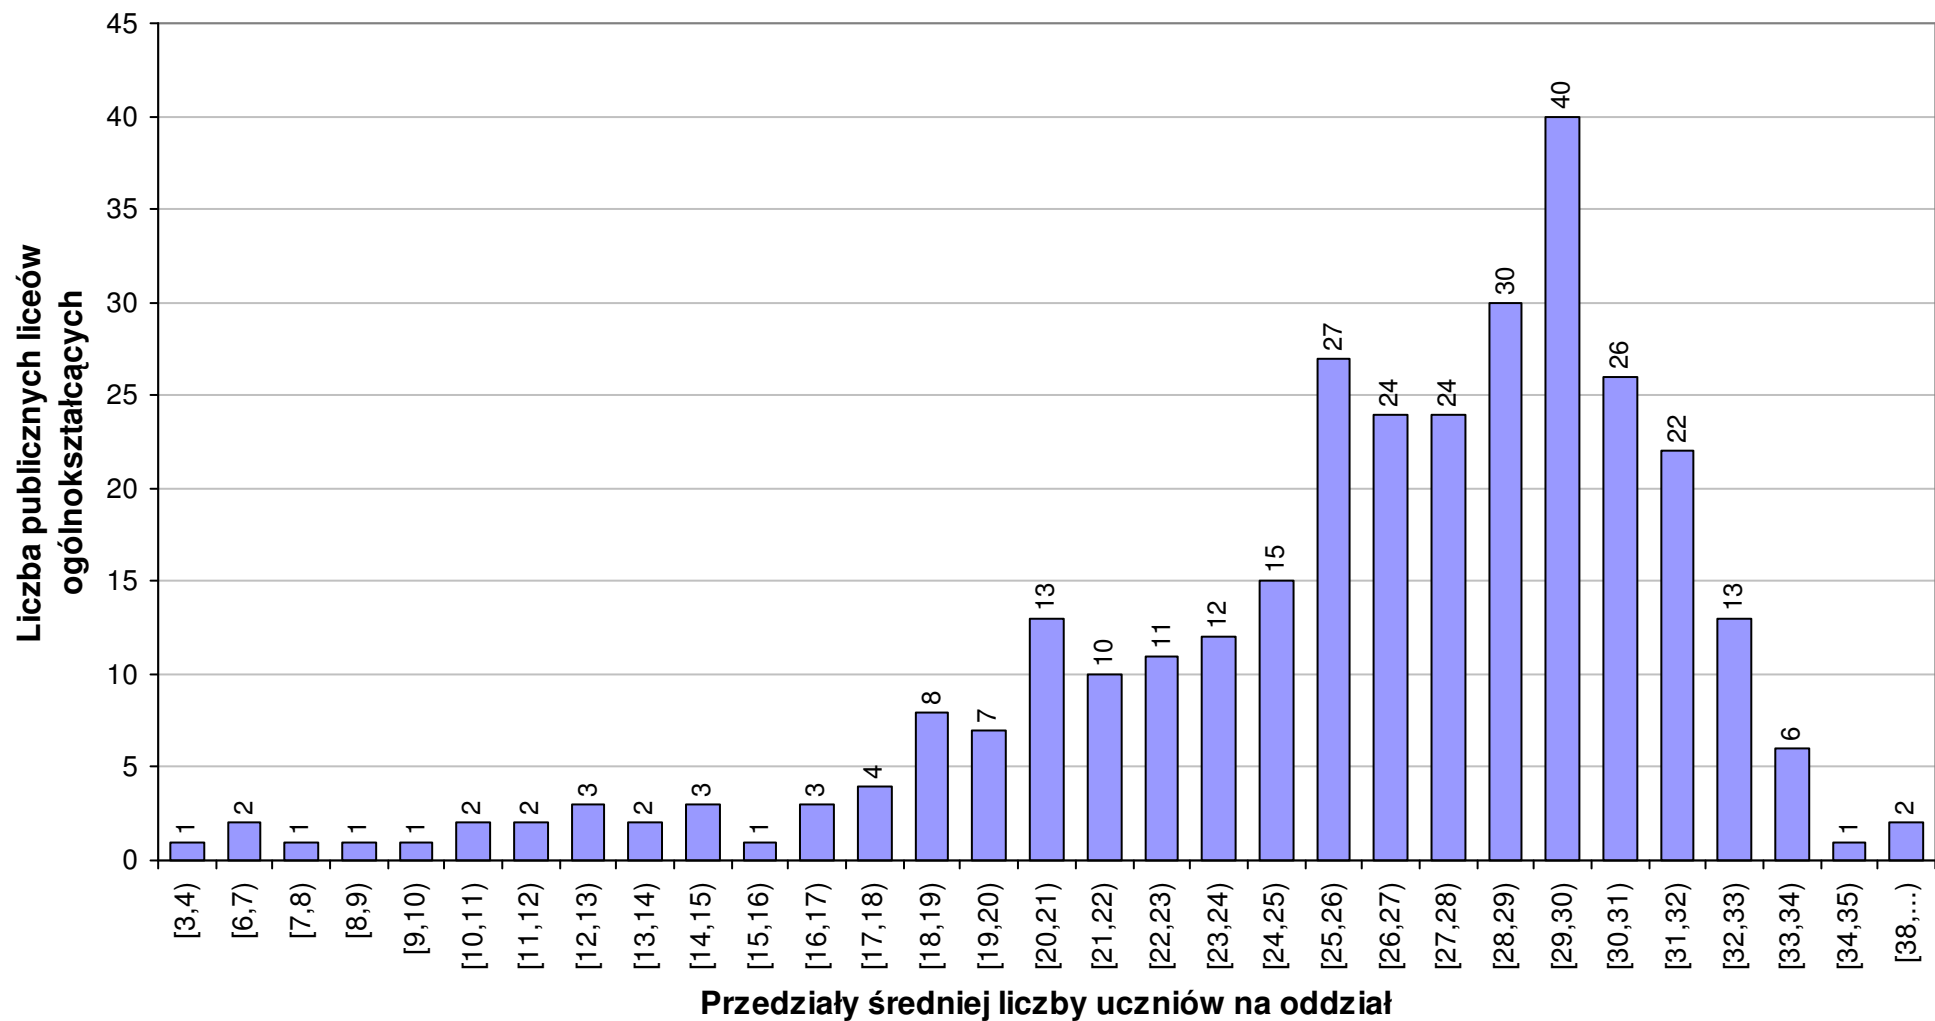

Rozkład średniej liczby uczniów na oddział w publicznych liceach ogólnokształcących w roku szkolnym 2010/1011 woj. - mazowieckie