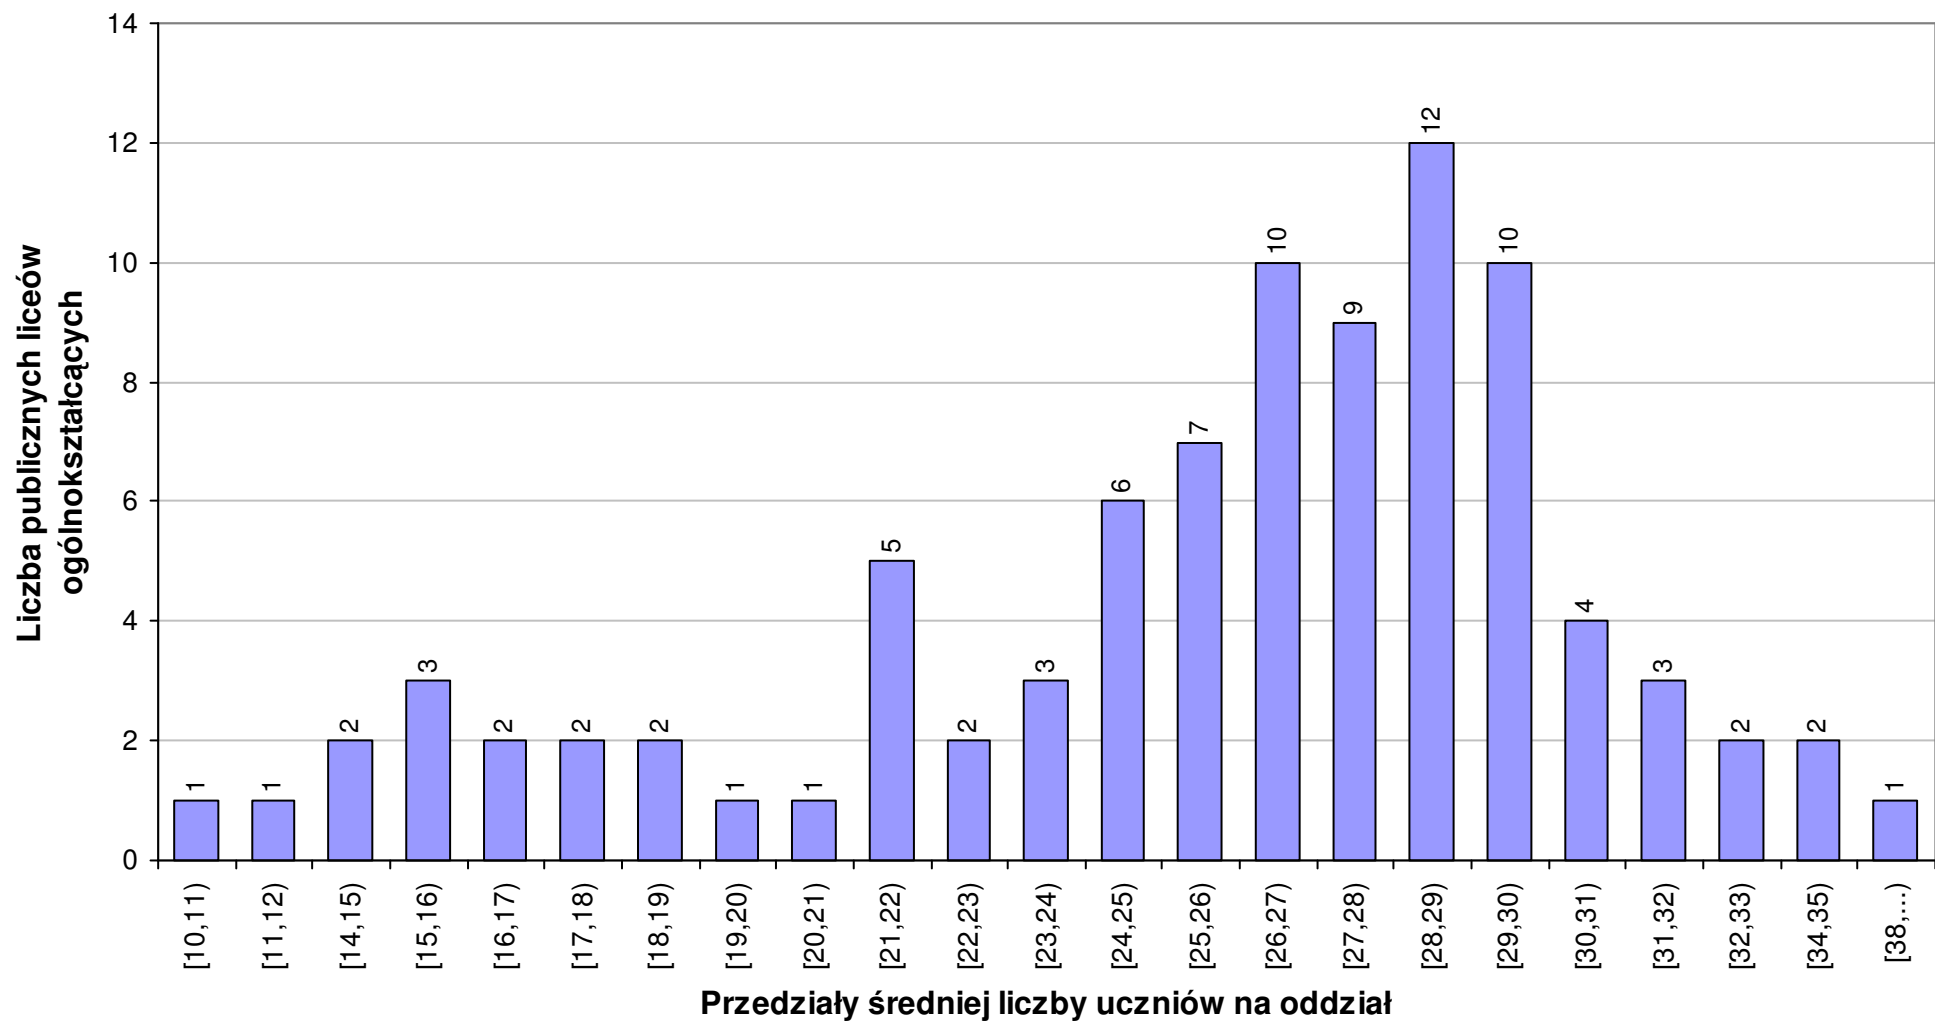

Rozkład średniej liczby uczniów na oddział w publicznych liceach ogólnokształcących w roku szkolnym 2010/1011 woj. - warmińsko-mazurskie