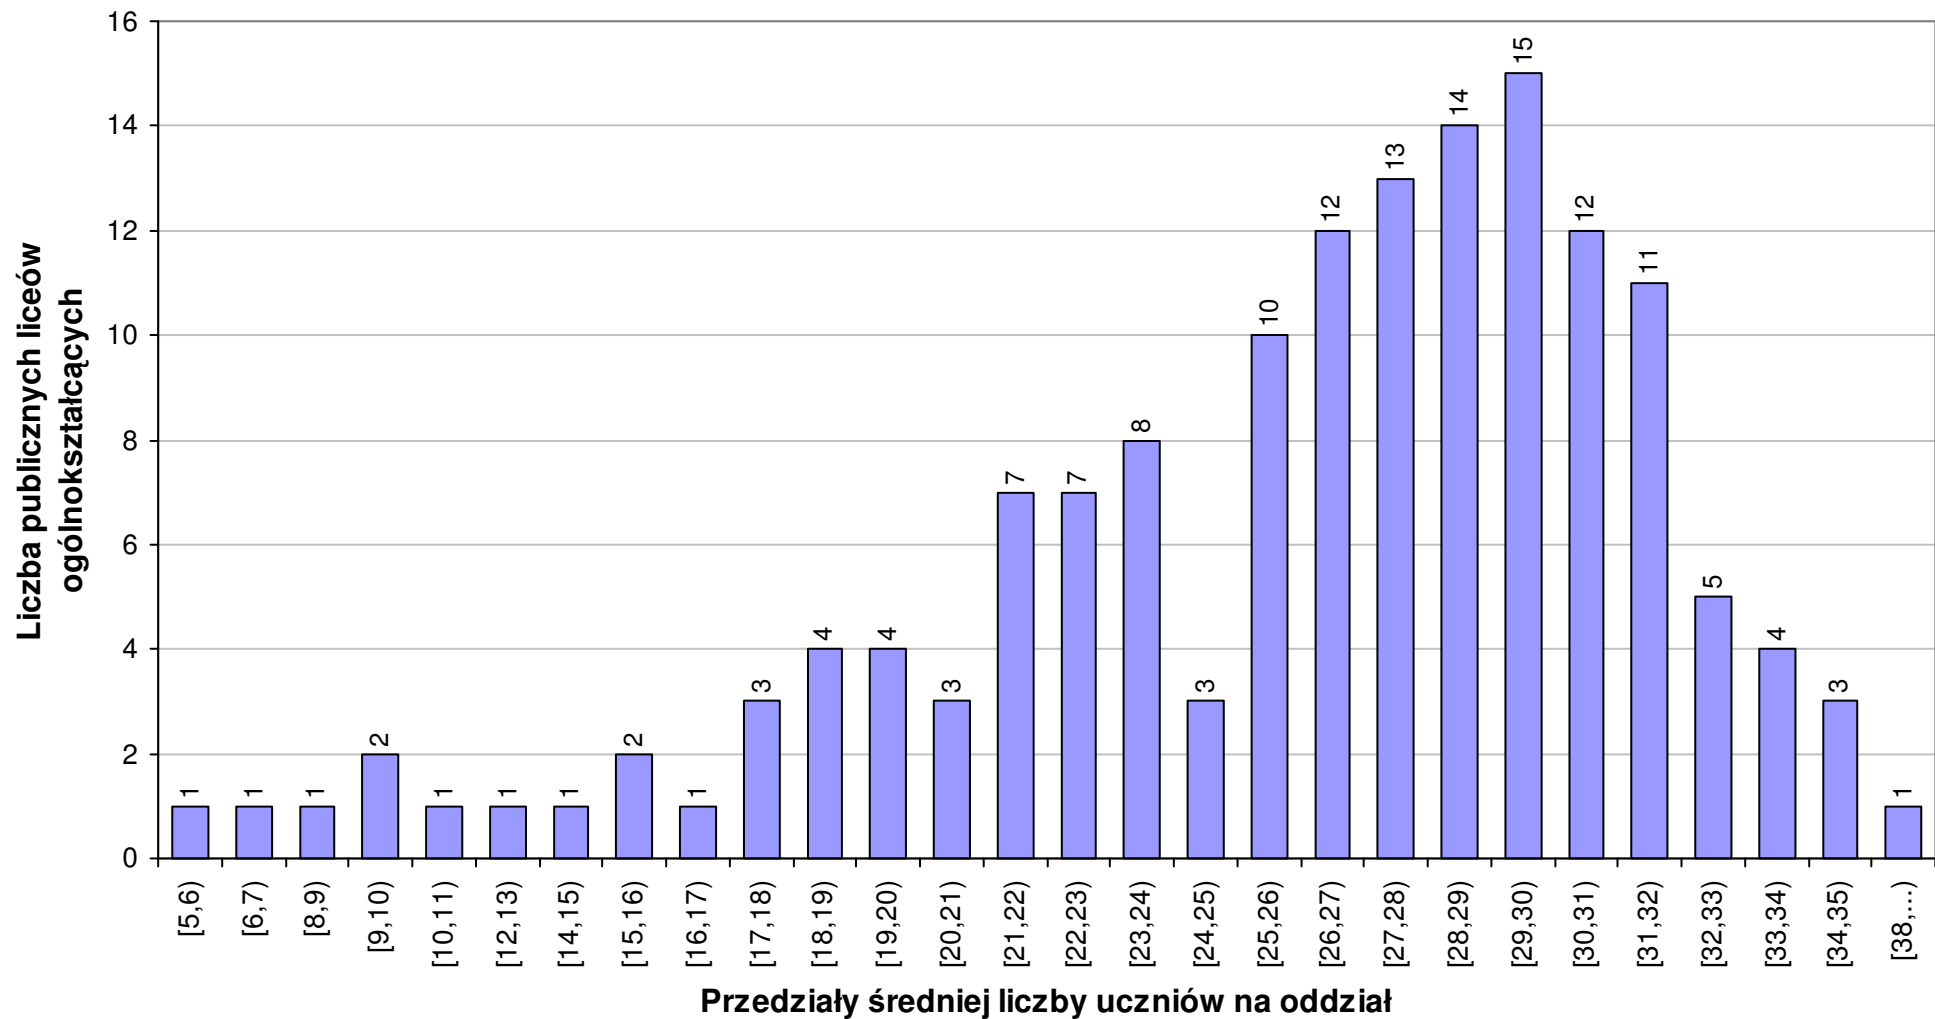

Rozkład średniej liczby uczniów na oddział w publicznych liceach ogólnokształcących w roku szkolnym 2010/1011 woj. - dolnośląskie

Rozkład średniej liczby uczniów na oddział w publicznych liceach ogólnokształcących w roku szkolnym 2010/1011 woj. - kujawsko-pomorskie

Rozkład średniej liczby uczniów na oddział w publicznych liceach ogólnokształcących w roku szkolnym 2010/1011 woj. - lubelskie

Rozkład średniej liczby uczniów na oddział w publicznych liceach ogólnokształcących w roku szkolnym 2010/1011 woj. - lubuskie

Rozkład średniej liczby uczniów na oddział w publicznych liceach ogólnokształcących w roku szkolnym 2010/1011 woj. - łódzkie

Rozkład średniej liczby uczniów na oddział w publicznych liceach ogólnokształcących w roku szkolnym 2010/1011 woj. - małopolskie