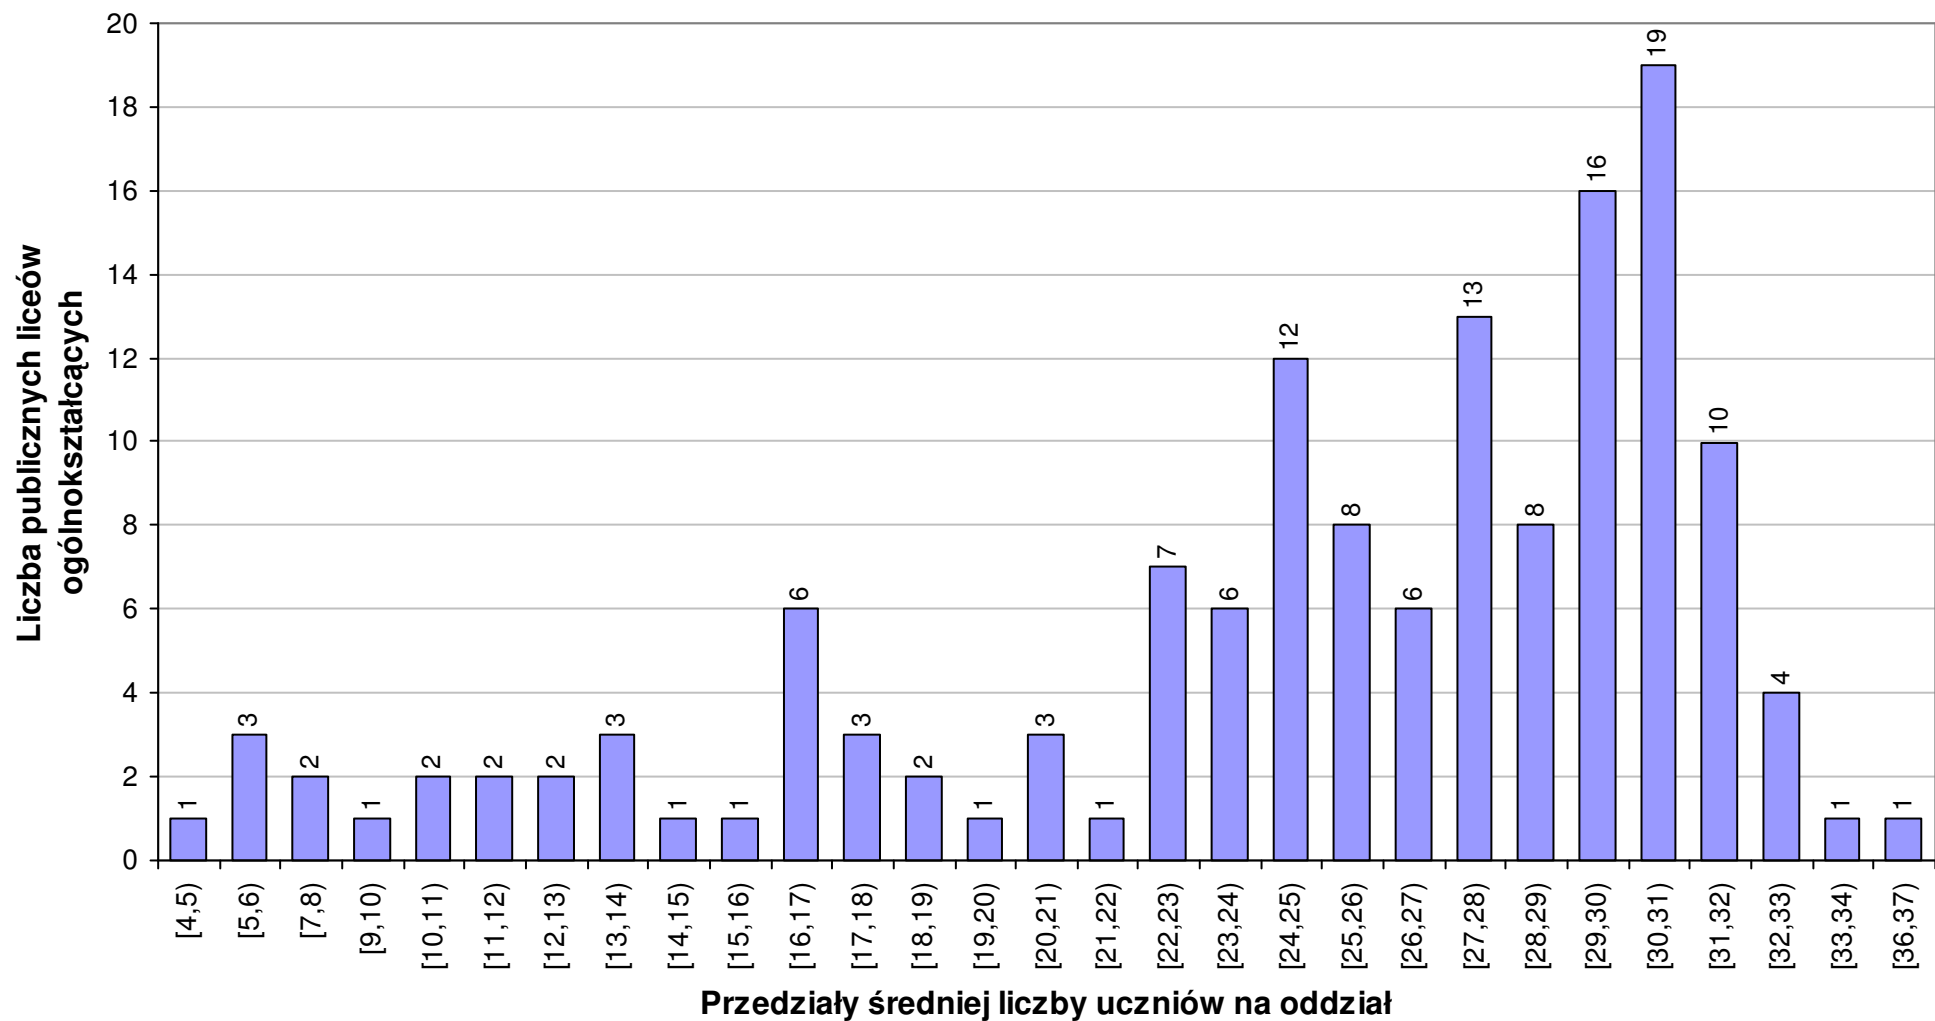

Rozkład średniej liczby uczniów na oddział w publicznych liceach ogólnokształcących w roku szkolnym 2010/1011 woj. - dolnośląskie

Rozkład średniej liczby uczniów na oddział w publicznych liceach ogólnokształcących w roku szkolnym 2010/1011 woj. - kujawsko-pomorskie

Rozkład średniej liczby uczniów na oddział w publicznych liceach ogólnokształcących w roku szkolnym 2010/1011 woj. - lubelskie

Rozkład średniej liczby uczniów na oddział w publicznych liceach ogólnokształcących w roku szkolnym 2010/1011 woj. - lubuskie