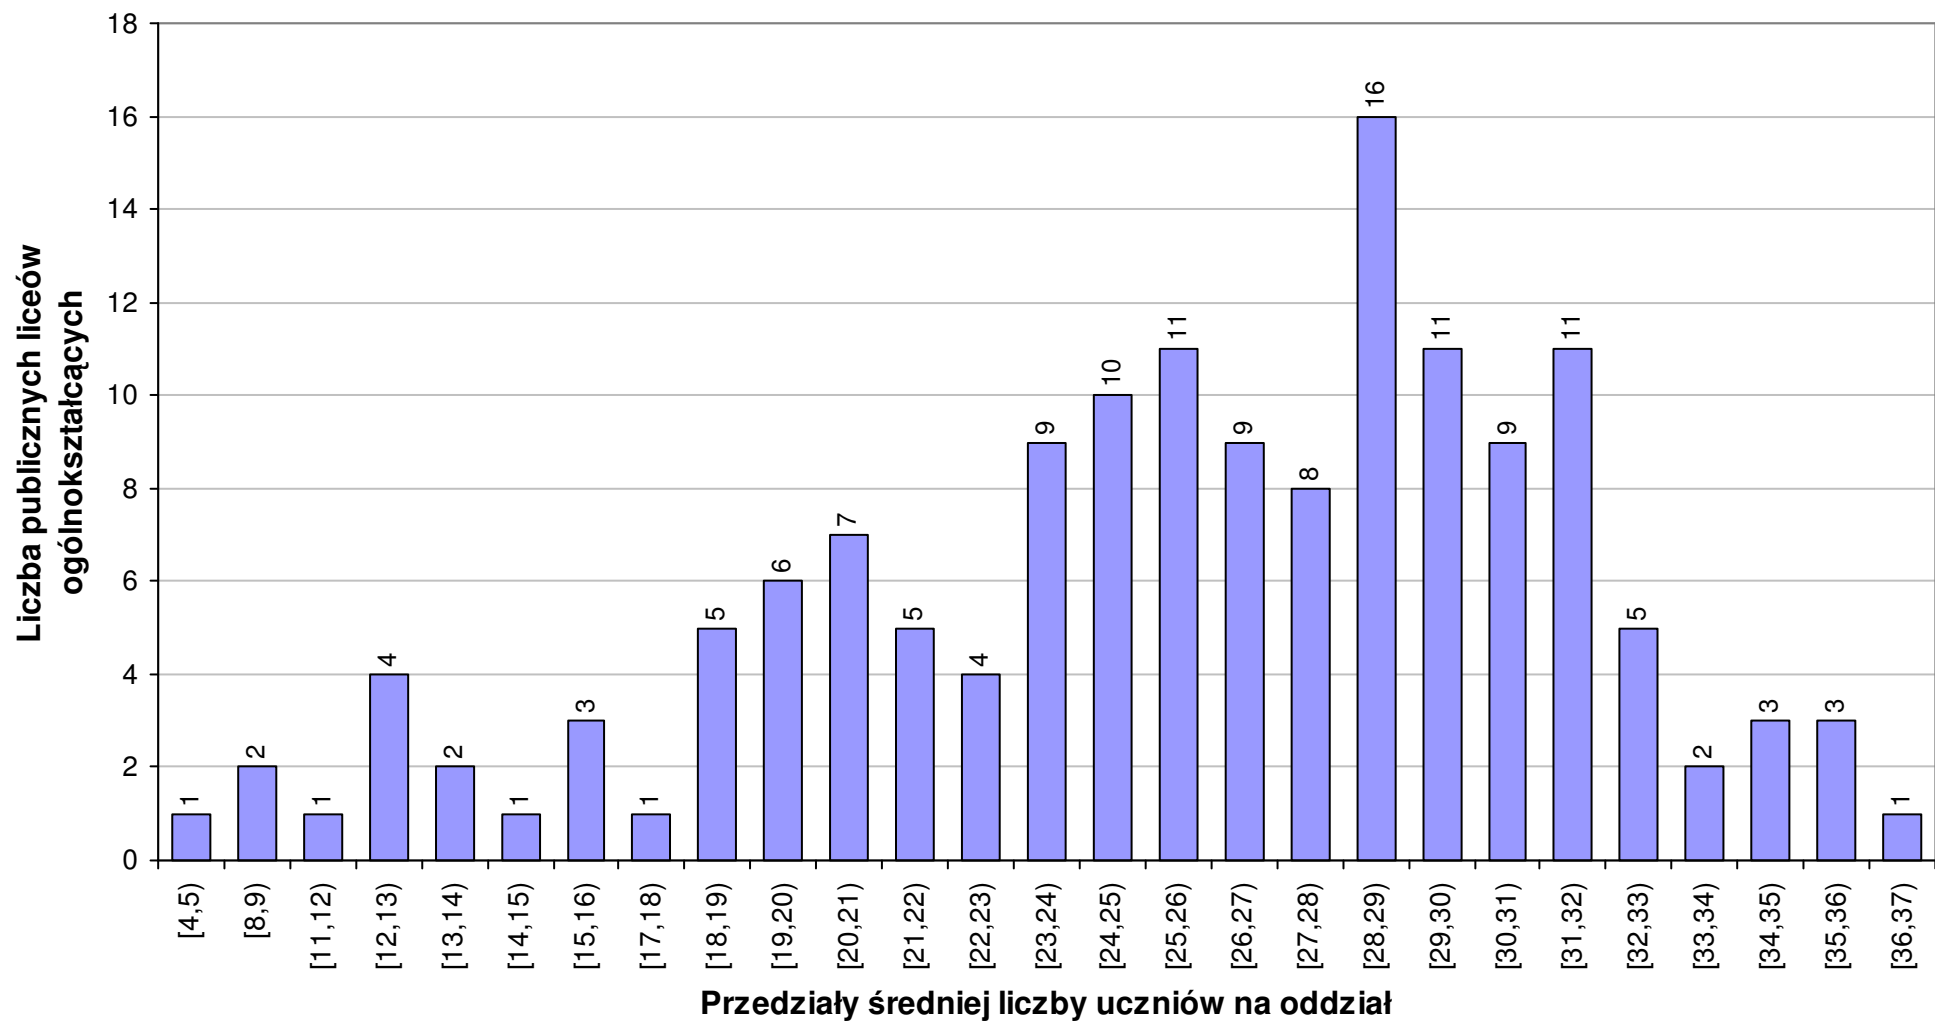

Rozkład średniej liczby uczniów na oddział w publicznych liceach ogólnokształcących w roku szkolnym 2010/1011 woj. - dolnośląskie

Rozkład średniej liczby uczniów na oddział w publicznych liceach ogólnokształcących w roku szkolnym 2010/1011 woj. - kujawsko-pomorskie

Rozkład średniej liczby uczniów na oddział w publicznych liceach ogólnokształcących w roku szkolnym 2010/1011 woj. - lubelskie

Rozkład średniej liczby uczniów na oddział w publicznych liceach ogólnokształcących w roku szkolnym 2010/1011 woj. - lubuskie