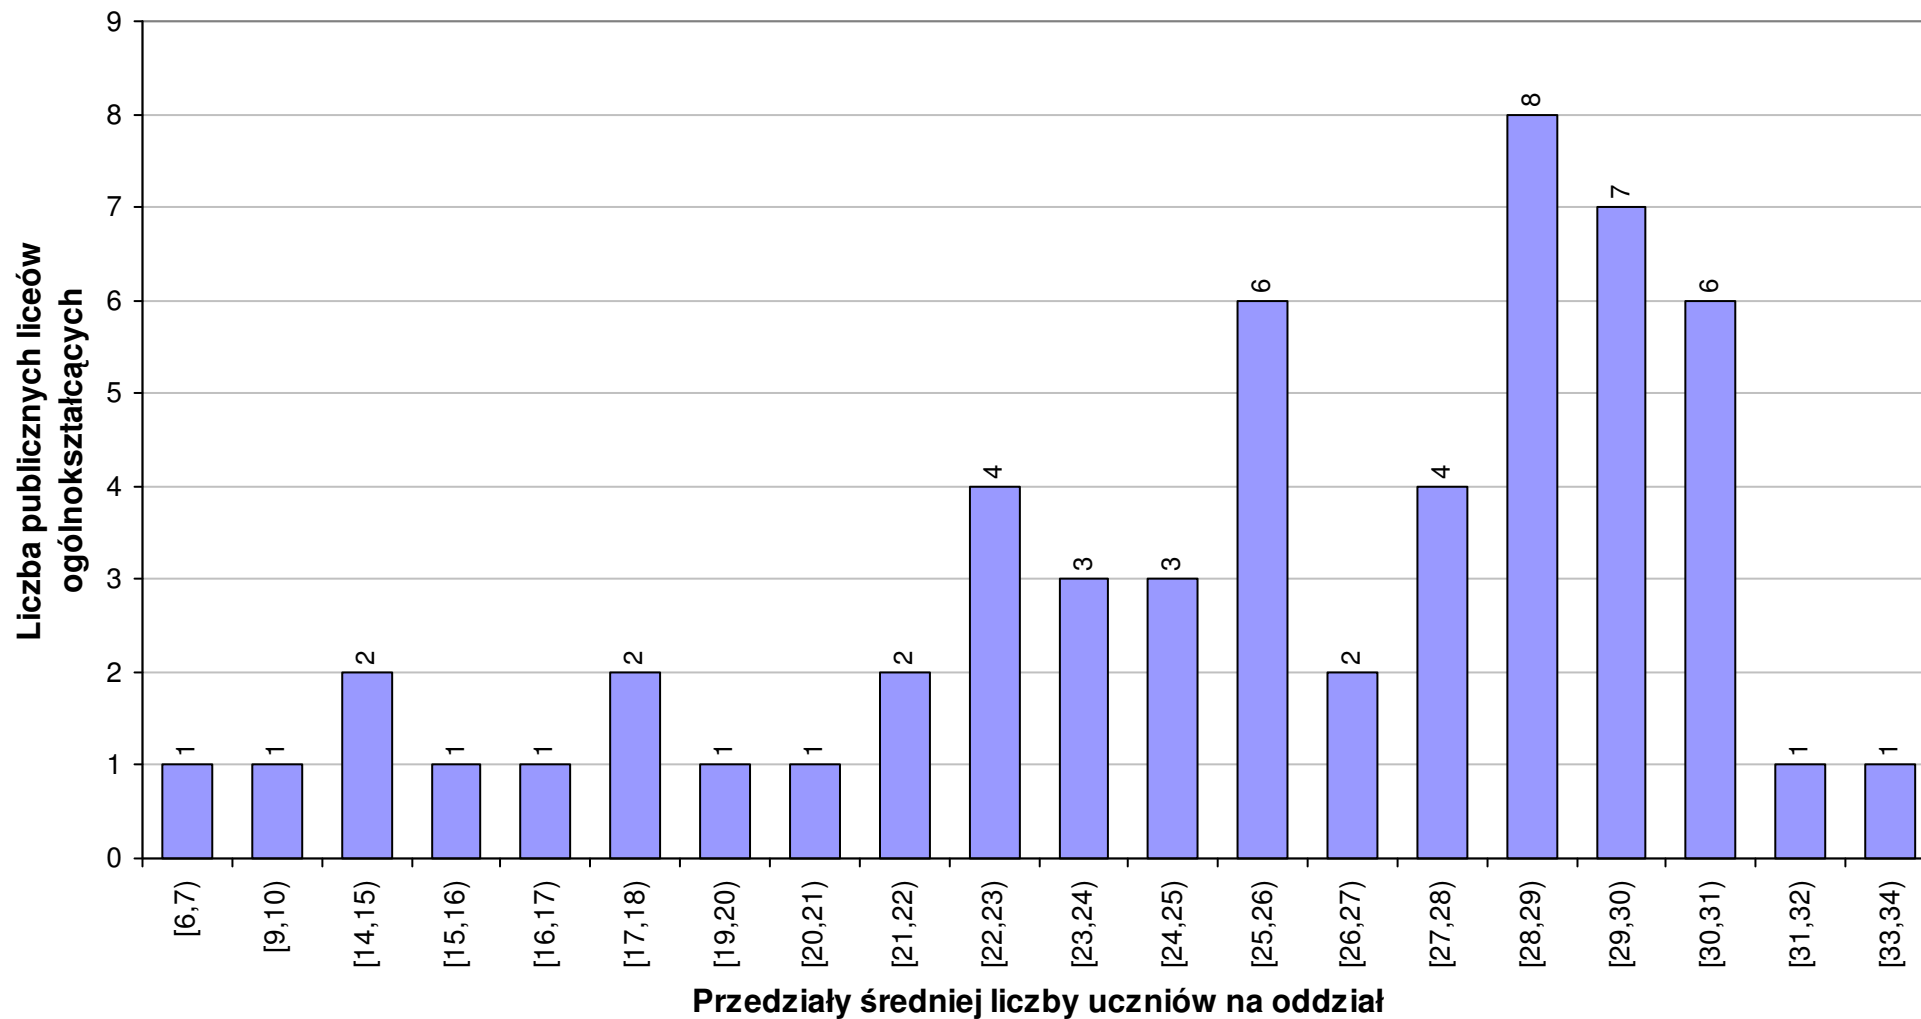

Rozkład średniej liczby uczniów na oddział w publicznych liceach ogólnokształcących w roku szkolnym 2010/1011 woj. - dolnośląskie

Rozkład średniej liczby uczniów na oddział w publicznych liceach ogólnokształcących w roku szkolnym 2010/1011 woj. - kujawsko-pomorskie

Rozkład średniej liczby uczniów na oddział w publicznych liceach ogólnokształcących w roku szkolnym 2010/1011 woj. - lubelskie

Rozkład średniej liczby uczniów na oddział w publicznych liceach ogólnokształcących w roku szkolnym 2010/1011 woj. - lubuskie