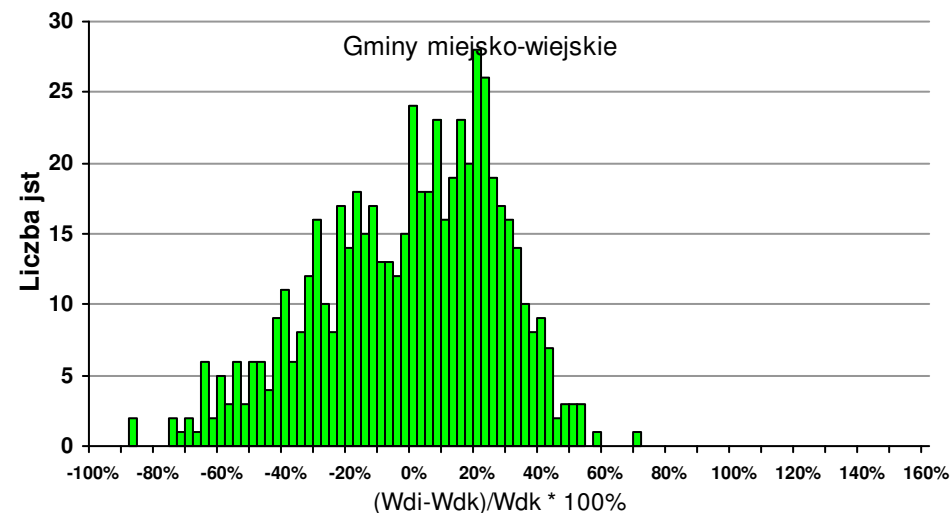

Rozkład udziału nauczycieli dyplomowanych w łącznej liczbie etatów nauczycielskich w jst względem kraju

Dane na rok 2010

Oznaczenia: Wdi, Wdk - część kadry nauczycielskiej stanowiącej dyplomowani, odpowiednio w jst i kraju.