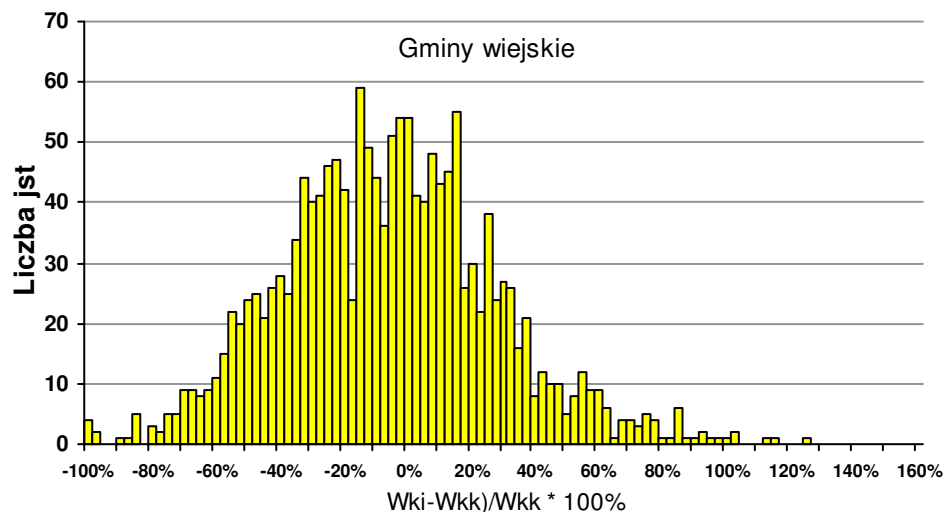

Rozkład udziału nauczycieli kontraktowych w łącznej liczbie etatów nauczycielskich w jst względem kraju Dane na rok 2010

Oznaczenia: Wki, Wkk - część kadry nauczycielskiej stanowiącej kontrakowi, odpowiednio w jst i kraju.