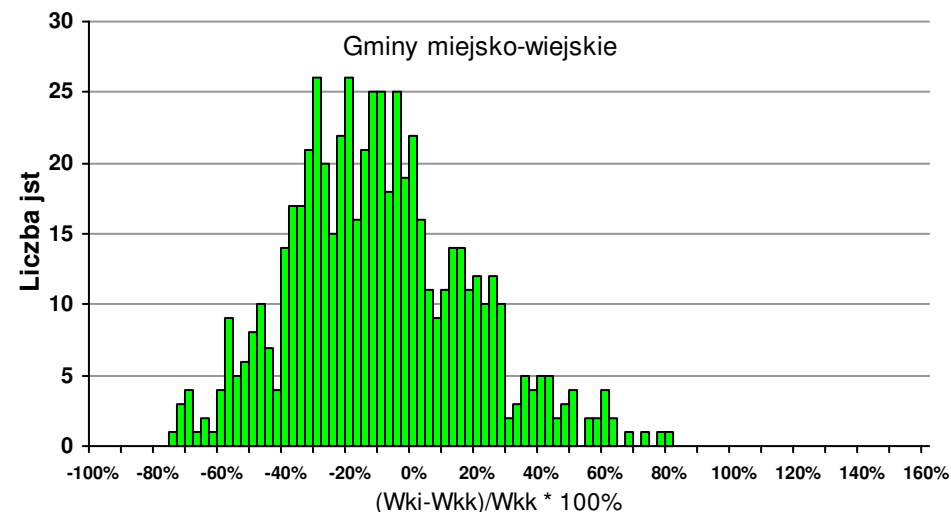

Rozkład udziału nauczycieli kontraktowych w łącznej liczbie etatów nauczycielskich w jst względem kraju Dane na rok 2010

Oznaczenia: Wki, Wkk - część kadry nauczycielskiej stanowiącej kontrakowi, odpowiednio w jst i kraju.