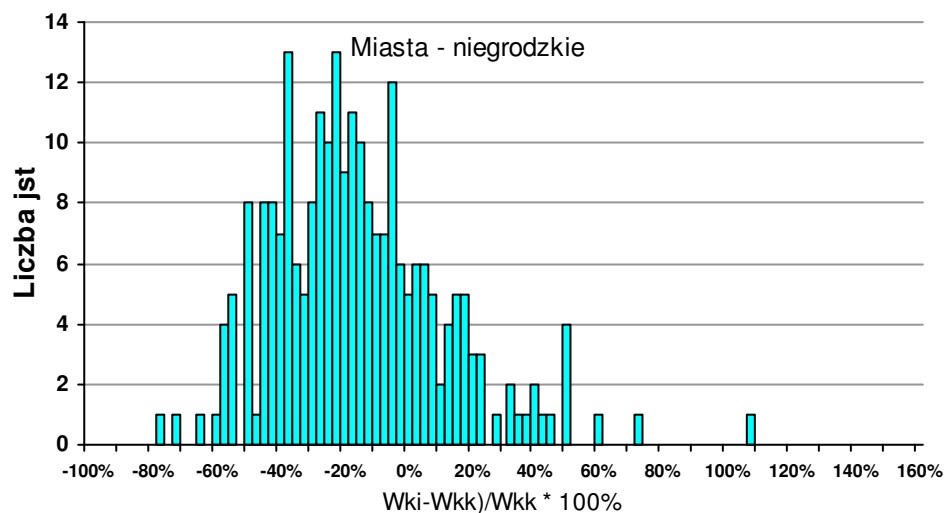

Rozkład udziału nauczycieli kontraktowych w łącznej liczbie etatów nauczycielskich w jst względem kraju Dane na rok 2010

Oznaczenia: Wki, Wkk - część kadry nauczycielskiej stanowiącej kontrakowi, odpowiednio w jst i kraju.