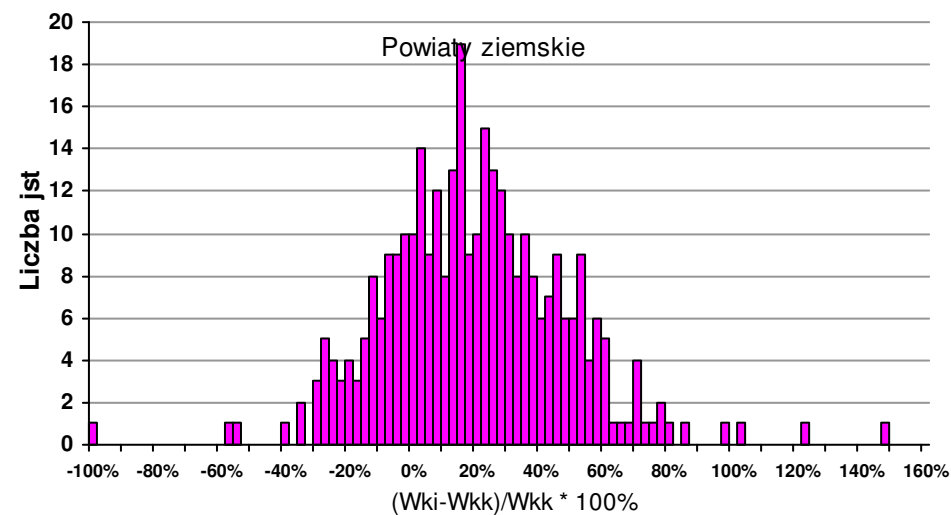

# Rozkład udziału nauczycieli kontraktowych w łącznej liczbie etatów nauczycielskich w jst względem kraju

Dane na rok 2010

Oznaczenia: Wki, Wkk - część kadry nauczycielskiej stanowiącej kontraktowi, odpowiednio w jst i kraju.