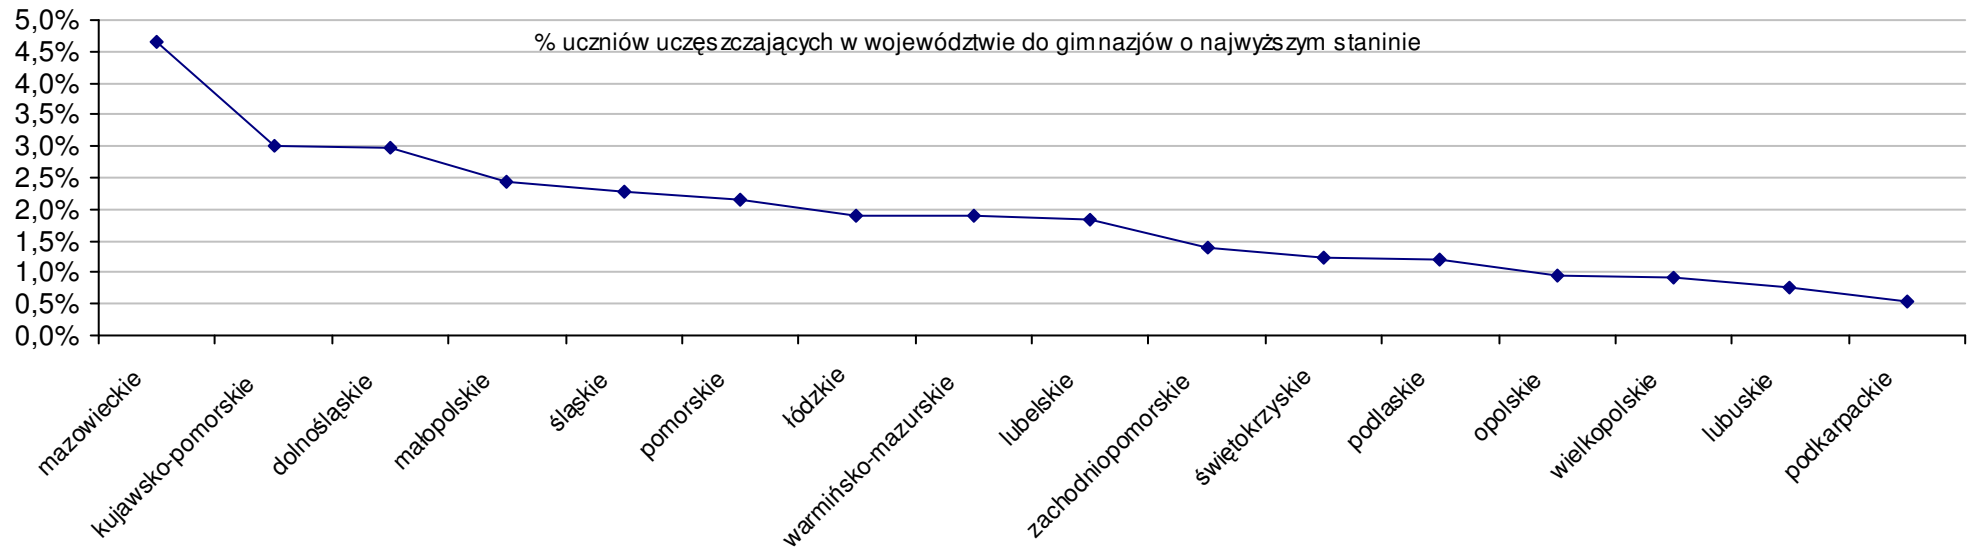

Dotyczy części matematyczno-przyrodniczej za rok 2006 dla powiatów województwa kujawsko-pomorskiego

Średnie wyniki szkół na ucznia a liczba zdających egzamin w szkole - dla całego województwa

Dotyczy części humanistycznej za rok 2006 dla województw

Dotyczy części humanistycznej za rok 2006 dla województw

Dotyczy części matematyczno-przyrodniczej za rok 2006 dla województw

Dotyczy części matematyczno-przyrodniczej za rok 2006 dla województw

Wyniki z egzaminu gimnazjalnego gimnazjów województwa kujawsko-pomorskiego - za rok 2006