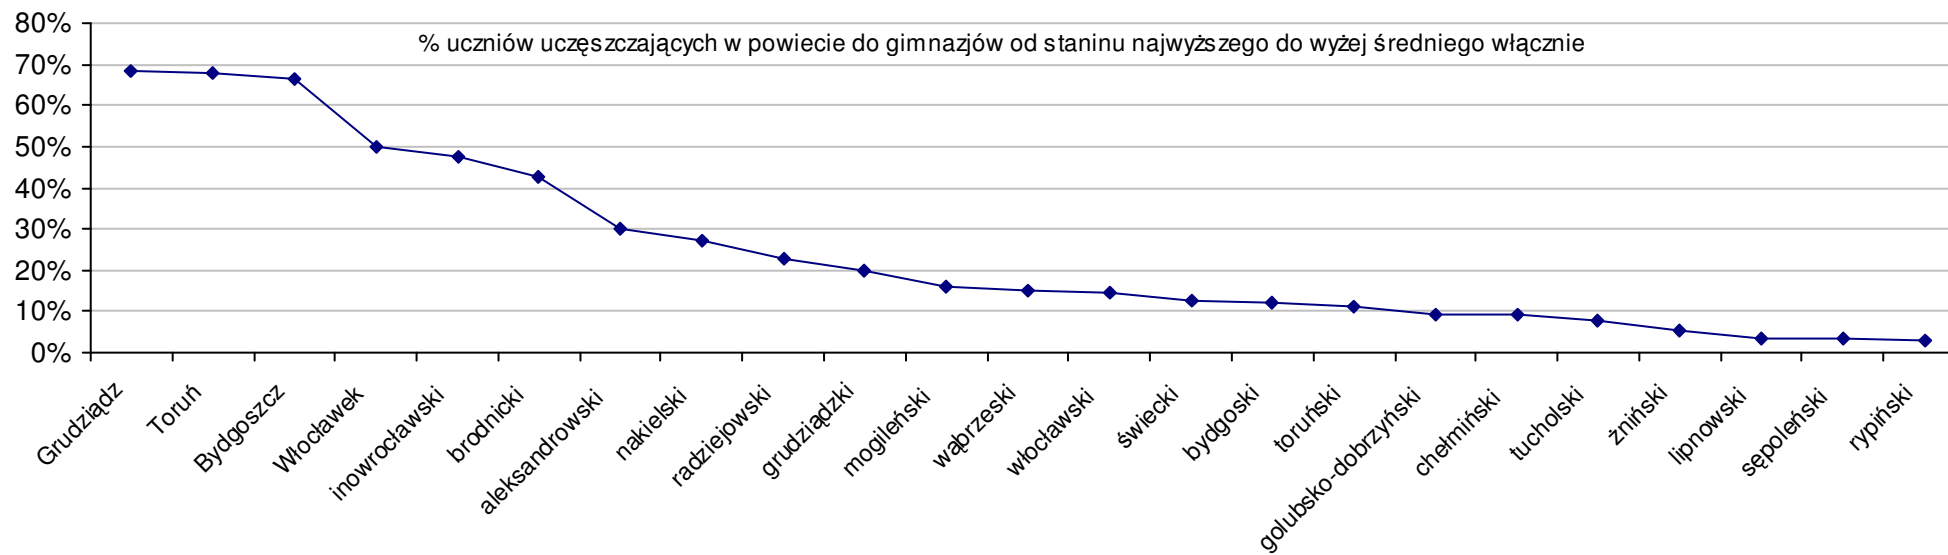

Dotyczy części humanistycznej za rok 2006 dla powiatów województwa kujawsko-pomorskiego

Dotyczy części humanistycznej za rok 2006 dla powiatów województwa kujawsko-pomorskiego

Dotyczy części matematyczno-przyrodniczej za rok 2006 dla powiatów województwa kujawsko-pomorskiego

Dotyczy części matematyczno-przyrodniczej za rok 2006 dla powiatów województwa kujawsko-pomorskiego

Średnie wyniki szkół na ucznia a liczba zdających egzamin w szkole - dla całego województwa

Dotyczy części humanistycznej za rok 2006 dla województw