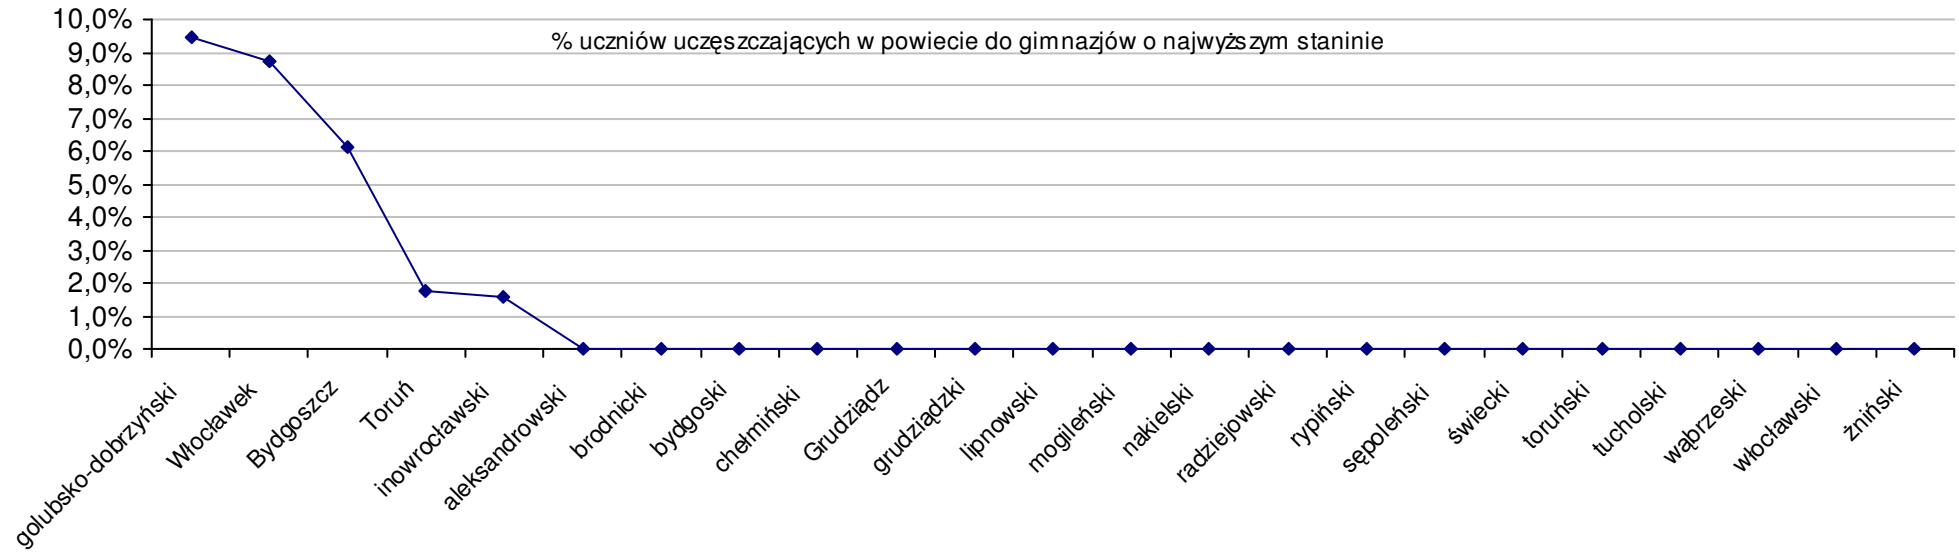

Dotyczy części humanistycznej za rok 2006 dla powiatów województwa kujawsko-pomorskiego