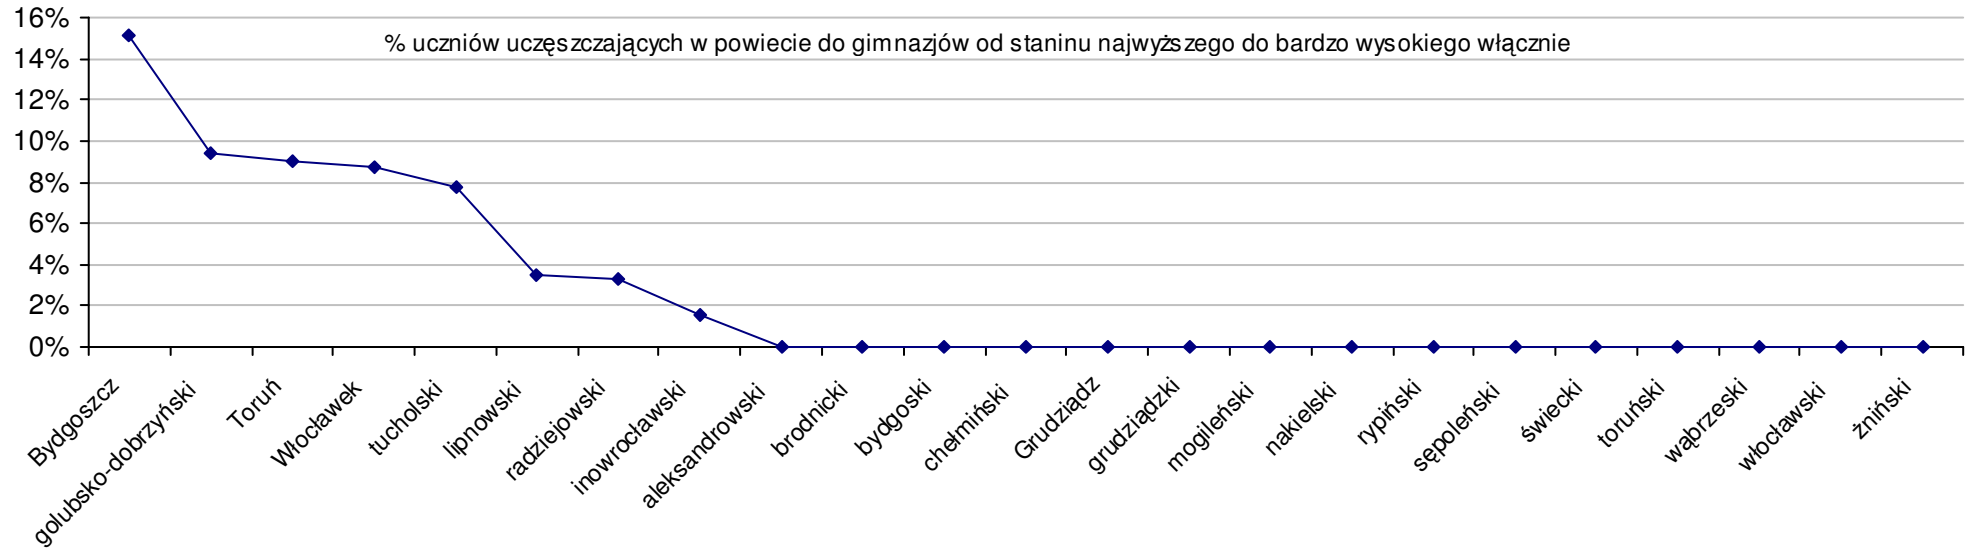

Dotyczy części humanistycznej za rok 2006 dla powiatów województwa kujawsko-pomorskiego