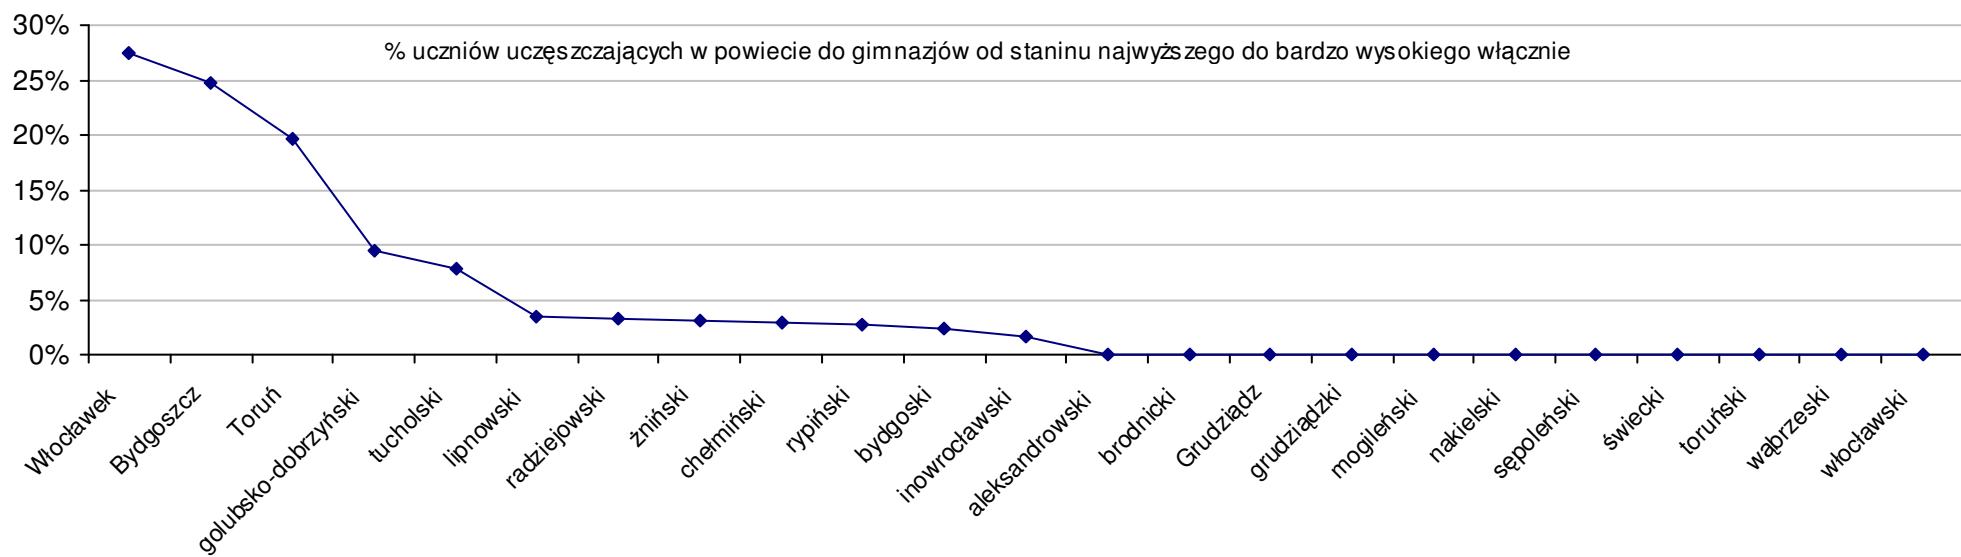

Dotyczy części matematyczno-przyrodniczej za rok 2006 dla powiatów województwa kujawsko-pomorskiego