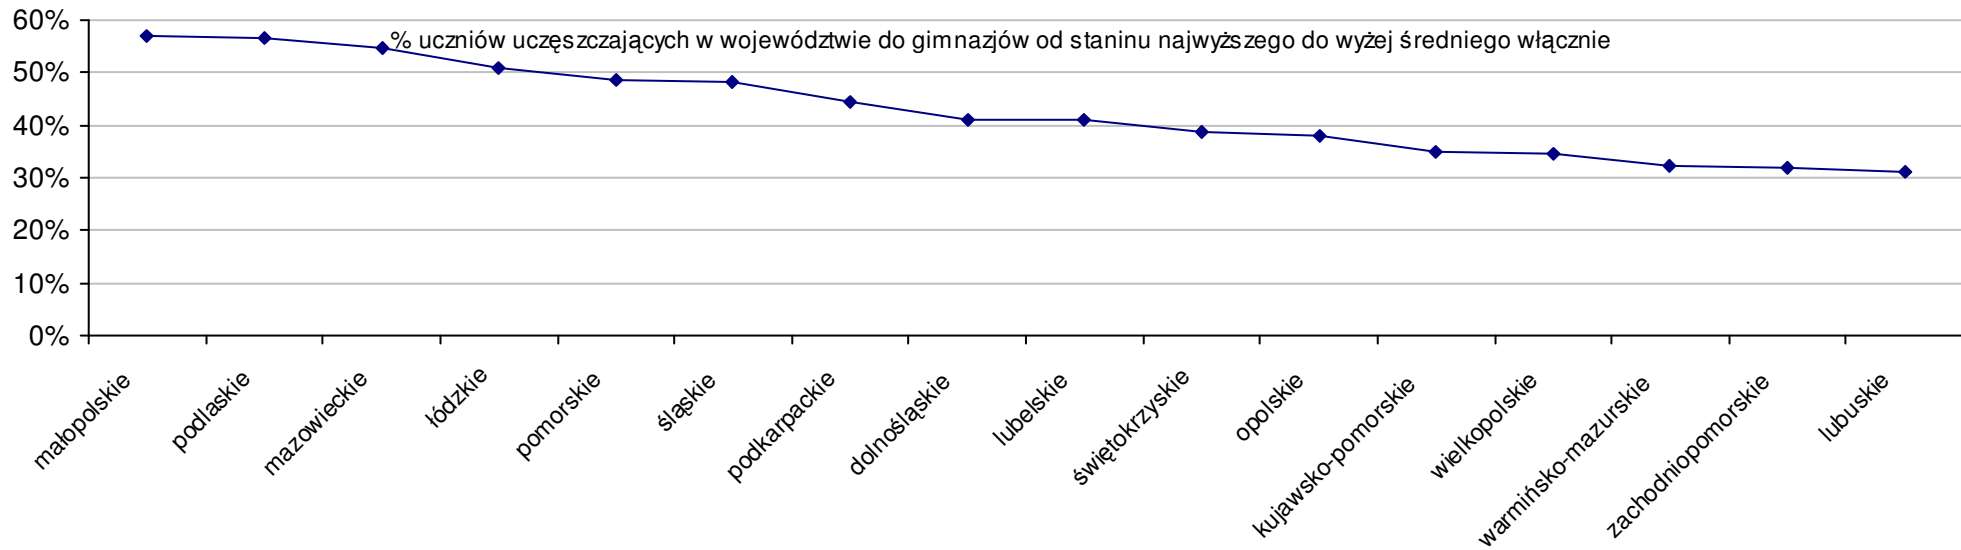

Dotyczy części matematyczno-przyrodniczej za rok 2006 dla powiatów województwa kujawsko-pomorskiego

Średnie wyniki szkół na ucznia a liczba zdających egzamin w szkole - dla całego województwa

Dotyczy części humanistycznej za rok 2006 dla województw

Dotyczy części humanistycznej za rok 2006 dla województw

Dotyczy części matematyczno-przyrodniczej za rok 2006 dla województw

Dotyczy części matematyczno-przyrodniczej za rok 2006 dla województw

Wyniki z egzaminu gimnazjalnego gimnazjów województwa kujawsko-pomorskiego - za rok 2006