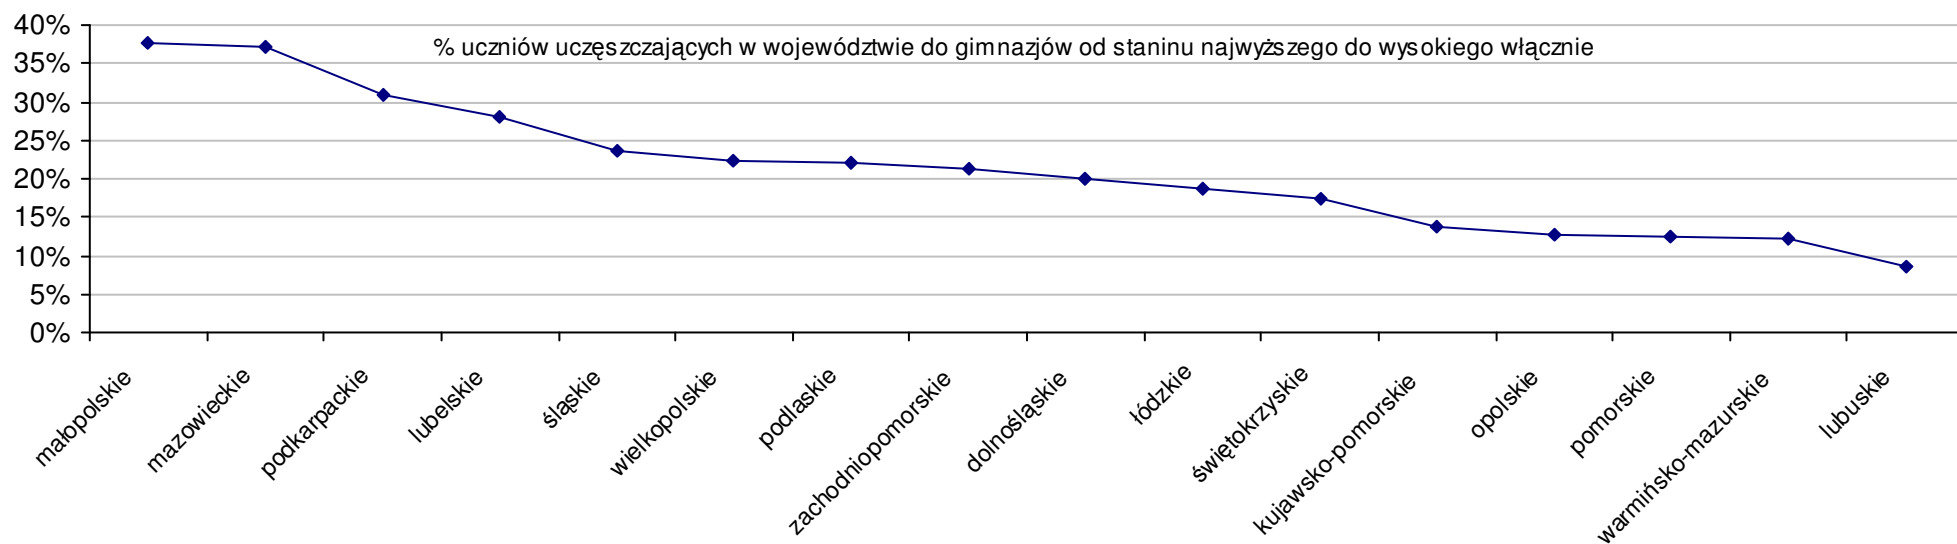

Dotyczy części matematyczno-przyrodniczej za rok 2006 dla powiatów województwa kujawsko-pomorskiego

Średnie wyniki szkół na ucznia a liczba zdających egzamin w szkole - dla całego województwa

Dotyczy części humanistycznej za rok 2006 dla województw

Dotyczy części humanistycznej za rok 2006 dla województw

Dotyczy części matematyczno-przyrodniczej za rok 2006 dla województw

Dotyczy części matematyczno-przyrodniczej za rok 2006 dla województw

Wyniki z egzaminu gimnazjalnego gimnazjów województwa kujawsko-pomorskiego - za rok 2006