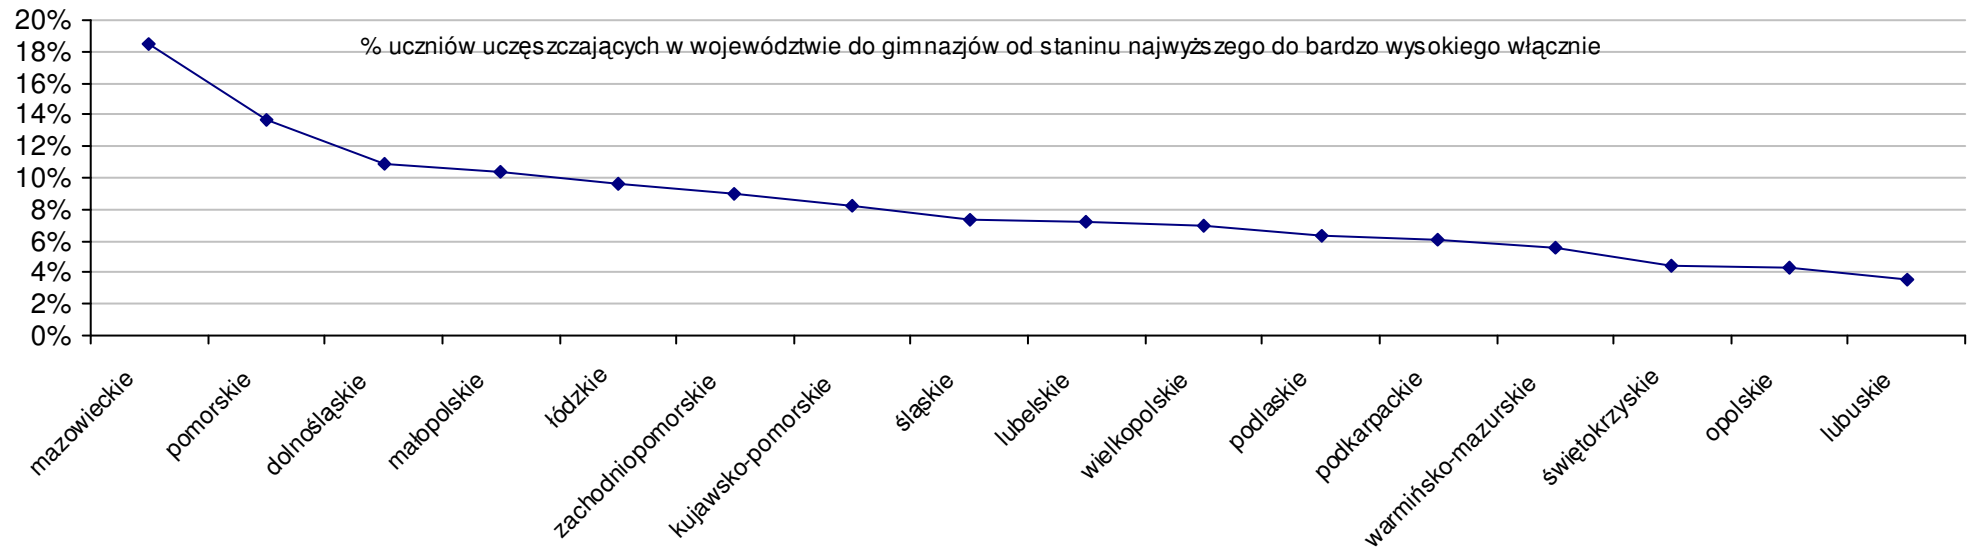

Dotyczy części matematyczno-przyrodniczej za rok 2006 dla powiatów województwa kujawsko-pomorskiego

Średnie wyniki szkół na ucznia a liczba zdających egzamin w szkole - dla całego województwa

Dotyczy części humanistycznej za rok 2006 dla województw

Dotyczy części humanistycznej za rok 2006 dla województw

Dotyczy części matematyczno-przyrodniczej za rok 2006 dla województw

Dotyczy części matematyczno-przyrodniczej za rok 2006 dla województw

Wyniki z egzaminu gimnazjalnego gimnazjów województwa kujawsko-pomorskiego - za rok 2006