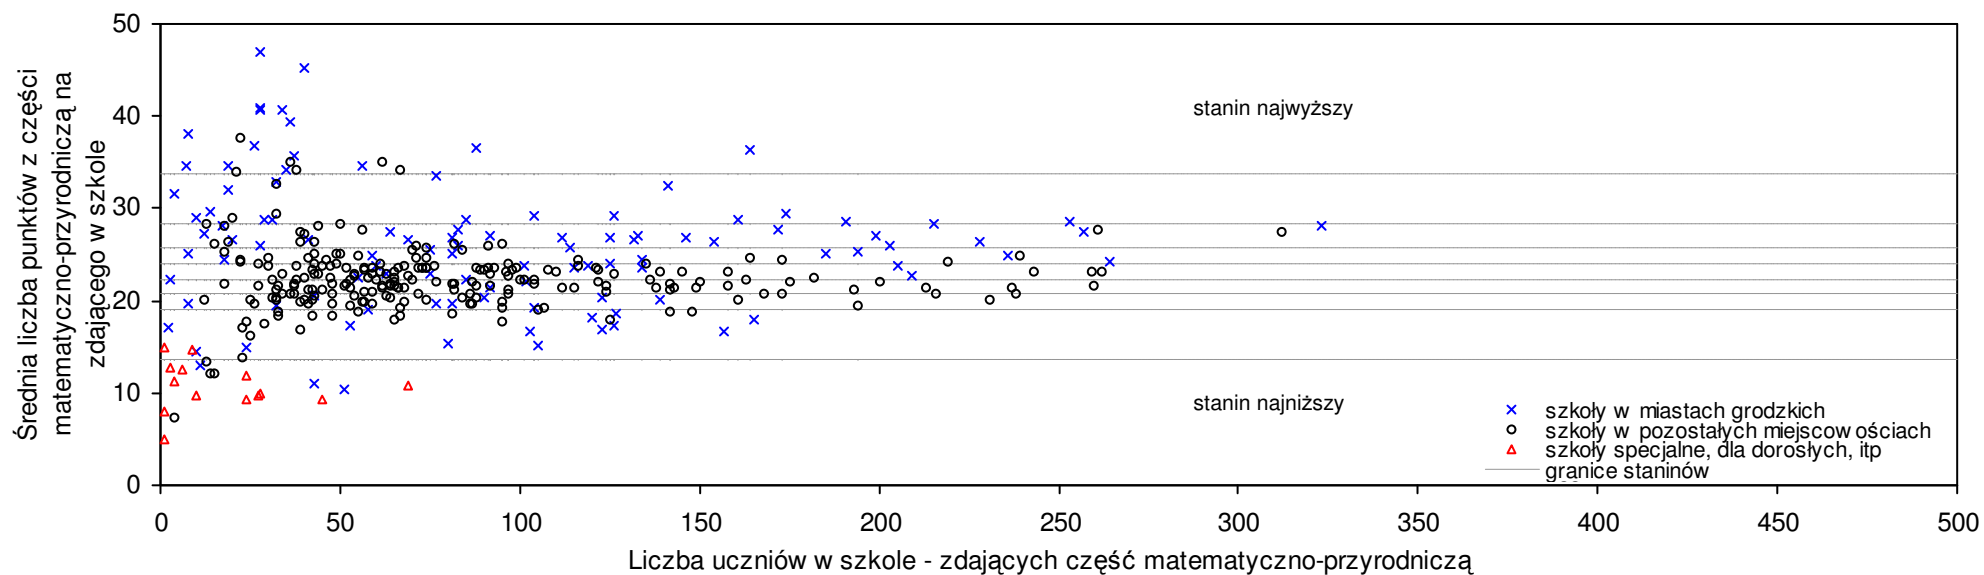

Średnie wyniki szkół na ucznia a liczba zdających egzamin w szkole - dla całego województwa