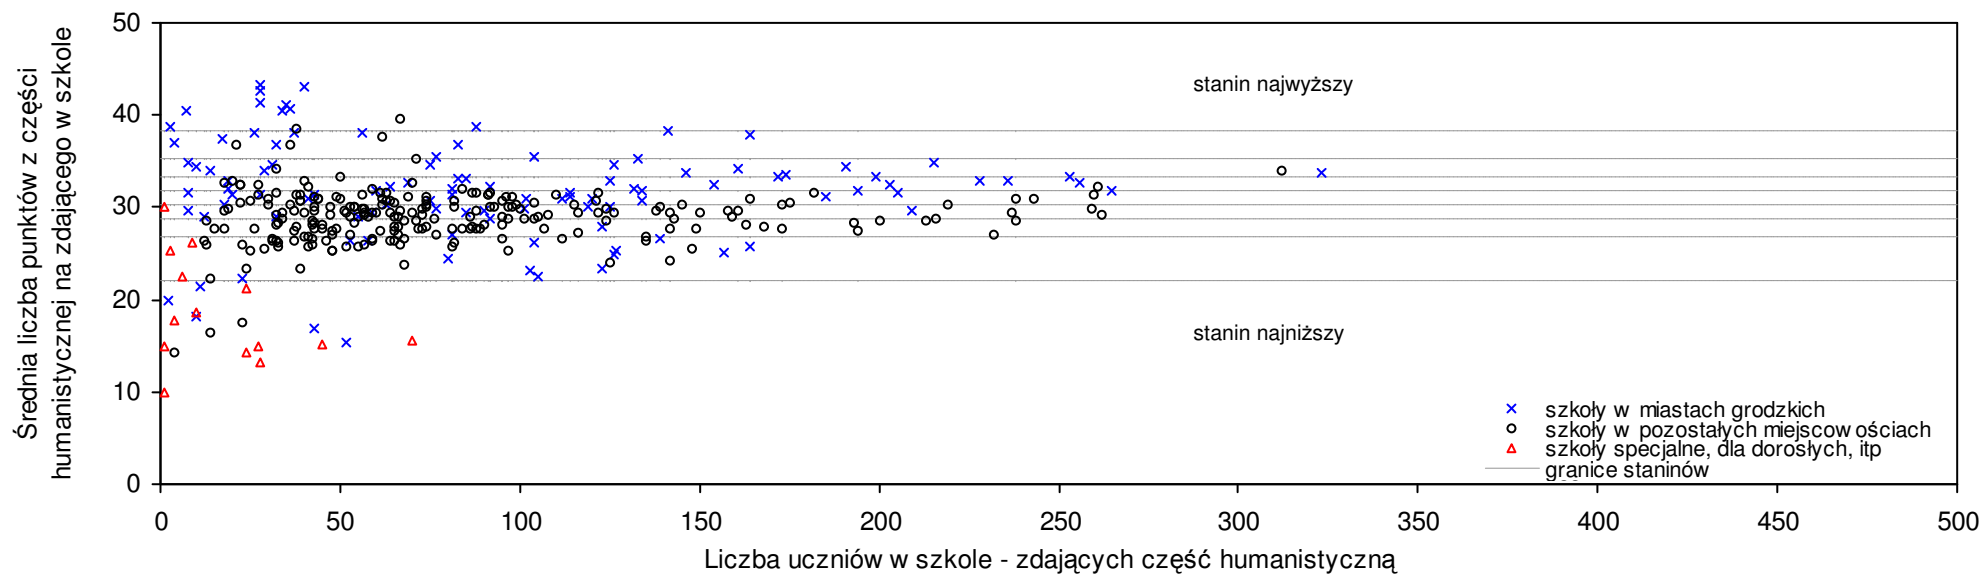

Średnie wyniki szkół na ucznia a liczba zdających egzamin w szkole - dla całego województwa