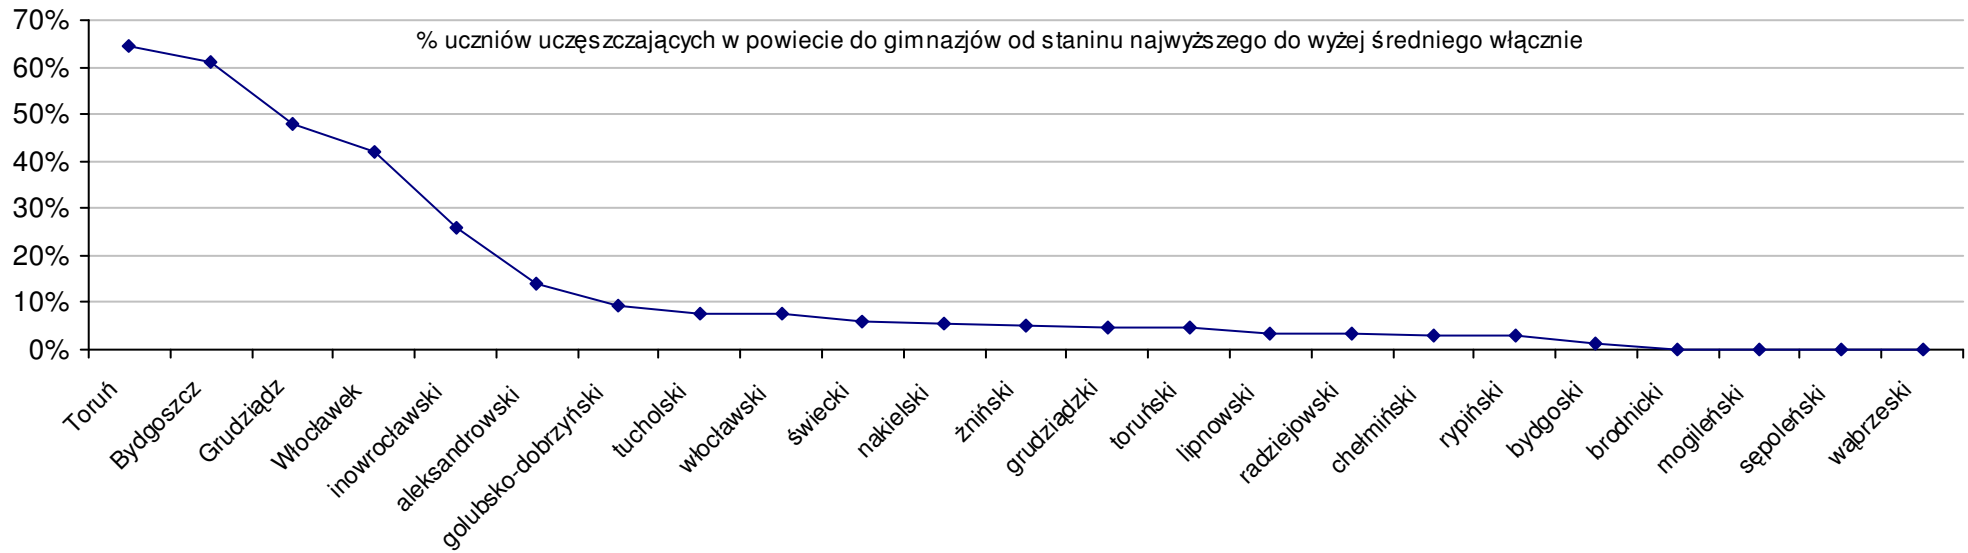

Dotyczy części humanistycznej za rok 2006 dla powiatów województwa kujawsko-pomorskiego