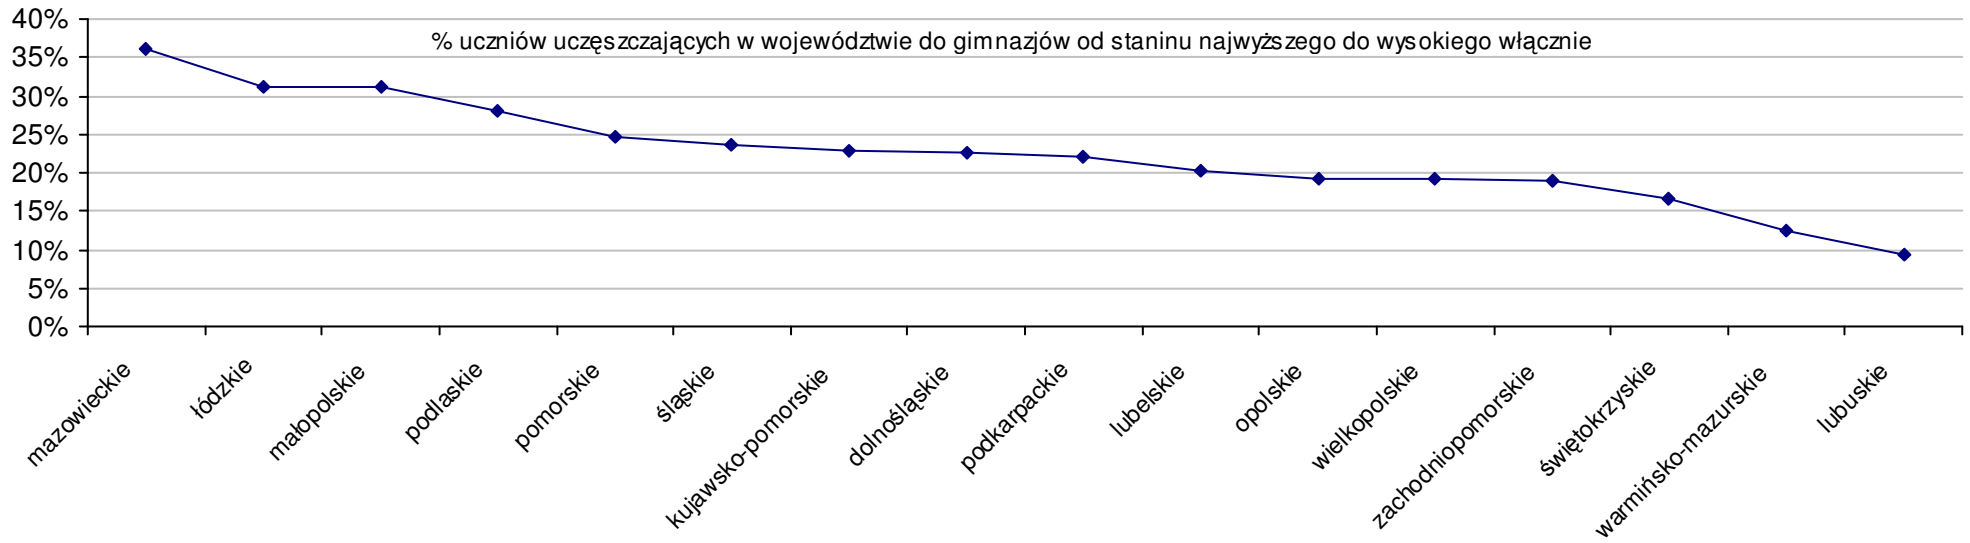

Dotyczy części matematyczno-przyrodniczej za rok 2006 dla powiatów województwa kujawsko-pomorskiego

Średnie wyniki szkół na ucznia a liczba zdających egzamin w szkole - dla całego województwa

Dotyczy części humanistycznej za rok 2006 dla województw

Dotyczy części humanistycznej za rok 2006 dla województw

Dotyczy części matematyczno-przyrodniczej za rok 2006 dla województw

Dotyczy części matematyczno-przyrodniczej za rok 2006 dla województw

Wyniki z egzaminu gimnazjalnego gimnazjów województwa kujawsko-pomorskiego - za rok 2006