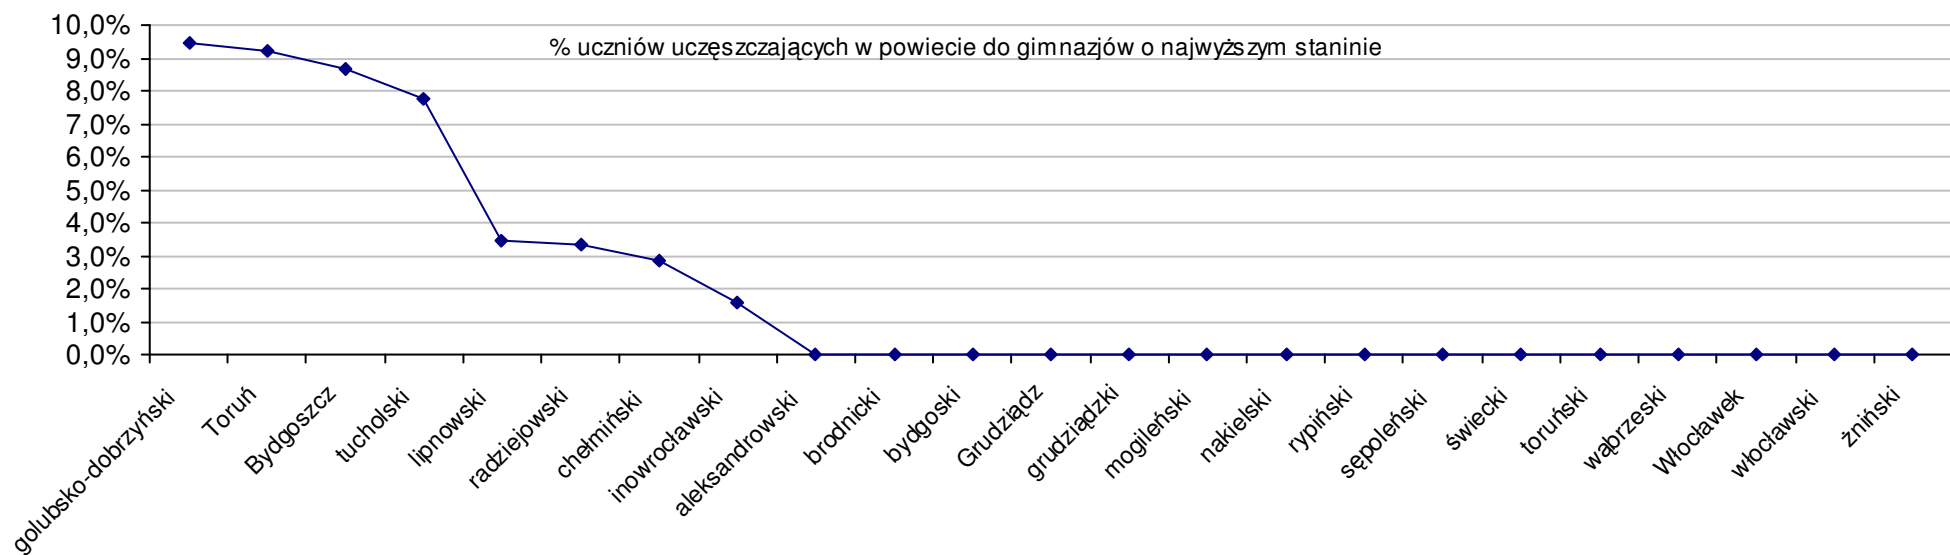

Dotyczy części matematyczno-przyrodniczej za rok 2006 dla powiatów województwa kujawsko-pomorskiego