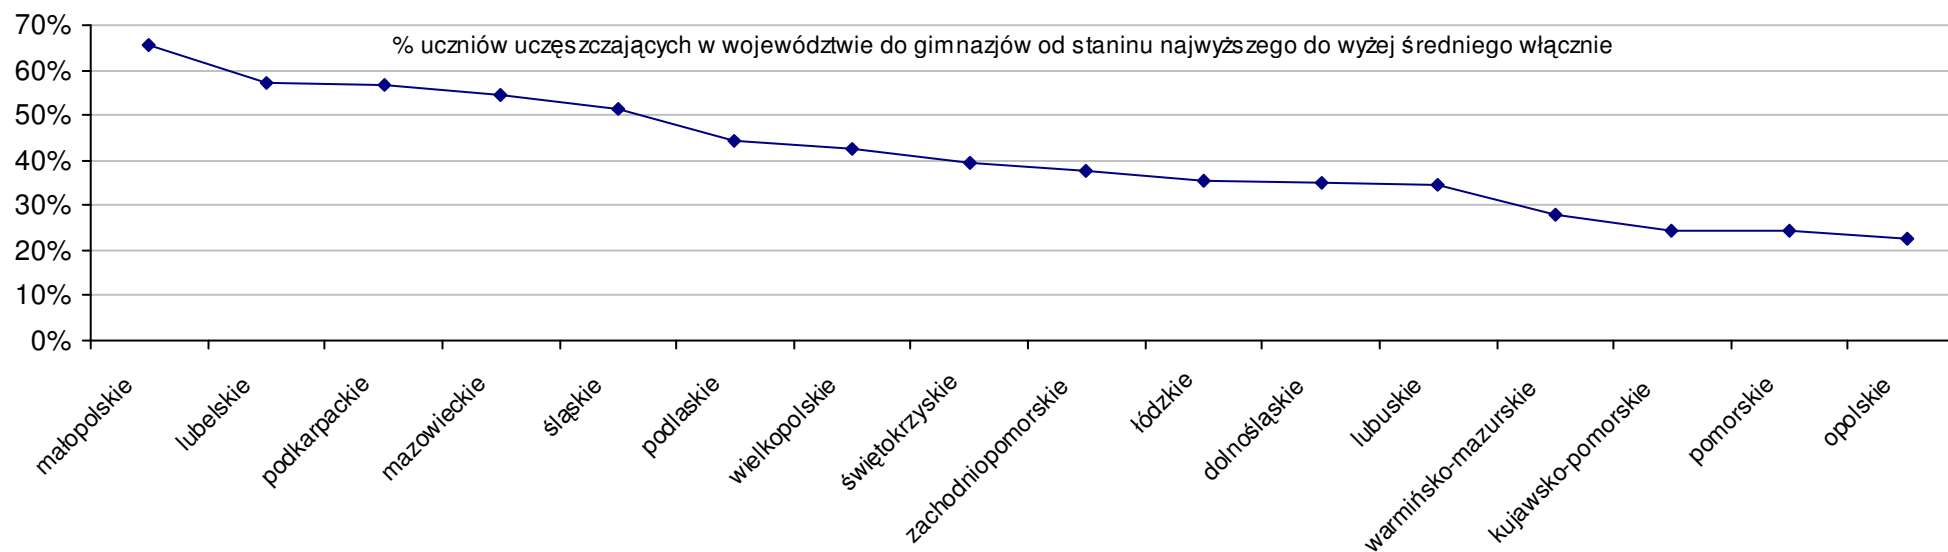

Dotyczy części matematyczno-przyrodniczej za rok 2006 dla powiatów województwa kujawsko-pomorskiego

Średnie wyniki szkół na ucznia a liczba zdających egzamin w szkole - dla całego województwa

Dotyczy części humanistycznej za rok 2006 dla województw

Dotyczy części humanistycznej za rok 2006 dla województw

Dotyczy części matematyczno-przyrodniczej za rok 2006 dla województw

Dotyczy części matematyczno-przyrodniczej za rok 2006 dla województw

Wyniki z egzaminu gimnazjalnego gimnazjów województwa kujawsko-pomorskiego - za rok 2006