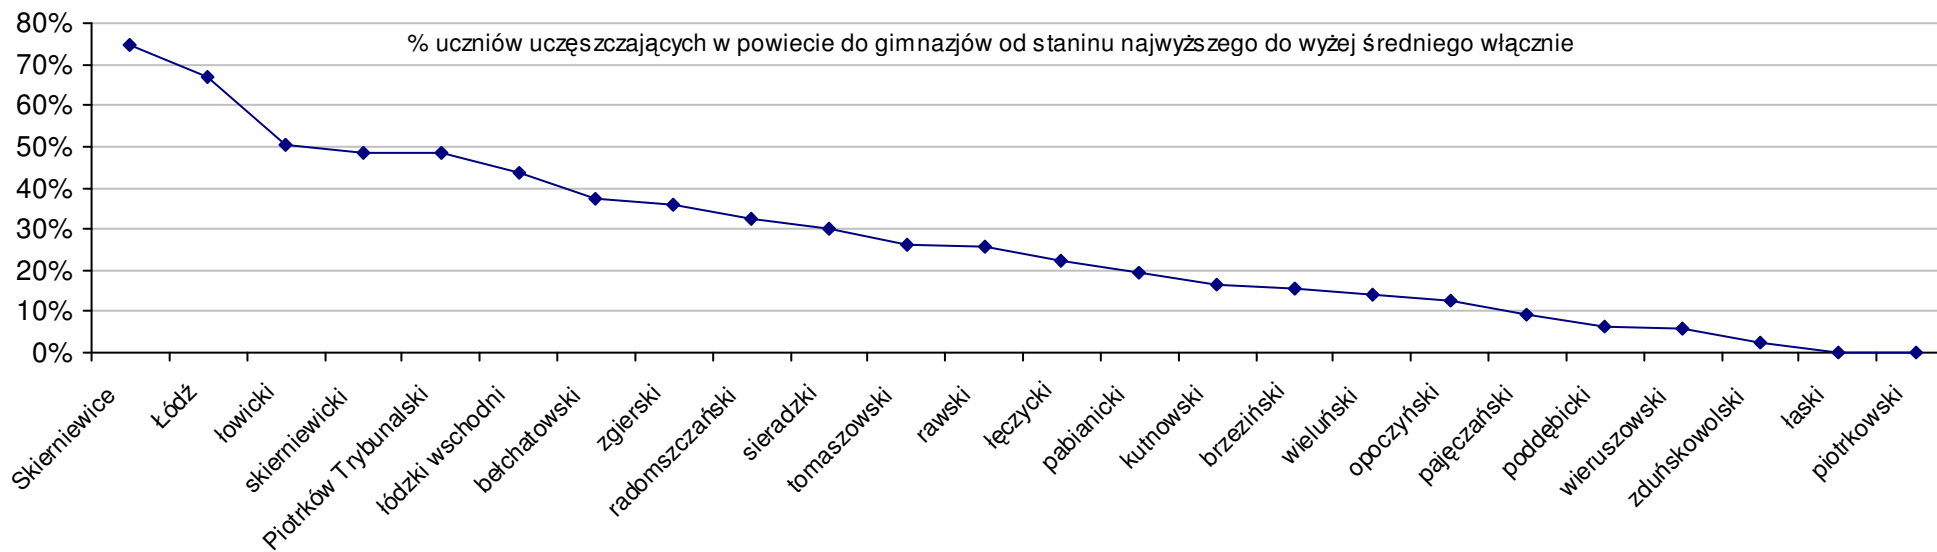

Dotyczy części humanistycznej za rok 2006 dla powiatów województwa łódzkiego