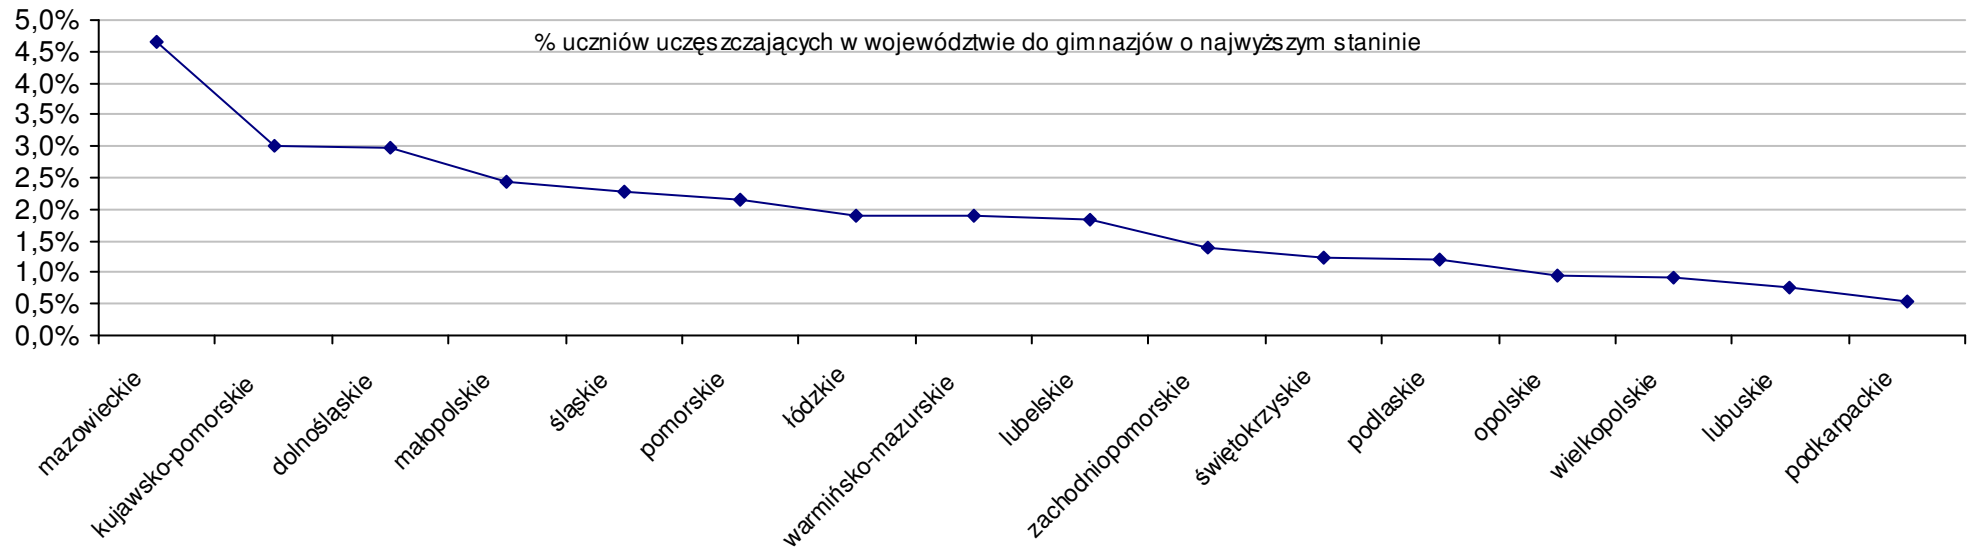

Dotyczy części matematyczno-przyrodniczej za rok 2006 dla powiatów województwa łódzkiego

Średnie wyniki szkół na ucznia a liczba zdających egzamin w szkole - dla całego województwa

Dotyczy części humanistycznej za rok 2006 dla województw

### Dotyczy części humanistycznej za rok 2006 dla województw

Dotyczy części matematyczno-przyrodniczej za rok 2006 dla województw

Dotyczy części matematyczno-przyrodniczej za rok 2006 dla województw

Wyniki z egzaminu gimnazjalnego gimnazjów województwa łódzkiego - za rok 2006