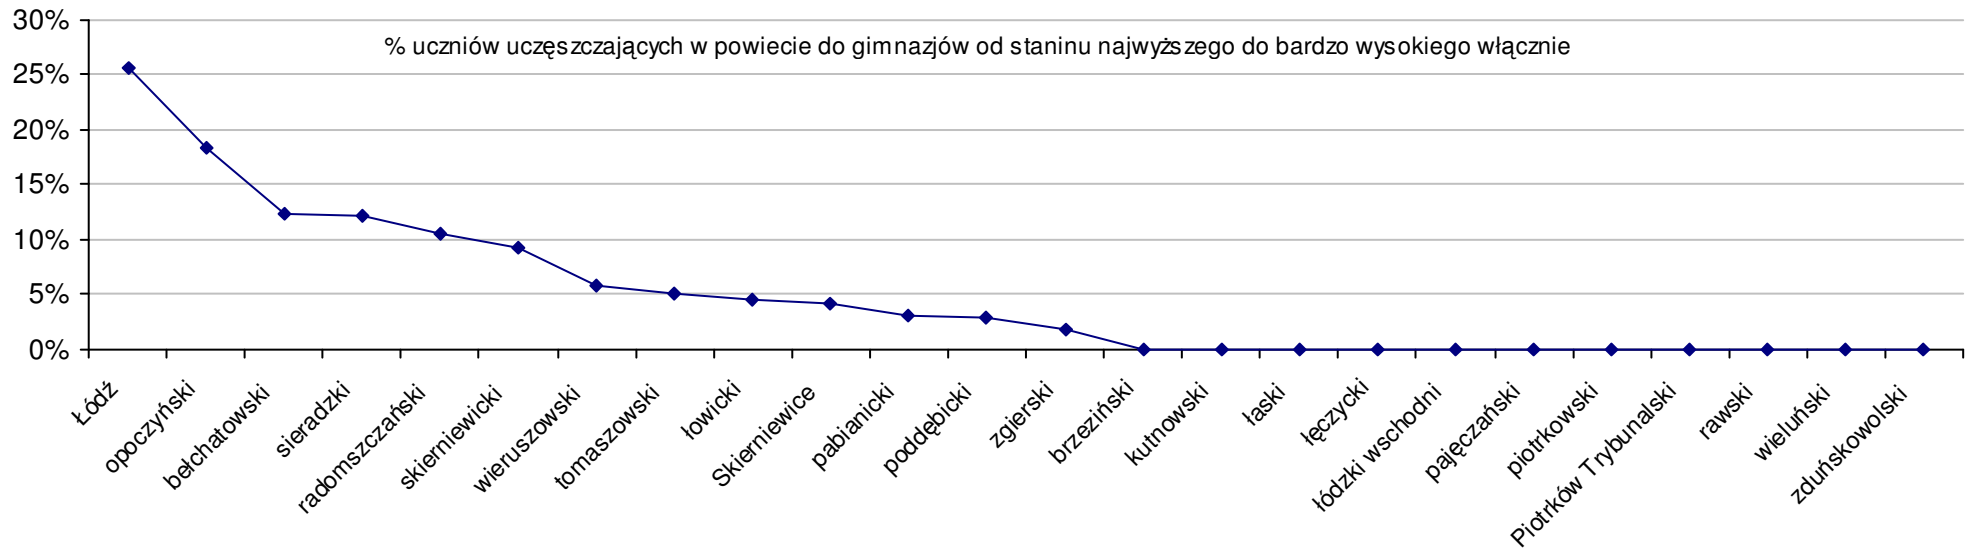

Dotyczy części matematyczno-przyrodniczej za rok 2006 dla powiatów województwa łódzkiego