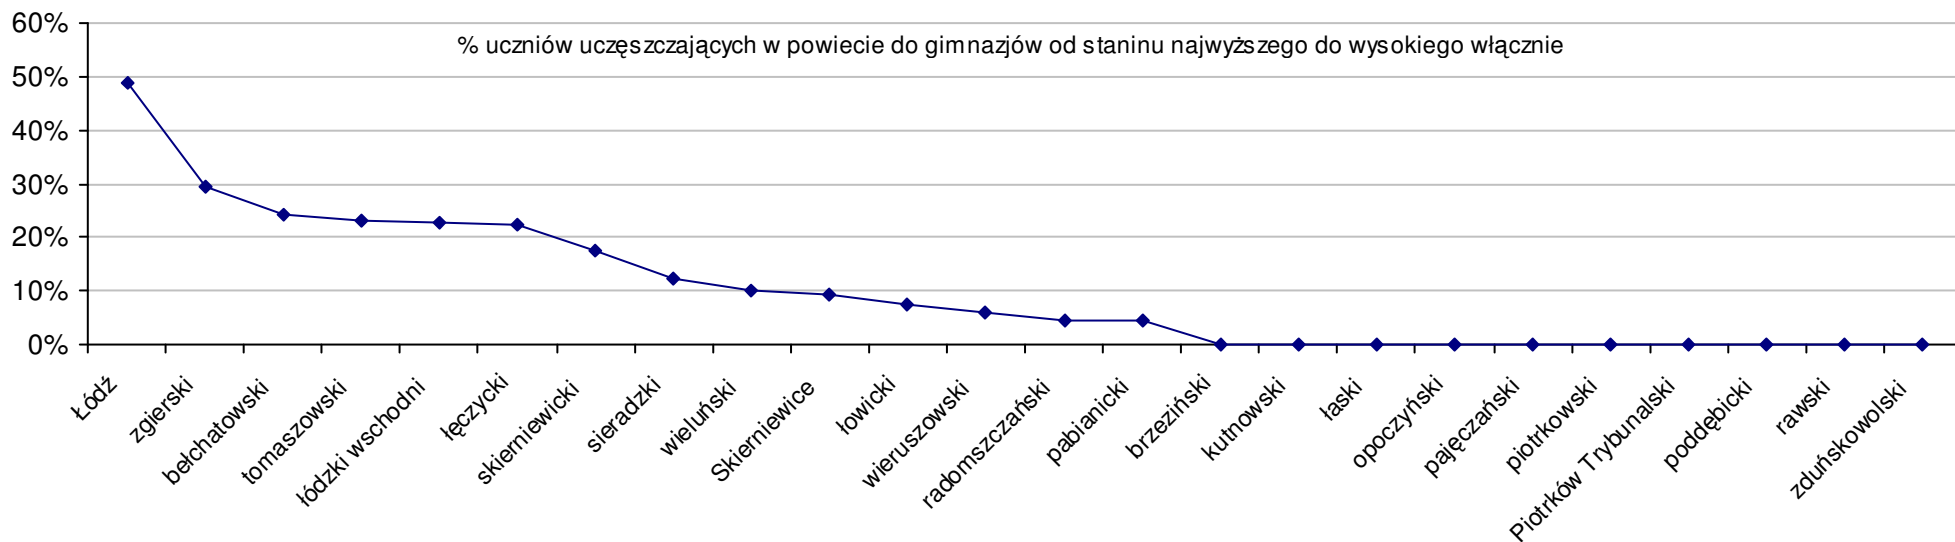

Dotyczy części humanistycznej za rok 2006 dla powiatów województwa łódzkiego