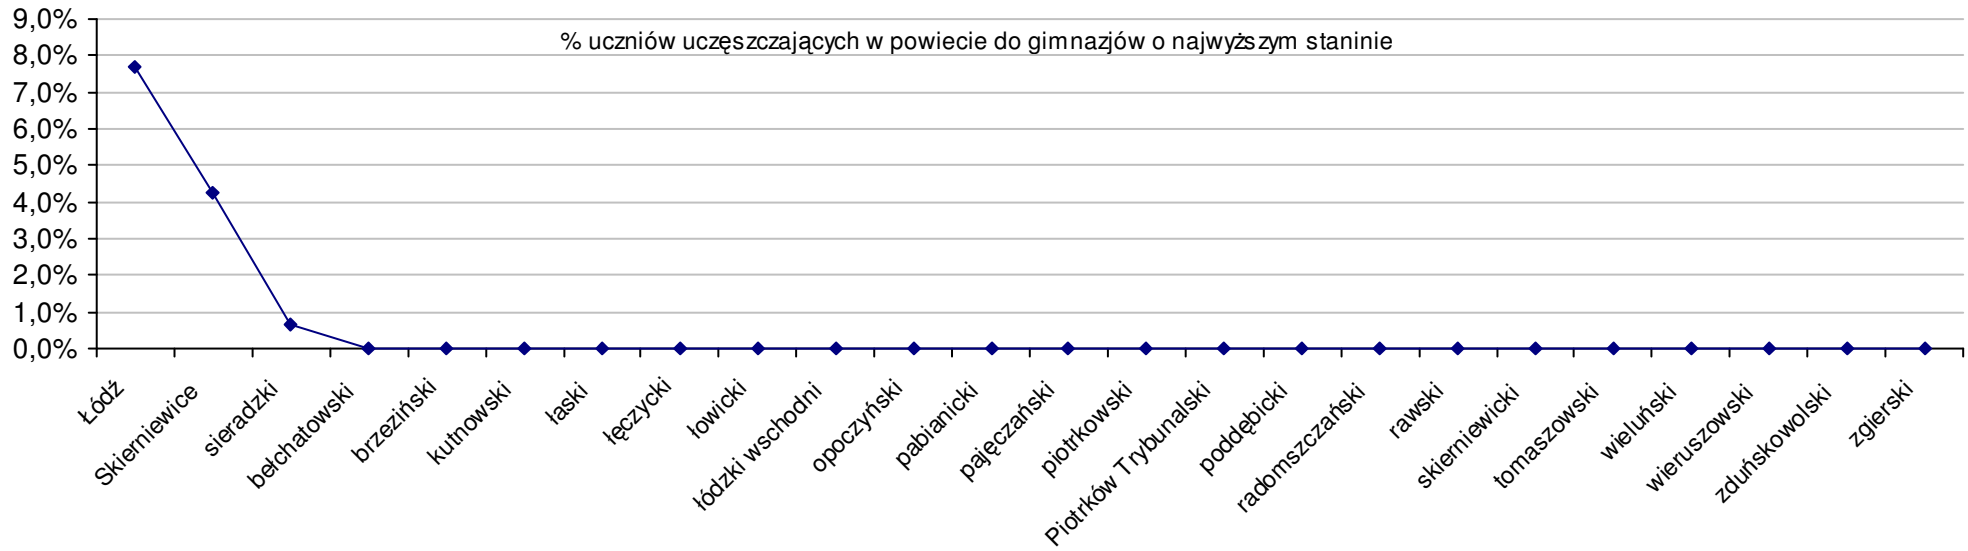

Dotyczy części matematyczno-przyrodniczej za rok 2006 dla powiatów województwa łódzkiego