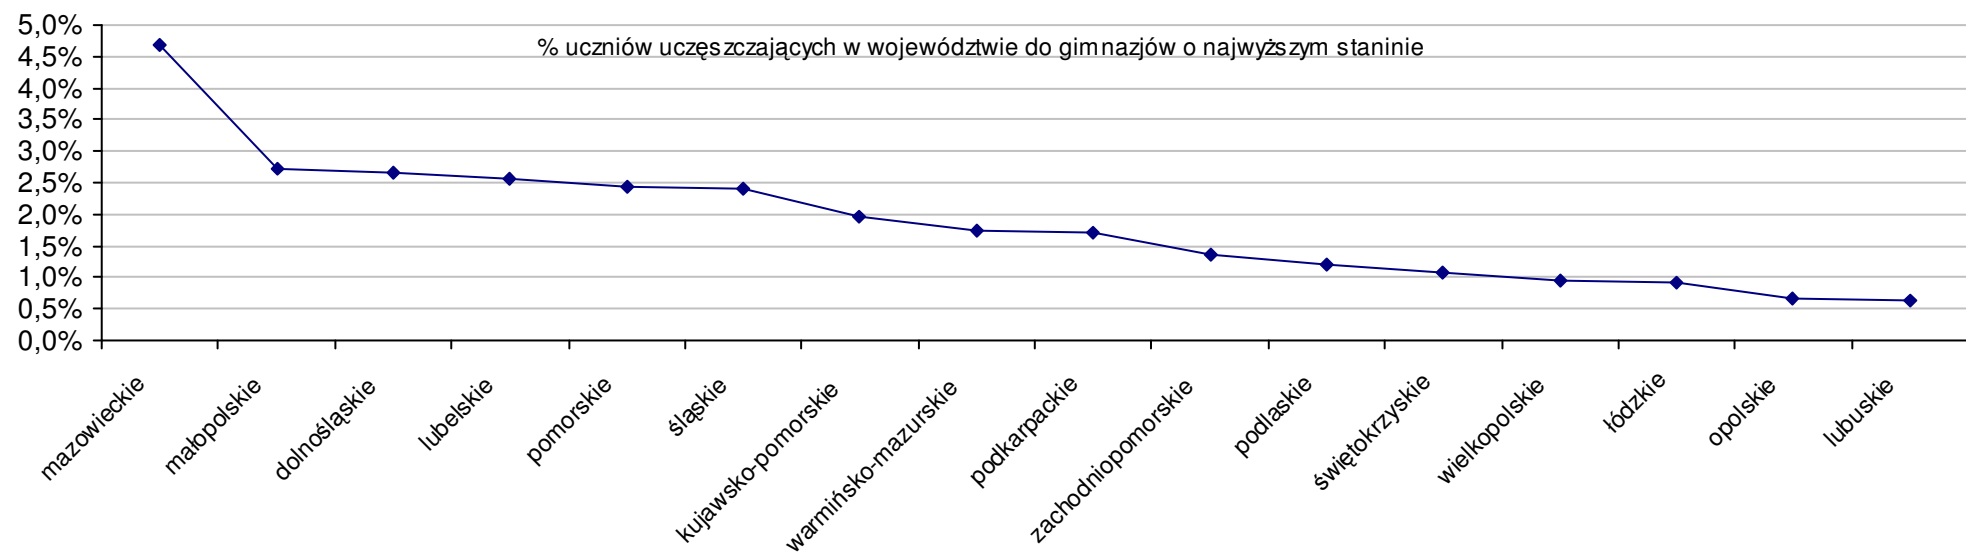

Dotyczy części matematyczno-przyrodniczej za rok 2006 dla powiatów województwa łódzkiego

Średnie wyniki szkół na ucznia a liczba zdających egzamin w szkole - dla całego województwa

Dotyczy części humanistycznej za rok 2006 dla województw

### Dotyczy części humanistycznej za rok 2006 dla województw

Dotyczy części matematyczno-przyrodniczej za rok 2006 dla województw

Dotyczy części matematyczno-przyrodniczej za rok 2006 dla województw

Wyniki z egzaminu gimnazjalnego gimnazjów województwa łódzkiego - za rok 2006