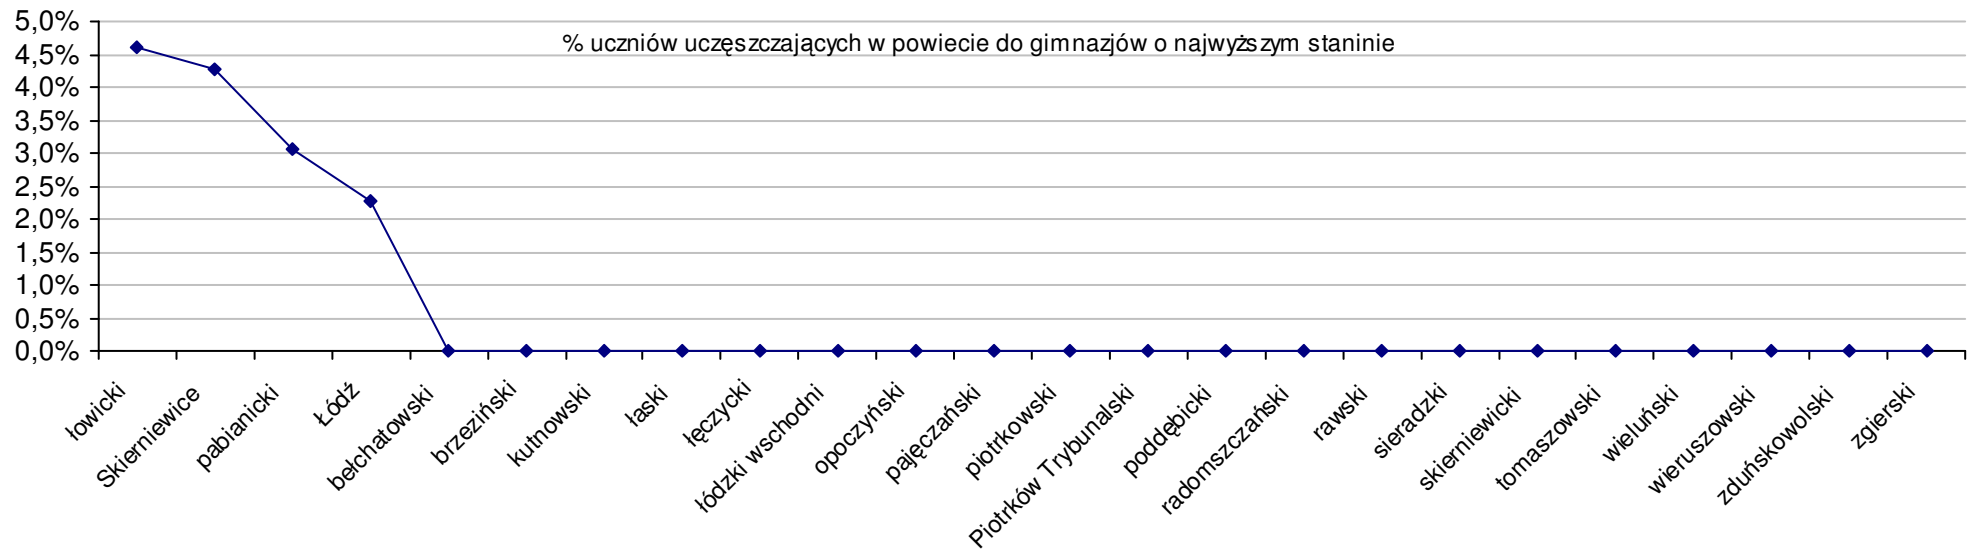

Dotyczy części humanistycznej za rok 2006 dla powiatów województwa łódzkiego