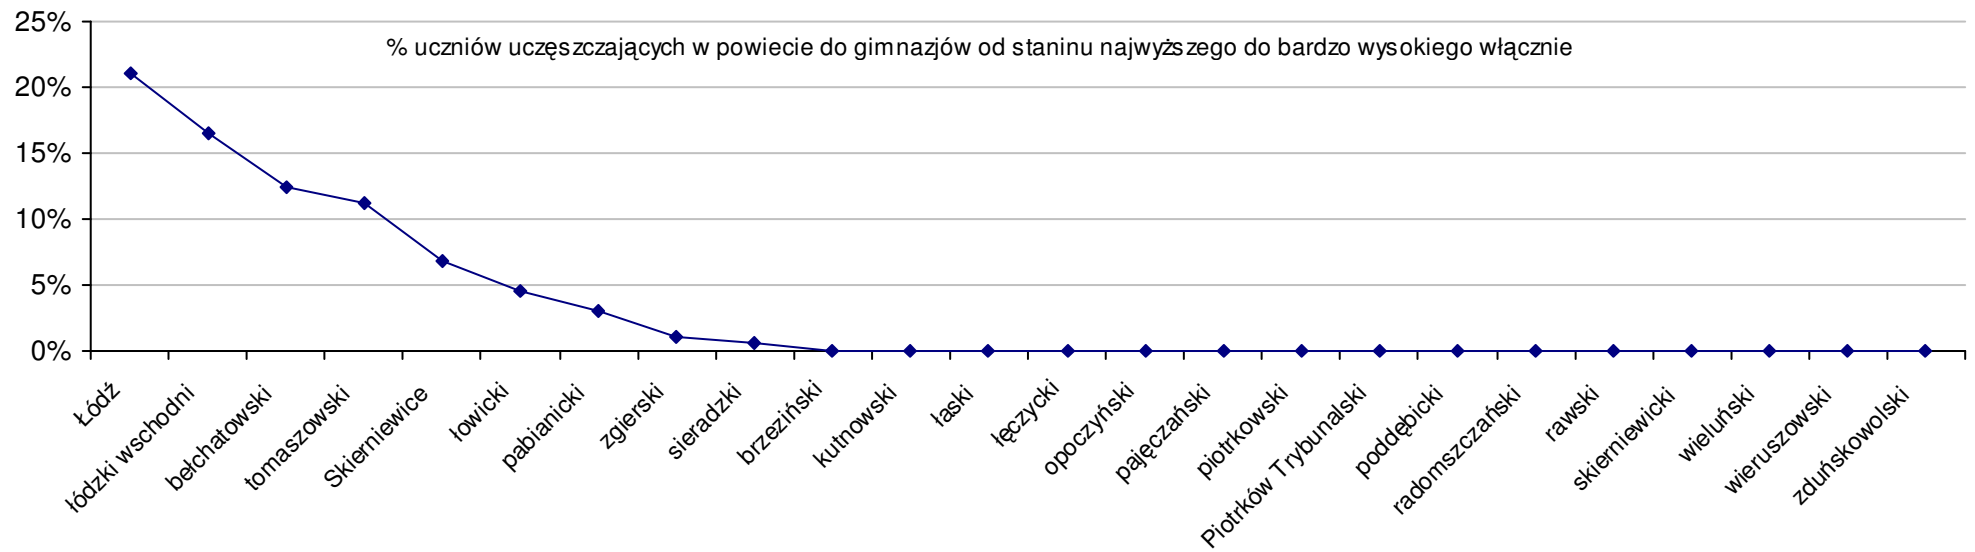

Dotyczy części humanistycznej za rok 2006 dla powiatów województwa łódzkiego