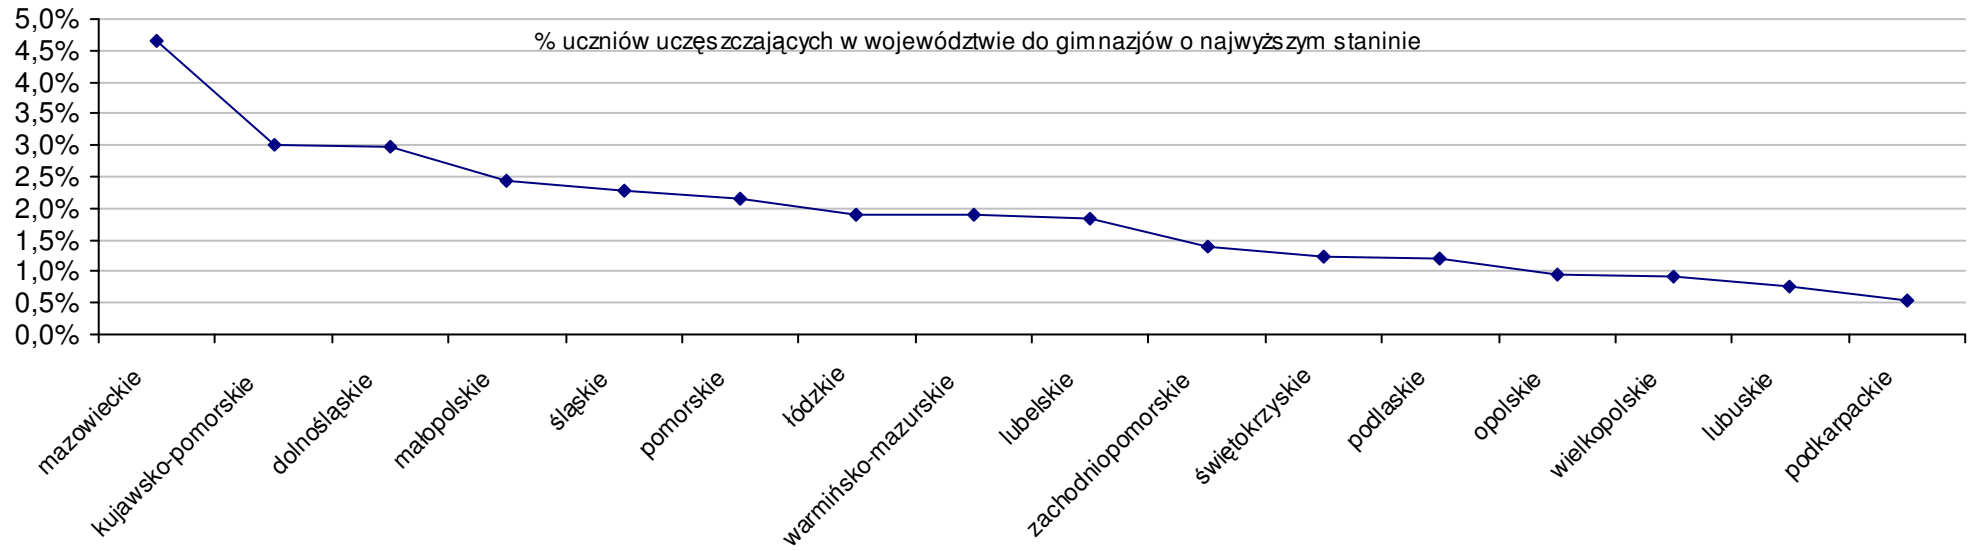

Dotyczy części matematyczno-przyrodniczej za rok 2006 dla województw