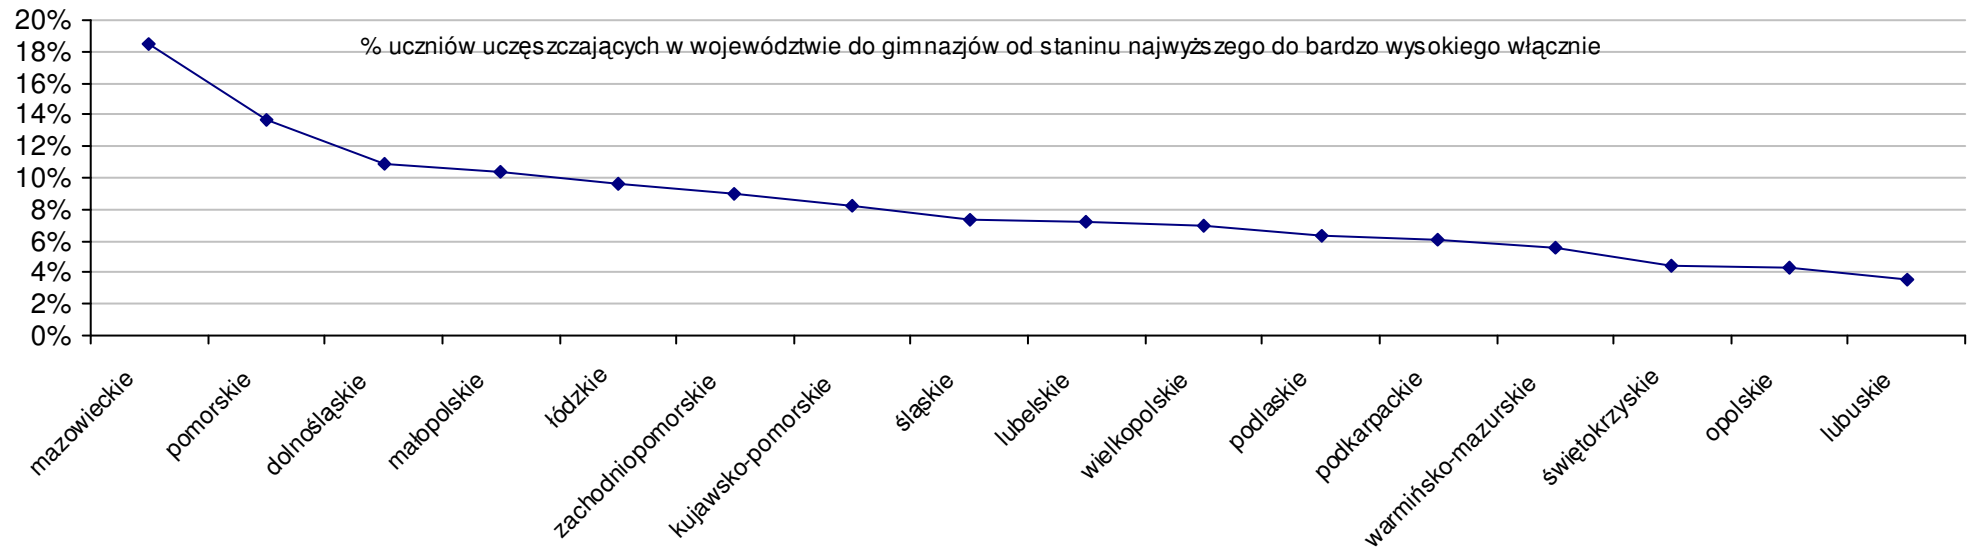

Dotyczy części matematyczno-przyrodniczej za rok 2006 dla powiatów województwa mazowieckiego

Średnie wyniki szkół na ucznia a liczba zdających egzamin w szkole - dla całego województwa

Dotyczy części humanistycznej za rok 2006 dla województw

Dotyczy części humanistycznej za rok 2006 dla województw

Dotyczy części matematyczno-przyrodniczej za rok 2006 dla województw

Dotyczy części matematyczno-przyrodniczej za rok 2006 dla województw

Wyniki z egzaminu gimnazjalnego gimnazjów województwa mazowieckiego - za rok 2006