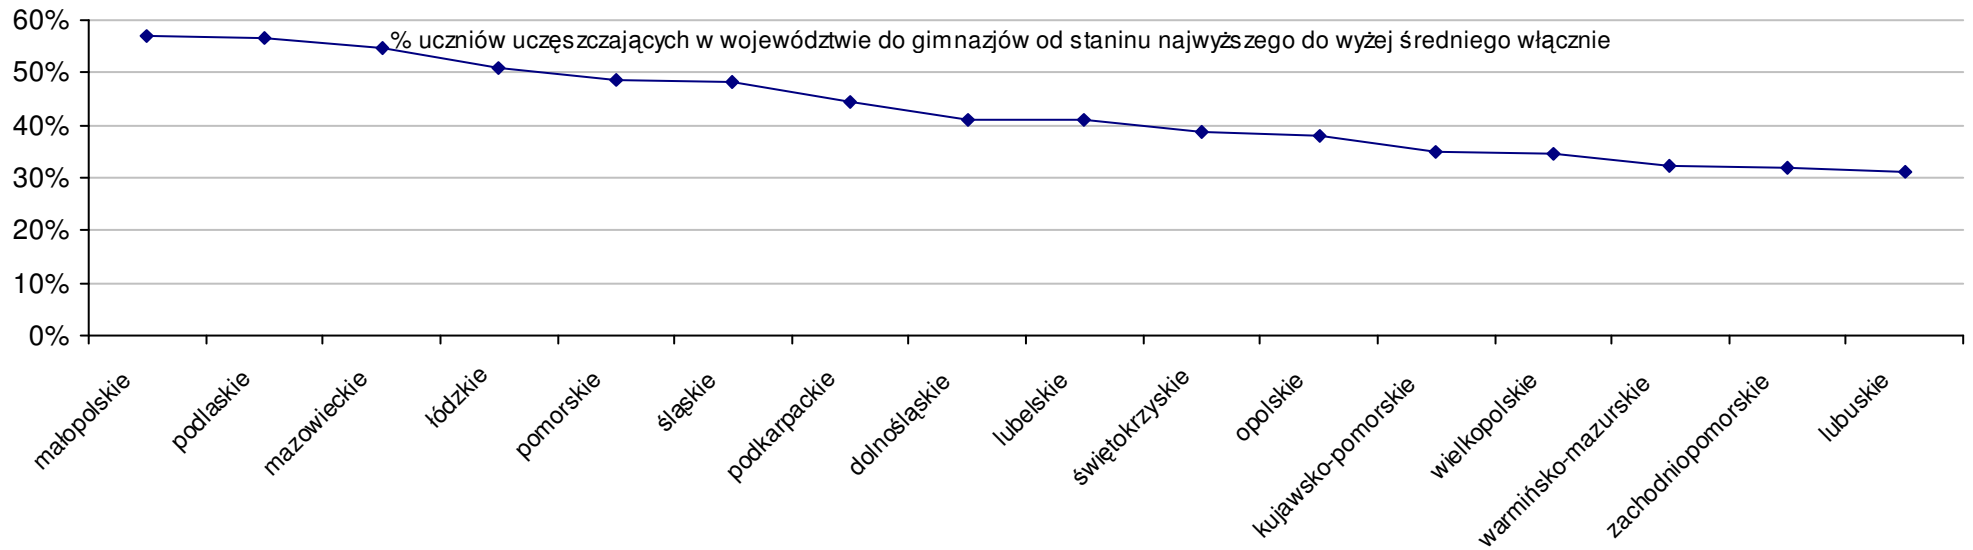

Dotyczy części matematyczno-przyrodniczej za rok 2006 dla powiatów województwa mazowieckiego

Średnie wyniki szkół na ucznia a liczba zdających egzamin w szkole - dla całego województwa

Dotyczy części humanistycznej za rok 2006 dla województw

Dotyczy części humanistycznej za rok 2006 dla województw

Dotyczy części matematyczno-przyrodniczej za rok 2006 dla województw

Dotyczy części matematyczno-przyrodniczej za rok 2006 dla województw

Wyniki z egzaminu gimnazjalnego gimnazjów województwa mazowieckiego - za rok 2006