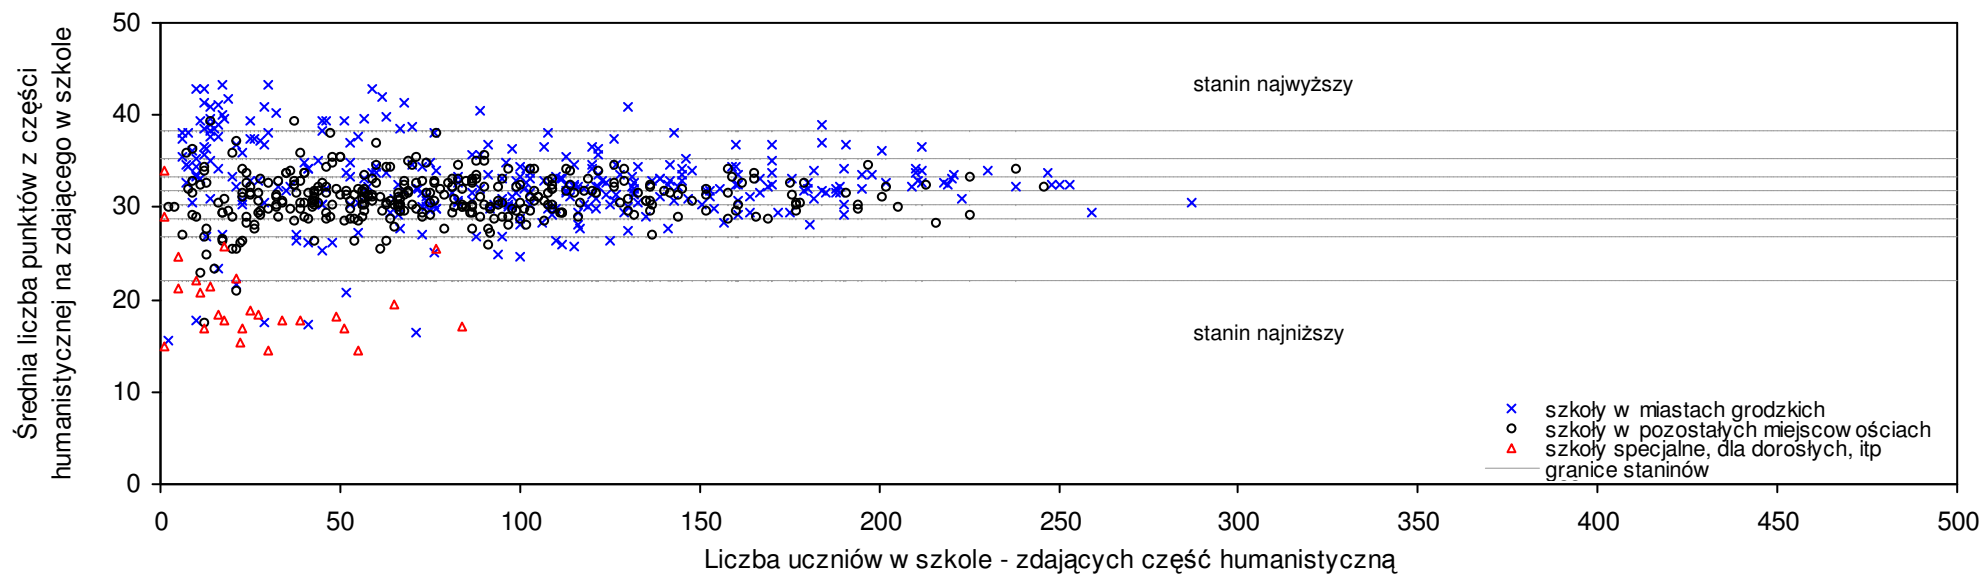

Średnie wyniki szkół na ucznia a liczba zdających egzamin w szkole - dla całego województwa