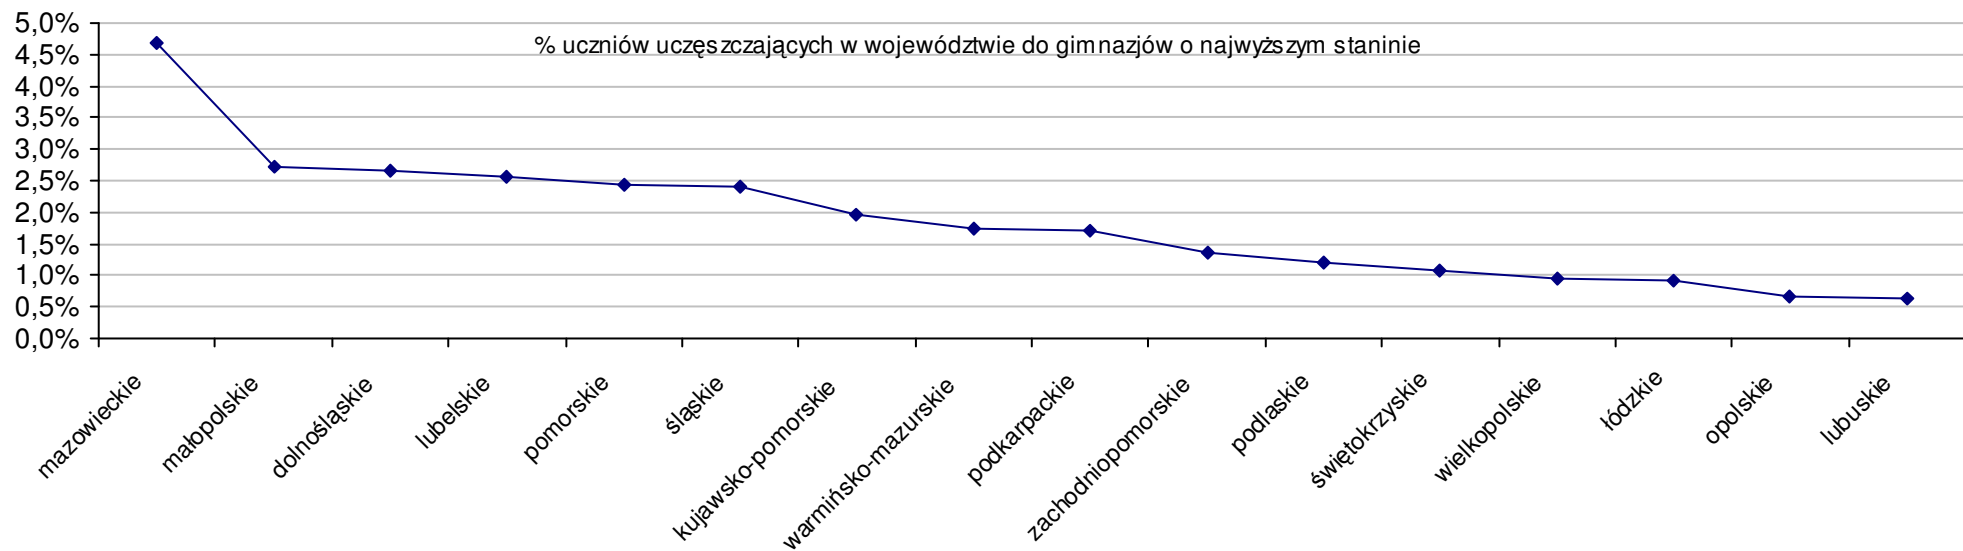

Dotyczy części humanistycznej za rok 2006 dla województw