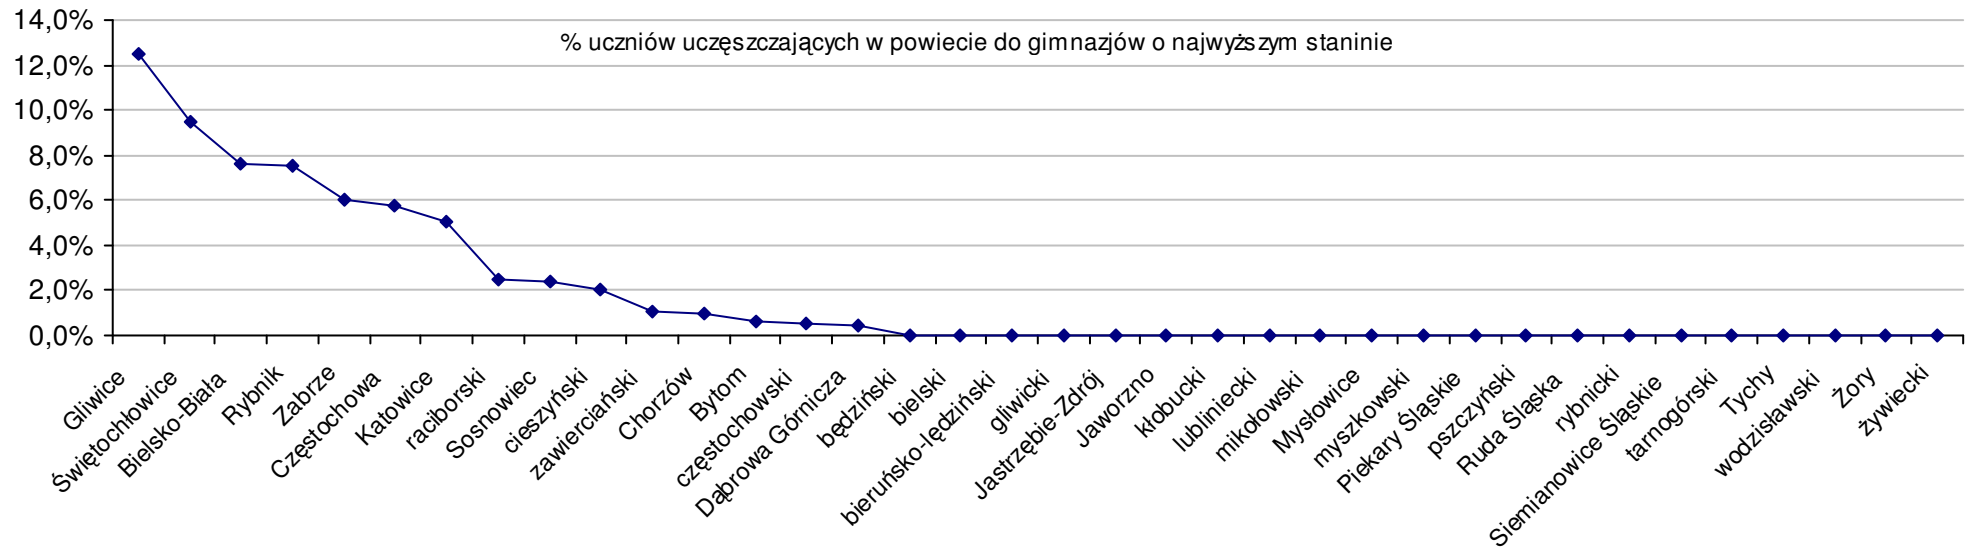

Dotyczy części matematyczno-przyrodniczej za rok 2006 dla powiatów województwa śląskiego