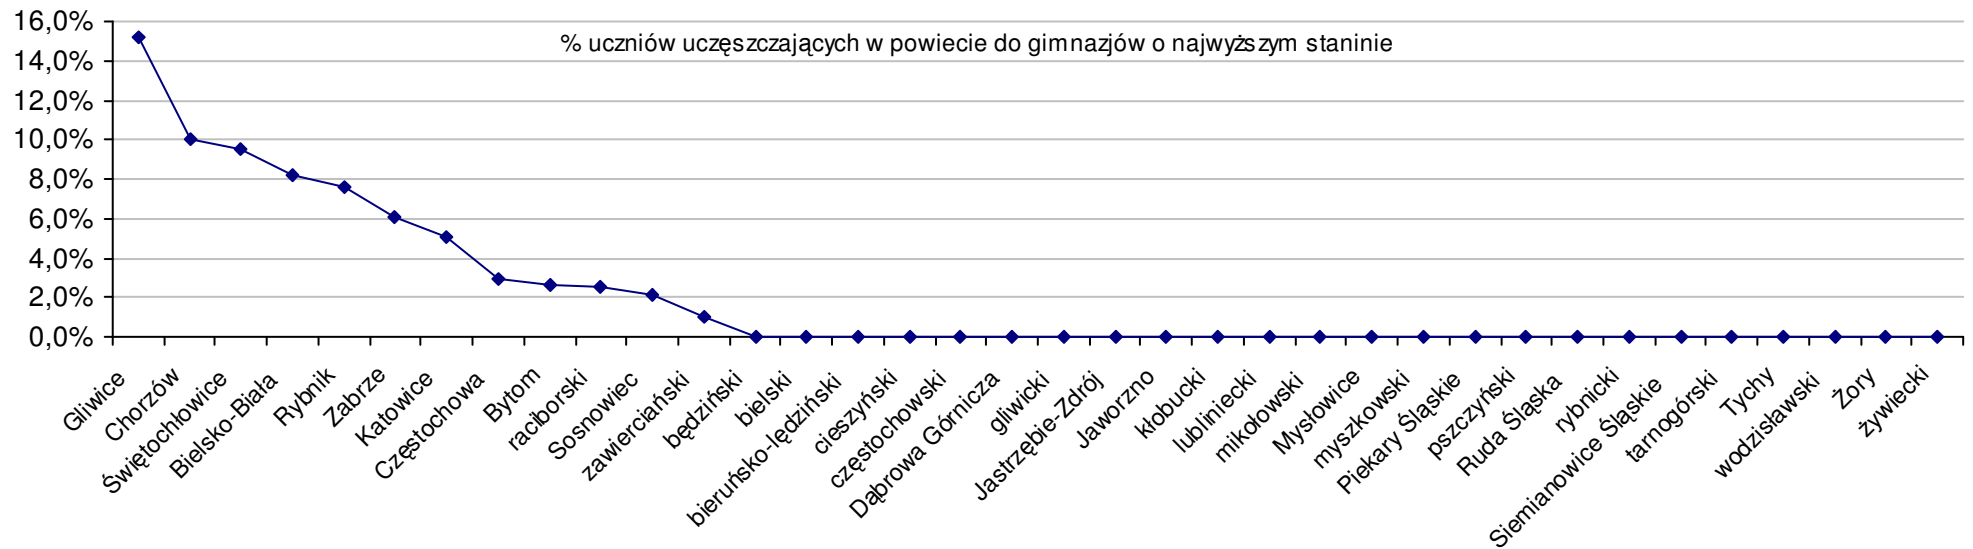

Dotyczy części humanistycznej za rok 2006 dla powiatów województwa śląskiego