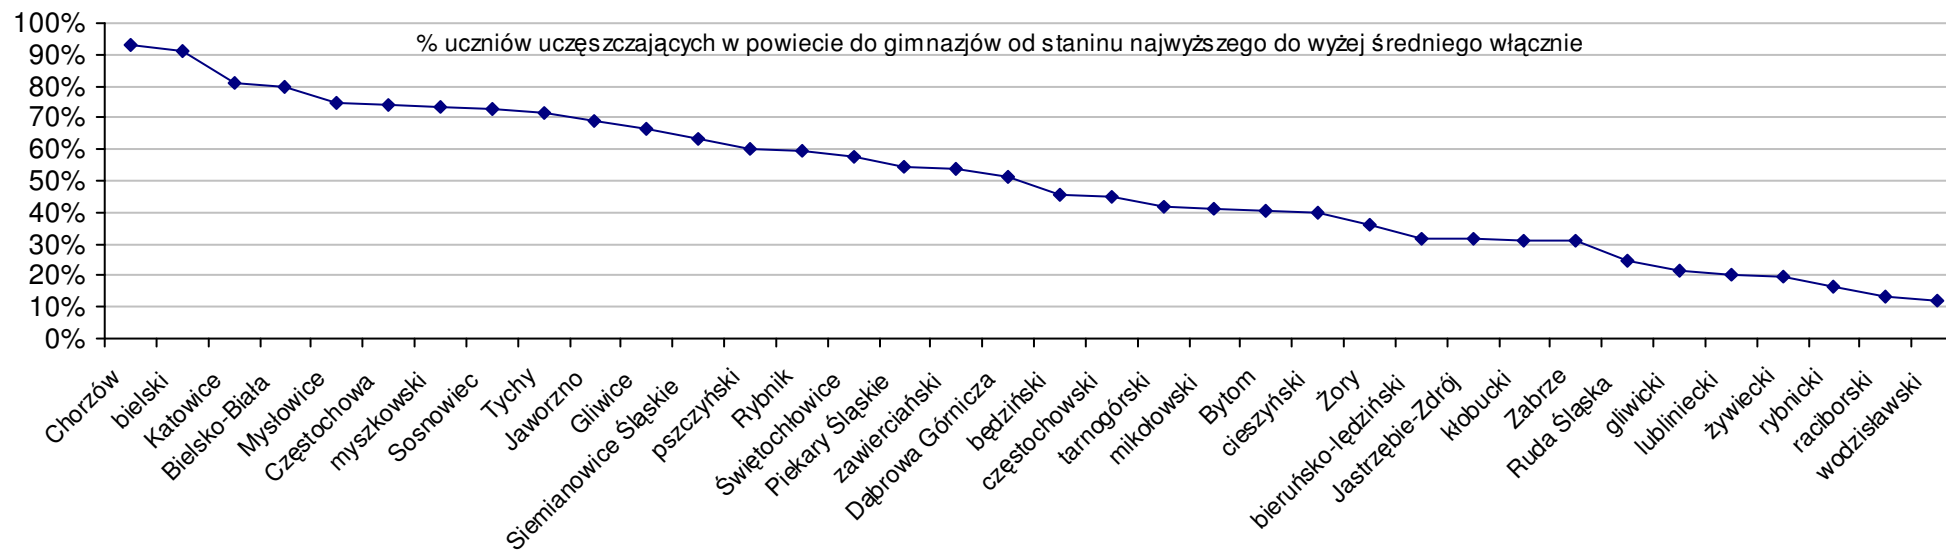

Dotyczy części humanistycznej za rok 2006 dla powiatów województwa śląskiego