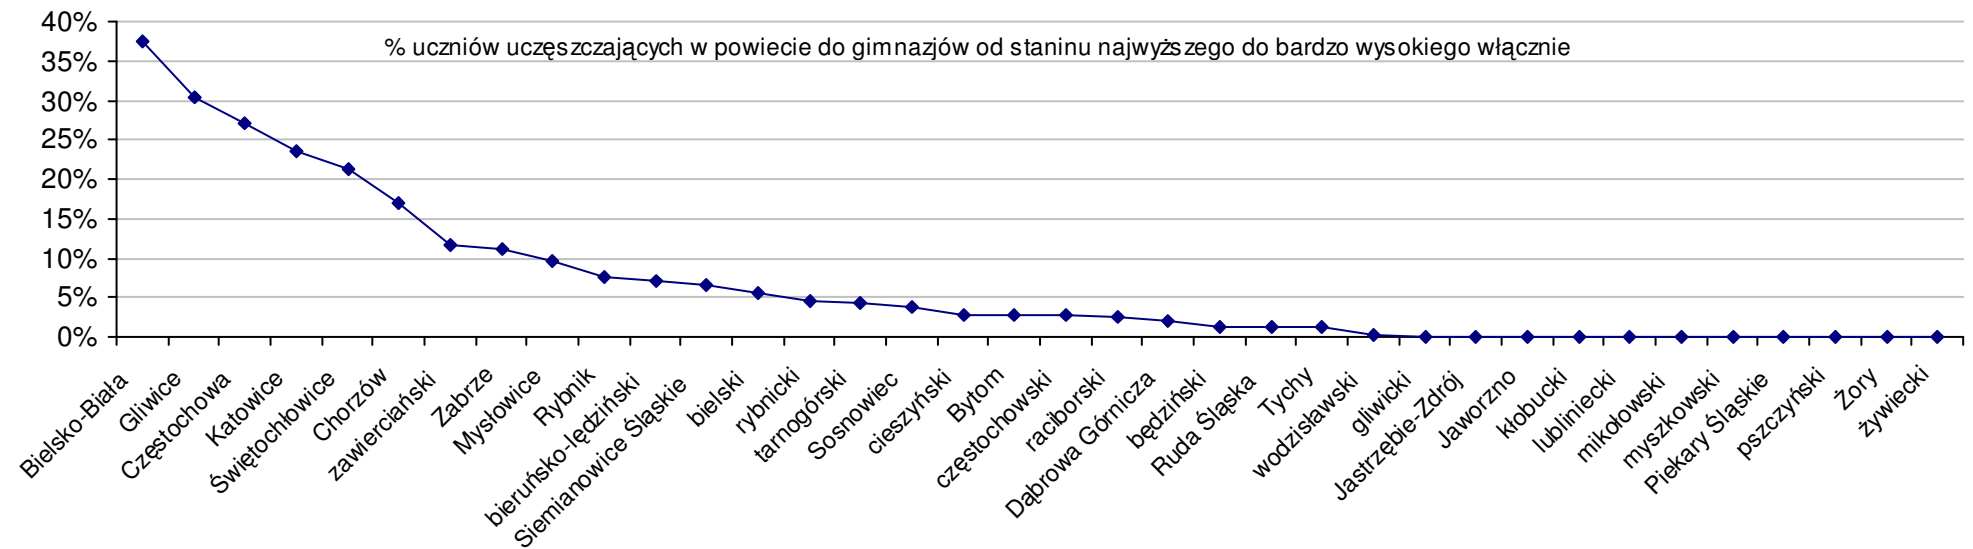

Dotyczy części humanistycznej za rok 2006 dla powiatów województwa śląskiego