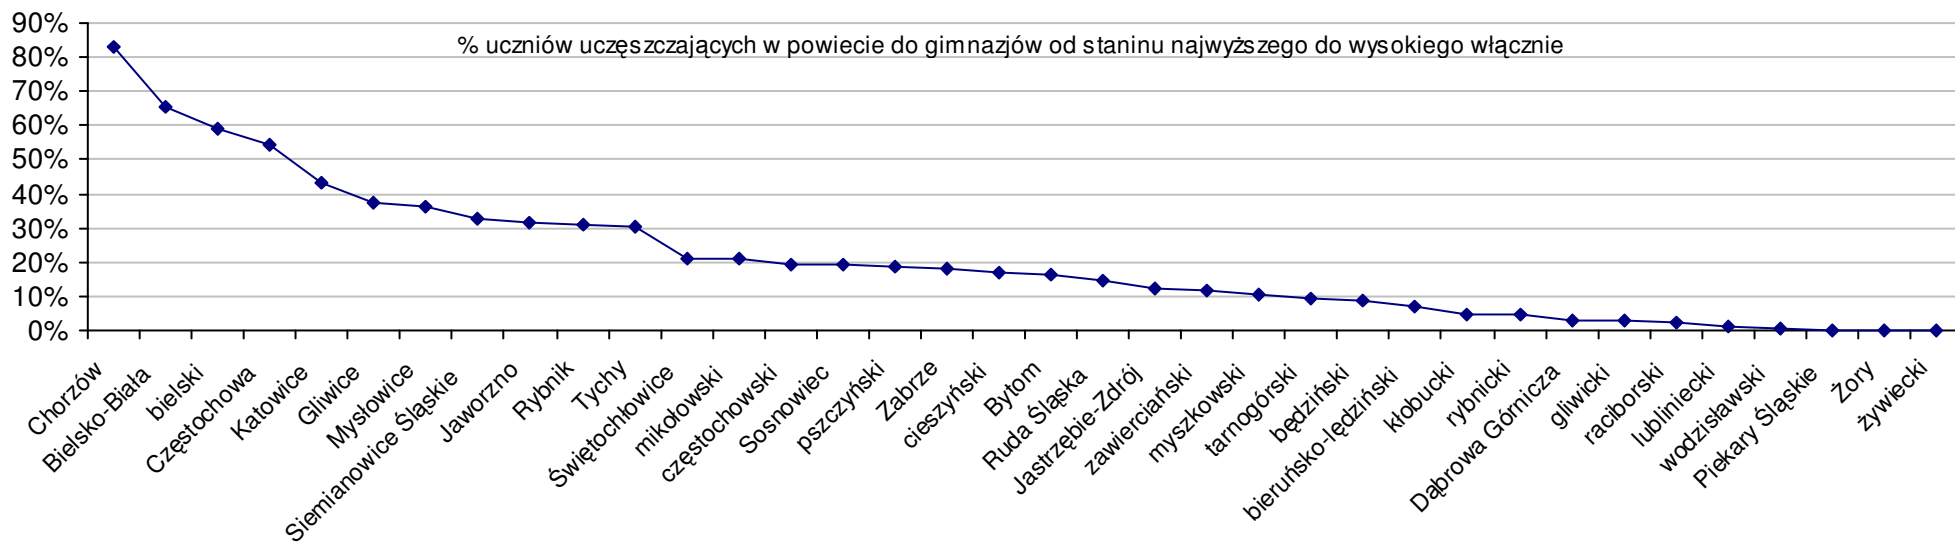

Dotyczy części humanistycznej za rok 2006 dla powiatów województwa śląskiego