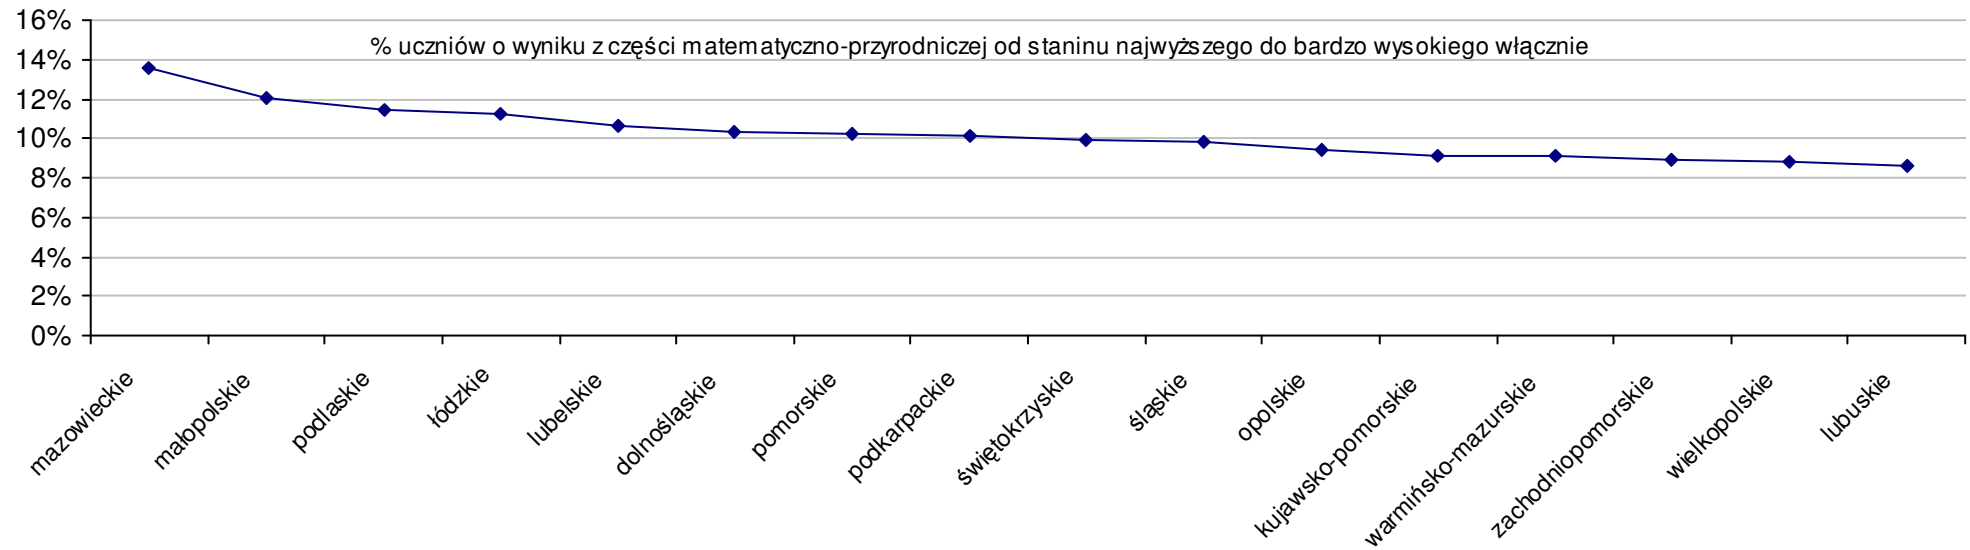

Dotyczy części matematyczno-przyrodniczej za rok 2007 dla powiatów województwa lubelskiego

Średnie wyniki szkół na ucznia a liczba zdających egzamin w szkole - dla całego województwa

Dotyczy części humanistycznej za rok 2007 dla województw

Dotyczy części humanistycznej za rok 2007 dla województw

Dotyczy części matematyczno-przyrodniczej za rok 2007 dla województw

Dotyczy części matematyczno-przyrodniczej za rok 2007 dla województw

Wyniki z egzaminu gimnazjalnego gimnazjów województwa lubelskiego - za rok 2007