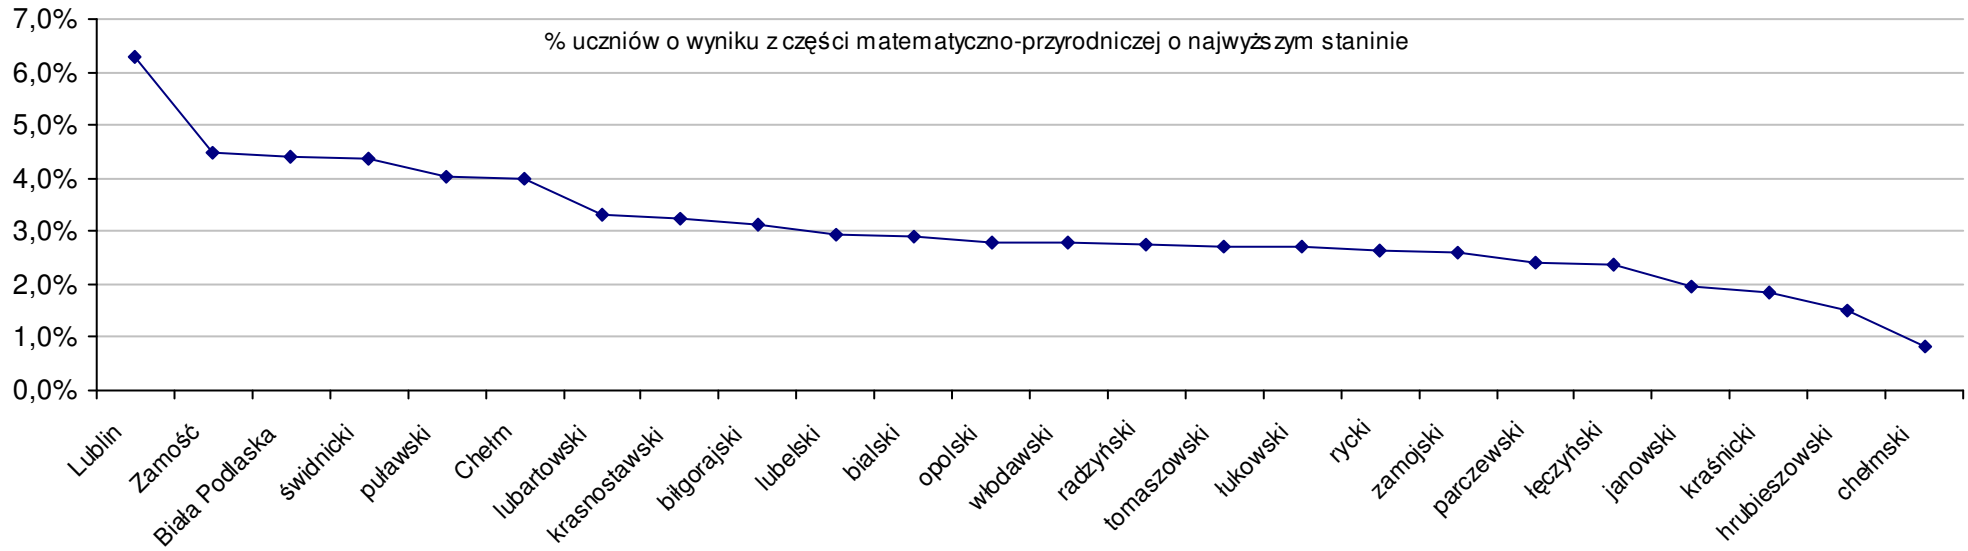

Dotyczy części matematyczno-przyrodniczej za rok 2007 dla powiatów województwa lubelskiego