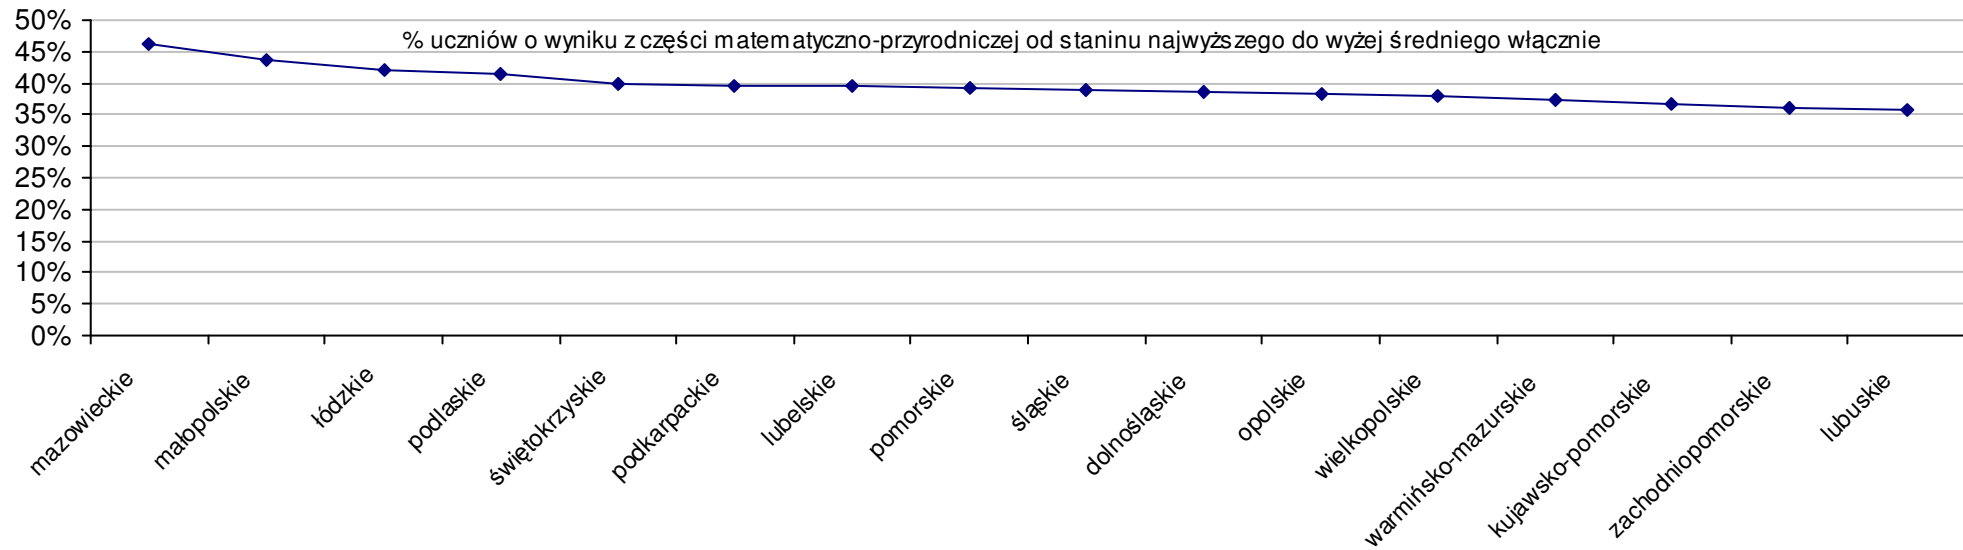

Dotyczy części matematyczno-przyrodniczej za rok 2007 dla powiatów województwa lubelskiego

Średnie wyniki szkół na ucznia a liczba zdających egzamin w szkole - dla całego województwa

Dotyczy części humanistycznej za rok 2007 dla województw

Dotyczy części humanistycznej za rok 2007 dla województw

Dotyczy części matematyczno-przyrodniczej za rok 2007 dla województw

Dotyczy części matematyczno-przyrodniczej za rok 2007 dla województw

Wyniki z egzaminu gimnazjalnego gimnazjów województwa lubelskiego - za rok 2007