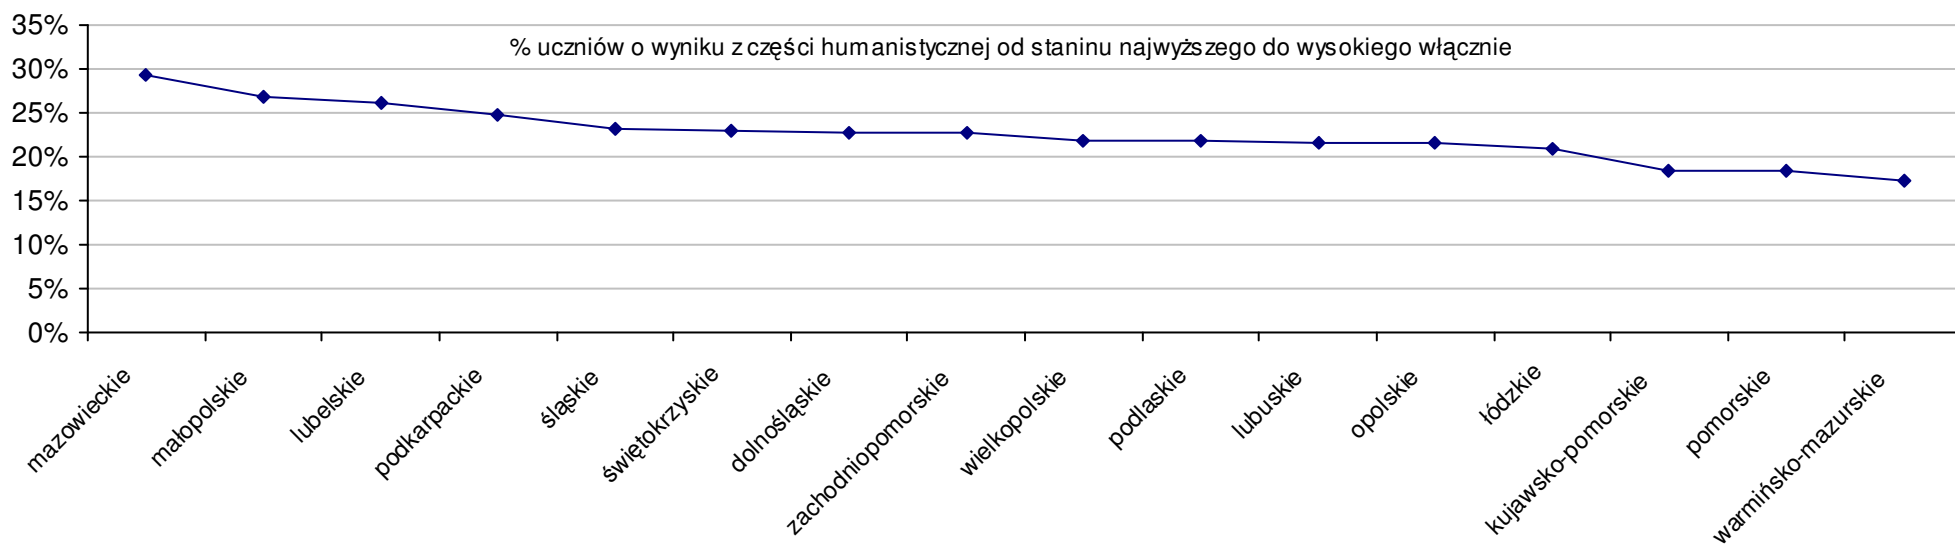

Dotyczy części matematyczno-przyrodniczej za rok 2007 dla powiatów województwa lubelskiego

Średnie wyniki szkół na ucznia a liczba zdających egzamin w szkole - dla całego województwa

Dotyczy części humanistycznej za rok 2007 dla województw

Dotyczy części humanistycznej za rok 2007 dla województw

Dotyczy części matematyczno-przyrodniczej za rok 2007 dla województw

Dotyczy części matematyczno-przyrodniczej za rok 2007 dla województw

Wyniki z egzaminu gimnazjalnego gimnazjów województwa lubelskiego - za rok 2007