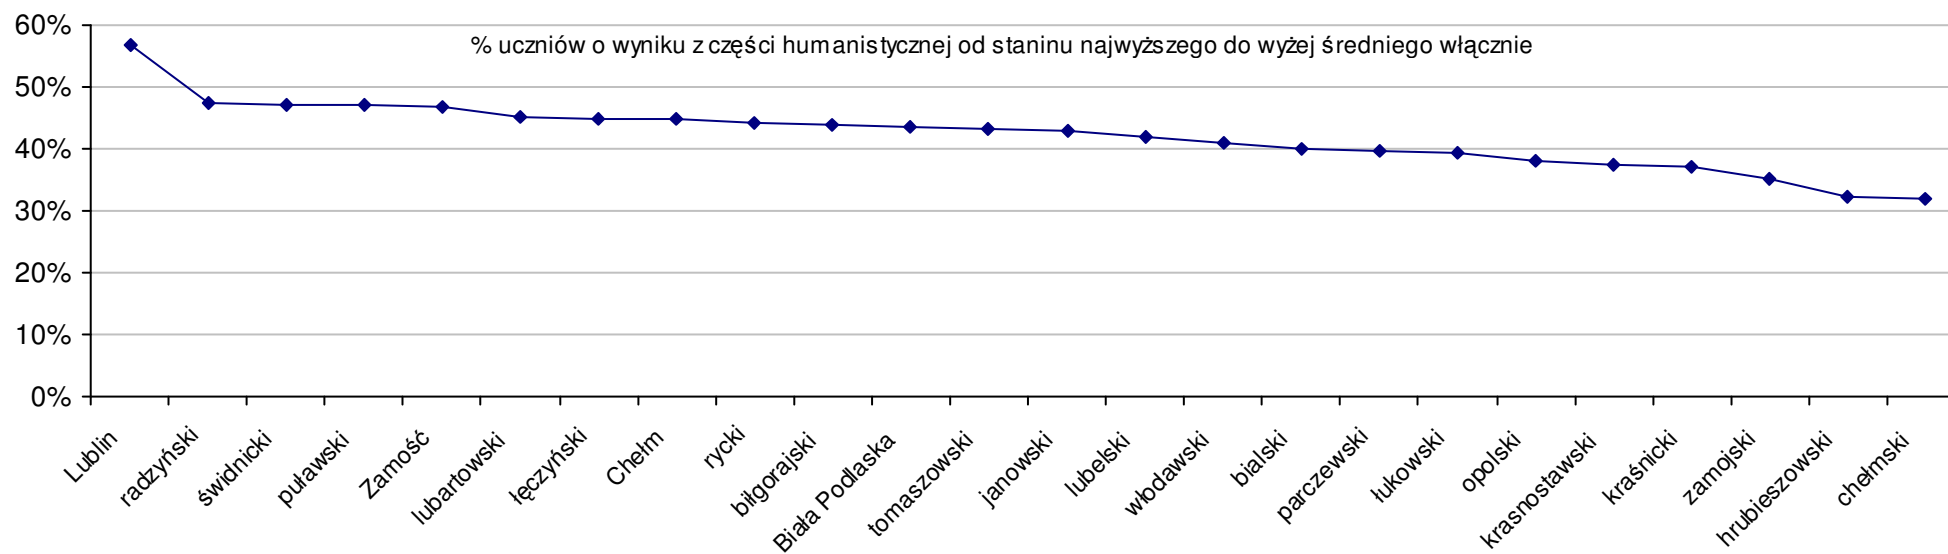

Dotyczy części humanistycznej za rok 2007 dla powiatów województwa lubelskiego