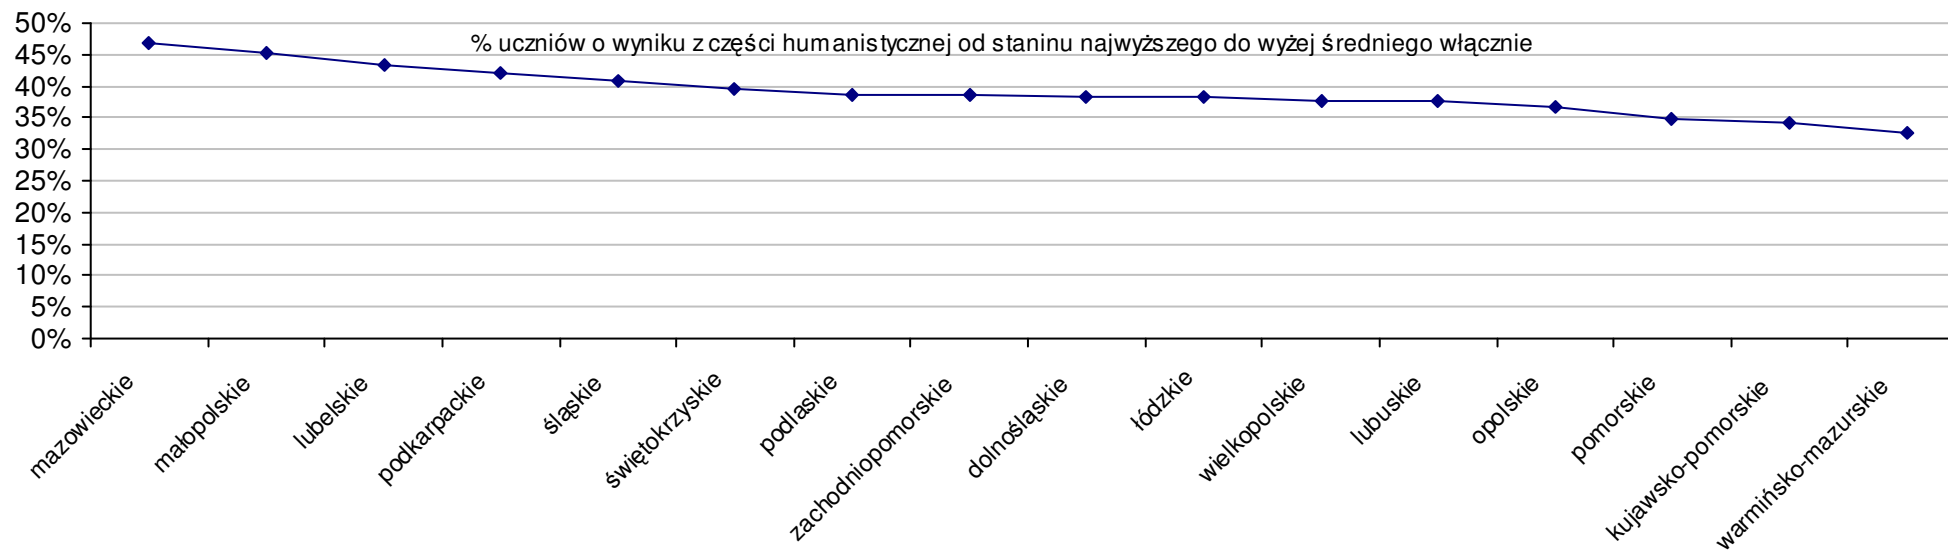

Dotyczy części matematyczno-przyrodniczej za rok 2007 dla powiatów województwa lubelskiego

Średnie wyniki szkół na ucznia a liczba zdających egzamin w szkole - dla całego województwa

Dotyczy części humanistycznej za rok 2007 dla województw

Dotyczy części humanistycznej za rok 2007 dla województw

Dotyczy części matematyczno-przyrodniczej za rok 2007 dla województw

Dotyczy części matematyczno-przyrodniczej za rok 2007 dla województw

Wyniki z egzaminu gimnazjalnego gimnazjów województwa lubelskiego - za rok 2007