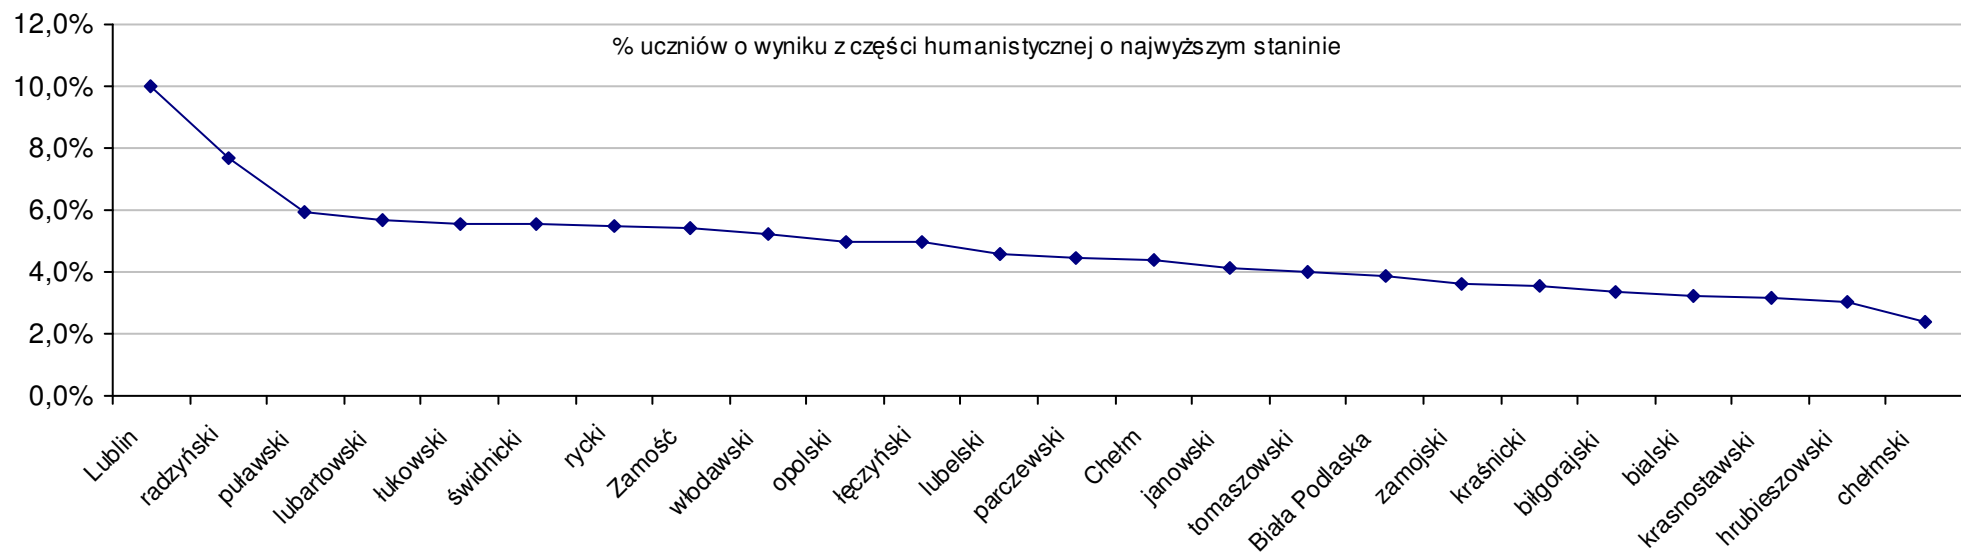

Dotyczy części humanistycznej za rok 2007 dla powiatów województwa lubelskiego