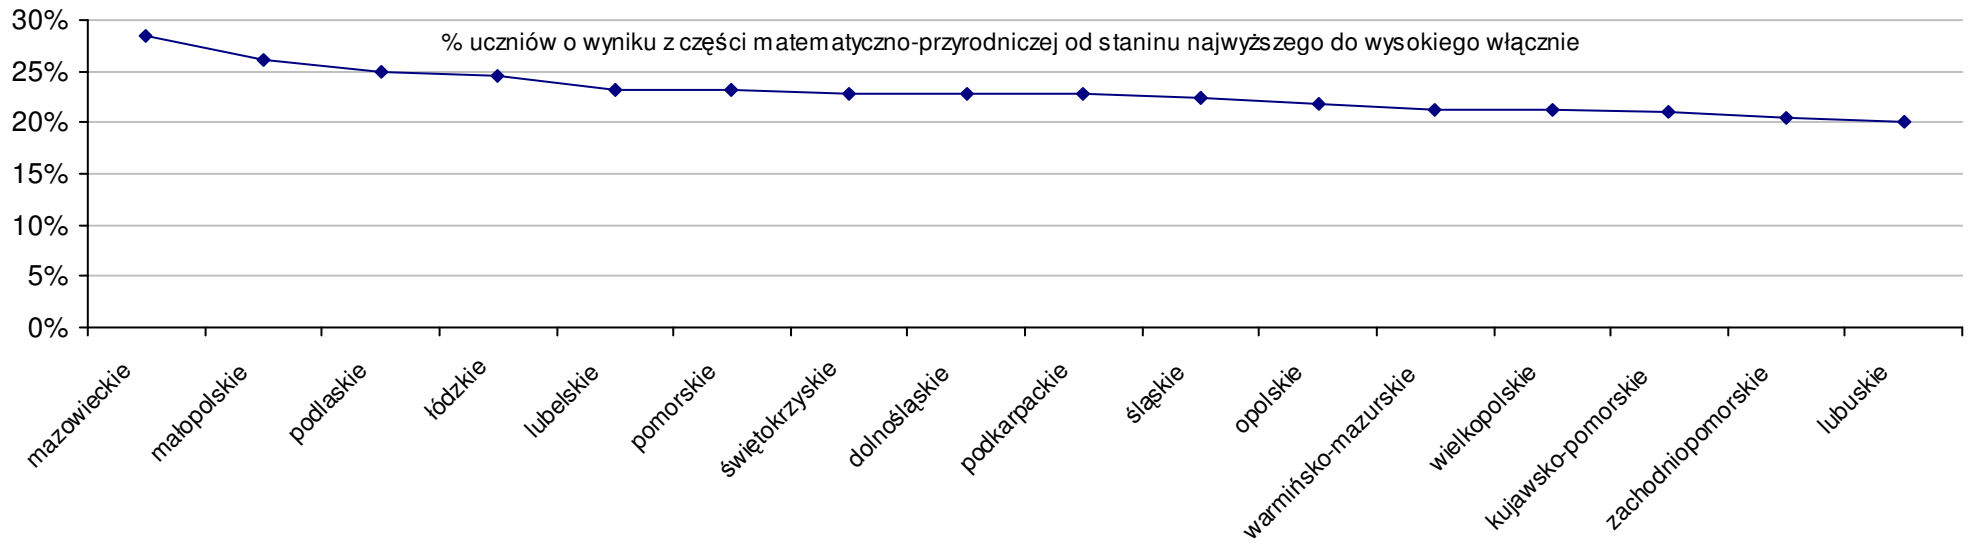

Dotyczy części matematyczno-przyrodniczej za rok 2007 dla powiatów województwa lubelskiego

Średnie wyniki szkół na ucznia a liczba zdających egzamin w szkole - dla całego województwa

Dotyczy części humanistycznej za rok 2007 dla województw

Dotyczy części humanistycznej za rok 2007 dla województw

Dotyczy części matematyczno-przyrodniczej za rok 2007 dla województw

Dotyczy części matematyczno-przyrodniczej za rok 2007 dla województw

Wyniki z egzaminu gimnazjalnego gimnazjów województwa lubelskiego - za rok 2007