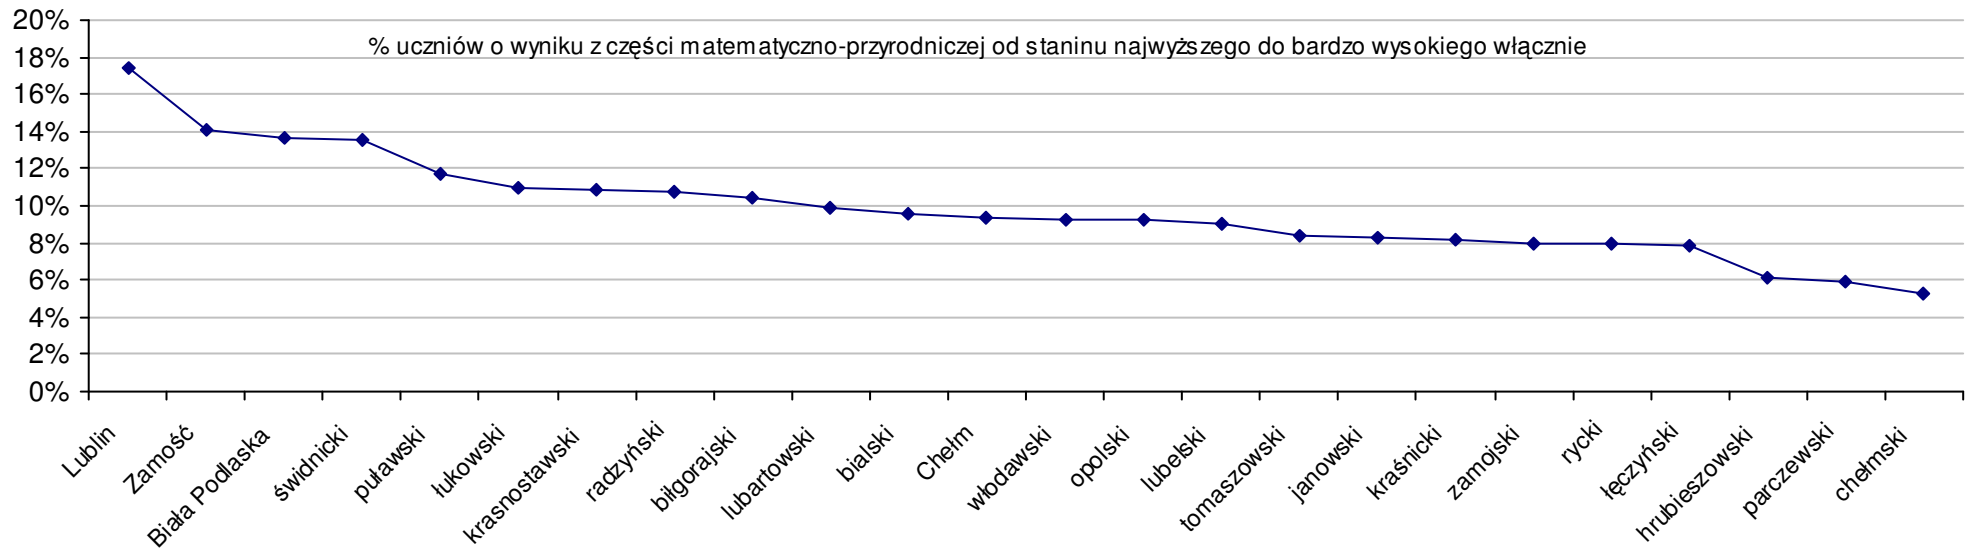

Dotyczy części matematyczno-przyrodniczej za rok 2007 dla powiatów województwa lubelskiego