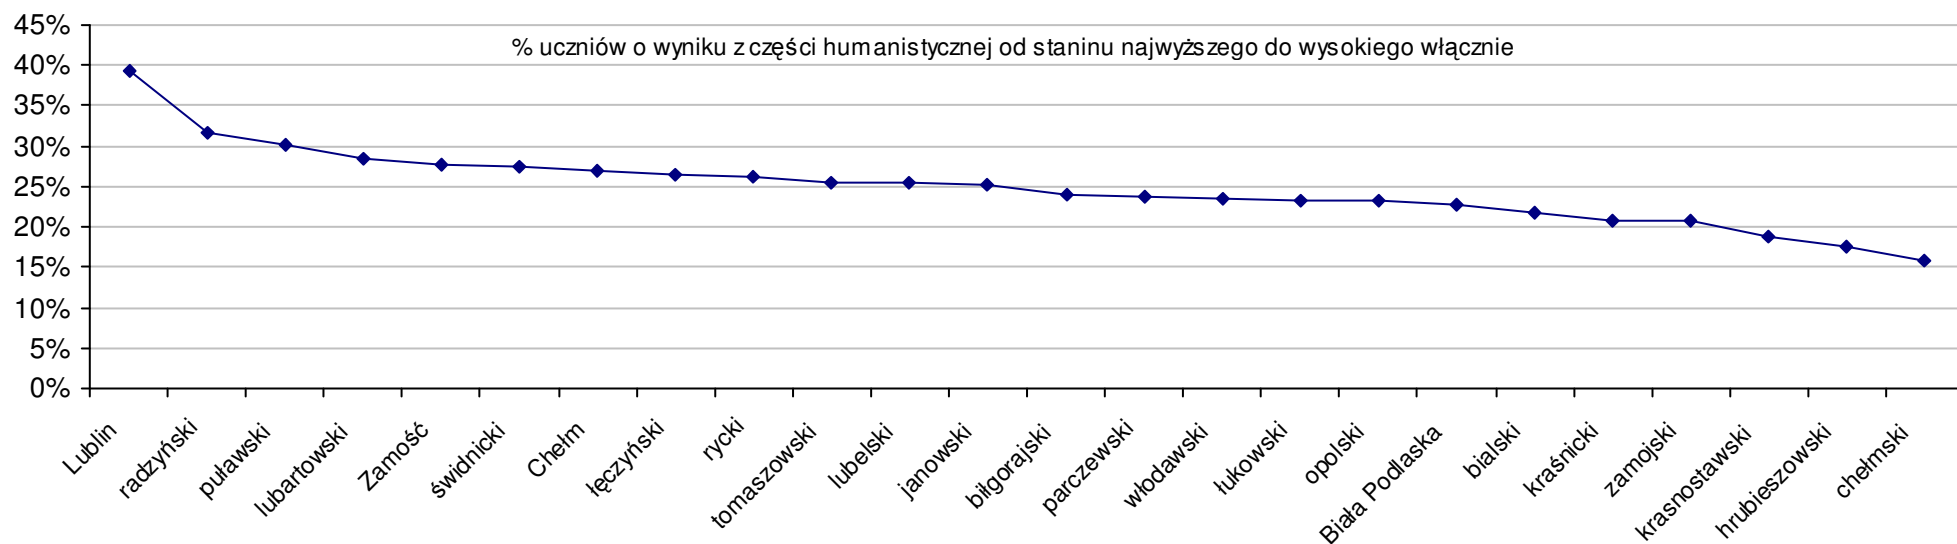

Dotyczy części humanistycznej za rok 2007 dla powiatów województwa lubelskiego