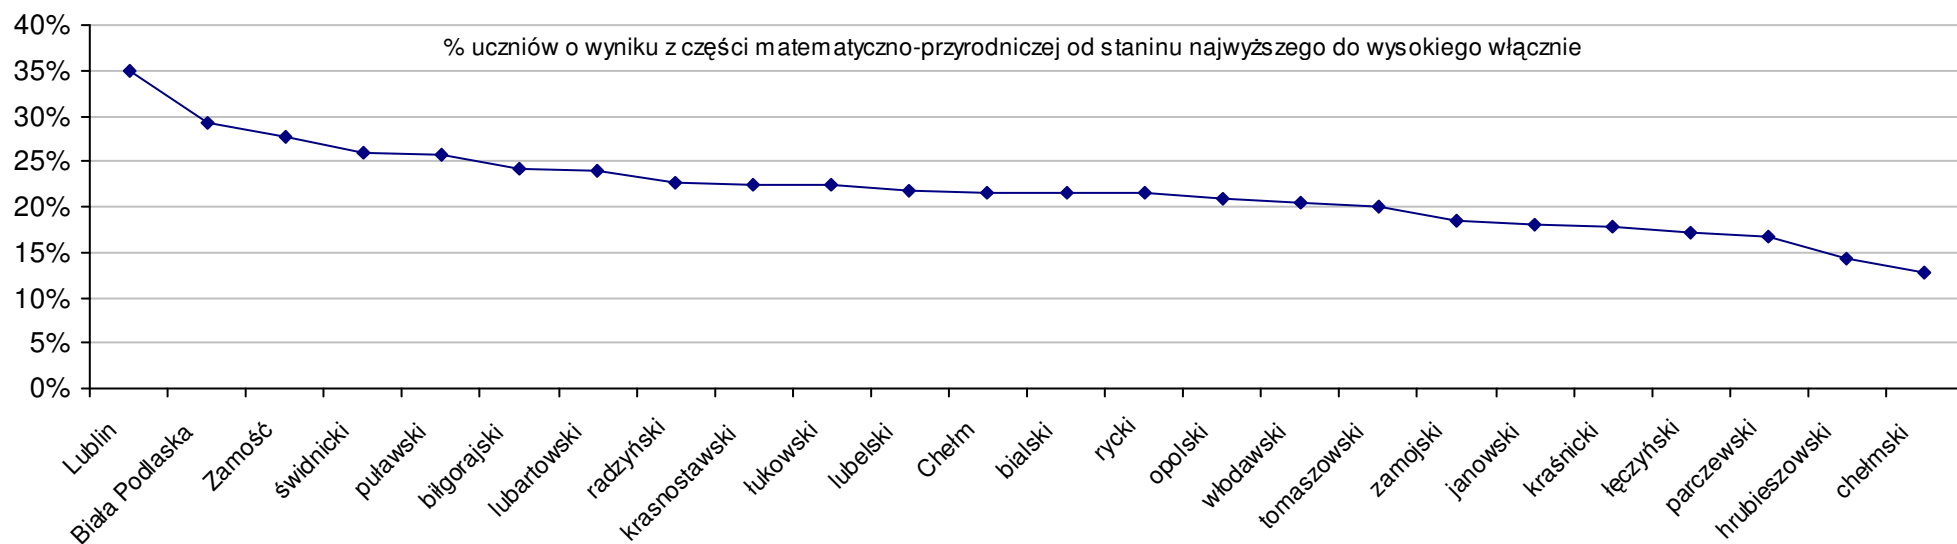

Dotyczy części humanistycznej za rok 2007 dla powiatów województwa lubelskiego

Dotyczy części humanistycznej za rok 2007 dla powiatów województwa lubelskiego

Dotyczy części matematyczno-przyrodniczej za rok 2007 dla powiatów województwa lubelskiego

Dotyczy części matematyczno-przyrodniczej za rok 2007 dla powiatów województwa lubelskiego

Średnie wyniki szkół na ucznia a liczba zdających egzamin w szkole - dla całego województwa

Dotyczy części humanistycznej za rok 2007 dla województw