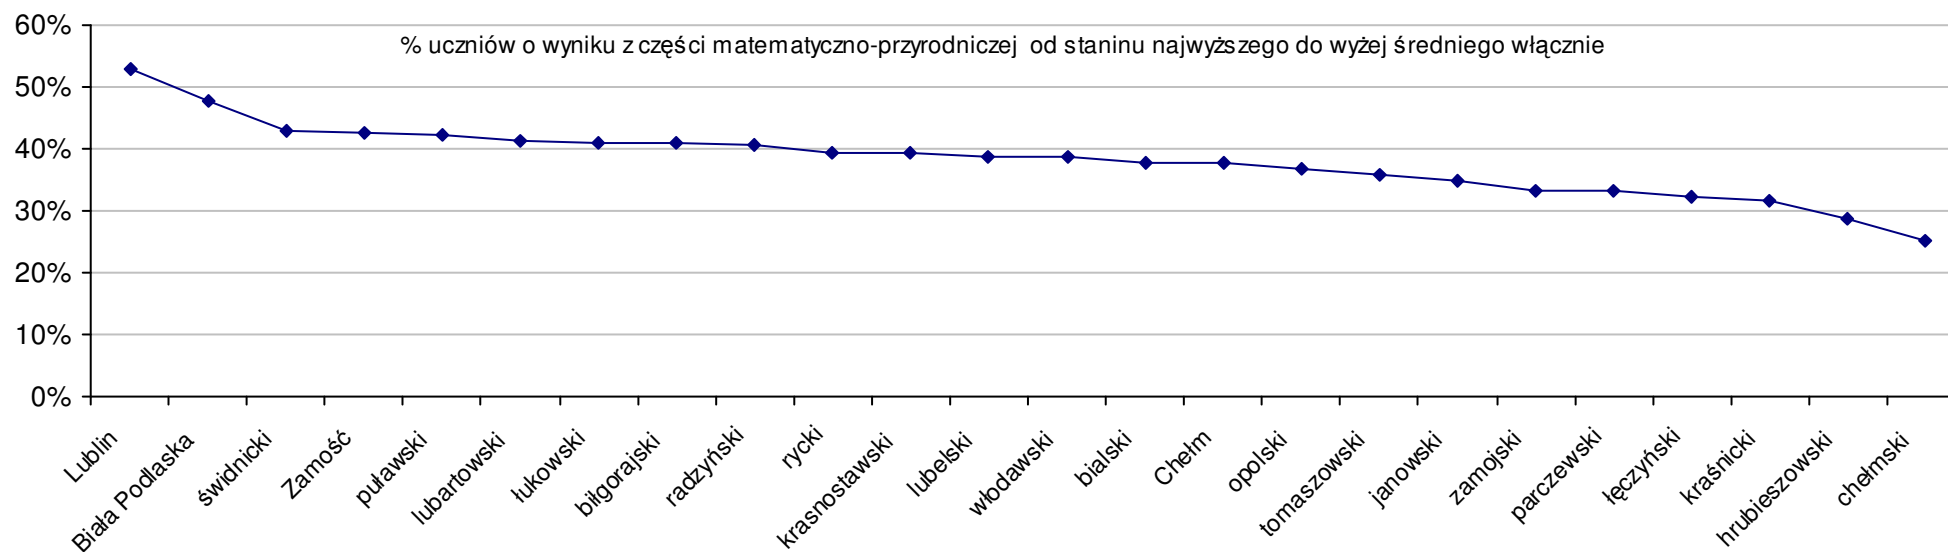

Dotyczy części humanistycznej za rok 2007 dla powiatów województwa lubelskiego

Dotyczy części humanistycznej za rok 2007 dla powiatów województwa lubelskiego

Dotyczy części matematyczno-przyrodniczej za rok 2007 dla powiatów województwa lubelskiego

Dotyczy części matematyczno-przyrodniczej za rok 2007 dla powiatów województwa lubelskiego

Średnie wyniki szkół na ucznia a liczba zdających egzamin w szkole - dla całego województwa

Dotyczy części humanistycznej za rok 2007 dla województw