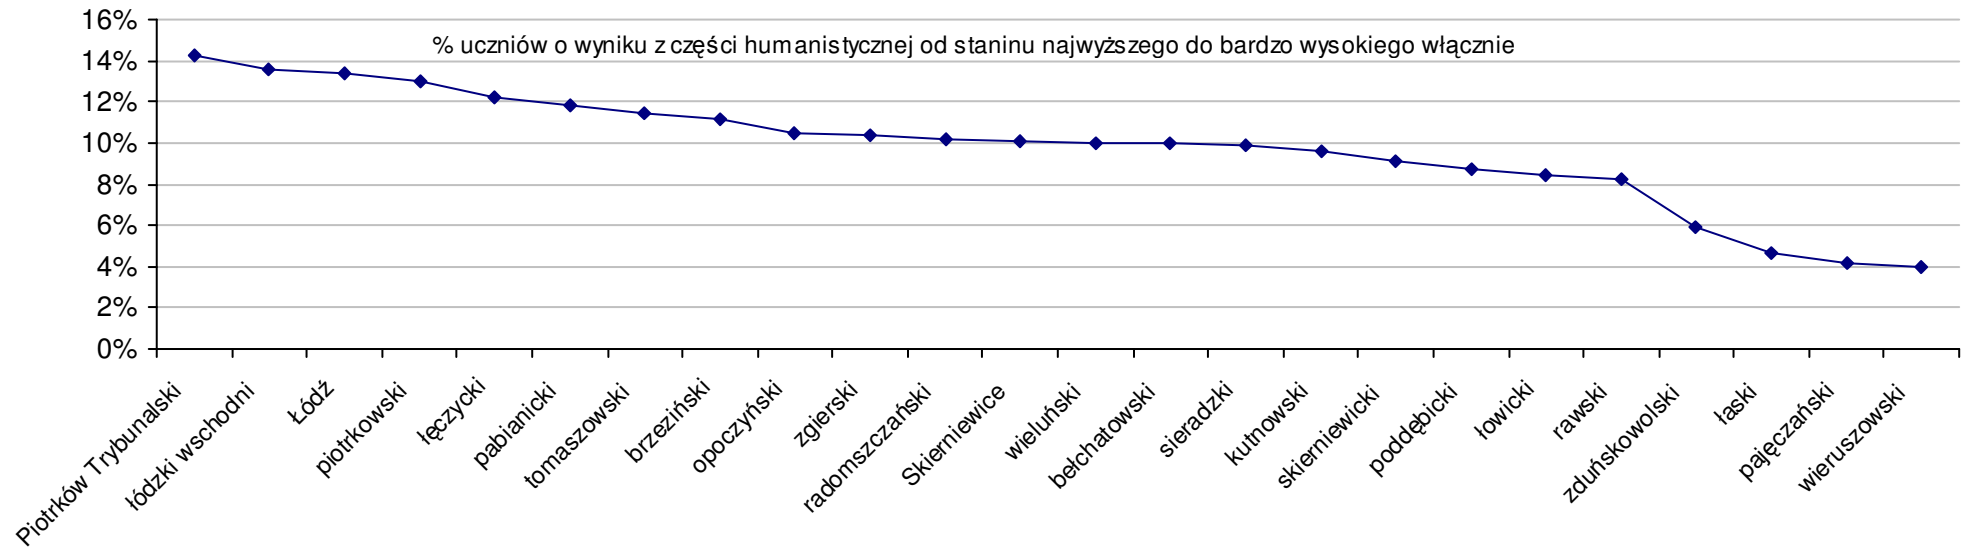

Dotyczy części humanistycznej za rok 2007 dla powiatów województwa łódzkiego