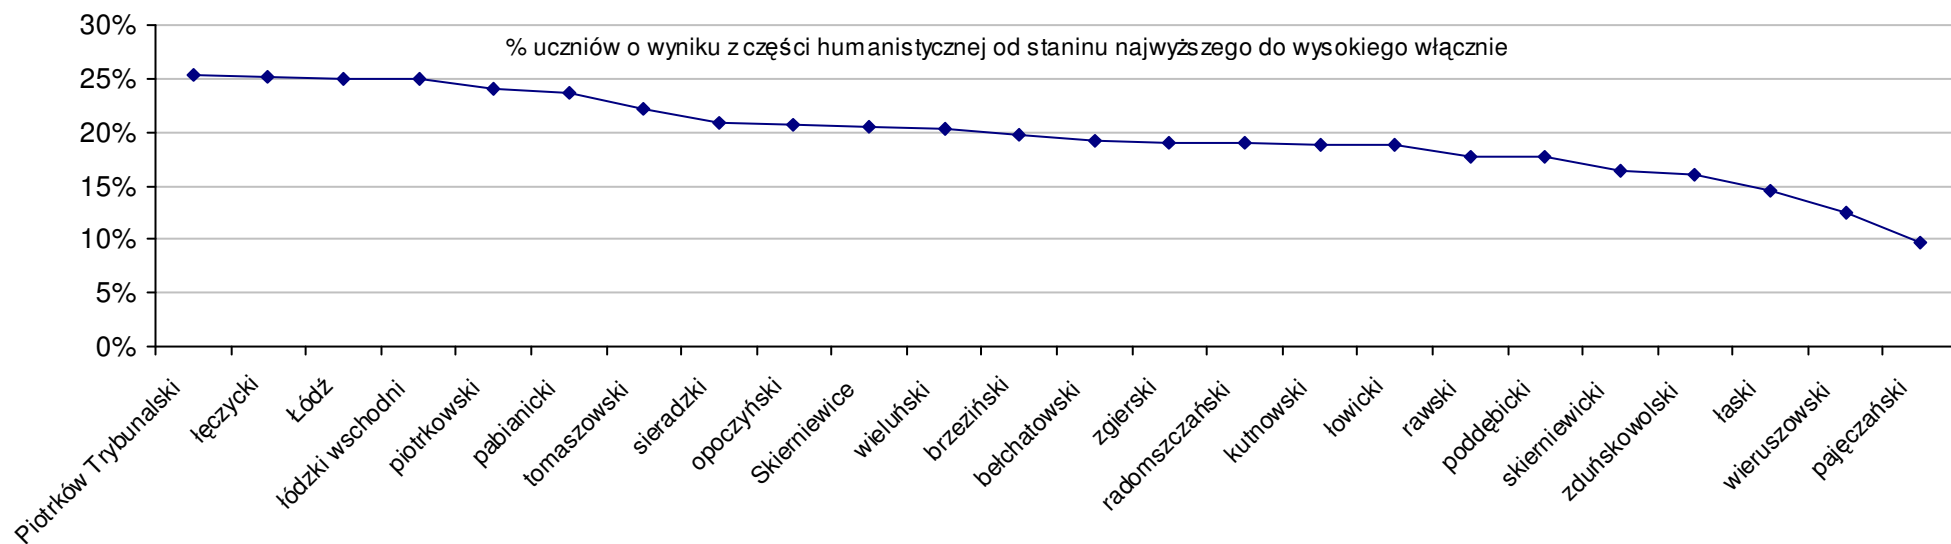

Dotyczy części humanistycznej za rok 2007 dla powiatów województwa łódzkiego