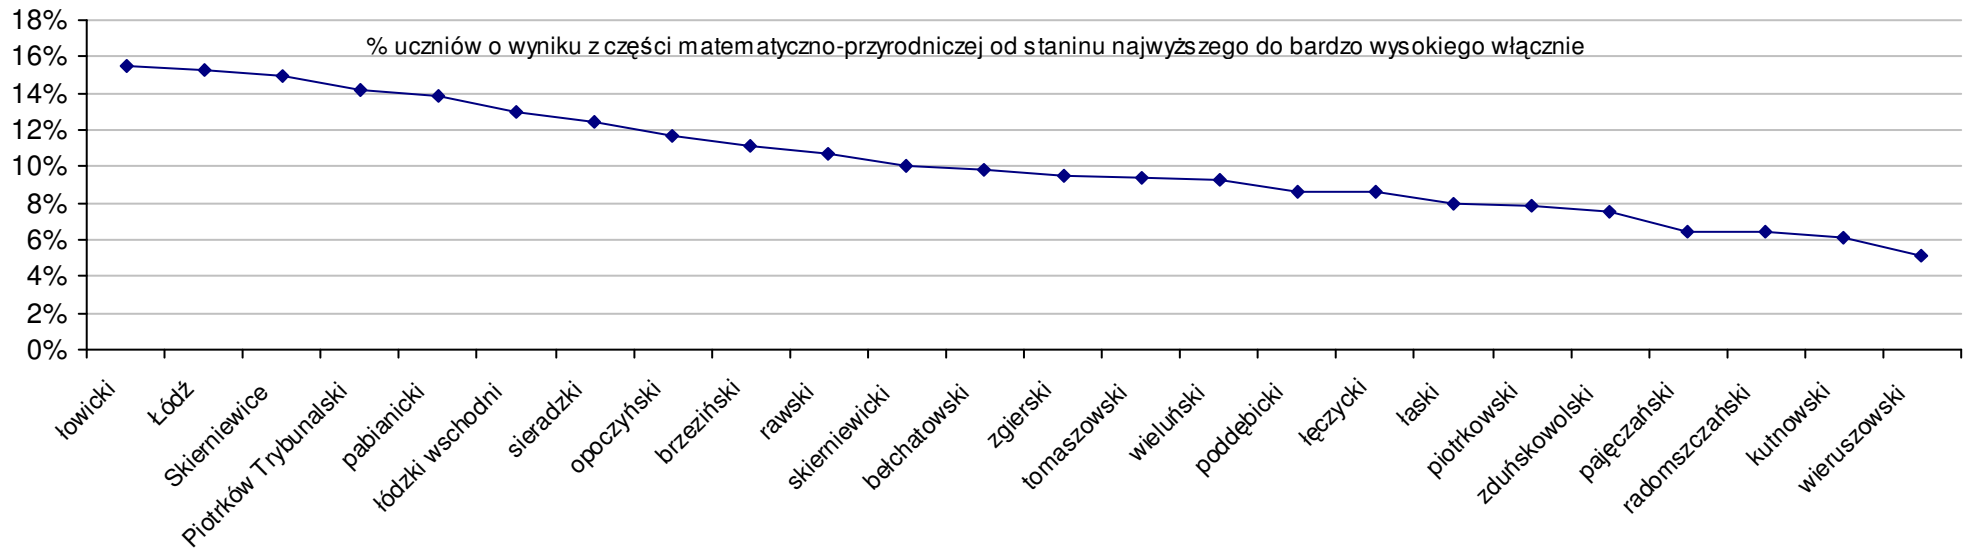

Dotyczy części matematyczno-przyrodniczej za rok 2007 dla powiatów województwa łódzkiego