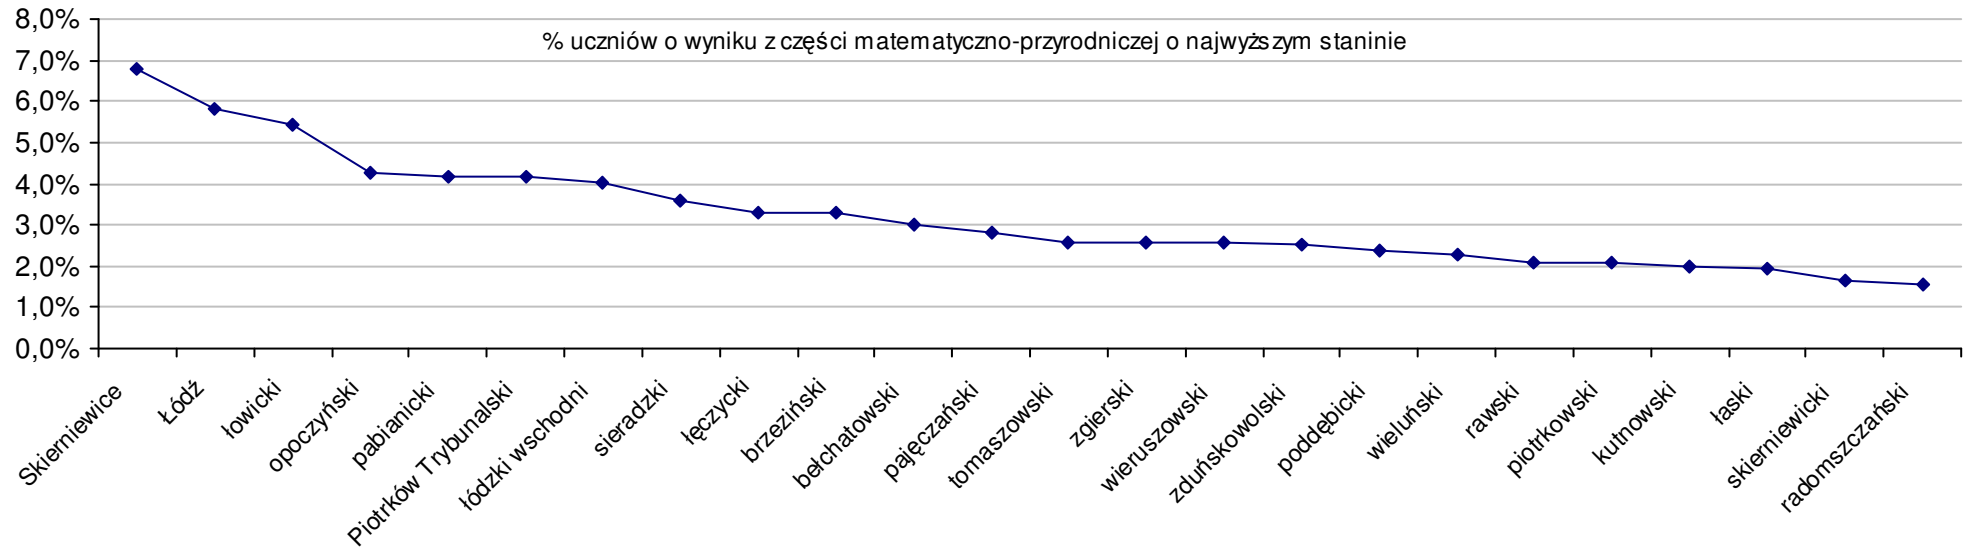

Dotyczy części matematyczno-przyrodniczej za rok 2007 dla powiatów województwa łódzkiego