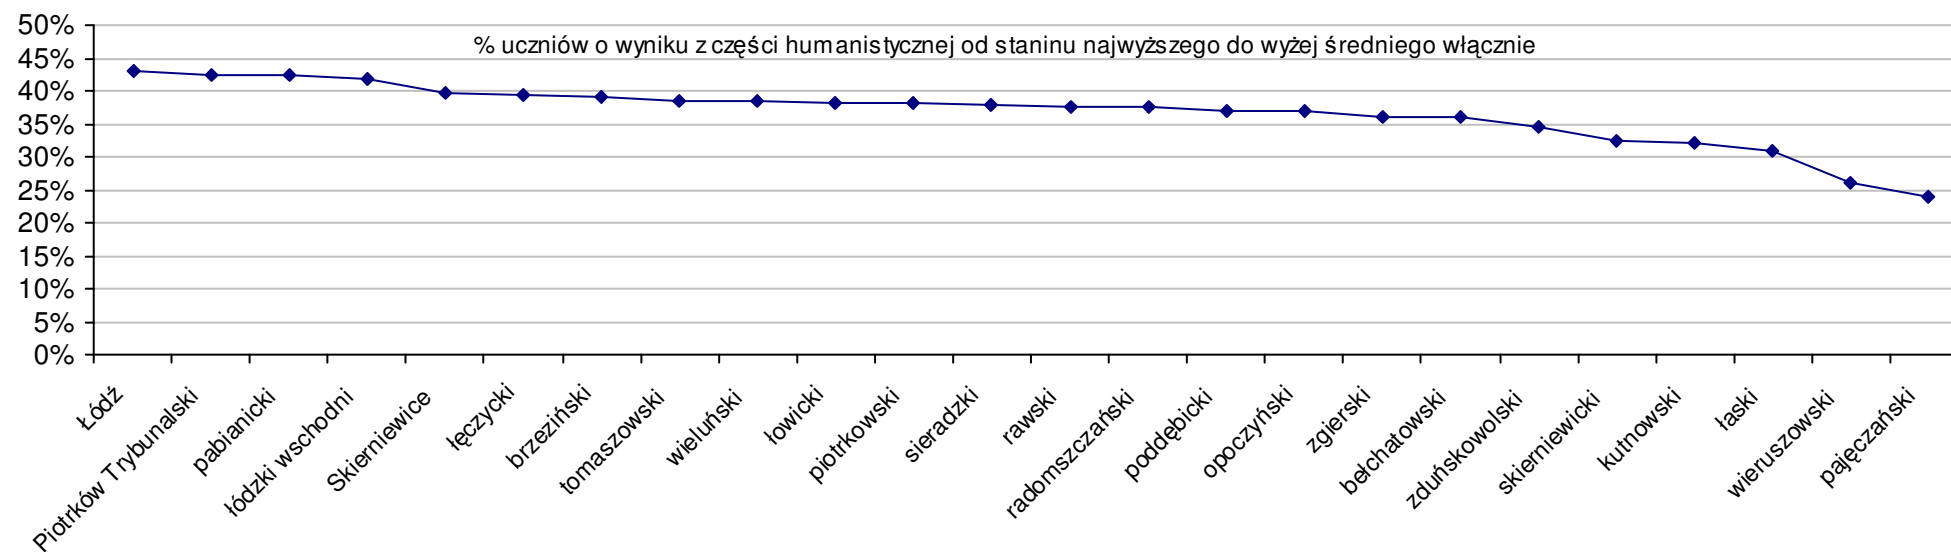

Dotyczy części humanistycznej za rok 2007 dla powiatów województwa łódzkiego