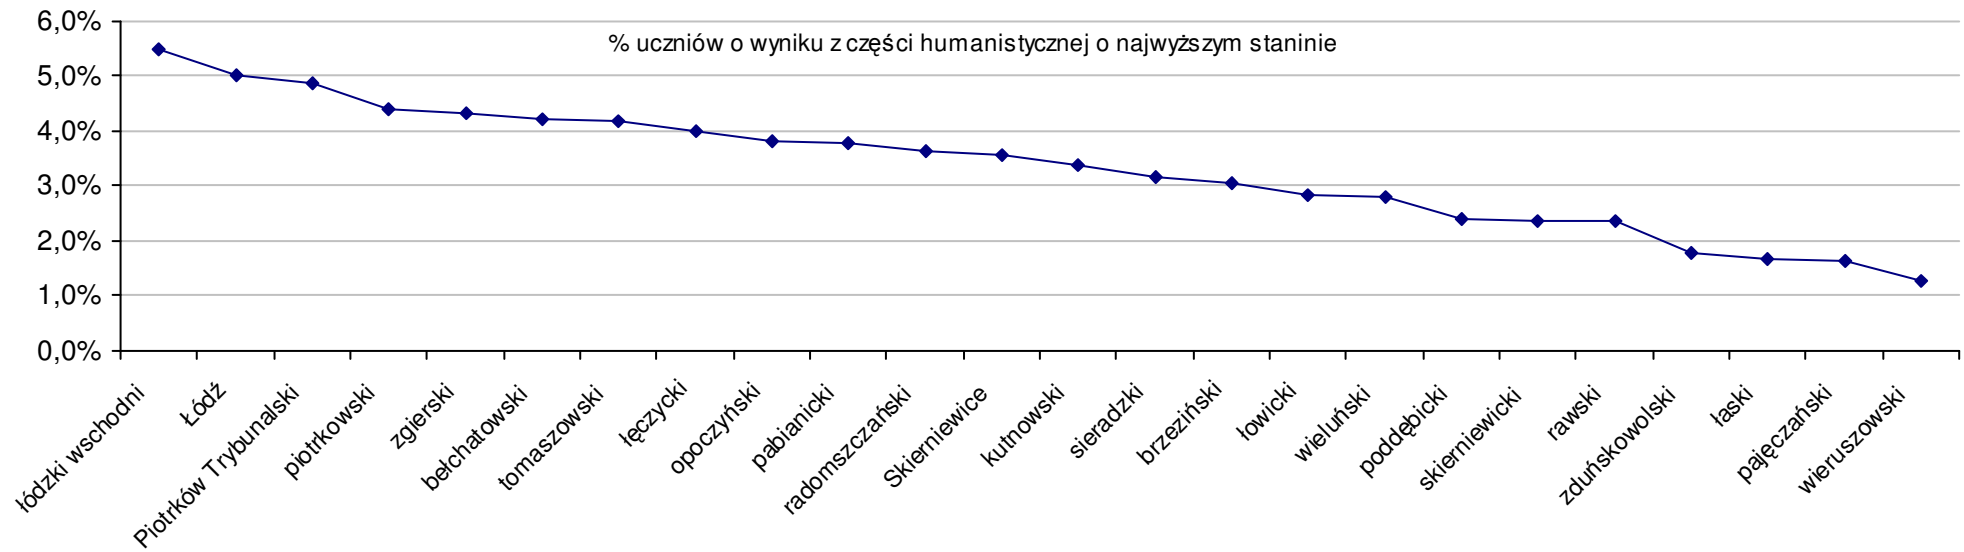

Dotyczy części humanistycznej za rok 2007 dla powiatów województwa łódzkiego