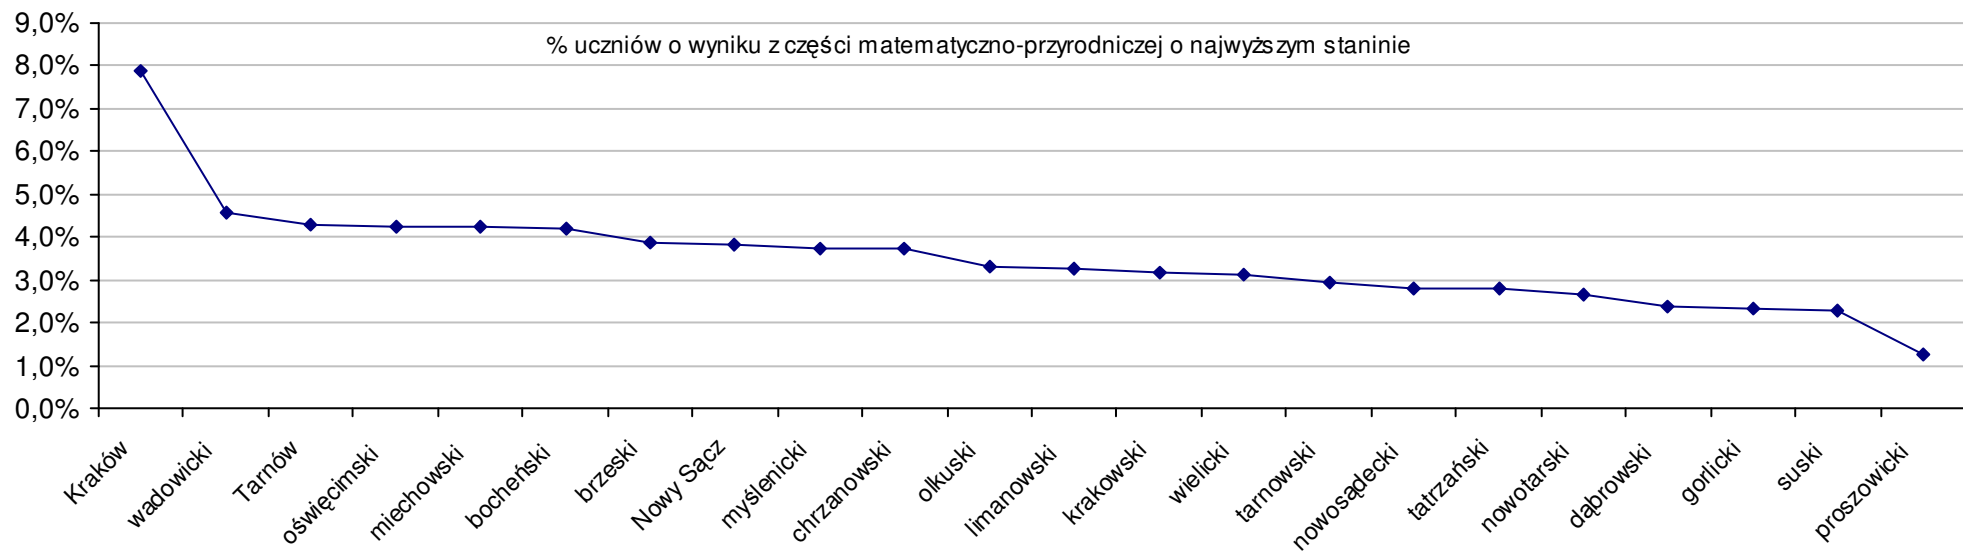

Dotyczy części matematyczno-przyrodniczej za rok 2007 dla powiatów województwa małopolskiego