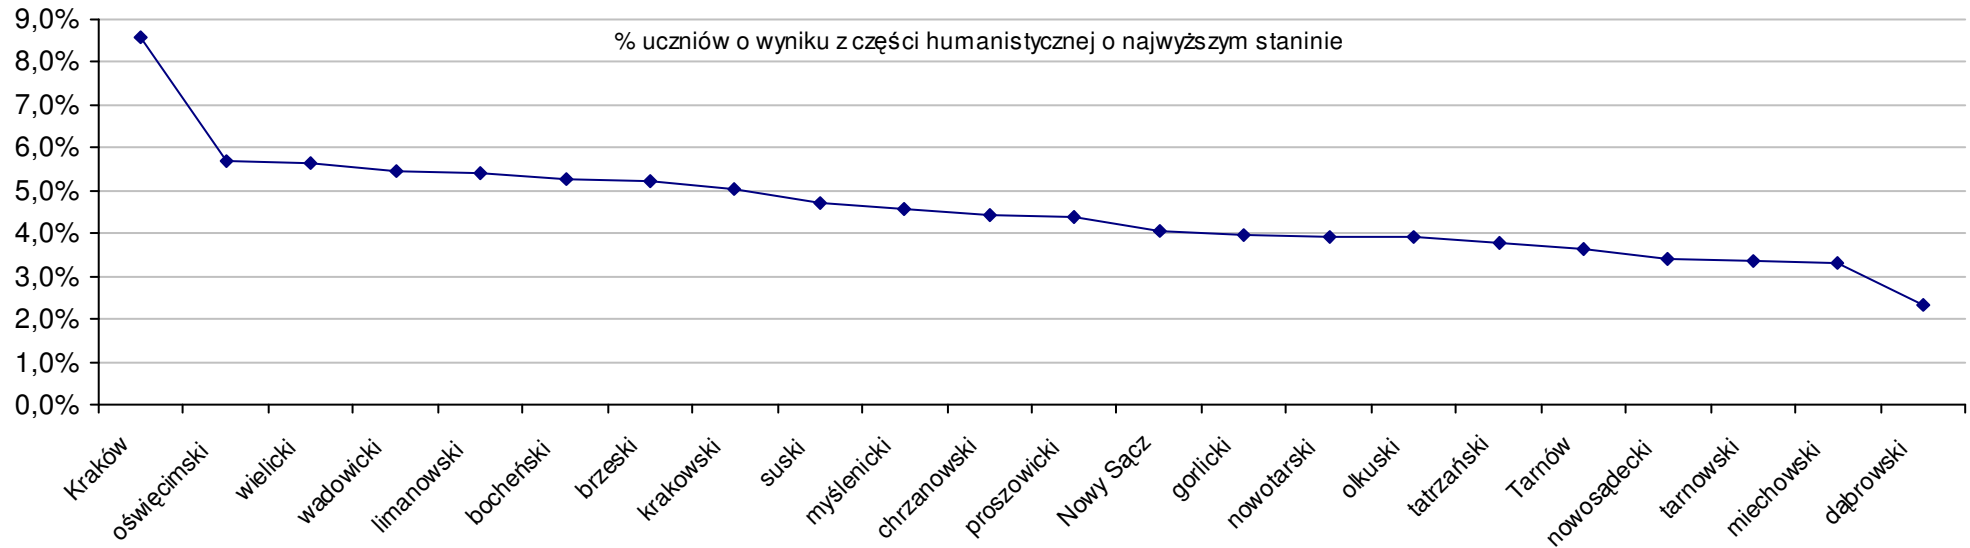

Dotyczy części humanistycznej za rok 2007 dla powiatów województwa małopolskiego