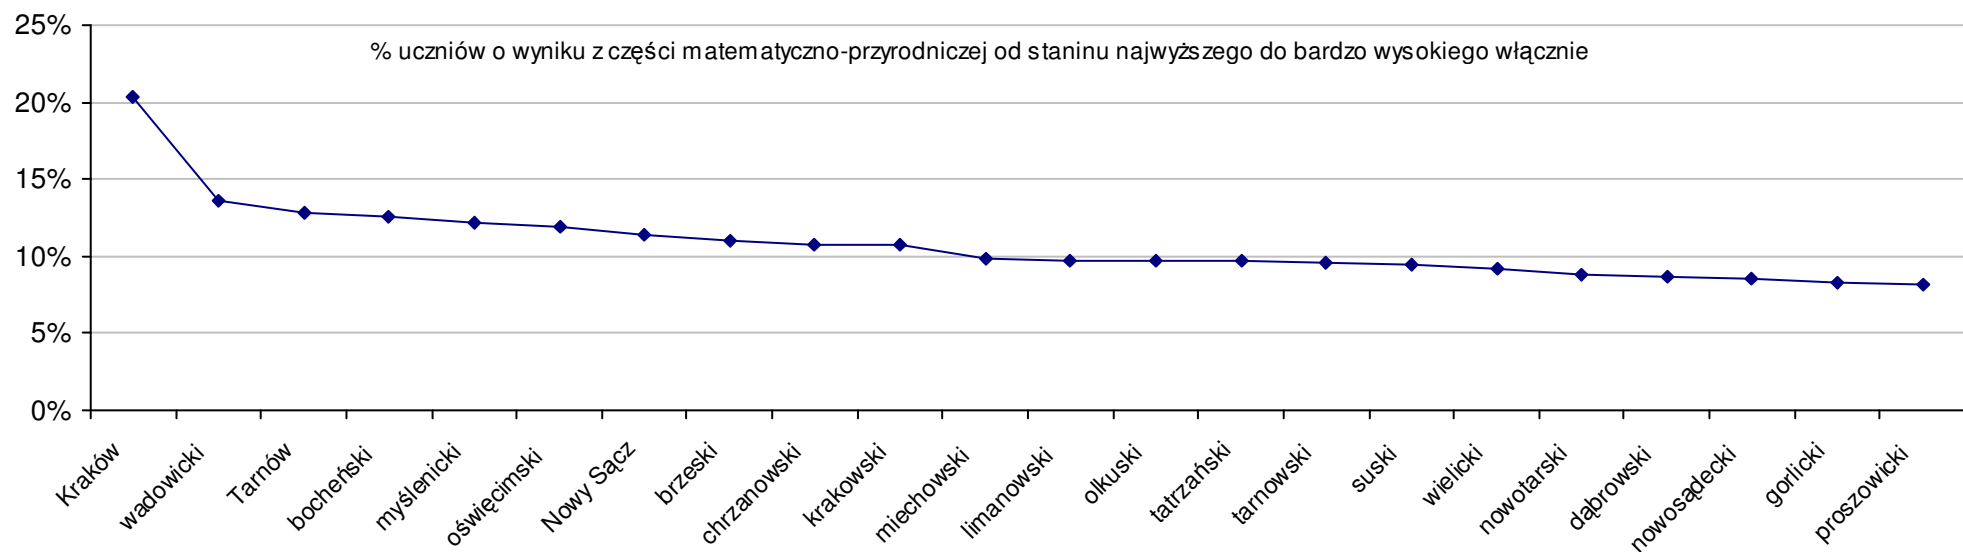

Dotyczy części matematyczno-przyrodniczej za rok 2007 dla powiatów województwa małopolskiego