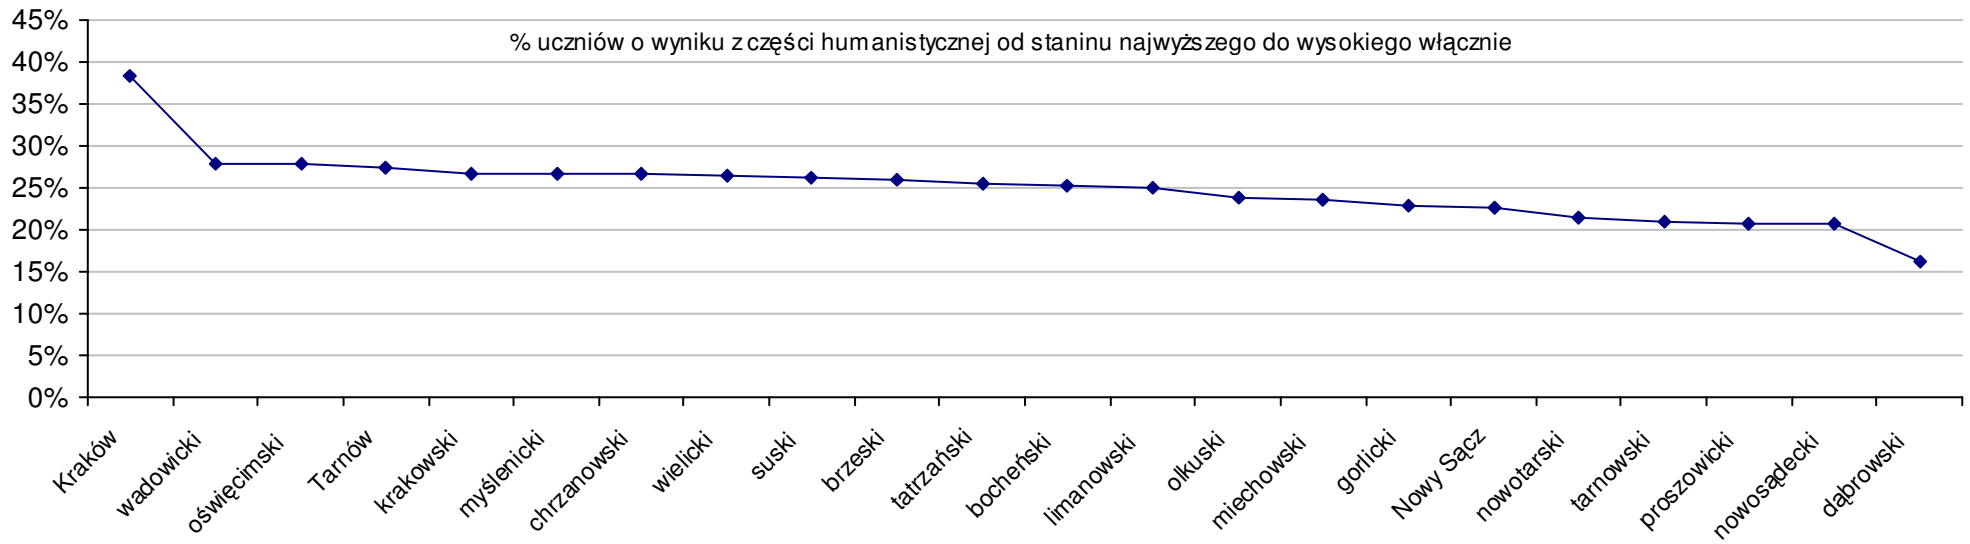

Dotyczy części humanistycznej za rok 2007 dla powiatów województwa małopolskiego