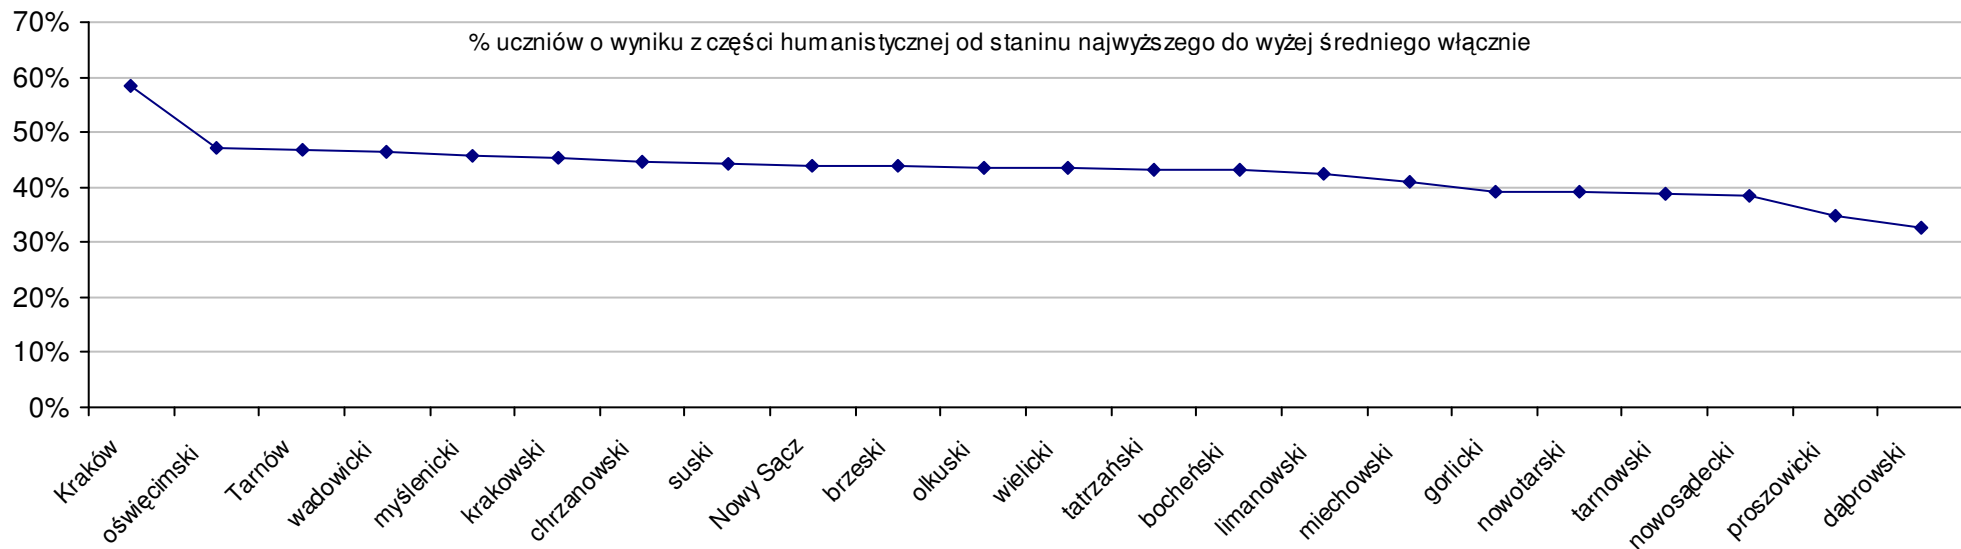

Dotyczy części humanistycznej za rok 2007 dla powiatów województwa małopolskiego