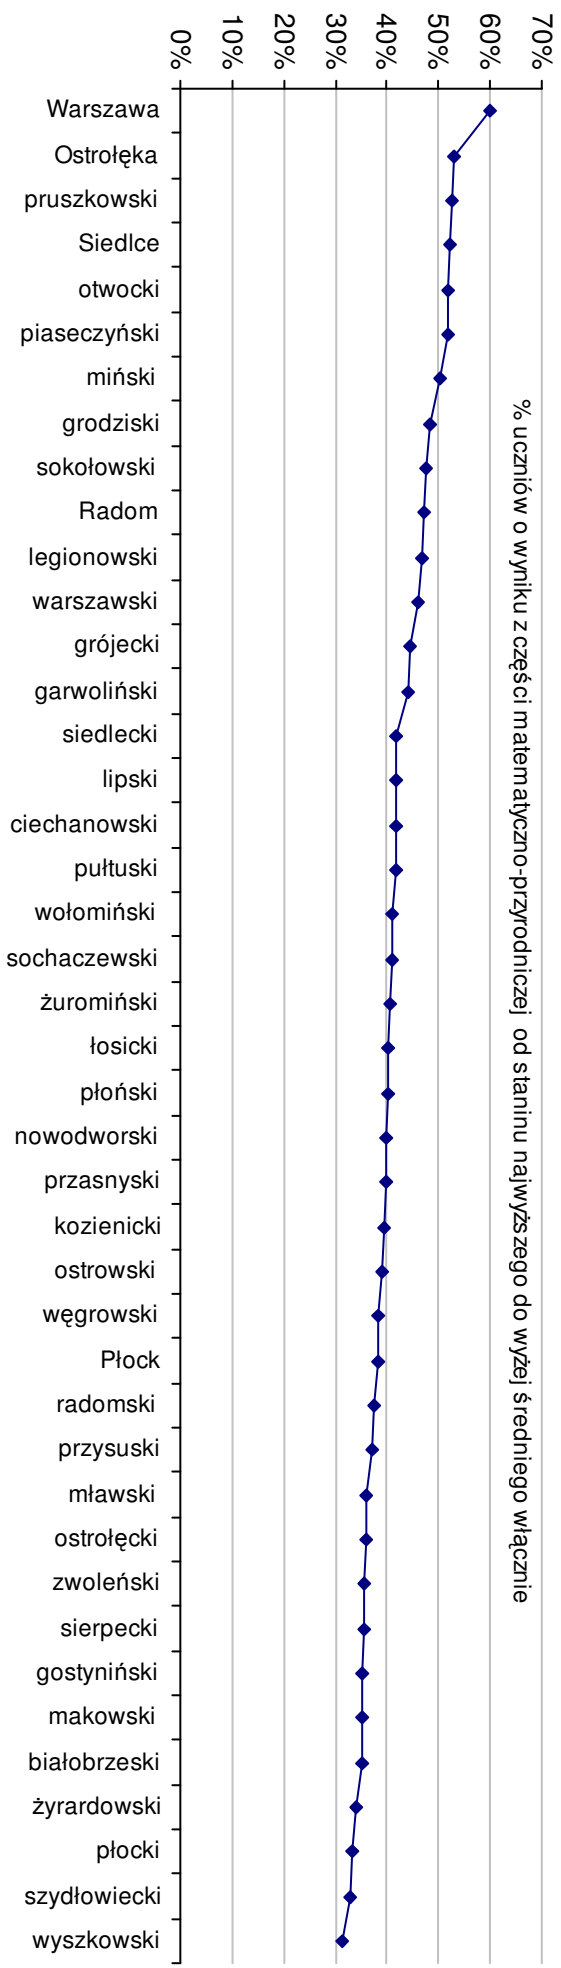

Dotyczy części matematyczno-przyrodniczej za rok 2007 dla powiatów województwa mazowieckiego