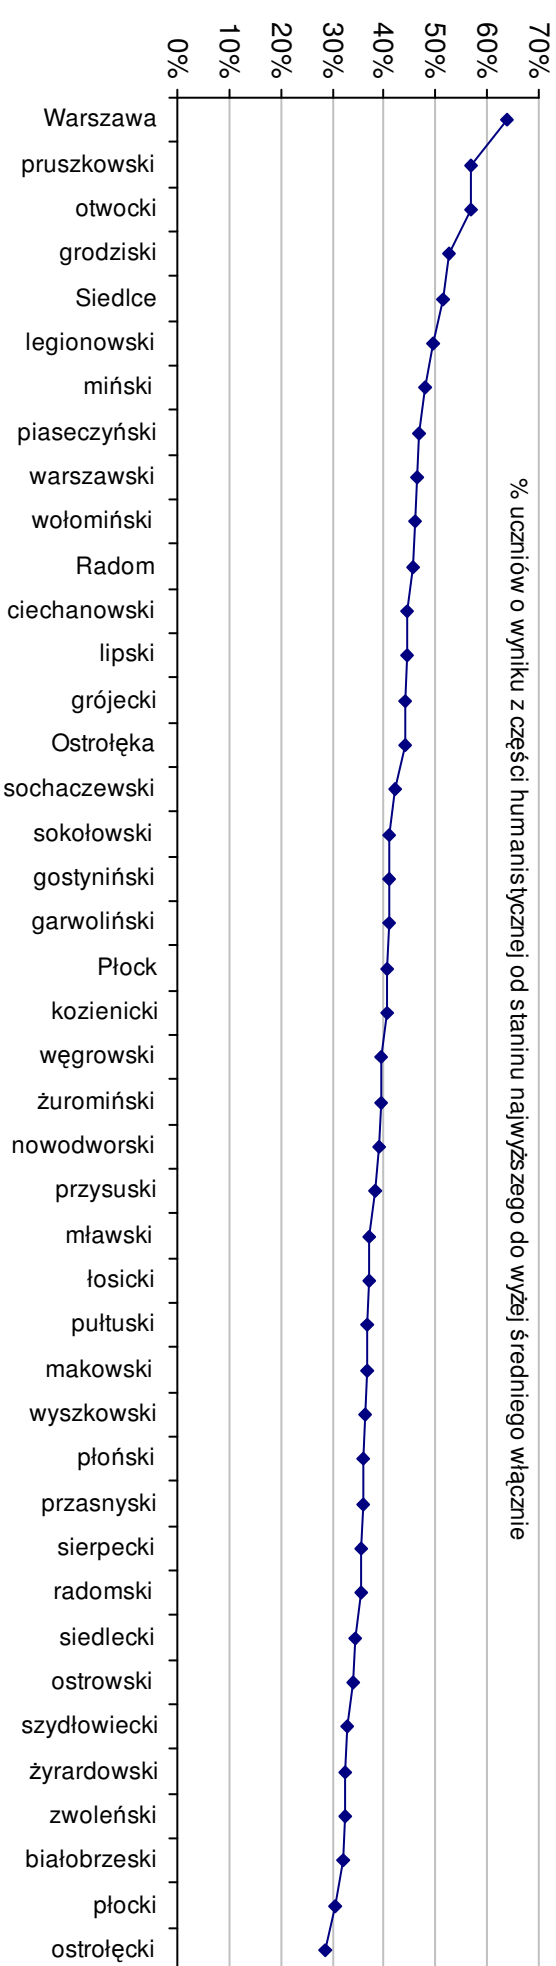

% uczniów o wyniku z części humanistycznej od stanu najwyższego do wyżej średniego włącznie