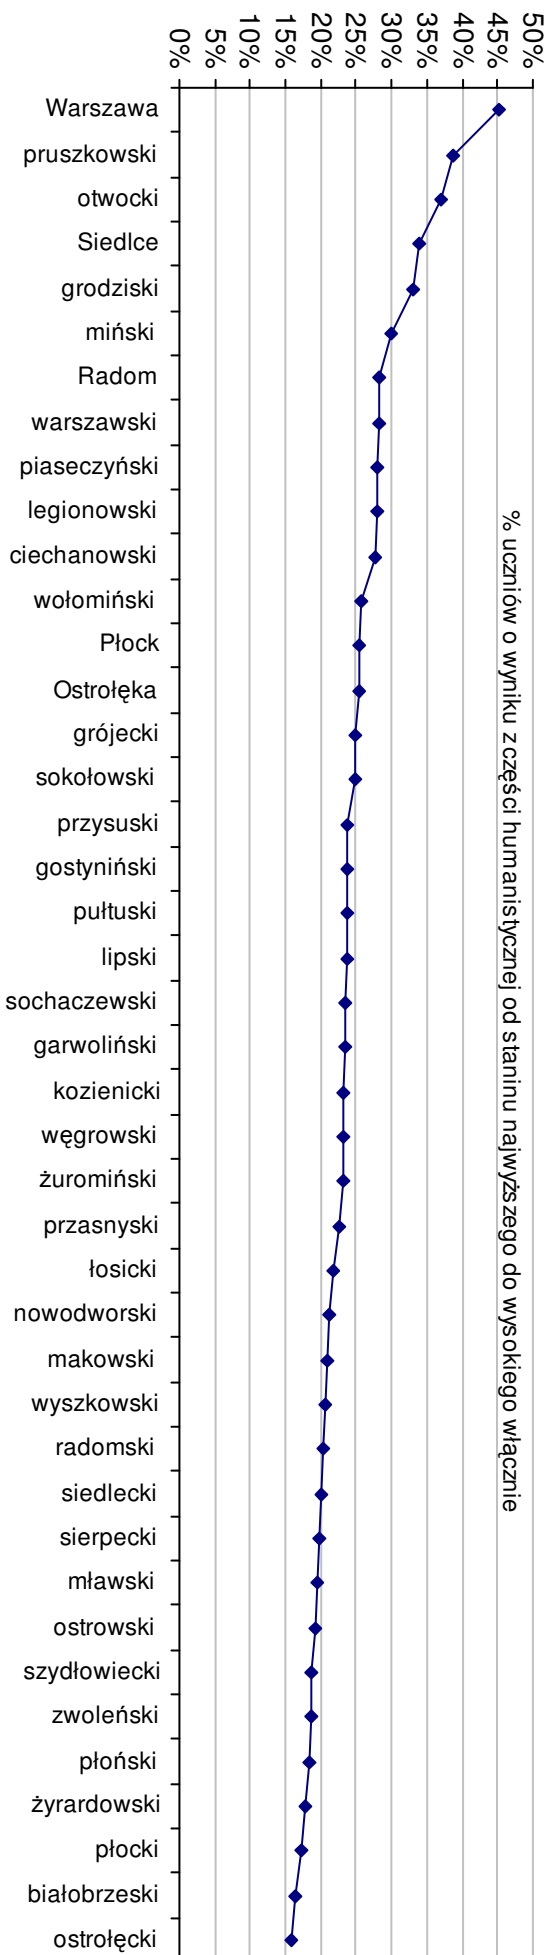

Dotyczy części humanistycznej za rok 2007 dla powiatów województwa mazowieckiego

% uczniów o wyniku z części humanistycznej od stanu najwyższego do wysokiego włącznie