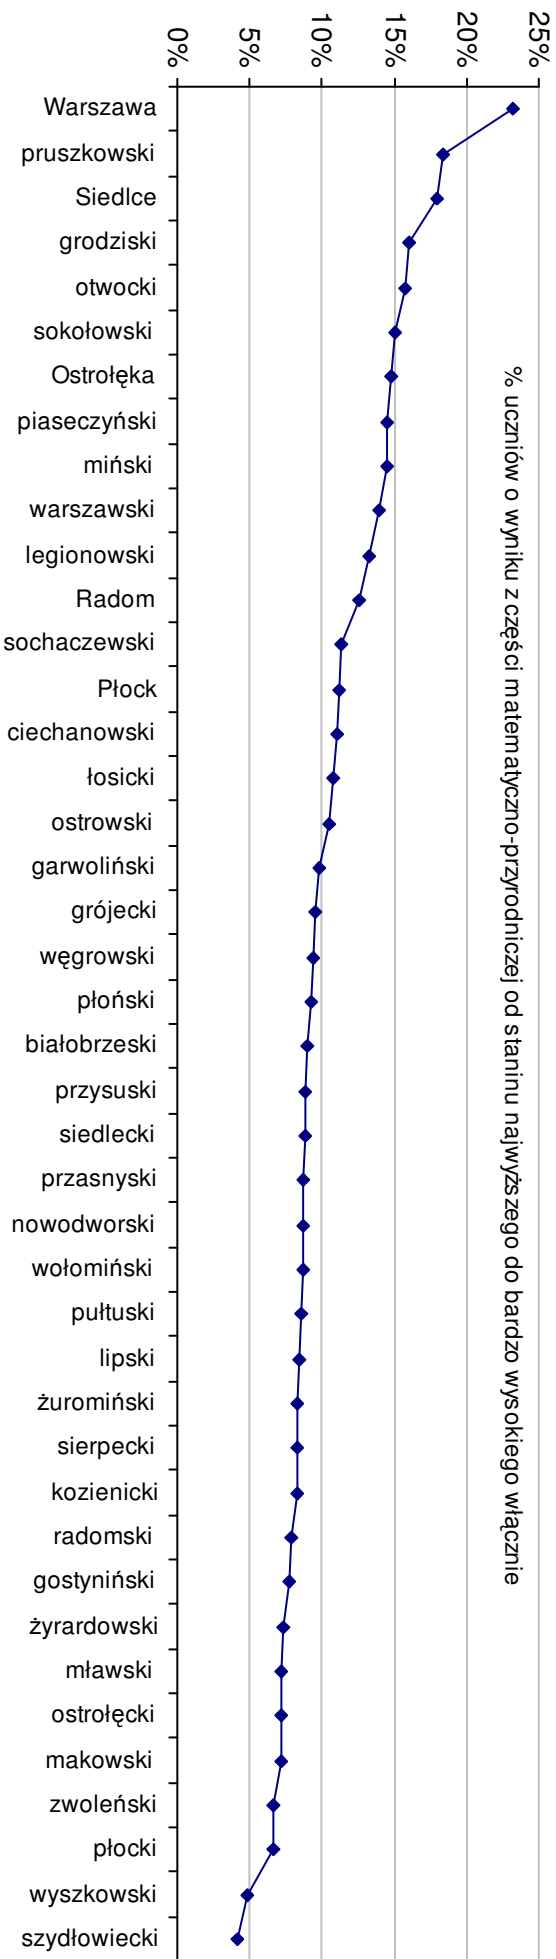

Dotyczy części matematyczno-przyrodniczej za rok 2007 dla powiatów województwa mazowieckiego