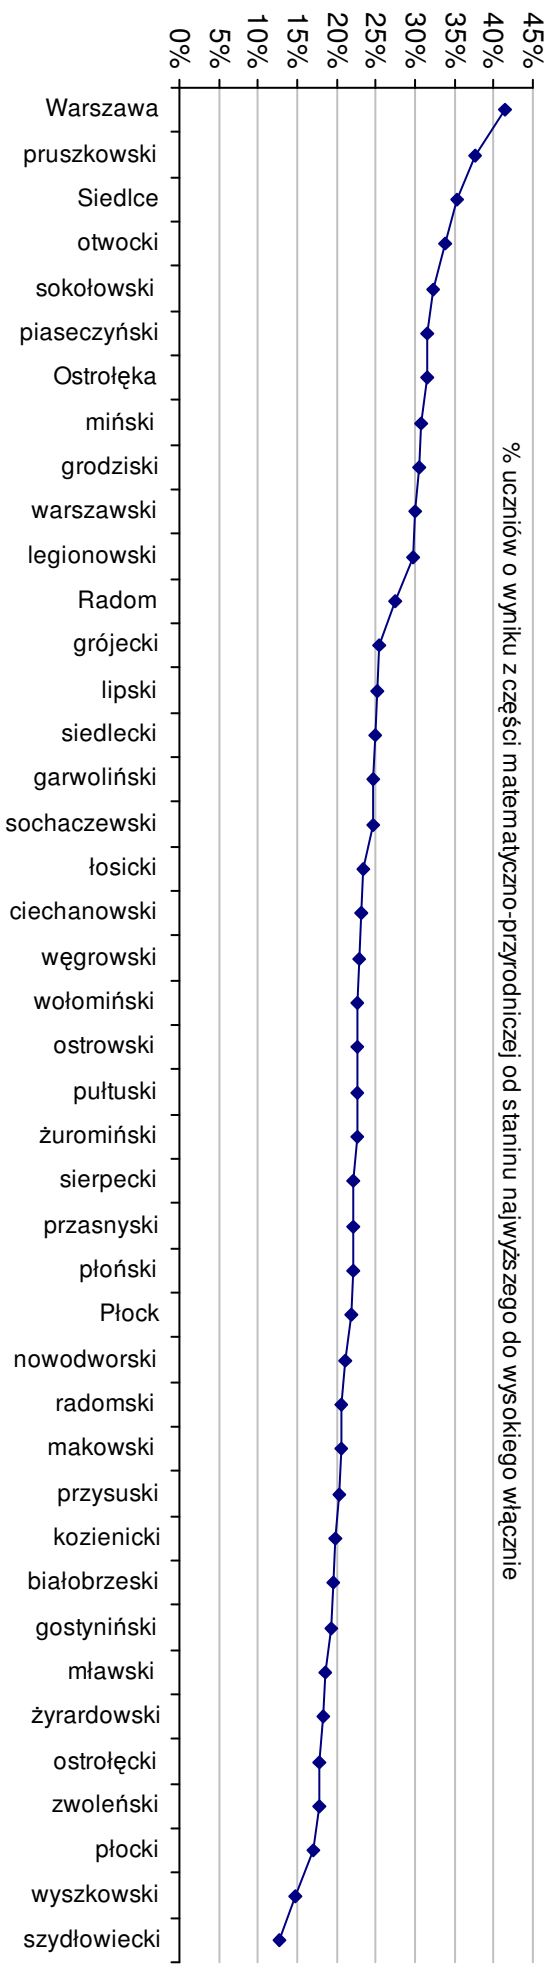

Dotyczy części matematyczno-przyrodniczej za rok 2007 dla powiatów województwa mazowieckiego