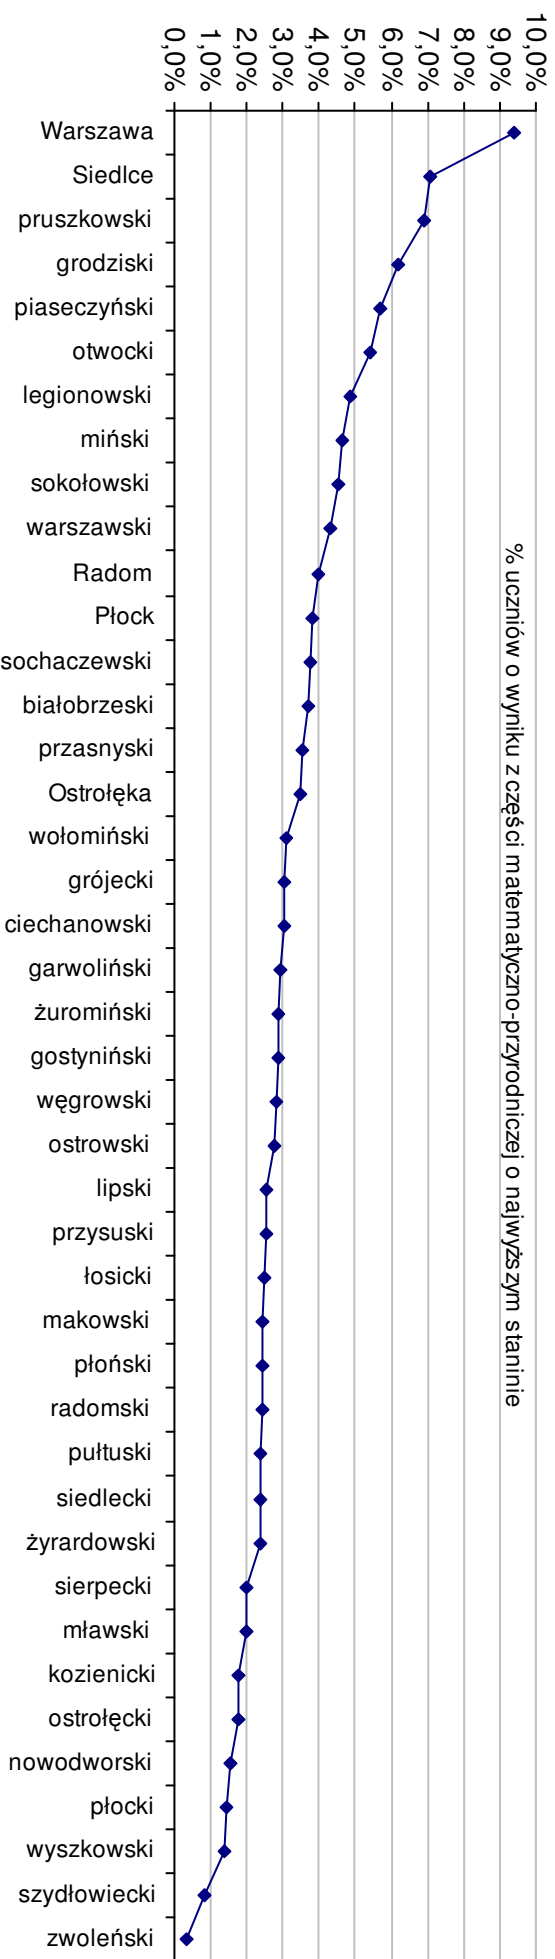

Dotyczy części matematyczno-przyrodniczej za rok 2007 dla powiatów województwa mazowieckiego