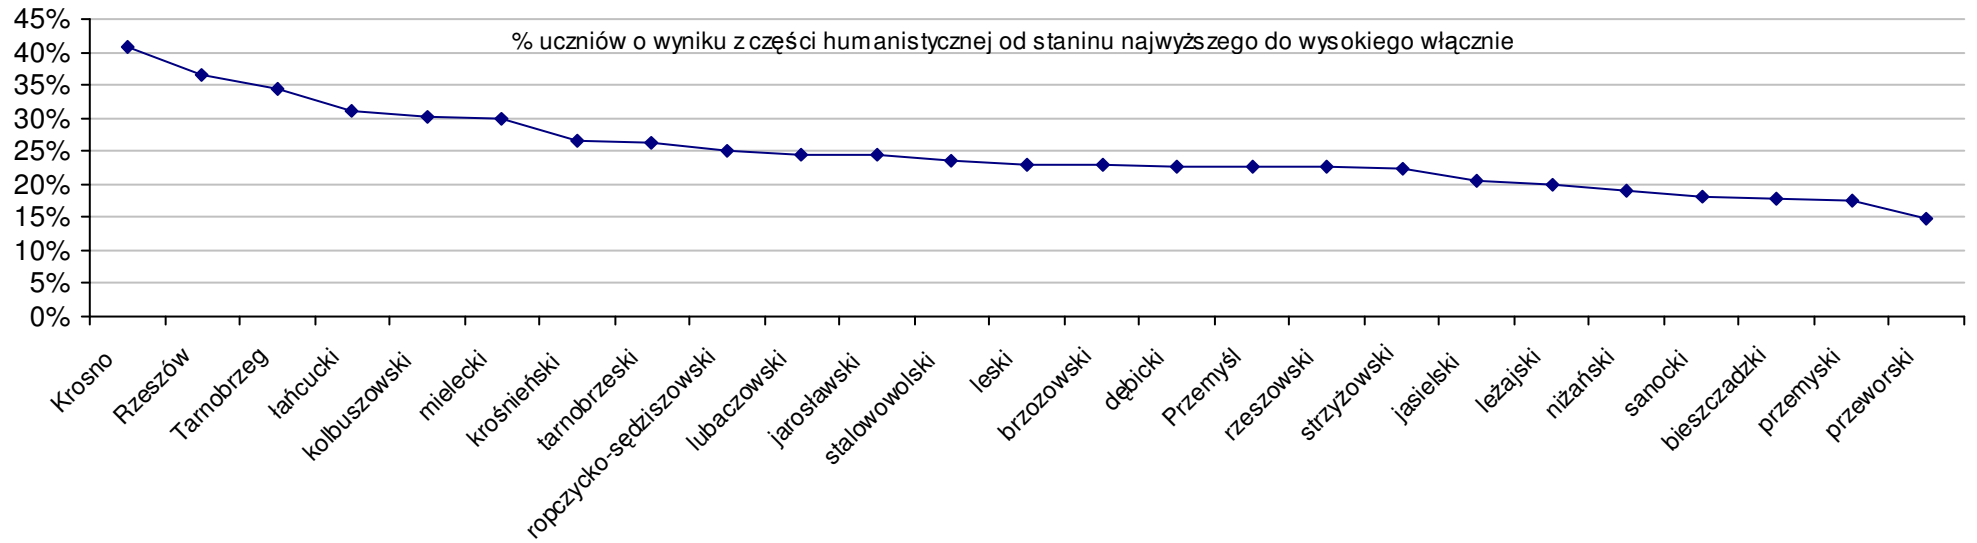

Dotyczy części humanistycznej za rok 2007 dla powiatów województwa podkarpackiego