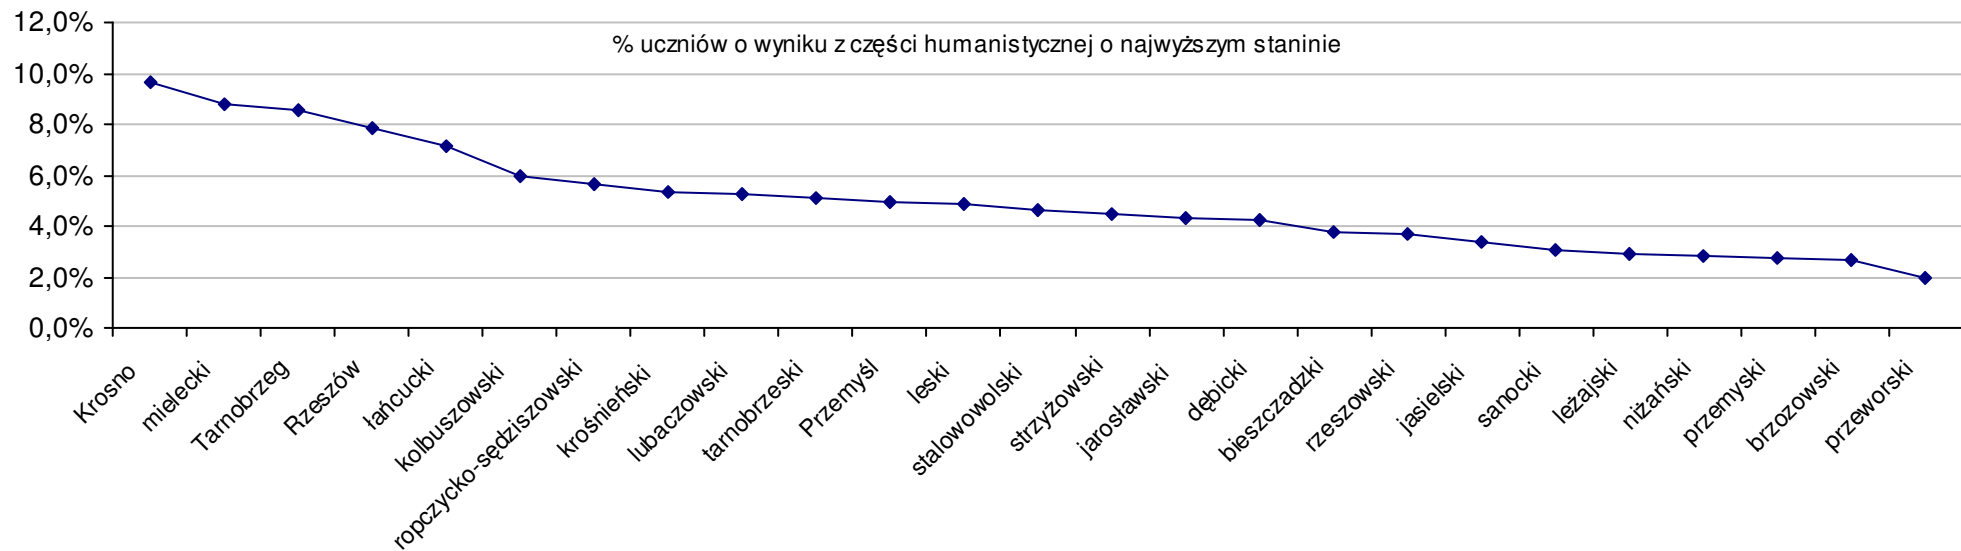

Dotyczy części humanistycznej za rok 2007 dla powiatów województwa podkarpackiego