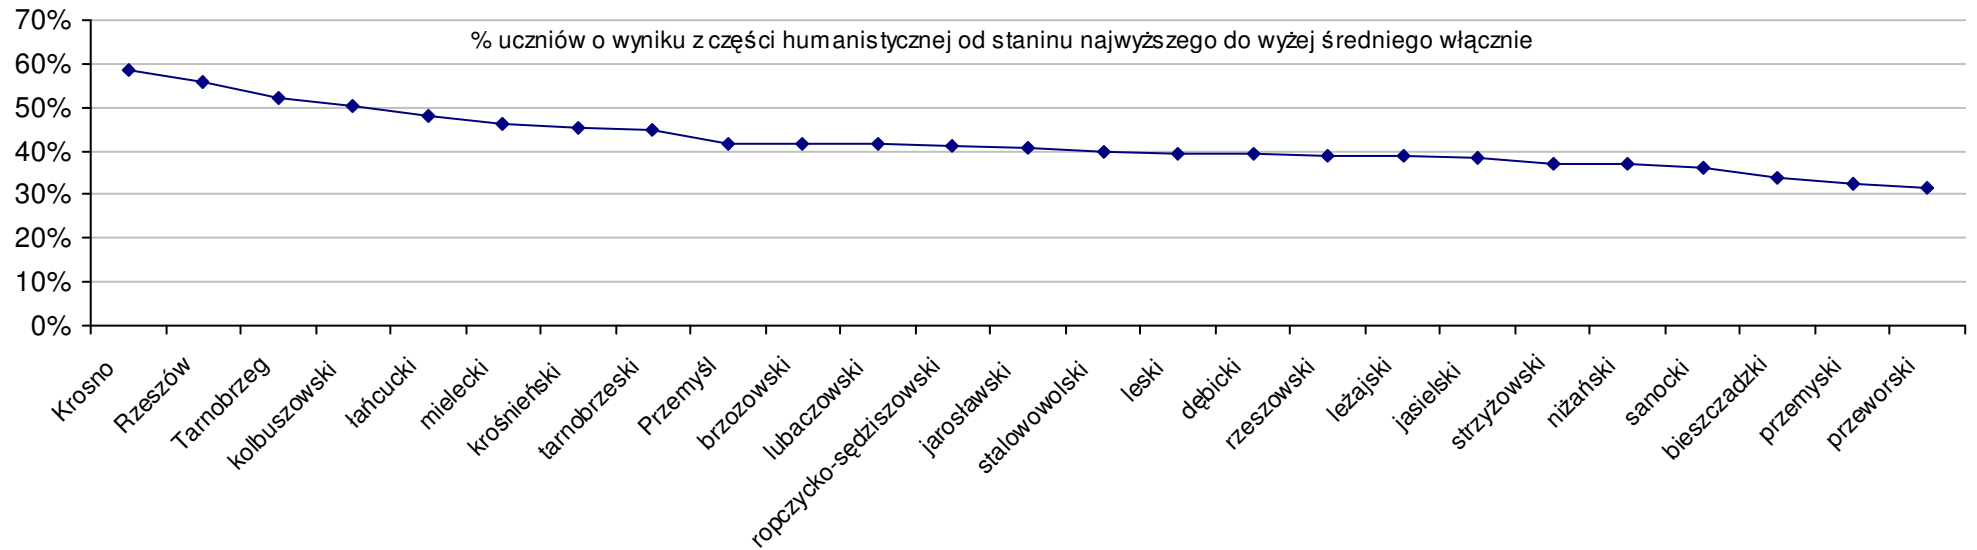

Dotyczy części humanistycznej za rok 2007 dla powiatów województwa podkarpackiego