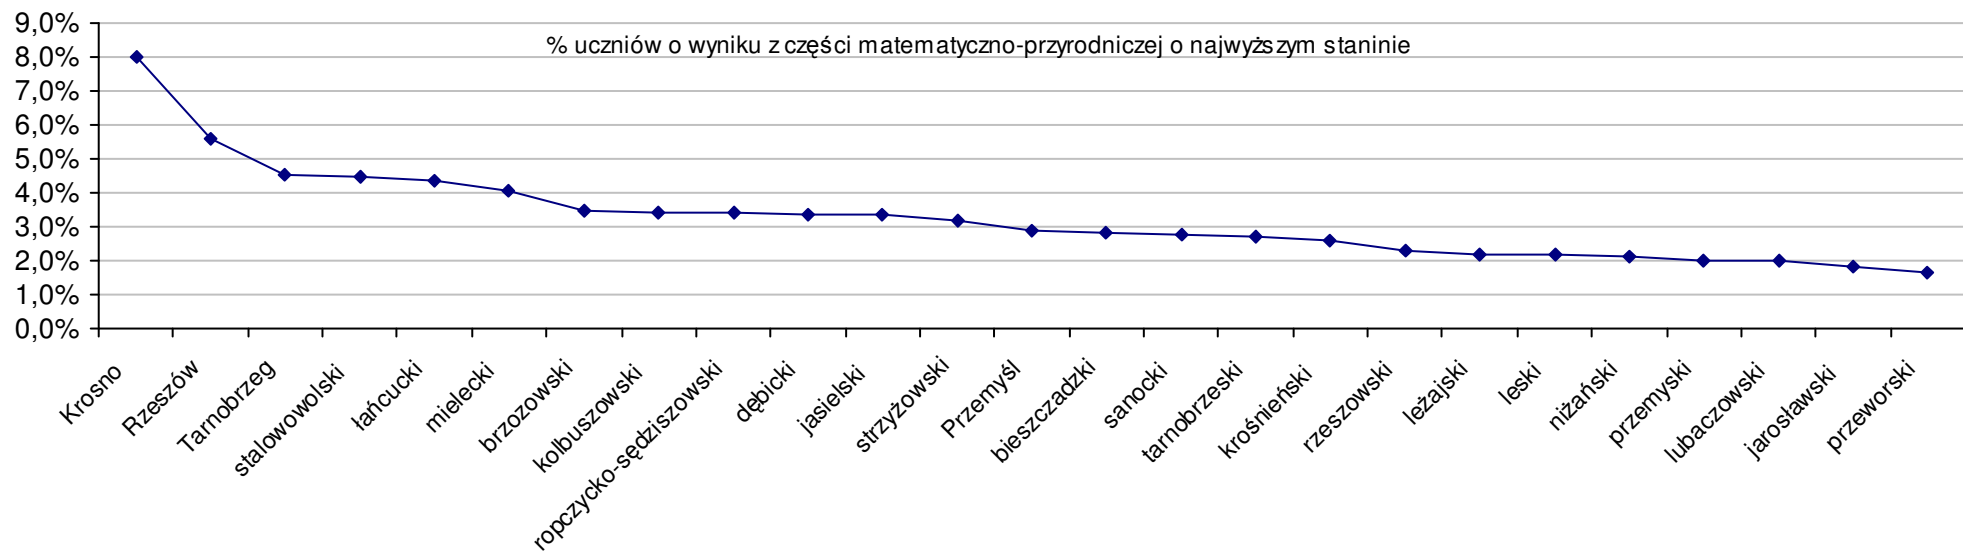

Dotyczy części matematyczno-przyrodniczej za rok 2007 dla powiatów województwa podkarpackiego