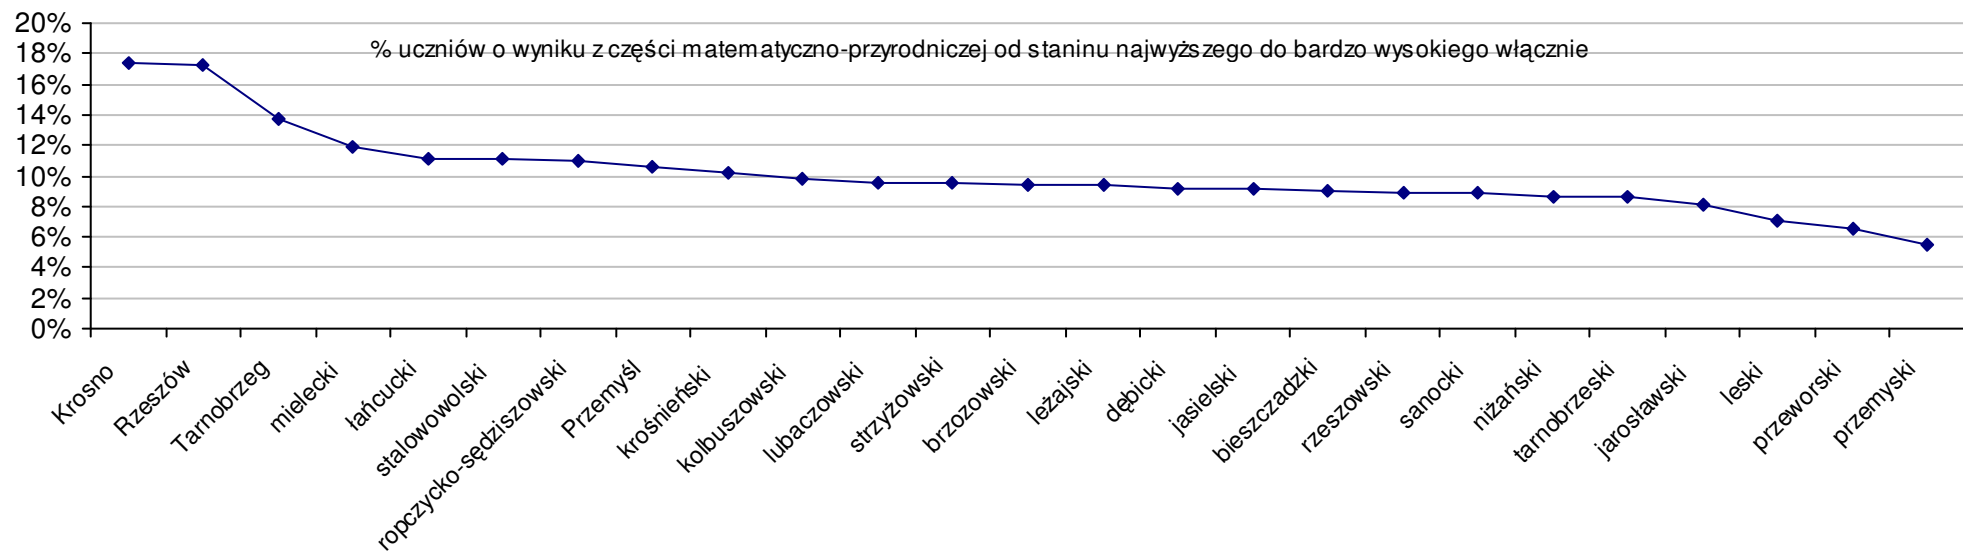

Dotyczy części matematyczno-przyrodniczej za rok 2007 dla powiatów województwa podkarpackiego