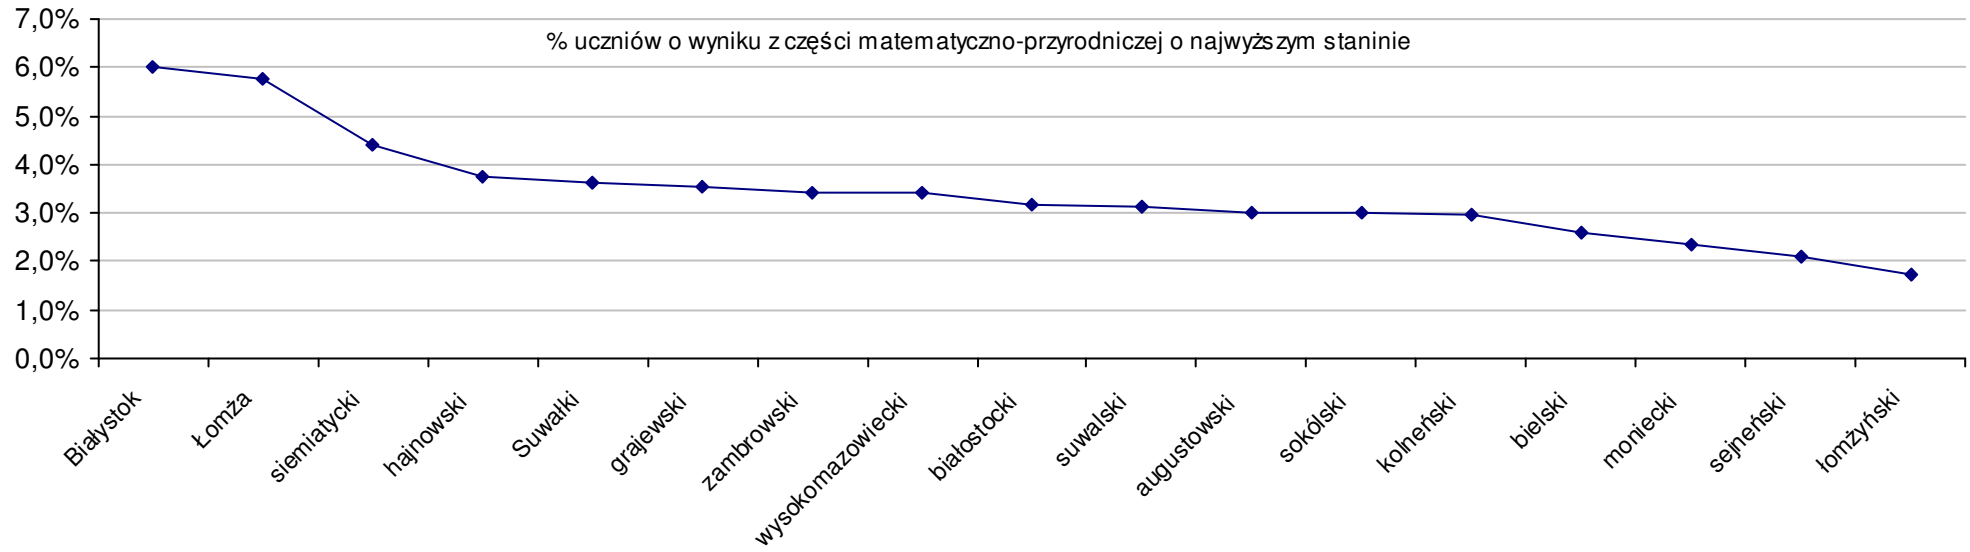

Dotyczy części matematyczno-przyrodniczej za rok 2007 dla powiatów województwa podlaskiego