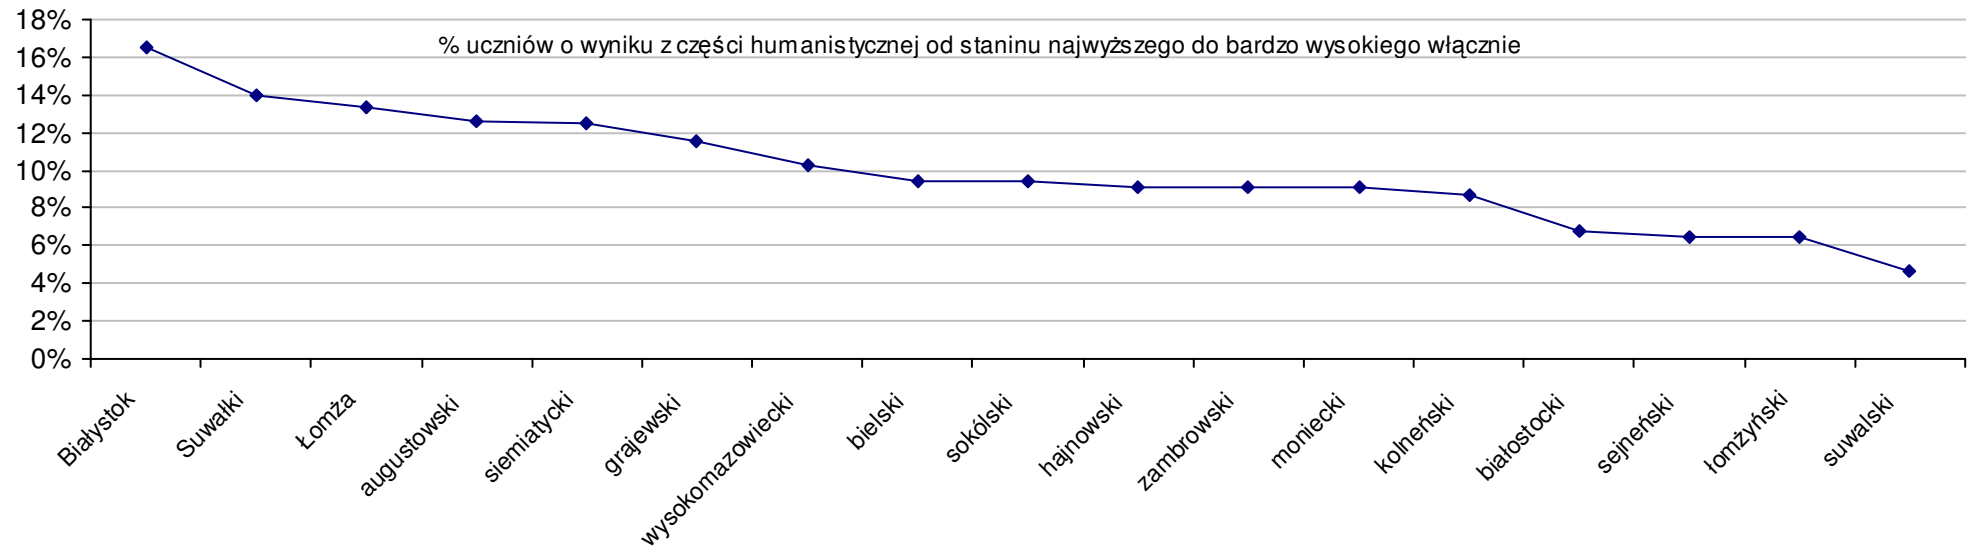

Dotyczy części humanistycznej za rok 2007 dla powiatów województwa podlaskiego