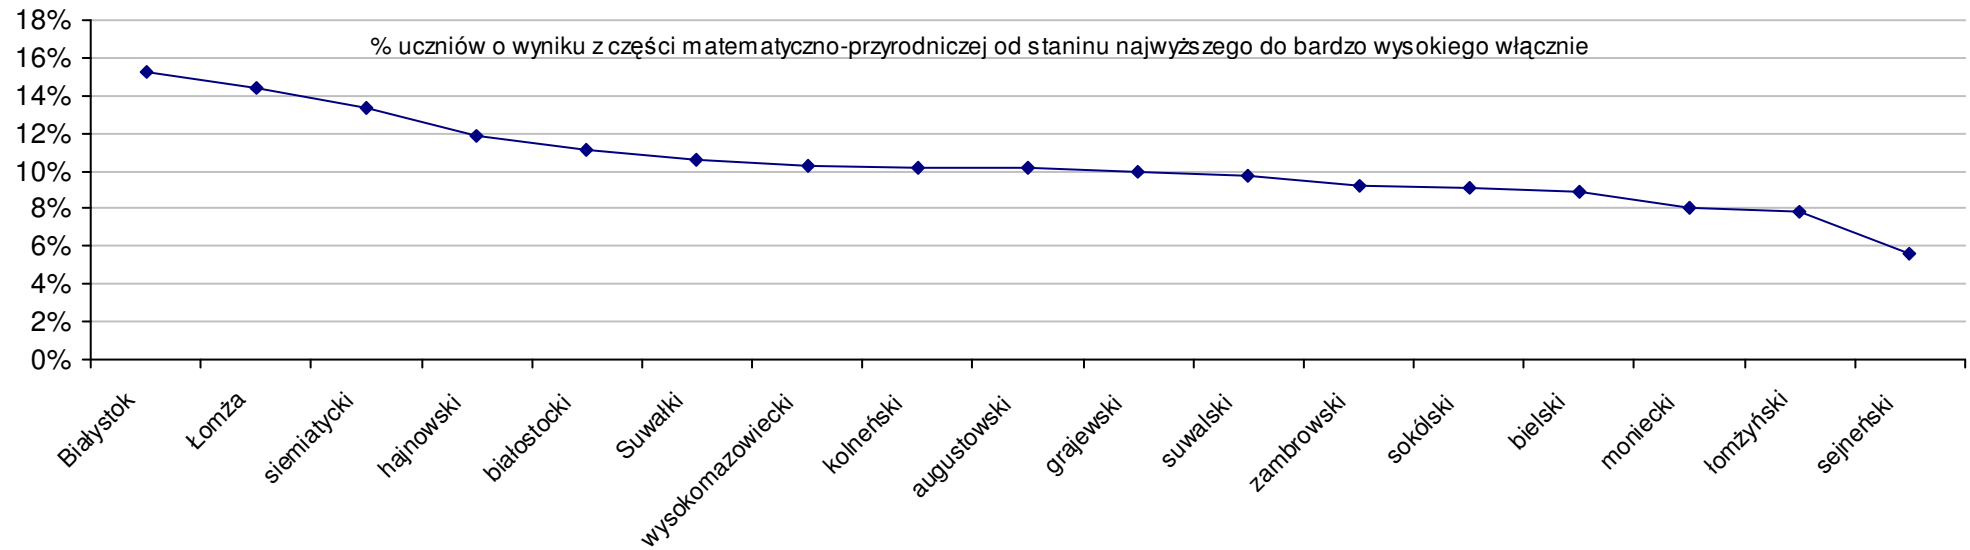

Dotyczy części matematyczno-przyrodniczej za rok 2007 dla powiatów województwa podlaskiego