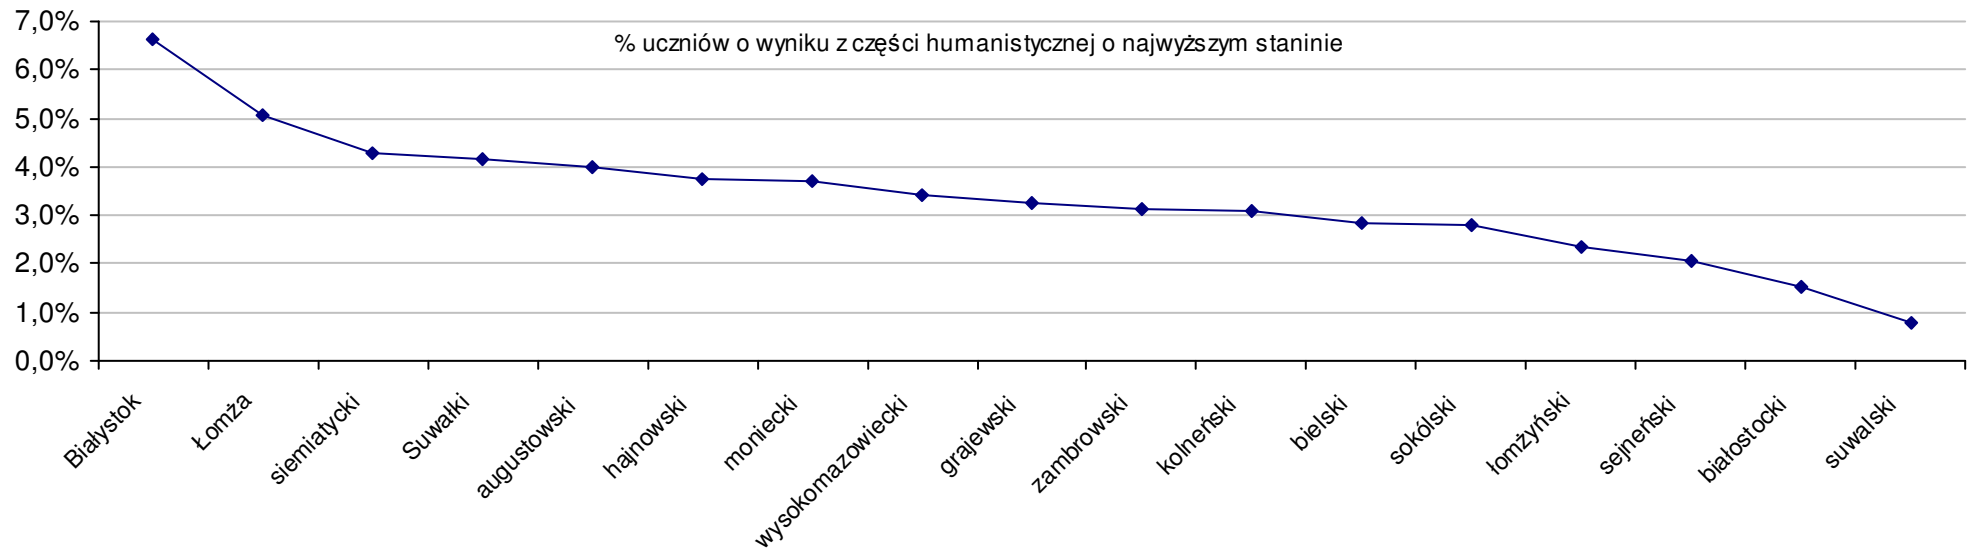

Dotyczy części humanistycznej za rok 2007 dla powiatów województwa podlaskiego