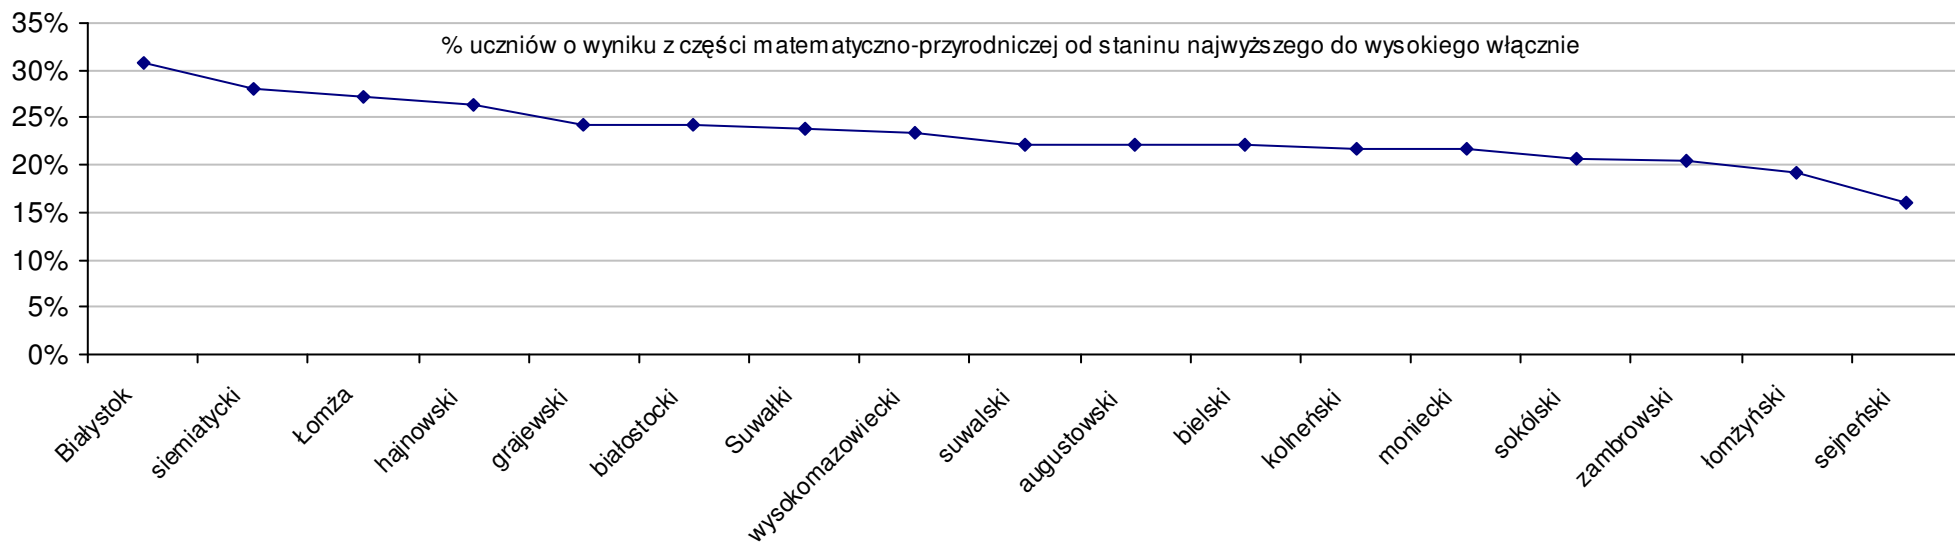

Dotyczy części matematyczno-przyrodniczej za rok 2007 dla powiatów województwa podlaskiego