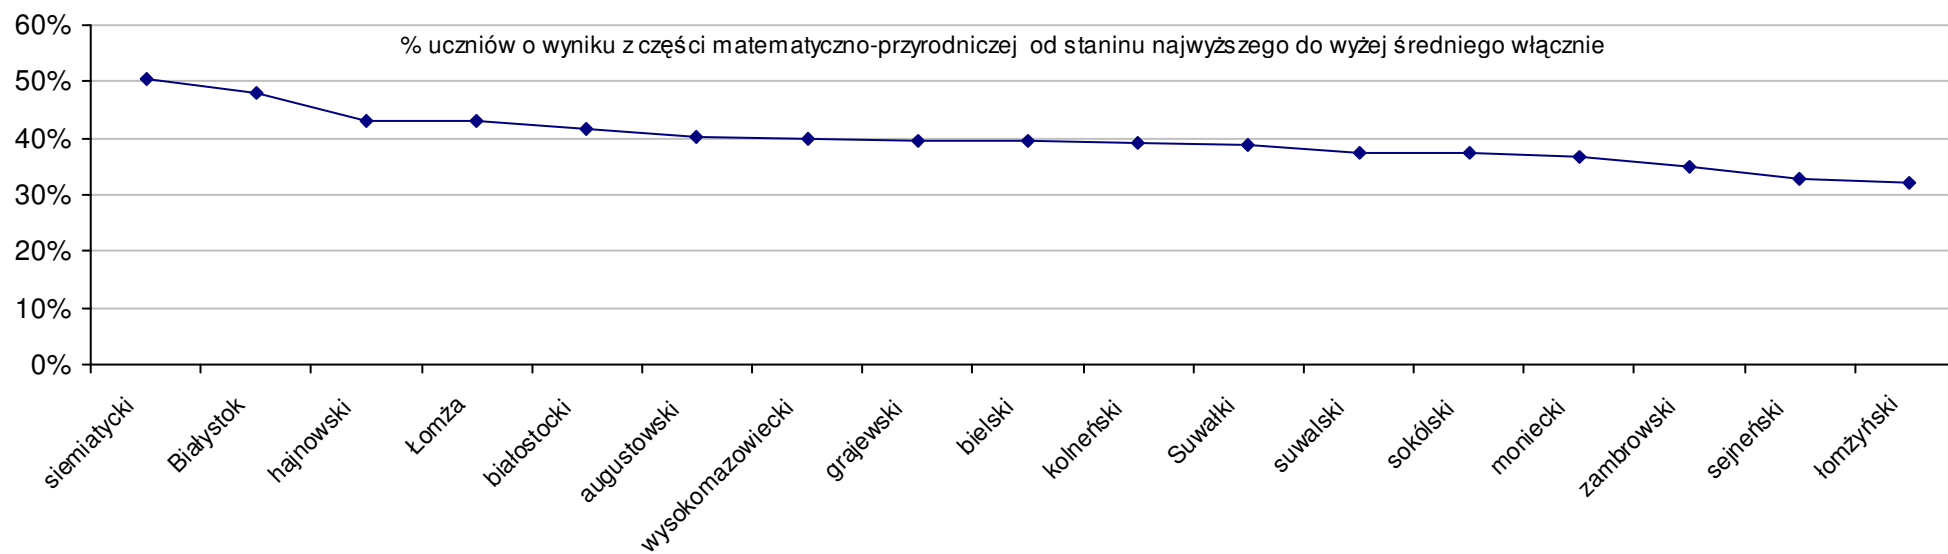

Dotyczy części matematyczno-przyrodniczej za rok 2007 dla powiatów województwa podlaskiego