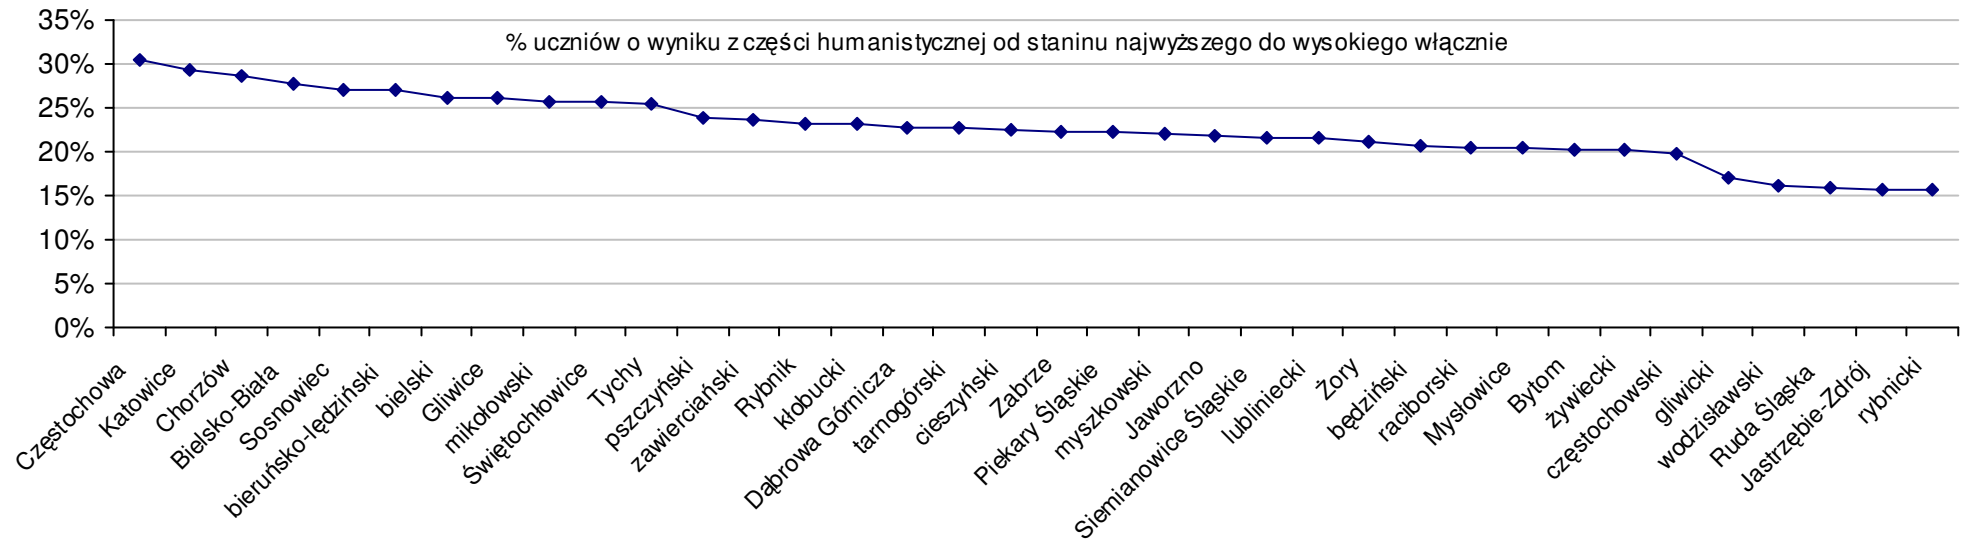

Dotyczy części humanistycznej za rok 2007 dla powiatów województwa śląskiego