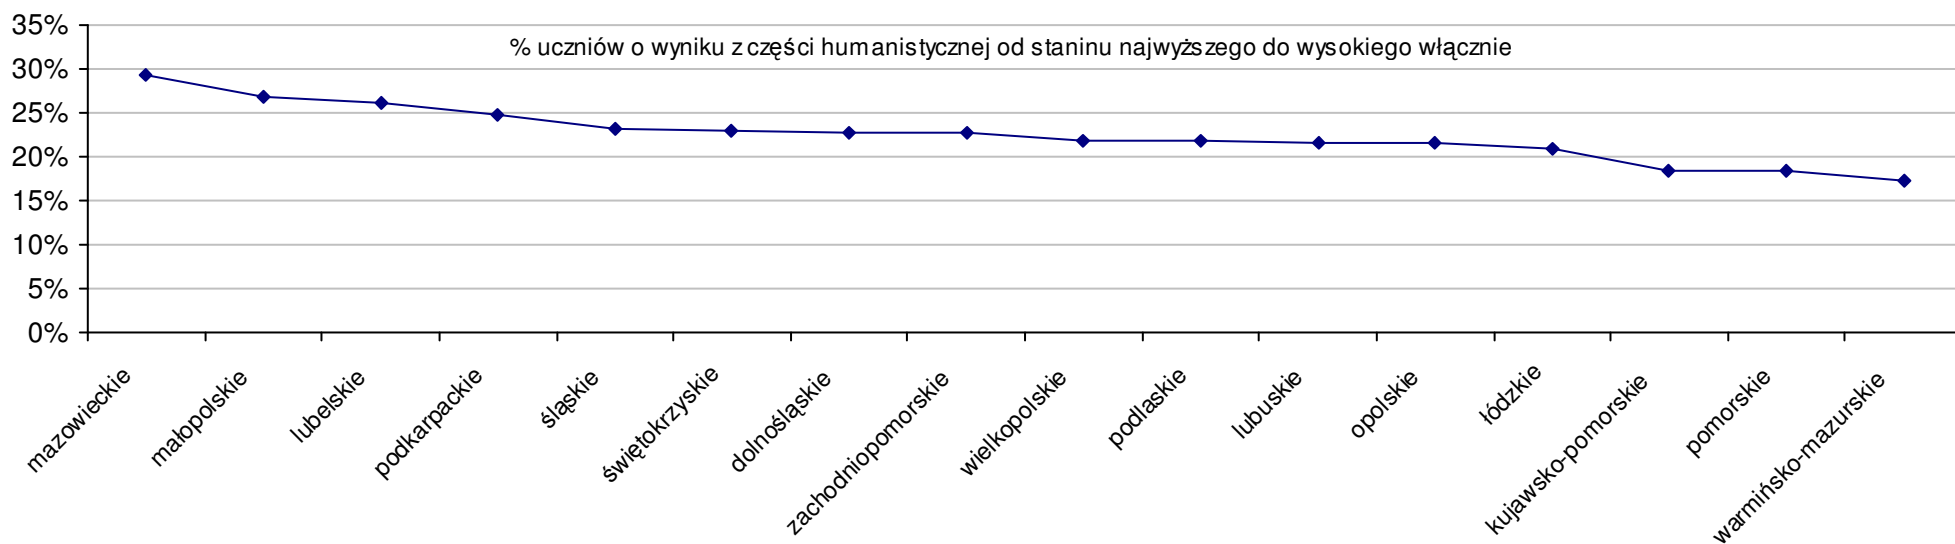

Dotyczy części humanistycznej za rok 2007 dla województw