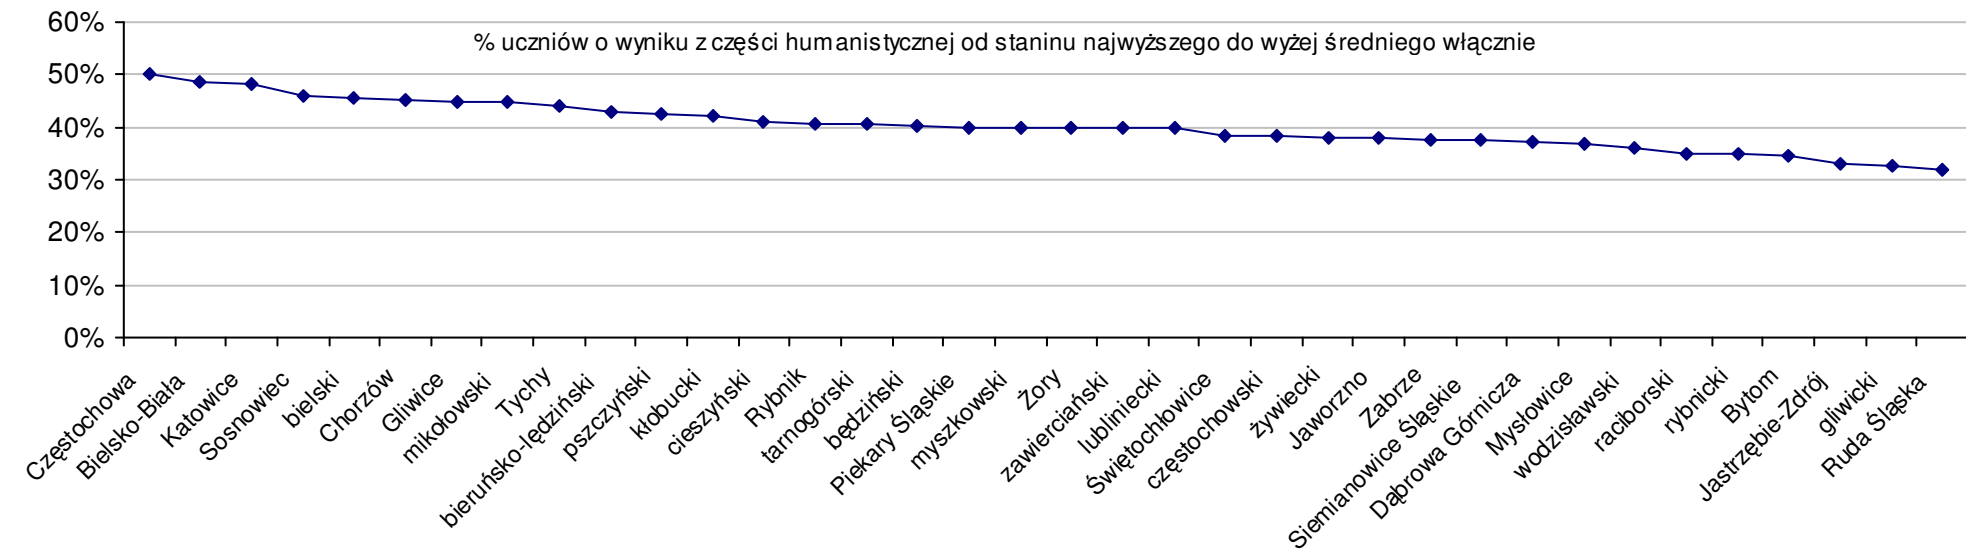

Dotyczy części humanistycznej za rok 2007 dla powiatów województwa śląskiego