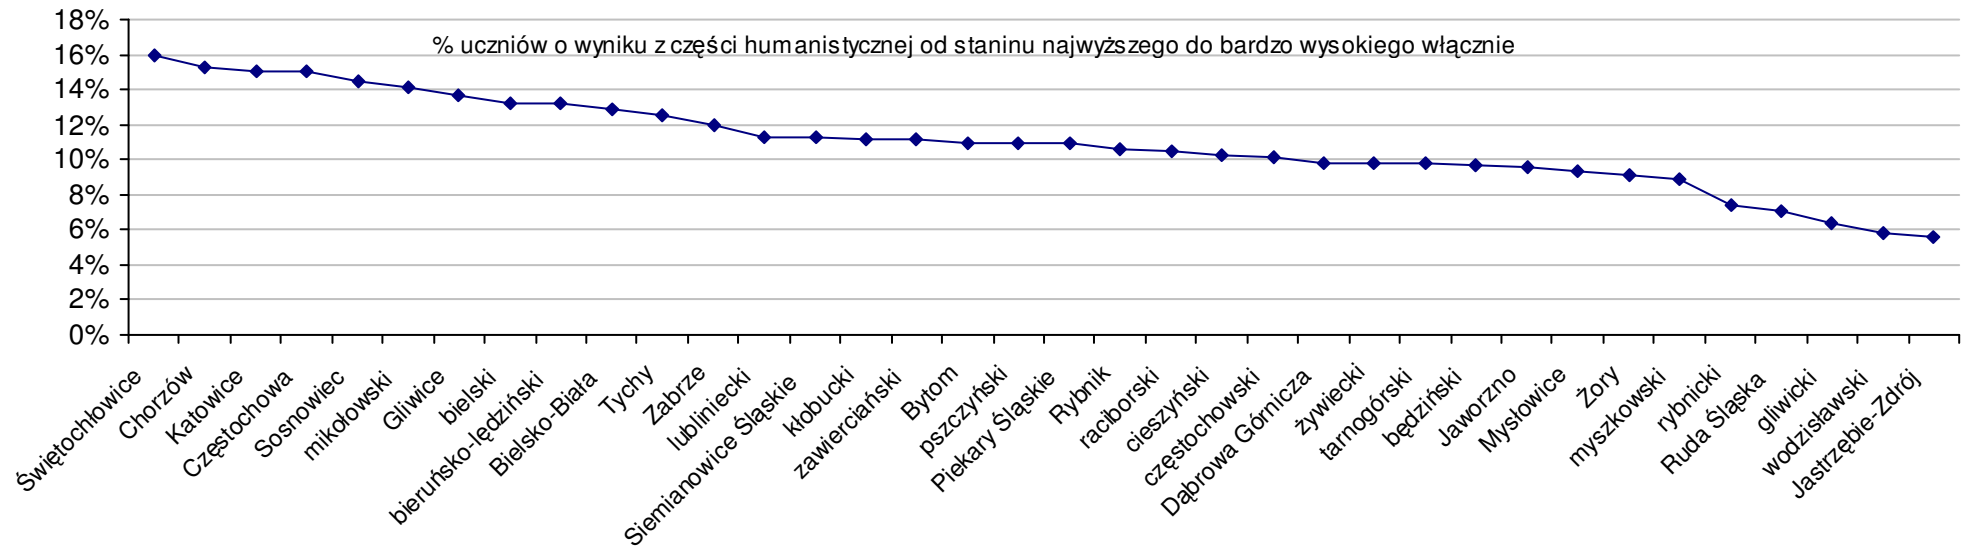

Dotyczy części humanistycznej za rok 2007 dla powiatów województwa śląskiego