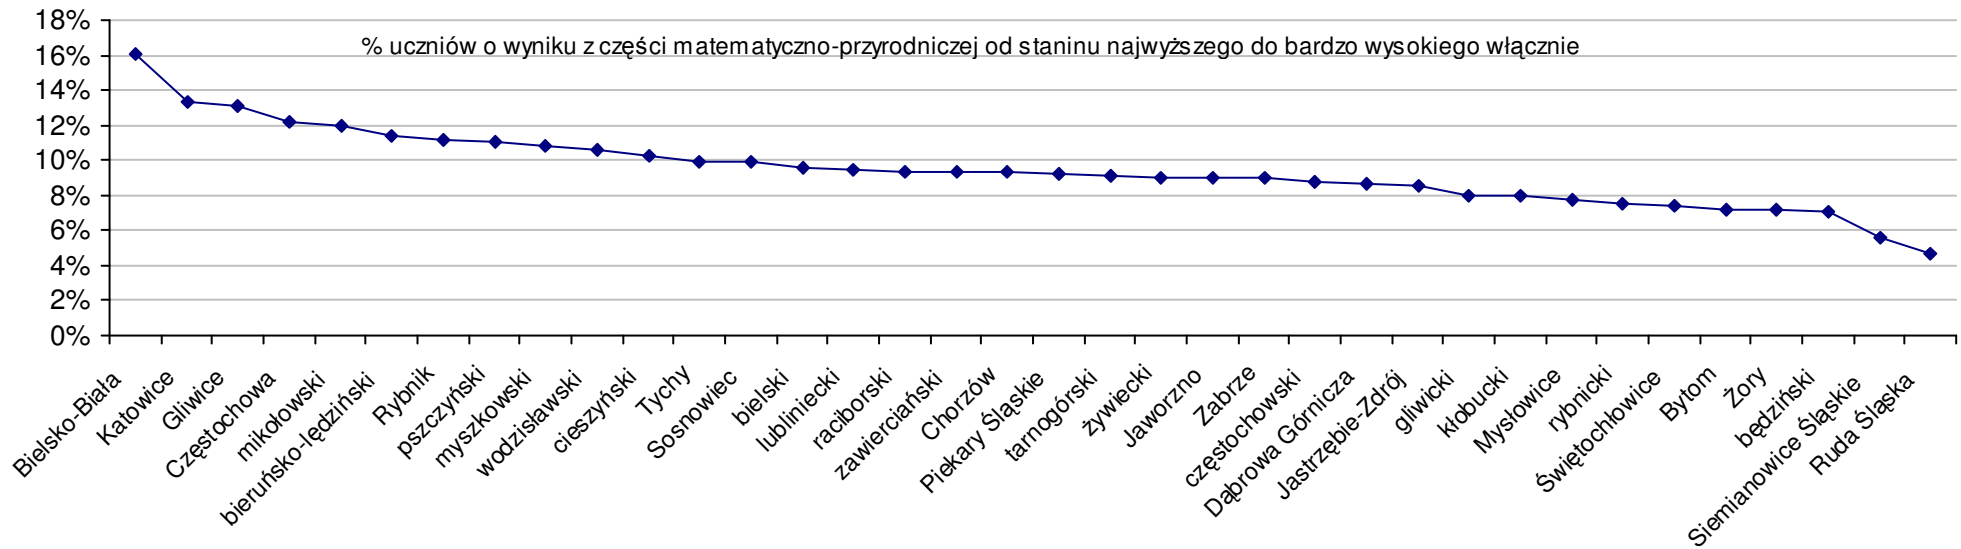

Dotyczy części matematyczno-przyrodniczej za rok 2007 dla powiatów województwa śląskiego