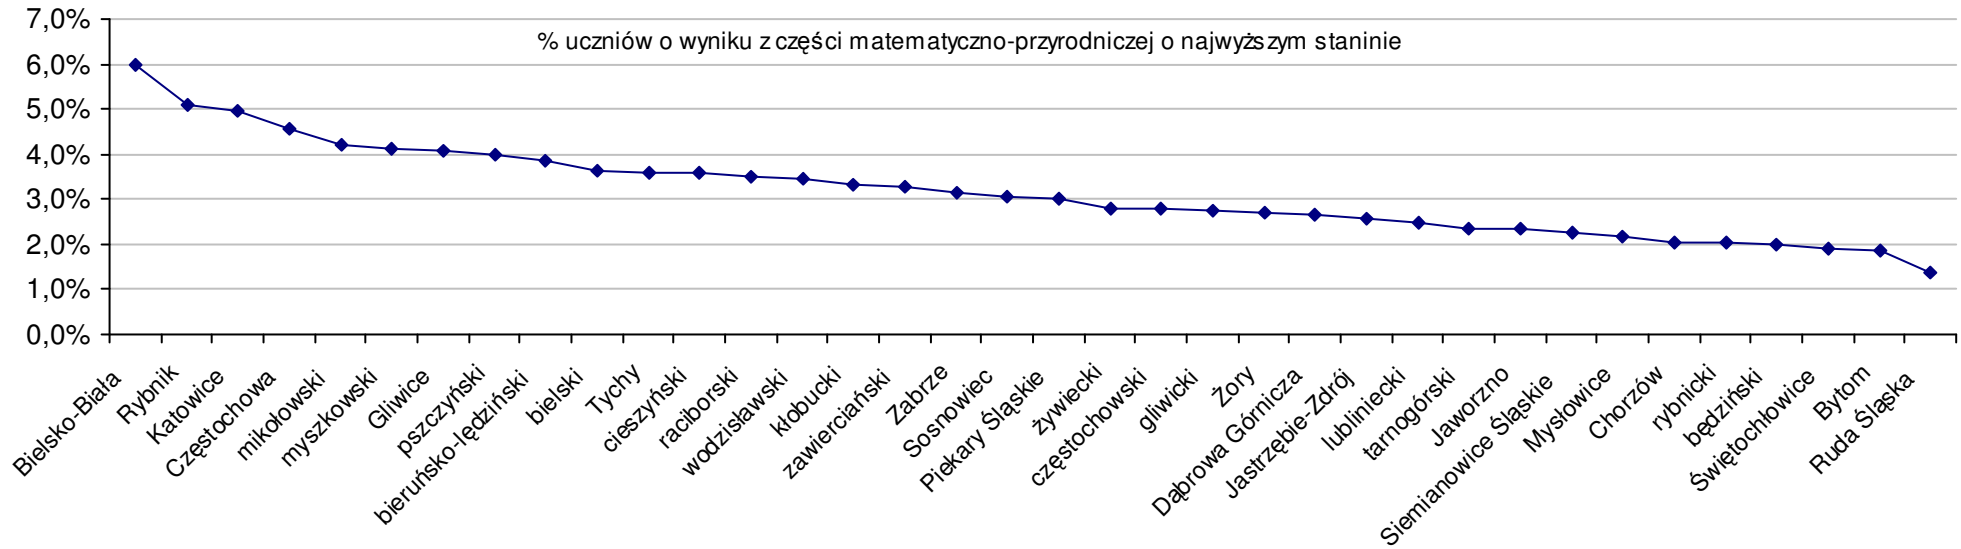

Dotyczy części matematyczno-przyrodniczej za rok 2007 dla powiatów województwa śląskiego