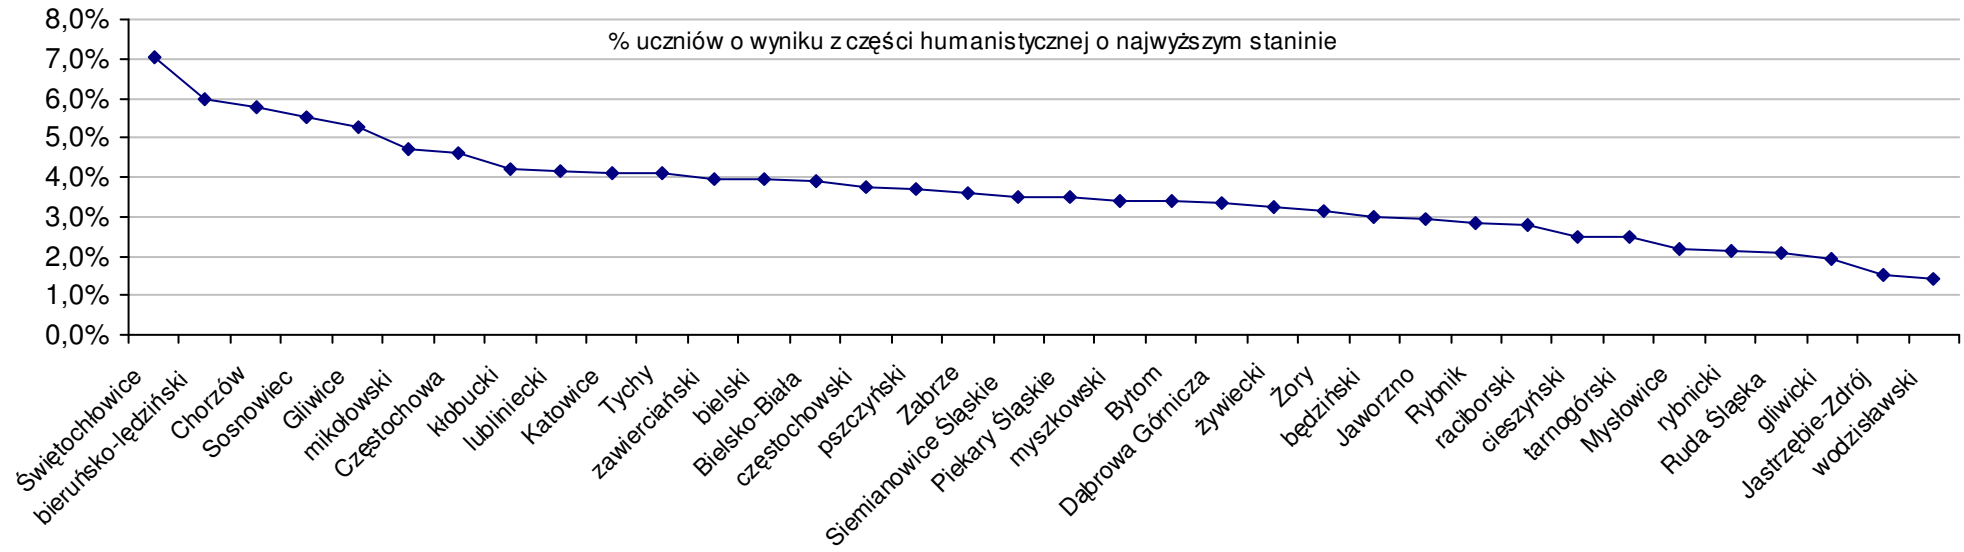

Dotyczy części humanistycznej za rok 2007 dla powiatów województwa śląskiego