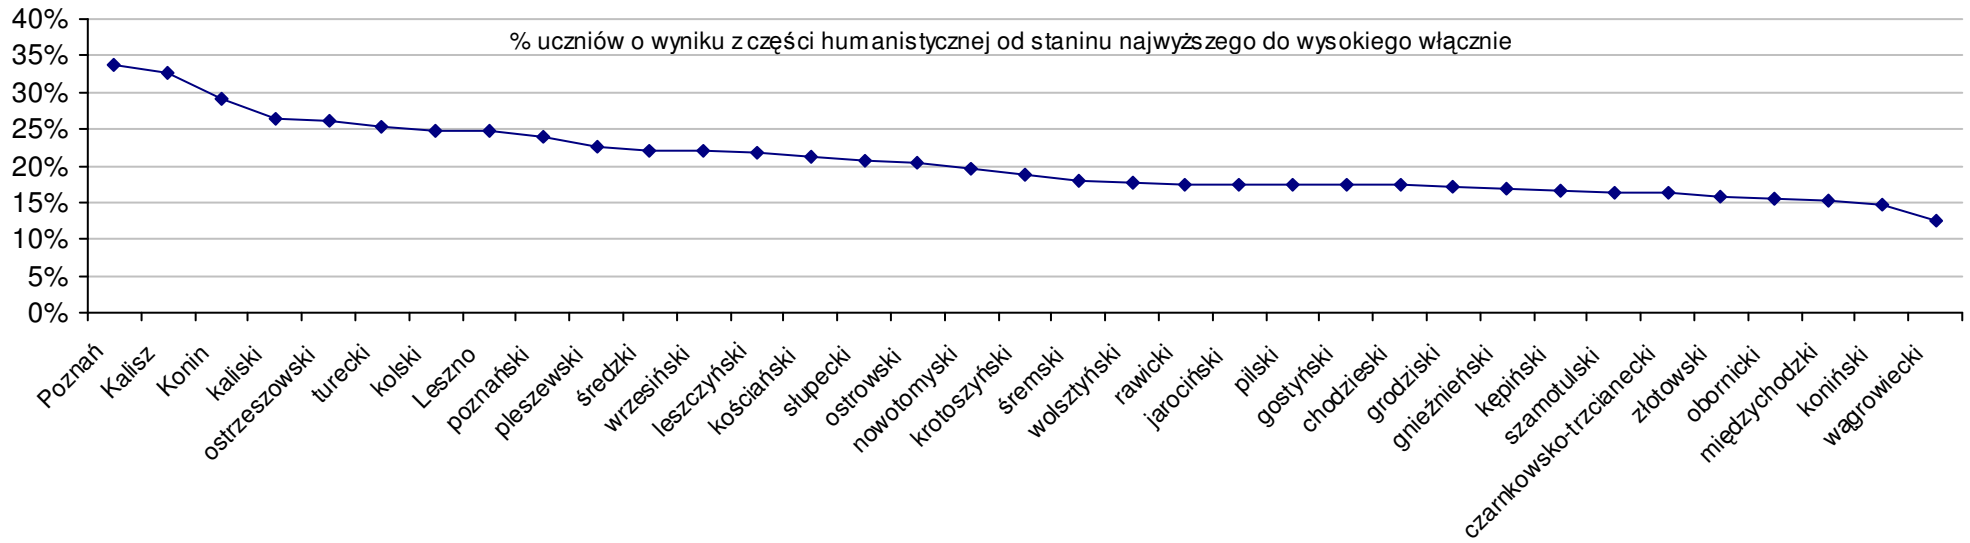

Dotyczy części humanistycznej za rok 2007 dla powiatów województwa wielkopolskiego