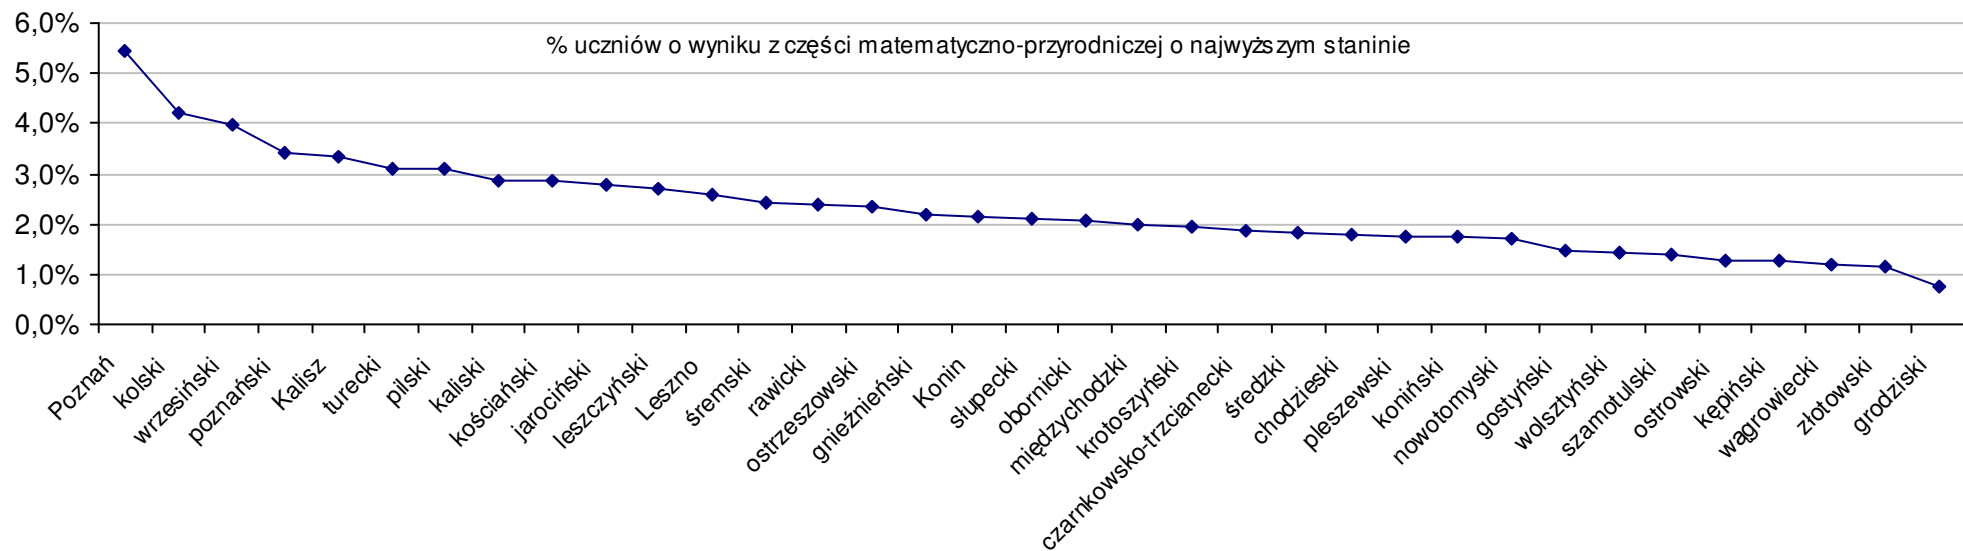

Dotyczy części matematyczno-przyrodniczej za rok 2007 dla powiatów województwa wielkopolskiego