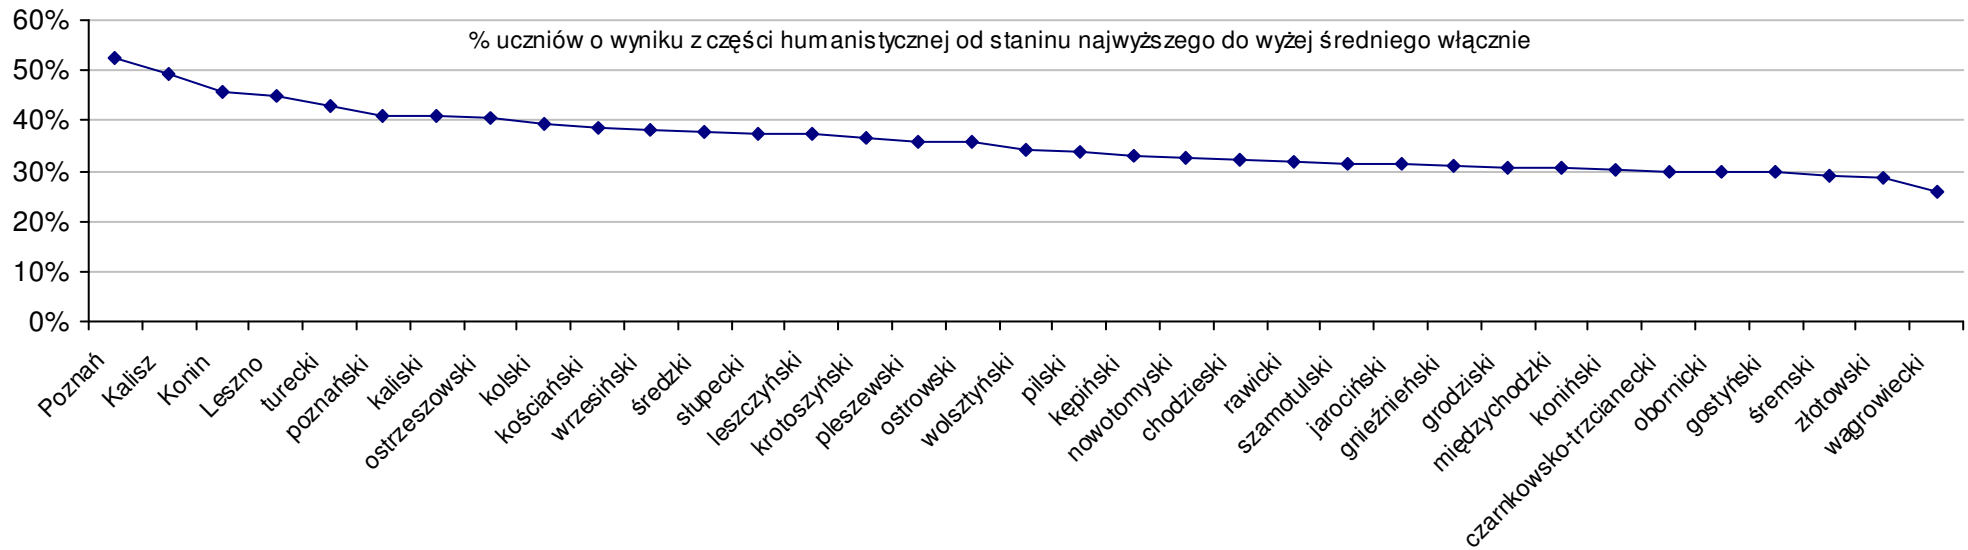

Dotyczy części humanistycznej za rok 2007 dla powiatów województwa wielkopolskiego