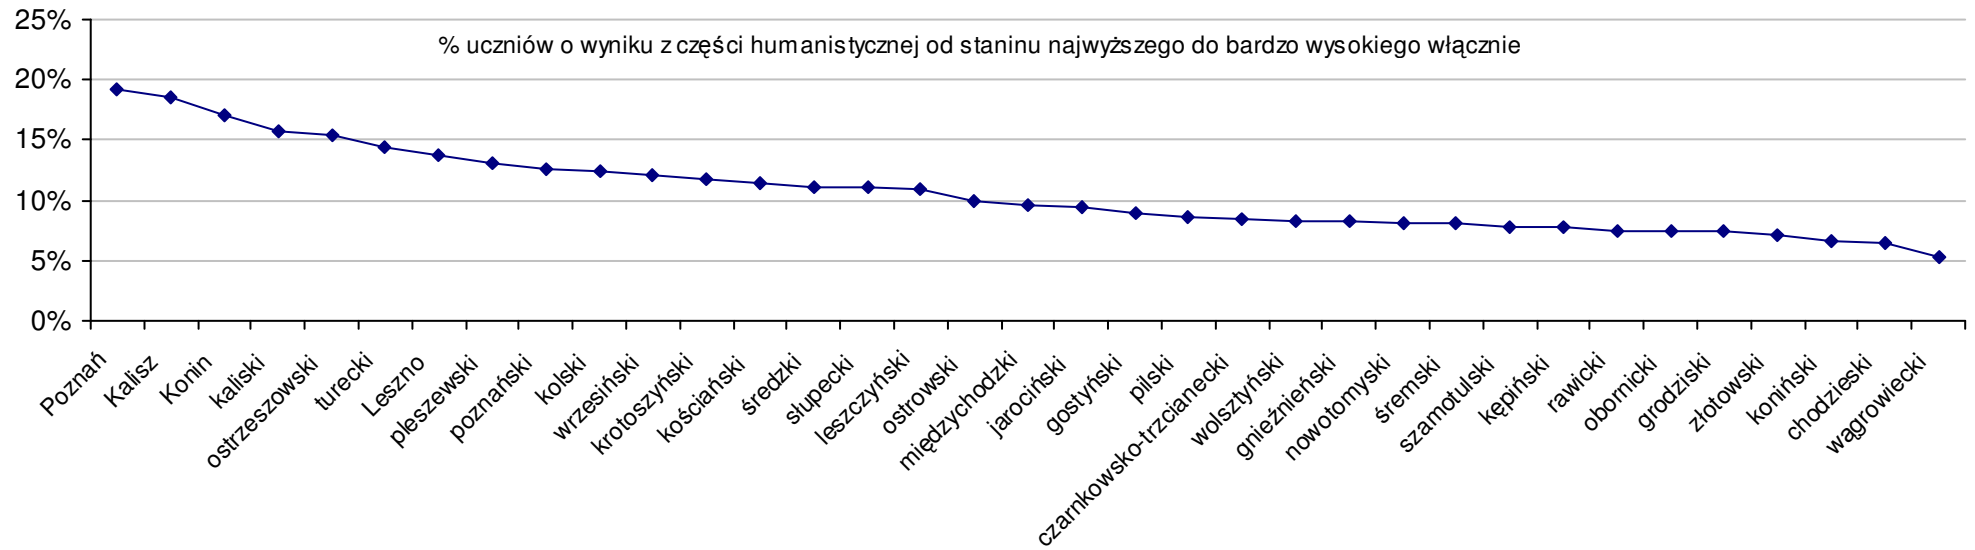

Dotyczy części humanistycznej za rok 2007 dla powiatów województwa wielkopolskiego