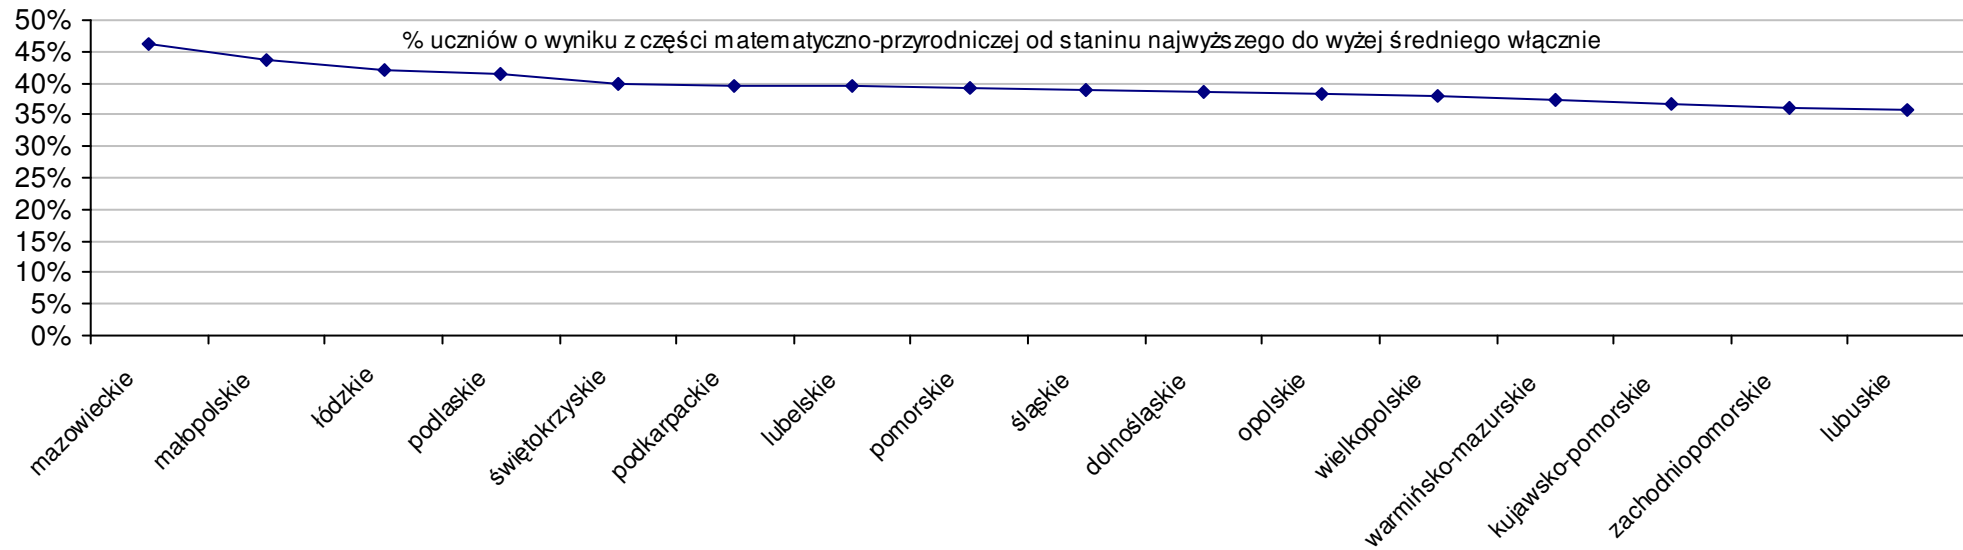

Dotyczy części matematyczno-przyrodniczej za rok 2007 dla powiatów województwa wielkopolskiego

Średnie wyniki szkół na ucznia a liczba zdających egzamin w szkole - dla całego województwa

Dotyczy części humanistycznej za rok 2007 dla województw

Dotyczy części humanistycznej za rok 2007 dla województw

Dotyczy części matematyczno-przyrodniczej za rok 2007 dla województw

Dotyczy części matematyczno-przyrodniczej za rok 2007 dla województw

Wyniki z egzaminu gimnazjalnego gimnazjów województwa wielkopolskiego - za rok 2007