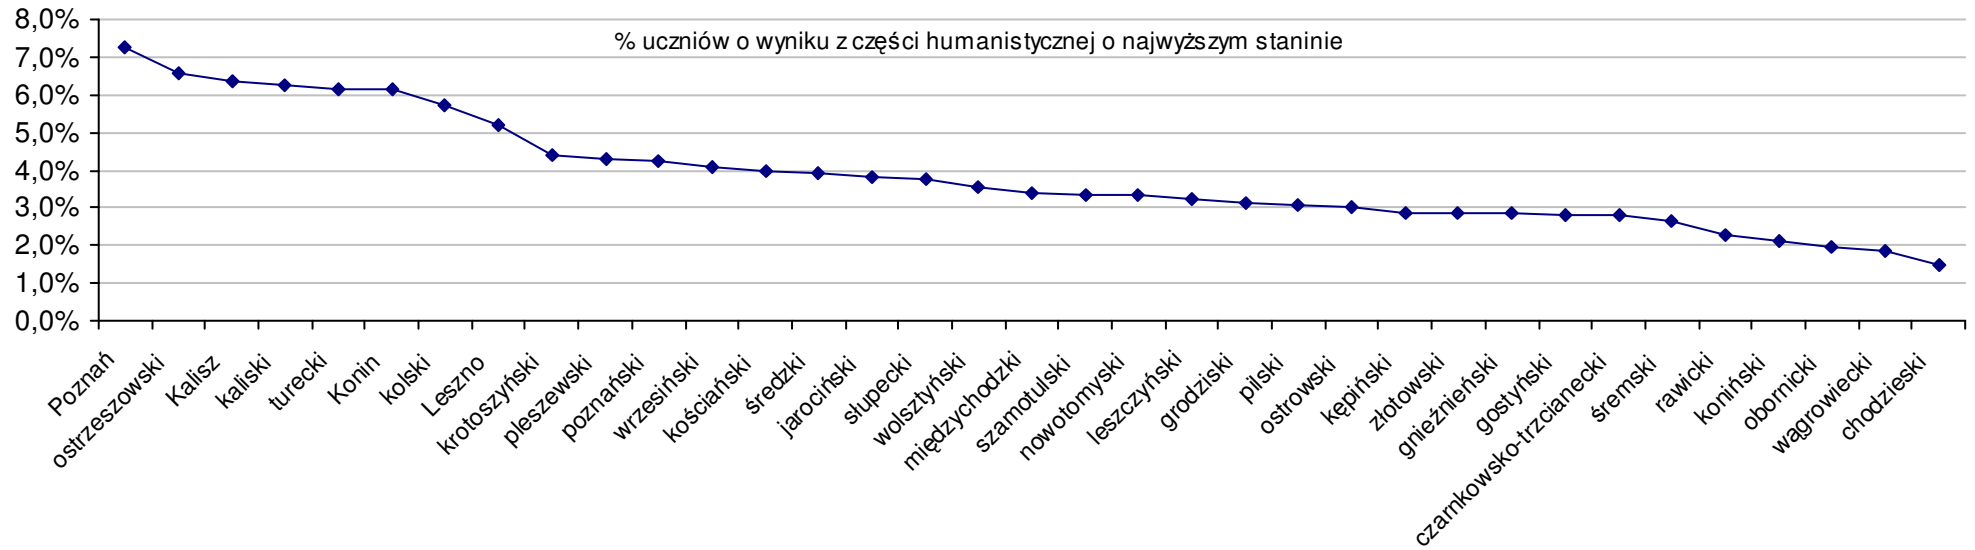

Dotyczy części humanistycznej za rok 2007 dla powiatów województwa wielkopolskiego