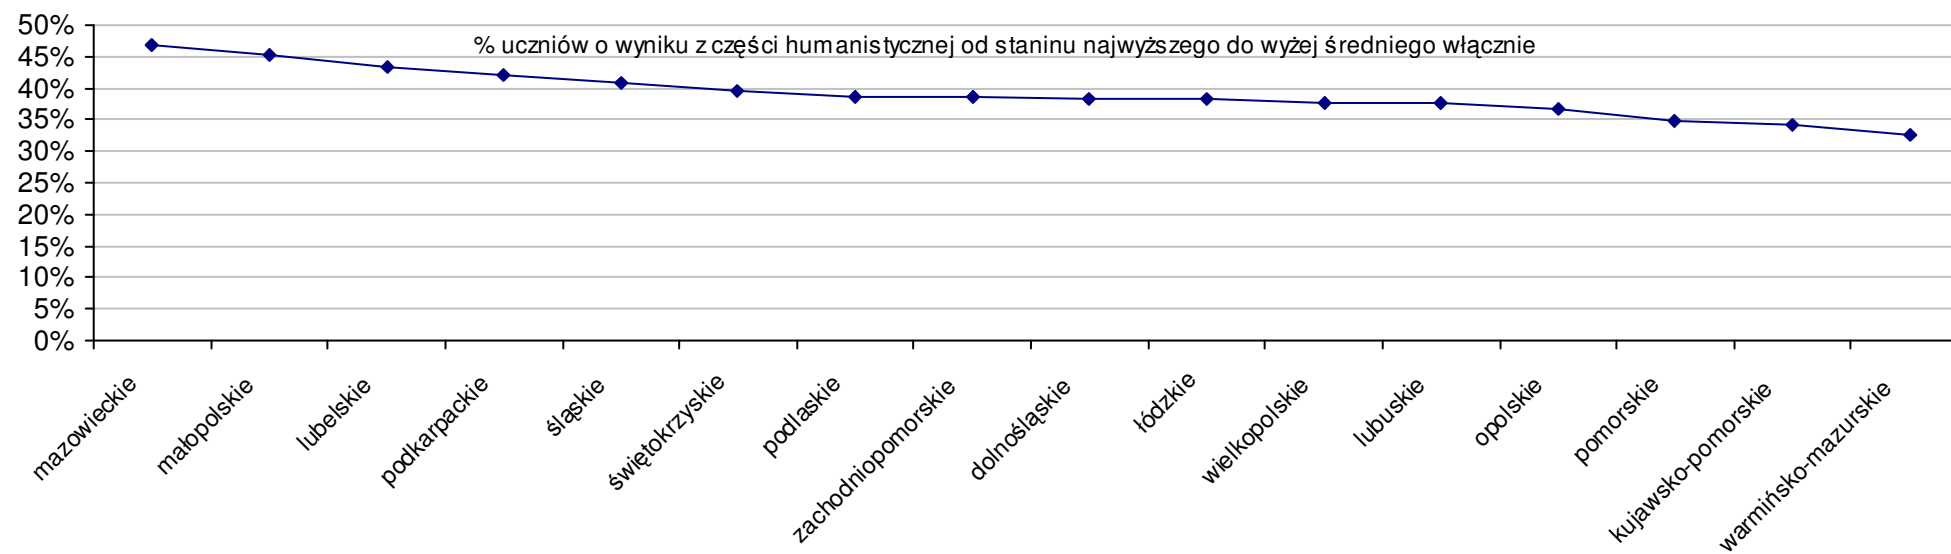

Dotyczy części humanistycznej za rok 2007 dla województw