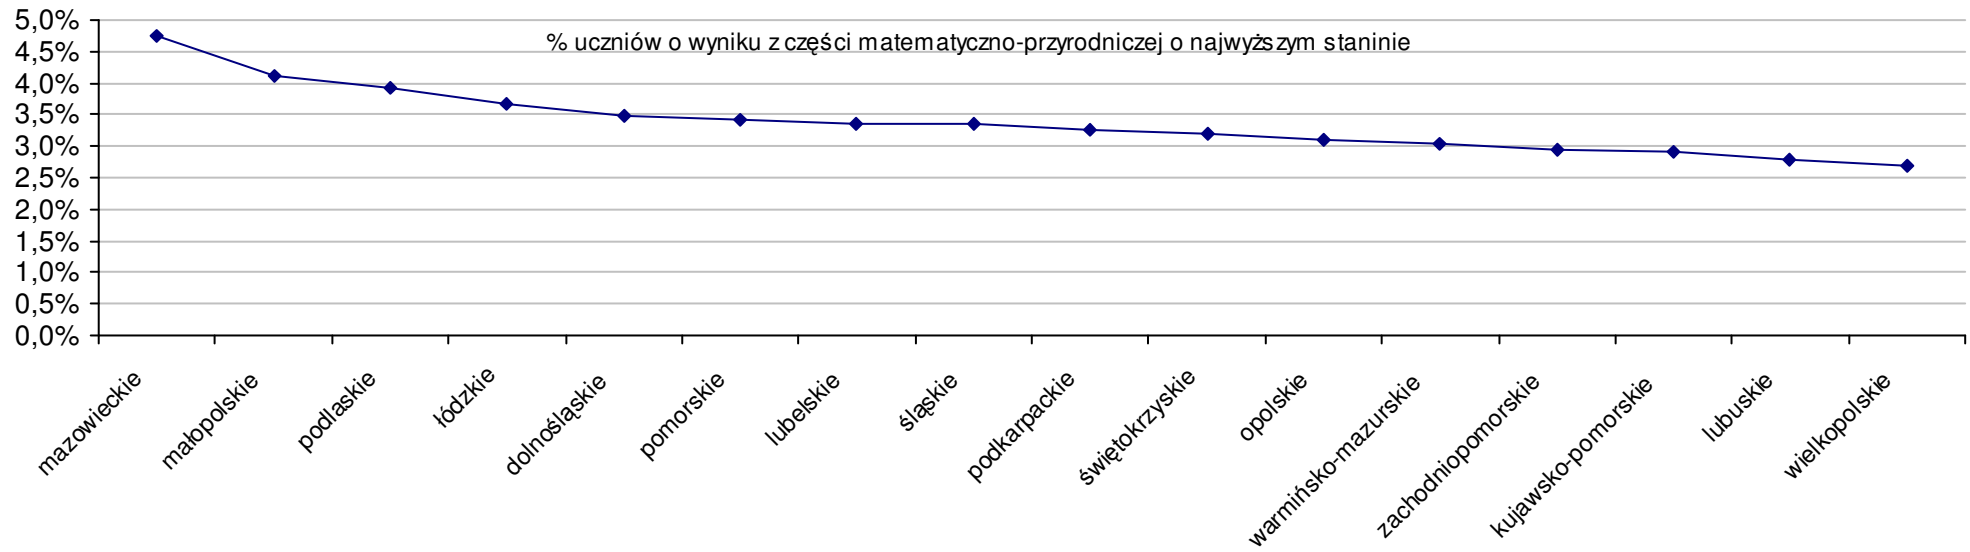

Dotyczy części matematyczno-przyrodniczej za rok 2007 dla województw