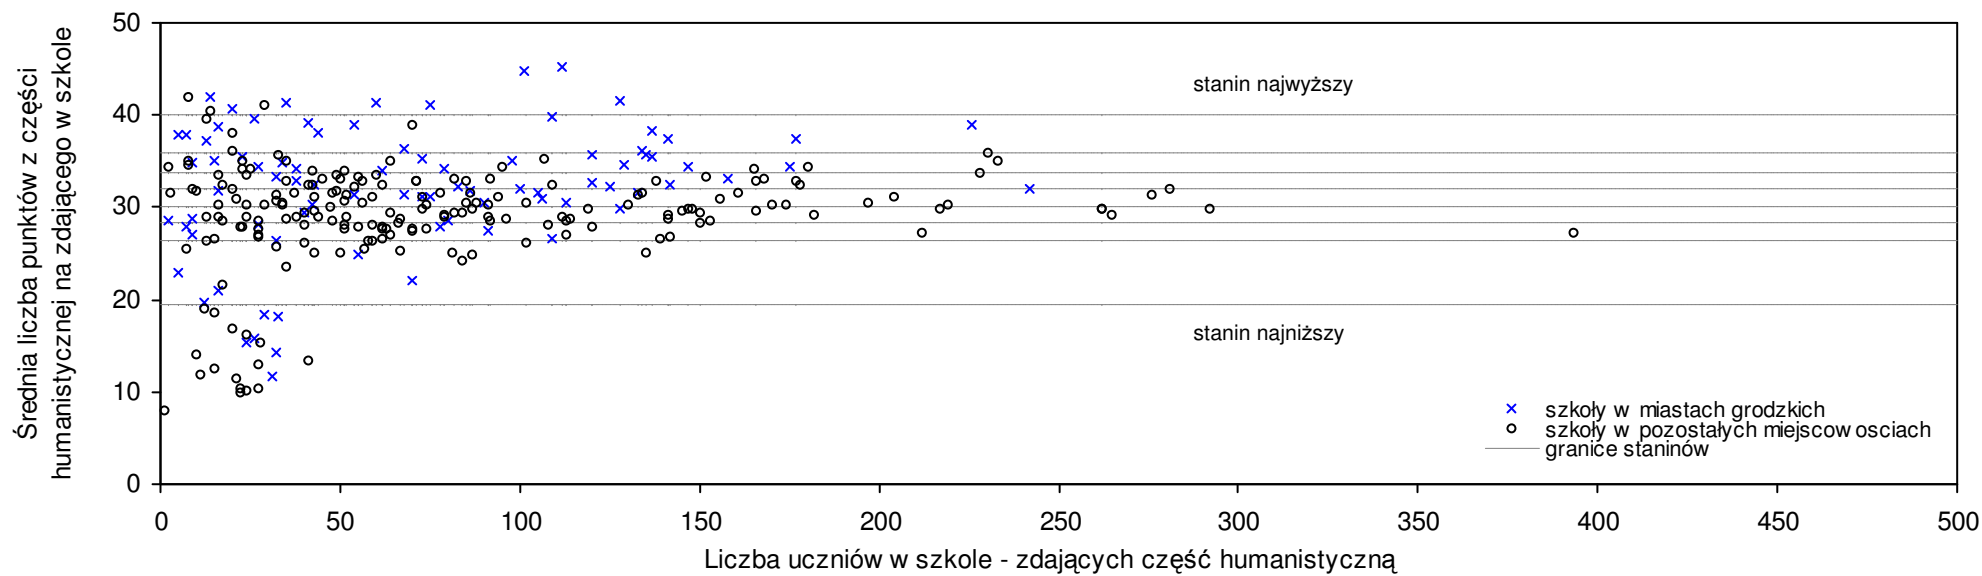

Średnie wyniki szkół na ucznia a liczba zdających egzamin w szkole - dla całego województwa