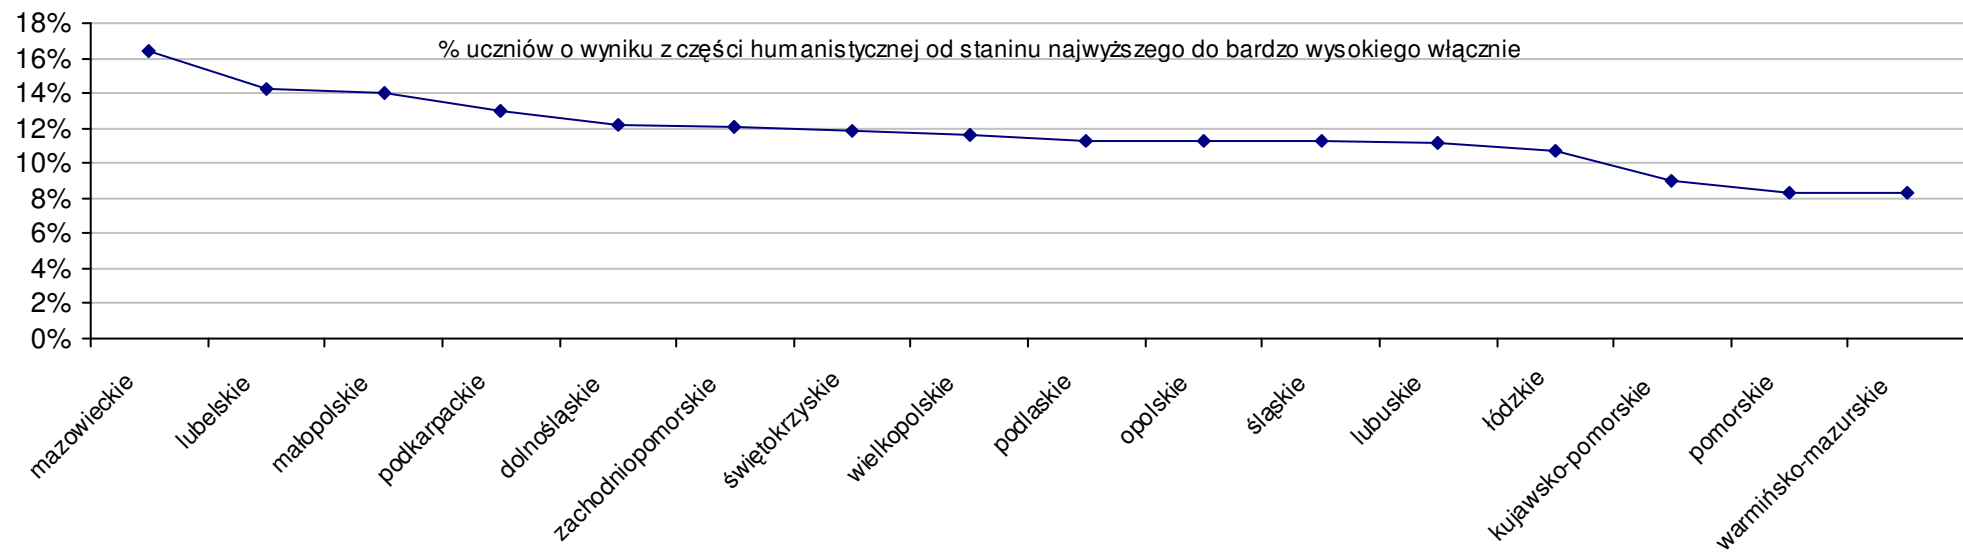

Dotyczy części humanistycznej za rok 2007 dla województw