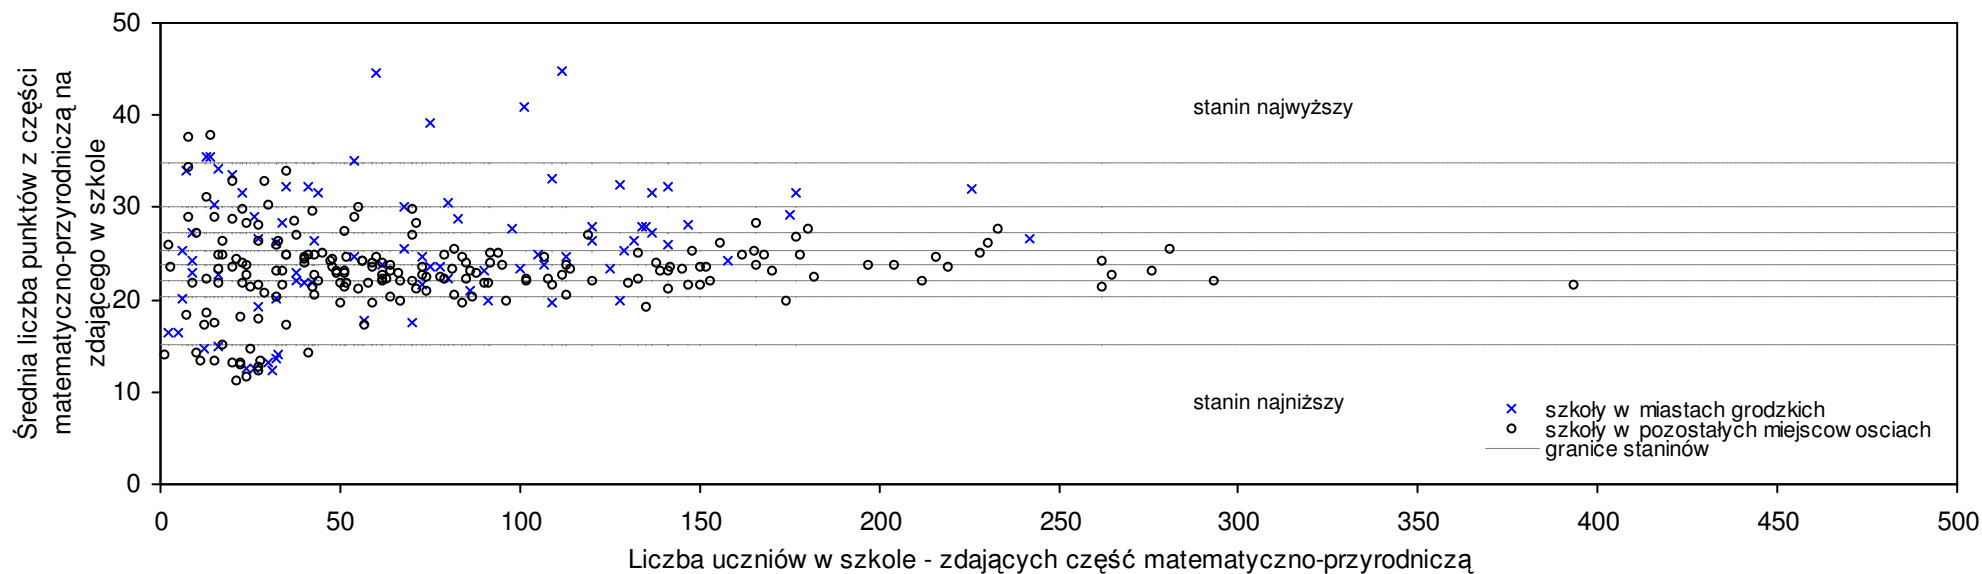

Średnie wyniki szkół na ucznia a liczba zdających egzamin w szkole - dla całego województwa