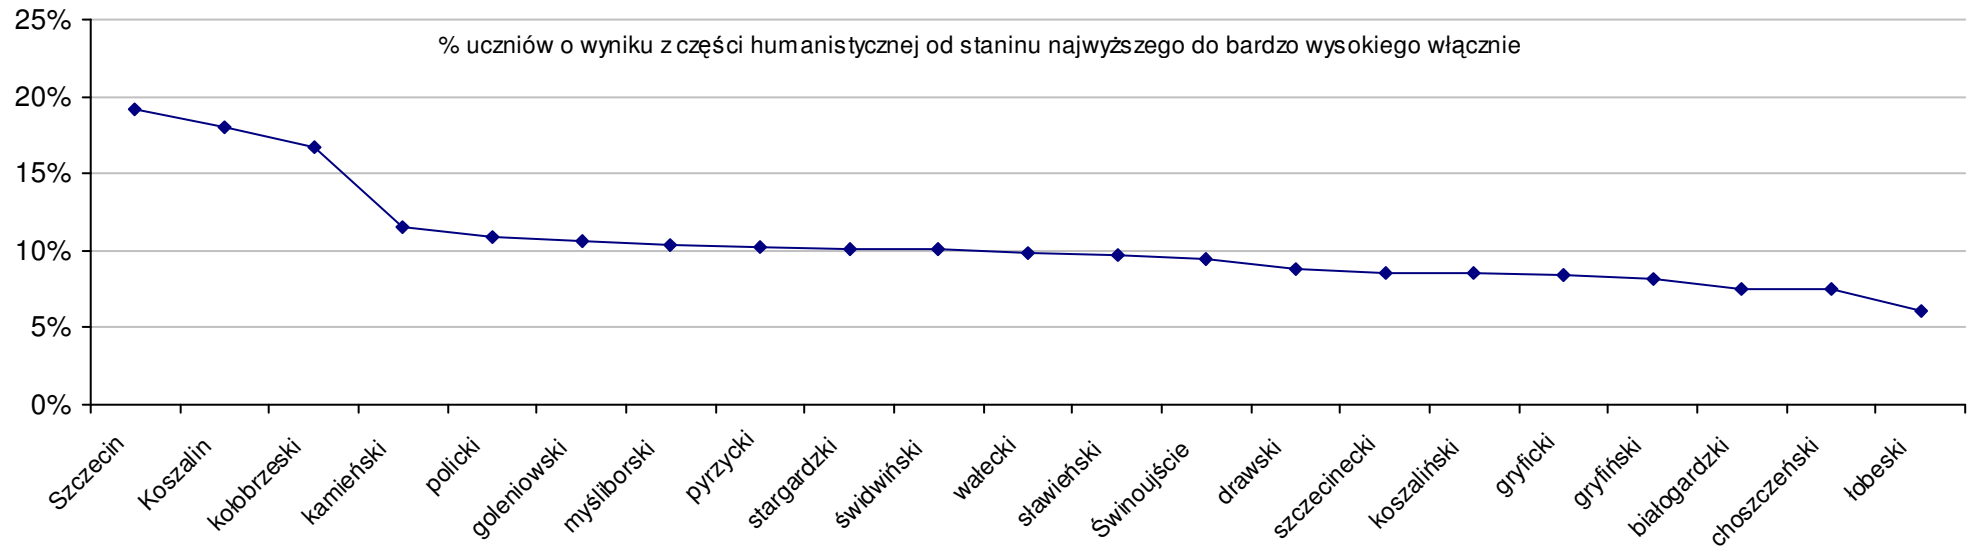

Dotyczy części humanistycznej za rok 2007 dla powiatów województwa zachodniopomorskiego