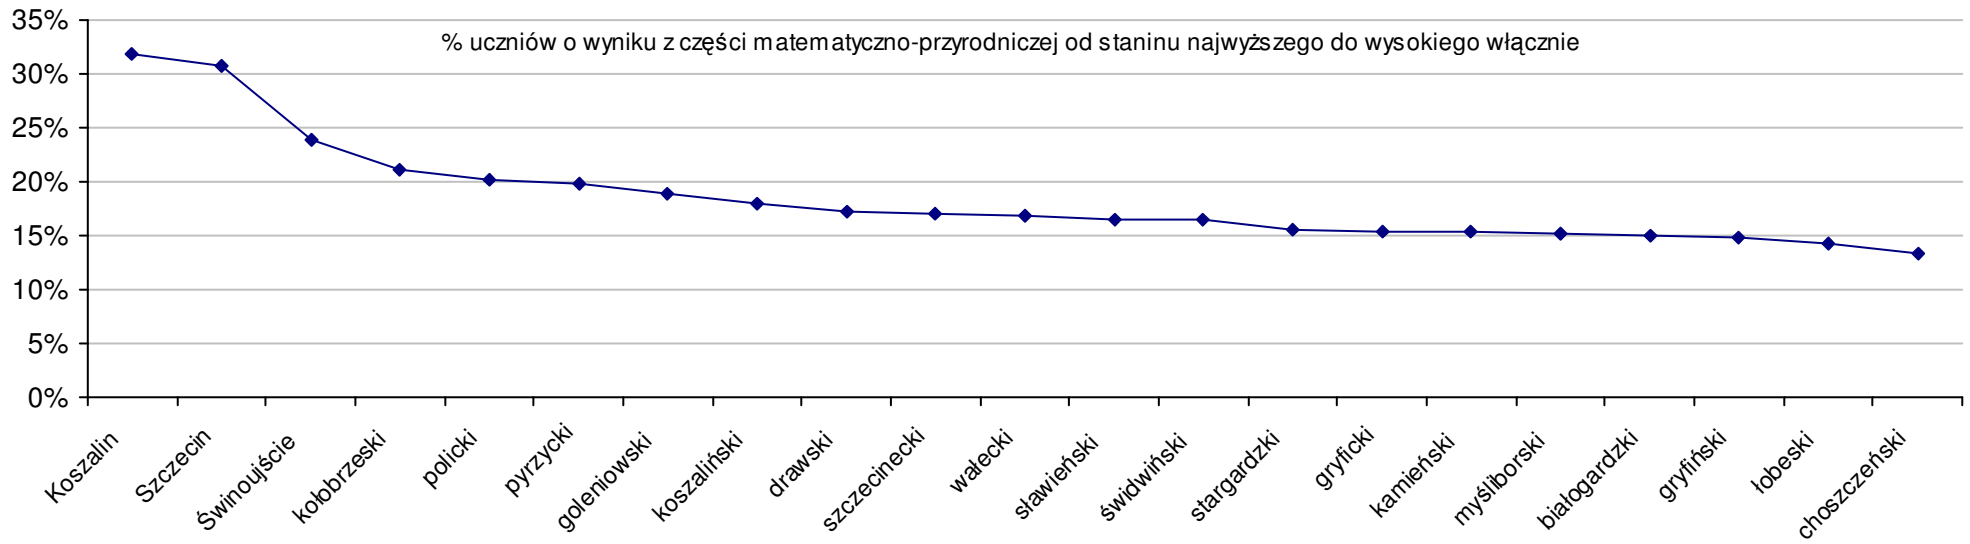

Dotyczy części matematyczno-przyrodniczej za rok 2007 dla powiatów województwa zachodniopomorskiego