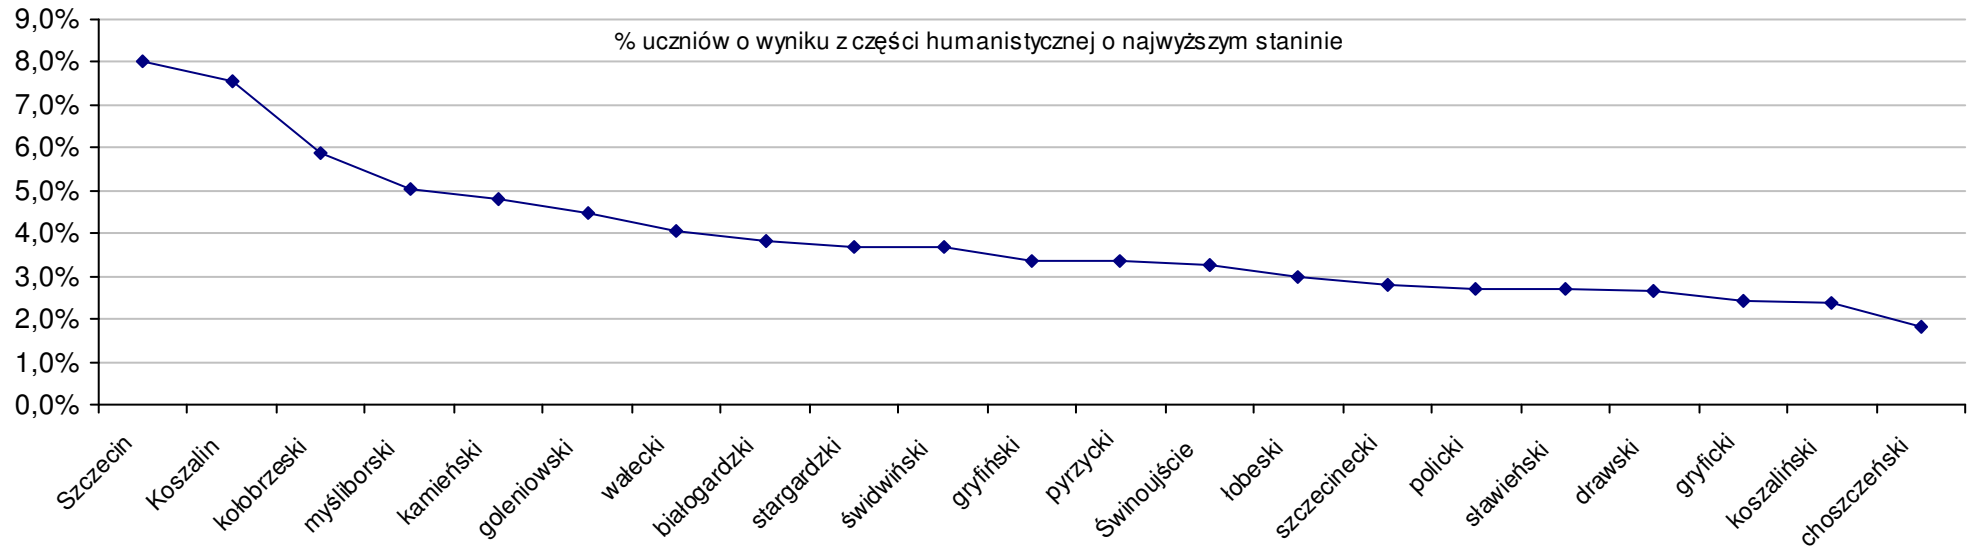

Dotyczy części humanistycznej za rok 2007 dla powiatów województwa zachodniopomorskiego