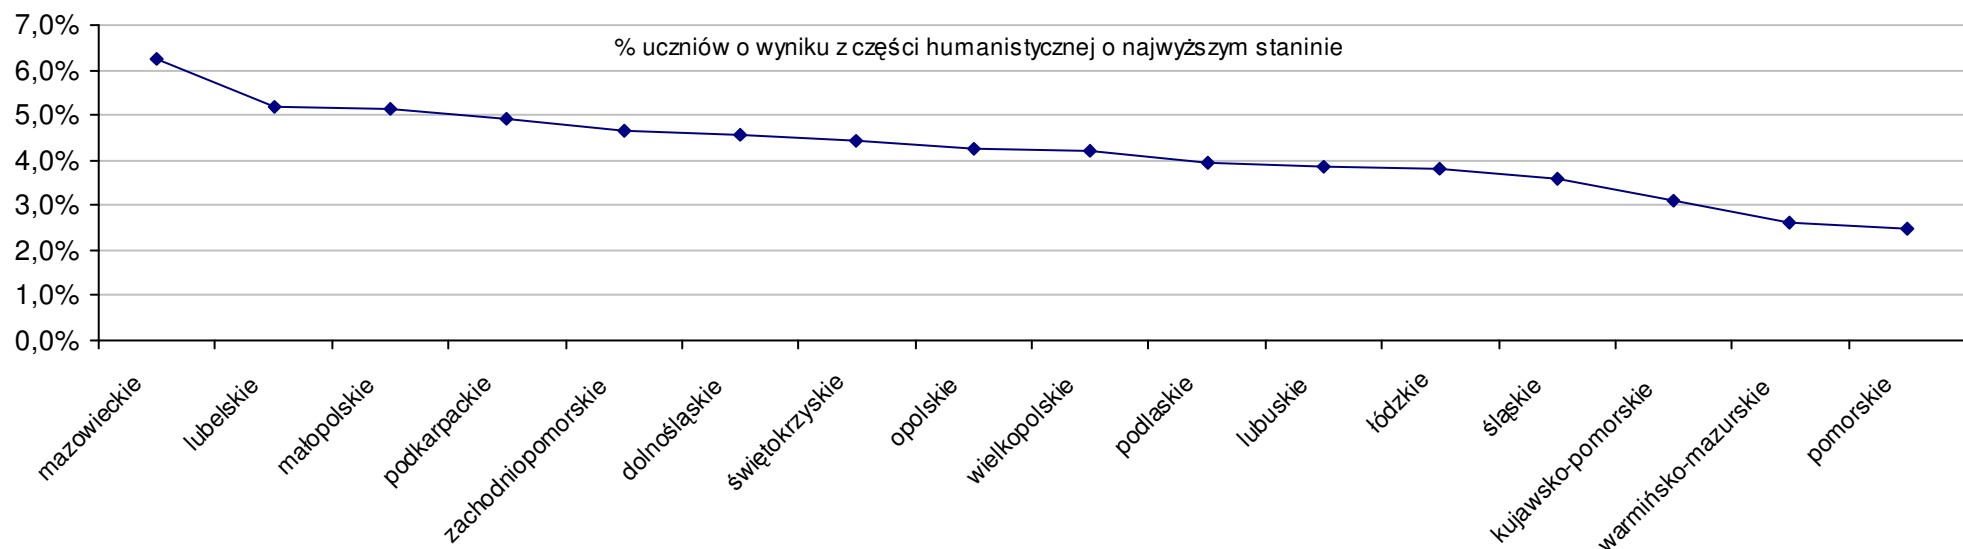

Dotyczy części humanistycznej za rok 2007 dla województw