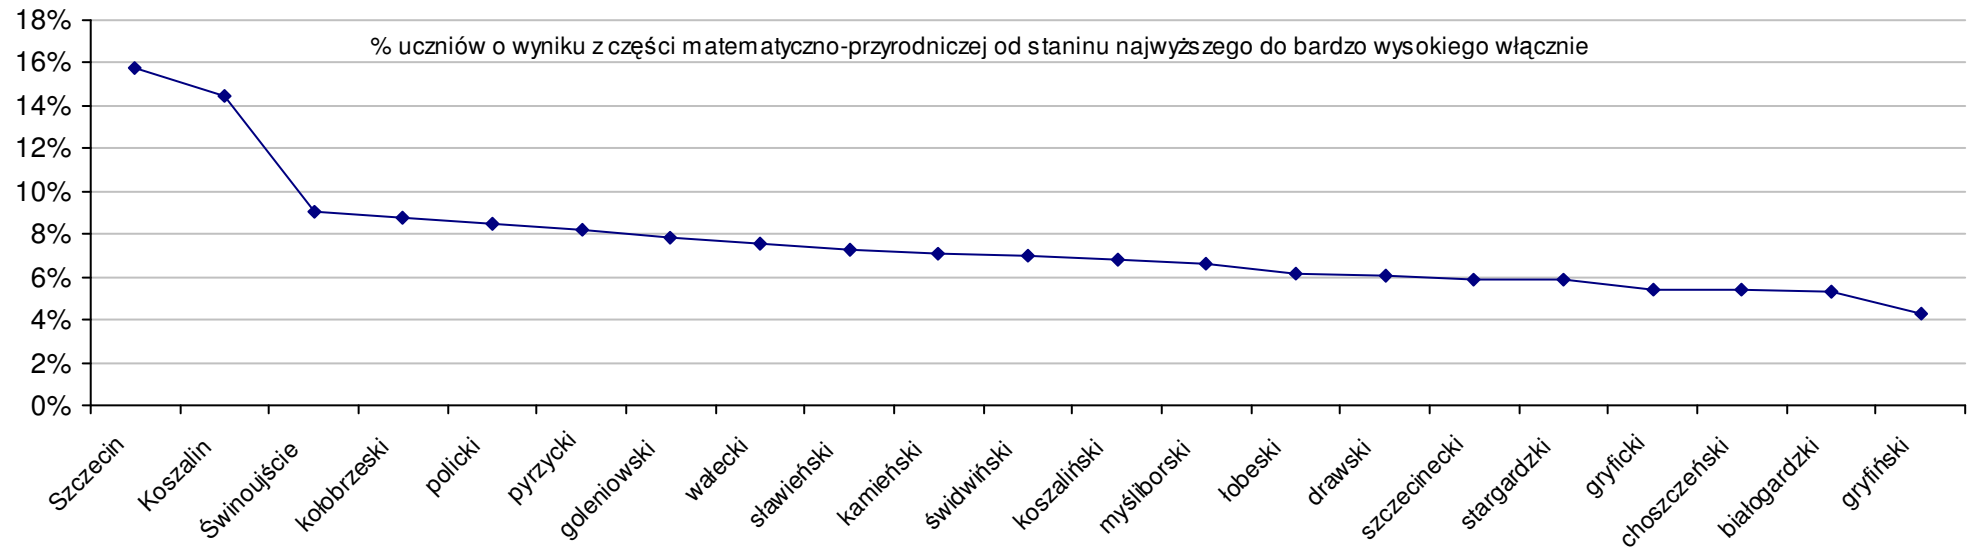

Dotyczy części matematyczno-przyrodniczej za rok 2007 dla powiatów województwa zachodniopomorskiego