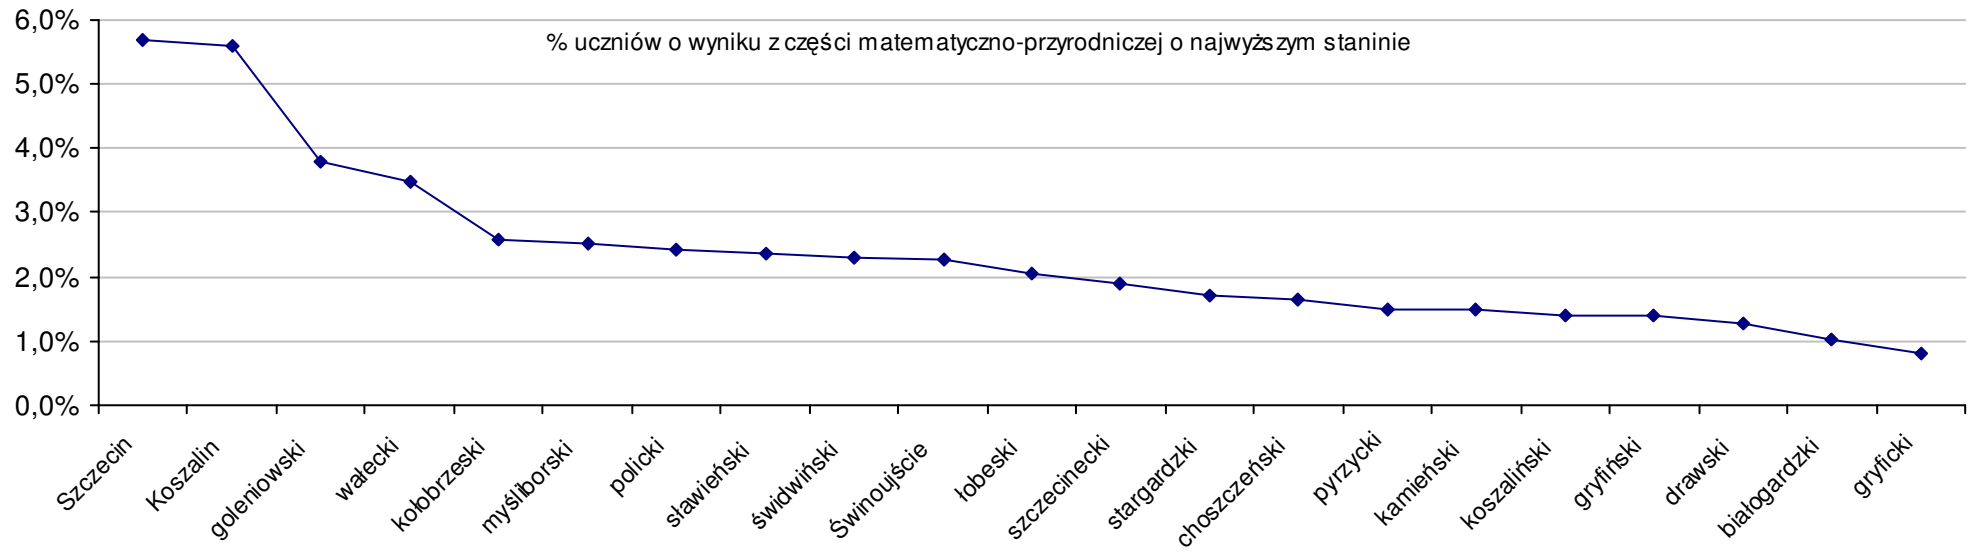

Dotyczy części matematyczno-przyrodniczej za rok 2007 dla powiatów województwa zachodniopomorskiego