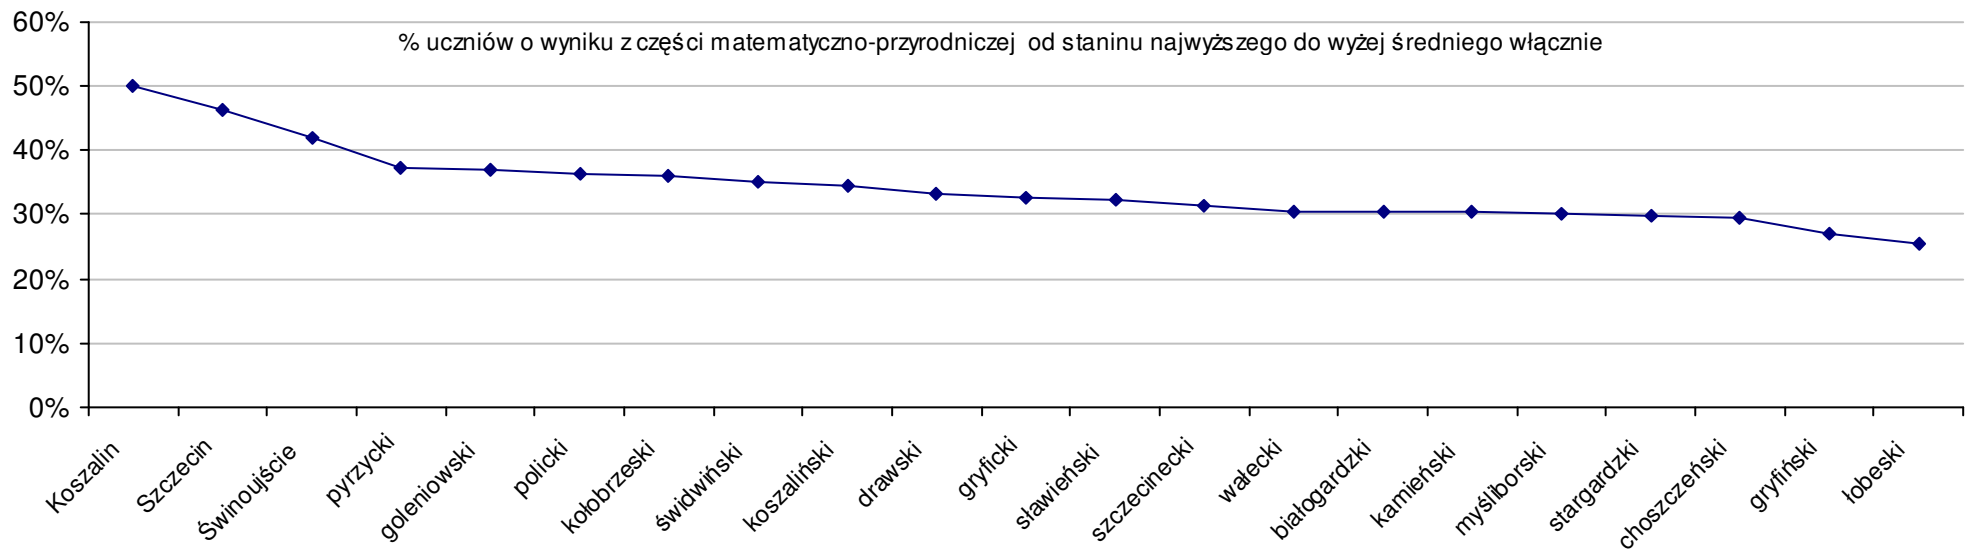

Dotyczy części matematyczno-przyrodniczej za rok 2007 dla powiatów województwa zachodniopomorskiego