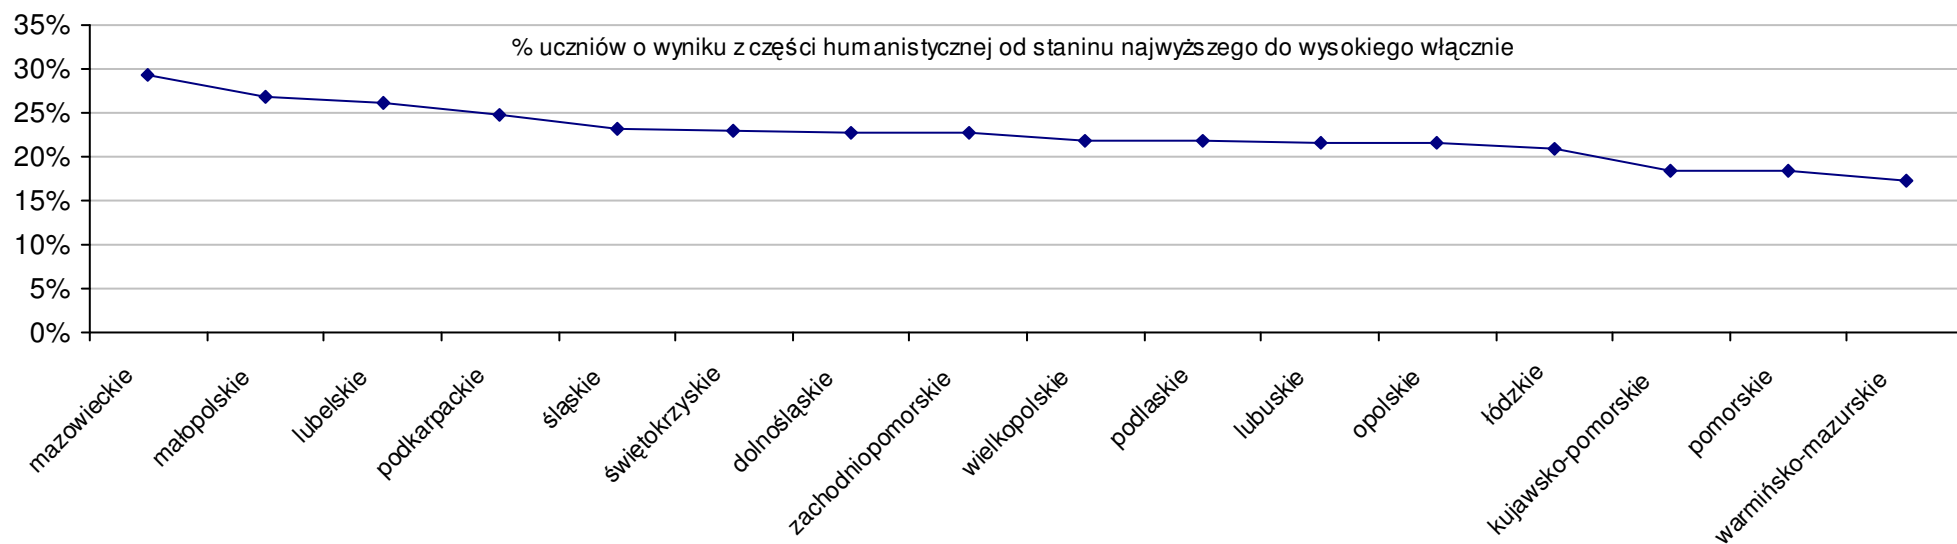

Dotyczy części humanistycznej za rok 2007 dla województw