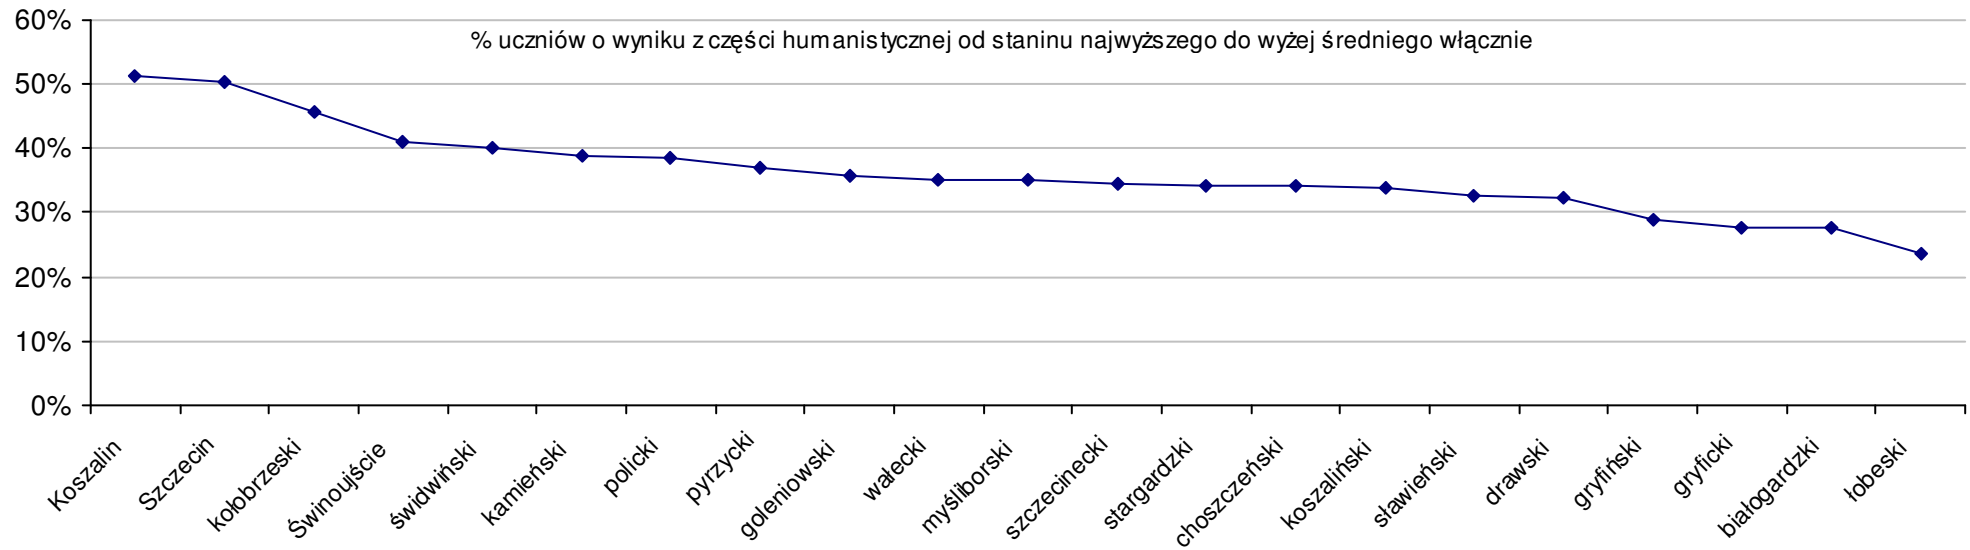

Dotyczy części humanistycznej za rok 2007 dla powiatów województwa zachodniopomorskiego