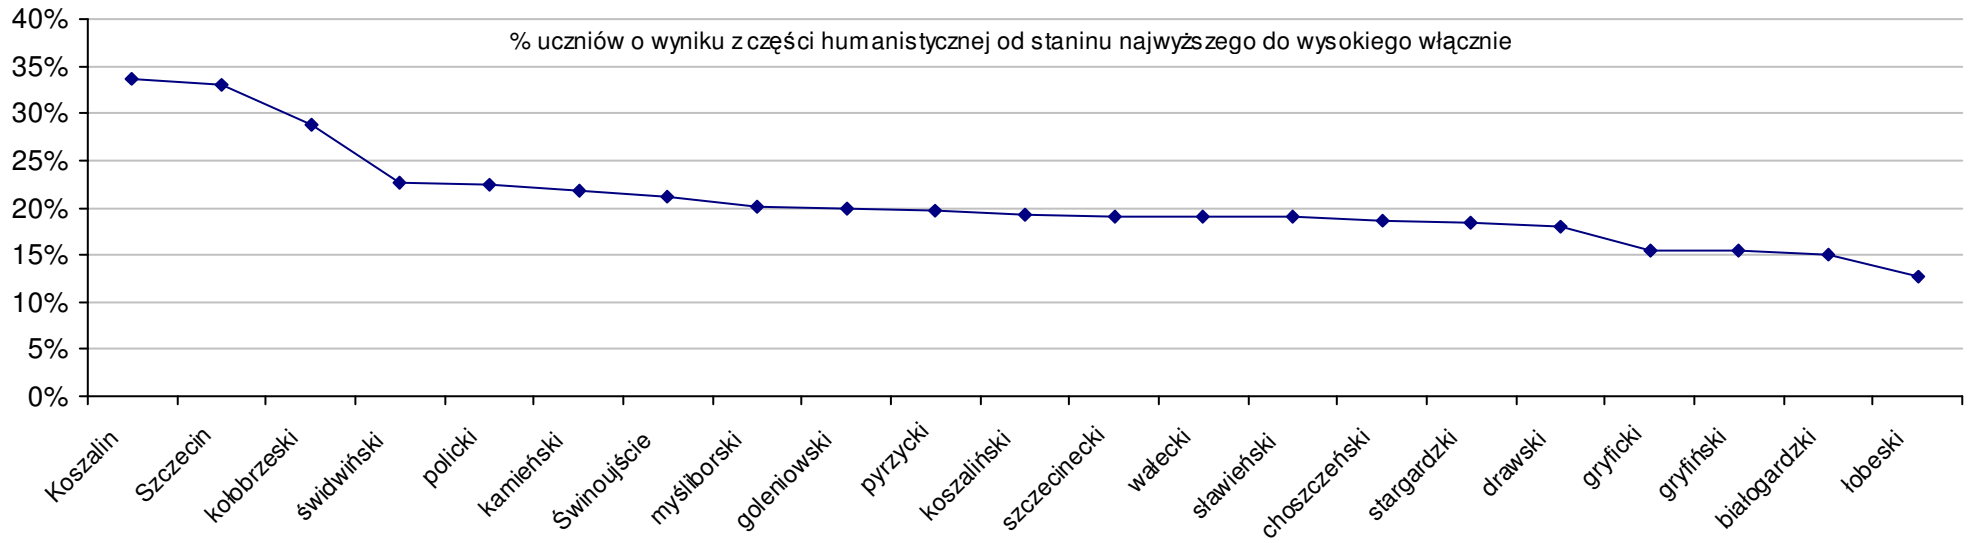

Dotyczy części humanistycznej za rok 2007 dla powiatów województwa zachodniopomorskiego