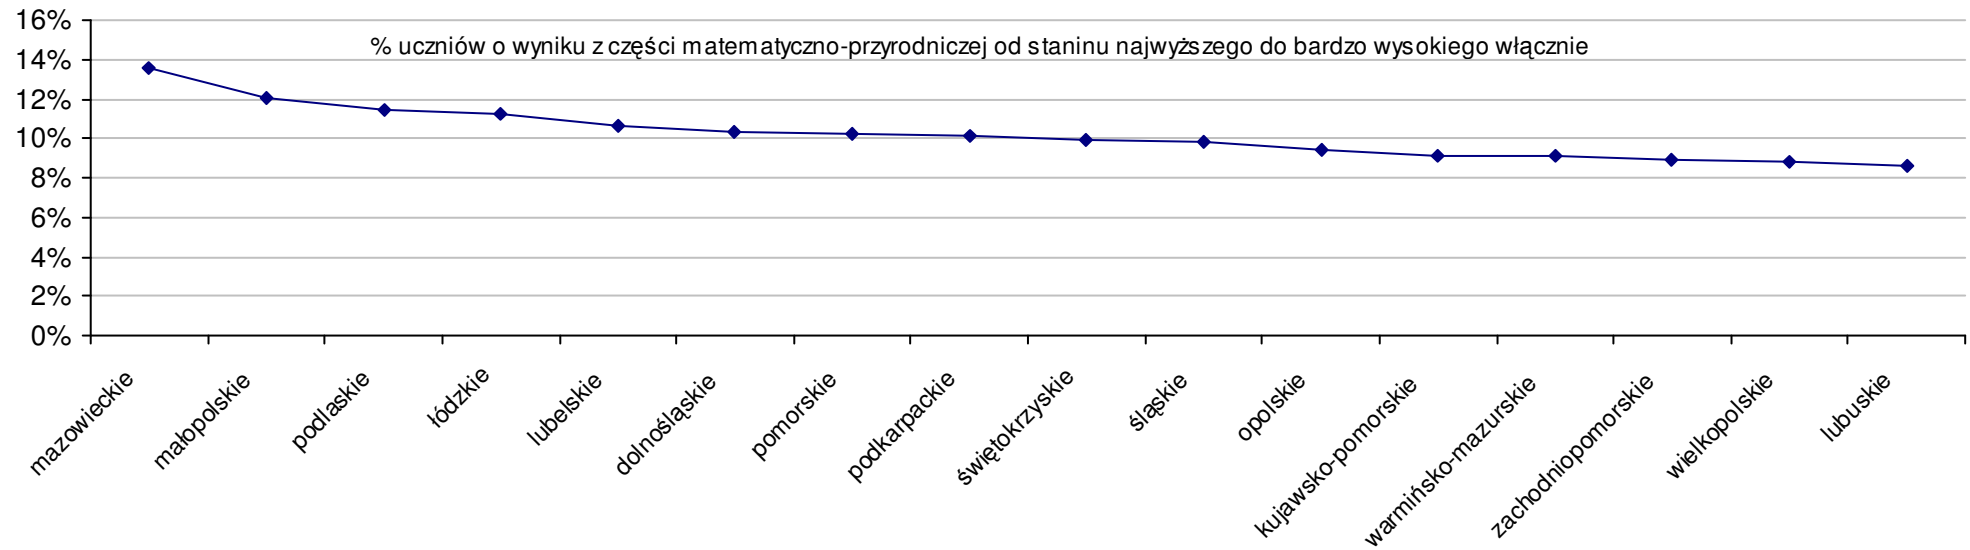

Dotyczy części matematyczno-przyrodniczej za rok 2007 dla województw