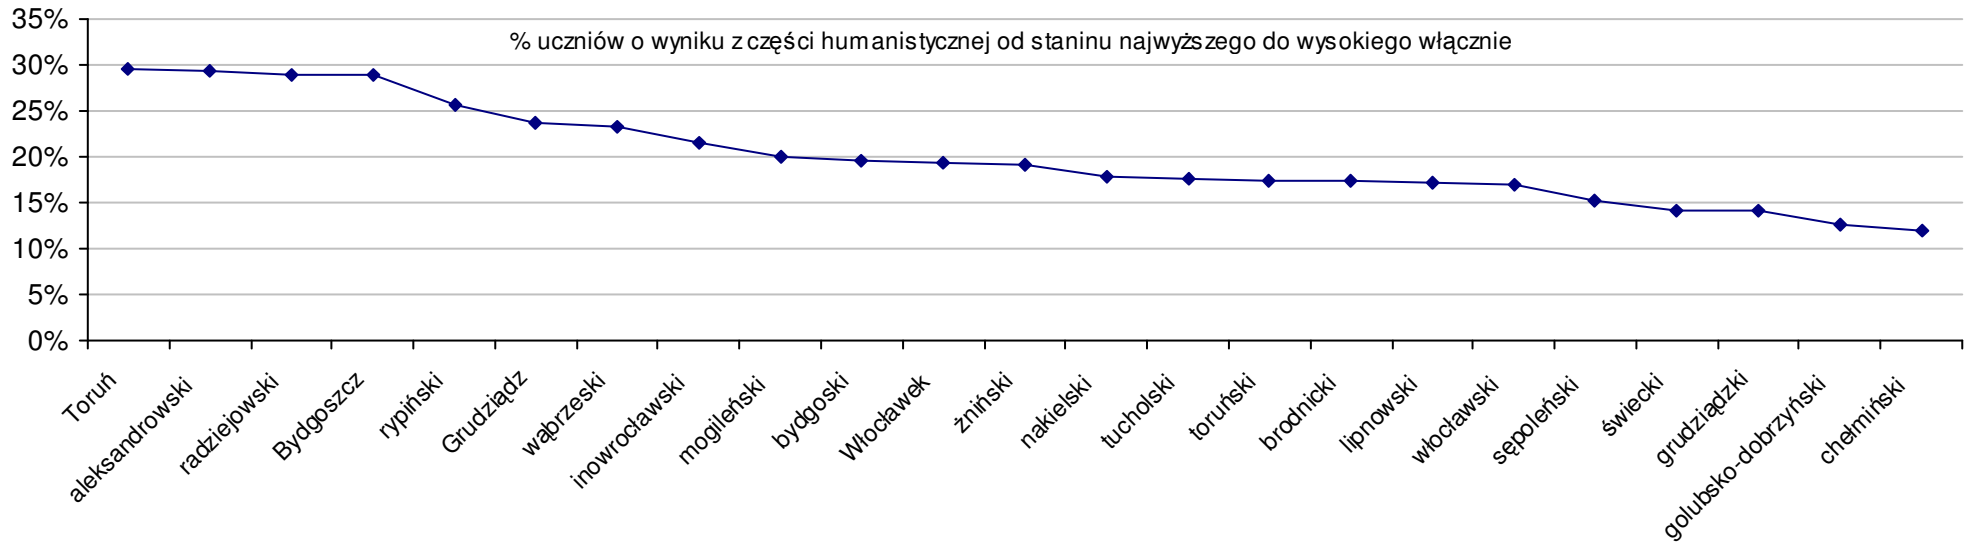

Dotyczy części humanistycznej za rok 2008 dla powiatów województwa kujawsko-pomorskiego