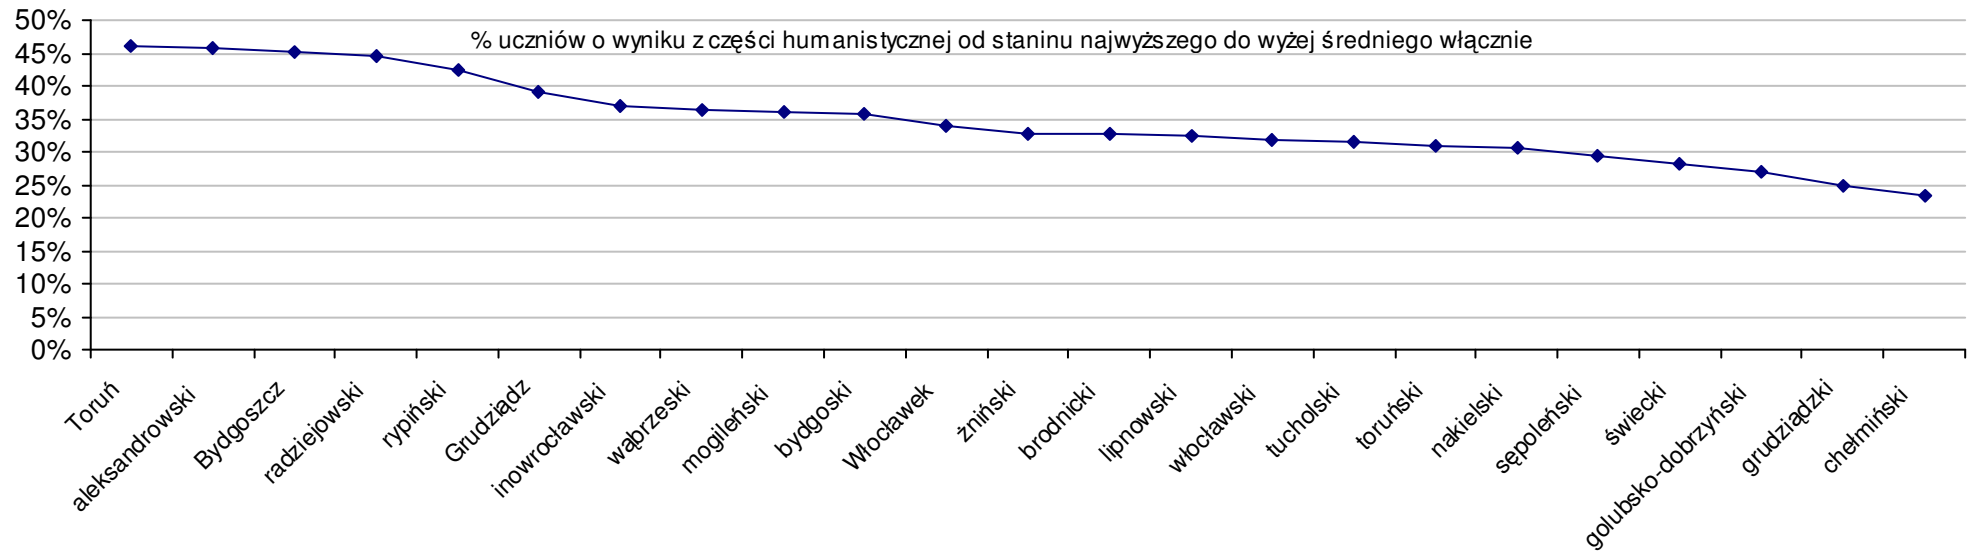

Dotyczy części humanistycznej za rok 2008 dla powiatów województwa kujawsko-pomorskiego