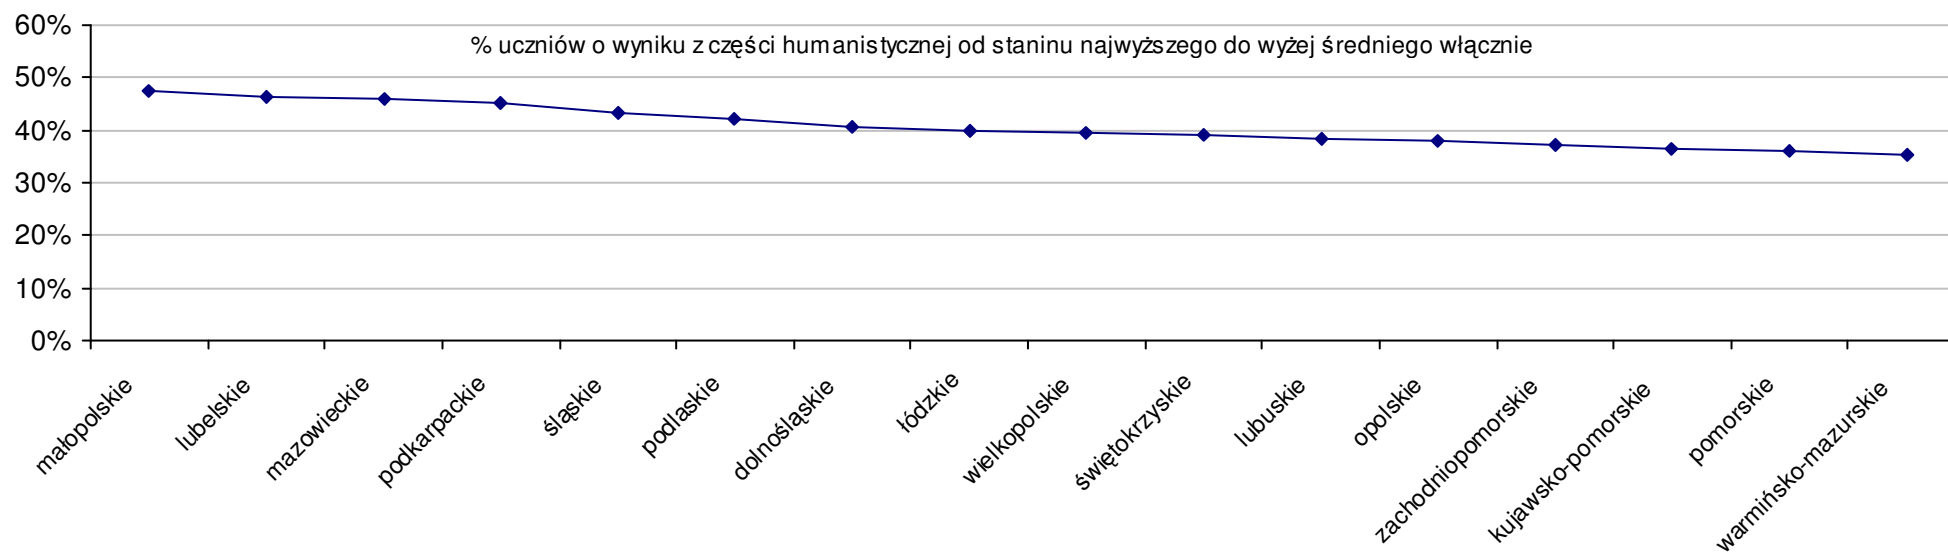

Dotyczy części matematyczno-przyrodniczej za rok 2008 dla powiatów województwa kujawsko-pomorskiego

Średnie wyniki szkół na ucznia a liczba zdających egzamin w szkole - dla całego województwa

Dotyczy części humanistycznej za rok 2008 dla województw

Dotyczy części humanistycznej za rok 2008 dla województw

Dotyczy części matematyczno-przyrodniczej za rok 2008 dla województw

Dotyczy części matematyczno-przyrodniczej za rok 2008 dla województw

Wyniki z egzaminu gimnazjalnego gimnazjów województwa kujawsko-pomorskiego - za rok 2008