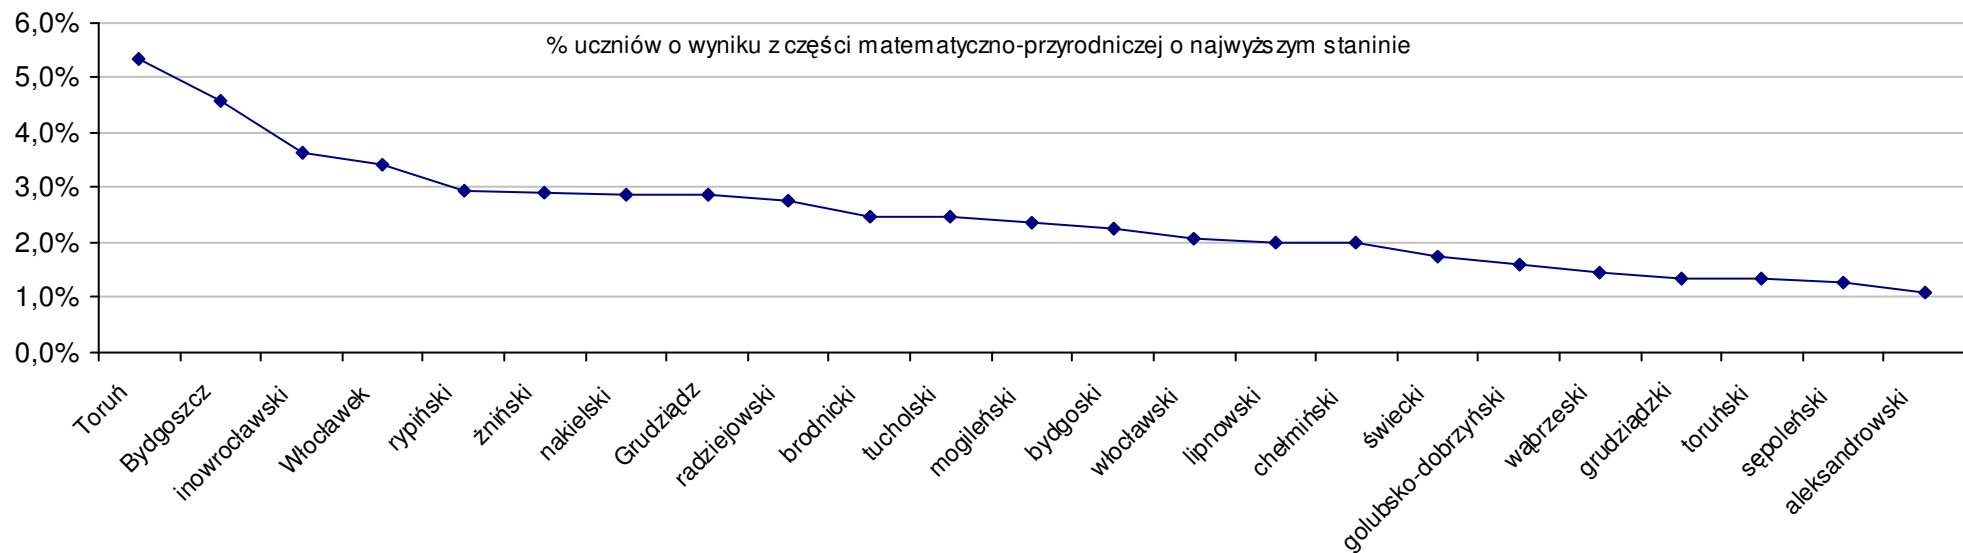

Dotyczy części matematyczno-przyrodniczej za rok 2008 dla powiatów województwa kujawsko-pomorskiego