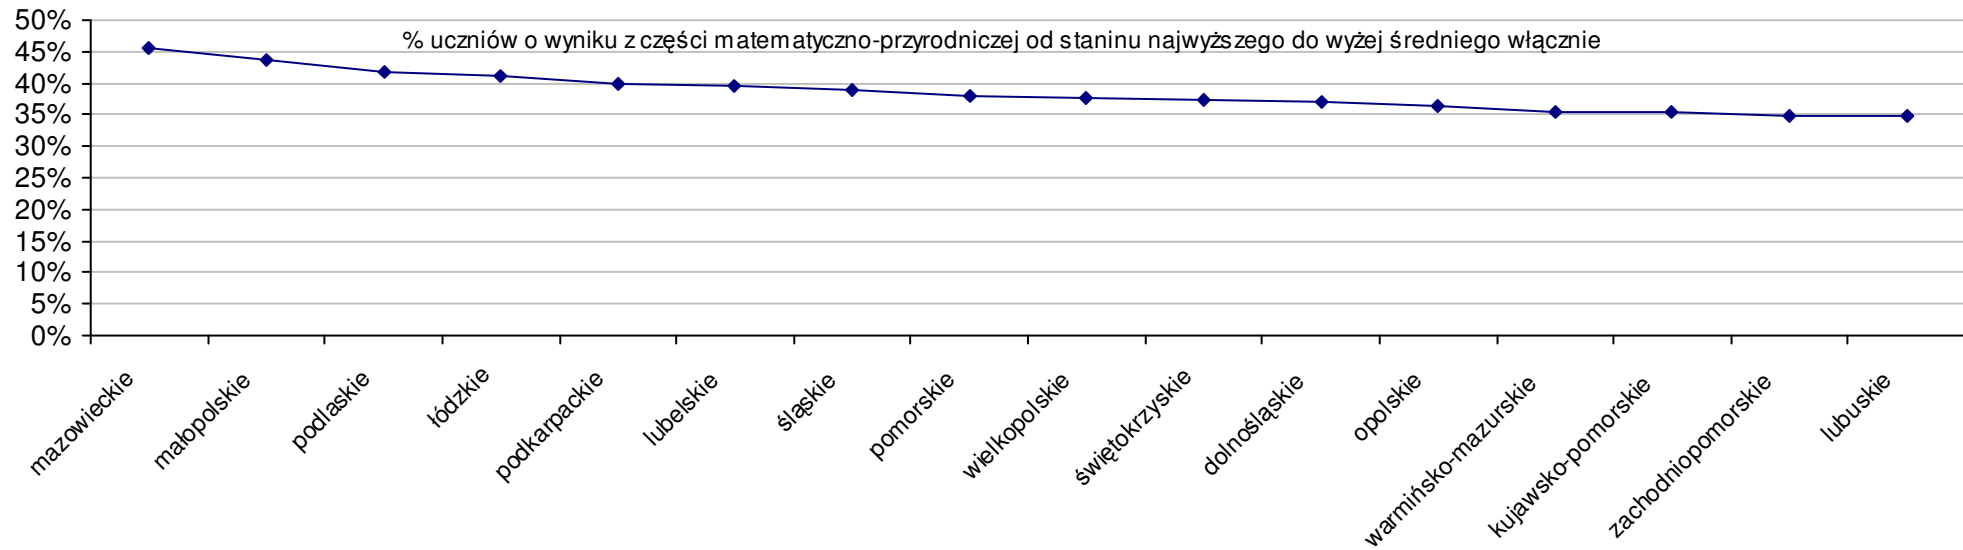

Dotyczy części matematyczno-przyrodniczej za rok 2008 dla powiatów województwa kujawsko-pomorskiego

Średnie wyniki szkół na ucznia a liczba zdających egzamin w szkole - dla całego województwa

Dotyczy części humanistycznej za rok 2008 dla województw

Dotyczy części humanistycznej za rok 2008 dla województw

Dotyczy części matematyczno-przyrodniczej za rok 2008 dla województw

Dotyczy części matematyczno-przyrodniczej za rok 2008 dla województw

Wyniki z egzaminu gimnazjalnego gimnazjów województwa kujawsko-pomorskiego - za rok 2008