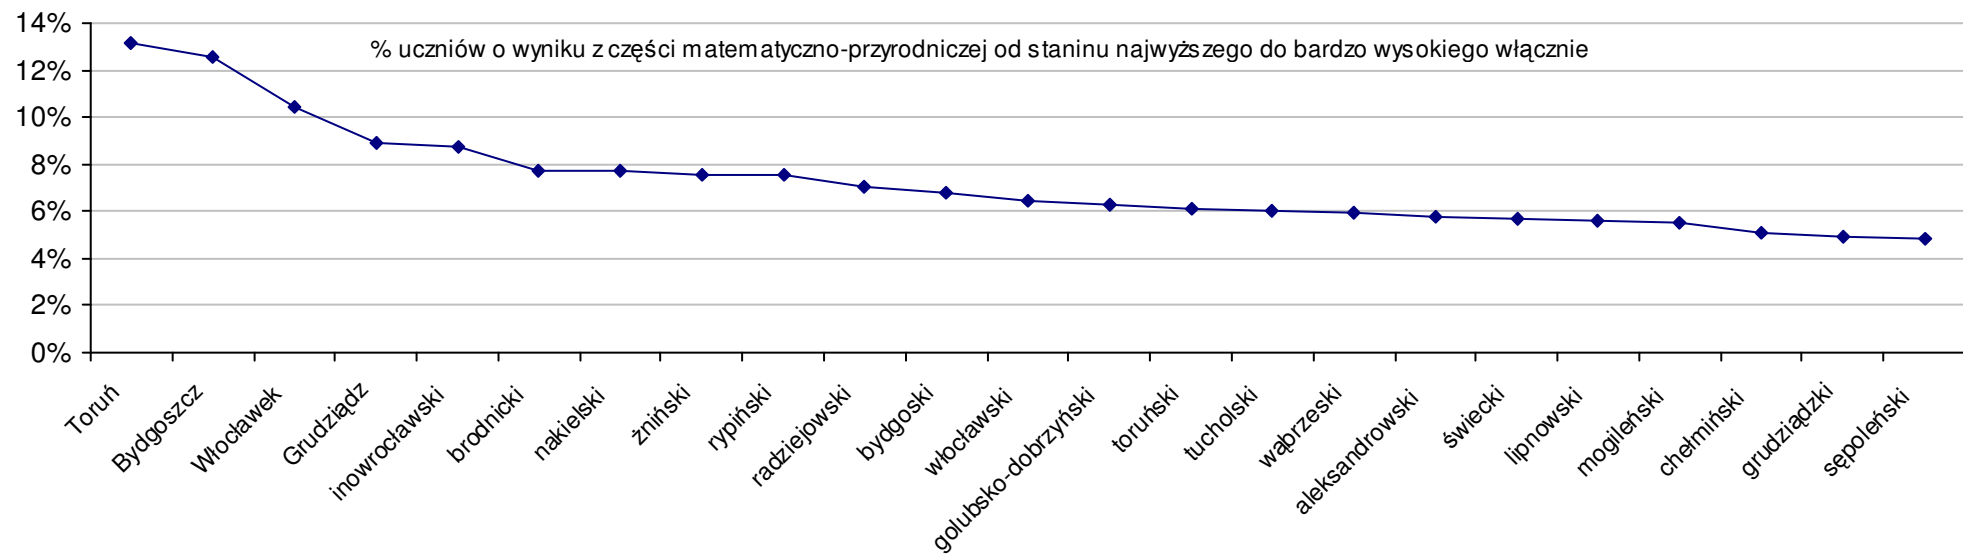

Dotyczy części matematyczno-przyrodniczej za rok 2008 dla powiatów województwa kujawsko-pomorskiego