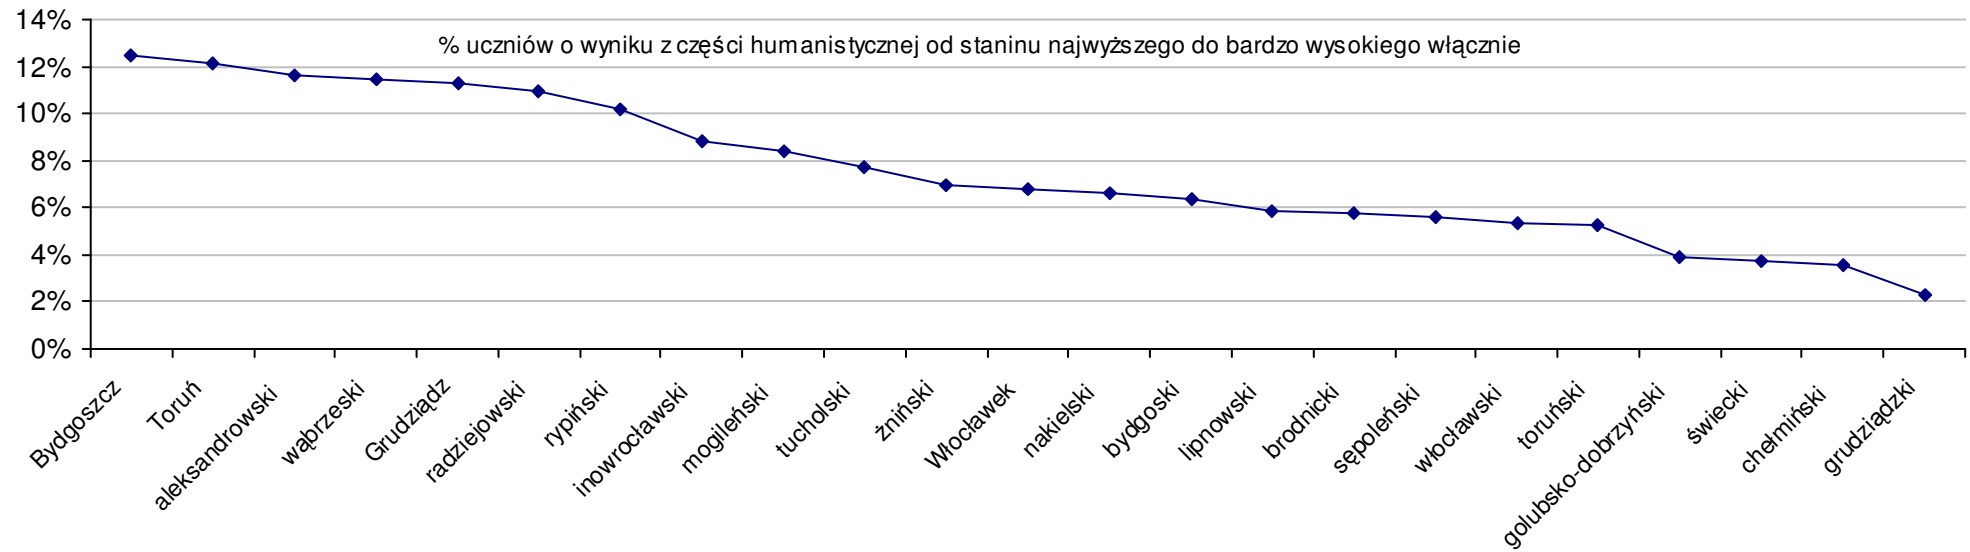

Dotyczy części humanistycznej za rok 2008 dla powiatów województwa kujawsko-pomorskiego