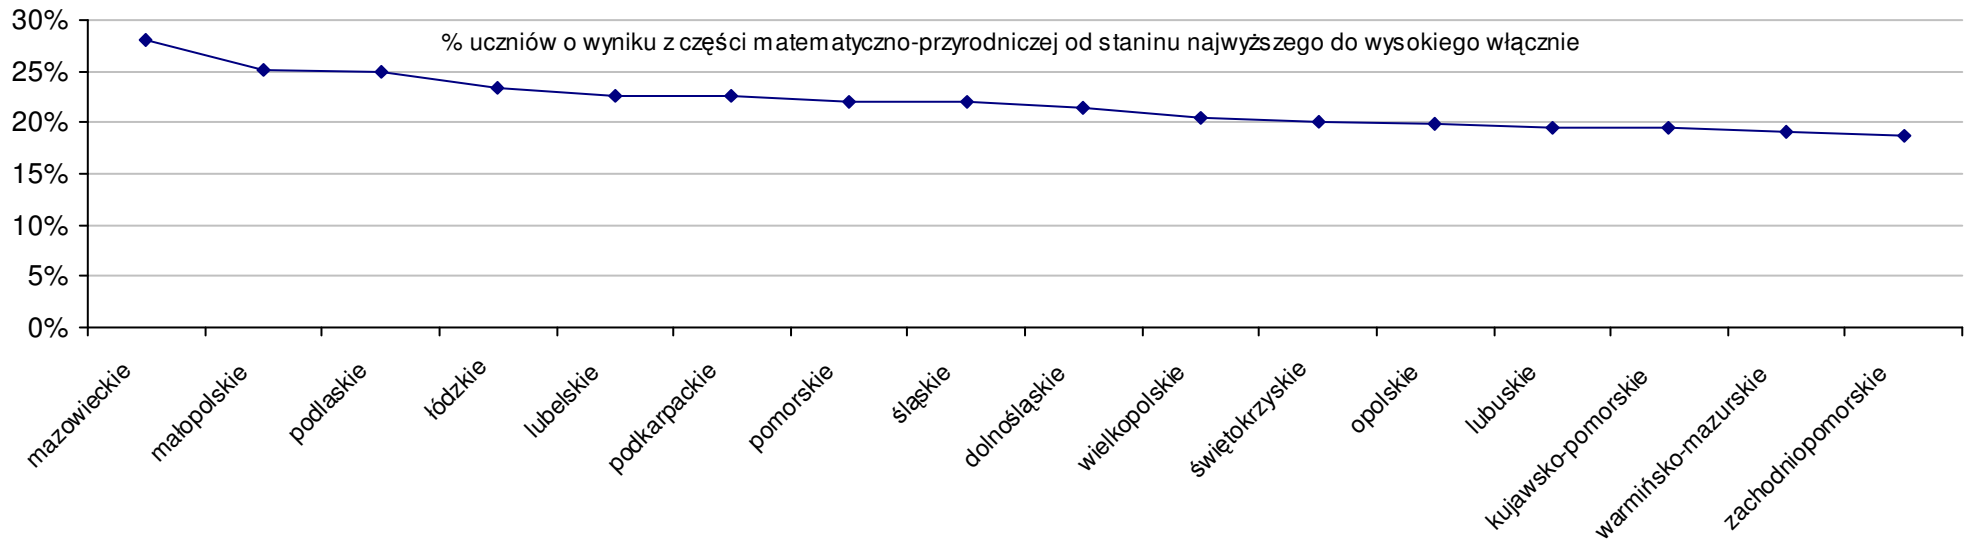

Dotyczy części matematyczno-przyrodniczej za rok 2008 dla powiatów województwa kujawsko-pomorskiego

Średnie wyniki szkół na ucznia a liczba zdających egzamin w szkole - dla całego województwa

Dotyczy części humanistycznej za rok 2008 dla województw

Dotyczy części humanistycznej za rok 2008 dla województw

Dotyczy części matematyczno-przyrodniczej za rok 2008 dla województw

Dotyczy części matematyczno-przyrodniczej za rok 2008 dla województw

Wyniki z egzaminu gimnazjalnego gimnazjów województwa kujawsko-pomorskiego - za rok 2008