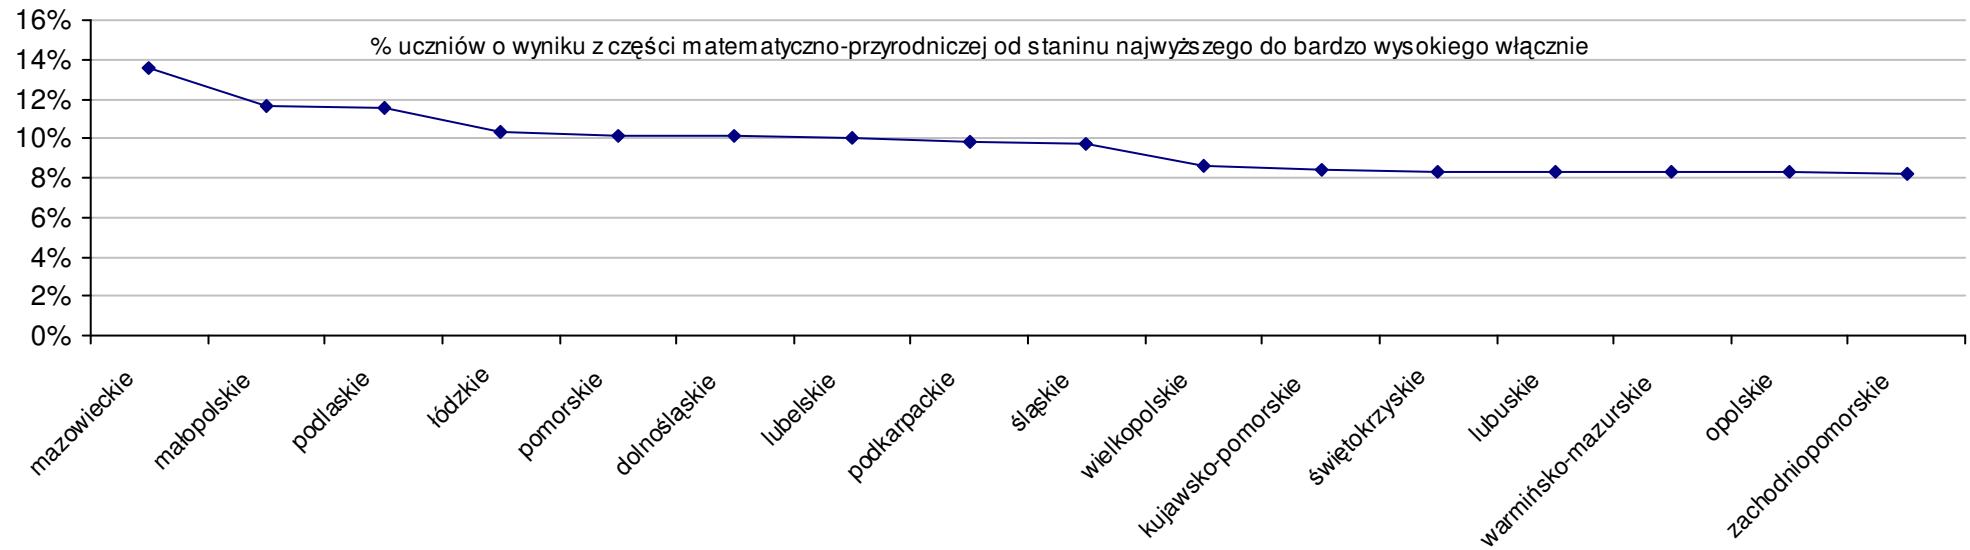

Dotyczy części matematyczno-przyrodniczej za rok 2008 dla powiatów województwa kujawsko-pomorskiego

Średnie wyniki szkół na ucznia a liczba zdających egzamin w szkole - dla całego województwa

Dotyczy części humanistycznej za rok 2008 dla województw

Dotyczy części humanistycznej za rok 2008 dla województw

Dotyczy części matematyczno-przyrodniczej za rok 2008 dla województw

Dotyczy części matematyczno-przyrodniczej za rok 2008 dla województw

Wyniki z egzaminu gimnazjalnego gimnazjów województwa kujawsko-pomorskiego - za rok 2008