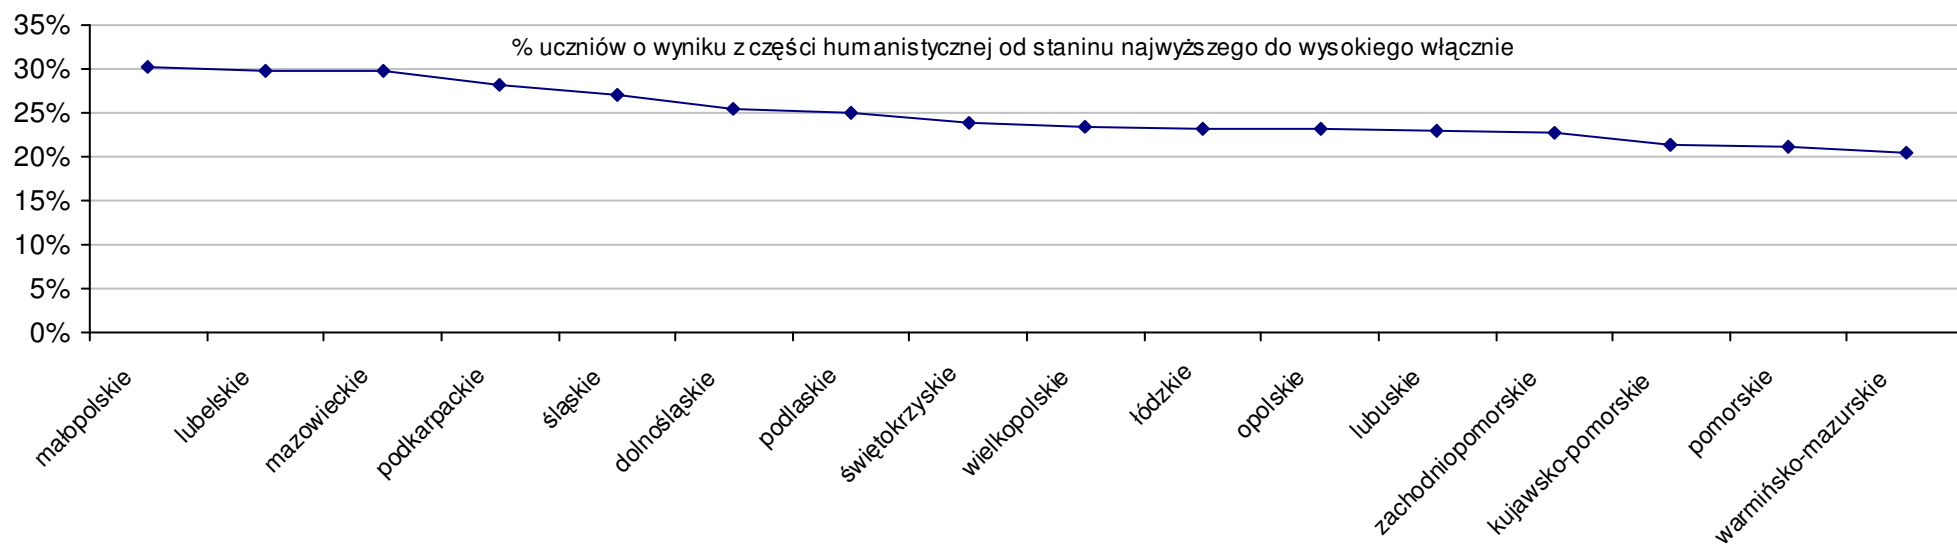

Dotyczy części matematyczno-przyrodniczej za rok 2008 dla powiatów województwa kujawsko-pomorskiego

Średnie wyniki szkół na ucznia a liczba zdających egzamin w szkole - dla całego województwa

Dotyczy części humanistycznej za rok 2008 dla województw

Dotyczy części humanistycznej za rok 2008 dla województw

Dotyczy części matematyczno-przyrodniczej za rok 2008 dla województw

Dotyczy części matematyczno-przyrodniczej za rok 2008 dla województw

Wyniki z egzaminu gimnazjalnego gimnazjów województwa kujawsko-pomorskiego - za rok 2008