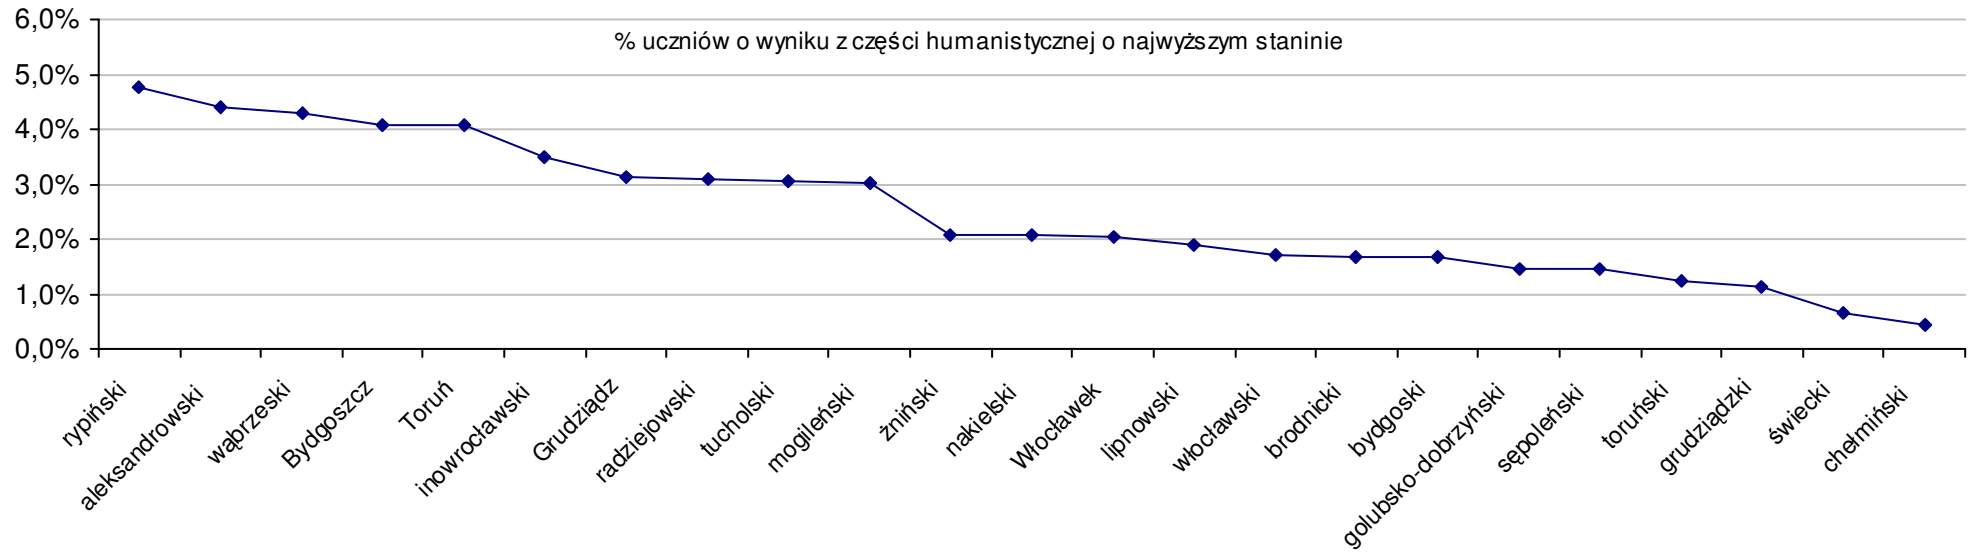

Dotyczy części humanistycznej za rok 2008 dla powiatów województwa kujawsko-pomorskiego