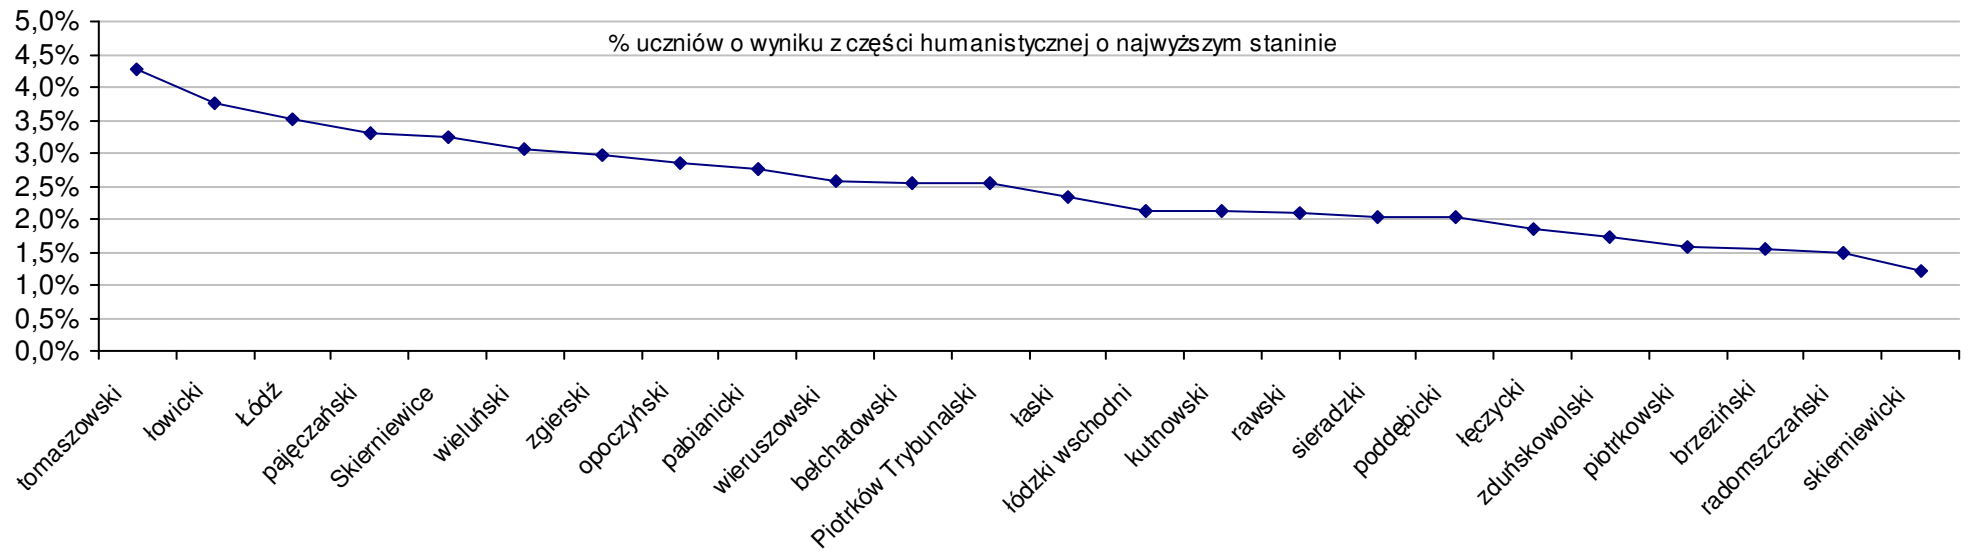

Dotyczy części humanistycznej za rok 2008 dla powiatów województwa łódzkiego