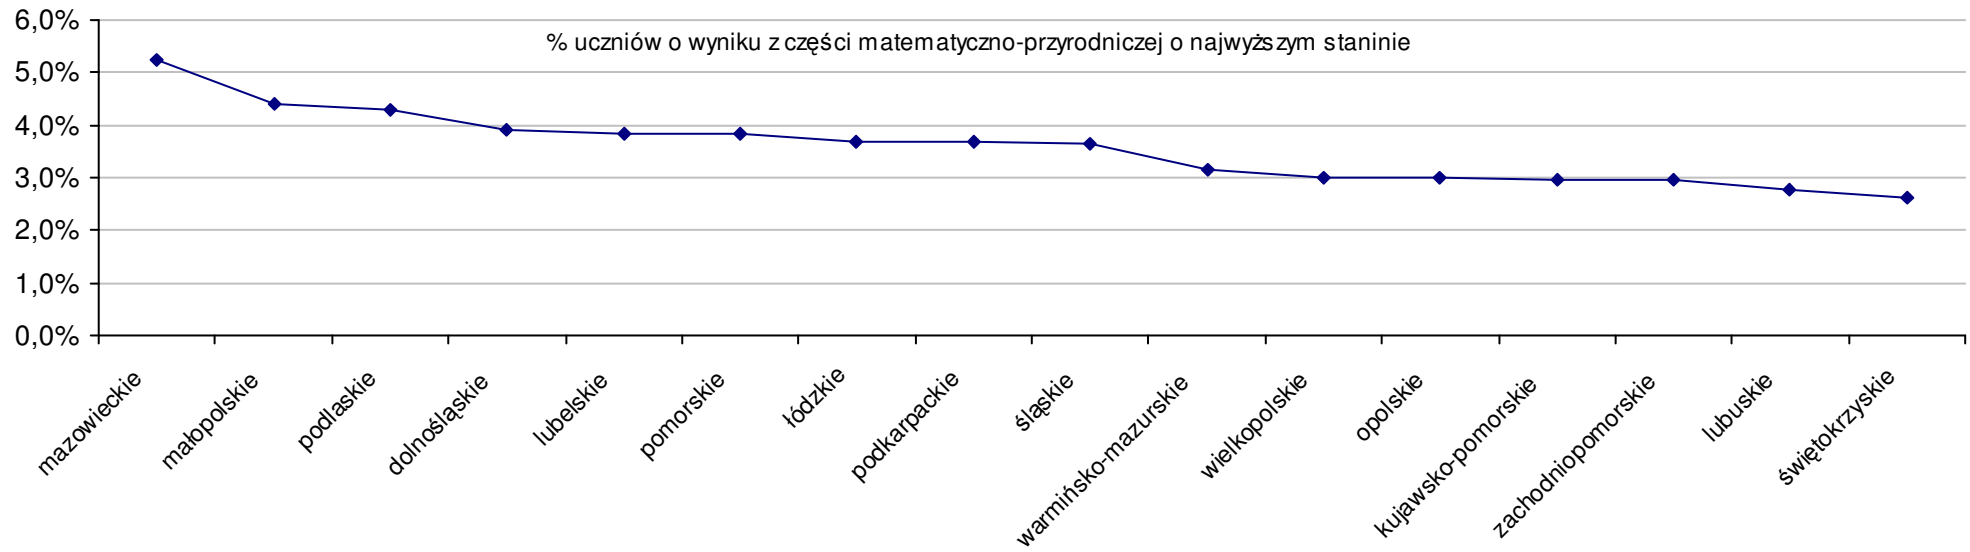

Dotyczy części matematyczno-przyrodniczej za rok 2008 dla powiatów województwa łódzkiego

Średnie wyniki szkół na ucznia a liczba zdających egzamin w szkole - dla całego województwa

Dotyczy części humanistycznej za rok 2008 dla województw

Dotyczy części humanistycznej za rok 2008 dla województw

Dotyczy części matematyczno-przyrodniczej za rok 2008 dla województw

Dotyczy części matematyczno-przyrodniczej za rok 2008 dla województw

Wyniki z egzaminu gimnazjalnego gimnazjów województwa łódzkiego - za rok 2008