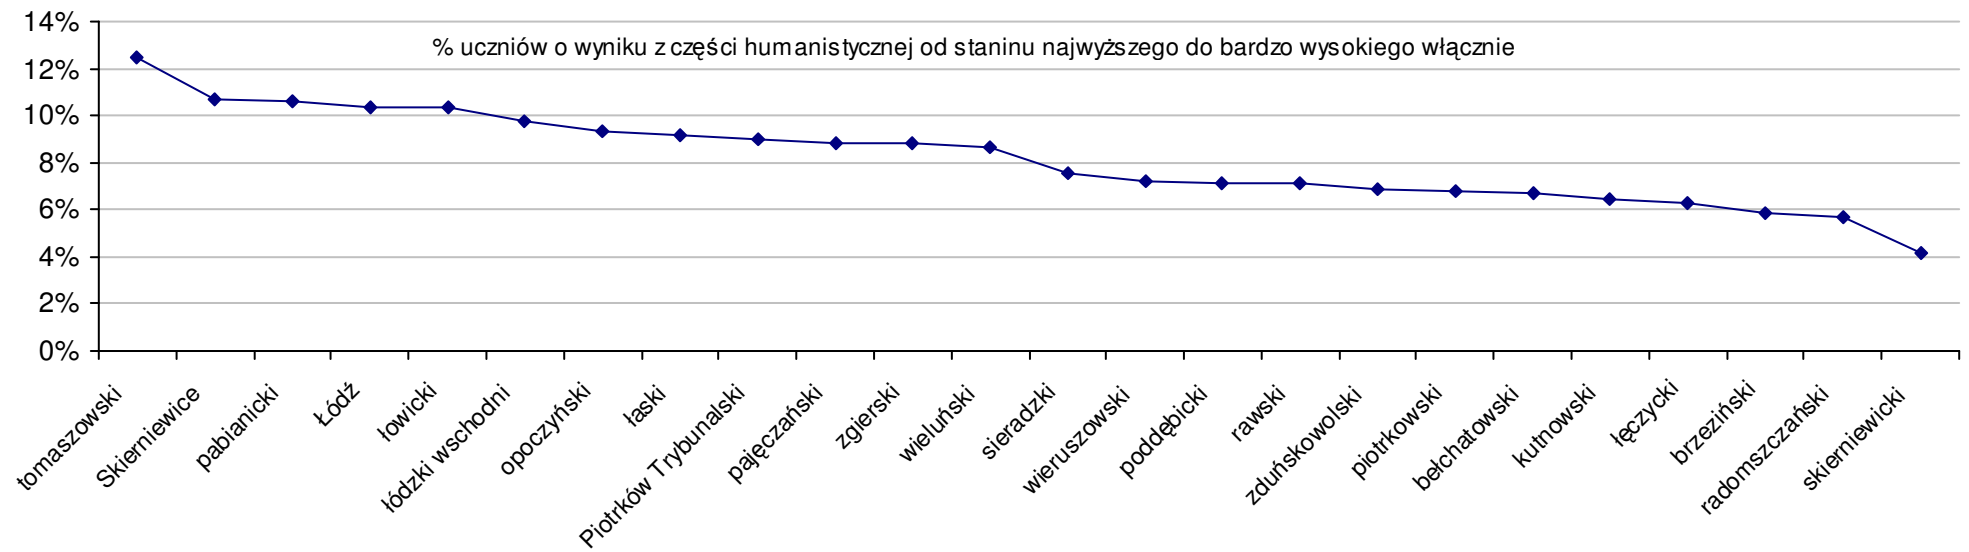

Dotyczy części humanistycznej za rok 2008 dla powiatów województwa łódzkiego