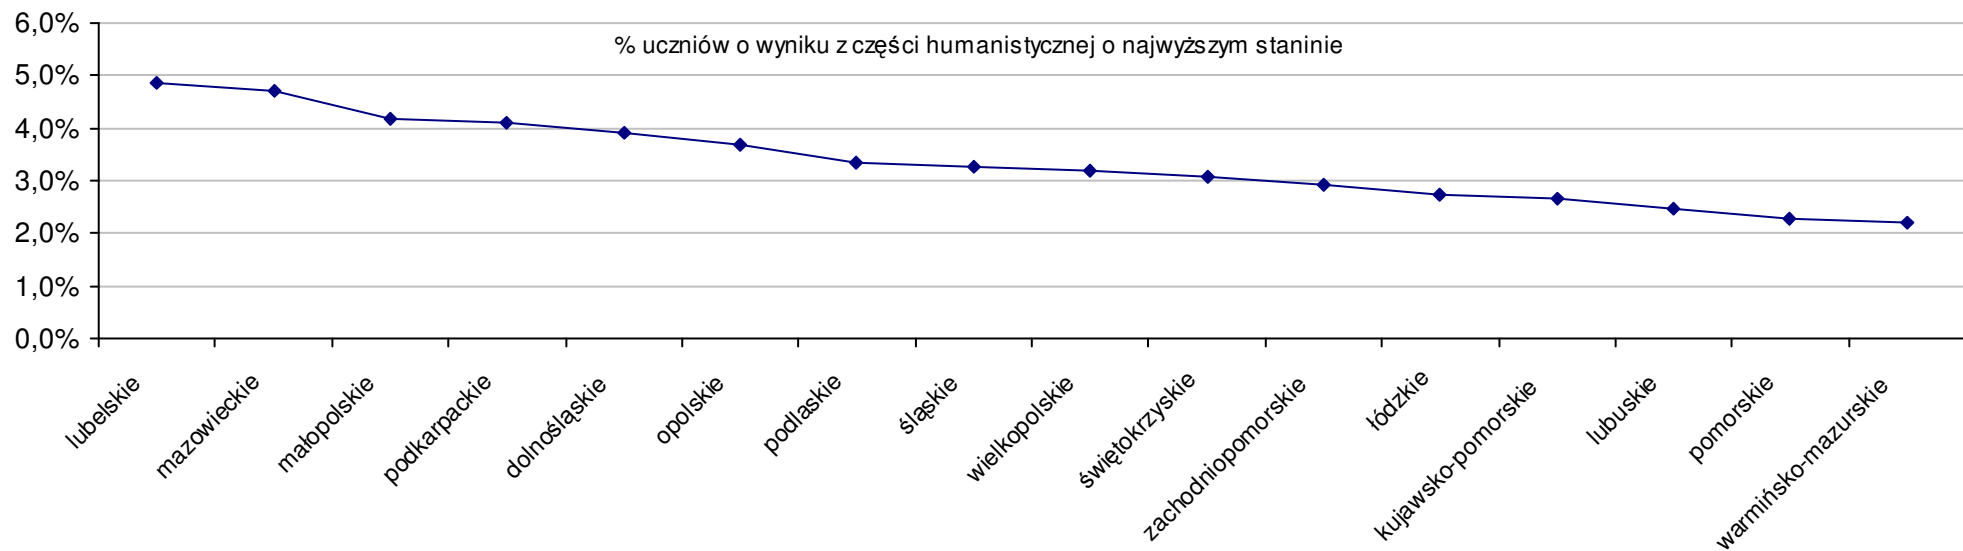

Dotyczy części humanistycznej za rok 2008 dla powiatów województwa łódzkiego

Dotyczy części humanistycznej za rok 2008 dla powiatów województwa łódzkiego

Dotyczy części matematyczno-przyrodniczej za rok 2008 dla powiatów województwa łódzkiego

Dotyczy części matematyczno-przyrodniczej za rok 2008 dla powiatów województwa łódzkiego

Średnie wyniki szkół na ucznia a liczba zdających egzamin w szkole - dla całego województwa

Dotyczy części humanistycznej za rok 2008 dla województw