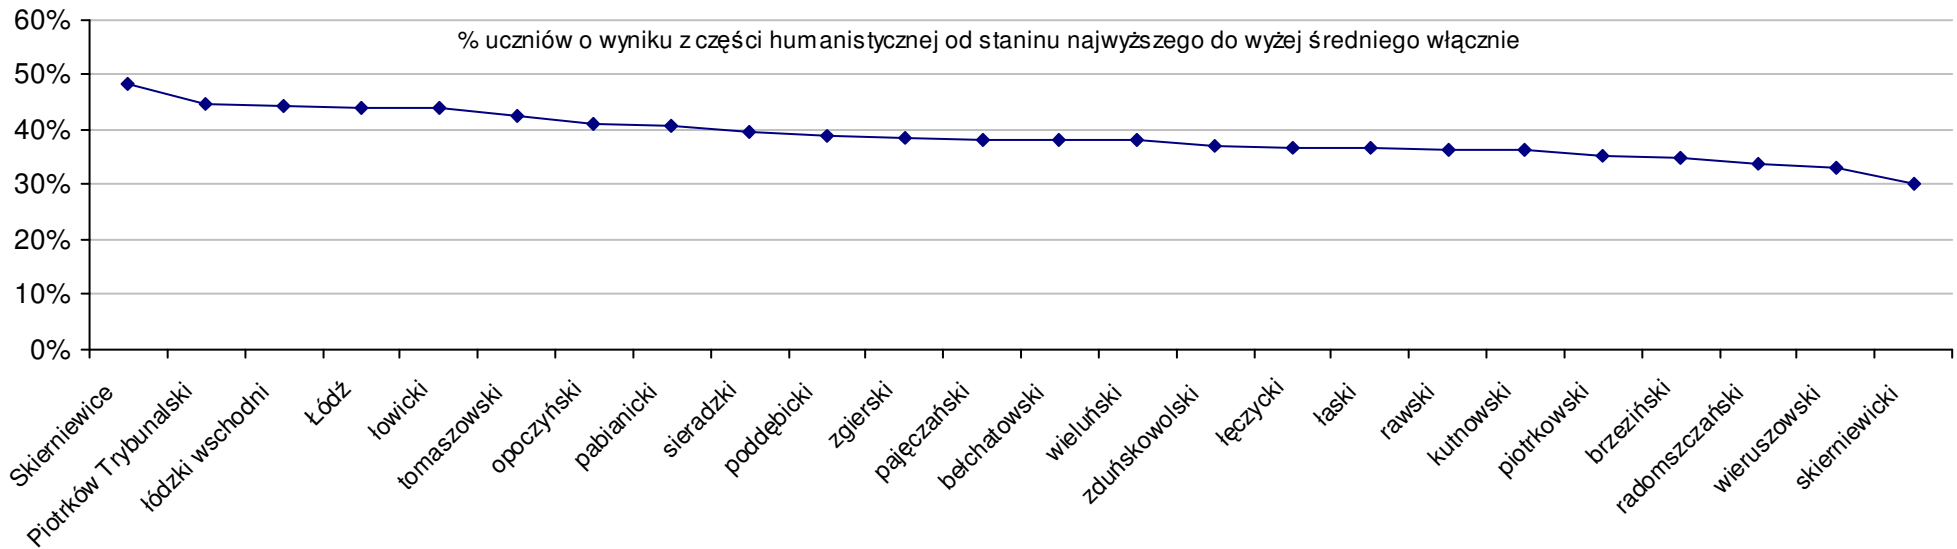

Dotyczy części humanistycznej za rok 2008 dla powiatów województwa łódzkiego