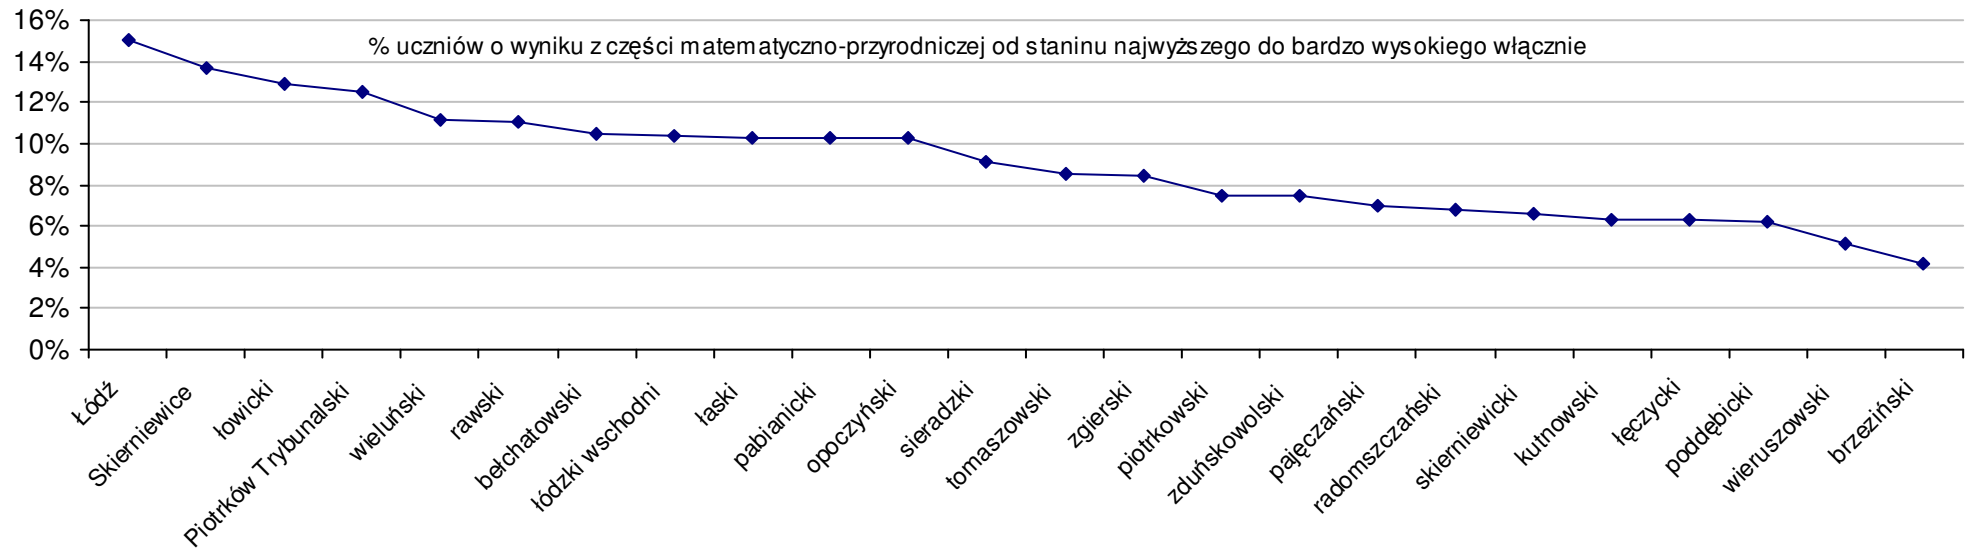

Dotyczy części matematyczno-przyrodniczej za rok 2008 dla powiatów województwa łódzkiego