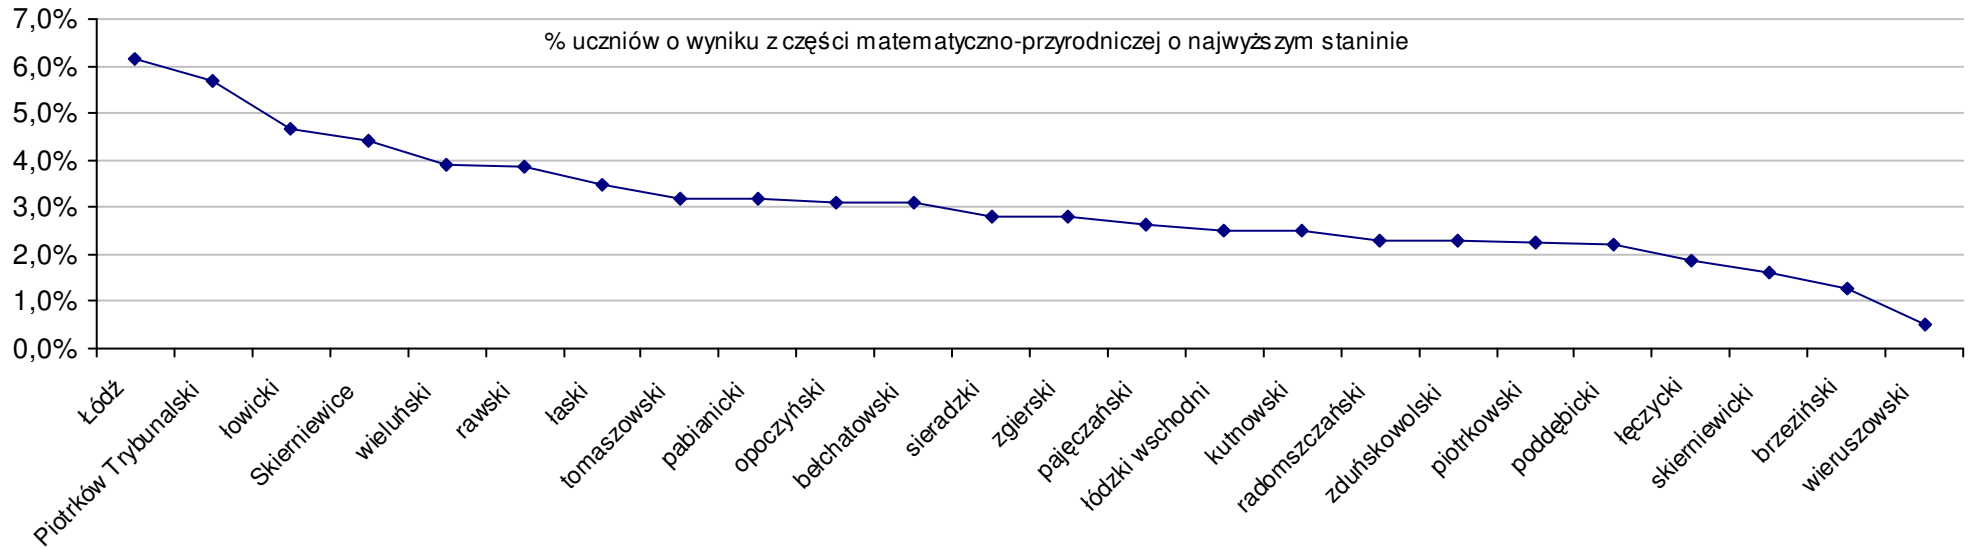

Dotyczy części matematyczno-przyrodniczej za rok 2008 dla powiatów województwa łódzkiego