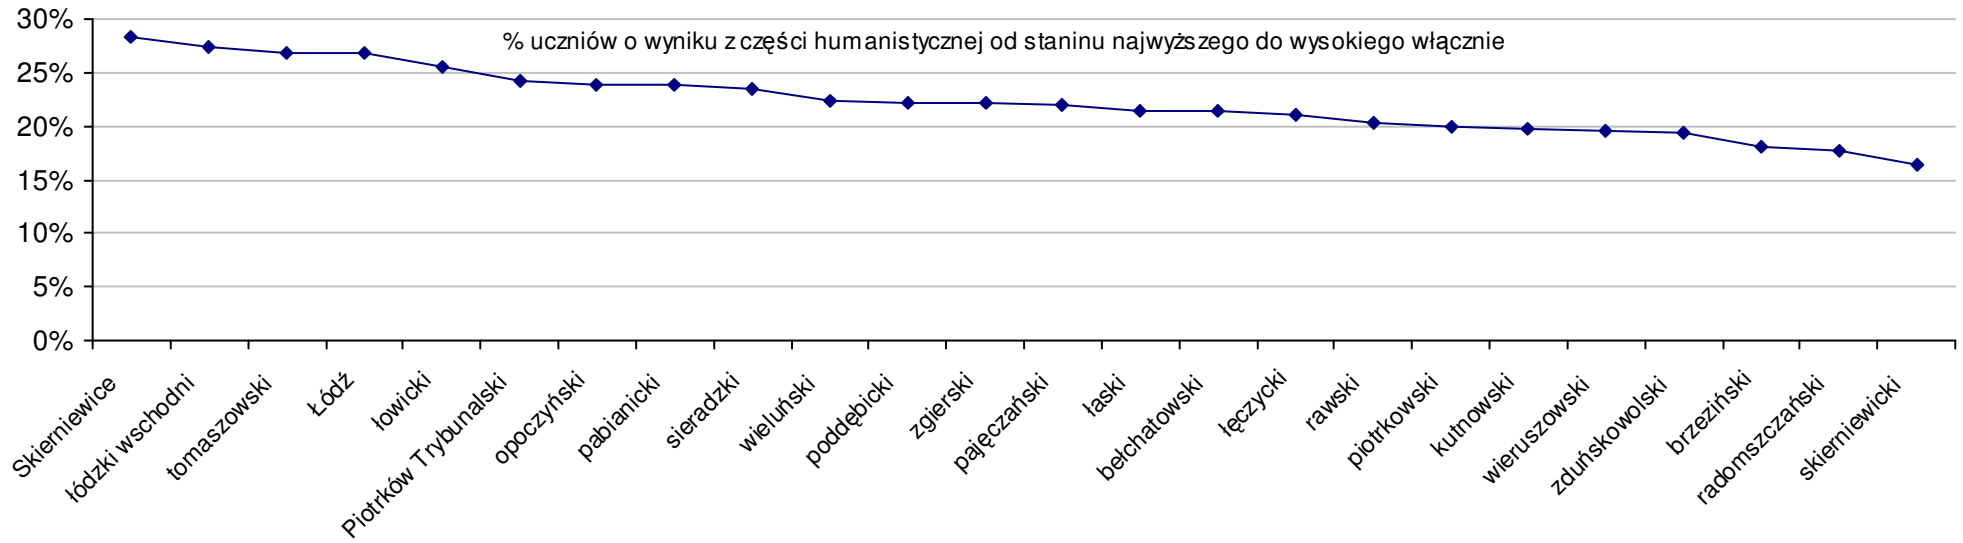

Dotyczy części humanistycznej za rok 2008 dla powiatów województwa łódzkiego