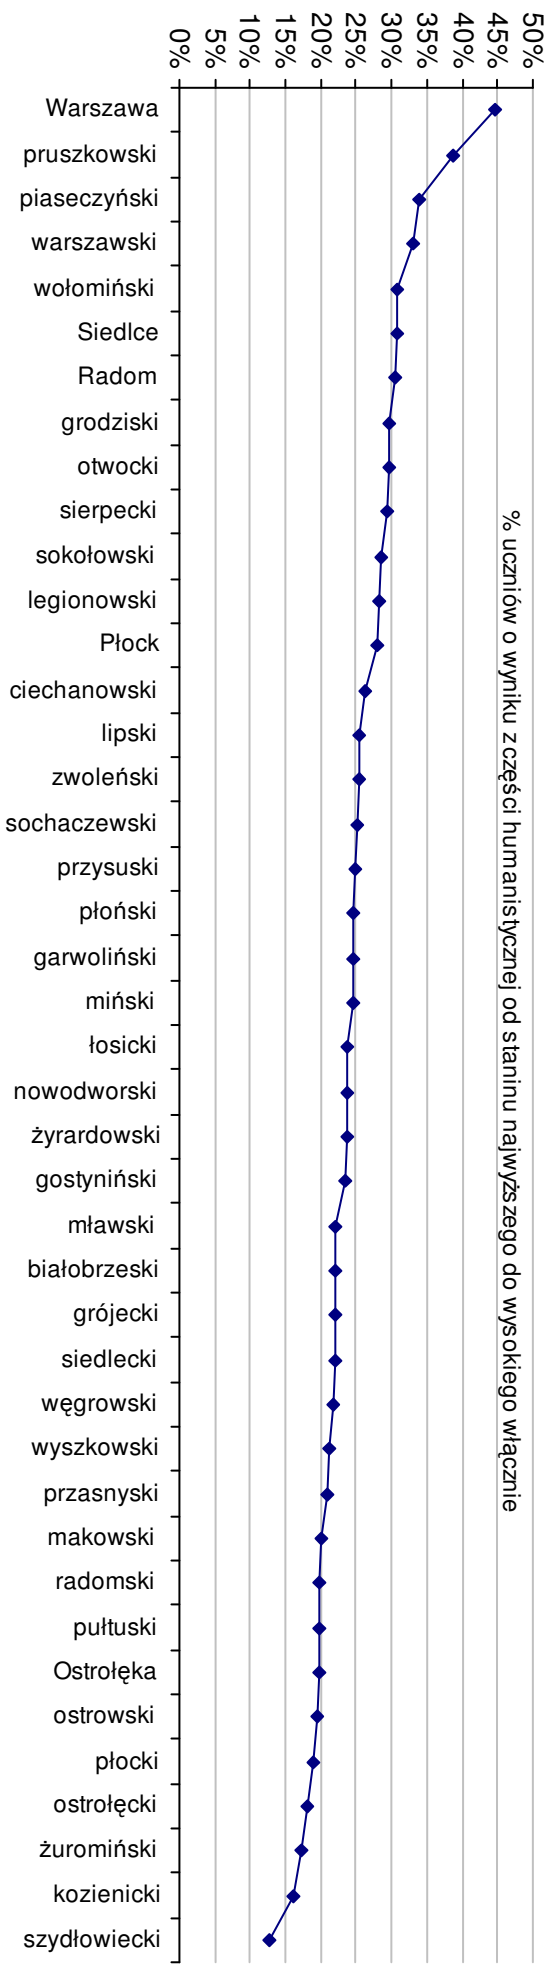

Dotyczy części humanistycznej za rok 2008 dla powiatów województwa mazowieckiego