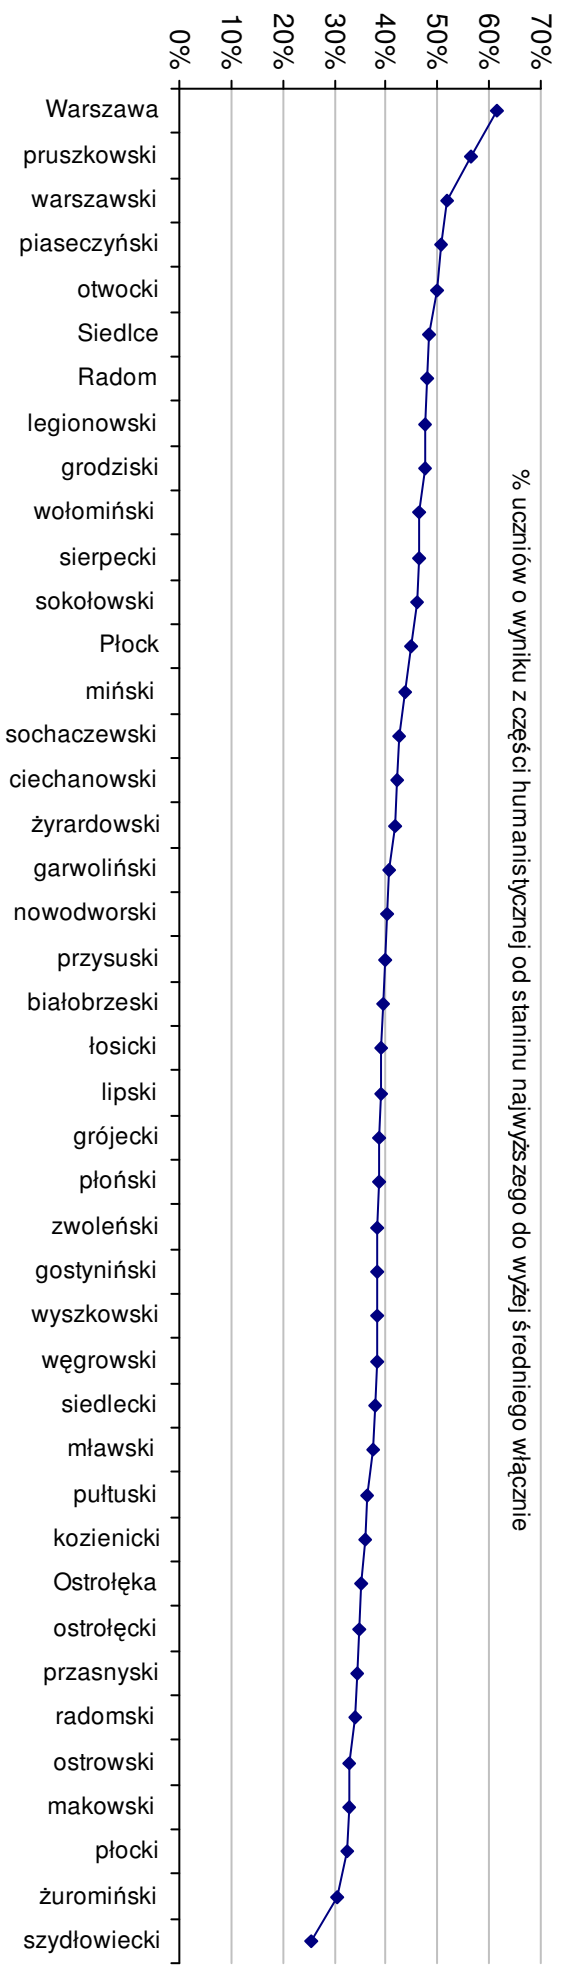

Dotyczy części humanistycznej za rok 2008 dla powiatów województwa mazowieckiego