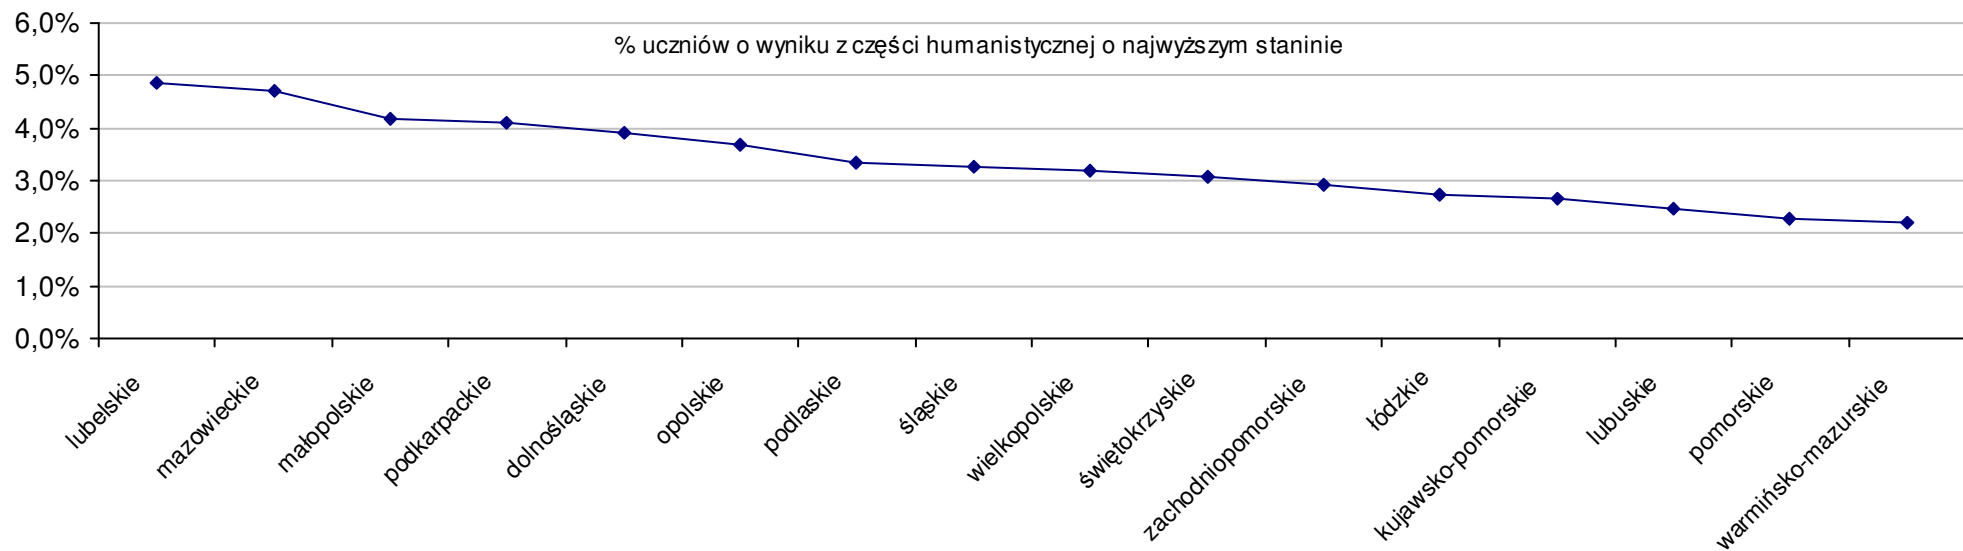

Dotyczy części humanistycznej za rok 2008 dla województw