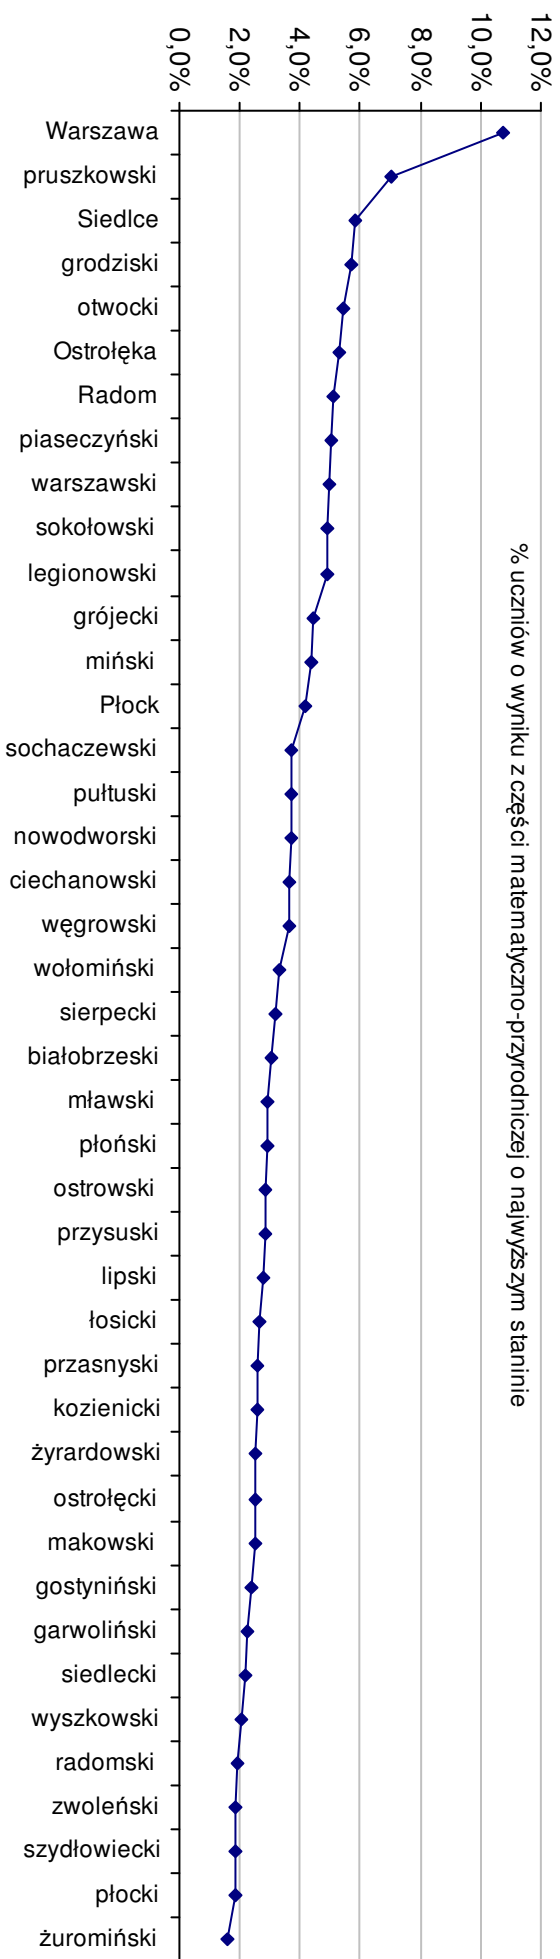

Dotyczy części matematyczno-przyrodniczej za rok 2008 dla powiatów województwa mazowieckiego