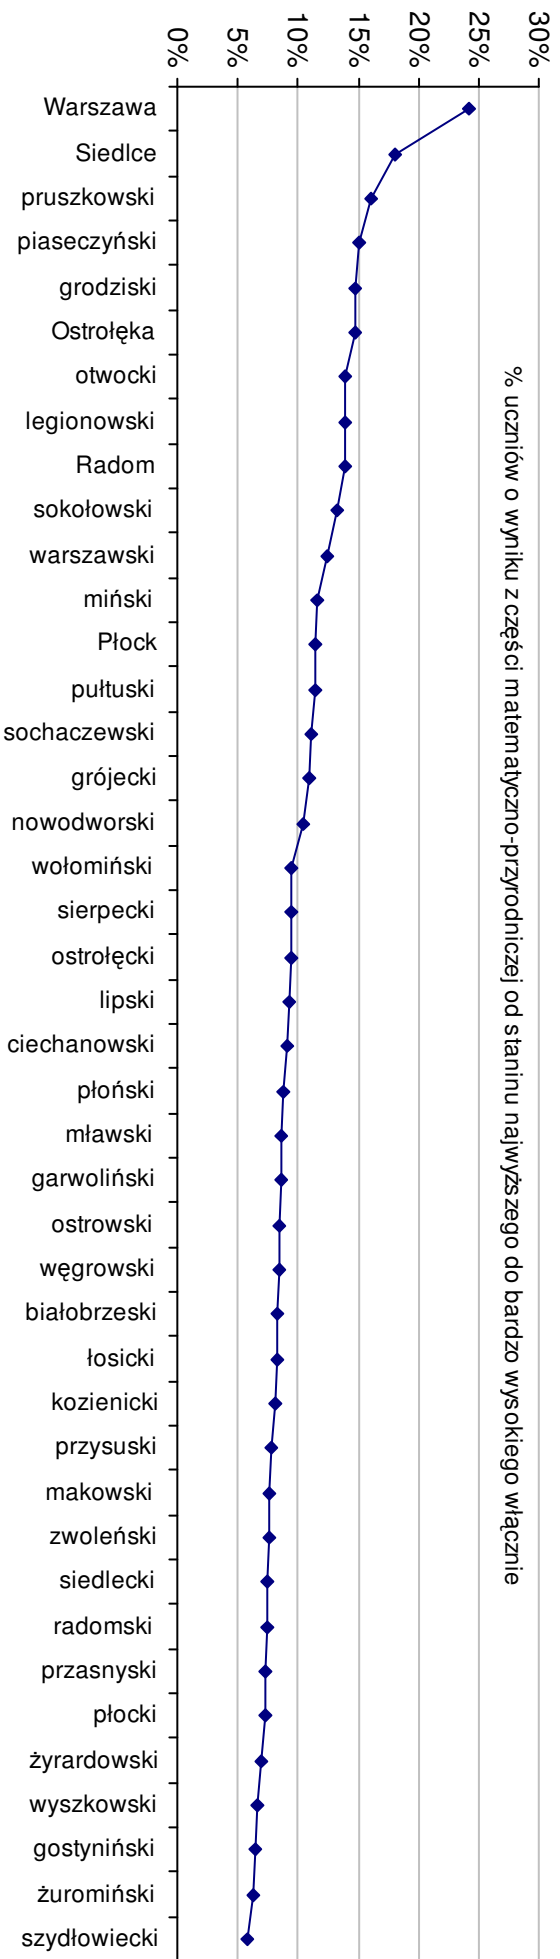

Dotyczy części matematyczno-przyrodniczej za rok 2008 dla powiatów województwa mazowieckiego