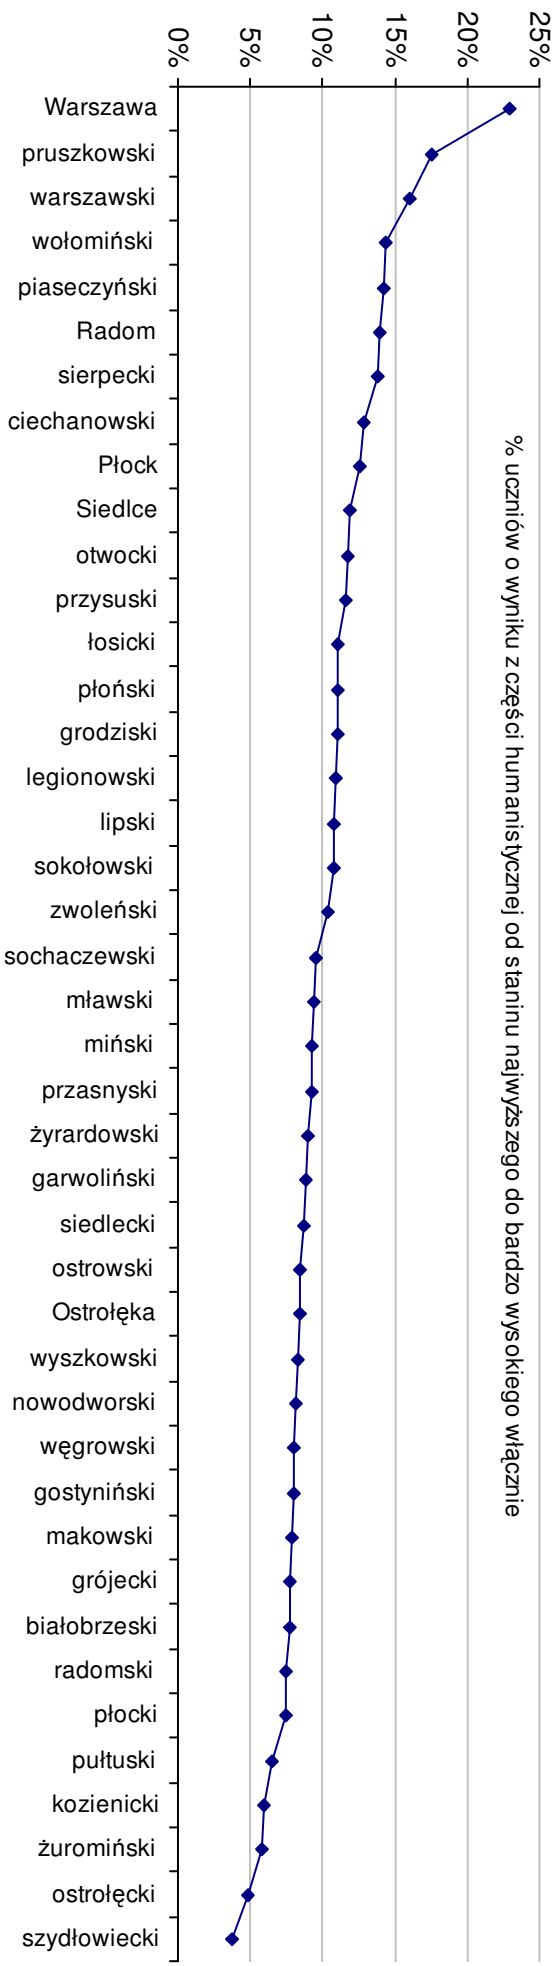

Dotyczy części humanistycznej za rok 2008 dla powiatów województwa mazowieckiego