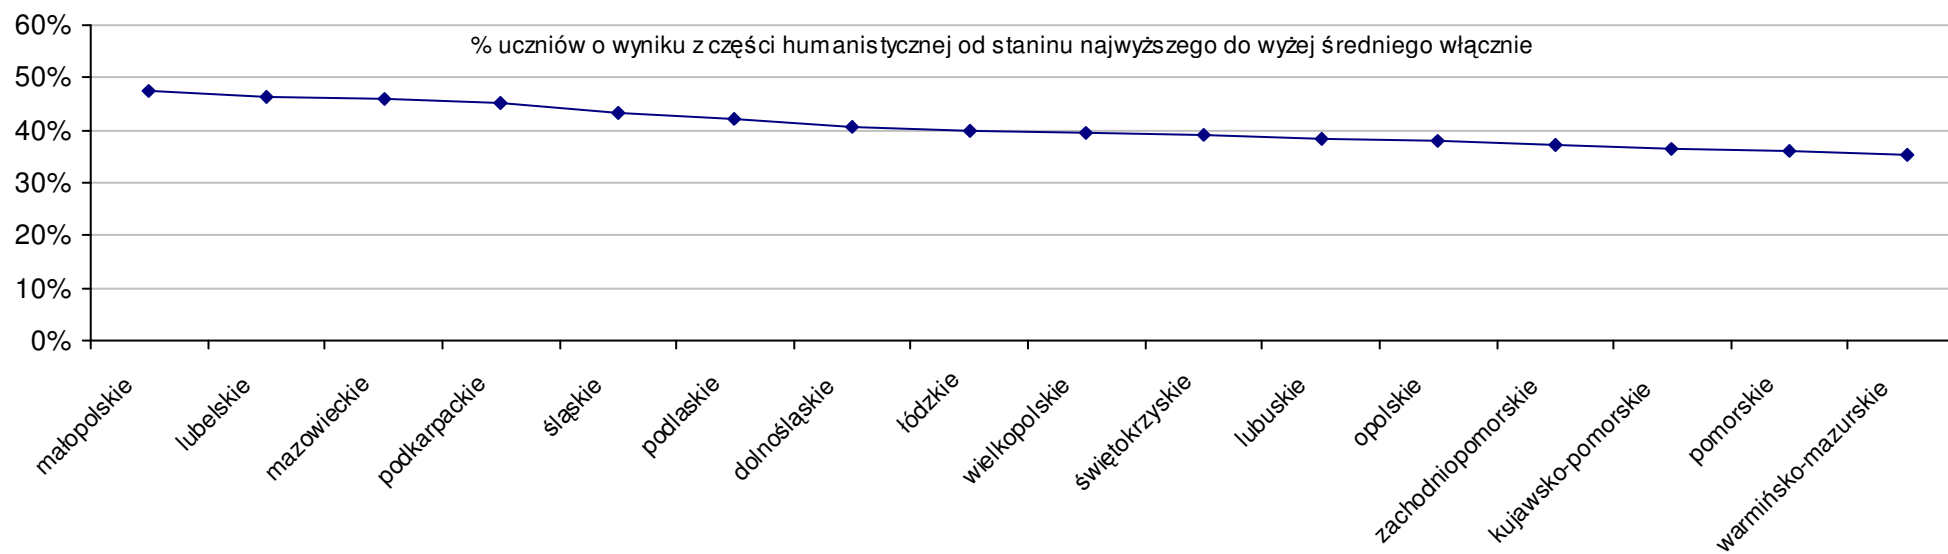

Dotyczy części matematyczno-przyrodniczej za rok 2008 dla powiatów województwa mazowieckiego

Średnie wyniki szkół na ucznia a liczba zdających egzamin w szkole - dla całego województwa

Dotyczy części humanistycznej za rok 2008 dla województw

Dotyczy części humanistycznej za rok 2008 dla województw

Dotyczy części matematyczno-przyrodniczej za rok 2008 dla województw

Dotyczy części matematyczno-przyrodniczej za rok 2008 dla województw

Wyniki z egzaminu gimnazjalnego gimnazjów województwa mazowieckiego - za rok 2008