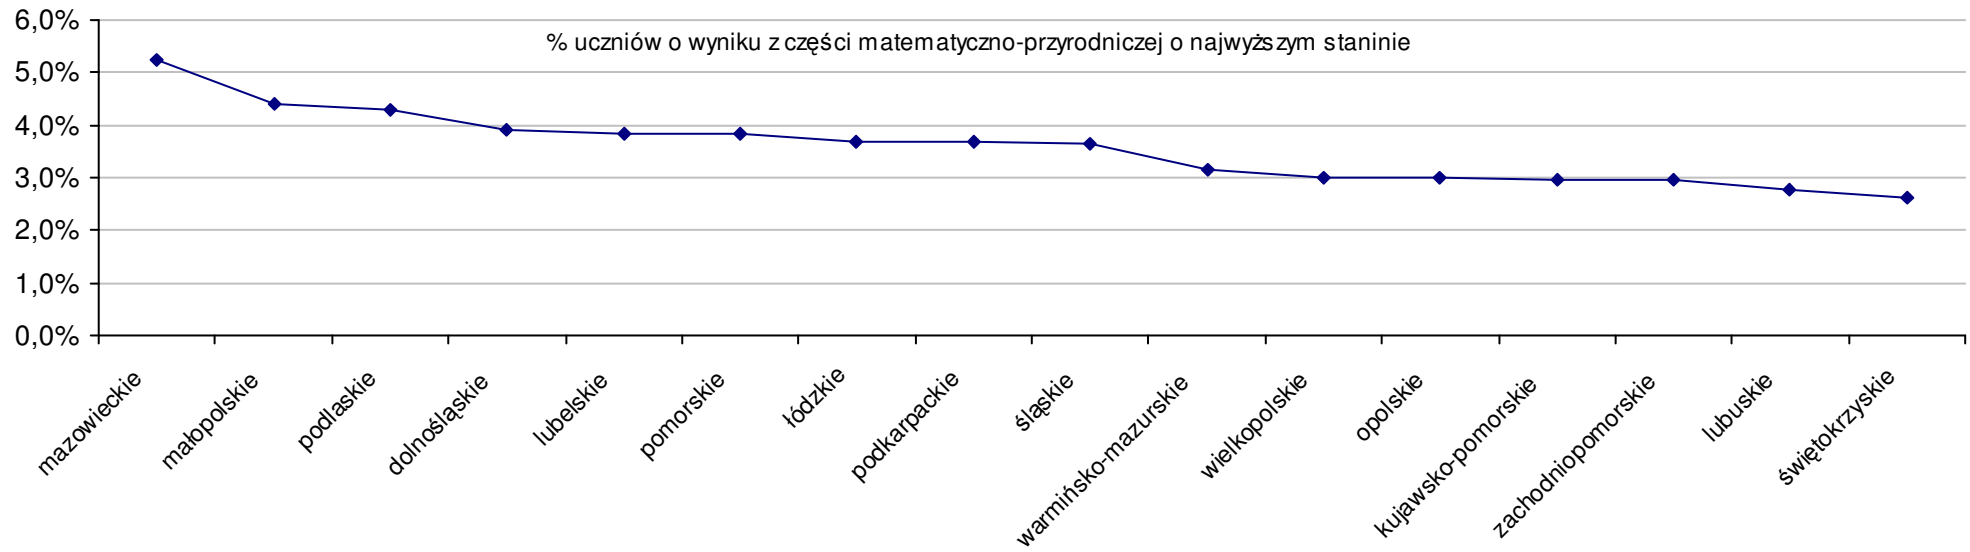

Dotyczy części matematyczno-przyrodniczej za rok 2008 dla województw