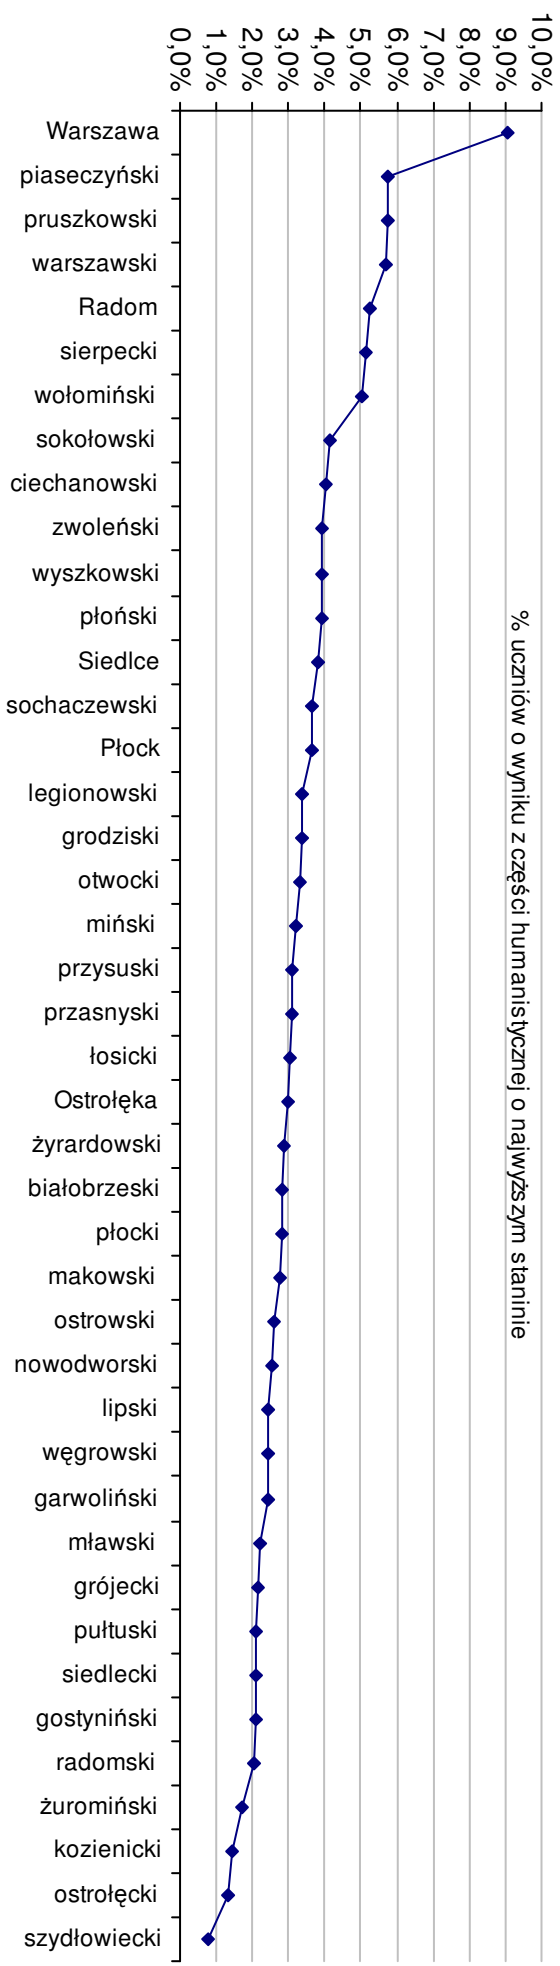

Dotyczy części humanistycznej za rok 2008 dla powiatów województwa mazowieckiego