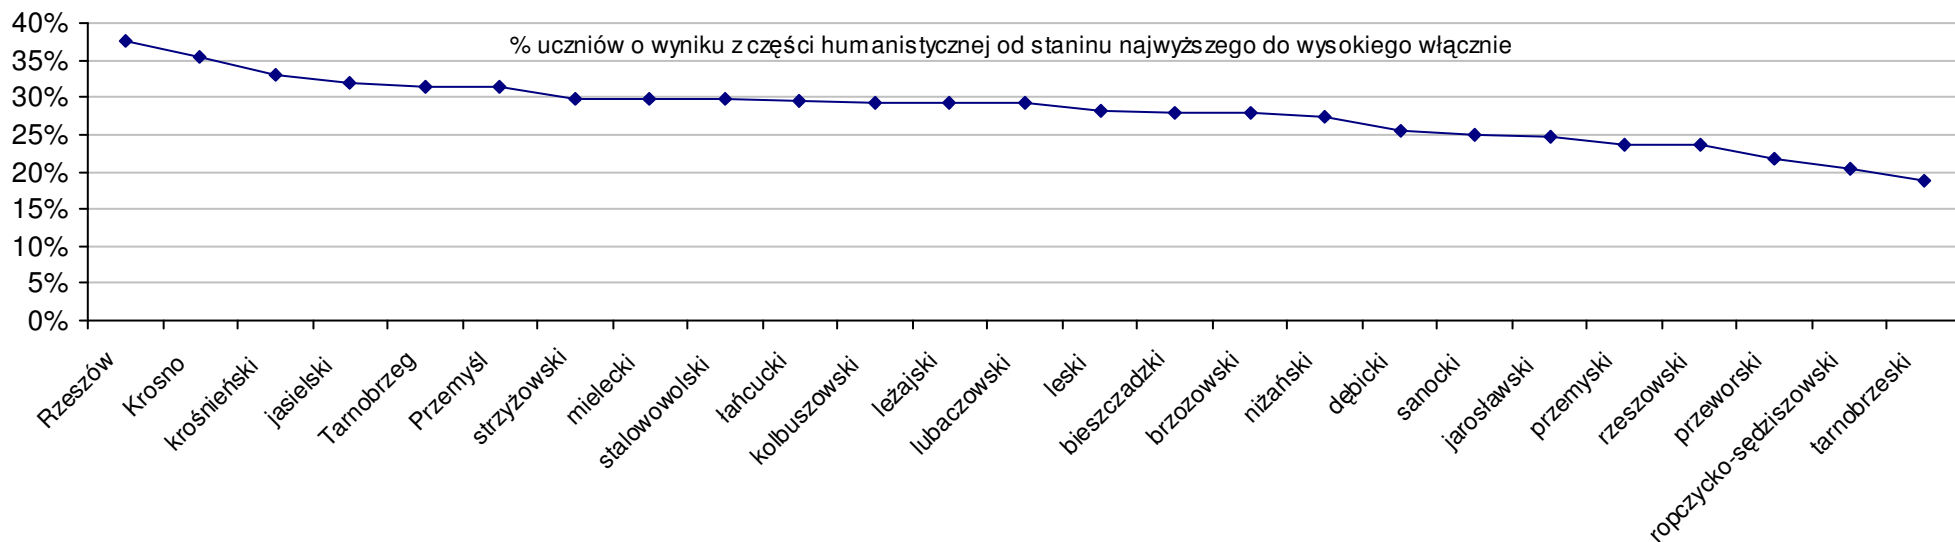

Dotyczy części humanistycznej za rok 2008 dla powiatów województwa podkarpackiego