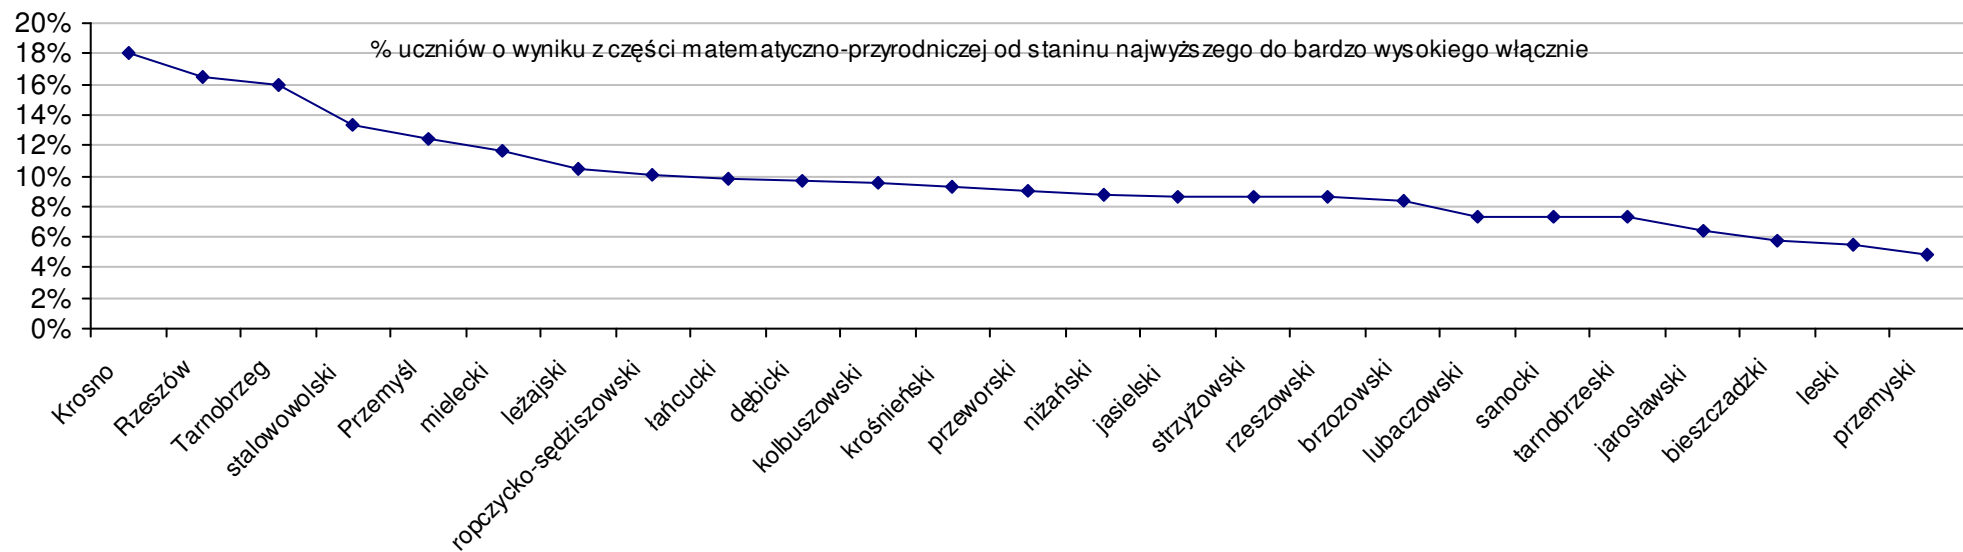

Dotyczy części matematyczno-przyrodniczej za rok 2008 dla powiatów województwa podkarpackiego