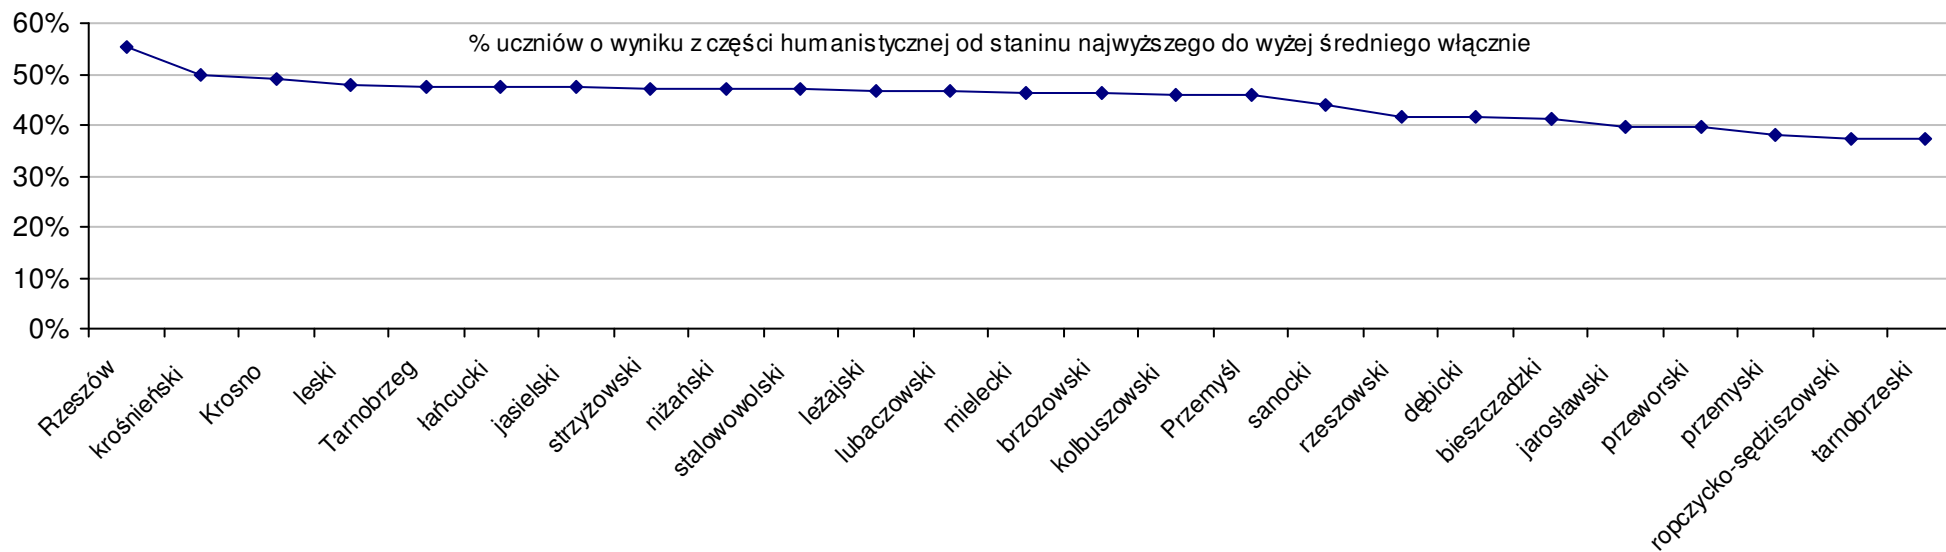

Dotyczy części humanistycznej za rok 2008 dla powiatów województwa podkarpackiego