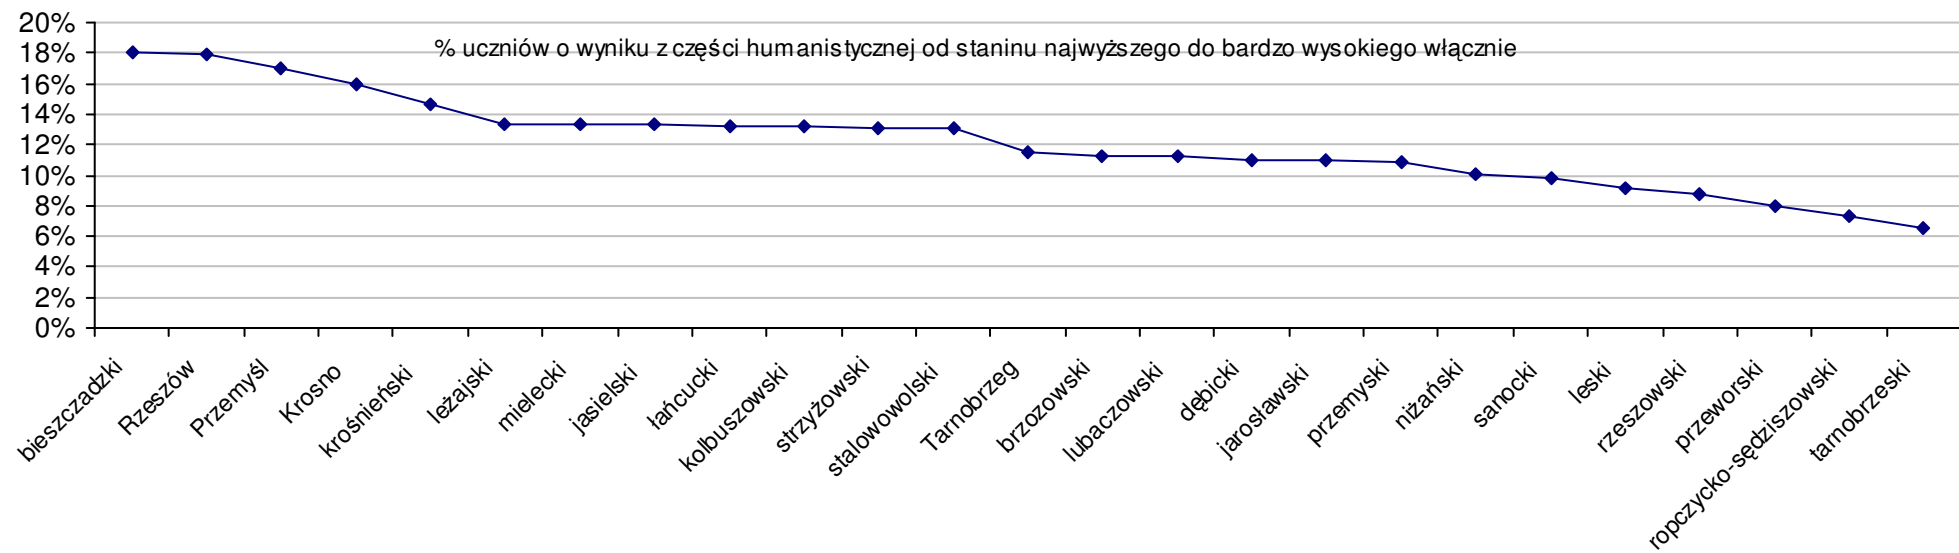

Dotyczy części humanistycznej za rok 2008 dla powiatów województwa podkarpackiego