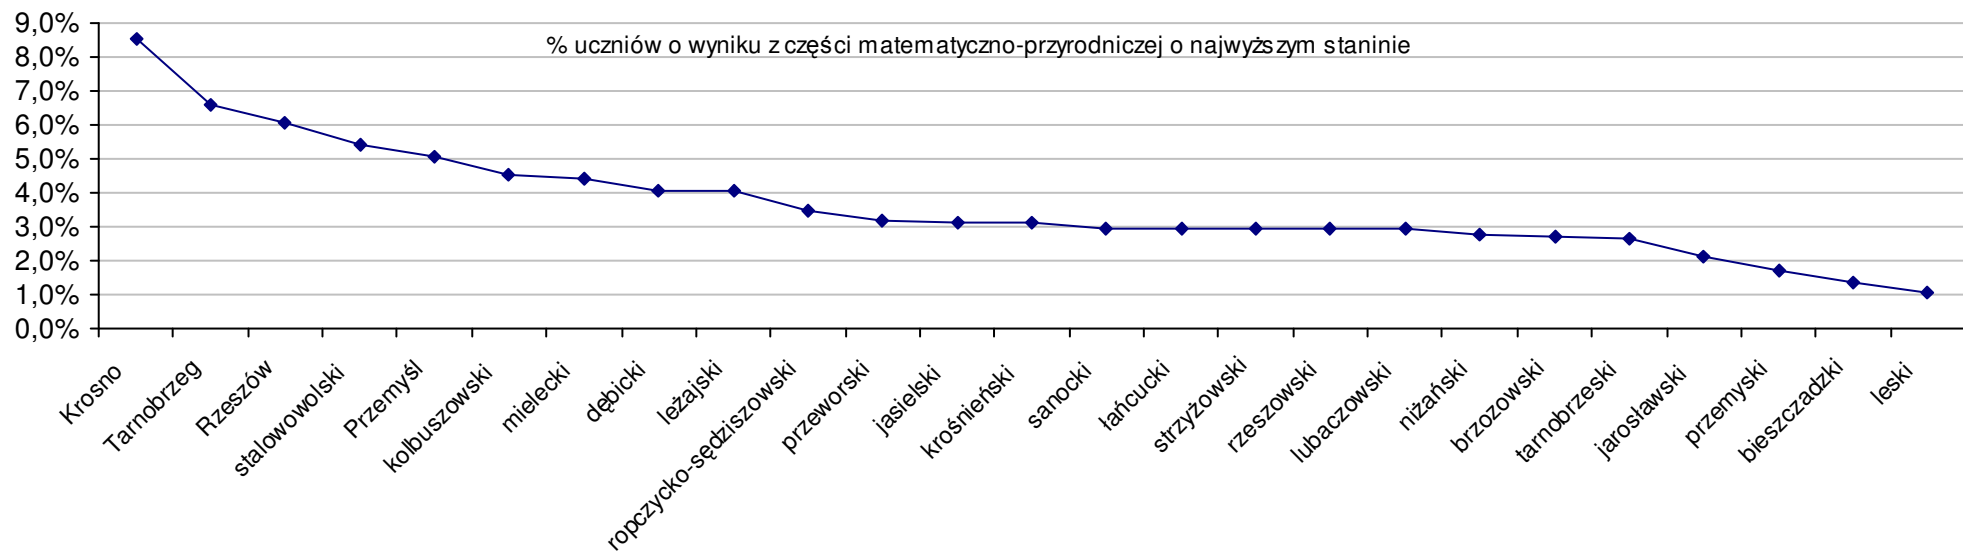

Dotyczy części matematyczno-przyrodniczej za rok 2008 dla powiatów województwa podkarpackiego