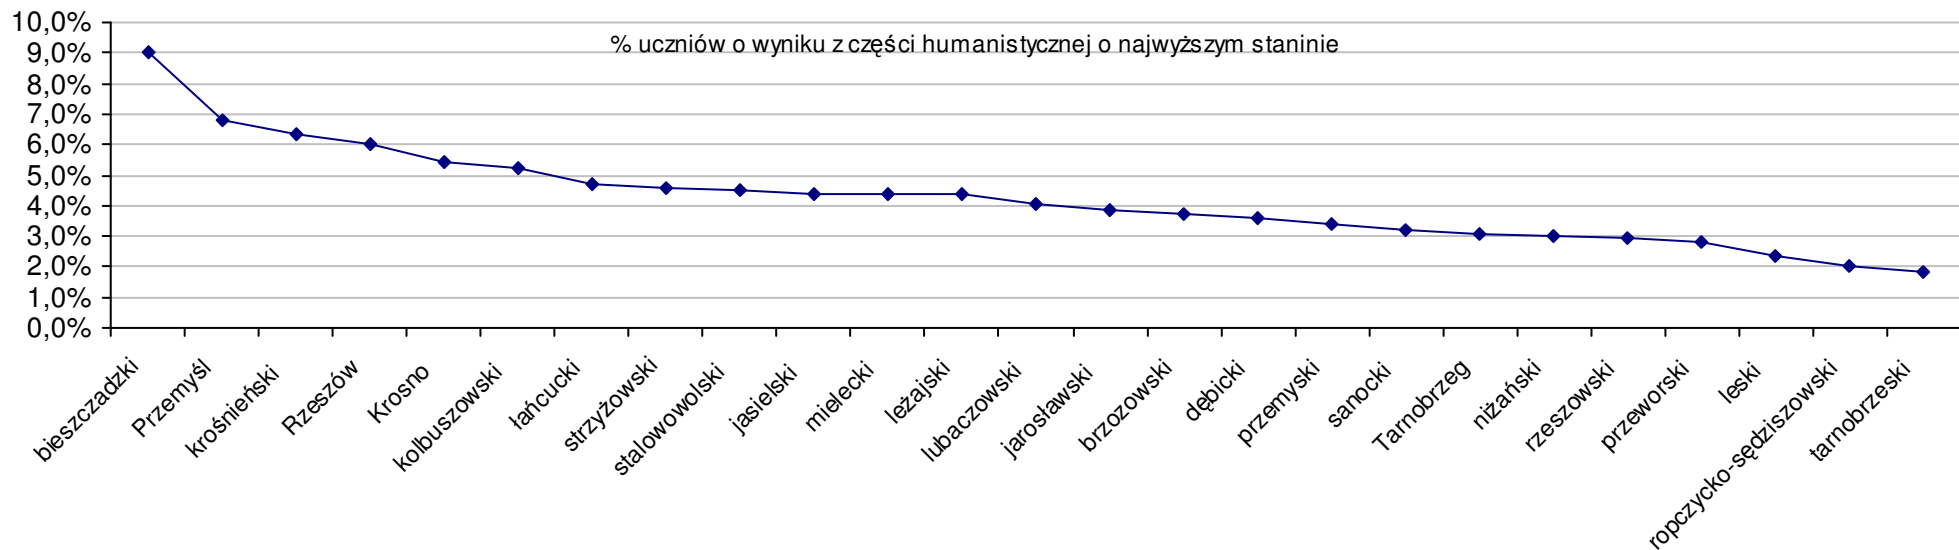

Dotyczy części humanistycznej za rok 2008 dla powiatów województwa podkarpackiego