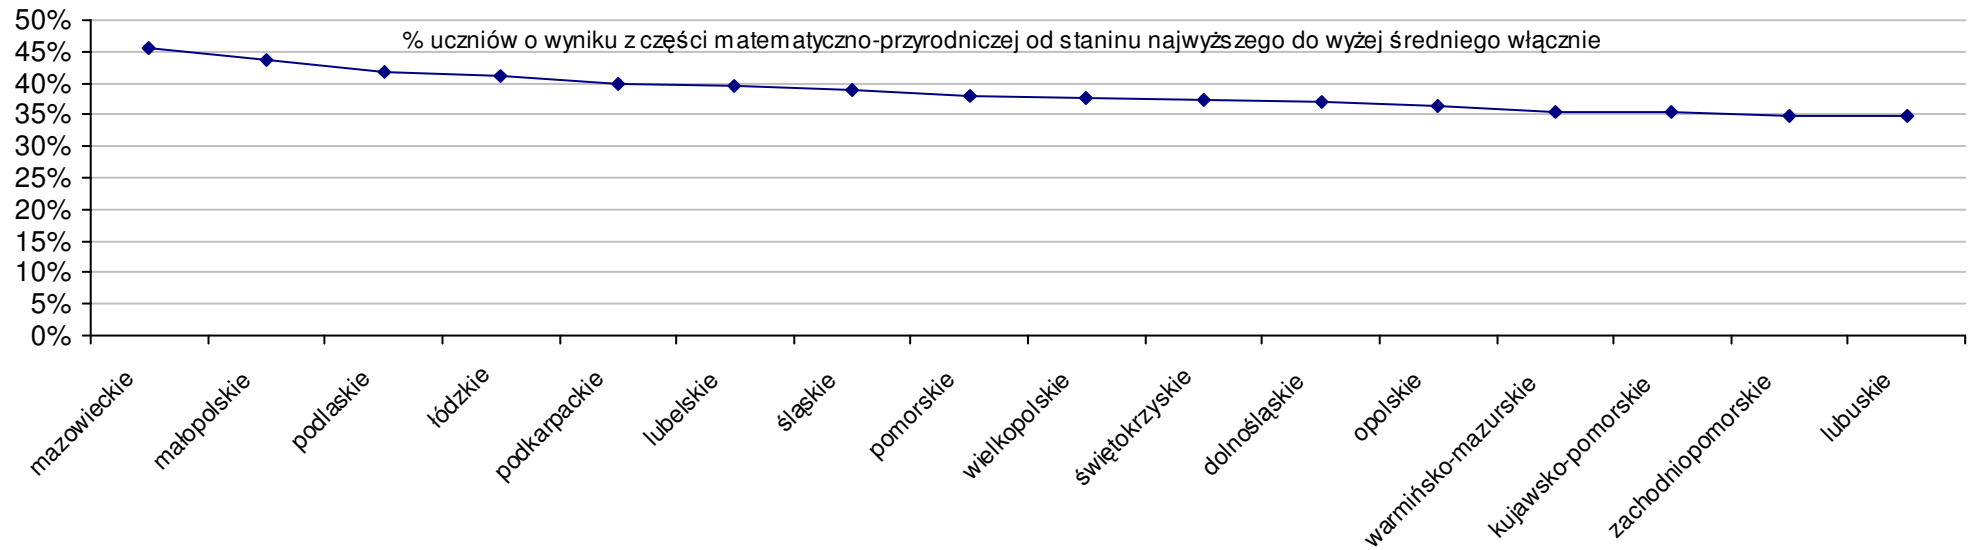

Dotyczy części matematyczno-przyrodniczej za rok 2008 dla powiatów województwa podlaskiego

Średnie wyniki szkół na ucznia a liczba zdających egzamin w szkole - dla całego województwa

Dotyczy części humanistycznej za rok 2008 dla województw

Dotyczy części humanistycznej za rok 2008 dla województw

Dotyczy części matematyczno-przyrodniczej za rok 2008 dla województw

Dotyczy części matematyczno-przyrodniczej za rok 2008 dla województw

Wyniki z egzaminu gimnazjalnego gimnazjów województwa podlaskiego - za rok 2008