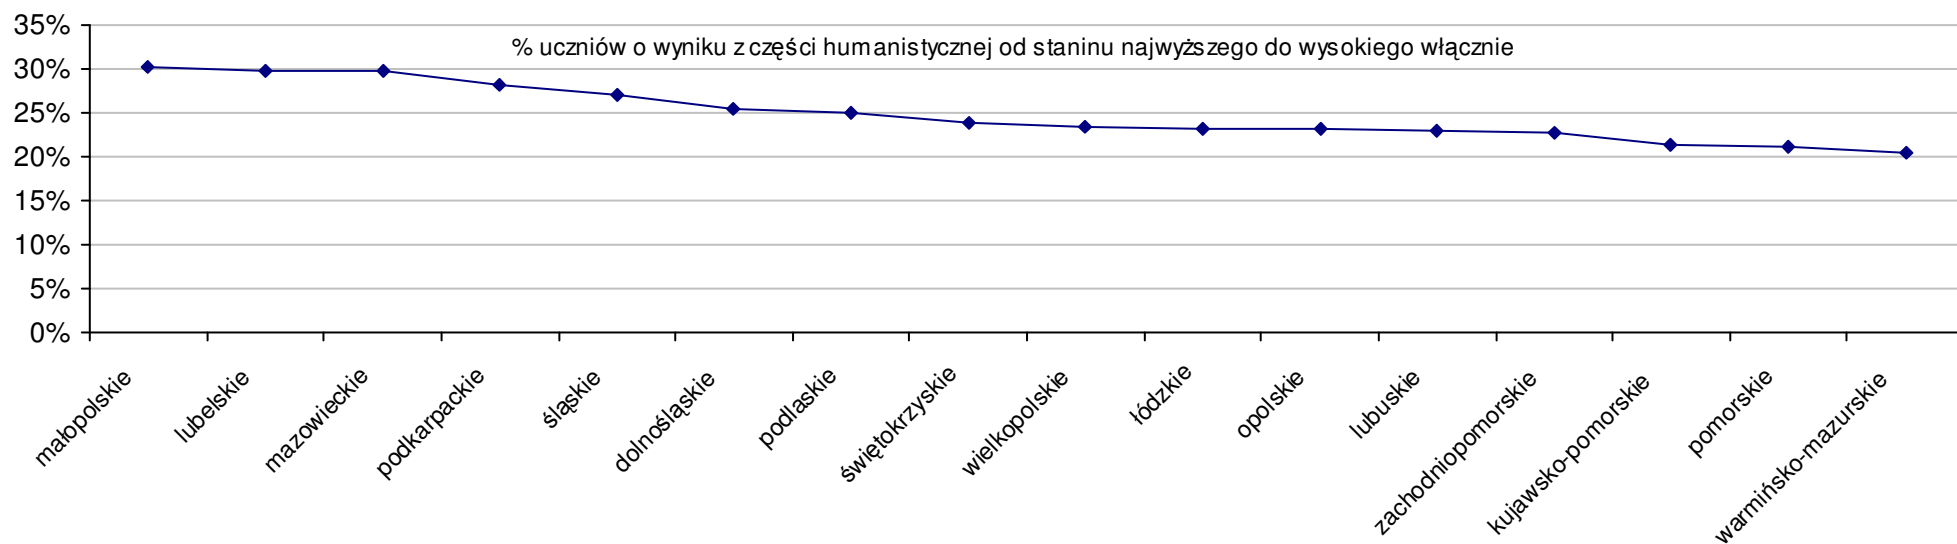

Dotyczy części matematyczno-przyrodniczej za rok 2008 dla powiatów województwa podlaskiego

Średnie wyniki szkół na ucznia a liczba zdających egzamin w szkole - dla całego województwa

Dotyczy części humanistycznej za rok 2008 dla województw

Dotyczy części humanistycznej za rok 2008 dla województw

Dotyczy części matematyczno-przyrodniczej za rok 2008 dla województw

Dotyczy części matematyczno-przyrodniczej za rok 2008 dla województw

Wyniki z egzaminu gimnazjalnego gimnazjów województwa podlaskiego - za rok 2008