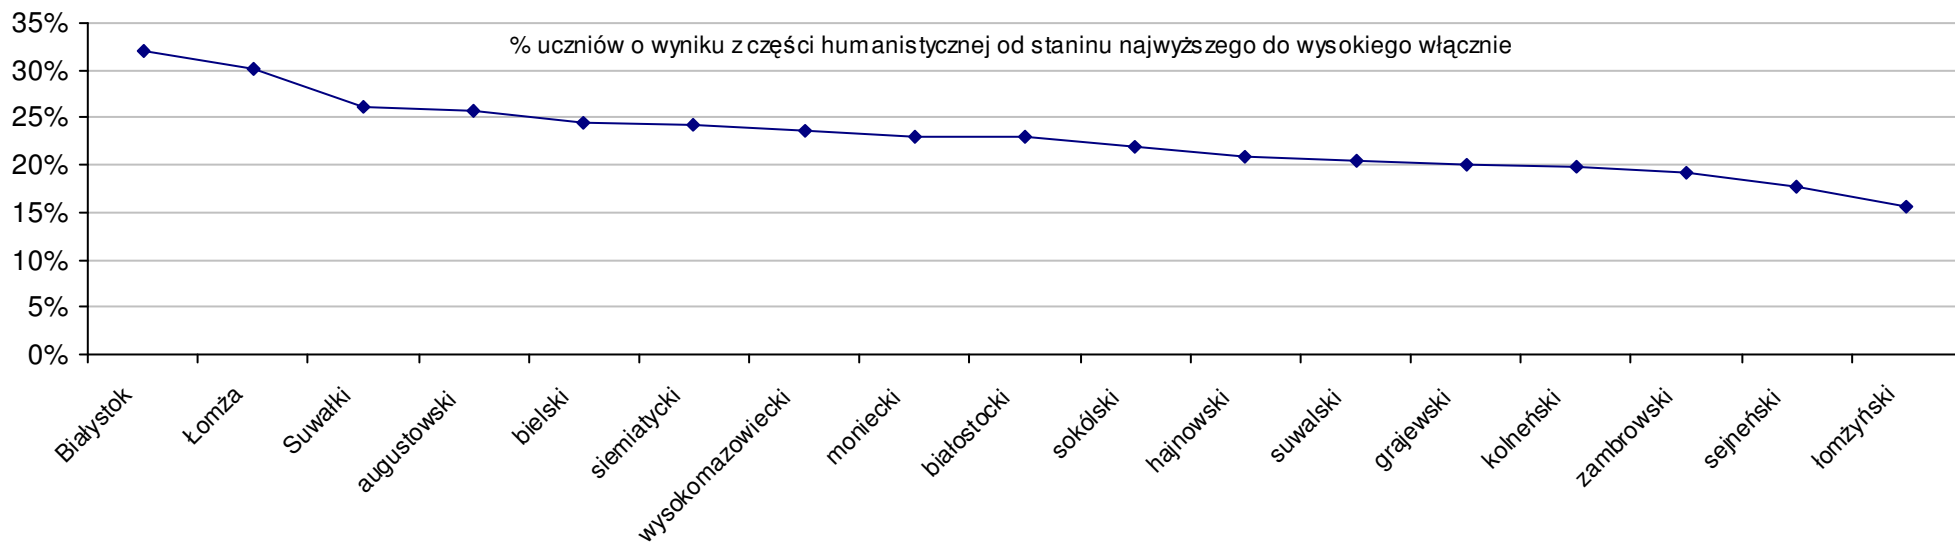

Dotyczy części humanistycznej za rok 2008 dla powiatów województwa podlaskiego