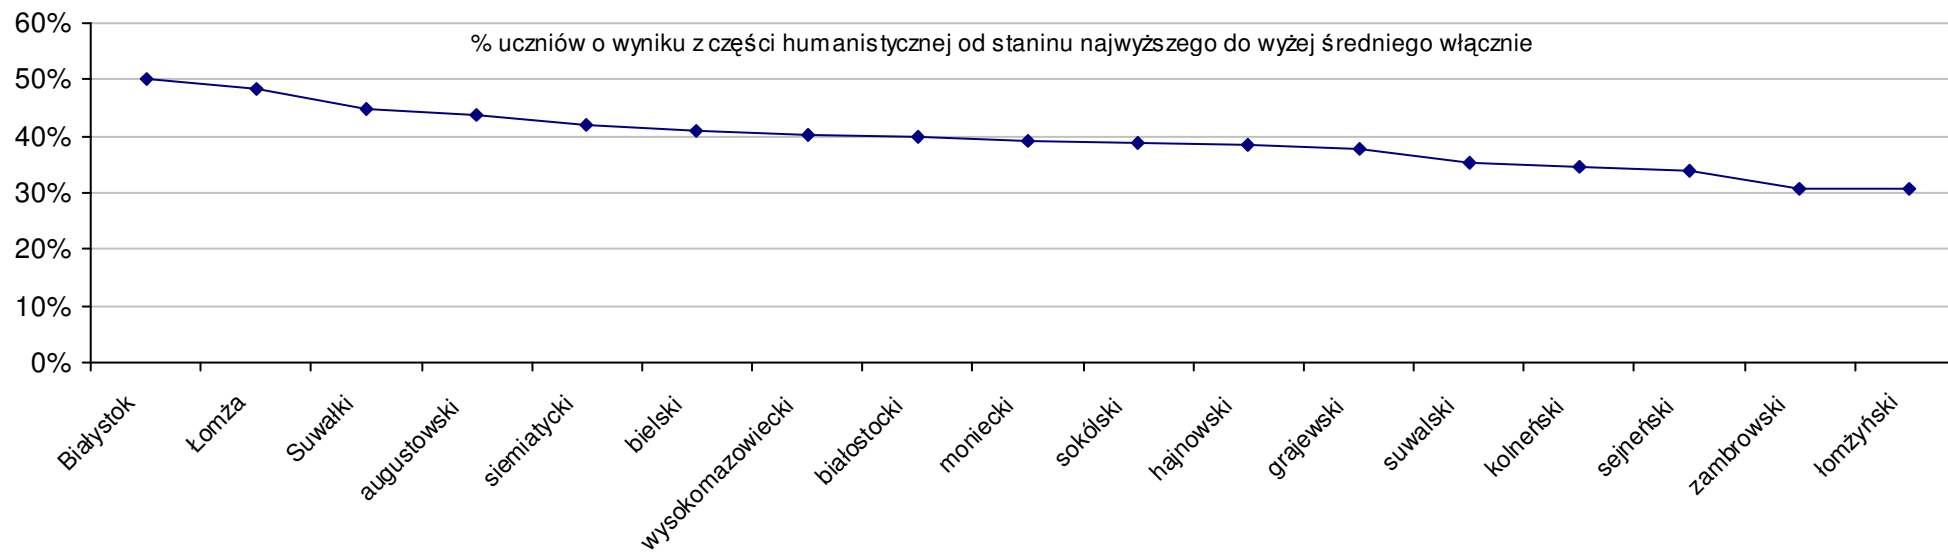

Dotyczy części humanistycznej za rok 2008 dla powiatów województwa podlaskiego