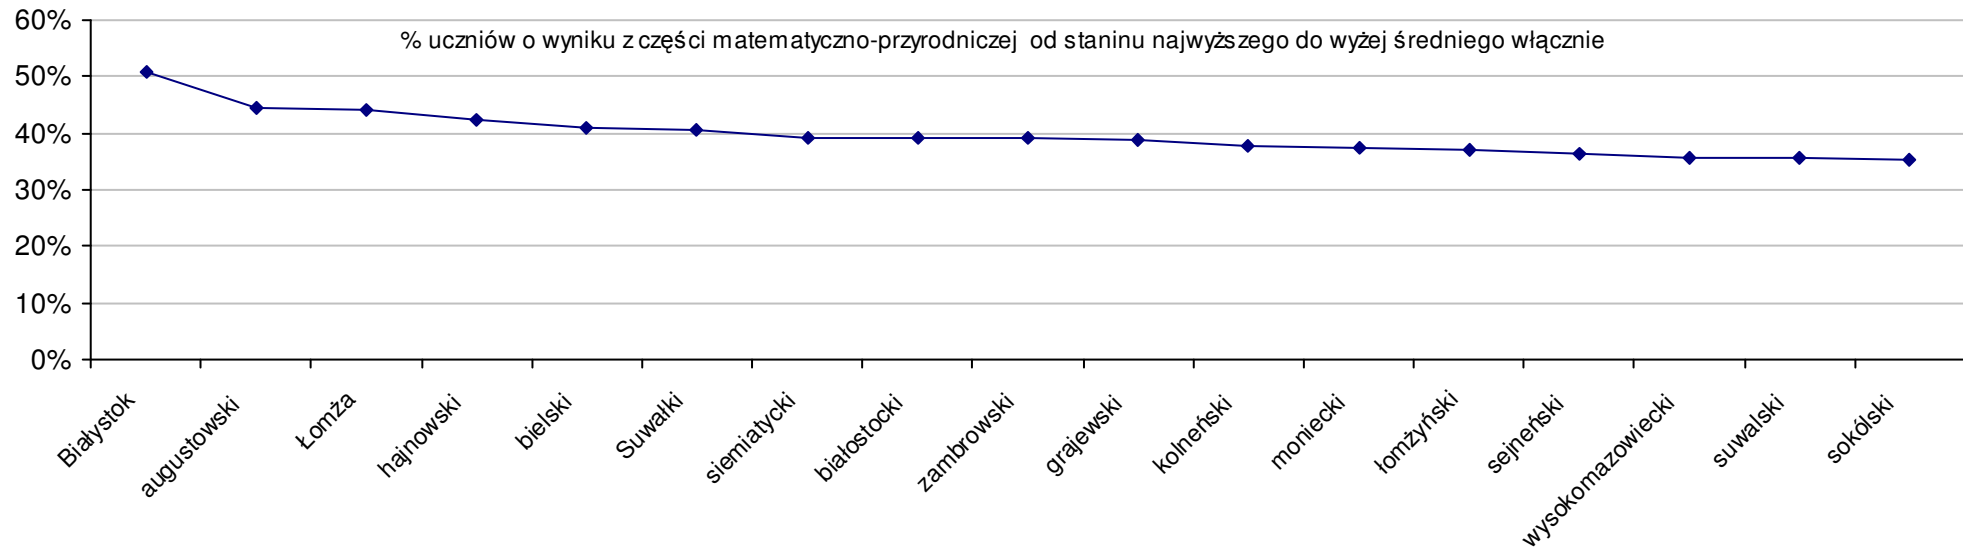

Dotyczy części matematyczno-przyrodniczej za rok 2008 dla powiatów województwa podlaskiego