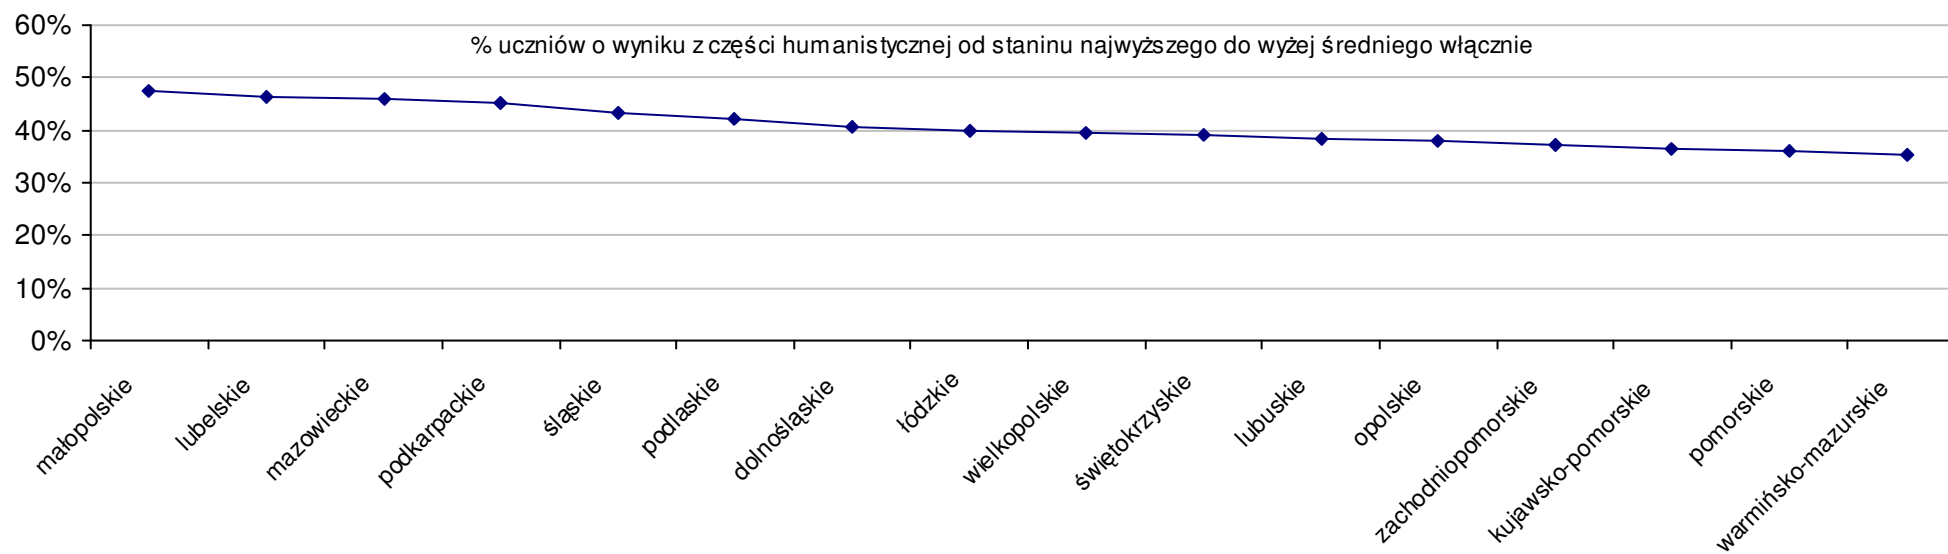

Dotyczy części matematyczno-przyrodniczej za rok 2008 dla powiatów województwa podlaskiego

Średnie wyniki szkół na ucznia a liczba zdających egzamin w szkole - dla całego województwa

Dotyczy części humanistycznej za rok 2008 dla województw

Dotyczy części humanistycznej za rok 2008 dla województw

Dotyczy części matematyczno-przyrodniczej za rok 2008 dla województw

Dotyczy części matematyczno-przyrodniczej za rok 2008 dla województw

Wyniki z egzaminu gimnazjalnego gimnazjów województwa podlaskiego - za rok 2008