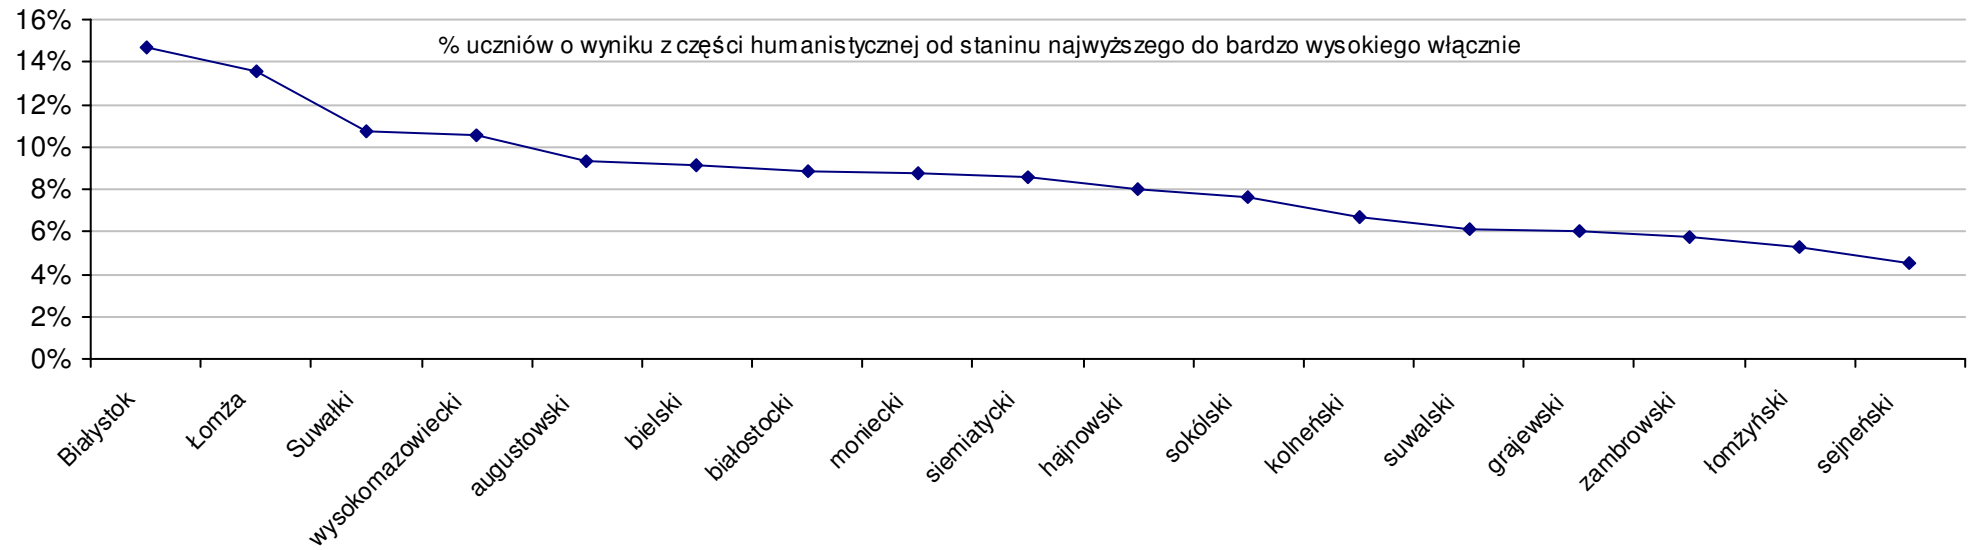

Wyniki województw w roku 2008				SWo	SWh	SWm	W|Ko	W|Kh	W|Km
1	małopolskie	60,4	32,2	28,2	4,5%	4,9%	4,1%		
2	mazowieckie	60,3	31,7	28,6	4,3%	3,3%	5,5%		
3	podkarpackie	58,8	31,6	27,3	1,7%	2,9%	0,7%		
4	lubelskie	58,7	31,6	27,1	1,6%	2,9%	0,0%		
5	podlaskie	58,6	30,9	27,6	1,4%	0,7%	1,8%		
6	śląskie	58,1	31,1	27,0	0,5%	1,3%	-0,4%		
7	łódzkie	58,0	30,5	27,5	0,3%	-0,7%	1,5%		
8	wielkopolskie	56,9	30,2	26,6	-1,6%	-1,6%	-1,8%		
9	świętokrzyskie	56,8	30,2	26,6	-1,7%	-1,6%	-1,8%		
10	dolnośląskie	56,7	30,4	26,4	-1,9%	-1,0%	-2,6%		
11	opolskie	56,3	29,9	26,4	-2,6%	-2,6%	-2,6%		
12	pomorskie	55,9	29,3	26,6	-3,3%	-4,6%	-1,8%		
13	lubuskie	55,7	29,9	25,8	-3,6%	-2,6%	-4,8%		
14	zachodniopomorskie	55,6	29,7	25,9	-3,8%	-3,3%	-4,4%		
15	kujawsko-pomorskie	55,5	29,5	26,0	-4,0%	-3,9%	-4,1%		
16	warmińsko-mazurskie	55,4	29,4	26,0	-4,2%	-4,2%	-4,1%		

Wyniki powiatów w roku 2008				SPo	SPh	SPm	P|Wo	P|Wh	P|Wm	P|Ko	P|Kh	P|Km
1	m. Białystok	62,6	32,7	29,9	6,8%	5,8%	8,3%	8,1%	6,2%	10,3%		
2	m. Łomża	60,0	32,0	28,0	2,4%	3,6%	1,4%	3,6%	3,9%	3,3%		
3	pow. augustowski	59,5	31,3	28,2	1,5%	1,3%	2,2%	2,8%	1,6%	4,1%		
4	m. Suwałki	58,6	31,5	27,1	0,0%	1,9%	-1,8%	1,2%	2,3%	0,0%		
5	pow. siemiatycki	58,3	31,1	27,3	-0,5%	0,6%	-1,1%	0,7%	1,0%	0,7%		
6	pow. bielski	58,0	30,7	27,3	-1,0%	-0,6%	-1,1%	0,2%	-0,3%	0,7%		
7	pow. hajnowski	57,6	30,1	27,4	-1,7%	-2,6%	-0,7%	-0,5%	-2,3%	1,1%		
8	pow. białostocki	57,3	30,3	27,0	-2,2%	-1,9%	-2,2%	-1,0%	-1,6%	-0,4%		
9	pow. suwalski	56,9	30,1	26,7	-2,9%	-2,6%	-3,3%	-1,7%	-2,3%	-1,5%		
10	pow. kolneński	56,7	29,8	26,9	-3,2%	-3,6%	-2,5%	-2,1%	-3,2%	-0,7%		
11	pow. grajewski	56,6	29,8	26,8	-3,4%	-3,6%	-2,9%	-2,2%	-3,2%	-1,1%		
12	pow. sokólski	56,6	30,1	26,4	-3,4%	-2,6%	-4,3%	-2,2%	-2,3%	-2,6%		
13	pow. wysokomazowiecki	56,5	30,6	25,9	-3,6%	-1,0%	-6,2%	-2,4%	-0,6%	-4,4%		
14	pow. moniecki	56,3	29,8	26,5	-3,9%	-3,6%	-4,0%	-2,8%	-3,2%	-2,2%		
15	pow. zambrowski	55,8	29,0	26,8	-4,8%	-6,1%	-2,9%	-3,6%	-5,8%	-1,1%		
16	pow. łomżyński	54,8	28,4	26,4	-6,5%	-8,1%	-4,3%	-5,4%	-7,8%	-2,6%		
17	pow. sejneński	54,7	28,5	26,1	-6,7%	-7,8%	-5,4%	-5,5%	-7,5%	-3,7%		

Dotyczy części humanistycznej za rok 2008 dla powiatów województwa podlaskiego