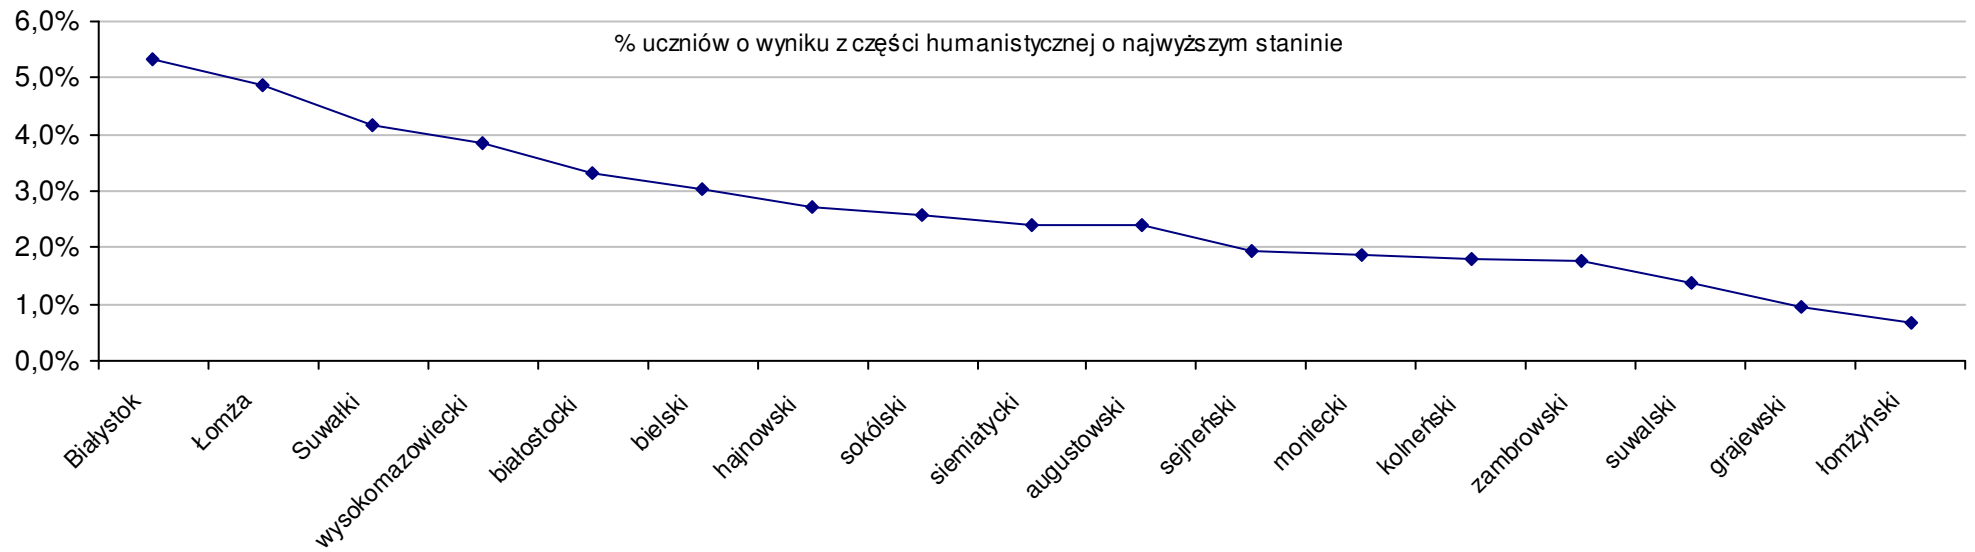

Wyniki województw w roku 2008				SWo	SWh	SWm	W|Ko	W|Kh	W|Km
1	małopolskie	60,4	32,2	28,2	4,5%	4,9%	4,1%		
2	mazowieckie	60,3	31,7	28,6	4,3%	3,3%	5,5%		
3	podkarpackie	58,8	31,6	27,3	1,7%	2,9%	0,7%		
4	lubelskie	58,7	31,6	27,1	1,6%	2,9%	0,0%		
5	podlaskie	58,6	30,9	27,6	1,4%	0,7%	1,8%		
6	śląskie	58,1	31,1	27,0	0,5%	1,3%	-0,4%		
7	łódzkie	58,0	30,5	27,5	0,3%	-0,7%	1,5%		
8	wielkopolskie	56,9	30,2	26,6	-1,6%	-1,6%	-1,8%		
9	świętokrzyskie	56,8	30,2	26,6	-1,7%	-1,6%	-1,8%		
10	dolnośląskie	56,7	30,4	26,4	-1,9%	-1,0%	-2,6%		
11	opolskie	56,3	29,9	26,4	-2,6%	-2,6%	-2,6%		
12	pomorskie	55,9	29,3	26,6	-3,3%	-4,6%	-1,8%		
13	lubuskie	55,7	29,9	25,8	-3,6%	-2,6%	-4,8%		
14	zachodniopomorskie	55,6	29,7	25,9	-3,8%	-3,3%	-4,4%		
15	kujawsko-pomorskie	55,5	29,5	26,0	-4,0%	-3,9%	-4,1%		
16	warmińsko-mazurskie	55,4	29,4	26,0	-4,2%	-4,2%	-4,1%		

Wyniki powiatów w roku 2008				SPo	SPh	SPm	P|Wo	P|Wh	P|Wm	P|Ko	P|Kh	P|Km
1	m. Białystok	62,6	32,7	29,9	6,8%	5,8%	8,3%	8,1%	6,2%	10,3%		
2	m. Łomża	60,0	32,0	28,0	2,4%	3,6%	1,4%	3,6%	3,9%	3,3%		
3	pow. augustowski	59,5	31,3	28,2	1,5%	1,3%	2,2%	2,8%	1,6%	4,1%		
4	m. Suwałki	58,6	31,5	27,1	0,0%	1,9%	-1,8%	1,2%	2,3%	0,0%		
5	pow. siemiatycki	58,3	31,1	27,3	-0,5%	0,6%	-1,1%	0,7%	1,0%	0,7%		
6	pow. bielski	58,0	30,7	27,3	-1,0%	-0,6%	-1,1%	0,2%	-0,3%	0,7%		
7	pow. hajnowski	57,6	30,1	27,4	-1,7%	-2,6%	-0,7%	-0,5%	-2,3%	1,1%		
8	pow. białostocki	57,3	30,3	27,0	-2,2%	-1,9%	-2,2%	-1,0%	-1,6%	-0,4%		
9	pow. suwalski	56,9	30,1	26,7	-2,9%	-2,6%	-3,3%	-1,7%	-2,3%	-1,5%		
10	pow. kolneński	56,7	29,8	26,9	-3,2%	-3,6%	-2,5%	-2,1%	-3,2%	-0,7%		
11	pow. grajewski	56,6	29,8	26,8	-3,4%	-3,6%	-2,9%	-2,2%	-3,2%	-1,1%		
12	pow. sokólski	56,6	30,1	26,4	-3,4%	-2,6%	-4,3%	-2,2%	-2,3%	-2,6%		
13	pow. wysokomazowiecki	56,5	30,6	25,9	-3,6%	-1,0%	-6,2%	-2,4%	-0,6%	-4,4%		
14	pow. moniecki	56,3	29,8	26,5	-3,9%	-3,6%	-4,0%	-2,8%	-3,2%	-2,2%		
15	pow. zambrowski	55,8	29,0	26,8	-4,8%	-6,1%	-2,9%	-3,6%	-5,8%	-1,1%		
16	pow. łomżyński	54,8	28,4	26,4	-6,5%	-8,1%	-4,3%	-5,4%	-7,8%	-2,6%		
17	pow. sejneński	54,7	28,5	26,1	-6,7%	-7,8%	-5,4%	-5,5%	-7,5%	-3,7%		

Dotyczy części humanistycznej za rok 2008 dla powiatów województwa podlaskiego