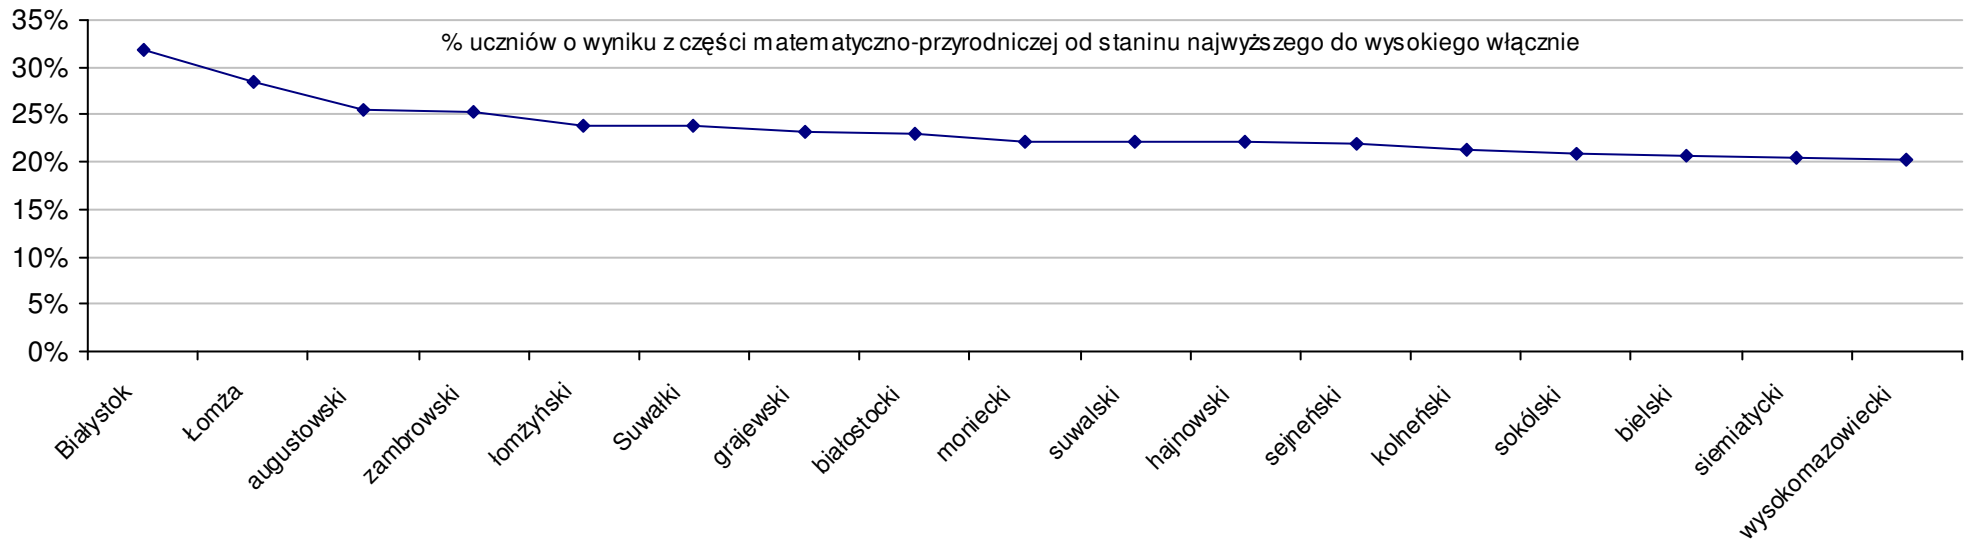

Dotyczy części matematyczno-przyrodniczej za rok 2008 dla powiatów województwa podlaskiego