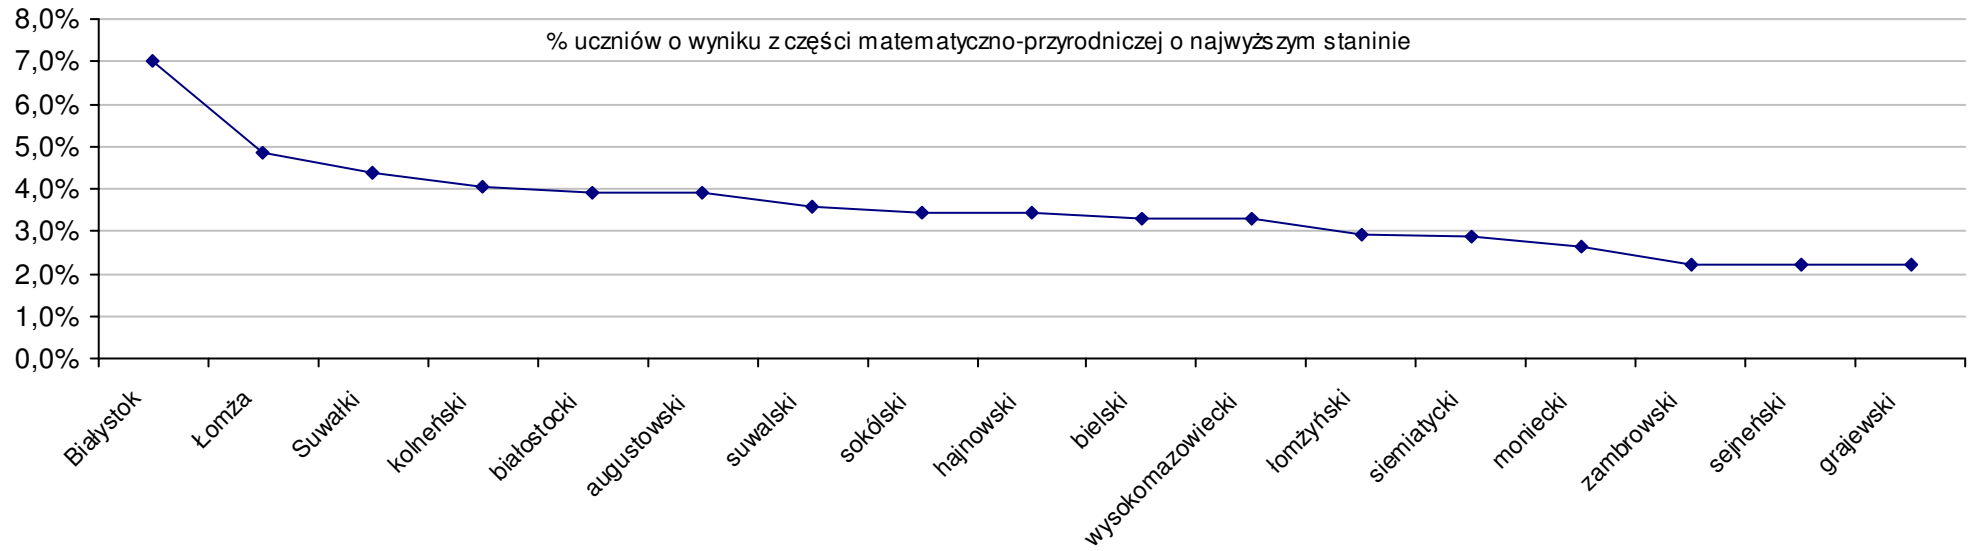

Dotyczy części matematyczno-przyrodniczej za rok 2008 dla powiatów województwa podlaskiego