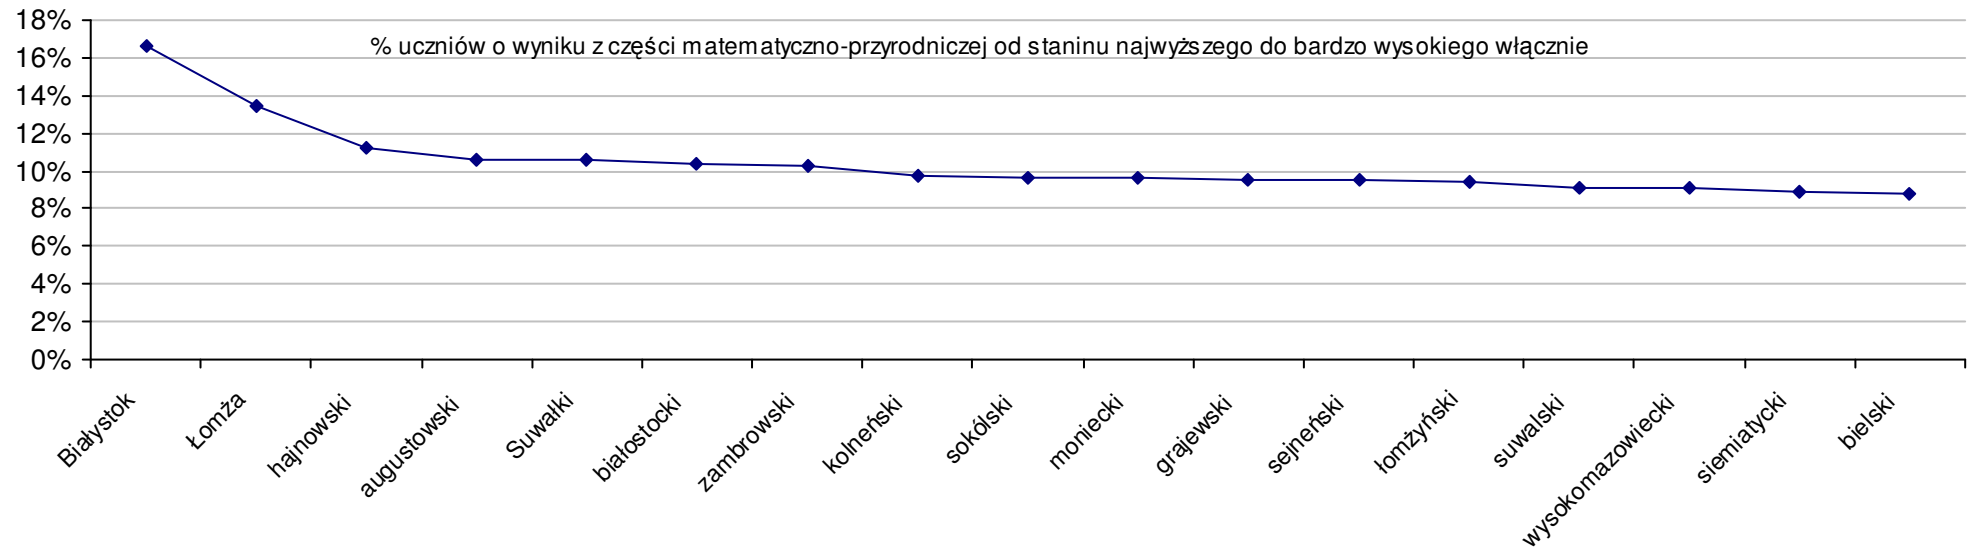

Dotyczy części matematyczno-przyrodniczej za rok 2008 dla powiatów województwa podlaskiego