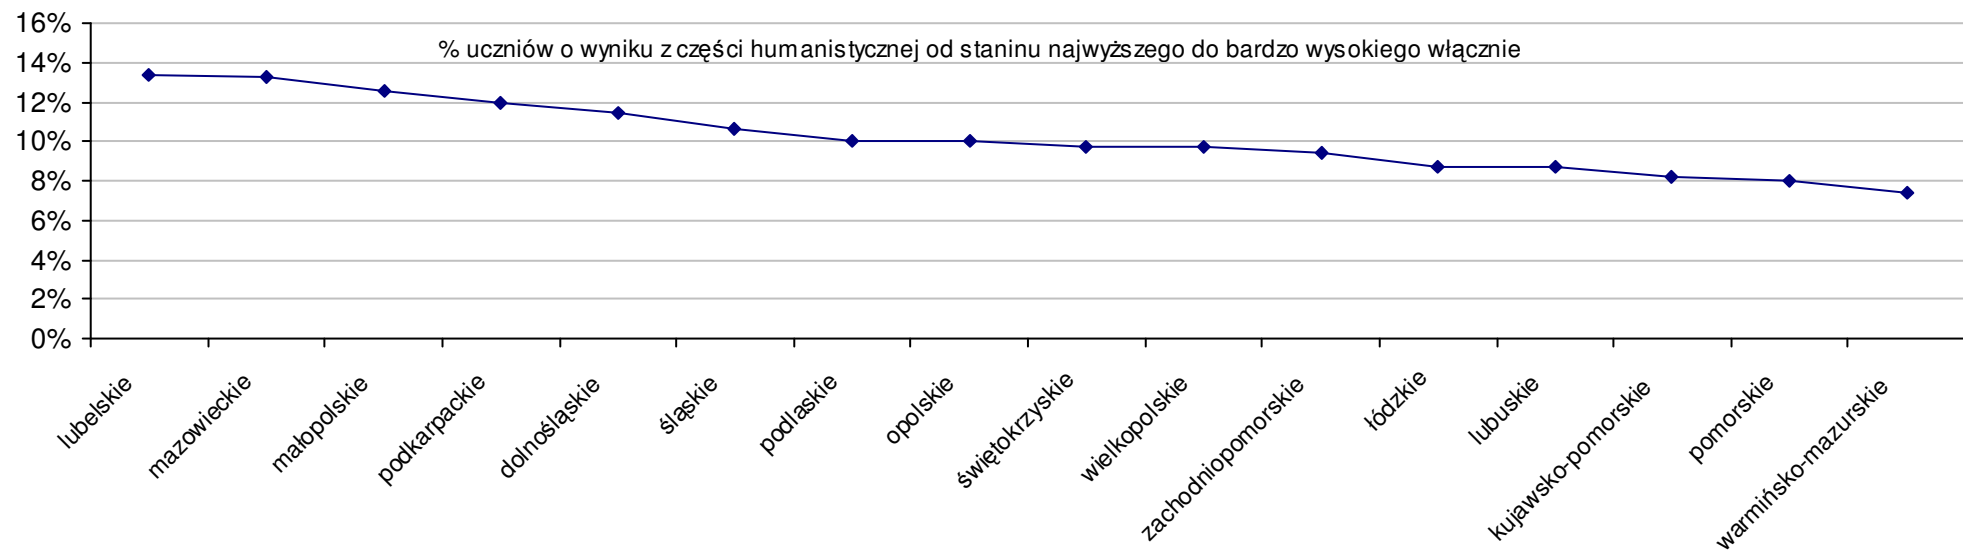

Dotyczy części humanistycznej za rok 2008 dla województw