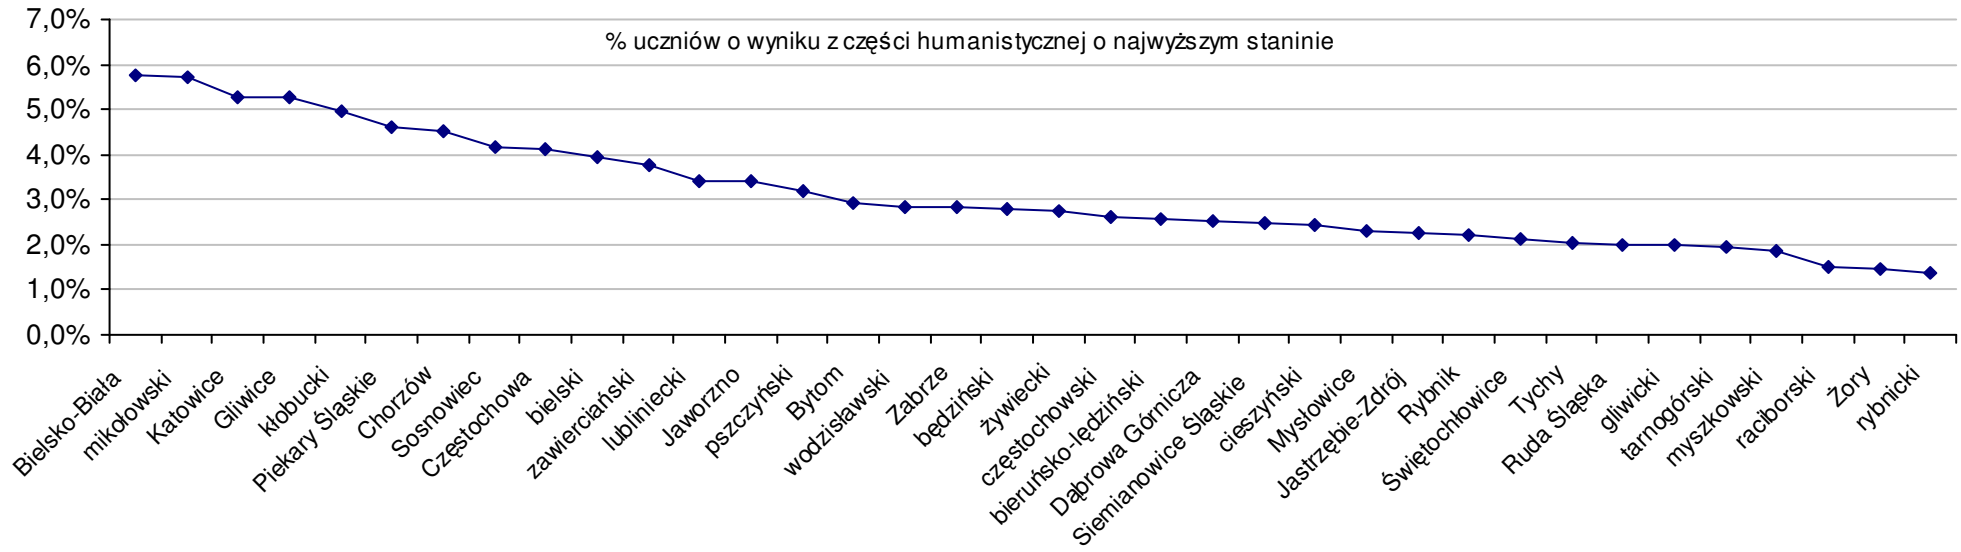

Dotyczy części humanistycznej za rok 2008 dla powiatów województwa śląskiego