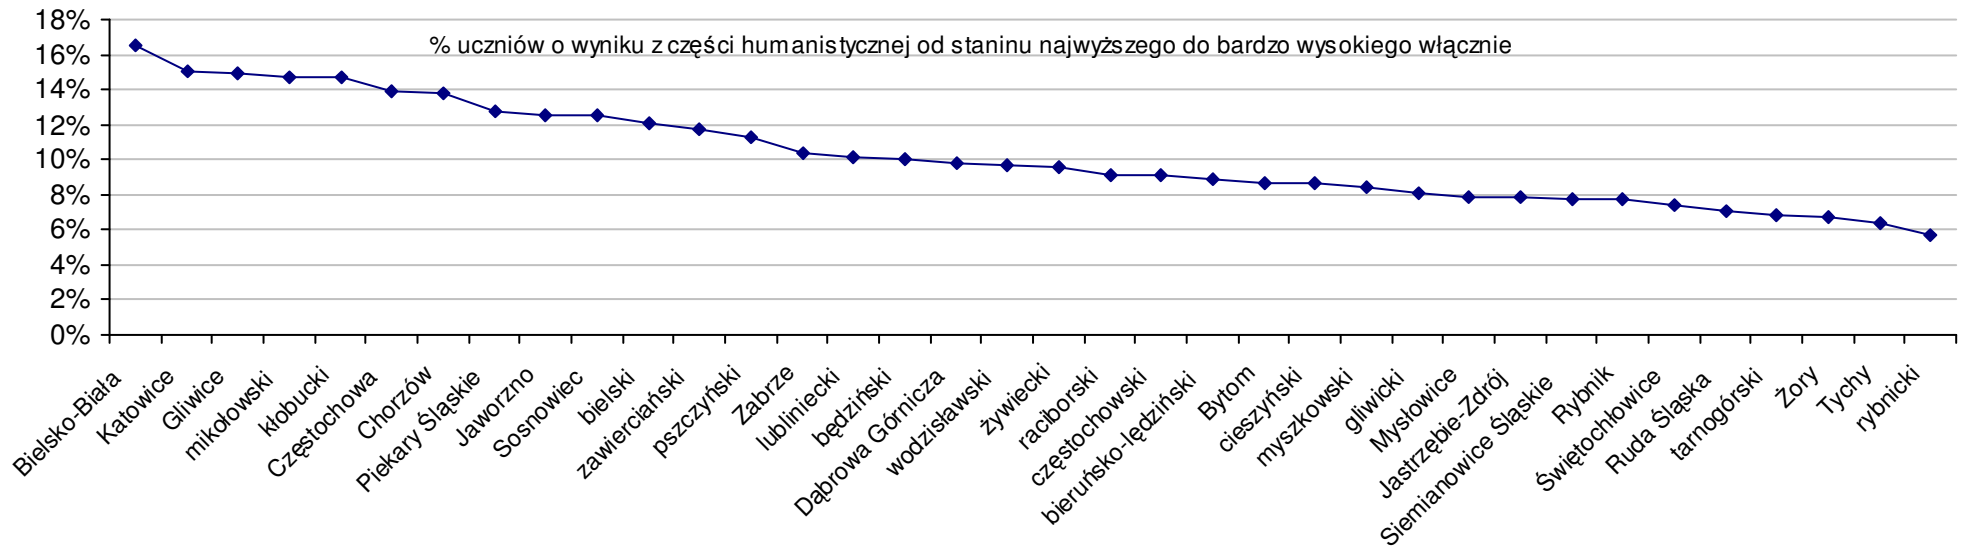

Dotyczy części humanistycznej za rok 2008 dla powiatów województwa śląskiego