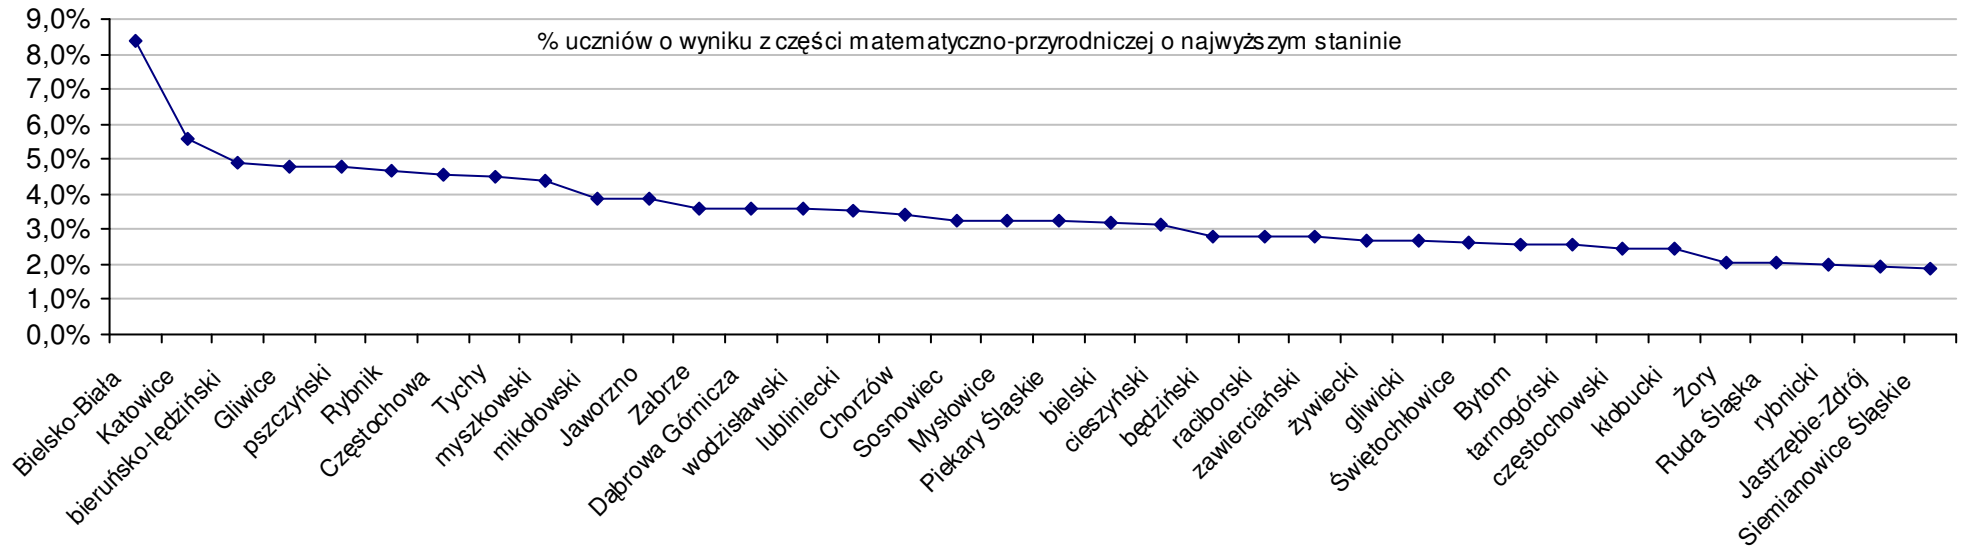

Dotyczy części matematyczno-przyrodniczej za rok 2008 dla powiatów województwa śląskiego