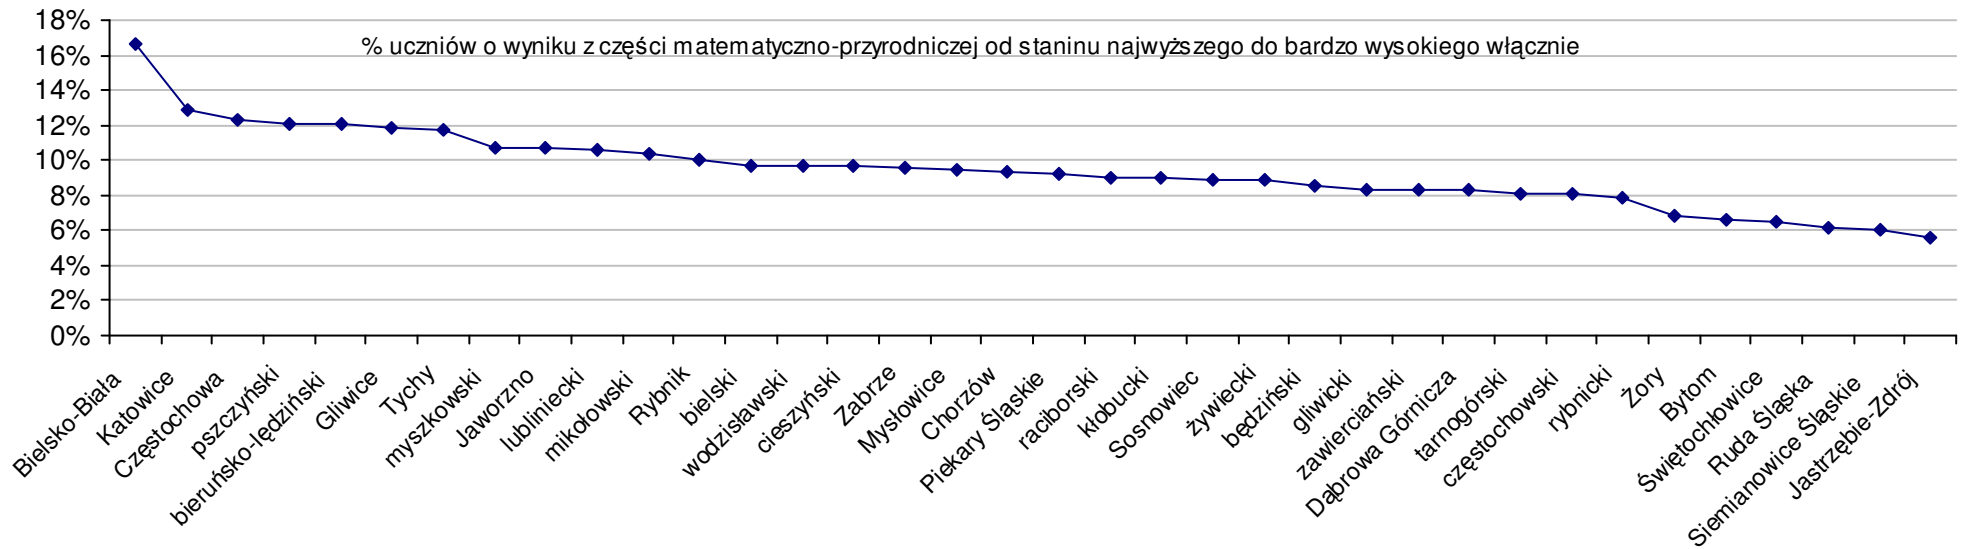

Dotyczy części matematyczno-przyrodniczej za rok 2008 dla powiatów województwa śląskiego