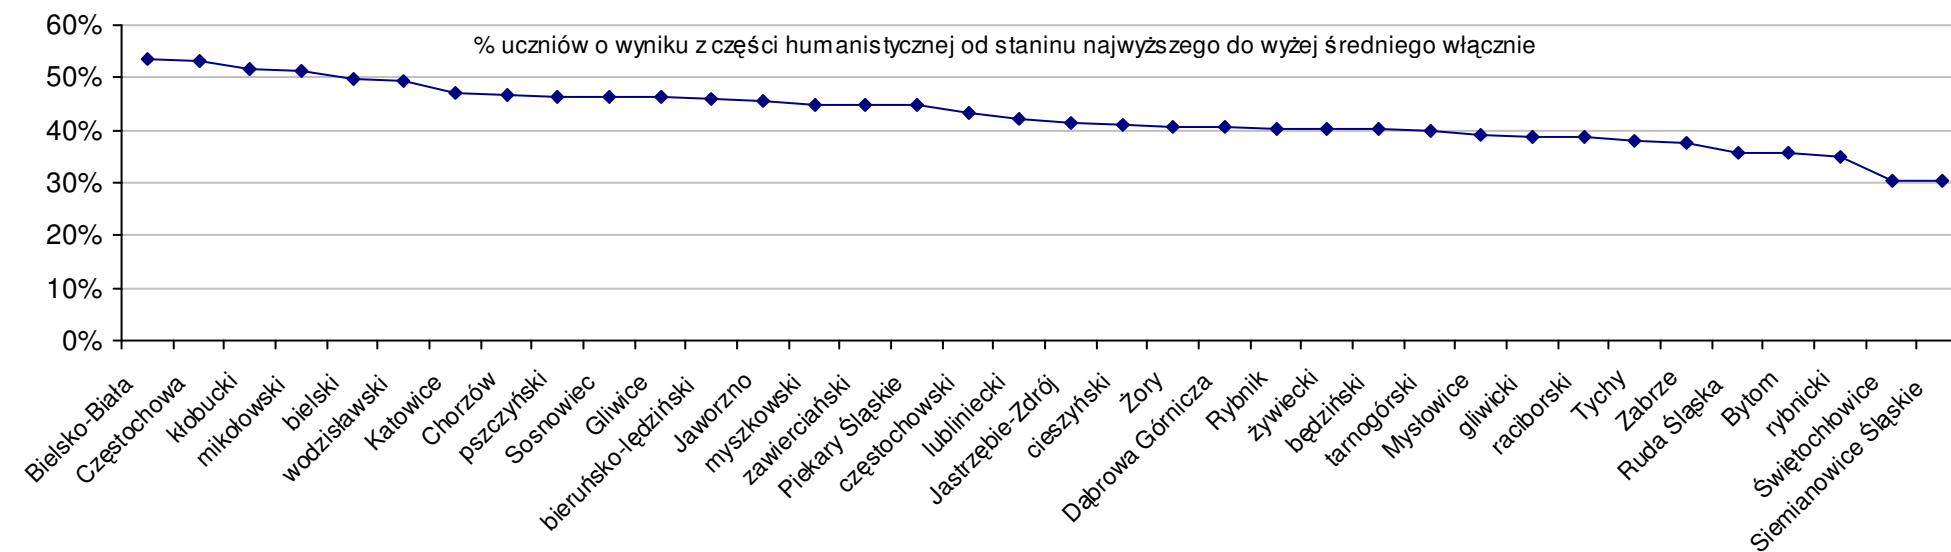

Dotyczy części humanistycznej za rok 2008 dla powiatów województwa śląskiego