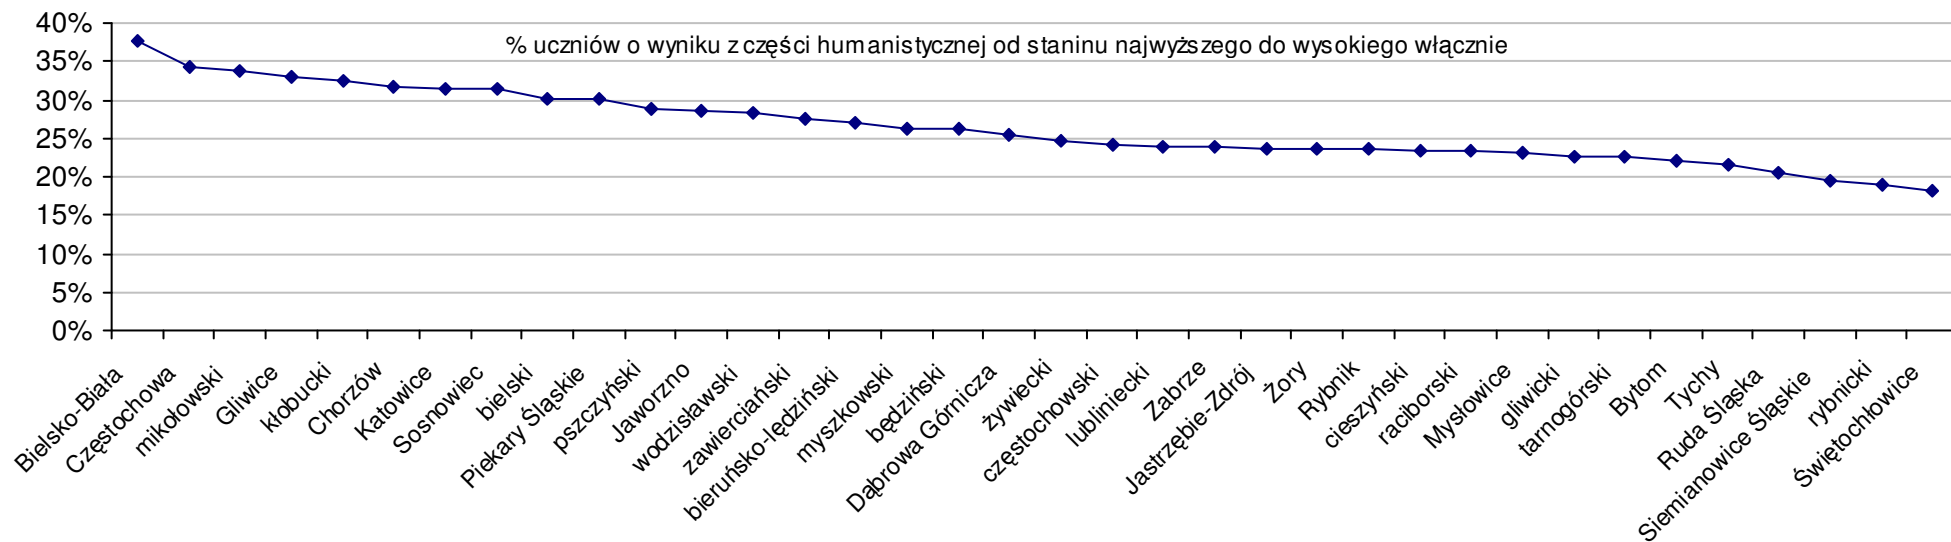

Dotyczy części humanistycznej za rok 2008 dla powiatów województwa śląskiego