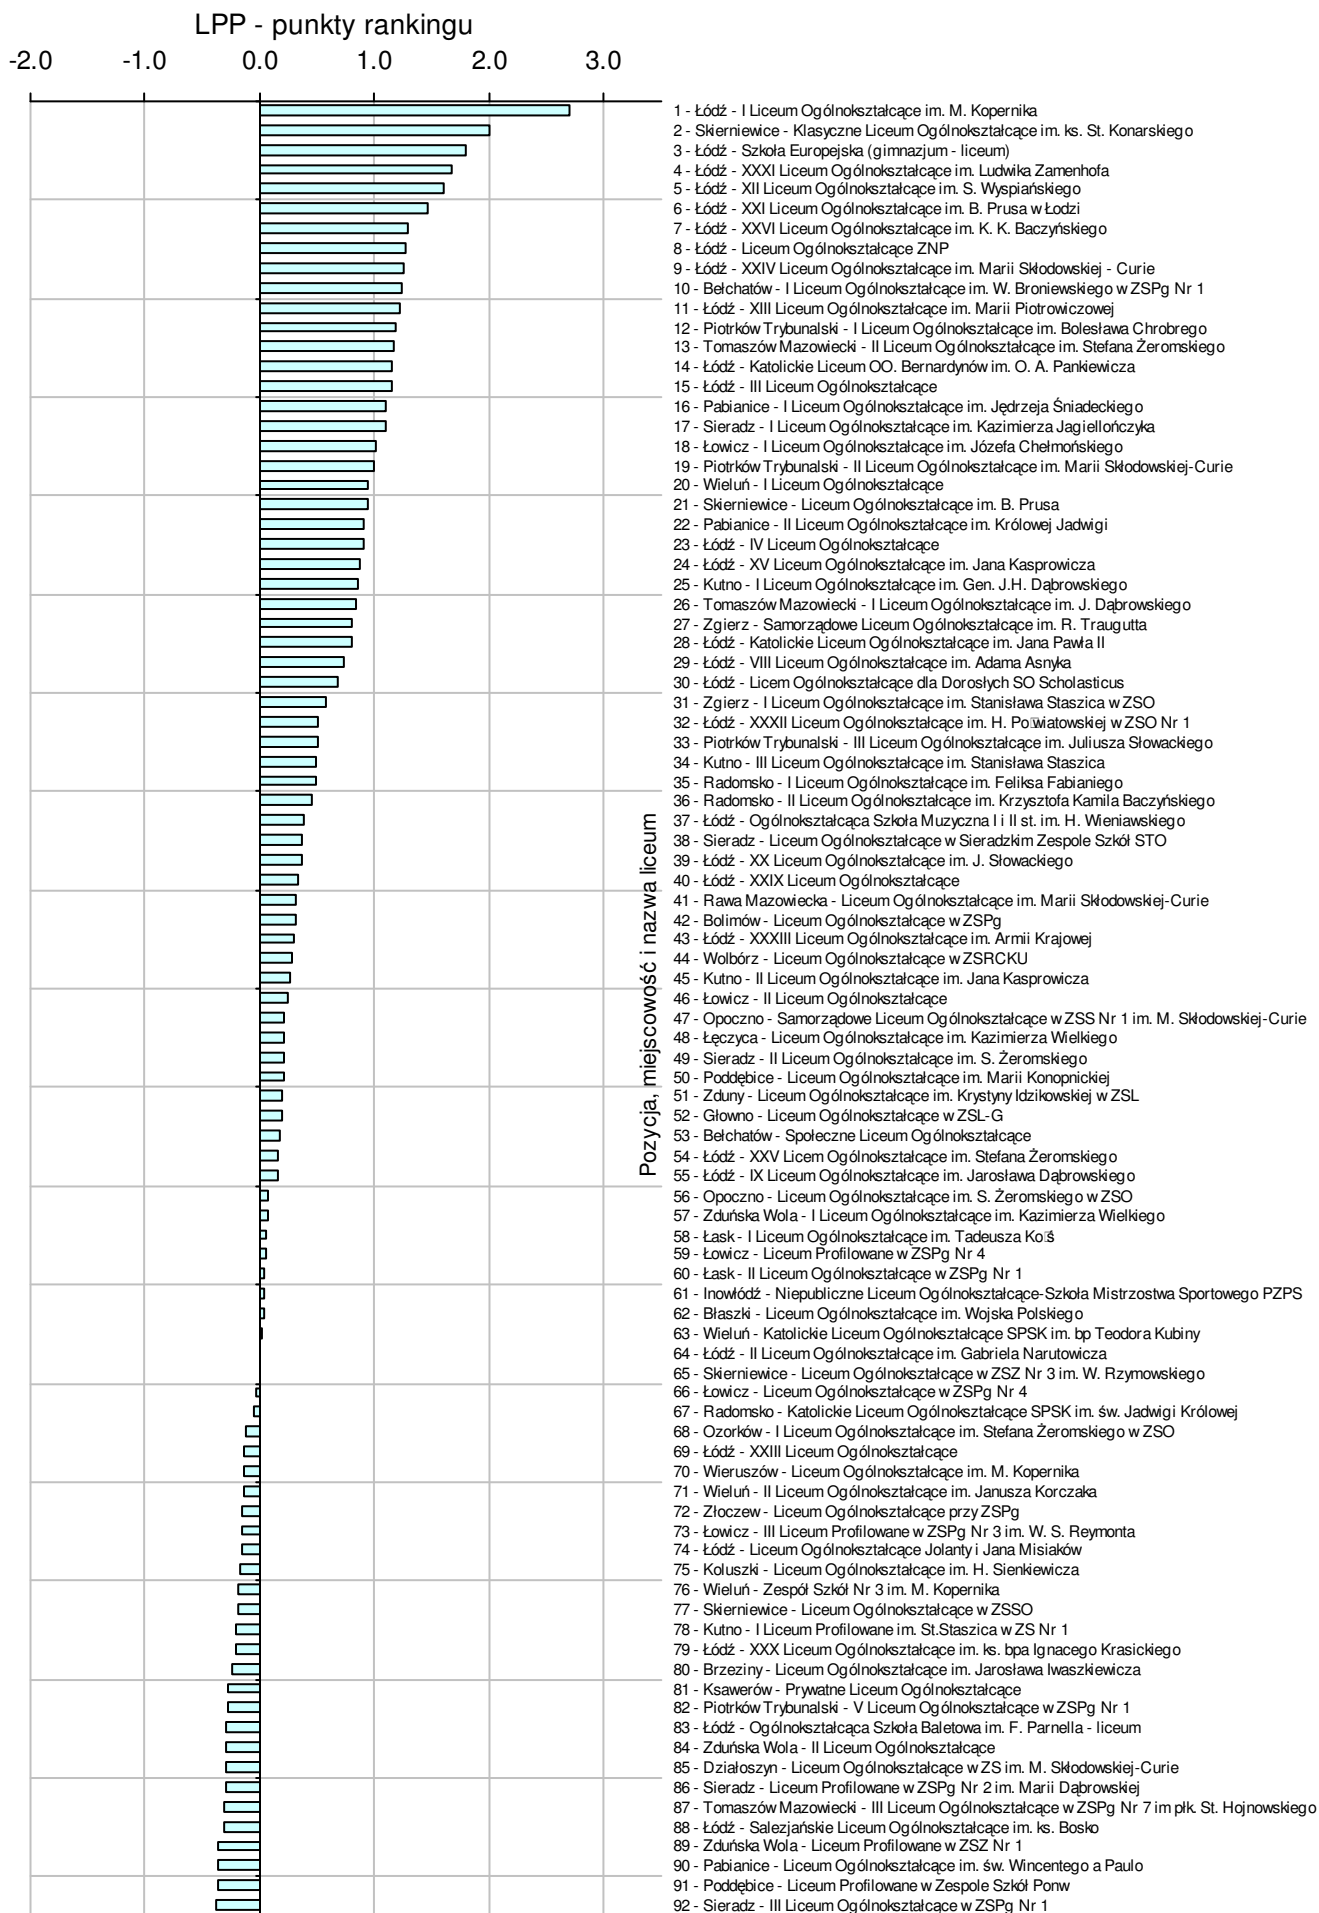

poz.	LPP	LZM	Miejscowość	Nazwa szkoły
241	-1.05	14	Lututów	Liceum Ogólnokształcące w ZSR
242	-1.06	47	Łódź	XXXVI Liceum Ogólnokształcące w ZSPg Nr 1
243	-1.07	12	Wieluń	Liceum Ogólnokształcące dla Dorosłych w Szkole Biznesu S. C.
244	-1.08	69	Łódź	V Liceum Profilowane w ZSPg Nr 5
245	-1.08	62	Tomaszów Mazowiecki	III Liceum Profilowane w ZSPg Nr 3
246	-1.08	22	Łódź	Liceum Profilowane w Zespole Szkół Chemicznych
247	-1.08	36	Łódź	XVII Liceum Profilowane w ZSPg Nr 17
248	-1.09	28	Ozorków	II Liceum Ogólnokształcące w ZSZ
249	-1.09	24	Opoczno	Prywatne Liceum Ogólnokształcące
250	-1.10	6	Łódź	Liceum Ogólnokształcące dla Dorosłych sc "BAKAŁARZ"
251	-1.11	14	Tomaszów Mazowiecki	Liceum Profilowane w ZPgSZiO
252	-1.11	61	Łódź	LV Liceum Ogólnokształcące w ZSPg Nr 10 im. Jana Szczepanika
253	-1.11	50	Łódź	LIV LO w ZSPg Nr 16
254	-1.12	24	Zelów	Liceum Profilowane w ZSPg im. Jana Kilińskiego
255	-1.13	9	Łódź	Liceum Ogólnokształcące dla Dorosłych SO PRYMUS
256	-1.15	28	Żarnów	Liceum Profilowane w ZSZ
257	-1.16	37	Mroczków Gościny	Liceum Profilowane w ZSR
258	-1.19	48	Łódź	III Liceum Profilowane w ZSPg Nr 3
259	-1.20	32	Radomsko	II Liceum Profilowane w ZSE im. Tadeusza Kotarbińskiego
260	-1.21	2	Łódź	Liceum Ogólnokształcące dla Dorosłych s.c."Cenzus"
261	-1.22	30	Łódź	LII Liceum Ogólnokształcące w ZSPg Nr 18 im. M. Reja
262	-1.23	12	Łódź	Liceum Profilowane Nr 20 w ZSPg Nr 20
263	-1.24	5	Kutno	Liceum Ogólnokształcące ZDZ w Płocku
264	-1.24	16	Opoczno	Prywatne Liceum Profilowane
265	-1.28	49	Rawa Mazowiecka	Zespół Szkół-Centrum Edukacji Zawodowej i Ustawicznej
266	-1.29	61	Łódź	XII Liceum Profilowane w ZSPg Nr 12
267	-1.33	5	Łódź	Liceum Ogólnokształcące dla Dorosłych s.c. "Euroszkoła"
268	-1.34	16	Łódź	Liceum Profilowane - G. Kaźmierczak-Jakubiak, U.Kosatka
269	-1.35	10	Łódź	Liceum Ogólnokształcące Umiejętności Twórczych
270	-1.35	11	Łódź	Liceum Profilowane Nr XXIII dla niesłyszących i słabo słyszących
271	-1.37	35	Łódź	LIII Liceum Ogólnokształcące w ZSPg Nr 17
272	-1.42	31	Łódź	XIII Liceum Profilowane w ZSPg Nr 13
273	-1.48	3	Pabianice	Prywatne Liceum Ogólnokształcące dla Dorosłych
274	-1.59	15	Konstantynów Łódzki	Liceum Profilowane w Powiatowym Zespole Edukacyjnym
275	-1.59	6	Łódź	Liceum Ogólnokształcące "Centrum" dla młodzieży z zaburzeniami zachowania
276	-1.61	1	Brzeziny	Liceum Ogólnokształcące dla Dorosłych SO PRYMUS
277	-1.61	1	Zgierz	Liceum Ogólnokształcące dla Dorosłych Spółki Oświatowej "Prymus"
278	-1.61	14	Łódź	XVI Liceum Profilowane w ZSPg Nr 16
279	-1.73	18	Zduńska Wola	Liceum Profilowane w ZSE im. Stanisława Staszica
280	-1.79	8	Kutno	Liceum Profilowane ZDZ w Płocku