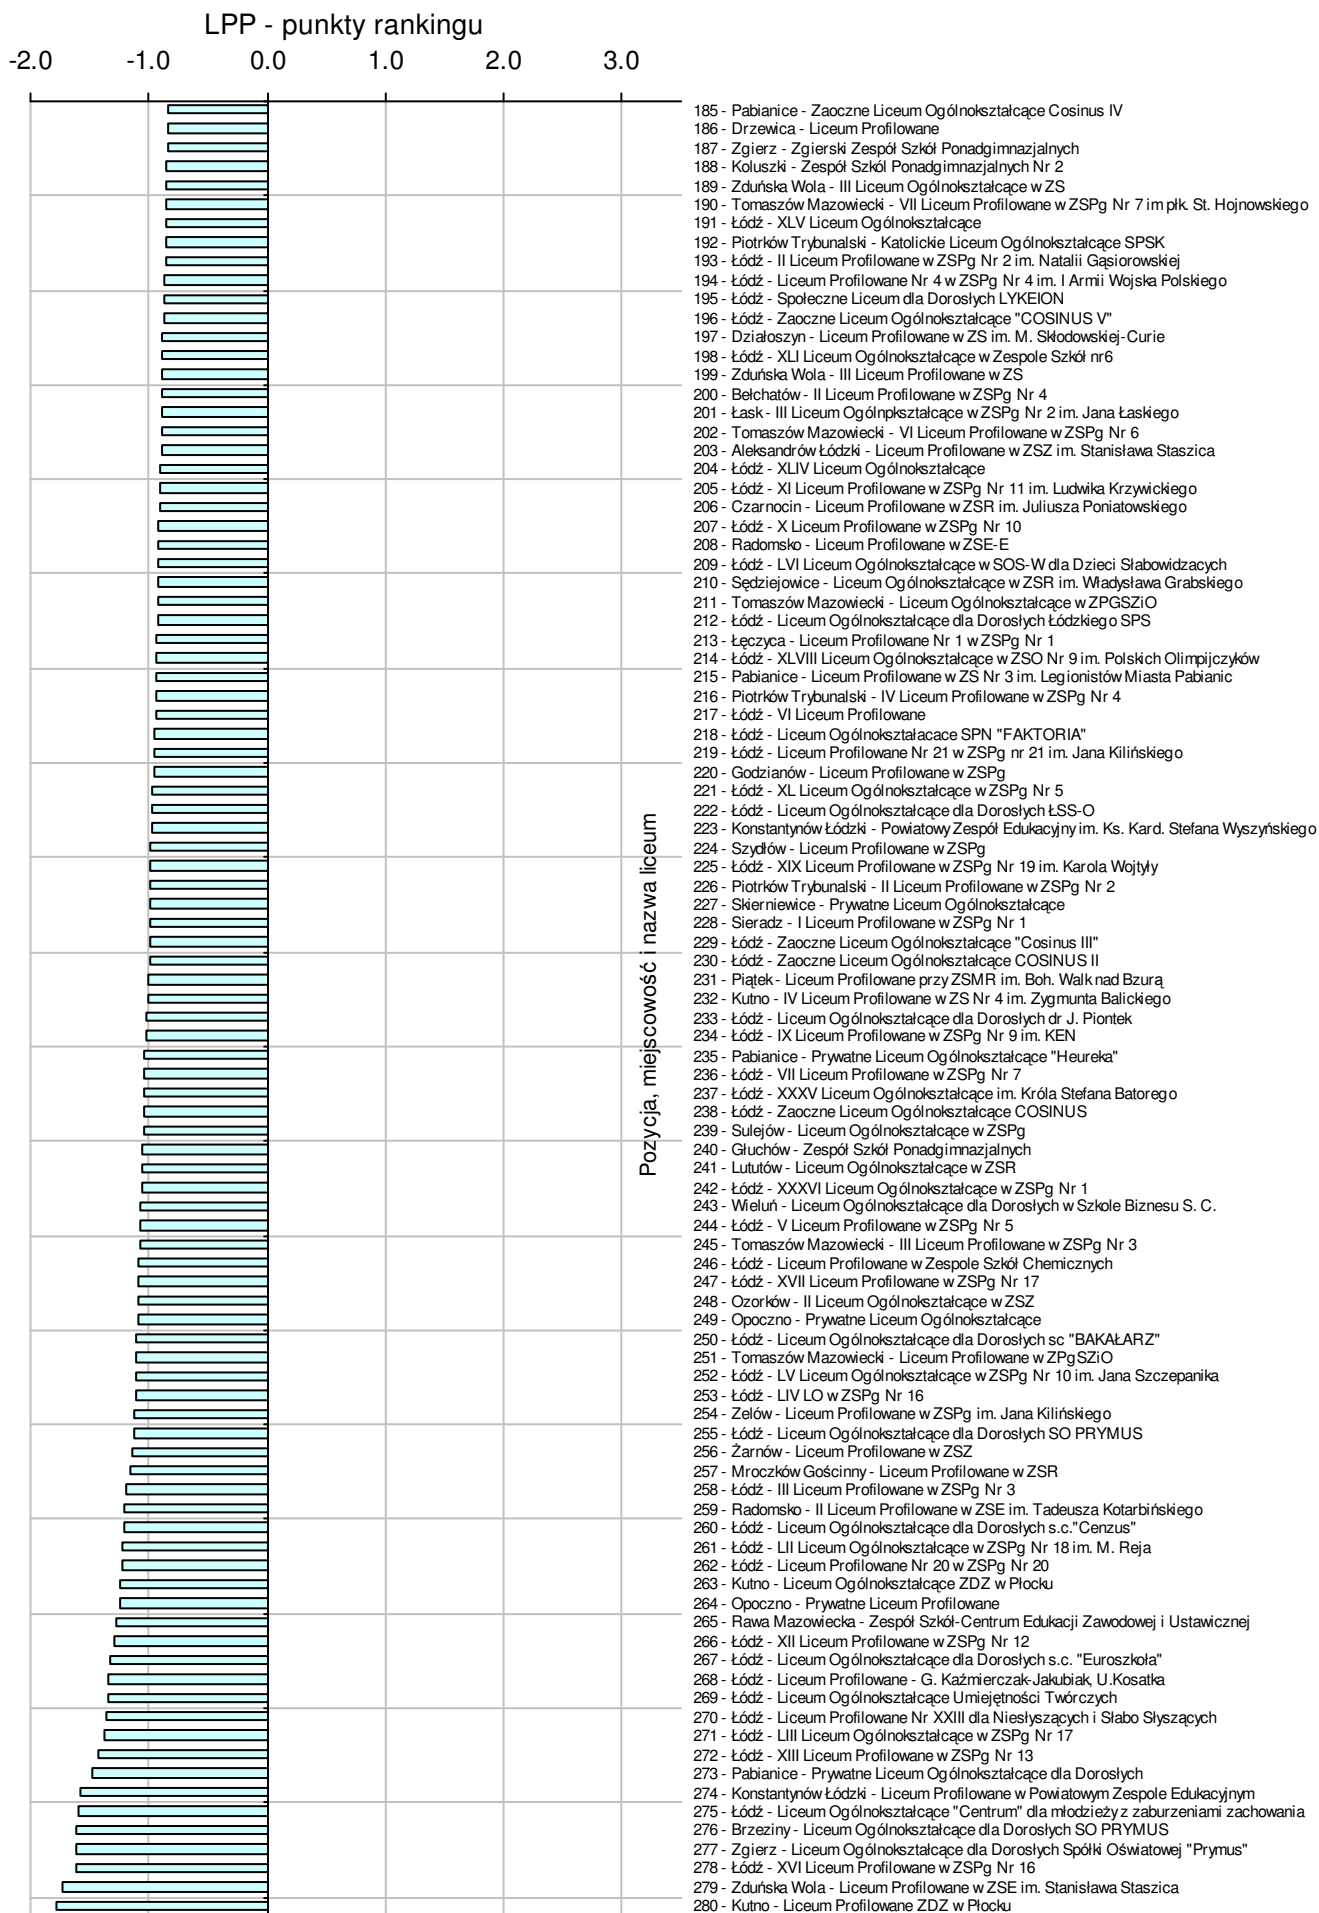

Pozycja, miejscowość i nazwa liceum