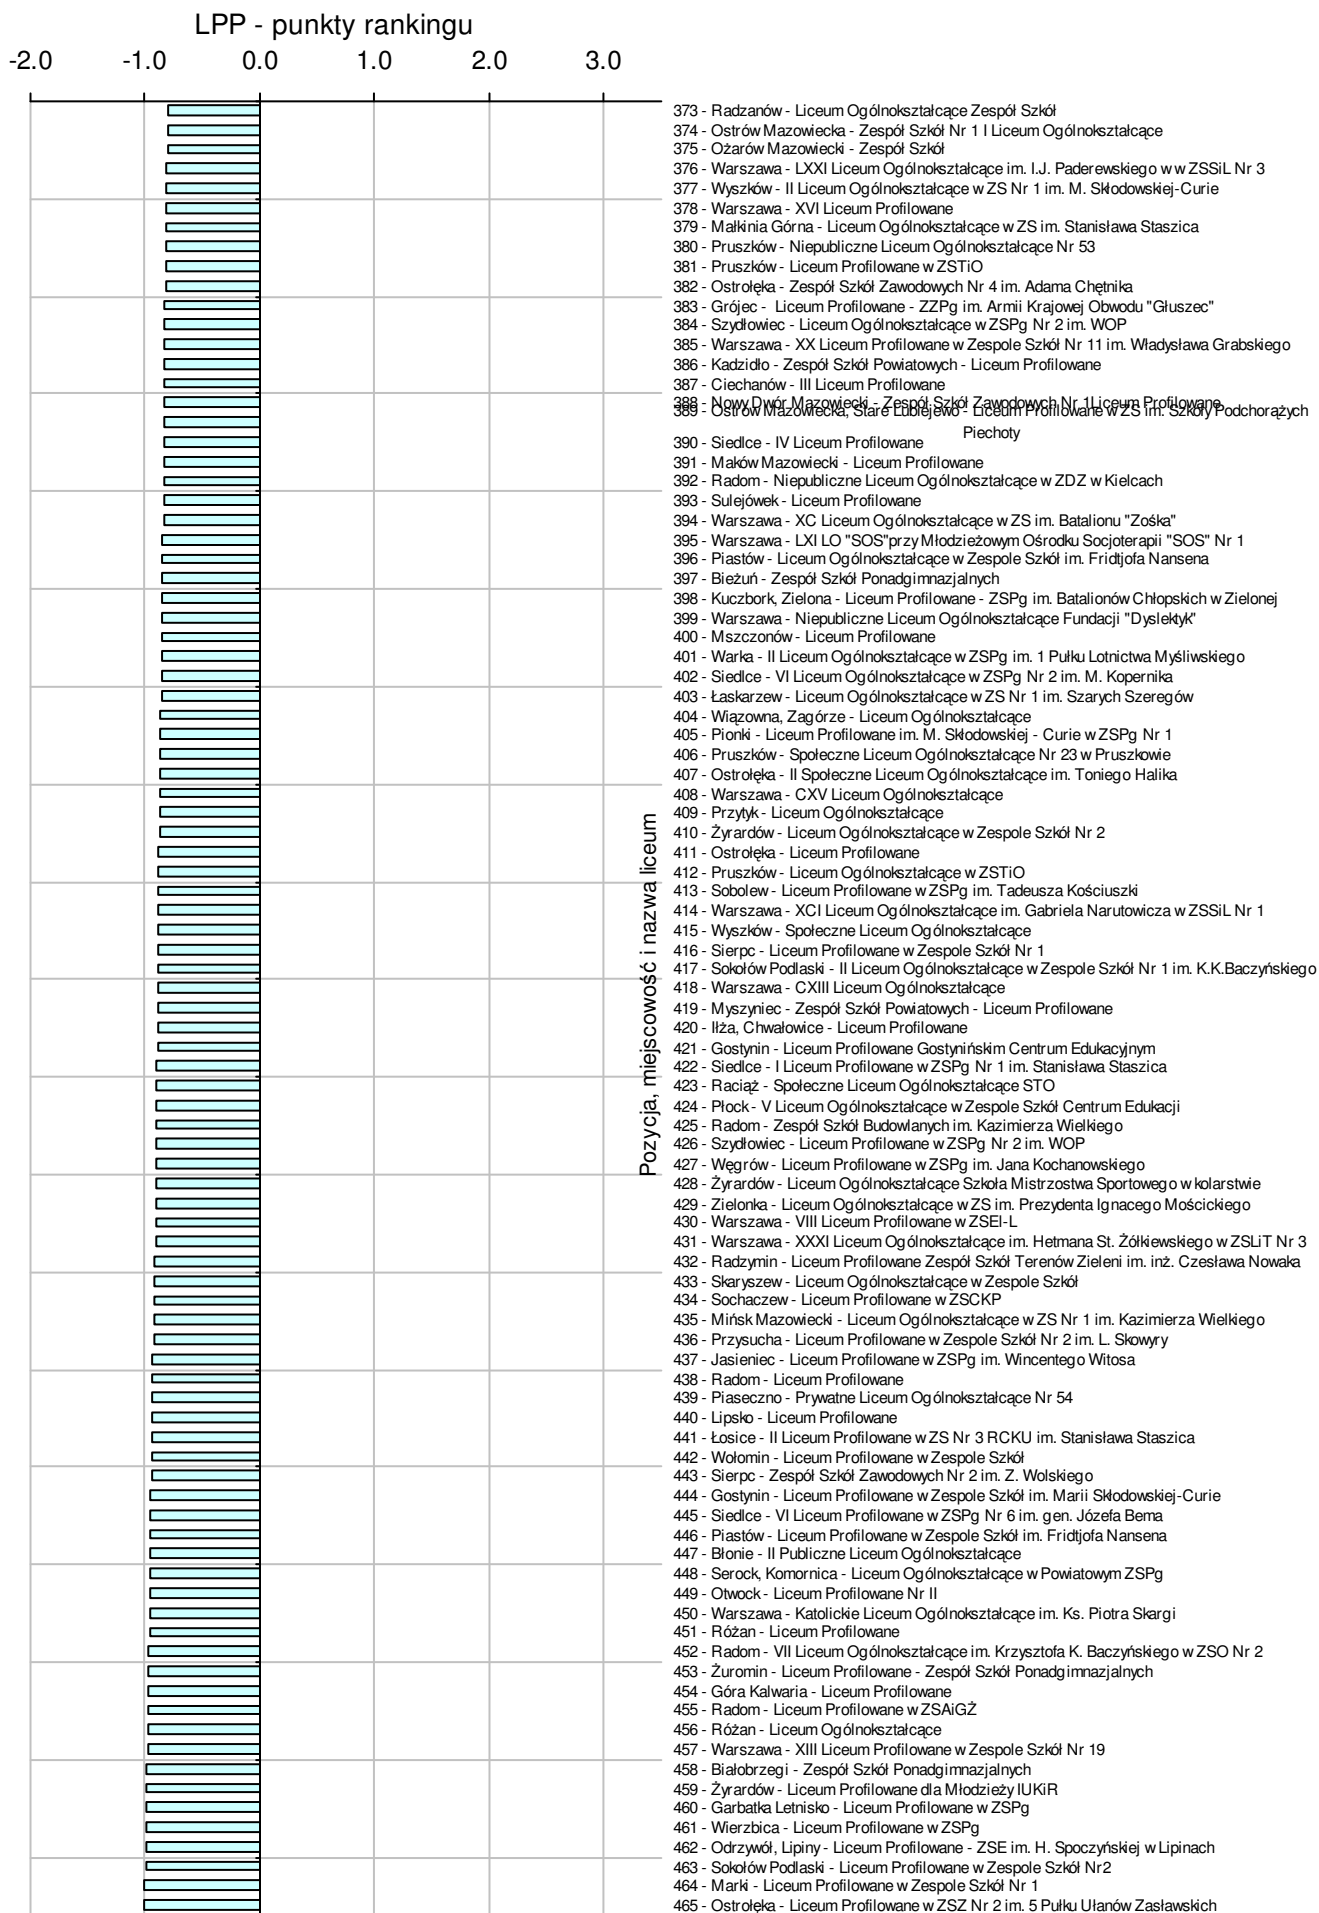

poz.	LPP	LZM	Miejscowość	Nazwa szkoły
541	-1.36	9	Radom	Niepubliczne Liceum Profilowane w Radomiu ZDZ w Kielcach
542	-1.36	19	Łosice	Zespół Szkół Nr 2 Liceum Profilowane
543	-1.37	8	Warszawa	Spółeczne Liceum Ogólnokształcące Nr 3 STO
544	-1.38	71	Mińsk Mazowiecki	Liceum Profilowane w ZSZ Nr 2 im. Powstańców Warszawy
545	-1.42	28	Radom	Liceum Profilowane przy Zespole Szkół Odzieżowych
546	-1.45	22	Mława	III Liceum Profilowane w Zespole Szkół Nr 3
547	-1.47	17	Grójec	Liceum Ogólnokształcące - ZZPg im. Armii Krajowej Obwodu "Głuszec"
548	-1.50	13	Płock	Spółeczne Liceum Ogólnokształcące SOP
549	-1.50	18	Warszawa	CXVII Liceum Ogólnokształcące w ZSE-M
550	-1.54	3	Płock	Liceum Ogólnokształcące Zakładu Doskonalenia Zawodowego
551	-1.55	45	Radom	Zespół Szkół Zawodowych im. Jana Kilińskiego
552	-1.57	10	Czerwin	Liceum Profilowane
553	-1.66	33	Warszawa	XV Liceum Profilowane

Pozycja, miejscowość i nazwa liceum

Pozycja, miejscowość i nazwa liceum