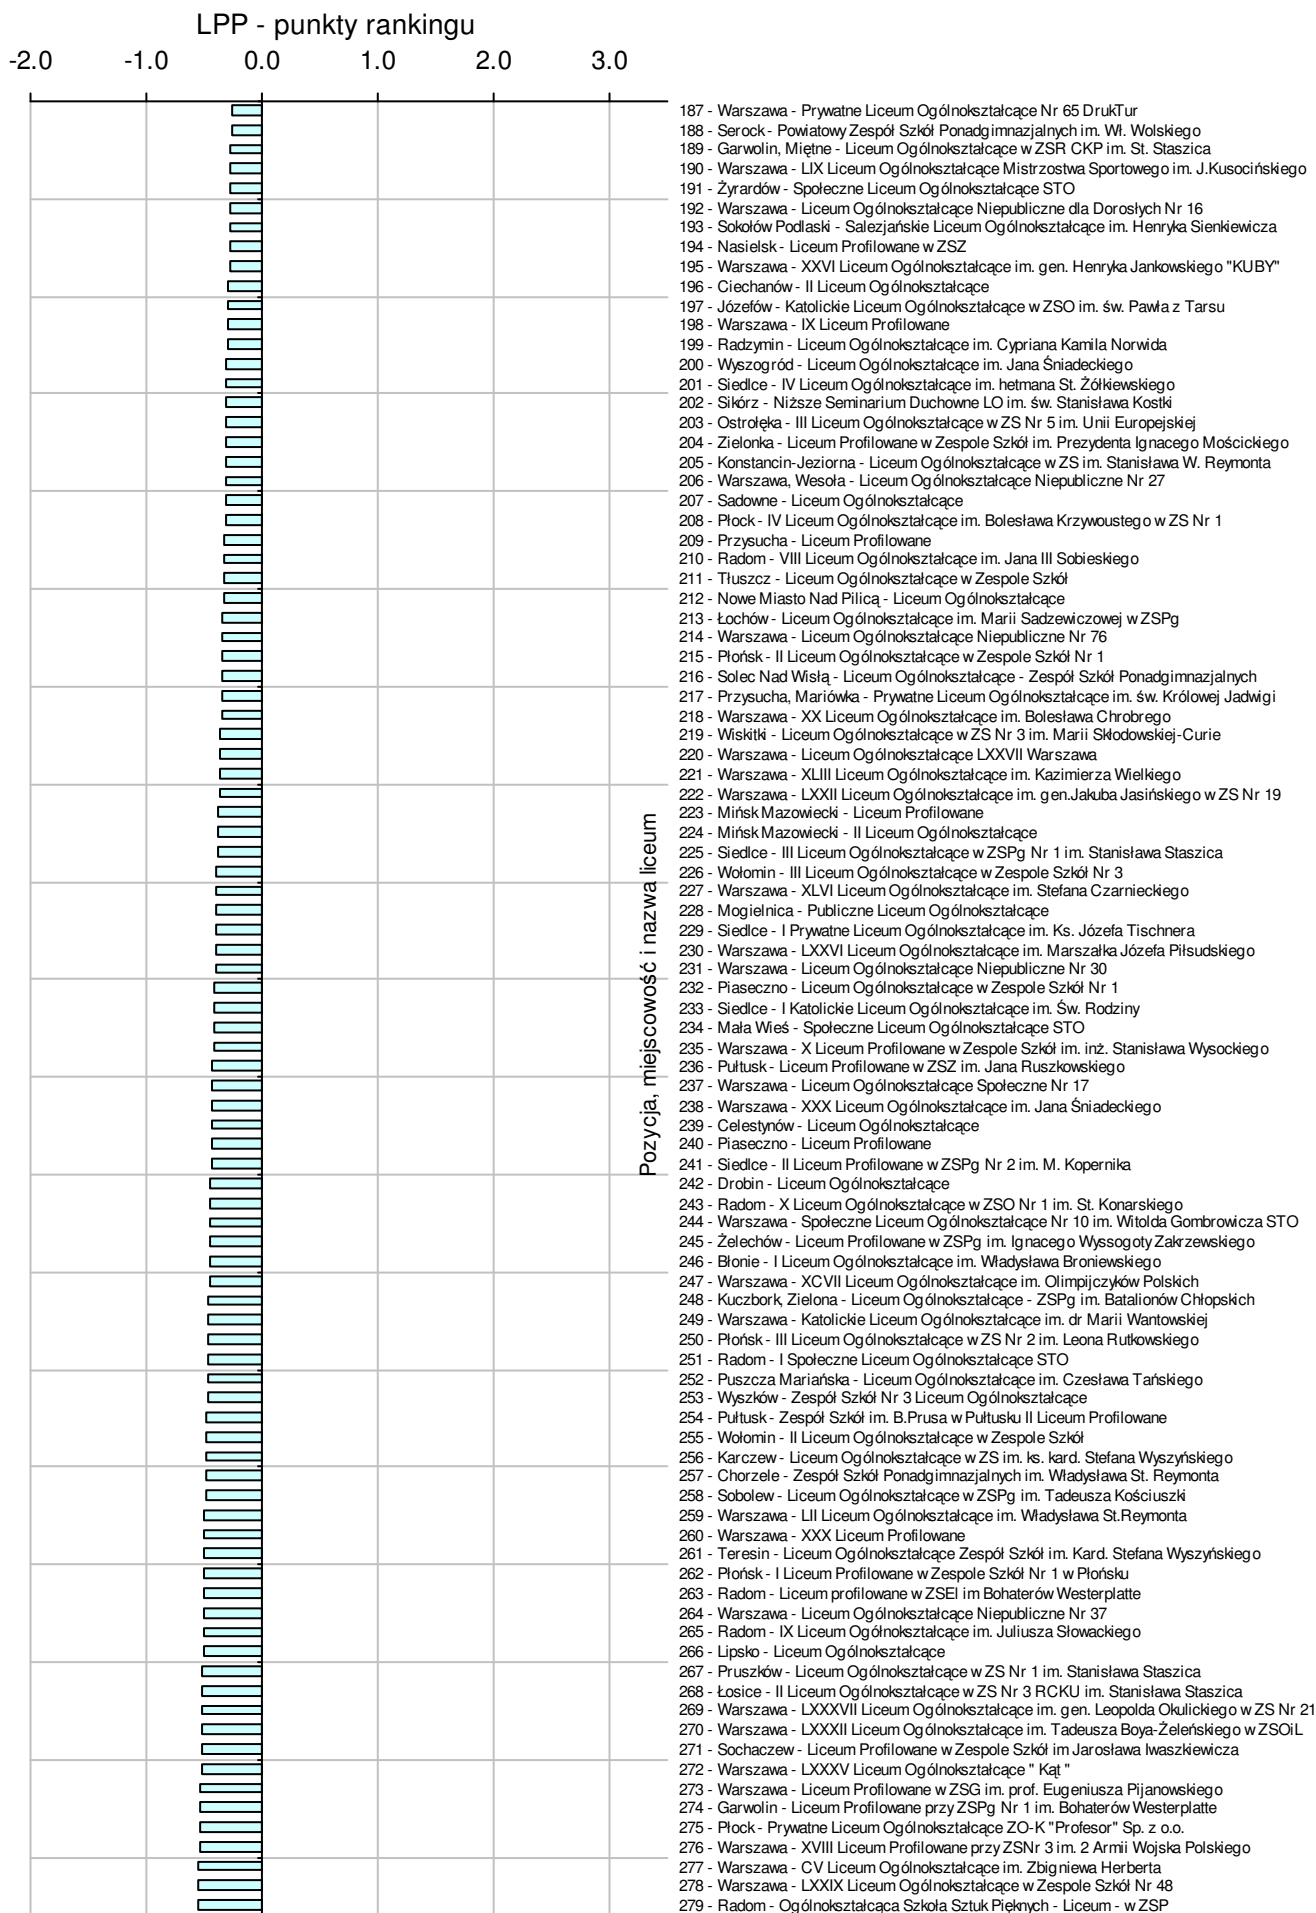

Pozycja, miejscowość i nazwa liceum