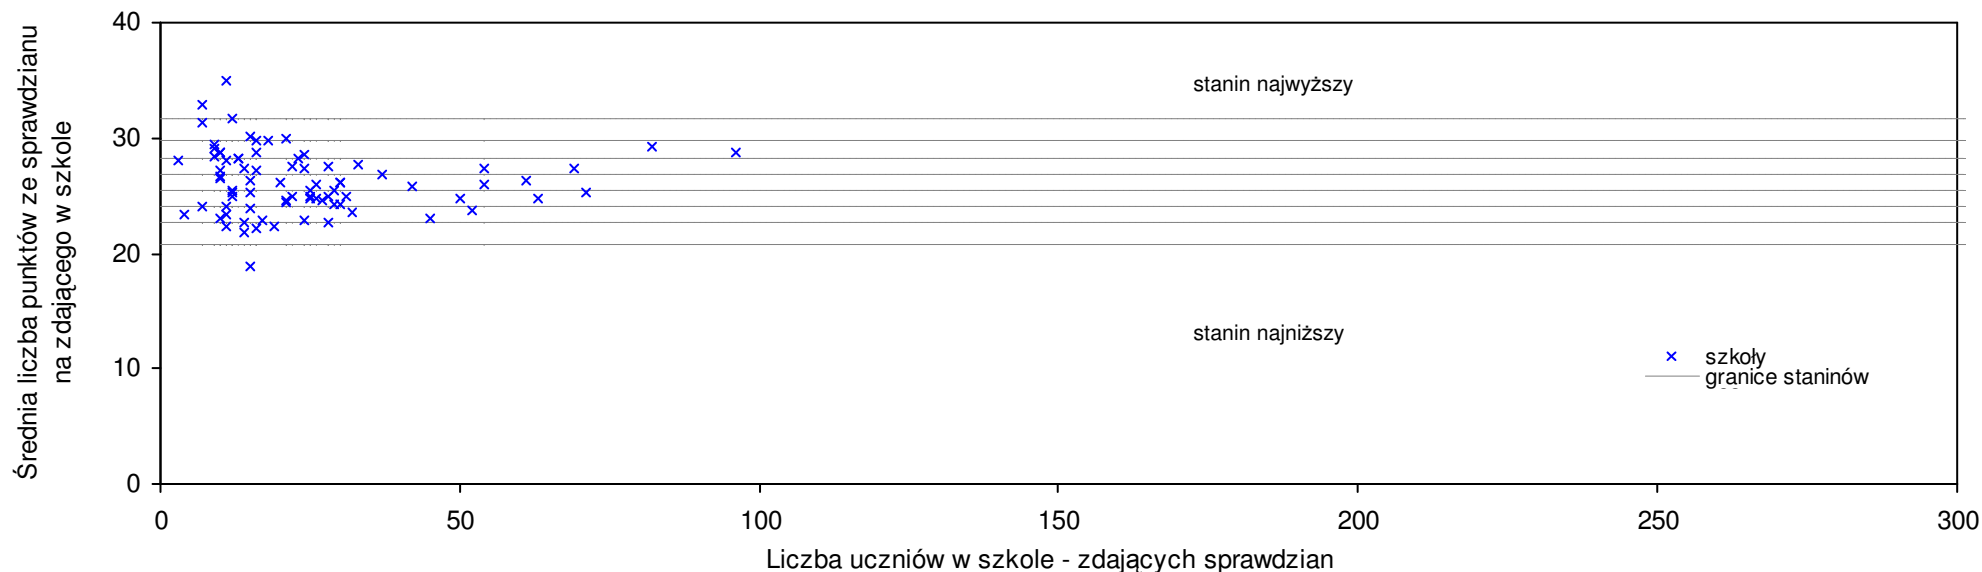

pow. limanowski

Średnie wyniki szkół na ucznia a liczba zdających sprawdzian w szkole - dla pow. limanowskiego

SPO: 26,1 SWo: 27,4 P|Wo: -4,9% SKo: 26,6 P|Kh: -1,9%

Nazwa szkoły	Dane ze sprawdzianu końcowego za rok 2007						Staniny szkół wg lat				
	SSo	LZ	S|Ko	S|Wo	S|Po	S|Go	07	06	05	04	03
1 Szkoła Podstawowa nr 2 im. Konstytucji 3 Maja w Męcinie	34,9	11	31,2%	27,3%	33,8%	35,1%	9	9	4	6	6
2 Szkoła Podstawowa w Podłopieniu	32,9	7	23,7%	20,0%	26,1%	26,6%	9	5	6	3	6
3 Szkoła Podstawowa im. Henryka Sienkiewicza w Jastrzębiu	31,7	12	19,2%	15,6%	21,5%	15,8%	8	8	7	8	8
4 Szkoła Podstawowa im. Stanisława Wyspiańskiego w Stóży	31,3	7	17,7%	14,2%	20,0%	21,8%	8	4	4	4	5
5 Szkoła Podstawowa w Świdniku	30,1	15	13,2%	9,8%	15,4%	10,0%	8	9	8	8	8
6 Szkoła Podstawowa w Wilkowisku	30,0	21	12,8%	9,4%	15,0%	11,5%	8	4	3	2	6
7 Szkoła Podstawowa im. Adama Mickiewicza w Krasnem-Lasocicach	29,8	16	12,0%	8,7%	14,2%	10,7%	8	5	4	5	5
8 Szkoła Podstawowa w Stroniu	29,7	18	11,7%	8,3%	13,8%	8,5%	7	9	9	7	7
9 Szkoła Podstawowa im. Juliana Tuwima w Kaninie	29,4	9	10,5%	7,2%	12,7%	13,8%	7	4	4	5	2
10 Szkoła Podstawowa nr 1 w Limanowej	29,3	82	10,2%	6,9%	12,3%	4,8%	7	7	9	7	8
11 Szkoła Podstawowa w Łostówce	29,1	9	9,4%	6,1%	11,5%	14,1%	7	4	8	3	5
12 Szkoła Podstawowa im. Mikołaja Kopernika w Jaworznej	28,8	10	8,3%	5,0%	10,4%	12,5%	7	9	9	7	7