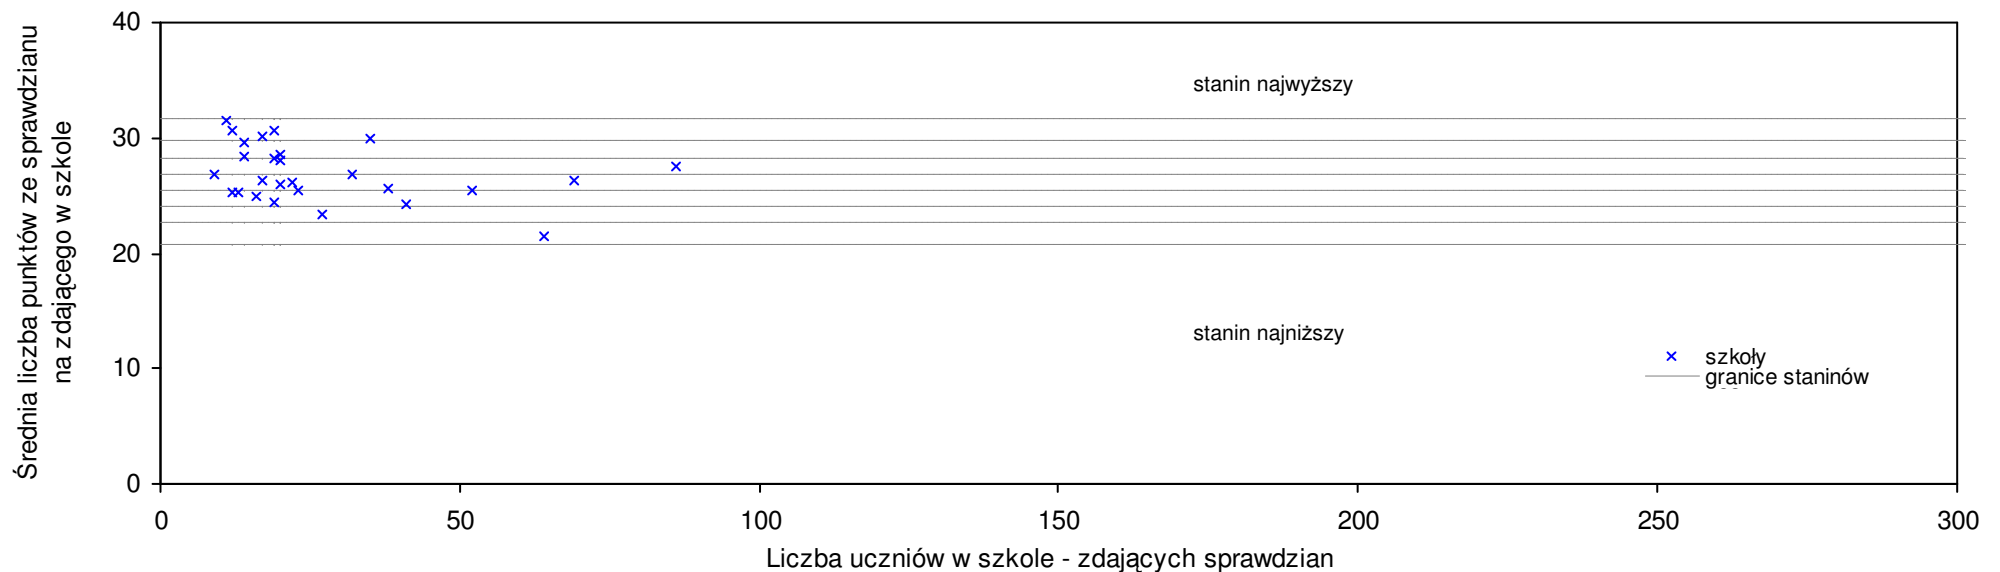

pow. krapkowicki

Średnie wyniki szkół na ucznia a liczba zdających sprawdzian w szkole - dla pow. krapkowickiego