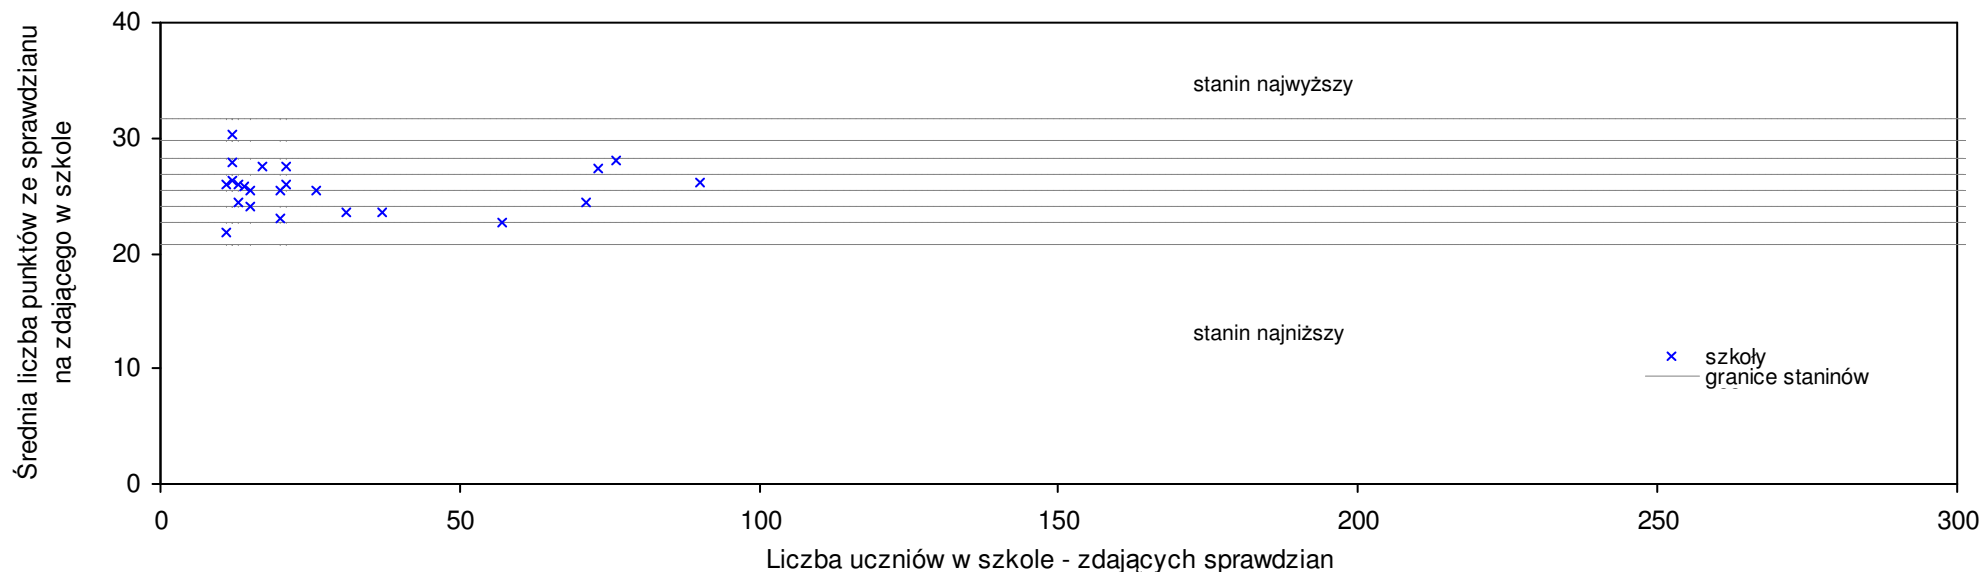

pow. prudnicki

Średnie wyniki szkół na ucznia a liczba zdających sprawdzian w szkole - dla pow. prudnickiego

S|Po: 25,6 S|Wo: 26,8 P|Wo: -4,2% SKo: 26,6 P|Kh: -3,7%

Nazwa szkoły	Dane ze sprawdzianu końcowego za rok 2007						Staniny szkół wg lat				
	SSo	LZ	S|Ko	S|Wo	S|Po	S|Go	07	06	05	04	03
1 Publiczna Szkoła Podstawowa Stowarzyszenia i Promocji Wsi Łąka Prudnicka "Złoty Potok" w Prudniku	30,3	12	13,9%	13,3%	18,3%	13,1%	8	4			
2 Publiczna Szkoła Podstawowa nr 4 w Prudniku	28,0	76	5,3%	4,7%	9,3%	4,6%	6	5	6	8	5
3 Publiczna Szkoła Podstawowa w Moszczance	27,8	12	4,5%	3,9%	8,5%	3,8%	6	3	7	7	7
4 Publiczna Szkoła Podstawowa w Rudziczce	27,6	17	3,8%	3,2%	7,7%	3,1%	6	6	3	4	5
5 Szkoła Podstawowa nr 2 im. Henryka Sienkiewicza w Głogówku	27,5	21	3,4%	2,8%	7,3%	10,4%	6	5	5	7	5
6 Publiczna Szkoła Podstawowa nr 1 w Prudniku	27,3	73	2,6%	2,1%	6,6%	1,9%	6	6	6	6	5
7 Publiczna Szkoła Podstawowa w Pogórze	26,3	12	-1,1%	-1,7%	2,7%	10,0%	5	6	4	5	5
8 Publiczna Szkoła Podstawowa nr 3 im. Powstańców Śląskich w Prudniku	26,1	90	-1,9%	-2,4%	1,9%	-2,5%	5	4	6	4	5
9 Publiczna Szkoła Podstawowa w Śmiczu	26,0	11	-2,3%	-2,8%	1,5%	8,7%	5	4	5	4	5
10 Publiczna Szkoła Podstawowa w Gostomi	26,0	21	-2,3%	-2,8%	1,5%	8,7%	5	3	7	6	6
11 Publiczna Szkoła Podstawowa w Szonowie	25,9	13	-2,6%	-3,2%	1,1%	4,0%	5	6	6	2	8
12 Szkoła Podstawowa w Twardawie	25,8	14	-3,0%	-3,6%	0,7%	3,6%	5	7	8	5	3