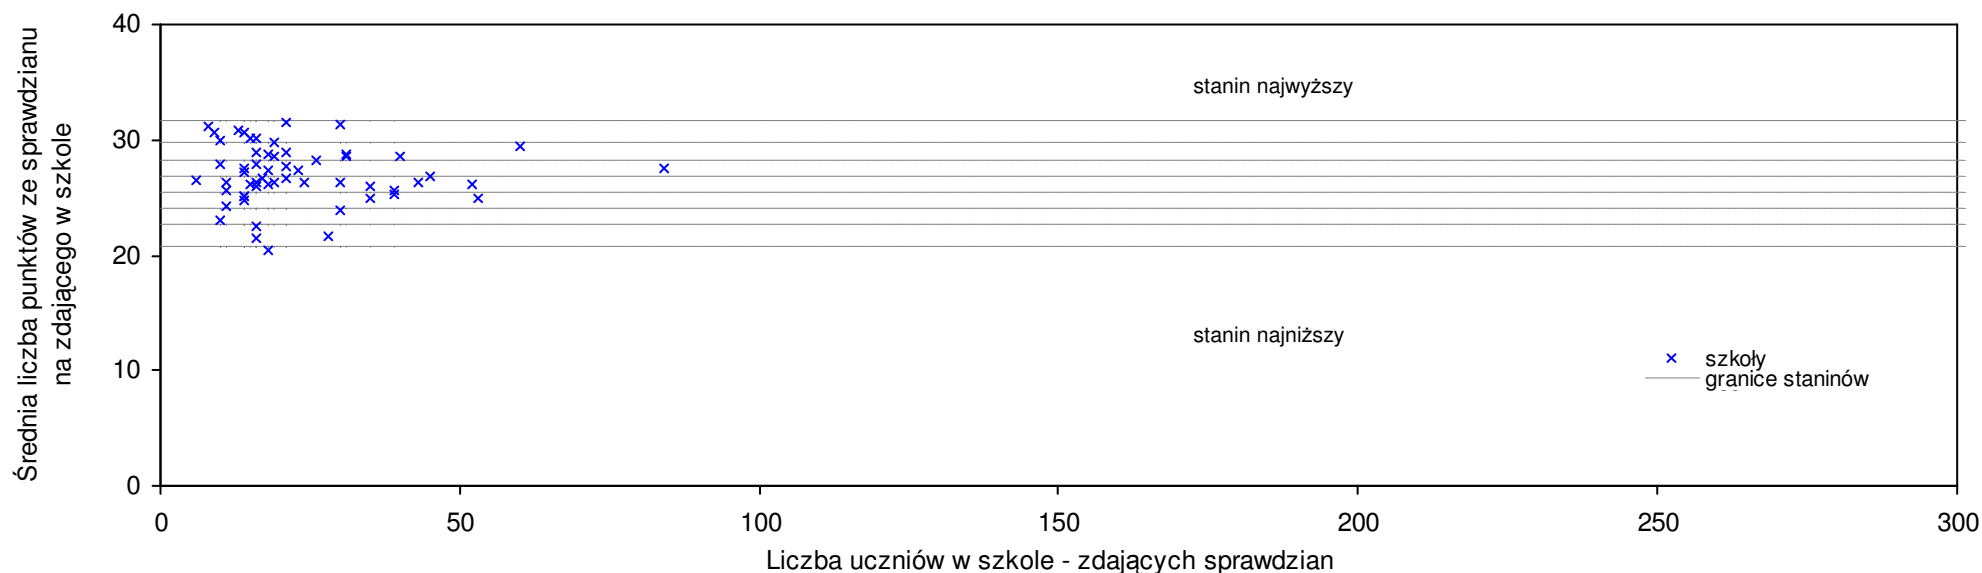

Wyniki ze sprawdzianu końcowego w szkołach podstawowych województwa opolskiego - za rok 2007

13	Publiczna Szkoła Podstawowa nr 20 w Opolu	29,4	63	10,5%	9,9%	-0,1%	-0,1%	7	7	8	8	8
14	Publiczna Szkoła Podstawowa nr 26 w Opolu	28,4	17	6,8%	6,2%	-3,5%	-3,5%	7	8	8	7	8
15	Publiczna Szkoła Podstawowa nr 14 im. Adama Mickiewicza w Opolu	28,4	109	6,8%	6,2%	-3,5%	-3,5%	7	7	7	8	8
16	Publiczna Szkoła Podstawowa nr 21 w Opolu	28,3	94	6,4%	5,8%	-3,8%	-3,8%	7	7	7	7	8
17	Publiczna Szkoła Podstawowa nr 28 w Opolu	28,1	20	5,6%	5,0%	-4,5%	-4,5%	6	4	7	7	6
18	Publiczna Szkoła Podstawowa nr 8 im. Gustawa Morcinka w Opolu	28,1	39	5,6%	5,0%	-4,5%	-4,5%	6	8	7	7	6
19	Publiczna Szkoła Podstawowa Stowarzyszenia Przyjaciół Szkół Katolickich w Opolu	27,0	13	1,5%	0,9%	-8,3%	-8,3%	6	4	2	6	3
20	Publiczna Szkoła Podstawowa nr 2 w Opolu	26,9	123	1,1%	0,6%	-8,6%	-8,6%	6	5	7	6	7
21	Publiczna Szkoła Podstawowa nr 16 im. Zofii Nałkowskiej w Opolu	26,7	41	0,4%	-0,2%	-9,3%	-9,3%	5	6	7	6	7
22	Szkoła Podstawowa w Zespole Placówek Specjalnych Zakładu Opieki Zdrowotnej w Opolu	24,0	1	-9,8%	-10,3%	-18,5%	-18,5%	3	3	1		
23	Publiczna Szkoła Podstawowa i Publiczne Gimnazjum w Pogotowiu Opiekuńczym w Opolu	16,5	4	-38,0%	-38,3%	-43,9%	-43,9%	1	1	1		

pow. opolski

Średnie wyniki szkół na ucznia a liczba zdających sprawdzian w szkole - dla pow. opolskiego

SPo: 26,9 SWo: 26,8 P|Wo: 0,7% SKo: 26,6 P|Kh: 1,3%

Nazwa szkoły	Dane ze sprawdzianu końcowego za rok 2007					Staniny szkół wg lat					
	SSo	LZ	S|Ko	S|Wo	S|Po	S|Go	07	06	05	04	03