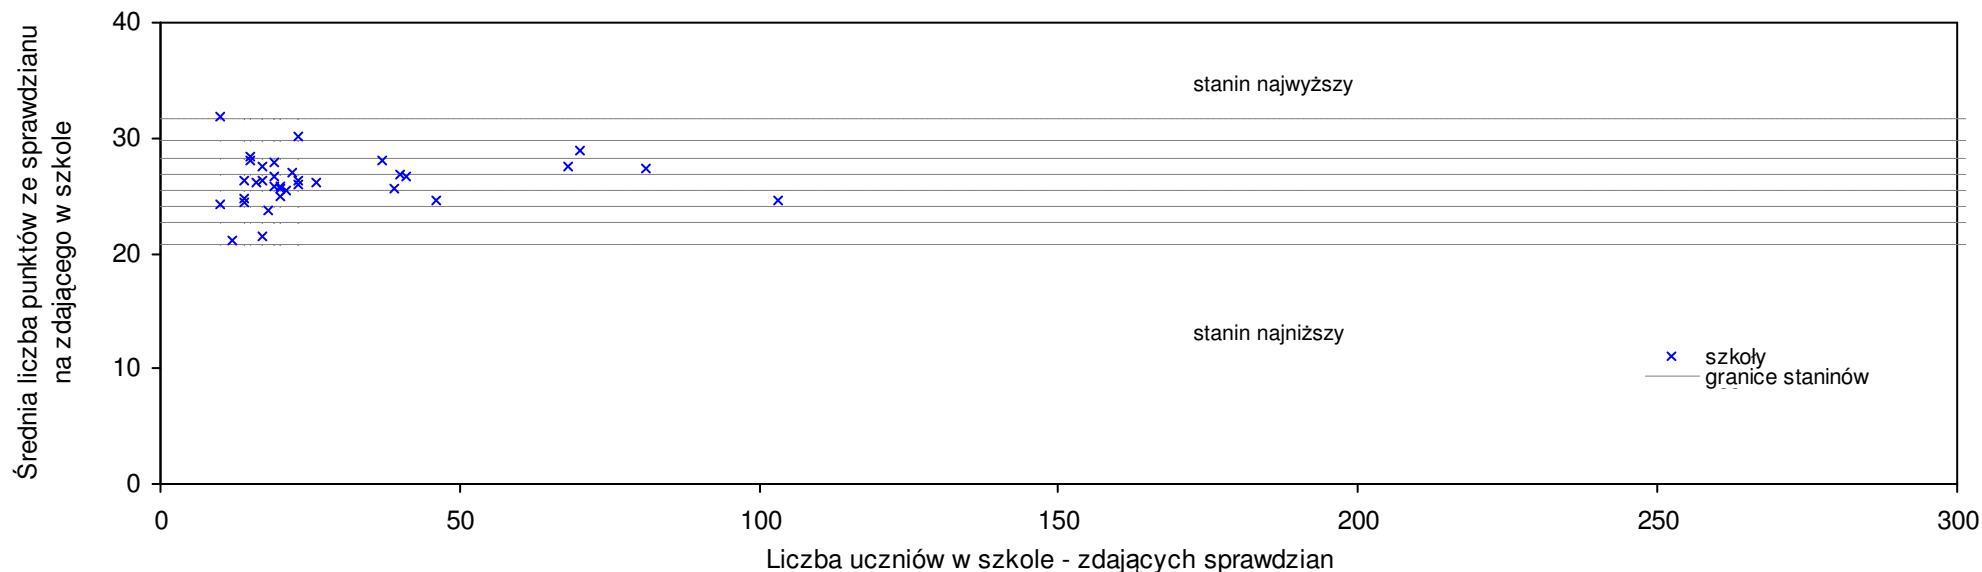

pow. kędzierzyńsko-kozielski

Średnie wyniki szkół na ucznia a liczba zdających sprawdzian w szkole - dla pow. kędzierzyńsko-kozielskiego

SPO: 26,4 SWo: 26,8 P|Wo: -1,3% SKo: 26,6 P|Kh: -0,7%

Nazwa szkoły	Dane ze sprawdzianu końcowego za rok 2007						Staniny szkół wg lat				
	SSo	LZ	S|Ko	S|Wo	S|Po	S|Go	07	06	05	04	03
1 Publiczna Dwujęzyczna Szkoła Podstawowa nr 13 im. Janusza Korczaka w Kędzierzynie-Koźlu	31,8	10	19,5%	18,9%	20,4%	18,8%	9	6	5	4	4
2 Publiczna Szkoła Podstawowa w Reńskiej Wsi	30,1	23	13,2%	12,5%	14,0%	13,7%	8	7	5	5	5
3 Publiczna Szkoła Podstawowa nr 11 w Kędzierzynie-Koźlu	29,0	70	9,0%	8,4%	9,8%	8,3%	7	7	7	7	7
4 Szkoła Podstawowa w Zespole Szkolno-Przedszkolnym w Pokrzywnicy	28,4	15	6,8%	6,2%	7,5%	7,3%	7	4	3	2	2
5 Szkoła Podstawowa w Ostrożnicy	28,1	15	5,6%	5,0%	6,4%	10,8%	6	3	5	7	7
6 Publiczna Szkoła Podstawowa nr 15 w Kędzierzynie-Koźlu	28,1	37	5,6%	5,0%	6,4%	5,0%	6	3	6	4	4
7 Publiczna Szkoła Podstawowa nr 18 w Kędzierzynie-Koźlu	27,8	19	4,5%	3,9%	5,3%	3,8%	6	6	7	4	5
8 Publiczna Szkoła Podstawowa nr 9 im. Jurija Gagarina w Kędzierzynie-Koźlu	27,5	68	3,4%	2,8%	4,1%	2,7%	6	7	6	7	6
9 Szkoła Podstawowa im. Alfonsa Zgrzebnioka w Dziergowicach	27,5	17	3,4%	2,8%	4,1%	4,8%	6	5	3	8	5
10 Publiczna Szkoła Podstawowa nr 19 im. Bronisława Malinowskiego w Zespole Szkół Miejskich nr 1 w Kędzierzynie-Koźlu	27,3	81	2,6%	2,1%	3,4%	2,0%	6	7	5	7	7
11 Publiczna Szkoła Podstawowa nr 3 im. Komisji Edukacji Narodowej w Kędzierzynie-Koźlu	27,0	22	1,5%	0,9%	2,2%	0,9%	6	5	4	6	4