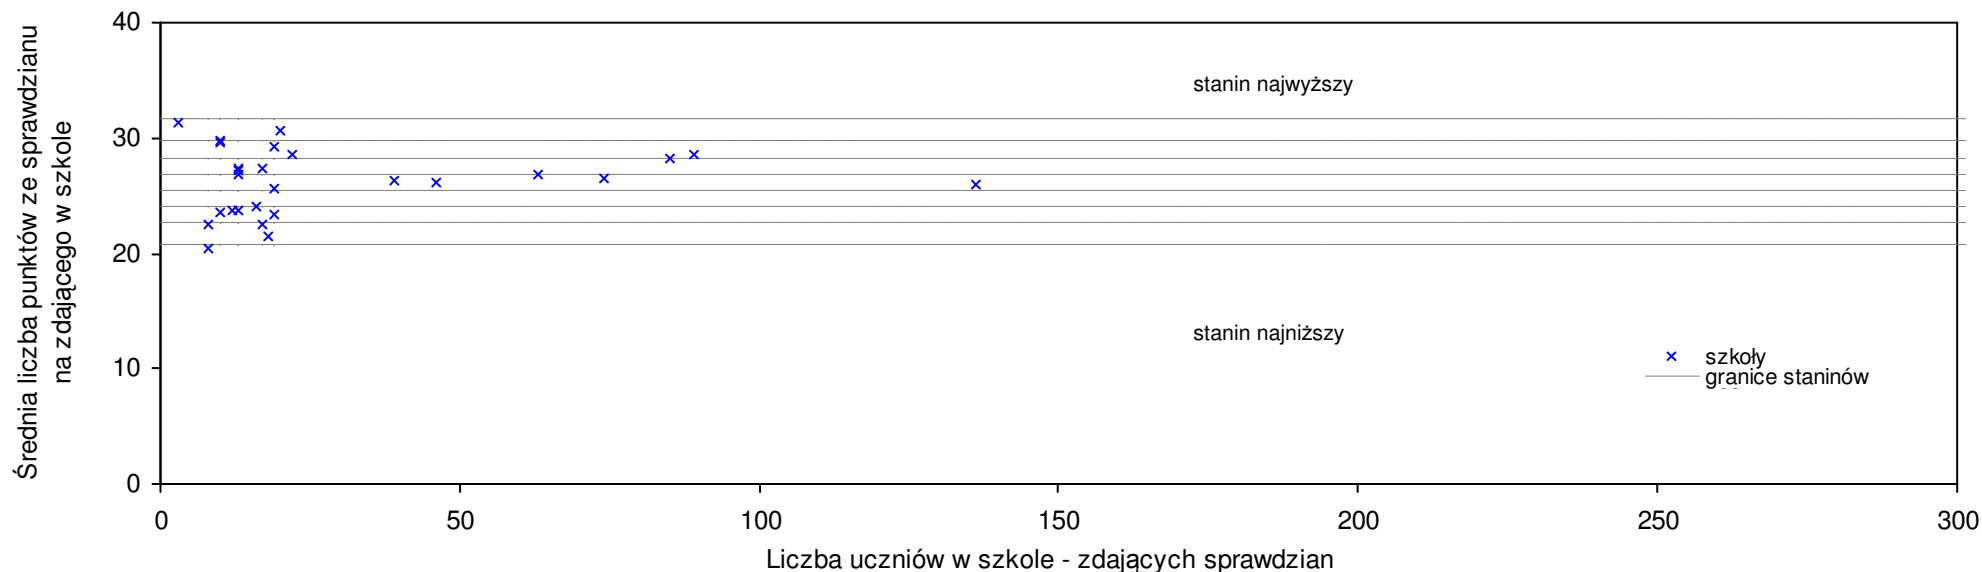

pow. kluczborski

Średnie wyniki szkół na ucznia a liczba zdających sprawdzian w szkole - dla pow. kluczborskiego

SPo: 26,6 SWo: 26,8 P|Wo: -0,4% SKo: 26,6 P|Kh: 0,2%

Nazwa szkoły	Dane ze sprawdzianu końcowego za rok 2007						Staniny szkół wg lat				
	SSo	LZ	S|Ko	S|Wo	S|Po	S|Go	07	06	05	04	03
1 Szkoła Podstawowa w Skalągach	31,3	3	17,7%	17,0%	17,5%	22,1%	8	8	5	8	6
2 Publiczna Szkoła Podstawowa z Oddziałami Przedszkolnymi w Kuniowie	30,7	20	15,4%	14,8%	15,2%	11,0%	8	8	9	7	9
3 Publiczna Szkoła Podstawowa z Oddziałem Przedszkolnym im. ks. Jana Dierżonia w Łowkowicach	29,8	10	12,0%	11,4%	11,9%	7,7%	8	4	6	7	2
4 Społeczna Szkoła Podstawowa w Zespole Szkół Ogólnokształcących Społecznego Towarzystwa Oświatowego w Kluczborku	29,6	10	11,3%	10,7%	11,1%	7,0%	7	9	9		
5 Publiczna Szkoła Podstawowa z Oddziałem Przedszkolnym w Biadaczu	29,3	19	10,2%	9,5%	10,0%	5,9%	7	8	9	7	8
6 Publiczna Szkoła Podstawowa nr 1 w Kluczborku	28,6	89	7,5%	6,9%	7,4%	3,4%	7	6	8	6	8
7 Publiczna Szkoła Podstawowa z Oddziałami Przedszkolnymi w Kujakowicach Dolnych	28,6	22	7,5%	6,9%	7,4%	3,4%	7	5	9	7	5
8 Publiczna Szkoła Podstawowa nr 5 z Oddziałami Integracyjnymi w Kluczborku	28,2	85	6,0%	5,4%	5,9%	2,0%	6	3	6	6	6
9 Publiczna Szkoła Podstawowa w Biskupicach	27,4	13	3,0%	2,4%	2,9%	5,0%	6	4	4	1	4
10 Publiczna Szkoła Podstawowa z Oddziałem Przedszkolnym w Bażanach	27,3	17	2,6%	2,1%	2,5%	-1,3%	6	4	8	4	2
11 Publiczna Szkoła Podstawowa w Roszkowicach	27,2	13	2,3%	1,7%	2,1%	4,2%	6	6	4	2	2