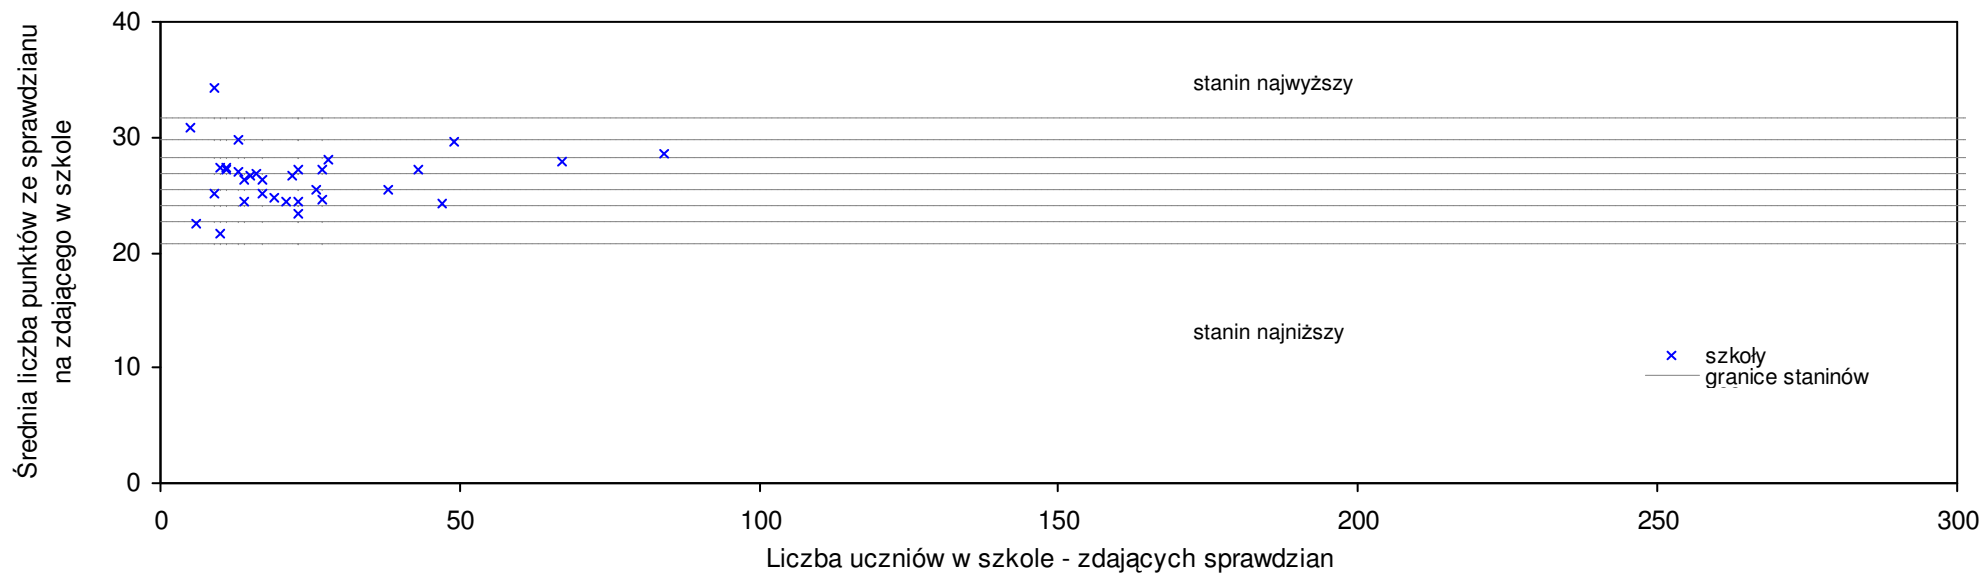

pow. oleski

Średnie wyniki szkół na ucznia a liczba zdających sprawdzian w szkole - dla pow. oleskiego

SPo: 26,7 SWo: 26,8 P|Wo: -0,3% SKo: 26,6 P|Kh: 0,3%