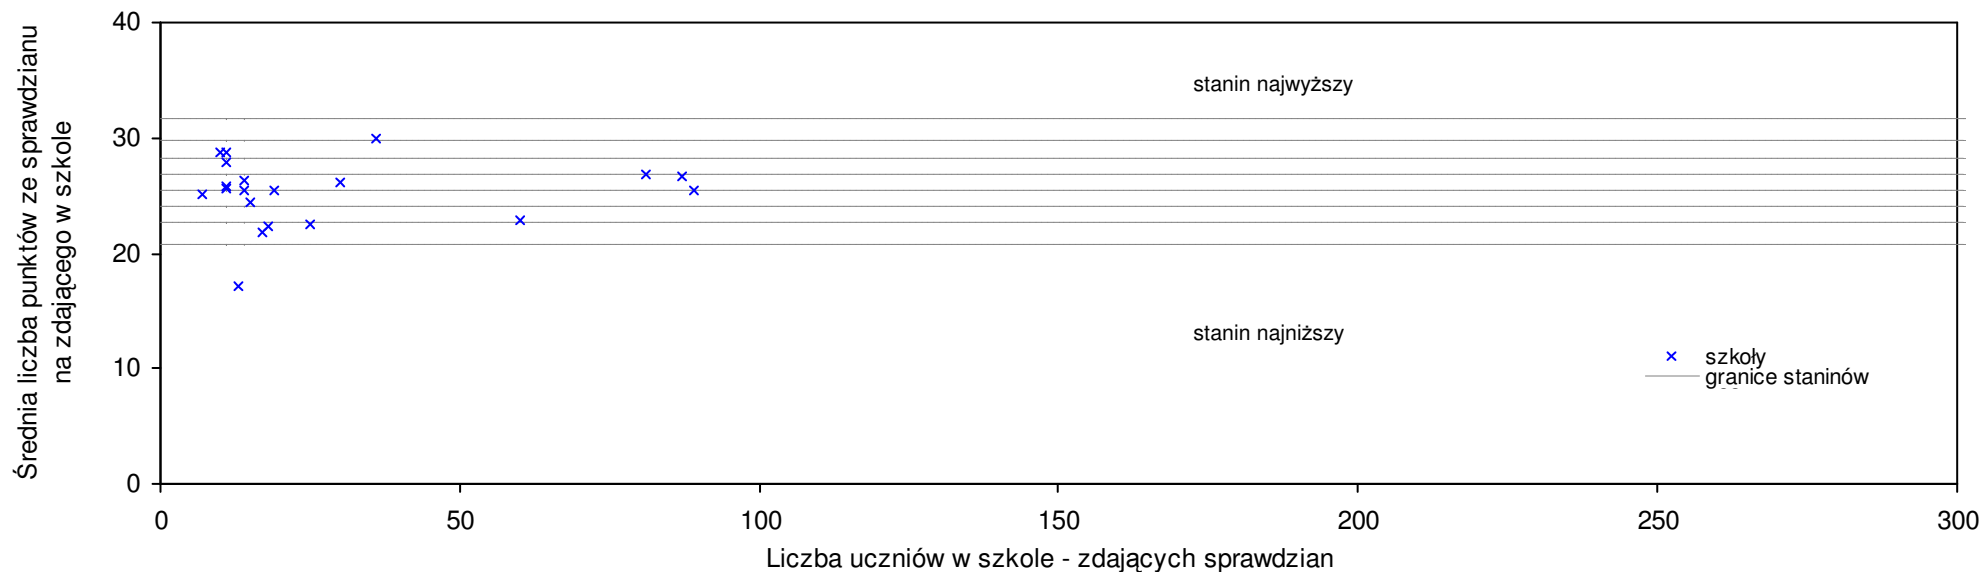

13	Publiczna Szkoła Podstawowa w Dobrzyniu	25,8	13	-3,0%	-3,6%	0,0%	-4,9%	5	5	6	3	5
14	Publiczna Szkoła Podstawowa w Olszance	25,8	34	-3,0%	-3,6%	0,0%	1,3%	5	5	5		
15	Publiczna Szkoła Podstawowa nr 6 w Zespole Szkół nr 1 z Oddziałami Sportowymi w Brzegu	25,6	118	-3,8%	-4,3%	-0,8%	-1,7%	5	5	6		
16	Gminna Szkoła Podstawowa w Skarbimierzu Osiedlu	25,2	94	-5,3%	-5,8%	-2,3%	0,0%	4	5	3	5	5
17	Publiczna Szkoła Podstawowa w Bąkowie	25,0	9	-6,0%	-6,5%	-3,1%	-4,2%	4	3	8	2	4
18	Publiczna Szkoła Podstawowa nr 3 im. Jana Kochanowskiego w Brzegu	24,8	97	-6,8%	-7,3%	-3,9%	-4,7%	4	5	5	5	6
19	Publiczna Szkoła Podstawowa im. Mikołaja Kopernika w Lewinie Brzeskim	24,8	101	-6,8%	-7,3%	-3,9%	0,1%	4	4	4	5	6
20	Publiczna Szkoła Podstawowa w Przylesiu	24,4	16	-8,3%	-8,8%	-5,4%	-4,2%	4	4	5	6	6
21	Publiczna Szkoła Podstawowa w Skorogoszczy	23,3	44	-12,4%	-12,9%	-9,7%	-5,9%	3	5	3	3	5
22	Publiczna Szkoła Podstawowa w Michałowie	23,2	10	-12,8%	-13,3%	-10,1%	-8,9%	3	4	8	7	6
23	Publiczna Szkoła Podstawowa w Kopicach	23,1	18	-13,2%	-13,6%	-10,5%	-11,5%	3	7	7	6	7
24	Publiczna Szkoła Podstawowa im. Bronisława Malinowskiego w Jędrzejowie	23,1	30	-13,2%	-13,6%	-10,5%	-11,5%	3	5	3	8	3
25	Publiczna Szkoła Podstawowa w Kolnicy	22,9	9	-13,9%	-14,4%	-11,2%	-12,3%	3	6	6	6	4
26	Publiczna Szkoła Podstawowa w Gałązyczach	21,1	9	-20,7%	-21,1%	-18,2%	-19,2%	2	1	3	8	5

pow. głubczycki

Średnie wyniki szkół na ucznia a liczba zdających sprawdzian w szkole - dla pow. głubczyckiego

SPo: 25,5 SWo: 26,8 P|Wo: -4,6% SKo: 26,6 P|Kh: -4,1%