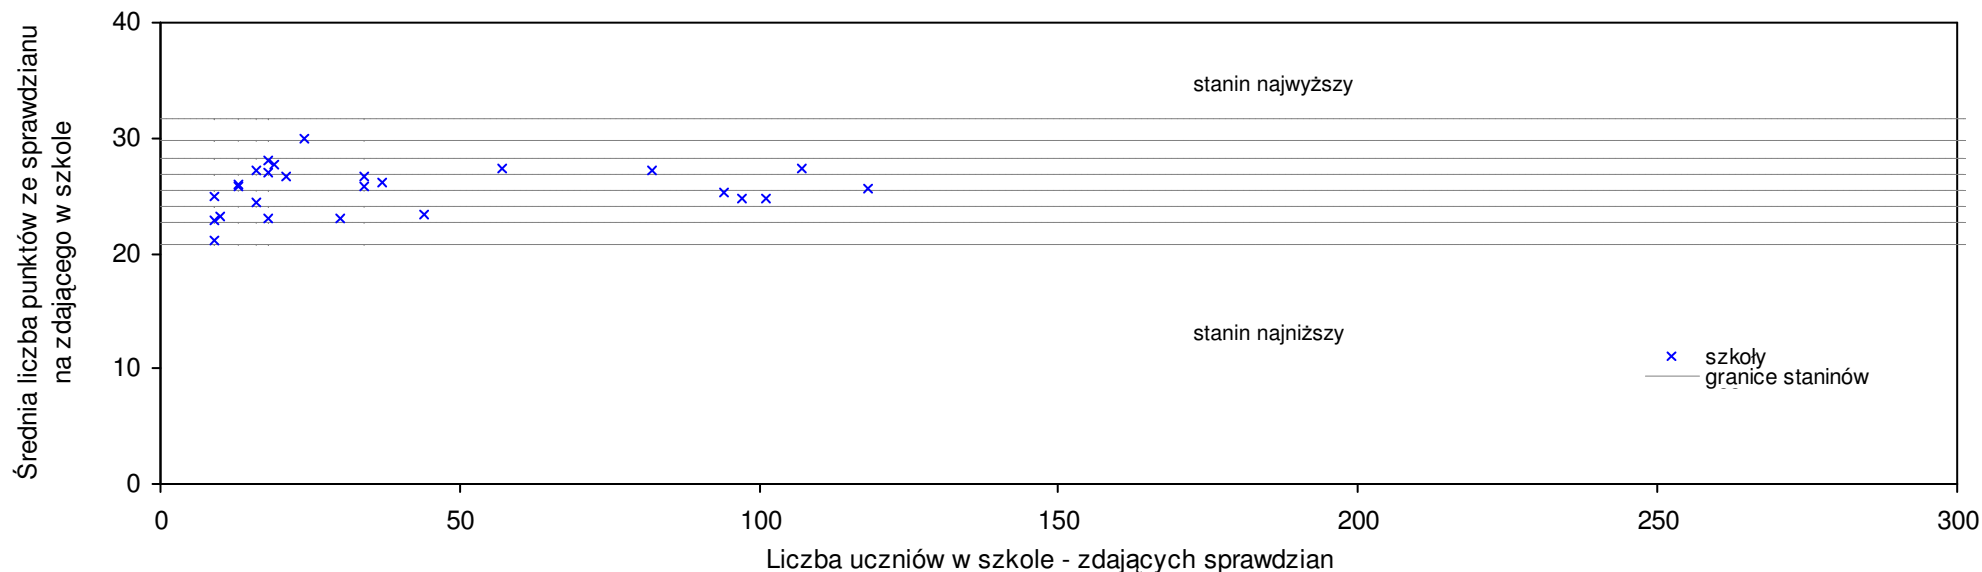

pow. brzeski

Średnie wyniki szkół na ucznia a liczba zdających sprawdzian w szkole - dla pow. brzeskiego

S|Po: 25,8 S|Wo: 26,8 P|Wo: -3,6% S|Ko: 26,6 P|Kh: -3,0%

Nazwa szkoły	Dane ze sprawdzianu końcowego za rok 2007						Staniny szkół wg lat				
	SSo	LZ	S|Ko	S|Wo	S|Po	S|Go	07	06	05	04	03
1 Publiczna Szkoła Podstawowa w Lipowej	29,9	24	12,4%	11,8%	15,9%	14,6%	8	5	6	9	5
2 Publiczna Szkoła Podstawowa Stowarzyszenia Przyjaciół Szkół Katolickich w Michałowicach	28,0	18	5,3%	4,7%	8,5%	3,2%	6	4	5	5	5
3 Publiczna Szkoła Podstawowa w Mąkoszycach	27,7	19	4,1%	3,6%	7,4%	2,1%	6	6	4	4	5
4 Publiczna Szkoła Podstawowa nr 1 w Brzegu	27,4	57	3,0%	2,4%	6,2%	5,3%	6	4	5	5	7
5 Publiczna Szkoła Podstawowa nr 3 w Grodkowie	27,4	107	3,0%	2,4%	6,2%	5,0%	6	5	4	6	5
6 Publiczna Szkoła Podstawowa nr 5 im. Mikołaja Kopernika w Brzegu	27,1	82	1,9%	1,3%	5,0%	4,1%	6	5	5	5	7
7 Publiczna Szkoła Podstawowa w Lubszy	27,1	16	1,9%	1,3%	5,0%	-0,1%	6	4	4	7	4
8 Publiczna Szkoła Podstawowa w Jankowicach Wielkich	27,0	18	1,5%	0,9%	4,7%	6,0%	6	5	5	3	4
9 Publiczna Szkoła Podstawowa w Czepielowicach	26,7	21	0,4%	-0,2%	3,5%	-1,6%	5	6	7	6	4
10 Publiczna Szkoła Podstawowa w Łosiowie	26,6	34	0,0%	-0,6%	3,1%	7,4%	5	4	4	5	4
11 Publiczna Szkoła Podstawowa nr 8 w Brzegu	26,1	37	-1,9%	-2,4%	1,2%	0,3%	5	5	5	6	7
12 Publiczna Szkoła Podstawowa w Gnojnej	25,9	13	-2,6%	-3,2%	0,4%	-0,8%	5	4	2	5	4