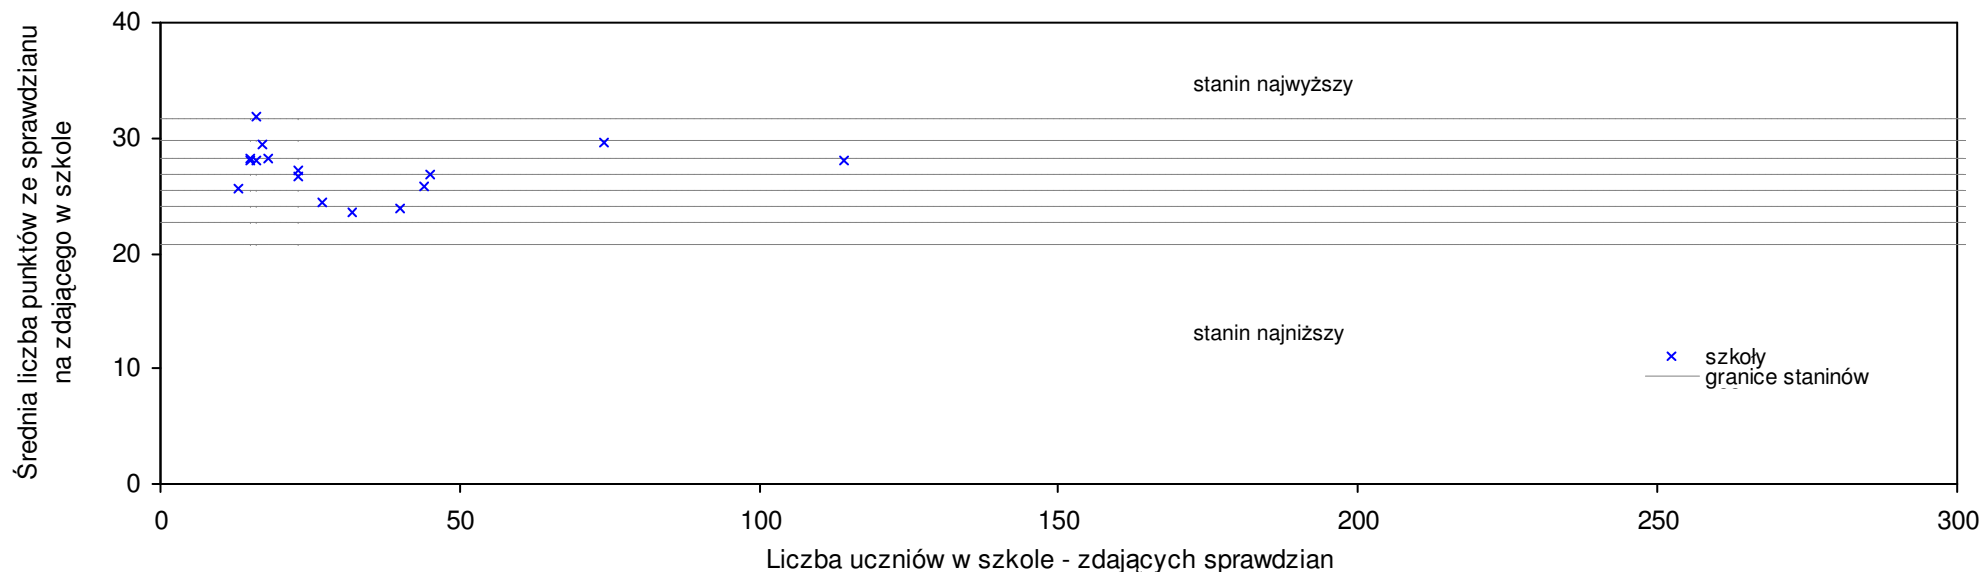

pow. namysłowski

Średnie wyniki szkół na ucznia a liczba zdających sprawdzian w szkole - dla pow. namysłowskiego

S|Po: 27,2 S|Wo: 26,8 P|Wo: 1,8% S|Ko: 26,6 P|Kh: 2,3%

Nazwa szkoły	Dane ze sprawdzianu końcowego za rok 2007						Staniny szkół wg lat				
	SSo	LZ	S|Ko	S|Wo	S|Po	S|Go	07	06	05	04	03
1 Szkoła Podstawowa nr 5 w Namysłowie	31,8	16	19,5%	18,9%	16,8%	13,5%	9	7	5	8	7
2 Szkoła Podstawowa nr 3 w Namysłowie	29,6	74	11,3%	10,7%	8,7%	5,7%	7	6	5	6	6
3 Publiczna Szkoła Podstawowa w Bukowiu	29,4	17	10,5%	9,9%	8,0%	10,5%	7	8	8	8	8
4 Zespół Szkolno-Przedszkolny w Jastrzębiu	28,3	18	6,4%	5,8%	4,0%	1,0%	7	8	7	8	8
5 Szkoła Podstawowa w Kamiennej	28,3	15	6,4%	5,8%	4,0%	1,0%	7	7	6	8	6
6 Szkoła Podstawowa nr 4 z Oddziałami Integracyjnymi w Namysłowie	28,1	114	5,6%	5,0%	3,2%	0,3%	6	7	6	7	7
7 Szkoła Podstawowa w Zespole Szkolno-Przedszkolnym w Smarchowicach Wielkich	28,0	15	5,3%	4,7%	2,9%	0,0%	6	3	6	7	7
8 Szkoła Podstawowa w Bąkowicach	28,0	16	5,3%	4,7%	2,9%	1,9%	6	8	4	4	3
9 Szkoła Podstawowa w Dąbrowie	27,1	23	1,9%	1,3%	-0,4%	-1,3%	6	7	5	5	6
10 Szkoła Podstawowa w Zespole w Domaszowicach	26,8	45	0,8%	0,2%	-1,5%	0,0%	5	2	3		
11 Szkoła Podstawowa w Zespole Szkolno-Przedszkolnym w Głuszynie	26,6	23	0,0%	-0,6%	-2,3%	-5,0%	5	5	7	8	5
12 Publiczna Szkoła Podstawowa w Zespole Szkolno-Przedszkolnym w Idzikowicach	25,8	44	-3,0%	-3,6%	-5,2%	-3,0%	5	8	6	9	6