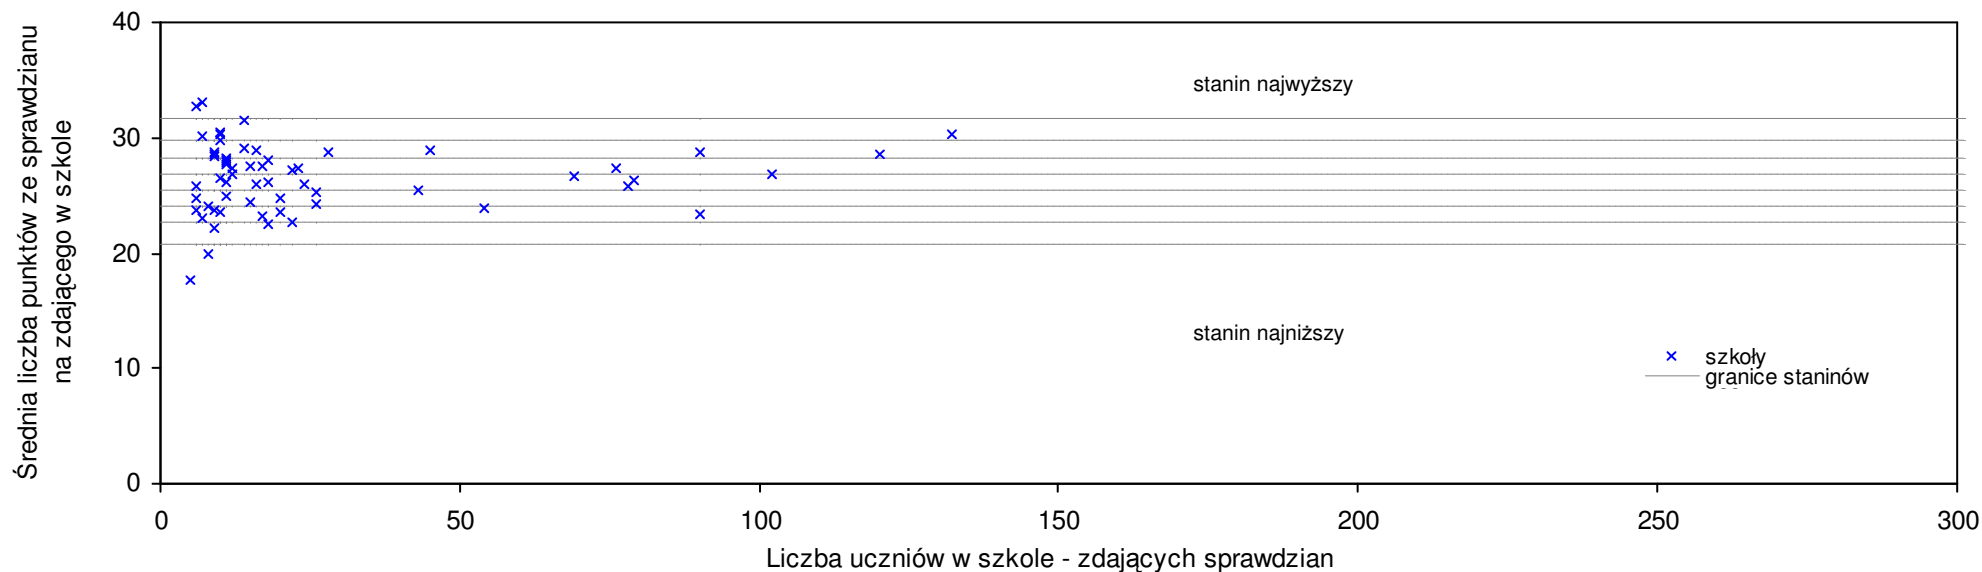

Wyniki ze sprawdzianu końcowego w szkołach podstawowych województwa opolskiego - za rok 2007

13	Publiczna Szkoła Podstawowa Stowarzyszenia Przyjaciół Szkół Katolickich im. Powstańców Śląskich w Dębniku	25,7	13	-3,4%	-3,9%	-5,6%	-3,4%	5	7	7	6	6
14	Publiczna Szkoła Podstawowa w Pokoju	24,4	27	-8,3%	-8,8%	-10,4%	2,0%	4	4	6	6	5
15	Szkoła Podstawowa im. Bolesława Chrobrego w Ligocie Książęcej	23,9	40	-10,2%	-10,7%	-12,2%	-14,7%	3	6	6	6	8
16	Szkoła Podstawowa w Domaradzu	23,5	32	-11,7%	-12,1%	-13,7%	-1,7%	3	4	5	7	5

pow. nyski

Średnie wyniki szkół na ucznia a liczba zdających sprawdzian w szkole - dla pow. nyskiego

SPo: 26,8 SWo: 26,8 P|Wo: 0,3% SKo: 26,6 P|Kh: 0,9%

Nazwa szkoły	Dane ze sprawdzianu końcowego za rok 2007						Staniny szkół wg lat				
	SSo	LZ	S|Ko	S|Wo	S|Po	S|Go	07	06	05	04	03
1 Szkoła Podstawowa im. gen. Józefa Wybickiego Białej Nysce - Biała Nyska	33,1	7	24,4%	23,7%	23,4%	21,1%	9	3	8	8	2
2 Publiczna Szkoła Podstawowa w Sławniowicach	32,7	6	22,9%	22,2%	21,9%	18,3%	9	6	6	8	5
3 Szkoła Podstawowa w Sidzinie	31,5	14	18,4%	17,8%	17,4%	12,6%	8	7	9	6	9
4 Publiczna Szkoła Podstawowa Stowarzyszenia Rozwoju Wsi Stary Las - Stary Las	30,4	10	14,3%	13,6%	13,3%	9,9%	8	5	9	7	2
5 Publiczna Szkoła Podstawowa w Nowym Świątowie	30,3	10	13,9%	13,3%	12,9%	9,6%	8	6	7	7	6
6 Szkoła Podstawowa nr 10 w Nysie	30,3	132	13,9%	13,3%	12,9%	10,8%	8	8	7	7	8
7 Publiczna Szkoła Podstawowa Stowarzyszenia Rozwoju Wsi Przełęk w Przełęku	30,1	7	13,2%	12,5%	12,2%	10,1%	8	6	6	3	4
8 Publiczna Szkoła Podstawowa w Jasienicy Dolnej	29,8	10	12,0%	11,4%	11,1%	11,6%	8	8	7	4	8