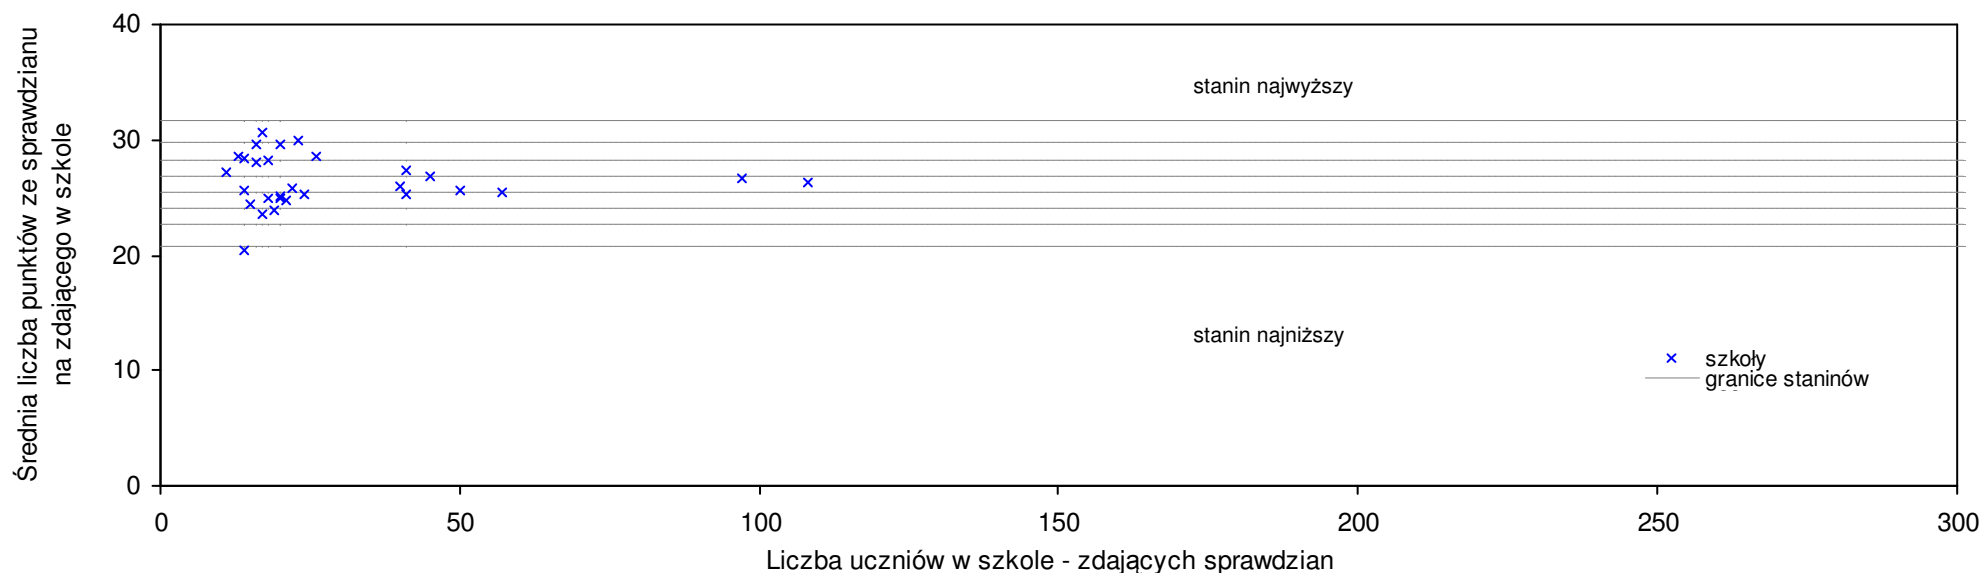

Wyniki ze sprawdzianu końcowego w szkołach podstawowych województwa opolskiego - za rok 2007

13	Publiczna Szkoła Podstawowa w Szybowicach	25,5	15	-4,1%	-4,7%	-0,5%	-4,8%	5	7	7	6	5
14	Szkoła Podstawowa w Lubrzy	25,4	20	-4,5%	-5,0%	-0,9%	0,0%	4	4	4		
15	Szkoła Podstawowa im. Wojsk Ochrony Pogranicza w Dytmarowie	25,4	26	-4,5%	-5,0%	-0,9%	0,0%	4	7	7	4	2
16	Szkoła Podstawowa nr 1 w Głogówku	24,5	71	-7,9%	-8,4%	-4,4%	-1,6%	4	5	3	5	4
17	Publiczna Szkoła Podstawowa w Radostyni	24,5	13	-7,9%	-8,4%	-4,4%	2,5%	4	7	4	2	2
18	Szkoła Podstawowa w Biedrzychowicach	24,0	15	-9,8%	-10,3%	-6,3%	-3,6%	3	4	3	3	5
19	Publiczna Szkoła Podstawowa nr 2 w Prudniku	23,6	37	-11,3%	-11,8%	-7,9%	-11,9%	3	2	6	5	6
20	Publiczna Szkoła Podstawowa im. Filipa Roboty w Łączniku	23,5	31	-11,7%	-12,1%	-8,3%	-1,7%	3	5	4	4	4
21	Publiczna Szkoła Podstawowa w Raclawicach Śląskich	23,0	20	-13,5%	-14,0%	-10,2%	-7,6%	3	4	8		
22	Publiczna Szkoła Podstawowa im. Jarosława Iwaszkiewicza w Białej	22,7	57	-14,7%	-15,1%	-11,4%	-5,1%	3	2	3	4	4
23	Niepubliczna Szkoła Podstawowa im. Bernarda Augustyna w Grabinie	21,9	11	-17,7%	-18,1%	-14,5%	-8,4%	2	2	1	1	5

pow. strzelecki

Średnie wyniki szkół na ucznia a liczba zdających sprawdzian w szkole - dla pow. strzeleckiego

SPo: 26,4 SWo: 26,8 P|Wo: -1,3% SKo: 26,6 P|Kh: -0,8%

Nazwa szkoły	Dane ze sprawdzianu końcowego za rok 2007					Staniny szkół wg lat					
	SSo	LZ	S|Ko	S|Wo	S|Po	S|Go	07	06	05	04	03