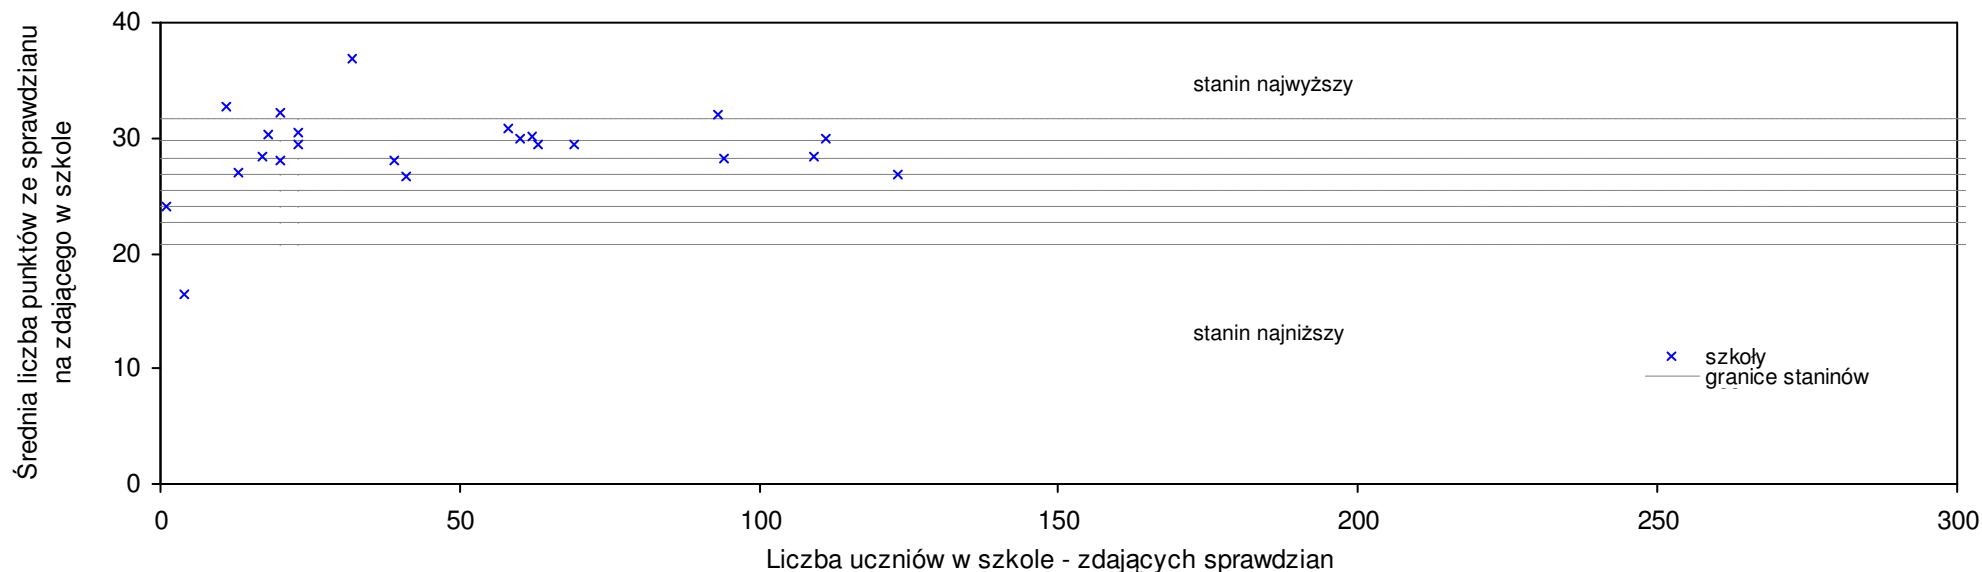

Opole

Średnie wyniki szkół na ucznia a liczba zdających sprawdzian w szkole - dla m. Opole

S|Po: 29,4 S|Wo: 26,8 P|Wo: 10,0% S|Ko: 26,6 P|Kh: 10,6%

Nazwa szkoły	Dane ze sprawdzianu końcowego za rok 2007						Staniny szkół wg lat				
	SSo	LZ	S|Ko	S|Wo	S|Po	S|Go	07	06	05	04	03
1 Niepubliczna Szkoła Podstawowa "Nasza Szkoła" w Opolu	36,8	32	38,3%	37,6%	25,0%	25,0%	9	9	9	9	9
2 Publiczna Szkoła Podstawowa nr 7 w Opolu	32,8	11	23,3%	22,6%	11,5%	11,5%	9	5	6	4	6
3 Szkoła Podstawowa TAK w Zespole Szkół Towarzystwa Alternatywnego Kształcenia w Opolu	32,2	20	21,1%	20,4%	9,4%	9,4%	9	9	9		
4 Publiczna Szkoła Podstawowa nr 15 w Opolu	32,0	93	20,3%	19,6%	8,7%	8,7%	9	8	9	8	8
5 Publiczna Szkoła Podstawowa nr 11 w Opolu	30,8	58	15,8%	15,1%	4,7%	4,7%	8	7	7	7	8
6 Publiczna Szkoła Podstawowa nr 10 im. Henryka Sienkiewicza w Opolu	30,5	23	14,7%	14,0%	3,6%	3,6%	8	7	8	6	8
7 Publiczna Szkoła Podstawowa nr 25 w Opolu	30,3	18	13,9%	13,3%	3,0%	3,0%	8	9	7	8	7
8 Publiczna Szkoła Podstawowa nr 24 w Opolu	30,1	62	13,2%	12,5%	2,3%	2,3%	8	7	6	7	7
9 Publiczna Szkoła Podstawowa nr 29 im. Armii Krajowej w Opolu	30,0	60	12,8%	12,1%	1,9%	1,9%	8	7	8	8	9
10 Publiczna Szkoła Podstawowa nr 5 z Oddziałami Integracyjnymi w Opolu	30,0	111	12,8%	12,1%	1,9%	1,9%	8	8	8	9	8
11 Publiczna Szkoła Podstawowa nr 9 w Opolu	29,5	23	10,9%	10,3%	0,2%	0,2%	7	9	8	8	8
12 Publiczna Szkoła Podstawowa nr 1 w Opolu	29,5	69	10,9%	10,3%	0,2%	0,2%	7	7	7	9	9