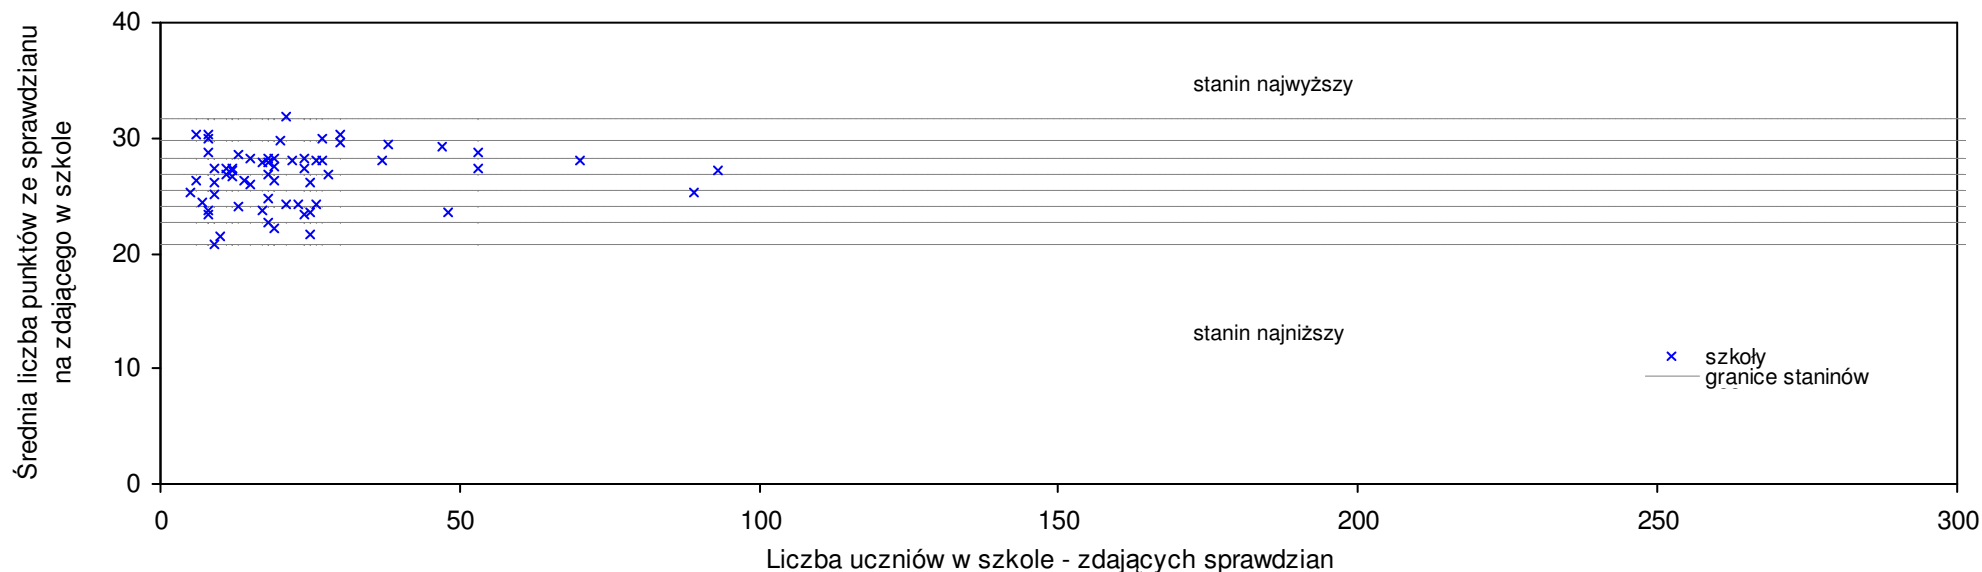

pow. krośnieński

Średnie wyniki szkół na ucznia a liczba zdających sprawdzian w szkole - dla pow. krośnieńskiego

S|Po: 26,8 S|Wo: 26,8 P|Wo: 0,0% S|Ko: 26,6 P|Kh: 0,9%

Nazwa szkoły	Dane ze sprawdzianu końcowego za rok 2007						Staniny szkół wg lat				
	SSo	LZ	S|Ko	S|Wo	S|Po	S|Go	07	06	05	04	03
1 Szkoła Podstawowa w Miejscu Piastowym	31,8	21	19,5%	18,5%	18,5%	10,1%	9	6	9	7	8
2 Szkoła Podstawowa w Woli Komborskiej	30,3	6	13,9%	12,9%	12,9%	11,5%	8	7	4	5	8
3 Szkoła Podstawowa w Wietrznie	30,3	8	13,9%	12,9%	12,9%	21,8%	8	7	5	4	7
4 Szkoła Podstawowa w Posadzie Gornej	30,3	30	13,9%	12,9%	12,9%	11,4%	8	8	7	5	6
5 Szkoła Podstawowa im. bł. Stanisława Starowieyskiego w Bratkówce	30,0	8	12,8%	11,8%	11,8%	10,0%	8	9	5	8	7
6 Szkoła Podstawowa w Klimkówce	29,9	27	12,4%	11,4%	11,4%	9,9%	8	7	5	5	5
7 Szkoła Podstawowa im. Jana Kochanowskiego w Łękach Strzyżowskich	29,7	20	11,7%	10,7%	10,7%	8,9%	7	7	8	6	8
8 Szkoła Podstawowa w Głowience	29,6	30	11,3%	10,3%	10,3%	2,5%	7	7	6	6	6
9 Szkoła Podstawowa w Rogach	29,4	38	10,5%	9,5%	9,6%	1,8%	7	8	8	6	8
10 Szkoła Podstawowa w Iwoniczu	29,2	47	9,8%	8,8%	8,8%	8,3%	7	4	6	6	8
11 Publiczna Szkoła Podstawowa w Krościenku Wyżnem	28,8	53	8,3%	7,3%	7,3%	0,0%	7	8	7	7	8
12 Szkoła Podstawowa w Widaczu	28,8	8	8,3%	7,3%	7,3%	-0,2%	7	6	6	6	5