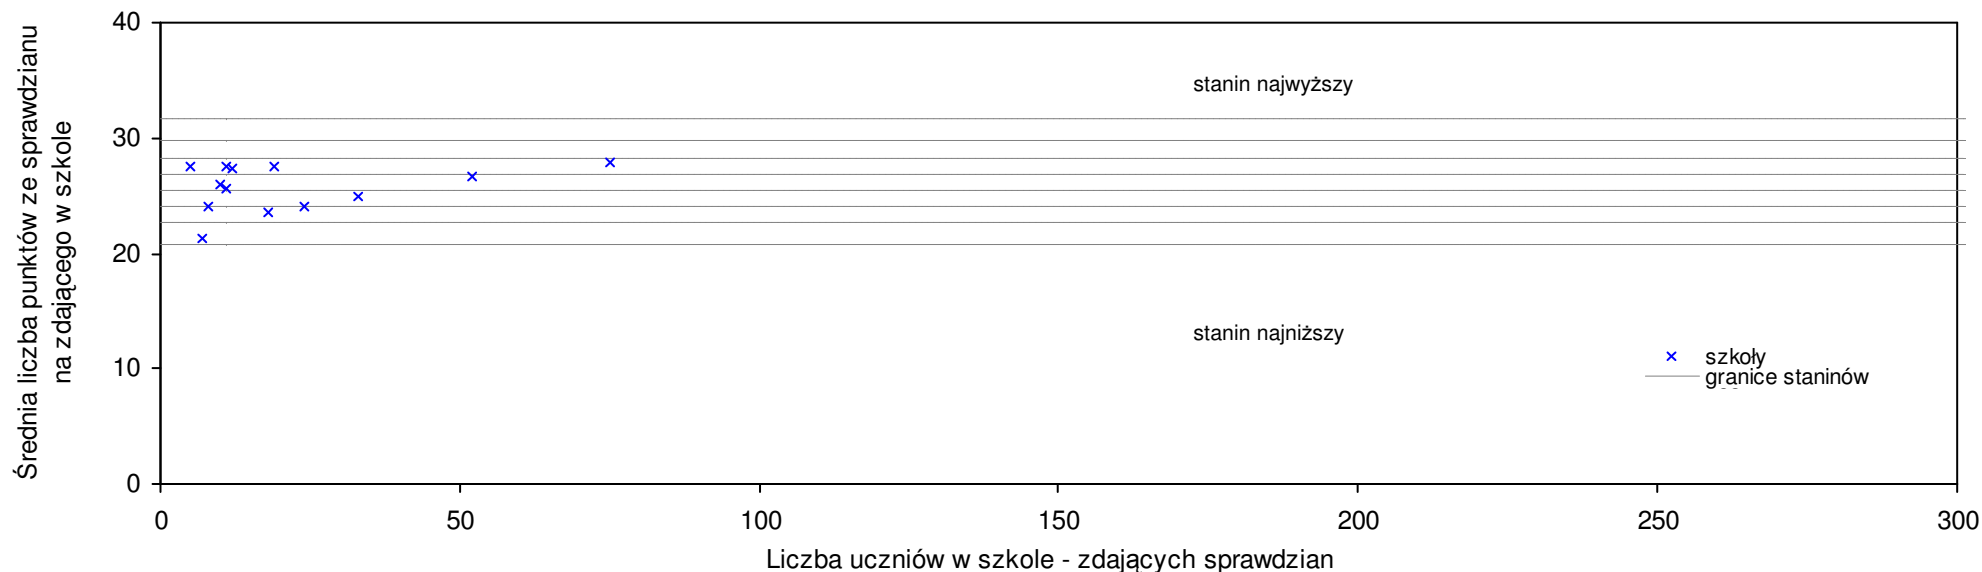

pow. bieszczadzki

Średnie wyniki szkół na ucznia a liczba zdających sprawdzian w szkole - dla pow. bieszczadzkiego

S|Po: 26,2 S|Wo: 26,8 P|Wo: -2,3% SKo: 26,6 P|Kh: -1,4%

Nazwa szkoły	Dane ze sprawdzianu końcowego za rok 2007						Staniny szkół wg lat				
	SSo	LZ	S|Ko	S|Wo	S|Po	S|Go	07	06	05	04	03
1 Szkoła Podstawowa nr 2 w Ustrzykach Dolnych	27,9	75	4,9%	3,9%	6,4%	4,1%	6	4	6	5	7
2 Szkoła Podstawowa w Równi	27,6	5	3,8%	2,8%	5,2%	2,9%	6	7	2	4	4
3 Szkoła Podstawowa w Ustianowej Górnej	27,5	11	3,4%	2,5%	4,8%	2,6%	6	6	7	5	3
4 Szkoła Podstawowa w Wojtkowej	27,5	19	3,4%	2,5%	4,8%	2,6%	6	3	7	3	6
5 Szkoła Podstawowa w Krościenku	27,3	12	2,6%	1,7%	4,1%	1,8%	6	5	4	4	4
6 Szkoła Podstawowa nr 1 im. Mikołaja Kopernika w Ustrzykach Dolnych	26,6	52	0,0%	-0,9%	1,4%	-0,8%	5	5	5	6	3
7 Szkoła Podstawowa w Hoszowie	25,9	10	-2,6%	-3,5%	-1,3%	-3,4%	5	4	5	7	4
8 Szkoła Podstawowa w Łobozewie	25,7	11	-3,4%	-4,2%	-2,0%	-4,1%	5	5	4	7	5
9 Szkoła Podstawowa w Czarnej	24,9	33	-6,4%	-7,2%	-5,1%	2,6%	4	3	5	2	4
10 Szkoła Podstawowa w Łodynie	24,1	8	-9,4%	-10,2%	-8,1%	-10,1%	3	5	6	5	3
11 Szkoła Podstawowa im. Wojsk Ochrony Pogranicza w Lutowiskach	24,1	24	-9,4%	-10,2%	-8,1%	0,0%	3	5	4	2	4
12 Szkoła Podstawowa im. Ignacego Łukasiewicza w Zespole Szkół Publicznych w Ropience	23,6	18	-11,3%	-12,1%	-10,0%	-12,0%	3	6