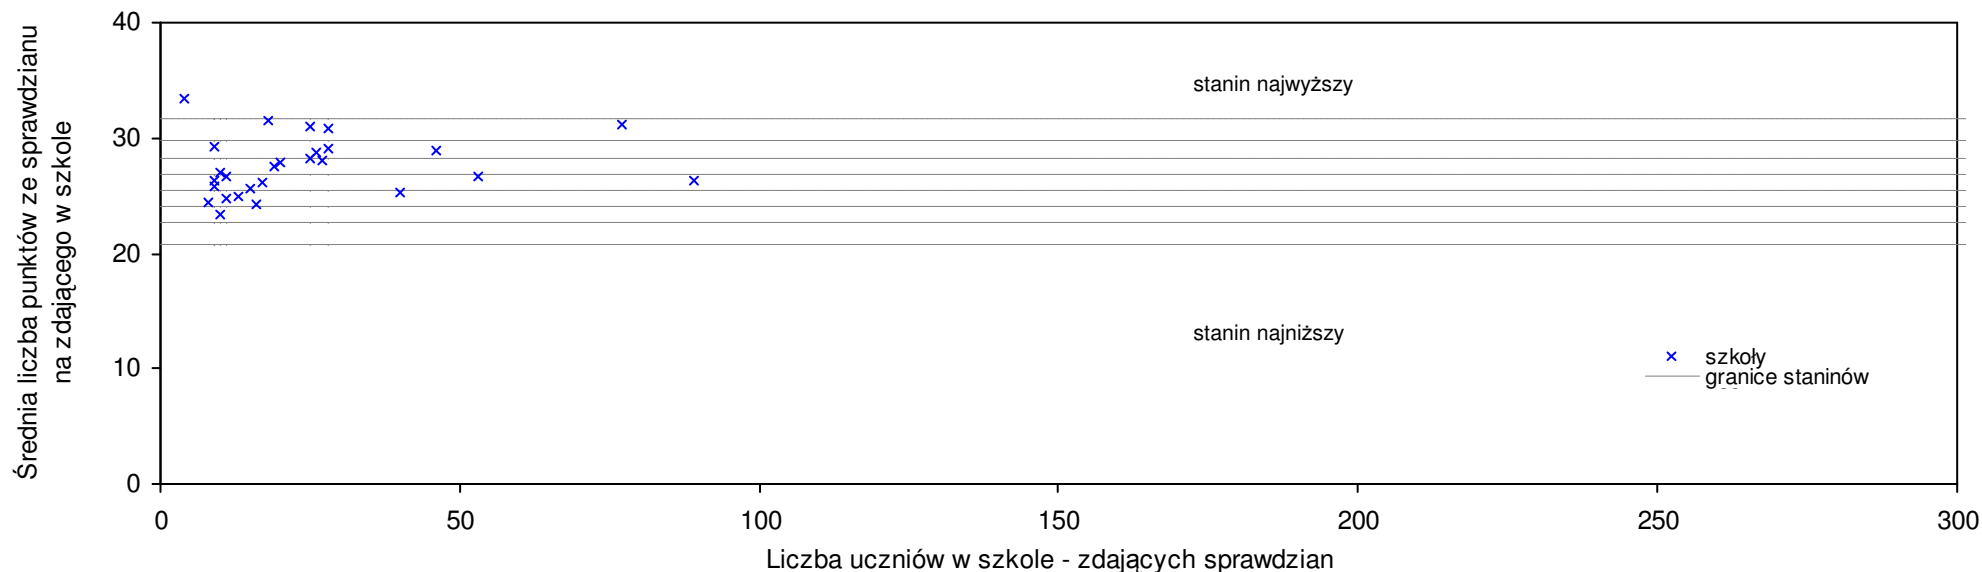

pow. tarnobrzeski

Średnie wyniki szkół na ucznia a liczba zdających sprawdzian w szkole - dla pow. tarnobrzeskiego

S|Po: 27,9 S|Wo: 26,8 P|Wo: 3,9% S|Ko: 26,6 P|Kh: 4,8%

Nazwa szkoły	Dane ze sprawdzianu końcowego za rok 2007						Staniny szkół wg lat				
	S|So	LZ	S|Ko	S|Wo	S|Po	S|Go	07	06	05	04	03
1 Publiczna Szkoła Podstawowa w Knapach	33,5	4	25,9%	24,8%	20,2%	21,1%	9	9	5	5	5
2 Szkoła Podstawowa nr 1 w Gorzycach	31,5	18	18,4%	17,4%	13,0%	7,7%	8	6	6	6	8
3 Szkoła Podstawowa nr 2 w Gorzycach	31,1	77	16,9%	15,9%	11,5%	6,4%	8	4	4	5	5
4 Szkoła Podstawowa w Chmielowie	31,0	25	16,5%	15,5%	11,2%	11,7%	8	2	6	5	7
5 Szkoła Podstawowa nr 3 w Nowej Dębej	30,9	28	16,2%	15,1%	10,8%	11,4%	8	9	7	8	7
6 Publiczna Szkoła Podstawowa w Alfredówce	29,3	9	10,2%	9,2%	5,1%	5,6%	7	6	3	3	7
7 Publiczna Szkoła Podstawowa w Woli Baranowskiej	29,1	28	9,4%	8,4%	4,4%	5,2%	7	7	7	5	4
8 Szkoła Podstawowa w Skopaniu	29,0	46	9,0%	8,0%	4,0%	4,8%	7	5	6	7	5
9 Szkoła Podstawowa w Stalach	28,7	26	7,9%	6,9%	2,9%	8,3%	7	5	4	6	4
10 Szkoła Podstawowa im. ks. Jana Twardowskiego w Sokolnikach	28,3	25	6,4%	5,4%	1,5%	-3,2%	7	6	5	5	6
11 Publiczna Szkoła Podstawowa im. Kardynała Stefana Wyszyńskiego w Ślęzakach	28,1	27	5,6%	4,7%	0,8%	1,6%	6	5	3	5	1
12 Szkoła Podstawowa we Wrzawach	27,8	20	4,5%	3,6%	-0,3%	-4,9%	6	2	4	2	3