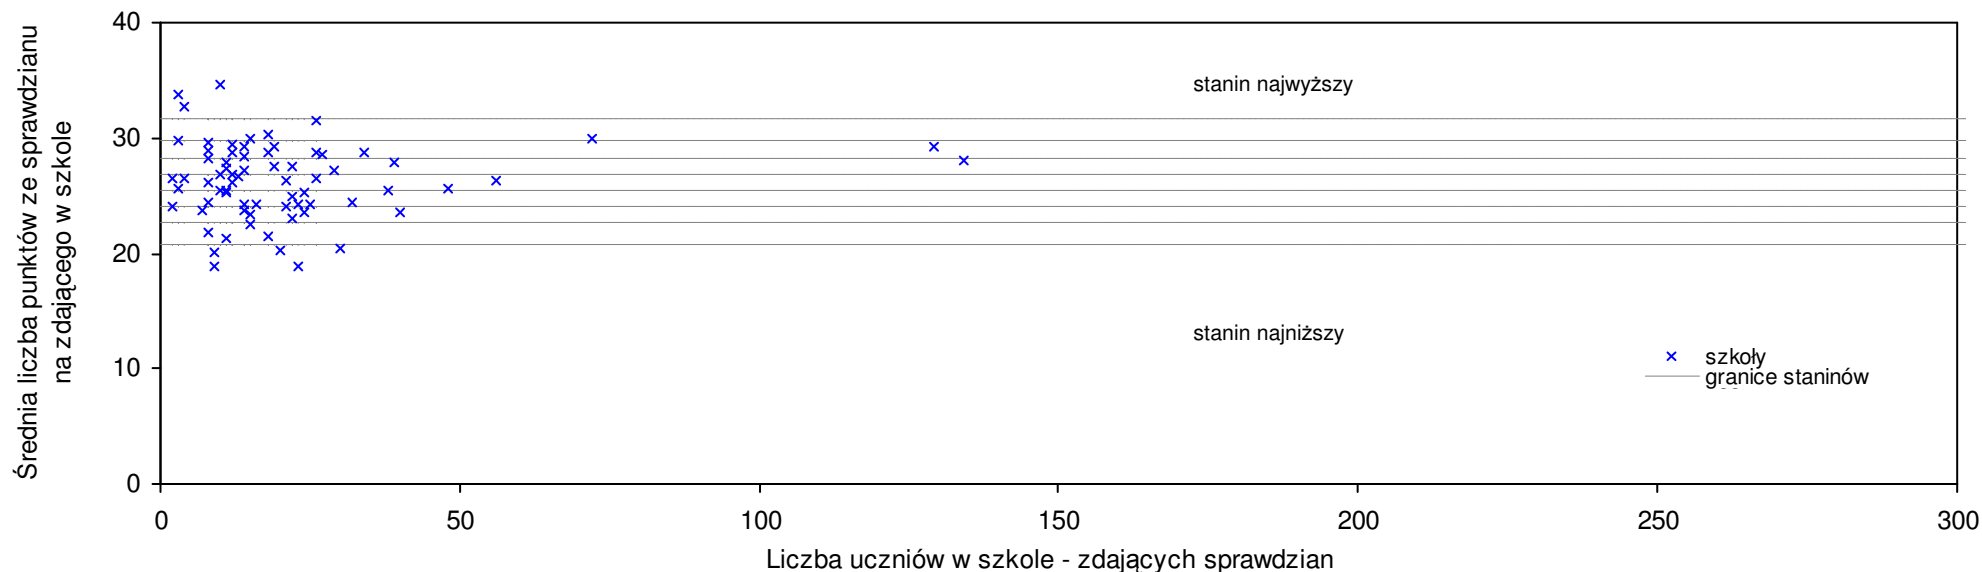

pow. jasielski

Średnie wyniki szkół na ucznia a liczba zdających sprawdzian w szkole - dla pow. jasielskiego

SPO: 26,6 SWo: 26,8 P|Wo: -1,0% SKo: 26,6 P|Kh: -0,2%

Nazwa szkoły	Dane ze sprawdzianu końcowego za rok 2007						Staniny szkół wg lat				
	SSo	LZ	S|Ko	S|Wo	S|Po	S|Go	07	06	05	04	03
1 Szkoła Podstawowa w Zarzeczcu	34,7	10	30,5%	29,3%	30,6%	22,1%	9	6	6	5	4
2 Szkoła Podstawowa w Starym Żmigrodzie	33,7	3	26,7%	25,6%	26,9%	31,8%	9	8	7	6	8
3 Szkoła Podstawowa w Makowiskach	32,8	4	23,3%	22,2%	23,5%	28,3%	9	3	5	2	5
4 Szkoła Podstawowa w Dębowcu	31,6	26	18,8%	17,7%	19,0%	11,2%	8	5	6	5	7
5 Szkoła Podstawowa w Opaciu	30,3	18	13,9%	12,9%	14,1%	17,9%	8	5	7	5	6
6 Szkoła Podstawowa nr 1 w Jaśle	30,0	72	12,8%	11,8%	13,0%	7,4%	8	8	6	6	7
7 Szkoła Podstawowa w Czeluśnicy	30,0	15	12,8%	11,8%	13,0%	12,9%	8	8	6	7	4
8 Szkoła Podstawowa w Duląbce	29,7	3	11,7%	10,7%	11,8%	4,5%	7	2	5		5
9 Szkoła Podstawowa im. II Armii Wojska Polskiego w Zespole Szkół w Woli Dębowieckiej	29,6	8	11,3%	10,3%	11,4%	4,2%	7	6	3	2	7
10 Szkoła Podstawowa w Kunowej	29,4	12	10,5%	9,5%	10,7%	6,5%	7	8	7	6	3
11 Szkoła Podstawowa im. Jana Pawła II w Lipnicy Dolnej	29,3	14	10,2%	9,2%	10,3%	11,4%	7	8	5	7	7
12 Szkoła Podstawowa im. Anny Jenke w Przysiekach	29,2	19	9,8%	8,8%	9,9%	5,8%	7	7	4	6	3