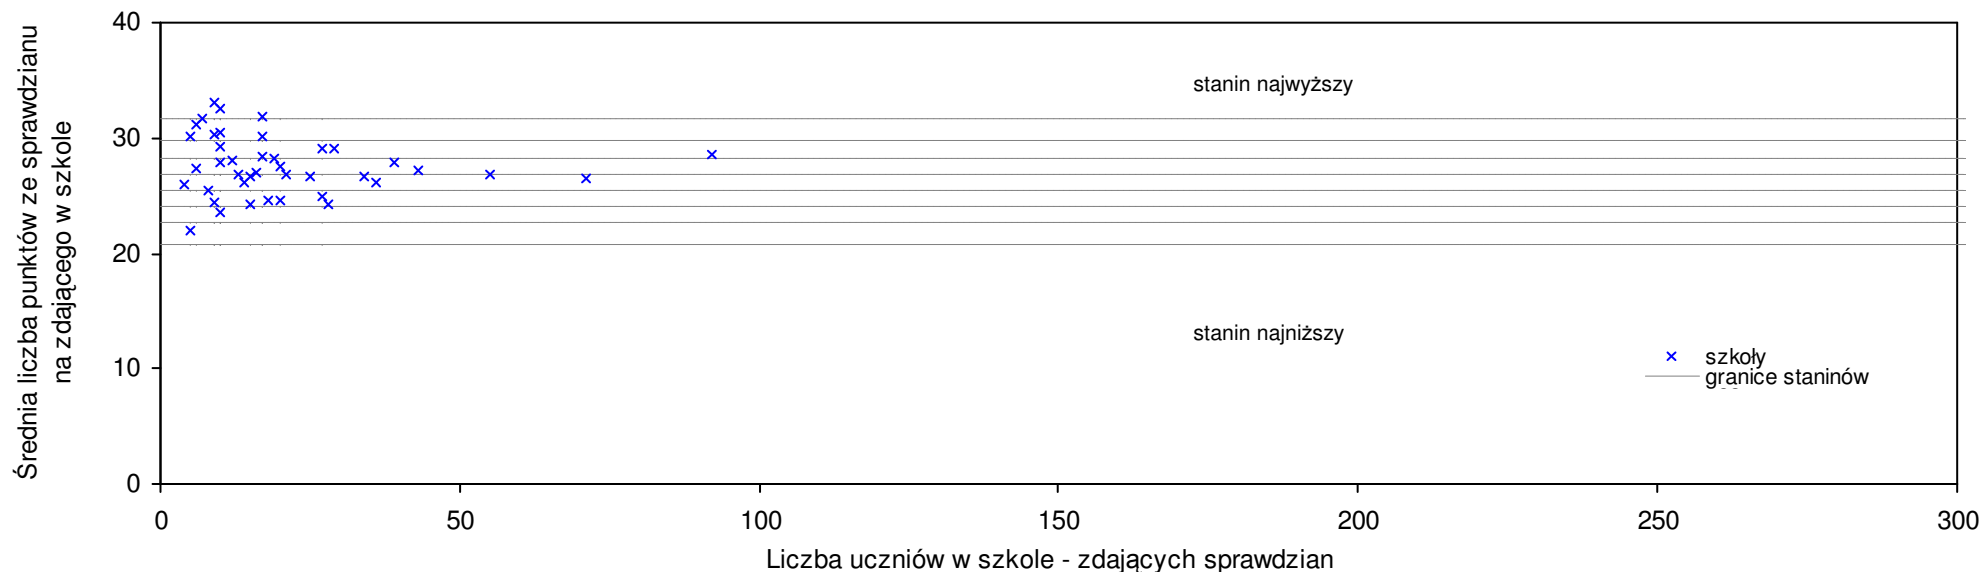

pow. kolbuszowski

Średnie wyniki szkół na ucznia a liczba zdających sprawdzian w szkole - dla pow. kolbuszowskiego

SPo: 27,4 SWo: 26,8 P|Wo: 1,9% SKo: 26,6 P|Kh: 2,8%

Nazwa szkoły	Dane ze sprawdzianu końcowego za rok 2007						Staniny szkół wg lat				
	SSo	LZ	S|Ko	S|Wo	S|Po	S|Go	07	06	05	04	03
1 Szkoła Podstawowa w Hucisku	33,0	9	24,1%	23,0%	20,7%	14,3%	9	6	4	4	3
2 Szkoła Podstawowa w Przyłęku	32,6	10	22,6%	21,5%	19,2%	12,9%	9	7	7	9	8
3 Publiczna Szkoła Podstawowa w Klatkach	31,8	17	19,5%	18,5%	16,3%	12,3%	9	9	9	7	8
4 Szkoła Podstawowa w Hadykówce	31,7	7	19,2%	18,1%	15,9%	18,2%	8	5	9	5	3
5 Szkoła Podstawowa w Kopciach	31,2	6	17,3%	16,2%	14,1%	10,8%	8	5	9	3	5
6 Szkoła Podstawowa w Siedlance	30,5	10	14,7%	13,6%	11,5%	5,6%	8	7	9	6	6
7 Publiczna Szkoła Podstawowa w Brzostowej Górze	30,3	9	13,9%	12,9%	10,8%	7,0%	8	9	4	6	4
8 Szkoła Podstawowa w Staniszewskim	30,2	5	13,5%	12,5%	10,4%	9,5%	8	3	5	1	2
9 Publiczna Szkoła Podstawowa w Mechowcu	30,1	17	13,2%	12,1%	10,1%	6,9%	8	5	7	4	4
10 Publiczna Szkoła Podstawowa w Lipnicy	29,3	10	10,2%	9,2%	7,1%	4,1%	7	8	6	6	5
11 Publiczna Szkoła Podstawowa w Hucie Komorowskiej	29,1	27	9,4%	8,4%	6,4%	2,8%	7	4	3	5	5
12 Publiczna Szkoła Podstawowa w Krzątce	29,1	29	9,4%	8,4%	6,4%	2,8%	7	5	4	6	4