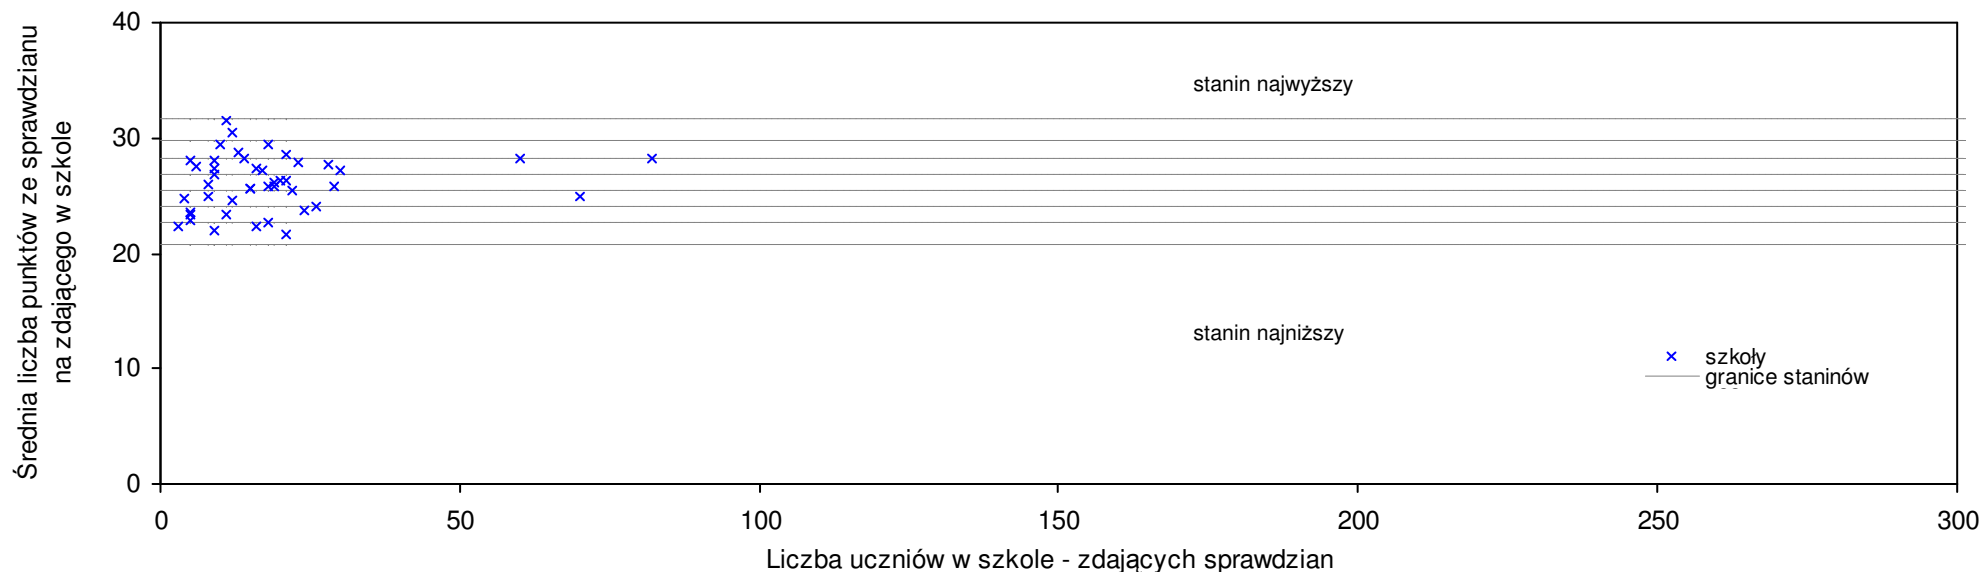

pow. strzyżowski

Średnie wyniki szkół na ucznia a liczba zdających sprawdzian w szkole - dla pow. strzyżowskiego

SPo: 26,4 SWo: 26,8 P|Wo: -1,7% SKo: 26,6 P|Kh: -0,8%

Nazwa szkoły	Dane ze sprawdzianu końcowego za rok 2007						Staniny szkół wg lat				
	SSo	LZ	S|Ko	S|Wo	S|Po	S|Go	07	06	05	04	03
1 Szkoła Podstawowa w Markuszowej	31,6	11	18,8%	17,7%	19,7%	18,3%	8	8	4	6	7
2 Szkoła Podstawowa w Bartycze	30,4	12	14,3%	13,3%	15,2%	15,5%	8	8	7	8	5
3 Szkoła Podstawowa w Stępinie	29,5	10	10,9%	9,9%	11,8%	7,7%	7	7	5	4	7
4 Szkoła Podstawowa nr 2 w Wysokiej Strzyżowskiej	29,4	18	10,5%	9,5%	11,4%	11,4%	7	7	3	4	4
5 Szkoła Podstawowa w Gogolowie	28,7	13	7,9%	6,9%	8,8%	4,7%	7	8	4	7	5
6 Szkoła Podstawowa w Babicy	28,6	21	7,5%	6,6%	8,4%	12,8%	7	5	8	4	4
7 Szkoła Podstawowa w Jaworniku Niebyleckim	28,3	14	6,4%	5,4%	7,2%	7,5%	7	7	4	6	6
8 Szkoła Podstawowa nr 1 im. Józefa Wybickiego we Frysztaku	28,3	60	6,4%	5,4%	7,2%	3,3%	7	6	6	7	5
9 Szkoła Podstawowa nr 2 w Strzyżowie	28,2	82	6,0%	5,1%	6,9%	6,8%	6	6	7	6	6
10 Szkoła Podstawowa nr 2 w Pstrągowej	28,0	9	5,3%	4,3%	6,1%	10,5%	6	6	5	5	4
11 Szkoła Podstawowa w Gwoźnicy Dolnej	28,0	5	5,3%	4,3%	6,1%	6,3%	6	4	5	4	4
12 Szkoła Podstawowa w Godowej	27,8	23	4,5%	3,6%	5,3%	5,3%	6	4	6	3	5