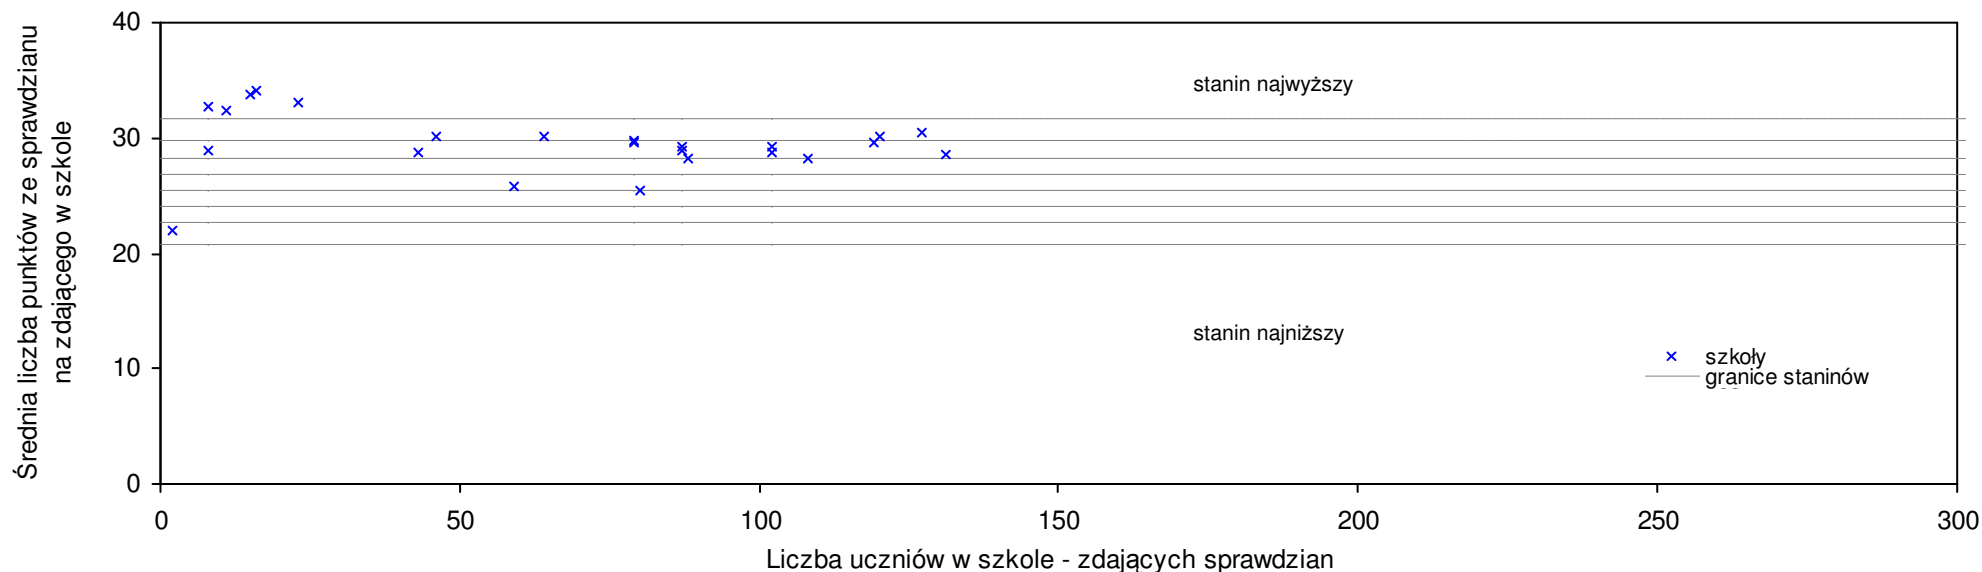

Rzeszów

Średnie wyniki szkół na ucznia a liczba zdających sprawdzian w szkole - dla m. Rzeszów

S|Po: 29,1 S|Wo: 26,8 P|Wo: 8,6% S|Ko: 26,6 P|Kh: 9,5%

Nazwa szkoły	Dane ze sprawdzianu końcowego za rok 2007						Staniny szkół wg lat				
	SSo	LZ	S|Ko	S|Wo	S|Po	S|Go	07	06	05	04	03
1 Ogólnokształcąca Szkoła Muzyczna I st. w Rzeszowie	34,1	16	28,2%	27,0%	17,0%	17,0%	9	9	8	8	9
2 Społeczna Szkoła Podstawowa nr 1 w Rzeszowie	33,7	15	26,7%	25,6%	15,6%	15,6%	9	5	7	8	8
3 Szkoła Podstawowa nr 14 w Rzeszowie	33,1	23	24,4%	23,3%	13,6%	13,6%	9	7	8	7	8
4 Ogólnokształcąca Szkoła Muzyczna I st. im. Wojciecha Kilara w Rzeszowie	32,8	8	23,3%	22,2%	12,6%	12,6%	9	7	9	9	9
5 Szkoła Podstawowa nr 6 w Rzeszowie	32,3	11	21,4%	20,3%	10,8%	10,8%	9	6	8	5	4
6 Publiczna Szkoła Podstawowa nr 27 im. Ignacego Jana Paderewskiego w Rzeszowie	30,4	127	14,3%	13,3%	4,3%	4,3%	8	8	8	7	7
7 Szkoła Podstawowa nr 24 w Rzeszowie	30,2	46	13,5%	12,5%	3,6%	3,6%	8	8	5	7	7
8 Szkoła Podstawowa nr 3 im. Henryk Sienkiewicza w Rzeszowie	30,1	120	13,2%	12,1%	3,3%	3,3%	8	8	8	8	7
9 Szkoła Podstawowa nr 16 w Rzeszowie	30,1	64	13,2%	12,1%	3,3%	3,3%	8	7	5	5	7
10 Szkoła Podstawowa nr 2 w Rzeszowie	29,8	79	12,0%	11,0%	2,3%	2,3%	8	7	7	8	8
11 Szkoła Podstawowa nr 28 im. ppłk Łukasza Cieplińskiego w Rzeszowie	29,6	119	11,3%	10,3%	1,6%	1,6%	7	7	8	7	7
12 Szkoła Podstawowa nr 17 w Rzeszowie	29,6	79	11,3%	10,3%	1,6%	1,6%	7	6	5	7	7