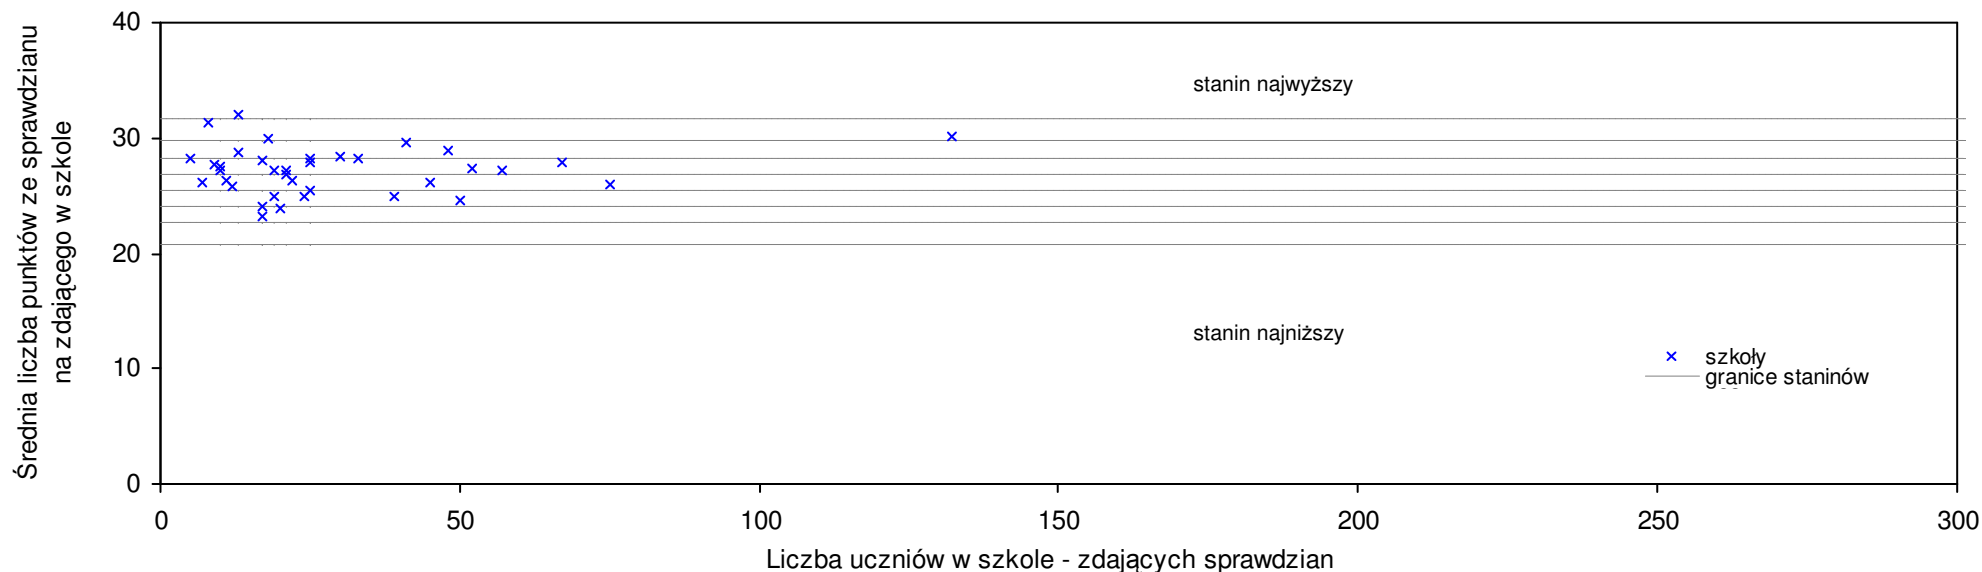

pow. łańcucki

Średnie wyniki szkół na ucznia a liczba zdających sprawdzian w szkole - dla pow. łańcuckiego

S|Po: 27,4 S|Wo: 26,8 P|Wo: 1,9% S|Ko: 26,6 P|Kh: 2,8%

Nazwa szkoły	Dane ze sprawdzianu końcowego za rok 2007						Staniny szkół wg lat				
	SSo	LZ	S|Ko	S|Wo	S|Po	S|Go	07	06	05	04	03
1 Szkoła Podstawowa w Rogóźnie	32,0	13	20,3%	19,2%	17,0%	15,6%	9	6	6	7	6
2 Szkoła Podstawowa nr 1 w Białobrzegach	31,3	8	17,7%	16,6%	14,4%	13,2%	8	8	6	7	8
3 Szkoła Podstawowa nr 2 w Łańcucie	30,1	132	13,2%	12,1%	10,1%	5,0%	8	6	8	7	7
4 Szkoła Podstawowa w Woli Dalszej	30,0	18	12,8%	11,8%	9,7%	8,5%	8	5	7	7	6
5 Szkoła Podstawowa w Wysokiej	29,6	41	11,3%	10,3%	8,2%	6,9%	7	7	6	5	6
6 Szkoła Podstawowa nr 4 im. Jana Pawła II w Łańcucie	28,9	48	8,6%	7,7%	5,7%	0,8%	7	7	7	7	5
7 Szkoła Podstawowa nr 2 w Żolyni	28,8	13	8,3%	7,3%	5,3%	15,2%	7	5	5	4	6
8 Szkoła Podstawowa im. Marii Konopnickiej w Krzemienicy	28,4	30	6,8%	5,8%	3,8%	6,9%	7	7	5	6	5
9 Szkoła Podstawowa w Soninie	28,3	25	6,4%	5,4%	3,5%	2,2%	7	8	6	5	6
10 Zespół Szkół w Tarnawce	28,2	5	6,0%	5,1%	3,1%	5,2%	6	6	3	8	4
11 Szkoła Podstawowa im. ks. Antoniego Tyczyńskiego w Albigowej	28,2	33	6,0%	5,1%	3,1%	1,8%	6	6	5	4	5
12 Szkoła Podstawowa nr 1 im. Henryka Sienkiewicza w Budach Łańcuckich	28,1	17	5,6%	4,7%	2,7%	1,6%	6	7	6	6	6