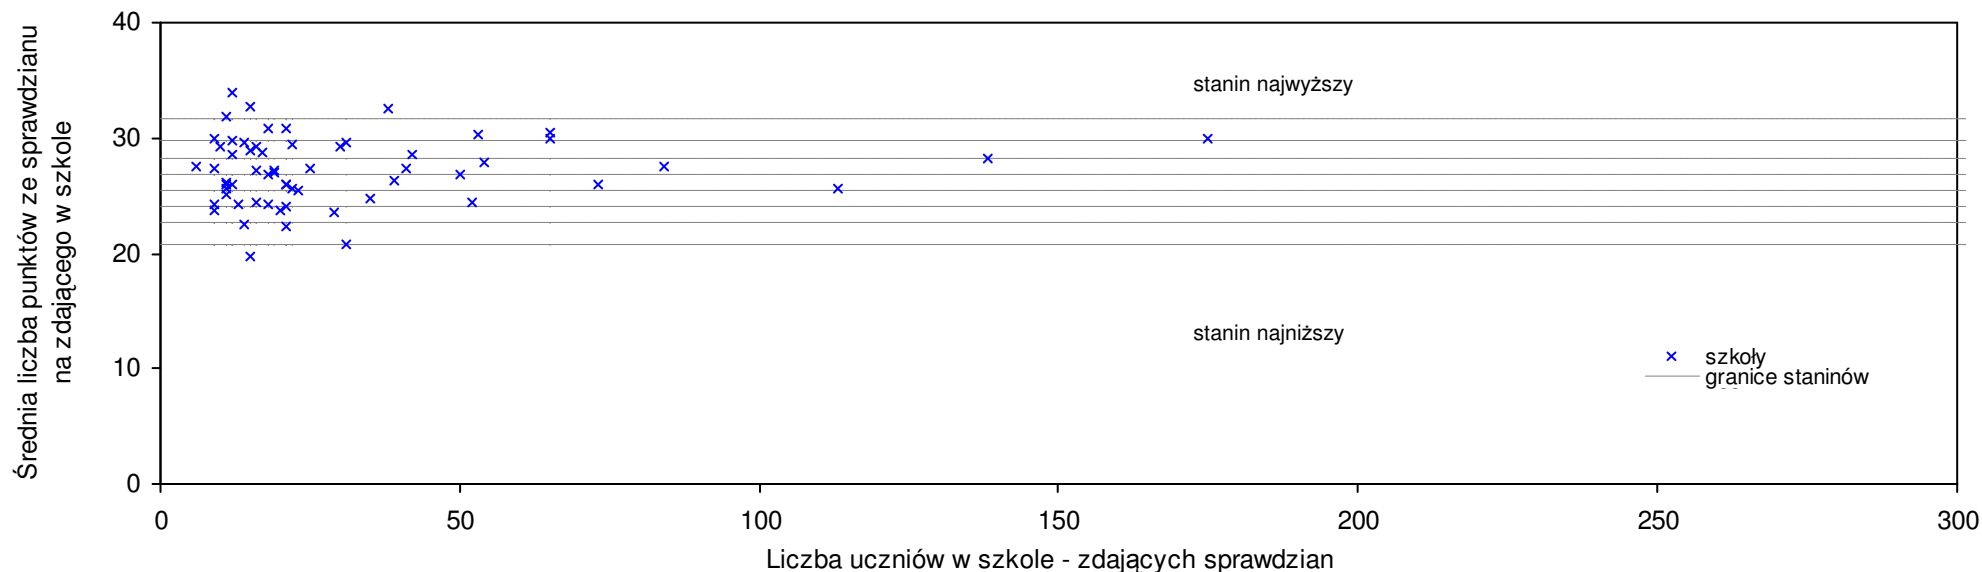

pow. mielecki

Średnie wyniki szkół na ucznia a liczba zdających sprawdzian w szkole - dla pow. mieleckiego

S|Po: 27,5   S|Wo: 26,8   P|Wo: 2,6%   S|Ko: 26,6   P|Kh: 3,5%

Nazwa szkoły	Dane ze sprawdzianu końcowego za rok 2007						Staniny szkół wg lat				
	S|So	LZ	S|Ko	S|Wo	S|Po	S|Go	07	06	05	04	03
1 Szkoła Podstawowa w Zespole Szkół w Jaślanach	33,9	12	27,4%	26,3%	23,1%	27,6%	9	7	7	4	7
2 Szkoła Podstawowa im. Janusza Korczaka w Górkach	32,7	15	22,9%	21,8%	18,8%	15,3%	9	7	8	7	5
3 Szkoła Podstawowa w Trześni	32,6	38	22,6%	21,5%	18,4%	10,7%	9	7	6	4	5
4 Szkoła Podstawowa w Chrzastowie	31,8	11	19,5%	18,5%	15,5%	8,0%	9	7	8	6	9
5 Szkoła Podstawowa w Książnicach	30,9	21	16,2%	15,1%	12,2%	4,9%	8	8	8	7	8
6 Szkoła Podstawowa w Podleszanach	30,9	18	16,2%	15,1%	12,2%	4,9%	8	6	7	6	8
7 Szkoła Podstawowa nr 2 w Mielcu	30,4	65	14,3%	13,3%	10,4%	5,7%	8	7	8	8	8
8 Szkoła Podstawowa nr 13 w Mielcu	30,3	53	13,9%	12,9%	10,1%	5,4%	8	6	7	6	6
9 Szkoła Podstawowa nr 1 im. Władysława Szafera w Mielcu	30,0	65	12,8%	11,8%	9,0%	4,3%	8	7	7	8	7
10 Szkoła Podstawowa nr 6 im. Żwirki i Wigury w Mielcu	30,0	175	12,8%	11,8%	9,0%	4,3%	8	7	7	7	7
11 Szkoła Podstawowa w Łączkach Brzeskich	29,9	9	12,4%	11,4%	8,6%	16,4%	8	6	6	7	4
12 Szkoła Podstawowa w Zabrnju	29,8	12	12,0%	11,0%	8,2%	9,3%	8	7	5	7	4