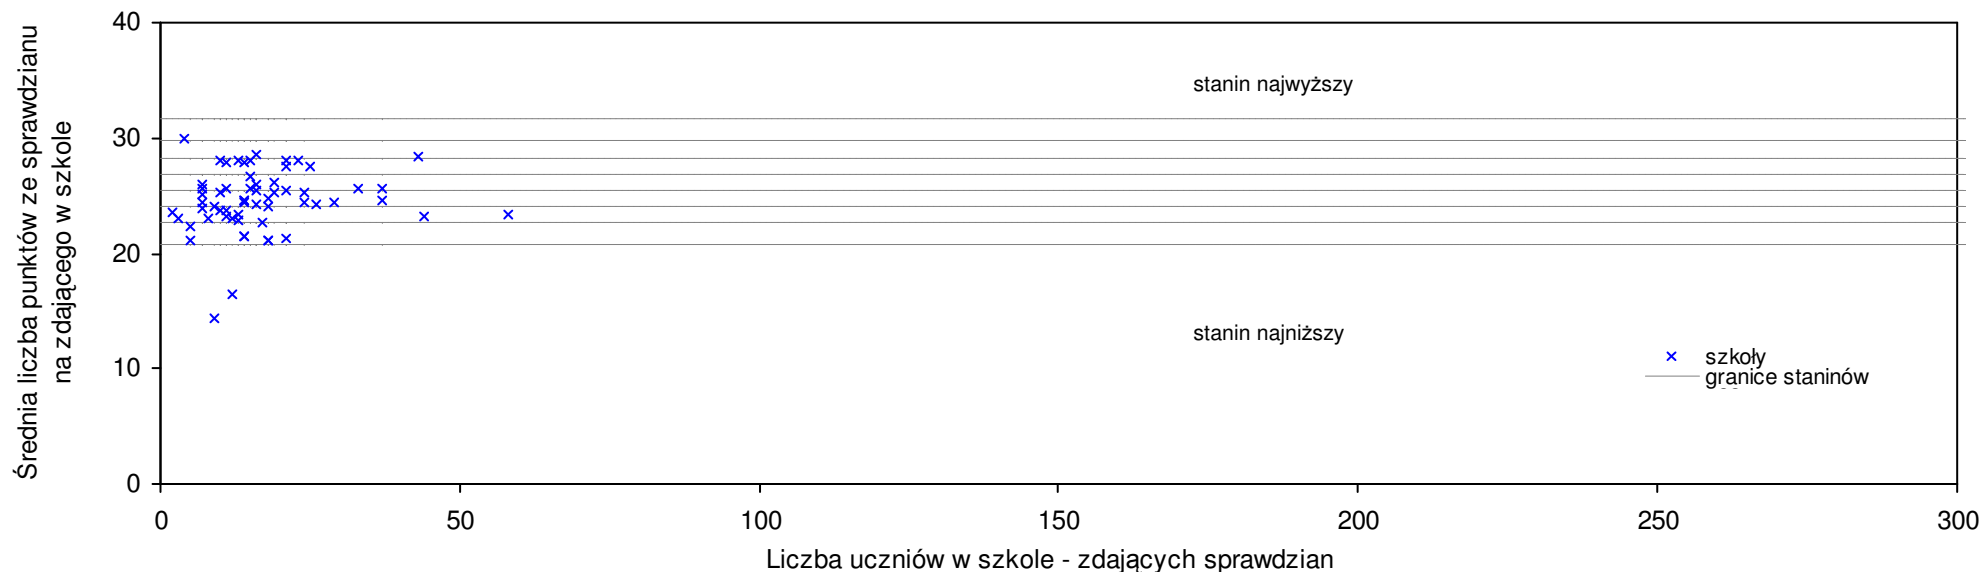

pow. przemyski

Średnie wyniki szkół na ucznia a liczba zdających sprawdzian w szkole - dla pow. przemyskiego

S|Po: 24,8 S|Wo: 26,8 P|Wo: -7,6% SKo: 26,6 P|Kh: -6,8%

Nazwa szkoły	Dane ze sprawdzianu końcowego za rok 2007						Staniny szkół wg lat				
	SSo	LZ	S|Ko	S|Wo	S|Po	S|Go	07	06	05	04	03
1 Szkoła Podstawowa w Kuźminie	30,0	4	12,8%	11,8%	21,0%	29,8%	8	7	3	5	9
2 Szkoła Podstawowa w Siedliskach	28,6	16	7,5%	6,6%	15,3%	6,4%	7	6	7	1	3
3 Szkoła Podstawowa nr 1 w Żurawicy	28,4	43	6,8%	5,8%	14,5%	5,7%	7	4	4	4	5
4 Szkoła Podstawowa w Trójczycach	28,1	13	5,6%	4,7%	13,3%	9,6%	6	4	6	5	7
5 Szkoła Podstawowa w Nizinach	28,1	15	5,6%	4,7%	13,3%	9,6%	6	7	4	4	5
6 Szkoła Podstawowa w Buszkowicach	28,0	23	5,3%	4,3%	12,9%	4,2%	6	4	7	6	4
7 Szkoła Podstawowa w Kosienicach	28,0	10	5,3%	4,3%	12,9%	4,2%	6	3	1	5	8
8 Szkoła Podstawowa w Torkach	28,0	21	5,3%	4,3%	12,9%	4,1%	6	7	7	7	7
9 Publiczna Szkoła Podstawowa w Zadąbrowiu	27,9	14	4,9%	3,9%	12,5%	8,8%	6	3	5	2	3
10 Publiczna Szkoła Podstawowa w Hureczku	27,8	11	4,5%	3,6%	12,1%	3,4%	6	6	5	5	6
11 Publiczna Szkoła Podstawowa w Bolestraszcach	27,6	25	3,8%	2,8%	11,3%	2,8%	6	5	5	5	2
12 Szkoła Podstawowa w Olszanach	27,6	21	3,8%	2,8%	11,3%	4,4%	6	4	4	1	2