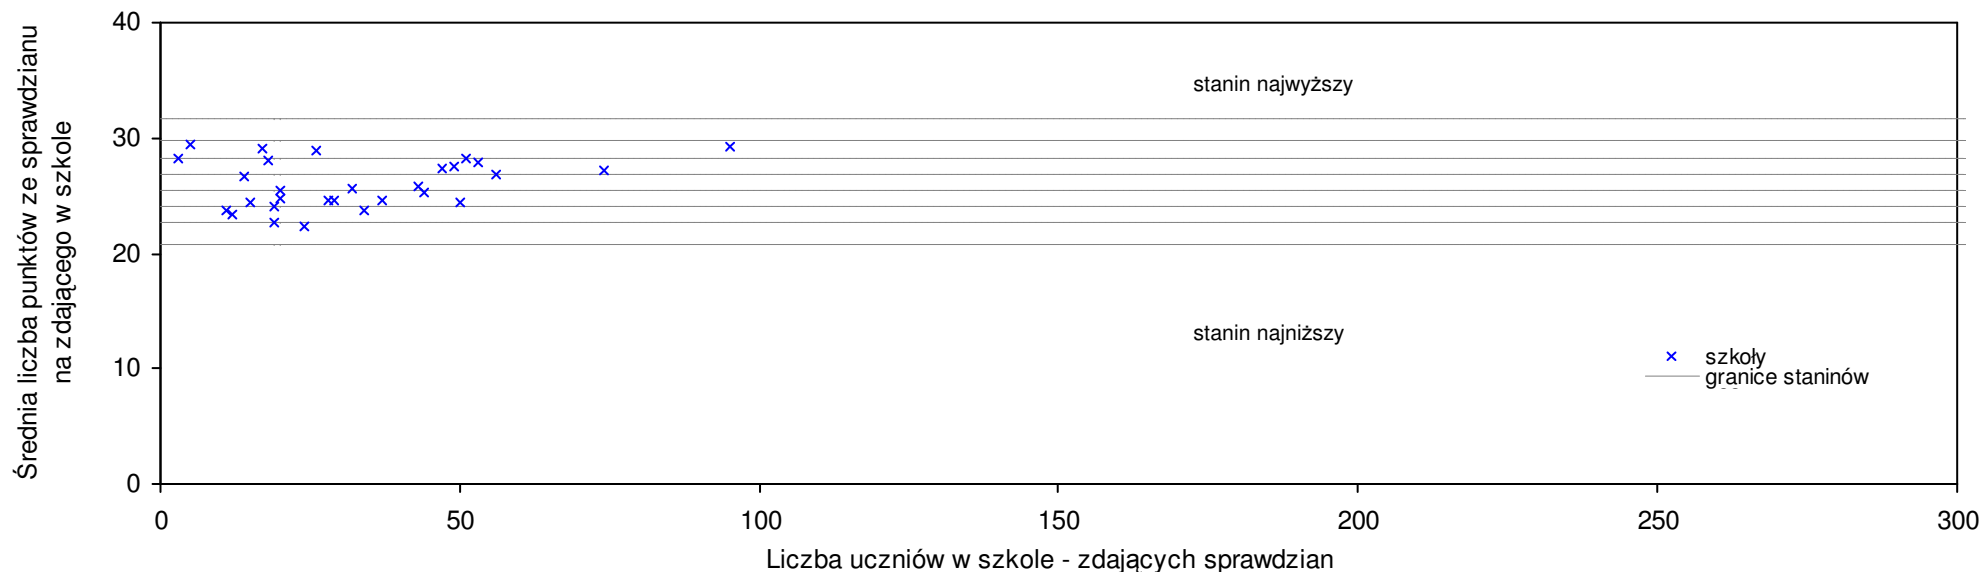

pow. leżajski

Średnie wyniki szkół na ucznia a liczba zdających sprawdzian w szkole - dla pow. leżajskiego

S|Po: 26,4   S|Wo: 26,8   P|Wo: -1,8%   S|Ko: 26,6   P|Kh: -0,9%

Nazwa szkoły	Dane ze sprawdzianu końcowego za rok 2007						Staniny szkół wg lat				
	SSo	LZ	S|Ko	S|Wo	S|Po	S|Go	07	06	05	04	03
1 Szkoła Podstawowa w Kulnie	29,4	5	10,5%	9,5%	11,6%	24,5%	7	6	4	4	6
2 Szkoła Podstawowa nr 2 w Leżajsku	29,2	95	9,8%	8,8%	10,8%	3,3%	7	7	6	5	6
3 Szkoła Podstawowa w Przychojcu	29,1	17	9,4%	8,4%	10,4%	11,1%	7	5	9	8	4
4 Szkoła Podstawowa w Chałupkach Dębniańskich	28,9	26	8,6%	7,7%	9,7%	10,3%	7	6	3	3	2
5 Szkoła Podstawowa w Zmysłówce	28,3	3	6,4%	5,4%	7,4%	7,2%	7	8	4	1	5
6 Szkoła Podstawowa nr 1 im. Mikołaja Kopernika w Leżajsku	28,2	51	6,0%	5,1%	7,0%	-0,3%	6	6	4	5	6
7 Szkoła Podstawowa w Rudzie Łańcuckiej	28,1	18	5,6%	4,7%	6,6%	9,1%	6	5	4	5	4
8 Szkoła Podstawowa im. Władysława Sikorskiego w Wierzawicach	27,8	53	4,5%	3,6%	5,5%	6,1%	6	6	3	3	5
9 Szkoła Podstawowa w Grodzisku Dolnym	27,5	49	3,4%	2,5%	4,4%	4,2%	6	5	5	5	7
10 Szkoła Podstawowa w Giedlarowej	27,3	47	2,6%	1,7%	3,6%	4,2%	6	5	5	6	3
11 Szkoła Podstawowa im. Marii Skłodowskiej-Curie w Nowej Sarzynie	27,1	74	1,9%	1,0%	2,8%	5,2%	6	4	5	5	5
12 Szkoła Podstawowa nr 3 w Leżajsku	26,8	56	0,8%	-0,1%	1,7%	-5,2%	5	6	8	6	5