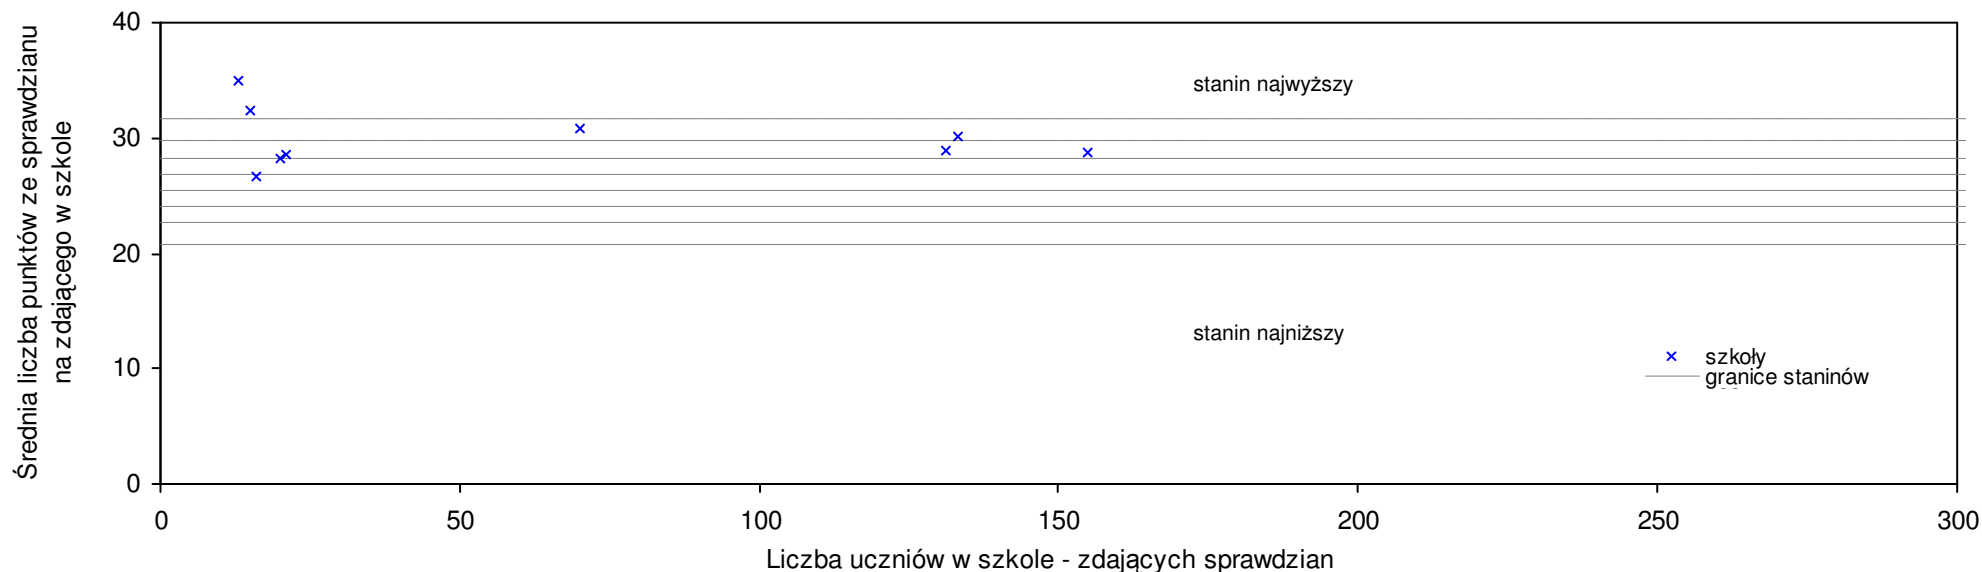

Tarnobrzeg

Średnie wyniki szkół na ucznia a liczba zdających sprawdzian w szkole - dla m. Tarnobrzeg

SPo: 29,6 SWo: 26,8 P|Wo: 10,2% SKo: 26,6 P|Kh: 11,2%

Nazwa szkoły	Dane ze sprawdzianu końcowego za rok 2007						Staniny szkół wg lat				
	SSo	LZ	S|Ko	S|Wo	S|Po	S|Go	07	06	05	04	03
1 I Społeczna Szkoła Podstawowa im. Małego Księcia w Tarnobrzegu	34,9	13	31,2%	30,0%	18,0%	18,0%	9	9	9	8	9
2 Szkoła Podstawowa nr 6 w Tarnobrzegu	32,3	15	21,4%	20,3%	9,2%	9,2%	9	5	8	7	7
3 Szkoła Podstawowa nr 9 w Tarnobrzegu	30,9	70	16,2%	15,1%	4,5%	4,5%	8	6	8	7	6
4 Szkoła Podstawowa nr 4 im. Mikołaja Kopernika w Tarnobrzegu	30,2	133	13,5%	12,5%	2,1%	2,1%	8	8	8	8	8
5 Szkoła Podstawowa nr 3 w Tarnobrzegu	29,0	131	9,0%	8,0%	-1,9%	-1,9%	7	6	6	7	8
6 Szkoła Podstawowa nr 10 w Tarnobrzegu	28,8	155	8,3%	7,3%	-2,6%	-2,6%	7	6	7	6	5
7 Szkoła Podstawowa nr 7 w Tarnobrzegu	28,6	21	7,5%	6,6%	-3,3%	-3,3%	7	3	5	7	8
8 Szkoła Podstawowa nr 8 w Tarnobrzegu	28,2	20	6,0%	5,1%	-4,6%	-4,6%	6	3	8	9	7
9 Szkoła Podstawowa nr 11 w Tarnobrzegu	26,6	16	0,0%	-0,9%	-10,0%	-10,0%	5	4	4	6	5