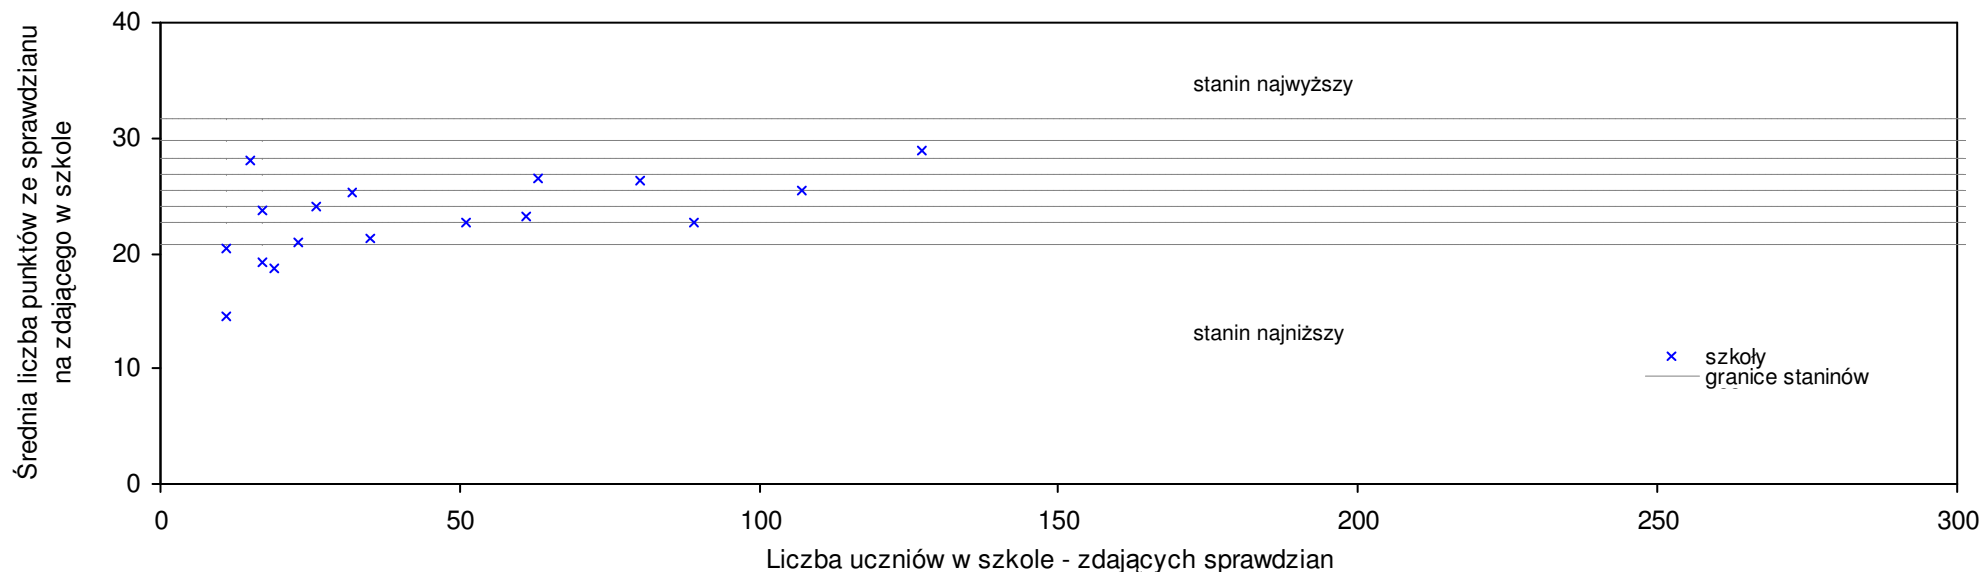

pow. malborski

Średnie wyniki szkół na ucznia a liczba zdających sprawdzian w szkole - dla pow. malborskiego

SPO: 24,6 SWo: 26,2 P|Wo: -5,9% SKo: 26,6 P|Kh: -7,4%

Nazwa szkoły	Dane ze sprawdzianu końcowego za rok 2007						Staniny szkół wg lat				
	SSo	LZ	S|Ko	S|Wo	S|Po	S|Go	07	06	05	04	03
1 Szkoła Podstawowa nr 5 z Oddziałami Integracyjnymi w Malborku	28,9	127	8,6%	10,4%	17,4%	10,9%	7	6	5	6	5
2 Szkoła Podstawowa w Kończewicach	28,1	15	5,6%	7,4%	14,1%	9,9%	6	7	5	3	4
3 Szkoła Podstawowa nr 8 w Malborku	26,5	63	-0,4%	1,3%	7,6%	1,6%	5	5	6	6	4
4 Szkoła Podstawowa nr 2 w Malborku	26,3	80	-1,1%	0,5%	6,8%	0,9%	5	5	6	6	6
5 Szkoła Podstawowa nr 9 w Malborku	25,4	107	-4,5%	-2,9%	3,2%	-2,6%	4	5	5	5	4
6 Szkoła Podstawowa nr 3 im. 2 Pułku Nocnych Bombowców "Kraków" w Malborku	25,2	32	-5,3%	-3,7%	2,4%	-3,3%	4	4	4	6	5
7 Szkoła Podstawowa im. Marii Konopnickiej w Miloradzu	24,1	26	-9,4%	-7,9%	-2,1%	-5,7%	3	1	4	3	2
8 Szkoła Podstawowa im. Adama Gajewskiego w Świerkach	23,8	17	-10,5%	-9,1%	-3,3%	4,0%	3	5	3	5	7
9 Szkoła Podstawowa im. gen. Józefa Bema w Starym Polu	23,2	61	-12,8%	-11,3%	-5,8%	0,0%	3	3	4	4	4
10 Szkoła Podstawowa im. Wincentego Pola w Nowym Stawie	22,7	89	-14,7%	-13,3%	-7,8%	-0,8%	3	3	5	3	5
11 Szkoła Podstawowa nr 6 im. Jana Kochanowskiego w Malborku	22,6	51	-15,0%	-13,6%	-8,2%	-13,3%	2	3	5	5	3
12 Szkoła Podstawowa w Lisewie Malborskim	21,3	35	-19,9%	-18,6%	-13,5%	2,9%	2	2	1	4	2