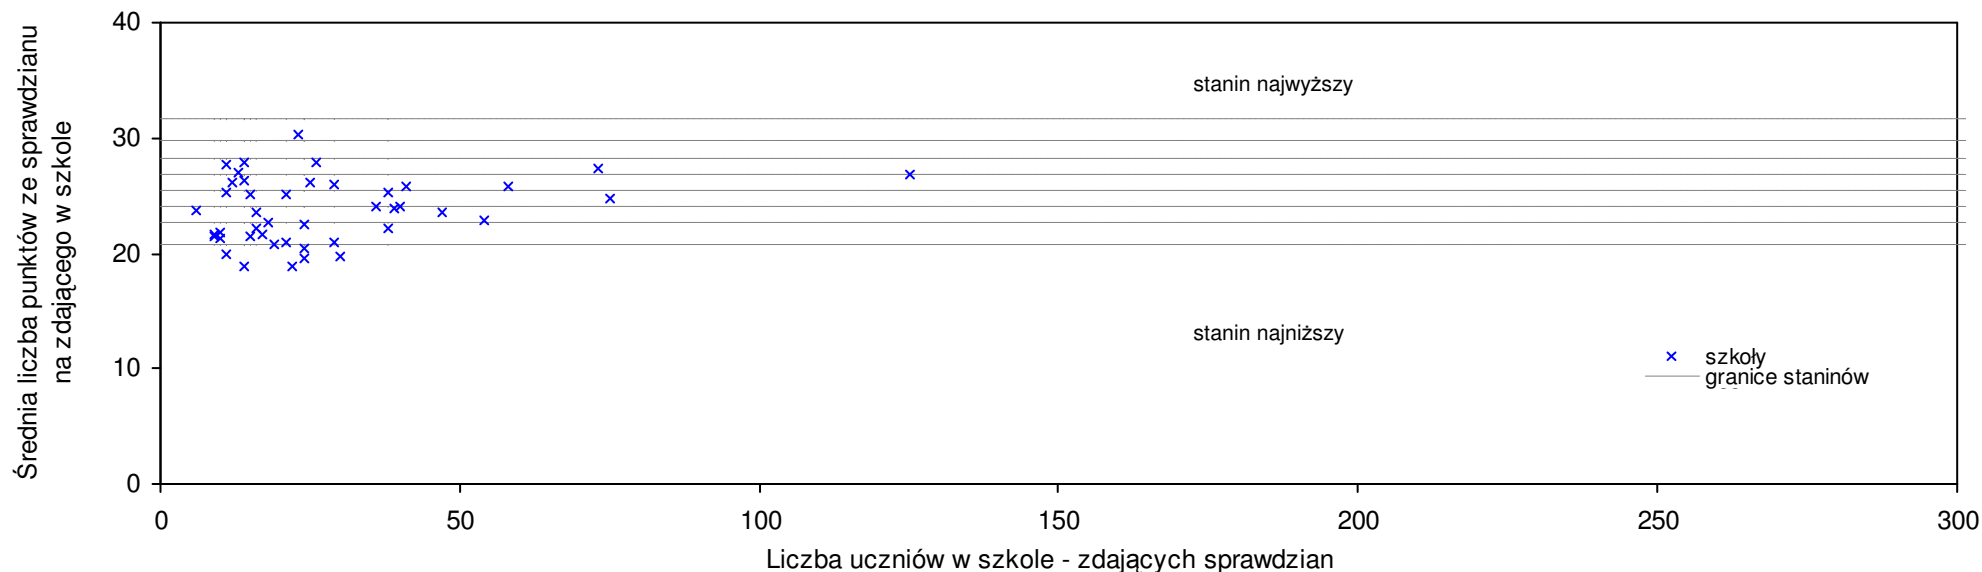

pow. słupski

Średnie wyniki szkół na ucznia a liczba zdających sprawdzian w szkole - dla pow. słupskiego

S|Po: 24,3 S|Wo: 26,2 P|Wo: -7,3% SKo: 26,6 P|Kh: -8,8%

Nazwa szkoły	Dane ze sprawdzianu końcowego za rok 2007						Staniny szkół wg lat				
	SSo	LZ	S|Ko	S|Wo	S|Po	S|Go	07	06	05	04	03
1 Szkoła Podstawowa im. Wincentego Witosa w Bierkowie	30,3	23	13,9%	15,8%	24,9%	21,7%	8	5	4	5	5
2 Szkoła Podstawowa w Charnowie	27,8	14	4,5%	6,2%	14,6%	15,8%	6	4	5	4	7
3 Szkoła Podstawowa w Zespole Szkół w Redzikowie	27,8	26	4,5%	6,2%	14,6%	11,7%	6	4	3	4	5
4 Szkoła Podstawowa w Przytocku	27,7	11	4,1%	5,8%	14,2%	14,4%	6	3	7	5	7
5 Szkoła Podstawowa nr 1 w Ustce	27,3	73	2,6%	4,3%	12,6%	0,9%	6	6	7	5	5
6 Szkoła Podstawowa w Barcinie	27,0	13	1,5%	3,2%	11,3%	11,5%	6	7	3	2	3
7 Szkoła Podstawowa nr 2 w Ustce	26,9	125	1,1%	2,8%	10,9%	-0,6%	6	5	7	5	6
8 Szkoła Podstawowa im. Jana Pawła II w Damnicy	26,4	14	-0,8%	0,9%	8,9%	22,3%	5	4	6	4	6
9 Szkoła Podstawowa w Kończewie	26,2	25	-1,5%	0,1%	8,0%	8,2%	5	5	5	3	6
10 Szkoła Podstawowa w Korzybiu	26,2	12	-1,5%	0,1%	8,0%	8,2%	5	5	5	4	4
11 Szkoła Podstawowa w Objeździe	26,0	29	-2,3%	-0,6%	7,2%	8,3%	5	3	6	4	4
12 Szkoła Podstawowa w Główczykach	25,8	58	-3,0%	-1,4%	6,4%	12,3%	5	4	3	5	5