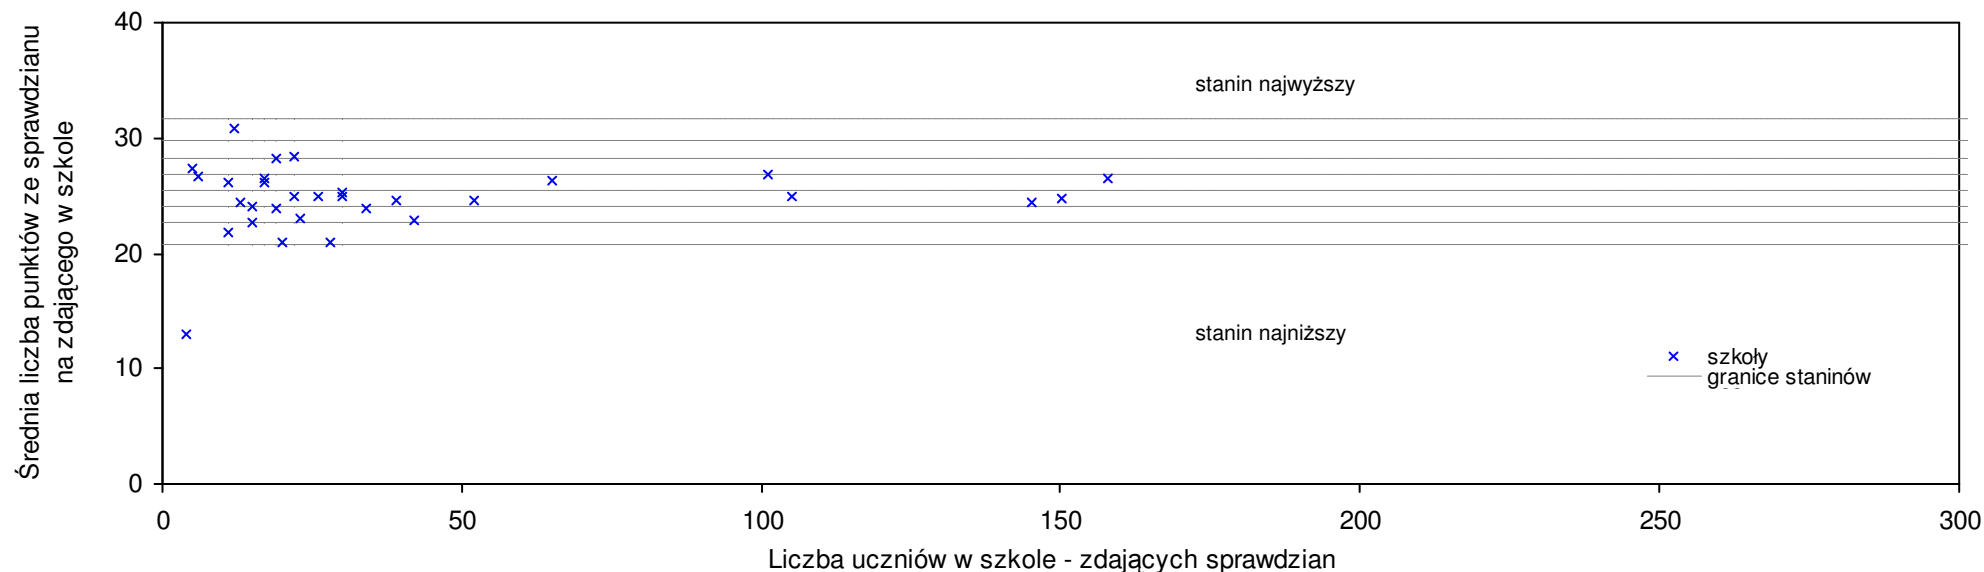

pow. chojnicki

Średnie wyniki szkół na ucznia a liczba zdających sprawdzian w szkole - dla pow. chojnickiego

S|Po: 25,1   S|Wo: 26,2   P|Wo: -4,1%   S|Ko: 26,6   P|Kh: -5,7%

Nazwa szkoły	Dane ze sprawdzianu końcowego za rok 2007						Staniny szkół wg lat				
	SSo	LZ	S|Ko	S|Wo	S|Po	S|Go	07	06	05	04	03
1 Szkoła Podstawowa w Gotelpiu	30,8	12	15,8%	17,7%	22,8%	23,5%	8	6	5	3	3
2 Szkoła Podstawowa w Niezychowicach	28,4	22	6,8%	8,5%	13,2%	16,1%	7	5	4	3	5
3 Szkoła Podstawowa im. Marii Konopnickiej w Ostrowitem	28,2	19	6,0%	7,8%	12,4%	15,2%	6	4	3	4	4
4 Szkoła Podstawowa w Czapiewicach	27,4	5	3,0%	4,7%	9,2%	12,2%	6	6	4	2	5
5 Szkoła Podstawowa nr 3 im. Pamięci Kolejarzy Chojnickich w Chojnicach	26,9	101	1,1%	2,8%	7,2%	4,3%	6	4	5	4	5
6 Szkoła Podstawowa w Męcikale	26,7	6	0,4%	2,0%	6,4%	9,4%	5	8	2	7	3
7 Szkoła Podstawowa nr 5 im. Jarosza Hieronima Derdowskiego w Chojnicach	26,5	158	-0,4%	1,3%	5,6%	2,8%	5	5	5	7	6
8 Szkoła Podstawowa w Kłodawie	26,5	17	-0,4%	1,3%	5,6%	8,3%	5	2	6	2	4
9 Szkoła Podstawowa nr 7 w Chojnicach	26,3	65	-1,1%	0,5%	4,8%	2,0%	5	6	5	5	4
10 Szkoła Podstawowa w Kosobudach	26,2	17	-1,5%	0,1%	4,4%	7,3%	5	3	4	2	3
11 Szkoła Podstawowa w Krzyżu	26,1	11	-1,9%	-0,3%	4,0%	4,7%	5	5	5	5	2
12 Szkoła Podstawowa im. Marszałka Józefa Piłsudskiego w Konarzynach	25,3	30	-4,9%	-3,3%	0,8%	0,0%	4	4	2	3	4