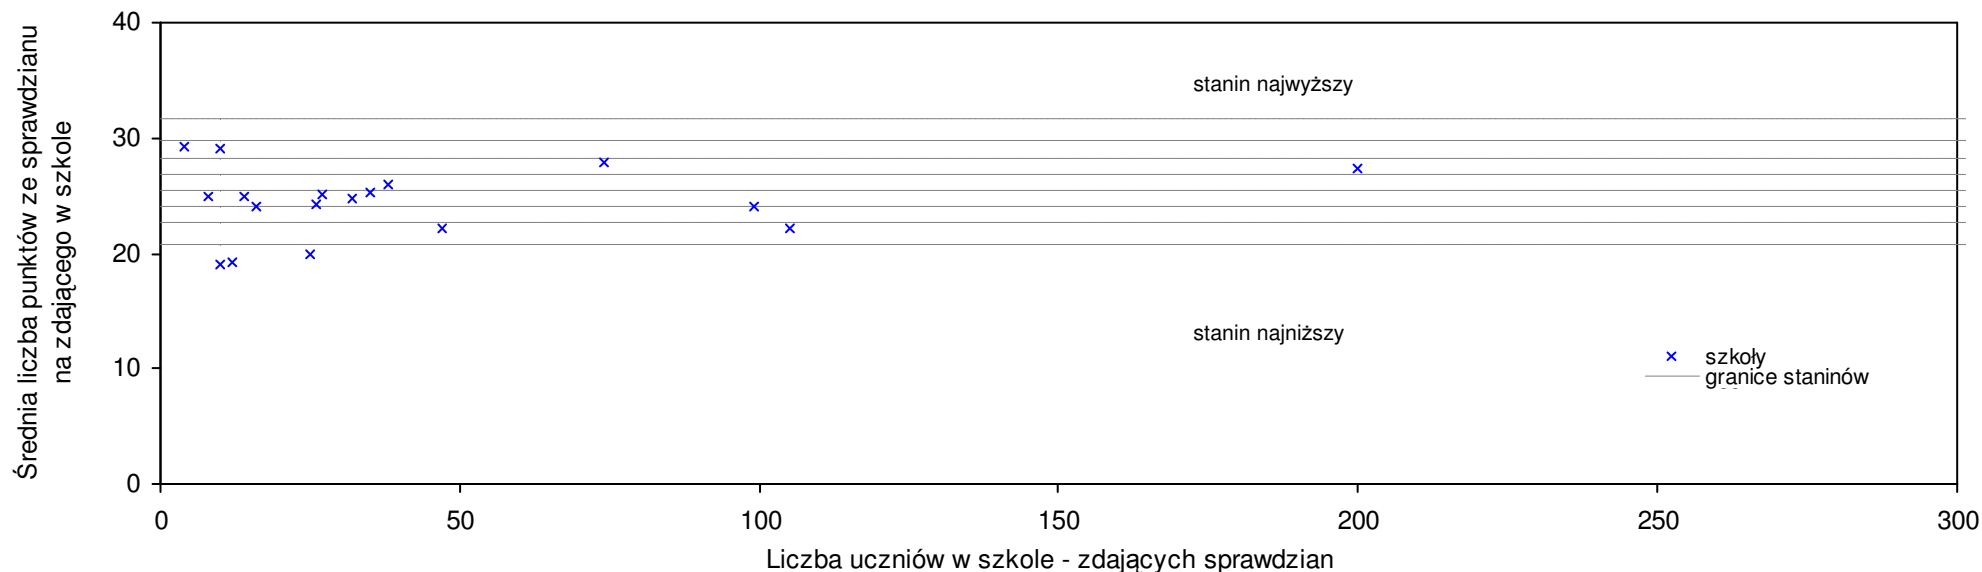

pow. człuchowski

Średnie wyniki szkół na ucznia a liczba zdających sprawdzian w szkole - dla pow. człuchowskiego

S|Po: 24,9 S|Wo: 26,2 P|Wo: -4,8% S|Ko: 26,6 P|Kh: -6,3%

Nazwa szkoły	Dane ze sprawdzianu końcowego za rok 2007						Staniny szkół wg lat				
	SSo	LZ	S|Ko	S|Wo	S|Po	S|Go	07	06	05	04	03
1 Szkoła Podstawowa w Pieniężnicy	29,3	4	10,2%	12,0%	17,6%	11,7%	7	1	4	4	3
2 Szkoła Podstawowa w Myślignoszczy	29,1	10	9,4%	11,2%	16,8%	24,5%	7	6	7	4	8
3 Szkoła Podstawowa im. Janusza Korczaka w Zespole Szkół w Przechlewie	27,9	74	4,9%	6,6%	12,0%	4,5%	6	5	4	3	6
4 Szkoła Podstawowa nr 1 w Człuchowie	27,3	200	2,6%	4,3%	9,6%	0,0%	6	5	6	6	5
5 Szkoła Podstawowa w Rzeczenicy	25,9	38	-2,6%	-1,0%	3,9%	-1,2%	5	4	3	4	2
6 Szkoła Podstawowa im. I Armii Wojska Polskiego w Koczale	25,3	35	-4,9%	-3,3%	1,5%	0,0%	4	6	4	2	5
7 Szkoła Podstawowa w Rychnowach	25,1	27	-5,6%	-4,1%	0,7%	5,6%	4	5	6	4	5
8 Szkoła Podstawowa w Wyczechach	25,0	14	-6,0%	-4,5%	0,3%	10,6%	4	1	3	2	5
9 Szkoła Podstawowa w Krzemieniewie	24,9	8	-6,4%	-4,9%	-0,1%	10,2%	4	3	3	1	3
10 Szkoła Podstawowa im. Józefa Wybickiego w Polnicy	24,7	32	-7,1%	-5,6%	-0,9%	4,0%	4	5	7	4	1
11 Szkoła Podstawowa w Stółcznie	24,2	26	-9,0%	-7,5%	-2,9%	1,9%	4	4	2	2	3
12 Szkoła Podstawowa w Uniechowie	24,0	16	-9,8%	-8,3%	-3,7%	2,7%	3	2	5	3	1