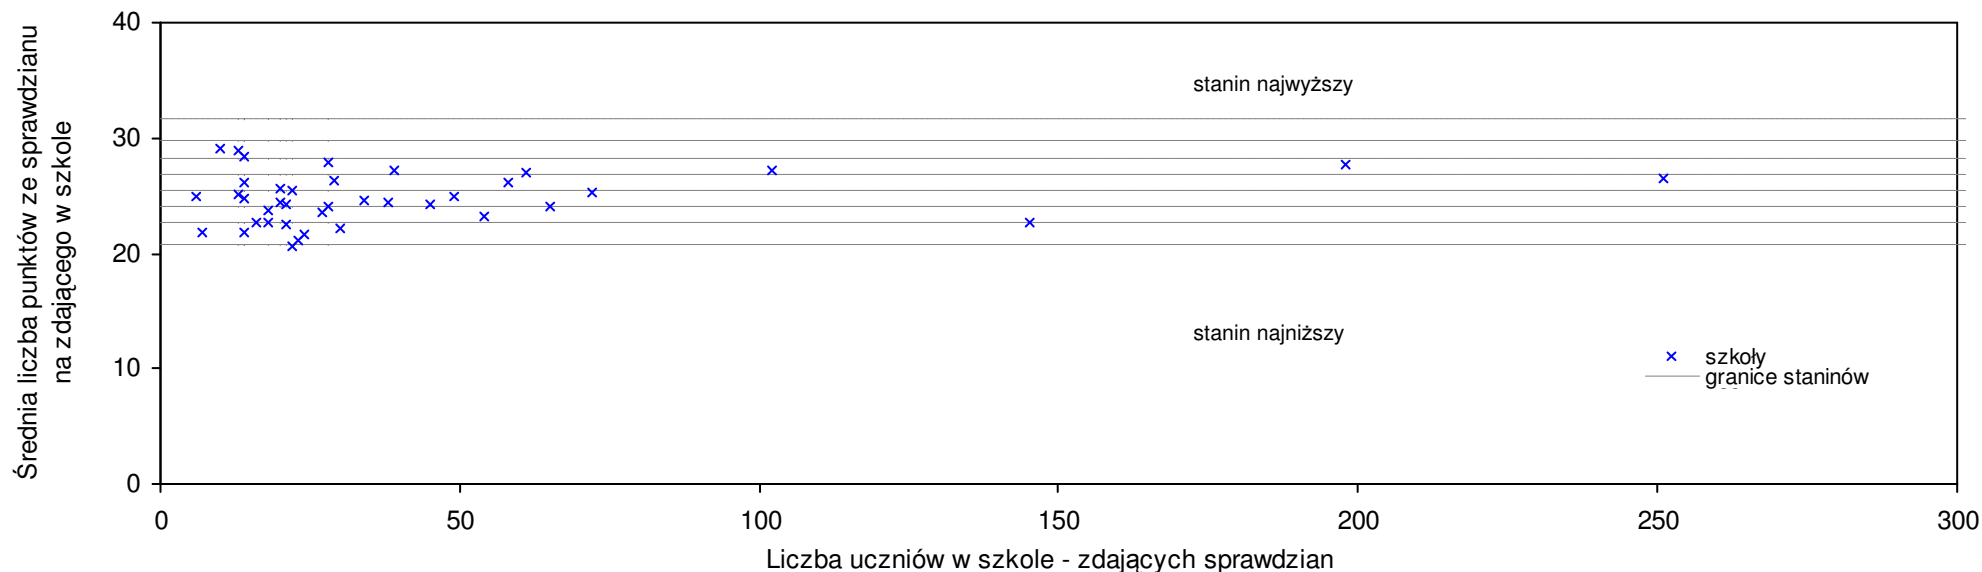

pow. starogardzki

Średnie wyniki szkół na ucznia a liczba zdających sprawdzian w szkole - dla pow. starogardzkiego

S|Po: 25,3 S|Wo: 26,2 P|Wo: -3,4% SKo: 26,6 P|Kh: -5,0%

Nazwa szkoły	Dane ze sprawdzianu końcowego za rok 2007						Staniny szkół wg lat				
	SSo	LZ	S|Ko	S|Wo	S|Po	S|Go	07	06	05	04	03
1 Publiczna Szkoła Podstawowa w Trzcińsku	29,1	10	9,4%	11,2%	15,1%	21,3%	7	6	7	9	7
2 Publiczna Szkoła Podstawowa w Wielkim Bukowcu	28,9	13	8,6%	10,4%	14,3%	11,2%	7	4	6	4	5
3 Publiczna Szkoła Podstawowa w Zespole Szkół Publicznych w Suminie	28,4	14	6,8%	8,5%	12,3%	18,4%	7	5	6	7	4
4 Publiczna Szkoła Podstawowa w Smętowie Graniczne	27,8	28	4,5%	6,2%	10,0%	6,8%	6	7	7	7	7
5 Publiczna Szkoła Podstawowa nr 1 w Starogardzie Gdańskim	27,7	198	4,1%	5,8%	9,6%	3,4%	6	4	4	5	5
6 Publiczna Szkoła Podstawowa nr 3 w Starogardzie Gdańskim	27,2	102	2,3%	3,9%	7,6%	1,6%	6	4	6	5	6
7 Publiczna Szkoła Podstawowa w Czarnej Wodzie	27,1	39	1,9%	3,6%	7,2%	0,0%	6	5	5	5	5
8 Publiczna Szkoła Podstawowa w Zblewie	27,0	61	1,5%	3,2%	6,8%	8,7%	6	2	4	3	3
9 Publiczna Szkoła Podstawowa nr 4 w Starogardzie Gdańskim	26,5	251	-0,4%	1,3%	4,8%	-1,0%	5	5	5	5	6
10 Publiczna Szkoła Podstawowa w Kopytkowie	26,3	29	-1,1%	0,5%	4,0%	1,1%	5	4	2	4	3
11 Publiczna Szkoła Podstawowa w Bytoni	26,2	14	-1,5%	0,1%	3,6%	5,4%	5	3	2	4	2
12 Publiczna Szkoła Podstawowa nr 6 im. Jana Pawła II w Starogardzie Gdańskim	26,1	58	-1,9%	-0,3%	3,2%	-2,5%	5	6	7	5	5