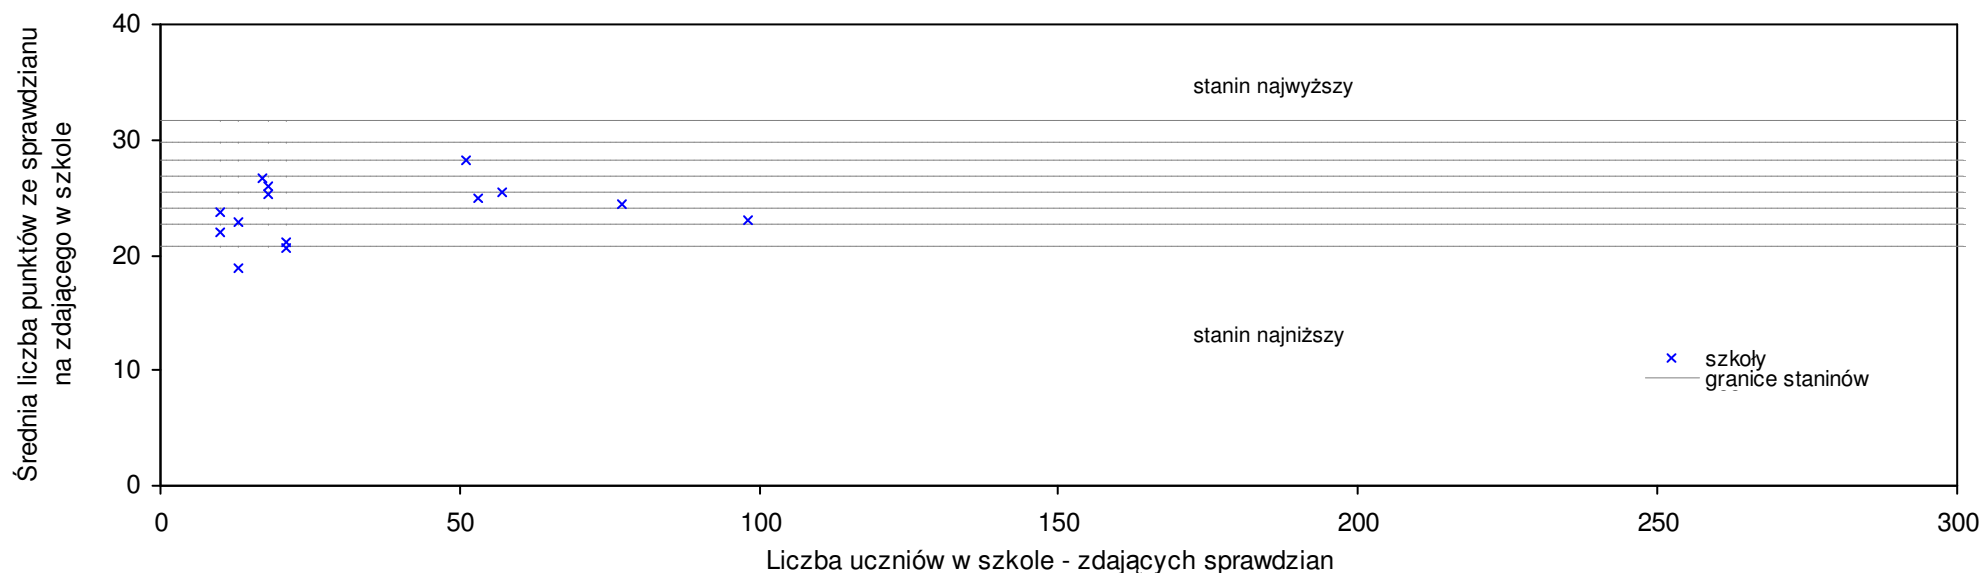

Wyniki ze sprawdzianu końcowego w szkołach podstawowych województwa pomorskiego - za rok 2007

13 Szkoła Podstawowa im. Stefana Żeromskiego w Lichnowach	20,9	23	-21,4%	-20,1%	-15,1%	1,0%	2	2	3	2	7
14 Szkoła Podstawowa w Nowej Wsi	20,5	11	-22,9%	-21,7%	-16,7%	5,9%	1	1	3	4	1
15 Szkoła Podstawowa w Szymankowie	19,2	17	-27,8%	-26,6%	-22,0%	-7,2%	1	1	3	4	4
16 Szkoła Podstawowa w Lasowicach Wielkich	18,7	19	-29,7%	-28,5%	-24,0%	-3,4%	1	1	3	4	3
17 Specjalna Szkoła Podstawowa nr 11 w Malborku	14,5	11	-45,5%	-44,6%	-41,1%	-44,4%	1	1	1	1	2

pow. nowodworski

Średnie wyniki szkół na ucznia a liczba zdających sprawdzian w szkole - dla pow. nowodworskiego

SPo: 24,4 SWo: 26,2 P|Wo: -6,9% SKo: 26,6 P|Kh: -8,4%

Nazwa szkoły	Dane ze sprawdzianu końcowego za rok 2007						Staniny szkół wg lat				
	SSo	LZ	S|Ko	S|Wo	S|Po	S|Go	07	06	05	04	03
1 Szkoła Podstawowa w Sztutowie	28,3	51	6,4%	8,1%	16,2%	0,0%	7	5	7	4	4
2 Szkoła Podstawowa w Krynicy Morskiej	26,6	17	0,0%	1,6%	9,2%	0,0%	5	6	5	7	4
3 Szkoła Podstawowa w Jantarze	26,0	18	-2,3%	-0,6%	6,7%	2,7%	5	6	8	5	7
4 Szkoła Podstawowa w Stegnie	25,4	57	-4,5%	-2,9%	4,3%	0,3%	4	3	6	6	5
5 Szkoła Podstawowa w Kmiecinnie	25,3	18	-4,9%	-3,3%	3,9%	7,6%	4	2	5	3	3
6 Szkoła Podstawowa w Zespole Szkolno-Przedszkolnym w Drewnicy	25,0	53	-6,0%	-4,5%	2,6%	-1,3%	4	6	5	4	5
7 Szkoła Podstawowa nr 2 w Nowym Dworze Gdańskim	24,5	77	-7,9%	-6,4%	0,6%	4,2%	4	3	4	5	5