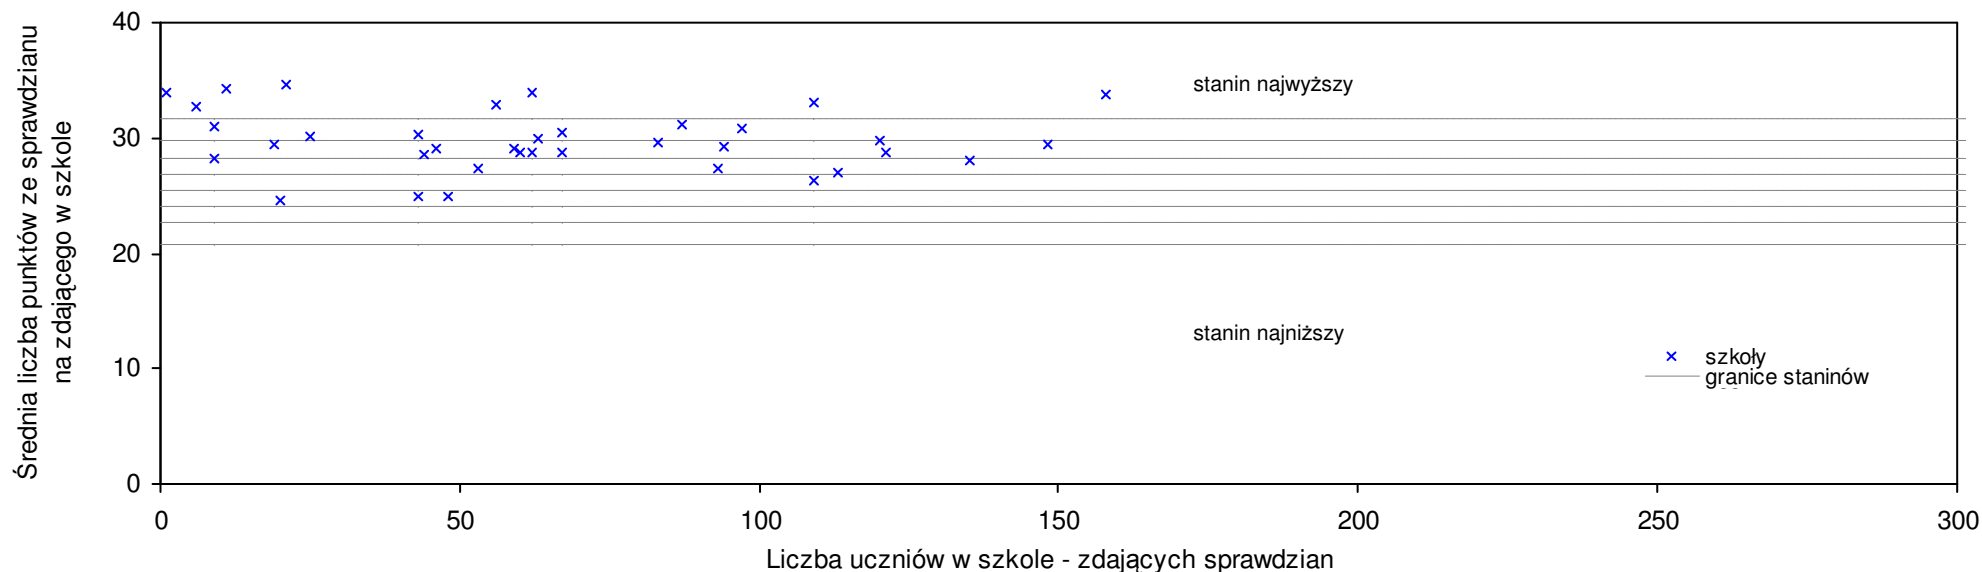

Gdynia

Średnie wyniki szkół na ucznia a liczba zdających sprawdzian w szkole - dla m. Gdynia

SPo: 29,6 SWo: 26,2 P|Wo: 13,1% SKo: 26,6 P|Kh: 11,2%

Nazwa szkoły	Dane ze sprawdzianu końcowego za rok 2007						Staniny szkół wg lat				
	SSo	LZ	S|Ko	S|Wo	S|Po	S|Go	07	06	05	04	03
1 Katolicka Szkoła Podstawowa im. Świętej Rodziny przy Parafii NMP w Gdyni	34,7	21	30,5%	32,6%	17,3%	17,3%	9				
2 Prywatna Szkoła Podstawowa Liber w Gdyni	34,3	11	28,9%	31,1%	15,9%	15,9%	9	9	9	9	7
3 Szkoła Podstawowa nr 20 w Gdyni	34,0	62	27,8%	29,9%	14,9%	14,9%	9	9	9	8	9
4 Szkoła Podstawowa Specjalna nr 24 w Gdyni	34,0	1	27,8%	29,9%	14,9%	14,9%	9			1	
5 Samorządowa Szkoła Podstawowa nr 18 w Gdyni	33,8	158	27,1%	29,2%	14,2%	14,2%	9	9	9	9	9
6 Szkoła Podstawowa nr 46 w Gdyni	33,0	109	24,1%	26,1%	11,5%	11,5%	9	9	9	9	8
7 Sportowa Szkoła Podstawowa nr 14 im. Józefa Wybickiego w Gdyni	32,9	56	23,7%	25,7%	11,2%	11,2%	9	9	9	9	9
8 Pierwsza Społeczna Szkoła Podstawowa im. Dzieci Zjednoczonej Europy w Gdyni	32,8	6	23,3%	25,3%	10,8%	10,8%	9	9	6	8	8
9 Szkoła Podstawowa nr 21 im. Wojsk Obrony Powietrznej Kraju w Gdyni	31,1	87	16,9%	18,8%	5,1%	5,1%	8	8	9	8	7
10 Szkoła Podstawowa w Gdyńskiej Szkole Społecznej w Gdyni	31,0	9	16,5%	18,5%	4,8%	4,8%	8	5	7	9	9
11 Szkoła Podstawowa nr 12 w Gdyni	30,9	97	16,2%	18,1%	4,4%	4,4%	8	8	8	9	9
12 Szkoła Podstawowa nr 42 w Gdyni	30,5	67	14,7%	16,5%	3,1%	3,1%	8	8	8	9	8