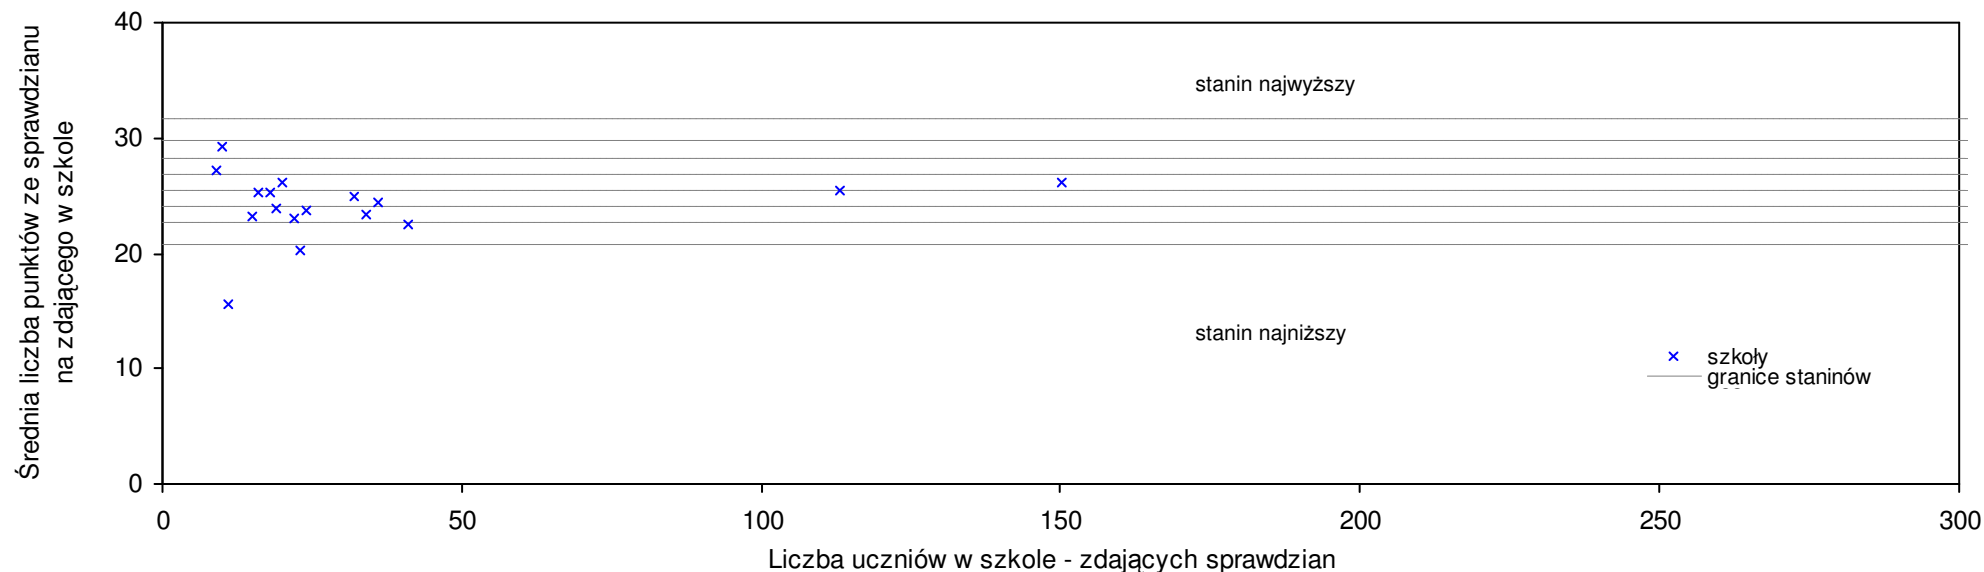

pow. sztumski

Średnie wyniki szkół na ucznia a liczba zdających sprawdzian w szkole - dla pow. sztumskiego

SPO: 24,7 SWo: 26,2 P|Wo: -5,7% SKo: 26,6 P|Kh: -7,2%

Nazwa szkoły	Dane ze sprawdzianu końcowego za rok 2007						Staniny szkół wg lat				
	SSo	LZ	S|Ko	S|Wo	S|Po	S|Go	07	06	05	04	03
1 Szkoła Podstawowa w Bruku	29,2	10	9,8%	11,6%	18,3%	13,8%	7	5	6	6	
2 Szkoła Podstawowa w Piekle	27,2	9	2,3%	3,9%	10,2%	7,6%	6	5	7	2	
3 Szkoła Podstawowa nr 2 w Sztumie	26,2	150	-1,5%	0,1%	6,2%	3,7%	5	4	6	6	
4 Szkoła Podstawowa w Gościszewie	26,1	20	-1,9%	-0,3%	5,8%	3,3%	5	8	5	5	
5 Szkoła Podstawowa im. Tysiąclecia Państwa Polskiego w Dzierzgoniu	25,4	113	-4,5%	-2,9%	2,9%	-1,0%	4	3	3	4	
6 Szkoła Podstawowa w Dąbrówce Malborskiej	25,3	18	-4,9%	-3,3%	2,5%	8,3%	4	2	4	5	
7 Szkoła Podstawowa w Bagarcie	25,3	16	-4,9%	-3,3%	2,5%	-1,4%	4	2	2	5	
8 Publiczna Szkoła Podstawowa w Starym Dzierzgoniu	24,9	32	-6,4%	-4,9%	0,9%	3,2%	4	2	2	4	
9 Szkoła Podstawowa w Starym Targu	24,5	36	-7,9%	-6,4%	-0,7%	4,9%	4	5	2	3	
10 Szkoła Podstawowa w Cieszymowie	23,9	19	-10,2%	-8,7%	-3,2%	4,2%	3	4	3	4	
11 Szkoła Podstawowa im. Rodziny Donimirskich 19 z Oddziałami Inetgracyjnymi w Zespole Szkół w Czerninie	23,8	24	-10,5%	-9,1%	-3,6%	-5,8%	3	2	4	4	
12 Publiczna Szkoła Podstawowa w Myślicach	23,4	34	-12,0%	-10,6%	-5,2%	-3,0%	3	1	3	3