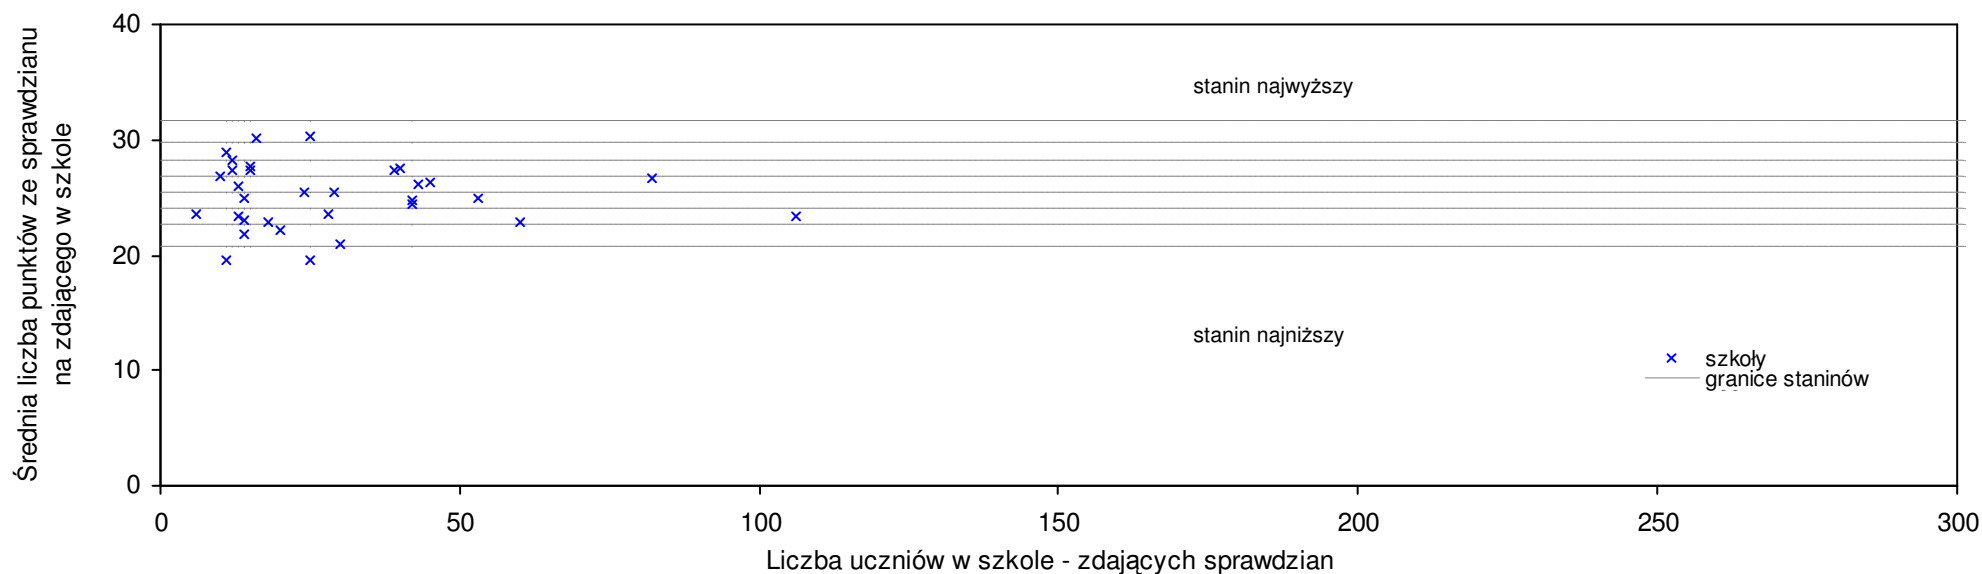

Wyniki ze sprawdzianu końcowego w szkołach podstawowych województwa pomorskiego - za rok 2007

8 Szkoła Podstawowa w Wiercinach	23,8	10	-10,5%	-9,1%	-2,3%	1,2%	3	6	3	4	3
9 Szkoła Podstawowa nr 1 w Nowym Dworze Gdańskim	23,1	98	-13,2%	-11,7%	-5,2%	-1,7%	3	2	4	3	3
10 Szkoła Podstawowa w Lubieszewie	22,9	13	-13,9%	-12,5%	-6,0%	-2,6%	3	2	4	4	3
11 Niepubliczna Szkoła Podstawowa w Kępkach	22,0	10	-17,3%	-15,9%	-9,7%	-6,4%	2	3	3	6	3
12 Szkoła Podstawowa w Marzęcinie	21,2	21	-20,3%	-19,0%	-13,0%	-9,8%	2	4	3	2	4
13 Szkoła Podstawowa - Filia w Jezierniku	20,6	21	-22,6%	-21,3%	-15,4%	3,5%	1	2	3	4	6
14 Szkoła Podstawowa w Nowej Cerkwi	18,8	13	-29,3%	-28,2%	-22,8%	-5,6%	1	3	5	5	5

pow. pucki

Średnie wyniki szkół na ucznia a liczba zdających sprawdzian w szkole - dla pow. puckiego

SPo: 25 SWo: 26,2 P|Wo: -4,5% SKo: 26,6 P|Kh: -6,1%

Nazwa szkoły	Dane ze sprawdzianu końcowego za rok 2007					Staniny szkół wg lat					
	SSo	LZ	S|Ko	S|Wo	S|Po	S|Go	07	06	05	04	03