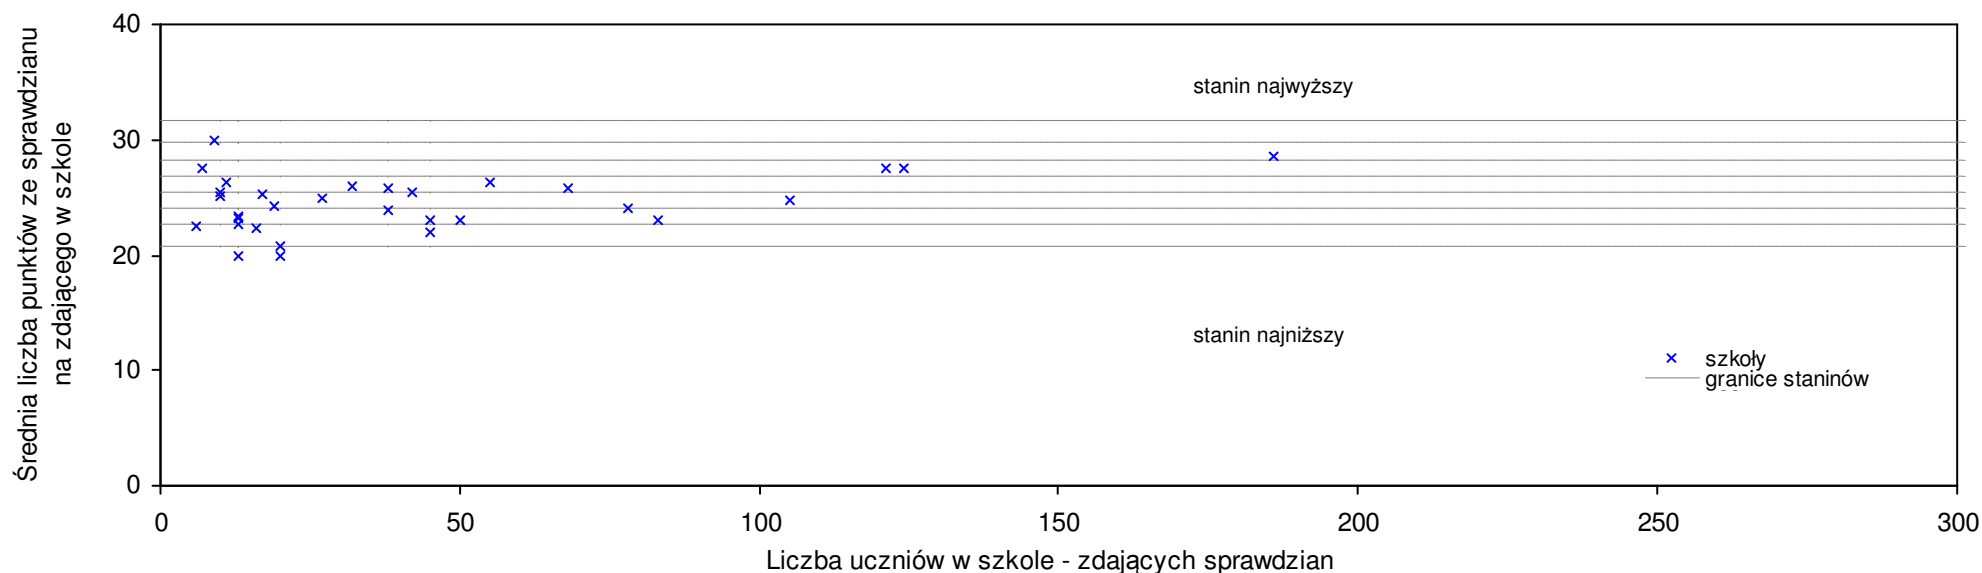

Wyniki ze sprawdzianu końcowego w szkołach podstawowych województwa pomorskiego - za rok 2007

13 Szkoła Podstawowa w Nowej Wsi	23,2	15	-12,8%	-11,3%	-6,0%	-8,2%	3	2	2	7
14 Szkoła Podstawowa w Waplewie Wielkim	23,1	22	-13,2%	-11,7%	-6,4%	-1,1%	3	1	4	4
15 Szkoła Podstawowa w Mikołajkach Pomorskich	22,5	41	-15,4%	-14,0%	-8,8%	-1,9%	2	2	2	4
16 Szkoła Podstawowa im. Feliksa Łoyki w Szropach	20,3	23	-23,7%	-22,4%	-17,7%	-13,1%	1	6	7	2
17 Szkoła Podstawowa dla Dorosłych w Sztumie	15,5	11	-41,7%	-40,8%	-37,2%	-38,7%	1	1	1	1

pow. tczewski

Średnie wyniki szkół na ucznia a liczba zdających sprawdzian w szkole - dla pow. tczewskiego

SPo: 25,4 SWo: 26,2 P|Wo: -2,9% SKo: 26,6 P|Kh: -4,5%

Nazwa szkoły	Dane ze sprawdzianu końcowego za rok 2007						Staniny szkół wg lat				
	SSo	LZ	S|Ko	S|Wo	S|Po	S|Go	07	06	05	04	03
1 Szkoła Podstawowa w Małych Walichnowach	30,0	9	12,8%	14,6%	18,1%	22,5%	8	5	5	6	4
2 Szkoła Podstawowa nr 12 w Tczewie	28,5	186	7,1%	8,9%	12,2%	7,5%	7	6	7	7	7
3 Szkoła Podstawowa im. Mikołaja Kopernika w Pieniążkowie	27,6	7	3,8%	5,5%	8,6%	17,1%	6	6	6	8	6
4 Szkoła Podstawowa nr 11 w Tczewie	27,5	124	3,4%	5,1%	8,2%	3,8%	6	5	6	8	7
5 Szkoła Podstawowa nr 10 z Oddziałami Integracyjnymi w Tczewie	27,5	121	3,4%	5,1%	8,2%	3,8%	6	6	6	7	6
6 Szkoła Podstawowa im. Leonida Teligi w Subkowach	26,4	55	-0,8%	0,9%	3,9%	6,0%	5	5	5	4	6
7 Szkoła Podstawowa w Ostrowitem	26,4	11	-0,8%	0,9%	3,9%	12,1%	5	7	4	5	7