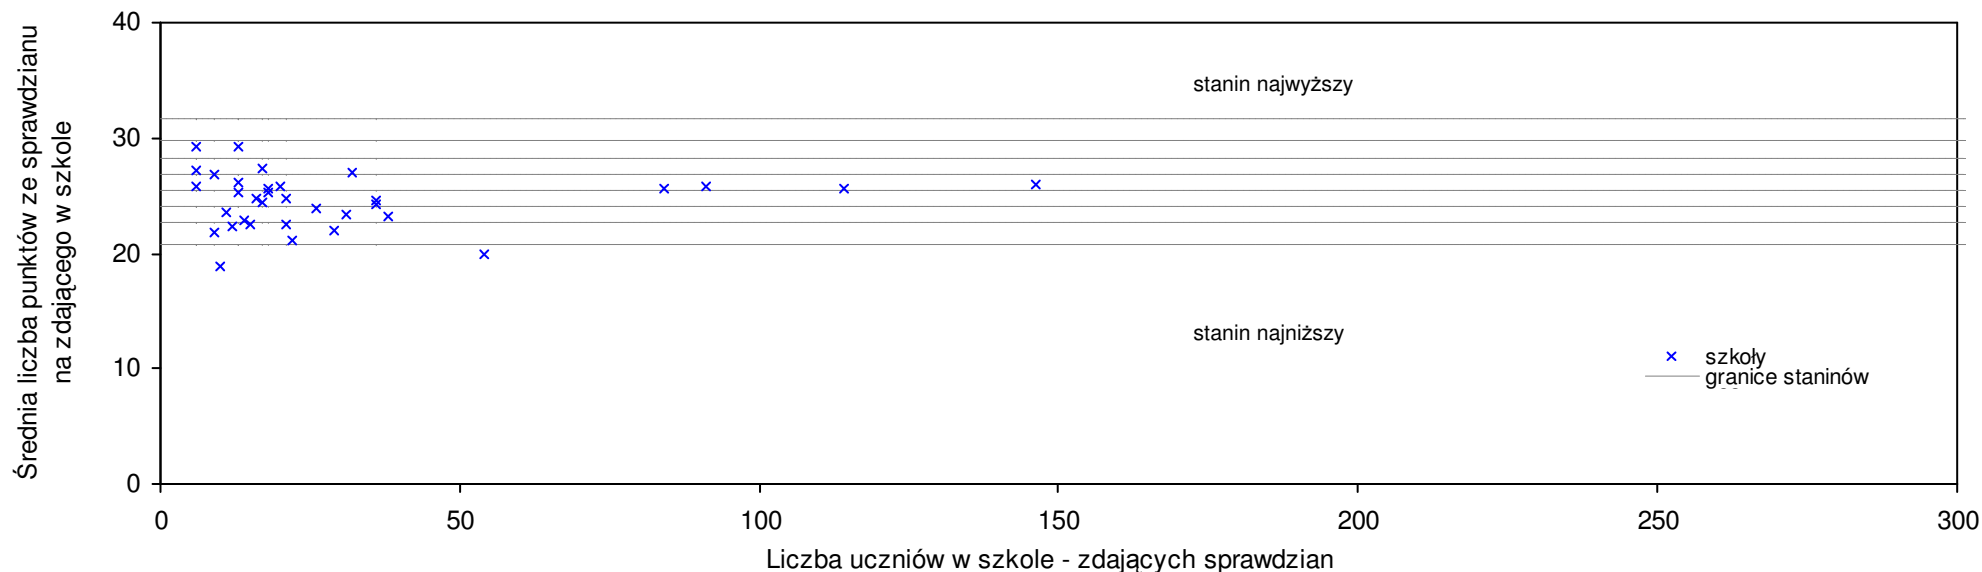

pow. bytowski

Średnie wyniki szkół na ucznia a liczba zdających sprawdzian w szkole - dla pow. bytowskiego

S|Po: 24,7 S|Wo: 26,2 P|Wo: -5,7% SKo: 26,6 P|Kh: -7,2%

Nazwa szkoły	Dane ze sprawdzianu końcowego za rok 2007						Staniny szkół wg lat				
	SSo	LZ	S|Ko	S|Wo	S|Po	S|Go	07	06	05	04	03
1 Szkoła Podstawowa w Zapcieniu	29,2	6	9,8%	11,6%	18,3%	6,2%	7	3	3	1	4
2 Szkoła Podstawowa w Zespole Szkół w Borowym Młynie	29,2	13	9,8%	11,6%	18,3%	6,2%	7	7	5	7	8
3 Szkoła Podstawowa w Niezabyszewie	27,4	17	3,0%	4,7%	11,0%	6,9%	6	6	4	4	5
4 Szkoła Podstawowa w Jasieniu	27,2	6	2,3%	3,9%	10,2%	17,0%	6	4	2	3	6
5 Szkoła Podstawowa im. Tysiąclecia Państwa Polskiego w Lipnicy	27,0	32	1,5%	3,2%	9,4%	-1,8%	6	5	3	5	5
6 Szkoła Podstawowa w Ugoszczy	26,8	9	0,8%	2,4%	8,5%	6,6%	5	5	3	7	5
7 Szkoła Podstawowa w Zespole Szkół w Brzeźnie Szlacheckim	26,2	13	-1,5%	0,1%	6,1%	-4,7%	5	1	4	5	6
8 Szkoła Podstawowa nr 5 w Bytowie	25,9	146	-2,6%	-1,0%	4,9%	1,1%	5	4	5	3	6
9 Szkoła Podstawowa w Gostkowie	25,8	20	-3,0%	-1,4%	4,5%	0,7%	5	5	4	5	4
10 Szkoła Podstawowa w Piaszczyńi	25,8	6	-3,0%	-1,4%	4,5%	2,5%	5	3	4	1	2
11 Szkoła Podstawowa nr 1 w Miastku	25,8	91	-3,0%	-1,4%	4,5%	2,5%	5	5	4	5	5
12 Szkoła Podstawowa nr 2 w Bytowie	25,6	114	-3,8%	-2,2%	3,7%	-0,1%	5	4	5	4	5