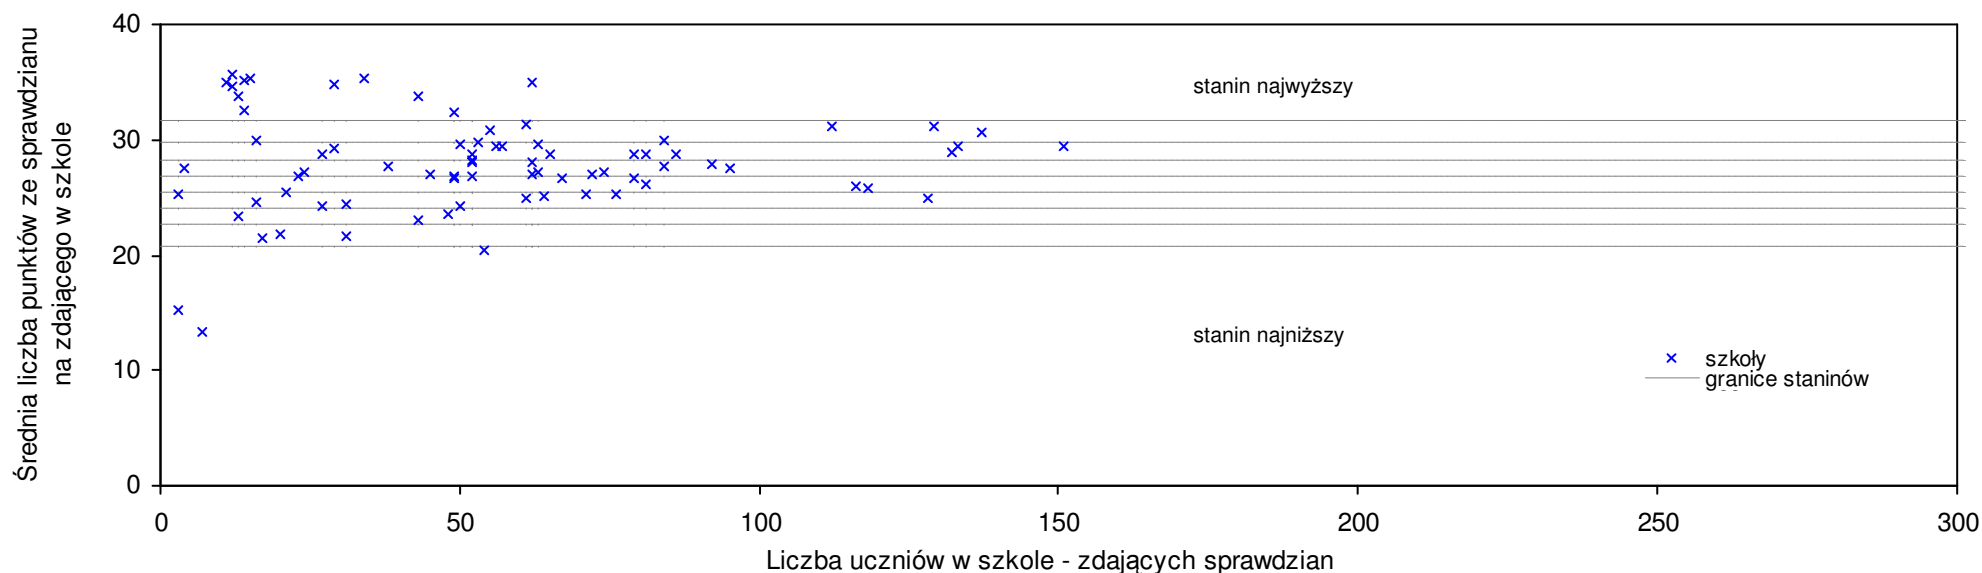

Wyniki ze sprawdzianu końcowego w szkołach podstawowych województwa pomorskiego - za rok 2007

13 Szkoła Podstawowa w Debrznie	24,0	99	-9,8%	-8,3%	-3,7%	2,7%	3	3	4	3	2
14 Szkoła Podstawowa w Wierzchowie	22,1	47	-16,9%	-15,6%	-11,3%	-7,0%	2	3	2	3	3
15 Szkoła Podstawowa w Czarnem	22,1	105	-16,9%	-15,6%	-11,3%	-2,2%	2	2	4	4	5
16 Szkoła Podstawowa w Starym Gronowie	20,0	25	-24,8%	-23,6%	-19,7%	-14,5%	1	3	5	4	3
17 Szkoła Podstawowa w Sapolnie	19,3	12	-27,4%	-26,3%	-22,6%	-27,7%	1	8	4	2	4
18 Szkoła Podstawowa nr 2 w Debrznie	19,0	10	-28,6%	-27,4%	-23,8%	-18,7%	1	1	1	1	1

Gdańsk

Średnie wyniki szkół na ucznia a liczba zdających sprawdzian w szkole - dla m. Gdańsk

SPo: 28,1 SWo: 26,2 P|Wo: 7,3% SKo: 26,6 P|Kh: 5,6%

Nazwa szkoły	Dane ze sprawdzianu końcowego za rok 2007						Staniny szkół wg lat				
	SSo	LZ	S|Ko	S|Wo	S|Po	S|Go	07	06	05	04	03
1 Gdańska Szkoła Podstawowa Lingwista w Gdańsku	35,7	12	34,2%	36,4%	27,1%	27,1%	9	9	9	9	9
2 I Społeczna Szkoła Podstawowa Społecznego Towarzystwa Oświatowego w Gdańsku	35,3	15	32,7%	34,9%	25,7%	25,7%	9	9	9	9	9
3 Gdańska Autonomiczna Szkoła Podstawowa w Gdańsku	35,3	34	32,7%	34,9%	25,7%	25,7%	9	9	9	9	
4 Podstawowa Szkoła Społeczna "Niedźwiednik" w Gdańsku	35,1	14	32,0%	34,1%	25,0%	25,0%	9	9	9	9	5
5 III Społeczna Szkoła Podstawowa Społecznego Towarzystwa Oświatowego w Gdańsku	35,0	11	31,6%	33,7%	24,6%	24,6%	9	9	9	9	9
6 Szkoła Podstawowa im. św. Jana de La Salle w Gdańsku	34,9	62	31,2%	33,4%	24,3%	24,3%	9	9	9	9	9