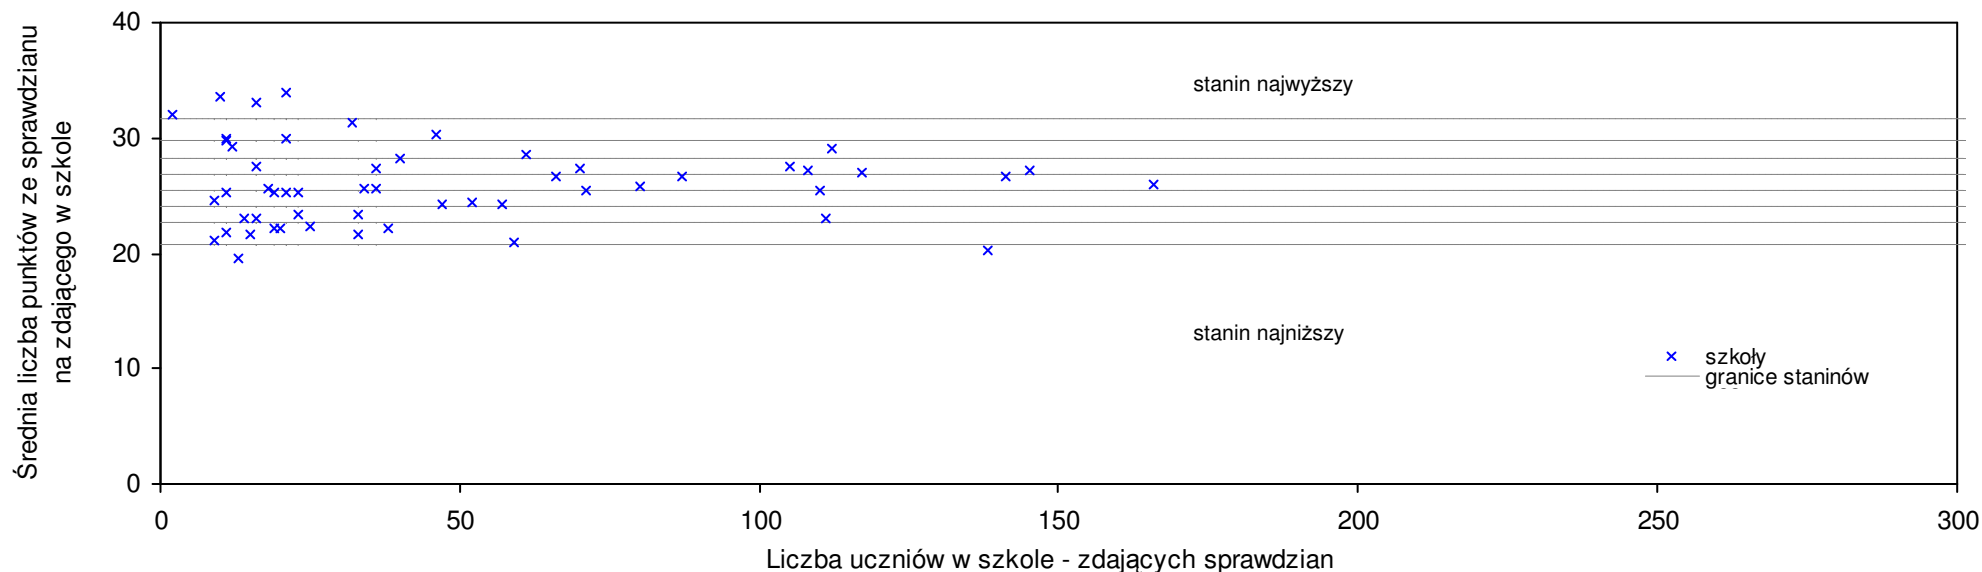

pow. wejherowski

Średnie wyniki szkół na ucznia a liczba zdających sprawdzian w szkole - dla pow. wejherowskiego

S|Po: 25,8   S|Wo: 26,2   P|Wo: -1,3%   S|Ko: 26,6   P|Kh: -2,9%

Nazwa szkoły	Dane ze sprawdzianu końcowego za rok 2007						Staniny szkół wg lat				
	S|So	LZ	S|Ko	S|Wo	S|Po	S|Go	07	06	05	04	03
1 Podstawowa Ekologiczna Szkoła Społeczna w Rumi	34,0	21	27,8%	29,9%	31,6%	26,2%	9	9	9	9	9
2 Prywatna Szkoła Podstawowa im. Tony - Reda	33,6	10	26,3%	28,4%	30,0%	17,9%	9	5	4	8	8
3 Społeczna Szkoła Podstawowa nr 1 w Wejherowie	33,0	16	24,1%	26,1%	27,7%	23,0%	9	9	8	9	9
4 Szkoła Podstawowa Ośrodka Edukacji Kaszubskiej na Głodnicy - Strzecz	32,0	2	20,3%	22,3%	23,8%	29,9%	9	6		2	4
5 Szkoła Podstawowa nr 6 w Redzie	31,4	32	18,0%	20,0%	21,5%	10,1%	8	6	7	9	7
6 Szkoła Podstawowa nr 2 im. Małego Trójmiasta Kaszubskiego w Redzie	30,3	46	13,9%	15,8%	17,3%	6,3%	8	6	6	7	7
7 Szkoła Podstawowa w Barłominie	30,0	11	12,8%	14,6%	16,1%	14,1%	8	4	6	8	6
8 Szkoła Podstawowa Zgromadzenia Sióstr Zmartwychwstania Pańskiego w Wejherowie	30,0	21	12,8%	14,6%	16,1%	11,8%	8	9			
9 Społeczna Szkoła Podstawowa z Przedszkolem w Dobrzewinie	29,8	11	12,0%	13,9%	15,3%	16,0%	8	8	7	7	6
10 Szkoła Podstawowa w Kętrzynie	29,2	12	9,8%	11,6%	13,0%	18,6%	7	3	4	7	5
11 Szkoła Podstawowa nr 8 w Wejherowie	29,1	112	9,4%	11,2%	12,6%	8,4%	7	7	6	6	8
12 Szkoła Podstawowa nr 4 w Redzie	28,6	61	7,5%	9,3%	10,7%	0,3%	7	6	6	6	7