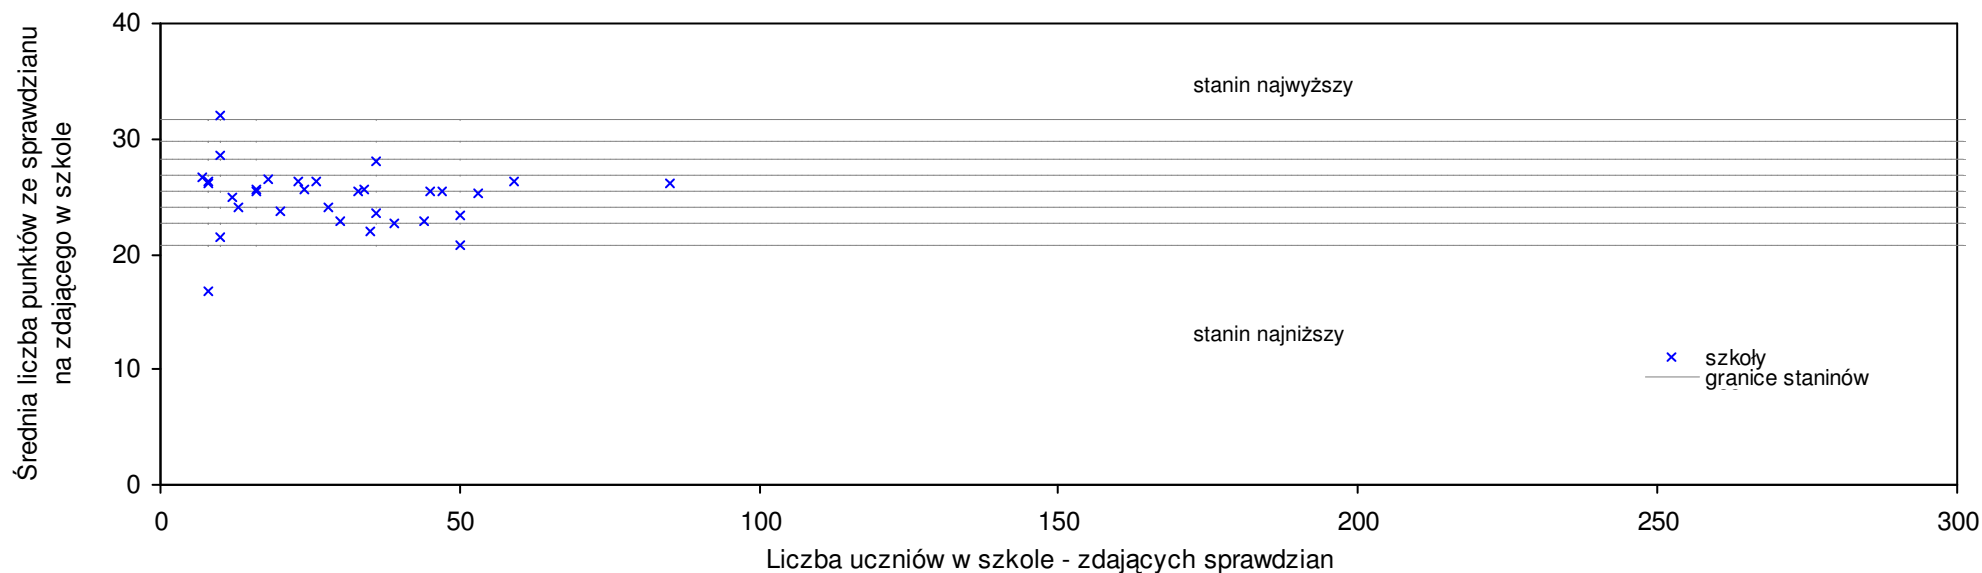

Wyniki ze sprawdzianu końcowego w szkołach podstawowych województwa pomorskiego - za rok 2007

52	Szkoła Podstawowa w Chwaszczynie	23,1	47	-13,2%	-11,7%	-9,9%	-11,1%	3	3	5	4	5
53	Szkoła Podstawowa w Mściszewicach	22,6	18	-15,0%	-13,6%	-11,9%	-12,3%	2	3	1	2	2
54	Szkoła Podstawowa w Szarłacie	22,2	11	-16,5%	-15,2%	-13,5%	0,8%	2	5	6	8	6
55	Szkoła Podstawowa im. Jana Pawła II w Gowidlinie	22,2	40	-16,5%	-15,2%	-13,5%	-14,8%	2	3	3	1	4
56	Szkoła Podstawowa im. Franciszka Tredera w Borzestowie	22,0	11	-17,3%	-15,9%	-14,2%	-16,6%	2	6	6	2	8
57	Szkoła Podstawowa w Pomieczynie	21,3	19	-19,9%	-18,6%	-17,0%	-3,3%	2	1	2	3	5
58	Szkoła Podstawowa w Przodkowie	21,2	44	-20,3%	-19,0%	-17,3%	-3,7%	2	4	2	3	3
59	Szkoła Podstawowa w Wilanowie	20,9	8	-21,4%	-20,1%	-18,5%	-5,1%	2	1	4	4	7
60	Szkoła Podstawowa im. ks. dra Stanisława Sychowskiego w Skrzyszewie	20,8	27	-21,8%	-20,5%	-18,9%	-19,9%	1	3	4	2	5
61	Szkoła Podstawowa w Załakowie	18,8	17	-29,3%	-28,2%	-26,7%	-27,9%	1	5	4	5	6

pow. kościerski

Średnie wyniki szkół na ucznia a liczba zdających sprawdzian w szkole - dla pow. kościerskiego

SPo: 24,8   SWo: 26,2   P|Wo: -5,4%   SKo: 26,6   P|Kh: -6,9%

Nazwa szkoły	Dane ze sprawdzianu końcowego za rok 2007					Staniny szkół wg lat					
	SSo	LZ	S|Ko	S|Wo	S|Po	S|Go	07	06	05	04	03