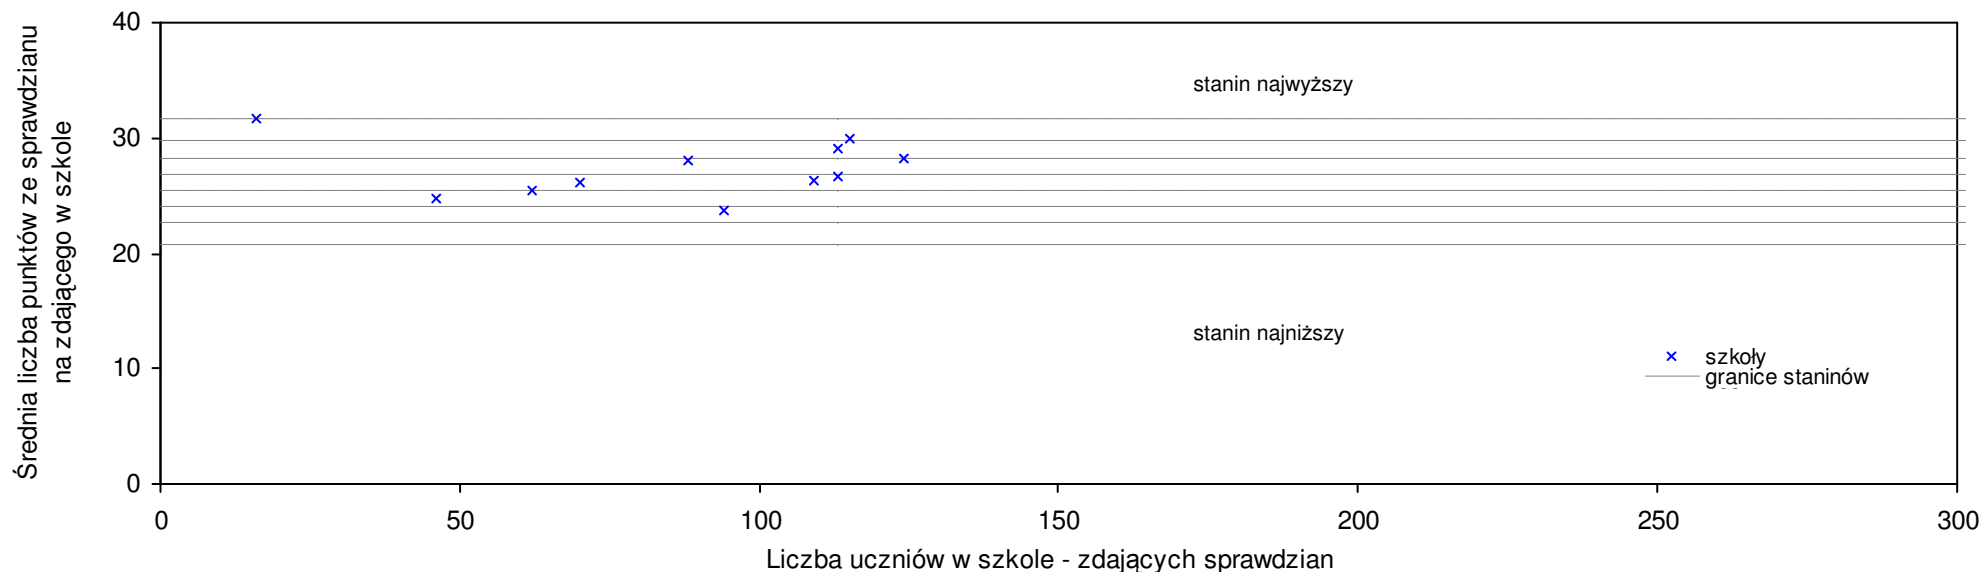

Słupsk

Średnie wyniki szkół na ucznia a liczba zdających sprawdzian w szkole - dla m. Słupsk

SPo: 27,2 SWo: 26,2 P|Wo: 4,1% SKo: 26,6 P|Kh: 2,4%

Nazwa szkoły	Dane ze sprawdzianu końcowego za rok 2007						Staniny szkół wg lat				
	SSo	LZ	S|Ko	S|Wo	S|Po	S|Go	07	06	05	04	03
1 I Społeczna Szkoła Podstawowa w Słupsku	31,7	16	19,2%	21,1%	16,4%	16,4%	8	8	8	8	9
2 Szkoła Podstawowa nr 10 w Słupsku	29,9	115	12,4%	14,3%	9,8%	9,8%	8	6	7	7	8
3 Szkoła Podstawowa nr 3 im. Janusza Korczakao w Słupsku	29,1	113	9,4%	11,2%	6,8%	6,8%	7	7	7	7	7
4 Szkoła Podstawowa nr 5 w Słupsku	28,2	124	6,0%	7,8%	3,5%	3,5%	6	7	8	7	7
5 Szkoła Podstawowa nr 8 w Słupsku	28,1	88	5,6%	7,4%	3,2%	3,2%	6	6	7	7	6
6 Szkoła Podstawowa nr 4 w Słupsku	26,7	113	0,4%	2,0%	-2,0%	-2,0%	5	4	7	6	8
7 Szkoła Podstawowa nr 6 w Słupsku	26,4	109	-0,8%	0,9%	-3,1%	-3,1%	5	5	7	4	6
8 Szkoła Podstawowa nr 1 w Słupsku	26,1	70	-1,9%	-0,3%	-4,2%	-4,2%	5	4	5	4	6
9 Szkoła Podstawowa nr 9 w Słupsku	25,4	62	-4,5%	-2,9%	-6,8%	-6,8%	4	3	4	3	5
10 Szkoła Podstawowa nr 7 im. Władysława Broniewskiego w Słupsku	24,8	46	-6,8%	-5,2%	-9,0%	-9,0%	4	4	4	4	5
11 Szkoła Podstawowa nr 2 w Słupsku	23,8	94	-10,5%	-9,1%	-12,6%	-12,6%	3	4	5	4	4