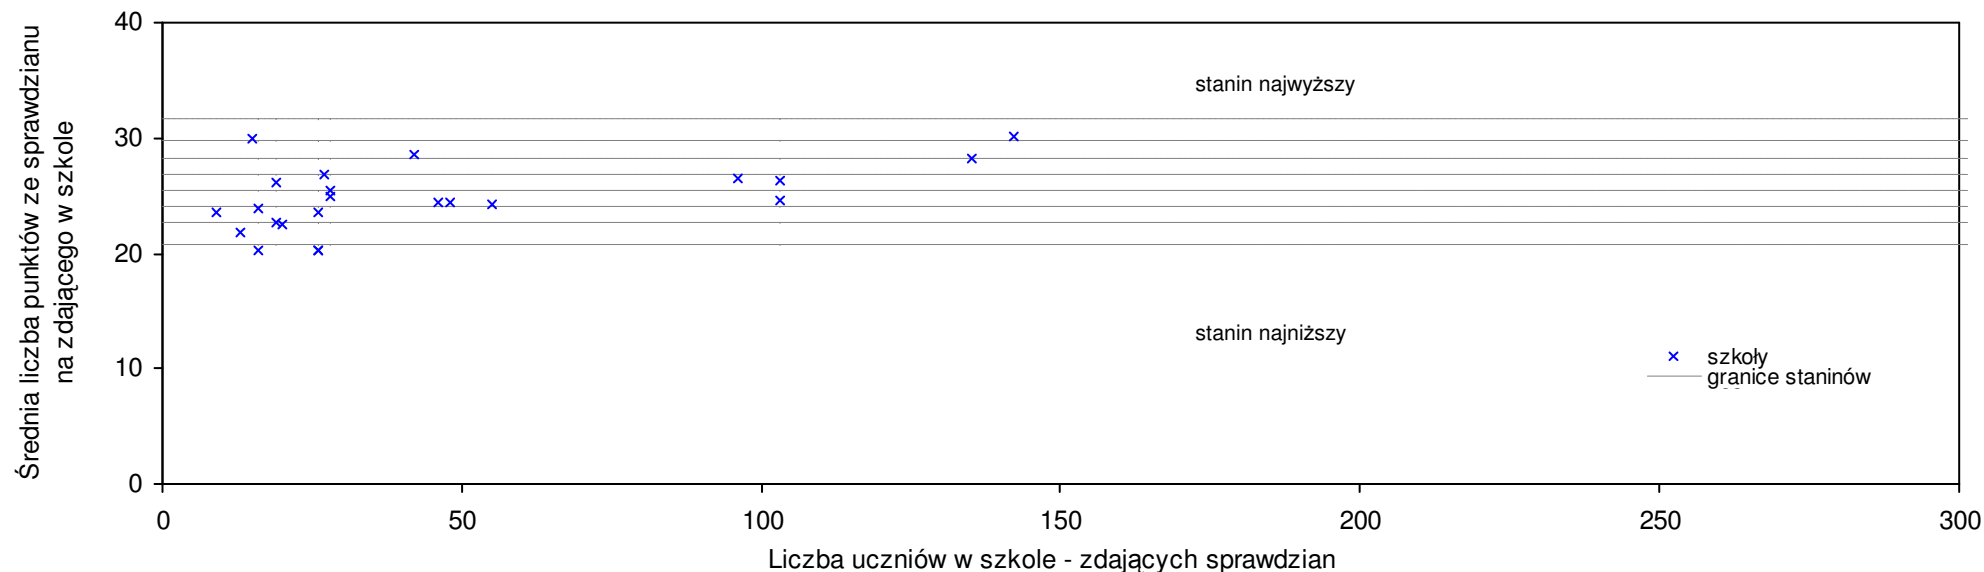

pow. kwidzyński

Średnie wyniki szkół na ucznia a liczba zdających sprawdzian w szkole - dla pow. kwidzyńskiego

S|Po: 26,0 S|Wo: 26,2 P|Wo: -0,5% S|Ko: 26,6 P|Kh: -2,1%

Nazwa szkoły	Dane ze sprawdzianu końcowego za rok 2007						Staniny szkół wg lat				
	S|So	LZ	S|Ko	S|Wo	S|Po	S|Go	07	06	05	04	03
1 Szkoła Podstawowa nr 4 w Kwidzynie	30,1	142	13,2%	15,0%	15,6%	7,4%	8	7	9	7	7
2 Szkoła Podstawowa w Okrągłej Łące	30,0	15	12,8%	14,6%	15,3%	18,4%	8	3	2	5	4
3 Szkoła Podstawowa w Rakowcu	28,6	42	7,5%	9,3%	9,9%	8,4%	7	4	6	6	4
4 Szkoła Podstawowa nr 6 im. dra Władysława Gębika z Oddziałami Integracyjnymi w Kwidzynie	28,2	135	6,0%	7,8%	8,3%	0,6%	6	6	7	5	6
5 Szkoła Podstawowa w Korzeniewie	26,8	27	0,8%	2,4%	3,0%	1,6%	5	7	6	3	5
6 Szkoła Podstawowa nr 2 w Kwidzynie	26,5	96	-0,4%	1,3%	1,8%	-5,5%	5	7	6	5	6
7 Szkoła Podstawowa nr 5 w Kwidzynie	26,4	103	-0,8%	0,9%	1,4%	-5,8%	5	5	5	6	4
8 Szkoła Podstawowa im. Stefana Żeromskiego w Trumiejach	26,1	19	-1,9%	-0,3%	0,3%	10,1%	5	4	2	5	3
9 Szkoła Podstawowa w Tychnowach	25,4	28	-4,5%	-2,9%	-2,4%	-3,7%	4	3	2	6	4
10 Szkoła Podstawowa w Nebrowie Wielkim	24,9	28	-6,4%	-4,9%	-4,3%	-1,7%	4	8	5	4	2
11 Szkoła Podstawowa nr 2 im. Obrońców Westerplatte w Prabutach	24,6	103	-7,5%	-6,0%	-5,5%	4,4%	4	4	3	3	4
12 Szkoła Podstawowa w Gardei	24,5	46	-7,9%	-6,4%	-5,9%	3,3%	4	4	3	3	3