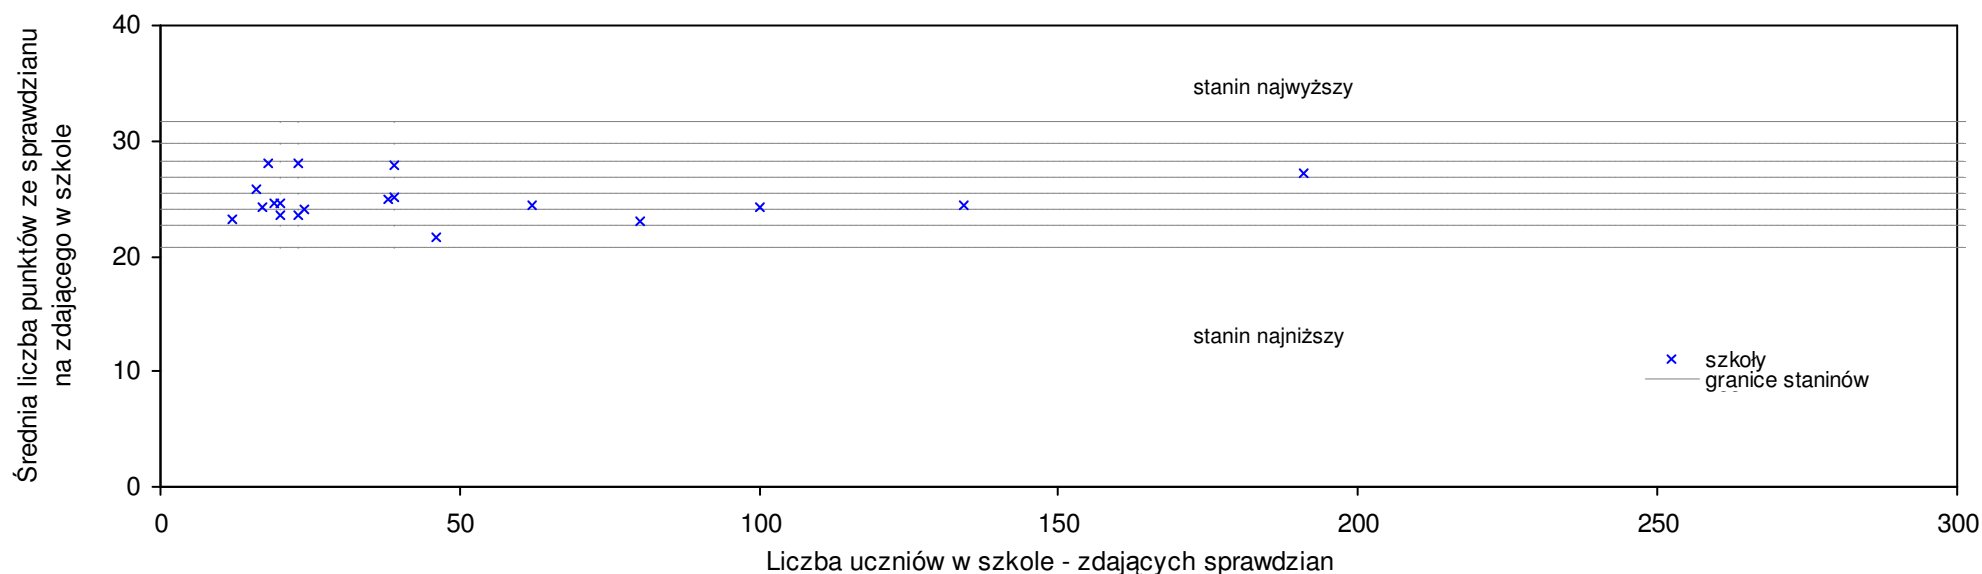

Wyniki ze sprawdzianu końcowego w szkołach podstawowych województwa pomorskiego - za rok 2007

13 Szkoła Podstawowa w Ryjewie	24,5	48	-7,9%	-6,4%	-5,9%	6,4%	4	4	2	4	4
14 Szkoła Podstawowa im. Henryka Sienkiewicza w Sadlinkach	24,3	55	-8,6%	-7,1%	-6,6%	-4,1%	4	4	5	3	5
15 Szkoła Podstawowa w Obrzynowie	23,9	16	-10,2%	-8,7%	-8,2%	1,4%	3	5	2	4	6
16 Publiczna Szkoła Podstawowa w Otłowcu	23,6	9	-11,3%	-9,8%	-9,3%	-0,5%	3	3	2	2	2
17 Szkoła Podstawowa w Czarnem Dolnem	23,5	26	-11,7%	-10,2%	-9,7%	-0,9%	3	3	3	7	4
18 Szkoła Podstawowa w Cyganach	22,7	19	-14,7%	-13,3%	-12,8%	-4,3%	3	1	3	4	3
19 Szkoła Podstawowa w Janowie	22,5	20	-15,4%	-14,0%	-13,6%	-14,7%	2	4	2	3	5
20 Szkoła Podstawowa w Rodowie	21,8	13	-18,0%	-16,7%	-16,3%	-7,5%	2	3	2	4	7
21 Szkoła Podstawowa w Straszewie	20,3	26	-23,7%	-22,4%	-22,0%	-11,8%	1	2	3	3	2
22 Szkoła Podstawowa w Morawach	20,2	16	-24,1%	-22,8%	-22,4%	-14,8%	1	2	3	3	5
23 Szkoła Podstawowa w Trumiejkach	20,2	26	-24,1%	-22,8%	-22,4%	-14,3%	1	3	3	2	6

pow. lęborski

Średnie wyniki szkół na ucznia a liczba zdających sprawdzian w szkole - dla pow. lęborskiego

SPo: 25,0 SWo: 26,2 P|Wo: -4,4% SKo: 26,6 P|Kh: -5,9%

Nazwa szkoły	Dane ze sprawdzianu końcowego za rok 2007					Staniny szkół wg lat					
	SSo	LZ	S|Ko	S|Wo	S|Po	S|Go	07	06	05	04	03