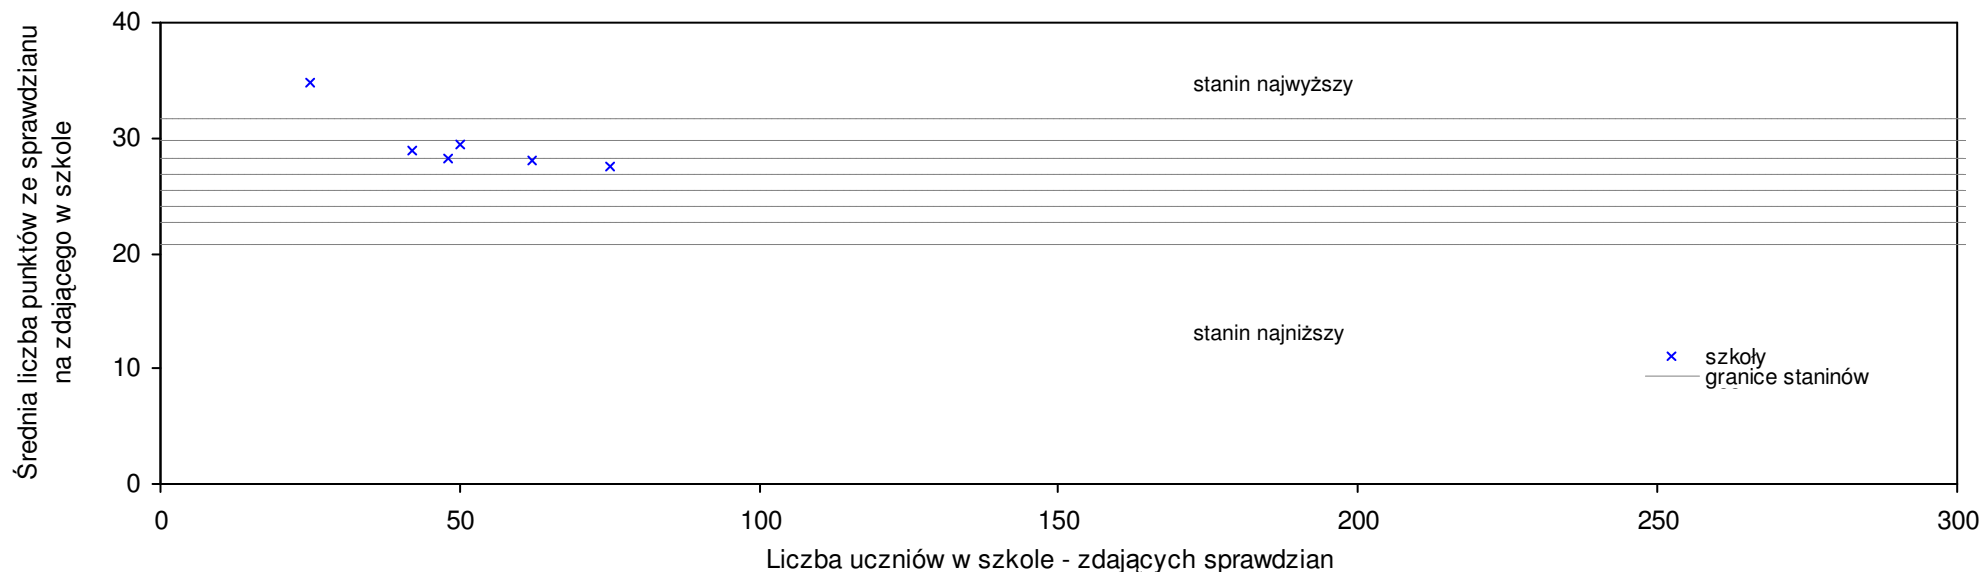

Sopot

Średnie wyniki szkół na ucznia a liczba zdających sprawdzian w szkole - dla m. Sopot

S|Po: 28,9 S|Wo: 26,2 P|Wo: 10,3% S|Ko: 26,6 P|Kh: 8,5%

Nazwa szkoły	Dane ze sprawdzianu końcowego za rok 2007						Staniny szkół wg lat				
	S|So	LZ	S|Ko	S|Wo	S|Po	S|Go	07	06	05	04	03
1 Sopotcka Autonomiczna Szkoła Podstawowa w Sopocie	34,8	25	30,8%	33,0%	20,5%	20,5%	9	9	9	9	9
2 Szkoła Podstawowa z Oddziałami Sportowymi nr 7 w Sopocie	29,4	50	10,5%	12,3%	1,8%	1,8%	7	6	7	7	8
3 Samorządowa Szkoła Podstawowa nr 6 im. Adama Mickiewicza w Sopocie	28,9	42	8,6%	10,4%	0,1%	0,1%	7	8	9	8	8
4 Samorządowa Szkoła Podstawowa nr 1 w Sopocie	28,2	48	6,0%	7,8%	-2,3%	-2,3%	6	5	8	6	8
5 Samorządowa Szkoła Podstawowa z Oddziałami Integracyjnymi nr 9 w Sopocie	28,1	62	5,6%	7,4%	-2,7%	-2,7%	6	8	8	8	8
6 Samorządowa Szkoła Podstawowa nr 8 im. Jana Matejki - Szkoła Stowarzyszona UNESCO w Sopocie	27,6	75	3,8%	5,5%	-4,4%	-4,4%	6	7	6	8	7