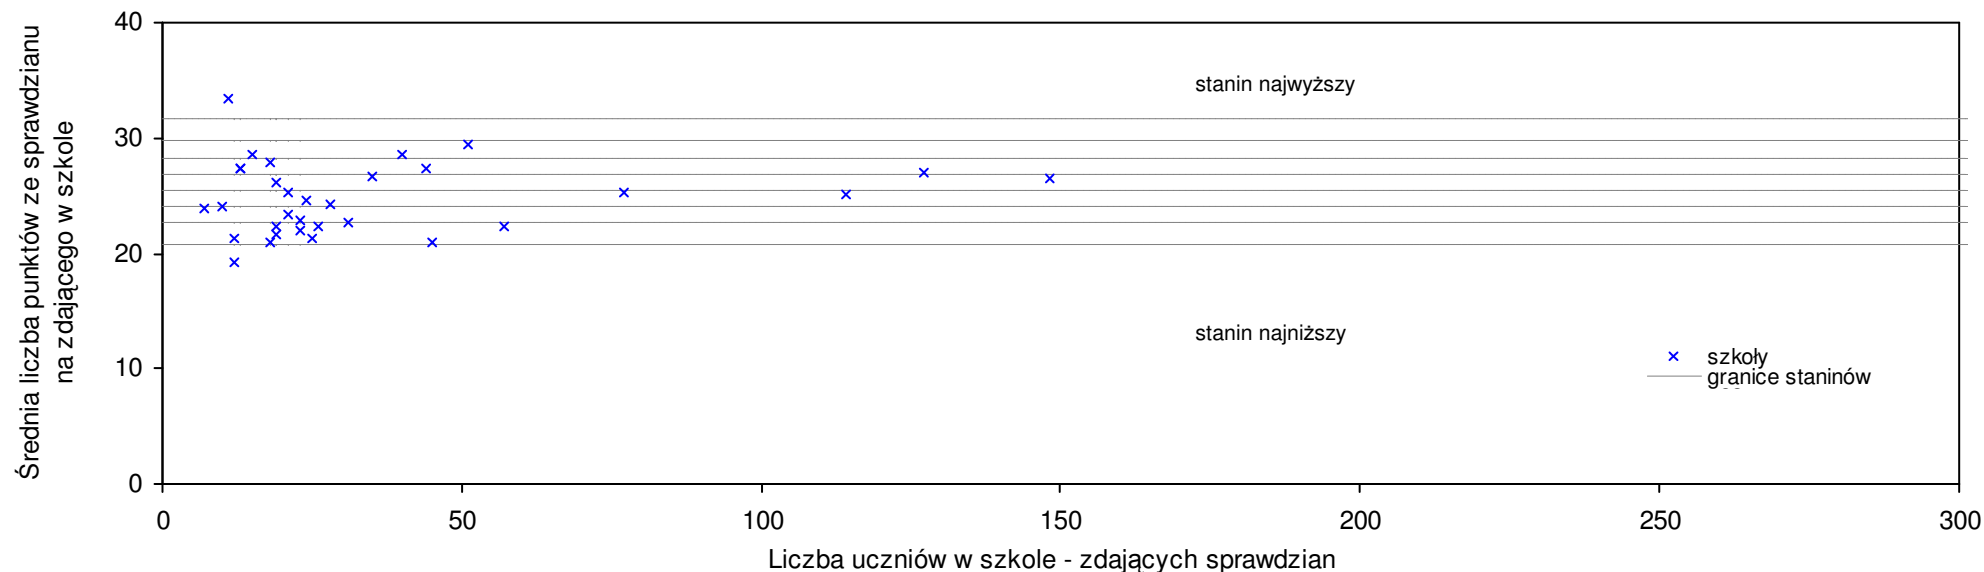

pow. gdański

Średnie wyniki szkół na ucznia a liczba zdających sprawdzian w szkole - dla pow. gdańskiego

S|Po: 25,2 S|Wo: 26,2 P|Wo: -3,6% SKo: 26,6 P|Kh: -5,2%

Nazwa szkoły	Dane ze sprawdzianu końcowego za rok 2007						Staniny szkół wg lat				
	SSo	LZ	S|Ko	S|Wo	S|Po	S|Go	07	06	05	04	03
1 Katolicka Niepubliczna Szkoła Podstawowa w Pruszczu Gdańskim	33,5	11	25,9%	28,0%	32,8%	24,3%	9	6			
2 Szkoła Podstawowa nr 3 w Pruszczu Gdańskim	29,5	51	10,9%	12,7%	17,0%	9,5%	7	6	7	7	7
3 Szkoła Podstawowa w Straszynie	28,5	40	7,1%	8,9%	13,0%	13,4%	7	6	6		
4 Szkoła Podstawowa im. Jana Brzechwy w Borkowie	28,5	15	7,1%	8,9%	13,0%	13,4%	7	6	4	6	4
5 Szkoła Podstawowa w Wocławach	27,8	18	4,5%	6,2%	10,2%	20,1%	6	5	4	2	6
6 Szkoła Podstawowa w Pręgowie	27,4	13	3,0%	4,7%	8,6%	5,7%	6	3	5	4	3
7 Szkoła Podstawowa w Sobowidzu	27,4	44	3,0%	4,7%	8,6%	10,6%	6	5	7	5	2
8 Szkoła Podstawowa w Wiślinie	27,3	13	2,6%	4,3%	8,2%	8,6%	6	5	4	3	4
9 Szkoła Podstawowa im. Mariusza Zaruskiego w Kolbudach	27,0	127	1,5%	3,2%	7,1%	4,1%	6	5	5	6	6
10 Szkoła Podstawowa w Straszynie	26,6	35	0,0%	1,6%	5,5%	5,8%	5	4	5	5	5
11 Szkoła Podstawowa nr 4 w Pruszczu Gdańskim	26,5	148	-0,4%	1,3%	5,1%	-1,7%	5	6	7	6	6
12 Szkoła Podstawowa im. Zygmunta Bukowskiego w Czerniewie	26,2	19	-1,5%	0,1%	3,9%	5,8%	5	5	4	4	3