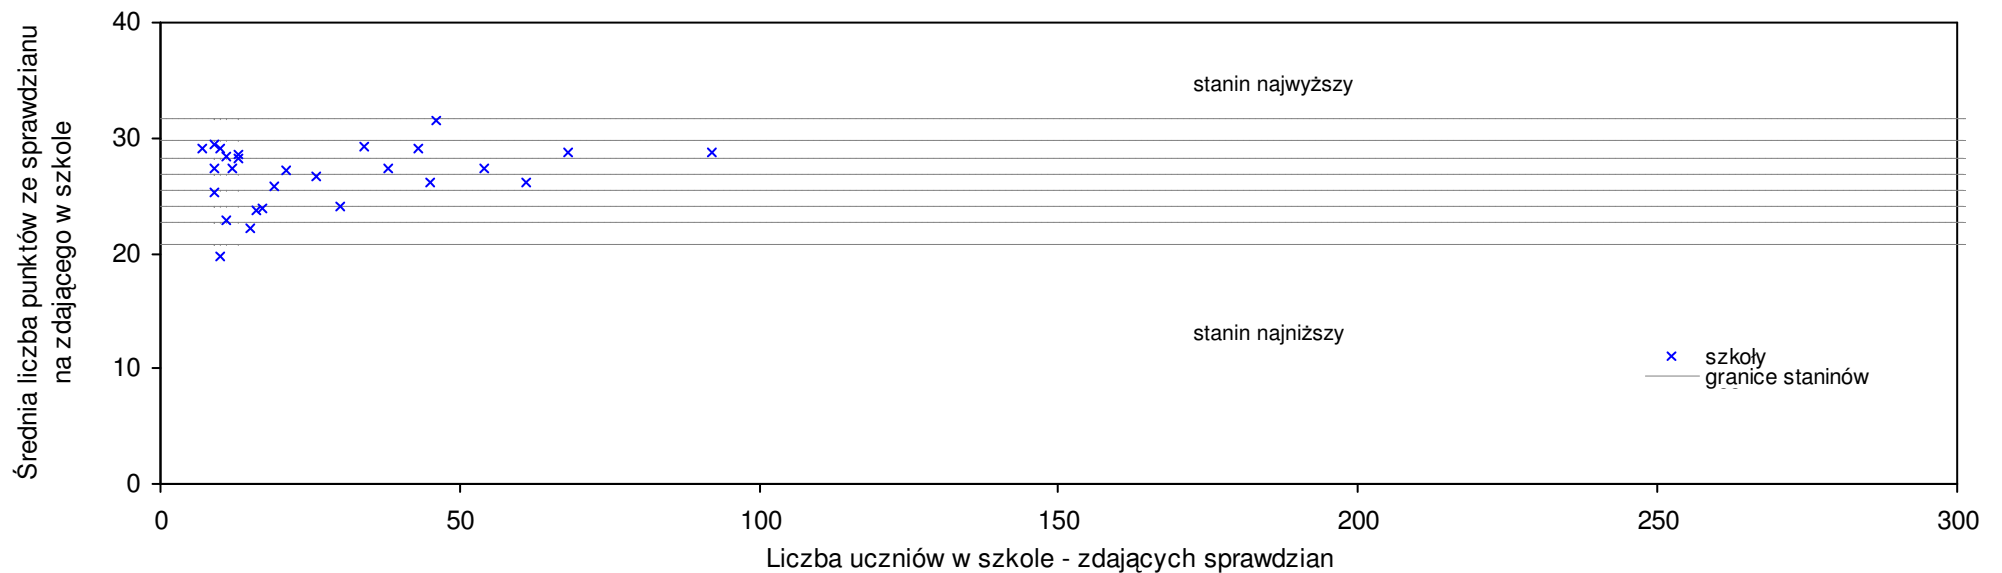

pow. ostrzeszowski

Średnie wyniki szkół na ucznia a liczba zdających sprawdzian w szkole - dla pow. ostrzeszowskiego