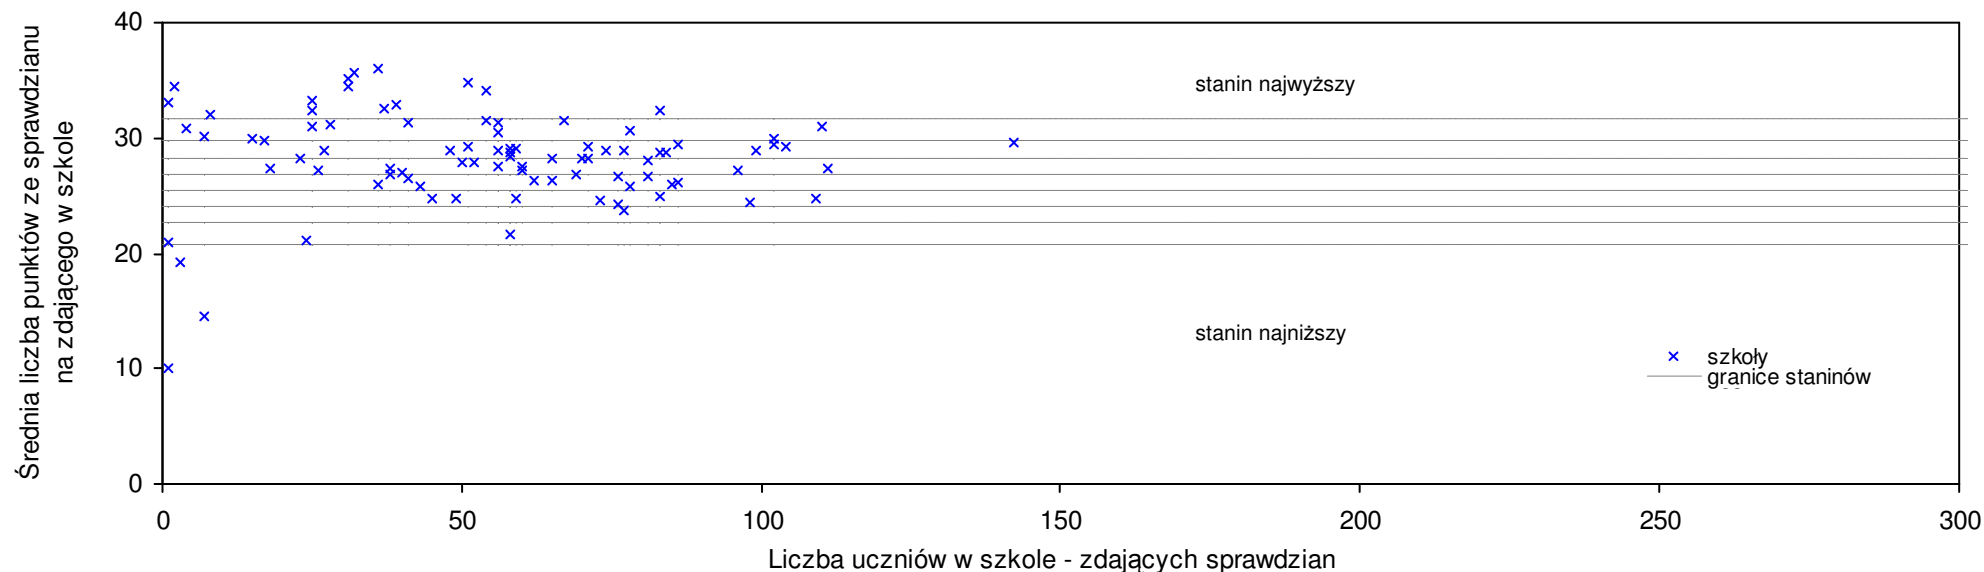

Poznań

Średnie wyniki szkół na ucznia a liczba zdających sprawdzian w szkole - dla m. Poznań

S|Po: 28,3 S|Wo: 26,1 P|Wo: 8,3% SKo: 26,6 P|Kh: 6,4%

Nazwa szkoły	Dane ze sprawdzianu końcowego za rok 2007						Staniny szkół wg lat				
	SSo	LZ	S|Ko	S|Wo	S|Po	S|Go	07	06	05	04	03
1 Dwujęzyczna Polsko-Angielska Prywatna Szkoła Podstawowa w Poznaniu	36,1	36	35,7%	38,2%	27,6%	27,6%	9	9	9	9	9
2 Społeczna Szkoła Podstawowa nr 3 "Dębinka" w Poznaniu	35,6	32	33,8%	36,3%	25,8%	25,8%	9	9	9	9	9
3 Społeczna Szkoła Podstawowa nr 2 w Poznaniu	35,2	31	32,3%	34,8%	24,4%	24,4%	9	9	9	9	9
4 Społeczna Szkoła Podstawowa nr 1 w Poznaniu	34,8	51	30,8%	33,2%	23,0%	23,0%	9	9	9	9	9
5 Prywatna Szkoła Podstawowa w Poznaniu	34,5	2	29,7%	32,1%	22,0%	22,0%	9	7	8	7	8
6 Piątkowska Szkoła Uspołeczniona w Poznaniu	34,4	31	29,3%	31,7%	21,6%	21,6%	9	9	9	9	8
7 Poznańska Ogólnokształcąca Szkoła Muzyczna I st. nr 1 im. Henryka Wieniawskiego w Poznaniu	34,1	54	28,2%	30,6%	20,5%	20,5%	9	9	9	9	9
8 Społeczna Szkoła Podstawowa i Społeczne Gimnazjum nr 4 Społecznego Towarzystwa Oświatowego im. prof. Adama Wodźniczki w Poznaniu	33,2	25	24,8%	27,1%	17,4%	17,4%	9	9	9	9	9
9 Szkoła Podstawowa nr 111 w Poznaniu	33,0	1	24,1%	26,3%	16,6%	16,6%	9	6	9	9	4
10 Szkoła Podstawowa nr 58 w Poznaniu	32,9	39	23,7%	26,0%	16,3%	16,3%	9	8	5	8	8
11 Szkoła Podstawowa nr 54 w Poznaniu	32,6	37	22,6%	24,8%	15,2%	15,2%	9	7	8	7	8