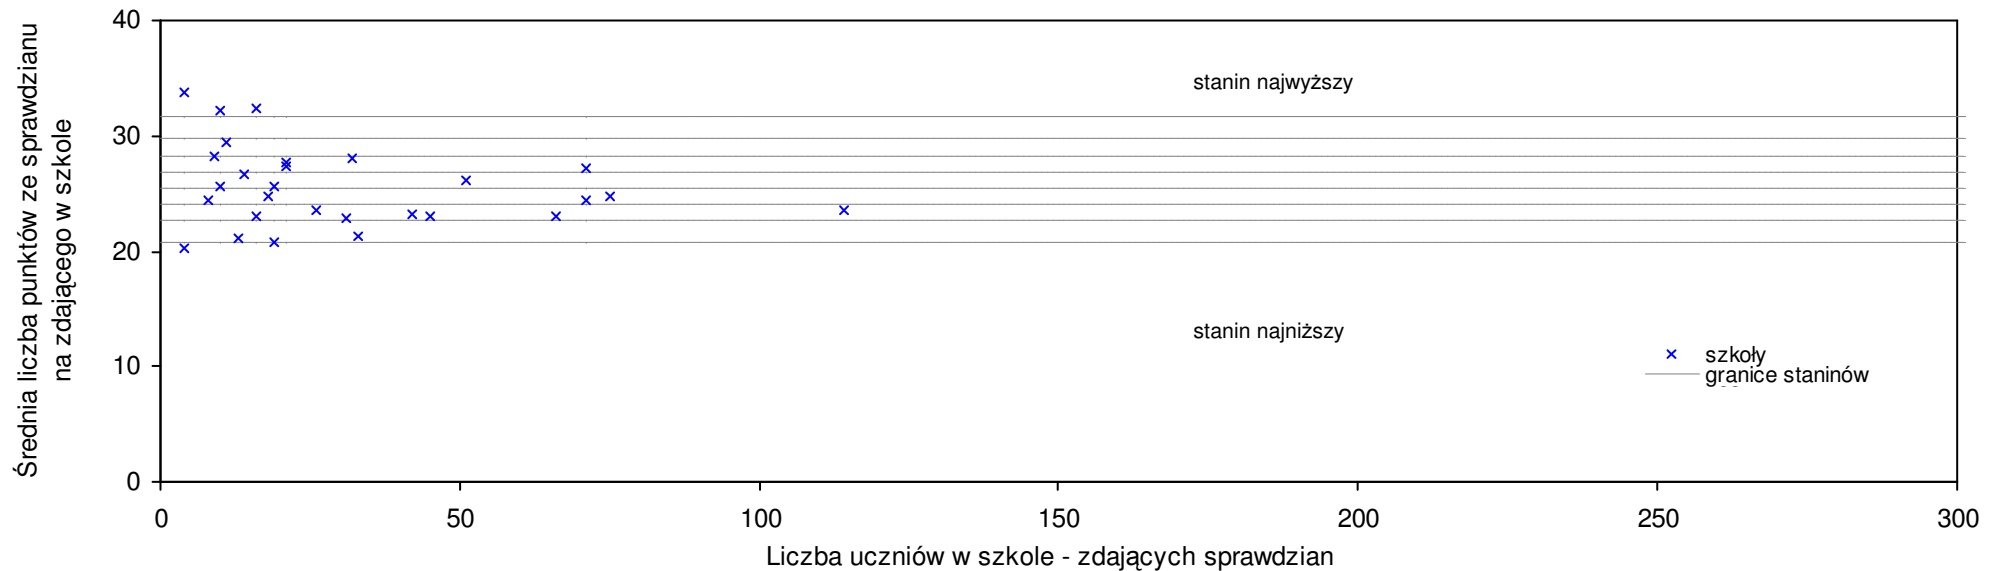

Wyniki ze sprawdzianu końcowego w szkołach podstawowych województwa wielkopolskiego - za rok 2007

13	Szkoła Podstawowa w Zasutowie	26,3	16	-1,1%	0,7%	0,4%	-3,1%	5	7	7	6
14	Samorządowa Szkoła Podstawowa w Zespole Szkół w Otocznej	26,2	33	-1,5%	0,3%	0,0%	-1,4%	5	6	4	4
15	Szkoła Podstawowa w Sokolnikach	26,0	18	-2,3%	-0,5%	-0,8%	2,8%	5	2	4	4
16	Samorządowa Szkoła Podstawowa w Kaczanowie	25,5	37	-4,1%	-2,4%	-2,7%	-4,1%	5	6	6	2
17	Samorządowa Szkoła Podstawowa w Chwalibogowie	24,9	14	-6,4%	-4,7%	-5,0%	-6,3%	4	6	6	3
18	Samorządowa Szkoła Podstawowa w Zespole Szkół w Nowym Folwarku	24,9	56	-6,4%	-4,7%	-5,0%	-6,3%	4	5	4	4
19	Samorządowa Szkoła Podstawowa w Zespole Szkolno-Przedszkolnym w Pyzdarch	24,5	54	-7,9%	-6,2%	-6,5%	-4,4%	4	3	5	4
20	Szkoła Podstawowa w Miłosławiu	24,0	81	-9,8%	-8,1%	-8,4%	-4,0%	3	4	2	4
21	Szkoła Podstawowa w Targowej Górcie	23,6	31	-11,3%	-9,6%	-9,9%	-13,0%	3	6	3	6
22	Samorządowa Szkoła Podstawowa w Marzeninie	23,3	28	-12,4%	-10,8%	-11,1%	-12,3%	3	4	2	3
23	Szkoła Podstawowa w Bieganowie	22,1	29	-16,9%	-15,4%	-15,6%	-12,6%	2	6	5	7

pow. złotowski

Średnie wyniki szkół na ucznia a liczba zdających sprawdzian w szkole - dla pow. złotowskiego

SPo: 24,8 SWo: 26,1 P|Wo: -5,0% SKo: 26,6 P|Kh: -6,7%

Nazwa szkoły	Dane ze sprawdzianu końcowego za rok 2007					Staniny szkół wg lat					
	SSo	LZ	S|Ko	S|Wo	S|Po	S|Go	07	06	05	04	03