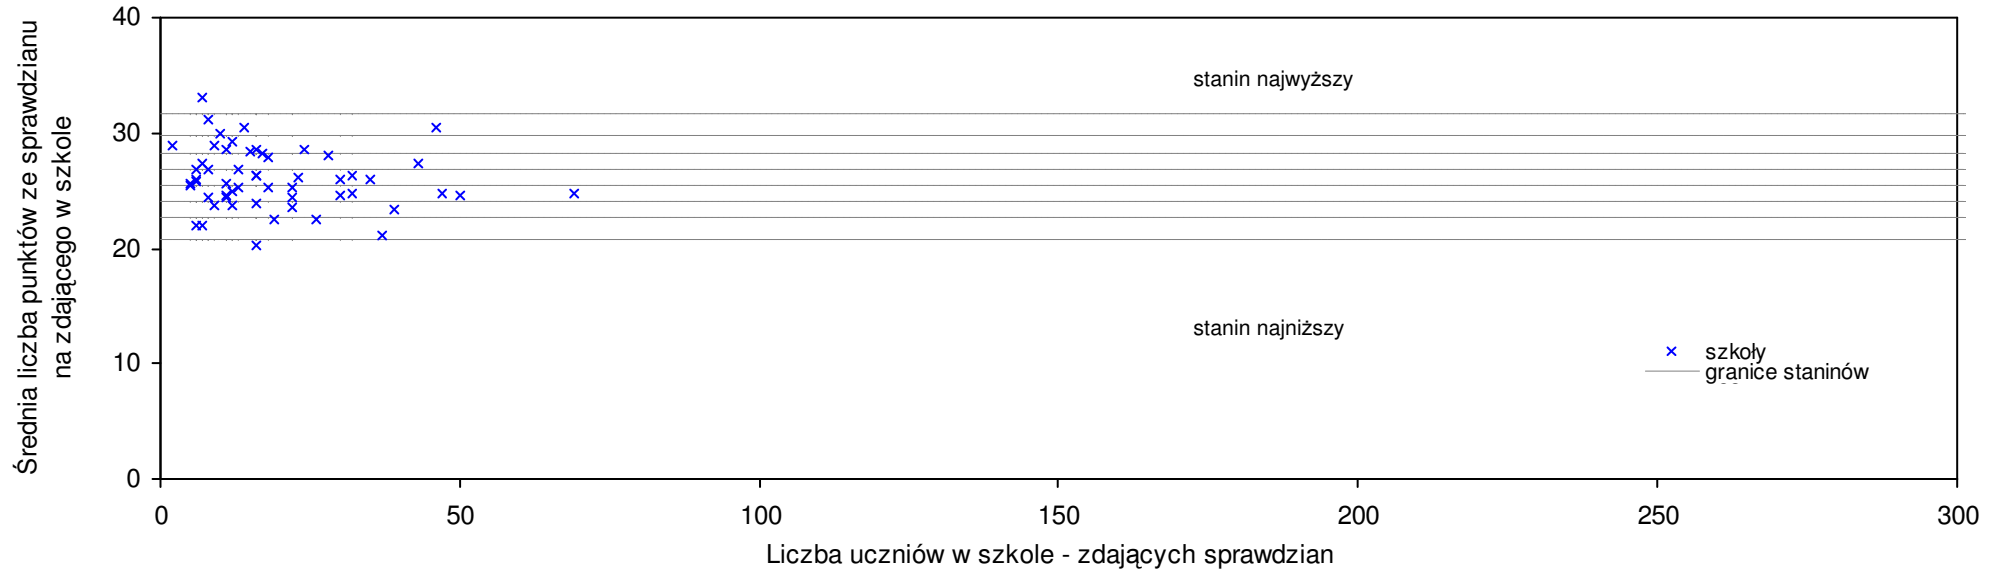

pow. kaliski

Średnie wyniki szkół na ucznia a liczba zdających sprawdzian w szkole - dla pow. kaliskiego

S|Po: 25,7   S|Wo: 26,1   P|Wo: -1,5%   S|Ko: 26,6   P|Kh: -3,3%

Nazwa szkoły	Dane ze sprawdzianu końcowego za rok 2007						Staniny szkół wg lat				
	S|So	LZ	S|Ko	S|Wo	S|Po	S|Go	07	06	05	04	03
1 Szkoła Podstawowa w Rychnowie	33,1	7	24,4%	26,7%	28,7%	29,2%	9	9	9	9	8
2 Szkoła Podstawowa w Radliczycach	31,1	8	16,9%	19,1%	20,9%	18,3%	8	6	9	5	8
3 Szkoła Podstawowa w Kokaninie	30,4	14	14,3%	16,4%	18,2%	14,9%	8	7	8	8	8
4 Szkoła Podstawowa w Brzezinach	30,4	46	14,3%	16,4%	18,2%	11,3%	8	8	6	7	5
5 Szkoła Podstawowa w Nowym Nakwasinie	29,9	10	12,4%	14,5%	16,3%	17,6%	8	7	5	5	9
6 Szkoła Podstawowa w Strzałkowie	29,3	12	10,2%	12,2%	13,9%	21,5%	7	5	3	7	4
7 Szkoła Podstawowa w Zalesiu	29,0	2	9,0%	11,0%	12,8%	20,2%	7	8	3	9	8
8 Szkoła Podstawowa w Cieni Drugiej	29,0	9	9,0%	11,0%	12,8%	18,0%	7	6	5	8	4
9 Szkoła Podstawowa w Stawie	28,6	16	7,5%	9,5%	11,2%	8,8%	7	7	6	3	4
10 Szkoła Podstawowa w Sobiesękach	28,5	11	7,1%	9,1%	10,8%	4,3%	7	3	4	2	2
11 Szkoła Podstawowa im. Szarych Szeregów w Dzierzbinie	28,5	24	7,1%	9,1%	10,8%	3,4%	7	4	3	6	6
12 Szkoła Podstawowa im. Edukacji Narodowej w Żelazkowie	28,4	15	6,8%	8,7%	10,4%	7,3%	7	7	6	7	7