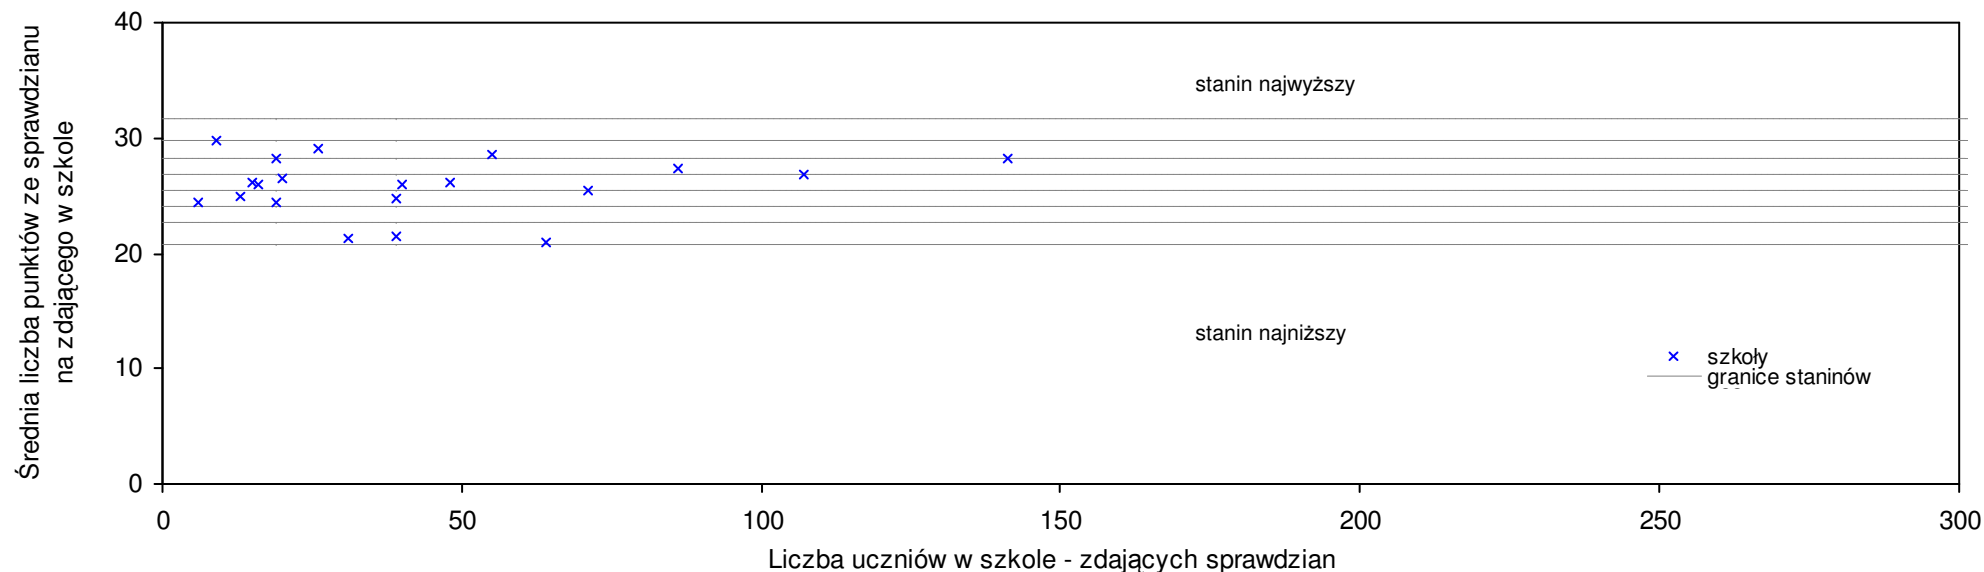

pow. wągrowiecki

Średnie wyniki szkół na ucznia a liczba zdających sprawdzian w szkole - dla pow. wągrowieckiego

S|Po: 26,1 S|Wo: 26,1 P|Wo: -0,3% S|Ko: 26,6 P|Kh: -2,1%

Nazwa szkoły	Dane ze sprawdzianu końcowego za rok 2007						Staniny szkół wg lat				
	S So	LZ	S Ko	S Wo	S Po	S Go	07	06	05	04	03
1 Szkoła Podstawowa im. Mikołaja Kopernika w Panigródzu	29,7	9	11,7%	13,7%	14,0%	6,7%	7	8	7	4	5
2 Szkoła Podstawowa w Jablkowie	29,1	26	9,4%	11,4%	11,7%	4,7%	7	6	3		
3 Szkoła Podstawowa im. ppłka Włodzimierza Kowalskiego w Gołańczy	28,6	55	7,5%	9,5%	9,8%	2,7%	7	6	7	4	5
4 Szkoła Podstawowa im. Stanisława Staszica w Morakowie	28,2	19	6,0%	8,0%	8,3%	1,3%	6	9	7	5	7
5 Szkoła Podstawowa nr 4 im. Marii Skłodowskiej-Curie w Wągrowcu	28,2	141	6,0%	8,0%	8,3%	4,0%	6	6	5	4	6
6 Szkoła Podstawowa w Skokach	27,4	86	3,0%	4,9%	5,2%	-1,4%	6	6	4	4	2
7 Szkoła Podstawowa nr 2 im. Cystersów Wągrowieckich w Wągrowcu	26,8	107	0,8%	2,6%	2,9%	-1,1%	5	4	4	3	5
8 Szkoła Podstawowa w Łaziskach	26,5	20	-0,4%	1,5%	1,7%	8,8%	5	5	7	1	5
9 Szkoła Podstawowa w Damasławku	26,2	48	-1,5%	0,3%	0,6%	7,9%	5	5	3	3	5
10 Szkoła Podstawowa w Siennie	26,1	15	-1,9%	-0,1%	0,2%	7,1%	5	4	2	3	4
11 Szkoła Podstawowa w Wapnie	26,0	40	-2,3%	-0,5%	-0,2%	0,0%	5	6	2	5	3
12 Szkoła Podstawowa w Pawłowie Żońskim	25,9	16	-2,6%	-0,8%	-0,6%	6,3%	5	5	1	2	2