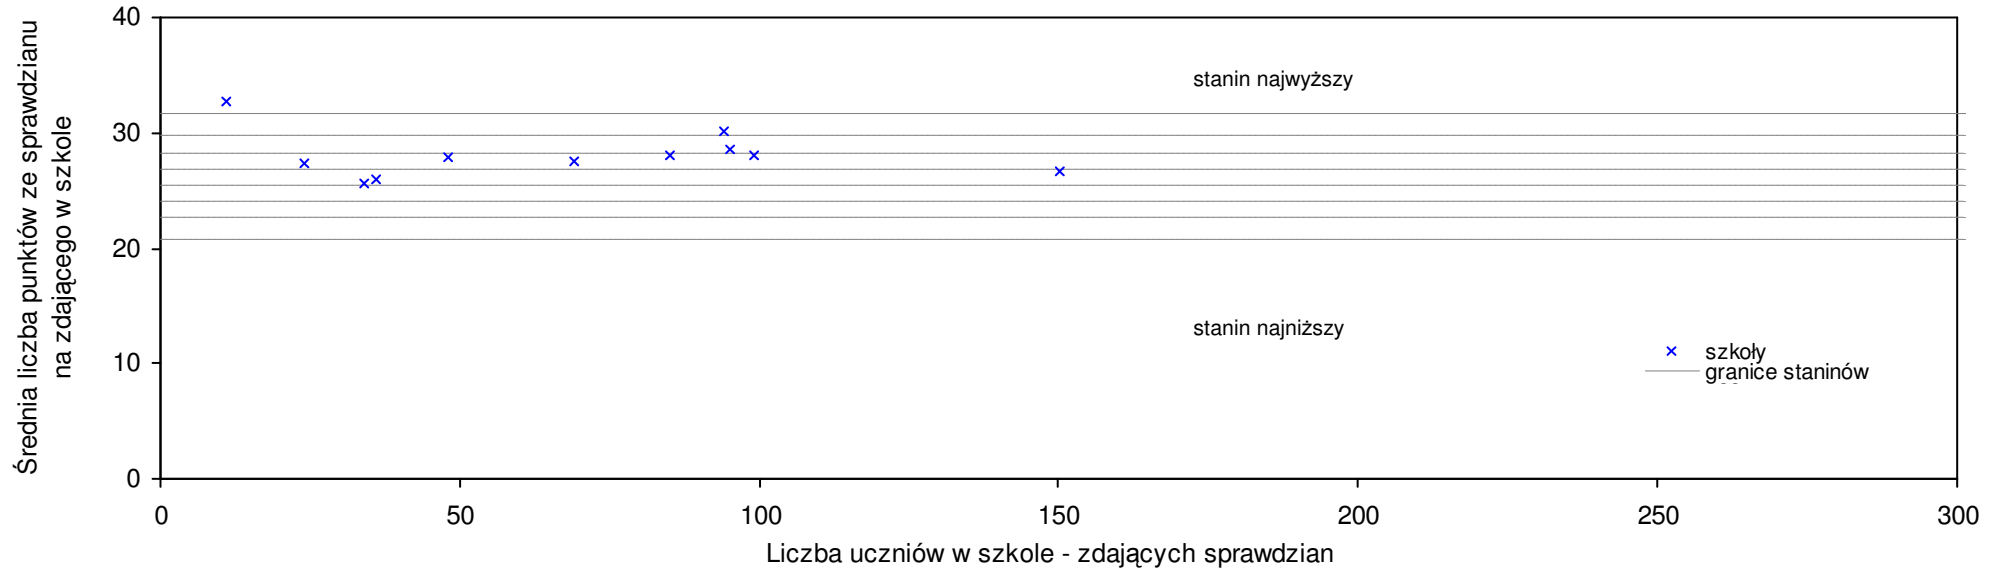

Wyniki ze sprawdzianu końcowego w szkołach podstawowych województwa wielkopolskiego - za rok 2007

13 Szkoła Podstawowa w Lipnie	25,6	38	-3,8%	-2,0%	-1,5%	-1,0%	5	5	6	6	6
14 Szkoła Podstawowa w Świąciechowej	25,2	42	-5,3%	-3,5%	-3,1%	0,6%	4	5	4	5	5
15 Szkoła Podstawowa im. Tadeusza Kościuszki w Jezierzycach Kościelnych	24,7	17	-7,1%	-5,4%	-5,0%	-6,0%	4	7	5	5	3
16 Szkoła Podstawowa w Bukówcze Górnym	24,6	19	-7,5%	-5,8%	-5,4%	-6,4%	4	3	4	4	4
17 Szkoła Podstawowa w Dąbczycach	24,3	20	-8,6%	-7,0%	-6,5%	-7,1%	4	4	3	5	5
18 Szkoła Podstawowa w Zespole Szkół Szkoła Podstawowa i Gimnazjum w Lasocicach	24,2	19	-9,0%	-7,4%	-6,9%	-3,4%	4	5	4	5	5
19 Szkoła Podstawowa w Świerczynie	24,1	16	-9,4%	-7,7%	-7,3%	-11,5%	3	5	3	1	6
20 Szkoła Podstawowa w Dłużynie	23,6	10	-11,3%	-9,6%	-9,2%	-10,2%	3	6	4	9	7
21 Szkoła Podstawowa w Kaczkowie	23,5	19	-11,7%	-10,0%	-9,6%	-10,1%	3	5	3	2	4
22 Szkoła Podstawowa w Drobinie	23,3	52	-12,4%	-10,8%	-10,4%	-6,8%	3	3	3	6	5

Leszno

Średnie wyniki szkół na ucznia a liczba zdających sprawdzian w szkole - dla m. Leszno

SPo: 27,9 SWo: 26,1 P|Wo: 6,8% SKo: 26,6 P|Kh: 4,8%

Nazwa szkoły

Dane ze sprawdzianu końcowego za rok 2007

Staniny szkół
wg lat

SSo LZ S|Ko S|Wo S|Po S|Go 07 06 05 04 03