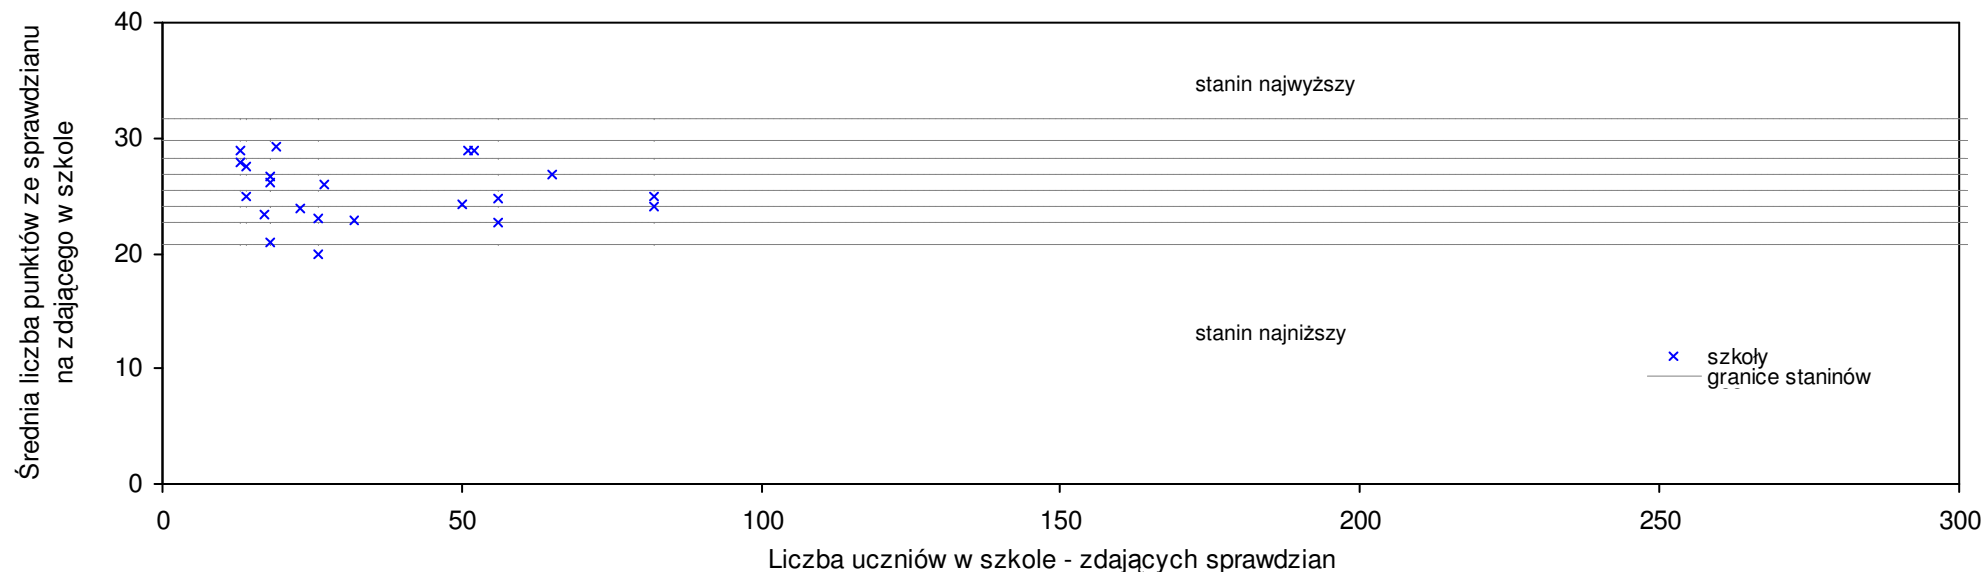

pow. rawicki

Średnie wyniki szkół na ucznia a liczba zdających sprawdzian w szkole - dla pow. rawickiego

S|Po: 25,2 S|Wo: 26,1 P|Wo: -3,5% S|Ko: 26,6 P|Kh: -5,3%

Nazwa szkoły	Dane ze sprawdzianu końcowego za rok 2007						Staniny szkół wg lat				
	S|So	LZ	S|Ko	S|Wo	S|Po	S|Go	07	06	05	04	03
1 Szkoła Podstawowa w Pakosławiu	29,2	19	9,8%	11,8%	15,9%	11,9%	7	7	5	6	6
2 Szkoła Podstawowa nr 3 w Rawiczu	29,0	51	9,0%	11,0%	15,1%	10,9%	7	6	7	6	5
3 Szkoła Podstawowa nr 6 w Rawiczu	28,9	52	8,6%	10,6%	14,7%	10,5%	7	7	6	5	5
4 Szkoła Podstawowa w Masłowie	28,9	13	8,6%	10,6%	14,7%	10,5%	7	8	8	7	8
5 Szkoła Podstawowa im. Jana Brzechwy w Gościejewicach	27,8	13	4,5%	6,4%	10,3%	18,0%	6	3	4	2	4
6 Szkoła Podstawowa w Sowach	27,6	14	3,8%	5,7%	9,5%	5,8%	6	4	4	5	6
7 Szkoła Podstawowa im. Marii Konopnickiej w Miejskiej Górcie	26,8	65	0,8%	2,6%	6,3%	8,7%	5	5	6	5	4
8 Szkoła Podstawowa w Słupi Kapitulnej	26,6	18	0,0%	1,8%	5,6%	1,7%	5	7	5	3	4
9 Szkoła Podstawowa w Dubinie	26,1	18	-1,9%	-0,1%	3,6%	8,0%	5	6	4	4	3
10 Szkoła Podstawowa w Zespole Szkół w Szkaradowie	25,9	27	-2,6%	-0,8%	2,8%	7,2%	5	5	4	4	6
11 Szkoła Podstawowa w Zespole Szkół w Dłoni	25,0	14	-6,0%	-4,3%	-0,8%	1,4%	4	4	2	6	3
12 Szkoła Podstawowa nr 4 im. Władysława Broniewskiego w Rawiczu	24,9	82	-6,4%	-4,7%	-1,2%	-4,8%	4	6	5	5	4