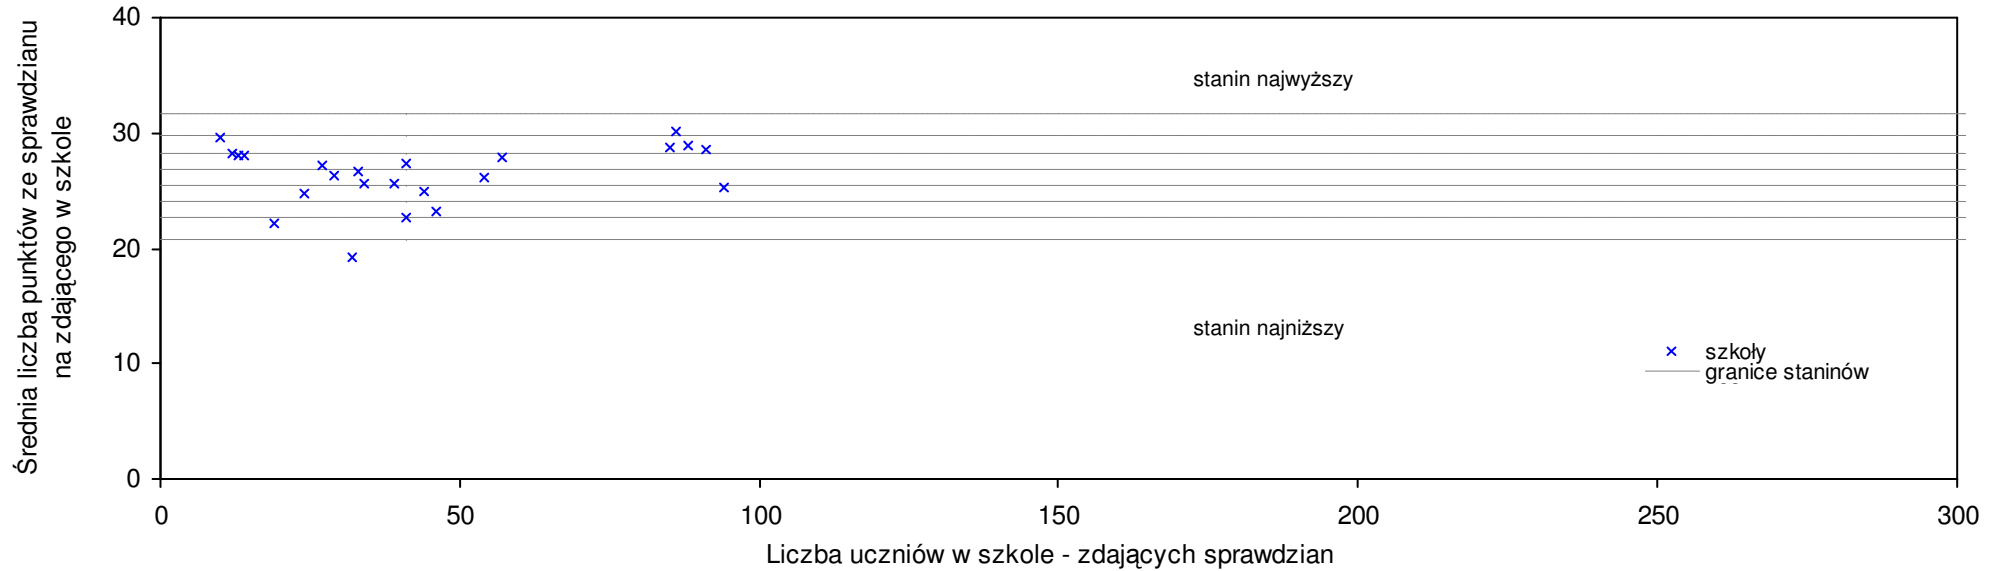

pow. kościański

Średnie wyniki szkół na ucznia a liczba zdających sprawdzian w szkole - dla pow. kościańskiego

S|Po: 26,7 S|Wo: 26,1 P|Wo: 2,2% S|Ko: 26,6 P|Kh: 0,3%

Nazwa szkoły	Dane ze sprawdzianu końcowego za rok 2007						Staniny szkół wg lat				
	SSo	LZ	S|Ko	S|Wo	S|Po	S|Go	07	06	05	04	03
1 Szkoła Podstawowa nr 4 w Zespole Szkół nr 4 w Kościanie	30,1	86	13,2%	15,2%	12,8%	4,8%	8	7	8	7	7
2 Szkoła Podstawowa w Zespole w Turewie	29,6	10	11,3%	13,3%	10,9%	16,3%	7	8	2	6	3
3 Szkoła Podstawowa nr 3 w Kościanie	28,9	88	8,6%	10,6%	8,3%	0,6%	7	6	4	7	8
4 Szkoła Podstawowa nr 1 w Zespole Szkół nr 1 w Kościanie	28,8	85	8,3%	10,3%	7,9%	0,3%	7	6	7	6	5
5 Szkoła Podstawowa w Czempiniu	28,5	91	7,1%	9,1%	6,8%	1,2%	7	7	5	6	6
6 Szkoła Podstawowa im. Floriana Marciniaka w Gołębinie Starym	28,3	12	6,4%	8,3%	6,0%	0,5%	7	3	2	5	3
7 Szkoła Podstawowa w Bronikowie	28,1	14	5,6%	7,6%	5,3%	14,3%	6	5	7	6	3
8 Szkoła Podstawowa im. Józefa Wojciechowskiego w Borowie	28,0	13	5,3%	7,2%	4,9%	-0,6%	6	5	3	6	4
9 Szkoła Podstawowa w Jerce	27,9	57	4,9%	6,8%	4,5%	8,3%	6	5	4	3	4
10 Szkoła Podstawowa w Zespole Szkół w Racocie	27,4	41	3,0%	4,9%	2,7%	7,7%	6	4	4	4	5
11 Szkoła Podstawowa w Głuchowie	27,1	27	1,9%	3,8%	1,5%	-3,8%	6	4	4	3	5
12 Szkoła Podstawowa w Kielczewie	26,7	33	0,4%	2,2%	0,0%	4,9%	5	7	6	3	6