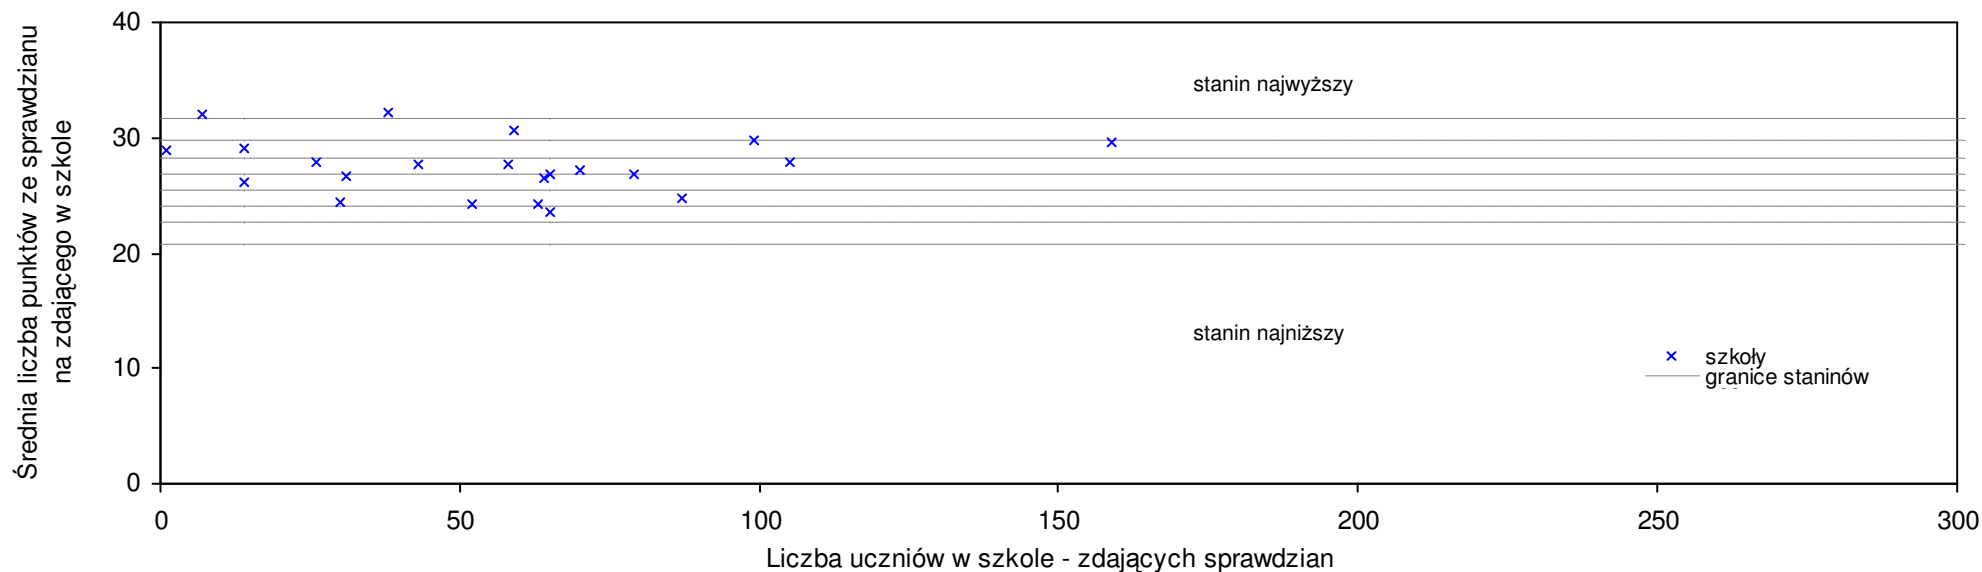

Wyniki ze sprawdzianu końcowego w szkołach podstawowych województwa wielkopolskiego - za rok 2007

52 Szkoła Podstawowa w Pośredniku	22,0	6	-17,3%	-15,8%	-14,5%	-16,3%	2	5	3	1	4
53 Szkoła Podstawowa w Kamieniu	22,0	7	-17,3%	-15,8%	-14,5%	-7,4%	2	6	5	8	4
54 Szkoła Podstawowa im. Józefa Wybickiego w Liskowie	21,1	37	-20,7%	-19,2%	-18,0%	-12,5%	2	5	3	3	3
55 Szkoła Podstawowa w Dzieciolach	20,3	16	-23,7%	-22,3%	-21,1%	-25,7%	1	6	4	6	1

Kalisz

Średnie wyniki szkół na ucznia a liczba zdających sprawdzian w szkole - dla m. Kalisz

SPo: 27,4 SWo: 26,1 P|Wo: 4,9% SKo: 26,6 P|Kh: 3,0%

Nazwa szkoły	Dane ze sprawdzianu końcowego za rok 2007						Staniny szkół wg lat				
	SSo	LZ	S|Ko	S|Wo	S|Po	S|Go	07	06	05	04	03
1 Szkoła Podstawowa Sióstr Nazaretanek w Kaliszu	32,2	38	21,1%	23,3%	17,6%	17,6%	9	8	9	9	9
2 Szkoła Podstawowa nr 23 w Kaliszu	32,1	7	20,7%	22,9%	17,2%	17,2%	9	5	7	7	4
3 Szkoła Podstawowa nr 10 im. Marii Konopnickiej przy Zespole Szkół nr 7 w Kaliszu	30,7	59	15,4%	17,5%	12,1%	12,1%	8	8	9	8	7
4 Szkoła Podstawowa w Zespole Szkół nr 10 w Kaliszu	29,8	99	12,0%	14,1%	8,8%	8,8%	8	7	8	7	7
5 Szkoła Podstawowa nr 17 im. dra Bronisława Koszutskiego w Kaliszu	29,6	159	11,3%	13,3%	8,1%	8,1%	7	7	6	5	7
6 Szkoła Podstawowa nr 22 im. Józefa Piłsudskiego w Kaliszu	29,1	14	9,4%	11,4%	6,2%	6,2%	7	6	4	7	6
7 Szkoła Podstawowa w Kaliszu	29,0	1	9,0%	11,0%	5,9%	5,9%	7	3	8		
8 Szkoła Podstawowa nr 16 im. Powstańców Wielkopolskich 1918-1919 w Zespole Szkół nr 8 w Kaliszu	27,8	105	4,5%	6,4%	1,5%	1,5%	6	6	3	6	5