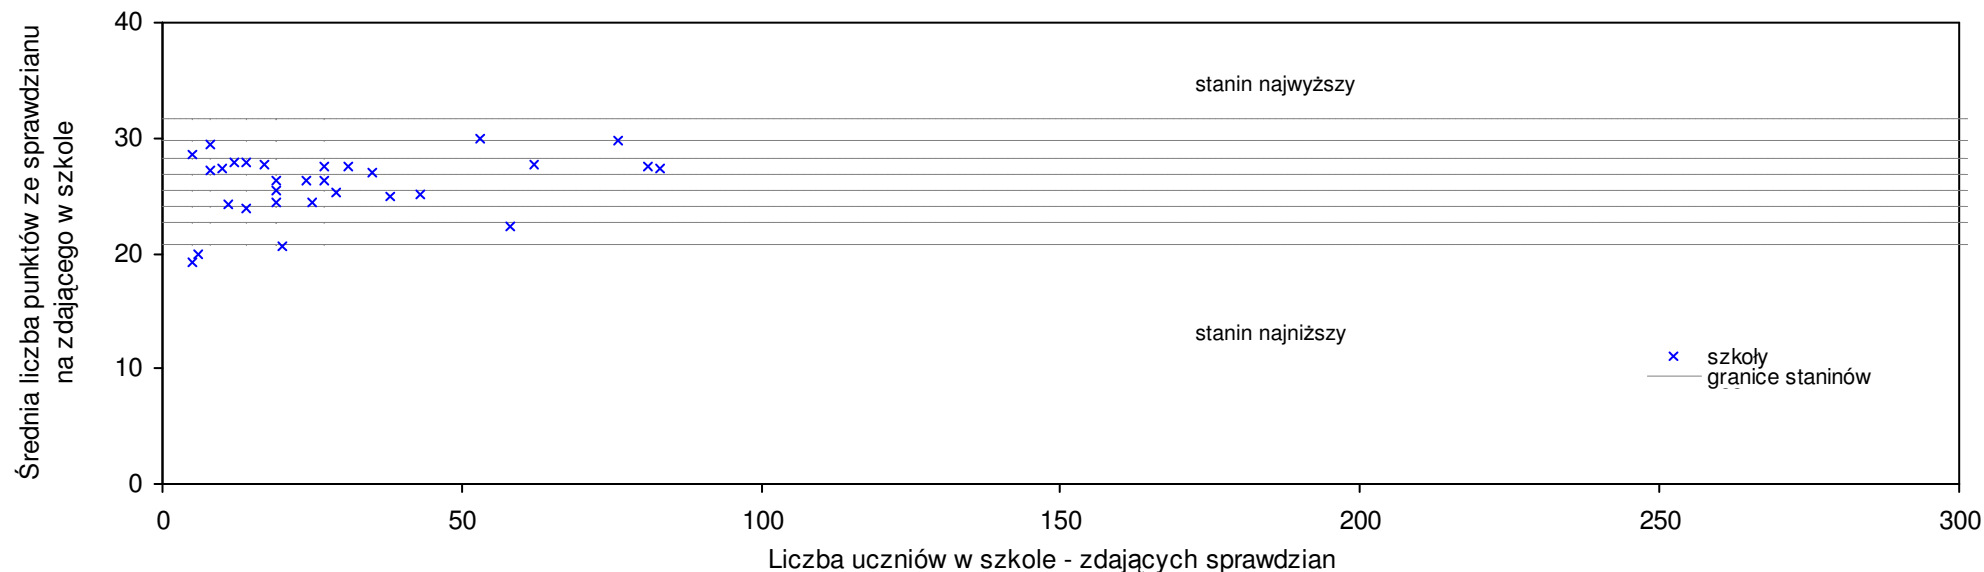

pow. jarociński

Średnie wyniki szkół na ucznia a liczba zdających sprawdzian w szkole - dla pow. jarocińskiego

S|Po: 26,6 S|Wo: 26,1 P|Wo: 1,8% S|Ko: 26,6 P|Kh: -0,1%

Nazwa szkoły	Dane ze sprawdzianu końcowego za rok 2007						Staniny szkół wg lat				
	SSo	LZ	S|Ko	S|Wo	S|Po	S|Go	07	06	05	04	03
1 Szkoła Podstawowa w Witaszycach	30,0	53	12,8%	14,9%	12,9%	9,4%	8	6	6	5	5
2 Szkoła Podstawowa nr 2 im. Królowej Jadwigi w Jarocinie	29,8	76	12,0%	14,1%	12,1%	8,7%	8	6	8	6	5
3 Niepubliczna Szkoła Podstawowa w Siedleminie	29,5	8	10,9%	12,9%	11,0%	7,6%	7	8	4	7	
4 Szkoła Podstawowa w Bachorzewie	28,6	5	7,5%	9,5%	7,6%	4,3%	7	4	5	1	2
5 Szkoła Podstawowa w Dobieszczyźnie	27,9	14	4,9%	6,8%	5,0%	6,1%	6	5	6	4	2
6 Szkoła Podstawowa w Sławoszewie z siedzibą w Parzewie	27,8	12	4,5%	6,4%	4,6%	17,8%	6	5	2	3	3
7 Szkoła Podstawowa w Żerkowie	27,7	62	4,1%	6,0%	4,2%	5,4%	6	5	5	5	4
8 Niepubliczna Szkoła Podstawowa w Roszkowie	27,7	17	4,1%	6,0%	4,2%	1,0%	6	6	7	5	2
9 Szkoła Podstawowa im. Ewarysta Estkowskiego w Wojciechowie	27,6	27	3,8%	5,7%	3,8%	7,5%	6	3	6	5	5
10 Szkoła Podstawowa w Wilkowyci	27,5	31	3,4%	5,3%	3,5%	0,3%	6	3	3	4	3
11 Szkoła Podstawowa nr 4 w Jarocinie	27,5	81	3,4%	5,3%	3,5%	0,3%	6	6	6	6	4
12 Szkoła Podstawowa w Noskowie	27,4	10	3,0%	4,9%	3,1%	6,7%	6	9	6	6	6