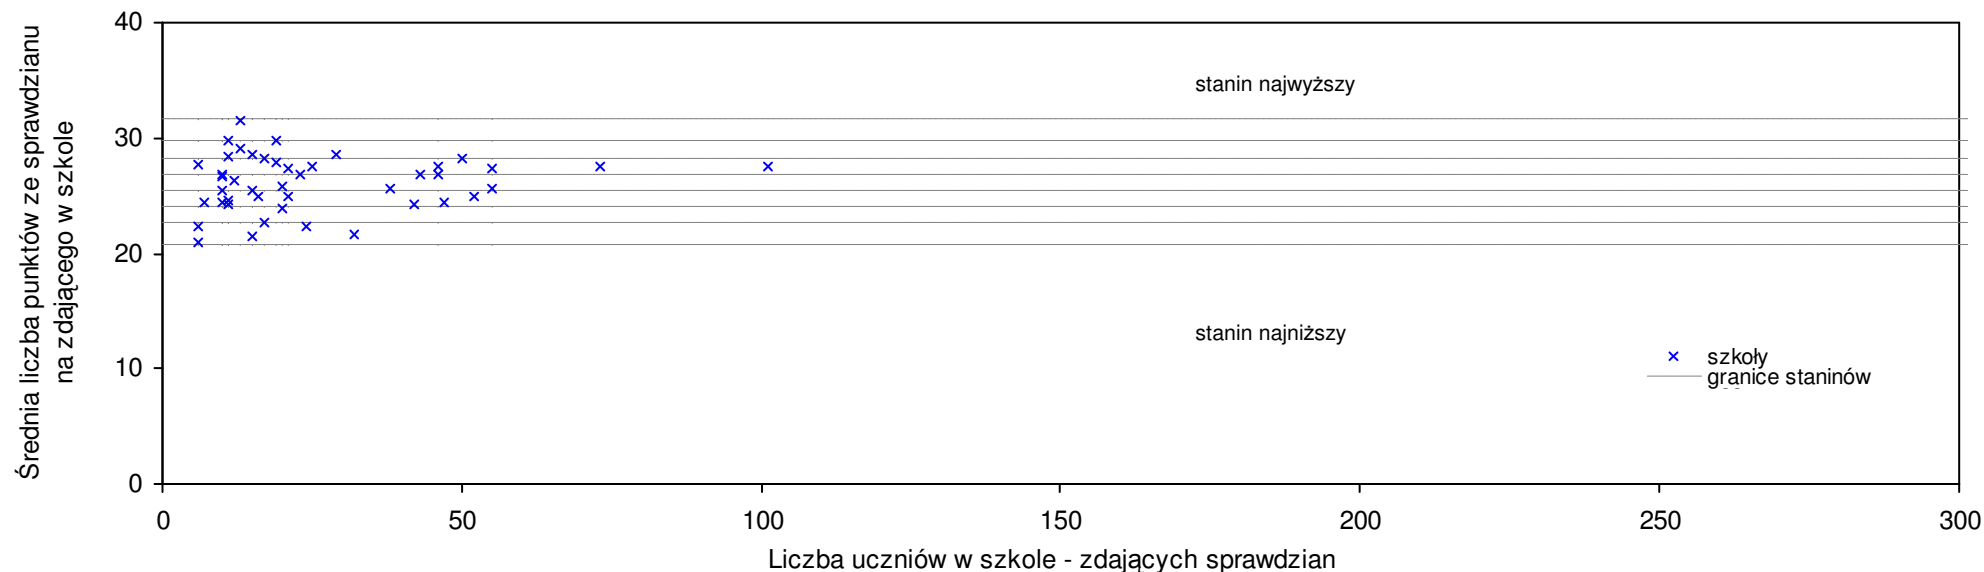

pow. kolski

Średnie wyniki szkół na ucznia a liczba zdających sprawdzian w szkole - dla pow. kolskiego

SPO: 26,3 SWo: 26,1 P|Wo: 0,8% SKo: 26,6 P|Kh: -1,0%

Nazwa szkoły	Dane ze sprawdzianu końcowego za rok 2007						Staniny szkół wg lat				
	SSo	LZ	S|Ko	S|Wo	S|Po	S|Go	07	06	05	04	03
1 Szkoła Podstawowa im. Marii Konopnickiej w Głębokiem	31,5	13	18,4%	20,6%	19,6%	23,5%	8	7	8	9	9
2 Szkoła Podstawowa w Bylicach	29,8	11	12,0%	14,1%	13,2%	8,4%	8	6	4	5	5
3 Szkoła Podstawowa w Zespole Szkół w Brdowie	29,7	19	11,7%	13,7%	12,8%	11,7%	7	7	8	7	8
4 Szkoła Podstawowa w Lubońku	29,1	13	9,4%	11,4%	10,5%	12,8%	7	8	5	5	8
5 Szkoła Podstawowa w Borysławicach Kościelnych	28,6	15	7,5%	9,5%	8,6%	4,0%	7	6	7	9	9
6 Szkoła Podstawowa w Wrzącej Wielkiej	28,6	29	7,5%	9,5%	8,6%	2,4%	7	8	8	5	4
7 Szkoła Podstawowa w Korzeczniku	28,4	11	6,8%	8,7%	7,9%	10,1%	7	7	3		
8 Szkoła Podstawowa im. Władysława Umińskiego w Zespole Szkół w Przedeczu	28,3	50	6,4%	8,3%	7,5%	2,8%	7	4	4	7	4
9 Szkoła Podstawowa w Górkach	28,2	17	6,0%	8,0%	7,1%	9,3%	6	2	3	9	3
10 Szkoła Podstawowa w Ponętowie Górnym	27,8	19	4,5%	6,4%	5,6%	9,0%	6	6	9	9	2
11 Szkoła Podstawowa w Dobrowie	27,7	6	4,1%	6,0%	5,2%	4,2%	6	5	8	7	1
12 Szkoła Podstawowa w Zespole Szkół w Powierciu	27,6	25	3,8%	5,7%	4,8%	-1,2%	6	5	5	5