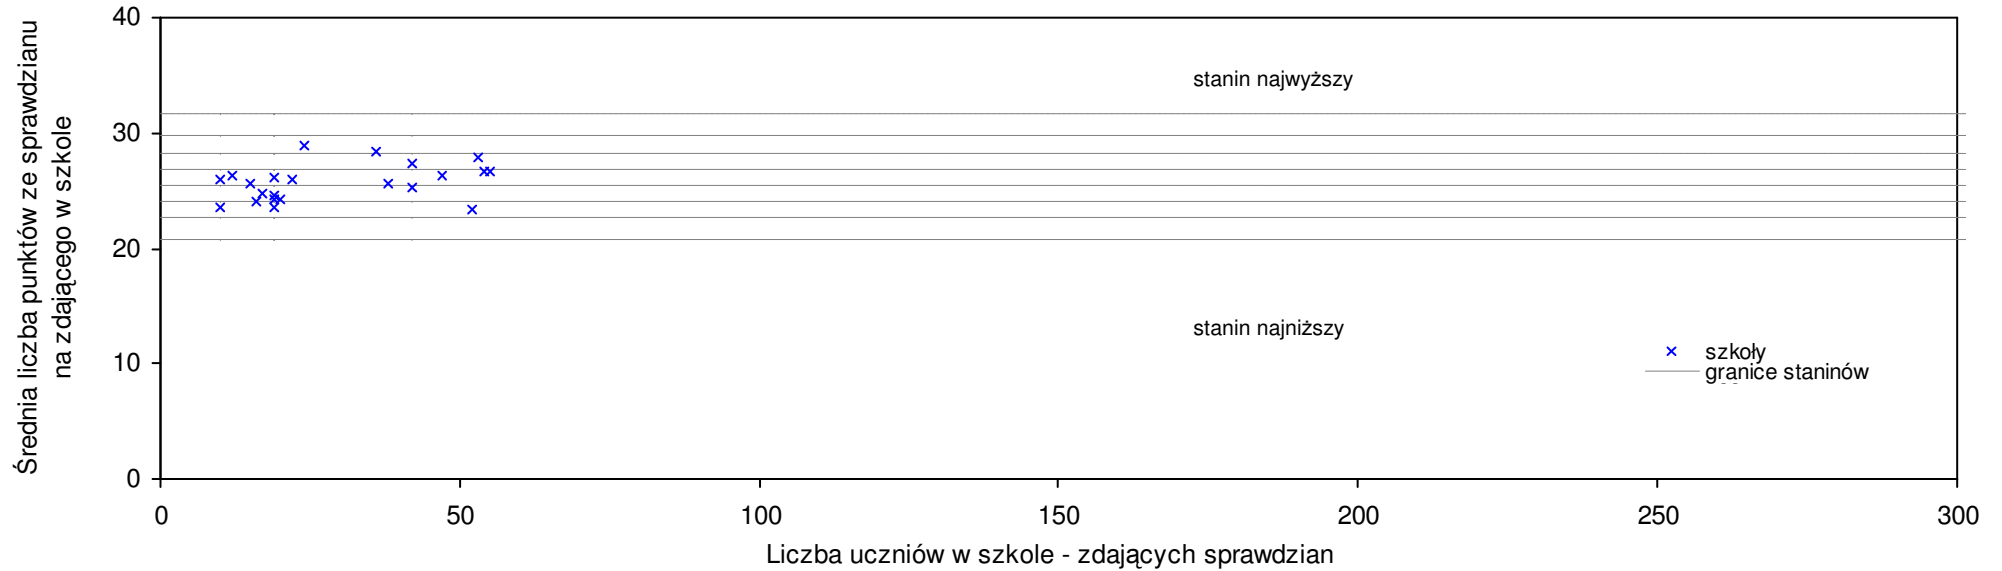

pow. leszczyński

Średnie wyniki szkół na ucznia a liczba zdających sprawdzian w szkole - dla pow. leszczyńskiego

S|Po: 26 S|Wo: 26,1 P|Wo: -0,5% SKo: 26,6 P|Kh: -2,3%

Nazwa szkoły	Dane ze sprawdzianu końcowego za rok 2007						Staniny szkół wg lat				
	SSo	LZ	S|Ko	S|Wo	S|Po	S|Go	07	06	05	04	03
1 Szkoła Podstawowa im. Marii Konopnickiej w Krzycku Wielkim	28,9	24	8,6%	10,6%	11,2%	10,0%	7	6	5	8	9
2 Szkoła Podstawowa w Kąkolewie	28,4	36	6,8%	8,7%	9,2%	4,3%	7	7	7	6	5
3 Szkoła Podstawowa w Rydzynie	27,8	53	4,5%	6,4%	6,9%	6,3%	6	7	6	6	6
4 Szkoła Podstawowa w Osiecznej	27,4	42	3,0%	4,9%	5,4%	0,7%	6	6	7	6	6
5 Szkoła Podstawowa w Włoszakowicach	26,7	54	0,4%	2,2%	2,7%	1,6%	5	5	5	2	5
6 Szkoła Podstawowa w Wijewie	26,7	55	0,4%	2,2%	2,7%	0,0%	5	5	5	6	5
7 Szkoła Podstawowa i Gimnazjum w Zespole Szkół w Pawłowicach	26,4	47	-0,8%	1,1%	1,5%	5,6%	5	6	2	5	4
8 Szkoła Podstawowa w Goniemicach	26,4	12	-0,8%	1,1%	1,5%	2,1%	5	5	5	5	1
9 Szkoła Podstawowa w Nowym Belęcinie	26,2	19	-1,5%	0,3%	0,8%	4,8%	5	6	4	5	4
10 Szkoła Podstawowa w Wilkowicach	26,0	22	-2,3%	-0,5%	0,0%	0,5%	5	4	6	5	3
11 Szkoła Podstawowa w Górcie Duchownej	25,9	10	-2,6%	-0,8%	-0,4%	0,2%	5	7	8	7	4
12 Szkoła Podstawowa w Długim Starym	25,7	15	-3,4%	-1,6%	-1,2%	2,6%	5	2	5	4	5