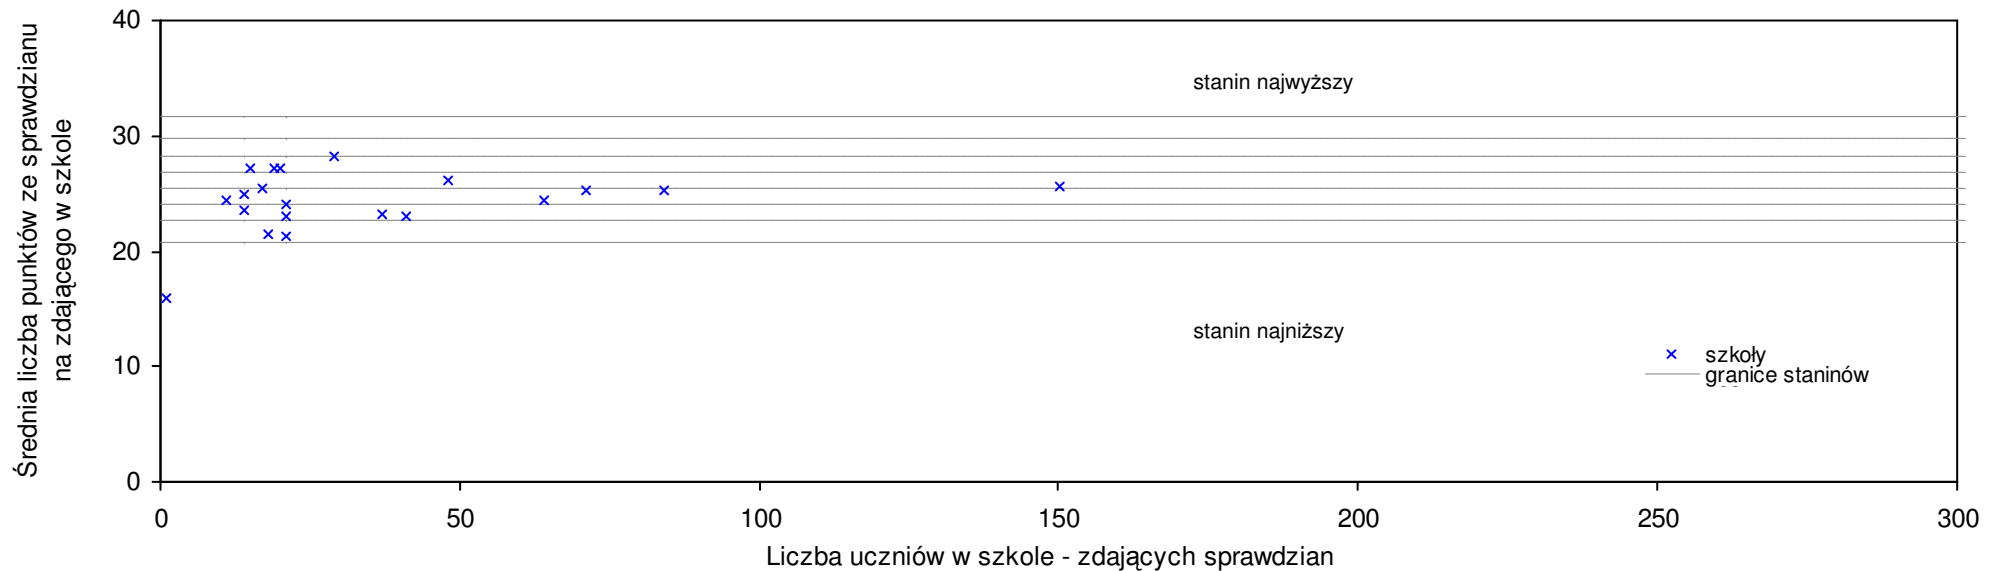

Wyniki ze sprawdzianu końcowego w szkołach podstawowych województwa wielkopolskiego - za rok 2007

13	Szkoła Podstawowa im. Jana Pawła II w Siemowie	24,4	15	-8,3%	-6,6%	-3,7%	-7,2%	4	4	6	4	5
14	Szkoła Podstawowa w Zimnowodzie	24,3	15	-8,6%	-7,0%	-4,1%	-8,7%	4	4	3		
15	Samorządowa Szkoła Podstawowa w Skoraszewicach	23,4	18	-12,0%	-10,4%	-7,6%	7,6%	3	6	2	5	3
16	Szkoła Podstawowa w Starej Krobi	23,1	32	-13,2%	-11,6%	-8,8%	-2,4%	3	4	4	3	2
17	Szkoła Podstawowa im. Janusza Kusocińskiego w Daleszynie	23,0	31	-13,5%	-11,9%	-9,2%	-12,5%	3	5	4	3	2
18	Szkoła Podstawowa w Zalesiu	22,7	6	-14,7%	-13,1%	-10,4%	-14,7%	3	3	2	6	2
19	Szkoła Podstawowa w Bodzewie	21,7	21	-18,4%	-16,9%	-14,3%	-12,3%	2	4	3	3	5
20	Szkoła Podstawowa w Pępowie	21,3	66	-19,9%	-18,5%	-15,9%	-2,1%	2	3	3	1	5
21	Szkoła Podstawowa w Pudliszkach	20,8	37	-21,8%	-20,4%	-17,9%	-12,2%	1	3	3	3	5
22	Szkoła Podstawowa im. Edmunda Bojanowskiego w Kunowie	20,8	18	-21,8%	-20,4%	-17,9%	-20,9%	1	4	5	3	3
23	Szkoła Podstawowa w Sarbinowie	20,7	14	-22,2%	-20,8%	-18,3%	-20,7%	1	3	1	2	4
24	Szkoła Podstawowa w Sikorzynie	20,7	13	-22,2%	-20,8%	-18,3%	-21,3%	1	2	2	2	2

pow. grodziski

Średnie wyniki szkół na ucznia a liczba zdających sprawdzian w szkole - dla pow. grodziskiego

SPo: 25 SWo: 26,1 P|Wo: -4,4% SKo: 26,6 P|Kh: -6,1%

Nazwa szkoły

Dane ze sprawdzianu końcowego za rok 2007

Staniny szkół
wg lat

SSo LZ S|Ko S|Wo S|Po S|Go 07 06 05 04 03