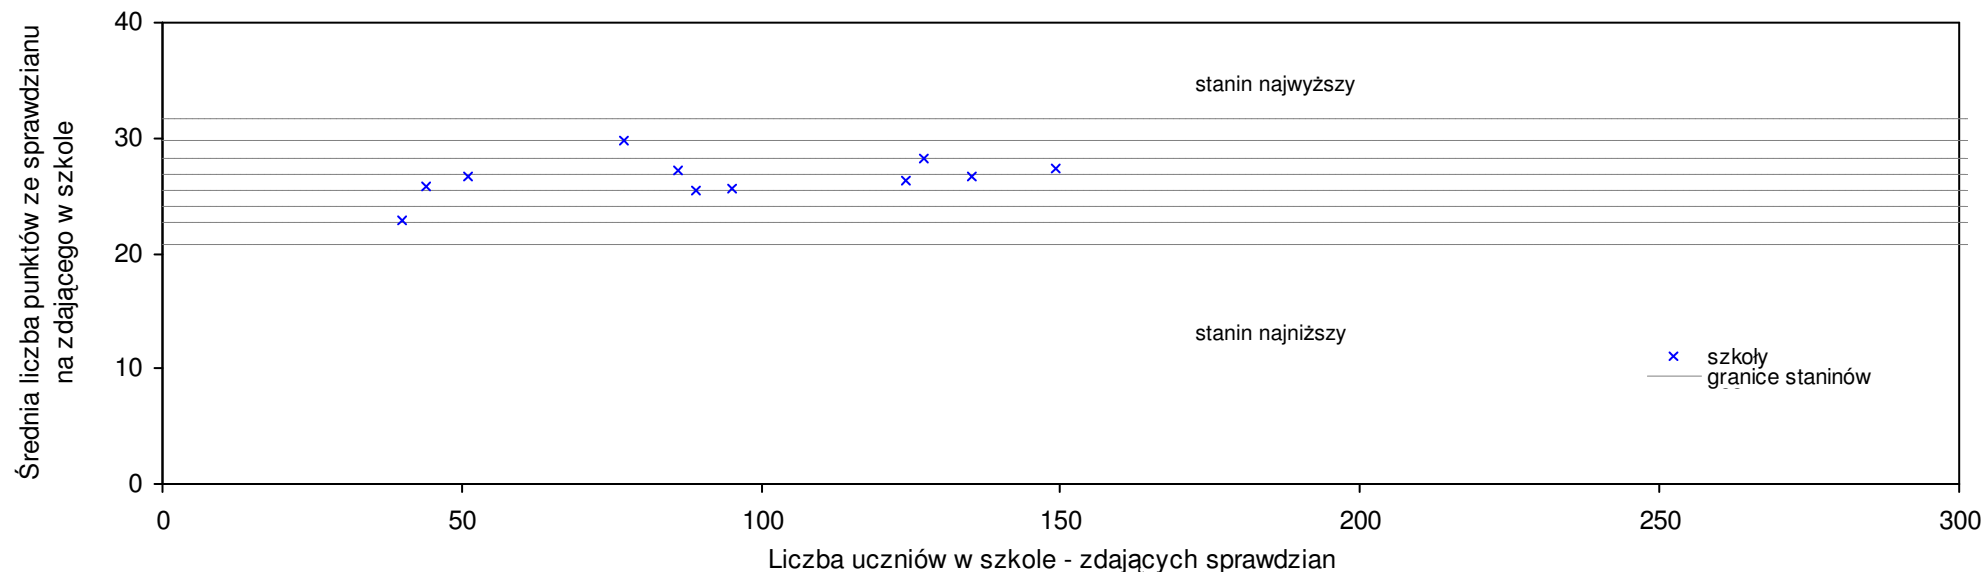

Konin

Średnie wyniki szkół na ucznia a liczba zdających sprawdzian w szkole - dla m. Konin

SPo: 26,8 SWo: 26,1 P|Wo: 2,5% SKo: 26,6 P|Kh: 0,7%

Nazwa szkoły	Dane ze sprawdzianu końcowego za rok 2007						Staniny szkół wg lat				
	SSo	LZ	S|Ko	S|Wo	S|Po	S|Go	07	06	05	04	03
1 Szkoła Podstawowa nr 8 im. Powstańców Wielkopolskich w Koninie	29,7	77	11,7%	13,7%	10,9%	10,9%	7	6	7	7	7
2 Szkoła Podstawowa nr 15 w Koninie	28,3	127	6,4%	8,3%	5,7%	5,7%	7	4	6	5	6
3 Szkoła Podstawowa z Oddziałami Integracyjnymi nr 9 w Koninie	27,3	149	2,6%	4,5%	1,9%	1,9%	6	5	5	5	7
4 Szkoła Podstawowa nr 4 w Koninie	27,2	86	2,3%	4,1%	1,6%	1,6%	6	5	5	5	7
5 Szkoła Podstawowa nr 5 w Koninie	26,6	51	0,0%	1,8%	-0,7%	-0,7%	5	6	5	4	6
6 Szkoła Podstawowa nr 3 w Koninie	26,6	135	0,0%	1,8%	-0,7%	-0,7%	5	7	7	5	7
7 Szkoła Podstawowa nr 12 w Koninie	26,3	124	-1,1%	0,7%	-1,8%	-1,8%	5	5	6	5	6
8 Szkoła Podstawowa nr 10 w Koninie	25,8	44	-3,0%	-1,2%	-3,7%	-3,7%	5	6	3	5	5
9 Szkoła Podstawowa nr 1 w Koninie	25,6	95	-3,8%	-2,0%	-4,4%	-4,4%	5	5	5	4	4
10 Szkoła Podstawowa nr 6 im. Romualda Traugutta w Koninie	25,4	89	-4,5%	-2,8%	-5,2%	-5,2%	4	4	5	4	6
11 Szkoła Podstawowa nr 11 im. Floriana Marciniaka w Koninie	22,8	40	-14,3%	-12,7%	-14,9%	-14,9%	3	6	5	2	4