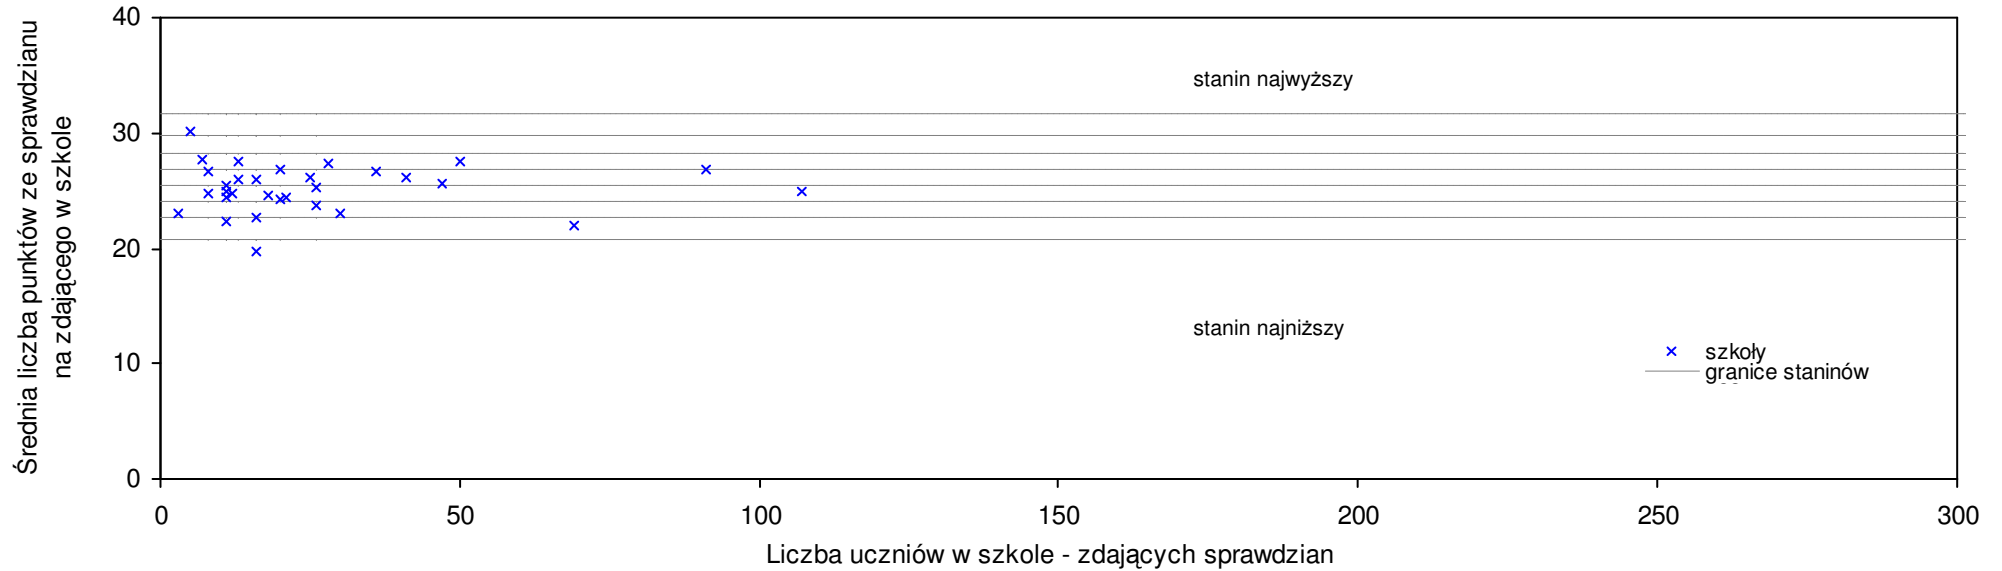

pow. pleszewski

Średnie wyniki szkół na ucznia a liczba zdających sprawdzian w szkole - dla pow. pleszewskiego

S|Po: 25,2   S|Wo: 26,1   P|Wo: -3,4%   S|Ko: 26,6   P|Kh: -5,2%

Nazwa szkoły	Dane ze sprawdzianu końcowego za rok 2007						Staniny szkół wg lat				
	SSo	LZ	S|Ko	S|Wo	S|Po	S|Go	07	06	05	04	03
1 Szkoła Podstawowa w Grabiu	30,2	5	13,5%	15,6%	19,7%	21,0%	8	5	6	7	6
2 Szkoła Podstawowa w Lutyni	27,7	7	4,1%	6,0%	9,8%	11,5%	6	4	2	5	3
3 Szkoła Podstawowa im. mjra Henryka Sucharskiego w Zespole Szkół w Choczu	27,6	50	3,8%	5,7%	9,4%	1,5%	6	5	3	4	3
4 Szkoła Podstawowa w Kuźni	27,5	13	3,4%	5,3%	9,0%	1,1%	6	5	5	6	7
5 Szkoła Podstawowa im. Obrońców Tobruku w Tomicach	27,3	28	2,6%	4,5%	8,2%	7,3%	6	4	5	5	5
6 Szkoła Podstawowa w Tursku	26,9	20	1,1%	3,0%	6,6%	5,4%	6	4	3	3	2
7 Szkoła Podstawowa nr 2 im. Królowej Jadwigi w Pleszewie	26,8	91	0,8%	2,6%	6,2%	7,9%	5	5	5	6	5
8 Szkoła Podstawowa w Gołuchowie	26,6	36	0,0%	1,8%	5,4%	4,2%	5	7	8	6	4
9 Szkoła Podstawowa w Galewie	26,6	8	0,0%	1,8%	5,4%	7,0%	5	7	3	8	1
10 Szkoła Podstawowa im. Arkadego Fiedlera w Kucharkach	26,1	25	-1,9%	-0,1%	3,4%	2,3%	5	3	5	5	3
11 Szkoła Podstawowa w Kowalewie	26,1	41	-1,9%	-0,1%	3,4%	5,1%	5	5	5	5	3
12 Szkoła Podstawowa w Broniszewicach	26,0	13	-2,3%	-0,5%	3,1%	4,2%	5	5	5	4	5