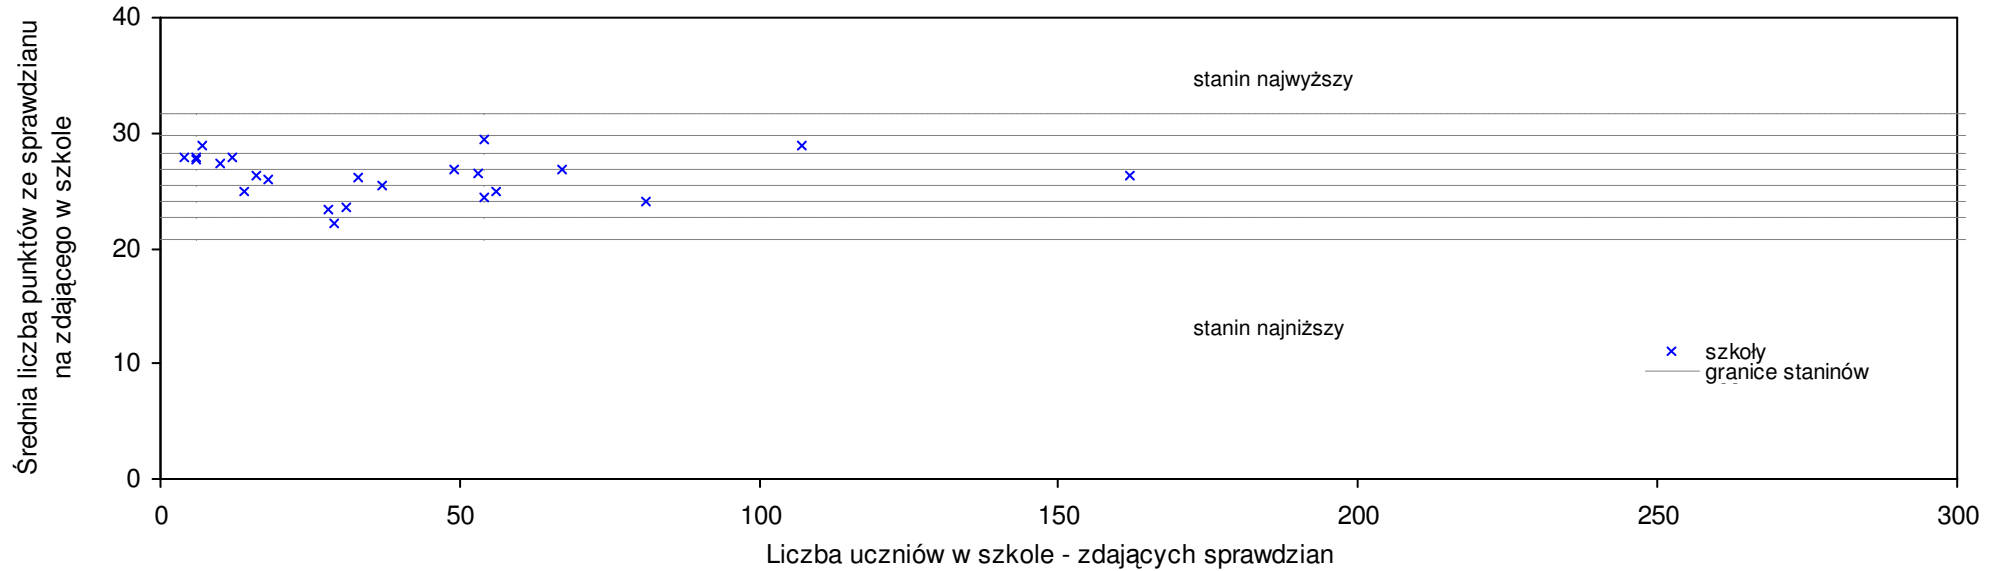

pow. wrzesiński

Średnie wyniki szkół na ucznia a liczba zdających sprawdzian w szkole - dla pow. wrzesińskiego

SPO: 26,2 SWo: 26,1 P|Wo: 0,3% SKo: 26,6 P|Kh: -1,5%

Nazwa szkoły	Dane ze sprawdzianu końcowego za rok 2007						Staniny szkół wg lat				
	SSo	LZ	S|Ko	S|Wo	S|Po	S|Go	07	06	05	04	03
1 Szkoła Podstawowa w Zespole Szkół w Nekli	29,4	54	10,5%	12,6%	12,2%	8,4%	7	5	5	6	4
2 Samorządowa Szkoła Podstawowa we Wrąbczynkowskich Holendrach	29,0	7	9,0%	11,0%	10,7%	13,1%	7	5	5	2	4
3 Samorządowa Szkoła Podstawowa nr 2 im. Dzieci Wrzesińskich we Wrześni	28,9	107	8,6%	10,6%	10,3%	8,7%	7	7	6	7	5
4 Samorządowa Szkoła Podstawowa w Zespole Szkolno-Przedszkolnym w Gutowie Małym	27,8	4	4,5%	6,4%	6,1%	4,6%	6	2	2	4	5
5 Samorządowa Szkoła Podstawowa w Lisewie	27,8	12	4,5%	6,4%	6,1%	8,4%	6	6	6	8	5
6 Społeczna Szkoła Podstawowa im. Olgierda Brzeskiego - Grzybowo	27,8	6	4,5%	6,4%	6,1%	4,6%	6				
7 Samorządowa Szkoła Podstawowa w Górnych Grądach	27,7	6	4,1%	6,0%	5,7%	8,0%	6	7	5	6	3
8 Samorządowa Szkoła Podstawowa w Chociczy Wielkiej	27,3	10	2,6%	4,5%	4,2%	2,7%	6	3	9	6	7
9 Szkoła Podstawowa w Grabowie Królewskim	26,9	49	1,1%	3,0%	2,7%	6,4%	6	4	3	2	4
10 Samorządowa Szkoła Podstawowa nr 6 we Wrześni	26,9	67	1,1%	3,0%	2,7%	1,2%	6	6	7	5	6
11 Szkoła Podstawowa w Czeszewie	26,5	53	-0,4%	1,5%	1,1%	6,0%	5	5	5	6	5
12 Samorządowa Szkoła Podstawowa nr 1 we Wrześni	26,4	162	-0,8%	1,1%	0,8%	-0,7%	5	6	6	6	6