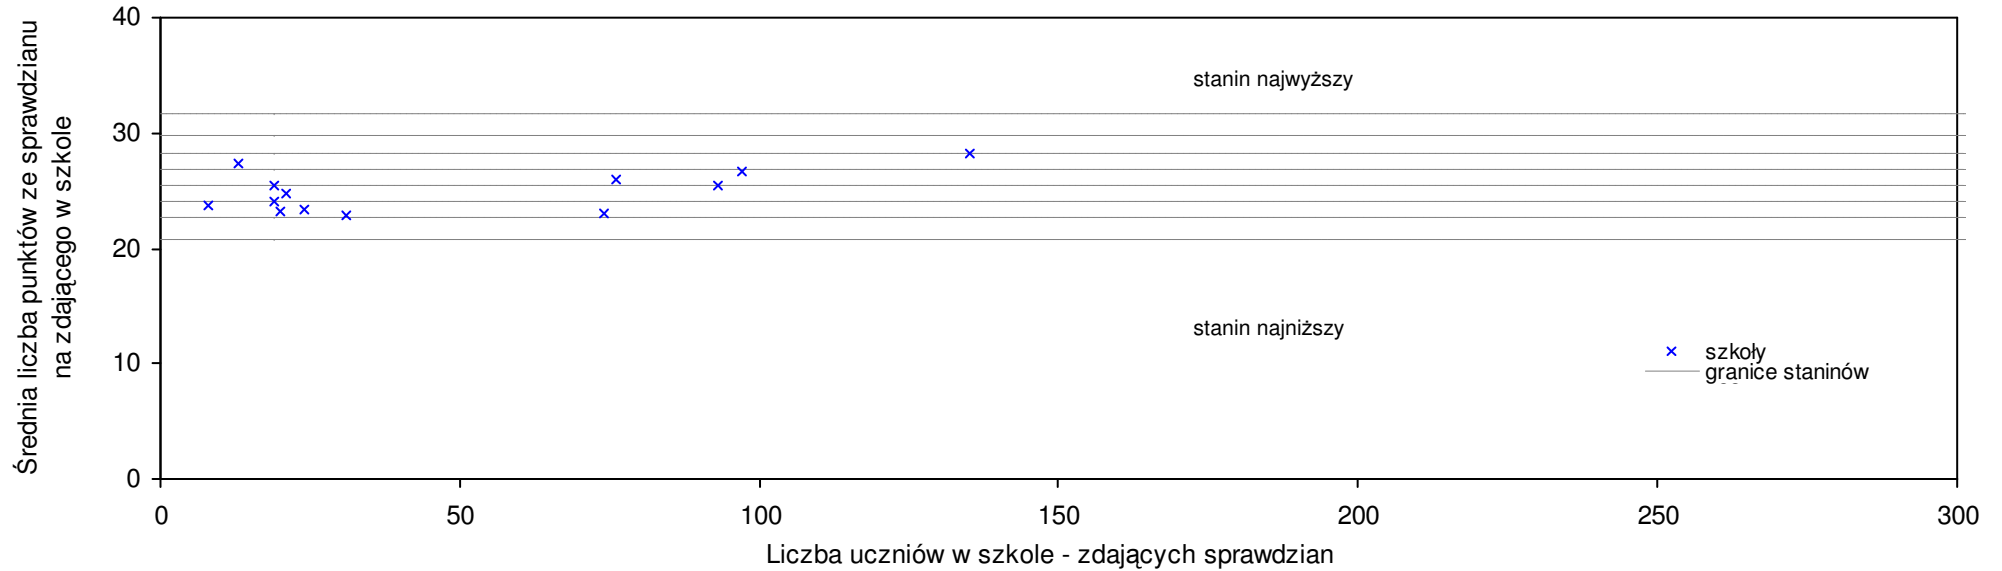

pow. chodzieski

Średnie wyniki szkół na ucznia a liczba zdających sprawdzian w szkole - dla pow. chodzieskiego

S|Po: 25,7 S|Wo: 26,1 P|Wo: -1,6% S|Ko: 26,6 P|Kh: -3,3%

Nazwa szkoły	Dane ze sprawdzianu końcowego za rok 2007						Staniny szkół wg lat				
	S|So	LZ	S|Ko	S|Wo	S|Po	S|Go	07	06	05	04	03
1 Szkoła Podstawowa nr 1 w Chodzieży	28,3	135	6,4%	8,3%	10,1%	4,2%	7	5	7	6	6
2 Szkoła Podstawowa w Lipinach	27,3	13	2,6%	4,5%	6,2%	14,1%	6	2	2	3	4
3 Szkoła Podstawowa w Szamocinie	26,7	97	0,4%	2,2%	3,9%	2,3%	5	3	3	3	4
4 Szkoła Podstawowa im. Tadeusza Kotarbińskiego w Budzynie	25,9	76	-2,6%	-0,8%	0,7%	3,8%	5	5	6	5	5
5 Szkoła Podstawowa w Strzelęcinie	25,5	19	-4,1%	-2,4%	-0,8%	5,3%	5	3	3	4	4
6 Szkoła Podstawowa nr 3 w Chodzieży	25,5	93	-4,1%	-2,4%	-0,8%	-6,1%	5	4	3	5	4
7 Szkoła Podstawowa w Radwankach	24,7	21	-7,1%	-5,4%	-3,9%	3,3%	4	3	3	3	2
8 Szkoła Podstawowa w Oleśnicy	24,1	19	-9,4%	-7,7%	-6,3%	-0,5%	3	2	5	2	3
9 Szkoła Podstawowa w Sokolowie Budzyńskim	23,8	8	-10,5%	-8,9%	-7,4%	-4,6%	3	1	1	2	2
10 Szkoła Podstawowa w Stróżewie	23,3	24	-12,4%	-10,8%	-9,4%	-3,8%	3	2	4	2	4
11 Szkoła Podstawowa w Lipiej Górze	23,2	20	-12,8%	-11,2%	-9,8%	-11,1%	3	2	1	1	3
12 Szkoła Podstawowa w Margoninie	23,1	74	-13,2%	-11,6%	-10,2%	-3,4%	3	4	4	3	2