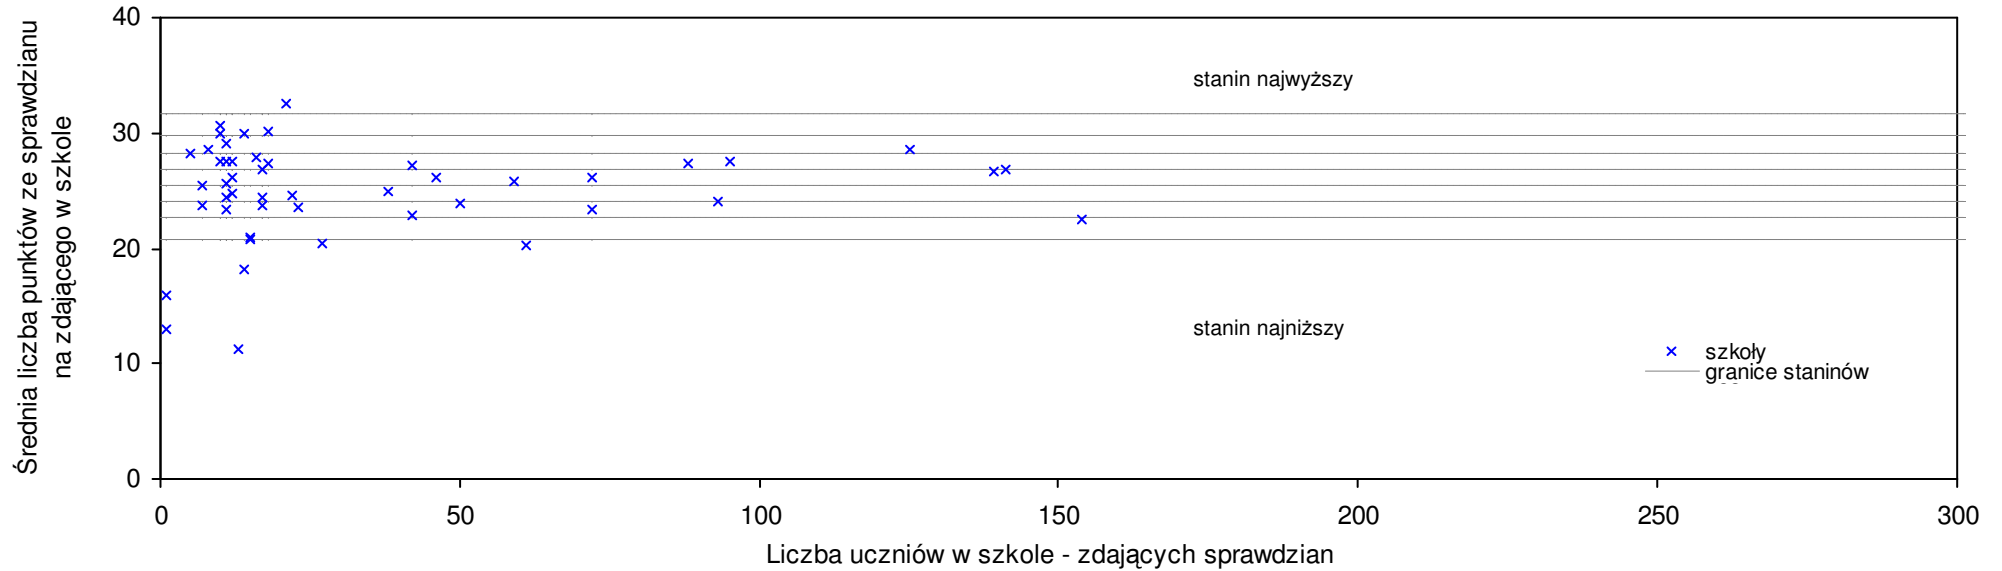

pow. gnieźnieński

Średnie wyniki szkół na ucznia a liczba zdających sprawdzian w szkole - dla pow. gnieźnieńskiego

S|Po: 25,4 S|Wo: 26,1 P|Wo: -2,7% SKo: 26,6 P|Kh: -4,4%

Nazwa szkoły	Dane ze sprawdzianu końcowego za rok 2007						Staniny szkół wg lat				
	SSo	LZ	S|Ko	S|Wo	S|Po	S|Go	07	06	05	04	03
1 Ogólnokształcąca Szkoła Muzyczna I st. im. Feliksa Nowowiejskiego w Gnieźnie	32,6	21	22,6%	24,8%	28,2%	26,1%	9	8	9	7	8
2 Szkoła Podstawowa w Jastrzębowie	30,6	10	15,0%	17,2%	20,4%	29,6%	8	6	6	9	8
3 Szkoła Podstawowa w Owieczkach	30,2	18	13,5%	15,6%	18,8%	4,6%	8	3	3	5	4
4 Szkoła Podstawowa w Dębnicy	29,9	14	12,4%	14,5%	17,6%	21,6%	8	6	5	3	6
5 Szkoła Podstawowa w Woźnikach	29,9	10	12,4%	14,5%	17,6%	3,6%	8	5	2	7	7
6 Szkoła Podstawowa w Lubowie	29,1	11	9,4%	11,4%	14,5%	0,8%	7	5	4	3	4
7 Szkoła Podstawowa nr 9 w Gnieźnie	28,6	125	7,5%	9,5%	12,5%	10,6%	7	6	7	6	5
8 Szkoła Podstawowa w Falkowie	28,6	8	7,5%	9,5%	12,5%	-0,9%	7	5	3	6	5
9 Szkoła Podstawowa w Działyniu	28,2	5	6,0%	8,0%	10,9%	14,7%	6	3	5	3	5
10 Szkoła Podstawowa w Szczytnikach Duchownych	27,8	16	4,5%	6,4%	9,4%	15,5%	6	5	4	5	3
11 Szkoła Podstawowa w Łopiennie	27,6	11	3,8%	5,7%	8,6%	19,2%	6	5	7	7	6
12 Szkoła Podstawowa w Drachowie	27,6	12	3,8%	5,7%	8,6%	4,5%	6	3	2	3	1