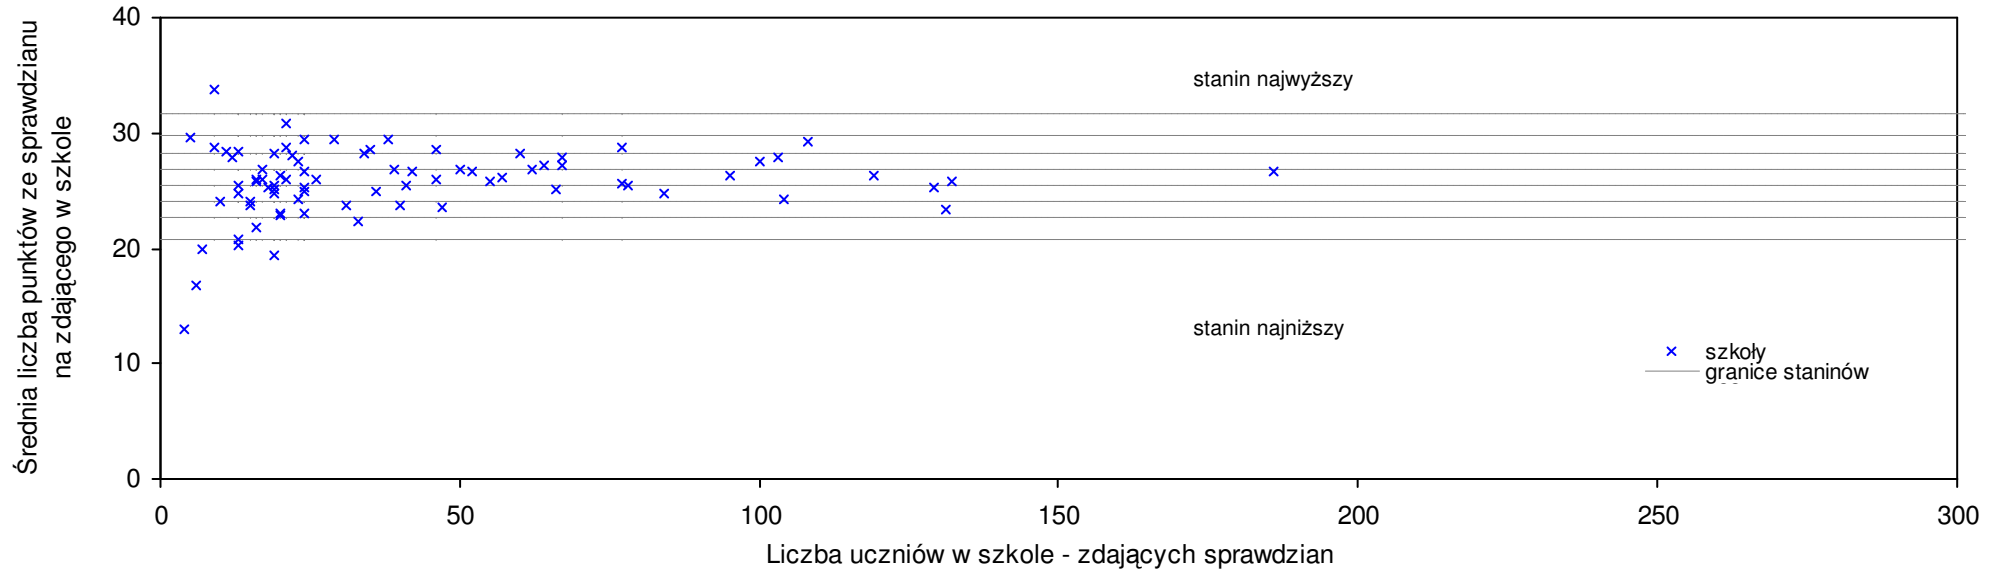

pow. poznański

Średnie wyniki szkół na ucznia a liczba zdających sprawdzian w szkole - dla pow. poznańskiego

S|Po: 26,2 S|Wo: 26,1 P|Wo: 0,1% SKo: 26,6 P|Kh: -1,7%

Nazwa szkoły	Dane ze sprawdzianu końcowego za rok 2007						Staniny szkół wg lat				
	SSo	LZ	S|Ko	S|Wo	S|Po	S|Go	07	06	05	04	03
1 Prywatna Szkoła Podstawowa nr 1 w Biedrusku	33,7	9	26,7%	29,0%	28,9%	18,6%	9	9	9	8	9
2 Szkoła Podstawowa w Daszewicach	30,9	21	16,2%	18,3%	18,2%	18,2%	8	7	6	6	4
3 Szkoła Podstawowa w Otuszu	29,6	5	11,3%	13,3%	13,2%	17,6%	7	8	4	2	3
4 Szkoła Podstawowa im. Tytusa i Jana Działyńskich w Plewiskach	29,5	24	10,9%	12,9%	12,8%	6,0%	7	5	5	7	5
5 Szkoła Podstawowa im. Augusta Cieszkowskiego w Kicinie	29,4	38	10,5%	12,6%	12,4%	9,1%	7	6	7	6	6
6 Szkoła Podstawowa w Pecnej	29,4	29	10,5%	12,6%	12,4%	12,5%	7	7	5	7	7
7 Szkoła Podstawowa nr 2 im. Augusta hr. Cieszkowskiego w Luboniu	29,2	108	9,8%	11,8%	11,7%	6,8%	7	6	8	7	5
8 Szkoła Podstawowa im. Arkadego Fiedlera w Zespole Szkół w Gułtowach	28,8	21	8,3%	10,3%	10,1%	20,3%	7	6	3	5	
9 Szkoła Podstawowa im. gen. Jana Kąkolewskiego w Pomarzanowicach	28,8	9	8,3%	10,3%	10,1%	15,0%	7	3	4	1	2
10 Szkoła Podstawowa im. Wojciecha Bogusławskiego w Suchym Lesie	28,7	77	7,9%	9,9%	9,8%	1,0%	7	8	8	8	6
11 Szkoła Podstawowa w Zespole Szkół w Tulcach	28,6	35	7,5%	9,5%	9,4%	13,0%	7	6	6	5	5
12 Szkoła Podstawowa w Skórczewie	28,6	46	7,5%	9,5%	9,4%	9,0%	7	8	8	5	6