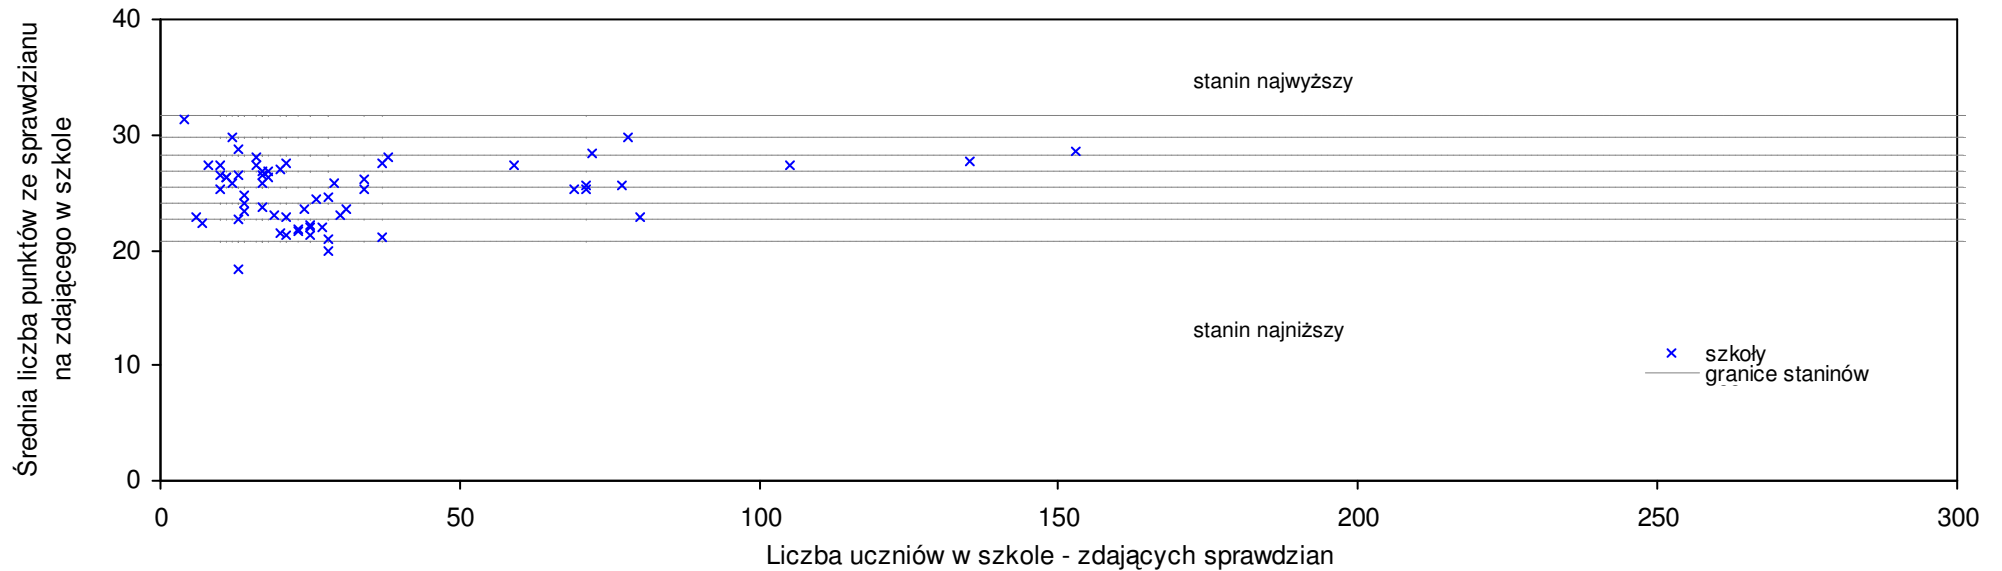

Wyniki ze sprawdzianu końcowego w szkołach podstawowych województwa wielkopolskiego - za rok 2007

13 Szkoła Podstawowa nr 2 w Rogoźnie	23,9	56	-10,2%	-8,5%	-3,3%	-2,0%	3	3	5	2	4
14 Szkoła Podstawowa nr 2 im. Wojska Polskiego w Obornikach	23,4	89	-12,0%	-10,4%	-5,3%	-7,5%	3	5	3	4	4
15 Szkoła Podstawowa w Gościejewie	22,0	24	-17,3%	-15,8%	-11,0%	-9,8%	2	4	4	4	7
16 Szkoła Podstawowa w Zespole Szkół im. Karola Marcinkowskiego w Ludomach	21,5	22	-19,2%	-17,7%	-13,0%	-8,5%	2	4	4	3	4
17 Szkoła Podstawowa w Budziszewku	21,0	7	-21,1%	-19,6%	-15,0%	-13,9%	2	2	1	5	3
18 Szkoła Podstawowa w Lipie	20,0	12	-24,8%	-23,4%	-19,1%	-14,9%	1	3	2	1	4

pow. ostrowski

Średnie wyniki szkół na ucznia a liczba zdających sprawdzian w szkole - dla pow. ostrowskiego

SPo: 25,6 SWo: 26,1 P|Wo: -1,9% SKo: 26,6 P|Kh: -3,6%

Nazwa szkoły	Dane ze sprawdzianu końcowego za rok 2007						Staniny szkół wg lat				
	SSo	LZ	S|Ko	S|Wo	S|Po	S|Go	07	06	05	04	03
1 Szkoła Podstawowa w Słaborowicach	31,3	4	17,7%	19,8%	22,1%	27,7%	8	9	4	7	5
2 Szkoła Podstawowa w Wysocku Wielkim	29,8	12	12,0%	14,1%	16,3%	21,5%	8	7	5	3	3
3 Publiczna Szkoła Podstawowa Sióstr Salezjanek im. s. Anzelmy Marii Matuszczak w Ostrowie Wielkopolskim	29,7	78	11,7%	13,7%	15,9%	7,5%	7	7	7	8	
4 Szkoła Podstawowa w Kotowiecku	28,7	13	7,9%	9,9%	12,0%	21,9%	7	4	5	4	4
5 Szkoła Podstawowa nr 1 im. Marii Konopnickiej w Ostrowie Wielkopolskim	28,6	153	7,5%	9,5%	11,6%	3,5%	7	4	5	5	5
6 Szkoła Podstawowa nr 7 im. gen. Józefa Bema w Ostrowie Wielkopolskim	28,4	72	6,8%	8,7%	10,8%	2,8%	7	5	8	6	5