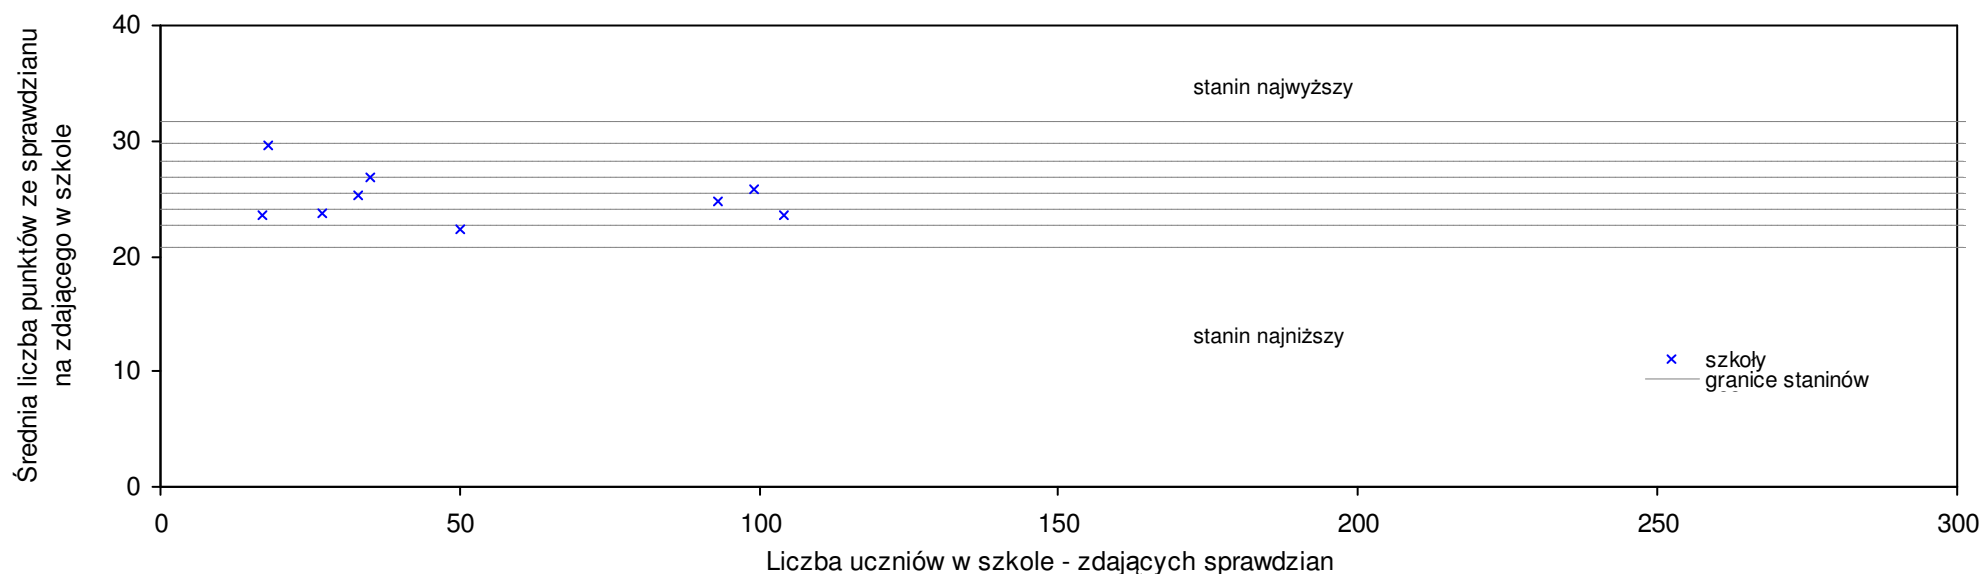

Wyniki ze sprawdzianu końcowego w szkołach podstawowych województwa wielkopolskiego - za rok 2007

1	Szkoła Podstawowa w Prywatnym Zespole Szkół Henryka Józwiaka w Lesznie	32,8	11	23,3%	25,6%	17,6%	17,6%	9	8	9	9	8
2	Szkoła Podstawowa nr 12 w Lesznie	30,2	94	13,5%	15,6%	8,3%	8,3%	8	6	7	8	8
3	Szkoła Podstawowa nr 13 w Lesznie	28,5	95	7,1%	9,1%	2,2%	2,2%	7	8	6	7	5
4	Szkoła Podstawowa nr 10 w Lesznie	28,1	85	5,6%	7,6%	0,8%	0,8%	6	5	5	5	5
5	Szkoła Podstawowa nr 9 w Lesznie	28,0	99	5,3%	7,2%	0,4%	0,4%	6	6	5	5	5
6	Szkoła Podstawowa nr 5 w Lesznie	27,9	48	4,9%	6,8%	0,0%	0,0%	6	8	7	7	7
7	Szkoła Podstawowa nr 2 w Lesznie	27,6	69	3,8%	5,7%	-1,0%	-1,0%	6	6	5	6	4
8	Szkoła Podstawowa nr 1 w Lesznie	27,3	24	2,6%	4,5%	-2,1%	-2,1%	6	6	5	6	4
9	Szkoła Podstawowa nr 7 w Lesznie	26,7	150	0,4%	2,2%	-4,3%	-4,3%	5	7	6	7	6
10	Szkoła Podstawowa nr 3 w Lesznie	26,0	36	-2,3%	-0,5%	-6,8%	-6,8%	5	2	5	5	6
11	Szkoła Podstawowa nr 4 w Lesznie	25,6	34	-3,8%	-2,0%	-8,2%	-8,2%	5	7	6	6	5

pow. międzychodzki

Średnie wyniki szkół na ucznia a liczba zdających sprawdzian w szkole - dla pow. międzychodzkiego

SPo: 24,7 SWo: 26,1 P|Wo: -5,3% SKo: 26,6 P|Kh: -7,0%

Nazwa szkoły	Dane ze sprawdzianu końcowego za rok 2007					Staniny szkół wg lat					
	SSo	LZ	S|Ko	S|Wo	S|Po	S|Go	07	06	05	04	03