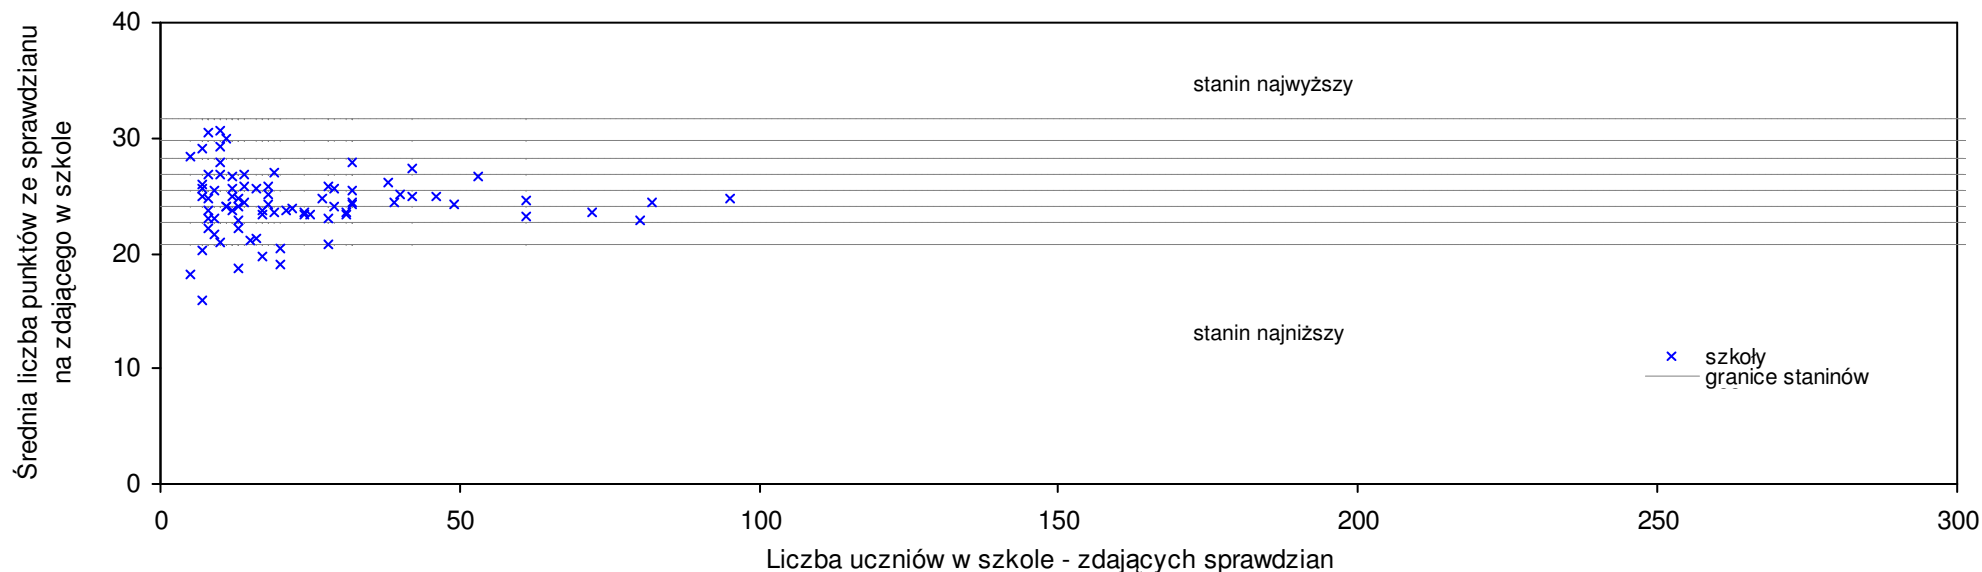

pow. koniński

Średnie wyniki szkół na ucznia a liczba zdających sprawdzian w szkole - dla pow. konińskiego

S|Po: 24,4 S|Wo: 26,1 P|Wo: -6,7% SKo: 26,6 P|Kh: -8,4%

Nazwa szkoły	Dane ze sprawdzianu końcowego za rok 2007						Staniny szkół wg lat				
	SSo	LZ	S Ko	S Wo	S Po	S Go	07	06	05	04	03
1 Szkoła Podstawowa w Borowie	30,6	10	15,0%	17,2%	25,6%	16,9%	8	6	3	3	6
2 Szkoła Podstawowa w Dębówcu	30,4	8	14,3%	16,4%	24,8%	30,7%	8	7	4	3	7
3 Szkoła Podstawowa im. Juliusza Kossaka w Siąszycach	29,9	11	12,4%	14,5%	22,7%	17,2%	8	6	1	3	1
4 Szkoła Podstawowa w Barczygłowie	29,3	10	10,2%	12,2%	20,3%	17,7%	7	5	5	6	4
5 Szkoła Podstawowa w Zygmuntowie	29,1	7	9,4%	11,4%	19,5%	17,8%	7	6	6	3	3
6 Szkoła Podstawowa im. Zofii Urbanowskiej w Rozalinie	28,4	5	6,8%	8,7%	16,6%	11,3%	7	6	1	1	1
7 Szkoła Podstawowa w Pogoni Goślawickiej	27,9	10	4,9%	6,8%	14,5%	14,9%	6	2	4	1	5
8 Szkoła Podstawowa im. Pierwszej Kadrowej w Zespole Szkół nr 3 w Mąkolnie	27,8	32	4,5%	6,4%	14,1%	18,8%	6	5	7	5	5
9 Szkoła Podstawowa w Starym Mieście	27,4	42	3,0%	4,9%	12,5%	10,1%	6	6	7	6	8
10 Szkoła Podstawowa w Sławoszewku	27,0	19	1,5%	3,4%	10,8%	7,7%	6	5	6	5	6
11 Szkoła Podstawowa w Szczepidle	26,9	8	1,1%	3,0%	10,4%	2,8%	6	7	5	5	5
12 Szkoła Podstawowa w Złotowie	26,9	10	1,1%	3,0%	10,4%	7,3%	6	4	6	2	7