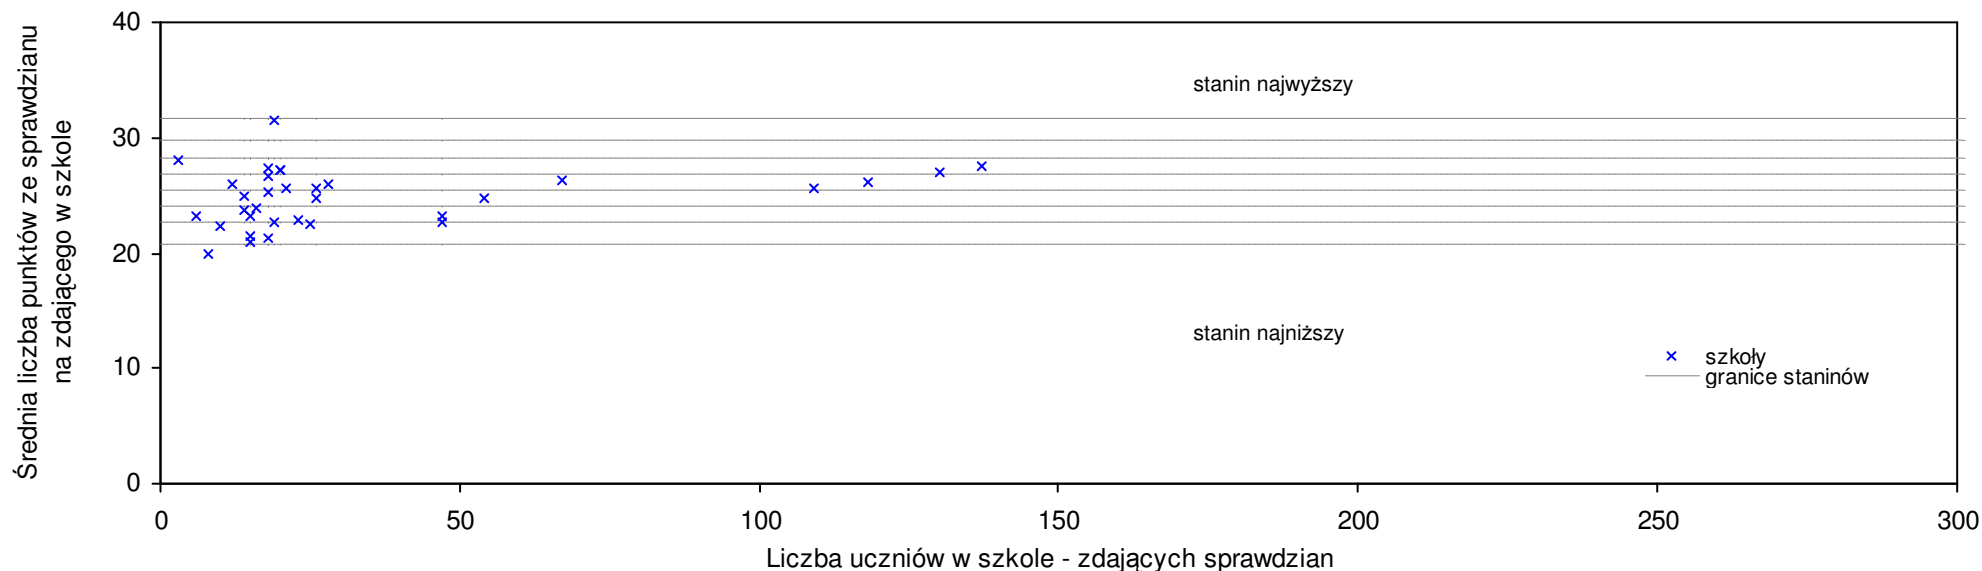

pow. czarnkowsko-trzcianecki

Średnie wyniki szkół na ucznia a liczba zdających sprawdzian w szkole - dla pow. czarnkowsko-trzcianeckiego

SPo: 25,5 SWo: 26,1 P|Wo: -2,4% SKo: 26,6 P|Kh: -4,1%

Nazwa szkoły	Dane ze sprawdzianu końcowego za rok 2007						Staniny szkół wg lat				
	SSo	LZ	S|Ko	S|Wo	S|Po	S|Go	07	06	05	04	03
1 Szkoła Podstawowa im. św. Urszuli Ledóchowskiej w Drawskim Młynie	31,5	19	18,4%	20,6%	23,5%	21,1%	8	8	5	7	5
2 Szkoła Podstawowa w Rychliku	28,0	3	5,3%	7,2%	9,8%	9,8%	6	5	6	8	7
3 Szkoła Podstawowa w Czarnkowie	27,5	137	3,4%	5,3%	7,8%	0,0%	6	5	6	5	5
4 Szkoła Podstawowa w Drawsku	27,4	18	3,0%	4,9%	7,5%	5,3%	6	4	5	8	4
5 Szkoła Podstawowa w Białej	27,2	20	2,3%	4,1%	6,7%	6,6%	6	2	3	3	4
6 Szkoła Podstawowa w Sarbi	27,1	20	1,9%	3,8%	6,3%	13,6%	6	1	5	4	4
7 Szkoła Podstawowa w Krzyżu Wielkopolskim	27,0	130	1,5%	3,4%	5,9%	0,0%	6	6	4	4	4
8 Szkoła Podstawowa w Jędrzejewie	26,7	18	0,4%	2,2%	4,7%	11,9%	5	5	3	2	1
9 Szkoła Podstawowa w Wieleniu	26,4	67	-0,8%	1,1%	3,5%	3,3%	5	4	4	3	4
10 Szkoła Podstawowa nr 3 w Trzciance	26,1	118	-1,9%	-0,1%	2,4%	2,3%	5	5	6	5	5
11 Publiczna Szkoła Podstawowa im. Marii Dąbrowskiej w Miłkowie	26,0	28	-2,3%	-0,5%	2,0%	3,5%	5	6	6	7	1