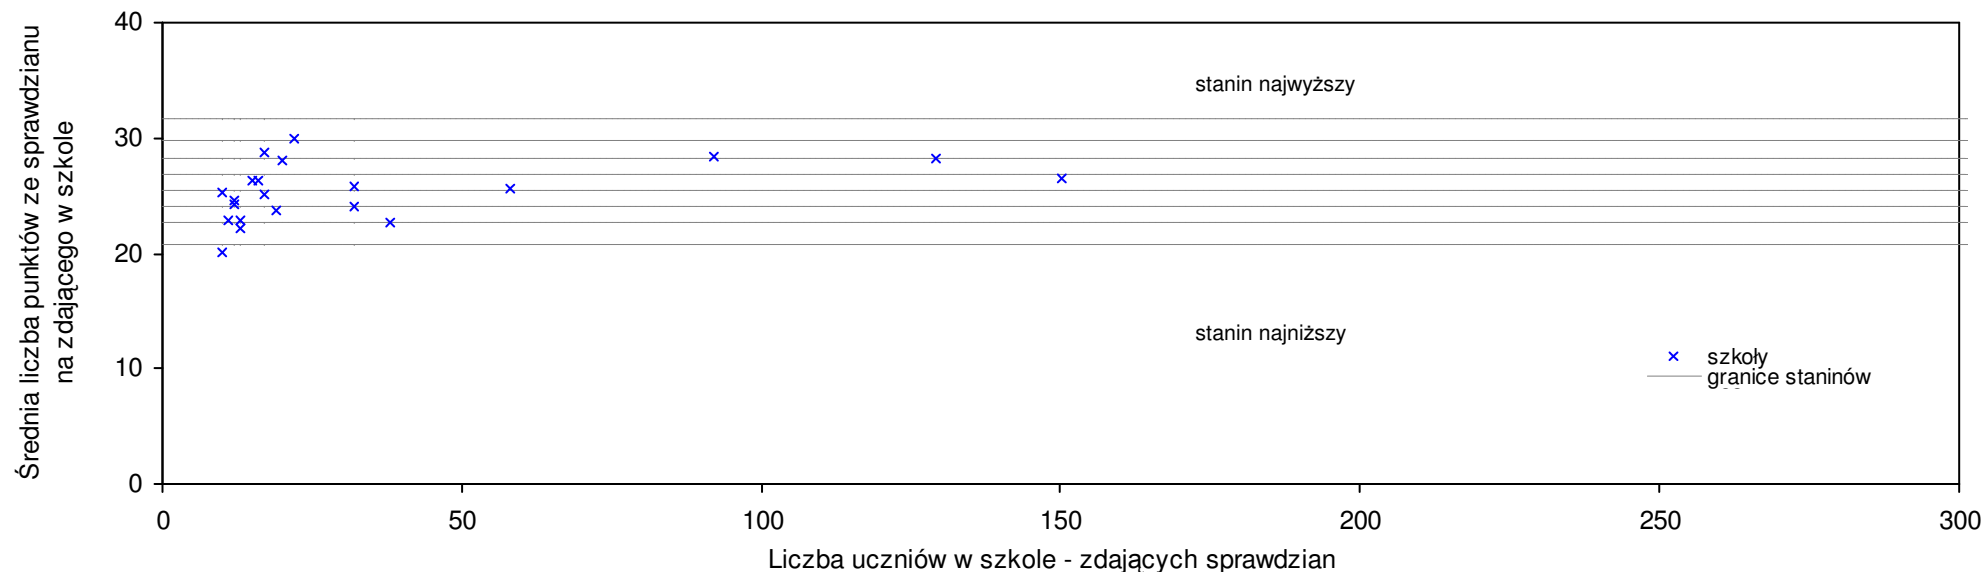

pow. śremski

Średnie wyniki szkół na ucznia a liczba zdających sprawdzian w szkole - dla pow. śremskiego

SPO: 26,4 SWo: 26,1 P|Wo: 1,0% SKo: 26,6 P|Kh: -0,8%

Nazwa szkoły	Dane ze sprawdzianu końcowego za rok 2007						Staniny szkół wg lat				
	SSo	LZ	S|Ko	S|Wo	S|Po	S|Go	07	06	05	04	03
1 Szkoła Podstawowa w Zespole Szkoły Podstawowej i Gimnazjum w Nochowie	30,0	22	12,8%	14,9%	13,7%	9,4%	8	3	5	7	
2 Szkoła Podstawowa w Pyszącej	28,8	17	8,3%	10,3%	9,2%	5,0%	7	4	6	6	5
3 Szkoła Podstawowa nr 4 w Śremie	28,4	92	6,8%	8,7%	7,7%	3,6%	7	5	4	5	5
4 Szkoła Podstawowa nr 6 w Śremie	28,3	129	6,4%	8,3%	7,3%	3,2%	7	7	5	4	6
5 Szkoła Podstawowa w Masłowie	28,0	20	5,3%	7,2%	6,1%	10,4%	6	8	3	5	6
6 Szkoła Podstawowa nr 1 w Śremie	26,5	150	-0,4%	1,5%	0,5%	-3,4%	5	7	5	5	5
7 Szkoła Podstawowa w Wyrzece	26,4	16	-0,8%	1,1%	0,1%	-3,7%	5	6	4	6	4
8 Szkoła Podstawowa w Bodzyniewie	26,3	15	-1,1%	0,7%	-0,3%	-4,1%	5	7	5	6	3
9 Szkoła Podstawowa w Manieczkach	25,8	32	-3,0%	-1,2%	-2,2%	6,1%	5	5	3	5	6
10 Szkoła Podstawowa w Książu Wielkopolskim	25,6	58	-3,8%	-2,0%	-3,0%	6,1%	5	3	4	4	4
11 Szkoła Podstawowa w Dąbrowie	25,2	10	-5,3%	-3,5%	-4,5%	-8,1%	4	5	5	4	
12 Szkoła Podstawowa im. gen. Dezyderygo Chłapowskiego w Ilówcu	25,1	17	-5,6%	-3,9%	-4,9%	3,2%	4	8	5	4	3