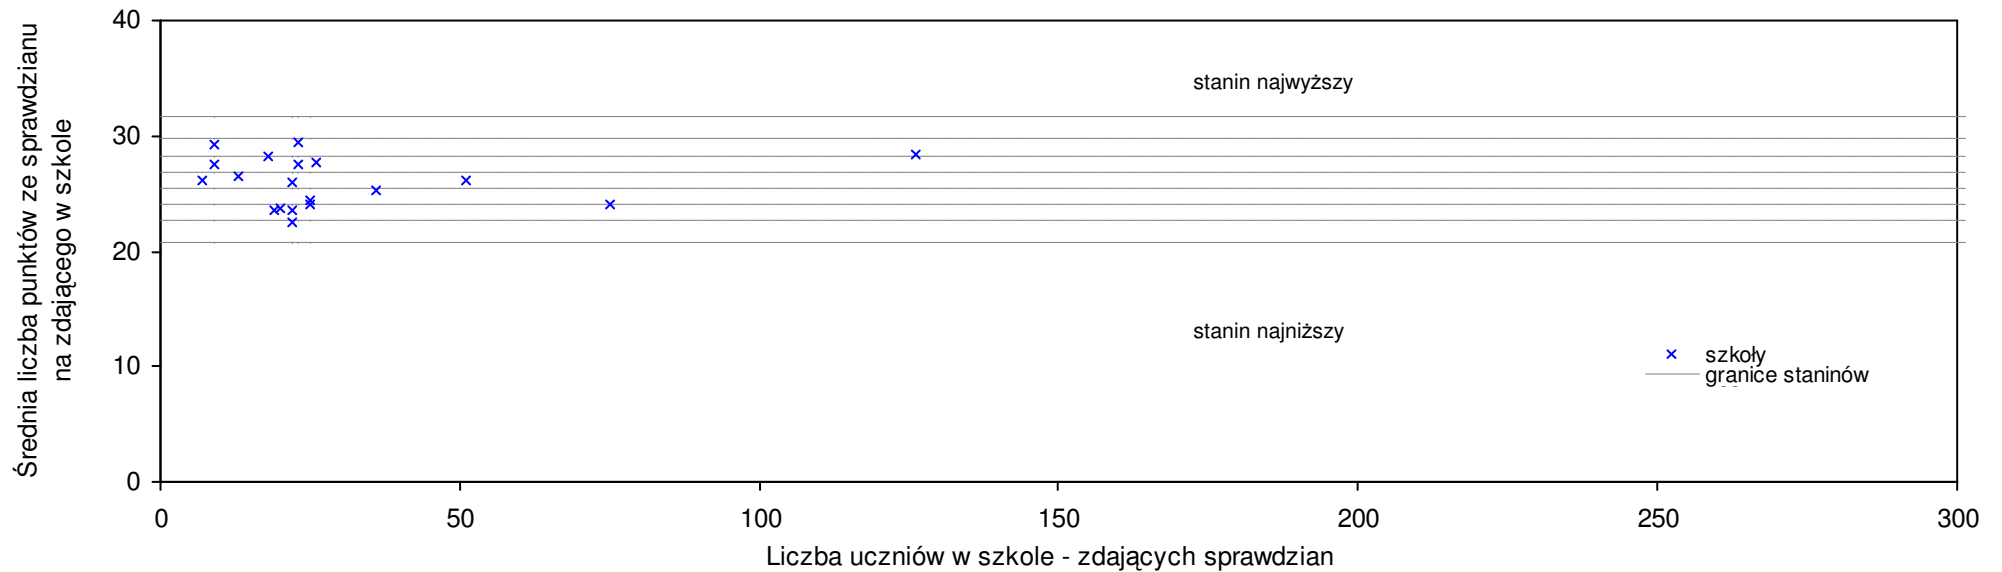

Wyniki ze sprawdzianu końcowego w szkołach podstawowych województwa wielkopolskiego - za rok 2007

13	Szkoła Podstawowa nr 2 im. Marii Konopnickiej w Szamotułach	24,9	63	-6,4%	-4,7%	-1,0%	-4,8%	4	5	5	4	4
14	Szkoła Podstawowa w Biezdrowie	24,8	38	-6,8%	-5,1%	-1,4%	-1,9%	4	4	4	2	3
15	Szkoła Podstawowa w Gaju Małym	24,5	25	-7,9%	-6,2%	-2,5%	0,0%	4	2	2	4	8
16	Szkoła Podstawowa w Nojewie	24,3	19	-8,6%	-7,0%	-3,3%	-3,1%	4	6	4	5	3
17	Szkoła Podstawowa w Kaźmierzu	24,3	78	-8,6%	-7,0%	-3,3%	2,5%	4	3	4	4	4
18	Szkoła Podstawowa w Ostrorogu	24,3	78	-8,6%	-7,0%	-3,3%	0,0%	4	4	4		
19	Szkoła Podstawowa w Obrzycku	23,4	67	-12,0%	-10,4%	-6,9%	0,0%	3	3	4	3	2
20	Szkoła Podstawowa im. Józefa Gibowskiego w Grzebienisku	23,0	28	-13,5%	-11,9%	-8,5%	-6,1%	3	4	2	6	5
21	Szkoła Podstawowa w Chełmnie	21,5	23	-19,2%	-17,7%	-14,5%	-14,2%	2	4	4	5	4
22	Szkoła Podstawowa w Bytniu	20,8	16	-21,8%	-20,4%	-17,3%	-12,2%	1	2	2	1	2
23	Szkoła Podstawowa w Baborowie	20,4	7	-23,3%	-21,9%	-18,9%	-22,0%	1	4	3	4	3
24	Szkoła Podstawowa im. Arkadego Fiedlera w Przyborowie	19,4	11	-27,1%	-25,7%	-22,8%	-25,8%	1	7	2	4	4
25	Szkoła Podstawowa w Chojnie	19,2	10	-27,8%	-26,5%	-23,6%	-24,1%	1	4	6	4	4

pow. średzki

Średnie wyniki szkół na ucznia a liczba zdających sprawdzian w szkole - dla pow. średzkiego

SPo: 26,1 SWo: 26,1 P|Wo: 0,0% SKo: 26,6 P|Kh: -1,8%