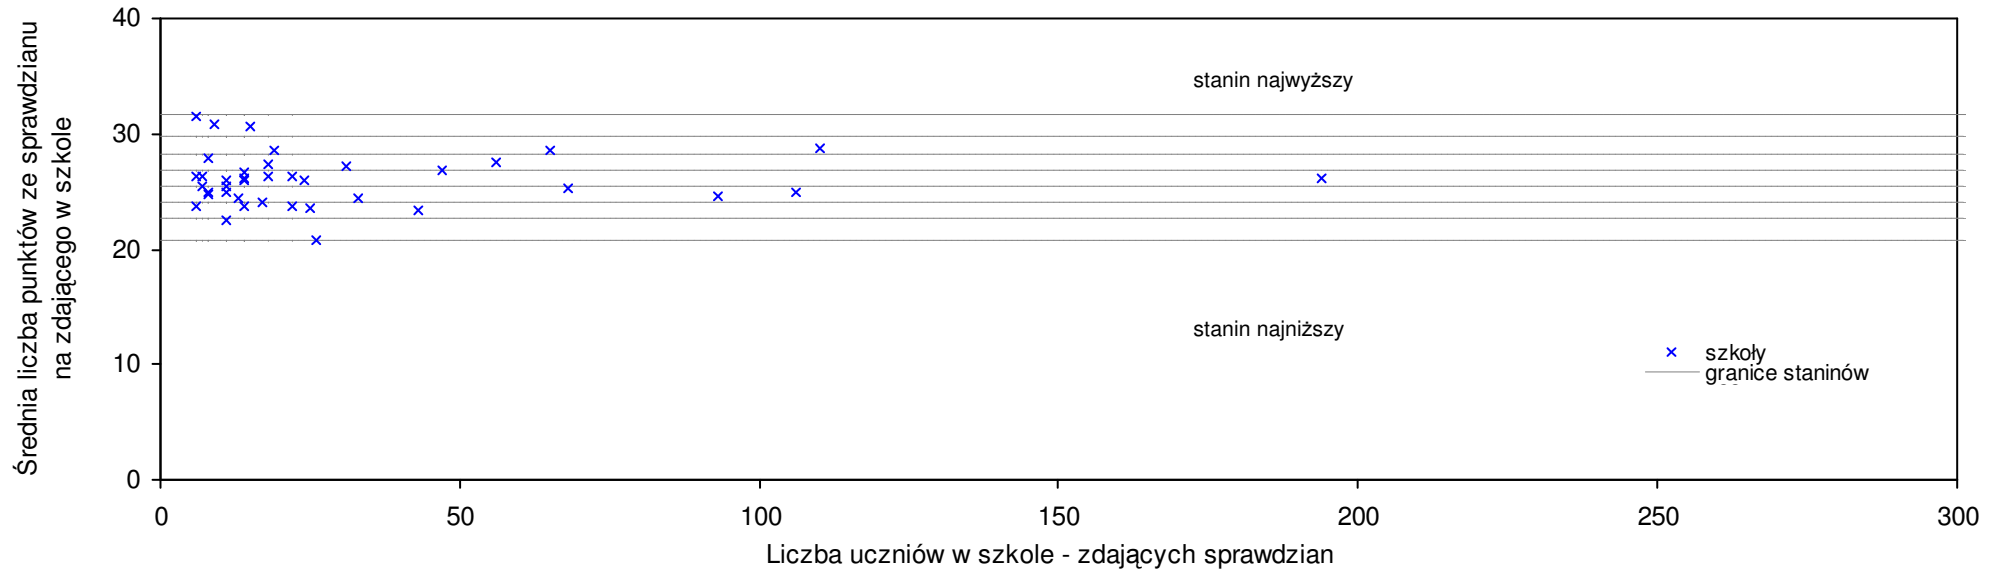

Wyniki ze sprawdzianu końcowego w szkołach podstawowych województwa wielkopolskiego - za rok 2007

13 Szkoła Podstawowa im. Władysława Stanisława Reymonta w Krzyżanowie	24,6	12	-7,5%	-5,8%	-6,7%	-10,3%	4	7	7	8	2
14 Szkoła Podstawowa w Małachowie	24,3	12	-8,6%	-7,0%	-7,9%	-4,2%	4	2	7	3	4
15 Szkoła Podstawowa w Dolsku	24,1	32	-9,4%	-7,7%	-8,6%	-5,0%	3	3	4	4	5
16 Szkoła Podstawowa w Mchach	23,8	19	-10,5%	-8,9%	-9,8%	-1,3%	3	2	3	2	4
17 Szkoła Podstawowa w Zespole Szkoły Podstawowej i Gimnazjum w Zbrudzewie	22,9	13	-13,9%	-12,3%	-13,2%	-16,5%	3	3	5	2	6
18 Szkoła Podstawowa w Chwalkowie Kościelnym	22,9	11	-13,9%	-12,3%	-13,2%	-5,1%	3	3	5	1	3
19 Szkoła Podstawowa im. Hymnu Narodowego w Brodnicy	22,7	38	-14,7%	-13,1%	-13,9%	-6,6%	3	2	2	3	6
20 Szkoła Podstawowa w Konarzycach	22,1	13	-16,9%	-15,4%	-16,2%	-8,4%	2	5	3	2	7
21 Szkoła Podstawowa w Chrząstowie	20,1	10	-24,4%	-23,0%	-23,8%	-16,7%	1	3	6	3	2

pow. turecki

Średnie wyniki szkół na ucznia a liczba zdających sprawdzian w szkole - dla pow. tureckiego

SPo: 26,0   SWo: 26,1   P|Wo: -0,3%   SKo: 26,6   P|Kh: -2,1%

Nazwa szkoły

Dane ze sprawdzianu końcowego za rok 2007

Staniny szkół
wg lat

SSo   LZ   S|Ko   S|Wo   S|Po   S|Go   07   06   05   04   03