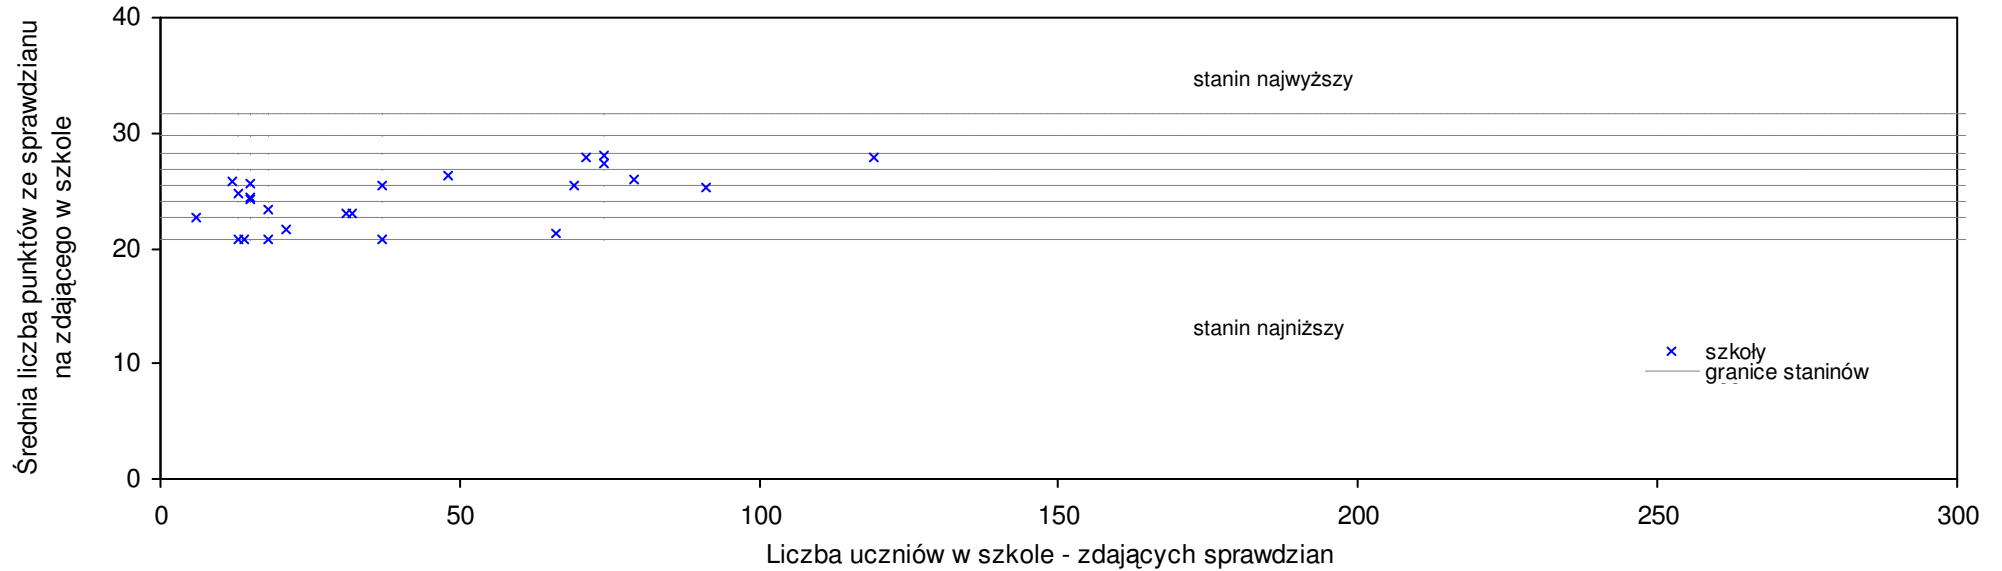

pow. gostyński

Średnie wyniki szkół na ucznia a liczba zdających sprawdzian w szkole - dla pow. gostyńskiego

S|Po: 25,3 S|Wo: 26,1 P|Wo: -3,0% S|Ko: 26,6 P|Kh: -4,8%

Nazwa szkoły	Dane ze sprawdzianu końcowego za rok 2007						Staniny szkół wg lat					
	SSo	LZ	S|Ko	S|Wo	S|Po	S|Go	07	06	05	04	03	
	1 Szkoła Podstawowa nr 5 w Gostyniu	28,0	74	5,3%	7,2%	10,5%	6,5%	6	5	6	6	4
2 Szkoła Podstawowa nr 2 w Gostyniu	27,8	119	4,5%	6,4%	9,8%	5,7%	6	6	5	5	6	
3 Szkoła Podstawowa w Borku Wielkopolskim	27,8	71	4,5%	6,4%	9,8%	4,4%	6	5	4	3	4	
4 Szkoła Podstawowa w Pońcu	27,4	74	3,0%	4,9%	8,2%	5,0%	6	7	6	5	5	
5 Szkoła Podstawowa w Gostyniu	26,4	48	-0,8%	1,1%	4,2%	0,4%	5	7	6	4	4	
6 Szkoła Podstawowa im. Adama Mickiewicza w Pogorzeli	26,0	79	-2,3%	-0,5%	2,6%	0,0%	5	4	4	4	5	
7 Szkoła Podstawowa w Goli	25,8	12	-3,0%	-1,2%	1,9%	-1,9%	5	4	4	4	3	
8 Szkoła Podstawowa w Zespole Szkół w Szelejewie Pierwszym	25,7	15	-3,4%	-1,6%	1,5%	3,8%	5	6	3	6	3	
9 Szkoła Podstawowa im. prof. Józefa Zwierzyckiego w Krobi	25,5	69	-4,1%	-2,4%	0,7%	7,7%	5	4	6	5	5	
10 Szkoła Podstawowa w Żytowiecku	25,5	37	-4,1%	-2,4%	0,7%	-2,3%	5	5	5	2	6	
11 Szkoła Podstawowa im. Mikołaja Kopernika w Piaskach	25,3	91	-4,9%	-3,1%	-0,1%	2,2%	4	4	5	5	3	
12 Szkoła Podstawowa im. Edmunda Bojanowskiego w Wycisławie	24,7	13	-7,1%	-5,4%	-2,5%	-7,2%	4	7	5	4	3