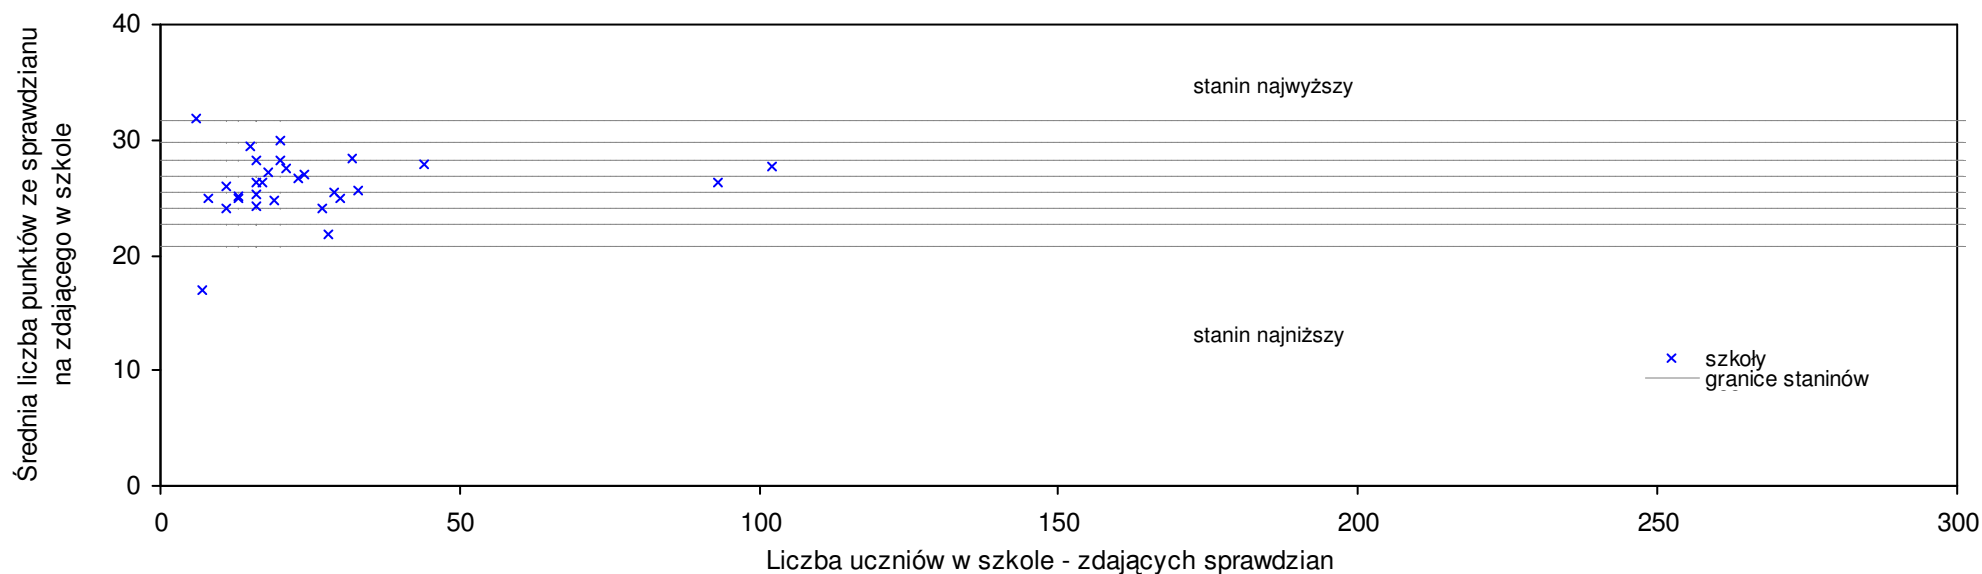

Wyniki ze sprawdzianu końcowego w szkołach podstawowych województwa wielkopolskiego - za rok 2007

9 Szkoła Podstawowa nr 15 w Kaliszu	27,8	26	4,5%	6,4%	1,5%	1,5%	6	6	7	7	6
10 Szkoła Podstawowa nr 2 w Kaliszu	27,7	58	4,1%	6,0%	1,1%	1,1%	6	6	6	7	7
11 Szkoła Podstawowa nr 1 im. Konstytucji 3 Maja w Kaliszu	27,7	43	4,1%	6,0%	1,1%	1,1%	6	5	5	8	6
12 Szkoła Podstawowa nr 7 w Kaliszu	27,2	70	2,3%	4,1%	-0,7%	-0,7%	6	6	6	6	6
13 Szkoła Podstawowa nr 9 w Kaliszu	26,9	65	1,1%	3,0%	-1,8%	-1,8%	6	5	5	6	6
14 Szkoła Podstawowa nr 14 w Kaliszu	26,9	79	1,1%	3,0%	-1,8%	-1,8%	6	6	6	8	7
15 Szkoła Podstawowa nr 6 im. Henryka Sienkiewicza w Kaliszu	26,6	31	0,0%	1,8%	-2,9%	-2,9%	5	7	6	6	6
16 Szkoła Podstawowa nr 8 w Kaliszu	26,5	64	-0,4%	1,5%	-3,2%	-3,2%	5	6	7	7	5
17 Szkoła Podstawowa nr 21 im. Marszałka Józefa Piłsudskiego w Zespole Szkolno-Przedszkolnym nr 2 w Kaliszu	26,1	14	-1,9%	-0,1%	-4,7%	-4,7%	5	6	5	7	3
18 Szkoła Podstawowa nr 3 im. Juliusza Słowackiego w Zespole Szkół nr 2 w Kaliszu	24,7	87	-7,1%	-5,4%	-9,8%	-9,8%	4	4	6	8	6
19 Szkoła Podstawowa nr 13 w Kaliszu	24,5	30	-7,9%	-6,2%	-10,6%	-10,6%	4	4	4	5	4
20 Szkoła Podstawowa nr 11 w Kaliszu	24,3	52	-8,6%	-7,0%	-11,3%	-11,3%	4	5	3	6	4
21 Szkoła Podstawowa nr 5 w Kaliszu	24,3	63	-8,6%	-7,0%	-11,3%	-11,3%	4	6	5	5	5
22 Szkoła Podstawowa nr 12 w Zespole Szkół nr 14 w Kaliszu	23,5	65	-11,7%	-10,0%	-14,2%	-14,2%	3	1	4	4	5

pow. kępiński

Średnie wyniki szkół na ucznia a liczba zdających sprawdzian w szkole - dla pow. kępińskiego

SPo: 26,4   SWo: 26,1   P|Wo: 1,1%   SKo: 26,6   P|Kh: -0,7%