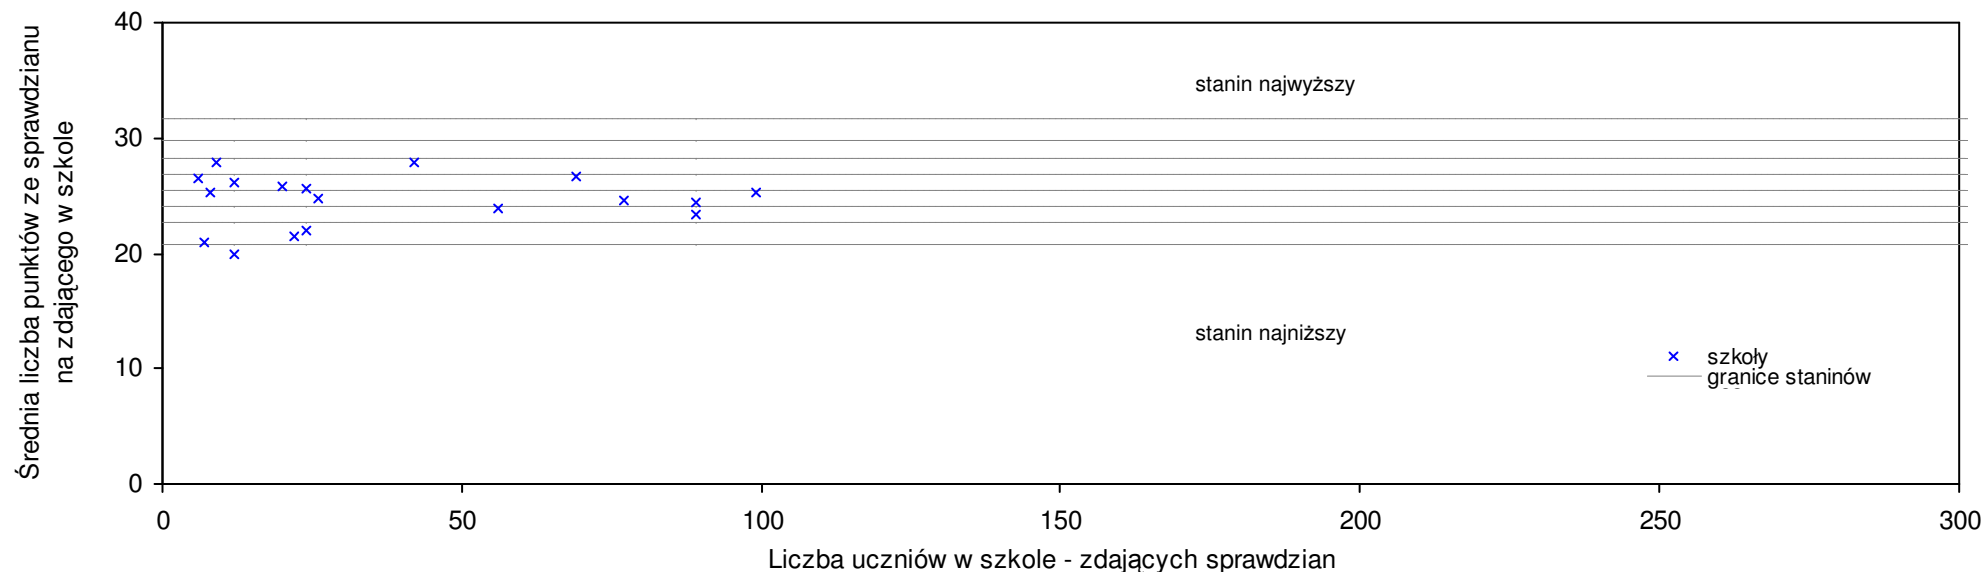

pow. obornicki

Średnie wyniki szkół na ucznia a liczba zdających sprawdzian w szkole - dla pow. obornickiego

S|Po: 24,7 S|Wo: 26,1 P|Wo: -5,4% S|Ko: 26,6 P|Kh: -7,1%

Nazwa szkoły	Dane ze sprawdzianu końcowego za rok 2007						Staniny szkół wg lat				
	SSo	LZ	S|Ko	S|Wo	S|Po	S|Go	07	06	05	04	03
1 Szkoła Podstawowa im. Franciszka Mickiewicza w Zespole Szkół w Rożnowie	27,8	42	4,5%	6,4%	12,5%	9,8%	6	7	6	3	4
2 Szkoła Podstawowa w Górcie	27,8	9	4,5%	6,4%	12,5%	9,8%	6	4	7	2	2
3 Szkoła Podstawowa nr 4 im. UNICEF w Zespole Szkół w Obornikach	26,6	69	0,0%	1,8%	7,6%	5,1%	5	6	5	7	6
4 Szkoła Podstawowa w Maniewie	26,5	6	-0,4%	1,5%	7,2%	4,7%	5	7	2	7	4
5 Szkoła Podstawowa w Pruścach	26,2	12	-1,5%	0,3%	6,0%	7,4%	5	6	3	3	4
6 Szkoła Podstawowa im. Józefa Ignacego Kraszewskiego w Objezierzach	25,8	20	-3,0%	-1,2%	4,4%	1,9%	5	3	5	4	3
7 Szkoła Podstawowa w Chrustowie	25,7	24	-3,4%	-1,6%	4,0%	1,5%	5	5	3	5	2
8 Szkoła Podstawowa w Zespole Szkół w Kiszewie	25,3	8	-4,9%	-3,1%	2,3%	0,0%	4	4	1	5	2
9 Szkoła Podstawowa nr 3 w Rogoźnie	25,2	99	-5,3%	-3,5%	1,9%	3,3%	4	3	3	5	2
10 Szkoła Podstawowa w Zespole Szkół w Parkowie	24,7	26	-7,1%	-5,4%	-0,1%	1,2%	4	4	3	3	3
11 Szkoła Podstawowa w Ryczywole	24,6	77	-7,5%	-5,8%	-0,5%	4,7%	4	4	4	4	3
12 Szkoła Podstawowa nr 3 w Obornikach	24,5	89	-7,9%	-6,2%	-0,9%	-3,2%	4	4	5	5	5