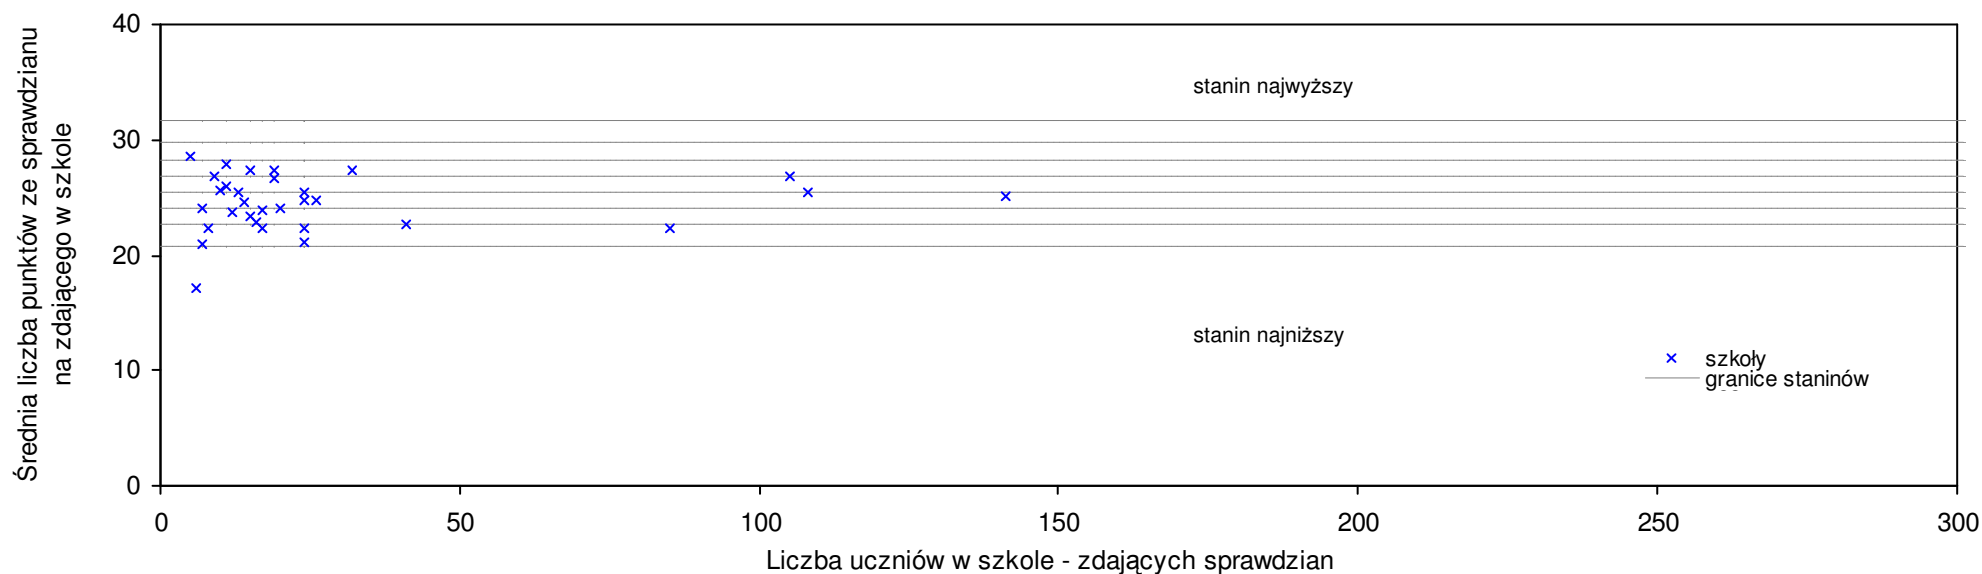

Wyniki ze sprawdzianu końcowego w szkołach podstawowych województwa wielkopolskiego - za rok 2007

1 Szkoła Podstawowa w Kamionnej	29,6	18	11,3%	13,3%	19,7%	16,2%	7	8	4	5	5
2 Szkoła Podstawowa im. Mikołaja Kopernika w Chrzypsku Wielkim	26,9	35	1,1%	3,0%	8,8%	0,0%	6	4	3	2	3
3 Szkoła Podstawowa nr 1 w Międzychodzie	25,8	99	-3,0%	-1,2%	4,3%	1,3%	5	5	5	6	6
4 Szkoła Podstawowa w Luboszu	25,2	33	-5,3%	-3,5%	1,9%	7,2%	4	5	5	3	2
5 Szkoła Podstawowa nr 2 w Międzychodzie	24,8	93	-6,8%	-5,1%	0,3%	-2,6%	4	6	5	5	6
6 Szkoła Podstawowa w Łowyniu	23,8	27	-10,5%	-8,9%	-3,8%	-6,6%	3	5	5		
7 Szkoła Podstawowa w Lutomiu	23,5	17	-11,7%	-10,0%	-5,0%	0,0%	3	6	8	4	4
8 Szkoła Podstawowa im. mjra Henryka Sucharskiego w Sierakowie	23,5	104	-11,7%	-10,0%	-5,0%	0,0%	3	4	5	2	4
9 Szkoła Podstawowa w Kwilczu	22,4	50	-15,8%	-14,2%	-9,4%	-4,7%	2	4	6	4	2

pow. nowotomyski

Średnie wyniki szkół na ucznia a liczba zdających sprawdzian w szkole - dla pow. nowotomyskiego

SPo: 24,8 SWo: 26,1 P|Wo: -5,2% SKo: 26,6 P|Kh: -6,9%

Nazwa szkoły	Dane ze sprawdzianu końcowego za rok 2007					Staniny szkół wg lat					
	SSo	LZ	S|Ko	S|Wo	S|Po	S|Go	07	06	05	04	03