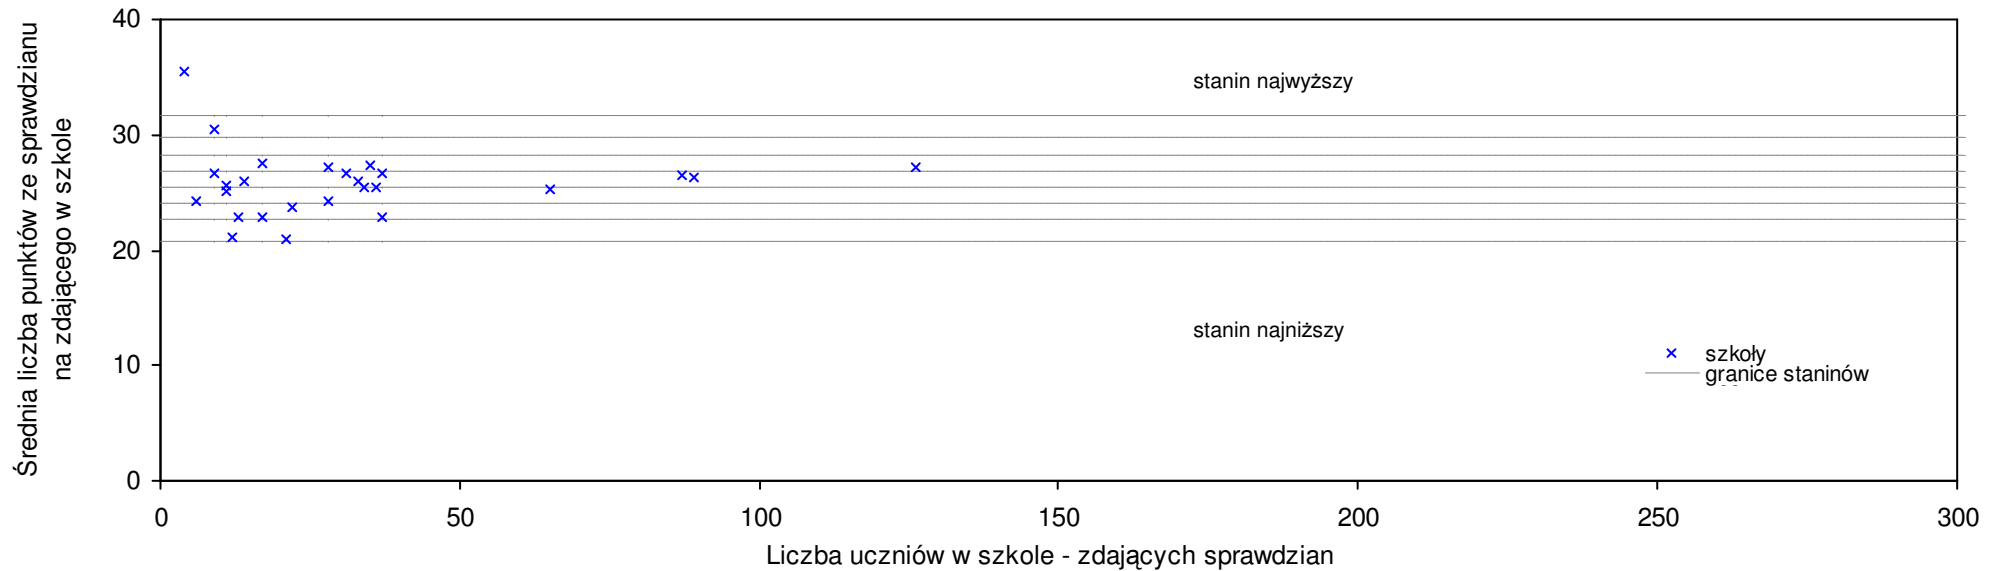

Wyniki ze sprawdzianu końcowego w szkołach podstawowych województwa wielkopolskiego - za rok 2007

13	Szkoła Podstawowa nr 1 im. Adama Mickiewicza w Rawiczu	24,7	56	-7,1%	-5,4%	-2,0%	-5,6%	4	5	5	7	5
14	Szkoła Podstawowa nr 5 im. Karola Kurpińskiego w Rawiczu	24,3	50	-8,6%	-7,0%	-3,6%	-7,1%	4	6	3	4	4
15	Szkoła Podstawowa w Bojanowie	24,0	82	-9,8%	-8,1%	-4,8%	1,9%	3	5	3	3	3
16	Szkoła Podstawowa im. Powstańców Wielkopolskich w Zielonej Wsi	23,9	23	-10,2%	-8,5%	-5,2%	-8,6%	3	6	5	5	8
17	Szkoła Podstawowa w Sobałkowie	23,4	17	-12,0%	-10,4%	-7,1%	-5,1%	3	4	4	3	4
18	Szkoła Podstawowa w Chojnie	23,0	26	-13,5%	-11,9%	-8,7%	-11,8%	3	4	3	4	3
19	Szkoła Podstawowa w Gostkowie	22,9	32	-13,9%	-12,3%	-9,1%	-7,1%	3	3	3	4	3
20	Szkoła Podstawowa im. Władysława Bartkowiaka w Jutrosinie	22,7	56	-14,7%	-13,1%	-9,9%	-6,0%	3	6	3	4	3
21	Szkoła Podstawowa w Konarach	20,9	18	-21,4%	-20,0%	-17,1%	-15,2%	2	2	2	3	3
22	Szkoła Podstawowa im. Arkadego Fiedlera w Golinie Wielkiej	20,0	26	-24,8%	-23,4%	-20,6%	-15,1%	1	3	4	4	7

pow. słupecki

Średnie wyniki szkół na ucznia a liczba zdających sprawdzian w szkole - dla pow. słupeckiego

SPo: 25,8 SWo: 26,1 P|Wo: -1,1% SKo: 26,6 P|Kh: -2,9%

Nazwa szkoły	Dane ze sprawdzianu końcowego za rok 2007					Staniny szkół wg lat					
	SSo	LZ	S|Ko	S|Wo	S|Po	S|Go	07	06	05	04	03