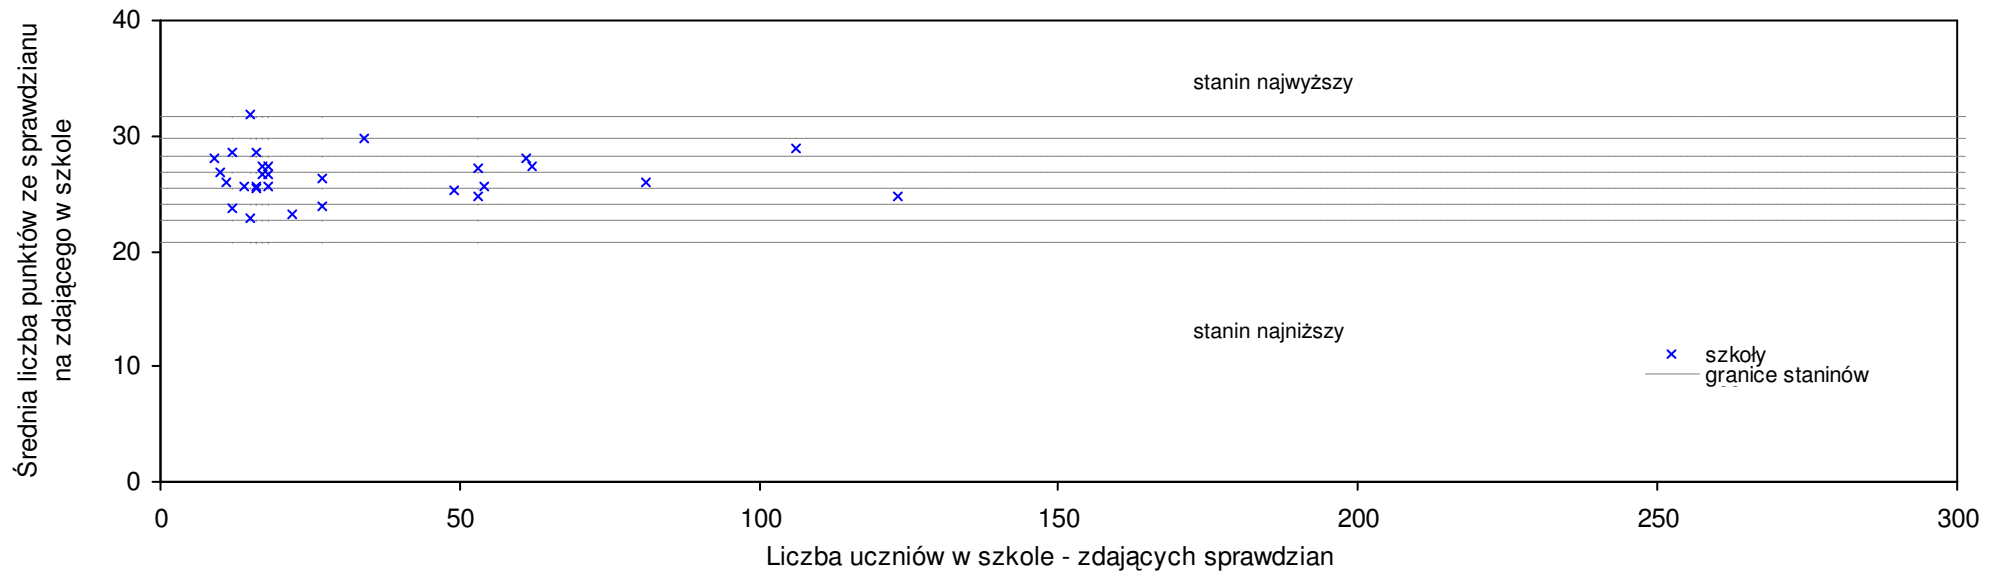

Wyniki ze sprawdzianu końcowego w szkołach podstawowych województwa wielkopolskiego - za rok 2007

13	Szkoła Podstawowa w Zespole Szkół w Starym Luboszu	26,3	29	-1,1%	0,7%	-1,5%	3,3%	5	5	6	7	5
14	Szkoła Podstawowa nr 2 im. Władysława Broniewskiego w Zespole Szkół nr 2 w Kościanie	26,1	54	-1,9%	-0,1%	-2,2%	-9,1%	5	7	3	5	
15	Szkoła Podstawowa w Starych Oborzyskach	25,7	39	-3,4%	-1,6%	-3,7%	1,0%	5	5	4	5	5
16	Szkoła Podstawowa w Czaczu	25,6	34	-3,8%	-2,0%	-4,1%	4,1%	5	5	6	5	4
17	Szkoła Podstawowa im. Konstytucji 3 Maja w Śmiglu	25,2	94	-5,3%	-3,5%	-5,6%	2,5%	4	4	5	4	4
18	Szkoła Podstawowa w Krzywiniu	25,0	44	-6,0%	-4,3%	-6,3%	-2,9%	4	6	4	5	4
19	Szkoła Podstawowa w Lubiniu	24,8	24	-6,8%	-5,1%	-7,1%	-3,7%	4	4	4	5	3
20	Szkoła Podstawowa w Starym Bojanowie	23,2	46	-12,8%	-11,2%	-13,1%	-5,7%	3	2	4	4	4
21	Szkoła Podstawowa w Starej Przysiece Drugiej	22,7	41	-14,7%	-13,1%	-14,9%	-7,7%	3	4	3	5	3
22	Szkoła Podstawowa w Bieżyniu	22,2	19	-16,5%	-15,0%	-16,8%	-13,8%	2	5	6	6	6
23	Szkoła Podstawowa w Zespole Szkół w Bonikowie	19,3	32	-27,4%	-26,1%	-27,7%	-24,2%	1	6	2	4	2

pow. krotoszyński

Średnie wyniki szkół na ucznia a liczba zdających sprawdzian w szkole - dla pow. krotoszyńskiego

SPo: 26,5 SWo: 26,1 P|Wo: 1,5% SKo: 26,6 P|Kh: -0,4%

Nazwa szkoły	Dane ze sprawdzianu końcowego za rok 2007					Staniny szkół wg lat					
	SSo	LZ	S|Ko	S|Wo	S|Po	S|Go	07	06	05	04	03