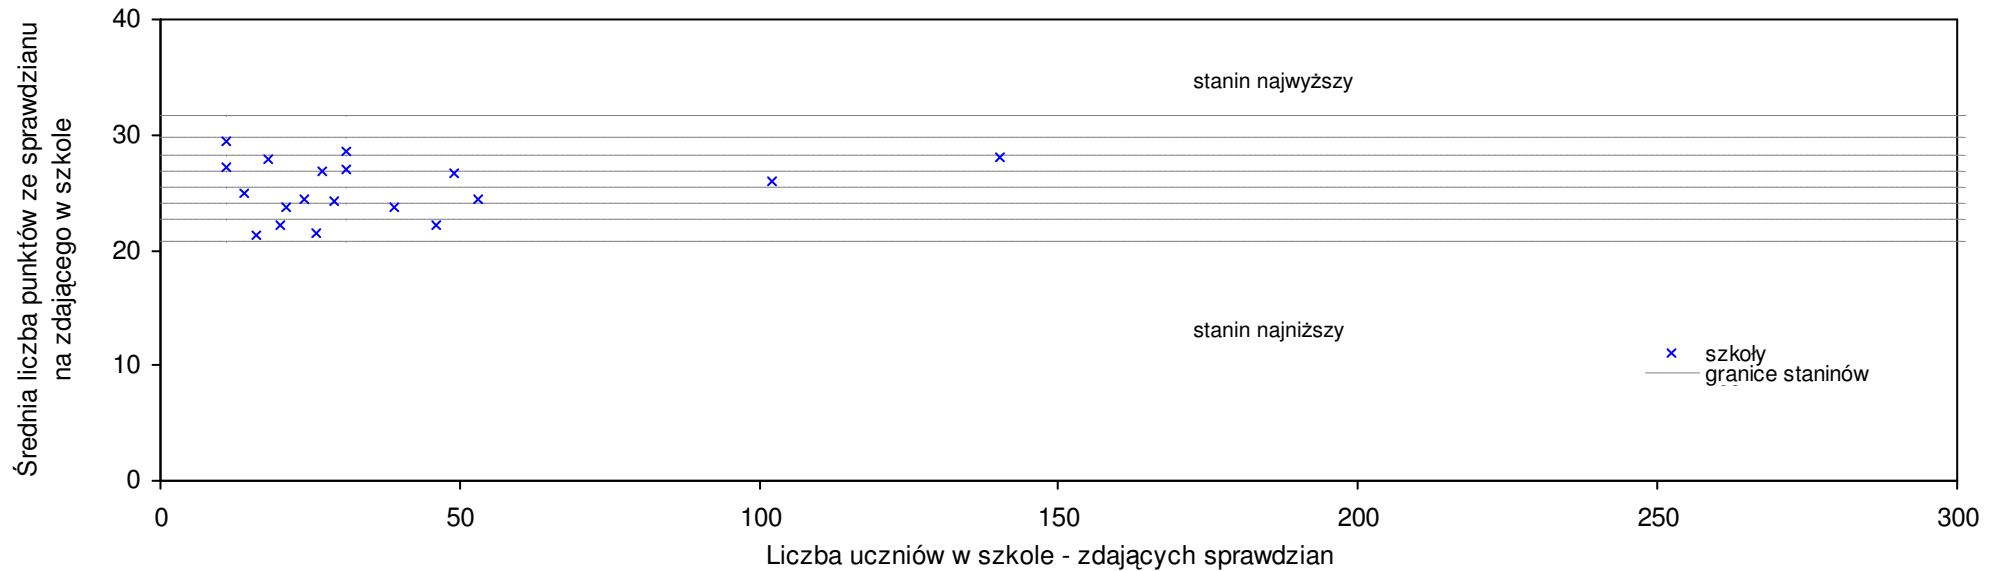

Wyniki ze sprawdzianu końcowego w szkołach podstawowych województwa wielkopolskiego - za rok 2007

13 Szkoła Podstawowa nr 3 w Wągrowcu	25,4	71	-4,5%	-2,8%	-2,5%	-6,3%	4	7	5	3	4
14 Szkoła Podstawowa w Popowie Kościelnym	24,9	13	-6,4%	-4,7%	-4,4%	15,4%	4	2	6	3	1
15 Szkoła Podstawowa im. Stanisława Staszica w Żelcach	24,8	39	-6,8%	-5,1%	-4,8%	1,8%	4	6	2	3	2
16 Szkoła Podstawowa w Wiatrowie	24,5	6	-7,9%	-6,2%	-6,0%	0,6%	4	8	6	2	7
17 Szkoła Podstawowa im. dyr. Norberta Przybylskiego w Smogulcu	24,4	19	-8,3%	-6,6%	-6,3%	-12,4%	4	1	3	2	3
18 Szkoła Podstawowa im. Powstańców Wielkopolskich w Łeknie	21,5	39	-19,2%	-17,7%	-17,5%	-11,7%	2	5	3	3	3
19 Szkoła Podstawowa w Niemczynie	21,3	31	-19,9%	-18,5%	-18,2%	-12,3%	2	5	4	3	2
20 Szkoła Podstawowa w Mieścisku	20,9	64	-21,4%	-20,0%	-19,8%	-3,2%	2	3	4	4	4

pow. wolsztyński

Średnie wyniki szkół na ucznia a liczba zdających sprawdzian w szkole - dla pow. wolsztyńskiego

SPo: 25,7   SWo: 26,1   P|Wo: -1,7%   SKo: 26,6   P|Kh: -3,5%

Nazwa szkoły	Dane ze sprawdzianu końcowego za rok 2007					Staniny szkół wg lat					
	SSo	LZ	S|Ko	S|Wo	S|Po	S|Go	07	06	05	04	03