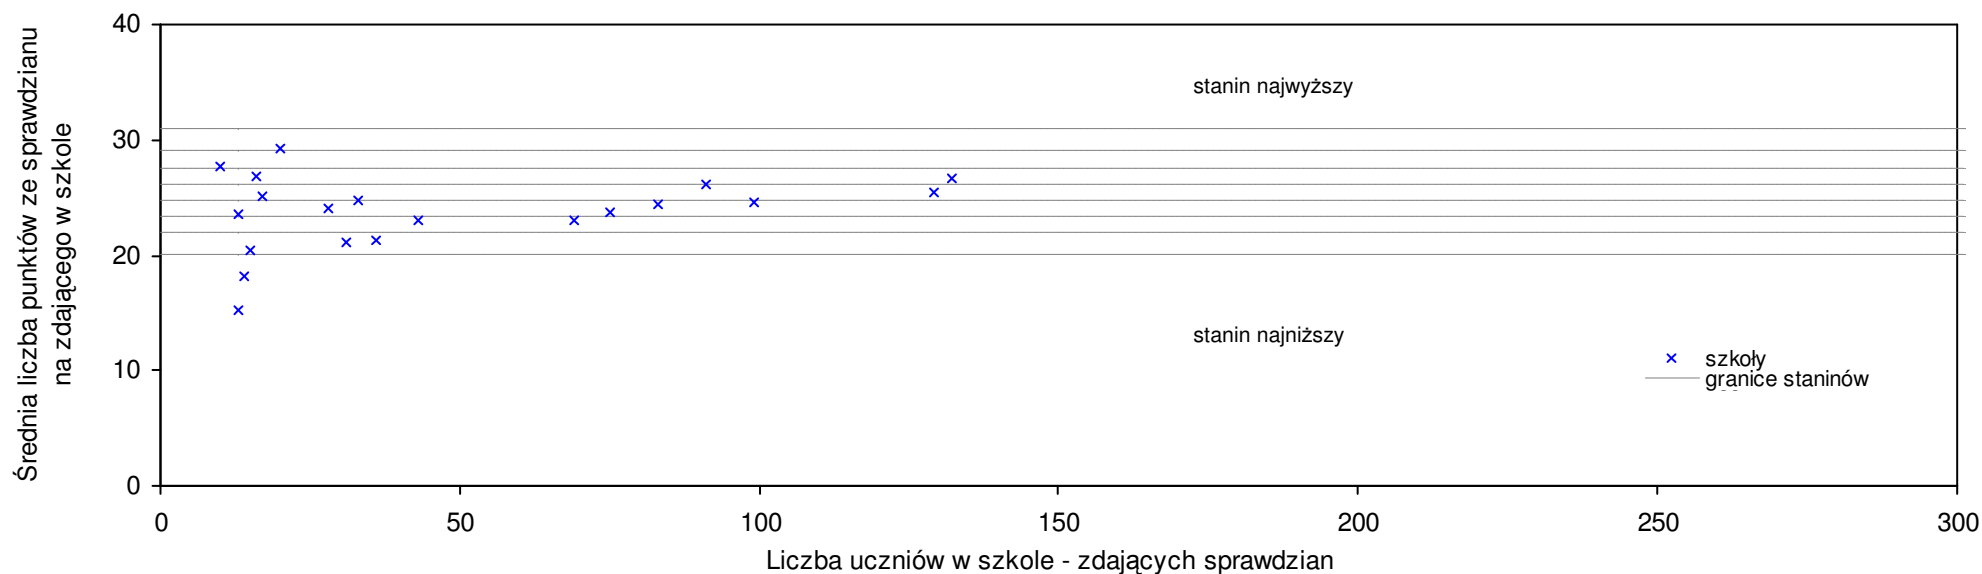

Wyniki ze sprawdzianu końcowego w szkołach podstawowych województwa dolnośląskiego - za rok 2008

13 Szkoła Podstawowa nr 9 w Dzierżoniowie	24,7	95	-4,3%	-2,8%	-1,6%	-8,5%	4	5	5	6	5
14 Szkoła Podstawowa nr 5 w Bielawie	24,4	47	-5,4%	-3,9%	-2,8%	-3,2%	4	5	4	6	4
15 Szkoła Podstawowa w Zespole Szkół Społecznych Społecznego Towarzystwa Oświatowego w Bielawie	24,3	6	-5,8%	-4,3%	-3,2%	-3,6%	4	4	7	9	
16 Szkoła Podstawowa nr 4 z Oddziałami Integracyjnymi w Bielawie	24,2	32	-6,2%	-4,7%	-3,6%	-4,0%	4	4	7	6	6
17 Szkoła Podstawowa w Zespole Szkolno-Przedszkolnym w Mościsku	23,5	11	-8,9%	-7,5%	-6,4%	-3,3%	4	1	2	5	3
18 Szkoła Podstawowa nr 3 w Dzierżoniowie	23,4	50	-9,3%	-7,9%	-6,8%	-13,3%	4	4	3	4	4
19 Szkoła Podstawowa w Zespole Szkół w Niemczy	23,3	28	-9,7%	-8,3%	-7,2%	-5,7%	3	3	4	5	
20 Szkoła Podstawowa nr 1 w Bielawie	23,0	36	-10,9%	-9,4%	-8,4%	-8,7%	3	4	3	3	3
21 Szkoła Podstawowa w Olesznej	22,2	18	-14,0%	-12,6%	-11,6%	-10,8%	3	6	5	6	3
22 Szkoła Podstawowa nr 3 w Pieszycach	22,2	13	-14,0%	-12,6%	-11,6%	-9,0%	3	5	6	4	5
23 Szkoła Podstawowa w Zespole Szkolno-Przedszkolny w Piławie Dolnej	21,8	25	-15,5%	-14,2%	-13,1%	-10,3%	2	5	6	4	6
24 Szkoła Podstawowa nr 2 w Pieszycach	20,7	21	-19,8%	-18,5%	-17,5%	-15,2%	2	1	2	2	4
25 Szkoła Podstawowa w Piławie Górnej	20,1	88	-22,1%	-20,9%	-19,9%	0,0%	2	2	3	4	3

pow. głogowski

Średnie wyniki szkół na ucznia a liczba zdających sprawdzian w szkole - dla pow. głogowskiego

SPo: 24,5   SWo: 25,4   P|Wo: -3,5%   SKo: 25,8   P|Kh: -5,0%