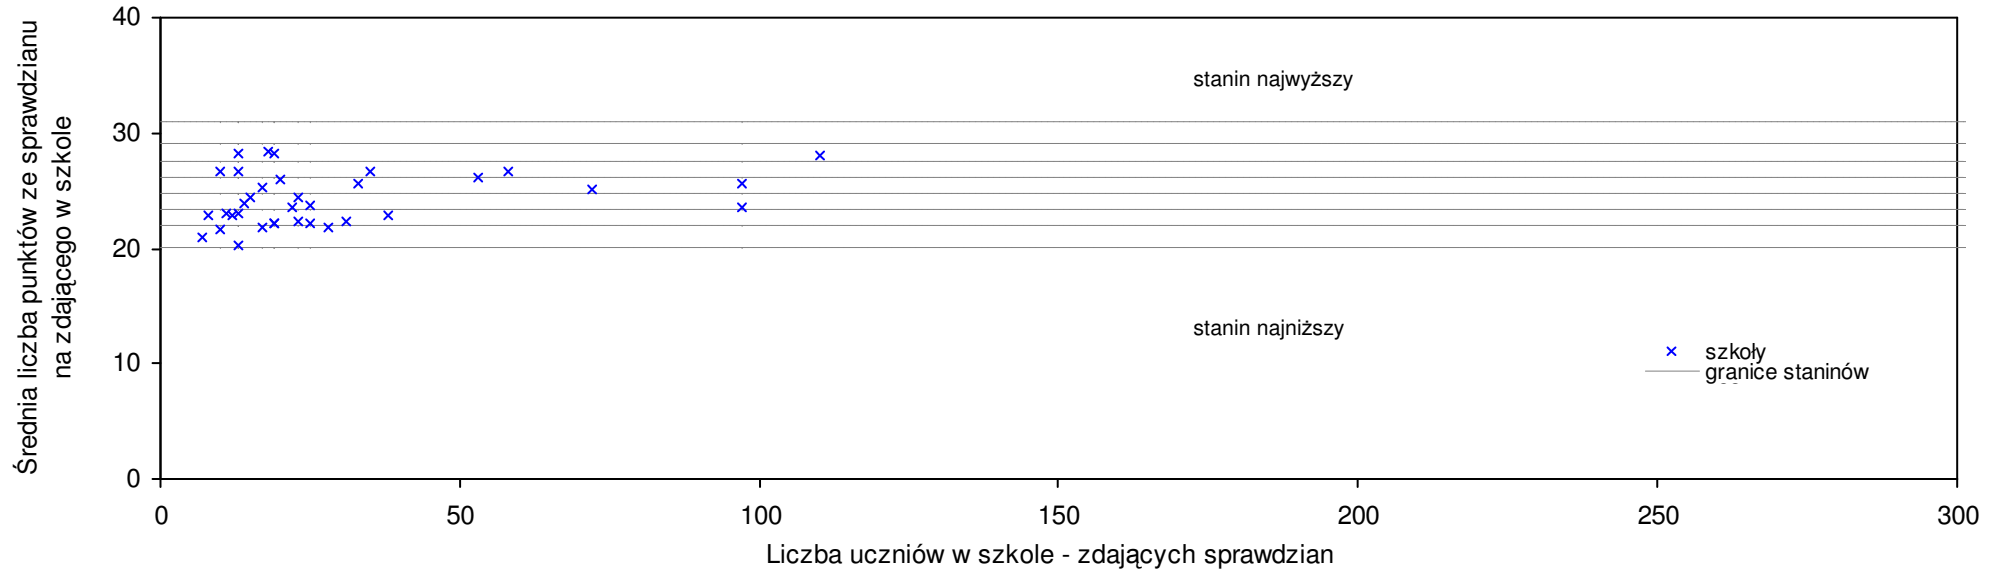

pow. bolesławiecki

Średnie wyniki szkół na ucznia a liczba zdających sprawdzian w szkole - dla pow. bolesławieckiego

S|Po: 24,9   S|Wo: 25,4   P|Wo: -2,0%   S|Ko: 25,8   P|Kh: -3,5%

Nazwa szkoły	Dane ze sprawdzianu końcowego za rok 2008						Staniny szkół wg lat				
	S|So	LZ	S|Ko	S|Wo	S|Po	S|Go	08	07	06	05	04
1 Szkoła Podstawowa w Zespole Szkolno-Przedszkolnym w Iwinach	28,4	18	10,1%	11,8%	14,1%	8,8%	7	3	8	6	4
2 Szkoła Podstawowa w Żeliszowie	28,2	19	9,3%	11,0%	13,3%	16,0%	7	5	6	7	5
3 Szkoła Podstawowa im. Władysława Stanisława Reymonta w Warce Bolesławieckiej	28,2	13	9,3%	11,0%	13,3%	8,0%	7	5	6	4	5
4 Szkoła Podstawowa nr 4 im. Jana Matejki w Bolesławcu	28,1	110	8,9%	10,6%	12,9%	8,1%	7	7	7	8	8
5 Szkoła Podstawowa w Zespole Szkół im. Unii Europejskiej w Świątoszowie	26,7	35	3,5%	5,1%	7,2%	11,7%	6	6	7	6	
6 Szkoła Podstawowa nr 3 im. Armii Krajowej w Bolesławcu	26,6	58	3,1%	4,7%	6,8%	2,3%	6	5	7	7	5
7 Publiczna Szkoła Podstawowa w Szczytnicy	26,6	13	3,1%	4,7%	6,8%	1,9%	6	6	5	4	7
8 Szkoła Podstawowa im. Górników Surowców Mineralnych w Czernej	26,6	10	3,1%	4,7%	6,8%	13,2%	6	4	4	5	3
9 Szkoła Podstawowa nr 5 w Miejskim Zespole Szkół nr 1 w Bolesławcu	26,2	53	1,6%	3,1%	5,2%	0,8%	6	7	8	8	8
10 Szkoła Podstawowa w Brzeźniku	26,0	20	0,8%	2,4%	4,4%	7,0%	5	6	5	8	4
11 Szkoła Podstawowa w Miejskim Zespole Szkół nr 2 w Bolesławcu	25,7	97	-0,4%	1,2%	3,2%	-1,2%	5				
12 Szkoła Podstawowa im. Henryka Sienkiewicza w Raciborowicach Dolnych	25,7	33	-0,4%	1,2%	3,2%	-1,5%	5	8	6	6	4