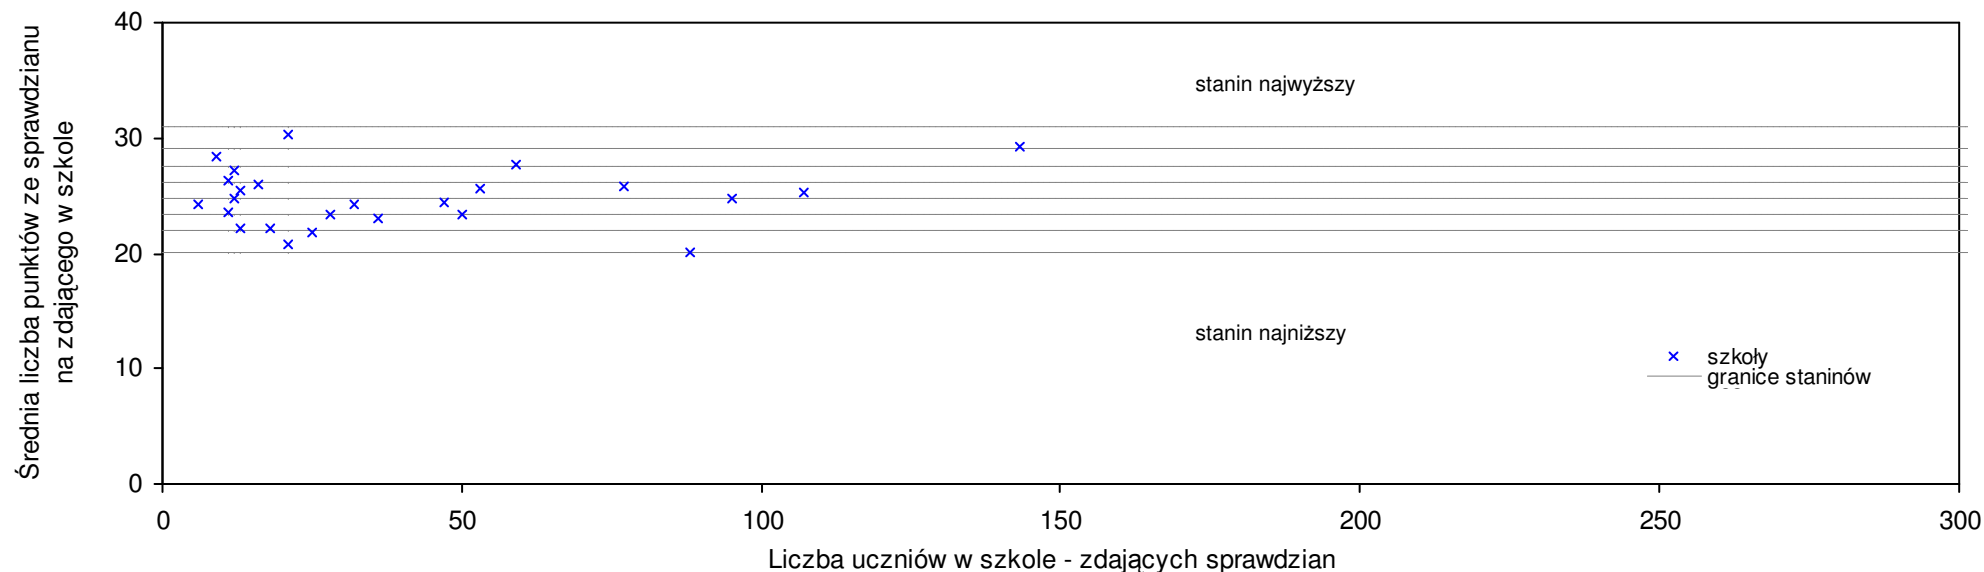

pow. dzierzoniowski

Średnie wyniki szkół na ucznia a liczba zdających sprawdzian w szkole - dla pow. dzierzoniowskiego

S|Po: 25,1 S|Wo: 25,4 P|Wo: -1,2% SKo: 25,8 P|Kh: -2,7%

Nazwa szkoły	Dane ze sprawdzianu końcowego za rok 2008						Staniny szkół wg lat				
	SSo	LZ	S|Ko	S|Wo	S|Po	S|Go	08	07	06	05	04
1 Niepubliczna Szkoła Podstawowa Sióstr Salezjanek w Dzierżoniowie	30,3	21	17,4%	19,3%	20,7%	12,2%	8	9	9		
2 Szkoła Podstawowa nr 5 z Oddziałami Integracyjnymi im. Bohaterów Westerplatte w Dzierżoniowie	29,3	143	13,6%	15,4%	16,7%	8,5%	8	8	7	8	7
3 Szkoła Podstawowa w Uciechowie	28,4	9	10,1%	11,8%	13,1%	16,9%	7	6	3	3	5
4 Ekologiczna Szkoła Podstawowa nr 7 im. Juliana Tuwima w Bielawie	27,7	59	7,4%	9,1%	10,4%	9,9%	7	4	7	5	6
5 Szkoła Podstawowa w Gilowie	27,2	12	5,4%	7,1%	8,4%	10,1%	6	8	9	8	3
6 Szkoła Podstawowa w Jażwinie	26,3	11	1,9%	3,5%	4,8%	5,6%	6	3	6	4	4
7 Szkoła Podstawowa im. Jana Pawła II w Tuszynie	25,9	16	0,4%	2,0%	3,2%	6,6%	5	5	2	5	4
8 Szkoła Podstawowa nr 1 w Pieszycach	25,8	77	0,0%	1,6%	2,8%	5,7%	5	5	3	6	5
9 Szkoła Podstawowa im. Jana Pawła II w Łagiewnikach	25,6	53	-0,8%	0,8%	2,0%	2,8%	5	7	3	5	4
10 Szkoła Podstawowa w Przerzeczynie Zdroju	25,5	13	-1,2%	0,4%	1,6%	3,2%	5	5	5	4	8
11 Szkoła Podstawowa nr 10 w Bielawie	25,3	107	-1,9%	-0,4%	0,8%	0,4%	5	5	6	6	6
12 Szkoła Podstawowa w Ostroszowicach	24,8	12	-3,9%	-2,4%	-1,2%	2,1%	5	2	5	6	2