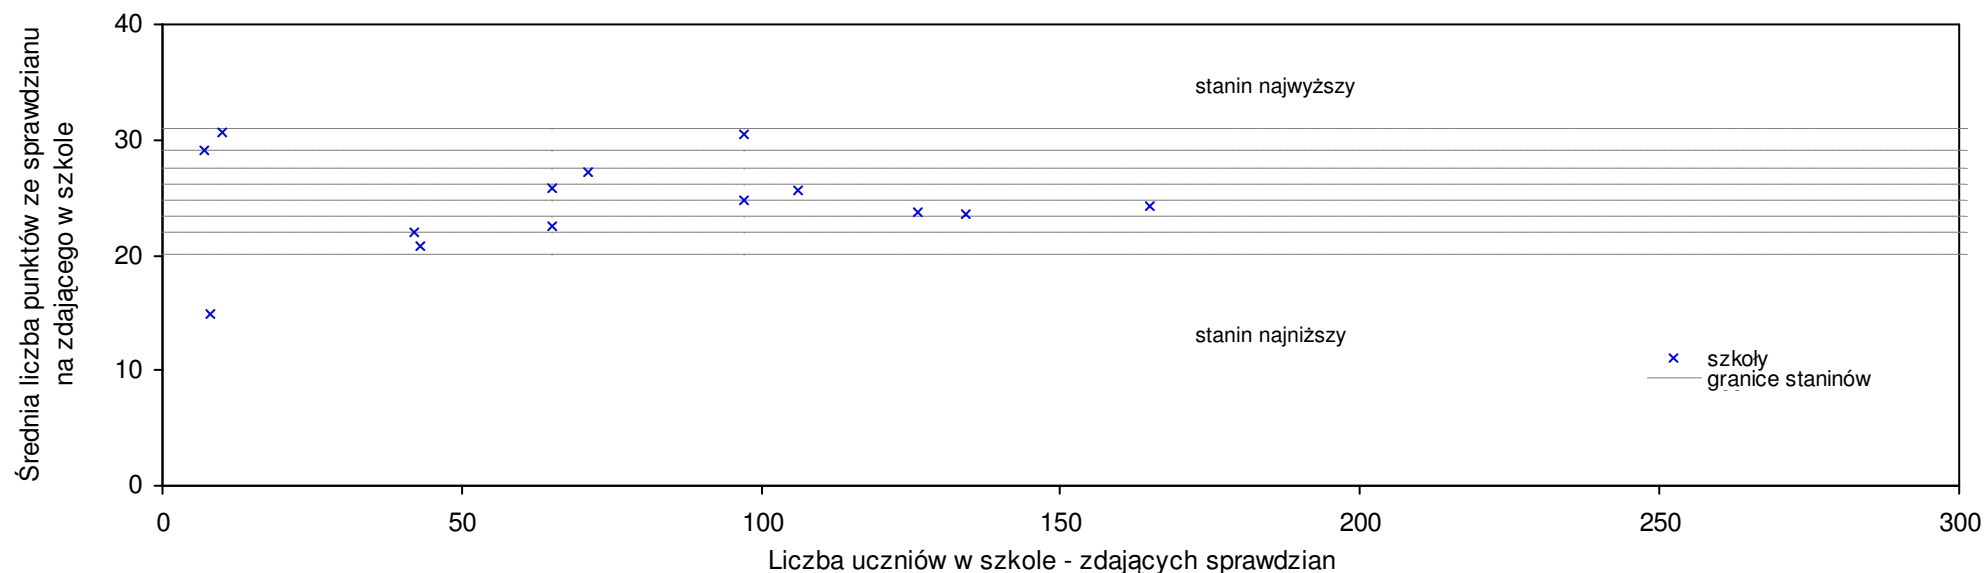

Wyniki ze sprawdzianu końcowego w szkołach podstawowych województwa dolnośląskiego - za rok 2008

51	Szkoła Podstawowa im. Wincentego Witosa w Trzebieszowicach	20,6	17	-20,2%	-18,9%	-17,3%	-17,6%	2	4	3	4	5
52	Szkoła Podstawowa w Starej Łomnicy	20,6	7	-20,2%	-18,9%	-17,3%	-18,6%	2	4	5	3	5
53	Szkoła Podstawowa Specjalna w Młodzieżowym Ośrodku Socjoterapii w Krosnowicach	20,3	3	-21,3%	-20,1%	-18,5%	-13,2%	2				
54	Szkoła Podstawowa w Zespole Szkolno-Przedszkolnym w Ścinawce Dolnej	20,1	19	-22,1%	-20,9%	-19,3%	-13,0%	2	3	2	4	2
55	Szkoła Podstawowa w Jaskowej Górnej	19,2	9	-25,6%	-24,4%	-22,9%	-17,9%	1	4	3	5	3
56	Szkoła Podstawowa Specjalna w Specjalnym Ośrodku Szkolno-Wychowawczym w Kłodzku	16,5	4	-36,0%	-35,0%	-33,7%	-34,3%	1	1	1	1	

Legnica

Średnie wyniki szkół na ucznia a liczba zdających sprawdzian w szkole - dla m. Legnica

SPo: 24,8   SWo: 25,4   P|Wo: -2,4%   SKo: 25,8   P|Kh: -3,9%

Nazwa szkoły	Dane ze sprawdzianu końcowego za rok 2008						Staniny szkół wg lat				
	SSo	LZ	S|Ko	S|Wo	S|Po	S|Go	08	07	06	05	04
1 Ogólnokształcąca Szkoła Muzyczna I st. w Legnicy	30,6	10	18,6%	20,5%	23,4%	23,4%	8	8	9	8	
2 Szkoła Podstawowa nr 16 im. Kornela Makuszyńskiego w Legnicy	30,4	97	17,8%	19,7%	22,6%	22,6%	8	8	8	9	8
3 Prywatna Szkoła Podstawowa w Legnicy	29,1	7	12,8%	14,6%	17,3%	17,3%	8	7	6	5	7
4 Szkoła Podstawowa nr 6 im. Henryka Sienkiewicza w Legnicy	27,1	71	5,0%	6,7%	9,3%	9,3%	6	6	6	5	5
5 Szkoła Podstawowa nr 19 w Legnicy	25,8	65	0,0%	1,6%	4,0%	4,0%	5	6	7	6	5
6 Szkoła Podstawowa nr 20 w Zespole Szkół Integracyjnych im. Piastów Śląskich w Legnicy	25,6	106	-0,8%	0,8%	3,2%	3,2%	5	6	5	7