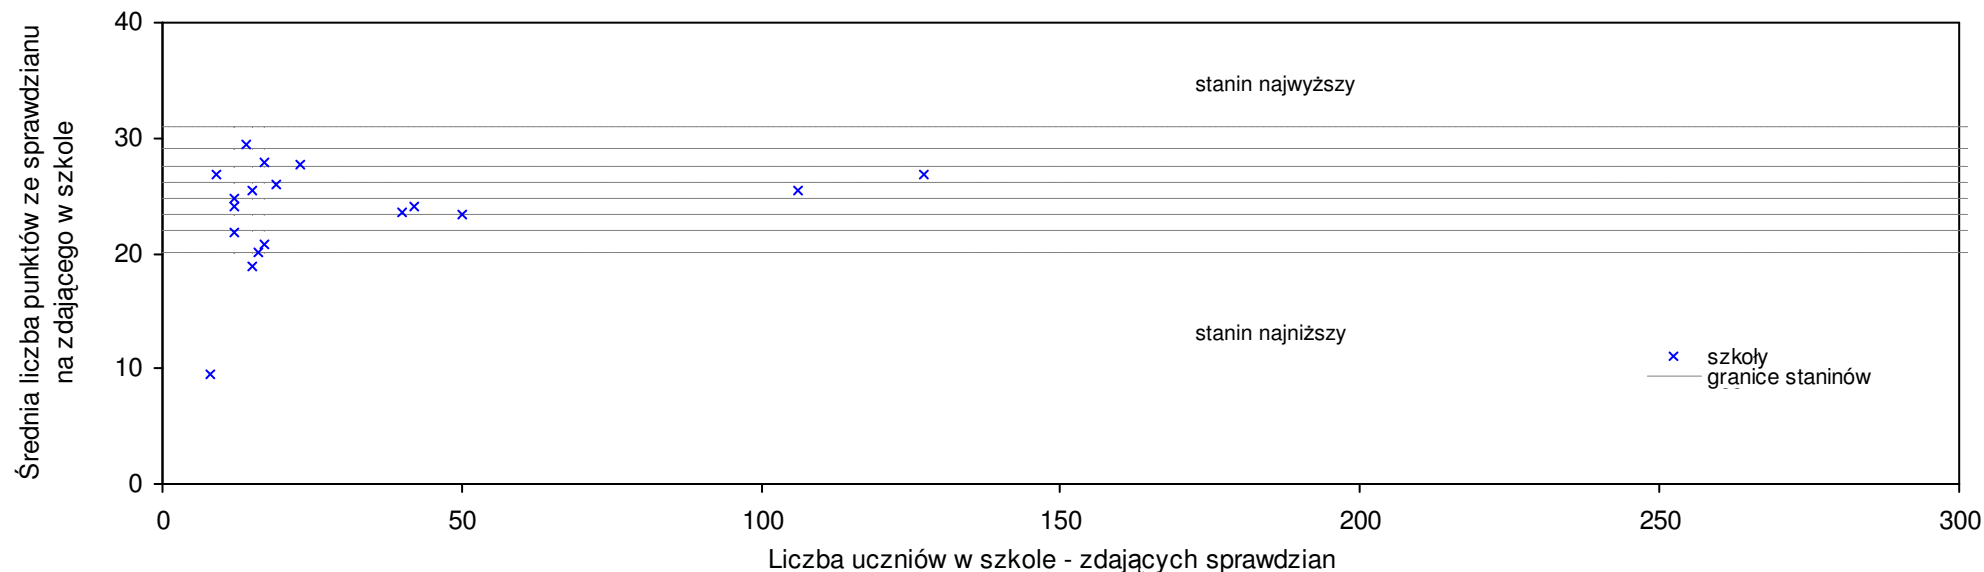

pow. lwówecki

Średnie wyniki szkół na ucznia a liczba zdających sprawdzian w szkole - dla pow. lwóweckiego

S|Po: 24,8 S|Wo: 25,4 P|Wo: -2,4% S|Ko: 25,8 P|Kh: -3,9%

Nazwa szkoły	Dane ze sprawdzianu końcowego za rok 2008						Staniny szkół wg lat				
	SSo	LZ	S|Ko	S|Wo	S|Po	S|Go	08	07	06	05	04
1 Szkoła Podstawowa w Giebułtowie	29,5	14	14,3%	16,1%	19,0%	16,1%	8	5	5	8	7
2 Szkoła Podstawowa w Płóczkach Górnych	27,8	17	7,8%	9,4%	12,1%	7,8%	7	4	4	5	4
3 Szkoła Podstawowa nr 3 w Lwówku Śląskim	27,7	23	7,4%	9,1%	11,7%	7,4%	7	3	4	4	3
4 Szkoła Podstawowa nr 2 w Lwówku Śląskim	26,9	127	4,3%	5,9%	8,5%	4,3%	6	6	6	5	6
5 Szkoła Podstawowa w Zbylutowie	26,9	9	4,3%	5,9%	8,5%	4,3%	6	3	7	1	3
6 Szkoła Podstawowa w Rębiszowie	26,0	19	0,8%	2,4%	4,8%	2,4%	5	4	5	5	6
7 Szkoła Podstawowa w Gryfowie Śląskim	25,5	106	-1,2%	0,4%	2,8%	5,8%	5	6	6	6	5
8 Szkoła Podstawowa w Krobicy	25,5	15	-1,2%	0,4%	2,8%	0,4%	5	2	4	4	5
9 Szkoła Podstawowa w Pilchowicach	24,7	12	-4,3%	-2,8%	-0,4%	2,1%	4	3	2	5	6
10 Szkoła Podstawowa w Zespole Szkół im. św. Jadwigi Śląskiej we Wleniu	24,0	42	-7,0%	-5,5%	-3,2%	-0,8%	4	3	3	2	
11 Szkoła Podstawowa im. Józefa Gielniaka w Niwnicach	24,0	12	-7,0%	-5,5%	-3,2%	-7,0%	4	3	7	2	3
12 Szkoła Podstawowa im. Osadników Ziemi Mirskiej w Mirsku	23,6	40	-8,5%	-7,1%	-4,8%	-7,1%	4	3	4	5	4