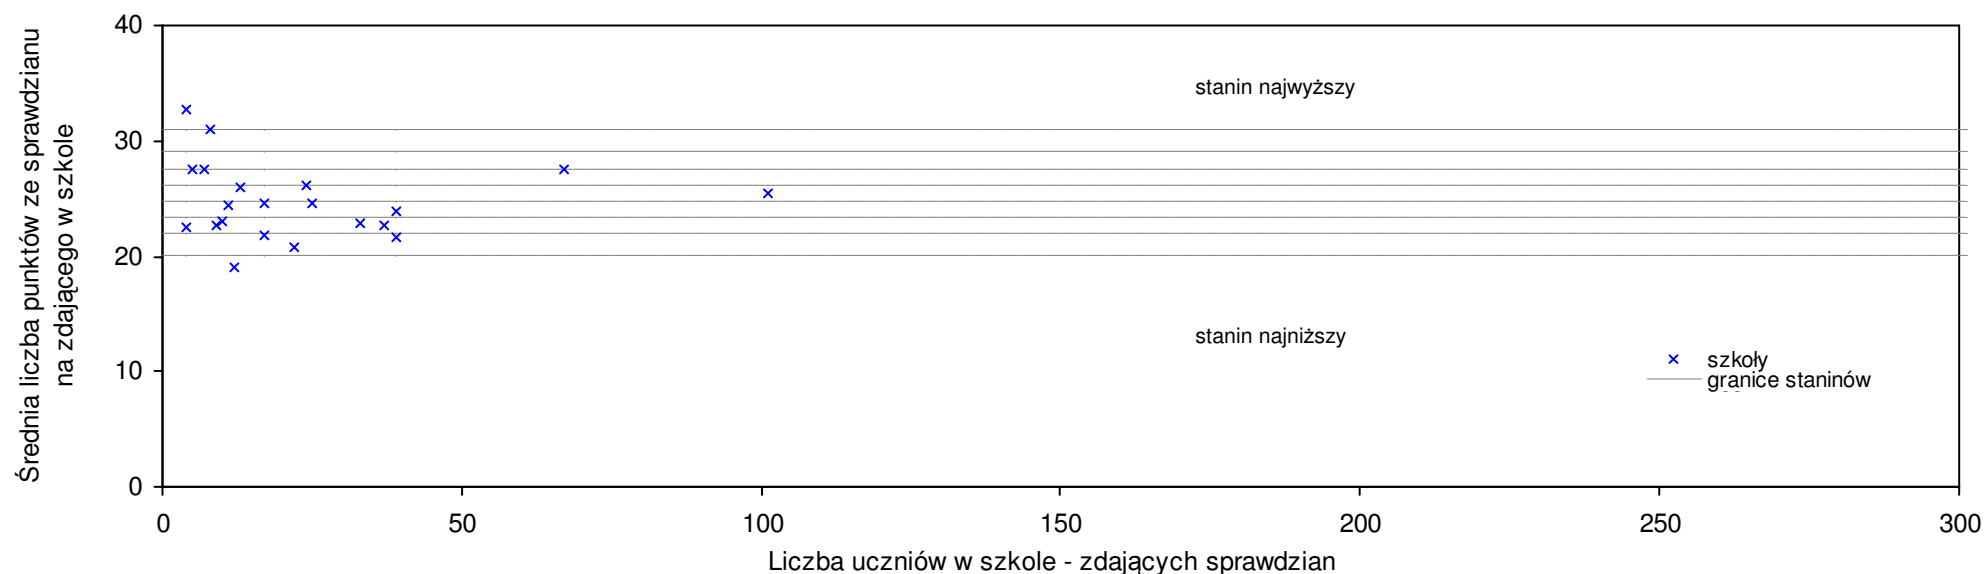

13	Szkoła Podstawowa im. Bolesława Chrobrego i Gimnazjum w Zespole Szkół w Zawidowie	23,4	69	-9,3%	-7,9%	-2,9%	0,0%	4	5	4
14	Publiczna Szkoła Podstawowa nr 3 im. Kornela Makuszyńskiego w Bogatyni	23,3	116	-9,7%	-8,3%	-3,3%	2,6%	3	4	5 5 5
15	Szkoła Podstawowa im. Osadników Wojskowych w Trójcy	23,2	16	-10,1%	-8,7%	-3,7%	-4,5%	3	4	5 3 5
16	Szkoła Podstawowa im. Jana Brzechwy w Dłużynie Dolnej	22,9	19	-11,2%	-9,8%	-5,0%	3,2%	3	7	8 6 7
17	Szkoła Podstawowa im. Jana Brzechwy w Żarskiej Wsi	22,9	11	-11,2%	-9,8%	-5,0%	-5,8%	3	7	6 4 1
18	Publiczna Szkoła Podstawowa z Oddziałami Integracyjnymi im. Jana III Sobieskiego w Porajowie	22,5	32	-12,8%	-11,4%	-6,6%	-0,9%	3	1	1 2
19	Publiczna Szkoła Podstawowa im. Polskiego Czerwonego Krzyża w Opolnie-Zdroju	22,2	22	-14,0%	-12,6%	-7,9%	-2,2%	3	3	6 3 3
20	Szkoła Podstawowa nr 1 im. Polskich Żołnierzy Września 1939 Roku w Pieńsku	22,1	124	-14,3%	-13,0%	-8,3%	-0,5%	3	3	4 3 4
21	Publiczna Szkoła Podstawowa nr 1 im. Emilii Plater w Bogatyni	22,0	86	-14,7%	-13,4%	-8,7%	-3,1%	3	3	2 3 4
22	Publiczna Sześcioletnia Szkoła Podstawowa nr 5 im. Bolesława Chrobrego w Bogatyni	20,9	30	-19,0%	-17,7%	-13,3%	-7,9%	2	2	4 1 2
23	Szkoła Podstawowa im. Stanisława Staszica w Starym Węglińcu	19,8	6	-23,3%	-22,0%	-17,8%	-22,7%	1	2	3 8 5

pow. złotoryjski

Średnie wyniki szkół na ucznia a liczba zdających sprawdzian w szkole - dla pow. złotoryjskiego

SPo: 24,5   SWo: 25,4   P|Wo: -3,5%   SKo: 25,8   P|Kh: -5,0%

Nazwa szkoły	Dane ze sprawdzianu końcowego za rok 2008					Staniny szkół wg lat					
	SSo	LZ	S|Ko	S|Wo	S|Po	S|Go	08	07	06	05	04