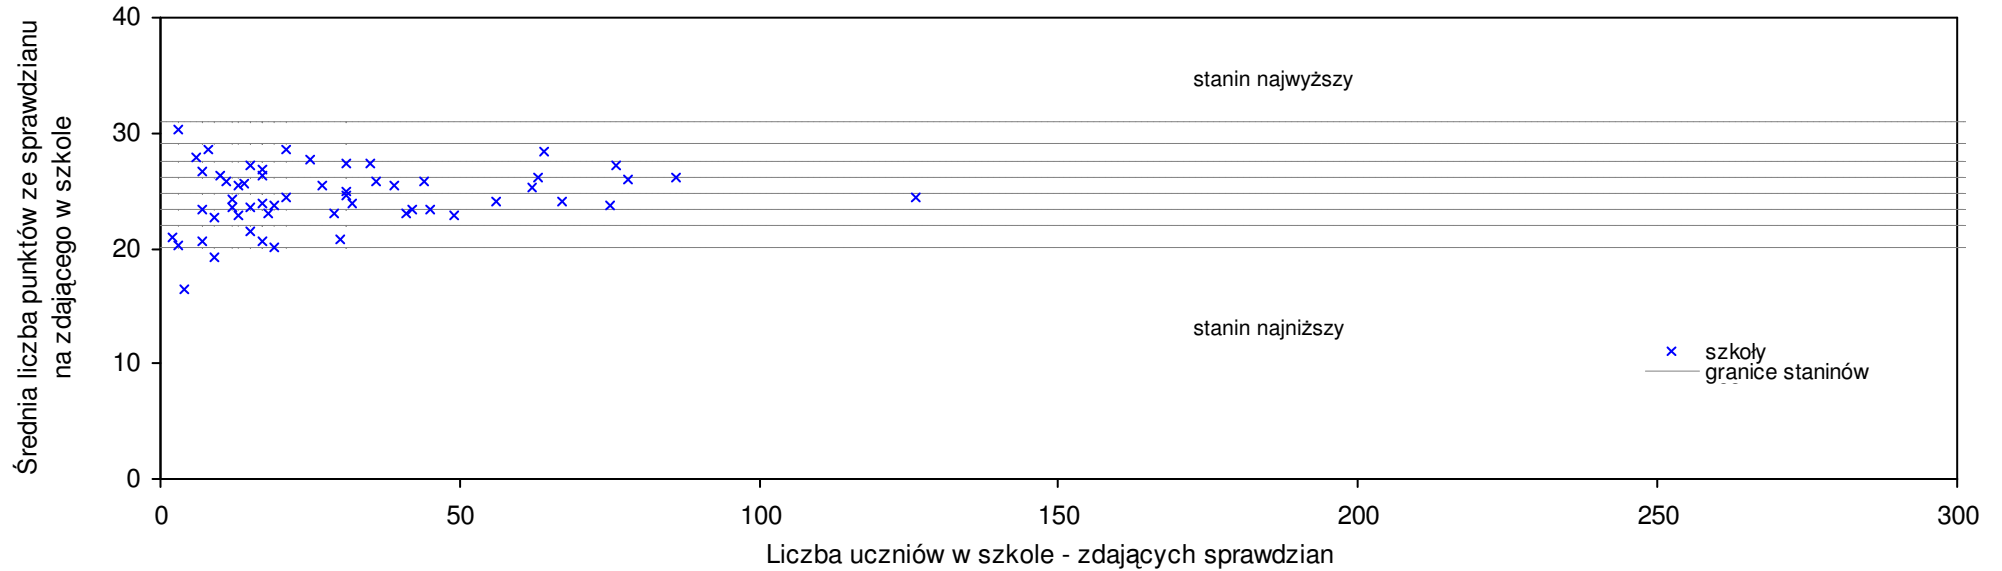

pow. kłodzki

Średnie wyniki szkół na ucznia a liczba zdających sprawdzian w szkole - dla pow. kłodzkiego

S|Po: 24,9 S|Wo: 25,4 P|Wo: -2,0% S|Ko: 25,8 P|Kh: -3,5%

Nazwa szkoły	Dane ze sprawdzianu końcowego za rok 2008						Staniny szkół wg lat				
	SSo	LZ	S|Ko	S|Wo	S|Po	S|Go	08	07	06	05	04
1 Szkoła Podstawowa w Żelaźnie	30,3	3	17,4%	19,3%	21,7%	29,5%	8	7	7	9	6
2 Szkoła Podstawowa z Oddziałami Integracyjnymi w Zespole Szkolno-Gimnazjalnym w Bożkowie	28,6	21	10,9%	12,6%	14,9%	11,7%	7				
3 Społeczna Szkoła Podstawowa w Kłodzku	28,5	8	10,5%	12,2%	14,5%	13,5%	7	8	8	8	
4 Szkoła Podstawowa nr 2 im. Żołnierzy z Monte Cassino w Polanicy-Zdroju	28,4	64	10,1%	11,8%	14,1%	0,7%	7	8	8	7	6
5 Szkoła Podstawowa w Szalejowie Górnym	27,8	6	7,8%	9,4%	11,6%	18,8%	7	3	2	7	6
6 Szkoła Podstawowa nr 3 im. Josepha Wittiga w Nowej Rudzie	27,7	25	7,4%	9,1%	11,2%	9,5%	7	5	5	4	4
7 Szkoła Podstawowa w Jugowie	27,4	35	6,2%	7,9%	10,0%	7,0%	6	5	4	6	6
8 Szkoła Podstawowa nr 2 im. Jana Pawła II w Kudowie-Zdroju	27,3	31	5,8%	7,5%	9,6%	7,9%	6	5	5		
9 Szkoła Podstawowa Stowarzyszenia "Edukator" w Polanicy-Zdroju	27,2	15	5,4%	7,1%	9,2%	-3,5%	6	4	4	3	2
10 Szkoła Podstawowa nr 1 im. gen. Józefa Bema w Bystrzycy Kłodzkiej	27,1	76	5,0%	6,7%	8,8%	7,1%	6	5	5	5	6
11 Samorządowa Szkoła Podstawowa w Długopolu Górnym	26,9	17	4,3%	5,9%	8,0%	8,9%	6	5	5	5	8
12 Szkoła Podstawowa w Gorzanowie	26,6	7	3,1%	4,7%	6,8%	5,1%	6	8	6	7	6