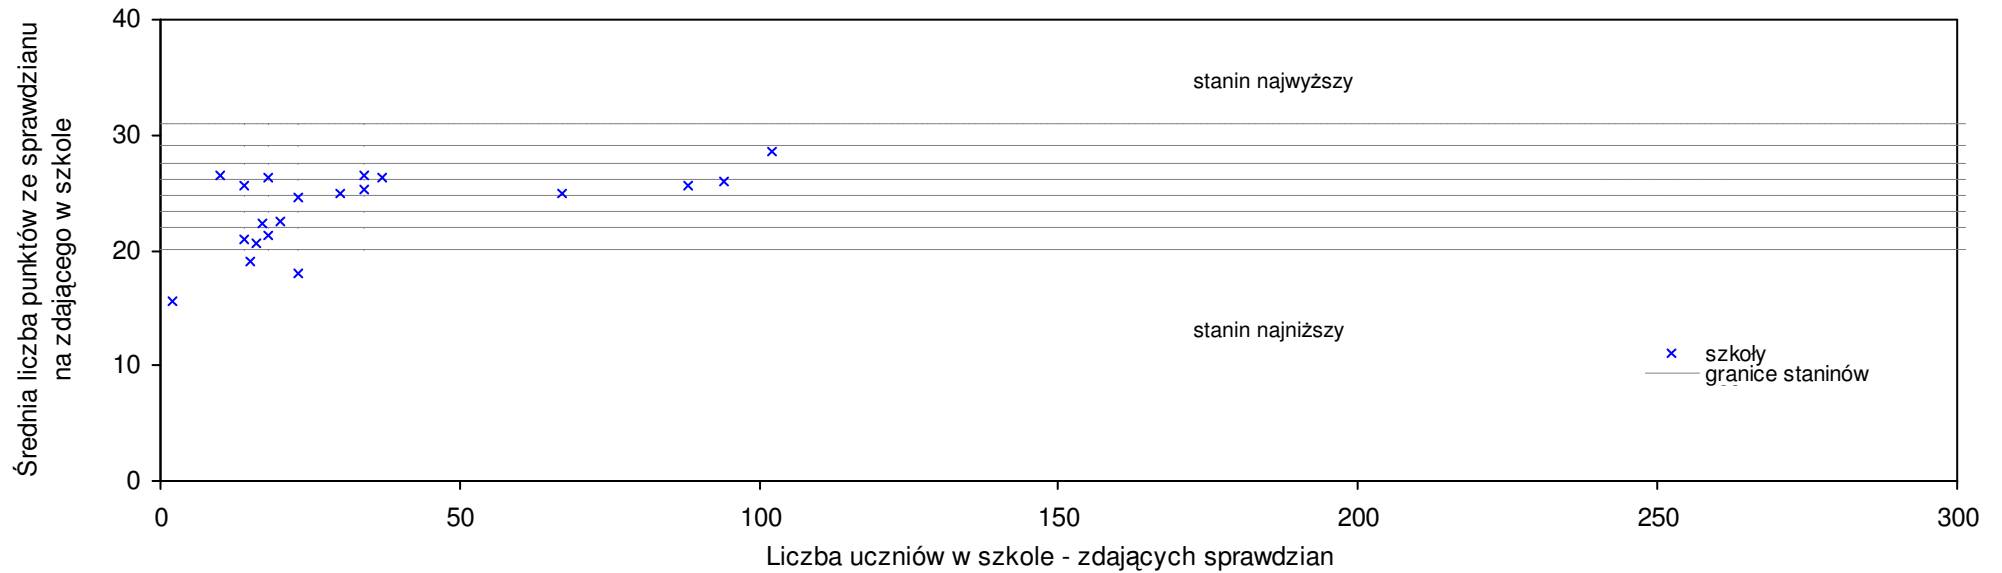

pow. lubański

Średnie wyniki szkół na ucznia a liczba zdających sprawdzian w szkole - dla pow. lubańskiego

S|Po: 25,2 S|Wo: 25,4 P|Wo: -0,8% S|Ko: 25,8 P|Kh: -2,3%

Nazwa szkoły	Dane ze sprawdzianu końcowego za rok 2008						Staniny szkół wg lat				
	SSo	LZ	S|Ko	S|Wo	S|Po	S|Go	08	07	06	05	04
1 Szkoła Podstawowa nr 1 im. Tadeusza Kościuszki w Lubaniu	28,6	102	10,9%	12,6%	13,5%	6,3%	7	8	7	8	8
2 Szkoła Podstawowa nr 3 w Lubaniu	26,5	34	2,7%	4,3%	5,2%	-1,5%	6	4	4	5	4
3 Szkoła Podstawowa nr 2 im. Kombatantów Ziemi Olszyńskiej w Olszynie	26,5	10	2,7%	4,3%	5,2%	13,2%	6	3	4	5	5
4 Szkoła Podstawowa nr 3 w Olsztynie	26,3	37	1,9%	3,5%	4,4%	12,4%	6	8	7	7	6
5 Szkoła Podstawowa w Kościelniku	26,3	18	1,9%	3,5%	4,4%	17,4%	6	6	6	5	3
6 Szkoła Podstawowa im. Jana Pawła II w Smolniku	26,0	94	0,8%	2,4%	3,2%	2,4%	5	5	5	3	5
7 Szkoła Podstawowa nr 4 w Lubaniu	25,7	88	-0,4%	1,2%	2,0%	-4,5%	5	4	4	4	7
8 Szkoła Podstawowa im. Kornela Makuszyńskiego w Pobiednej	25,7	14	-0,4%	1,2%	2,0%	1,2%	5	2	7	8	6
9 Szkoła Podstawowa nr 1 w Świeradowie-Zdroju	25,3	34	-1,9%	-0,4%	0,4%	7,7%	5	3	6	5	
10 Gminna Szkoła Podstawowa im. Henryka Sienkiewicza w Siekierczynie	25,0	67	-3,1%	-1,6%	-0,8%	0,0%	5	4	4	4	4
11 Szkoła Podstawowa nr 2 w Lubaniu	24,9	30	-3,5%	-2,0%	-1,2%	-7,4%	5	3	4	4	5
12 Szkoła Podstawowa im. Emilii Plater w Platerówce	24,6	23	-4,7%	-3,1%	-2,4%	0,0%	4	4	5	2	4