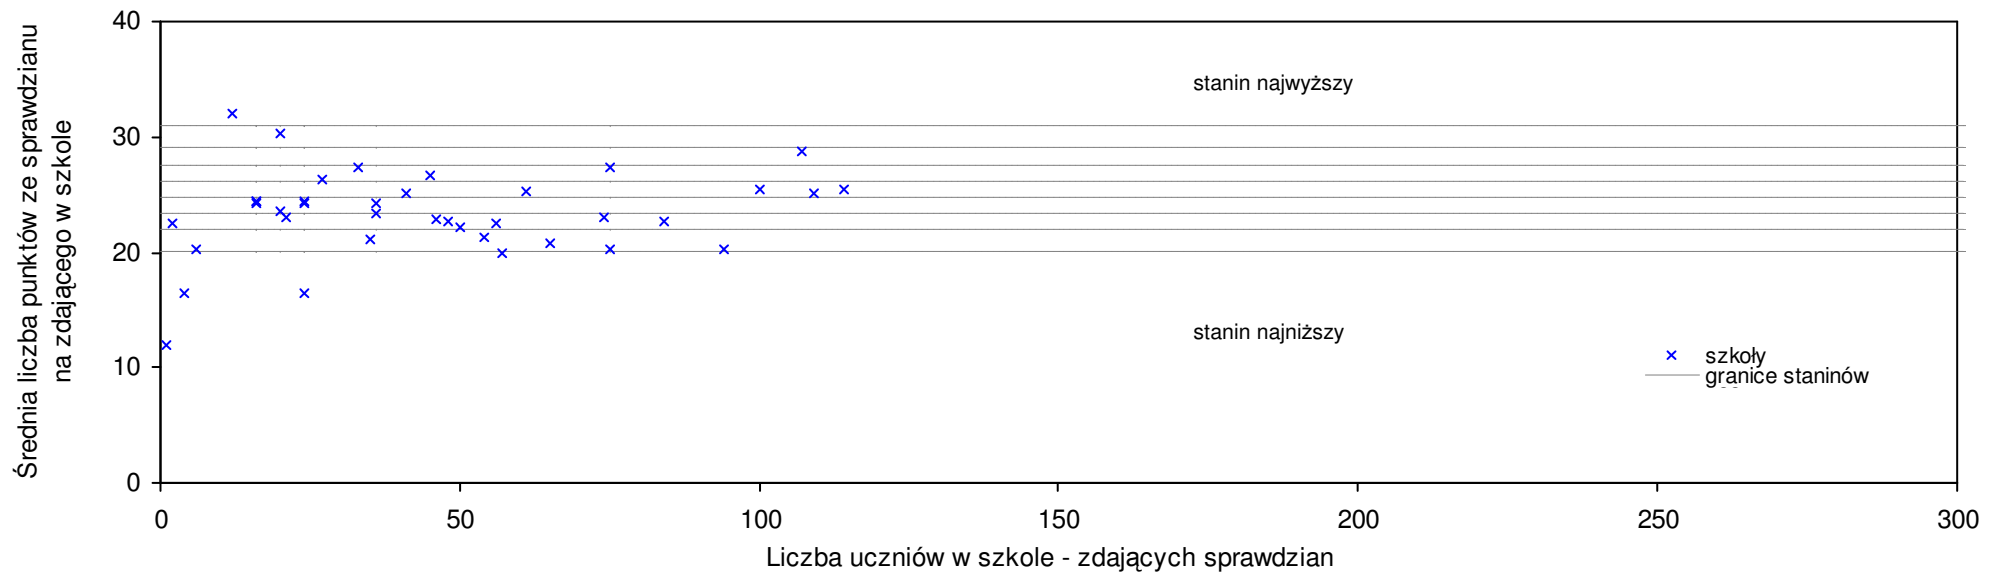

13	Szkoła Podstawowa w Zespole Szkół w Krynicznie	24,6	26	-4,7%	-3,1%	-0,4%	-4,7%	4	5	8	8
14	Szkoła Podstawowa w Skokowej	24,6	25	-4,7%	-3,1%	-0,4%	2,5%	4	4	6	6
15	Szkoła Podstawowa w Piotrkowicach	24,3	23	-5,8%	-4,3%	-1,6%	1,3%	4	3	7	8
16	Szkoła Podstawowa w Boleścinie	23,8	14	-7,8%	-6,3%	-3,6%	-7,4%	4	3	4	5
17	Szkoła Podstawowa im. Henryka Sienkiewicza w Prusicach	23,6	64	-8,5%	-7,1%	-4,5%	-1,7%	4	3	5	5
18	Szkoła Podstawowa w Barkowie	23,1	18	-10,5%	-9,1%	-6,5%	2,2%	3	1	2	1
19	Szkoła Podstawowa w Powidzku	22,9	37	-11,2%	-9,8%	-7,3%	1,3%	3	5	6	4
20	Publiczna Szkoła Podstawowa w Osolinie	22,7	17	-12,0%	-10,6%	-8,1%	-12,7%	3	4	7	5
21	Szkoła Podstawowa im. Bolesława Chrobrego w Żmigrodzie	22,6	107	-12,4%	-11,0%	-8,5%	0,0%	3	3	3	4
22	Szkoła Podstawowa w Zespole Szkół w Zawoni	22,4	38	-13,2%	-11,8%	-9,3%	-3,4%	3	2	5	3
23	Szkoła Podstawowa w Radziądzu	22,4	14	-13,2%	-11,8%	-9,3%	-0,9%	3	3	8	4
24	Szkoła Podstawowa w Zespole Szkół w Ujeźdźcu Wielkim	22,0	40	-14,7%	-13,4%	-10,9%	-14,4%	3	2	3	4
25	Szkoła Podstawowa im. Unii Europejskiej w Urazie	22,0	20	-14,7%	-13,4%	-10,9%	-15,4%	3	3	6	7
26	Szkoła Podstawowa im. Polskich Olimpijczyków w Korzeńsku	21,7	24	-15,9%	-14,6%	-12,1%	-4,0%	2	3	3	3
27	Szkoła Podstawowa w Szewcach	21,6	21	-16,3%	-15,0%	-12,6%	-16,3%	2	5	5	4

pow. wałbrzyski

Średnie wyniki szkół na ucznia a liczba zdających sprawdzian w szkole - dla pow. wałbrzyskiego

SPo: 23,9 SWo: 25,4 P|Wo: -5,9% SKo: 25,8 P|Kh: -7,4%