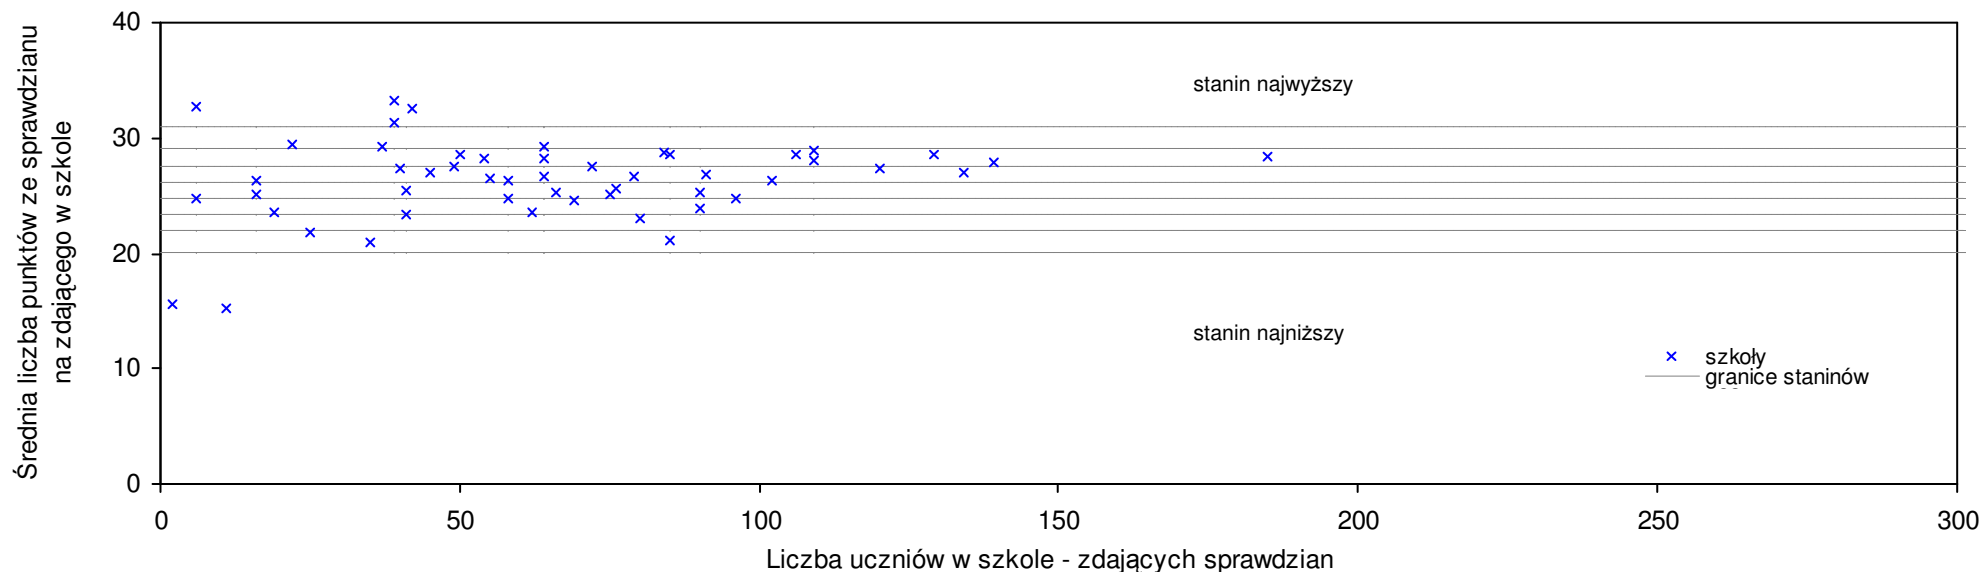

Bydgoszcz

Średnie wyniki szkół na ucznia a liczba zdających sprawdzian w szkole - dla m. Bydgoszcz

S|Po: 26,8 S|Wo: 25,3 P|Wo: 5,9% S|Ko: 25,8 P|Kh: 3,9%

Nazwa szkoły	Dane ze sprawdzianu końcowego za rok 2008						Staniny szkół wg lat				
	SSo	LZ	S|Ko	S|Wo	S|Po	S|Go	08	07	06	05	04
1 Katolicka Szkoła Podstawowa im. św. Wojciecha w Bydgoszczy	33,2	39	28,7%	31,2%	23,9%	23,9%	9	9	9	9	9
2 Niepubliczna Szkoła Podstawowa nr 1 w Bydgoszczy	32,7	6	26,7%	29,2%	22,0%	22,0%	9	9	9	9	9
3 Szkoła Podstawowa Towarzystwa Salezjańskiego w Bydgoszczy	32,6	42	26,4%	28,9%	21,6%	21,6%	9	9	9	9	9
4 Ogólnokształcąca Szkoła Muzyczna I st. im. Artura Rubinsteina w Bydgoszczy	31,4	39	21,7%	24,1%	17,2%	17,2%	9	9	9	9	9
5 Szkoła Podstawowa nr 6 im. Ewarysta Estkowskiego w Bydgoszczy	29,5	22	14,3%	16,6%	10,1%	10,1%	8	7	7	7	8
6 Szkoła Podstawowa nr 20 z Oddziałami Intergracyjnymi im. ks. Prymasa Stefana Kardynała Wyszyńskiego w Bydgoszczy	29,2	64	13,2%	15,4%	9,0%	9,0%	8	8	7	7	7
7 Szkoła Podstawowa nr 12 z Oddziałami Integracyjnymi im. Żwirki i Wigury w Zespole Szkół nr 14 w Bydgoszczy	29,2	37	13,2%	15,4%	9,0%	9,0%	8	6	7	5	7
8 Szkoła Podstawowa nr 32 w Zespole Szkół nr 21 w Bydgoszczy	28,9	109	12,0%	14,2%	7,8%	7,8%	7	8	8	8	8
9 Szkoła Podstawowa nr 18 im. Hansa Christiana Andersena w Zespole Szkół nr 8 w Bydgoszczy	28,8	84	11,6%	13,8%	7,5%	7,5%	7	7	6	8	7
10 Szkoła Podstawowa nr 14 im. gen. Władysława Sikorskiego w Bydgoszczy	28,6	85	10,9%	13,0%	6,7%	6,7%	7	7	5	7	7
11 Szkoła Podstawowa nr 46 im. Unii Europejskiej w Bydgoszczy	28,6	50	10,9%	13,0%	6,7%	6,7%	7	5	5	7	7