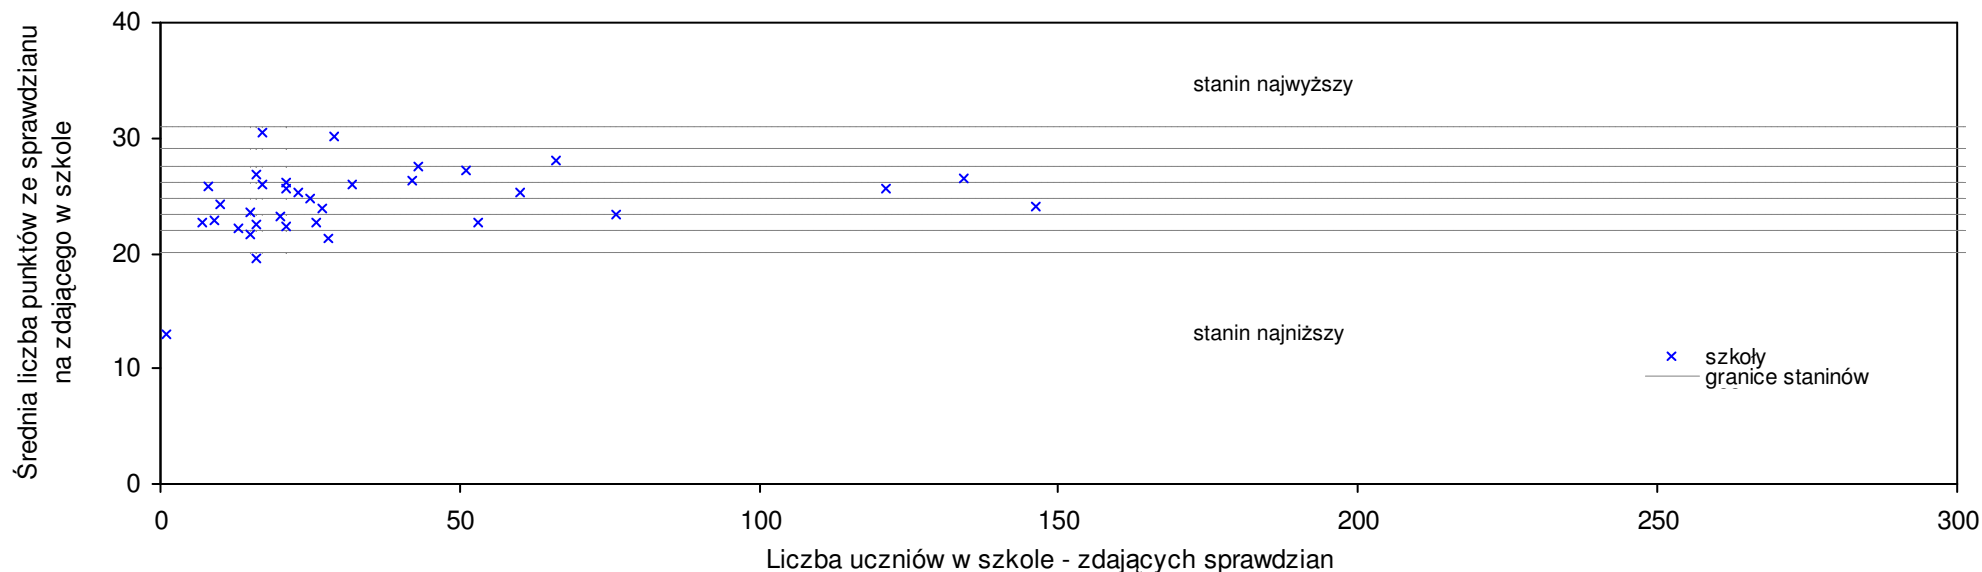

pow. bydgoski

Średnie wyniki szkół na ucznia a liczba zdających sprawdzian w szkole - dla pow. bydgoskiego

S|Po: 25,1 S|Wo: 25,3 P|Wo: -0,8% S|Ko: 25,8 P|Kh: -2,7%

Nazwa szkoły	Dane ze sprawdzianu końcowego za rok 2008						Staniny szkół wg lat				
	S|So	LZ	S|Ko	S|Wo	S|Po	S|Go	08	07	06	05	04
1 Szkoła Podstawowa w Kruszynie	30,4	17	17,8%	20,2%	21,1%	26,7%	8	8	4	3	3
2 Szkoła Podstawowa w Niemczu	30,1	29	16,7%	19,0%	19,9%	9,1%	8	5	5	5	7
3 Szkoła Podstawowa im. Powstańców Wielkopolskich w Brzozie	28,0	66	8,5%	10,7%	11,6%	4,9%	7	6	7	5	6
4 Szkoła Podstawowa w Zespole Szkół im. Jana Pawła II w Łochowie	27,5	43	6,6%	8,7%	9,6%	3,4%	6	5	5	6	5
5 Szkoła Podstawowa w Zespole Szkół w Osiełsku	27,2	51	5,4%	7,5%	8,4%	-1,4%	6	7	5	5	6
6 Szkoła Podstawowa w Wierzchucinie Królewskim	26,8	16	3,9%	5,9%	6,8%	10,3%	6	3	3	3	3
7 Szkoła Podstawowa im. Juliusza Vernea w Białych Błotach	26,5	134	2,7%	4,7%	5,6%	-0,4%	6	5	4	4	4
8 Szkoła Podstawowa w Maksymilianowie	26,4	42	2,3%	4,3%	5,2%	-4,3%	6	5	4	4	5
9 Szkoła Podstawowa w Strzelcach Górnych	26,1	21	1,2%	3,2%	4,0%	11,1%	5	5	5	5	5
10 Szkoła Podstawowa im. Leona Wyczółkowskiego w Zespole Szkół we Wtelnie	25,9	32	0,4%	2,4%	3,2%	6,6%	5	6	4	3	1
11 Szkoła Podstawowa im. Ziemi Krajeńskiej w Samsiecznie	25,9	17	0,4%	2,4%	3,2%	7,9%	5	3	6	5	2
12 Szkoła Podstawowa w Sitowcu	25,8	8	0,0%	2,0%	2,8%	6,2%	5	5	3	4	3