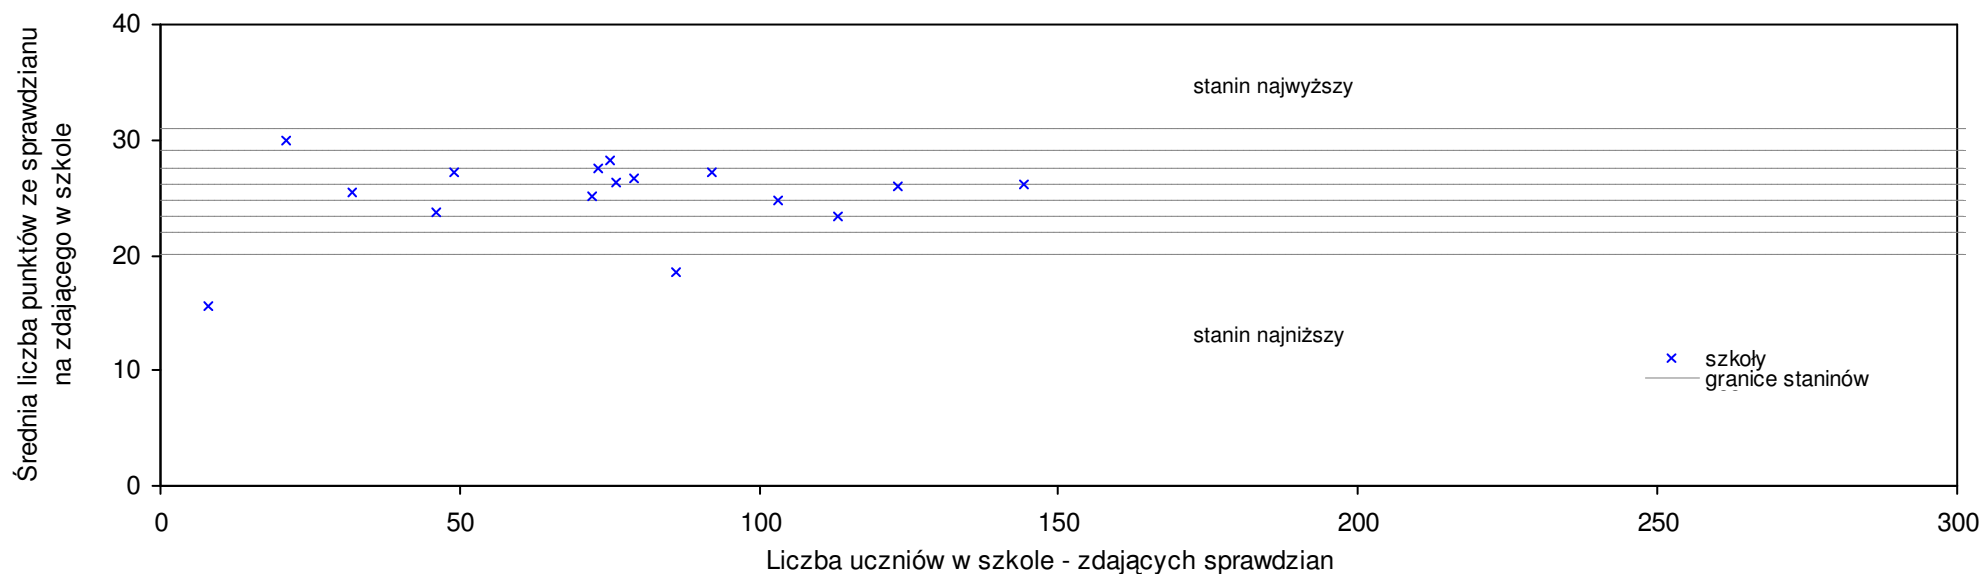

Wyniki ze sprawdzianu końcowego w szkołach podstawowych województwa kujawsko-pomorskiego - za rok 2008

1 Szkoła Podstawowa w Jarantowicach	30,0	6	16,3%	18,6%	20,0%	21,5%	8	5	6	2	5
2 Szkoła Podstawowa w Wielkich Radowiskach	27,6	9	7,0%	9,1%	10,4%	16,9%	7	6	2	5	2
3 Szkoła Podstawowa w Łabędziu	27,0	13	4,7%	6,7%	8,0%	9,3%	6	2	2	3	3
4 Szkoła Podstawowa nr 3 im. Edmunda Wojnowskiego w Wąbrzeźnie	26,9	89	4,3%	6,3%	7,6%	3,1%	6	5	4	4	6
5 Szkoła Podstawowa nr 2 im. Jana Pawła II w Wąbrzeźnie	25,1	67	-2,7%	-0,8%	0,4%	-3,8%	5	4	2	4	3
6 Szkoła Podstawowa w Łobdowie	24,8	13	-3,9%	-2,0%	-0,8%	5,1%	5	2	1	3	4
7 Szkoła Podstawowa im. Henryka Sienkiewicza w Książkach	24,7	64	-4,3%	-2,4%	-1,2%	0,0%	4	4	3	4	4
8 Szkoła Podstawowa w Płużnicy	24,3	65	-5,8%	-4,0%	-2,8%	0,0%	4	3	3	2	2
9 Szkoła Podstawowa w Myśliwcu	23,9	17	-7,4%	-5,5%	-4,4%	-3,2%	4	2	2	4	3
10 Szkoła Podstawowa im. Mikołaja z Ryńska w Ryńsku	23,8	28	-7,8%	-5,9%	-4,8%	-3,6%	4	5	3	5	3
11 Szkoła Podstawowa w Lipnicy	23,6	10	-8,5%	-6,7%	-5,6%	0,0%	4	6	5	6	5
12 Szkoła Podstawowa im. gen. Tadeusza Kościuszki w Zieleniu	23,4	20	-9,3%	-7,5%	-6,4%	-5,3%	4	2	2	3	4
13 Szkoła Podstawowa w Zespole Szkół im. gen. Józefa Bema w Dębowej Łące	20,9	20	-19,0%	-17,4%	-16,4%	-11,4%	2	1	2	3	1

Włocławek

Średnie wyniki szkół na ucznia a liczba zdających sprawdzian w szkole - dla m. Włocławek

SPo: 25,4 SWo: 25,3 P|Wo: 0,4% SKo: 25,8 P|Kh: -1,6%