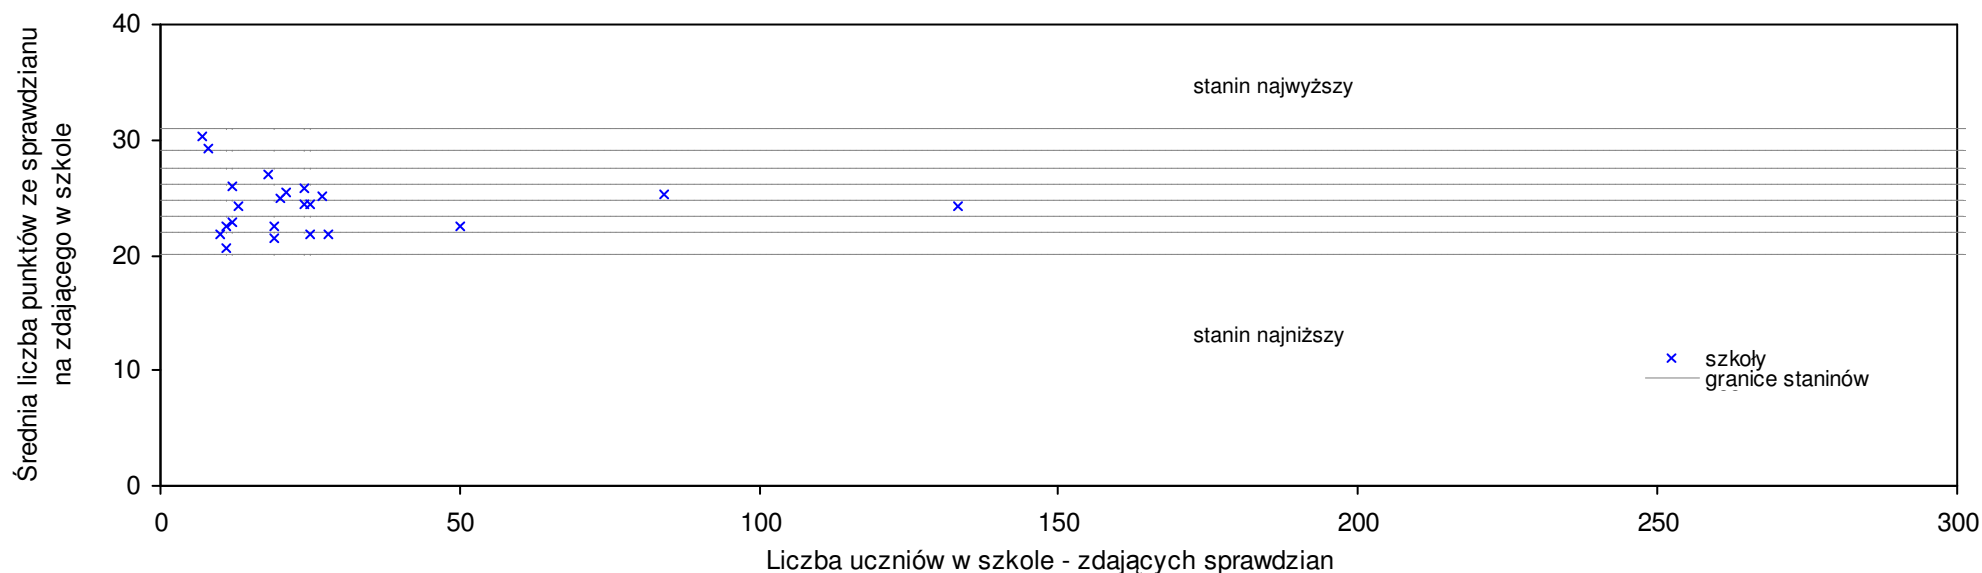

Wyniki ze sprawdzianu końcowego w szkołach podstawowych województwa kujawsko-pomorskiego - za rok 2008

12	Szkoła Podstawowa w Zespole Szkół w Unisławiu	23,7	53	-8,1%	-6,3%	2,2%	-0,4%	4	4	3	4	5
13	Szkoła Podstawowa w Trzebczyku	23,6	11	-8,5%	-6,7%	1,7%	1,3%	4	3	5	5	8
14	Szkoła Podstawowa w Drzonowie	23,6	8	-8,5%	-6,7%	1,7%	7,3%	4	2	6	2	6
15	Szkoła Podstawowa w Kijewie Królewskim	23,2	33	-10,1%	-8,3%	0,0%	-0,4%	3	5			
16	Szkoła Podstawowa w Brukach Unisławskich	23,2	12	-10,1%	-8,3%	0,0%	-2,5%	3		7	3	6
17	Szkoła Podstawowa im. Romualda Traugutta w Zegartowicach	23,1	19	-10,5%	-8,7%	-0,4%	-2,1%	3	2	4	2	4
18	Dwujęzyczna Szkoła Podstawowa w Trzebczu Szlacheckim	22,0	5	-14,7%	-13,0%	-5,2%	-5,6%	3	5			
19	Szkoła Podstawowa im. Janusza Korczaka w Lisewie	20,7	48	-19,8%	-18,2%	-10,8%	-5,9%	2	4	3	2	4
20	Szkoła Podstawowa w Małym Czystem	20,6	14	-20,2%	-18,6%	-11,2%	0,0%	2	3	2	4	2
21	Szkoła Podstawowa nr 1 im. Filomatów Pomorskich w Chelmnie	20,5	62	-20,5%	-19,0%	-11,6%	-12,4%	2	1	1	1	2
22	Szkoła Podstawowa im. Wojska Polskiego w Robakowie	20,5	32	-20,5%	-19,0%	-11,6%	-0,5%	2	1	2	2	2
23	Szkoła Podstawowa im. Dariusza Kołodziejka w Stolnie	18,8	16	-27,1%	-25,7%	-19,0%	-8,7%	1	2	2	2	1

pow. golubsko-dobrzyński

Średnie wyniki szkół na ucznia a liczba zdających sprawdzian w szkole - dla pow. golubsko-dobrzyńskiego

SPO: 24,1 SWo: 25,3 P|Wo: -4,7% SKo: 25,8 P|Kh: -6,6%

Nazwa szkoły

Dane ze sprawdzianu końcowego za rok 2008

Staniny szkół
wg lat

SSo LZ S|Ko S|Wo S|Po S|Go 08 07 06 05 04