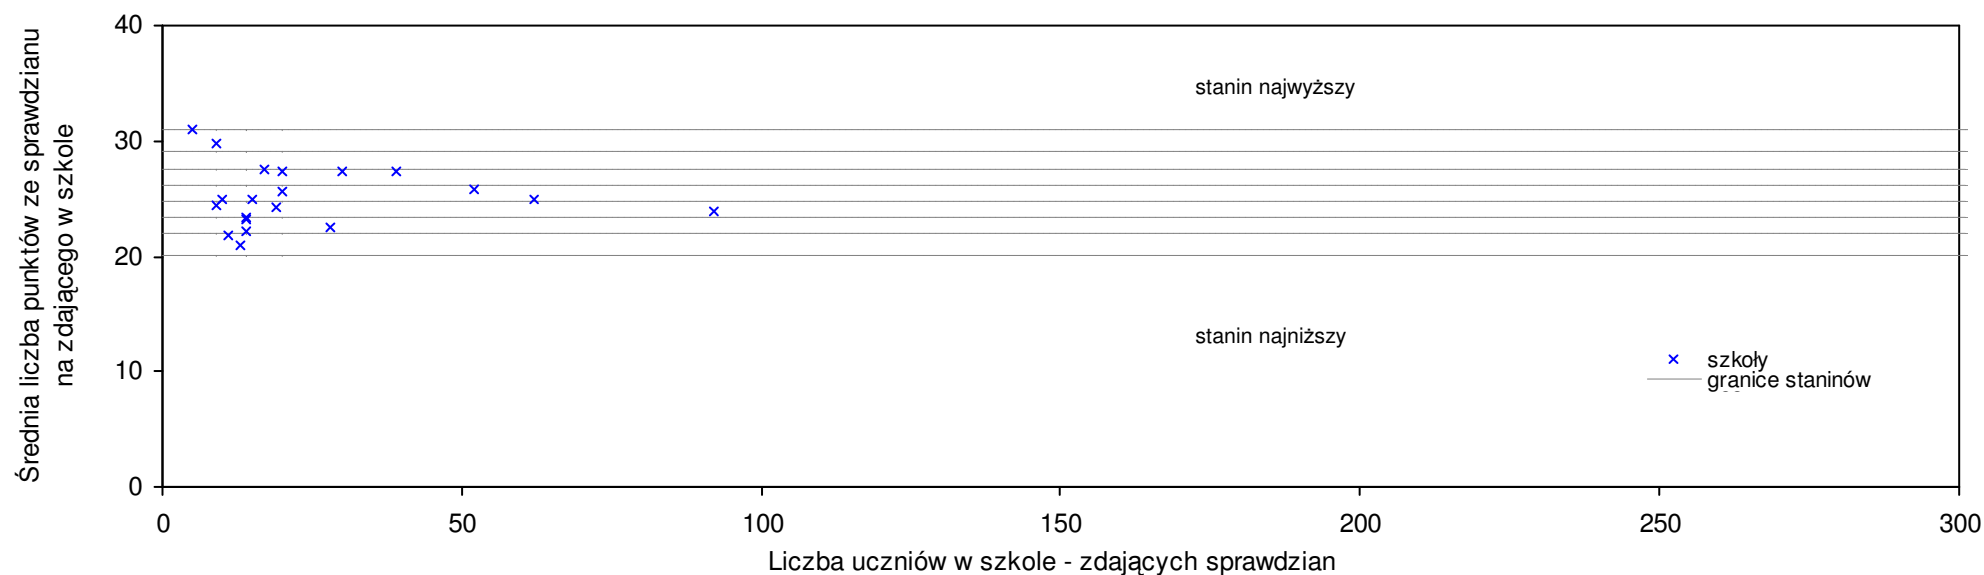

8 Szkoła Podstawowa w Sadłowie	25,9	15	0,4%	2,4%	2,0%	3,2%	5	6	8	5	6
9 Szkoła Podstawowa w Przywitowie	25,8	5	0,0%	2,0%	1,6%	4,5%	5	5	2	4	4
10 Szkoła Podstawowa w Radzinku	25,7	19	-0,4%	1,6%	1,2%	0,8%	5	4	3	6	4
11 Szkoła Podstawowa w Nowym Kobrzyńcu	25,7	9	-0,4%	1,6%	1,2%	7,1%	5	5	7	4	8
12 Szkoła Podstawowa w Borzyminie	25,1	36	-2,7%	-0,8%	-1,2%	0,0%	5	5	4	5	3
13 Szkoła Podstawowa w Starorypinie Rządowym	25,1	18	-2,7%	-0,8%	-1,2%	0,0%	5	5	5	4	3
14 Szkoła Podstawowa w Półwiesku Małym	24,9	7	-3,5%	-1,6%	-2,0%	2,5%	5	4	3	2	3
15 Szkoła Podstawowa w Zakroczu	24,7	14	-4,3%	-2,4%	-2,8%	-1,6%	4	1	8	6	9
16 Szkoła Podstawowa im. Adama Mickiewicza w Zespole Szkół w Skrwilnie	24,6	36	-4,7%	-2,8%	-3,1%	-0,4%	4	5	5	5	5
17 Szkoła Podstawowa im. Marii Skłodowskiej-Curie w Stępowie	24,6	19	-4,7%	-2,8%	-3,1%	-2,0%	4	6	5	5	7
18 Szkoła Podstawowa w Sosnowie	24,5	19	-5,0%	-3,2%	-3,5%	2,1%	4	5		2	3
19 Szkoła Podstawowa im. Bohaterów Westerplatte w Długiem	24,1	11	-6,6%	-4,7%	-5,1%	-0,8%	4	6	5	4	6
20 Szkoła Podstawowa w Trąbinie	23,5	17	-8,9%	-7,1%	-7,5%	-7,8%	4	5	5	6	6
21 Szkoła Podstawowa w Radzikach Dużych	23,2	25	-10,1%	-8,3%	-8,7%	-4,5%	3	7	3	5	3
22 Szkoła Podstawowa w Okalewie	22,2	22	-14,0%	-12,3%	-12,6%	-10,1%	3	5	4	5	6
23 Szkoła Podstawowa w Rogowie	21,8	27	-15,5%	-13,8%	-14,2%	-9,2%	2	3	2	3	3

pow. sępoleński

Średnie wyniki szkół na ucznia a liczba zdających sprawdzian w szkole - dla pow. sępoleńskiego