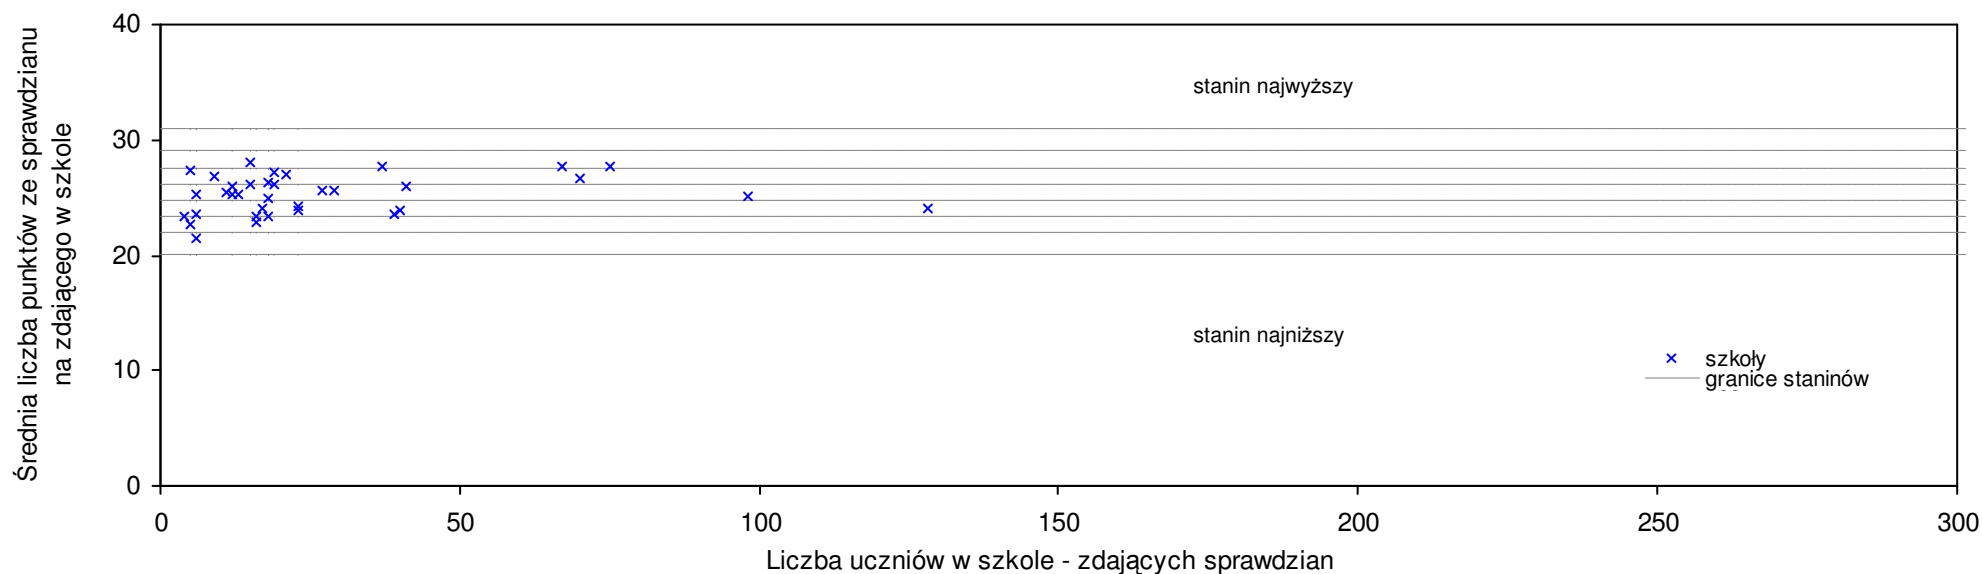

pow. brodnicki

Średnie wyniki szkół na ucznia a liczba zdających sprawdzian w szkole - dla pow. brodnickiego

SPo: 25,5   SWo: 25,3   P|Wo: 0,8%   SKo: 25,8   P|Kh: -1,2%