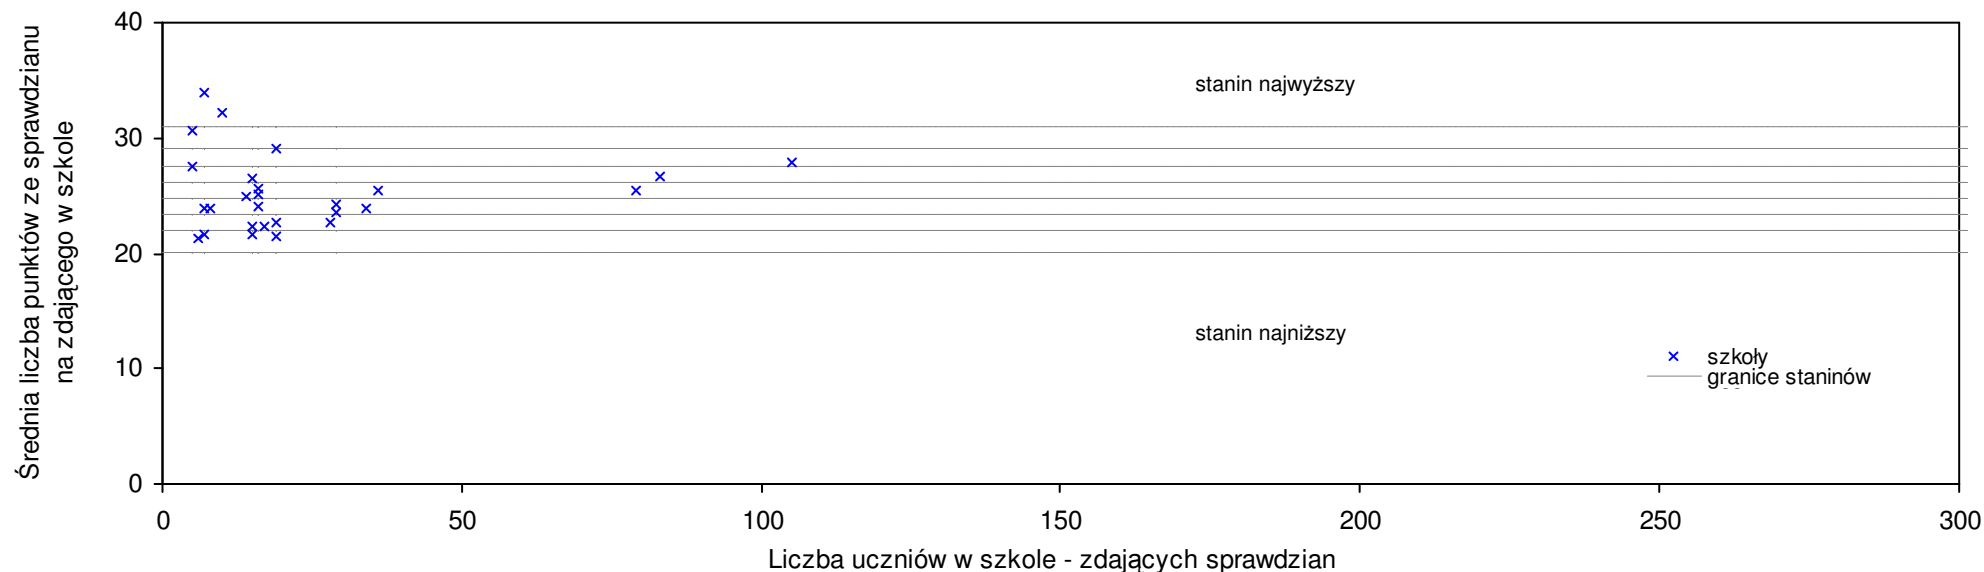

pow. aleksandrowski

Średnie wyniki szkół na ucznia a liczba zdających sprawdzian w szkole - dla pow. aleksandrowskiego

SPo: 25,4 SWo: 25,3 P|Wo: 0,4% SKo: 25,8 P|Kh: -1,6%

Nazwa szkoły	Dane ze sprawdzianu końcowego za rok 2008						Staniny szkół wg lat				
	SSo	LZ	S|Ko	S|Wo	S|Po	S|Go	08	07	06	05	04
1 Szkoła Podstawowa w Łowiczku	34,0	7	31,8%	34,4%	33,9%	14,5%	9	8	8	6	4
2 Szkoła Podstawowa im. Ziemi Kujawskiej w Wysocinie	32,2	10	24,8%	27,3%	26,8%	8,4%	9	6	7	4	3
3 Szkoła Podstawowa w Łówkowicach	30,6	5	18,6%	20,9%	20,5%	3,0%	8	3	7	7	7
4 Szkoła Podstawowa w Bądkowie	29,1	19	12,8%	15,0%	14,6%	-2,0%	8	6	7	7	6
5 Szkoła Podstawowa nr 1 w Ciechocinku	27,9	105	8,1%	10,3%	9,8%	1,5%	7	7	5	7	6
6 Publiczna Szkoła Podstawowa im. Jana Pawła II w Sierzchowie	27,6	5	7,0%	9,1%	8,7%	14,0%	7	6	7	5	4
7 Publiczna Szkoła Podstawowa nr 1 w Aleksandrowie Kujawskim	26,6	83	3,1%	5,1%	4,7%	2,3%	6	5	4	6	4
8 Publiczna Szkoła Podstawowa im. Władysława I Łokietka w Siniarzewie	26,5	15	2,7%	4,7%	4,3%	4,3%	6	8	6	4	8
9 Publiczna Szkoła Podstawowa w Sędzinie	25,6	16	-0,8%	1,2%	0,8%	0,8%	5	2	5	8	4
10 Publiczna Szkoła Podstawowa w Stawkach	25,5	36	-1,2%	0,8%	0,4%	8,5%	5	5	7	3	4
11 Publiczna Szkoła Podstawowa nr 3 im. Józefa Wybickiego w Aleksandrowie Kujawskim	25,4	79	-1,6%	0,4%	0,0%	-2,3%	5	5	3	4	5
12 Publiczna Szkoła Podstawowa w Ostrowąsie	25,1	16	-2,7%	-0,8%	-1,2%	6,8%	5	8	7	8	7