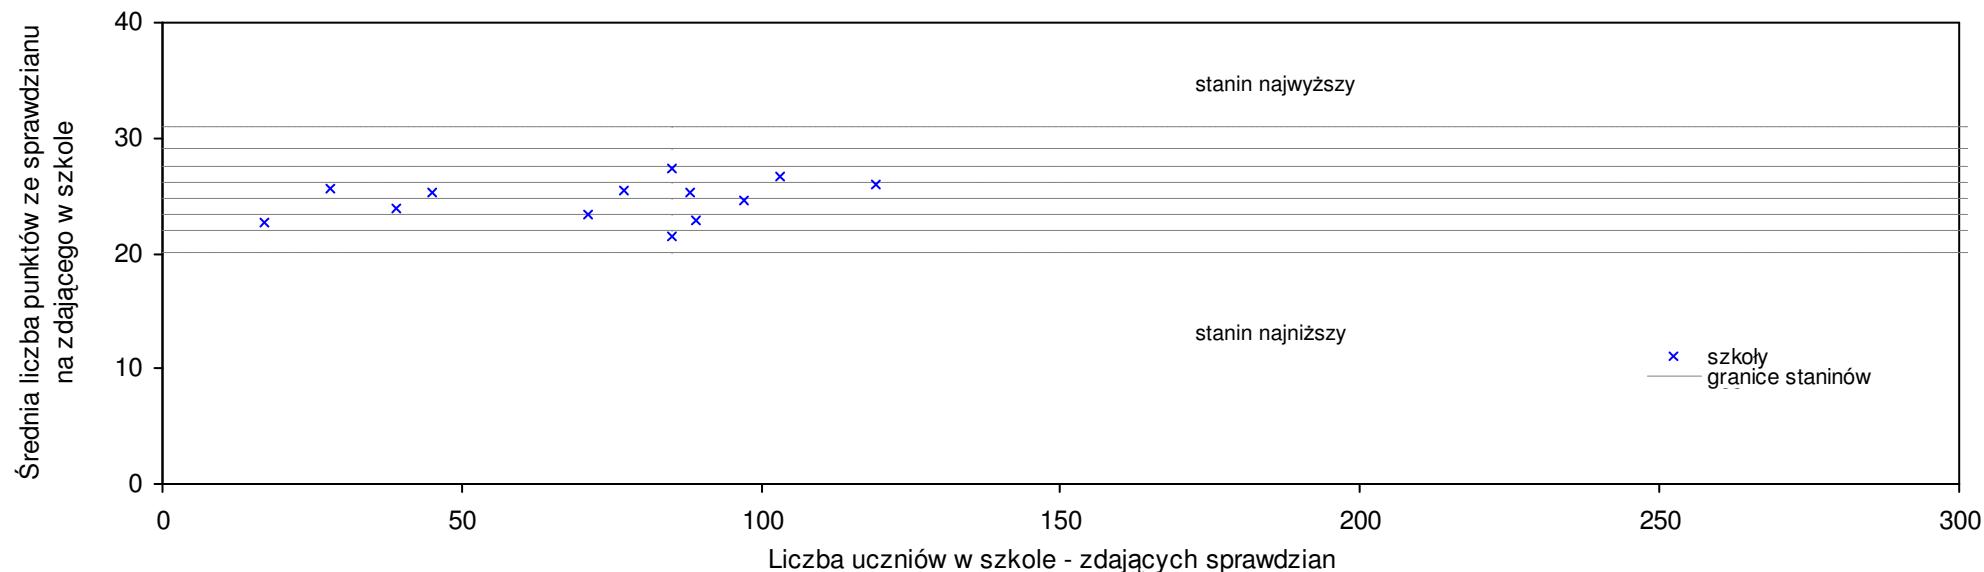

Grudziądz

Średnie wyniki szkół na ucznia a liczba zdających sprawdzian w szkole - dla m. Grudziądz

S|Po: 24,8 S|Wo: 25,3 P|Wo: -2,0% SKo: 25,8 P|Kh: -3,9%

Nazwa szkoły	Dane ze sprawdzianu końcowego za rok 2008						Staniny szkół wg lat				
	SSo	LZ	S|Ko	S|Wo	S|Po	S|Go	08	07	06	05	04
1 Szkoła Podstawowa nr 20 im. 18 Pułku Ułanów Pomorskich w Grudziądzu	27,3	85	5,8%	7,9%	10,1%	10,1%	6	6	6	8	6
2 Szkoła Podstawowa nr 7 im. Bronisława Malinowskiego w Zespole Szkół Ogólnokształcących nr 3 w Grudziądzu	26,7	103	3,5%	5,5%	7,7%	7,7%	6	6	5	6	6
3 Szkoła Podstawowa nr 21 w Zespole Szkół Ogólnokształcących nr 5 im. rtm. Witolda Pileckiego w Grudziądzu	26,0	119	0,8%	2,8%	4,8%	4,8%	5	6	5	6	6
4 Szkoła Podstawowa nr 4 im. por. Zbigniewa Kruszelnickiego ps. "Wilk" w Grudziądzu	25,6	28	-0,8%	1,2%	3,2%	3,2%	5	2	4	5	6
5 Szkoła Podstawowa nr 15 im. Komisji Edukacji Narodowej w Grudziądzu	25,5	77	-1,2%	0,8%	2,8%	2,8%	5	7	6	7	6
6 Szkoła Podstawowa nr 16 w Grudziądzu	25,2	88	-2,3%	-0,4%	1,6%	1,6%	5	5	5	5	5
7 Szkoła Podstawowa nr 11 im. Jana Heweliusza w Zespole Szkół Ogólnokształcących nr 1 w Grudziądzu	25,2	45	-2,3%	-0,4%	1,6%	1,6%	5	4	2	5	5
8 Szkoła Podstawowa nr 5 im. ppłk. Stanisława Sitka w Grudziądzu	24,6	97	-4,7%	-2,8%	-0,8%	-0,8%	4	5	4	4	5
9 Szkoła Podstawowa nr 3 im. Janusza Korczaka w Grudziądzu	23,9	39	-7,4%	-5,5%	-3,6%	-3,6%	4	3	3	1	3
10 Szkoła Podstawowa nr 12 im. Synów Pułku w Grudziądzu	23,3	71	-9,7%	-7,9%	-6,0%	-6,0%	3	4	3	4	3
11 Szkoła Podstawowa nr 18 im. Bohaterów Westerplatte w Grudziądzu	22,9	89	-11,2%	-9,5%	-7,7%	-7,7%	3	5	3	5	4
12 Szkoła Podstawowa nr 2 w Grudziądzu	22,6	17	-12,4%	-10,7%	-8,9%	-8,9%	3	5	6	5	6