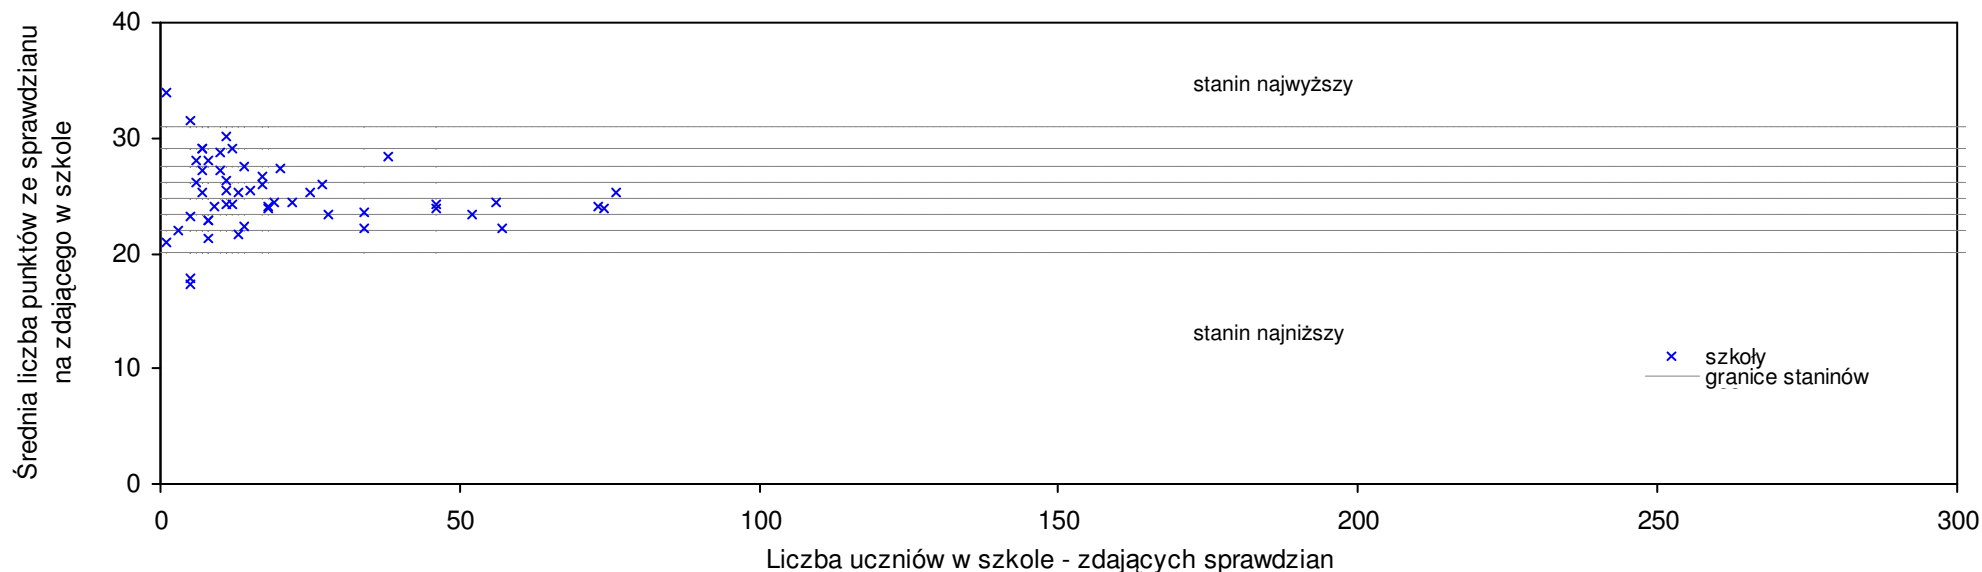

pow. włocławski

Średnie wyniki szkół na ucznia a liczba zdających sprawdzian w szkole - dla pow. włocławskiego

S|Po: 24,6 S|Wo: 25,3 P|Wo: -2,8% S|Ko: 25,8 P|Kh: -4,7%

Nazwa szkoły	Dane ze sprawdzianu końcowego za rok 2008						Staniny szkół wg lat				
	SSo	LZ	S|Ko	S|Wo	S|Po	S|Go	08	07	06	05	04
1 Szkoła Podstawowa w Szczkowie	34,0	1	31,8%	34,4%	38,2%	40,5%	9	3	7	4	6
2 Szkoła Podstawowa w Lubominie	31,6	5	22,5%	24,9%	28,5%	18,8%	9	5	9	6	2
3 Szkoła Podstawowa im. Stanisława Staszica w Kąkowej Woli	30,2	11	17,1%	19,4%	22,8%	27,4%	8	5	5	9	5
4 Szkoła Podstawowa w Klóbce	29,1	12	12,8%	15,0%	18,3%	18,8%	8	6			
5 Szkoła Podstawowa w Zalesiu	29,1	7	12,8%	15,0%	18,3%	23,3%	8	6	7	5	5
6 Szkoła Podstawowa w Nowinach	29,1	7	12,8%	15,0%	18,3%	23,3%	8	3	3	2	6
7 Szkoła Podstawowa i Przedszkole w Zespole Placówek Oświatowych w Nakonowie	28,8	10	11,6%	13,8%	17,1%	9,5%	7	3	6	4	7
8 Szkoła Podstawowa w Zespole Szkół w Lubaniu	28,4	38	10,1%	12,3%	15,4%	3,6%	7	4	4	2	3
9 Publiczna Szkoła Podstawowa im. st. sierż. Feliksa Rybickiego w Sarnowie	28,0	8	8,5%	10,7%	13,8%	8,1%	7	7	4	8	6
10 Szkoła Podstawowa im. Jana Pawła II w Modzerowie	28,0	6	8,5%	10,7%	13,8%	19,7%	7	4	8	8	6
11 Szkoła Podstawowa im. st. sierż. Mieczysława Majchrzaka w Kaliskach	27,5	14	6,6%	8,7%	11,8%	12,2%	6	7	6	6	4
12 Publiczna Szkoła Podstawowa w Zespole Szkół w Kłobi	27,3	20	5,8%	7,9%	11,0%	5,4%	6	4	5	6	6