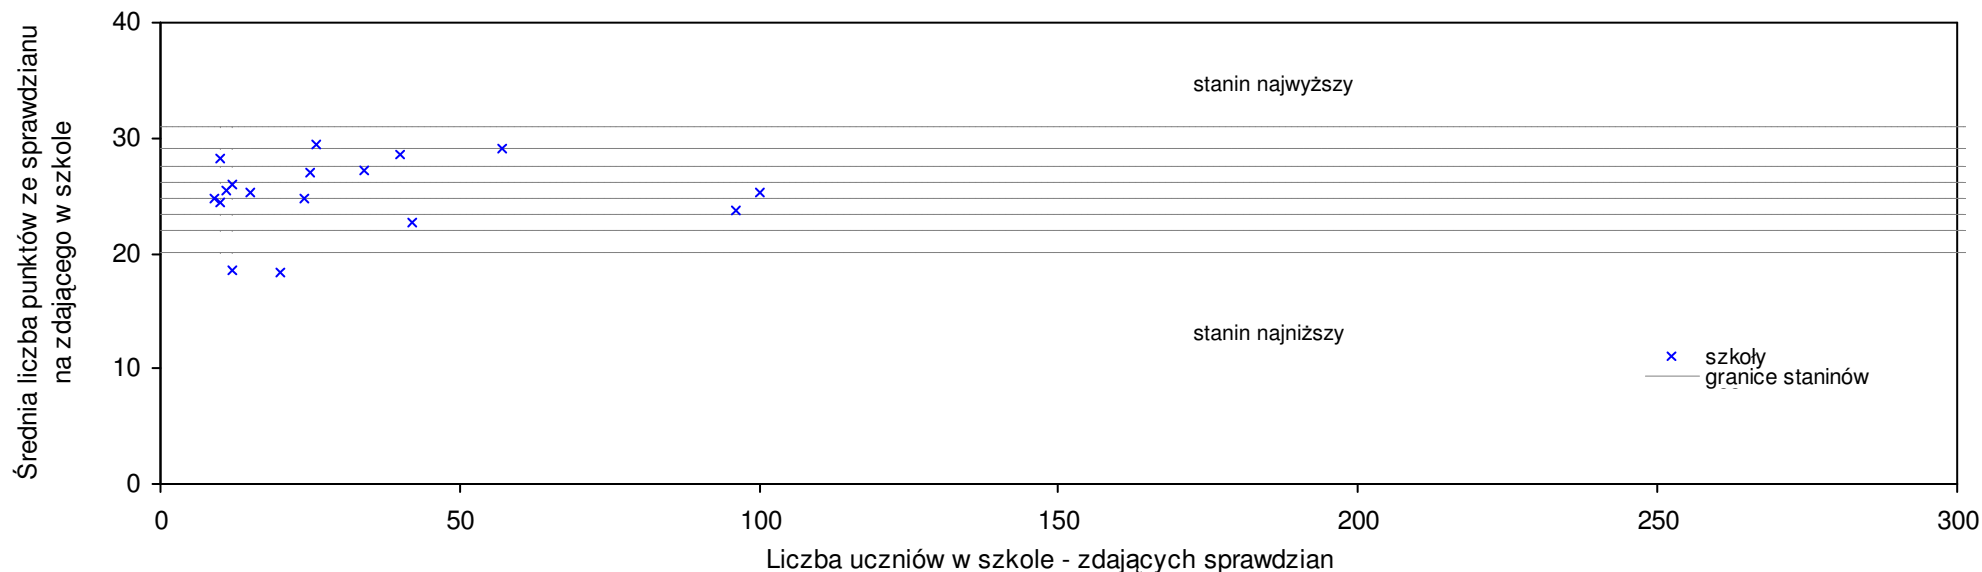

pow. radziejowski

Średnie wyniki szkół na ucznia a liczba zdających sprawdzian w szkole - dla pow. radziejowskiego

SPO: 25,5 SWo: 25,3 P|Wo: 0,8% SKo: 25,8 P|Kh: -1,2%

Nazwa szkoły	Dane ze sprawdzianu końcowego za rok 2008						Staniny szkół wg lat				
	SSo	LZ	S|Ko	S|Wo	S|Po	S|Go	08	07	06	05	04
1 Publiczna Szkoła Podstawowa im. Marii Konopnickiej w Kościelnej Wsi	29,4	26	14,0%	16,2%	15,3%	2,8%	8	7	4	5	4
2 Szkoła Podstawowa im. mjr. Henryka Sucharskiego w Osięcinach	29,1	57	12,8%	15,0%	14,1%	1,7%	8	6	4	6	5
3 Publiczna Szkoła Podstawowa im. Ziemi Kujawskiej w Dobrem	28,6	40	10,9%	13,0%	12,2%	4,0%	7	6	5	5	6
4 Szkoła Podstawowa im. hr. Józefa Skarbka w Woli Skarbkowej	28,2	10	9,3%	11,5%	10,6%	-1,4%	7	3	2	5	4
5 Szkoła Podstawowa im. Marii Konopnickiej w Morzycach	27,1	34	5,0%	7,1%	6,3%	0,0%	6	4	3	4	5
6 Publiczna Szkoła Podstawowa w Krzywosądz	27,0	25	4,7%	6,7%	5,9%	-1,8%	6	7	5	7	4
7 Szkoła Podstawowa im. Franciszka Becińskiego w Paniewie	26,0	12	0,8%	2,8%	2,0%	15,6%	5	5	4	5	5
8 Szkoła Podstawowa im. Kardynała Stefana Wyszyńskiego w Bieganowie	25,5	11	-1,2%	0,8%	0,0%	22,0%	5	4	3	4	4
9 Publiczna Szkoła Podstawowa w Byczynie	25,3	15	-1,9%	0,0%	-0,8%	-8,0%	5	7	1	7	7
10 Publiczna Szkoła Podstawowa nr 1 im. Mikołaja Kopernika w Radziejowie	25,2	100	-2,3%	-0,4%	-1,2%	0,0%	5	6	3	4	6
11 Szkoła Podstawowa w Dęboleńce	24,7	24	-4,3%	-2,4%	-3,1%	2,9%	4	3	2	5	5
12 Szkoła Podstawowa im. Władysława Broniewskiego w Byczu	24,7	9	-4,3%	-2,4%	-3,1%	2,9%	4	3	2	5	4