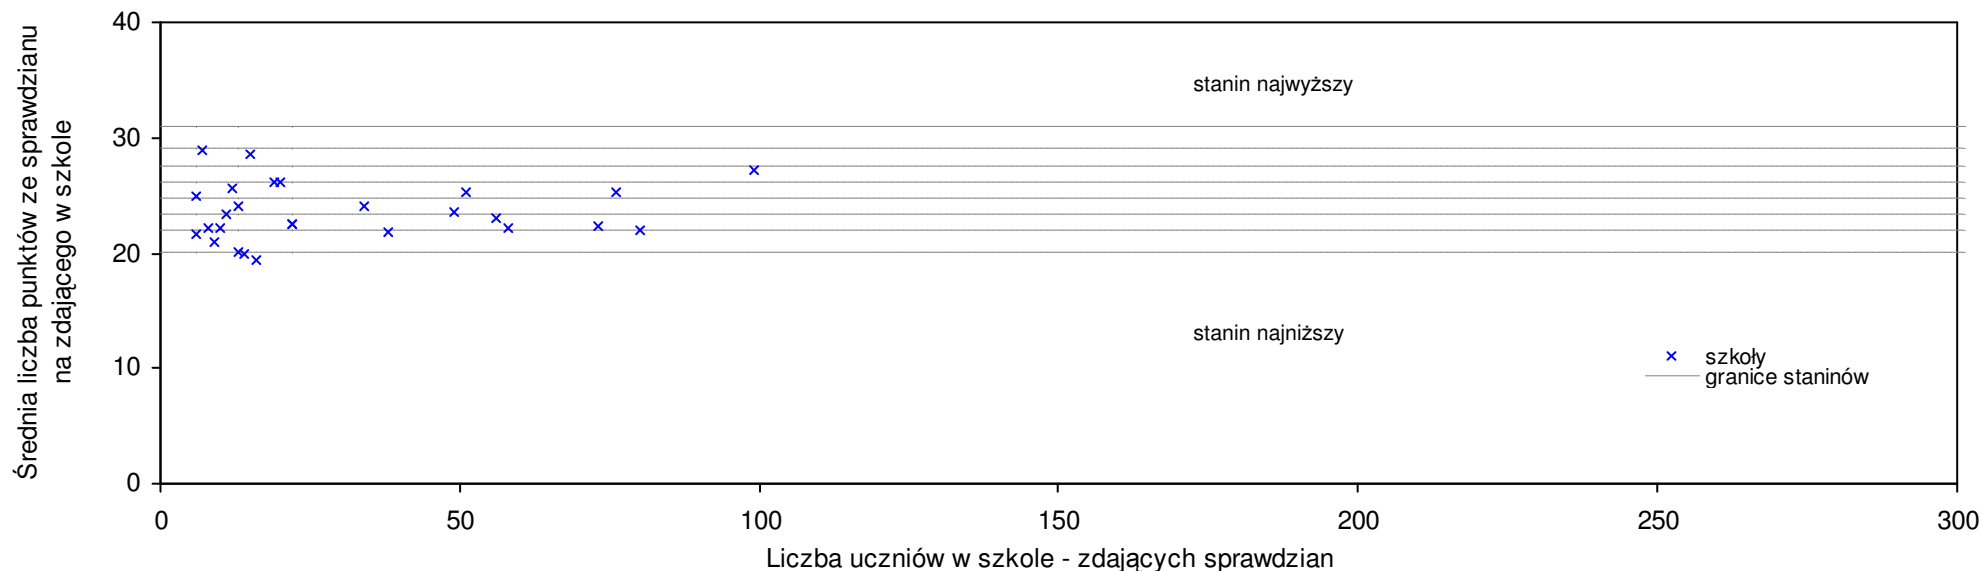

pow. żniński

Średnie wyniki szkół na ucznia a liczba zdających sprawdzian w szkole - dla pow. żnińskiego

SPo: 23,8 SWo: 25,3 P|Wo: -5,9% SKo: 25,8 P|Kh: -7,8%

Nazwa szkoły	Dane ze sprawdzianu końcowego za rok 2008						Staniny szkół wg lat				
	SSo	LZ	S|Ko	S|Wo	S|Po	S|Go	08	07	06	05	04
1 Szkoła Podstawowa w Świątkowie	28,9	7	12,0%	14,2%	21,4%	25,1%	7	4	4	2	3
2 Szkoła Podstawowa z Oddziałami Integracyjnymi im. Jana Pawła II w Zespole Publicznych Szkół w Gościeszynie	28,6	15	10,9%	13,0%	20,2%	19,2%	7	7	4	6	3
3 Szkoła Podstawowa nr 2 w Żninie	27,2	99	5,4%	7,5%	14,3%	11,0%	6	7	6	7	6
4 Publiczna Szkoła Podstawowa w Bożejewicach	26,2	20	1,6%	3,6%	10,1%	6,9%	6	4	5	3	5
5 Szkoła Podstawowa w Laskach Wielkich	26,2	19	1,6%	3,6%	10,1%	2,7%	6	6	6	4	5
6 Szkoła Podstawowa w Ojrzanowie	25,7	12	-0,4%	1,6%	8,0%	14,2%	5	4	6	4	5
7 Szkoła Podstawowa nr 1 im. Powstańców Wielkopolskich w Zespole Publicznych Szkół nr 1 w Żninie	25,3	76	-1,9%	0,0%	6,3%	3,3%	5	4	5	4	2
8 Szkoła Podstawowa im. Wandy Dobaczewskiej w Zespole Publicznych Szkół w Gąsawie	25,3	51	-1,9%	0,0%	6,3%	-0,8%	5	3	2	4	5
9 Niepubliczna Szkoła Podstawowa w Laskowie	25,0	6	-3,1%	-1,2%	5,0%	8,2%	5	5	4	6	
10 Szkoła Podstawowa nr 1 im. dr. Stanisława Krzysia w Barcinie	24,0	34	-7,0%	-5,1%	0,8%	4,3%	4	2	4	3	4
11 Szkoła Podstawowa w Żernikach	24,0	13	-7,0%	-5,1%	0,8%	3,9%	4	1	3	4	4