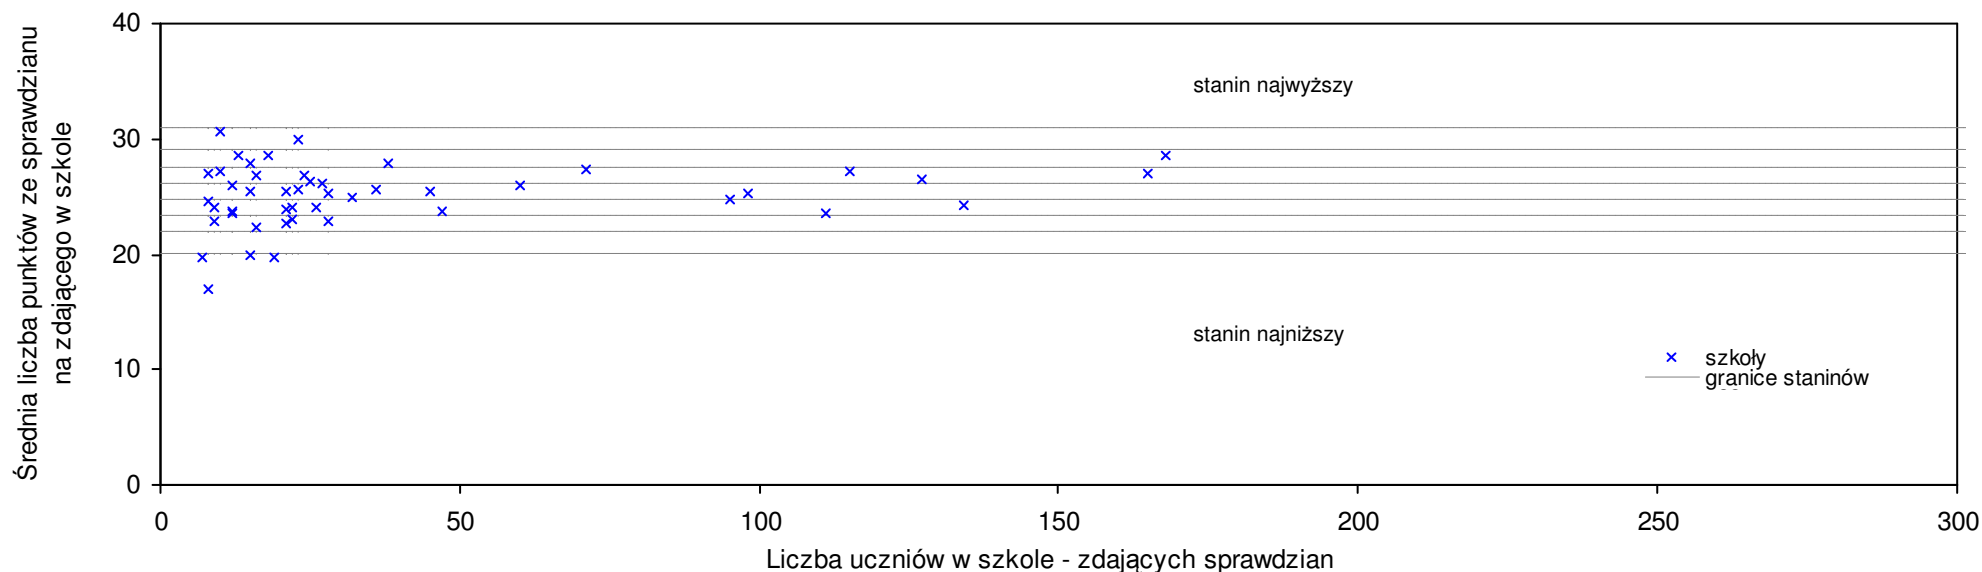

pow. inowrocławski

Średnie wyniki szkół na ucznia a liczba zdających sprawdzian w szkole - dla pow. inowrocławskiego