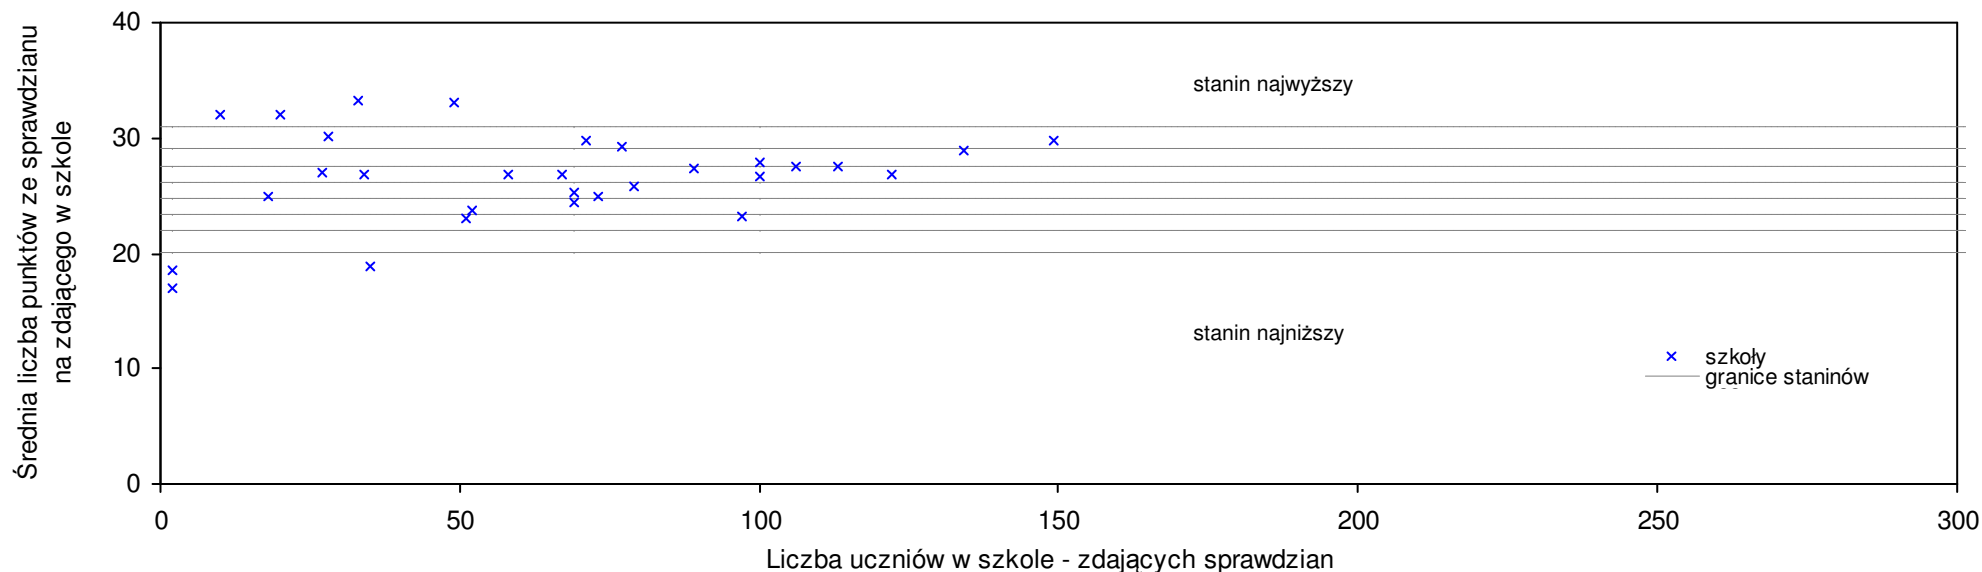

Toruń

Średnie wyniki szkół na ucznia a liczba zdających sprawdzian w szkole - dla m. Toruń

SPO: 27,1 SWo: 25,3 P|Wo: 7,1% SKo: 25,8 P|Kh: 5,0%

Nazwa szkoły	Dane ze sprawdzianu końcowego za rok 2008						Staniny szkół wg lat				
	SSo	LZ	S|Ko	S|Wo	S|Po	S|Go	08	07	06	05	04
1 Społeczna Szkoła Podstawowa im. Juliusza Słowackiego w Toruniu	33,2	33	28,7%	31,2%	22,5%	22,5%	9	9	9	9	9
2 Ogólnokształcąca Szkoła Muzyczna I st. w Toruniu	33,0	49	27,9%	30,4%	21,8%	21,8%	9	9	9	9	9
3 Katolicka Szkoła Podstawowa Towarzystwa Salezjańskiego w Toruniu	32,1	20	24,4%	26,9%	18,5%	18,5%	9	9	9	8	7
4 Szkoła Podstawowa nr 27 w Toruniu	32,1	10	24,4%	26,9%	18,5%	18,5%	9	6	7	5	9
5 Społeczna Szkoła Podstawowa Stowarzyszenia "Edukacja" w Toruniu	30,2	28	17,1%	19,4%	11,4%	11,4%	8	9	9	8	8
6 Szkoła Podstawowa nr 24 im. Bohaterów Września 1939 w Toruniu	29,8	149	15,5%	17,8%	10,0%	10,0%	8	8	6	8	7
7 Szkoła Podstawowa nr 10 im. Komisji Edukacji Narodowej w Zespole Szkół nr 7 w Toruniu	29,8	71	15,5%	17,8%	10,0%	10,0%	8	8	7	7	7
8 Szkoła Podstawowa nr 32 w Toruniu	29,2	77	13,2%	15,4%	7,7%	7,7%	8	7	7	8	8
9 Szkoła Podstawowa nr 3 im. kpt. Jana Drzewieckiego w Toruniu	28,9	134	12,0%	14,2%	6,6%	6,6%	7	7	6	8	6
10 Szkoła Podstawowa nr 16 z Oddziałami Integracyjnymi w Zespole Szkół nr 16 im. Wandy Szuman w Toruniu	27,9	100	8,1%	10,3%	3,0%	3,0%	7	5	6	7	5
11 Szkoła Podstawowa nr 8 im. Marii Curie Skłodowskiej w Zespole Szkół nr 8 w Toruniu	27,5	113	6,6%	8,7%	1,5%	1,5%	6	7	7	7	7
12 Szkoła Podstawowa nr 5 w Toruniu	27,5	106	6,6%	8,7%	1,5%	1,5%	6	7	7	7	7