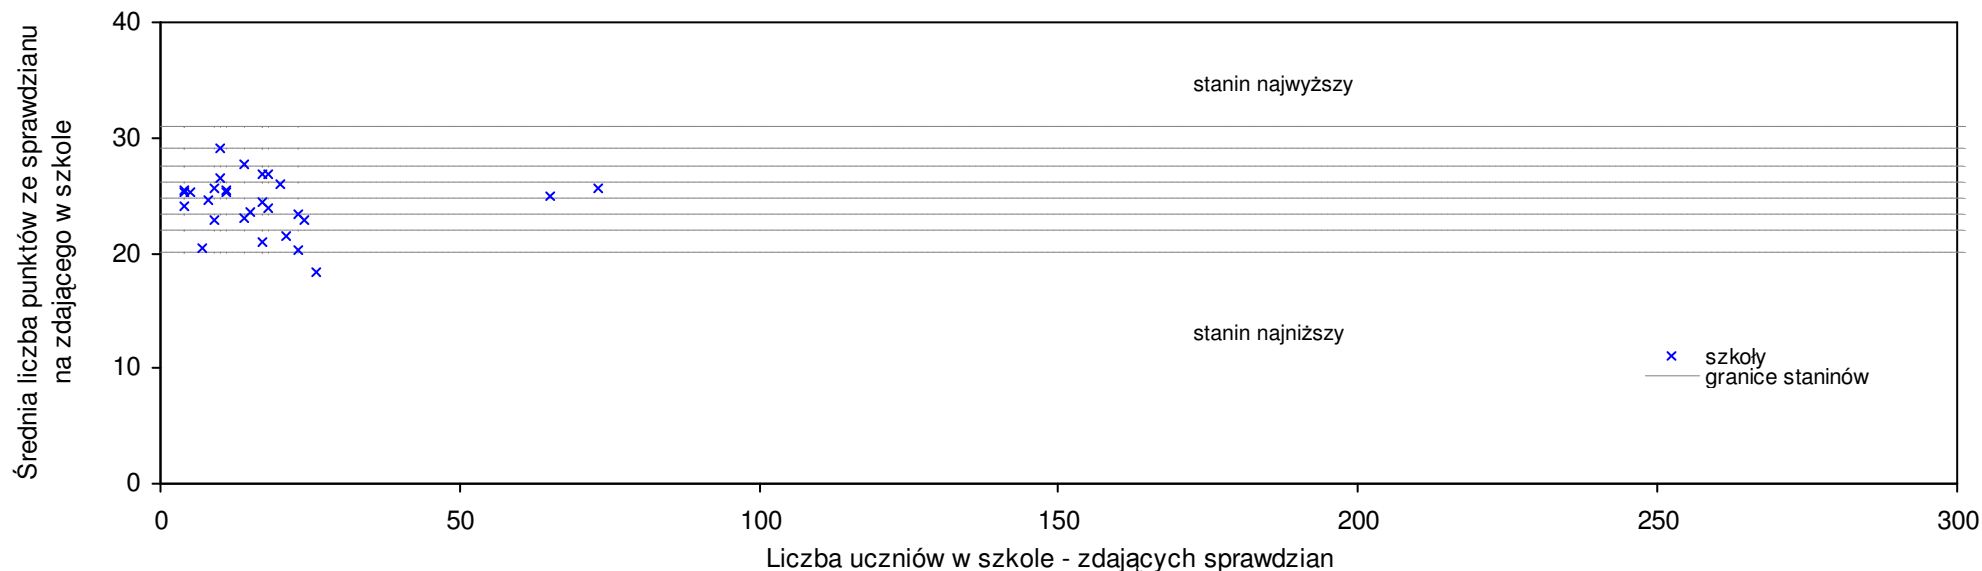

pow. grudziądzki

Średnie wyniki szkół na ucznia a liczba zdających sprawdzian w szkole - dla pow. grudziądzkiego

SPo: 24,2 SWo: 25,3 P|Wo: -4,3% SKo: 25,8 P|Kh: -6,2%

Nazwa szkoły	Dane ze sprawdzianu końcowego za rok 2008						Staniny szkół wg lat				
	SSo	LZ	S|Ko	S|Wo	S|Po	S|Go	08	07	06	05	04
1 Szkoła Podstawowa im. Marii Konopnickiej w Nowej Wsi	29,1	10	12,8%	15,0%	20,2%	13,7%	8	5	3	4	6
2 Szkoła Podstawowa im. ks. Kardynała Stefana Wyszyńskiego w Rywałdzie	27,7	14	7,4%	9,5%	14,5%	6,5%	7	5	4	6	4
3 Szkoła Podstawowa w Zespole Szkół im. Stanisława Broniewskiego "Orszy" w Wałdowie Szlacheckim	26,9	18	4,3%	6,3%	11,2%	5,1%	6	6	4	5	3
4 Szkoła Podstawowa w Zawdzie	26,9	17	4,3%	6,3%	11,2%	12,1%	6	2	2	2	3
5 Szkoła Podstawowa w Nicwałdzie	26,5	10	2,7%	4,7%	9,5%	13,7%	6	9	5	4	6
6 Szkoła Podstawowa w Zespole Szkół im. Jana Pawła II w Rudzie	26,0	20	0,8%	2,8%	7,4%	1,6%	5	6	2	6	4
7 Szkoła Podstawowa im. gen. Jana Henryka Dąbrowskiego w Radzynie Chełmińskim	25,7	73	-0,4%	1,6%	6,2%	-1,2%	5	5	2	2	3
8 Szkoła Podstawowa w Bursztynowie	25,7	9	-0,4%	1,6%	6,2%	19,0%	5	2	3	5	2
9 Szkoła Podstawowa w Mokrem	25,5	11	-1,2%	0,8%	5,4%	-0,4%	5	1	5	2	4
10 Szkoła Podstawowa w Węgrowie	25,5	4	-1,2%	0,8%	5,4%	-0,4%	5	3	1	2	1
11 Szkoła Podstawowa w Słupie	25,3	11	-1,9%	0,0%	4,5%	8,6%	5	5	6	3	6