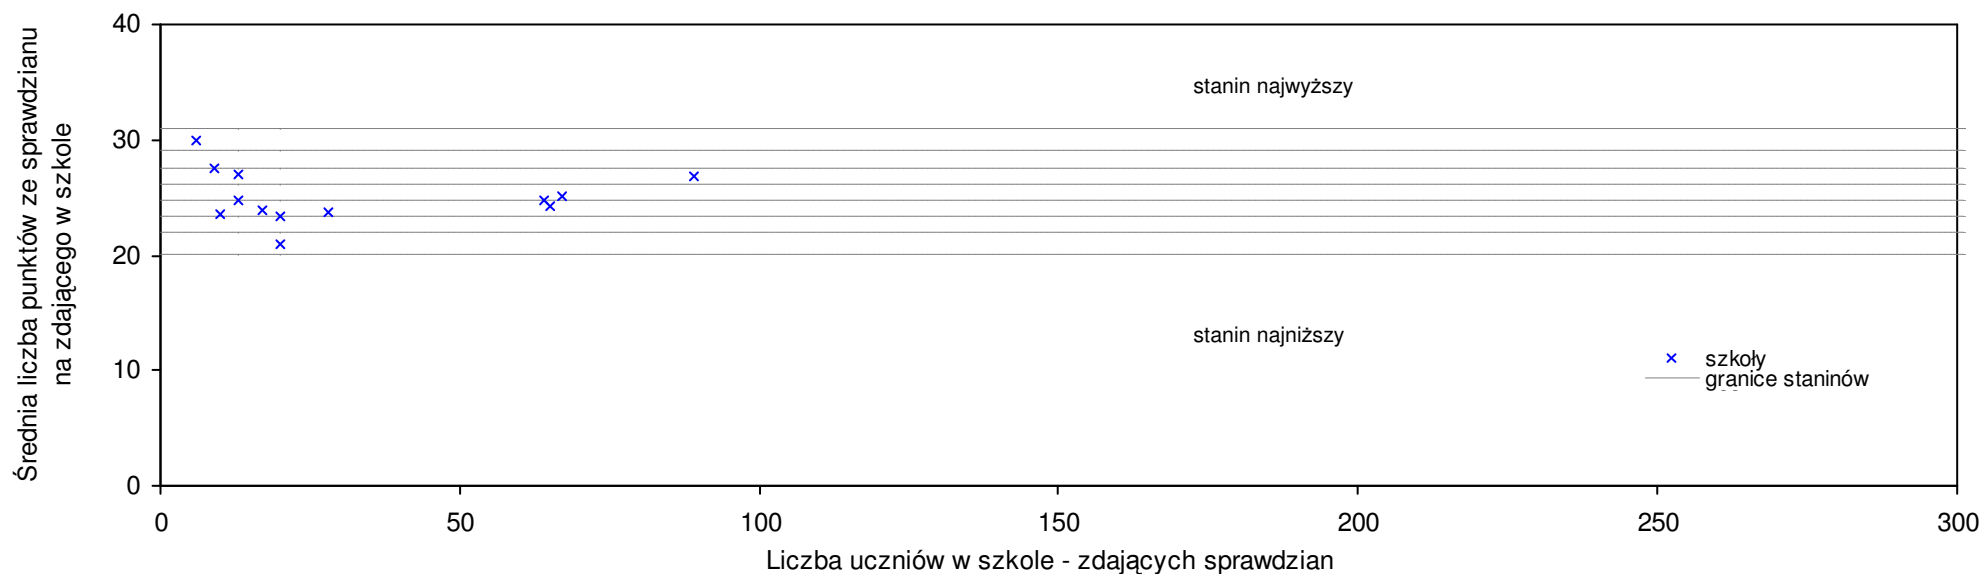

Wyniki ze sprawdzianu końcowego w szkołach podstawowych województwa kujawsko-pomorskiego - za rok 2008

13	Szkoła Podstawowa nr 1 im. ks. ppłk. Józefa Wryczy w Tucholi	24,7	92	-4,3%	-2,4%	0,0%	-2,0%	4	6	6	6	7
14	Szkoła Podstawowa w Zespole Szkół im. Stefana Kardynała Wyszyńskiego w Żalnie	24,6	21	-4,7%	-2,8%	-0,4%	-3,9%	4	4	5	5	3
15	Szkoła Podstawowa w Iwcu	24,5	20	-5,0%	-3,2%	-0,8%	0,0%	4	3	5	3	3
16	Szkoła Podstawowa w Zespole Szkół w Cekcynie	24,0	43	-7,0%	-5,1%	-2,8%	-2,0%	4	3	2	6	4
17	Szkoła Podstawowa w Legbądzie	23,4	18	-9,3%	-7,5%	-5,3%	-7,1%	4	4	3	4	7
18	Szkoła Podstawowa w Zespole Szkół w Gostycynie	22,8	52	-11,6%	-9,9%	-7,7%	-5,0%	3	3	5	4	4
19	Szkoła Podstawowa w Zespole Szkół w Lubiewie	22,4	44	-13,2%	-11,5%	-9,3%	-5,1%	3	3	4	3	4
20	Szkoła Podstawowa w Lińsku	21,7	9	-15,9%	-14,2%	-12,1%	-10,7%	2	7	2	2	1
21	Szkoła Podstawowa w Śliwiczkach	20,5	8	-20,5%	-19,0%	-17,0%	-15,6%	2	5	8	2	3

pow. wąbrzeski

Średnie wyniki szkół na ucznia a liczba zdających sprawdzian w szkole - dla pow. wąbrzeskiego

SPo: 25   SWo: 25,3   P|Wo: -1,2%   SKo: 25,8   P|Kh: -3,1%

Nazwa szkoły	Dane ze sprawdzianu końcowego za rok 2008					Staniny szkół wg lat					
	SSo	LZ	S|Ko	S|Wo	S|Po	S|Go	08	07	06	05	04