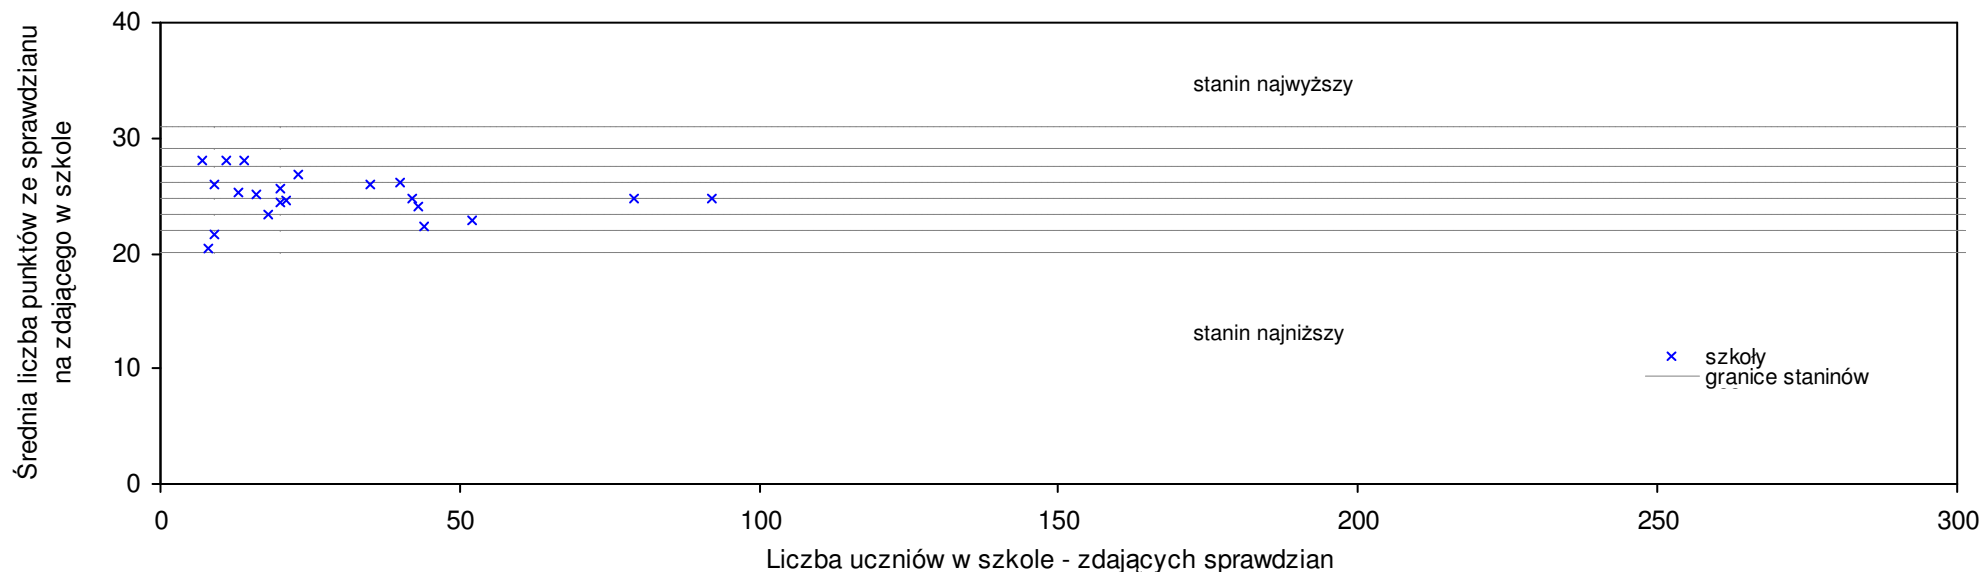

pow. tucholski

Średnie wyniki szkół na ucznia a liczba zdających sprawdzian w szkole - dla pow. tucholskiego

S|Po: 24,7 S|Wo: 25,3 P|Wo: -2,4% S|Ko: 25,8 P|Kh: -4,3%

Nazwa szkoły	Dane ze sprawdzianu końcowego za rok 2008						Staniny szkół wg lat				
	SSo	LZ	S|Ko	S|Wo	S|Po	S|Go	08	07	06	05	04
1 Szkoła Podstawowa im. Bolesława Meggera w Stobnie	28,1	14	8,9%	11,1%	13,8%	11,5%	7	7	5	3	3
2 Szkoła Podstawowa im. Leona Wyczółkowskiego w Kiełpinie	28,1	11	8,9%	11,1%	13,8%	11,5%	7	2	2	4	3
3 Szkoła Podstawowa w Wielkim Mędromierzu	28,0	7	8,5%	10,7%	13,4%	16,7%	7	2	4	4	2
4 Szkoła Podstawowa nr 5 w Tucholi	26,8	23	3,9%	5,9%	8,5%	6,3%	6	5	5	7	6
5 Szkoła Podstawowa w Zespole Szkół w Kęsowie	26,2	40	1,6%	3,6%	6,1%	2,3%	6	3	4	3	2
6 Szkoła Podstawowa im. ks. Erharda Staniszewskiego w Śliwicach	25,9	35	0,4%	2,4%	4,9%	6,6%	5	3	3	5	3
7 Szkoła Podstawowa w Raciążu	25,9	9	0,4%	2,4%	4,9%	2,8%	5	5	4	6	5
8 Szkoła Podstawowa w Zielonce	25,7	20	-0,4%	1,6%	4,0%	4,9%	5	2	1	2	2
9 Szkoła Podstawowa w Wielkiej Kloni	25,2	13	-2,3%	-0,4%	2,0%	5,0%	5	2	2	6	4
10 Szkoła Podstawowa w Pruszczu	25,1	16	-2,7%	-0,8%	1,6%	4,6%	5	4	6	4	7
11 Szkoła Podstawowa nr 3 im. Mikołaja Kopernika w Tucholi	24,8	79	-3,9%	-2,0%	0,4%	-1,6%	5	5	3	5	5
12 Szkoła Podstawowa im. Janusza Korczaka w Zespole Szkół w Bysławiu	24,8	42	-3,9%	-2,0%	0,4%	5,1%	5	2	3	5	4