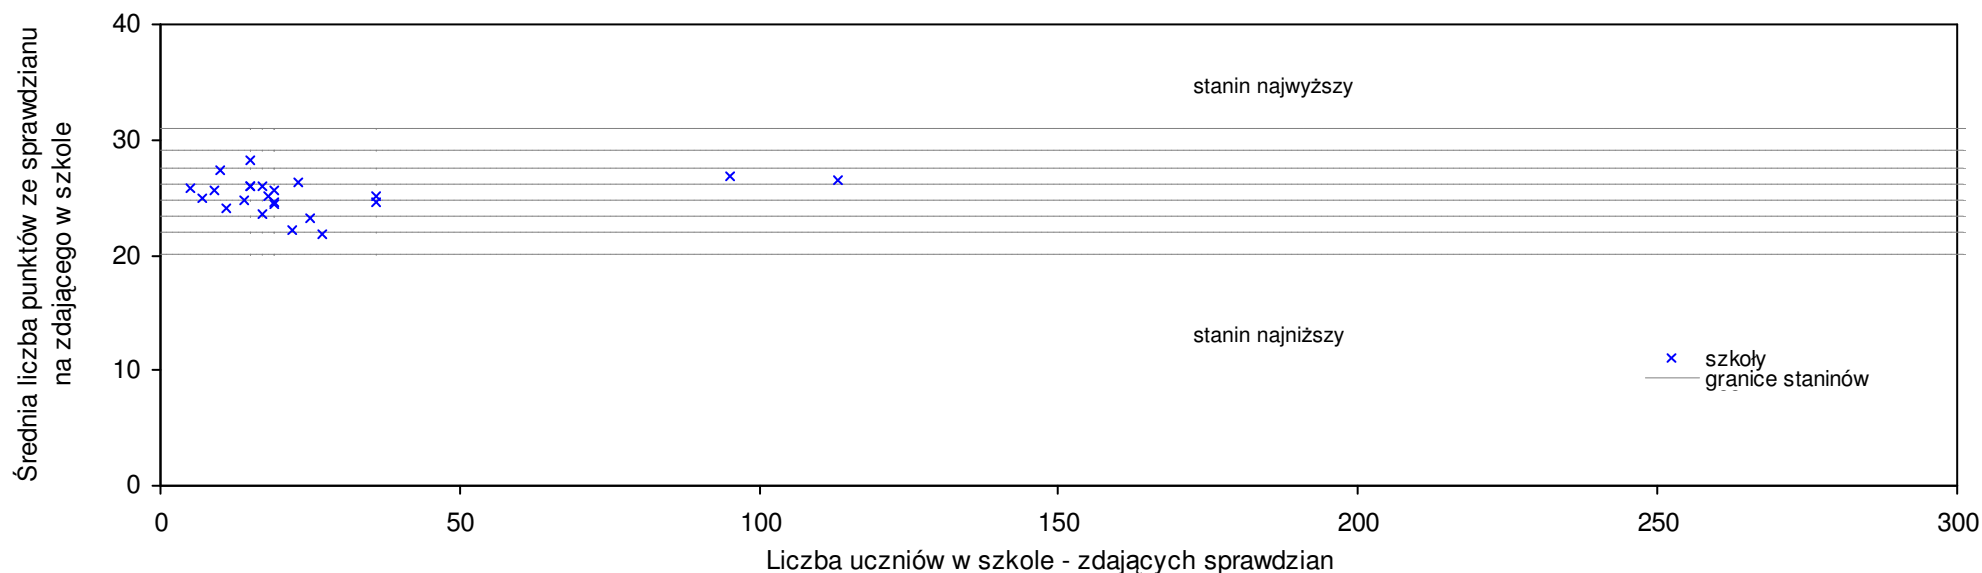

Wyniki ze sprawdzianu końcowego w szkołach podstawowych województwa kujawsko-pomorskiego - za rok 2008

13	Publiczna Szkoła Podstawowa im. Tadeusza Kościuszki w Pocierynie	24,4	10	-5,4%	-3,6%	-4,3%	-14,7%	4	6	5	4	1
14	Szkoła Podstawowa im. Jana Kasprowicza w Piotrkowie Kujawskim	23,8	96	-7,8%	-5,9%	-6,7%	-0,8%	4	4	3	4	4
15	Szkoła Podstawowa im. Mikołaja Kopernika w Topólce	22,7	42	-12,0%	-10,3%	-11,0%	0,9%	3	7	6	4	5
16	Szkoła Podstawowa w Czamaninie	18,5	12	-28,3%	-26,9%	-27,5%	-17,8%	1	1	2	2	1
17	Szkoła Podstawowa im. Władysława Łokietka w Płowcach	18,3	20	-29,1%	-27,7%	-28,2%	-12,4%	1	2	2	7	4

pow. rypiński

Średnie wyniki szkół na ucznia a liczba zdających sprawdzian w szkole - dla pow. rypińskiego

SPo: 25,4   SWo: 25,3   P|Wo: 0,4%   SKo: 25,8   P|Kh: -1,6%

Nazwa szkoły	Dane ze sprawdzianu końcowego za rok 2008						Staniny szkół wg lat				
	SSo	LZ	S|Ko	S|Wo	S|Po	S|Go	08	07	06	05	04
1 Szkoła Podstawowa im. Bojowników o Wolność i Demokrację w Skudzawach	28,2	15	9,3%	11,5%	11,0%	14,2%	7	4	4	7	6
2 Szkoła Podstawowa im. Zygmunta Padlewskiego w Nadrożu	27,3	10	5,8%	7,9%	7,5%	13,8%	6	4	6	7	7
3 Szkoła Podstawowa nr 3 im. Jana Pawła II w Rypinie	26,8	95	3,9%	5,9%	5,5%	0,8%	6	5	4	5	5
4 Szkoła Podstawowa nr 1 im. mjr. Henryka Sucharskiego w Rypinie	26,5	113	2,7%	4,7%	4,3%	-0,4%	6	6	6	6	6
5 Szkoła Podstawowa im. Tadeusza Kościuszki w Ostrowitem	26,3	23	1,9%	4,0%	3,5%	3,1%	6	5	5	6	6
6 Szkoła Podstawowa w Ugoszczu	26,0	17	0,8%	2,8%	2,4%	2,0%	5	6	7	5	7
7 Szkoła Podstawowa w Wapielsku	26,0	15	0,8%	2,8%	2,4%	7,0%	5	5	4	4	6