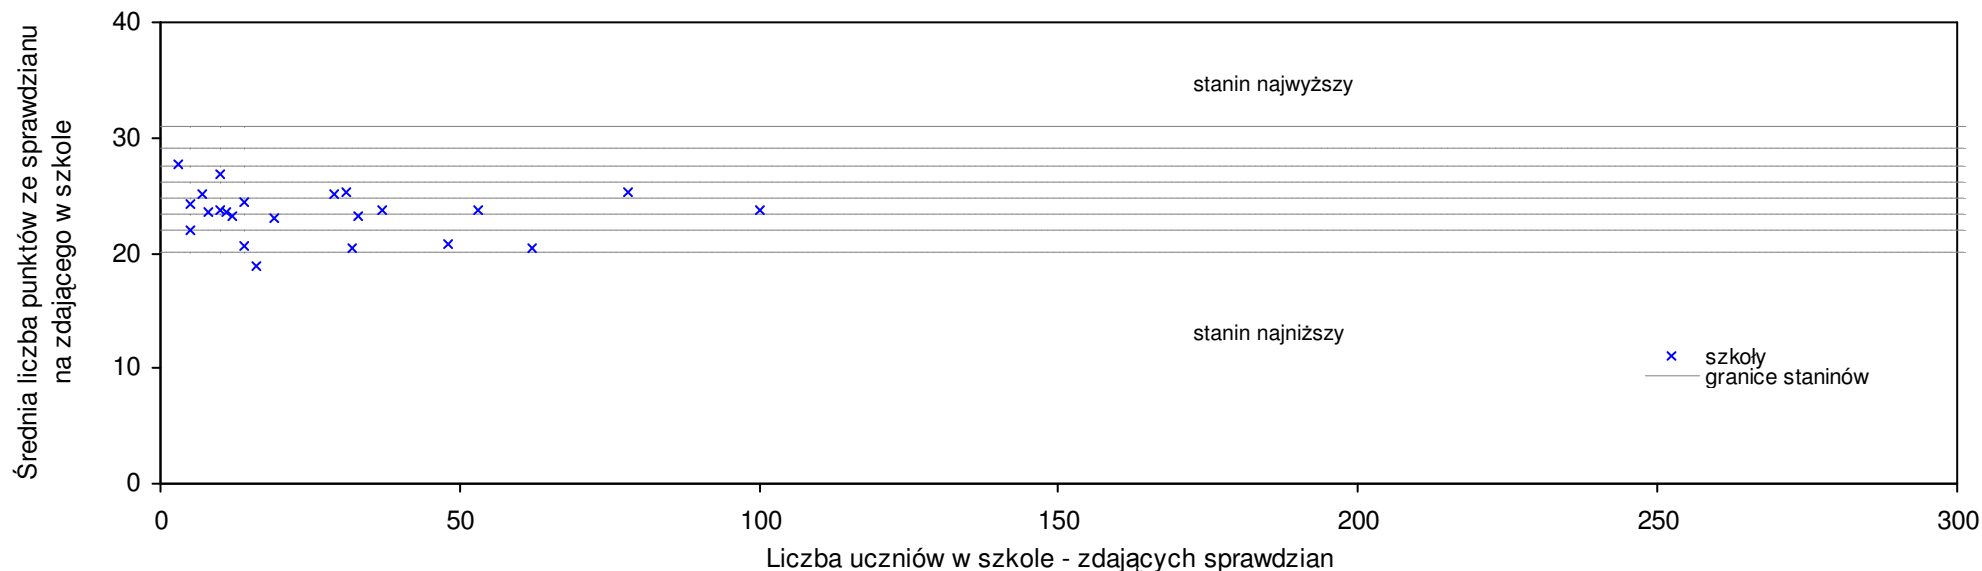

pow. chełmiński

Średnie wyniki szkół na ucznia a liczba zdających sprawdzian w szkole - dla pow. chełmińskiego

SPo: 23,2 SWo: 25,3 P|Wo: -8,3% SKo: 25,8 P|Kh: -10,1%

Nazwa szkoły	Dane ze sprawdzianu końcowego za rok 2008						Staniny szkół wg lat				
	SSo	LZ	S|Ko	S|Wo	S|Po	S|Go	08	07	06	05	04
1 Szkoła Podstawowa w Grzybnie	27,7	3	7,4%	9,5%	19,4%	16,4%	7	5	6		6
2 Szkoła Podstawowa im. Marii Skłodowskiej-Curie w Krusinie	26,9	10	4,3%	6,3%	15,9%	22,3%	6	4	5	4	4
3 Szkoła Podstawowa nr 2 im. Stanisława Staszica w Chełmnie	25,2	78	-2,3%	-0,4%	8,6%	7,7%	5	3	3	5	3
4 Szkoła Podstawowa w Małych Łunawach	25,2	31	-2,3%	-0,4%	8,6%	0,8%	5	3	2	3	3
5 Szkoła Podstawowa w Kolnie	25,1	29	-2,7%	-0,8%	8,2%	0,4%	5	2	3	2	3
6 Szkoła Podstawowa im. Komisji Edukacji Narodowej w Wabczu	25,1	7	-2,7%	-0,8%	8,2%	21,8%	5	2	5	2	3
7 Szkoła Podstawowa w Zespole Szkół w Starogrodzie	24,4	14	-5,4%	-3,6%	5,2%	-2,4%	4	4	6	2	4
8 Szkoła Podstawowa w Brzozowie	24,2	5	-6,2%	-4,3%	4,3%	3,9%	4	5	4	5	4
9 Szkoła Podstawowa nr 4 im. Wojska Polskiego w Chełmnie	23,8	100	-7,8%	-5,9%	2,6%	1,7%	4	5	4	3	4
10 Szkoła Podstawowa im. Mikołaja Kopernika w Dubielnie	23,8	37	-7,8%	-5,9%	2,6%	0,8%	4	3	4	3	4
11 Szkoła Podstawowa w Kokocku	23,8	10	-7,8%	-5,9%	2,6%	0,0%	4	3	5	3	3