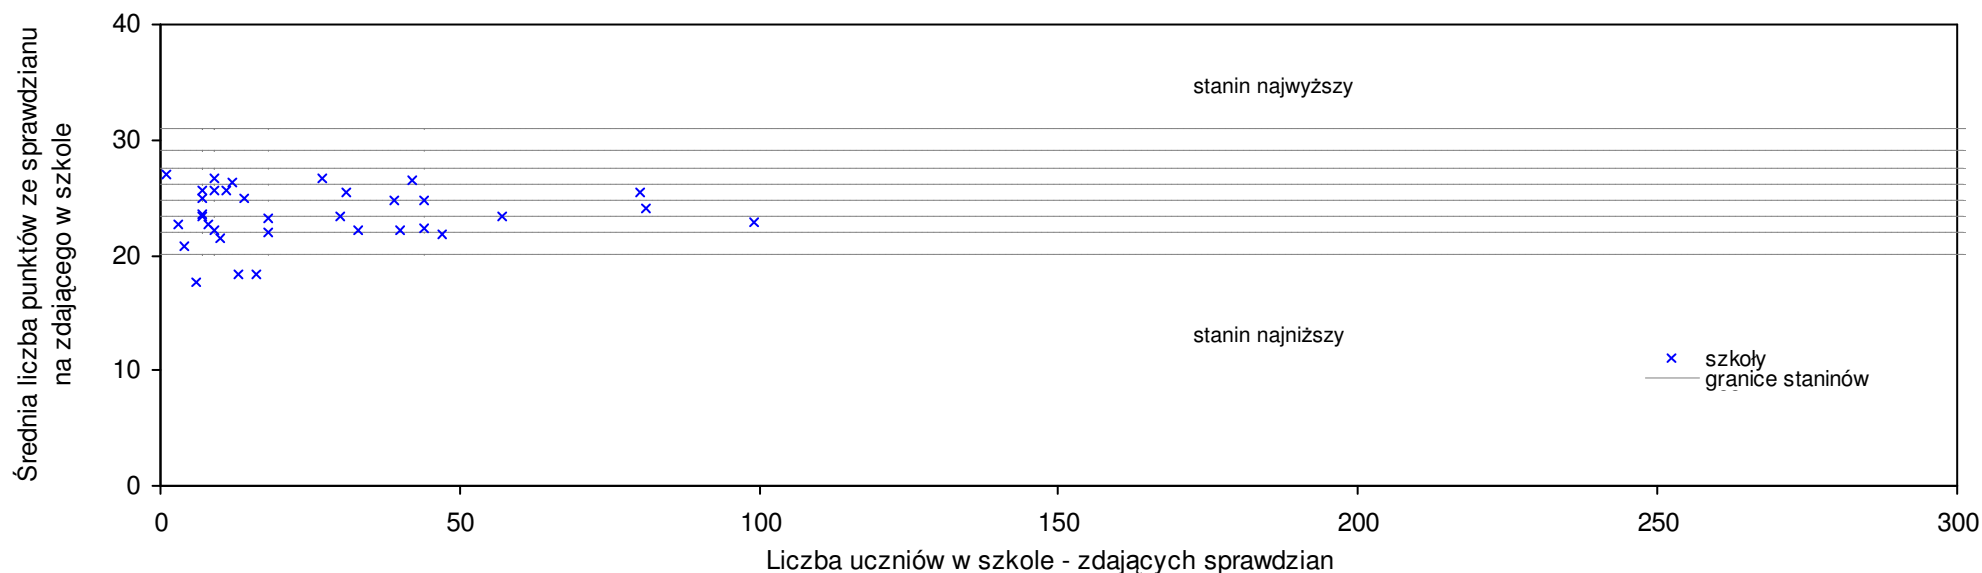

Wyniki ze sprawdzianu końcowego w szkołach podstawowych województwa kujawsko-pomorskiego - za rok 2008

36	Szkoła Podstawowa w Gniewkówcu	23,7	12	-8,1%	-6,3%	-7,8%	-3,3%	4	2	2	5	6
37	Szkoła Podstawowa nr 1 im. Wojska Polskiego w Gniewkowie	23,6	111	-8,5%	-6,7%	-8,2%	-2,1%	4	4	3	2	2
38	Szkoła Podstawowa w Kijewie	23,6	12	-8,5%	-6,7%	-8,2%	-2,1%	4	4	4	5	1
39	Szkoła Podstawowa w Zespole Szkół im. Ziemi Kujawskiej w Dąbrowie Biskupiej	23,0	22	-10,9%	-9,1%	-10,5%	-11,9%	3	4	6	5	6
40	Szkoła Podstawowa im. Wincentego Witosa w Woli Wapowskiej	22,8	28	-11,6%	-9,9%	-11,3%	-14,0%	3	3	5	5	8
41	Niepubliczna Szkoła Podstawowa im. Józefa Kostrzewskiego w Gąskach	22,8	9	-11,6%	-9,9%	-11,3%	-5,4%	3				
42	Szkoła Podstawowa im. Władysława Broniewskiego w Jaksicach	22,7	21	-12,0%	-10,3%	-11,7%	-6,6%	3	6	3	2	5
43	Szkoła Podstawowa w Lisewie Kościelnym	22,4	16	-13,2%	-11,5%	-12,8%	-8,6%	3	2	4	1	6
44	Szkoła Podstawowa w Turzanach	19,9	15	-22,9%	-21,3%	-22,6%	-18,1%	1	6	6	5	5
45	Szkoła Podstawowa w Rojewicach	19,7	19	-23,6%	-22,1%	-23,3%	-14,3%	1	3	2	3	3
46	Szkoła Podstawowa w Palczynie	19,7	7	-23,6%	-22,1%	-23,3%	-19,6%	1	6	2	5	5
47	Szkoła Podstawowa im. Stanisława Przybyszewskiego w Łojewie	16,9	8	-34,5%	-33,2%	-34,2%	-30,5%	1	4	5	3	4

pow. lipnowski

Średnie wyniki szkół na ucznia a liczba zdających sprawdzian w szkole - dla pow. lipnowskiego

SPo: 23,7   SWo: 25,3   P|Wo: -6,3%   SKo: 25,8   P|Kh: -8,1%

Nazwa szkoły

Dane ze sprawdzianu końcowego za rok 2008

Staniny szkół
wg lat

SSo   LZ   S|Ko   S|Wo   S|Po   S|Go   08 07 06 05 04