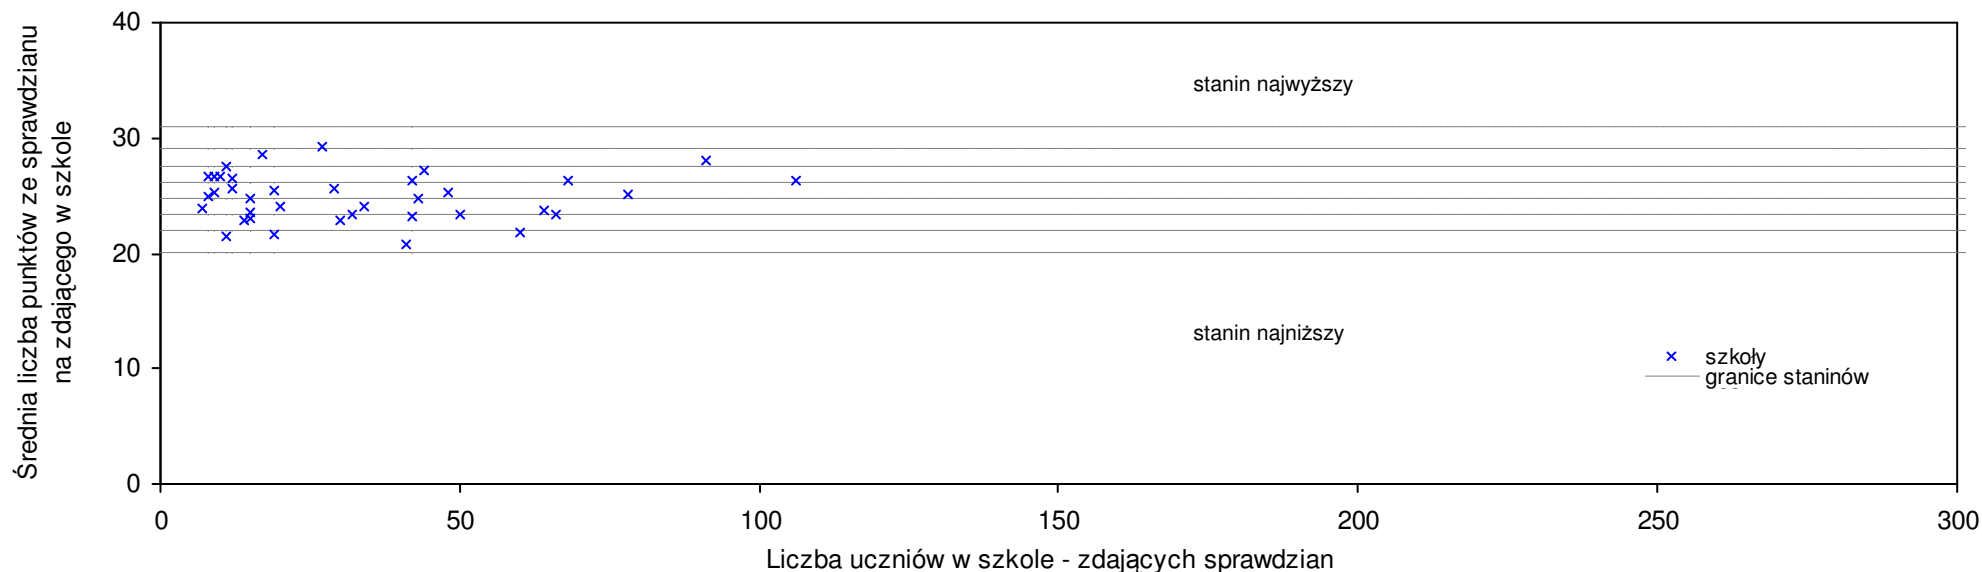

pow. świecki

Średnie wyniki szkół na ucznia a liczba zdających sprawdzian w szkole - dla pow. świeckiego

S|Po: 24,9 S|Wo: 25,3 P|Wo: -1,6% SKo: 25,8 P|Kh: -3,5%

Nazwa szkoły	Dane ze sprawdzianu końcowego za rok 2008						Staniny szkół wg lat				
	SSo	LZ	S|Ko	S|Wo	S|Po	S|Go	08	07	06	05	04
1 Szkoła Podstawowa w Serocku	29,3	27	13,6%	15,8%	17,7%	15,8%	8	6	6	6	4
2 Szkoła Podstawowa w Dragaczu	28,5	17	10,5%	12,6%	14,5%	6,7%	7	2	3	2	5
3 Szkoła Podstawowa nr 1 im. Wojska Polskiego w Świeciu	28,0	91	8,5%	10,7%	12,4%	12,0%	7	5	4	6	7
4 Szkoła Podstawowa im. dr. Floriana Ceynowy w Przysiersku	27,6	11	7,0%	9,1%	10,8%	7,0%	7	6	6	8	3
5 Szkoła Podstawowa im. Jana Pawła II w Lnianie	27,2	44	5,4%	7,5%	9,2%	2,3%	6	4	2	3	4
6 Szkoła Podstawowa im. Kazimierza Łusiewicza w Zbrachlinie	26,7	10	3,5%	5,5%	7,2%	5,5%	6	6	6	3	2
7 Szkoła Podstawowa w Wierzchach	26,7	9	3,5%	5,5%	7,2%	7,2%	6	3	4	3	5
8 Publiczna Szkoła Podstawowa w Lipinkach	26,6	8	3,1%	5,1%	6,8%	19,3%	6	7	5	3	2
9 Szkoła Podstawowa w Łowinku	26,5	12	2,7%	4,7%	6,4%	4,7%	6	7	7	5	8
10 Szkoła Podstawowa nr 8 im. Kazimierza Ecksteina w Świeciu	26,4	106	2,3%	4,3%	6,0%	5,6%	6	5	6	5	6
11 Szkoła Podstawowa im. 16. Pułku Ułanów Wielkopolskich w Grupie	26,3	68	1,9%	4,0%	5,6%	-1,5%	6	4	2	4	4
12 Szkoła Podstawowa im. 16. Pułku Ułanów Wielkopolskich w Bukowcu	26,3	42	1,9%	4,0%	5,6%	1,9%	6	4	4	3	4