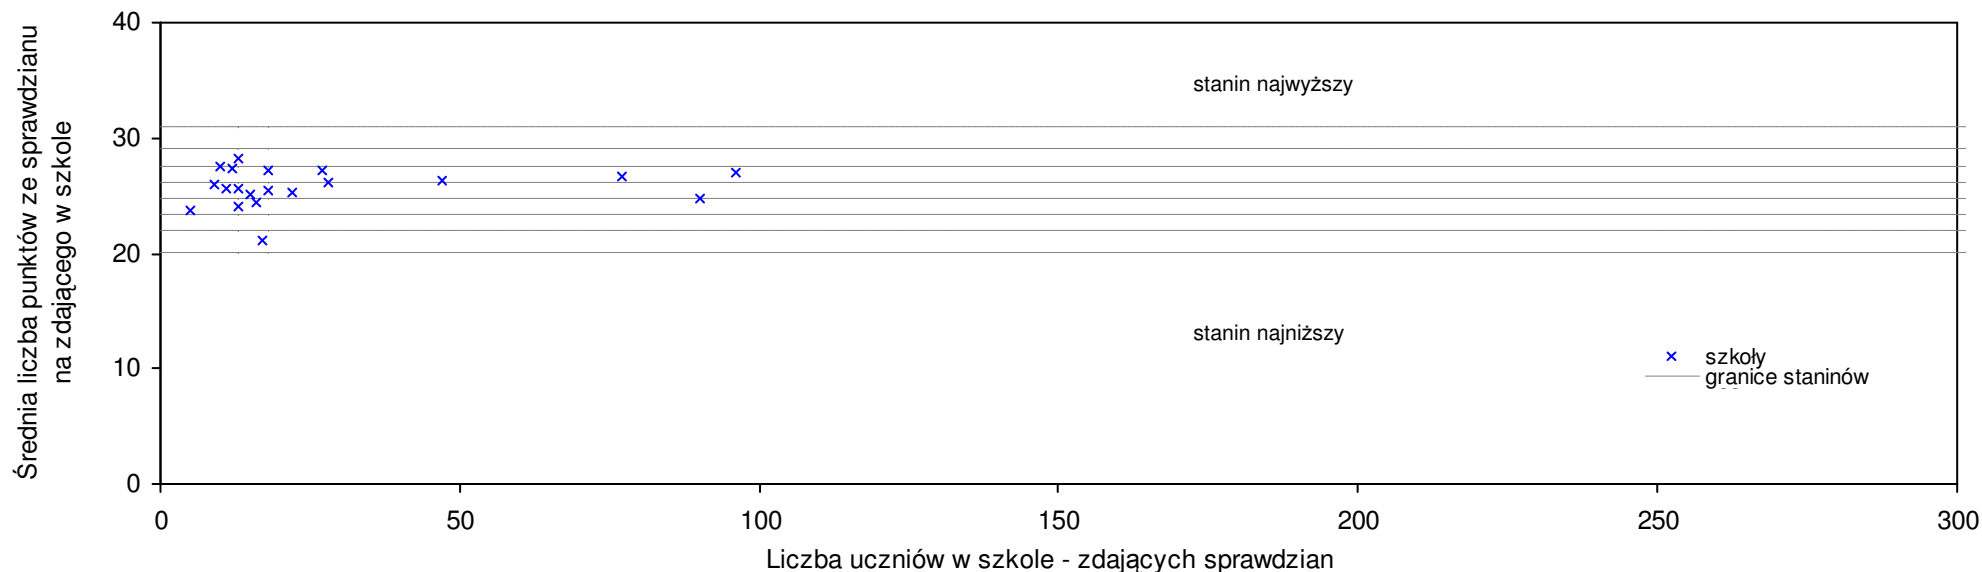

pow. mogileński

Średnie wyniki szkół na ucznia a liczba zdających sprawdzian w szkole - dla pow. mogileńskiego

S|Po: 26 S|Wo: 25,3 P|Wo: 2,8% S|Ko: 25,8 P|Kh: 0,8%

Nazwa szkoły	Dane ze sprawdzianu końcowego za rok 2008						Staniny szkół wg lat					
	SSo	LZ	S|Ko	S|Wo	S|Po	S|Go	08	07	06	05	04	
	1 Szkoła Podstawowa im. Gustawa Zielińskiego w Markowicach	28,2	13	9,3%	11,5%	8,5%	14,2%	7	7	6	7	3
2 Szkoła Podstawowa z Oddziałami Integracyjnymi w Parlinie	27,6	10	7,0%	9,1%	6,2%	7,8%	7	6	7	6	2	
3 Szkoła Podstawowa w Jeziorach Wielkich	27,3	12	5,8%	7,9%	5,0%	3,4%	6	4	6	5	5	
4 Szkoła Podstawowa im. Jana Kochanowskiego w Wylatowie	27,2	18	5,4%	7,5%	4,6%	2,6%	6	7	5	5	5	
5 Publiczna Szkoła Podstawowa w Wójcinie	27,1	27	5,0%	7,1%	4,2%	2,7%	6	4	4	4	4	
6 Szkoła Podstawowa nr 3 im. Mikołaja Kopernika w Mogilnie	27,0	96	4,7%	6,7%	3,8%	1,9%	6	6	6	7	6	
7 Szkoła Podstawowa nr 2 im. Marii Konopnickiej w Mogilnie	26,7	77	3,5%	5,5%	2,7%	0,8%	6	8	4	6	6	
8 Szkoła Podstawowa im. Tadeusza Kościuszki w Gębicach	26,3	47	1,9%	4,0%	1,2%	-0,8%	6	4	8	6	7	
9 Szkoła Podstawowa w Padniewie	26,2	28	1,6%	3,6%	0,8%	-1,1%	6	5	5	5	3	
10 Szkoła Podstawowa w Wszedniu	25,9	9	0,4%	2,4%	-0,4%	-2,3%	5	4	4	4	3	
11 Szkoła Podstawowa w Strzelcach	25,7	13	-0,4%	1,6%	-1,2%	-3,0%	5	3	3	5	2	
12 Szkoła Podstawowa w Ciechrzu	25,7	11	-0,4%	1,6%	-1,2%	4,0%	5	4	3	4	5