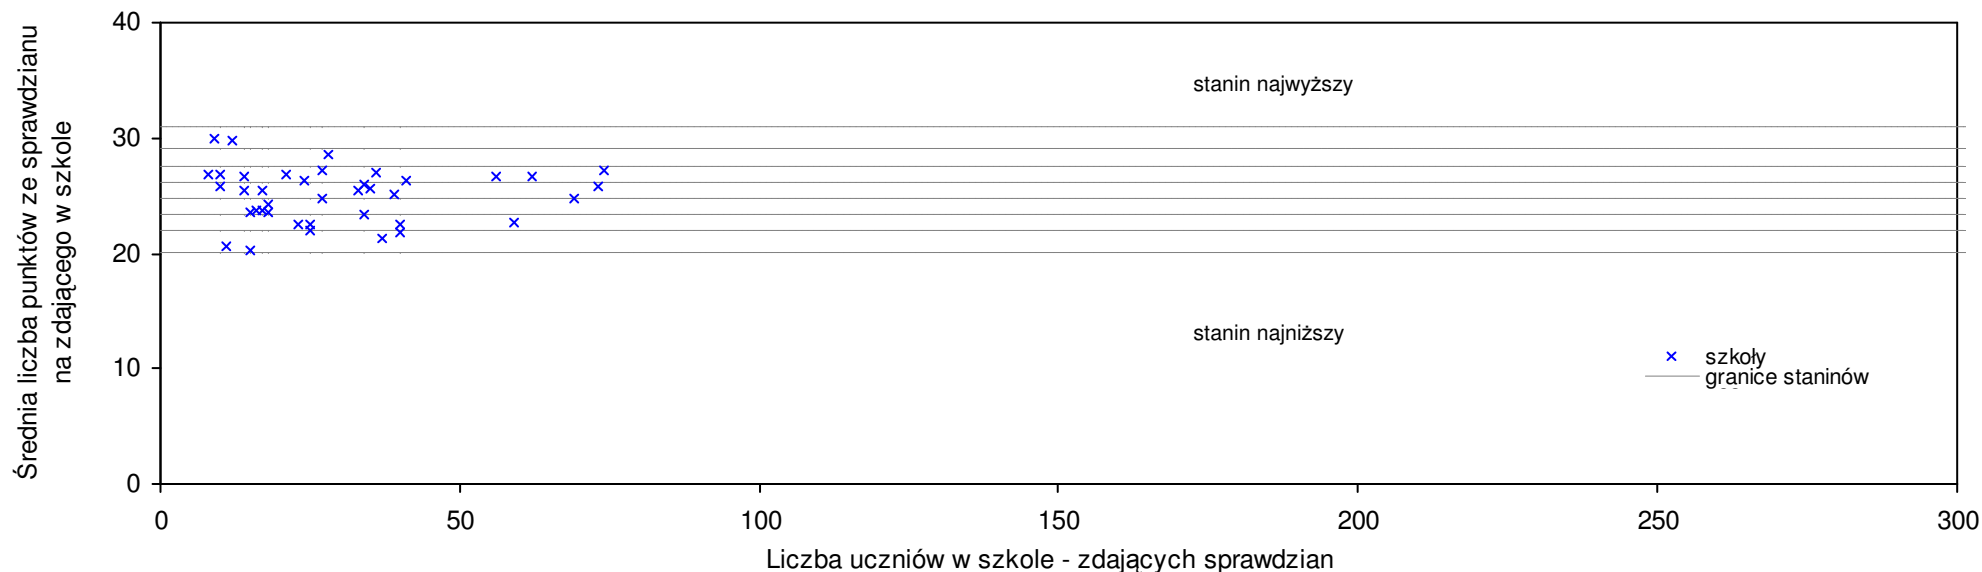

pow. toruński

Średnie wyniki szkół na ucznia a liczba zdających sprawdzian w szkole - dla pow. toruńskiego

S|Po: 25 S|Wo: 25,3 P|Wo: -1,2% SKo: 25,8 P|Kh: -3,1%

Nazwa szkoły	Dane ze sprawdzianu końcowego za rok 2008						Staniny szkół wg lat				
	SSo	LZ	S|Ko	S|Wo	S|Po	S|Go	08	07	06	05	04
1 Szkoła Podstawowa w Gronowie	29,9	9	15,9%	18,2%	19,6%	14,6%	8	7	8	5	4
2 Szkoła Podstawowa w Ostaszewie	29,7	12	15,1%	17,4%	18,8%	20,7%	8	2	5	6	6
3 Szkoła Podstawowa im. Jana Pawła II w Małej Nieszawce	28,6	28	10,9%	13,0%	14,4%	7,1%	7	8	7	8	8
4 Szkoła Podstawowa nr 3 w Chełmży	27,1	74	5,0%	7,1%	8,4%	3,4%	6	3	4	4	4
5 Szkoła Podstawowa w Grzywnie	27,1	27	5,0%	7,1%	8,4%	5,0%	6	2	2	5	3
6 Szkoła Podstawowa nr 5 im. Papieża Jana Pawła II w Chełmży	27,0	36	4,7%	6,7%	8,0%	3,1%	6	6	5	5	6
7 Szkoła Podstawowa w Młyńcu	26,9	10	4,3%	6,3%	7,6%	3,1%	6	2	4	5	3
8 Szkoła Podstawowa w Siemoniu	26,9	8	4,3%	6,3%	7,6%	17,0%	6	5	4	3	5
9 Szkoła Podstawowa im. Tony Halika w Osówce	26,8	21	3,9%	5,9%	7,2%	5,5%	6	7	5	3	3
10 Szkoła Podstawowa im. Krzysztofa Kamila Baczyńskiego w Czernikowie	26,7	62	3,5%	5,5%	6,8%	5,1%	6	7	5	5	6
11 Szkoła Podstawowa im. Jana Pawła II w Zespole Szkół nr 2 w Grębocinie	26,7	56	3,5%	5,5%	6,8%	2,3%	6	5	6	7	7
12 Szkoła Podstawowa w Wybczu	26,7	14	3,5%	5,5%	6,8%	14,6%	6	4	6	5	7