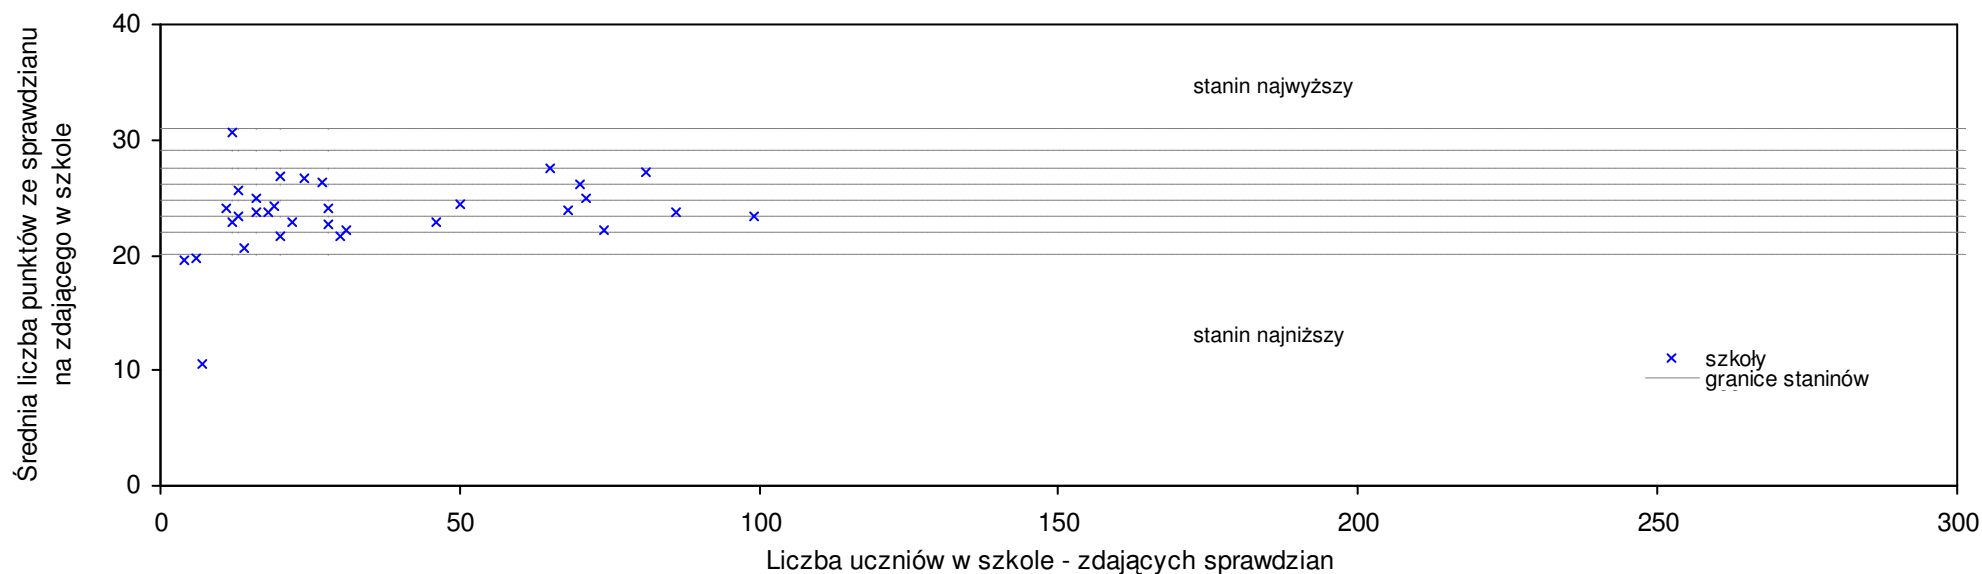

Wyniki ze sprawdzianu końcowego w szkołach podstawowych województwa kujawsko-pomorskiego - za rok 2008

13 Szkoła Podstawowa im. Jędrzeja Śniadeckiego w Ślaboszewie	25,4	18	-1,6%	0,4%	-2,3%	-0,8%	5	5	4	8	5
14 Szkoła Podstawowa w Dąbrowie	25,2	22	-2,3%	-0,4%	-3,1%	-1,6%	5	5	4	2	4
15 Szkoła Podstawowa im. Marii Skłodowskiej-Curie w Szczepanowie	25,1	15	-2,7%	-0,8%	-3,5%	-2,0%	5	2	7	6	6
16 Szkoła Podstawowa im. Alberta Abrahama Michelsona w Strzelnie	24,8	90	-3,9%	-2,0%	-4,6%	0,4%	5	5	3	5	4
17 Szkoła Podstawowa im. Kazimierza Wielkiego w Kwieciszewie	24,5	16	-5,0%	-3,2%	-5,8%	-7,5%	4	6	5	5	3
18 Publiczna Szkoła Podstawowa w Rzeszynku	24,0	13	-7,0%	-5,1%	-7,7%	-9,1%	4	7	6	5	4
19 Szkoła Podstawowa im. Marii Konopnickiej we Wronowach	23,8	5	-7,8%	-5,9%	-8,5%	-3,6%	4	5	8	5	8
20 Szkoła Podstawowa im. Jana Pawła II w Stodolach	21,2	17	-17,8%	-16,2%	-18,5%	-14,2%	2	6	6	1	6

pow. nakielski

Średnie wyniki szkół na ucznia a liczba zdających sprawdzian w szkole - dla pow. nakielskiego

SPo: 24,3 SWo: 25,3 P|Wo: -4,0% SKo: 25,8 P|Kh: -5,8%

Nazwa szkoły	Dane ze sprawdzianu końcowego za rok 2008					Staniny szkół wg lat					
	SSo	LZ	S|Ko	S|Wo	S|Po	S|Go	08	07	06	05	04