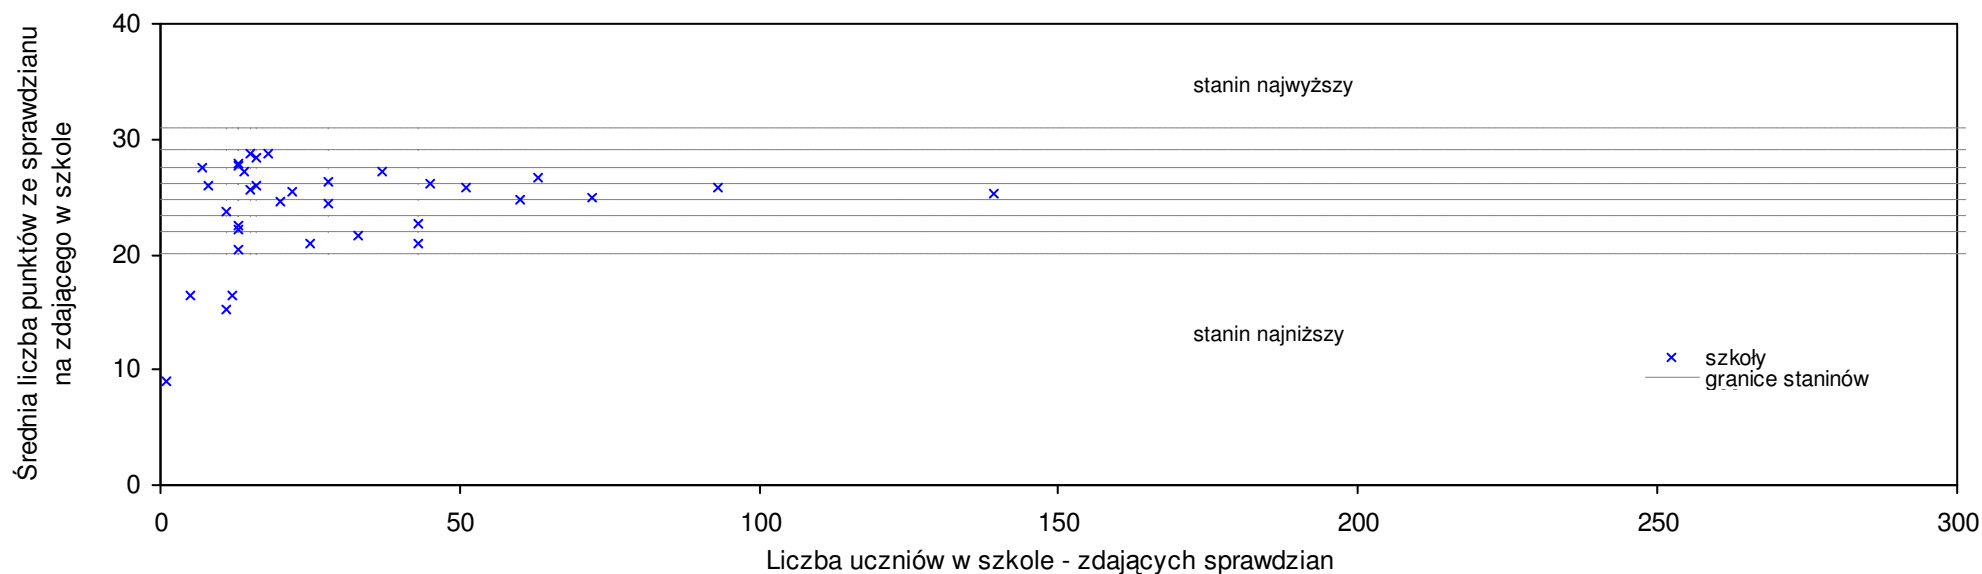

Wyniki ze sprawdzianu końcowego w szkołach podstawowych województwa lubuskiego - za rok 2008

Górze												
9	Szkoła Podstawowa nr 17 z Oddziałami Integracyjnymi w Zielonej Górze	28,1	52	8,9%	10,6%	0,4%	0,4%	7	5	7	6	6
10	Szkoła Podstawowa nr 1 w Zielonej Górze	27,5	148	6,6%	8,3%	-1,8%	-1,8%	6	6	6	6	6
11	Szkoła Podstawowa nr 14 im. Adama Mickiewicza w Zielonej Górze	26,5	121	2,7%	4,3%	-5,4%	-5,4%	6	7	6	6	6
12	Szkoła Podstawowa nr 21 im. Karola Wojtyły w Zielonej Górze	25,8	60	0,0%	1,6%	-7,9%	-7,9%	5	7	7	7	8
13	Szkoła Podstawowa nr 15 im. 4 Dywizji Piechoty Wojska Polskiego w Zielonej Górze	25,1	78	-2,7%	-1,2%	-10,4%	-10,4%	5	6	6	7	7
14	Szkoła Podstawowa nr 6 im. Władysława Broniewskiego w Zielonej Górze	22,2	28	-14,0%	-12,6%	-20,7%	-20,7%	3	3	2	3	5
15	Szkoła Podstawowa nr 23 w Zespole Szkół Specjalnych nr 2 w Zielonej Górze	14,2	10	-45,0%	-44,1%	-49,3%	-49,3%	1	1	1	1	1

pow. zielonogórski

Średnie wyniki szkół na ucznia a liczba zdających sprawdzian w szkole - dla pow. zielonogórskiego

SPo: 24,8   SWo: 25,4   P|Wo: -2,4%   SKo: 25,8   P|Kh: -3,9%

Nazwa szkoły	Dane ze sprawdzianu końcowego za rok 2008					Staniny szkół wg lat					
	SSo	LZ	S|Ko	S|Wo	S|Po	S|Go	08	07	06	05	04