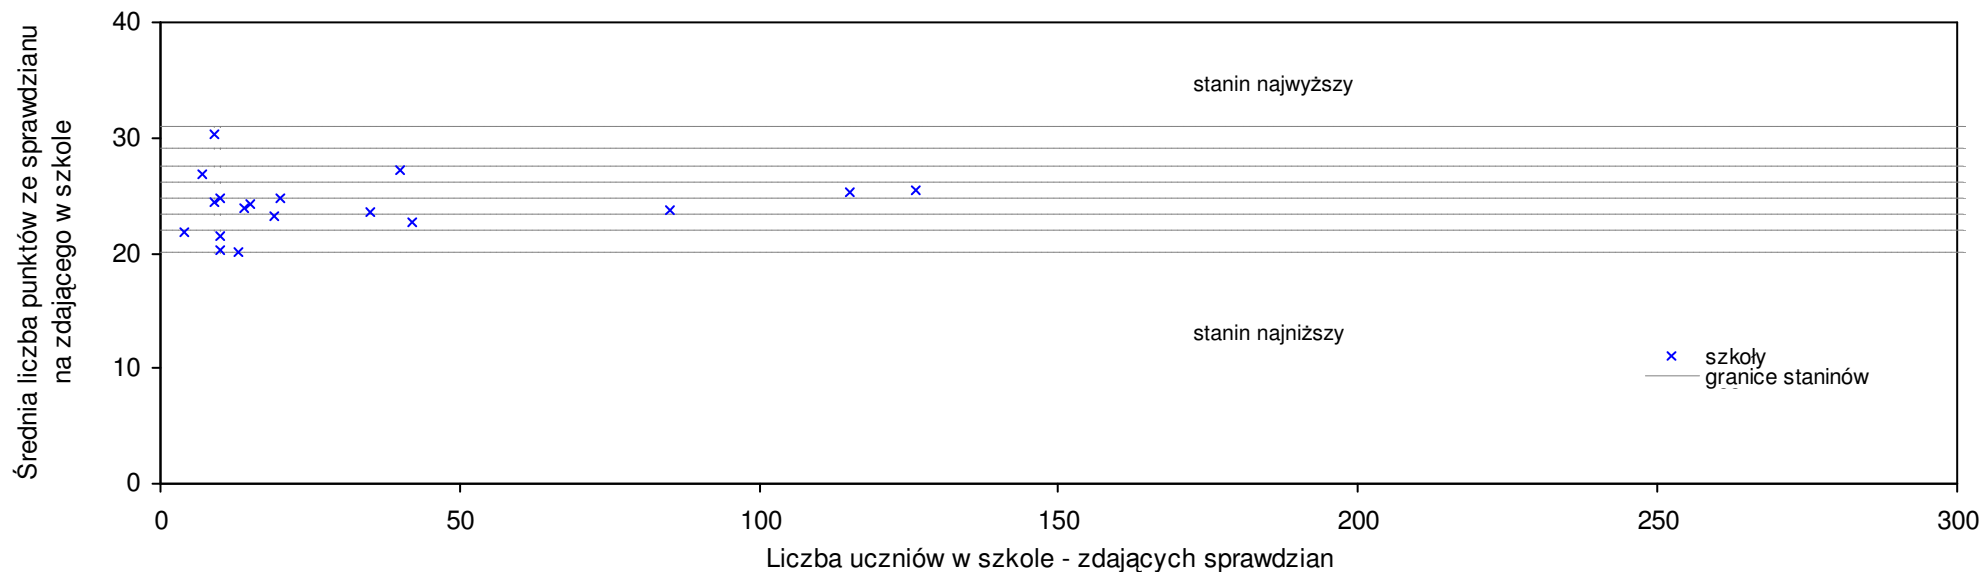

Wyniki ze sprawdzianu końcowego w szkołach podstawowych województwa lubuskiego - za rok 2008

13 Szkoła Podstawowa im. Kresowian w Czarnowie	22,1	14	-14,3%	-13,0%	-10,5%	-6,4%	3	4	7	4	2
14 Szkoła Podstawowa w Kunowicach	22,1	7	-14,3%	-13,0%	-10,5%	-14,0%	3	5	5	4	7
15 Szkoła Podstawowa im. Niemieckich Bojowników Antyfaszystowskich w Zespole Szkół w Kowalowie	21,8	34	-15,5%	-14,2%	-11,7%	-8,4%	2	4	3	3	3

pow. strzelecko-drezdenecki

Średnie wyniki szkół na ucznia a liczba zdających sprawdzian w szkole - dla pow. strzelecko-drezdeneckiego

SPo: 24,5   SWo: 25,4   P|Wo: -3,5%   SKo: 25,8   P|Kh: -5,0%

Nazwa szkoły	Dane ze sprawdzianu końcowego za rok 2008						Staniny szkół wg lat				
	SSo	LZ	S|Ko	S|Wo	S|Po	S|Go	08	07	06	05	04
1 Szkoła Podstawowa w Niegosławie	30,3	9	17,4%	19,3%	23,7%	17,0%	8	7	7	7	7
2 Publiczna Szkoła Podstawowa nr 3 w Zespole Szkół im. Henryka Sienkiewicza w Drezdenku	27,2	40	5,4%	7,1%	11,0%	5,0%	6	3	5	4	3
3 Publiczna Szkoła Podstawowa w Brzozie	26,9	7	4,3%	5,9%	9,8%	8,9%	6	4	3	3	5
4 Szkoła Podstawowa nr 1 im. Janusza Korczaka w Drezdenku	25,4	126	-1,6%	0,0%	3,7%	-1,9%	5	5	6	4	4
5 Publiczna Szkoła Podstawowa w Strzelcach Krajeńskich	25,2	115	-2,3%	-0,8%	2,9%	2,0%	5	4	4	4	4
6 Szkoła Podstawowa w Trzebiczu	24,7	20	-4,3%	-2,8%	0,8%	-4,6%	4	6	7	2	2
7 Publiczna Szkoła Podstawowa w Wielisławicach	24,7	10	-4,3%	-2,8%	0,8%	0,0%	4	7	3	4	5
8 Szkoła Podstawowa w Goszczanowie	24,4	9	-5,4%	-3,9%	-0,4%	-5,8%	4	2	6	4	6
9 Publiczna Szkoła Podstawowa w Tucznie	24,2	15	-6,2%	-4,7%	-1,2%	-2,0%	4	6	4	4	2