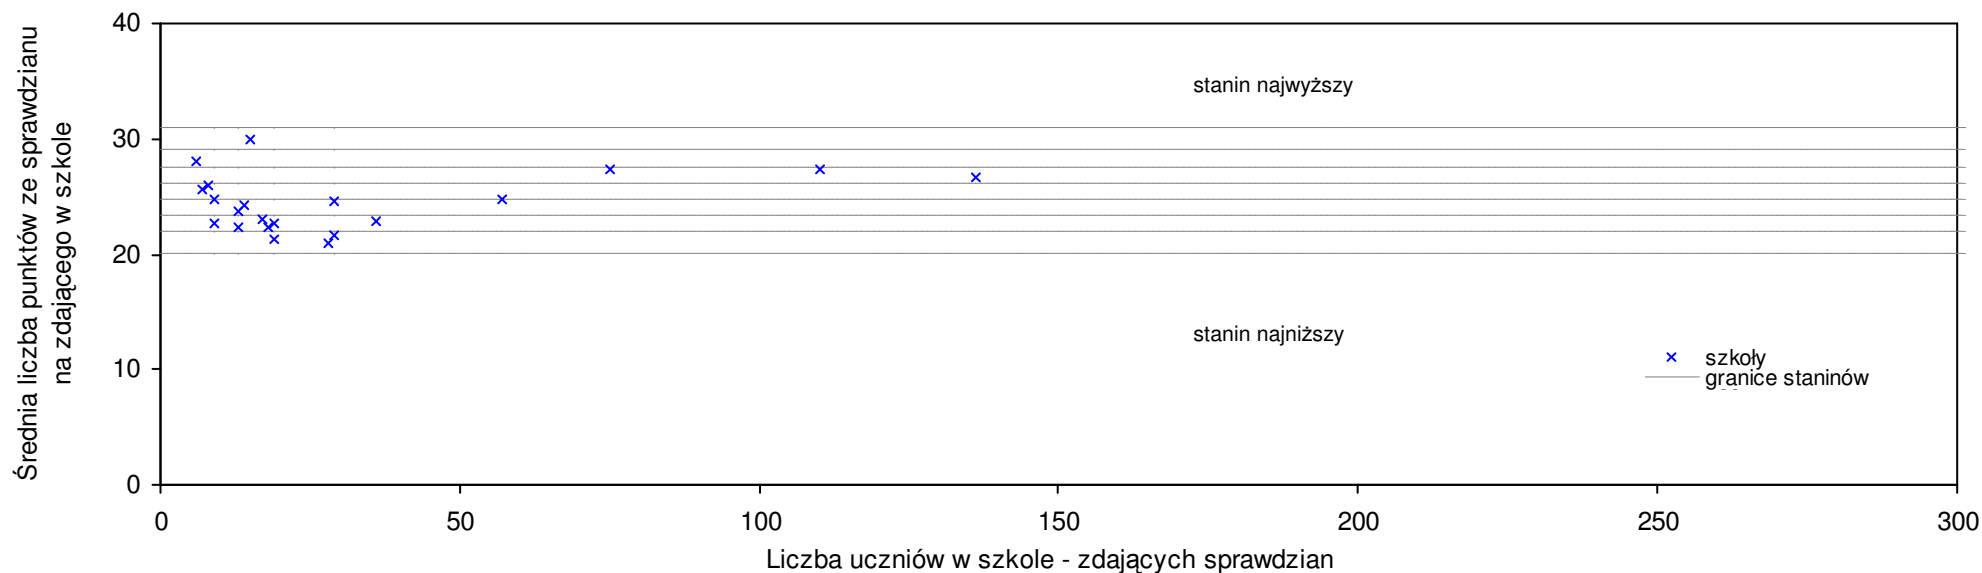

Wyniki ze sprawdzianu końcowego w szkołach podstawowych województwa lubuskiego - za rok 2008

1 Szkoła Podstawowa im. Janusza Korczaka w Zespole Szkół Samorządowych w Lubniewicach	27,5	38	6,6%	8,3%	11,3%	0,0%	6	3	4	3	5
2 Szkoła Podstawowa im. Przyjaźni Narodów w Zespole Szkół w Słońsku	27,2	56	5,4%	7,1%	10,1%	0,0%	6	6	7	4	1
3 Publiczna Szkoła Podstawowa w Zespole Edukacyjnym w Gądkowie Wielkim	26,5	10	2,7%	4,3%	7,3%	14,2%	6	1	5	3	5
4 Szkoła Podstawowa w Wędrzynie	26,1	27	1,2%	2,8%	5,7%	8,3%	5	7	5	7	8
5 Szkoła Podstawowa im. Bohaterów Warszawy w Zespole Edukacyjnym w Kołczynie	24,9	17	-3,5%	-2,0%	0,8%	1,2%	5	6	6	7	8
6 Szkoła Podstawowa im. Wincentego Witosa w Krzeszycach	24,5	51	-5,0%	-3,5%	-0,8%	-0,4%	4	5	4	4	4
7 Szkoła Podstawowa w Trzemesznie Lubuskim	24,0	15	-7,0%	-5,5%	-2,8%	-0,4%	4	4	5	6	4
8 Szkoła Podstawowa im. Polskich Olimpijczyków w Sulęcinie	23,8	152	-7,8%	-6,3%	-3,6%	-1,2%	4	3	3	2	4
9 Publiczna Szkoła Podstawowa im. Bohaterów Westerplatte w Torzymiu	22,8	55	-11,6%	-10,2%	-7,7%	-1,7%	3	6	5	6	6
10 Publiczna Szkoła Podstawowa w Boczowie	22,8	27	-11,6%	-10,2%	-7,7%	-1,7%	3	1	3	3	3

pow. świebodziński

Średnie wyniki szkół na ucznia a liczba zdających sprawdzian w szkole - dla pow. świebodzińskiego

SPo: 25,2 SWo: 25,4 P|Wo: -0,8% SKo: 25,8 P|Kh: -2,3%

Nazwa szkoły	Dane ze sprawdzianu końcowego za rok 2008					Staniny szkół wg lat					
	SSo	LZ	S|Ko	S|Wo	S|Po	S|Go	08	07	06	05	04