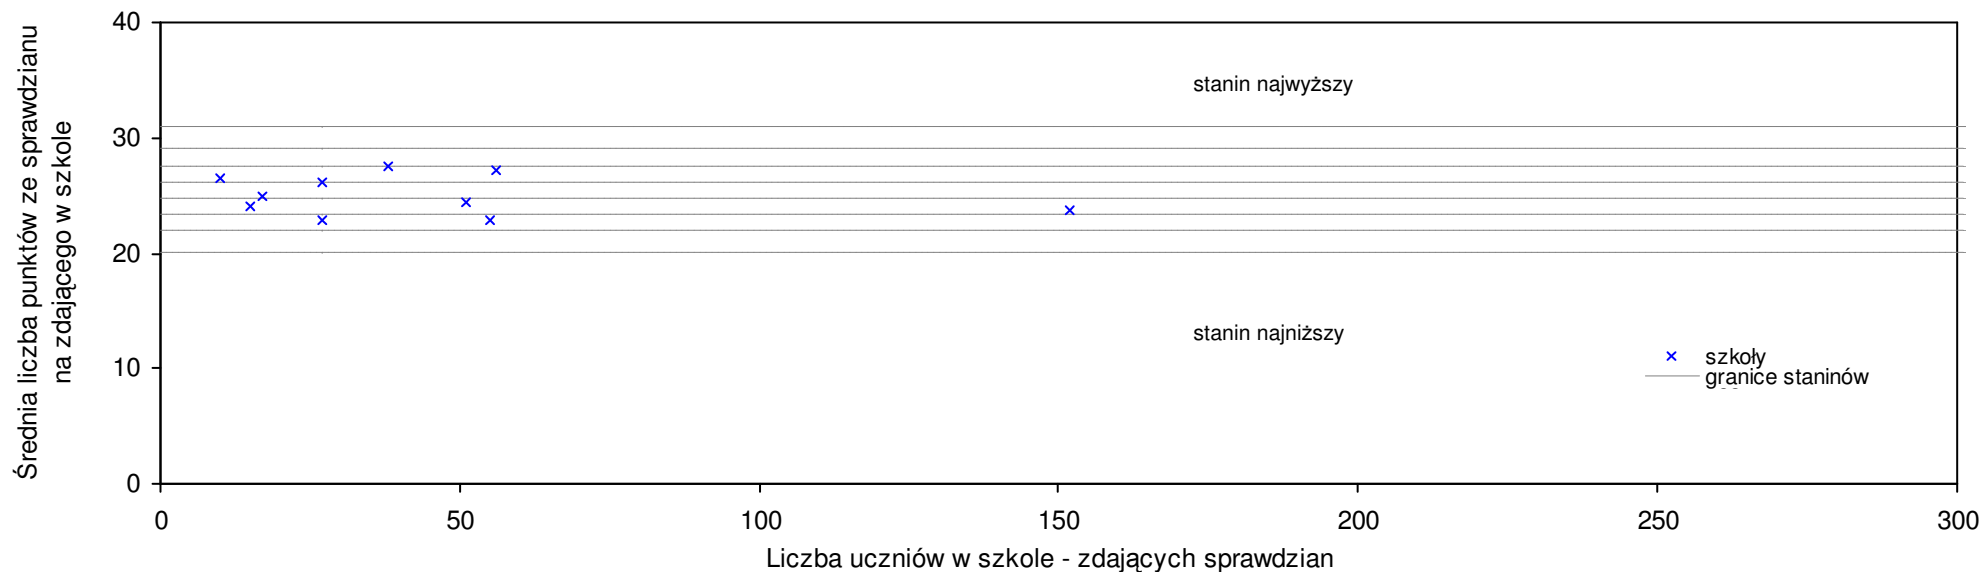

Wyniki ze sprawdzianu końcowego w szkołach podstawowych województwa lubuskiego - za rok 2008

10	Publiczna Szkoła Podstawowa im. Pierwszych Osadników w Zespole Placówek Oświatowych w Górkach Noteckich	23,9	14	-7,4%	-5,9%	-2,4%	3,5%	4	3	5	5	5
11	Szkoła Podstawowa im. Żołnierzy Września - Woldenberczyków w Dobiegniewie	23,7	85	-8,1%	-6,7%	-3,3%	0,4%	4	4	4	3	3
12	Publiczna Szkoła Podstawowa im. Wojska Polskiego w Zespole Placówek Oświatowych w Zwierzynie	23,6	35	-8,5%	-7,1%	-3,7%	2,2%	4	3	5	3	5
13	Publiczna Szkoła Podstawowa w Bobrówku	23,2	19	-10,1%	-8,7%	-5,3%	-6,1%	3	3	4	5	5
14	Szkoła Podstawowa w Starym Kurowie	22,7	42	-12,0%	-10,6%	-7,3%	2,7%	3	3	5	4	5
15	Szkoła Podstawowa w Radęcinie	21,8	4	-15,5%	-14,2%	-11,0%	-7,6%	2	2	2	4	6
16	Publiczna Szkoła Podstawowa w Ogardach	21,5	10	-16,7%	-15,4%	-12,2%	-13,0%	2	5	7	6	2
17	Publiczna Szkoła Podstawowa w Gościmcu	20,3	10	-21,3%	-20,1%	-17,1%	-12,1%	2	4	3	3	5
18	Szkoła Podstawowa w Nowym Kurowie	20,1	13	-22,1%	-20,9%	-18,0%	-9,0%	2	2	1	3	3

pow. sulęciński

Średnie wyniki szkół na ucznia a liczba zdających sprawdzian w szkole - dla pow. sulęcińskiego

SPo: 24,7 SWo: 25,4 P|Wo: -2,8% SKo: 25,8 P|Kh: -4,3%

Nazwa szkoły	Dane ze sprawdzianu końcowego za rok 2008					Staniny szkół wg lat					
	SSo	LZ	S|Ko	S|Wo	S|Po	S|Go	08	07	06	05	04