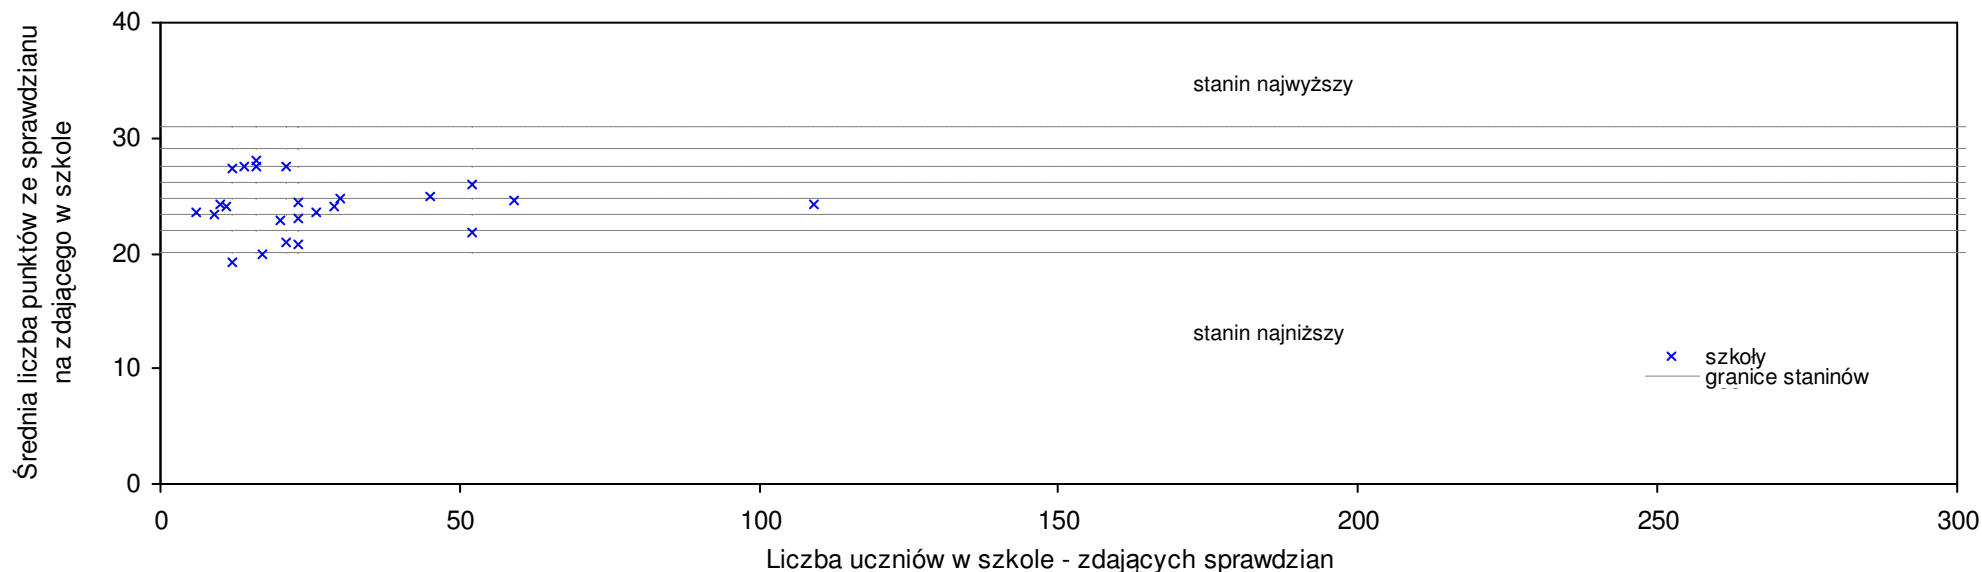

pow. krośnieński

Średnie wyniki szkół na ucznia a liczba zdających sprawdzian w szkole - dla pow. krośnieńskiego

S|Po: 24,1 S|Wo: 25,4 P|Wo: -5,1% SKo: 25,8 P|Kh: -6,6%

Nazwa szkoły	Dane ze sprawdzianu końcowego za rok 2008						Staniny szkół wg lat				
	SSo	LZ	S|Ko	S|Wo	S|Po	S|Go	08	07	06	05	04
1 Szkoła Podstawowa im. Lubuskiej Brygady Wojsk Ochrony Pogranicza w Zespole Szkół Samorządowych w Dychowie	28,1	16	8,9%	10,6%	16,6%	11,1%	7	3	6	7	3
2 Szkoła Podstawowa w Zespole Edukacyjnym w Osiecznicy	27,6	16	7,0%	8,7%	14,5%	10,4%	7	6	5	9	7
3 Szkoła Podstawowa im. św. Jadwigi Śląskiej w Zespole Szkół w Wężyskach	27,5	21	6,6%	8,3%	14,1%	10,0%	6	3	3	5	7
4 Szkoła Podstawowa w Połupinie	27,5	14	6,6%	8,3%	14,1%	9,6%	6	4	5	4	6
5 Publiczna Szkoła Podstawowa w Starosiedlu	27,3	12	5,8%	7,5%	13,3%	17,7%	6	6	6	5	2
6 Szkoła Podstawowa nr 2 im. Jana Kilińskiego w Krośnie Odrzańskim	25,9	52	0,4%	2,0%	7,5%	3,6%	5	4	5	5	6
7 Publiczna Szkoła Podstawowa nr 3 w Gubinie	24,9	45	-3,5%	-2,0%	3,3%	4,6%	5	4	4	4	3
8 Szkoła Podstawowa im. Kornela Makuszyńskiego w Gronowie	24,8	30	-3,9%	-2,4%	2,9%	-1,2%	5	7	4	5	4
9 Szkoła Podstawowa nr 3 im. Ignacego Łukasiewicza w Krośnie Odrzańskim	24,6	59	-4,7%	-3,1%	2,1%	-1,6%	4	5	5	5	6
10 Szkoła Podstawowa w Gęstowicach	24,4	23	-5,4%	-3,9%	1,2%	7,0%	4	2	3	6	6
11 Publiczna Szkoła Podstawowa w Zespole Szkół w Grabcach	24,3	10	-5,8%	-4,3%	0,8%	4,7%	4	5	1	2	1
12 Szkoła Podstawowa nr 2 w Gubinie	24,2	109	-6,2%	-4,7%	0,4%	1,7%	4	5	4	6	3