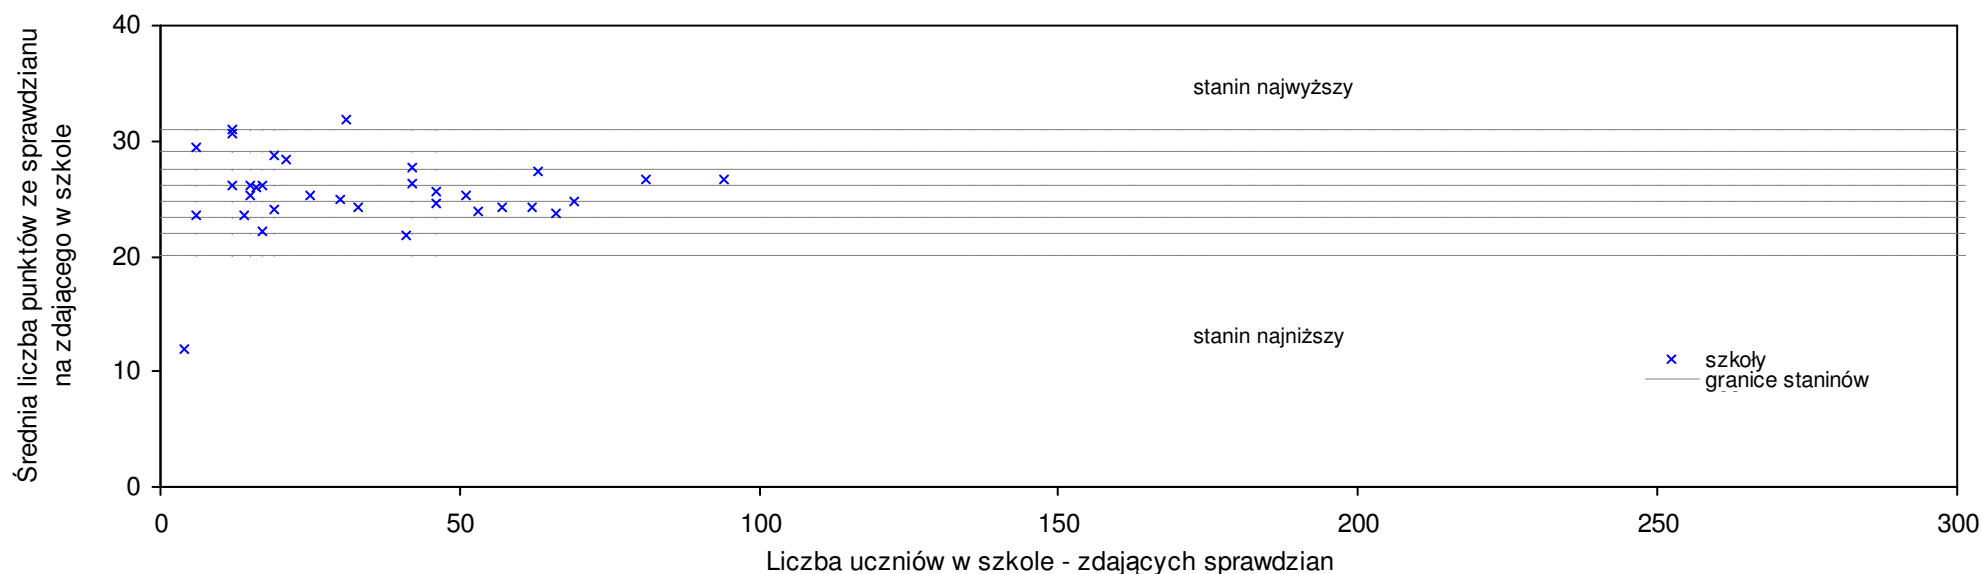

pow. żarski

Średnie wyniki szkół na ucznia a liczba zdających sprawdzian w szkole - dla pow. żarskiego