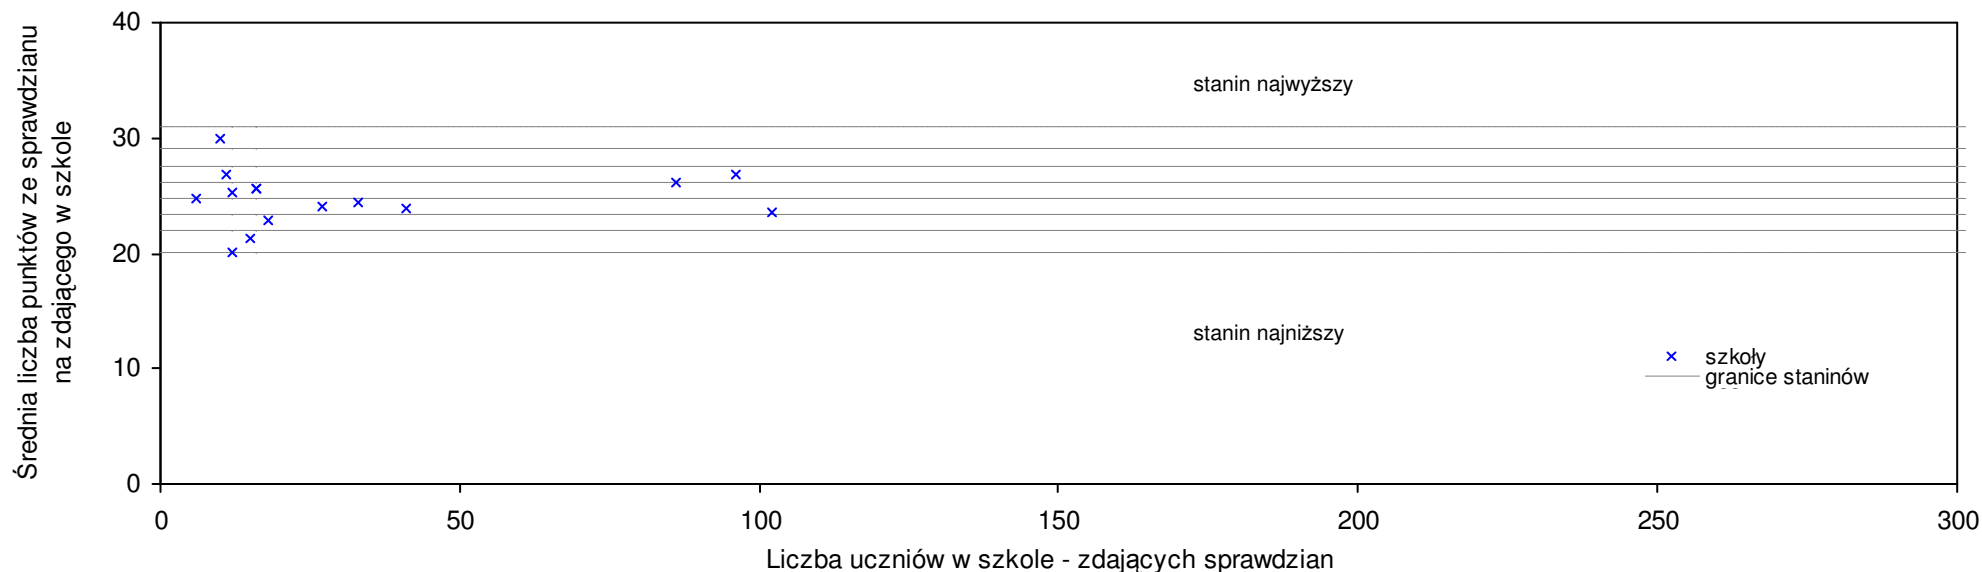

pow. wschowski

Średnie wyniki szkół na ucznia a liczba zdających sprawdzian w szkole - dla pow. wschowskiego

S|Po: 25 S|Wo: 25,4 P|Wo: -1,6% S|Ko: 25,8 P|Kh: -3,1%

Nazwa szkoły	Dane ze sprawdzianu końcowego za rok 2008						Staniny szkół wg lat					
	SSo	LZ	S|Ko	S|Wo	S|Po	S|Go	08	07	06	05	04	
	1 Publiczna Szkoła Podstawowa w Lginiu	29,9	10	15,9%	17,7%	19,6%	15,0%	8	8	5	7	7
2 Szkoła Podstawowa w Jędrzychowicach	26,9	11	4,3%	5,9%	7,6%	11,6%	6	3	2	6	4	
3 Szkoła Podstawowa nr 2 im. Bohaterów Westerplatte we Wschowie	26,8	96	3,9%	5,5%	7,2%	3,1%	6	6	7	5	5	
4 Szkoła Podstawowa nr 1 we Wschowie	26,2	86	1,6%	3,1%	4,8%	0,8%	6	6	7	5	7	
5 Publiczna Szkoła Podstawowa w Starym Strączu	25,7	16	-0,4%	1,2%	2,8%	8,4%	5	2	1	2	6	
6 Szkoła Podstawowa w Konradowie	25,6	16	-0,8%	0,8%	2,4%	-1,5%	5	4	5	4	4	
7 Szkoła Podstawowa w Łysinach	25,3	12	-1,9%	-0,4%	1,2%	-2,7%	5	6	5	7	8	
8 Szkoła Podstawowa w Siedlnicy	24,7	6	-4,3%	-2,8%	-1,2%	-5,0%	4	4	3	7	4	
9 Publiczna Szkoła Podstawowa w Zespole Szkół w Ciosańcu	24,5	33	-5,0%	-3,5%	-2,0%	3,4%	4	4	4	3	2	
10 Szkoła Podstawowa im. Stanisława Staszica w Osowej Sieni	24,1	27	-6,6%	-5,1%	-3,6%	-7,3%	4	3	5	4	5	
11 Szkoła Podstawowa im. Jana Pawła II w Szlichtyngowej	23,9	41	-7,4%	-5,9%	-4,4%	-0,8%	4	4	4	5	3	
12 Publiczna Szkoła Podstawowa im. Franciszka Niewidzajły w Sławie	23,5	102	-8,9%	-7,5%	-6,0%	-0,8%	4	4	4	3	4