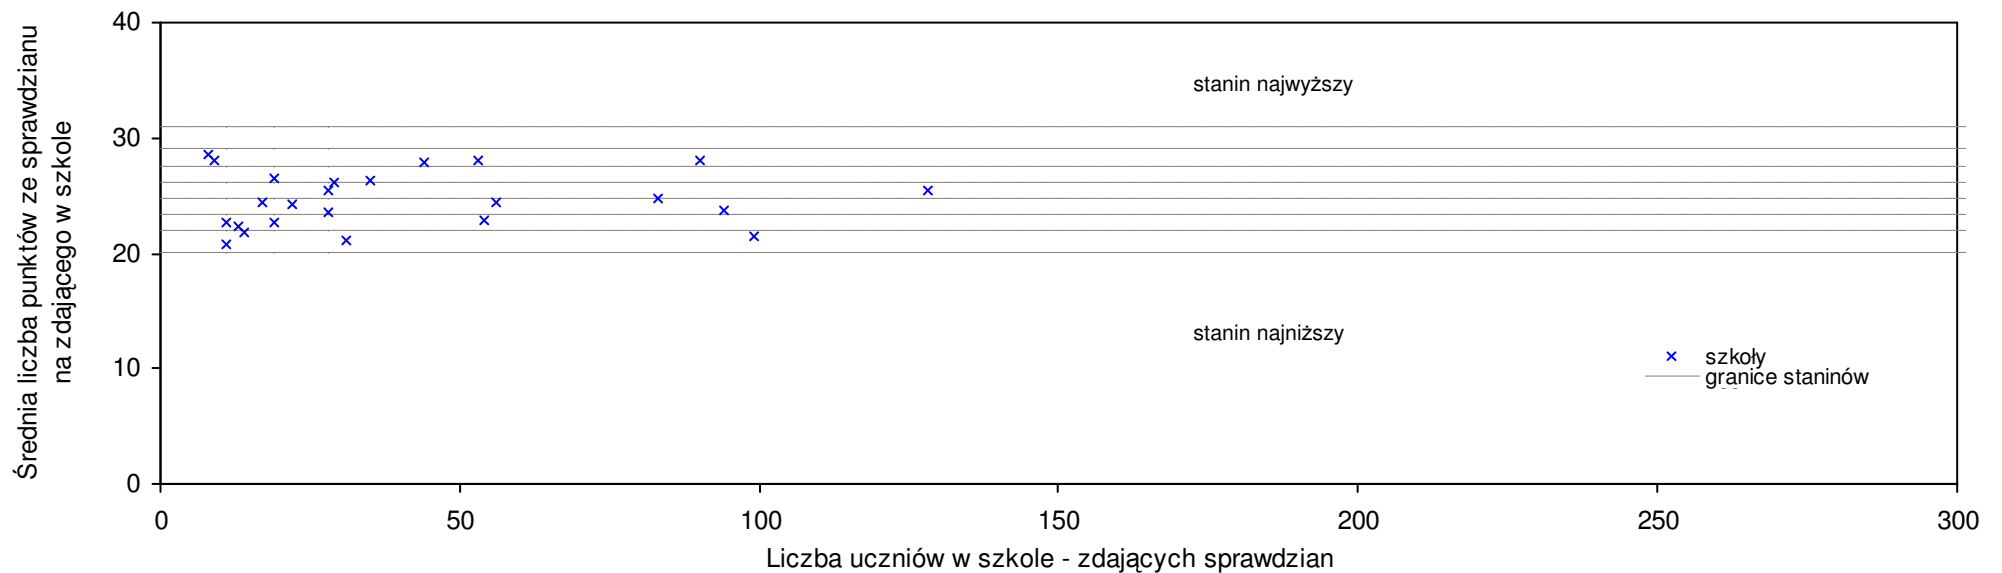

pow. nowosolski

Średnie wyniki szkół na ucznia a liczba zdających sprawdzian w szkole - dla pow. nowosolskiego