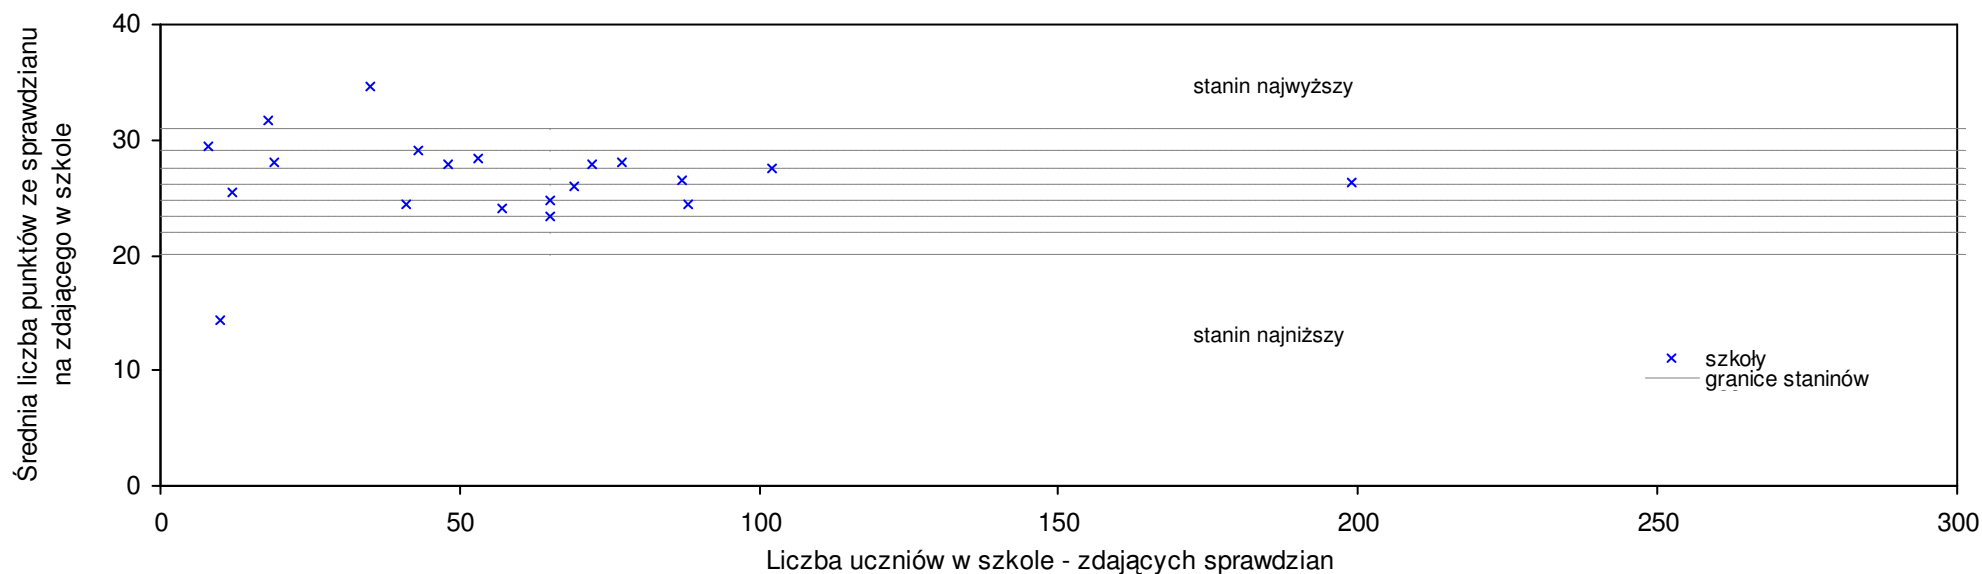

Wyniki ze sprawdzianu końcowego w szkołach podstawowych województwa lubuskiego - za rok 2008

13	Szkoła Podstawowa w Zespole Szkół w Bogdańcu	24,5	24	-5,0%	-3,5%	-2,0%	2,9%	4	2	4	2	2
14	Szkoła Podstawowa w Labiszynie	24,4	37	-5,4%	-3,9%	-2,4%	-1,2%	4	1	2	4	4
15	Szkoła Podstawowa w Baczynie	24,3	25	-5,8%	-4,3%	-2,8%	-1,6%	4	3	3	2	5
16	Szkoła Podstawowa w Jeniniecu	24,2	12	-6,2%	-4,7%	-3,2%	1,7%	4	5	6	3	3
17	Szkoła Podstawowa w Kamieniu Wielkim	23,4	15	-9,3%	-7,9%	-6,4%	-4,1%	4	4	4	4	3
18	Szkoła Podstawowa w Różankach	23,3	32	-9,7%	-8,3%	-6,8%	-4,1%	3	3	3	2	5
19	Szkoła Podstawowa im. gen. Zygmunta Berlinga w Zespole Szkół w Lipkach Wielkich	23,3	25	-9,7%	-8,3%	-6,8%	-6,4%	3	3	3	3	2
20	Szkoła Podstawowa w Zespole Szkół w Deszczynie	22,8	52	-11,6%	-10,2%	-8,8%	-3,0%	3	5	3	3	3
21	Szkoła Podstawowa w Stawie	21,8	10	-15,5%	-14,2%	-12,8%	-11,7%	2	2	2	2	4
22	Szkoła Podstawowa w Boleminie	21,0	15	-18,6%	-17,3%	-16,0%	-10,6%	2	5	5	4	2
23	Szkoła Podstawowa w Dąbroszynie	21,0	10	-18,6%	-17,3%	-16,0%	-13,9%	2	5	4	6	5
24	Niepubliczna Szkoła Podstawowa w Sosnach	20,8	12	-19,4%	-18,1%	-16,8%	-14,8%	2	5	4		
25	Szkoła Podstawowa im. Jana Pawła II w Lubczynie	20,7	15	-19,8%	-18,5%	-17,2%	-13,0%	2	4	7	6	4

Gorzów Wielkopolski

Średnie wyniki szkół na ucznia a liczba zdających sprawdzian w szkole - dla m. Gorzów Wielkopolski

SPo: 26,6 SWo: 25,4 P|Wo: 4,7% SKo: 25,8 P|Kh: 3,1%