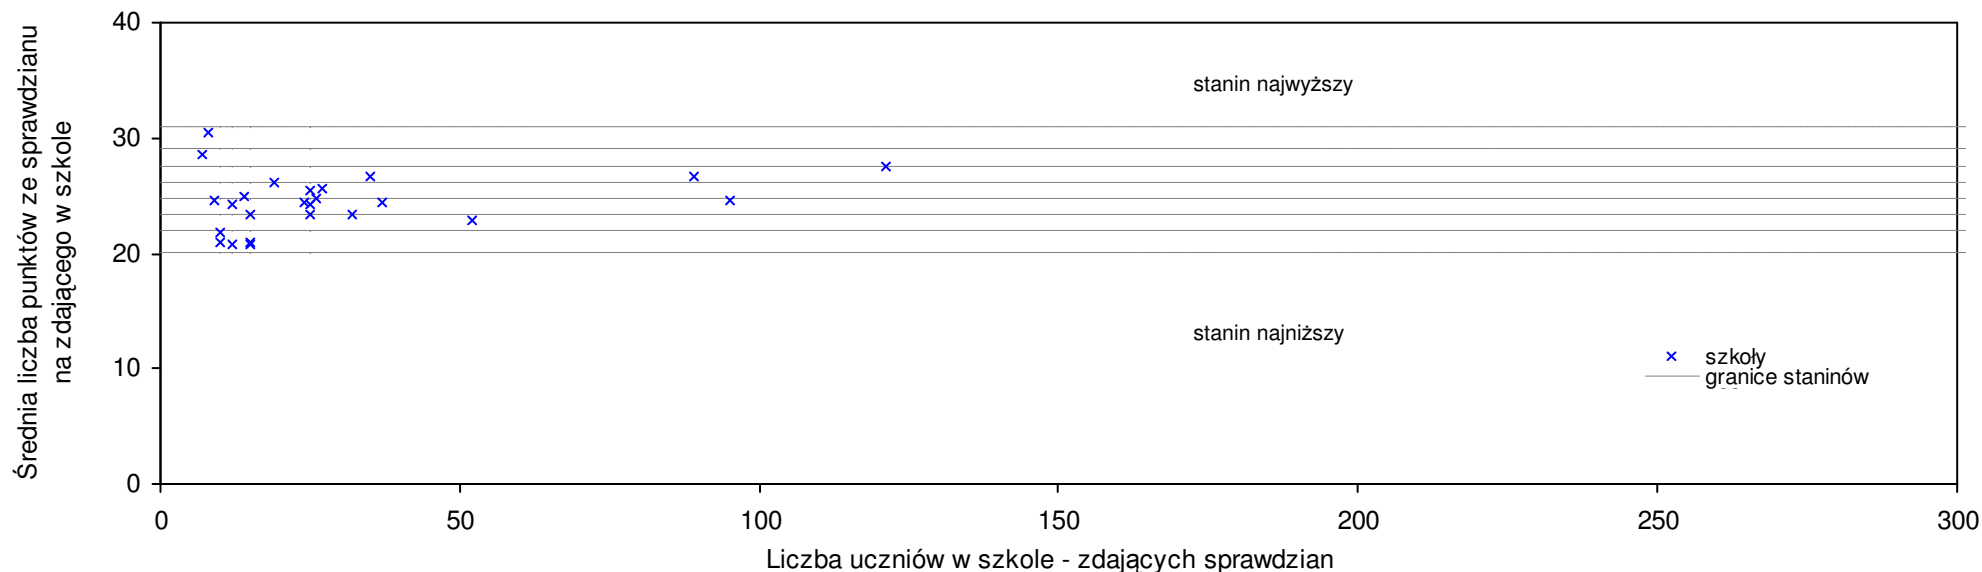

pow. gorzowski

Średnie wyniki szkół na ucznia a liczba zdających sprawdzian w szkole - dla pow. gorzowskiego

S|Po: 25 S|Wo: 25,4 P|Wo: -1,6% S|Ko: 25,8 P|Kh: -3,1%

Nazwa szkoły	Dane ze sprawdzianu końcowego za rok 2008						Staniny szkół wg lat				
	SSo	LZ	S|Ko	S|Wo	S|Po	S|Go	08	07	06	05	04
1 Niepubliczna Szkoła Podstawowa Stowarzyszenia Kulturalno-Oświatowego w Wysokiej	30,5	8	18,2%	20,1%	22,0%	23,5%	8				
2 Szkoła Podstawowa w Janczewie	28,6	7	10,9%	12,6%	14,4%	14,9%	7	5	2	3	3
3 Szkoła Podstawowa nr 2 im. Przyjaciół Ziemi w Kostrzynie nad Odrą	27,5	121	6,6%	8,3%	10,0%	1,1%	6	3	6	5	4
4 Szkoła Podstawowa nr 4 im. Wojsk Ochrony Pogranicza w Kostrzynie nad Odrą	26,7	89	3,5%	5,1%	6,8%	-1,8%	6	5	6	6	6
5 Szkoła Podstawowa w Nowinach Wielkich	26,6	35	3,1%	4,7%	6,4%	9,0%	6	3	3	4	5
6 Szkoła Podstawowa w Ciecierzycach	26,2	19	1,6%	3,1%	4,8%	11,5%	6	3	5	4	5
7 Szkoła Podstawowa im. Bojowników o Wolność i Demokrację w Zespole Szkół w Santoku	25,6	27	-0,8%	0,8%	2,4%	2,8%	5	5	3	5	3
8 Szkoła Podstawowa im. Adama Mickiewicza w Kłodawie	25,5	25	-1,2%	0,4%	2,0%	4,9%	5	5	5	2	3
9 Szkoła Podstawowa w Ulimie	24,9	14	-3,5%	-2,0%	-0,4%	6,0%	5	3	2	3	3
10 Szkoła Podstawowa im. Włodzimierza Korsaka w Zespole Szkół w Jeninie	24,7	26	-4,3%	-2,8%	-1,2%	3,8%	4	5	5	3	6
11 Szkoła Podstawowa im. Józefa Wybickiego w Witnicy	24,6	95	-4,7%	-3,1%	-1,6%	0,8%	4	4	4	5	4
12 Szkoła Podstawowa w Wawrowie	24,6	9	-4,7%	-3,1%	-1,6%	-1,2%	4	3	4	4	4