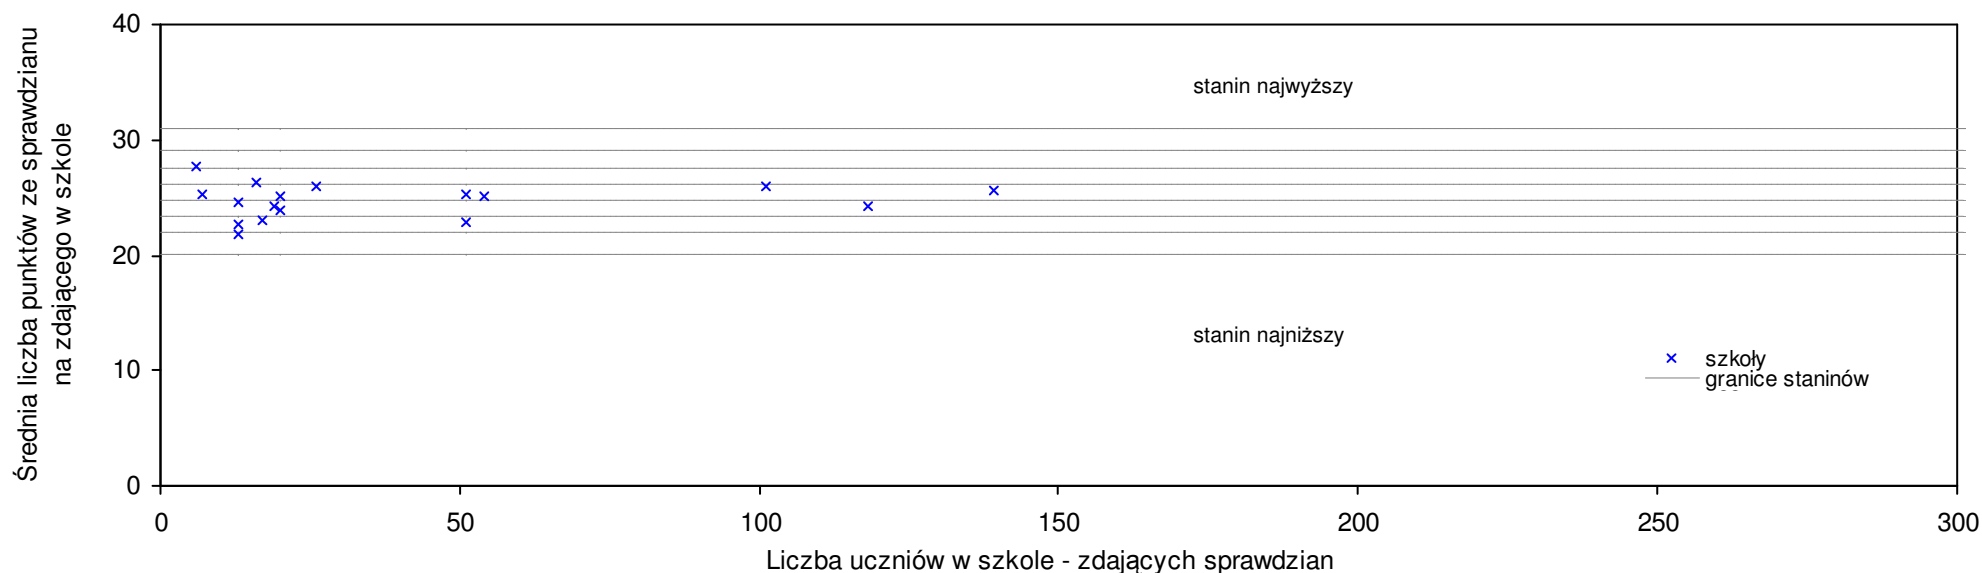

Wyniki ze sprawdzianu końcowego w szkołach podstawowych województwa lubuskiego - za rok 2008

13 Szkoła Podstawowa w Kosierzu	24,1	11	-6,6%	-5,1%	0,0%	-4,0%	4	3	6	7	2
14 Szkoła Podstawowa nr 1 im. Marii Skłodowskiej-Curie w Krośnie Odrzańskim	24,0	29	-7,0%	-5,5%	-0,4%	-4,0%	4	4	5	4	2
15 Szkoła Podstawowa w Zespole Szkół Samorządowych w Bobrowicach	23,5	26	-8,9%	-7,5%	-2,5%	-7,1%	4	4	3	2	3
16 Publiczna Szkoła Podstawowa w Strzegowie	23,5	6	-8,9%	-7,5%	-2,5%	1,3%	4	6	3	3	7
17 Szkoła Podstawowa im. Jana Pawła II w Szczawnie	23,4	9	-9,3%	-7,9%	-2,9%	-6,8%	4	3	3	4	3
18 Publiczna Szkoła Podstawowa w Zespole Szkół w Chlebowie	23,0	23	-10,9%	-9,4%	-4,6%	-0,9%	3	5	4	1	3
19 Szkoła Podstawowa w Zespole Edukacyjnym w Bytnicy	22,8	20	-11,6%	-10,2%	-5,4%	6,0%	3	1	1	1	3
20 Szkoła Podstawowa nr 1 w Zespole Szkół im. Mikołaja Kopernika w Gubinie	21,9	52	-15,1%	-13,8%	-9,1%	-8,0%	2	4	4	2	3
21 Szkoła Podstawowa w Zespole Szkół w Maszewie	21,0	21	-18,6%	-17,3%	-12,9%	-7,9%	2	5	4	3	5
22 Publiczna Szkoła Podstawowa w Bieżycach	20,8	23	-19,4%	-18,1%	-13,7%	-10,3%	2	5	4	3	4
23 Szkoła Podstawowa w Radnicy	19,9	17	-22,9%	-21,7%	-17,4%	-20,4%	1	4	2	4	6
24 Szkoła Podstawowa w Zespole Edukacyjnym w Budachowie	19,3	12	-25,2%	-24,0%	-19,9%	-10,2%	1	5	3	4	5

pow. międzyrzecki

Średnie wyniki szkół na ucznia a liczba zdających sprawdzian w szkole - dla pow. międzyrzeckiego

SPo: 24,9 SWo: 25,4 P|Wo: -2,0% SKo: 25,8 P|Kh: -3,5%

Nazwa szkoły

Dane ze sprawdzianu końcowego za rok 2008

Staniny szkół
wg lat

SSo LZ S|Ko S|Wo S|Po S|Go 08 07 06 05 04