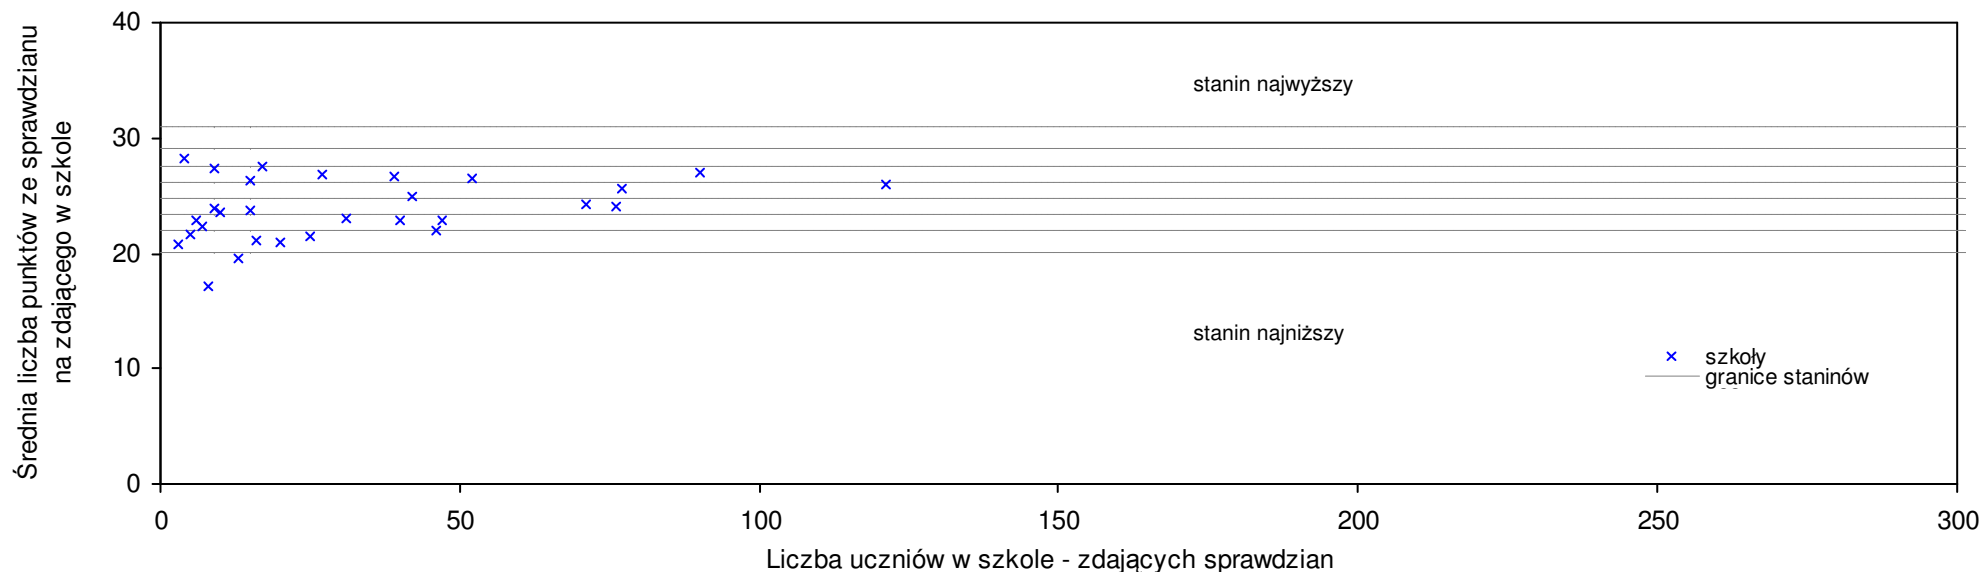

pow. żagański

Średnie wyniki szkół na ucznia a liczba zdających sprawdzian w szkole - dla pow. żagańskiego

SPO: 24,6 SWo: 25,4 P|Wo: -3,1% SKo: 25,8 P|Kh: -4,7%

Nazwa szkoły	Dane ze sprawdzianu końcowego za rok 2008						Staniny szkół wg lat				
	SSo	LZ	S|Ko	S|Wo	S|Po	S|Go	08	07	06	05	04
1 Publiczna Szkoła Podstawowa im. Mikołaja Kopernika w Jeleninie	28,3	4	9,7%	11,4%	15,0%	12,7%	7	2	3	8	1
2 Publiczna Szkoła Podstawowa nr 3 im. Jana Pawła II w Żaganiu	27,5	17	6,6%	8,3%	11,8%	8,7%	6	7	3	5	3
3 Publiczna Szkoła Podstawowa im. gen. Stefana Roweckiego "Grota" w Bukowinie Bobrzańskiej	27,3	9	5,8%	7,5%	11,0%	8,8%	6	1	2	8	4
4 Publiczna Szkoła Podstawowa nr 7 im. II Armii Wojska Polskiego w Żaganiu	27,0	90	4,7%	6,3%	9,8%	6,7%	6	5	7	6	7
5 Szkoła Podstawowa im. Osadników Wojskowych w Brzeźnicy	26,9	27	4,3%	5,9%	9,3%	12,1%	6	4	4	4	3
6 Publiczna Szkoła Podstawowa w Tomaszowie	26,6	39	3,1%	4,7%	8,1%	6,0%	6	4	4	3	4
7 Publiczna Szkoła Podstawowa nr 5 im. 1 Dywizji Pancерnej dowodzonej przez gen. Stanisława Maczka w Żaganiu	26,5	52	2,7%	4,3%	7,7%	4,7%	6	4	5	5	4
8 Szkoła Podstawowa im. Adama Mickiewicza w Siecieborzycach	26,3	15	1,9%	3,5%	6,9%	7,8%	6	7	8	4	7
9 Szkoła Podstawowa nr 1 w Szprotawie	26,0	121	0,8%	2,4%	5,7%	6,6%	5	4	4	5	5
10 Szkoła Podstawowa im. Lotników Alianckich w Iłowej	25,6	77	-0,8%	0,8%	4,1%	0,0%	5	5	5	5	4
11 Szkoła Podstawowa w Gościeszowicach z Klasami Zamiejscowymi w Suchej Dolnej	25,0	42	-3,1%	-1,6%	1,6%	0,0%	5	3	5	4	5
12 Publiczna Szkoła Podstawowa nr 1 w Żaganiu	24,2	71	-6,2%	-4,7%	-1,6%	-4,3%	4	5	6	6	5