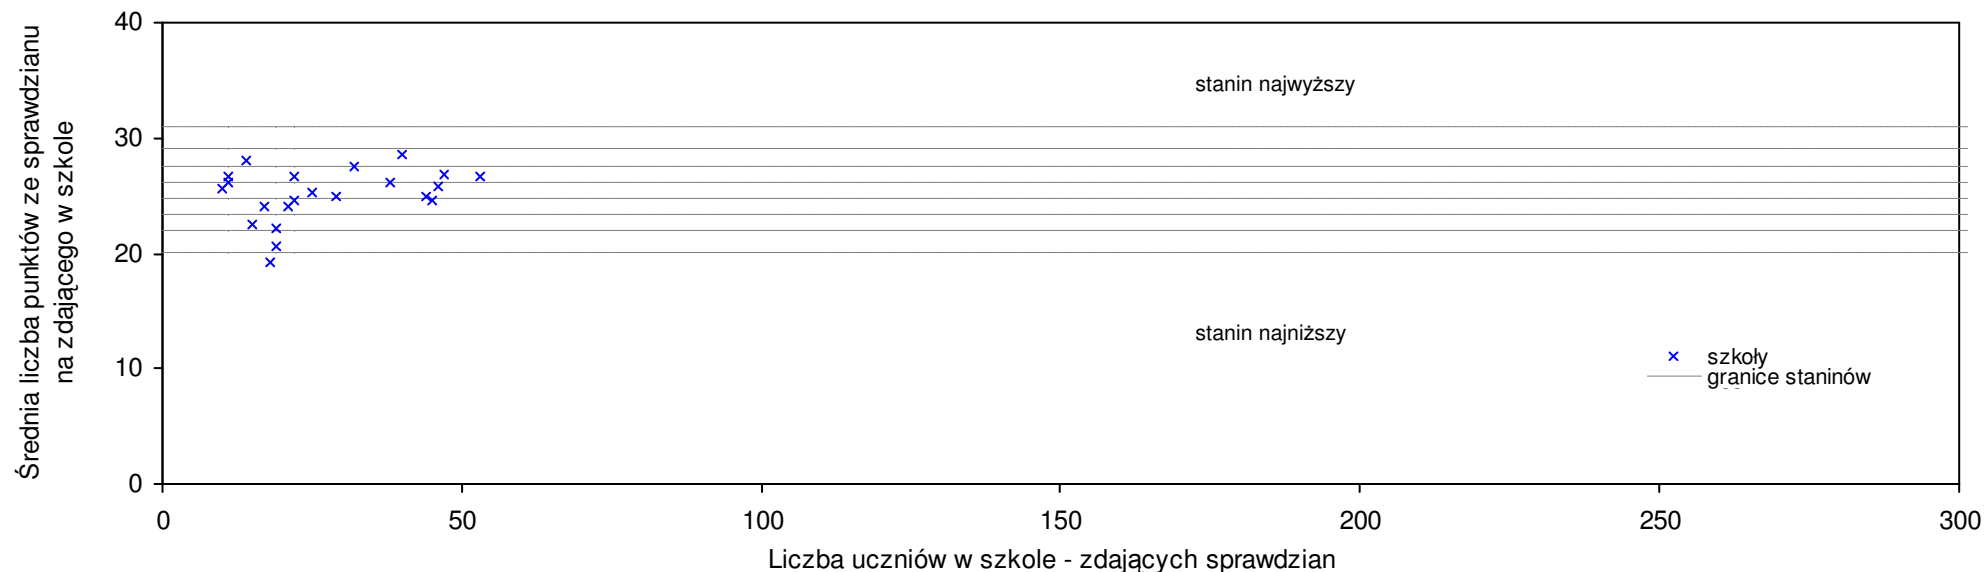

pow. leszczyński

Średnie wyniki szkół na ucznia a liczba zdających sprawdzian w szkole - dla pow. leszczyńskiego

S|Po: 25,4 S|Wo: 25,4 P|Wo: 0,0% S|Ko: 25,8 P|Kh: -1,6%

Nazwa szkoły	Dane ze sprawdzianu końcowego za rok 2008						Staniny szkół wg lat				
	SSo	LZ	S|Ko	S|Wo	S|Po	S|Go	08	07	06	05	04
1 Szkoła Podstawowa im. Powstańców Wielkopolskich w Zespole Szkół w Kąkolewie	28,6	40	10,9%	12,6%	12,6%	5,5%	7	7	7	7	6
2 Szkoła Podstawowa im. bł. Edmunda Bojanowskiego w Górcie Duchownej	28,1	14	8,9%	10,6%	10,6%	15,6%	7	5	7	8	7
3 Szkoła Podstawowa im. Wojska Polskiego w Lipnie	27,6	32	7,0%	8,7%	8,7%	13,6%	7	5	5	6	6
4 Szkoła Podstawowa im. Powstańców Wlkp. w Zespole Szkół w Osiecznej	26,8	47	3,9%	5,5%	5,5%	-1,1%	6	6	6	7	6
5 Szkoła Podstawowa im. 17 Pułku Ułanów Wielkopolskich w Rydzynie	26,7	53	3,5%	5,1%	5,1%	2,3%	6	6	7	6	6
6 Szkoła Podstawowa w Dąbczach	26,7	22	3,5%	5,1%	5,1%	2,3%	6	4	4	3	5
7 Szkoła Podstawowa w Zespole Szkół w Długim Starym	26,6	11	3,1%	4,7%	4,7%	2,7%	6	5	2	5	4
8 Szkoła Podstawowa im. Tadeusza Kościuszki w Jezierzycach Kościelnych	26,2	11	1,6%	3,1%	3,1%	6,1%	6	4	7	5	5
9 Szkoła Podstawowa im. Karola Kurpińskiego w Zespole Szkół Ogólnokształcących we Włoszakowicach	26,1	38	1,2%	2,8%	2,8%	5,7%	5	5	5	5	2
10 Szkoła Podstawowa im. Marii Skłodowskiej-Curie w Zespole Szkół w Święciechowie	25,8	46	0,0%	1,6%	1,6%	-0,4%	5	4	5	4	5
11 Szkoła Podstawowa w Zespole Szkół Szkoła Podstawowa i Gimnazjum w Lasocicach	25,7	10	-0,4%	1,2%	1,2%	-0,8%	5	4	5	4	5
12 Szkoła Podstawowa im. Marii Konopnickiej w Krzyczku Wielkim	25,2	25	-2,3%	-0,8%	-0,8%	2,0%	5	7	6	5	8