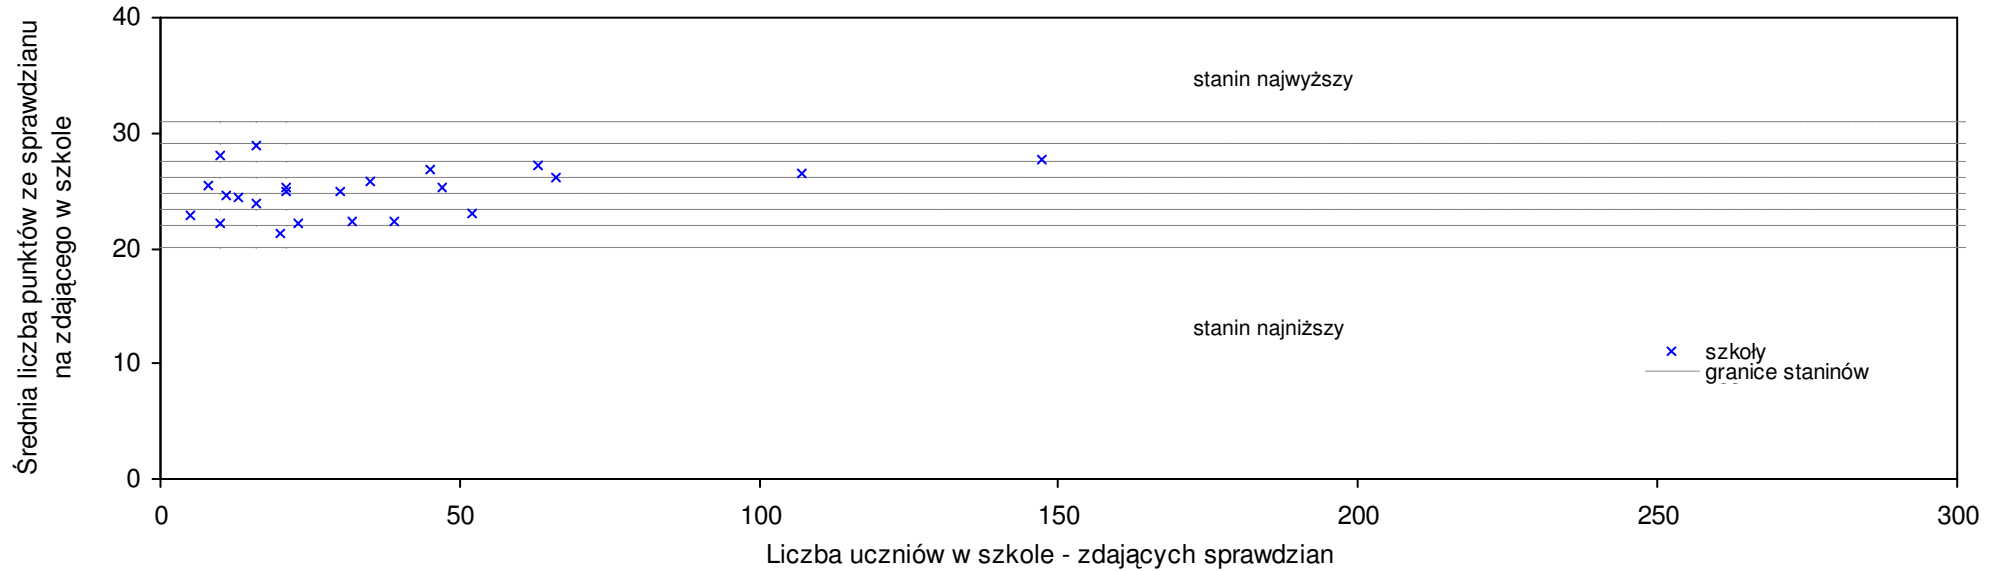

pow. wrzesiński

Średnie wyniki szkół na ucznia a liczba zdających sprawdzian w szkole - dla pow. wrzesińskiego

SPO: 25,6 SWo: 25,4 P|Wo: 0,8% SKo: 25,8 P|Kh: -0,8%

Nazwa szkoły	Dane ze sprawdzianu końcowego za rok 2008						Staniny szkół wg lat				
	SSo	LZ	S|Ko	S|Wo	S|Po	S|Go	08	07	06	05	04
1 Szkoła Podstawowa w Zespole Szkół im. Jana Pawła II w Zasutowie	28,9	16	12,0%	13,8%	12,9%	11,6%	7	5	7	7	6
2 Samorządowa Szkoła Podstawowa w Chociczy Wielkiej	28,0	10	8,5%	10,2%	9,4%	6,1%	7	6	3	9	6
3 Samorządowa Szkoła Podstawowa nr 1 im. 68 Wrzesińskiego Pułku Piechoty we Wrześni	27,7	147	7,4%	9,1%	8,2%	4,9%	7	5	6	6	6
4 Samorządowa Szkoła Podstawowa nr 6 im. Jana Pawła II we Wrześni	27,2	63	5,4%	7,1%	6,2%	3,0%	6	6	6	7	5
5 Szkoła Podstawowa im. Marii Konopnickiej w Zespole Szkół w Nekli	26,8	45	3,9%	5,5%	4,7%	3,5%	6	7	5	5	6
6 Samorządowa Szkoła Podstawowa nr 2 im. Dzieci Wrzesińskich we Wrześni	26,5	107	2,7%	4,3%	3,5%	0,4%	6	7	7	6	7
7 Szkoła Podstawowa im. Wiosny Ludów w Miłostawiu	26,1	66	1,2%	2,8%	2,0%	5,2%	5	3	4	2	4
8 Samorządowa Szkoła Podstawowa w Kaczanowie	25,8	35	0,0%	1,6%	0,8%	-2,3%	5	5	6	6	2
9 Samorządowa Szkoła Podstawowa w Lisewie	25,5	8	-1,2%	0,4%	-0,4%	3,2%	5	6	6	6	8
10 Samorządowa Szkoła Podstawowa w Zespole Szkół w Otocznej	25,3	21	-1,9%	-0,4%	-1,2%	-4,2%	5	5	6	4	4
11 Samorządowa Szkoła Podstawowa im. Jana Pawła II w Zespole Szkolno-Przedszkolnym w Pyzdarch	25,2	47	-2,3%	-0,8%	-1,6%	2,0%	5	4	3	5	4
12 Samorządowa Szkoła Podstawowa w Chwalibogowie	25,0	21	-3,1%	-1,6%	-2,3%	-5,3%	5	4	6	6	3