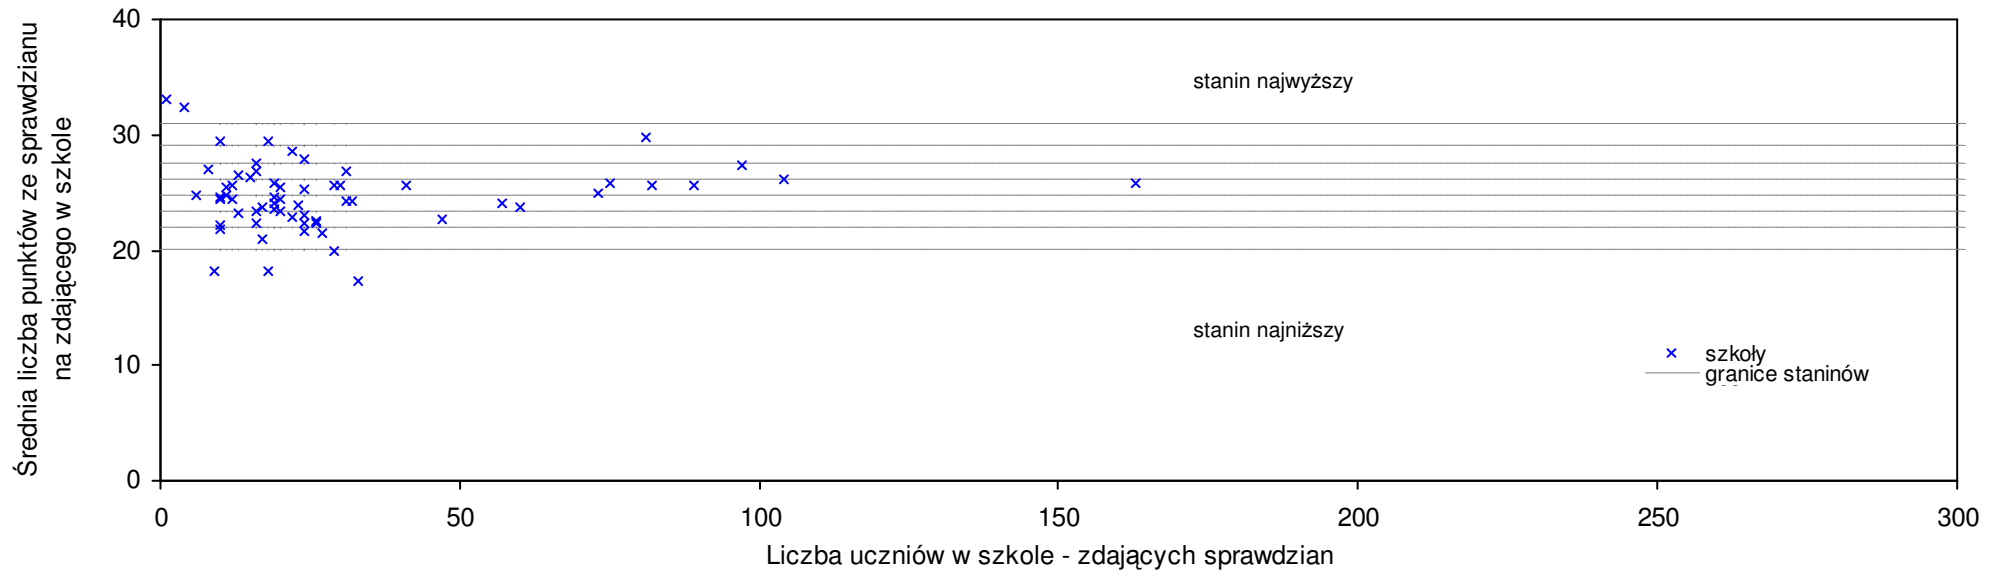

Wyniki ze sprawdzianu końcowego w szkołach podstawowych województwa wielkopolskiego - za rok 2008

13 Szkoła Podstawowa nr 3 im. Adama Mickiewicza w Obornikach	22,2	80	-14,0%	-12,6%	-3,9%	-5,5%	3	4	4	5	5
14 Szkoła Podstawowa w Chrustowie	21,6	28	-16,3%	-15,0%	-6,5%	-8,1%	2	5	5	3	5
15 Szkoła Podstawowa w Zespole Szkół w Gościewie	21,0	25	-18,6%	-17,3%	-9,1%	-7,9%	2	2	4	4	4
16 Szkoła Podstawowa im. Józefa Ignacego Kraszewskiego w Objezierzach	19,9	19	-22,9%	-21,7%	-13,9%	-15,3%	1	5	3	5	4
17 Szkoła Podstawowa w Lipie	19,7	6	-23,6%	-22,4%	-14,7%	-13,2%	1	1	3	2	1
18 Szkoła Podstawowa w Zespole Szkół im. Karola Marcinkowskiego w Ludomach	19,1	22	-26,0%	-24,8%	-17,3%	-15,9%	1	2	4	4	3

pow. ostrowski

Średnie wyniki szkół na ucznia a liczba zdających sprawdzian w szkole - dla pow. ostrowskiego

SPo: 24,9 SWo: 25,4 P|Wo: -2,0% SKo: 25,8 P|Kh: -3,5%

Nazwa szkoły	Dane ze sprawdzianu końcowego za rok 2008						Staniny szkół wg lat				
	SSo	LZ	S|Ko	S|Wo	S|Po	S|Go	08	07	06	05	04
1 Szkoła Podstawowa nr 12 im. Janusza Korczaka w Zespole Szkół Specjalnych w Ostrowie Wielkopolskim	33,0	1	27,9%	29,9%	32,5%	26,4%	9			8	
2 Szkoła Podstawowa w Słaborowicach	32,3	4	25,2%	27,2%	29,7%	31,8%	9	8	9	4	7
3 Publiczna Szkoła Podstawowa Sióstr Salezjanek im. s. Anzelmy Marii Matuszczak w Zespole Szkół Sióstr Salezjanek w Ostrowie Wielkopolskim	29,8	81	15,5%	17,3%	19,7%	14,2%	8	7	7	7	8
4 Szkoła Podstawowa w Raczycach	29,4	18	14,0%	15,7%	18,1%	17,6%	8	6	5	6	1
5 Szkoła Podstawowa im. Powstańców Wielkopolskich w Łąkocinach	29,4	10	14,0%	15,7%	18,1%	20,0%	8	6	8	5	5