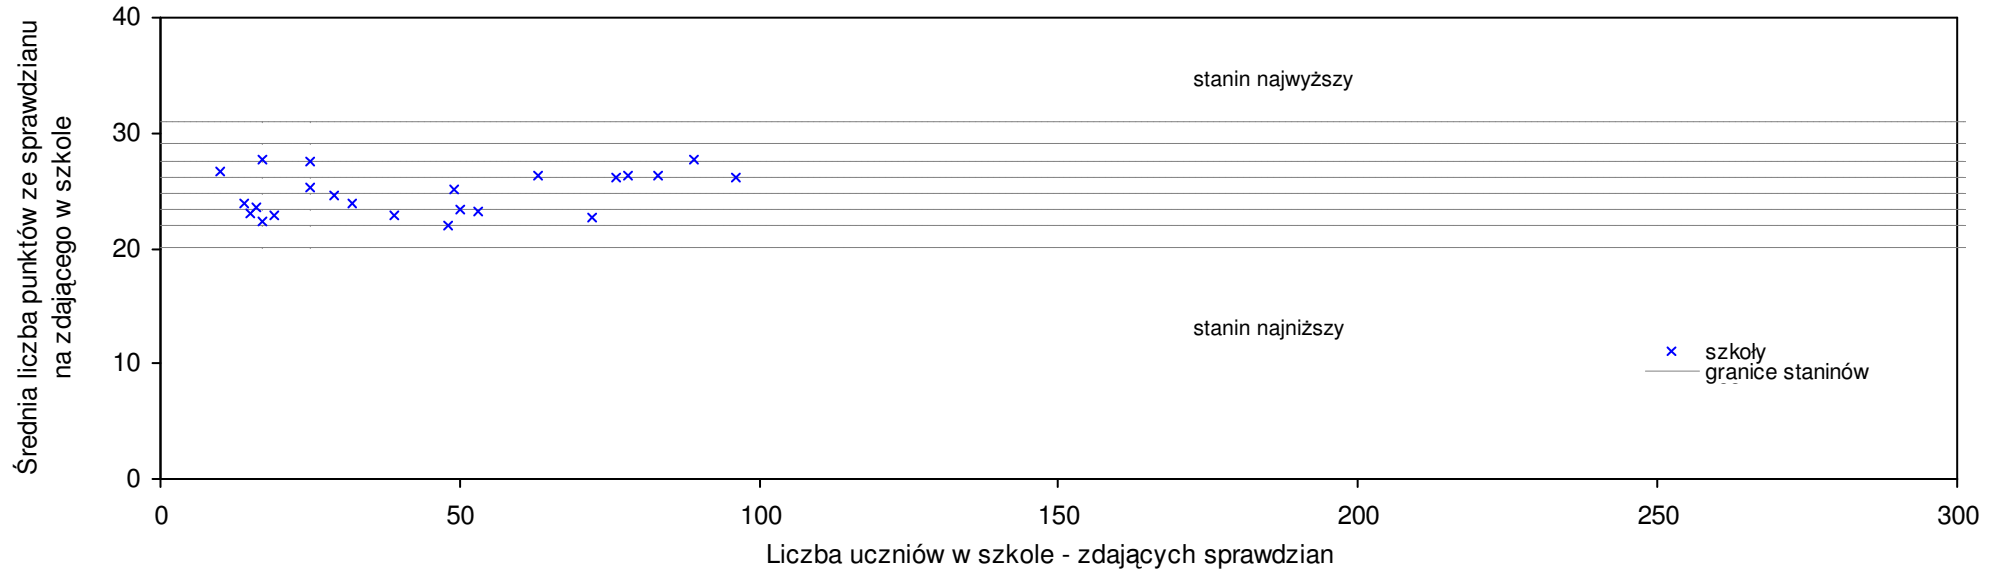

pow. kościański

Średnie wyniki szkół na ucznia a liczba zdających sprawdzian w szkole - dla pow. kościańskiego

S|Po: 25,1 S|Wo: 25,4 P|Wo: -1,2% SKo: 25,8 P|Kh: -2,7%

Nazwa szkoły	Dane ze sprawdzianu końcowego za rok 2008						Staniny szkół wg lat				
	SSo	LZ	S|Ko	S|Wo	S|Po	S|Go	08	07	06	05	04
1 Szkoła Podstawowa nr 4 w Zespole Szkół nr 4 w Kościanie	27,7	89	7,4%	9,1%	10,4%	3,7%	7	8	7	8	7
2 Szkoła Podstawowa w Bieżyniu	27,7	17	7,4%	9,1%	10,4%	14,0%	7	2	5	6	6
3 Szkoła Podstawowa w Zespole Szkół Gminy Kościan w Starym Luboszu	27,6	25	7,0%	8,7%	10,0%	17,4%	7	5	5	6	7
4 Szkoła Podstawowa im. Floriana Marciniaka w Gołębinie Starym	26,7	10	3,5%	5,1%	6,4%	3,9%	6	7	3	2	5
5 Szkoła Podstawowa nr 1 im. gen. Zygmunta Berlinga w Zespole Szkół nr 1 w Kościanie	26,4	83	2,3%	3,9%	5,2%	-1,1%	6	7	6	7	6
6 Szkoła Podstawowa nr 2 im. Władysława Broniewskiego w Zespole Szkół nr 2 w Kościanie	26,4	63	2,3%	3,9%	5,2%	-1,1%	6	5	7	3	5
7 Szkoła Podstawowa im. Bohaterów Westerplatte w Czempiniu	26,3	78	1,9%	3,5%	4,8%	2,3%	6	7	7	5	6
8 Szkoła Podstawowa im. Konstytucji 3 Maja w Śmiglu	26,2	96	1,6%	3,1%	4,4%	6,5%	6	4	4	5	4
9 Szkoła Podstawowa nr 3 im. Feliksa Stamma w Kościanie	26,1	76	1,2%	2,8%	4,0%	-2,2%	5	7	6	4	7
10 Szkoła Podstawowa im. Adama Mickiewicza w Zespole Szkół w Lubiniu	25,3	25	-1,9%	-0,4%	0,8%	4,1%	5	4	4	4	5
11 Szkoła Podstawowa im. Powstańczej Kompanii Krzywińskiej w Zespole Szkół w Krzywiniu	25,1	49	-2,7%	-1,2%	0,0%	3,3%	5	4	6	4	5
12 Szkoła Podstawowa w Czaczu	24,6	29	-4,7%	-3,1%	-2,0%	0,0%	4	5	5	6	5