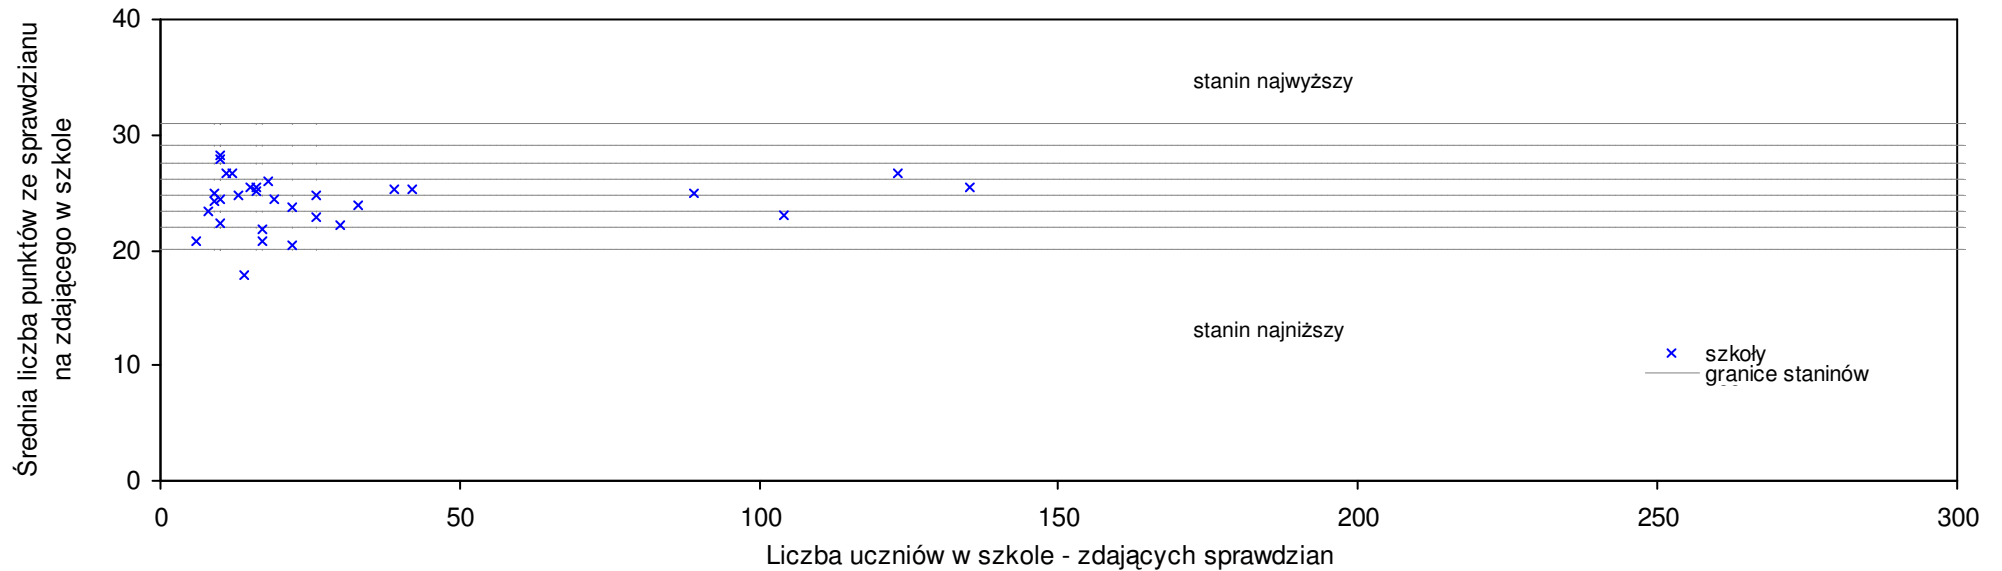

Wyniki ze sprawdzianu końcowego w szkołach podstawowych województwa wielkopolskiego - za rok 2008

1 Szkoła Podstawowa im. Powstańców Wielkopolskich w Zespole Szkolno-Przedszkolnym w Kamionie	26,2	16	1,6%	3,1%	11,5%	8,3%	6	7	8	4	5
2 Szkoła Podstawowa im. Kornela Makuszyńskiego w Lutomiu	24,7	18	-4,3%	-2,8%	5,1%	2,1%	4	3	6	8	4
3 Szkoła Podstawowa nr 1 im. Miasta Stołecznego Warszawy w Międzychodzie	24,6	101	-4,7%	-3,1%	4,7%	1,7%	4	5	5	5	6
4 Szkoła Podstawowa im. mjr. Henryka Sucharskiego w Sierakowie	24,1	105	-6,6%	-5,1%	2,6%	-0,4%	4	3	4	5	2
5 Szkoła Podstawowa nr 2 w Międzychodzie	23,6	88	-8,5%	-7,1%	0,4%	-2,5%	4	4	6	5	5
6 Szkoła Podstawowa im. Mikołaja Kopernika w Chrzypsku Wielkim	23,4	28	-9,3%	-7,9%	-0,4%	0,0%	4	6	4	3	2
7 Szkoła Podstawowa w Zespole Szkół im. Jana Pawła II w Łowyniu	23,2	31	-10,1%	-8,7%	-1,3%	-4,1%	3	3	5	5	
8 Szkoła Podstawowa im. Tadeusza Kościuszki w Zespole Szkół w Kwilczu	21,7	49	-15,9%	-14,6%	-7,7%	6,4%	2	2	4	6	4
9 Szkoła Podstawowa im. Konstytucji 3 Maja w Luboszu	18,3	30	-29,1%	-28,0%	-22,1%	-10,3%	1	4	5	5	3

pow. nowotomyski

Średnie wyniki szkół na ucznia a liczba zdających sprawdzian w szkole - dla pow. nowotomyskiego

SPo: 24,6 SWo: 25,4 P|Wo: -3,1% SKo: 25,8 P|Kh: -4,7%

Nazwa szkoły	Dane ze sprawdzianu końcowego za rok 2008					Staniny szkół wg lat					
	SSo	LZ	S|Ko	S|Wo	S|Po	S|Go	08	07	06	05	04