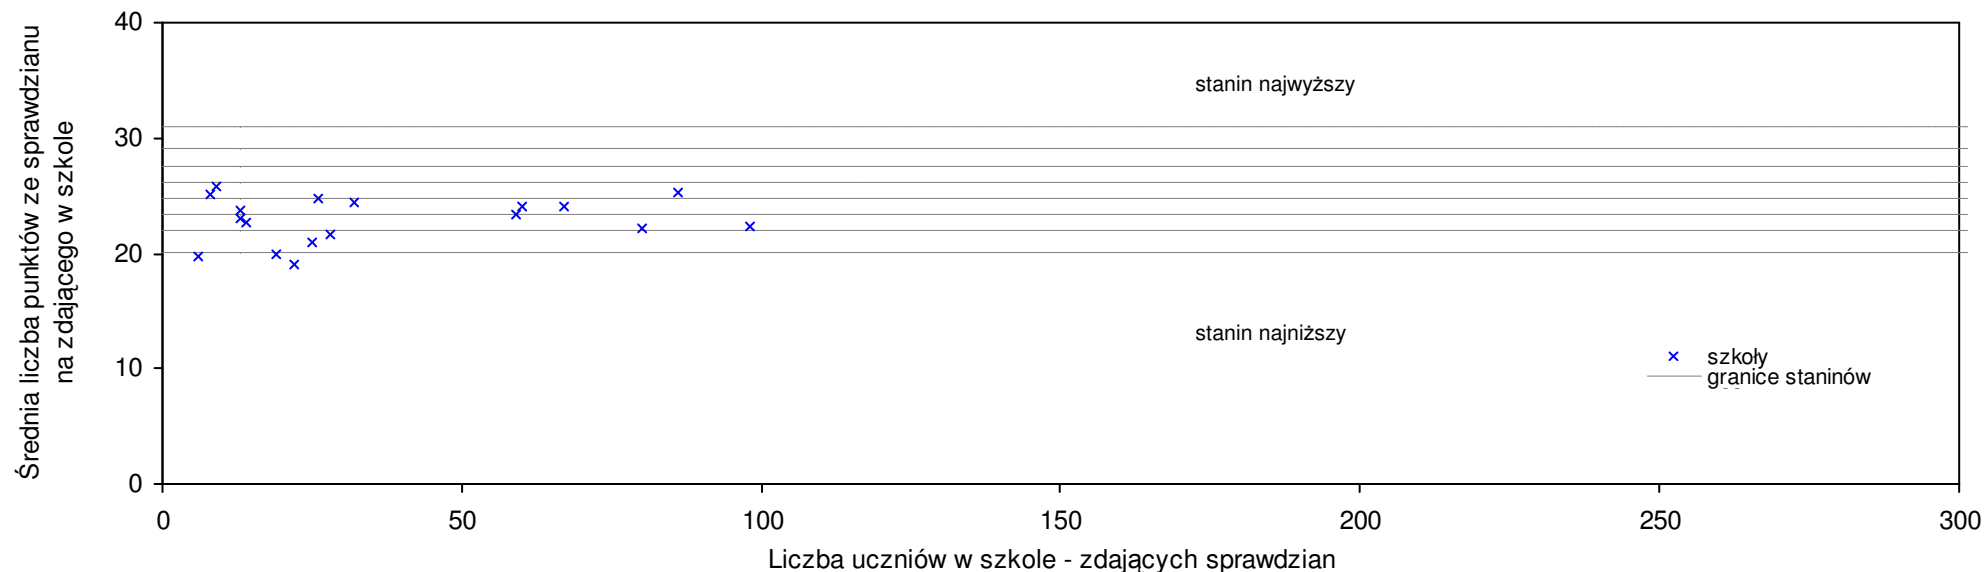

pow. obornicki

Średnie wyniki szkół na ucznia a liczba zdających sprawdzian w szkole - dla pow. obornickiego

SPO: 23,1 SWo: 25,4 P|Wo: -9,1% SKo: 25,8 P|Kh: -10,5%

Nazwa szkoły	Dane ze sprawdzianu końcowego za rok 2008						Staniny szkół wg lat				
	SSo	LZ	S|Ko	S|Wo	S|Po	S|Go	08	07	06	05	04
1 Szkoła Podstawowa w Górcie	25,8	9	0,0%	1,6%	11,7%	9,8%	5	6	4	7	2
2 Szkoła Podstawowa nr 2 im. Wojska Polskiego w Obornikach	25,2	86	-2,3%	-0,8%	9,1%	7,2%	5	3	5	3	4
3 Szkoła Podstawowa w Maniewie	25,1	8	-2,7%	-1,2%	8,7%	6,8%	5	5	7	2	7
4 Szkoła Podstawowa im. Franciszka Mickiewicza w Zespole Szkół w Rożnowie	24,7	26	-4,3%	-2,8%	6,9%	5,1%	4	6	7	6	3
5 Szkoła Podstawowa im. Józefa Wybickiego w Zespole Szkół w Parkowie	24,4	32	-5,4%	-3,9%	5,6%	7,0%	4	4	4	3	3
6 Szkoła Podstawowa w Ryczywole	24,1	67	-6,6%	-5,1%	4,3%	6,2%	4	4	4	4	4
7 Szkoła Podstawowa nr 4 im. UNICEF w Zespole Szkół w Obornikach	24,0	60	-7,0%	-5,5%	3,9%	2,1%	4	5	6	5	7
8 Szkoła Podstawowa w Pruścach	23,7	13	-8,1%	-6,7%	2,6%	3,9%	4	5	6	3	3
9 Szkoła Podstawowa nr 2 w Rogoźnie	23,3	59	-9,7%	-8,3%	0,9%	2,2%	3	3	3	5	2
10 Szkoła Podstawowa im. Adama Mickiewicza w Budziszewku	23,1	13	-10,5%	-9,1%	0,0%	1,3%	3	2	2	1	5
11 Szkoła Podstawowa w Zespole Szkół w Kiszewie	22,6	14	-12,4%	-11,0%	-2,2%	-3,8%	3	4	4	1	5
12 Szkoła Podstawowa nr 3 im. Powstańców Wielkopolskich w Rogoźnie	22,3	98	-13,6%	-12,2%	-3,5%	-2,2%	3	4	3	3	5