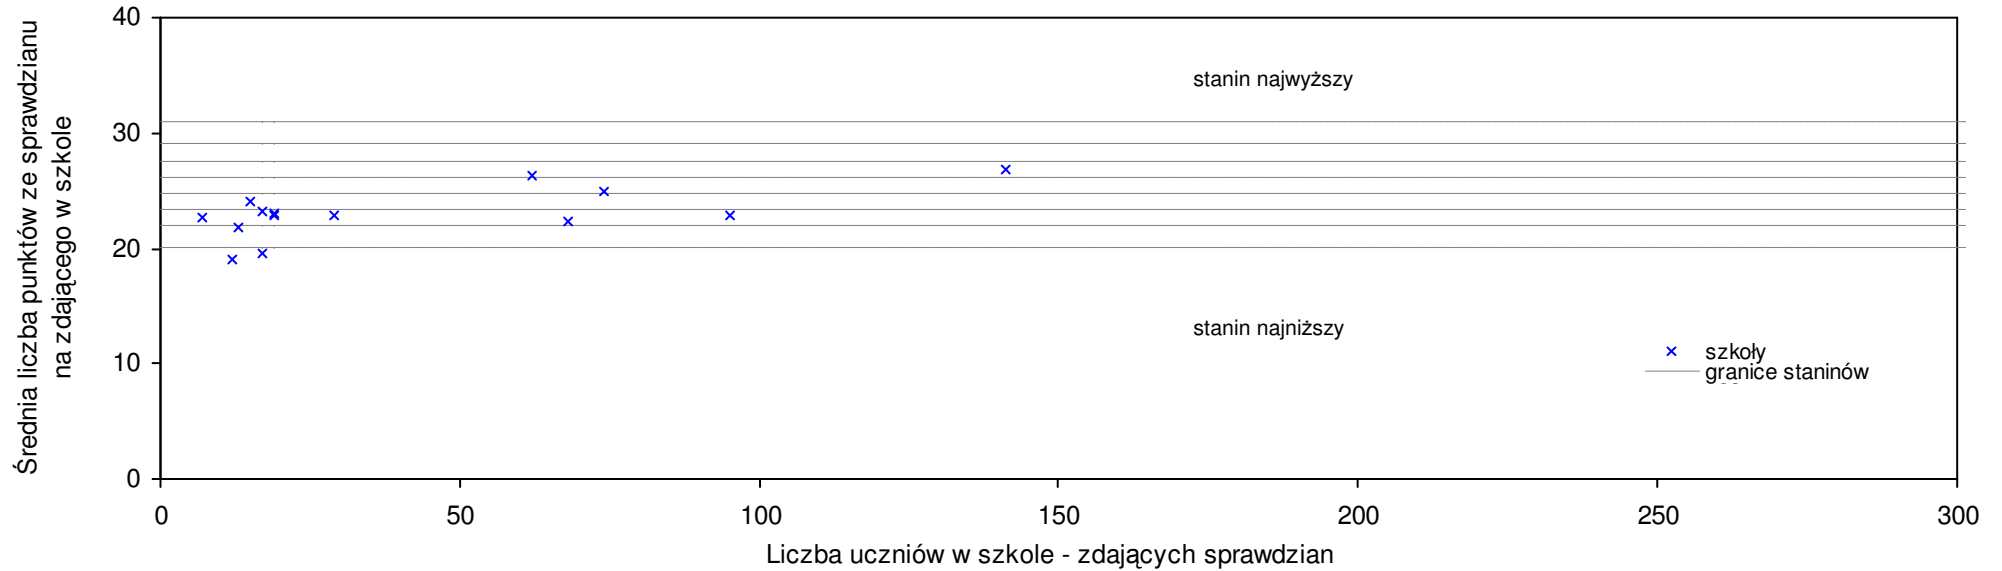

pow. chodzieski

Średnie wyniki szkół na ucznia a liczba zdających sprawdzian w szkole - dla pow. chodzieskiego

SPO: 24,2 SWo: 25,4 P|Wo: -4,7% SKo: 25,8 P|Kh: -6,2%

Nazwa szkoły	Dane ze sprawdzianu końcowego za rok 2008						Staniny szkół wg lat				
	SSo	LZ	S|Ko	S|Wo	S|Po	S|Go	08	07	06	05	04
1 Szkoła Podstawowa nr 1 im. Stanisława Staszica w Chodzieży	26,9	141	4,3%	5,9%	11,2%	3,9%	6	7	5	7	6
2 Szkoła Podstawowa im. Tadeusza Kotarbińskiego w Budzynie	26,3	62	1,9%	3,5%	8,7%	4,4%	6	5	5	6	5
3 Szkoła Podstawowa nr 3 im. Powstańców Wielkopolskich w Chodzieży	25,0	74	-3,1%	-1,6%	3,3%	-3,5%	5	5	4	3	5
4 Szkoła Podstawowa w Radwankach	24,1	15	-6,6%	-5,1%	-0,4%	6,2%	4	4	3	3	3
5 Szkoła Podstawowa im. Jana Pawła II w Lipinach	23,2	17	-10,1%	-8,7%	-4,1%	2,2%	3	6	2	2	3
6 Szkoła Podstawowa im. Henryka Sienkiewicza w Strzelcach	23,1	19	-10,5%	-9,1%	-4,5%	1,8%	3	5	3	3	4
7 Szkoła Podstawowa im. Marii Konopnickiej w Zespole Szkół w Szamocinie	22,9	95	-11,2%	-9,8%	-5,4%	2,2%	3	5	3	3	3
8 Szkoła Podstawowa im. mjr. Henryka Sucharskiego w Zespole Szkolno-Przedszkolnym w Stróżewie	22,8	29	-11,6%	-10,2%	-5,8%	0,4%	3	3	2	4	2
9 Szkoła Podstawowa w Wyszynach	22,8	19	-11,6%	-10,2%	-5,8%	-9,5%	3	3	4	2	3
10 Szkoła Podstawowa w Sokołowie Budzyńskim	22,6	7	-12,4%	-11,0%	-6,6%	-10,3%	3	3	1	1	2
11 Szkoła Podstawowa im. Mikołaja Kopernika w Margoninie	22,3	68	-13,6%	-12,2%	-7,9%	-1,8%	3	3	4	4	3
12 Szkoła Podstawowa w Oleśnicy	21,8	13	-15,5%	-14,2%	-9,9%	-4,0%	2	3	2	5	2