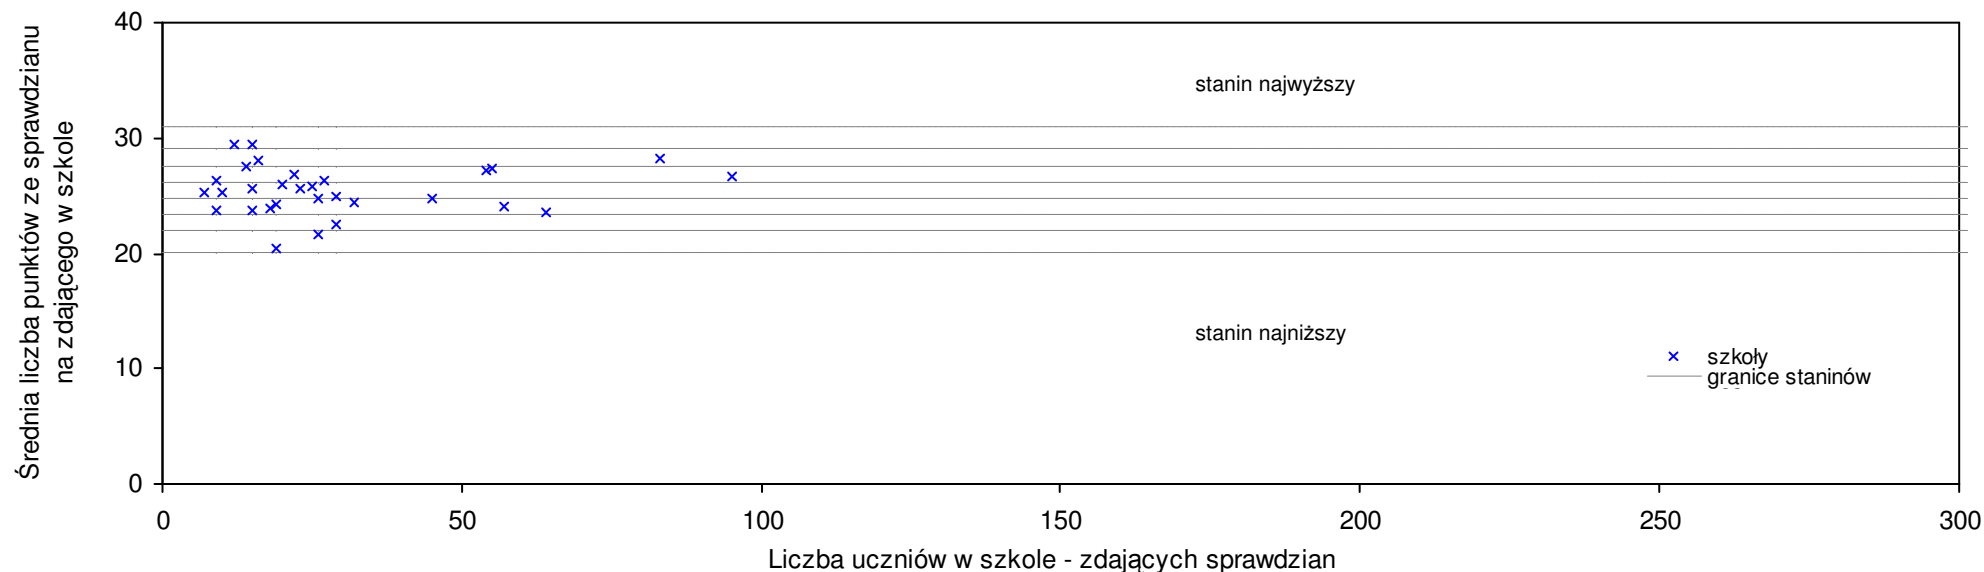

pow. jarociński

Średnie wyniki szkół na ucznia a liczba zdających sprawdzian w szkole - dla pow. jarocińskiego

SPO: 25,6 SWo: 25,4 P|Wo: 0,8% SKo: 25,8 P|Kh: -0,8%

Nazwa szkoły	Dane ze sprawdzianu końcowego za rok 2008						Staniny szkół wg lat				
	SSo	LZ	S|Ko	S|Wo	S|Po	S|Go	08	07	06	05	04
1 Szkoła Podstawowa im. Ewarysta Estkowskiego w Wojciechowie	29,5	12	14,3%	16,1%	15,2%	11,7%	8	6	3	6	5
2 Szkoła Podstawowa w Noskowie	29,4	15	14,0%	15,7%	14,8%	11,4%	8	6	9	6	6
3 Szkoła Podstawowa nr 2 im. Królowej Jadwigi w Jarocinie	28,3	83	9,7%	11,4%	10,5%	8,8%	7	8	6	8	6
4 Szkoła Podstawowa w Rusku	28,1	16	8,9%	10,6%	9,8%	6,4%	7	6	4	5	2
5 Niepubliczna Szkoła Podstawowa w Roszkowie	27,5	14	6,6%	8,3%	7,4%	5,8%	6	6	6	7	5
6 Szkoła Podstawowa nr 5 z Oddziałami Integracyjnymi im. I Pułku Lotnictwa Myśliwskiego "Warszawa" w Zespole Szkół nr 5 w Jarocinie	27,4	55	6,2%	7,9%	7,0%	5,4%	6	6	5	7	5
7 Szkoła Podstawowa im. Marii Konopnickiej w Kotlinie	27,2	54	5,4%	7,1%	6,2%	7,5%	6	2	4	5	5
8 Szkoła Podstawowa w Dobieszczyźnie	26,8	22	3,9%	5,5%	4,7%	10,3%	6	6	5	6	4
9 Szkoła Podstawowa nr 4 im. Władysława Broniewskiego w Jarocinie	26,7	95	3,5%	5,1%	4,3%	2,7%	6	6	6	6	6
10 Szkoła Podstawowa w Chrzanie	26,3	27	1,9%	3,5%	2,7%	8,2%	6	4	1	2	3
11 Szkoła Podstawowa w Bachorzewie	26,3	9	1,9%	3,5%	2,7%	1,2%	6	7	4	5	1