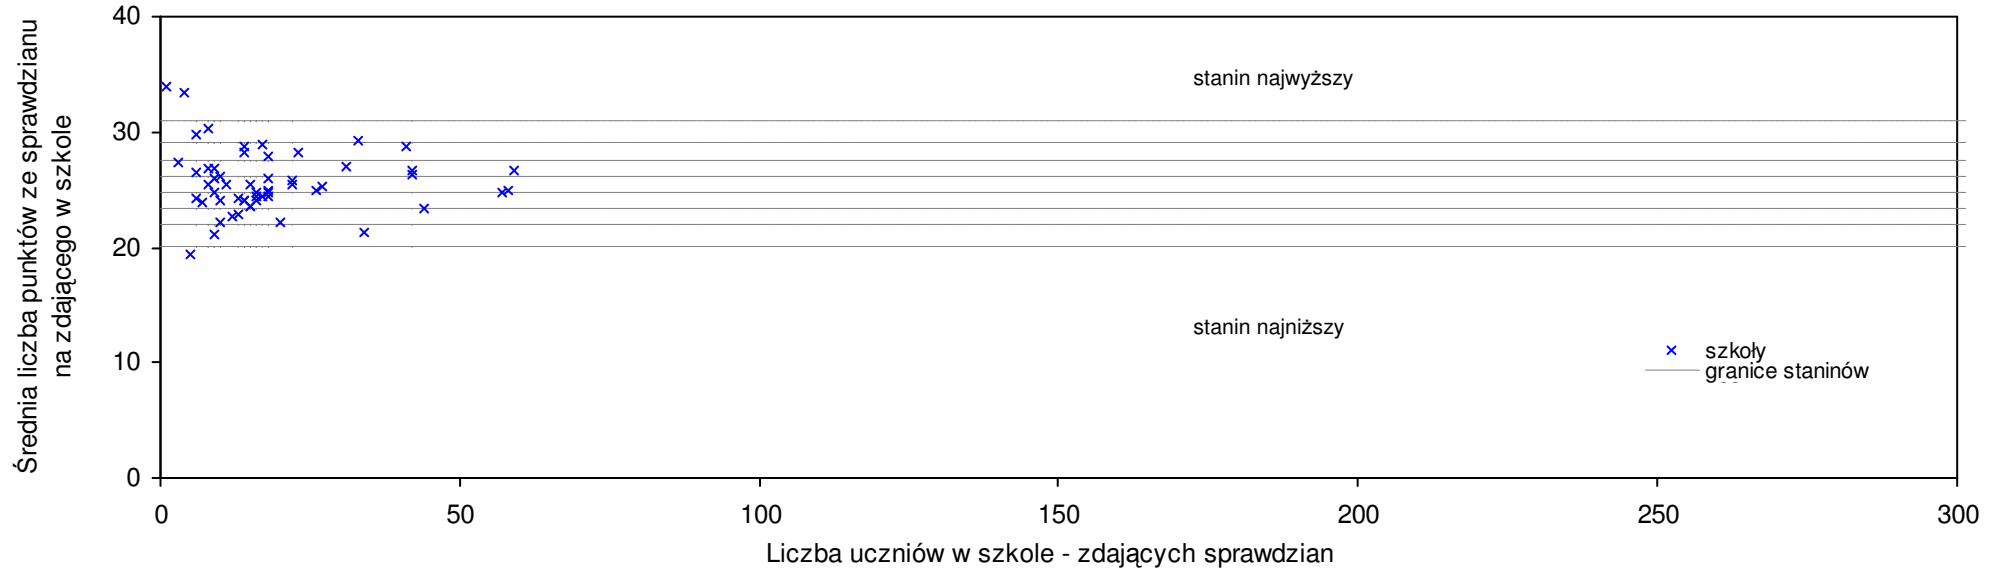

pow. kaliski

Średnie wyniki szkół na ucznia a liczba zdających sprawdzian w szkole - dla pow. kaliskiego

S|Po: 25,5 S|Wo: 25,4 P|Wo: 0,4% S|Ko: 25,8 P|Kh: -1,2%

Nazwa szkoły	Dane ze sprawdzianu końcowego za rok 2008						Staniny szkół wg lat				
	SSo	LZ	S|Ko	S|Wo	S|Po	S|Go	08	07	06	05	04
1 Publiczna Szkoła Podstawowa Stowarzyszenia Przyjaciół Szkół Katolickich w Czempiszu	34,0	1	31,8%	33,9%	33,3%	25,0%	9	3	3	2	6
2 Szkoła Podstawowa w Rychnowie	33,5	4	29,8%	31,9%	31,4%	28,8%	9	9	9	9	9
3 Szkoła Podstawowa w Kokaninie	30,3	8	17,4%	19,3%	18,8%	12,6%	8	8	7	8	8
4 Szkoła Podstawowa w Biernatkach	29,8	6	15,5%	17,3%	16,9%	10,8%	8	4	9	3	3
5 Szkoła Podstawowa im. Jana III Sobieskiego w Zespole Szkół w Zbiersku	29,2	33	13,2%	15,0%	14,5%	10,2%	8	5	6	6	3
6 Szkoła Podstawowa w Zespole Szkolno-Przedszkolnym w Kościelcu	29,0	17	12,4%	14,2%	13,7%	7,8%	7	6	7	5	3
7 Szkoła Podstawowa w Brzezinach	28,8	41	11,6%	13,4%	12,9%	5,9%	7	8	8	6	7
8 Szkoła Podstawowa im. Wincentego Witosa w Nowym Nakwasinie	28,7	14	11,2%	13,0%	12,5%	7,1%	7	8	7	5	5
9 Szkoła Podstawowa w Skarszewie	28,2	23	9,3%	11,0%	10,6%	4,8%	7	3	6	7	5
10 Szkoła Podstawowa w Goliszewie	28,2	14	9,3%	11,0%	10,6%	4,8%	7	4	5	5	3
11 Szkoła Podstawowa w Jarantowie	27,8	18	7,8%	9,4%	9,0%	6,9%	7	6	5	5	3
12 Szkoła Podstawowa w Aleksandrii	27,3	3	5,8%	7,5%	7,1%	0,4%	6	4	6	6	7