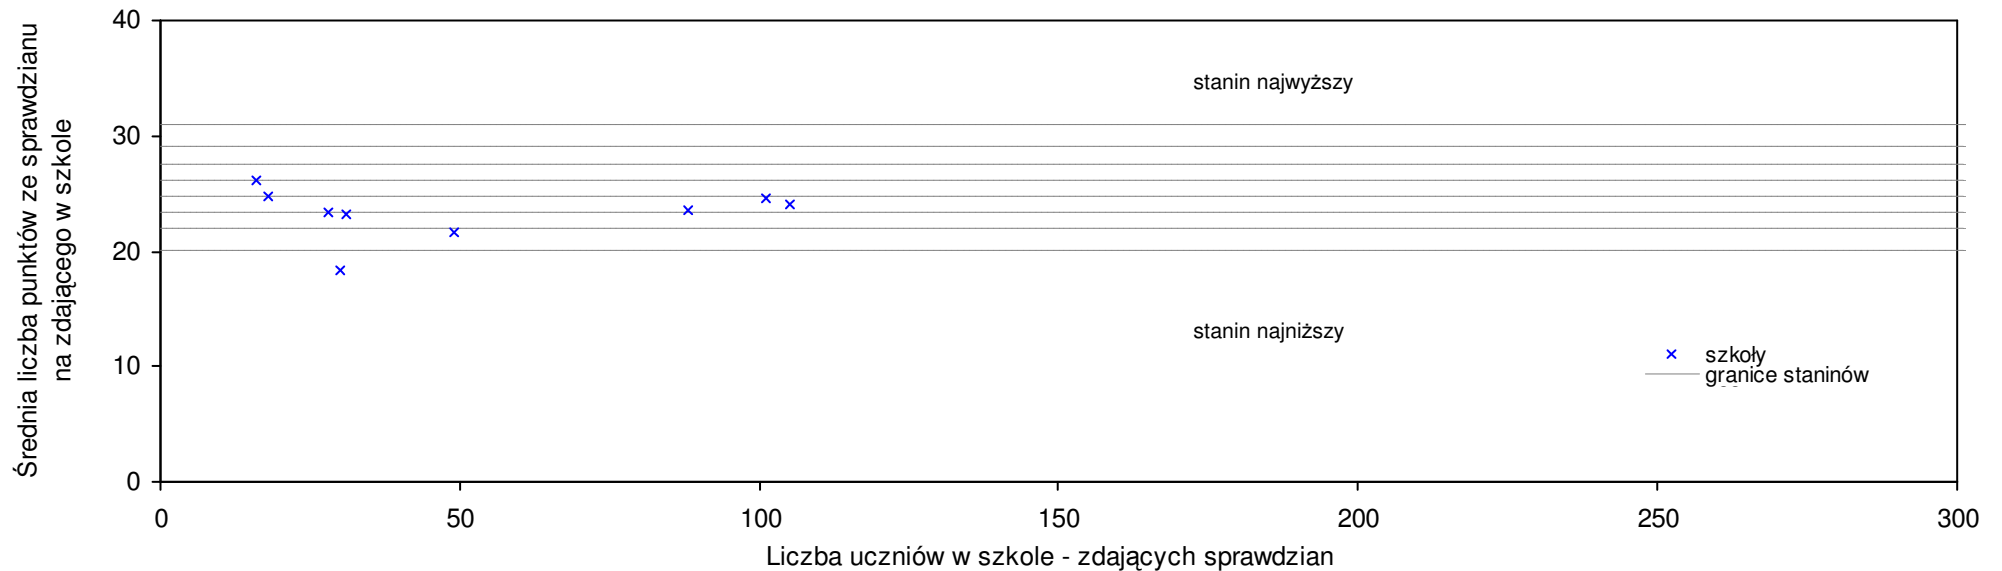

Wyniki ze sprawdzianu końcowego w szkołach podstawowych województwa wielkopolskiego - za rok 2008

1 Szkoła Podstawowa w Prywatnym Zespole Szkół Henryka Józwiaka w Lesznie	33,6	8	30,2%	32,3%	22,2%	22,2%	9	9	8	9	9
2 Szkoła Podstawowa nr 12 im. gen. dyw. Stefana Roweckiego "Grota" w Lesznie	31,2	76	20,9%	22,8%	13,5%	13,5%	9	8	6	7	8
3 Szkoła Podstawowa nr 13 z Oddziałami Integracyjnymi im. Króla Stanisława Leszczyńskiego w Lesznie	29,7	60	15,1%	16,9%	8,0%	8,0%	8	7	8	6	7
4 Szkoła Podstawowa nr 7 im. Wojska Polskiego w Lesznie	27,8	156	7,8%	9,4%	1,1%	1,1%	7	5	7	6	7
5 Szkoła Podstawowa nr 5 im. Henryka Sienkiewicza w Lesznie	27,6	51	7,0%	8,7%	0,4%	0,4%	7	6	8	7	7
6 Szkoła Podstawowa nr 2 im. Obrońców Polskiego Morza w Lesznie	26,6	46	3,1%	4,7%	-3,3%	-3,3%	6	6	6	5	6
7 Szkoła Podstawowa nr 10 w Lesznie	26,5	70	2,7%	4,3%	-3,6%	-3,6%	6	6	5	5	5
8 Szkoła Podstawowa nr 4 im. Adama Mickiewicza w Lesznie	26,4	25	2,3%	3,9%	-4,0%	-4,0%	6	5	7	6	6
9 Szkoła Podstawowa nr 9 w Lesznie	26,3	86	1,9%	3,5%	-4,4%	-4,4%	6	6	6	5	5
10 Szkoła Podstawowa nr 3 im. Marii Skłodowskiej-Curie w Lesznie	24,6	37	-4,7%	-3,1%	-10,5%	-10,5%	4	5	2	5	5
11 Szkoła Podstawowa nr 1 im. Marii Konopnickiej w Lesznie	21,3	31	-17,4%	-16,1%	-22,5%	-22,5%	2	6	6	5	6

pow. międzychodzki

Średnie wyniki szkół na ucznia a liczba zdających sprawdzian w szkole - dla pow. międzychodzkiego

SPo: 23,5 SWo: 25,4 P|Wo: -7,5% SKo: 25,8 P|Kh: -8,9%

Nazwa szkoły	Dane ze sprawdzianu końcowego za rok 2008						Staniny szkół wg lat				
	SSo	LZ	S|Ko	S|Wo	S|Po	S|Go	08	07	06	05	04