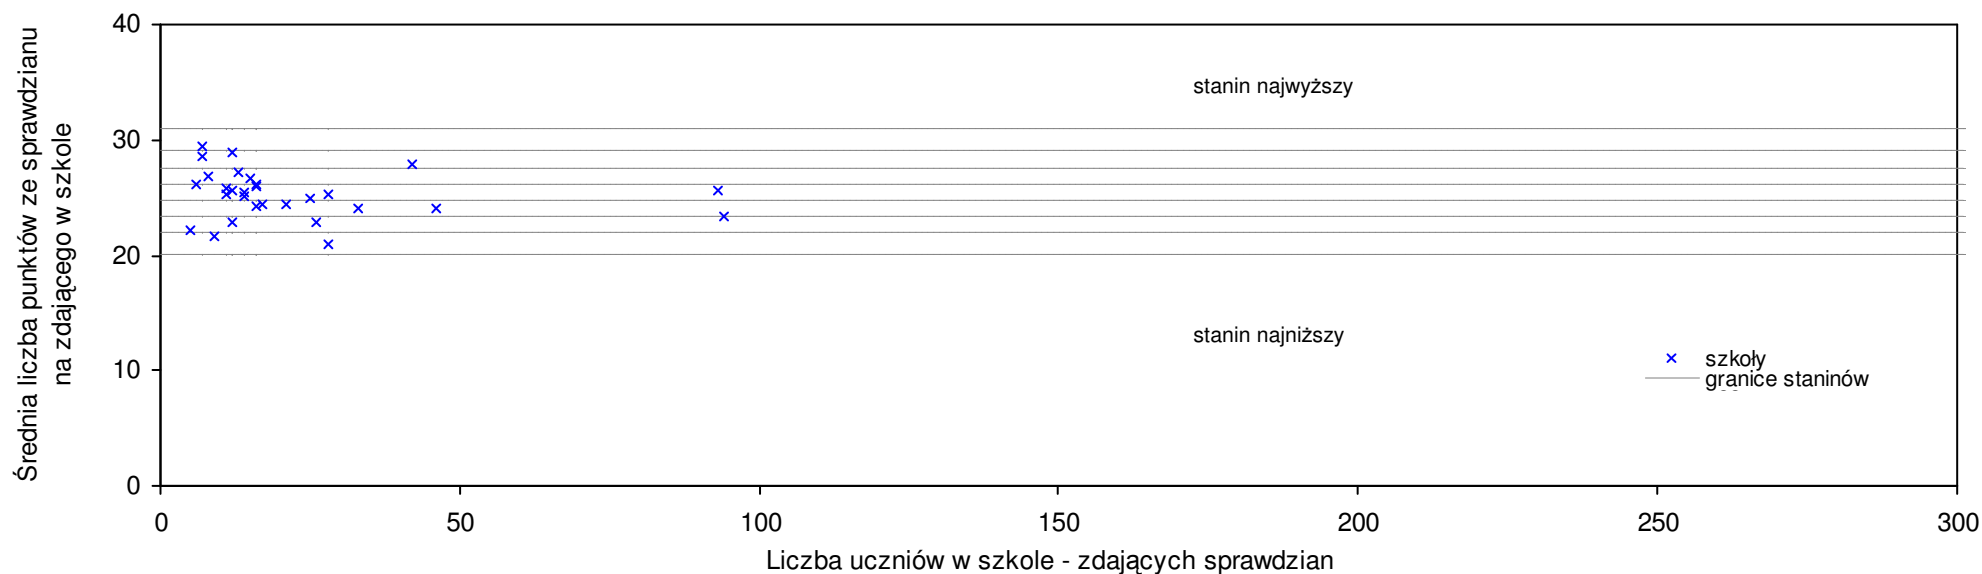

pow. kępiński

Średnie wyniki szkół na ucznia a liczba zdających sprawdzian w szkole - dla pow. kępińskiego

SPo: 24,9   SWo: 25,4   P|Wo: -2,0%   SKo: 25,8   P|Kh: -3,5%