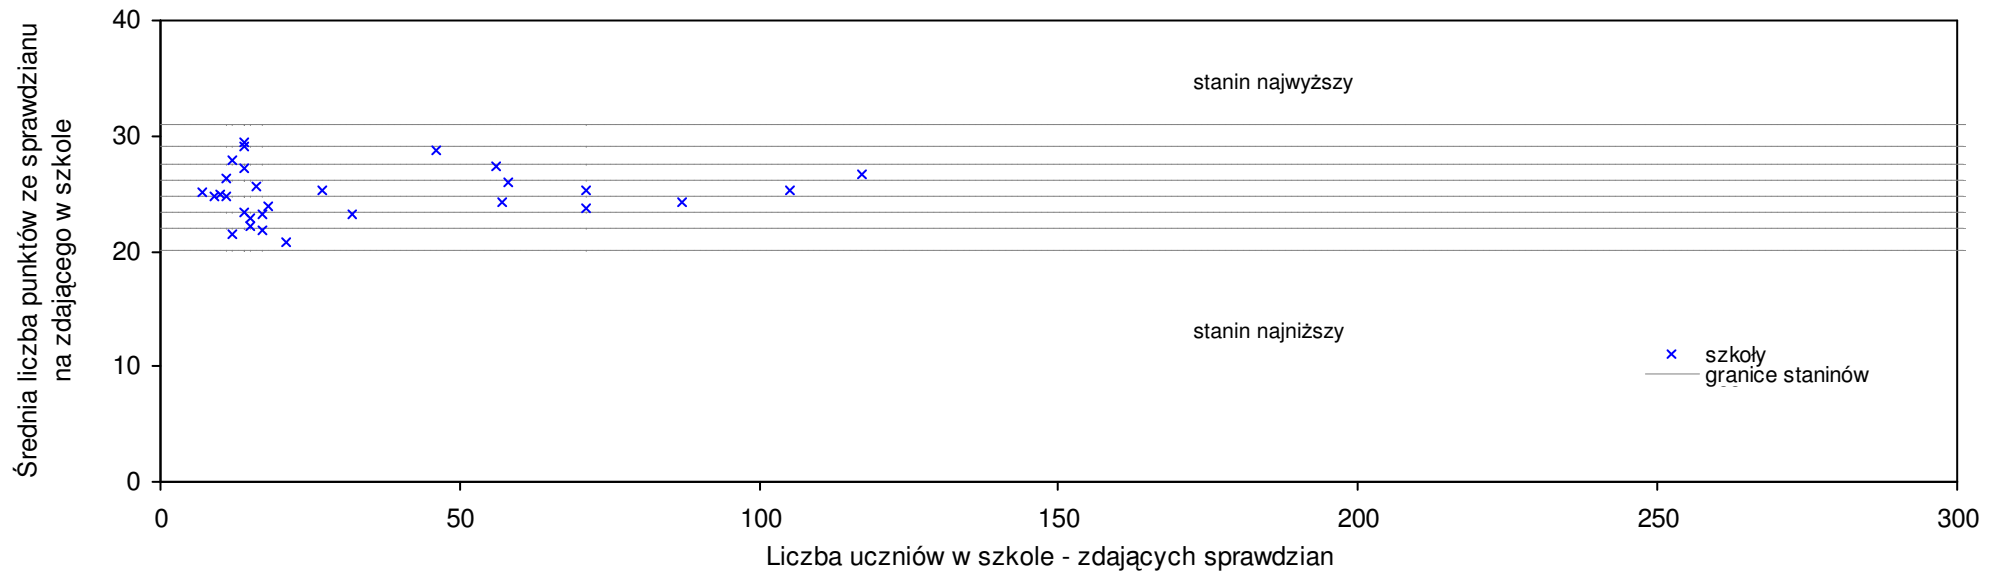

Wyniki ze sprawdzianu końcowego w szkołach podstawowych województwa wielkopolskiego - za rok 2008

13 Szkoła Podstawowa im. Jana Pawła II w Starych Oborzyskach	23,9	32	-7,4%	-5,9%	-4,8%	1,7%	4	5	5	4	5
14 Szkoła Podstawowa im. Józefa Wojciechowskiego w Borowie	23,9	14	-7,4%	-5,9%	-4,8%	-7,0%	4	6	5	3	6
15 Szkoła Podstawowa w Głuchowie	23,5	16	-8,9%	-7,5%	-6,4%	-8,6%	4	6	4	4	3
16 Szkoła Podstawowa im. Powstańców Wielkopolskich w Zespole Szkół w Starym Bojanowie	23,3	50	-9,7%	-8,3%	-7,2%	-5,3%	3	3	2	4	4
17 Szkoła Podstawowa w Zespole Szkół Gminy Kościan w Racocie	23,2	53	-10,1%	-8,7%	-7,6%	-1,3%	3	6	4	4	4
18 Szkoła Podstawowa w Bronikowie	23,0	15	-10,9%	-9,4%	-8,4%	-6,5%	3	6	5	7	6
19 Szkoła Podstawowa w Starej Przysiece Drugiej	22,9	39	-11,2%	-9,8%	-8,8%	-6,9%	3	3	4	3	5
20 Szkoła Podstawowa w Racocie w Zespole Szkół Gminy Kościan	22,8	19	-11,6%	-10,2%	-9,2%	-3,0%	3	7	8	2	6
21 Szkoła Podstawowa im. Melchiora Wańkowicza w Zespole Szkół w Jerce	22,7	72	-12,0%	-10,6%	-9,6%	-6,6%	3	6	5	4	3
22 Szkoła Podstawowa w Zespole Szkół Gminy Kościan w Bonikowie	22,3	17	-13,6%	-12,2%	-11,2%	-5,1%	3	1	6	2	4
23 Szkoła Podstawowa w Kielczewie	22,0	48	-14,7%	-13,4%	-12,4%	-6,4%	3	5	7	6	3

pow. krotoszyński

Średnie wyniki szkół na ucznia a liczba zdających sprawdzian w szkole - dla pow. krotoszyńskiego

SPo: 25,2 SWo: 25,4 P|Wo: -0,8% SKo: 25,8 P|Kh: -2,3%

Nazwa szkoły	Dane ze sprawdzianu końcowego za rok 2008					Staniny szkół wg lat					
	SSo	LZ	S|Ko	S|Wo	S|Po	S|Go	08	07	06	05	04