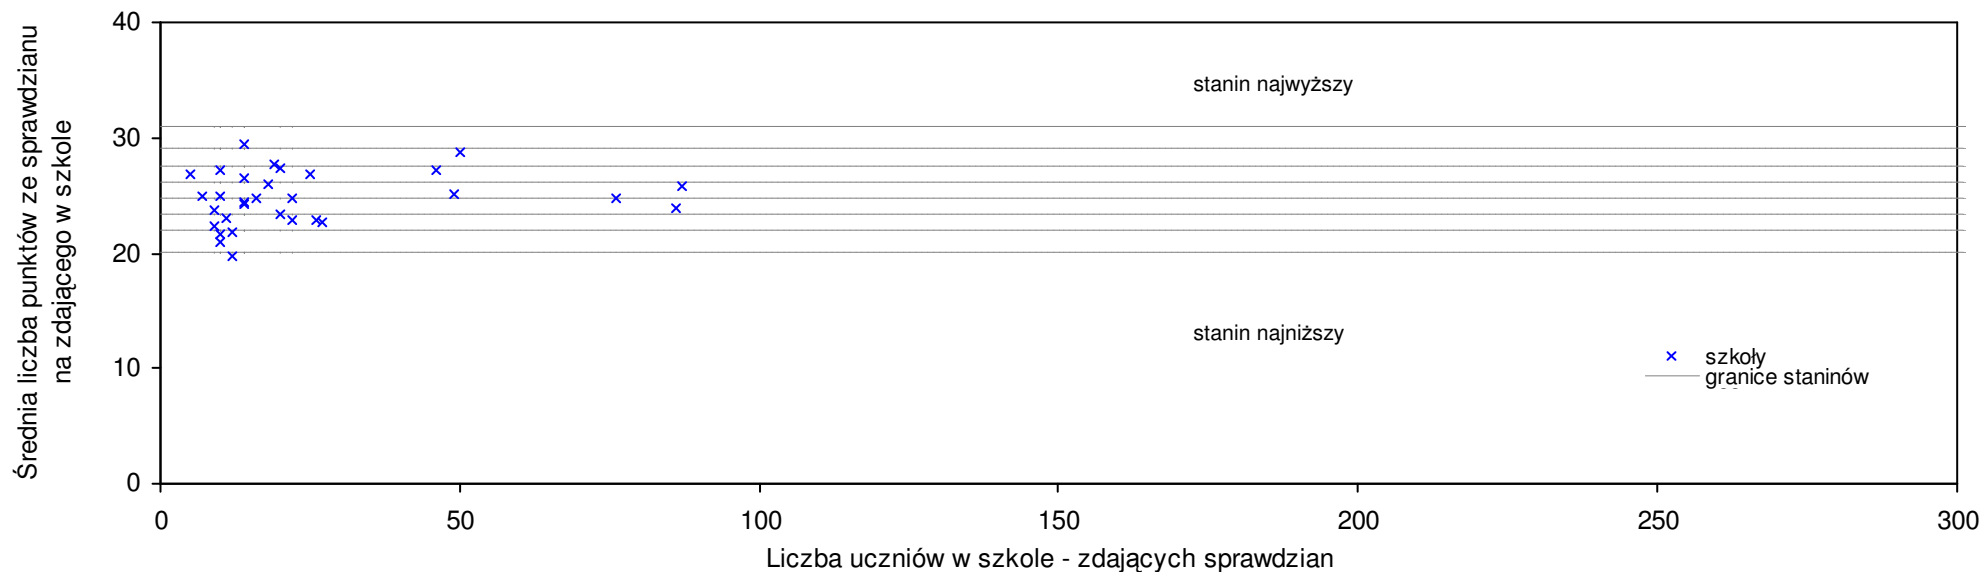

Wyniki ze sprawdzianu końcowego w szkołach podstawowych województwa wielkopolskiego - za rok 2008

37	Szkoła Podstawowa w Dziembowie	19,9	18	-22,9%	-21,7%	-20,1%	-20,7%	1	1	3	4	4
38	Szkoła Podstawowa w Leżeniczy	19,3	11	-25,2%	-24,0%	-22,5%	-15,4%	1	2	2	3	5
39	Szkoła Podstawowa w Falmierowie	18,9	23	-26,7%	-25,6%	-24,1%	-21,3%	1	2	3	3	2
40	Szkoła Podstawowa w Niezychowie	17,0	13	-34,1%	-33,1%	-31,7%	-21,3%	1	4	4	2	2

pow. pleszewski

Średnie wyniki szkół na ucznia a liczba zdających sprawdzian w szkole - dla pow. pleszewskiego

SPo: 25,1   SWo: 25,4   P|Wo: -1,2%   SKo: 25,8   P|Kh: -2,7%

Nazwa szkoły	Dane ze sprawdzianu końcowego za rok 2008						Staniny szkół wg lat				
	SSo	LZ	S|Ko	S|Wo	S|Po	S|Go	08	07	06	05	04
1 Szkoła Podstawowa w Kwileniu	29,4	14	14,0%	15,7%	17,1%	8,9%	8	4	6	1	4
2 Szkoła Podstawowa im. Izabeli z Czartoryskich Działyńskiej w Gołuchowie	28,7	50	11,2%	13,0%	14,3%	9,5%	7	5	7	8	6
3 Szkoła Podstawowa w Zespole Szkół w Broniszewicach	27,7	19	7,4%	9,1%	10,4%	12,6%	7	5	5	5	4
4 Szkoła Podstawowa w Gizalkach	27,4	20	6,2%	7,9%	9,2%	5,4%	6	4	2	5	6
5 Szkoła Podstawowa w Kucharach	27,2	10	5,4%	7,1%	8,4%	3,8%	6	4	3	4	3
6 Szkoła Podstawowa im. mjr. Henryka Sucharskiego w Zespole Szkół w Choczcu	27,1	46	5,0%	6,7%	8,0%	0,4%	6	6	5	3	4
7 Szkoła Podstawowa im. Obrońców Tobruku w Tomicach	26,8	25	3,9%	5,5%	6,8%	3,1%	6	6	4	5	5
8 Szkoła Podstawowa w Grabiu	26,8	5	3,9%	5,5%	6,8%	8,9%	6	8	5	6	7