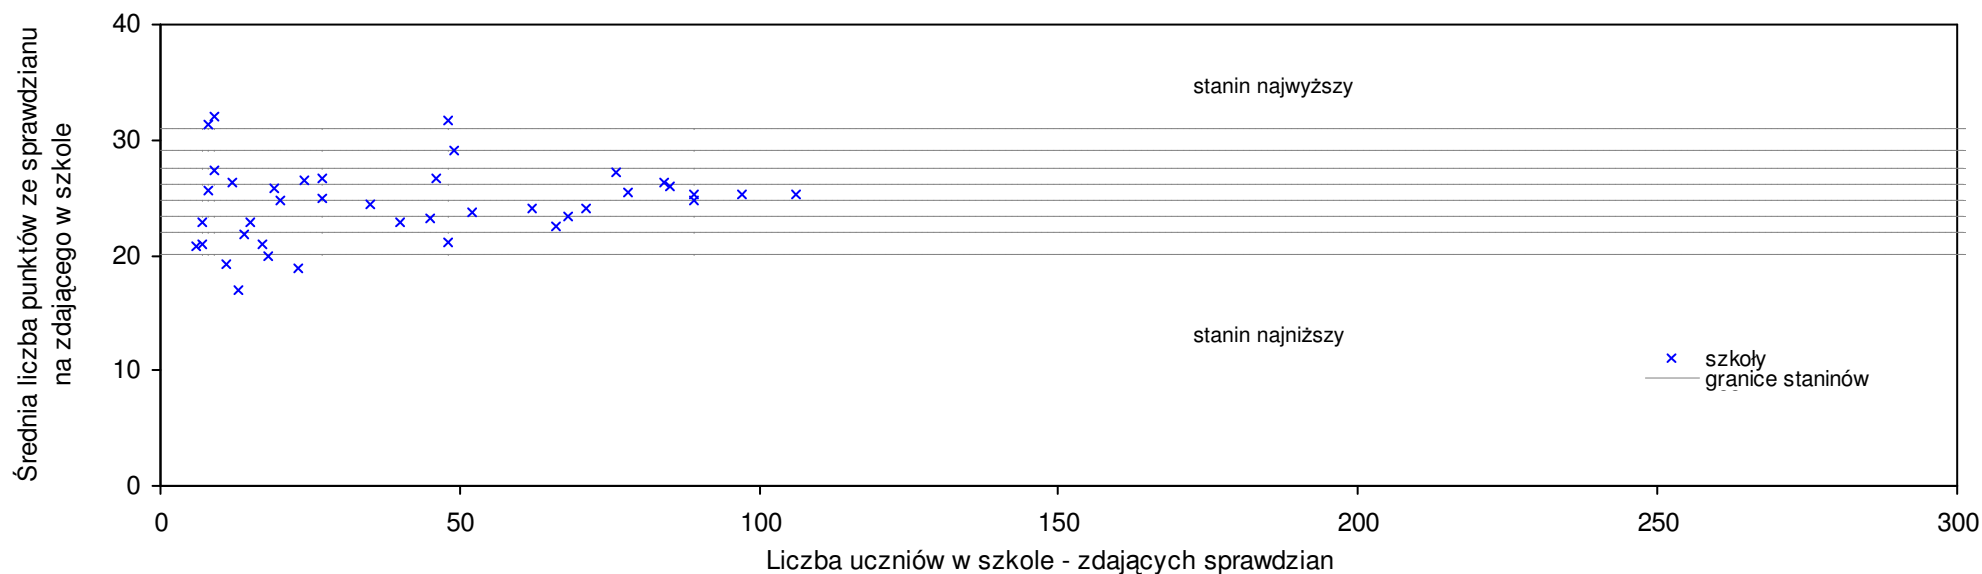

13 Szkoła Podstawowa w Marszałkach	25,8	10	0,0%	1,6%	-0,4%	-7,5%	5	7	5	6	7
14 Szkoła Podstawowa im. Mariana Falskiego w Kraszewicach	25,6	42	-0,8%	0,8%	-1,2%	-9,2%	5	7	6	5	6
15 Szkoła Podstawowa im. Ewarysta Estkowskiego w Mikstacie	25,5	53	-1,2%	0,4%	-1,5%	-0,8%	5	7	6	5	4
16 Szkoła Podstawowa nr 1 im. Henryka Sienkiewicza w Ostrzeszowie	25,3	73	-1,9%	-0,4%	-2,3%	1,6%	5	5	5	5	6
17 Szkoła Podstawowa w Potaśni	25,1	8	-2,7%	-1,2%	-3,1%	0,8%	5	1	6	2	6
18 Szkoła Podstawowa im. Marii Konopnickiej w Morawinie	24,4	10	-5,4%	-3,9%	-5,8%	-8,3%	4	3	6	3	2
19 Szkoła Podstawowa w Olszynie	24,2	19	-6,2%	-4,7%	-6,6%	-2,8%	4	6	8	4	7
20 Szkoła Podstawowa w Parzynie	24,1	12	-6,6%	-5,1%	-6,9%	-0,4%	4	2	3	3	1
21 Szkoła Podstawowa w Kaliszkowicach Ołobockich	23,4	12	-9,3%	-7,9%	-9,7%	-8,9%	4	7	1	2	6
22 Szkoła Podstawowa im. Kornela Makuszyńskiego w Niedźwiedziu	22,0	14	-14,7%	-13,4%	-15,1%	-11,6%	3	5	3	4	5
23 Szkoła Podstawowa im. Stanisława Mikołajczyka w Siedlikowie	21,7	21	-15,9%	-14,6%	-16,2%	-12,9%	2	3	6	4	4
24 Szkoła Podstawowa im. Józefa Kulli w Mąkoszycach	21,5	29	-16,7%	-15,4%	-17,0%	-11,2%	2	3	3	5	3
25 Szkoła Podstawowa w Rogaszycach	21,1	17	-18,2%	-16,9%	-18,5%	-15,3%	2	6	5	4	4
26 Szkoła Podstawowa w Szklarcze Przygodzickiej	20,4	29	-20,9%	-19,7%	-21,2%	-18,1%	2	5	3	1	5
27 Szkoła Podstawowa w Torzeńcu	20,0	8	-22,5%	-21,3%	-22,8%	-24,8%	1	7	9	4	3

pow. pilski

Średnie wyniki szkół na ucznia a liczba zdających sprawdzian w szkole - dla pow. pilskiego

SPo: 24,9   SWo: 25,4   P|Wo: -2,0%   SKo: 25,8   P|Kh: -3,5%