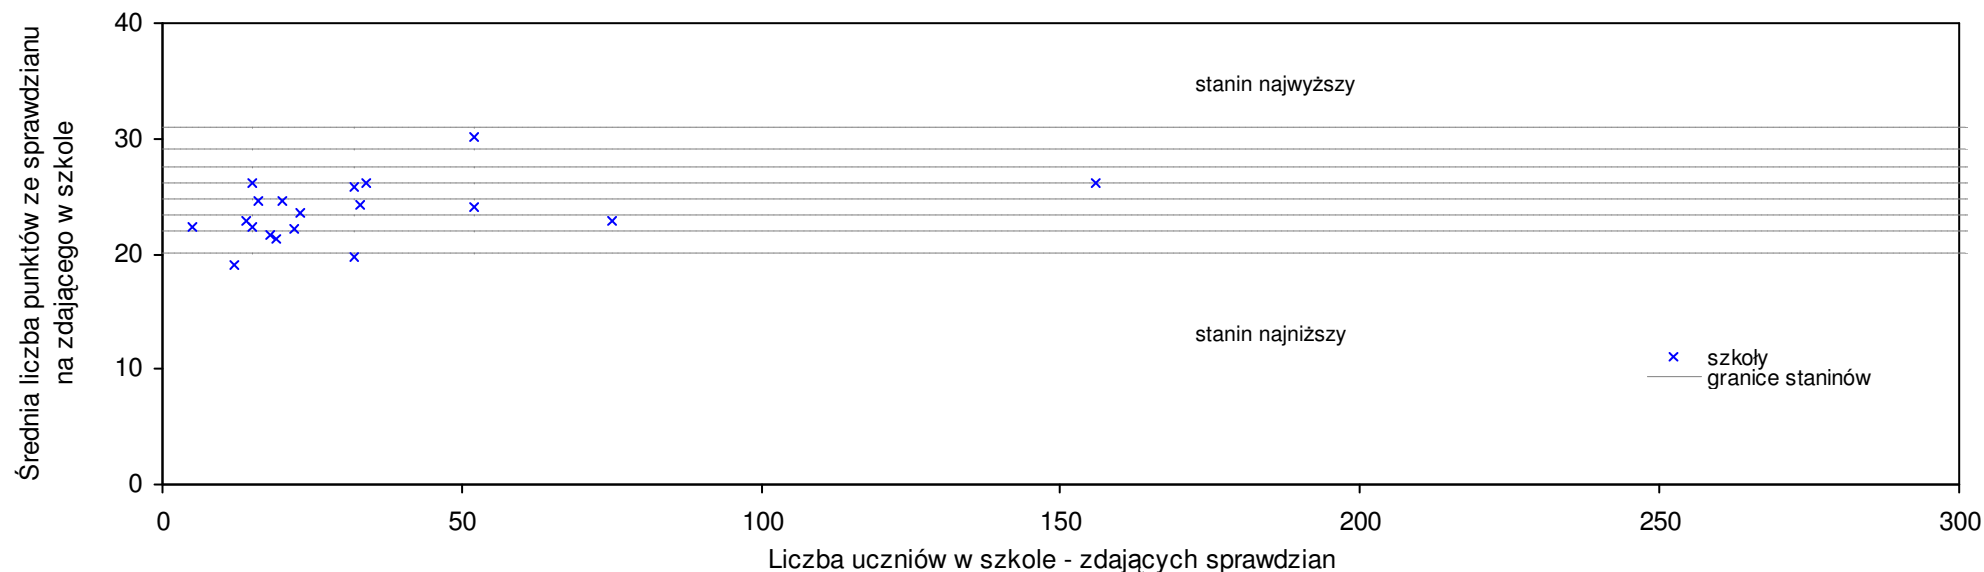

pow. grodziski

Średnie wyniki szkół na ucznia a liczba zdających sprawdzian w szkole - dla pow. grodzkiego

SPo: 24,6   SWo: 25,4   P|Wo: -3,1%   SKo: 25,8   P|Kh: -4,7%