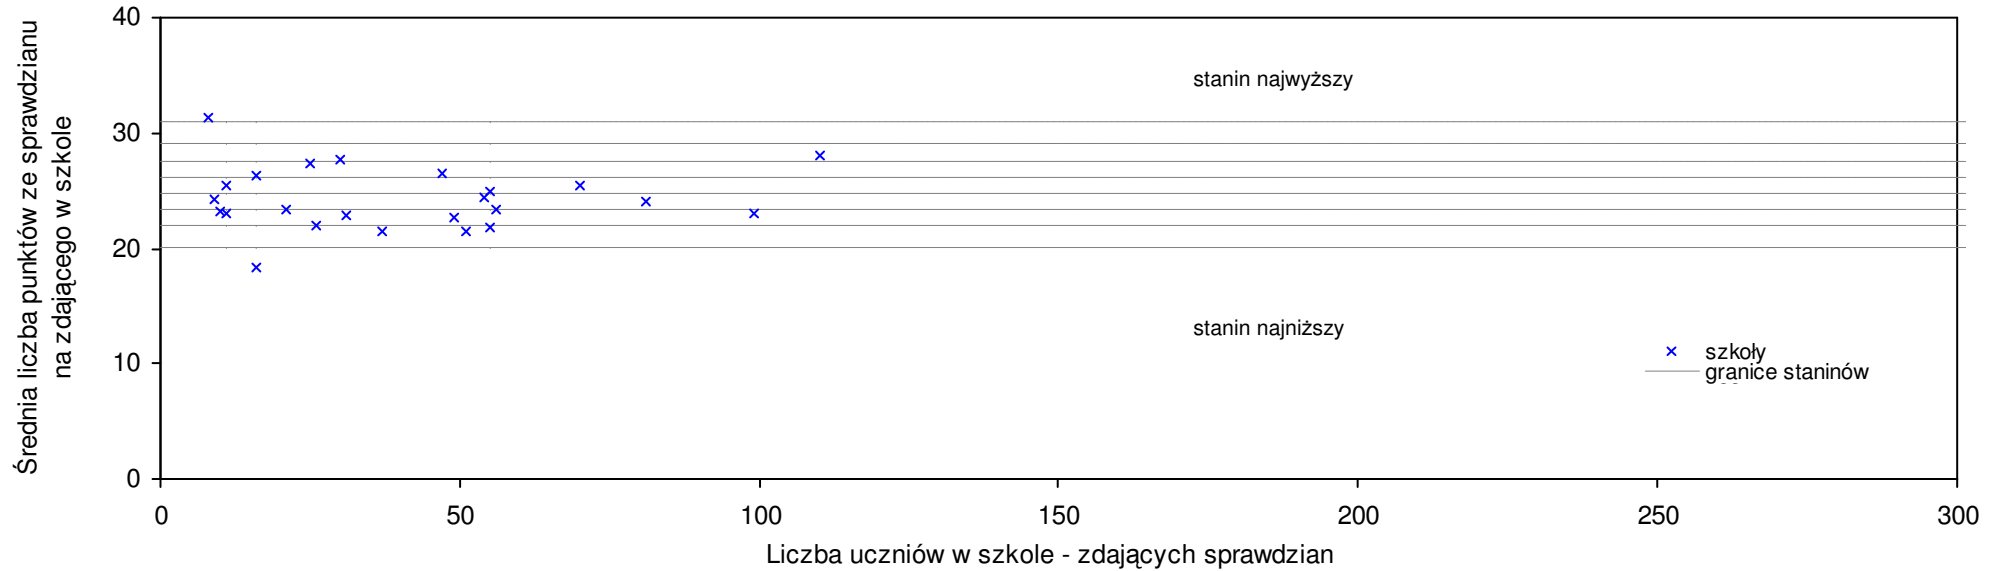

pow. szamotulski

Średnie wyniki szkół na ucznia a liczba zdających sprawdzian w szkole - dla pow. szamotulskiego

S|Po: 24,3   S|Wo: 25,4   P|Wo: -4,3%   S|Ko: 25,8   P|Kh: -5,8%

Nazwa szkoły	Dane ze sprawdzianu końcowego za rok 2008						Staniny szkół wg lat				
	SSo	LZ	S|Ko	S|Wo	S|Po	S|Go	08	07	06	05	04
1 Szkoła Podstawowa w Sędzinko	31,3	8	21,3%	23,2%	28,8%	29,9%	9	4	6	5	2
2 Szkoła Podstawowa nr 3 im. Adama Mickiewicza w Szamotułach	28,0	110	8,5%	10,2%	15,2%	11,1%	7	6	6	6	5
3 Szkoła Podstawowa w Nowej Wsi	27,7	30	7,4%	9,1%	14,0%	16,9%	7	5	6	8	5
4 Szkoła Podstawowa im. Juliana Tuwima w Zespole Szkół w Gaju Małym	27,3	25	5,8%	7,5%	12,3%	0,0%	6	4	2	2	4
5 Szkoła Podstawowa nr 2 im. Marii Konopnickiej w Szamotułach	26,5	47	2,7%	4,3%	9,1%	5,2%	6	4	5	5	4
6 Szkoła Podstawowa w Nojewie	26,3	16	1,9%	3,5%	8,2%	10,0%	6	4	6	4	5
7 Szkoła Podstawowa w Bytniu	25,5	11	-1,2%	0,4%	4,9%	3,2%	5	1	2	2	1
8 Szkoła Podstawowa nr 2 im. Kornela Makuszyńskiego we Wronkach	25,4	70	-1,6%	0,0%	4,5%	7,2%	5	5	4	6	5
9 Szkoła Podstawowa im. Władysława Broniewskiego w Dusznikach	24,9	55	-3,5%	-2,0%	2,5%	3,3%	5	4	4	6	5
10 Szkoła Podstawowa im. Marii Dąbrowskiej w Kaźmierzu	24,5	54	-5,0%	-3,5%	0,8%	-0,8%	4	4	3	4	4
11 Szkoła Podstawowa w Baborowie	24,2	9	-6,2%	-4,7%	-0,4%	-4,0%	4	1	4	3	4
12 Szkoła Podstawowa im. Powstańców Wielkopolskich w Pniewach	24,0	81	-7,0%	-5,5%	-1,2%	0,4%	4	5	5	5	4