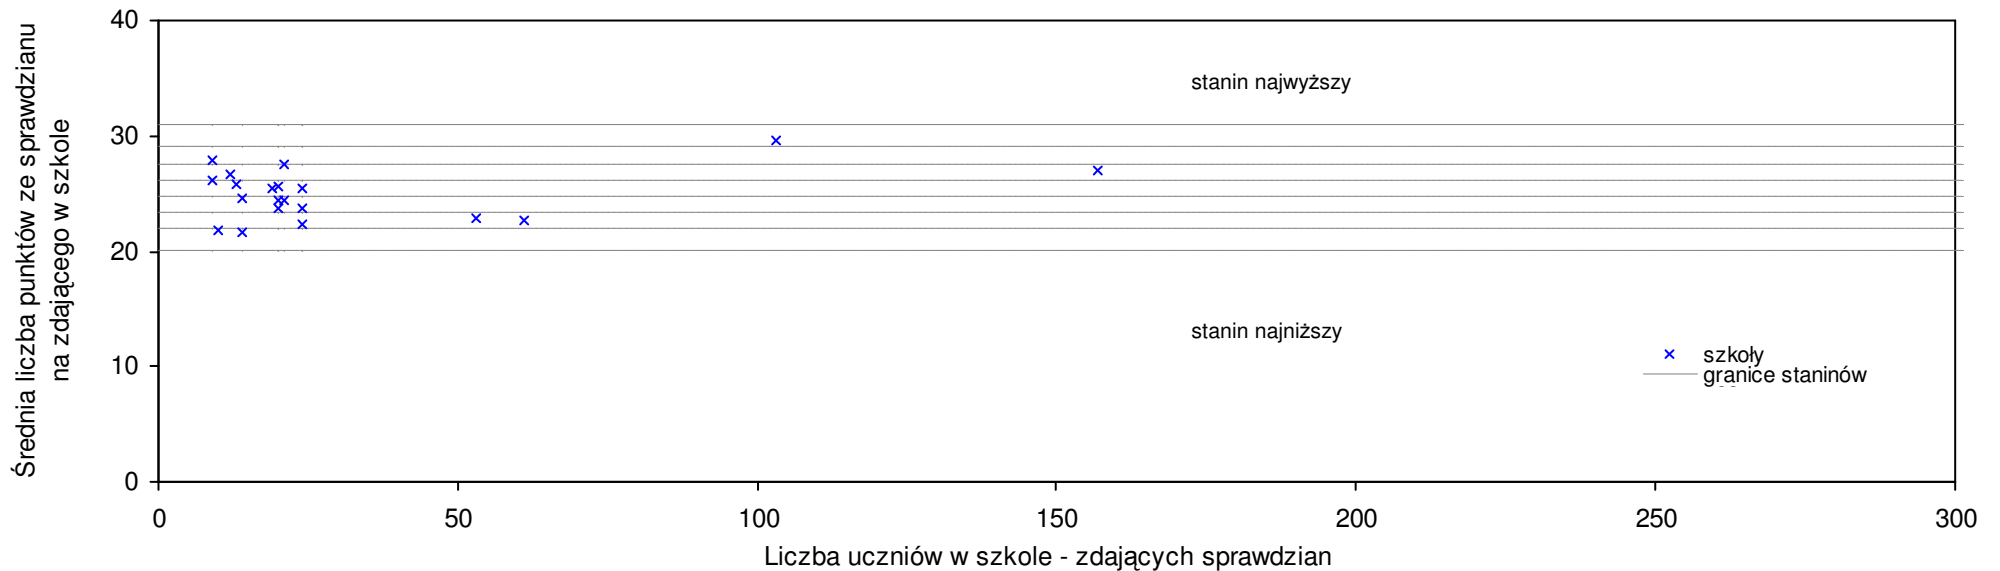

Wyniki ze sprawdzianu końcowego w szkołach podstawowych województwa wielkopolskiego - za rok 2008

13	Szkoła Podstawowa w Zespole Szkół w Pamiątkowie	23,4	21	-9,3%	-7,9%	-3,7%	-7,1%	4	5	6	6	6
14	Szkoła Podstawowa im. Powstańców Wielkopolskich w Zespole Szkół w Obrzycku	23,3	56	-9,7%	-8,3%	-4,1%	0,0%	3	3	3	4	3
15	Szkoła Podstawowa w Koźlu	23,2	10	-10,1%	-8,7%	-4,5%	-7,9%	3	8	8	5	6
16	Szkoła Podstawowa nr 1 im. Stanisława Staszica w Szamotułach	23,0	99	-10,9%	-9,4%	-5,3%	-8,7%	3	5	6	5	4
17	Szkoła Podstawowa im. Ofiar Pacyfikacji Brodziszewa 1939 r. w Brodziszewie	23,0	11	-10,9%	-9,4%	-5,3%	-8,7%	3	5	7	3	6
18	Szkoła Podstawowa w Zespole Szkół w Otorowie	22,9	31	-11,2%	-9,8%	-5,8%	-9,1%	3	5	4	3	4
19	Szkoła Podstawowa w Zespole Szkół im. Wincentego Witosa w Biezdrowie	22,7	49	-12,0%	-10,6%	-6,6%	-4,2%	3	4	4	4	2
20	Szkoła Podstawowa w Chelmnie	22,0	26	-14,7%	-13,4%	-9,5%	-7,9%	3	2	4	4	5
21	Szkoła Podstawowa im. Jana Ostroroga w Zespole Szkół w Ostrorogu	21,8	55	-15,5%	-14,2%	-10,3%	0,0%	2	4	4	4	
22	Szkoła Podstawowa nr 1 im. Janusza Korczaka we Wronkach	21,5	51	-16,7%	-15,4%	-11,5%	-9,3%	2	4	5	7	4
23	Szkoła Podstawowa im. Józefa Gibowskiego w Grzebienisku	21,4	37	-17,1%	-15,7%	-11,9%	-11,2%	2	3	4	2	6
24	Szkoła Podstawowa w Chojnie	18,3	16	-29,1%	-28,0%	-24,7%	-22,8%	1	1	4	6	4

pow. średzki

Średnie wyniki szkół na ucznia a liczba zdających sprawdzian w szkole - dla pow. średzkiego

SPo: 25,7 SWo: 25,4 P|Wo: 1,2% SKo: 25,8 P|Kh: -0,4%

Nazwa szkoły

Dane ze sprawdzianu końcowego za rok 2008

Staniny szkół
wg lat

SSo LZ S|Ko S|Wo S|Po S|Go 08 07 06 05 04