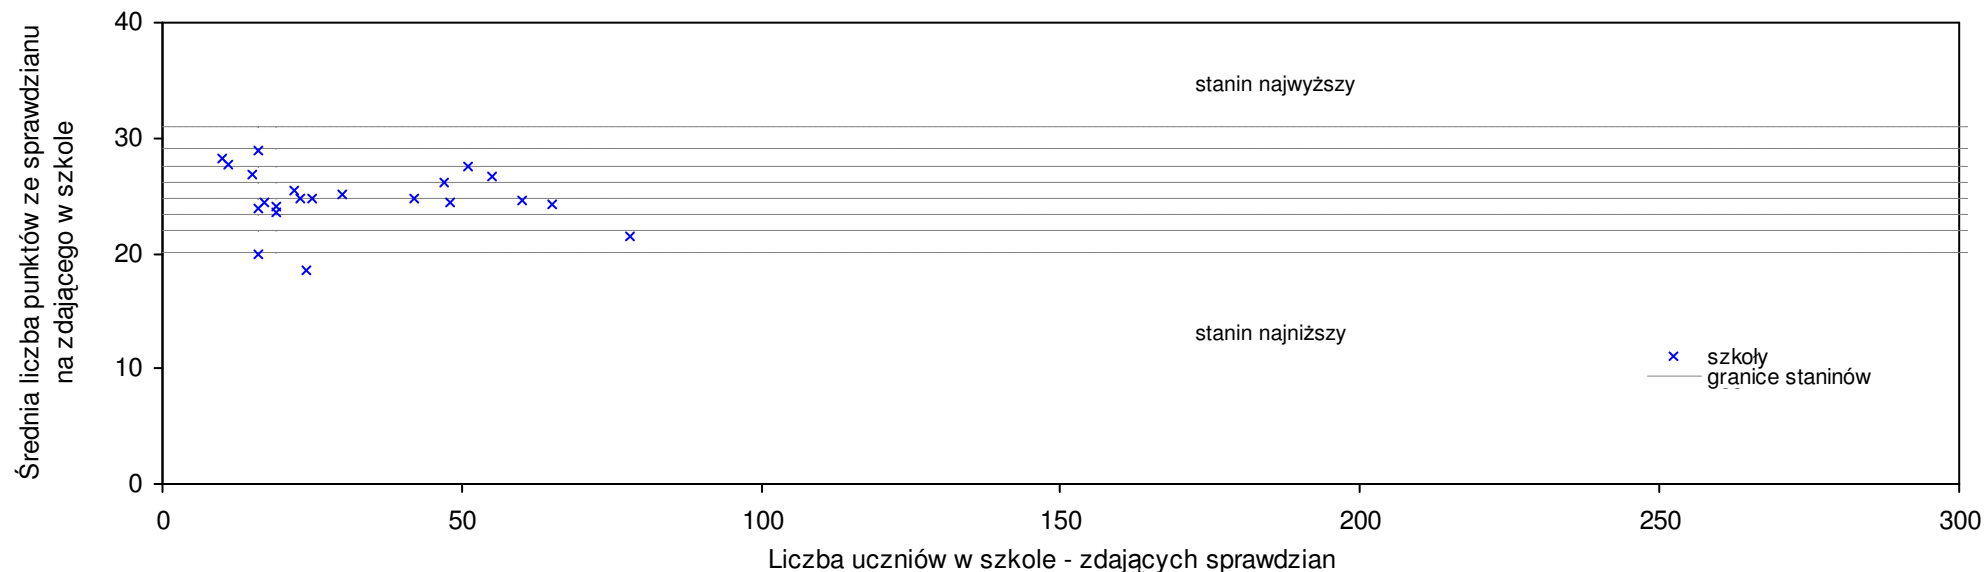

pow. rawicki

Średnie wyniki szkół na ucznia a liczba zdających sprawdzian w szkole - dla pow. rawickiego

S|Po: 24,6 S|Wo: 25,4 P|Wo: -3,1% SKo: 25,8 P|Kh: -4,7%

Nazwa szkoły	Dane ze sprawdzianu końcowego za rok 2008						Staniny szkół wg lat				
	S|So	LZ	S|Ko	S|Wo	S|Po	S|Go	08	07	06	05	04
1 Szkoła Podstawowa w Masłowie	29,0	16	12,4%	14,2%	17,9%	12,8%	7	7	8	8	7
2 Szkoła Podstawowa w Słupi Kapitulnej	28,3	10	9,7%	11,4%	15,0%	10,1%	7	5	7	5	3
3 Szkoła Podstawowa im. Marii Skłodowskiej Curie w Pakoślawiu	27,7	11	7,4%	9,1%	12,6%	9,5%	7	7	7	5	6
4 Szkoła Podstawowa nr 6 im. Janusza Korczaka w Rawiczu	27,5	51	6,6%	8,3%	11,8%	7,0%	6	7	7	6	5
5 Szkoła Podstawowa w Zespole Szkół w Dłoni	26,9	15	4,3%	5,9%	9,3%	14,5%	6	4	4	2	6
6 Szkoła Podstawowa nr 3 im. Kornela Makuszyńskiego w Rawiczu	26,7	55	3,5%	5,1%	8,5%	3,9%	6	7	6	7	6
7 Szkoła Podstawowa im. Władysława Bartkowiaka w Jutrosinie	26,1	47	1,2%	2,8%	6,1%	2,4%	5	3	6	3	4
8 Szkoła Podstawowa im. Stanisława Ratajczaka w Zespole Szkół w Szkaradowie	25,5	22	-1,2%	0,4%	3,7%	0,0%	5	5	5	4	4
9 Szkoła Podstawowa im. Arkadego Fiedlera w Golinie Wielkiej	25,1	30	-2,7%	-1,2%	2,0%	13,6%	5	1	3	4	4
10 Szkoła Podstawowa im. Powstańców Wielkopolskich w Zielonej Wsi	24,8	25	-3,9%	-2,4%	0,8%	-3,5%	5	3	6	5	5
11 Szkoła Podstawowa nr 5 im. Karola Kurpińskiego w Rawiczu	24,7	42	-4,3%	-2,8%	0,4%	-3,9%	4	4	6	3	4
12 Szkoła Podstawowa w Chojnie	24,7	23	-4,3%	-2,8%	0,4%	-2,4%	4	3	4	3	4