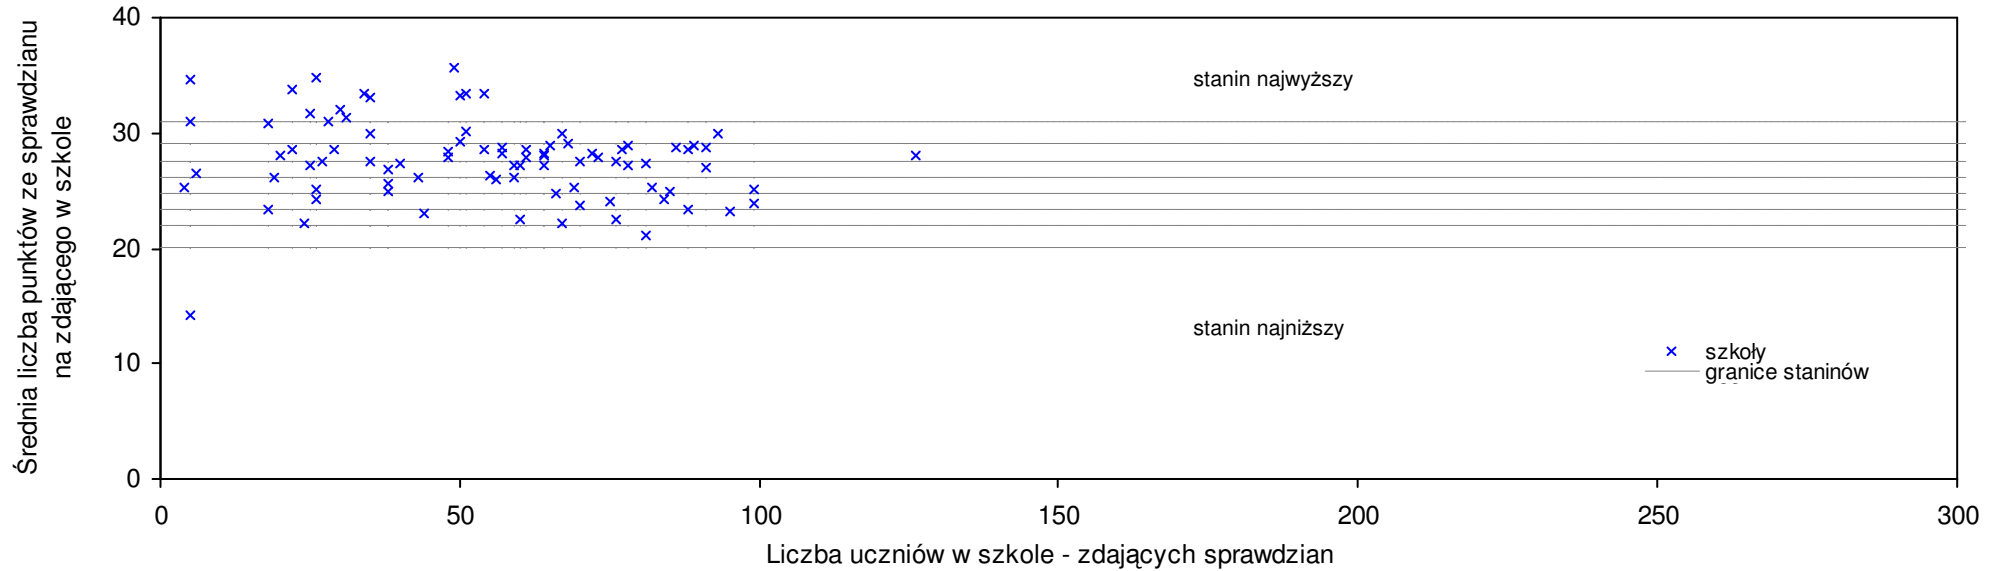

Poznań

Średnie wyniki szkół na ucznia a liczba zdających sprawdzian w szkole - dla m. Poznań

S|Po: 27,3 S|Wo: 25,4 P|Wo: 7,5% S|Ko: 25,8 P|Kh: 5,8%

Nazwa szkoły	Dane ze sprawdzianu końcowego za rok 2008						Staniny szkół wg lat				
	SSo	LZ	S|Ko	S|Wo	S|Po	S|Go	08	07	06	05	04
1 Społeczna Szkoła Podstawowa nr 1 im. św. Urszuli Ledóchowskiej Społecznego Towarzystwa Oświatowego w Poznaniu	35,6	49	38,0%	40,2%	30,4%	30,4%	9	9	9	9	9
2 Społeczna Szkoła Podstawowa i Społeczne Gimnazjum nr 4 Społecznego Towarzystwa Oświatowego im. prof. Adama Wodziczki w Poznaniu	34,8	26	34,9%	37,0%	27,5%	27,5%	9	9	9	9	9
3 Prywatna Szkoła Podstawowa "Eureka" w Poznaniu	34,6	5	34,1%	36,2%	26,7%	26,7%	9	9	7	8	7
4 Poznańska Ogólnokształcąca Szkoła Muzyczna I st. nr 2 im. Tadeusza Szeligowskiego w Poznaniu	33,7	22	30,6%	32,7%	23,4%	23,4%	9	9	9	9	9
5 Dwujęzyczna Polsko-Angielska Prywatna Szkoła Podstawowa w Poznaniu	33,5	34	29,8%	31,9%	22,7%	22,7%	9	9	9	9	9
6 Publiczna Szkoła Podstawowa Zakonu Pijarów w Poznaniu	33,4	54	29,5%	31,5%	22,3%	22,3%	9	8			
7 Szkoła Podstawowa nr 46 im. Marii Dąbrowskiej w Poznaniu	33,4	51	29,5%	31,5%	22,3%	22,3%	9	8	7	7	8
8 Poznańska Ogólnokształcąca Szkoła Muzyczna I st. nr 1 im. Henryka Wieniawskiego w Poznaniu	33,2	50	28,7%	30,7%	21,6%	21,6%	9	9	9	9	9
9 Piątkowska Szkoła Uspołeczniona im. dr Wandy Błęńskiej w Poznaniu	33,0	35	27,9%	29,9%	20,9%	20,9%	9	9	9	9	9
10 Społeczna Szkoła Podstawowa nr 2 im. hr. Edwarda Raczyńskiego w Poznaniu	32,0	30	24,0%	26,0%	17,2%	17,2%	9	9	9	9	9