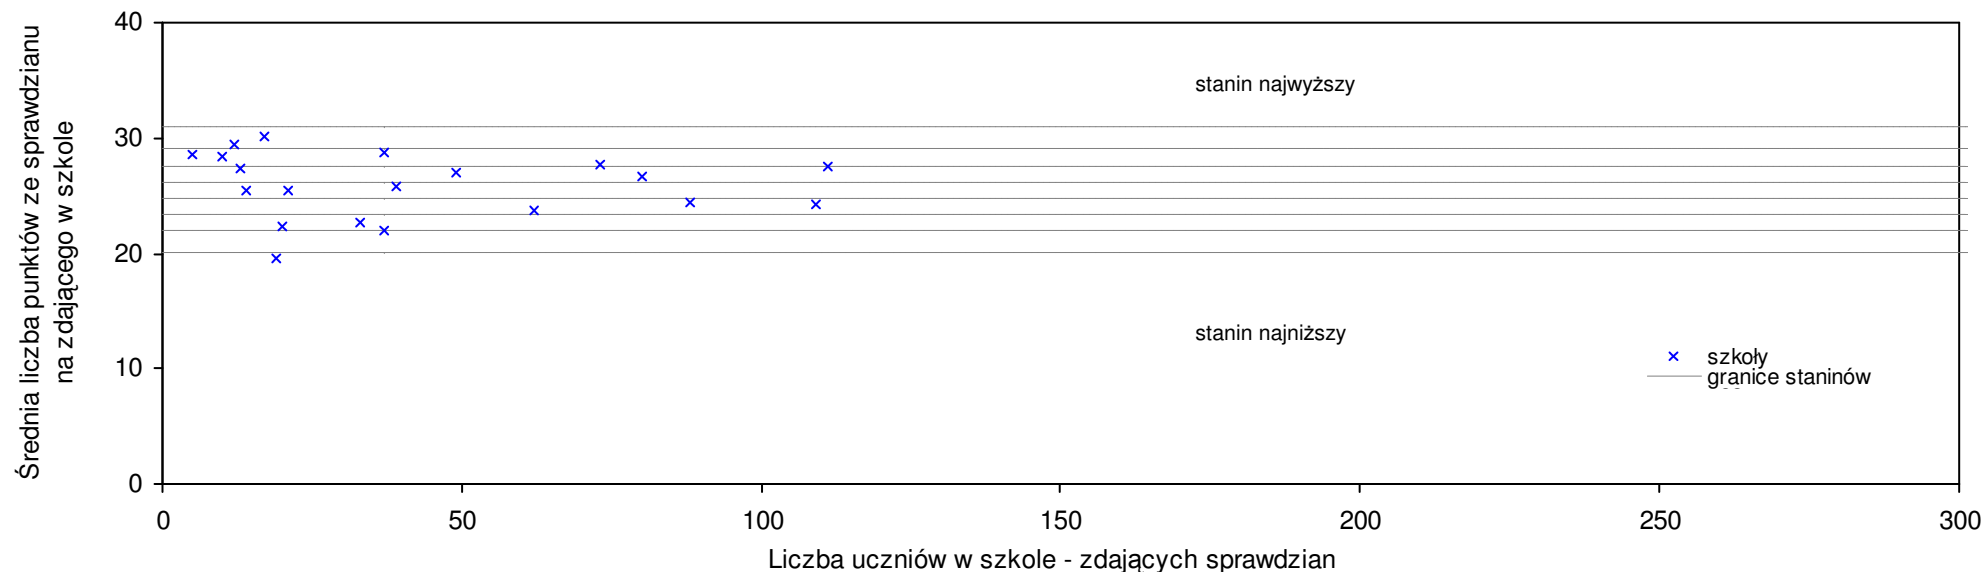

pow. wągrowiecki

Średnie wyniki szkół na ucznia a liczba zdających sprawdzian w szkole - dla pow. wągrowieckiego

SPO: 25,7 SWo: 25,4 P|Wo: 1,2% SKo: 25,8 P|Kh: -0,4%

Nazwa szkoły	Dane ze sprawdzianu końcowego za rok 2008						Staniny szkół wg lat				
	SSo	LZ	S|Ko	S|Wo	S|Po	S|Go	08	07	06	05	04
1 Szkoła Podstawowa im. Franciszka Łakińskiego w Łaziskach	30,2	17	17,1%	18,9%	17,5%	20,8%	8	5	5	7	1
2 Szkoła Podstawowa im. Stanisława Staszica w Zespole Szkół w Morakowie	29,5	12	14,3%	16,1%	14,8%	15,7%	8	6	9	7	5
3 Szkoła Podstawowa w Jablkowie	28,7	37	11,2%	13,0%	11,7%	5,1%	7	7	6	3	
4 Szkoła Podstawowa im. Mikołaja Kopernika w Panigródzu	28,6	5	10,9%	12,6%	11,3%	12,2%	7	7	8	7	4
5 Szkoła Podstawowa w Wiatrowie	28,4	10	10,1%	11,8%	10,5%	13,6%	7	4	8	6	2
6 Szkoła Podstawowa nr 3 im. Mikołaja Kopernika w Wągrowcu	27,7	73	7,4%	9,1%	7,8%	4,9%	7	4	7	5	3
7 Szkoła Podstawowa nr 4 im. Marii Skłodowskiej-Curie w Wągrowcu	27,6	111	7,0%	8,7%	7,4%	4,5%	7	6	6	5	4
8 Szkoła Podstawowa im. dyr. Norberta Przybylskiego w Smogulcu	27,3	13	5,8%	7,5%	6,2%	7,1%	6	4	1	3	2
9 Szkoła Podstawowa w Zespole Szkół Powszechnych im. Pierwszych Piastów w Damasławku	27,0	49	4,7%	6,3%	5,1%	1,5%	6	5	5	3	3
10 Szkoła Podstawowa im. Adama Mickiewicza w Skokach	26,7	80	3,5%	5,1%	3,9%	-2,2%	6	6	6	4	4
11 Szkoła Podstawowa im. Powstańców Wielkopolskich w Łeknie	25,8	39	0,0%	1,6%	0,4%	3,2%	5	2	5	3	3
12 Szkoła Podstawowa w Niemczynie	25,5	21	-1,2%	0,4%	-0,8%	-4,1%	5	2	5	4	3