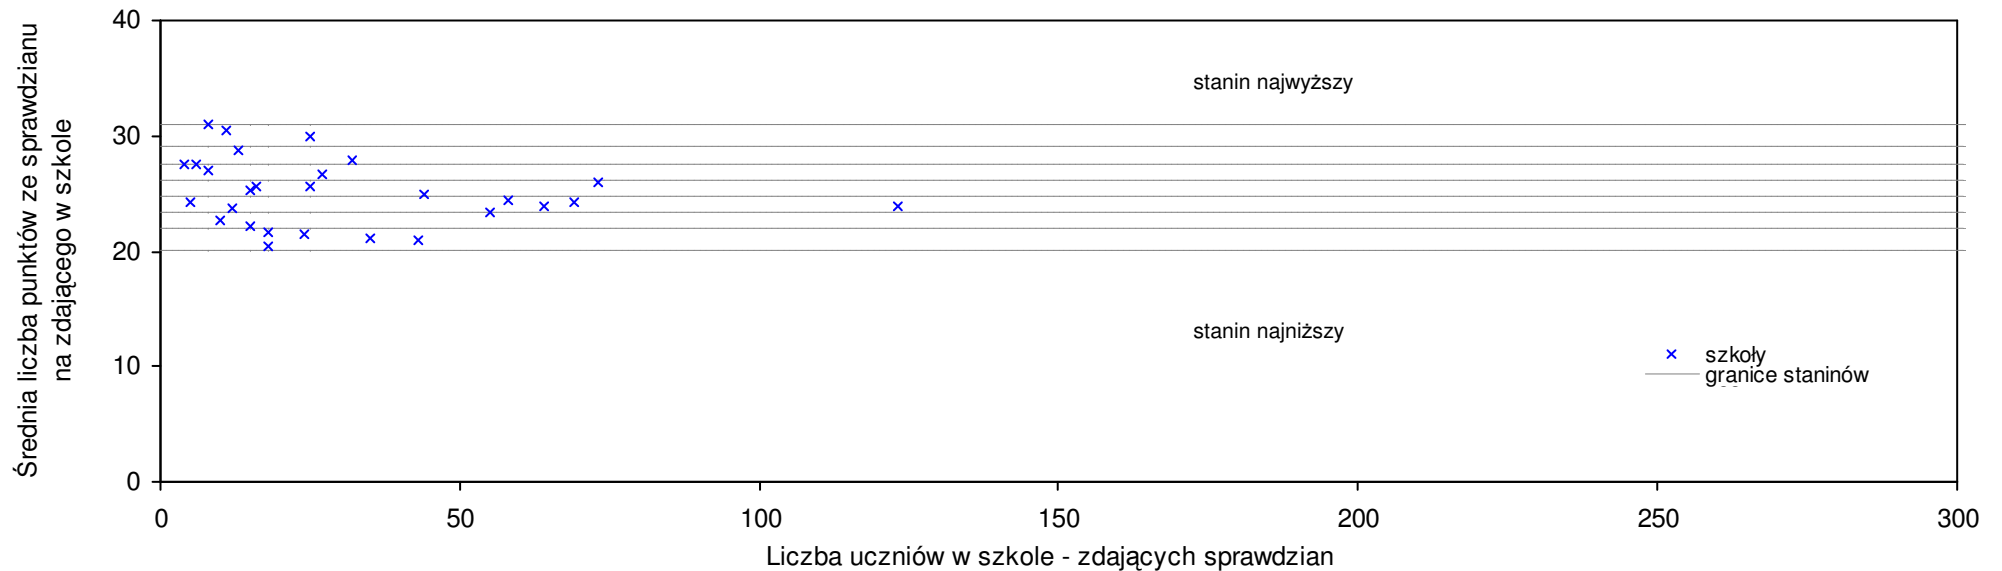

Wyniki ze sprawdzianu końcowego w szkołach podstawowych województwa wielkopolskiego - za rok 2008

13	Samorządowa Szkoła Podstawowa w Zespole Szkół z Oddziałami Sportowymi w Marzeninie	24,9	30	-3,5%	-2,0%	-2,7%	-5,7%	5	3	4	2	3
14	Społeczna Szkoła Podstawowa im. Olgierda Brzeskiego w Grzybowie	24,6	11	-4,7%	-3,1%	-3,9%	-6,8%	4	6			
15	Samorządowa Szkoła Podstawowa we Wrąbczynkowskich Holendrach	24,4	13	-5,4%	-3,9%	-4,7%	-1,2%	4	7	5	5	2
16	Szkoła Podstawowa im. gen. Zygmunta Berlinga w Bieganowie	23,9	16	-7,4%	-5,9%	-6,6%	5,8%	4	2	6	5	7
17	Szkoła Podstawowa im. Jana Bogumiła Sokolowskiego w Czeszewie	23,1	52	-10,5%	-9,1%	-9,8%	-6,9%	3	5	5	5	6
18	Samorządowa Szkoła Podstawowa w Zespole Szkolno-Przedszkolnym w Gutowie Małym	22,8	5	-11,6%	-10,2%	-10,9%	-13,6%	3	6	2	2	4
19	Szkoła Podstawowa im. Jana Brzechwy w Grabowie Królewskim	22,4	39	-13,2%	-11,8%	-12,5%	-0,9%	3	6	4	3	2
20	Samorządowa Szkoła Podstawowa w Zespole Szkół w Nowym Folwarku	22,3	32	-13,6%	-12,2%	-12,9%	-15,5%	3	4	5	4	4
21	Szkoła Podstawowa w Sokolnikach	22,2	23	-14,0%	-12,6%	-13,3%	-1,8%	3	5	2	4	4
22	Samorządowa Szkoła Podstawowa w Górnych Grądach	22,1	10	-14,3%	-13,0%	-13,7%	-10,5%	3	6	7	5	6
23	Szkoła Podstawowa im. Antoniego Amilkara Kosińskiego w Zespole Szkół w Targowej Górcie	21,3	20	-17,4%	-16,1%	-16,8%	-17,8%	2	3	6	3	6

pow. złotowski

Średnie wyniki szkół na ucznia a liczba zdających sprawdzian w szkole - dla pow. złotowskiego

SPo: 24,5 SWo: 25,4 P|Wo: -3,5% SKo: 25,8 P|Kh: -5,0%

Nazwa szkoły	Dane ze sprawdzianu końcowego za rok 2008					Staniny szkół wg lat					
	SSo	LZ	S|Ko	S|Wo	S|Po	S|Go	08	07	06	05	04