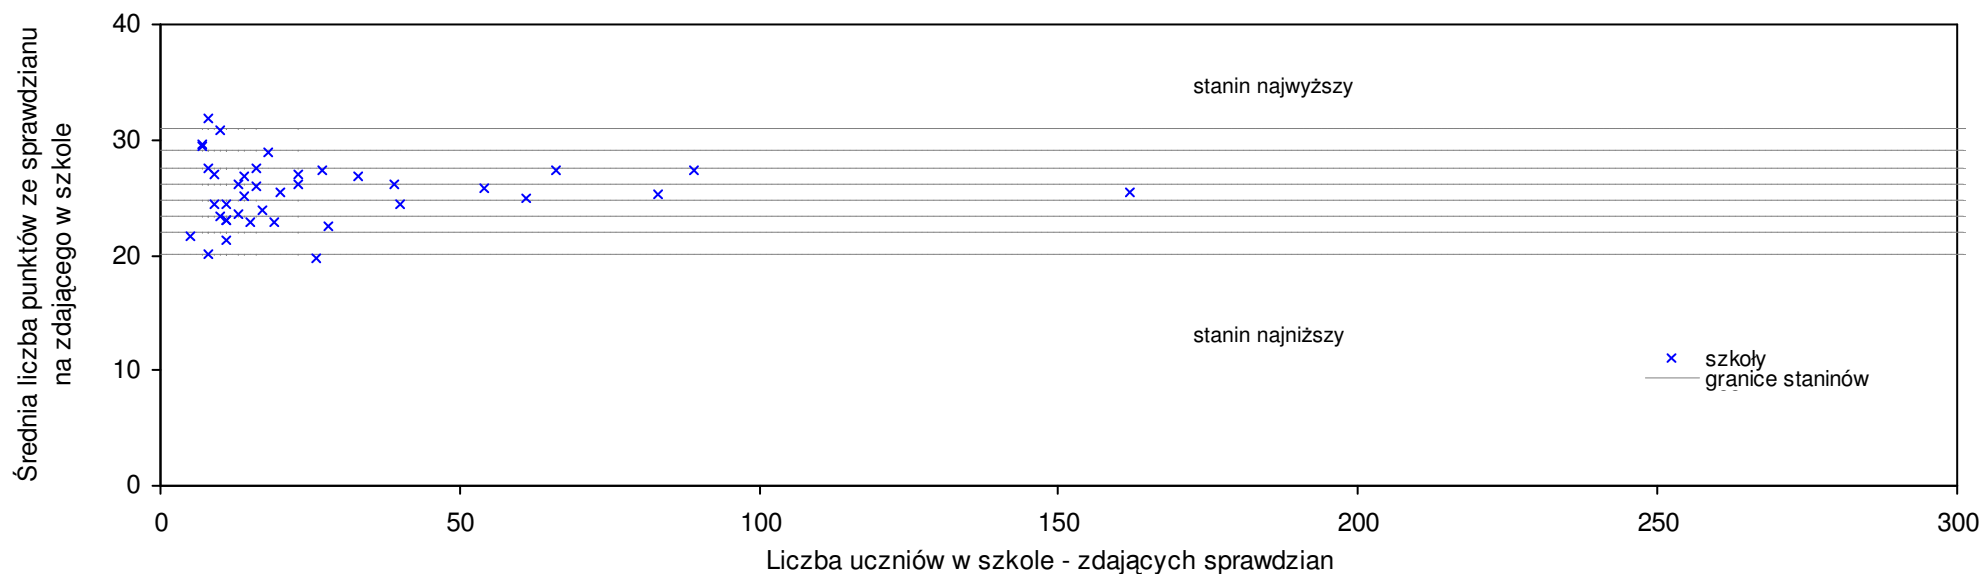

Wyniki ze sprawdzianu końcowego w szkołach podstawowych województwa wielkopolskiego - za rok 2008

13 Szkoła Podstawowa nr 1 w Śremie	23,2	149	-10,1%	-8,7%	-3,3%	-6,1%	3	5	7	5	5
14 Szkoła Podstawowa w Zespole Szkół im. ks. abp. Antoniego Baraniaka w Mchach	23,2	20	-10,1%	-8,7%	-3,3%	8,4%	3	3	2	3	2
15 Szkoła Podstawowa im. Hymnu Narodowego w Brodnicy	23,0	23	-10,9%	-9,4%	-4,2%	-6,5%	3	3	2	2	3
16 Szkoła Podstawowa im. gen. Dezyderego Chłapowskiego w Iłówcu	22,9	15	-11,2%	-9,8%	-4,6%	-6,9%	3	4	8	5	4
17 Szkoła Podstawowa im. Powstańców Wielkopolskich w Chwałkowie Kościelnym	22,7	19	-12,0%	-10,6%	-5,4%	6,1%	3	3	3	5	1
18 Szkoła Podstawowa im. Janusza Kusocińskiego w Dolsku	22,5	53	-12,8%	-11,4%	-6,2%	-2,6%	3	3	3	4	4
19 Szkoła Podstawowa im. Wiosny Ludów w Książu Wielkopolskim	20,1	61	-22,1%	-20,9%	-16,2%	-6,1%	2	5	3	4	4
20 Szkoła Podstawowa im. Emilii Sczanieckiej w Konarzycach	19,7	14	-23,6%	-22,4%	-17,9%	-7,9%	1	2	5	3	2

pow. turecki

Średnie wyniki szkół na ucznia a liczba zdających sprawdzian w szkole - dla pow. tureckiego

SPo: 25,6 SWo: 25,4 P|Wo: 0,8% SKo: 25,8 P|Kh: -0,8%

Nazwa szkoły	Dane ze sprawdzianu końcowego za rok 2008					Staniny szkół wg lat					
	SSo	LZ	S|Ko	S|Wo	S|Po	S|Go	08	07	06	05	04