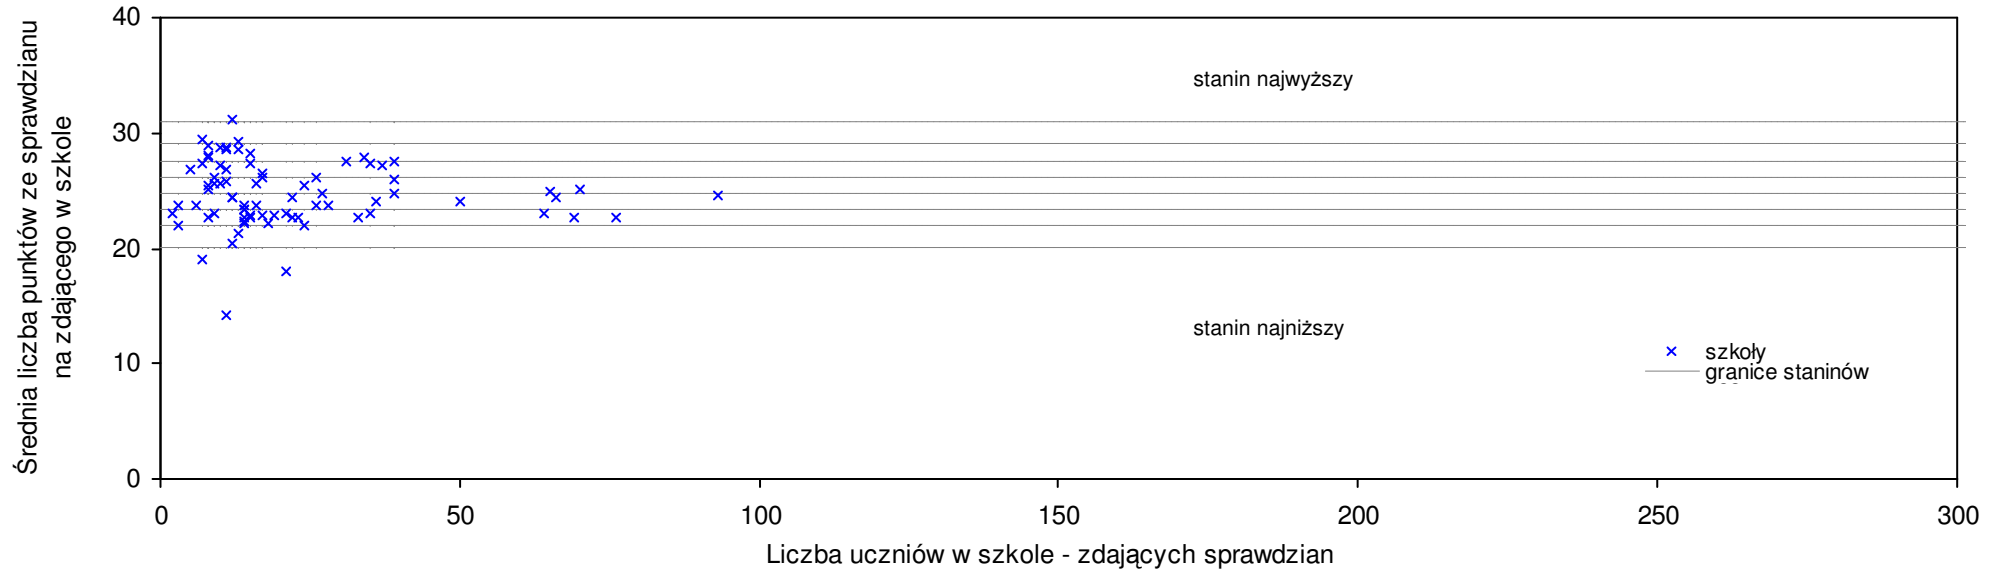

pow. koniński

Średnie wyniki szkół na ucznia a liczba zdających sprawdzian w szkole - dla pow. konińskiego

S|Po: 24,5   S|Wo: 25,4   P|Wo: -3,5%   S|Ko: 25,8   P|Kh: -5,0%

Nazwa szkoły	Dane ze sprawdzianu końcowego za rok 2008						Staniny szkół wg lat				
	SSo	LZ	S|Ko	S|Wo	S|Po	S|Go	08	07	06	05	04
1 Szkoła Podstawowa im. Powstańców Styczniowych w Grochowach	31,2	12	20,9%	22,8%	27,3%	19,5%	9	5	7	7	8
2 Szkoła Podstawowa im. Marii Konopnickiej w Dąbroszynie	29,4	7	14,0%	15,7%	20,0%	12,6%	8	2	4	3	5
3 Szkoła Podstawowa im. Prymasa Stefana Wyszyńskiego w Marianowie w Zespole Szkolno-Przedszkolnym nr 2 w Lubstowie	29,2	13	13,2%	15,0%	19,2%	22,7%	8	4	3	4	5
4 Szkoła Podstawowa im. Juliana Tuwima w Złotkowie	29,0	8	12,4%	14,2%	18,4%	13,7%	7	6	4	6	2
5 Szkoła Podstawowa im. Bohaterów Powstania Styczniowego w Dobrosławowie	28,7	11	11,2%	13,0%	17,1%	13,4%	7	3	7	5	3
6 Publiczna Szkoła Podstawowa w Woli Podlężnej	28,7	10	11,2%	13,0%	17,1%	19,6%	7	5	2	2	3
7 Szkoła Podstawowa im. Henryka Sienkiewicza Wąsoszach -	28,5	13	10,5%	12,2%	16,3%	21,8%	7	4	5	5	1
8 Szkoła Podstawowa w Kozarzewie	28,5	11	10,5%	12,2%	16,3%	12,6%	7	2	6	7	4
9 Szkoła Podstawowa im. Jana Brzechwy w Paprotni	28,3	15	9,7%	11,4%	15,5%	16,9%	7	5	3	6	4
10 Szkoła Podstawowa im. Marii Konopnickiej w Lipicach	28,1	8	8,9%	10,6%	14,7%	10,6%	7	4	4	6	5
11 Szkoła Podstawowa im. Pierwszej Kadrowej w Zespole Szkół nr 3 w Mąkolnie	27,9	34	8,1%	9,8%	13,9%	17,2%	7	6	5	7	5