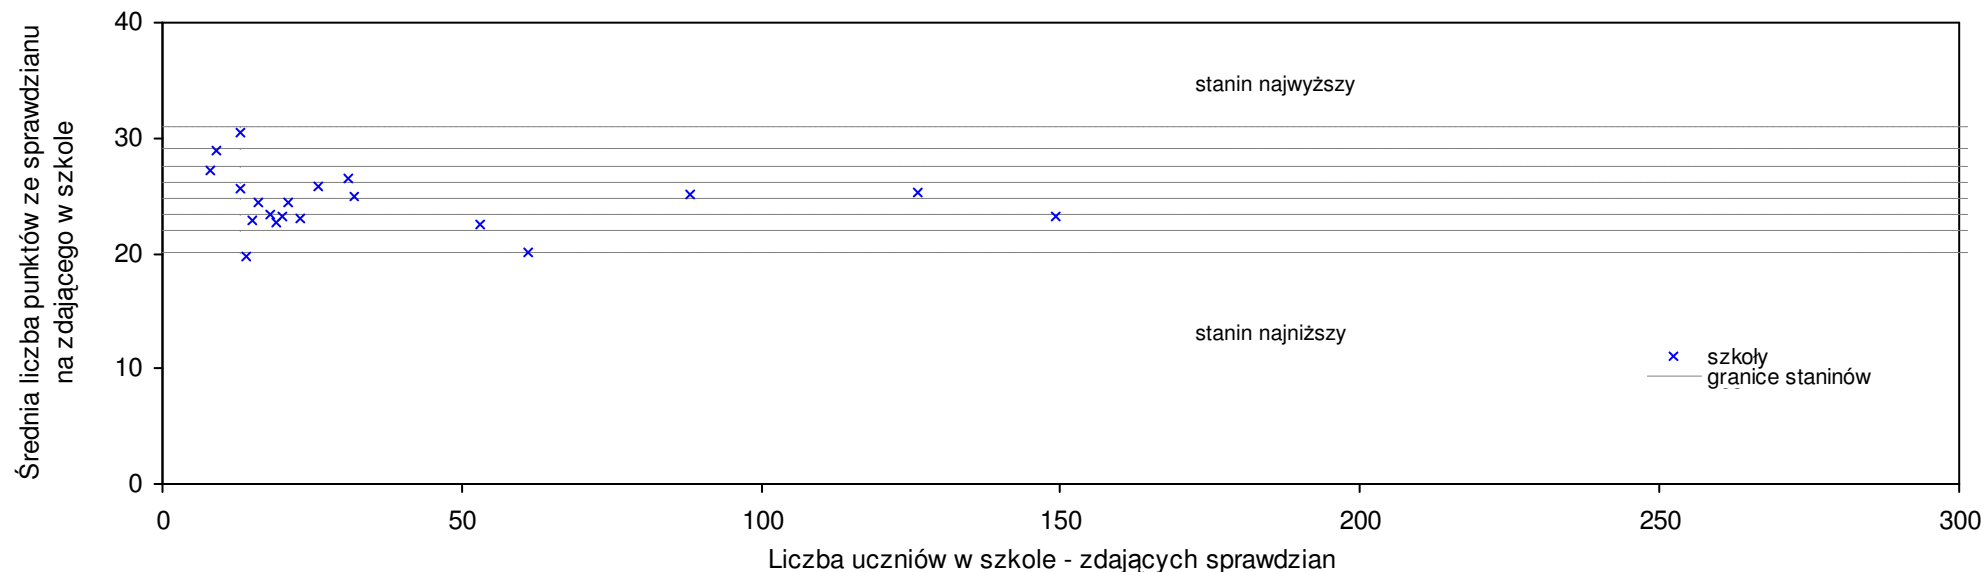

pow. śremski

Średnie wyniki szkół na ucznia a liczba zdających sprawdzian w szkole - dla pow. śremskiego

S|Po: 24 S|Wo: 25,4 P|Wo: -5,5% SKo: 25,8 P|Kh: -7,0%

Nazwa szkoły	Dane ze sprawdzianu końcowego za rok 2008						Staniny szkół wg lat				
	SSo	LZ	S|Ko	S|Wo	S|Po	S|Go	08	07	06	05	04
1 Szkoła Podstawowa im. Władysława Stanisława Reymonta w Krzyżanowie	30,5	13	18,2%	20,1%	27,1%	23,5%	8	4	7	7	8
2 Szkoła Podstawowa w Wyrzece	29,0	9	12,4%	14,2%	20,8%	17,4%	7	5	6	4	6
3 Szkoła Podstawowa w Chrzastowie	27,1	8	5,0%	6,7%	12,9%	26,6%	6	1	3	6	3
4 Szkoła Podstawowa im. gen. Józefa Wybickiego w Manieczkach	26,5	31	2,7%	4,3%	10,4%	7,7%	6	5	5	3	5
5 Szkoła Podstawowa w Zespole Szkoły Podstawowej i Gimnazjum w Zbrudzewie	25,8	26	0,0%	1,6%	7,5%	4,5%	5	3	3	5	2
6 Szkoła Podstawowa w Masłowie	25,6	13	-0,8%	0,8%	6,7%	10,8%	5	6	8	3	5
7 Szkoła Podstawowa nr 6 im. Braci Barskich w Śremie	25,3	126	-1,9%	-0,4%	5,4%	2,4%	5	7	7	5	4
8 Szkoła Podstawowa nr 4 im. Marii Konopnickiej w Śremie	25,1	88	-2,7%	-1,2%	4,6%	1,6%	5	7	5	4	5
9 Szkoła Podstawowa im. gen. Dezyderego Chłapowskiego w Bodzyniewie	24,9	32	-3,5%	-2,0%	3,7%	0,8%	5	5	7	5	6
10 Szkoła Podstawowa w Zespole Szkoły Podstawowej i Gimnazjum w Nochowiu	24,5	21	-5,0%	-3,5%	2,1%	-0,8%	4	8	3	5	7
11 Szkoła Podstawowa w Zespole Szkoły Podstawowej i Gimnazjum im. Jana Pawła II w Dąbrowie	24,4	16	-5,4%	-3,9%	1,7%	-1,2%	4	4	5	5	4
12 Szkoła Podstawowa im. Powstańców Wlkp. w Pyszącej	23,3	18	-9,7%	-8,3%	-2,9%	-5,7%	3	7	4	6	6