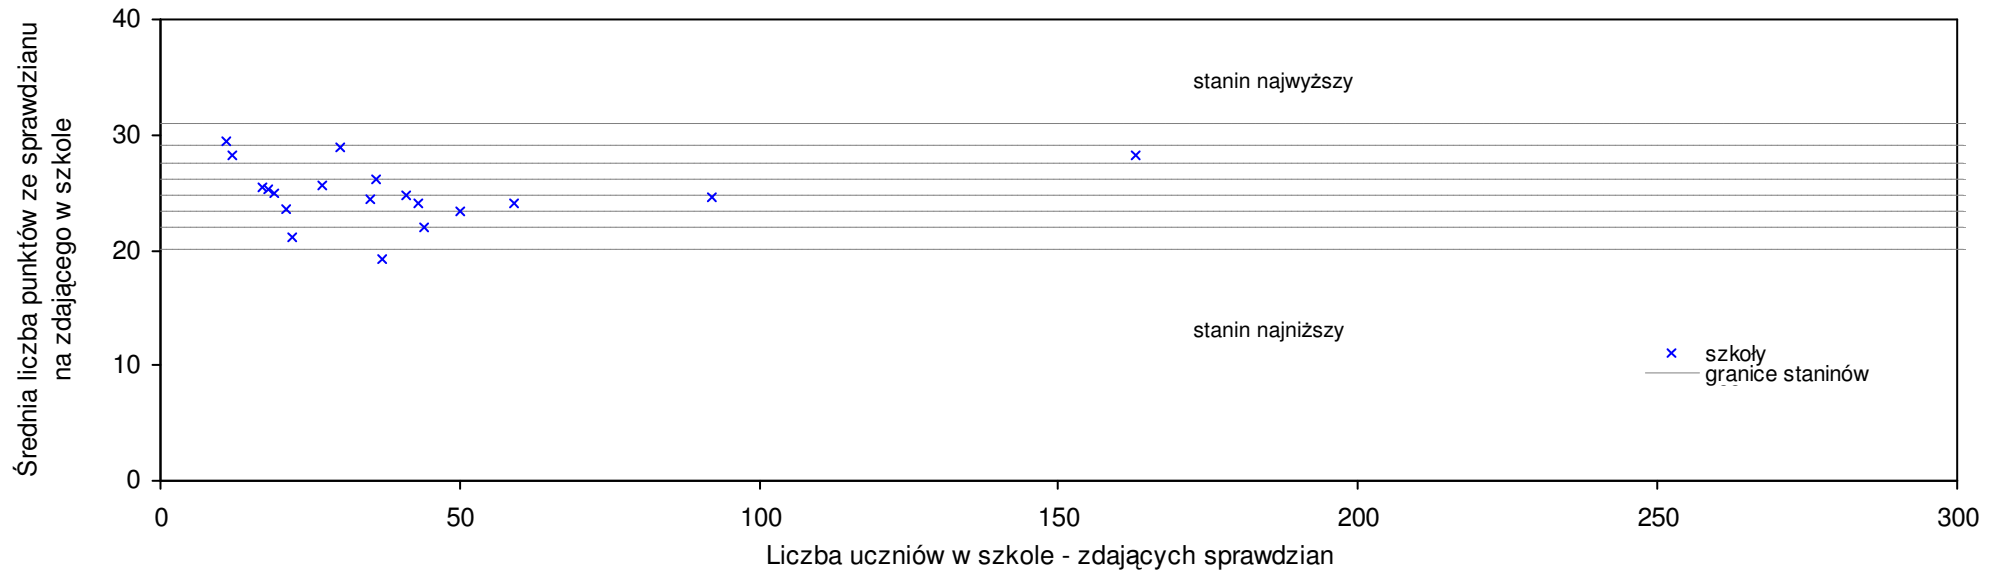

Wyniki ze sprawdzianu końcowego w szkołach podstawowych województwa wielkopolskiego - za rok 2008

13	Szkoła Podstawowa w Pawłowie Żońskim	25,5	14	-1,2%	0,4%	-0,8%	2,0%	5	5	5	1	2
14	Szkoła Podstawowa im. pplk. Włodzimierza Kowalskiego w Gołańczy	24,5	88	-5,0%	-3,5%	-4,7%	-3,9%	4	7	6	7	4
15	Szkoła Podstawowa nr 2 im. Cystersów Wągrowieckich w Wągrowcu	24,2	109	-6,2%	-4,7%	-5,8%	-8,3%	4	5	4	4	3
16	Szkoła Podstawowa im. Stefana Czarnieckiego w Mieścisku	23,7	62	-8,1%	-6,7%	-7,8%	4,4%	4	2	3	4	4
17	Szkoła Podstawowa im. Adama Mickiewicza w Zespole Szkół w Wapnie	22,6	33	-12,4%	-11,0%	-12,1%	0,0%	3	5	6	2	5
18	Szkoła Podstawowa im. ks. Jakuba Wujka w Siennie	22,4	20	-13,2%	-11,8%	-12,8%	-10,4%	3	5	4	2	3
19	Szkoła Podstawowa im. Stanisława Staszica w Zespole Szkół w Żelicach	22,0	37	-14,7%	-13,4%	-14,4%	-12,0%	3	4	6	2	3
20	Szkoła Podstawowa im. Jana Pawła II w Popowie Kościelnym	19,5	19	-24,4%	-23,2%	-24,1%	-14,1%	1	4	2	6	3

pow. wolsztyński

Średnie wyniki szkół na ucznia a liczba zdających sprawdzian w szkole - dla pow. wolsztyńskiego

SPo: 25,1   SWo: 25,4   P|Wo: -1,2%   SKo: 25,8   P|Kh: -2,7%

Nazwa szkoły	Dane ze sprawdzianu końcowego za rok 2008					Staniny szkół wg lat					
	SSo	LZ	S|Ko	S|Wo	S|Po	S|Go	08	07	06	05	04