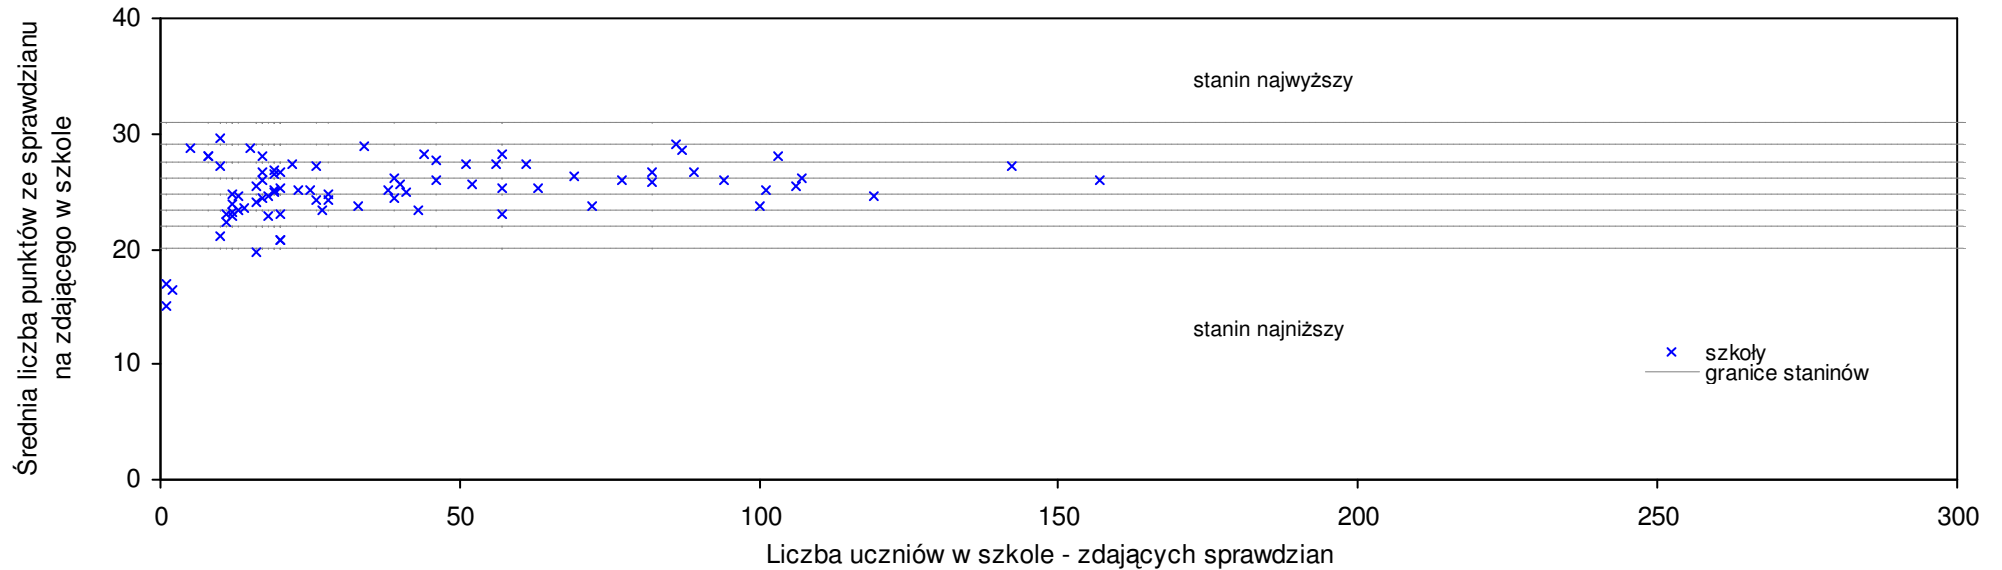

pow. poznański

Średnie wyniki szkół na ucznia a liczba zdających sprawdzian w szkole - dla pow. poznańskiego

SPo: 25,8 SWo: 25,4 P|Wo: 1,6% SKo: 25,8 P|Kh: 0,0%

Nazwa szkoły	Dane ze sprawdzianu końcowego za rok 2008						Staniny szkół wg lat				
	SSo	LZ	S|Ko	S|Wo	S|Po	S|Go	08	07	06	05	04
1 Szkoła Podstawowa w Chomęcicach	29,6	10	14,7%	16,5%	14,7%	12,1%	8	6	6	8	7
2 Szkoła Podstawowa im. Wojciecha Bogusławskiego w Suchym Lesie	29,1	86	12,8%	14,6%	12,8%	4,7%	8	7	8	8	8
3 Szkoła Podstawowa im. Augusta Cieszkowskiego w Kicinie	29,0	34	12,4%	14,2%	12,4%	7,4%	7	6	7	6	6
4 Prywatna Szkoła Podstawowa nr 1 w Biedrusku	28,8	15	11,6%	13,4%	11,6%	3,6%	7	9	9	9	8
5 Szkoła Podstawowa w Otuszu	28,8	5	11,6%	13,4%	11,6%	11,6%	7	7	8	4	2
6 Szkoła Podstawowa im. gen. Stefana Roweckiego "Grota" w Koziegłowach	28,6	87	10,9%	12,6%	10,9%	5,9%	6	6	8	7	7
7 Szkoła Podstawowa w Zespole Szkół w Skórzewie	28,2	57	9,3%	11,0%	9,3%	11,5%	7	7	8	8	5
8 Szkoła Podstawowa nr 1 im. Adama Mickiewicza w Puszczykowie	28,2	44	9,3%	11,0%	9,3%	1,8%	7	3	5	6	5
9 Szkoła Podstawowa nr 2 im. Augusta hr. Cieszkowskiego w Luboniu	28,1	103	8,9%	10,6%	8,9%	5,2%	7	7	6	8	7
10 Szkoła Podstawowa "Pod Lipami" w Krosinku	28,1	17	8,9%	10,6%	8,9%	6,4%	7	4	5	6	6
11 Szkoła Podstawowa w Lusówku	28,1	8	8,9%	10,6%	8,9%	6,0%	7	3	1	6	8