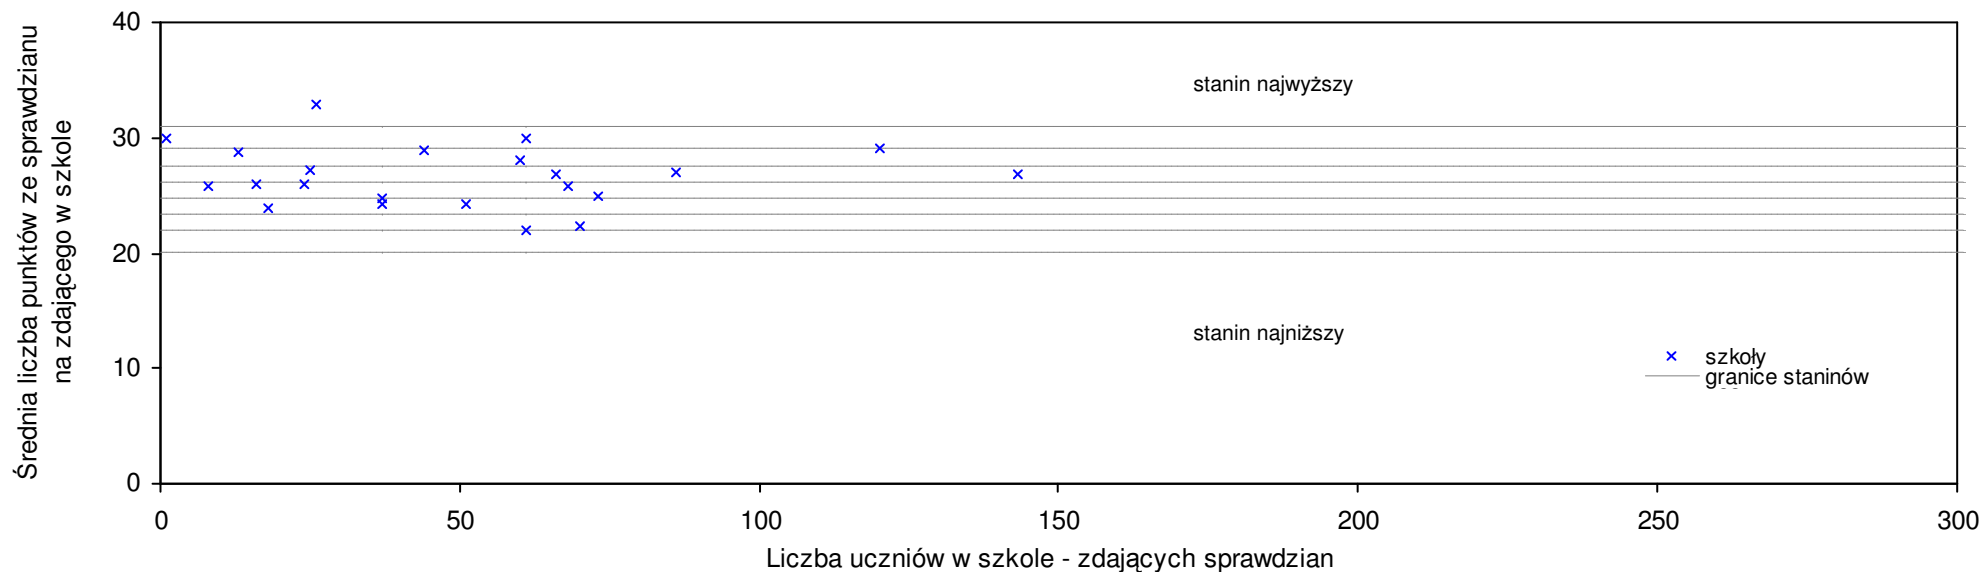

Wyniki ze sprawdzianu końcowego w szkołach podstawowych województwa wielkopolskiego - za rok 2008

52 Szkoła Podstawowa w Morawinie	22,1	20	-14,3%	-13,0%	-13,3%	-9,1%	3	2	5	5	4
53 Szkoła Podstawowa im. ks. Augustyna Kordeckiego w Iwanowicach	21,3	34	-17,4%	-16,1%	-16,5%	-7,8%	2	4	6	4	2
54 Szkoła Podstawowa w Jastrzębnikach	21,1	9	-18,2%	-16,9%	-17,3%	-18,8%	2	6	5	5	4
55 Szkoła Podstawowa w Mroczkach Wielkich	19,4	5	-24,8%	-23,6%	-23,9%	-16,0%	1	5	9	9	3

Kalisz

Średnie wyniki szkół na ucznia a liczba zdających sprawdzian w szkole - dla m. Kalisz

SPo: 26,5 SWo: 25,4 P|Wo: 4,3% SKo: 25,8 P|Kh: 2,7%

Nazwa szkoły	Dane ze sprawdzianu końcowego za rok 2008						Staniny szkół wg lat				
	SSo	LZ	S|Ko	S|Wo	S|Po	S|Go	08	07	06	05	04
1 Szkoła Podstawowa Sióstr Nazaretanek w Kaliszu	32,9	26	27,5%	29,5%	24,2%	24,2%	9	9	8	9	9
2 Szkoła Podstawowa nr 10 im. Marii Konopnickiej w Zespole Szkół nr 7 w Kaliszu	30,0	61	16,3%	18,1%	13,2%	13,2%	8	8	8	9	8
3 Szkoła Podstawowa nr 20 w Zespole Szkół nr 12 przy Wojewódzkim Szpitalu Matki i Dziecka w Kaliszu	30,0	1	16,3%	18,1%	13,2%	13,2%	8	7	3	8	
4 Szkoła Podstawowa nr 18 im. Janusza Kusocińskiego w Zespole Szkół nr 10 w Kaliszu	29,1	120	12,8%	14,6%	9,8%	9,8%	8	8	7	8	7
5 Szkoła Podstawowa nr 2 im. Jana Pawła II w Kaliszu	29,0	44	12,4%	14,2%	9,4%	9,4%	7	6	6	6	7
6 Szkoła Podstawowa nr 21 im. Marszałka Józefa Piłsudskiego w Zespole Szkolno-Przedszkolnym nr 2 w Kaliszu	28,8	13	11,6%	13,4%	8,7%	8,7%	7	5	6	5	7
7 Szkoła Podstawowa nr 14 im. Władysława Broniewskiego w Kaliszu	28,0	60	8,5%	10,2%	5,7%	5,7%	7	6	6	6	8
8 Szkoła Podstawowa nr 6 im. Henryka Sienkiewicza w Kaliszu	27,2	25	5,4%	7,1%	2,6%	2,6%	6	5	7	6	6