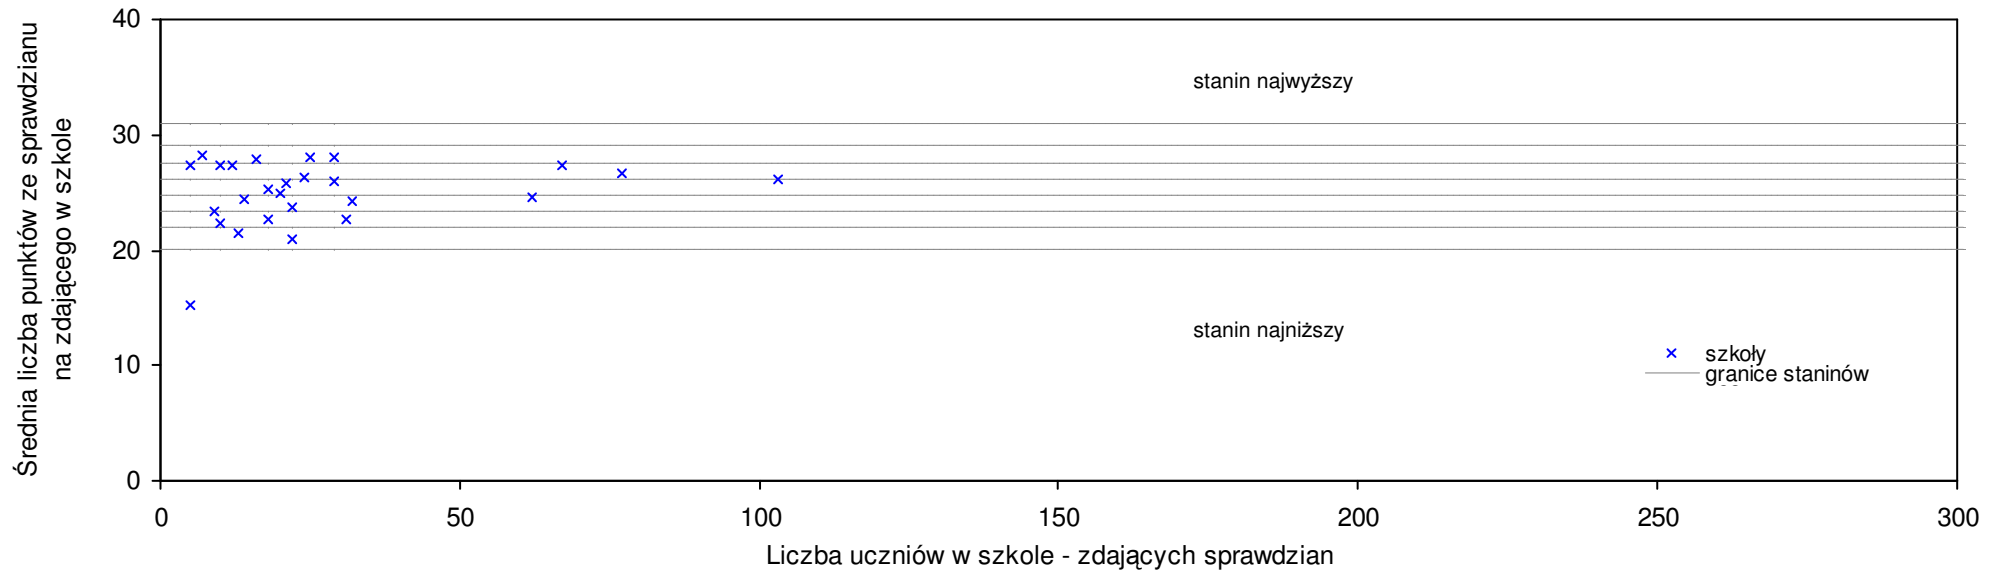

Wyniki ze sprawdzianu końcowego w szkołach podstawowych województwa wielkopolskiego - za rok 2008

13 Szkoła Podstawowa im. Marii Konopnickiej w Miejskiej Górcie	24,6	60	-4,7%	-3,1%	0,0%	4,7%	4	5	5	6	5
14 Szkoła Podstawowa nr 1 im. Adama Mickiewicza w Rawiczu	24,5	48	-5,0%	-3,5%	-0,4%	-4,7%	4	4	5	5	7
15 Szkoła Podstawowa w Sowach	24,5	17	-5,0%	-3,5%	-0,4%	-3,2%	4	6	4	4	5
16 Szkoła Podstawowa nr 4 im. Władysława Broniewskiego w Rawiczu	24,3	65	-5,8%	-4,3%	-1,2%	-5,4%	4	4	6	5	5
17 Szkoła Podstawowa w Dubinie	24,1	19	-6,6%	-5,1%	-2,0%	-5,5%	4	5	6	4	4
18 Szkoła Podstawowa w Sobiałkowie	23,9	16	-7,4%	-5,9%	-2,8%	1,7%	4	3	4	4	3
19 Szkoła Podstawowa w Zespole Szkół w Konarach	23,6	19	-8,5%	-7,1%	-4,1%	0,4%	4	2	2	2	3
20 Szkoła Podstawowa im. bł. Edmunda Bojanowskiego w Bojanowie	21,4	78	-17,1%	-15,7%	-13,0%	-3,2%	2	3	5	3	3
21 Szkoła Podstawowa im. Jana Brzechwy w Gościejewicach	19,9	16	-22,9%	-21,7%	-19,1%	-10,0%	1	6	3	4	2
22 Szkoła Podstawowa w Gostkowie	18,5	24	-28,3%	-27,2%	-24,8%	-21,3%	1	3	3	3	4

pow. słupecki

Średnie wyniki szkół na ucznia a liczba zdających sprawdzian w szkole - dla pow. słupeckiego

SPo: 25,5 SWo: 25,4 P|Wo: 0,4% SKo: 25,8 P|Kh: -1,2%

Nazwa szkoły	Dane ze sprawdzianu końcowego za rok 2008					Staniny szkół wg lat					
	SSo	LZ	S|Ko	S|Wo	S|Po	S|Go	08	07	06	05	04