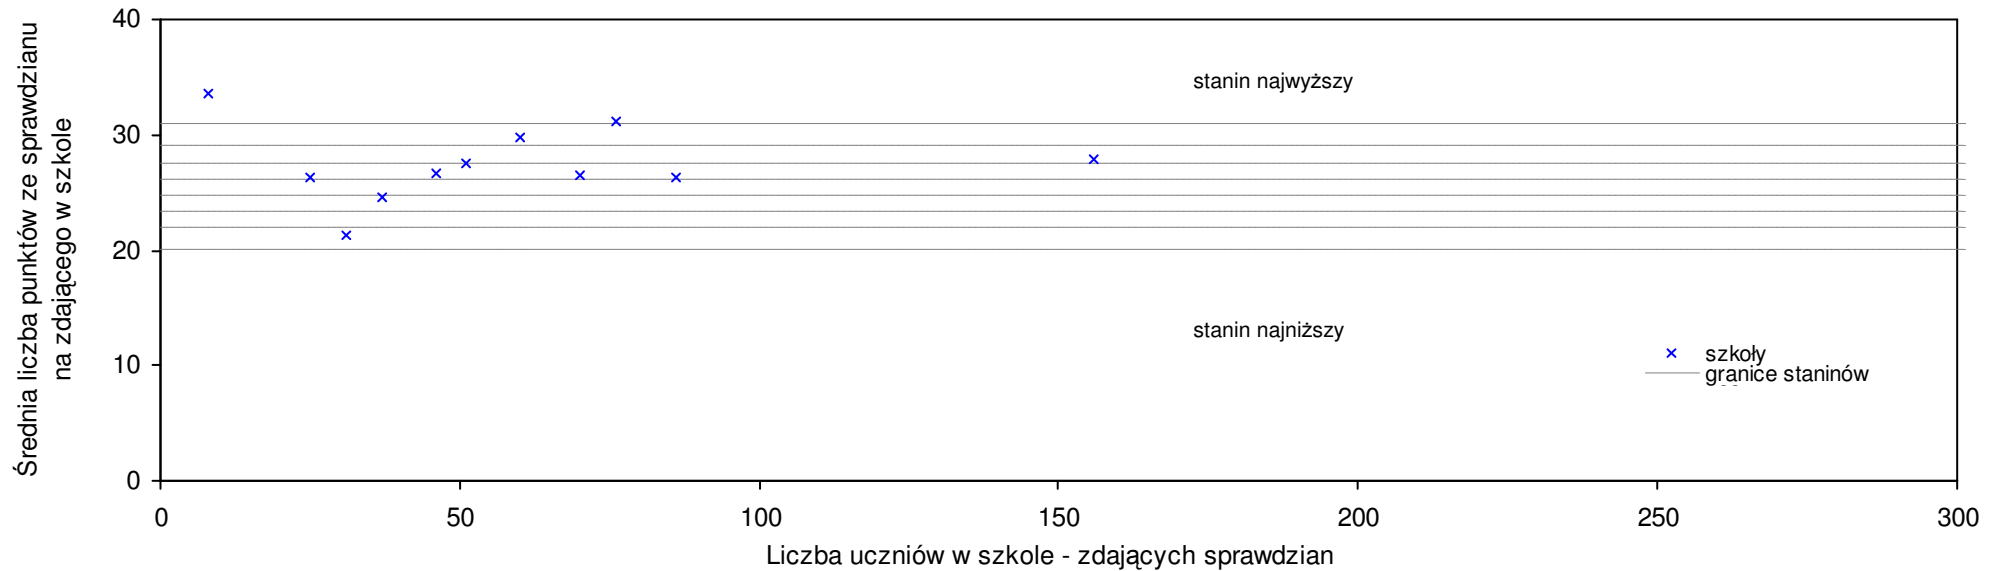

Wyniki ze sprawdzianu końcowego w szkołach podstawowych województwa wielkopolskiego - za rok 2008

13 Szkoła Podstawowa w Wijewie	24,9	44	-3,5%	-2,0%	-2,0%	0,0%	5	5	5	5	6
14 Szkoła Podstawowa i Gimnazjum w Zespole Szkół w Pawłowicach	24,9	29	-3,5%	-2,0%	-2,0%	0,8%	5	5	6	2	5
15 Szkoła Podstawowa w Drobinie	24,6	45	-4,7%	-3,1%	-3,1%	-0,4%	4	3	3	3	6
16 Szkoła Podstawowa w Zespole Szkół w Nowym Belęcinie	24,6	22	-4,7%	-3,1%	-3,1%	-0,4%	4	5	6	4	5
17 Szkoła Podstawowa im. Armii Krajowej w Kaczkowie	24,1	21	-6,6%	-5,1%	-5,1%	-7,7%	4	3	5	3	2
18 Szkoła Podstawowa w Świerczynie	24,1	17	-6,6%	-5,1%	-5,1%	-11,1%	4	3	5	3	1
19 Szkoła Podstawowa w Zespole Szkół im. ks. Teodora Kurpisza w Bukówcu Górnym	22,5	15	-12,8%	-11,4%	-11,4%	-8,9%	3	4	3	4	4
20 Szkoła Podstawowa w Zespole Szkół w Dłużynie	22,1	19	-14,3%	-13,0%	-13,0%	-10,5%	3	3	6	4	9
21 Szkoła Podstawowa im. 17 Pułku Ułanów w Goniemicach	20,6	19	-20,2%	-18,9%	-18,9%	-15,2%	2	5	5	5	5
22 Szkoła Podstawowa w Wilkowicach	19,2	18	-25,6%	-24,4%	-24,4%	-21,0%	1	5	4	6	5

Leszno

Średnie wyniki szkół na ucznia a liczba zdających sprawdzian w szkole - dla m. Leszno

SPo: 27,5 SWo: 25,4 P|Wo: 8,3% SKo: 25,8 P|Kh: 6,6%

Nazwa szkoły

Dane ze sprawdzianu końcowego za rok 2008

Staniny szkół
wg lat

SSo LZ S|Ko S|Wo S|Po S|Go 08 07 06 05 04