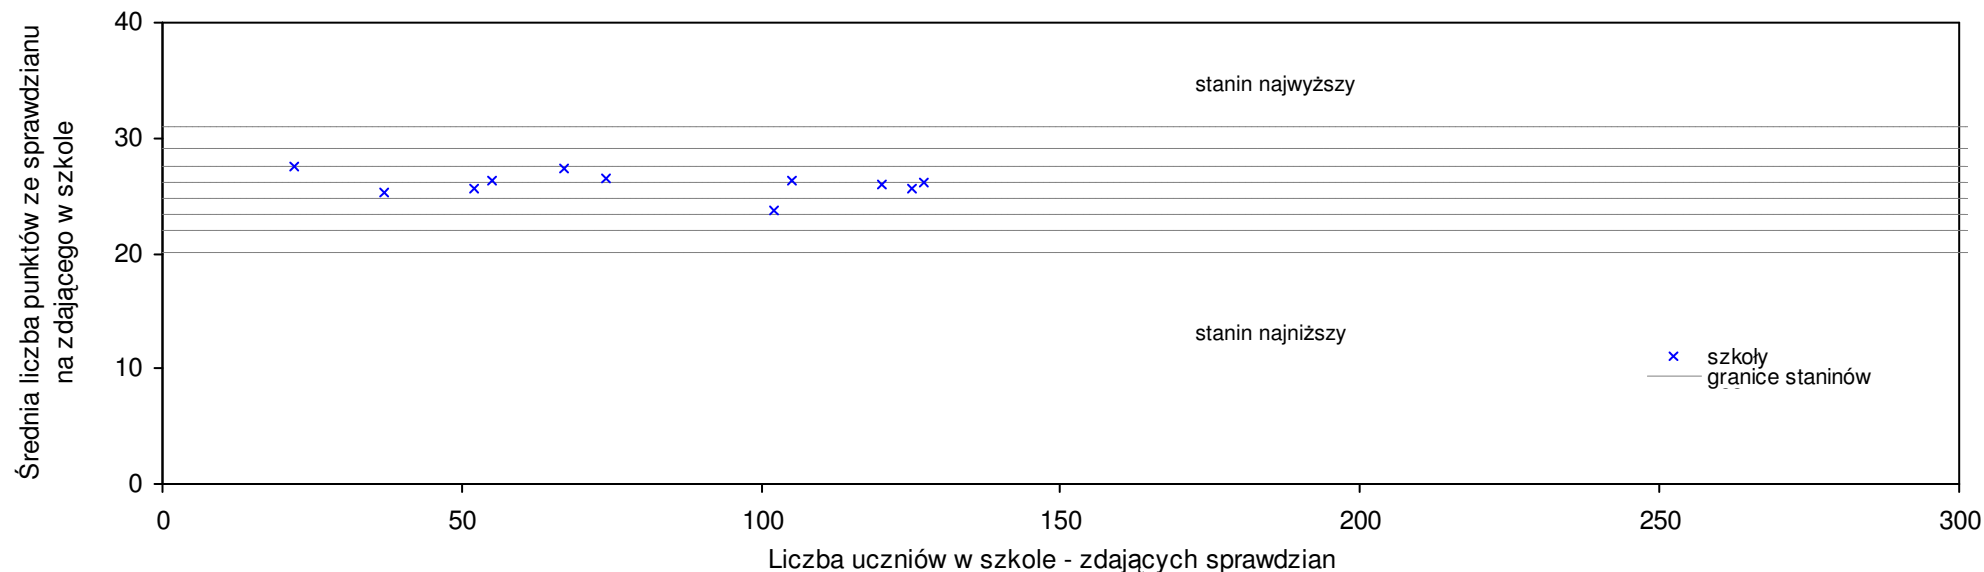

Konin

Średnie wyniki szkół na ucznia a liczba zdających sprawdzian w szkole - dla m. Konin

SPo: 25,9 SWo: 25,4 P|Wo: 2,0% SKo: 25,8 P|Kh: 0,4%

Nazwa szkoły	Dane ze sprawdzianu końcowego za rok 2008						Staniny szkół wg lat				
	SSo	LZ	S|Ko	S|Wo	S|Po	S|Go	08	07	06	05	04
1 Szkoła Podstawowa nr 10 im. Adama Mickiewicza w Koninie	27,6	22	7,0%	8,7%	6,6%	6,6%	7	5	6	3	5
2 Szkoła Podstawowa nr 6 im. Romualda Traugutta w Koninie	27,4	67	6,2%	7,9%	5,8%	5,8%	6	4	4	5	4
3 Szkoła Podstawowa nr 4 im. Gustawa Morcinka w Koninie	26,5	74	2,7%	4,3%	2,3%	2,3%	6	6	5	5	5
4 Szkoła Podstawowa nr 1 im. Zofii Urbanowskiej w Koninie	26,3	105	1,9%	3,5%	1,5%	1,5%	6	5	5	5	4
5 Szkoła Podstawowa nr 5 w Koninie	26,3	55	1,9%	3,5%	1,5%	1,5%	6	5	6	5	4
6 Szkoła Podstawowa nr 3 im. Jarosława Dąbrowskiego w Koninie	26,1	127	1,2%	2,8%	0,8%	0,8%	5	5	7	7	5
7 Szkoła Podstawowa z Oddziałami Integracyjnymi nr 9 im. Bohaterów Westerplatte w Koninie	26,0	120	0,8%	2,4%	0,4%	0,4%	5	6	5	5	5
8 Szkoła Podstawowa nr 15 im. Polskich Olimpijczyków w Koninie	25,7	125	-0,4%	1,2%	-0,8%	-0,8%	5	7	4	6	5
9 Szkoła Podstawowa nr 8 z Oddziałami Integracyjnymi im. Powstańców Wielkopolskich w Koninie	25,6	52	-0,8%	0,8%	-1,2%	-1,2%	5	7	6	7	7
10 Szkoła Podstawowa nr 11 im. Floriana Marciniaka w Koninie	25,3	37	-1,9%	-0,4%	-2,3%	-2,3%	5	3	6	5	2
11 Szkoła Podstawowa nr 12 w Koninie	23,8	102	-7,8%	-6,3%	-8,1%	-8,1%	4	5	5	6	5