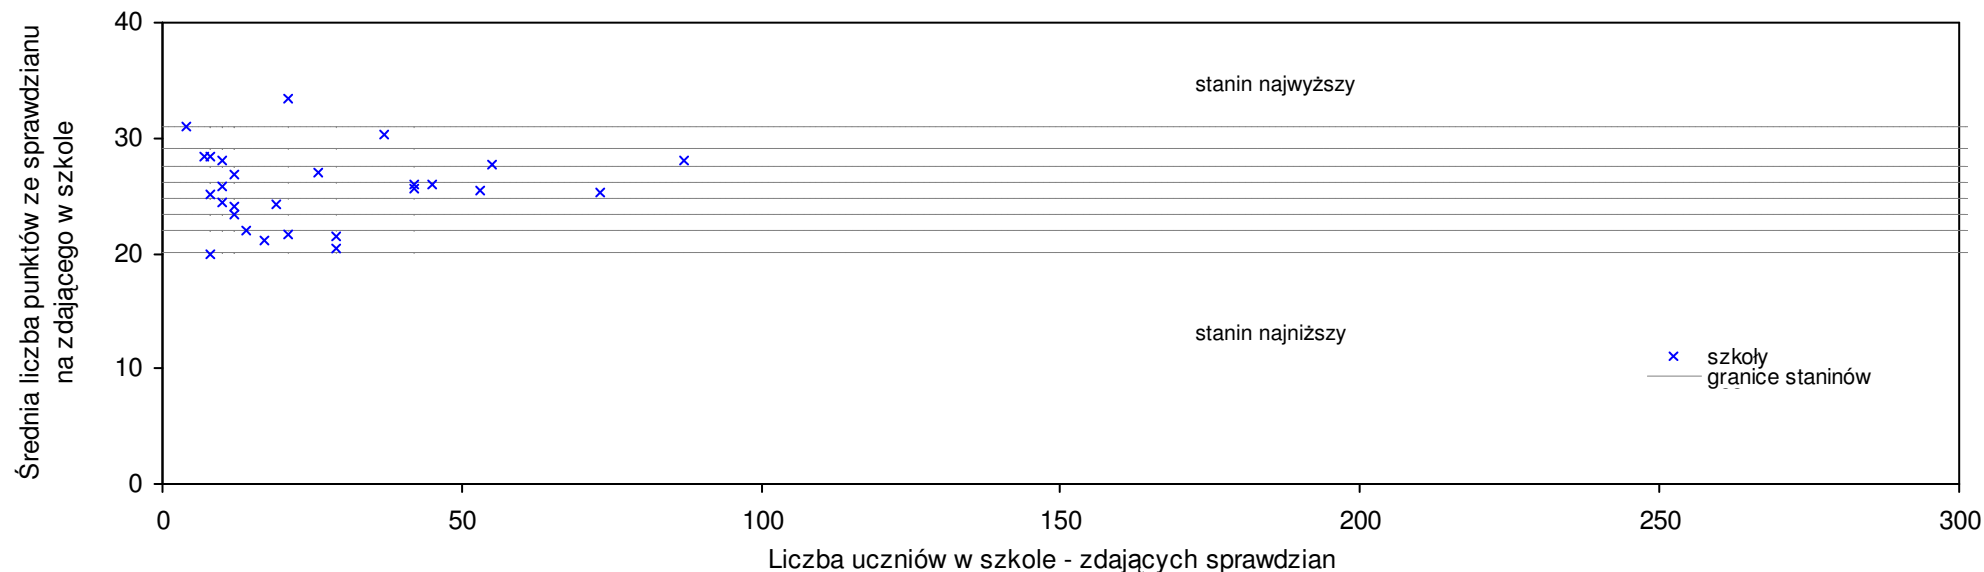

pow. ostrzeszowski

Średnie wyniki szkół na ucznia a liczba zdających sprawdzian w szkole - dla pow. ostrzeszowskiego

S|Po: 25,9 S|Wo: 25,4 P|Wo: 2,0% S|Ko: 25,8 P|Kh: 0,4%

Nazwa szkoły	Dane ze sprawdzianu końcowego za rok 2008						Staniny szkół wg lat				
	SSo	LZ	S|Ko	S|Wo	S|Po	S|Go	08	07	06	05	04
1 Szkoła Podstawowa w Kuźnicy Grabowskiej	33,4	21	29,5%	31,5%	29,0%	18,4%	9	7	9	7	7
2 Szkoła Podstawowa w Bukownicy	31,0	4	20,2%	22,0%	19,7%	11,1%	9	6	8	4	4
3 Szkoła Podstawowa nr 3 im. św. Dominika Savio w Ostrzeszowie	30,3	37	17,4%	19,3%	17,0%	21,7%	8	8	8	7	8
4 Szkoła Podstawowa w Kaliszkowicach Kaliskich	28,4	8	10,1%	11,8%	9,7%	10,5%	7	6	8	2	4
5 Szkoła Podstawowa w Przytocznicy	28,4	7	10,1%	11,8%	9,7%	6,8%	7	4	6	4	3
6 Szkoła Podstawowa w Grabowie nad Prosną	28,0	87	8,5%	10,2%	8,1%	0,4%	7	7	7	6	6
7 Szkoła Podstawowa w Rojowie	28,0	10	8,5%	10,2%	8,1%	12,4%	7	7	8	8	8
8 Szkoła Podstawowa im. Powstańców Wielkopolskich w Doruchowie	27,7	55	7,4%	9,1%	6,9%	4,1%	7	6	3	5	5
9 Szkoła Podstawowa nr 2 im. Marii Dąbrowskiej w Ostrzeszowie	27,0	26	4,7%	6,3%	4,2%	8,4%	6	7	8	7	7
10 Szkoła Podstawowa im. Ludwiki Wawrzńskiej w Biskupicach Zabarycznych	26,8	12	3,9%	5,5%	3,5%	4,3%	6	3	5	2	4
11 Szkoła Podstawowa im. Tadeusza Kościuszki w Kobylej Górze	25,9	45	0,4%	2,0%	0,0%	7,0%	5	5	5	4	5
12 Szkoła Podstawowa w Zespole Szkół w Czajkowie	25,9	42	0,4%	2,0%	0,0%	0,0%	5	6	4	4	4