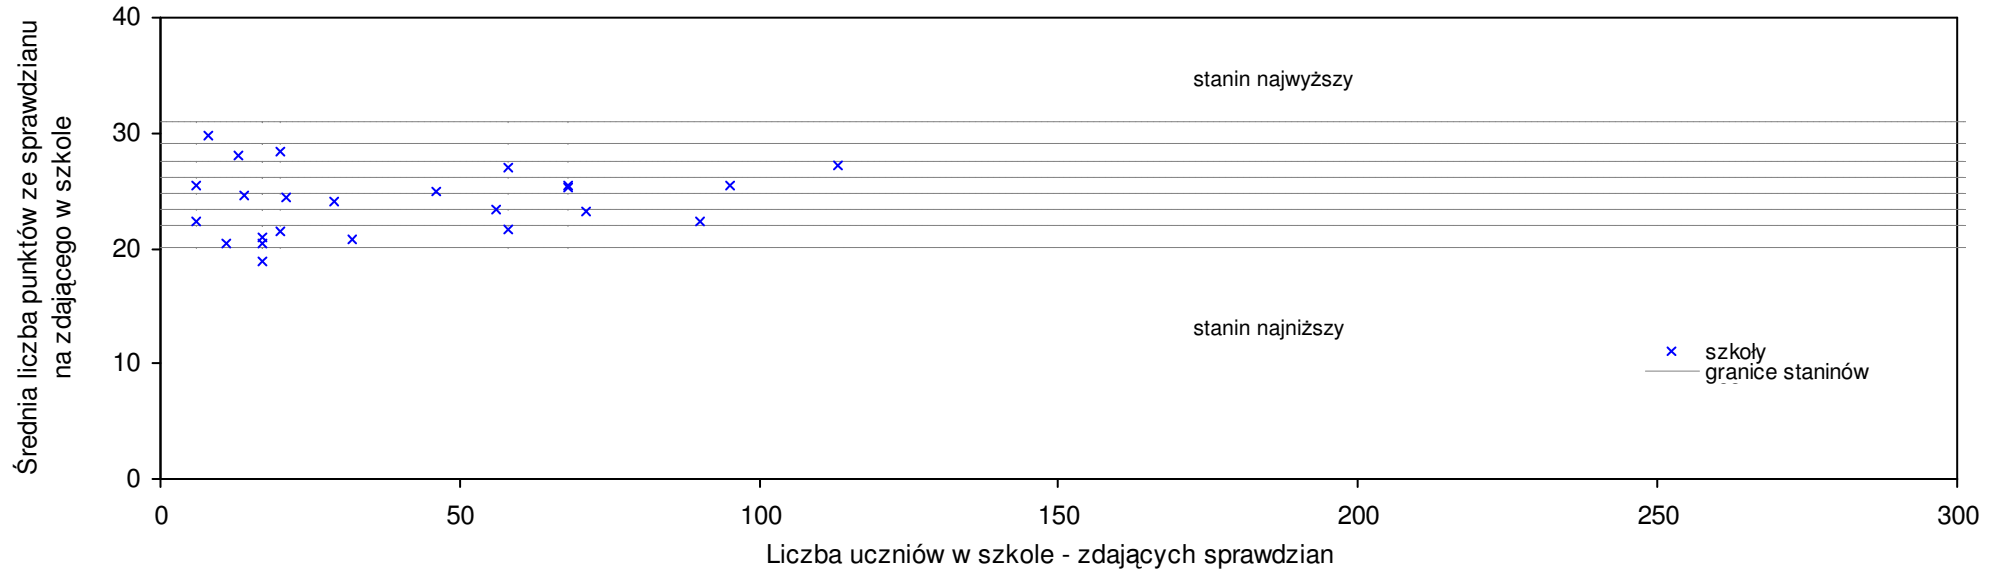

pow. gostyński

Średnie wyniki szkół na ucznia a liczba zdających sprawdzian w szkole - dla pow. gostyńskiego

S|Po: 24,3   S|Wo: 25,4   P|Wo: -4,3%   S|Ko: 25,8   P|Kh: -5,8%

Nazwa szkoły	Dane ze sprawdzianu końcowego za rok 2008						Staniny szkół wg lat				
	SSo	LZ	S|Ko	S|Wo	S|Po	S|Go	08	07	06	05	04
1 Szkoła Podstawowa im. Jana Pawła II w Siemowie	29,8	8	15,5%	17,3%	22,6%	15,5%	8	4	4	6	4
2 Szkoła Podstawowa im. Powstańców Wielkopolskich w Bodzewie	28,4	20	10,1%	11,8%	16,9%	16,4%	7	2	4	3	3
3 Szkoła Podstawowa w Goli	28,0	13	8,5%	10,2%	15,2%	8,5%	7	5	4	4	4
4 Szkoła Podstawowa nr 2 im. gen. Tadeusza Kutrzeby w Gostyniu	27,1	113	5,0%	6,7%	11,5%	5,0%	6	6	6	5	5
5 Szkoła Podstawowa nr 1 w Gostyniu	27,0	58	4,7%	6,3%	11,1%	4,7%	6	5	7	6	4
6 Szkoła Podstawowa im. prof. Józefa Zwierzyckiego w Krobi	25,5	95	-1,2%	0,4%	4,9%	9,0%	5	5	4	6	5
7 Szkoła Podstawowa im. Władysława Jagiełły w Borku Wielkopolskim	25,5	68	-1,2%	0,4%	4,9%	5,8%	5	6	5	4	3
8 Szkoła Podstawowa w Zalesiu	25,5	6	-1,2%	0,4%	4,9%	5,8%	5	3	3	2	6
9 Szkoła Podstawowa nr 5 im. ks. Franciszka Olejniczaka w Gostyniu	25,2	68	-2,3%	-0,8%	3,7%	-2,3%	5	6	5	6	6
10 Szkoła Podstawowa im. mjra Henryka Sucharskiego w Pońcu	24,9	46	-3,5%	-2,0%	2,5%	2,0%	5	6	7	6	5
11 Szkoła Podstawowa im. Edmunda Bojanowskiego w Kunowie	24,6	14	-4,7%	-3,1%	1,2%	-4,7%	4	1	4	5	3
12 Szkoła Podstawowa w Zespole Szkół im. bł. Edmunda Bojanowskiego w Szelejewie	24,4	21	-5,4%	-3,9%	0,4%	0,0%	4	5	6	3	6