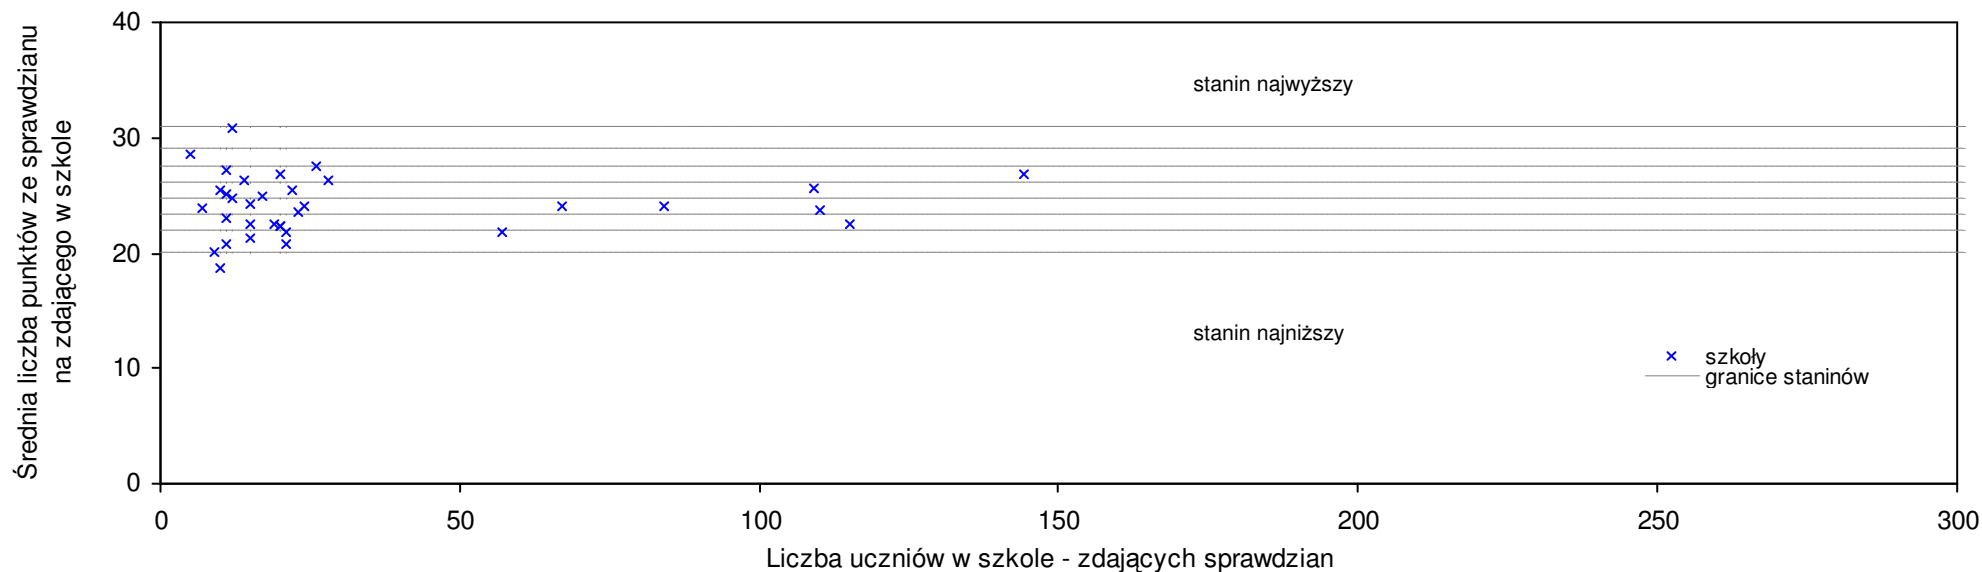

Wyniki ze sprawdzianu końcowego w szkołach podstawowych województwa wielkopolskiego - za rok 2008

13 Szkoła Podstawowa w Zespole Szkół im. Władysława Reymonta w Lipiej Górze	19,6	17	-24,0%	-22,8%	-19,0%	-12,5%	1	3	2	1	1
14 Prywatna Szkoła Podstawowa im. św. Jana Bosko w Chodzieży	19,1	12	-26,0%	-24,8%	-21,1%	-26,3%	1				

pow. czarnkowsko-trzcianecki

Średnie wyniki szkół na ucznia a liczba zdających sprawdzian w szkole - dla pow. czarnkowsko-trzcianeckiego

SPo: 24,3 SWo: 25,4 P|Wo: -4,3% SKo: 25,8 P|Kh: -5,8%

Nazwa szkoły	Dane ze sprawdzianu końcowego za rok 2008						Staniny szkół wg lat				
	SSo	LZ	S|Ko	S|Wo	S|Po	S|Go	08	07	06	05	04
1 Szkoła Podstawowa im. św. Urszuli Ledóchowskiej w Drawskim Młynie	30,8	12	19,4%	21,3%	26,7%	27,3%	8	8	8	5	7
2 Szkoła Podstawowa w Rychliku	28,6	5	10,9%	12,6%	17,7%	20,2%	7	6	5	6	8
3 Szkoła Podstawowa w Boruszynie	27,5	26	6,6%	8,3%	13,2%	10,0%	6	3	3	3	4
4 Publiczna Szkoła Podstawowa im. Marii Dąbrowskiej w Miłkowie	27,1	11	5,0%	6,7%	11,5%	14,3%	6	5	6	6	7
5 Szkoła Podstawowa nr 1 im. Henryka Sienkiewicza w Czarnkowie	26,9	144	4,3%	5,9%	10,7%	0,0%	6	6	5	6	5
6 Publiczna Szkoła Podstawowa im. płk. Franciszka Bartosza w Jędrzejewie	26,8	20	3,9%	5,5%	10,3%	13,1%	6	4	7	4	5
7 Szkoła Podstawowa w Jędrzejewie w Zespole Szkół w Jędrzejewie	26,4	28	2,3%	3,9%	8,6%	10,9%	6	5	5	3	2
8 Szkoła Podstawowa w Romanowie Dolnym	26,4	14	2,3%	3,9%	8,6%	10,9%	6	5	3	5	4
9 Szkoła Podstawowa nr 3 im. Mikołaja Kopernika w Trzciance	25,7	109	-0,4%	1,2%	5,8%	8,0%	5	5	5	6	5
10 Szkoła Podstawowa im. gen. dyw. Tadeusza Kutrzeby w Drawsku	25,4	22	-1,6%	0,0%	4,5%	5,0%	5	6	4	5	8