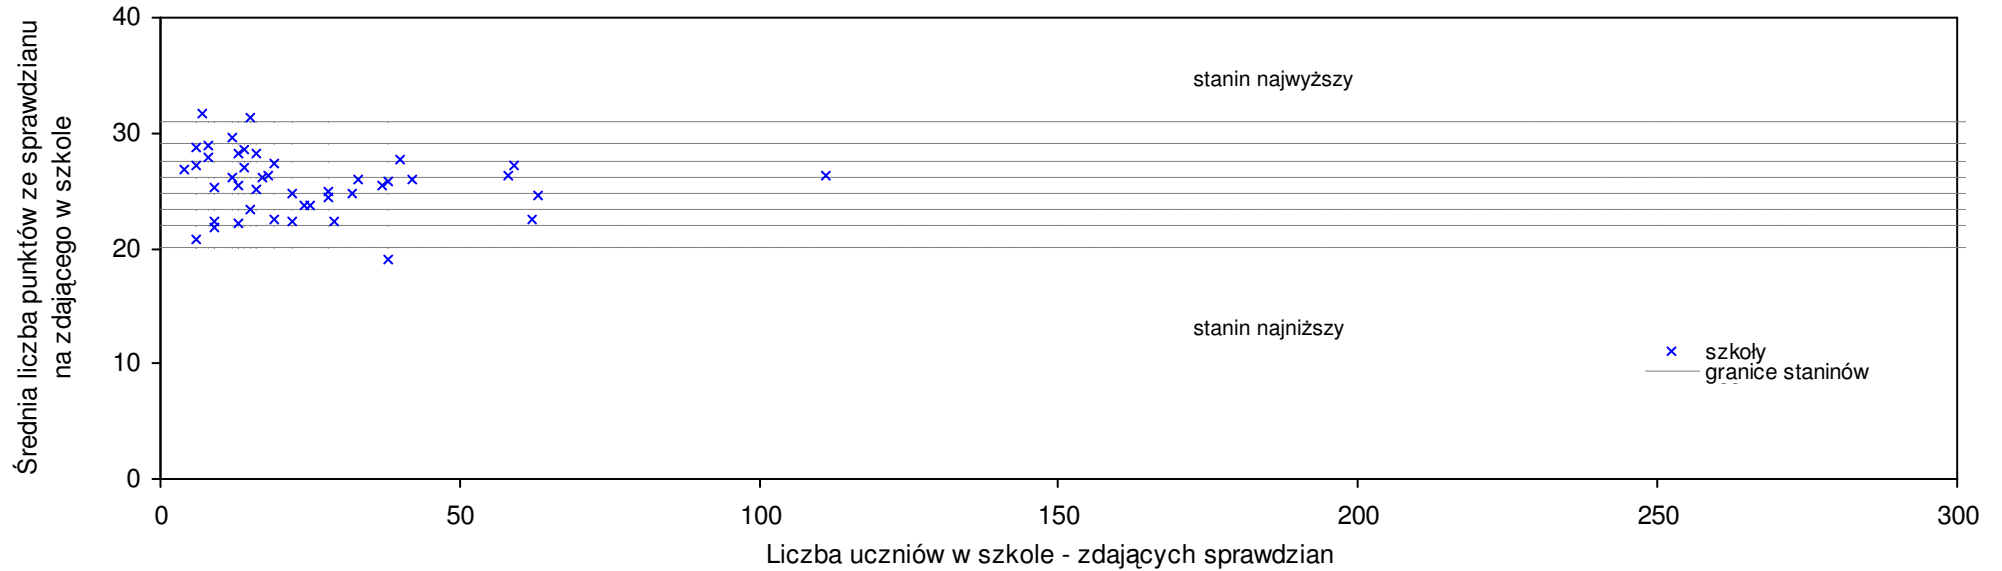

pow. kolski

Średnie wyniki szkół na ucznia a liczba zdających sprawdzian w szkole - dla pow. kolskiego

S|Po: 25,3 S|Wo: 25,4 P|Wo: -0,4% S|Ko: 25,8 P|Kh: -1,9%

Nazwa szkoły	Dane ze sprawdzianu końcowego za rok 2008						Staniny szkół wg lat				
	S|So	LZ	S|Ko	S|Wo	S|Po	S|Go	08	07	06	05	04
1 Szkoła Podstawowa im. Wincentego Witosa w Dębiniu	31,7	7	22,9%	24,8%	25,3%	20,5%	9	4	9	4	7
2 Szkoła Podstawowa im. Henryka Sienkiewicza w Ponętowie Górnym	31,3	15	21,3%	23,2%	23,7%	18,6%	9	6	6	9	9
3 Szkoła Podstawowa w Kaleni Małej	29,6	12	14,7%	16,5%	17,0%	6,9%	8	2	4	5	8
4 Szkoła Podstawowa w Ruszkowie I	28,9	8	12,0%	13,8%	14,2%	12,5%	7	5	7	6	7
5 Katolicka Szkoła Podstawowa Stowarzyszenia Przyjaciół Szkół Katolickich w Pniewie	28,7	6	11,2%	13,0%	13,4%	3,6%	7	4	5	9	7
6 Szkoła Podstawowa w Barłogach	28,5	14	10,5%	12,2%	12,6%	18,8%	7	4	7	5	5
7 Szkoła Podstawowa im. Jana Pawła II w Bylicach	28,3	16	9,7%	11,4%	11,9%	17,9%	7	8	6	4	5
8 Szkoła Podstawowa w Borysławicach Kościelnych	28,2	13	9,3%	11,0%	11,5%	17,5%	7	7	6	7	9
9 Szkoła Podstawowa Stowarzyszenia Przyjaciół Szkół Katolickich w Wólce Czepowej	27,8	8	7,8%	9,4%	9,9%	5,7%	7	4	5	5	
10 Szkoła Podstawowa im. Tony Halika we Wrzącej Wielkiej	27,7	40	7,4%	9,1%	9,5%	6,1%	7	7	8	8	5
11 Szkoła Podstawowa im. Marii Konopnickiej w Głębokiem	27,3	19	5,8%	7,5%	7,9%	3,4%	6	8	7	8	9
12 Szkoła Podstawowa nr 1 w Zespole Szkół nr 1 w Kłodawie	27,2	59	5,4%	7,1%	7,5%	3,4%	6	5	4	5	6