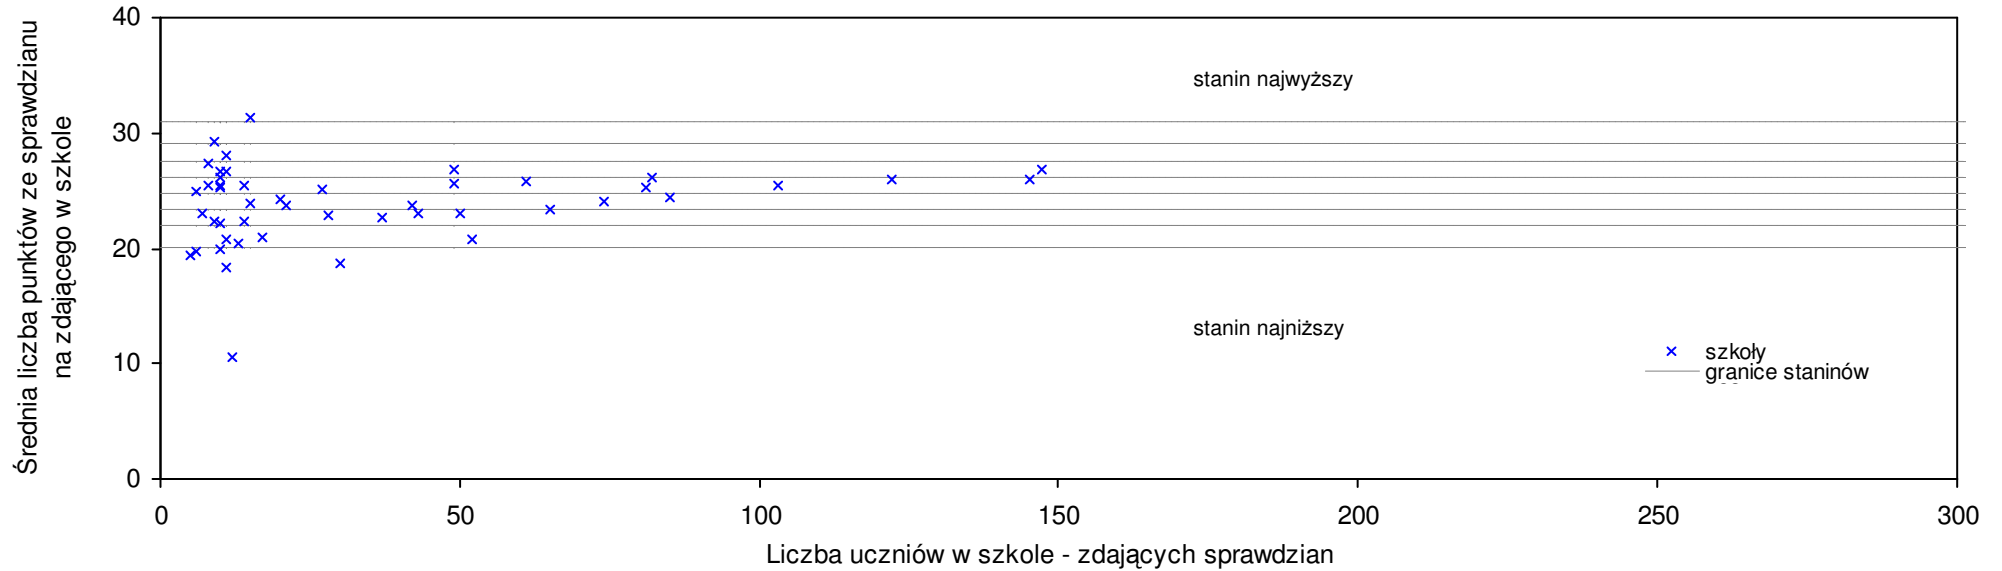

pow. gnieźnieński

Średnie wyniki szkół na ucznia a liczba zdających sprawdzian w szkole - dla pow. gnieźnieńskiego

SPO: 24,6 SWo: 25,4 P|Wo: -3,1% SKo: 25,8 P|Kh: -4,7%

Nazwa szkoły	Dane ze sprawdzianu końcowego za rok 2008						Staniny szkół wg lat				
	SSo	LZ	S|Ko	S|Wo	S|Po	S|Go	08	07	06	05	04
1 Ogólnokształcąca Szkoła Muzyczna I st. im. Feliksa Nowowiejskiego w Gnieźnie	31,3	15	21,3%	23,2%	27,2%	21,3%	9	9	8	9	7
2 Szkoła Podstawowa im. Wojska Polskiego w Jastrzębowie	29,3	9	13,6%	15,4%	19,1%	19,6%	8	8	6	6	9
3 Szkoła Podstawowa w Zespole Szkół w Trzemżalu	28,1	11	8,9%	10,6%	14,2%	14,7%	7	6	4	4	6
4 Szkoła Podstawowa w Łopiennie	27,3	8	5,8%	7,5%	11,0%	18,7%	6	6	5	7	7
5 Szkoła Podstawowa nr 3 im. Lotnictwa Polskiego w Witkowie	26,9	49	4,3%	5,9%	9,3%	12,6%	6	5	4	5	3
6 Szkoła Podstawowa nr 9 w im. Mieszka I w Gnieźnie	26,8	147	3,9%	5,5%	8,9%	3,9%	7	6	7	6	5
7 Szkoła Podstawowa w Falkowie	26,7	11	3,5%	5,1%	8,5%	8,5%	6	7	5	3	6
8 Szkoła Podstawowa w Zespole Szkół w Kruchowie	26,6	10	3,1%	4,7%	8,1%	8,6%	6	1	1	2	3
9 Szkoła Podstawowa w Działyniu	26,2	10	1,6%	3,1%	6,5%	11,5%	6	6	3	5	3
10 Szkoła Podstawowa nr 3 w Gnieźnie	26,1	82	1,2%	2,8%	6,1%	1,2%	6	7	6	4	6
11 Szkoła Podstawowa nr 2 im. ks. mjr. Mateusza Zabłockiego w Gnieźnie	26,0	122	0,8%	2,4%	5,7%	0,8%	2	4	3	4	4
12 Szkoła Podstawowa nr 8 im. Mikołaja Kopernika w Gnieźnie	25,9	145	0,4%	2,0%	5,3%	0,4%	6	6	5	6	6