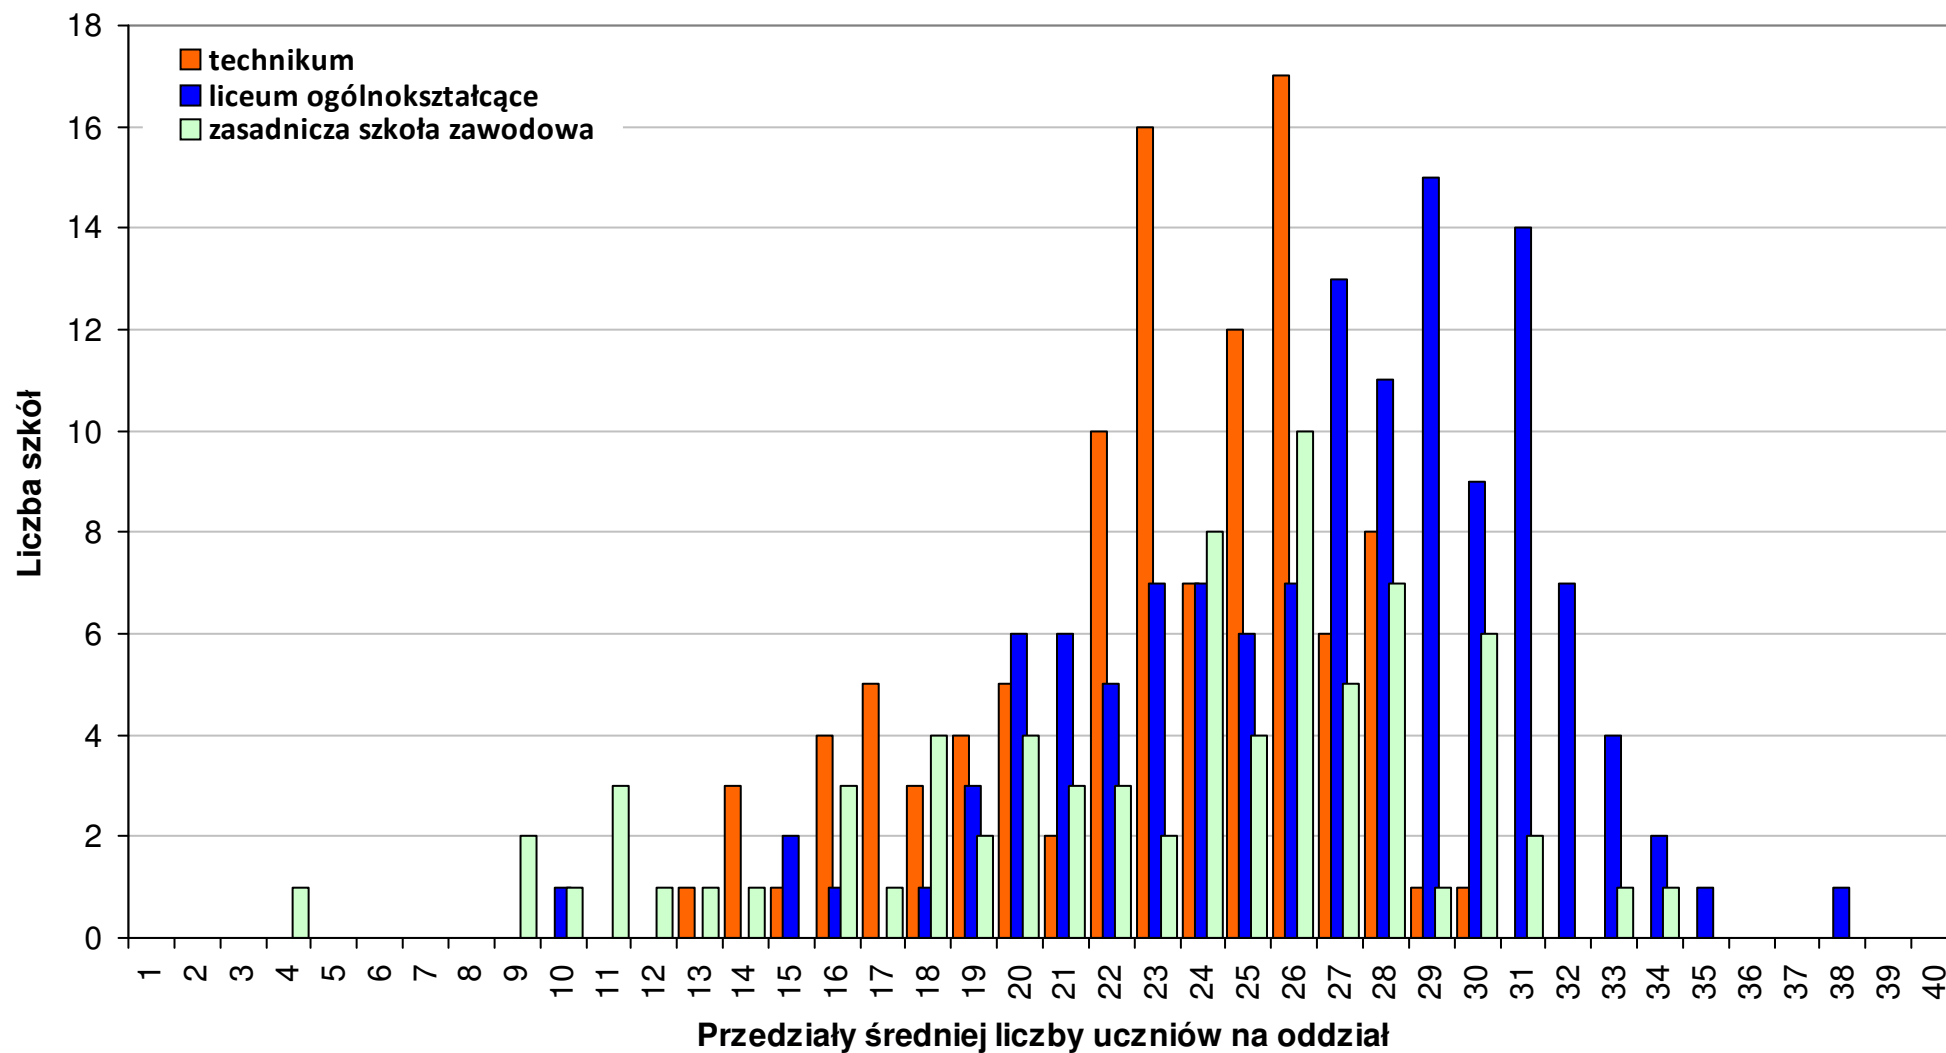

Rozkład wojewódzkiej średniej liczby uczniów na oddział w szkołach ponadgimnazjalnych prowadzonych przez jst w roku szkolnym 2011/12 woj. - łódzkie