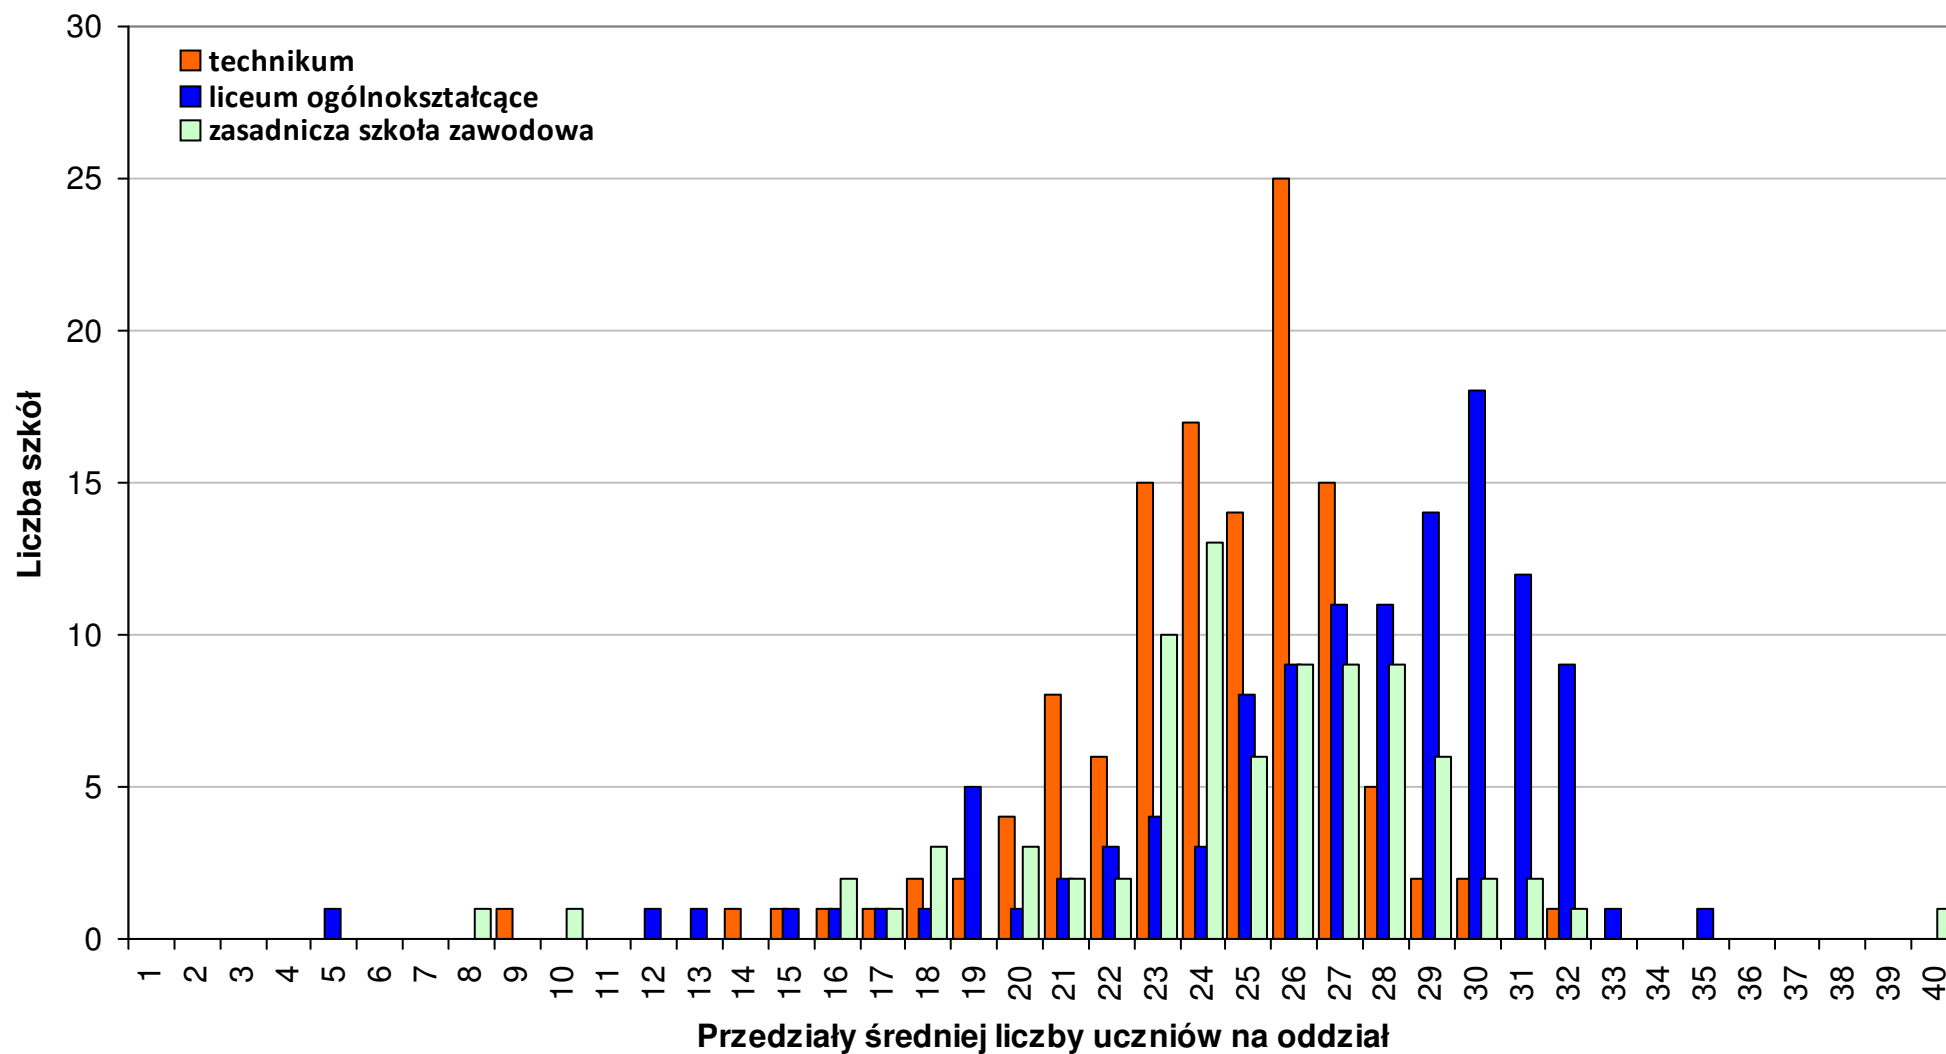

# Rozkład wojewódzkiej średniej liczby uczniów na oddział w szkołach ponadgimnazjalnych prowadzonych przez jst w roku szkolnym 2011/12 woj. - dolnośląskie