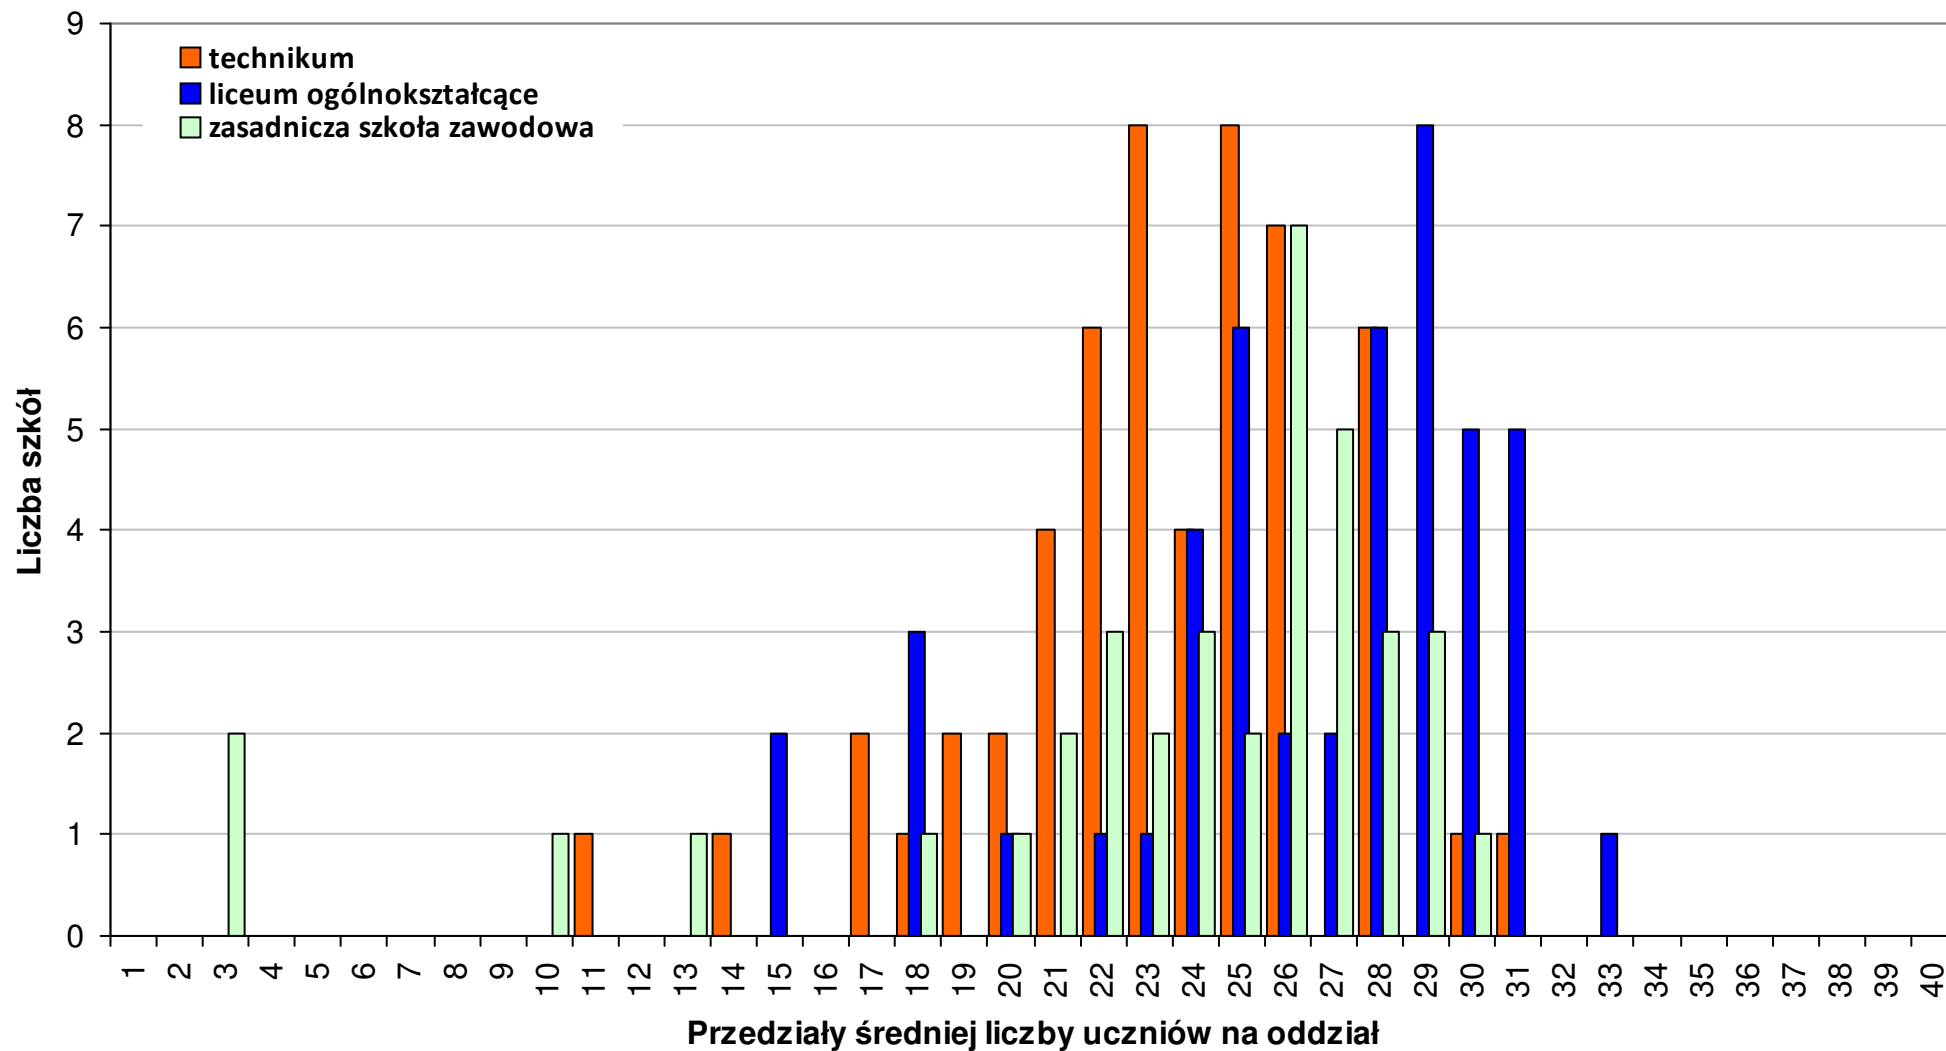

Rozkład wojewódzki średniej liczby uczniów na oddział w szkołach ponadgimnazjalnych prowadzonych przez jst w roku szkolnym 2011/12 woj. - lubuskie