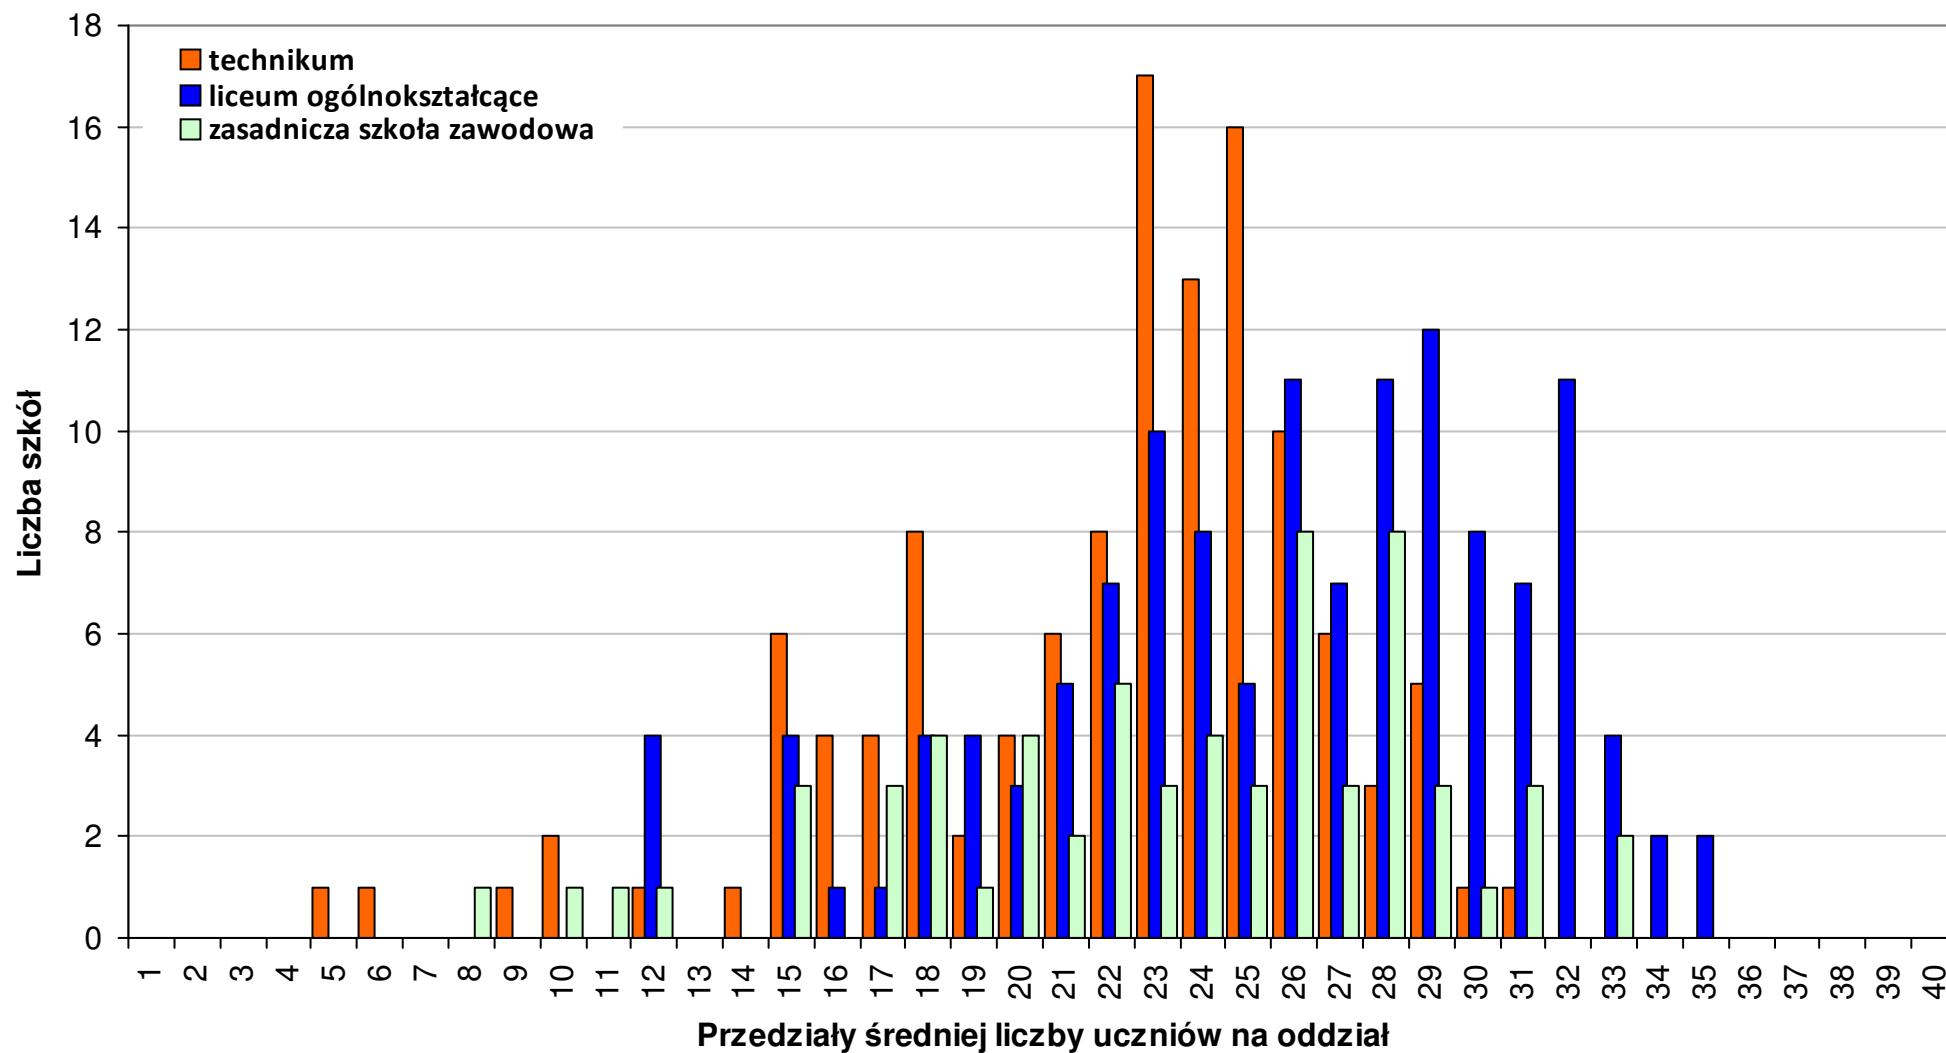

Rozkład wojewódzki średniej liczby uczniów na oddział w szkołach ponadgimnazjalnych prowadzonych przez jst w roku szkolnym 2011/12 woj. - lubelskie