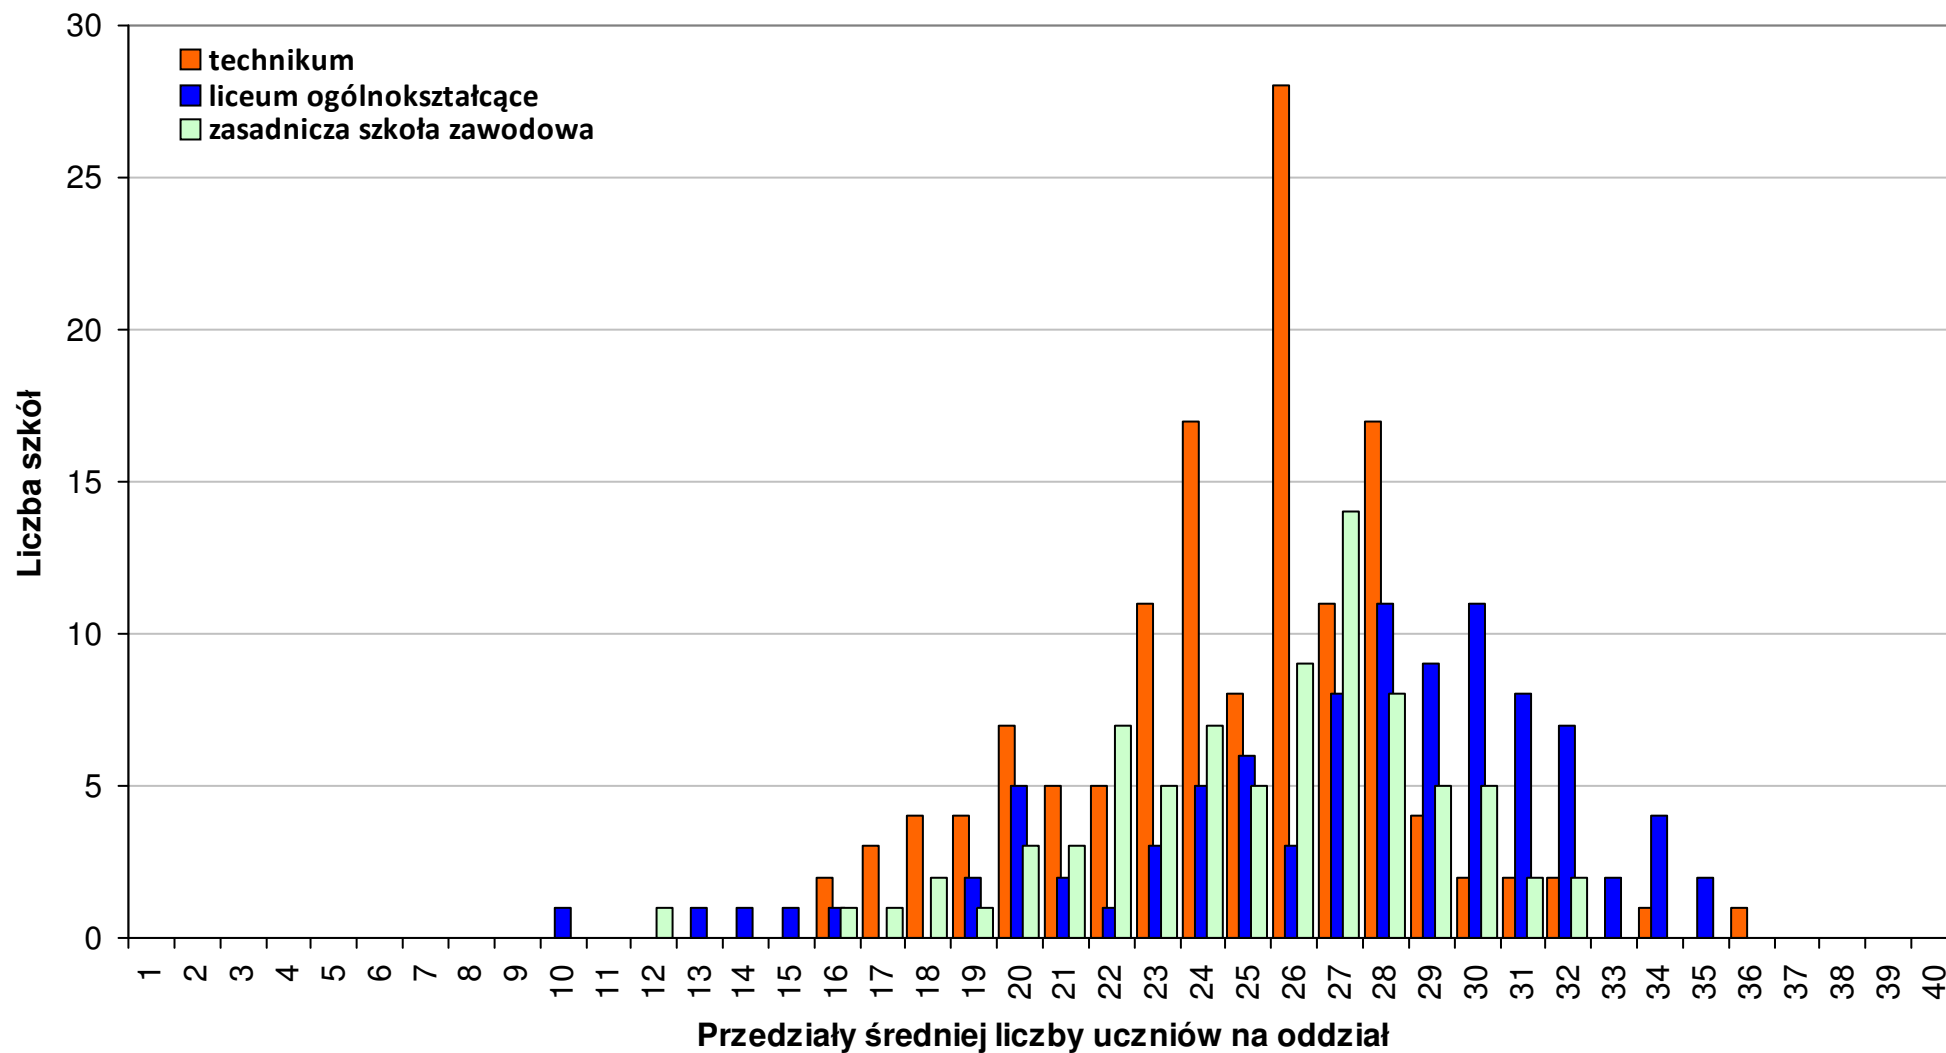

Rozkład wojewódzkiej średniej liczby uczniów na oddział w szkołach ponadgimnazjalnych prowadzonych przez jst w roku szkolnym 2011/12 woj. - kujawsko-pomorskie