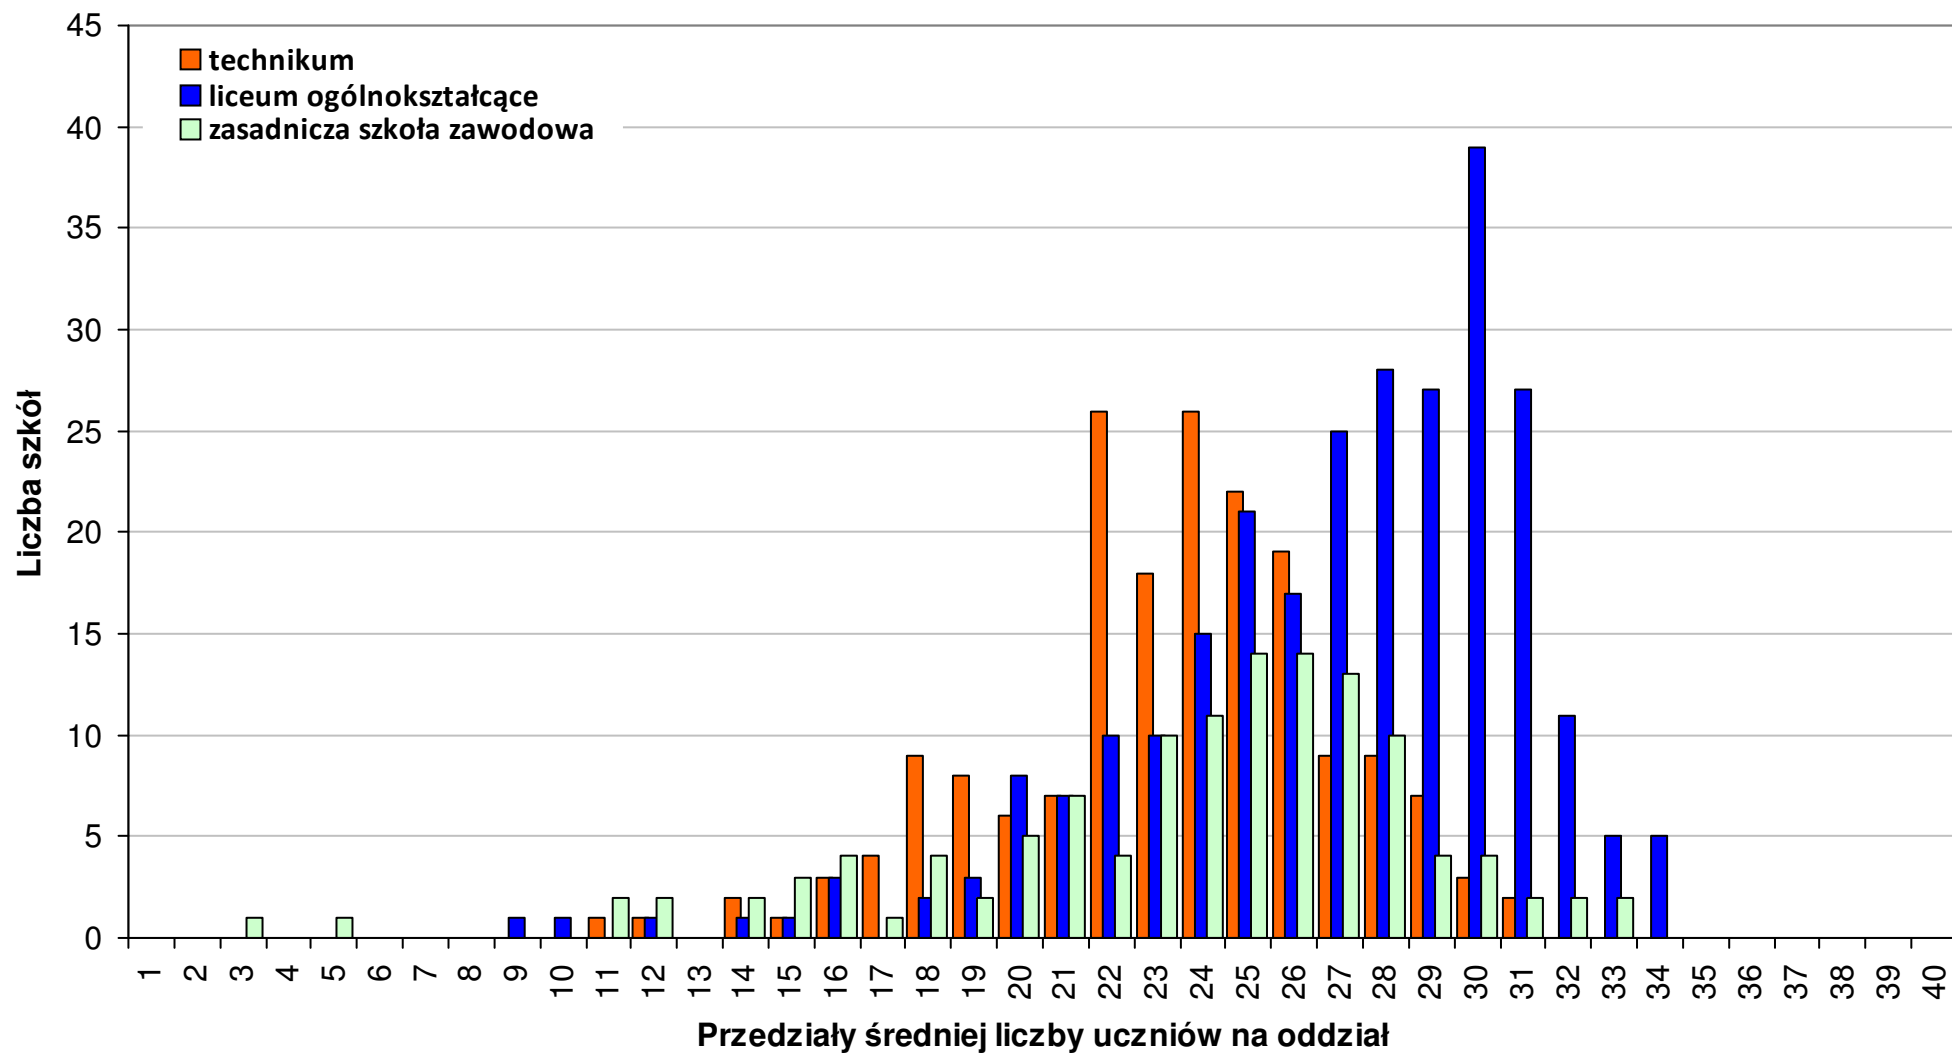

Rozkład wojewódzkiej średniej liczby uczniów na oddział w szkołach ponadgimnazjalnych prowadzonych przez jst w roku szkolnym 2011/12

woj. - mazowieckie