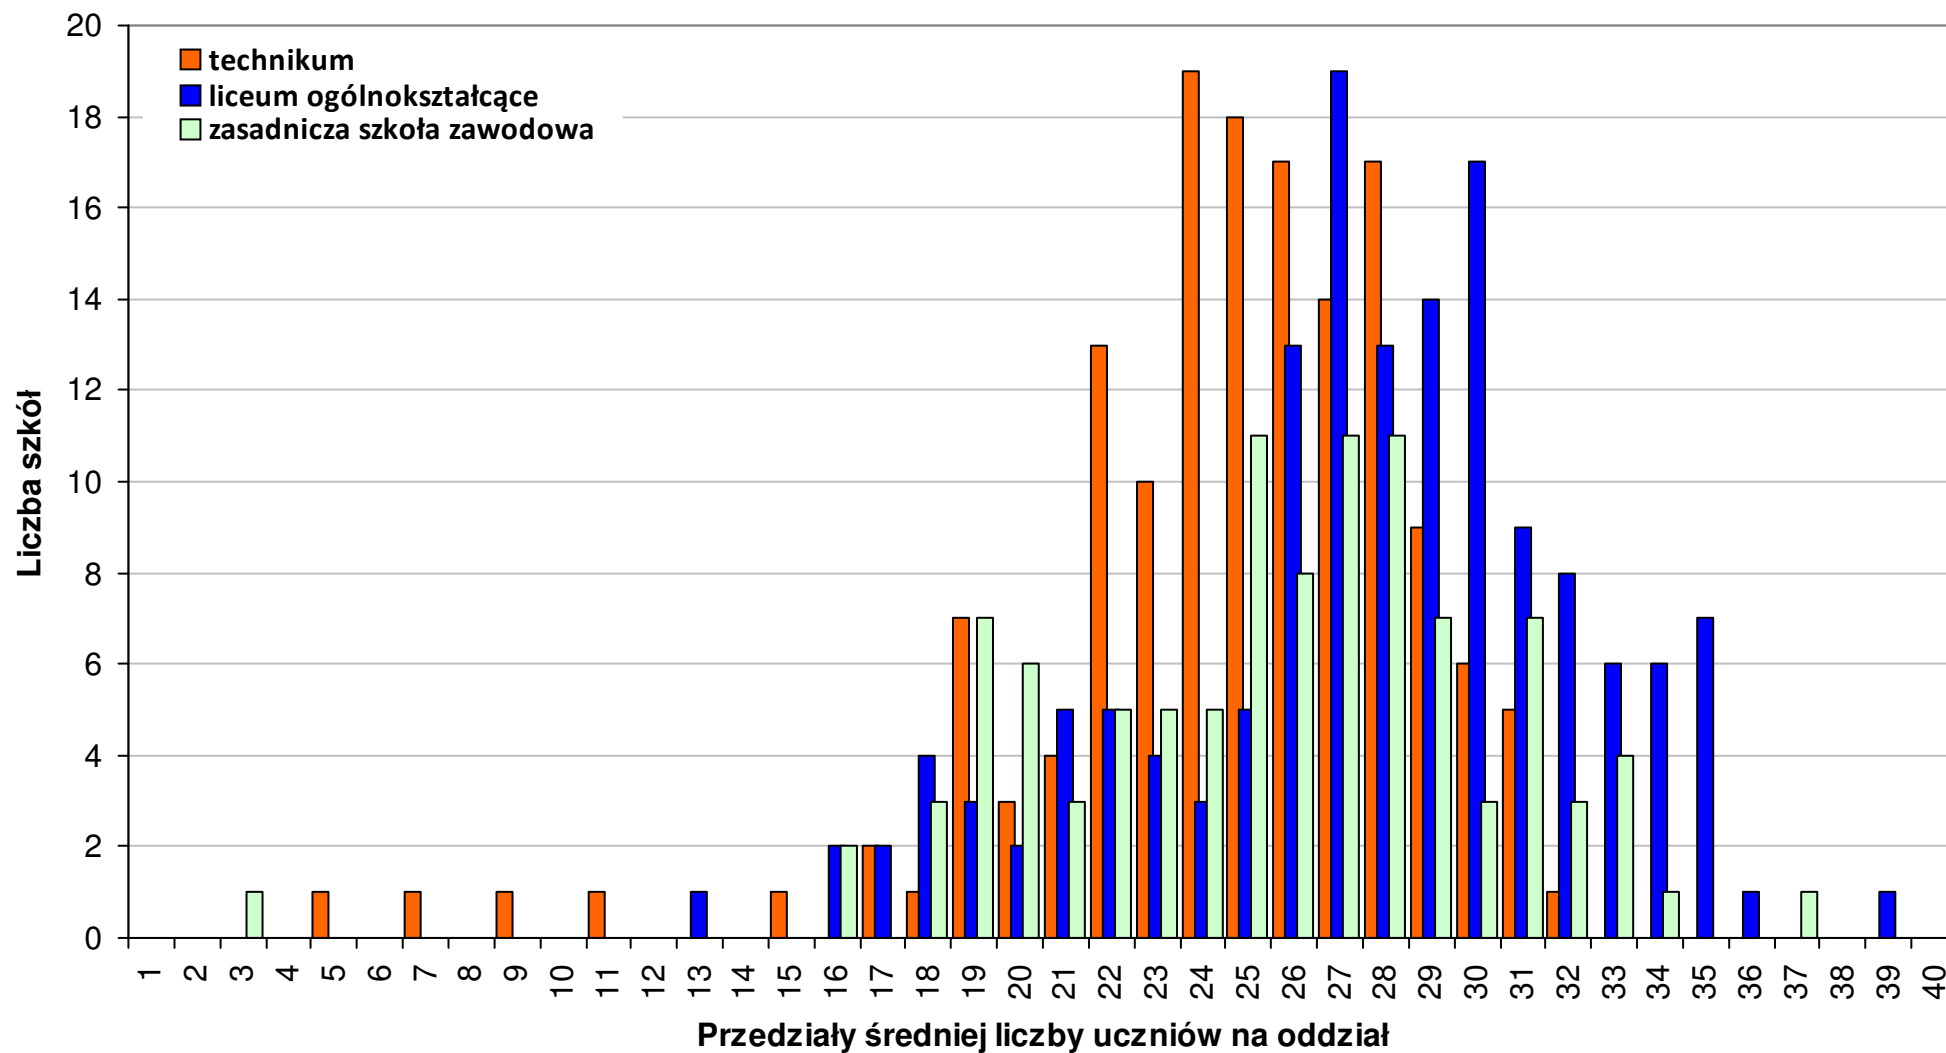

Rozkład wojewódzki średniej liczby uczniów na oddział w szkołach ponadgimnazjalnych prowadzonych przez jst w roku szkolnym 2011/12

woj. - małopolskie