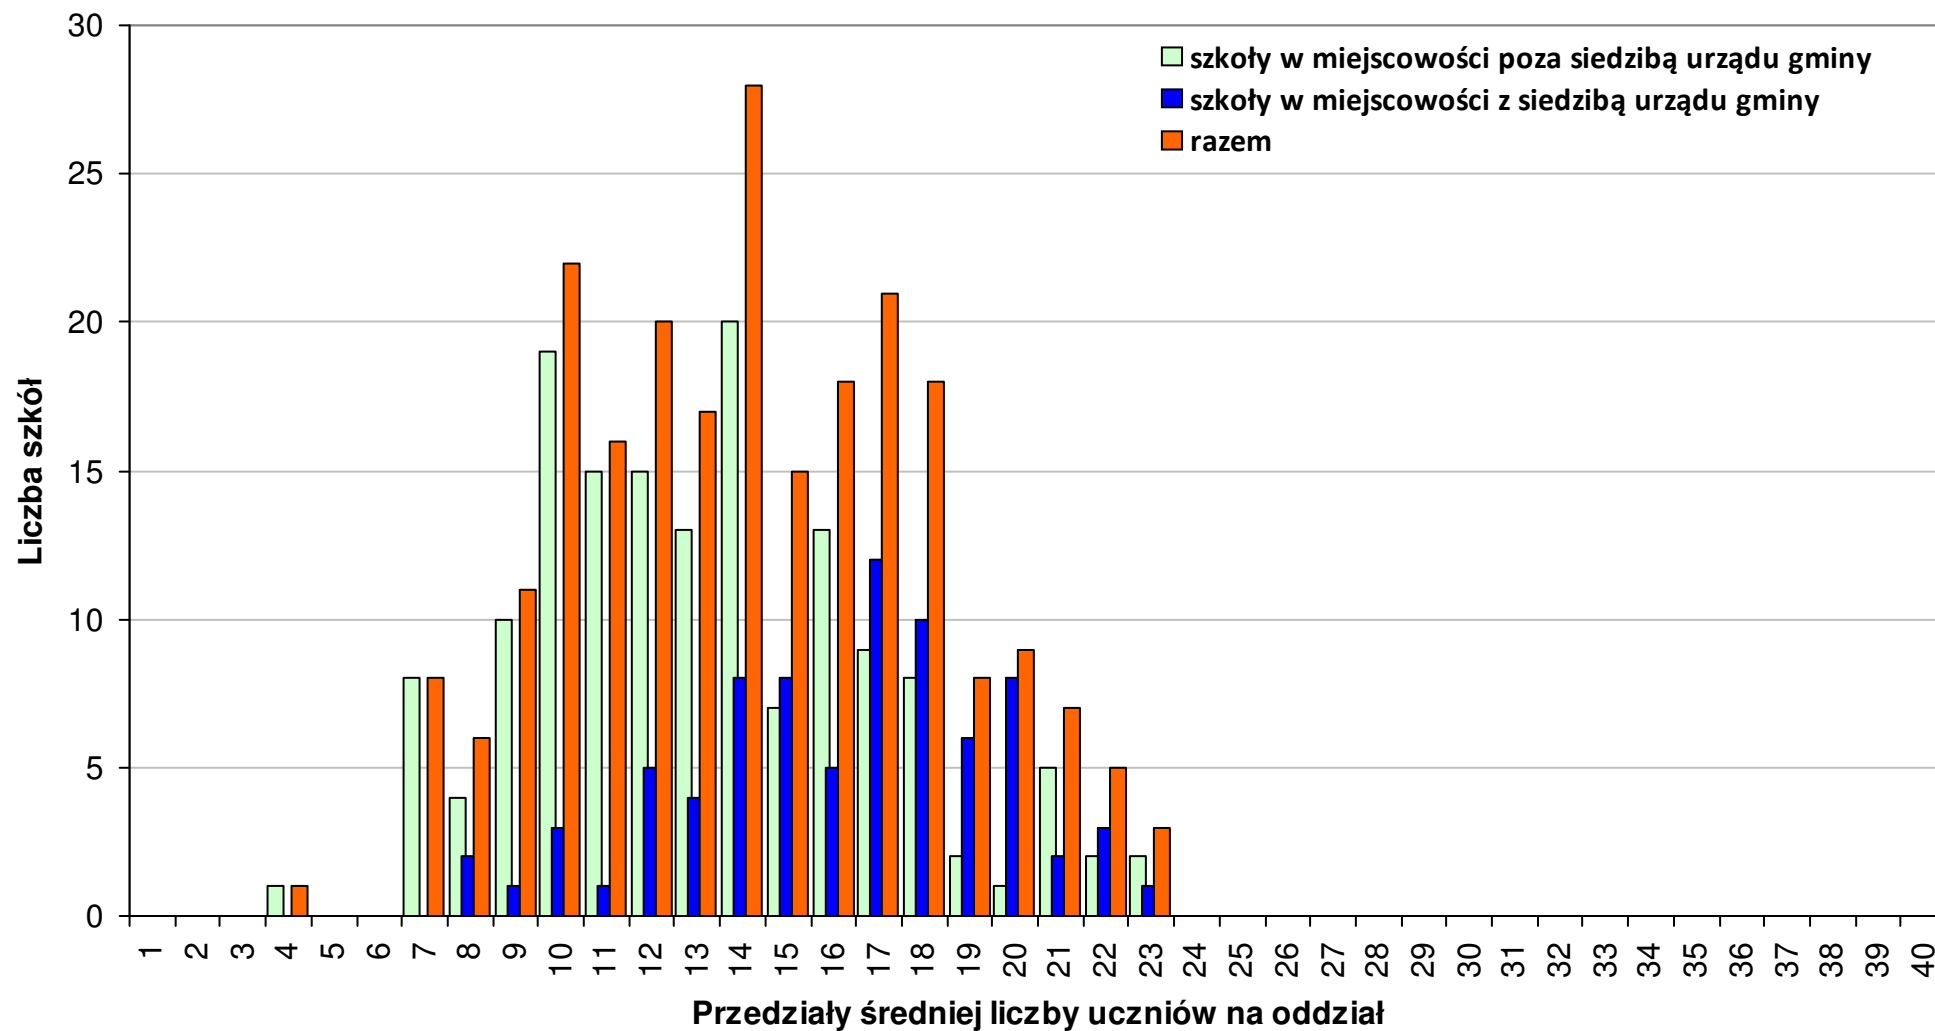

Rozkład wojewódzkiej średniej liczby uczniów na oddział w szkołach podstawowych zlokalizowanych na wsiach i prowadzonych przez gminy w roku szkolnym 2011/12 woj. - opolskie