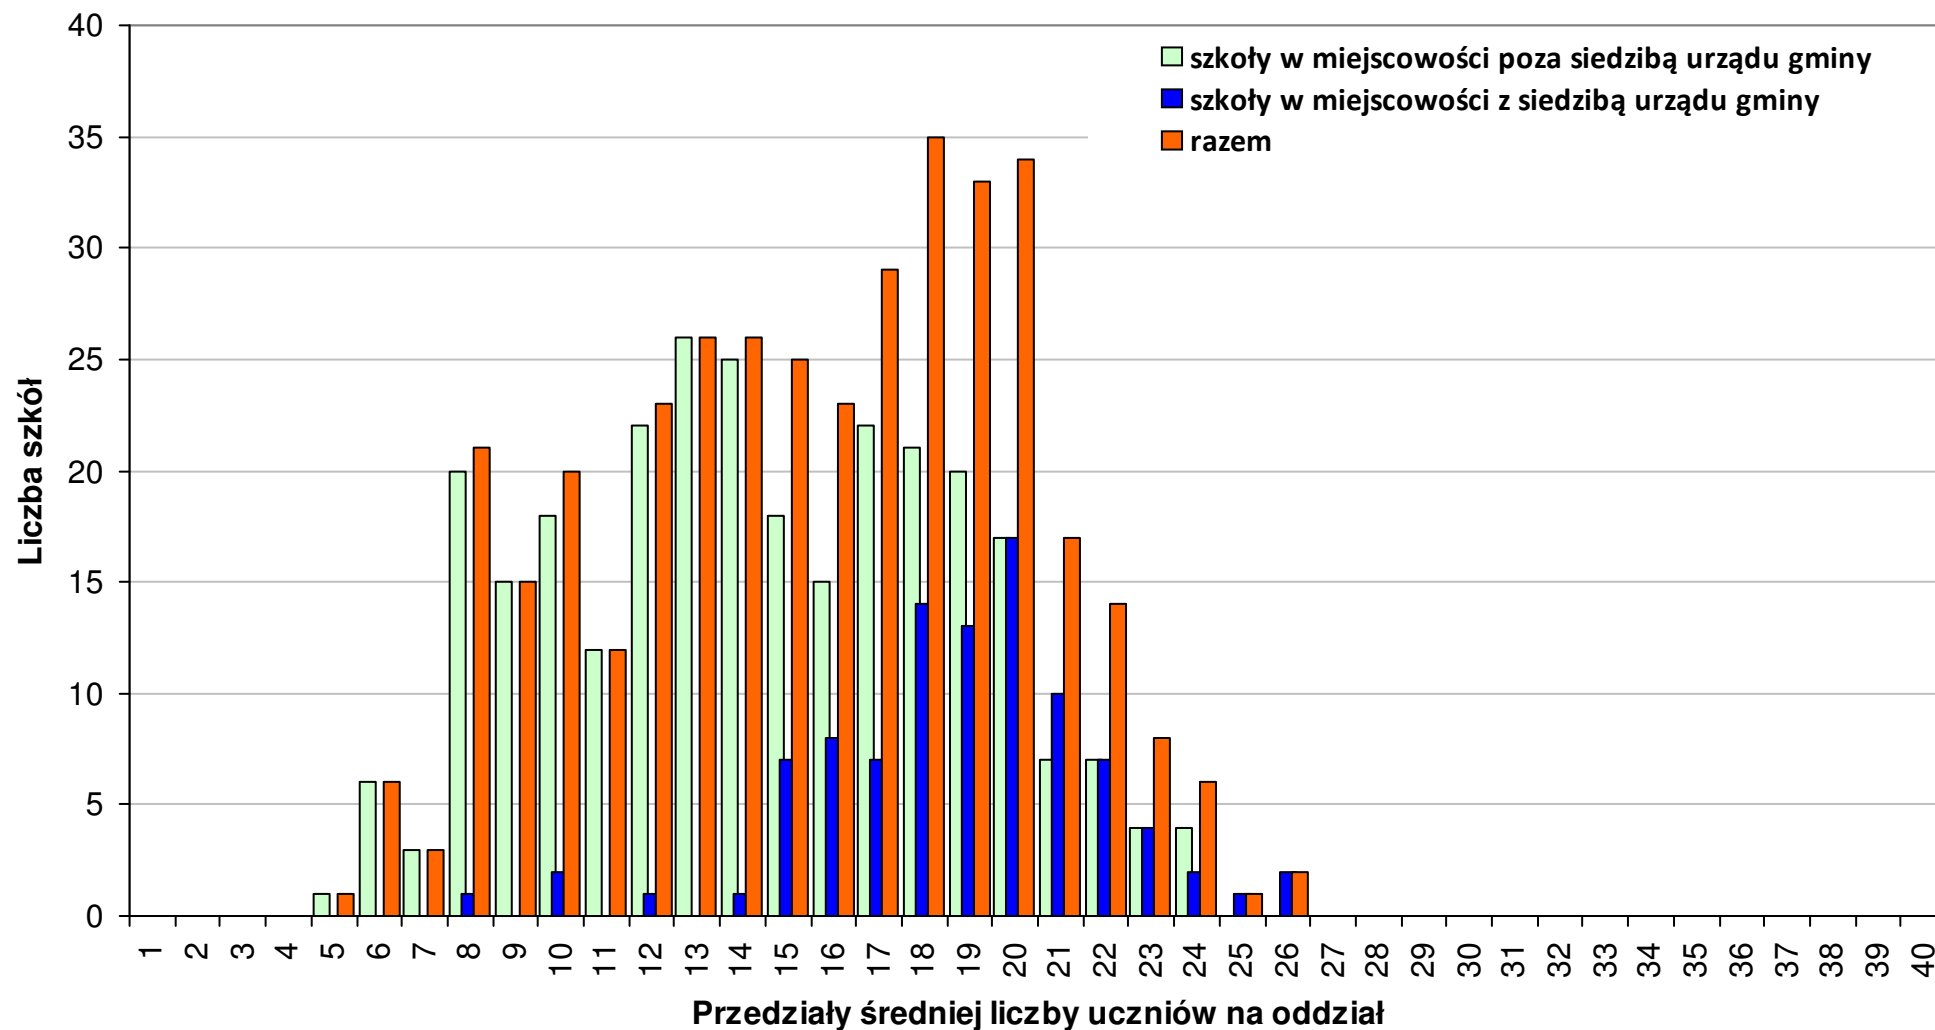

# Rozkład wojewódzkiej średniej liczby uczniów na oddział w szkołach podstawowych zlokalizowanych na wsiach i prowadzonych przez gminy w roku szkolnym 2011/12 woj. - dolnośląskie