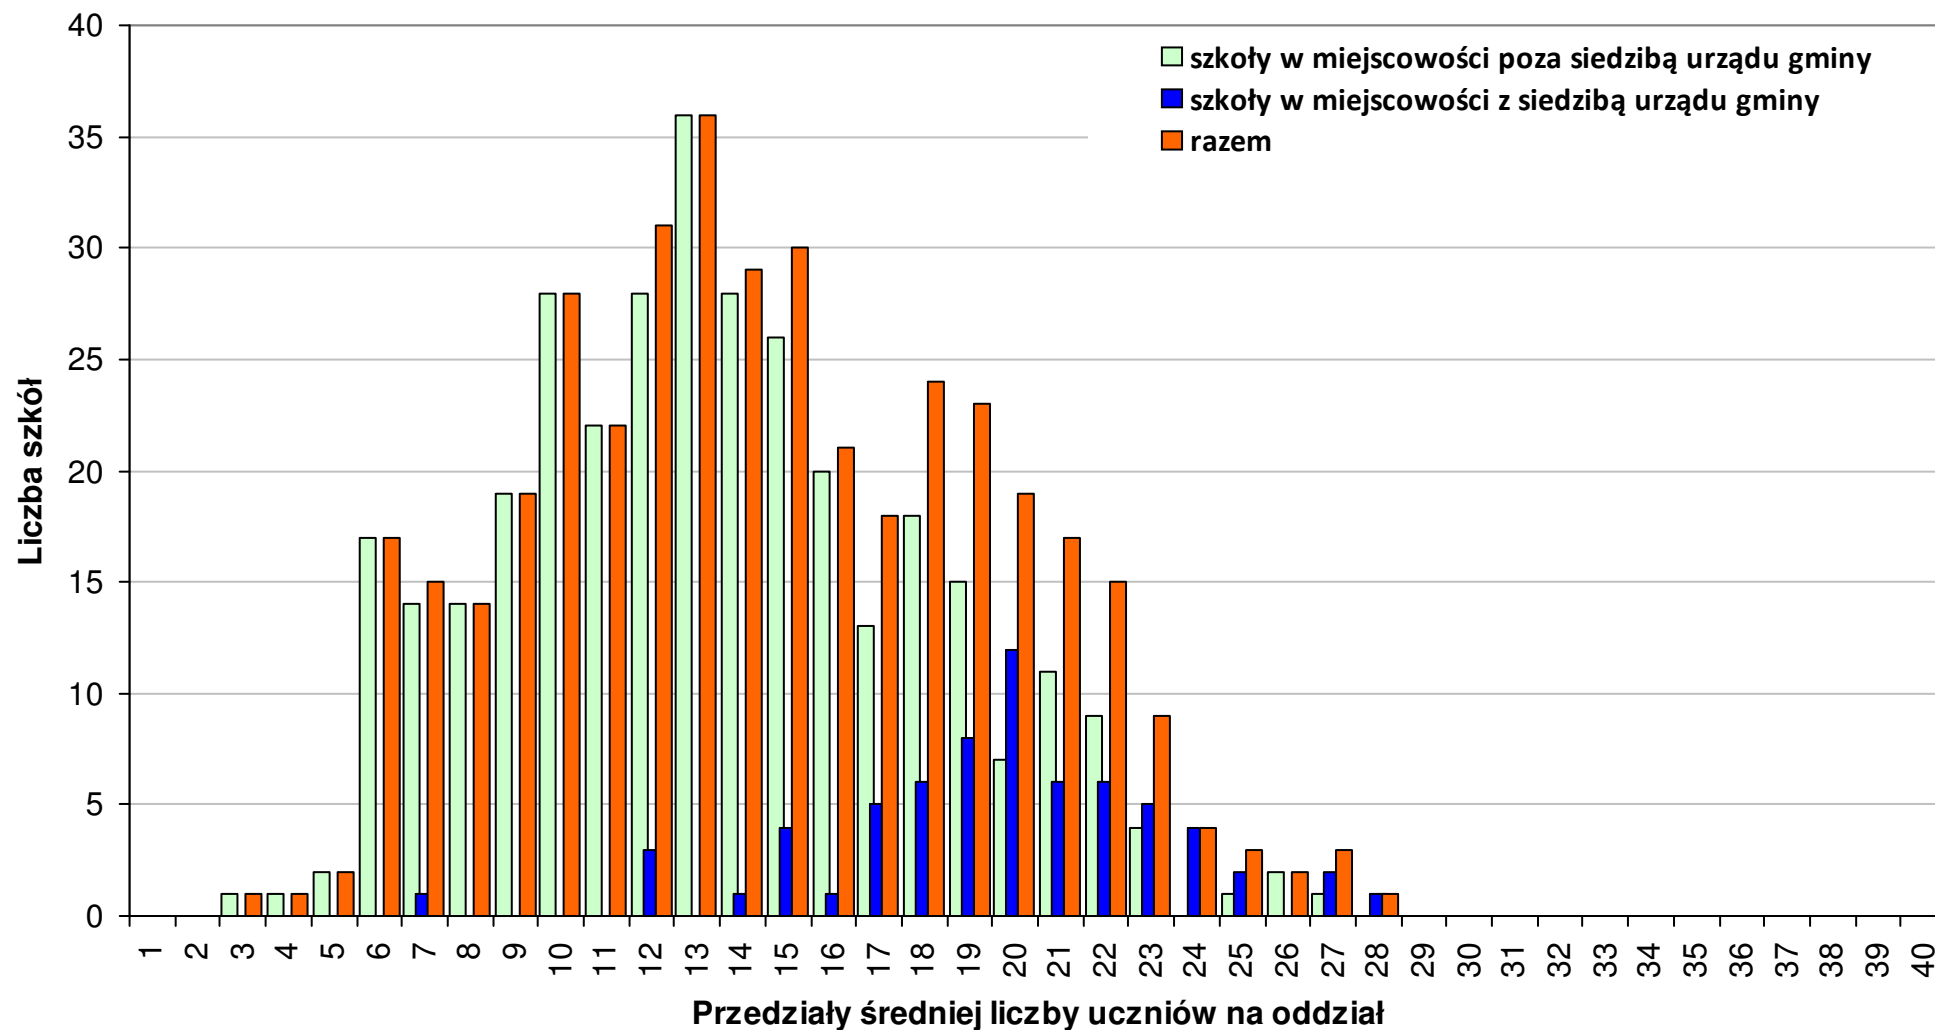

Rozkład wojewódzkiej średniej liczby uczniów na oddział w szkołach podstawowych zlokalizowanych na wsiach i prowadzonych przez gminy w roku szkolnym 2011/12 woj. - świętokrzyskie