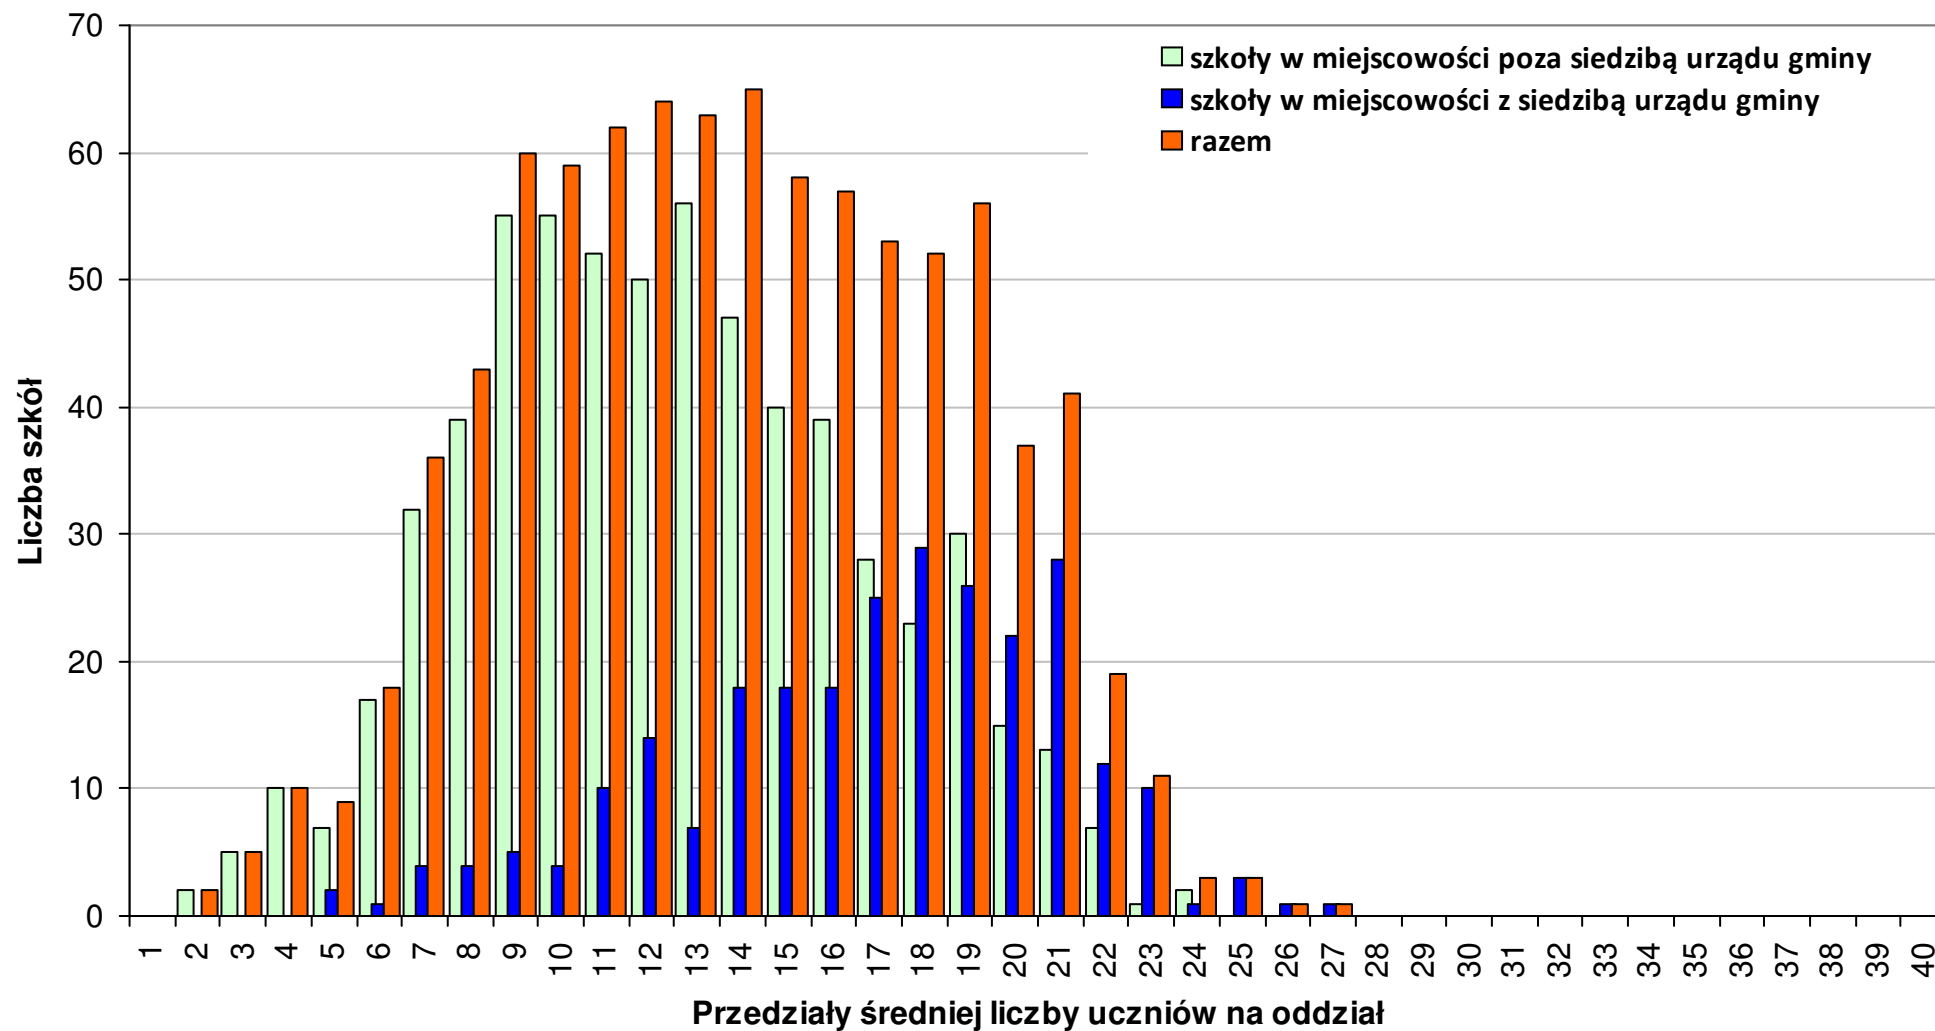

Rozkład wojewódzkiej średniej liczby uczniów na oddział w szkołach podstawowych zlokalizowanych na wsiach i prowadzonych przez gminy w roku szkolnym 2011/12 woj. - podkarpackie