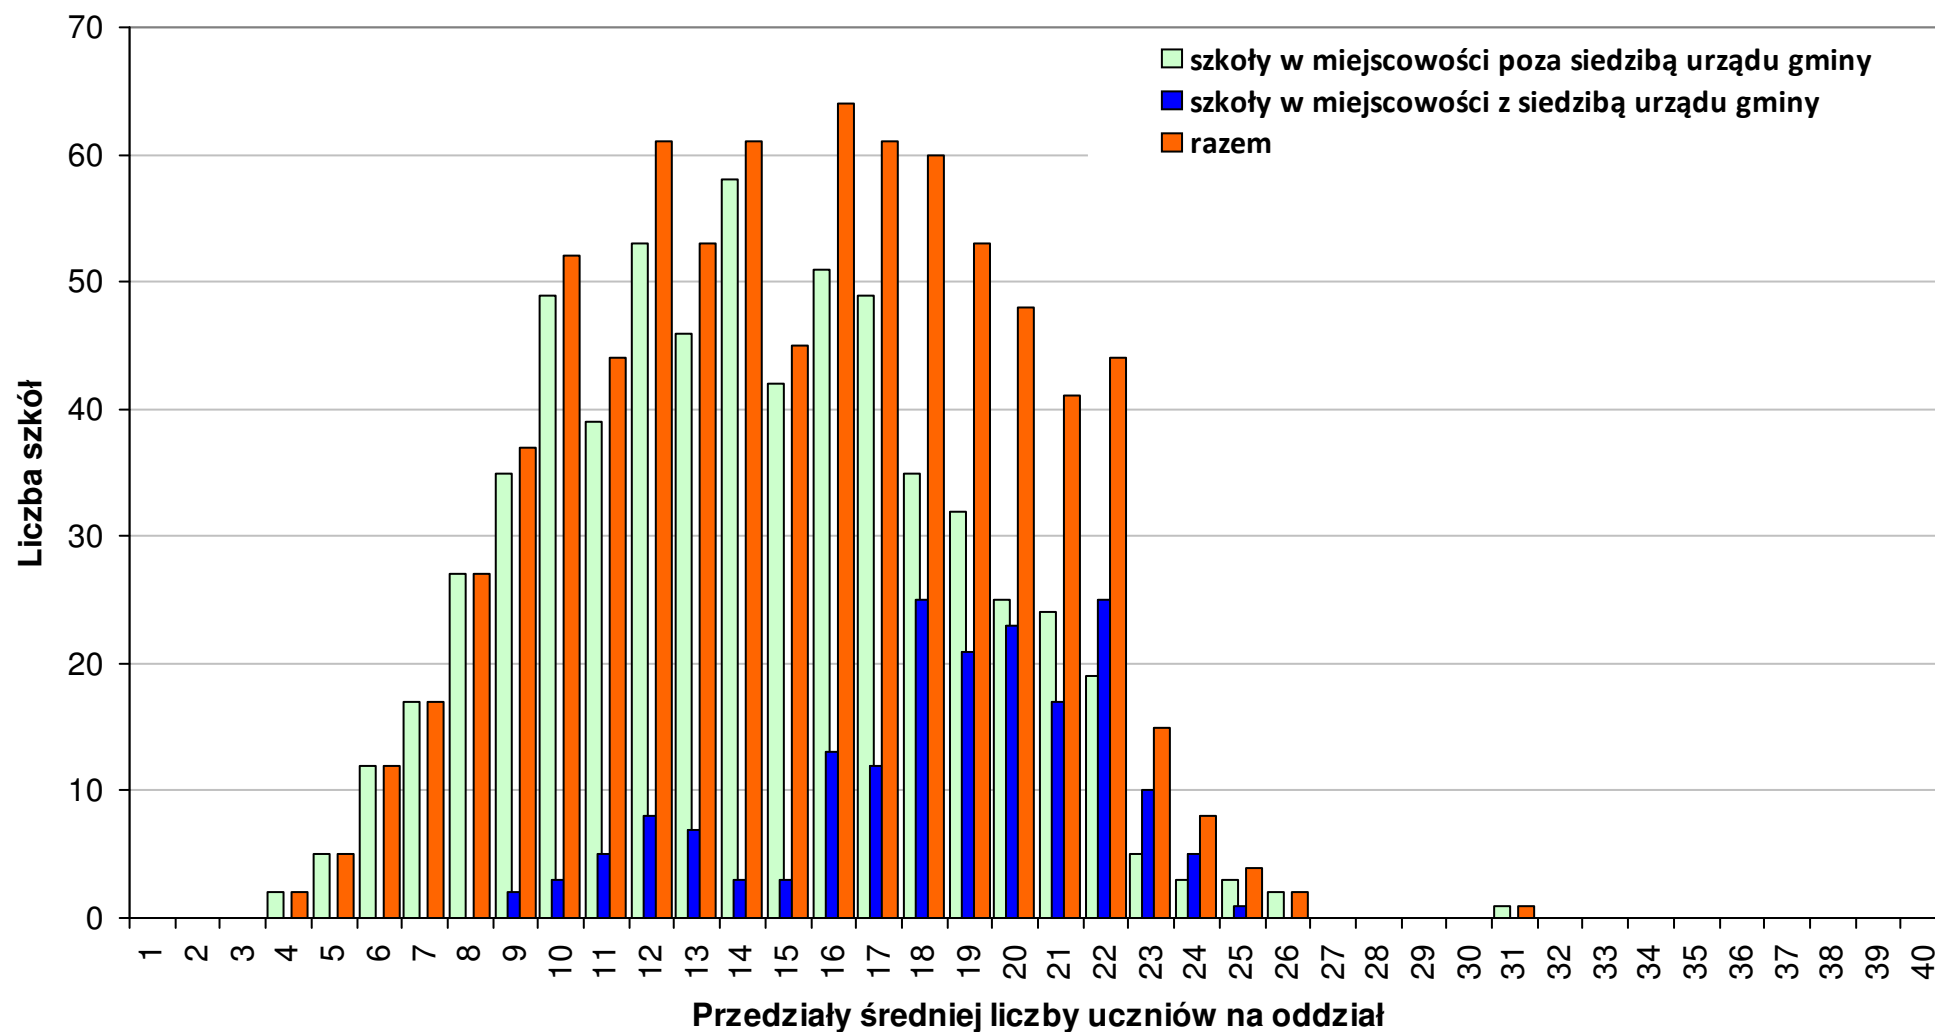

Rozkład wojewódzkiej średniej liczby uczniów na oddział w szkołach podstawowych zlokalizowanych na wsiach i prowadzonych przez gminy w roku szkolnym 2011/12 woj. - wielkopolskie