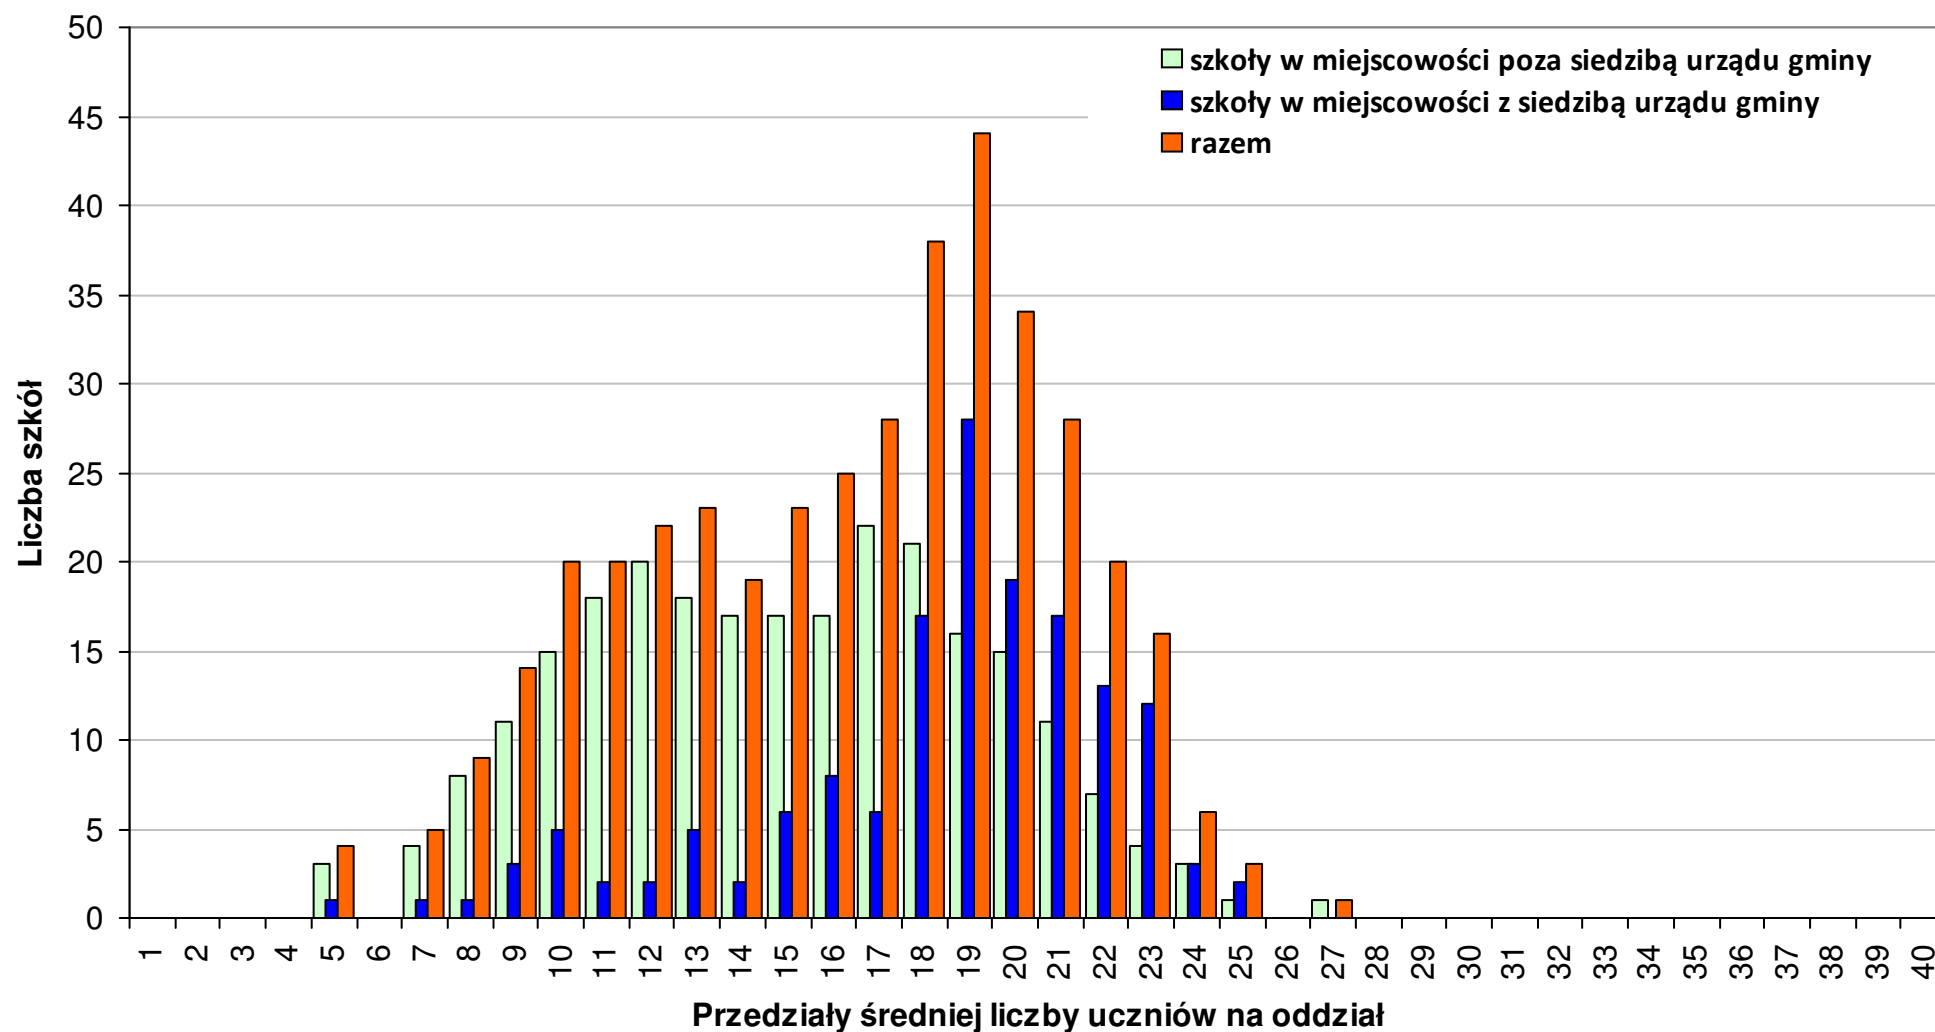

Rozkład wojewódzkiej średniej liczby uczniów na oddział w szkołach podstawowych zlokalizowanych na wsiach i prowadzonych przez gminy w roku szkolnym 2011/12 woj. - pomorskie