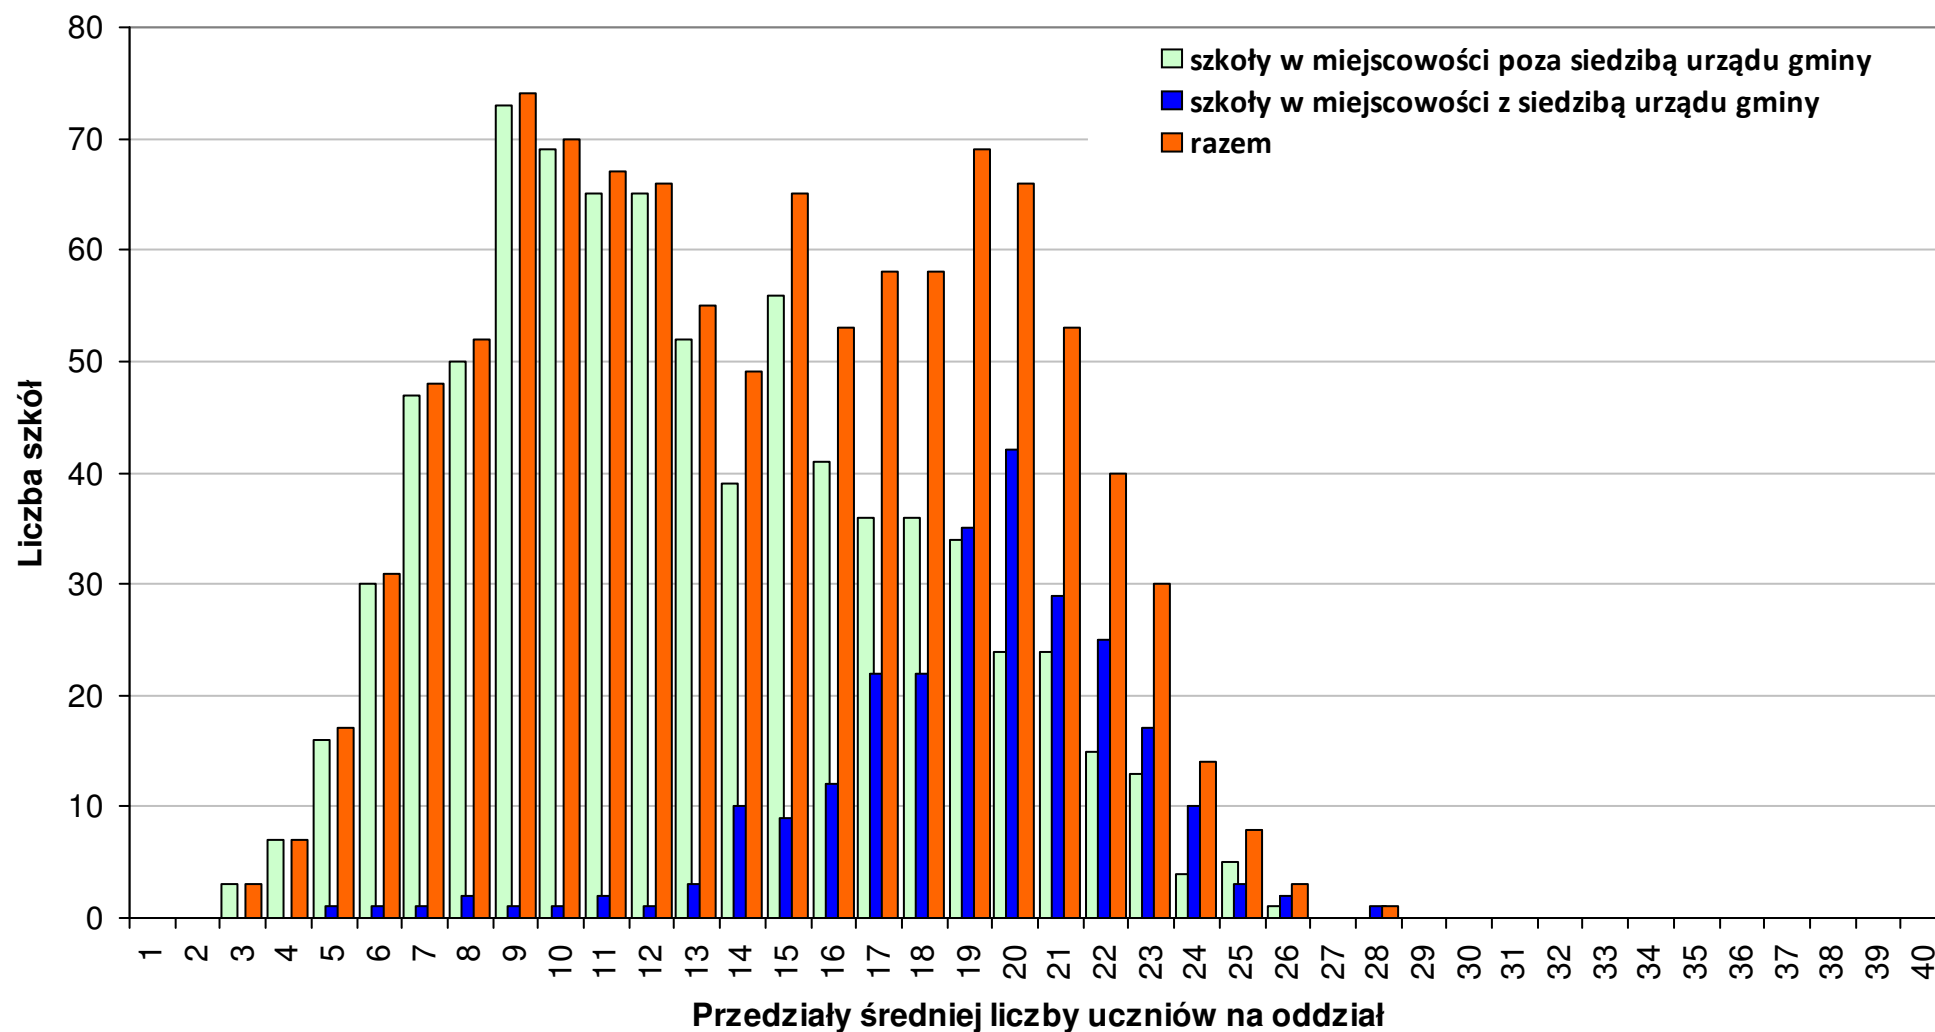

Rozkład wojewódzkiej średniej liczby uczniów na oddział w szkołach podstawowych zlokalizowanych na wsiach i prowadzonych przez gminy w roku szkolnym 2011/12 woj. - mazowieckie