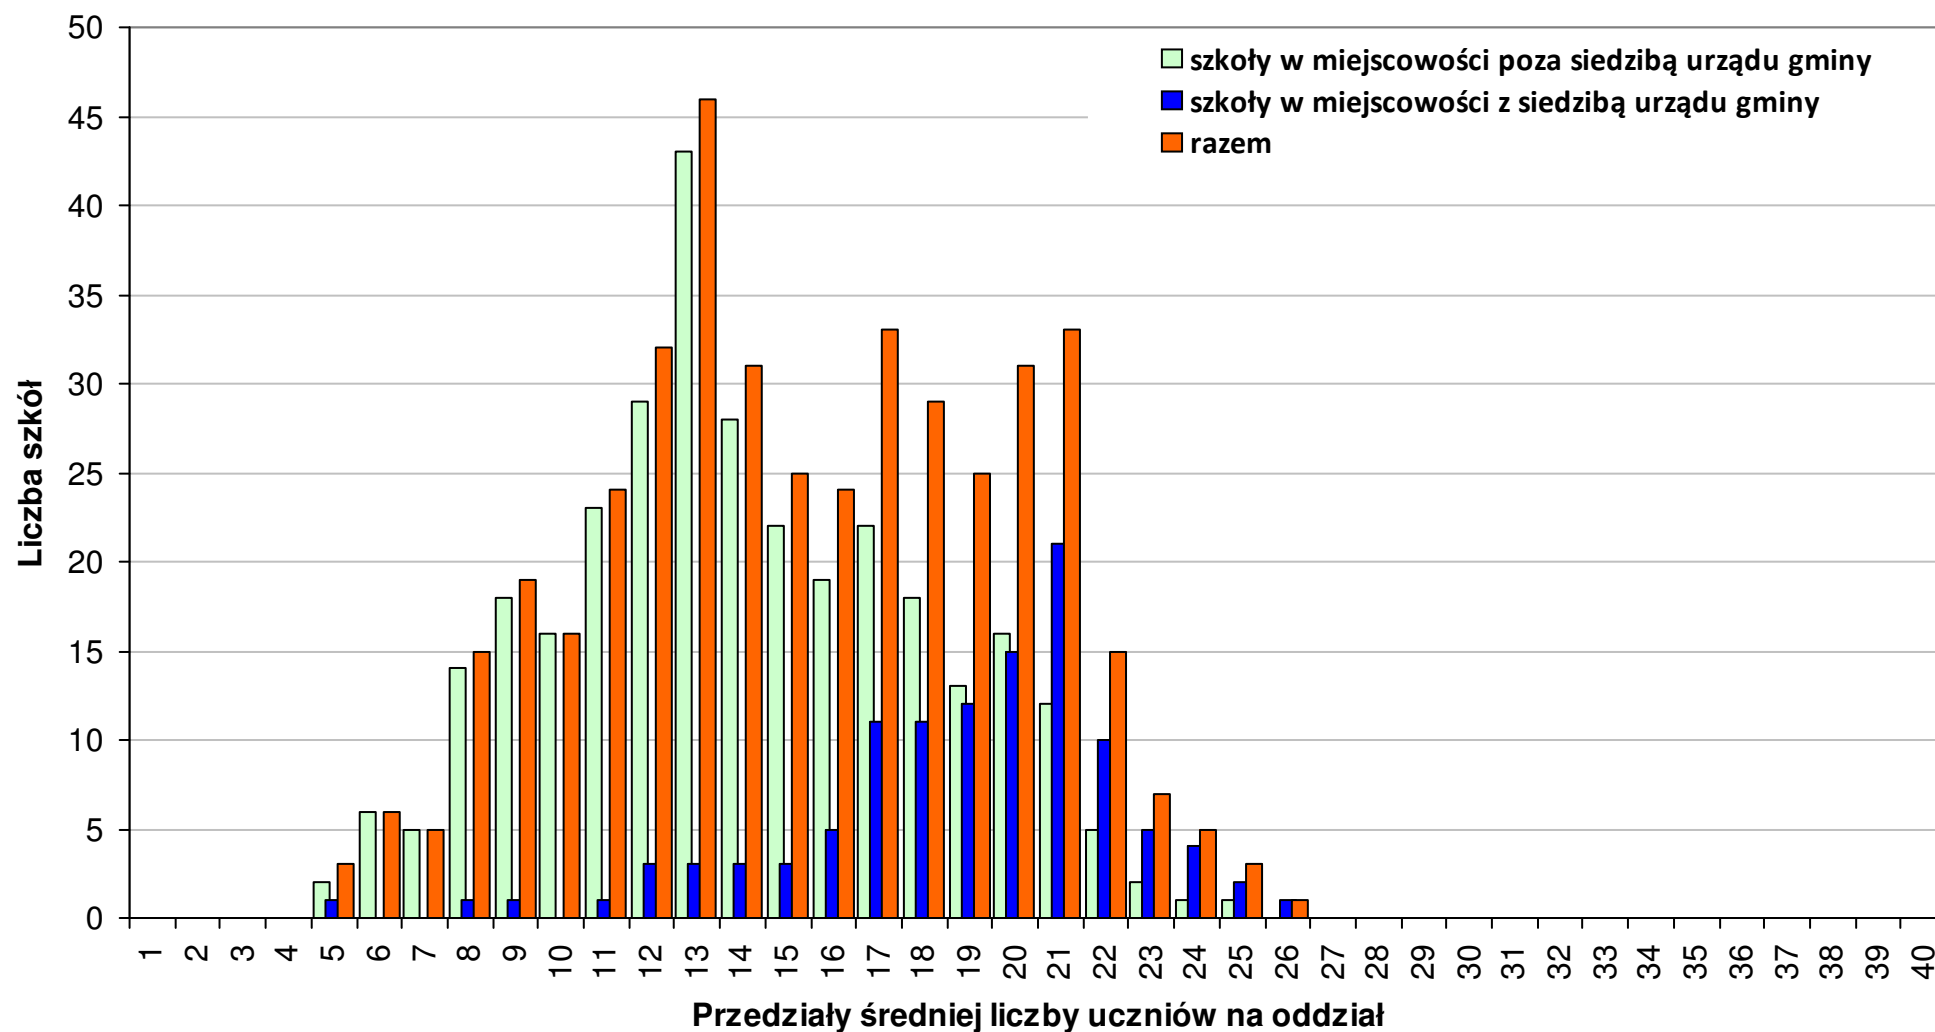

# Rozkład wojewódzkiej średniej liczby uczniów na oddział w szkołach podstawowych zlokalizowanych na wsiach i prowadzonych przez gminy w roku szkolnym 2011/12 woj. - dolnośląskie

# Rozkład wojewódzkiej średniej liczby uczniów na oddział w szkołach podstawowych zlokalizowanych na wsiach i prowadzonych przez gminy w roku szkolnym 2011/12 woj. - kujawsko-pomorskie