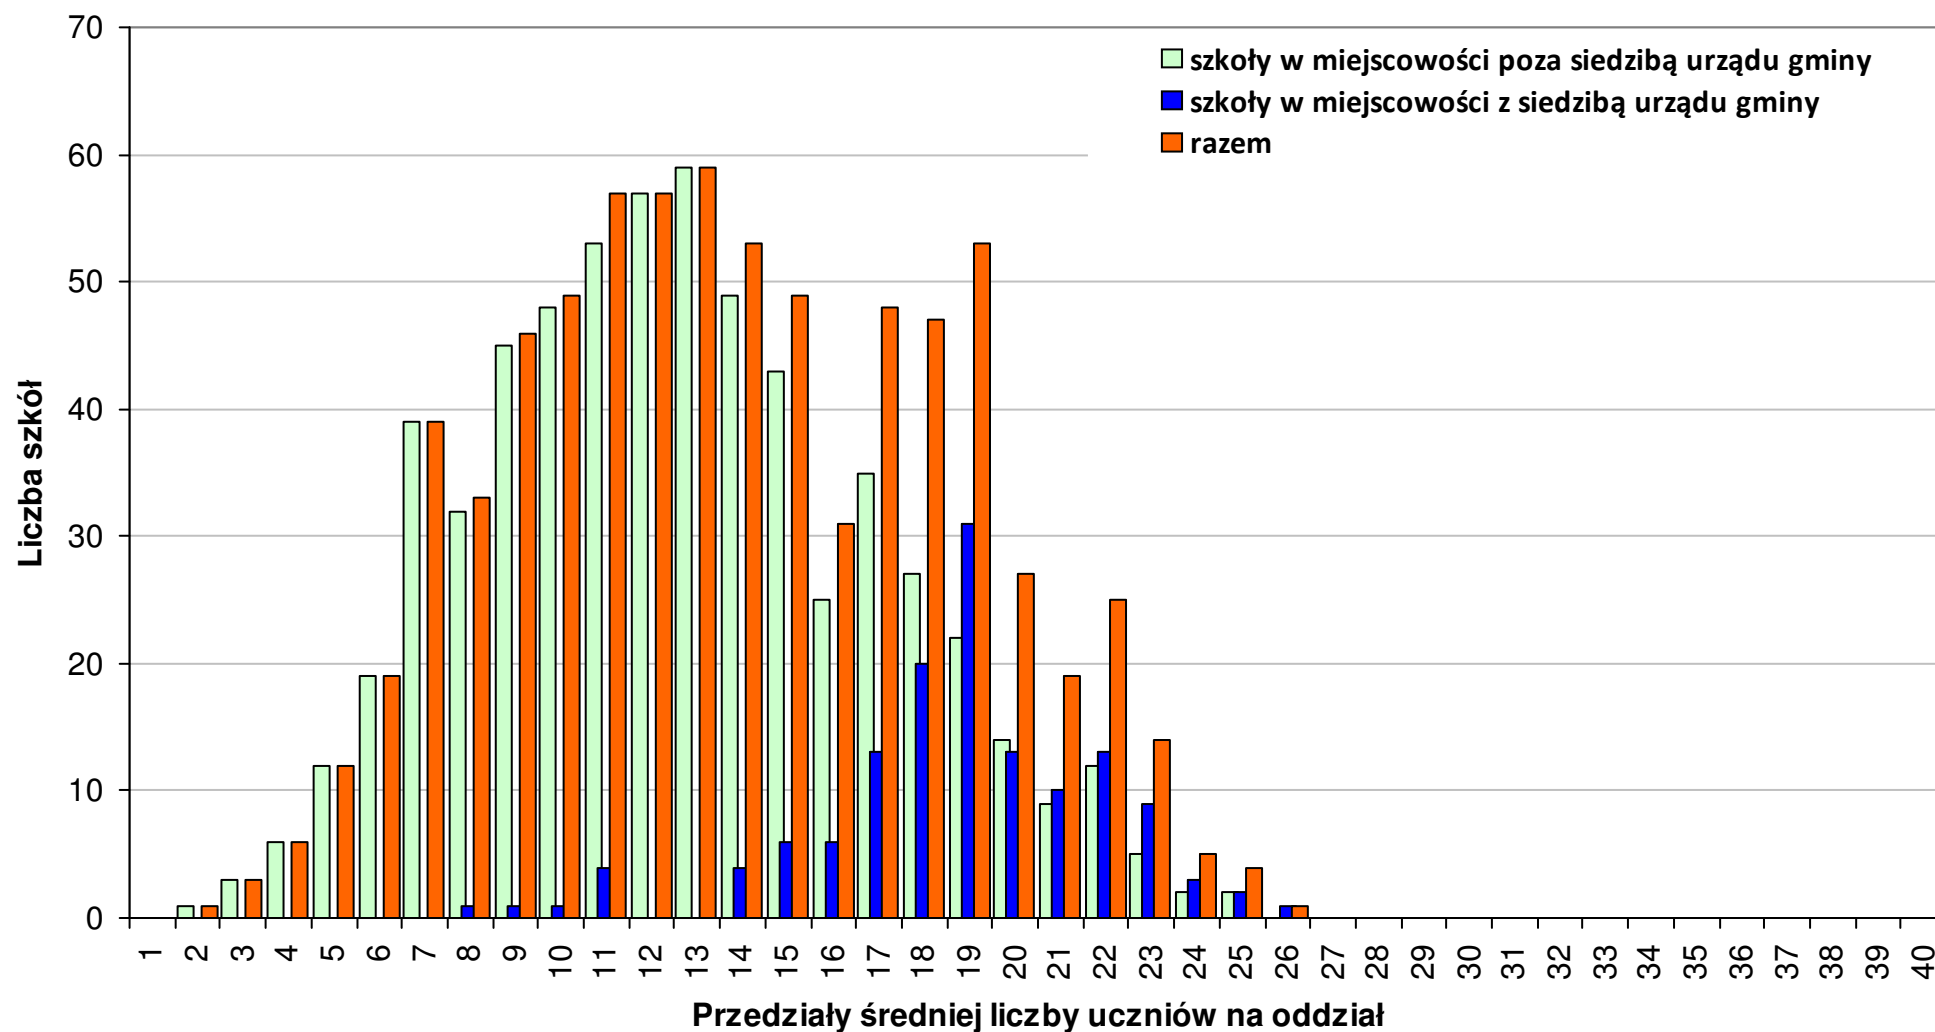

Rozkład wojewódzkiej średniej liczby uczniów na oddział w szkołach podstawowych zlokalizowanych na wsiach i prowadzonych przez gminy w roku szkolnym 2011/12 woj. - lubelskie