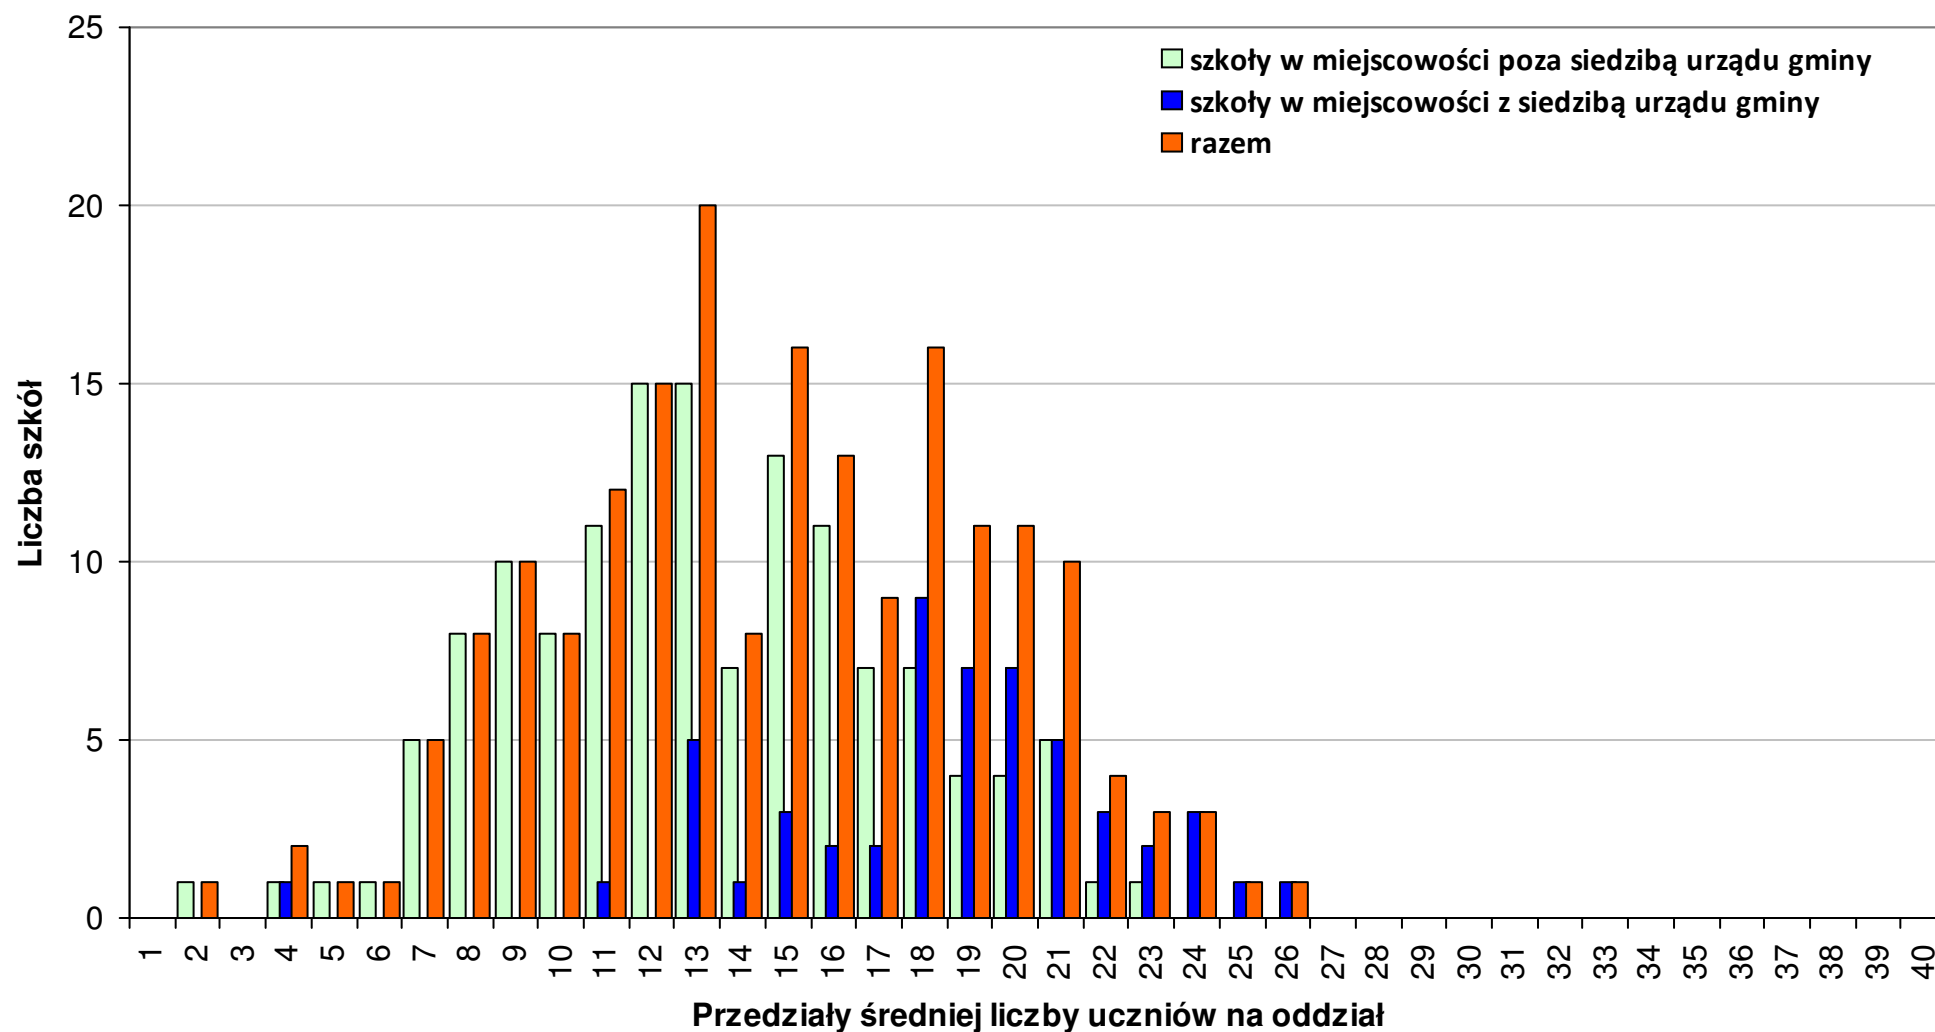

Rozkład wojewódzkiej średniej liczby uczniów na oddział w szkołach podstawowych zlokalizowanych na wsiach i prowadzonych przez gminy w roku szkolnym 2011/12 woj. - lubuskie