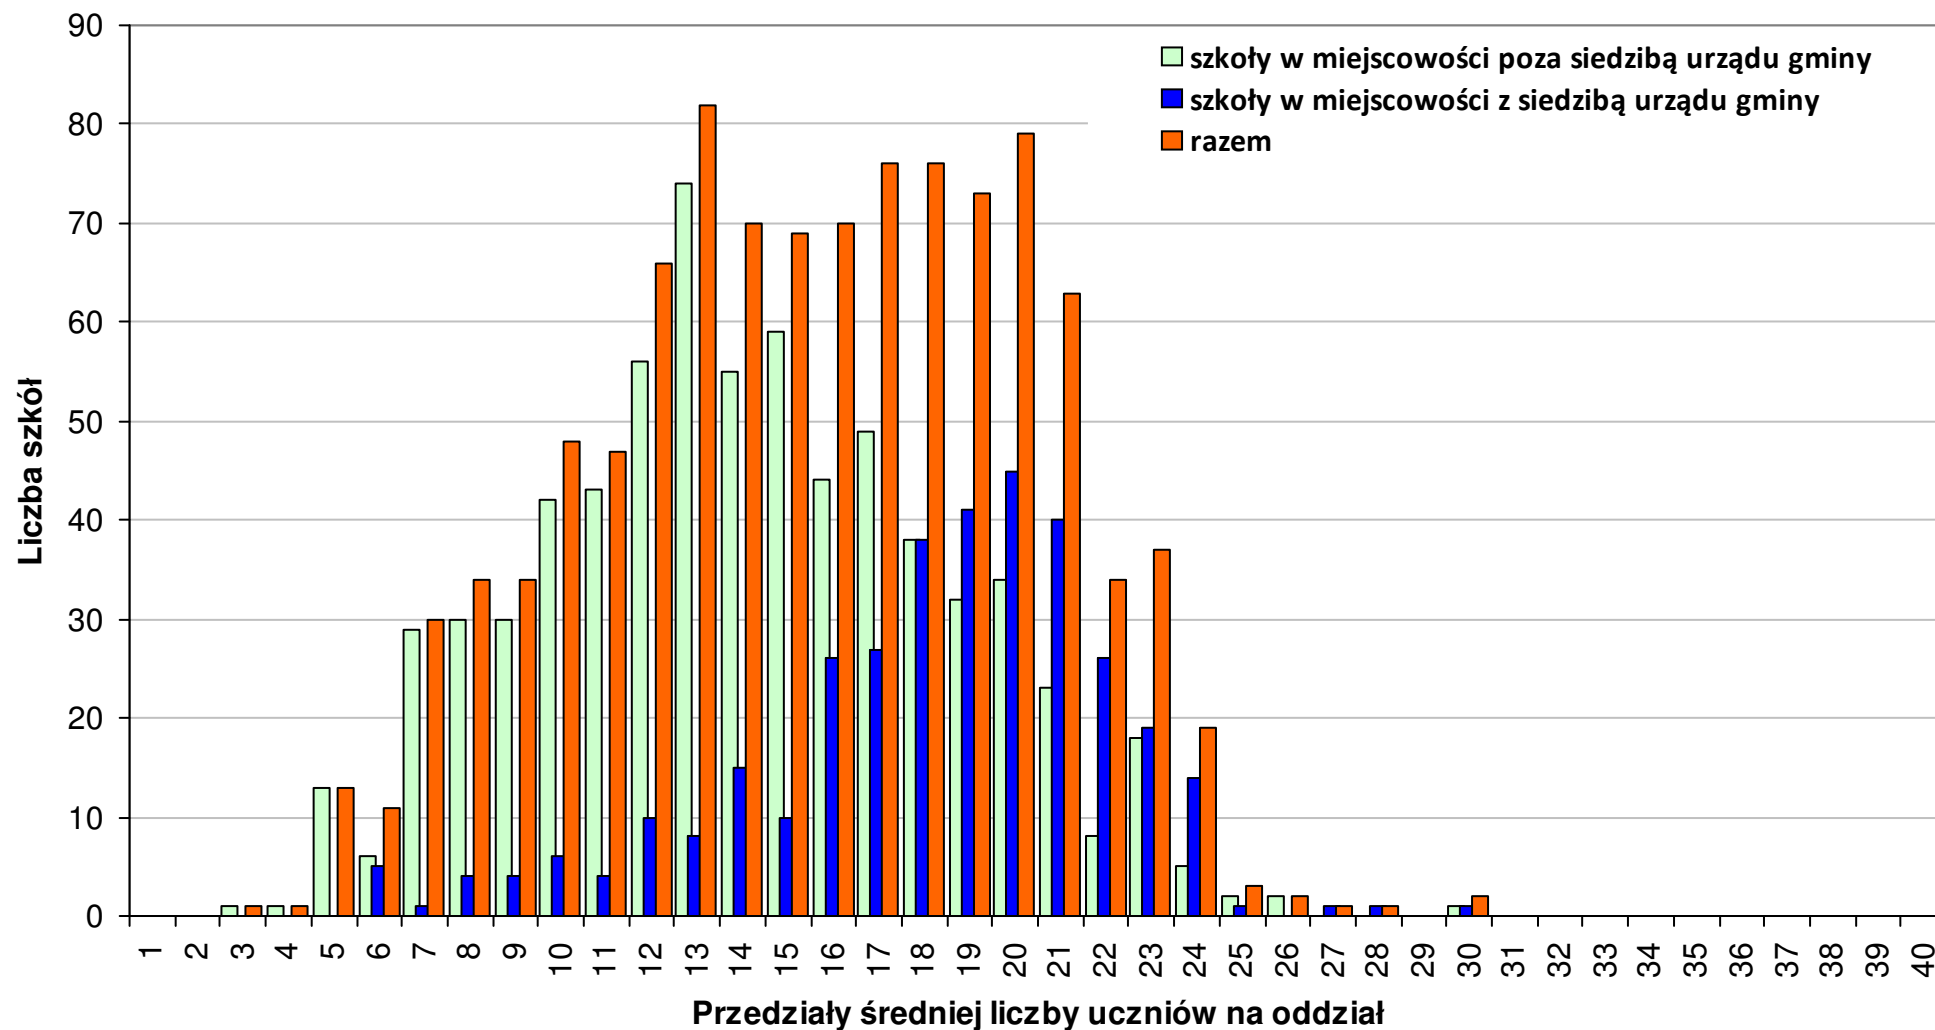

Rozkład wojewódzkiej średniej liczby uczniów na oddział w szkołach podstawowych zlokalizowanych na wsiach i prowadzonych przez gminy w roku szkolnym 2011/12 woj. - małopolskie