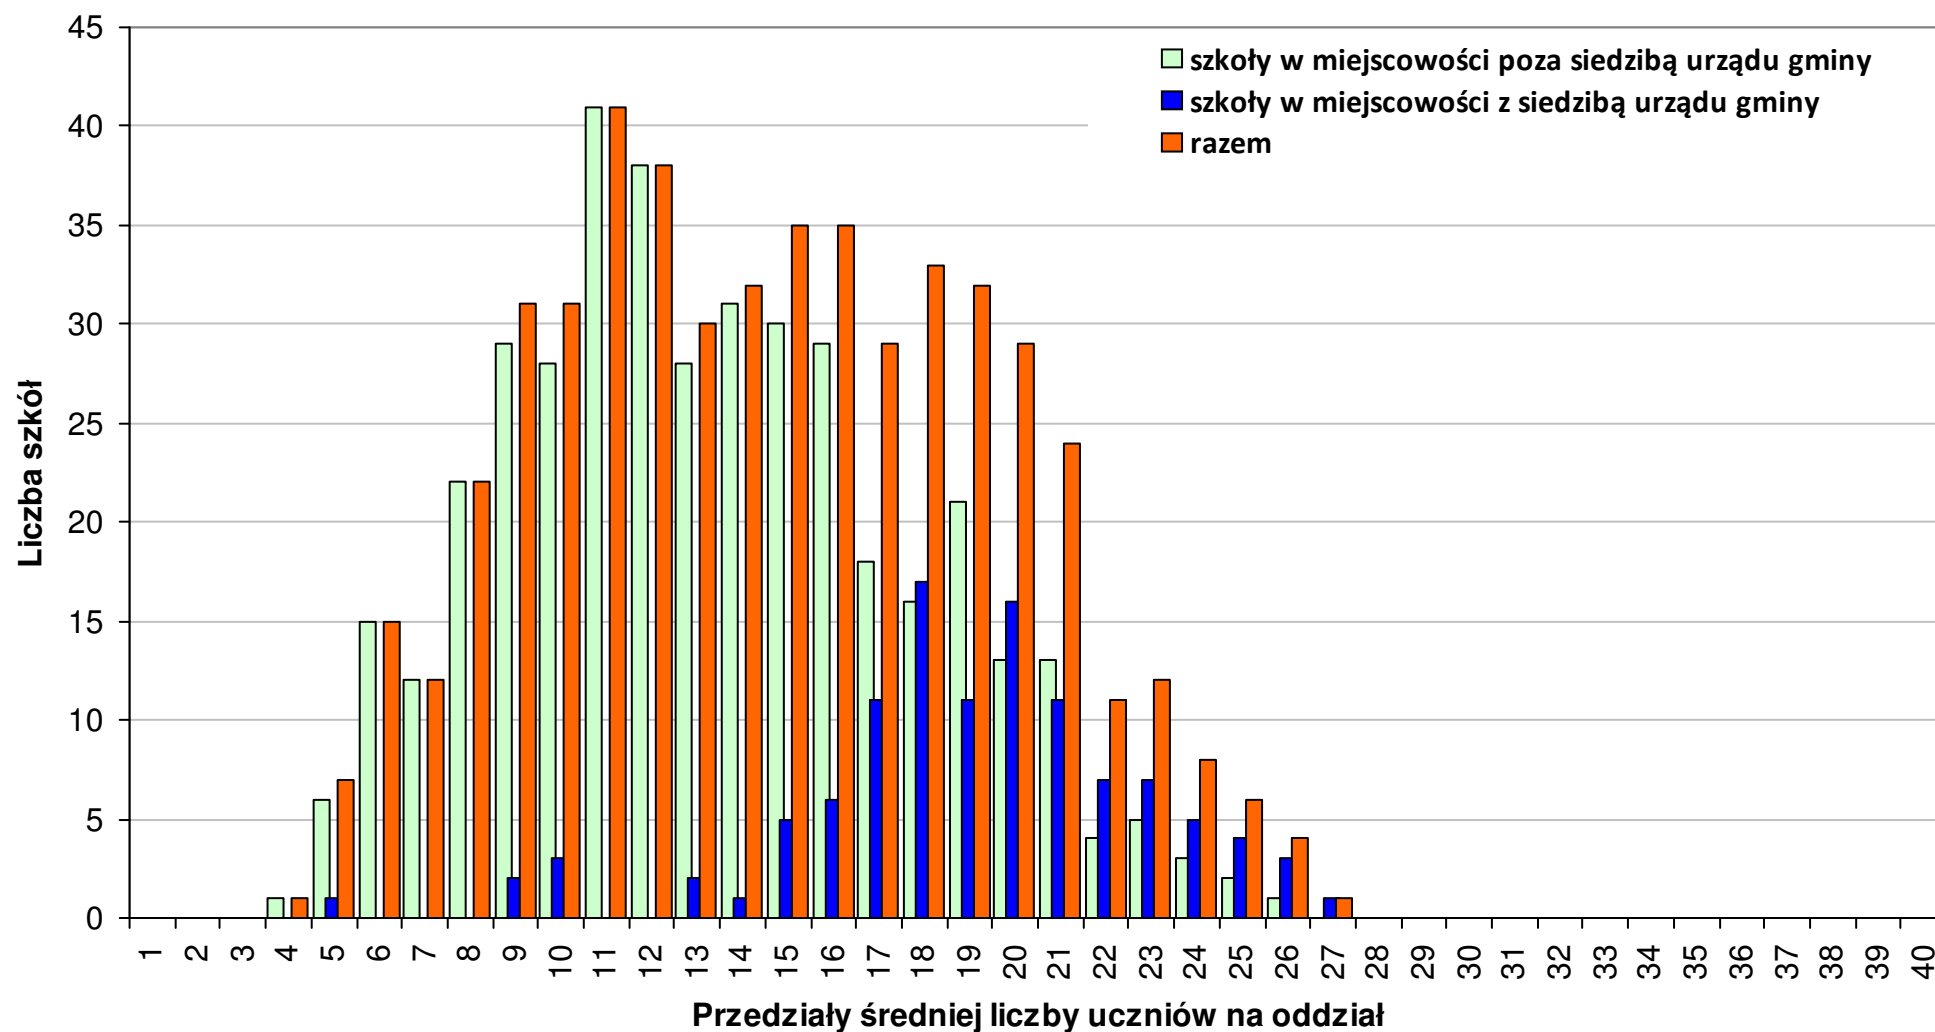

Rozkład wojewódzkiej średniej liczby uczniów na oddział w szkołach podstawowych zlokalizowanych na wsiach i prowadzonych przez gminy w roku szkolnym 2011/12 woj. - łódzkie