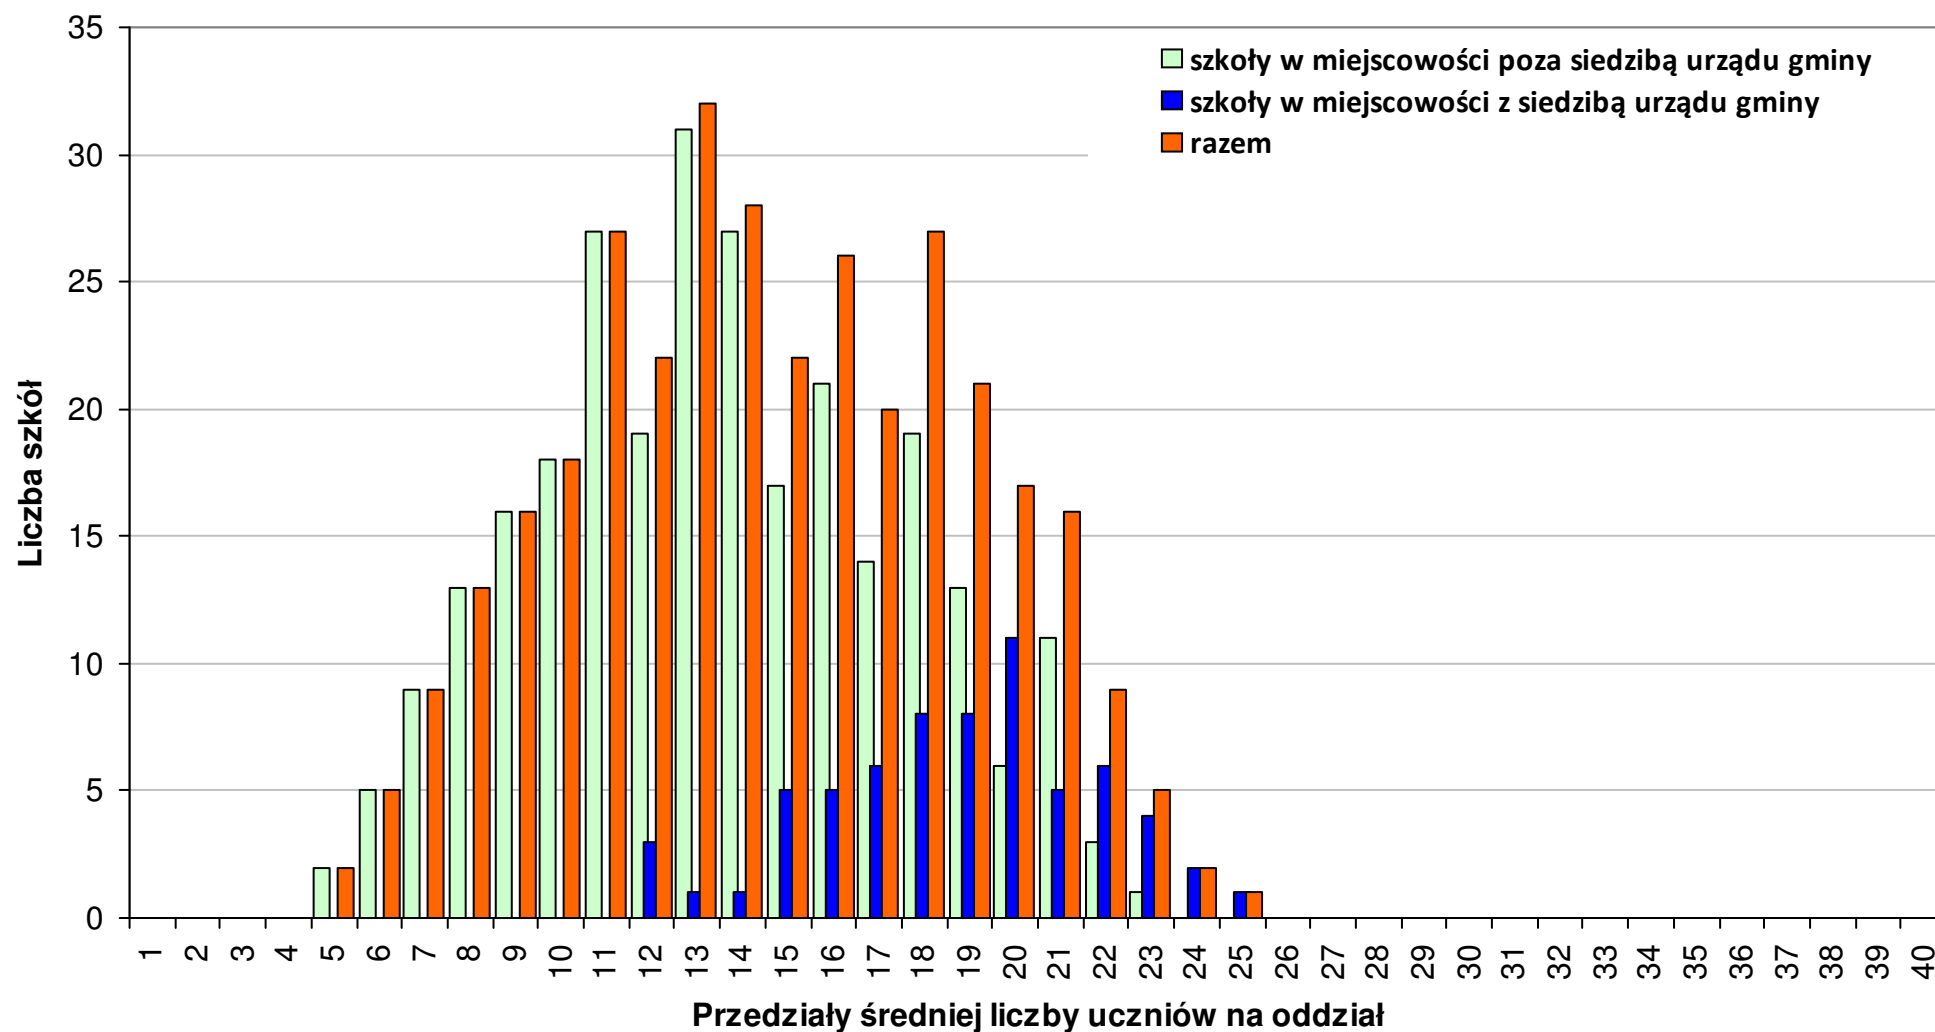

Rozkład wojewódzkiej średniej liczby uczniów na oddział w szkołach podstawowych zlokalizowanych na wsiach i prowadzonych przez gminy w roku szkolnym 2011/12 woj. - warmińsko-mazurskie