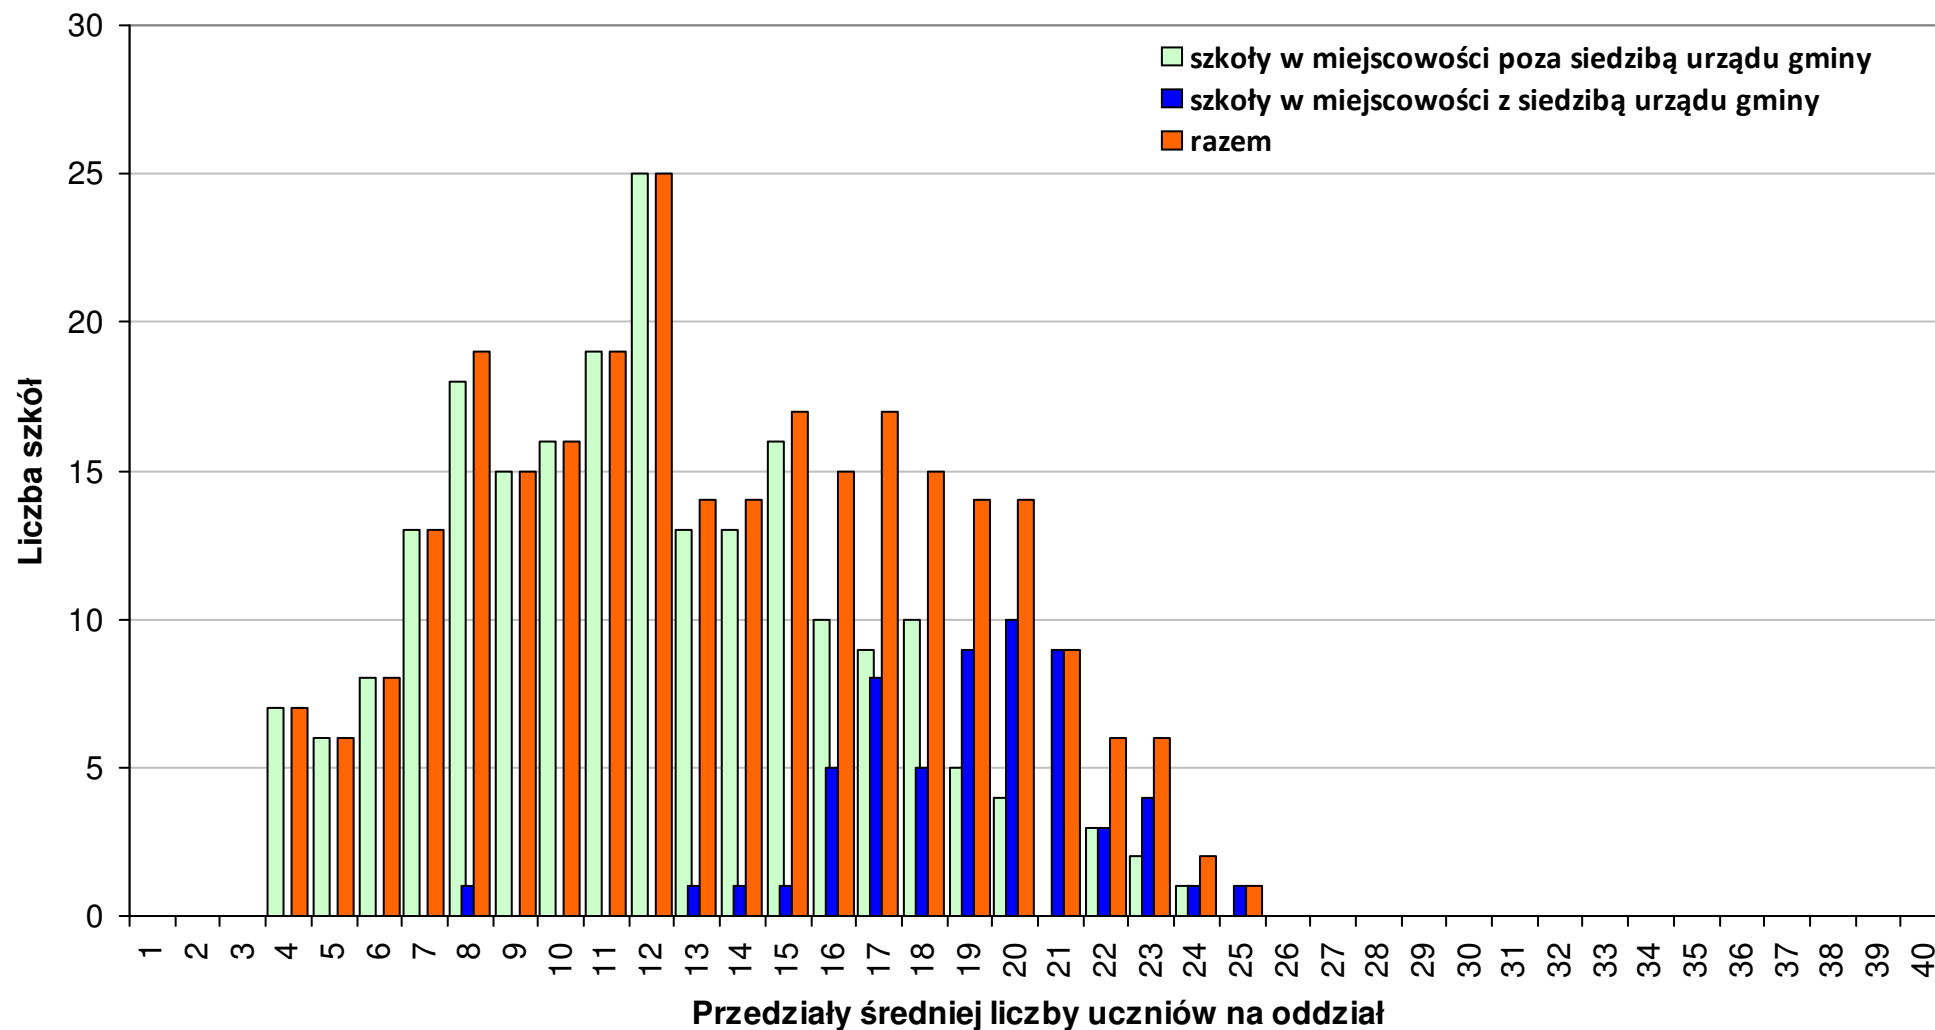

Rozkład wojewódzki średniej liczby uczniów na oddział w szkołach podstawowych zlokalizowanych na wsiach i prowadzonych przez gminy w roku szkolnym 2011/12 woj. - podlaskie