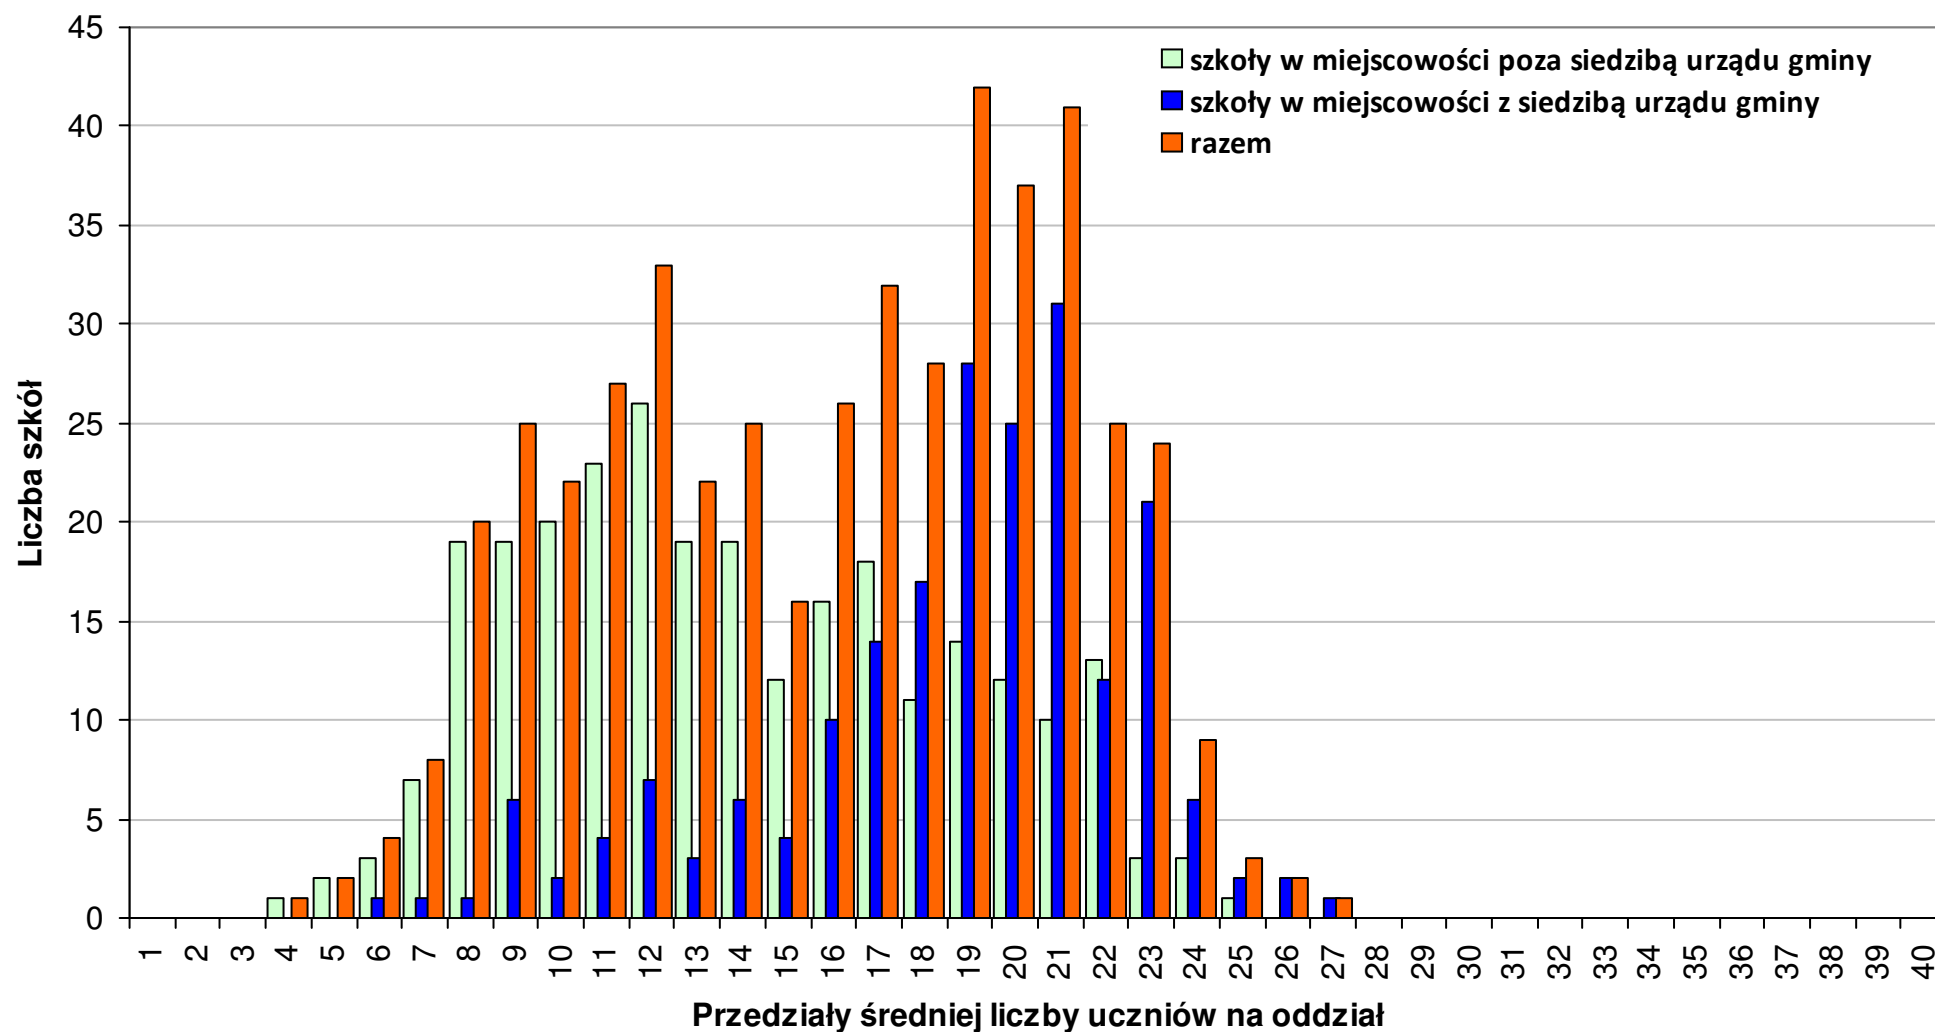

Rozkład wojewódzkiej średniej liczby uczniów na oddział w szkołach podstawowych zlokalizowanych na wsiach i prowadzonych przez gminy w roku szkolnym 2011/12 woj. - śląskie