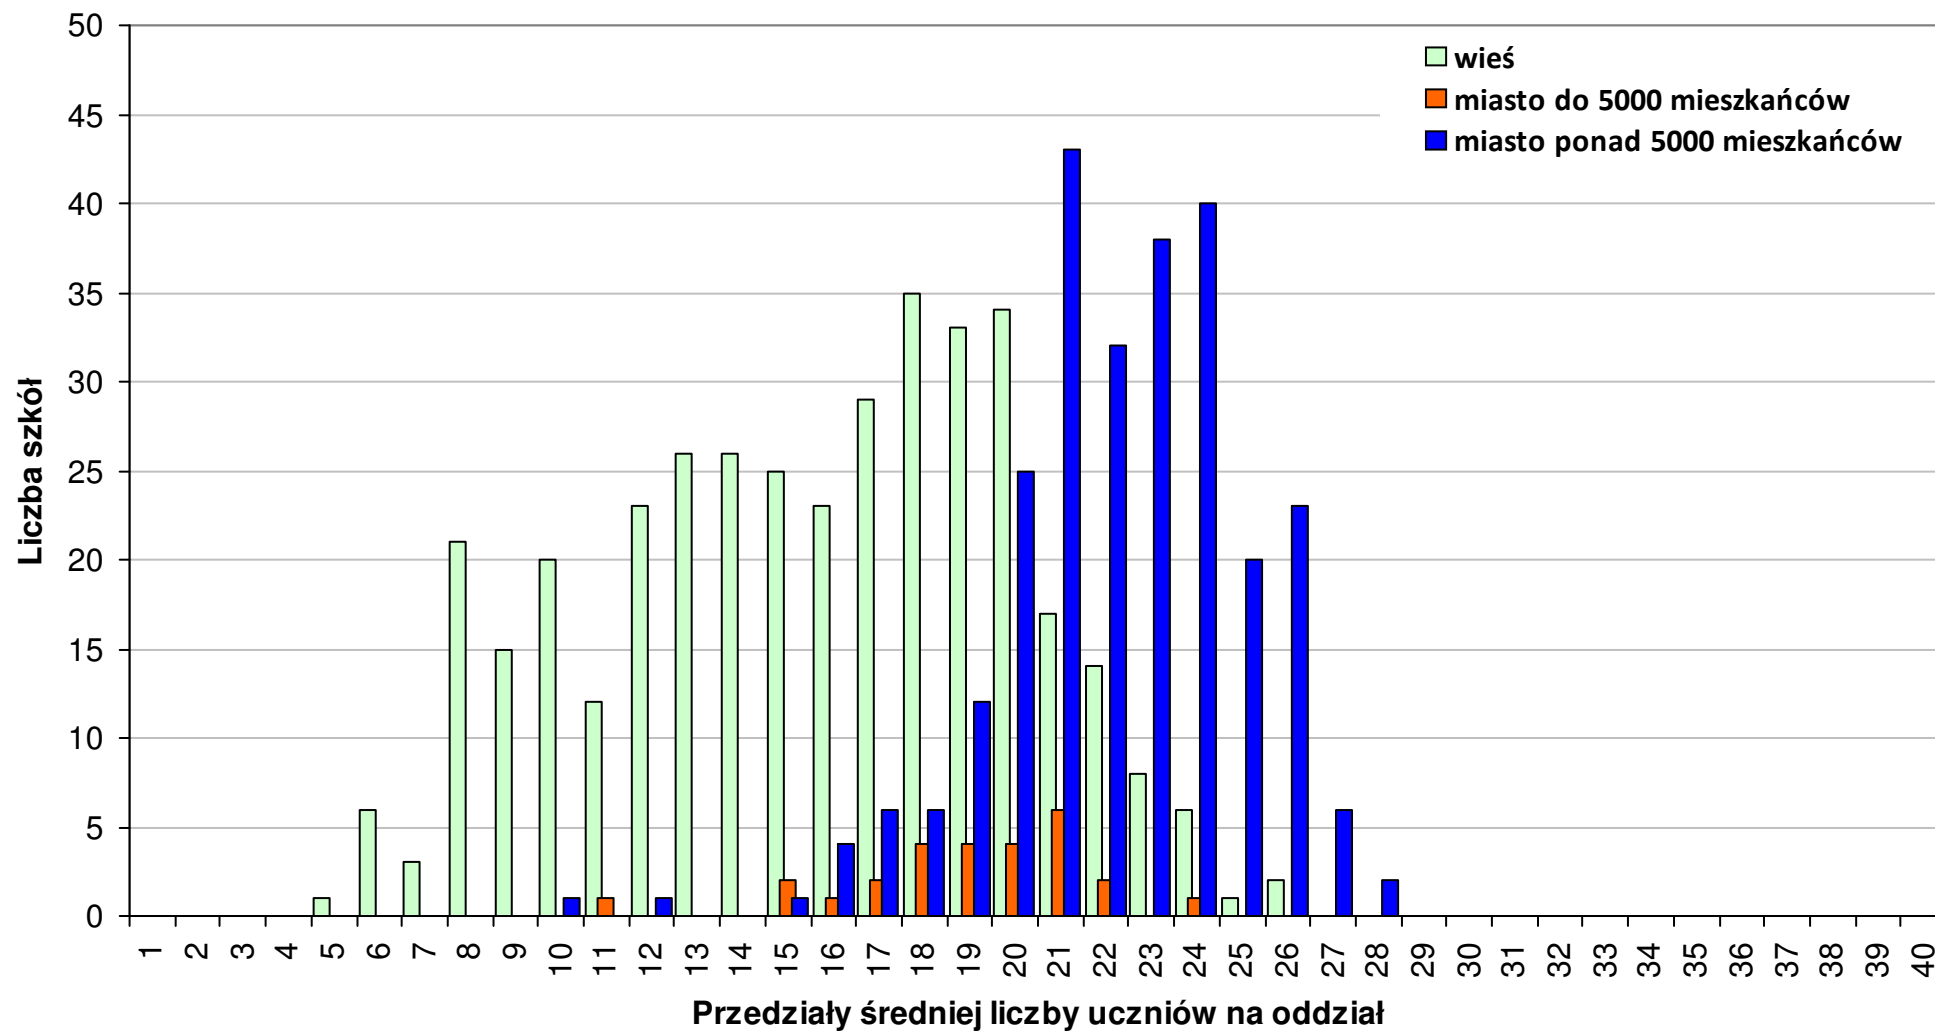

Rozkład wojewódzkiej średniej liczby uczniów na oddział w szkołach podstawowych prowadzonych przez gminy w roku szkolnym 2011/12

woj. - dolnośląskie

Rozkład wojewódzkiej średniej liczby uczniów na oddział w szkołach podstawowych prowadzonych przez gminy w roku szkolnym 2011/12

woj. - kujawsko-pomorskie

Rozkład wojewódzkiej średniej liczby uczniów na oddział w szkołach podstawowych prowadzonych przez gminy w roku szkolnym 2011/12

woj. - lubelskie

Rozkład wojewódzki średniej liczby uczniów na oddział w szkołach podstawowych prowadzonych przez gminy w roku szkolnym 2011/12

woj. - lubuskie

Rozkład wojewódzkiej średniej liczby uczniów na oddział w szkołach podstawowych prowadzonych przez gminy w roku szkolnym 2011/12 woj. - łódzkie

Rozkład wojewódzki średniej liczby uczniów na oddział w szkołach podstawowych prowadzonych przez gminy w roku szkolnym 2011/12