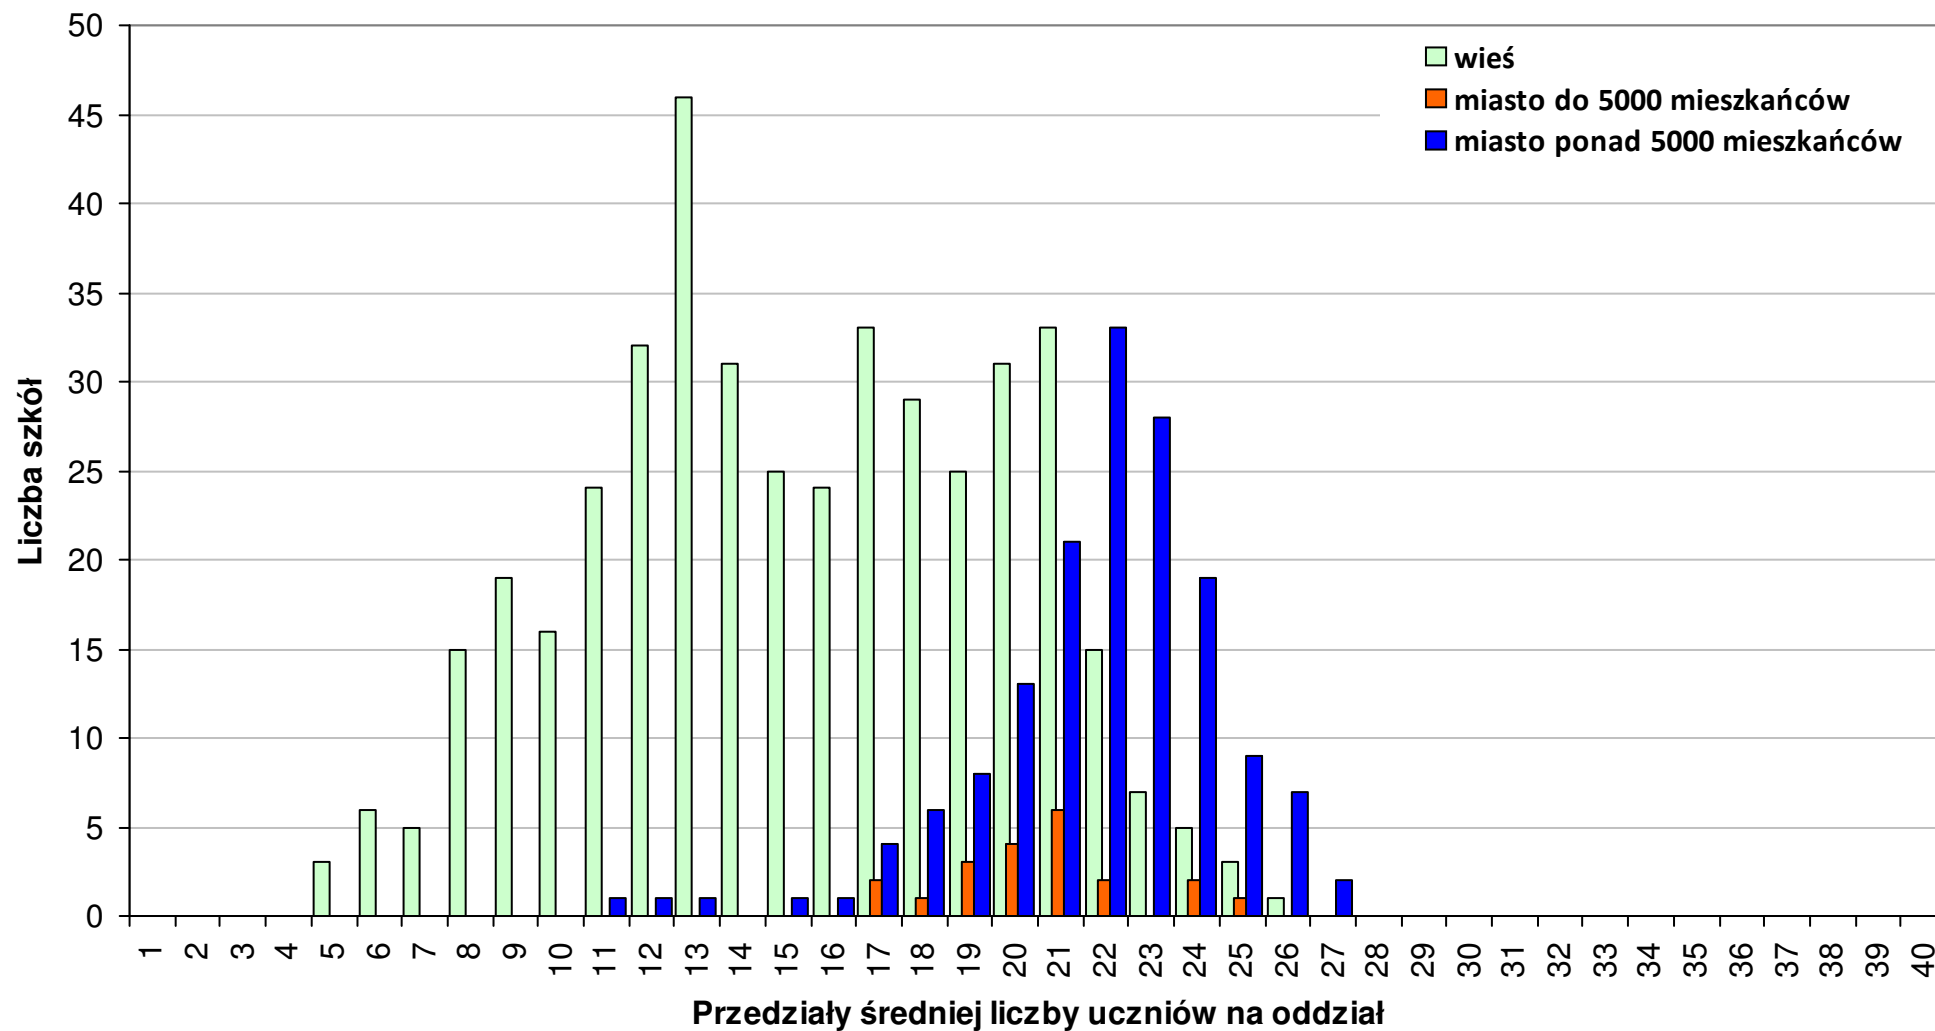

Rozkład wojewódzkiej średniej liczby uczniów na oddział w szkołach podstawowych prowadzonych przez gminy w roku szkolnym 2011/12

woj. - dolnośląskie

Rozkład wojewódzkiej średniej liczby uczniów na oddział w szkołach podstawowych prowadzonych przez gminy w roku szkolnym 2011/12

woj. - kujawsko-pomorskie

Rozkład wojewódzkiej średniej liczby uczniów na oddział w szkołach podstawowych prowadzonych przez gminy w roku szkolnym 2011/12

woj. - lubelskie

Rozkład wojewódzki średniej liczby uczniów na oddział w szkołach podstawowych prowadzonych przez gminy w roku szkolnym 2011/12