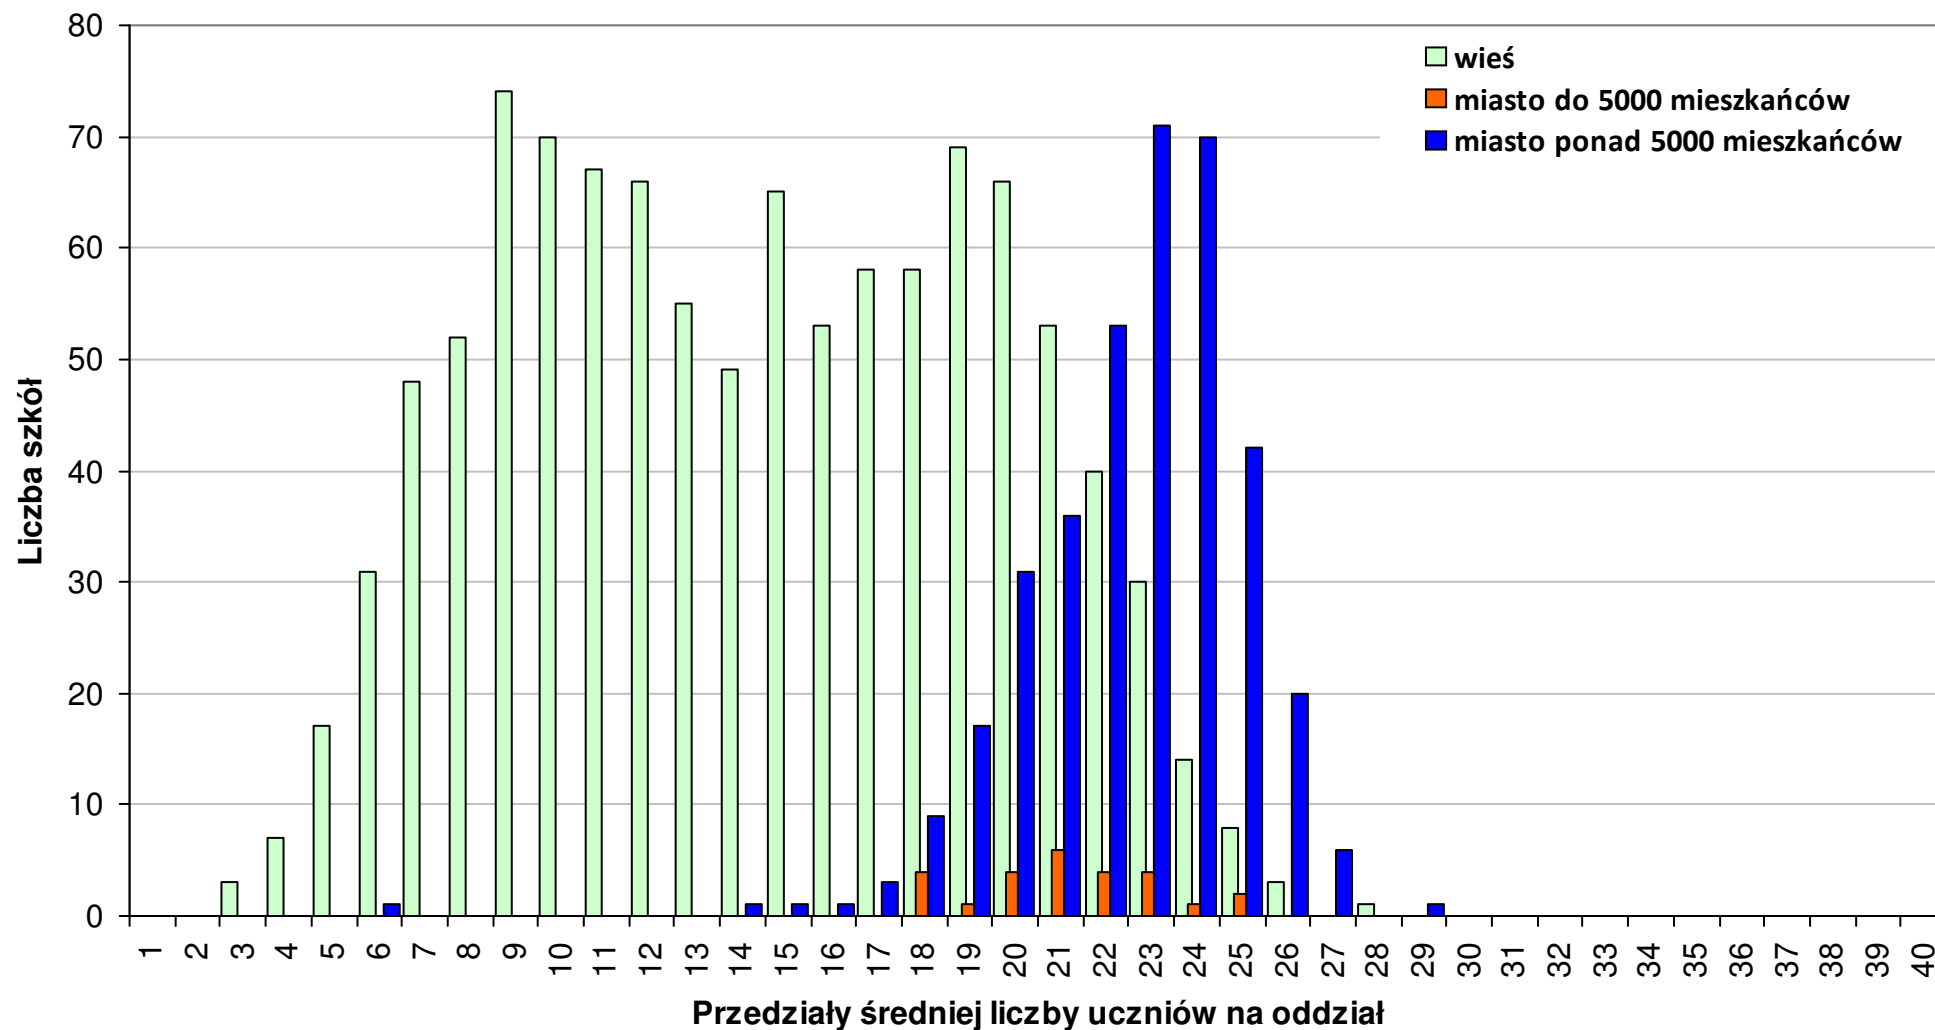

Rozkład wojewódzkiej średniej liczby uczniów na oddział w szkołach podstawowych prowadzonych przez gminy w roku szkolnym 2011/12

woj. - mazowieckie