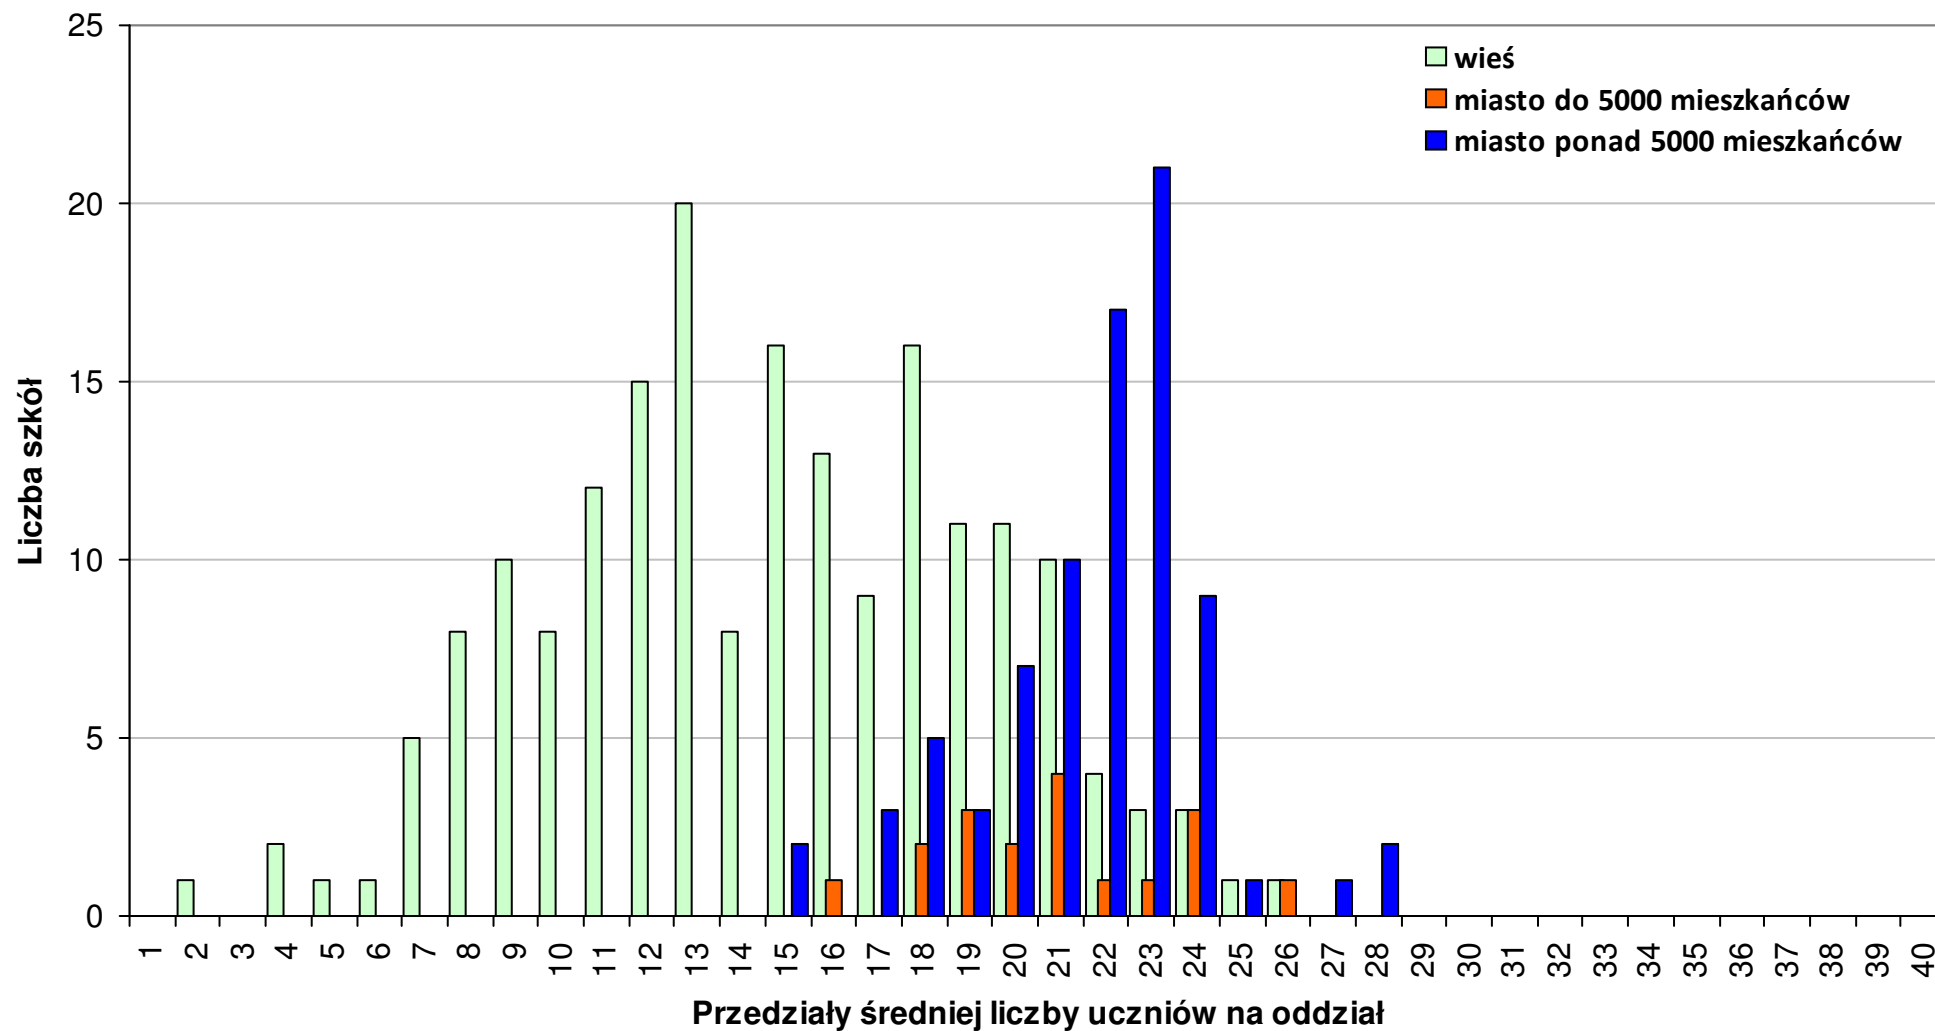

Rozkład wojewódzkiej średniej liczby uczniów na oddział w szkołach podstawowych prowadzonych przez gminy w roku szkolnym 2011/12

woj. - dolnośląskie

Rozkład wojewódzkiej średniej liczby uczniów na oddział w szkołach podstawowych prowadzonych przez gminy w roku szkolnym 2011/12

woj. - kujawsko-pomorskie

Rozkład wojewódzkiej średniej liczby uczniów na oddział w szkołach podstawowych prowadzonych przez gminy w roku szkolnym 2011/12

woj. - lubelskie

Rozkład wojewódzki średniej liczby uczniów na oddział w szkołach podstawowych prowadzonych przez gminy w roku szkolnym 2011/12

woj. - lubuskie

Rozkład wojewódzkiej średniej liczby uczniów na oddział w szkołach podstawowych prowadzonych przez gminy w roku szkolnym 2011/12 woj. - łódzkie

Rozkład wojewódzki średniej liczby uczniów na oddział w szkołach podstawowych prowadzonych przez gminy w roku szkolnym 2011/12