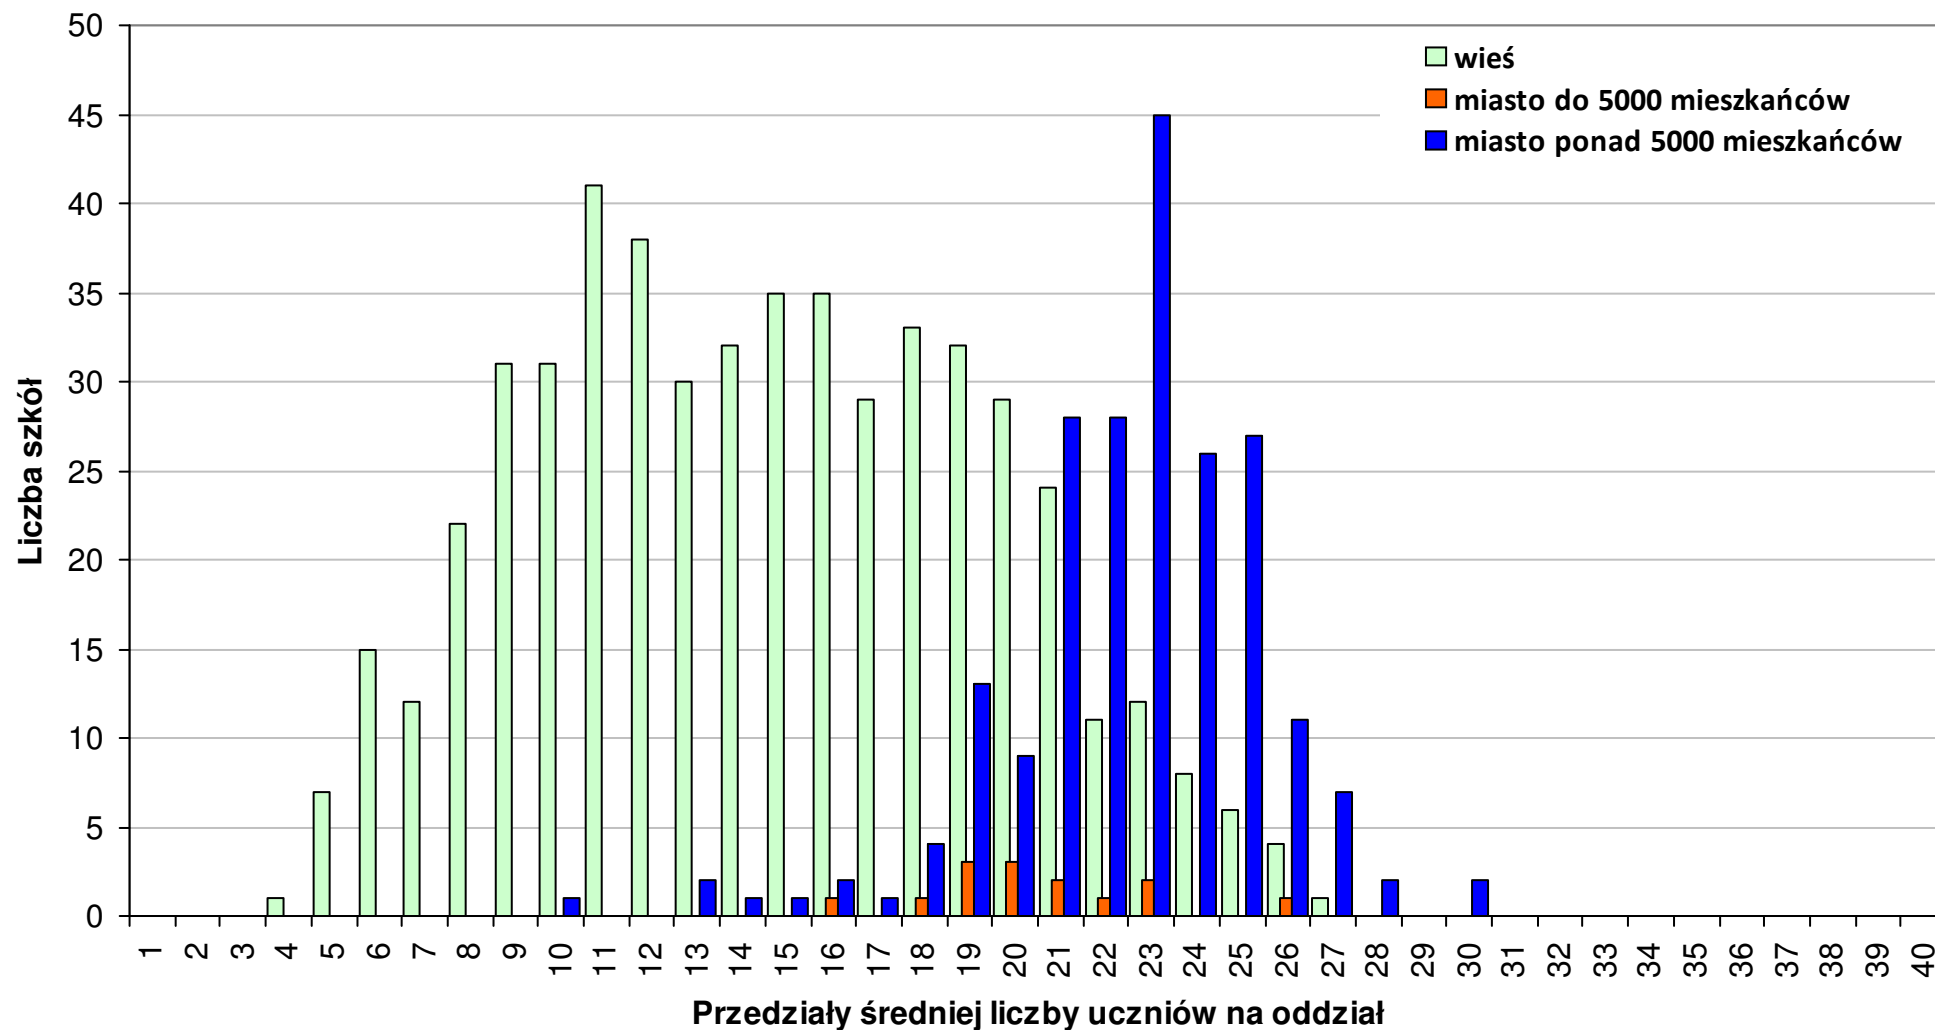

woj. - kujawsko-pomorskie

Rozkład wojewódzkiej średniej liczby uczniów na oddział w szkołach podstawowych prowadzonych przez gminy w roku szkolnym 2011/12

woj. - lubelskie

Rozkład wojewódzki średniej liczby uczniów na oddział w szkołach podstawowych prowadzonych przez gminy w roku szkolnym 2011/12

woj. - lubuskie

Rozkład wojewódzkiej średniej liczby uczniów na oddział w szkołach podstawowych prowadzonych przez gminy w roku szkolnym 2011/12 woj. - łódzkie

Rozkład wojewódzki średniej liczby uczniów na oddział w szkołach podstawowych prowadzonych przez gminy w roku szkolnym 2011/12