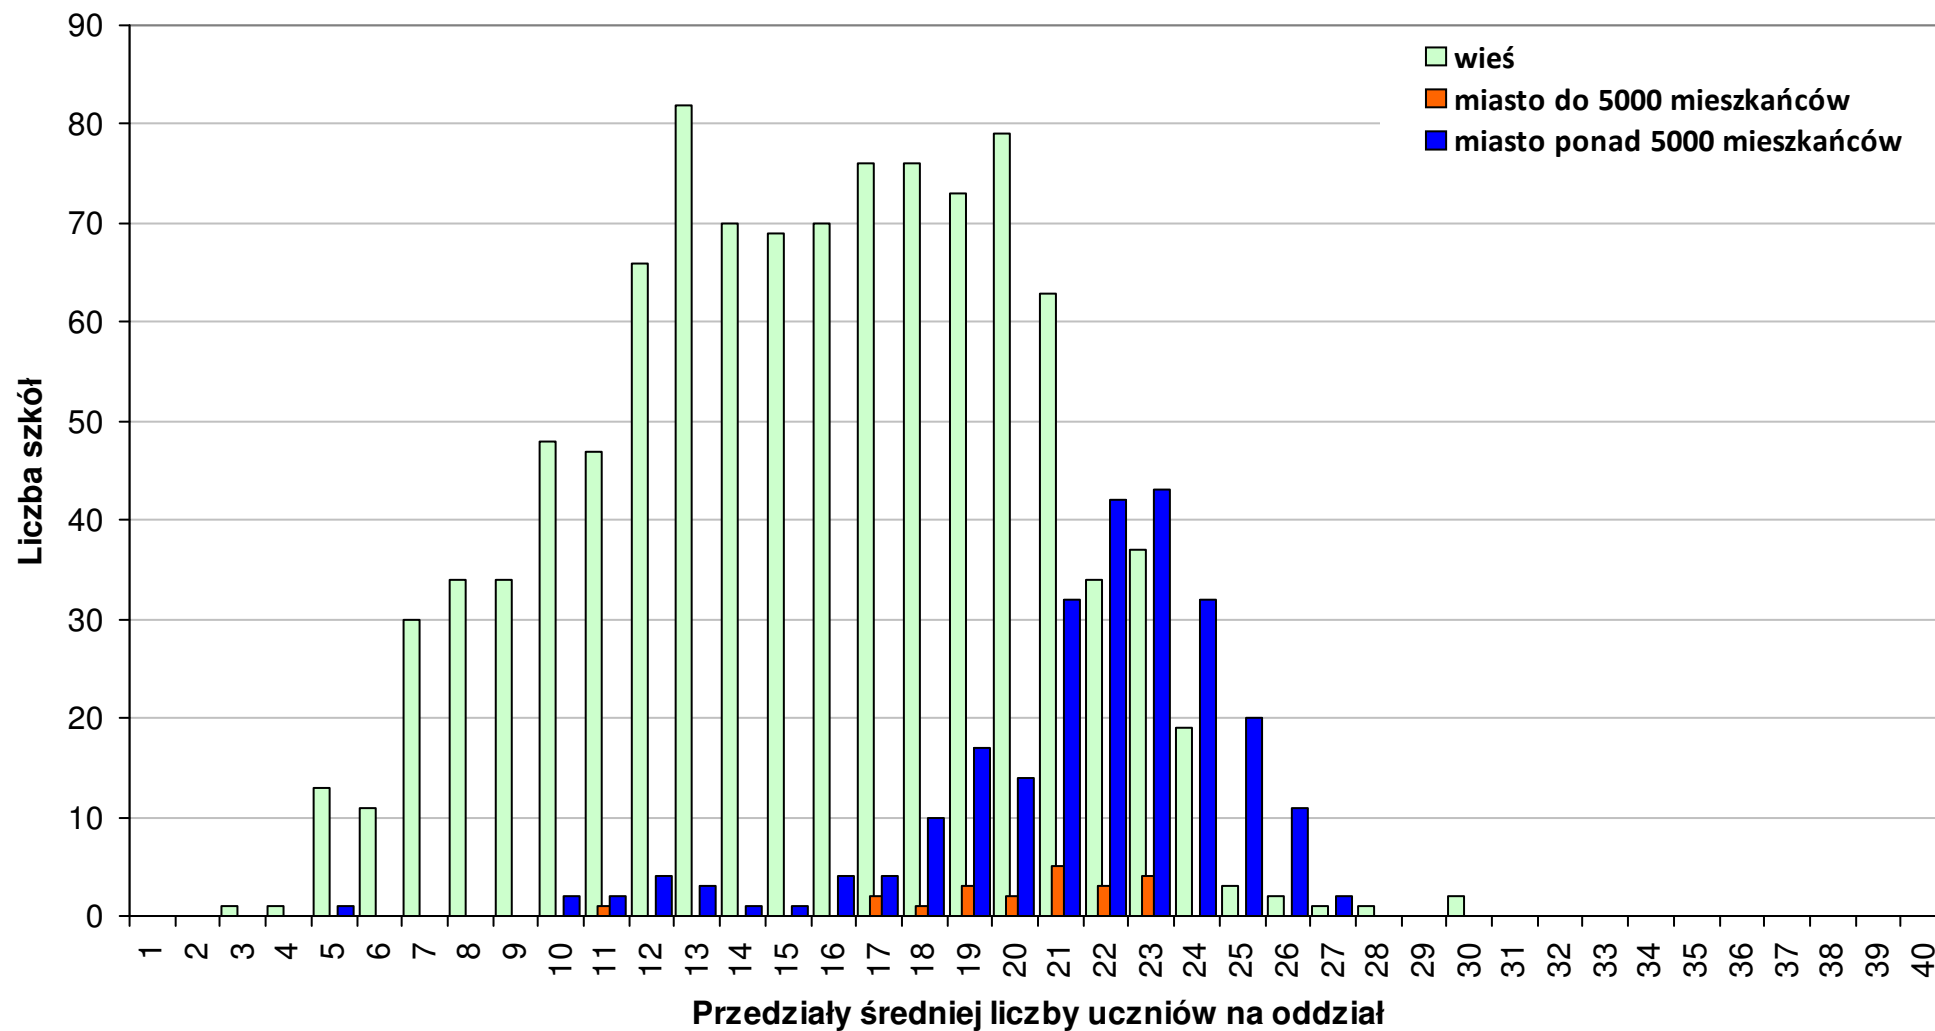

Rozkład wojewódzki średniej liczby uczniów na oddział w szkołach podstawowych prowadzonych przez gminy w roku szkolnym 2011/12

woj. - małopolskie