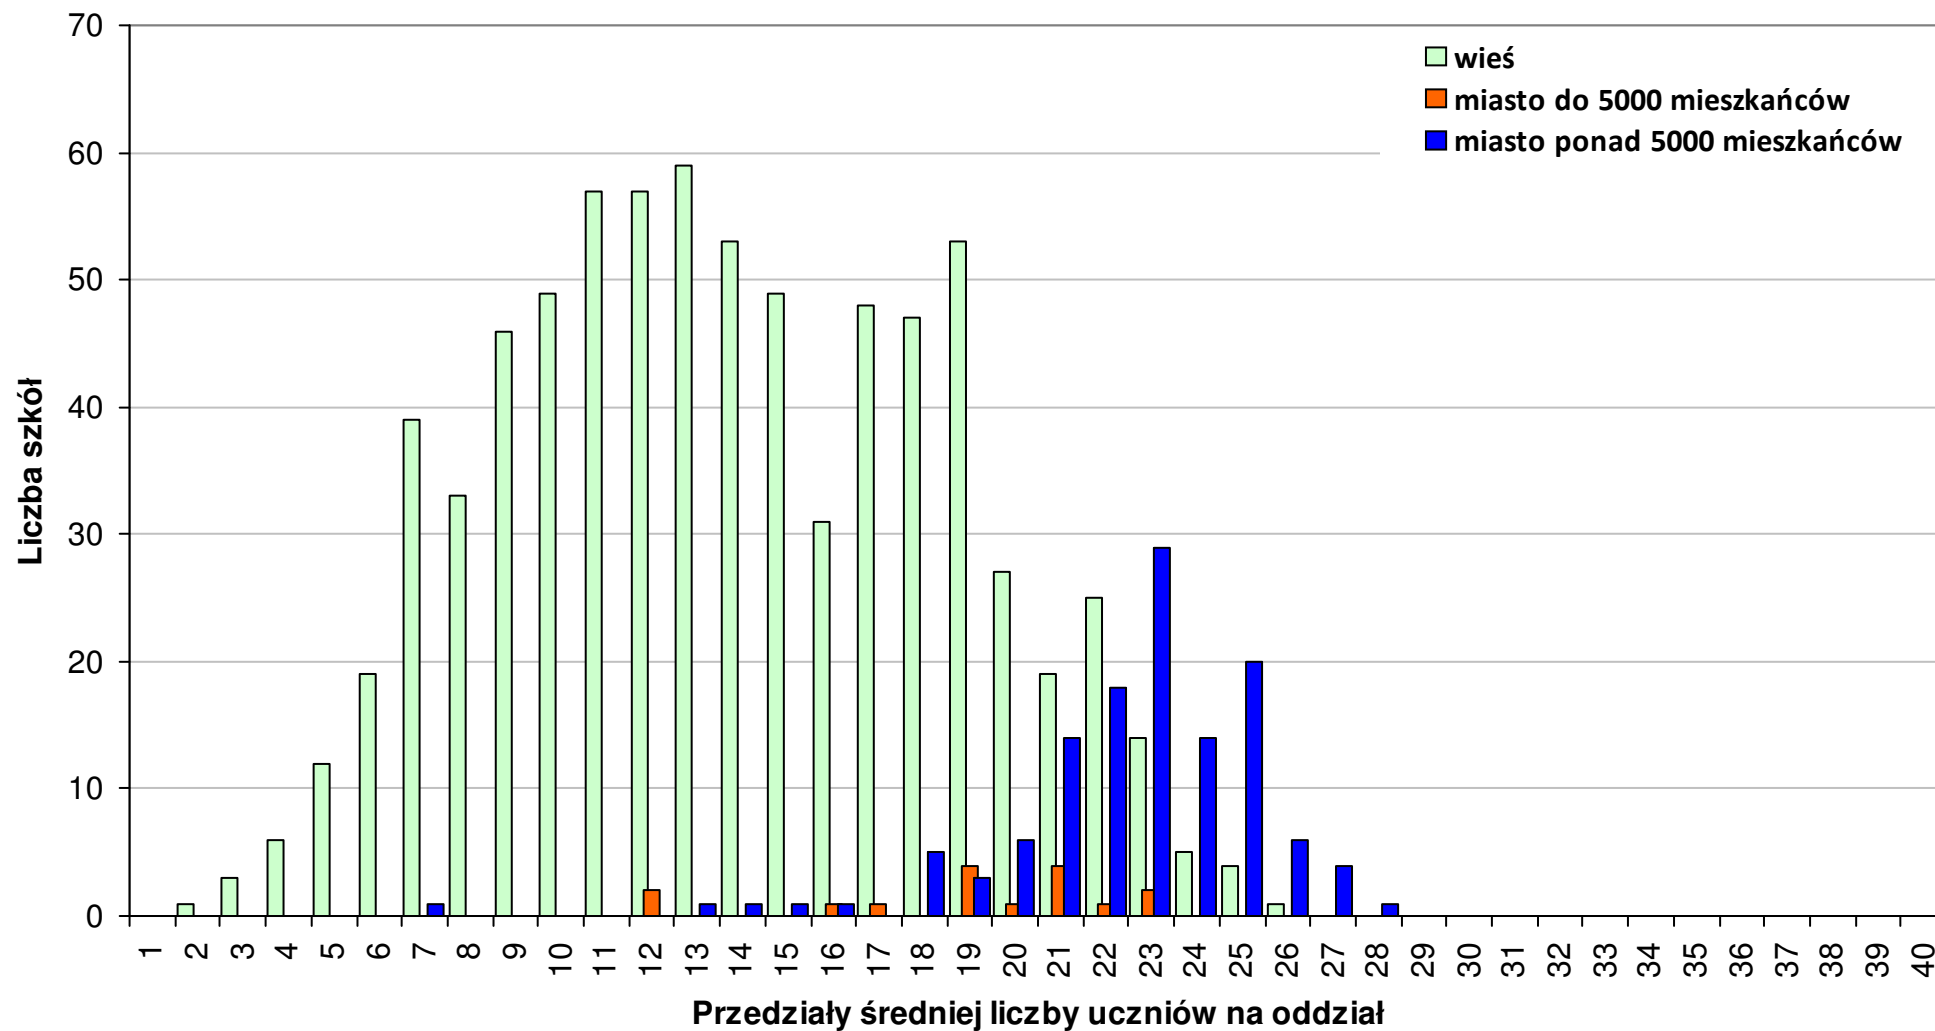

Rozkład wojewódzkiej średniej liczby uczniów na oddział w szkołach podstawowych prowadzonych przez gminy w roku szkolnym 2011/12

woj. - dolnośląskie

Rozkład wojewódzkiej średniej liczby uczniów na oddział w szkołach podstawowych prowadzonych przez gminy w roku szkolnym 2011/12

woj. - kujawsko-pomorskie

Rozkład wojewódzkiej średniej liczby uczniów na oddział w szkołach podstawowych prowadzonych przez gminy w roku szkolnym 2011/12

woj. - lubelskie

Rozkład wojewódzki średniej liczby uczniów na oddział w szkołach podstawowych prowadzonych przez gminy w roku szkolnym 2011/12

woj. - lubuskie

Rozkład wojewódzkiej średniej liczby uczniów na oddział w szkołach podstawowych prowadzonych przez gminy w roku szkolnym 2011/12 woj. - łódzkie

Rozkład wojewódzki średniej liczby uczniów na oddział w szkołach podstawowych prowadzonych przez gminy w roku szkolnym 2011/12