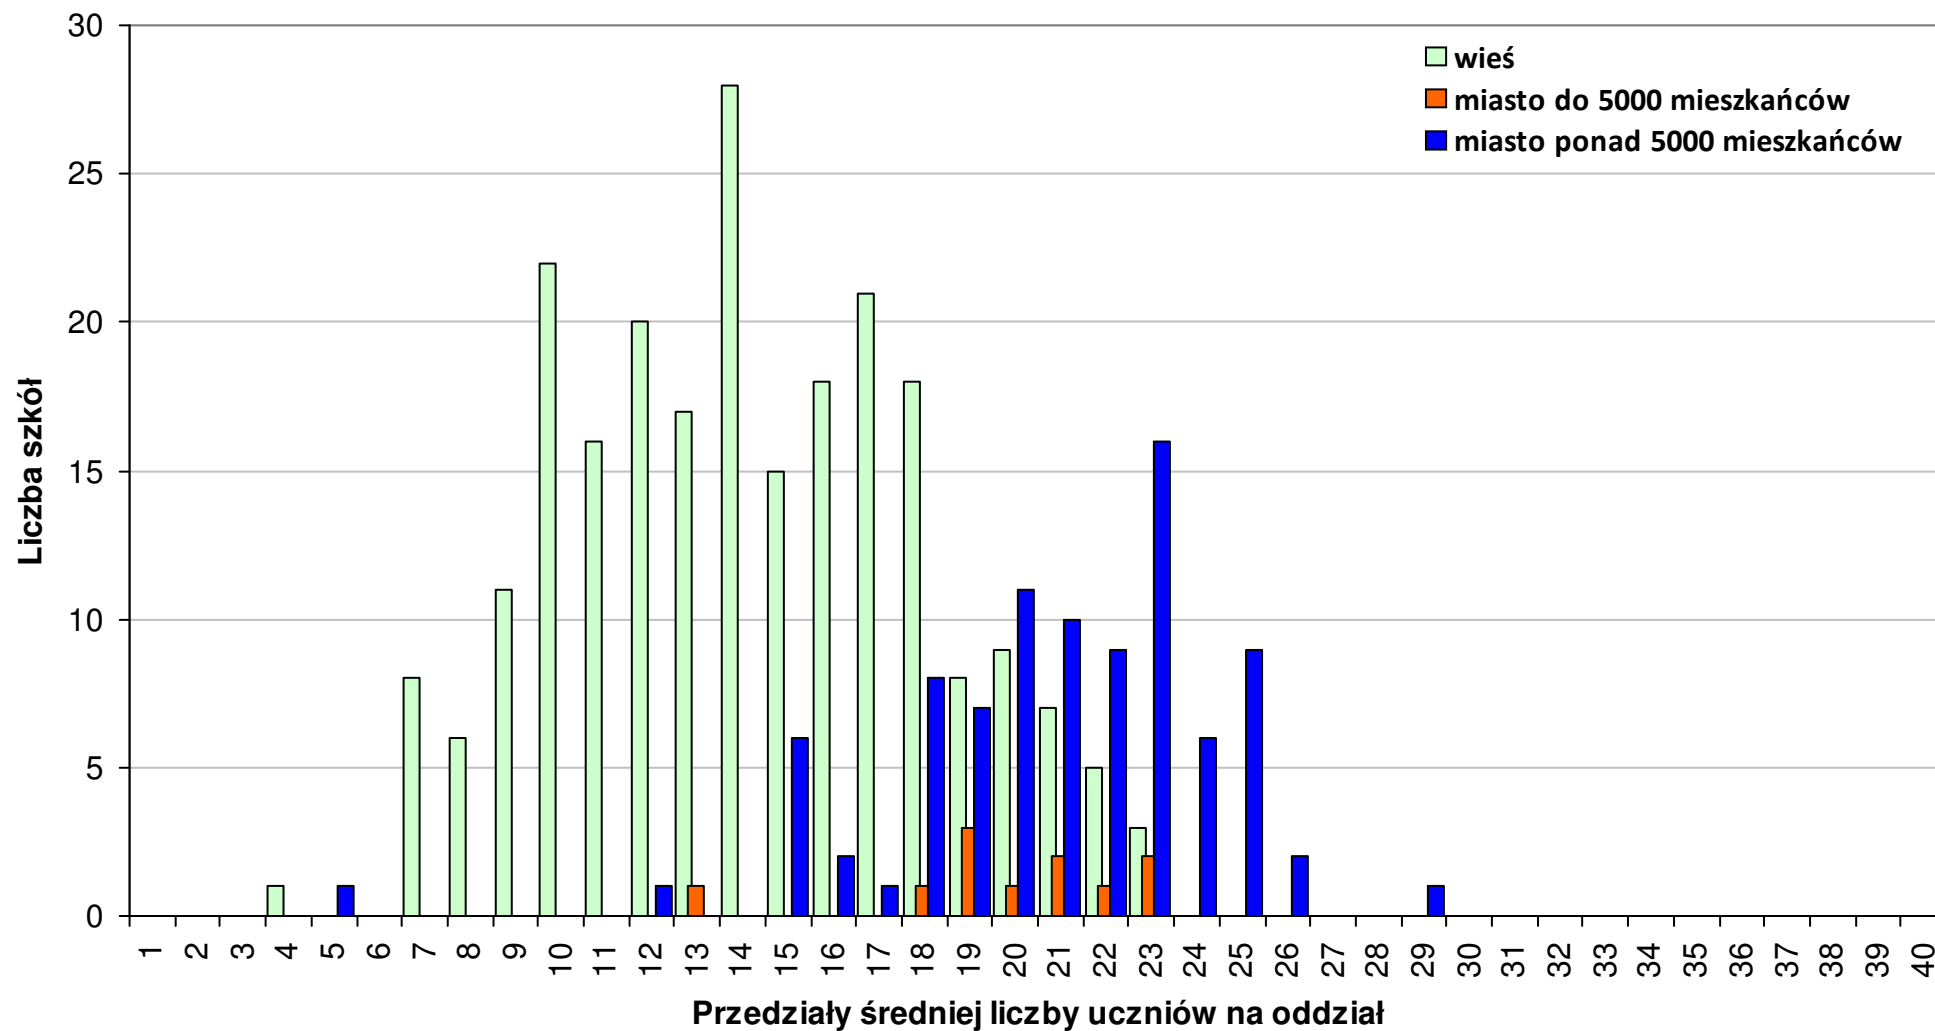

Rozkład wojewódzkiej średniej liczby uczniów na oddział w szkołach podstawowych prowadzonych przez gminy w roku szkolnym 2011/12

woj. - opolskie